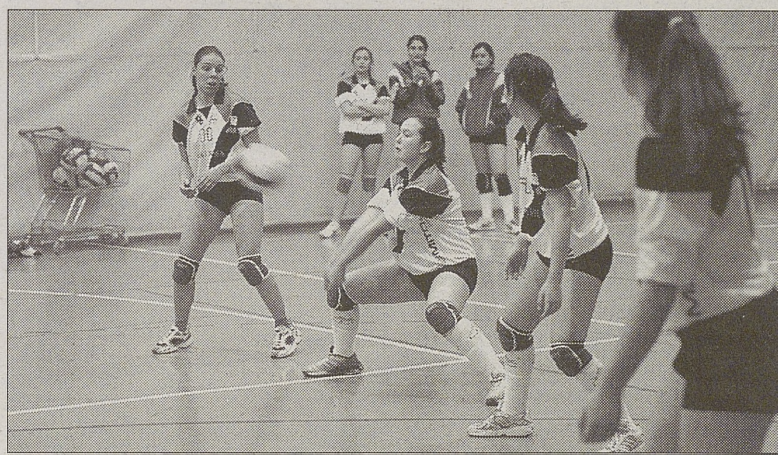

nando Montero. En el primer set fue cuando el Unami opuso mayor resistencia, y aunque las abulenses se impusieron por 25-12, necesitaron 20 minutos para resolver. Curiosamente, en los dos siguientes sets necesitaron menos tiempo para anotarse el triunfo, a pesar de que las segovianas sumaron más puntos, con 25-16 (17 minutos) y 25-15 (15 minutos), aunque no pudieron evitar la cla-

ra victoria de las abulenses por la vía rápida, 3-0.

El Caja de Ávila saltó a la cancha con: Lidia González, Elena Jiménez, Patricia San Segundo, Laura Bermejo, Cristina de Blas, Esther López, Ruth María Corona (líbero) -equipo inicial-, María Victoria López, Ana San Segundo y Miriam Santos. La máxima anotadora del encuentro fue Lidia González, con 16 puntos.

Las infantiles lideran la competición al término de la primera vuelta

REDACCIÓN / ÁVILA

Por su parte, las infantiles del Caja de Ávila no jugaron este fin de semana y tampoco lo harán el próximo, debido a que ha finalizado la primera vuelta y restan por jugarse dos encuentros. Con el cuadro abulense al pleno de partidos, el equipo de Charo Jorge lidera la competición, con una trayectoria inmaculada en los cinco encuentros, donde ha logrado el mismo número de victorias, por lo que se perfila como máximo favorito a ocupar el primer puesto al final de esta liguilla.

Jugadoras de la cantera del Caja de Ávila. / RAÚL SANCHIDRIÁN