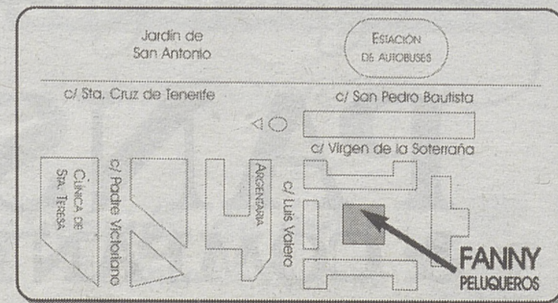

FANNY PELUQUEROS

Virgen de la Soterraña, 21 | Teléfono 920 228 237 - 05005 Ávila

LES OFRECEMOS TAMBIÉN NUESTROS SERVICIOS DE
ESTÉTICA-SOLARIUM

Imagen de uno de los partidos de baloncesto disputado en la jornada 14 de los Juegos Escolares. / PABLO REQUEJO