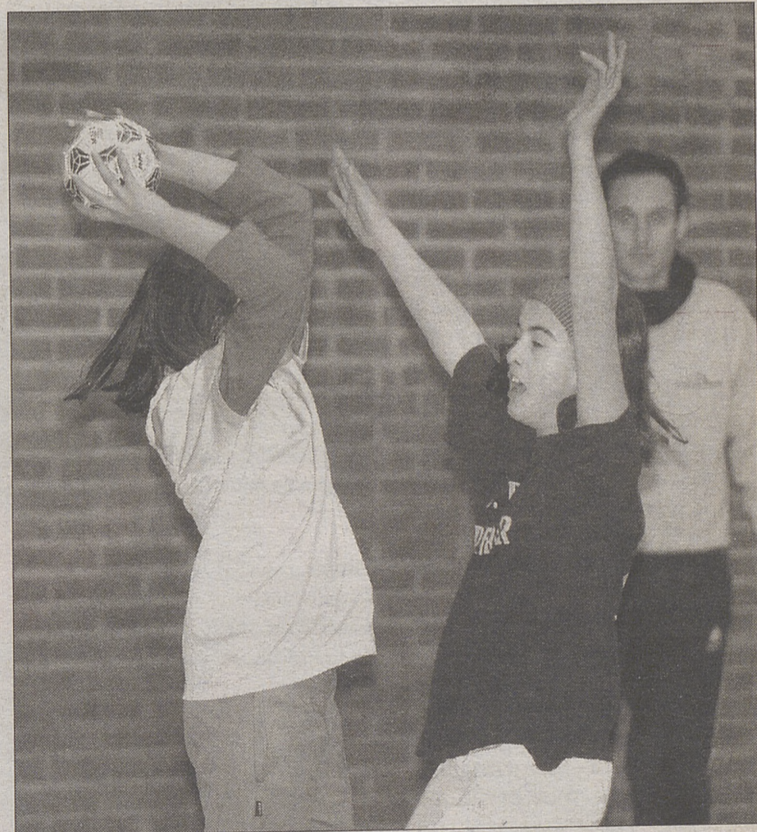

REDACCIÓN / ÁVILA

Cuatro equipos empatan en lo alto de la clasificación dentro de la categoría alevín femenina de balonmano, única en la que hubo encuentros en la pasada jornada de esta competición.

Cervantes A, Duperier A, Santa Teresa y Santo Tomás A son los cuatro equipos que han ganado los dos partidos que han jugado, y sólo la diferencia de goles decide los puestos en la tabla, que cierra Las Nieves B.

Los resultados y la clasificación de esta categoría son los siguientes:

Resultados:

- Santa Teresa, 14 - El Pradillo A, 7.
- Fabiola, 6 - S. Rosario B, 2.
- S. Tomás A, 11 - Santa Ana, 6.
- S. Albornoz B, 2 - Cervantes A, 22.
- Duperier A, 14 - Diocesano A, 1.
- Las Nieves A, 8 - Pablo VI A, 12.
- Pablo VI B, 2 - S.P. Bautista, 6.

Clasificación:

- 1º Cervantes A 4 puntos.
- 2º Duperier A 4 puntos.
- 3º Santa Teresa 4 puntos.
- 4º S. Tomás A 4 puntos.
- 5º El Pradillo B (*) 2 puntos.
- 6º Cervantes B (*) 2 puntos.
- 7º Duperier B (*) 2 puntos.
- 8º S. Tomás B (*) 2 puntos.

- 9º Pablo VI A 2 puntos.
- 10º Fabiola 2 puntos.
- 11º Santa Ana 2 puntos.
- 12º El Pradillo A 2 puntos.
- 13º S. Albornoz B 2 puntos.
- 14º Diocesano A 2 puntos.
- 15º S.P. Bautista 2 puntos.
- 16º Comuneros (*) 0 puntos.
- 17º S. Albornoz A (*) 0 puntos.
- 18º S. Rosario B 0 puntos.
- 19º Las Nieves C (*) 0 puntos.
- 20º Diocesano B (*) 0 puntos.
- 21º Pablo VI B 0 puntos.
- 22º Las Nieves A 0 puntos.
- 23º S. Rosario A (*) 0 puntos.
- 24º Las Nieves B (*) 0 puntos.

(*) Con un partido menos.

Dos jugadoras en un partido de balonmano. / PABLO REQUEJO

PANS & COMPANY®

REMBRANDT

★ Pollo Asado, Bacon, Berenjena y Salsa Holandesa ★

MENÚ INFANTIL

Bionicle y Muñecas Scala ★

Reservas: 625 625 415