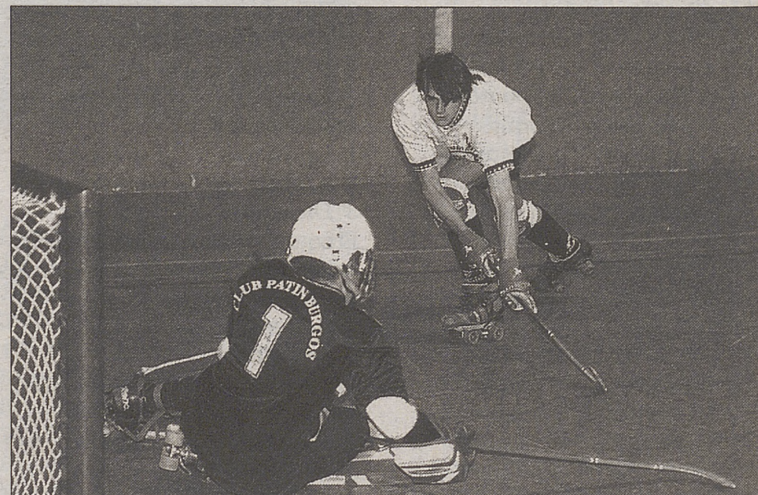

Un jugador del H. C. P. Ávila encara al portero burgalés. / PABLO REQUEJO