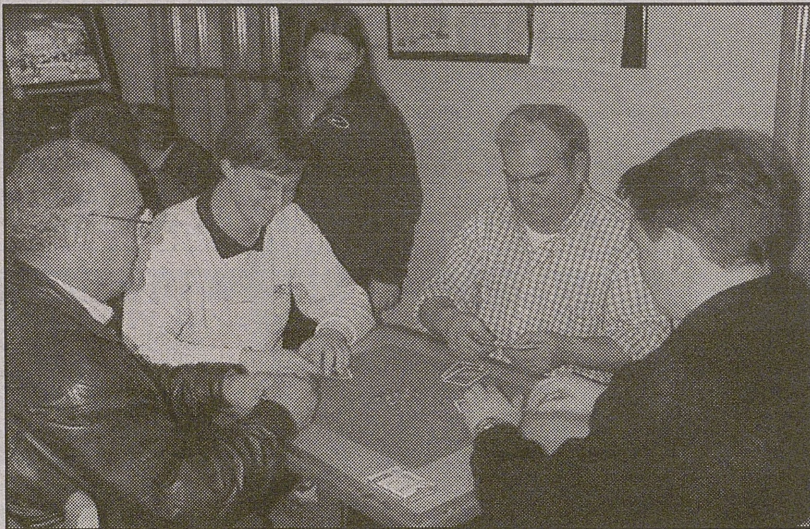

	Pts.	J	G	P	TF	TC
1. Bar Los Canetes F	14	8	6	2	33	29
2. Bar Los Canetes E	13	8	5	3	32	27
3. Bar Los Canetes C	12	8	4	4	34	28
4. Bar Los Canetes A	12	8	4			

II Campeonato Provincial de Mus

Bar Restaurante La Parra (Navalperal de Pinares)