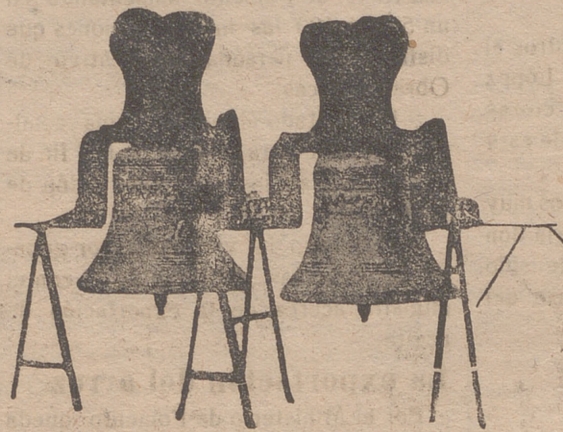

Fundición de campanas de Constantino de Linares

La más antigua y acreditada de España.

CARABANCHEL BAJO (MADRID.)

narán desde la sacristía para toda clase de toques. Gasta 4 céntimos por hora de volteo. Pidan presupuesto á DON CONSTANTINO DE LINARES, Carabanchel Bajo (Madrid)

Servicios de la Compañía Trasatlántica

Vapores que prestarán servicio en el presente mes

Línea de Cuba y Méjico

El vapor "Alfonso XII", capitán don Cristóbal Morales, saldrá de Santander el 19 y de Cofera el 21 para Habana y Veracruz.

Línea de New-York, Cuba y Méjico

El vapor "Antonio López", capitán don Ricardo Caro, saldrá de Barcelona el 25 y de Cádiz el 30 para Habana, New-York y Puerto Méjico.

Línea de Venezuela-Colombia

El vapor "León XIII", capitán don Francisco Moret saldrá de Barcelona el 10 y de Cádiz el 15, para Las Palmas, Santa Cruz de Tenerife, Santa Cruz de la Palma, Puerto Rico, Habana, Puerto Limón, Colón, Sabanailla, Caracas, Puerto Cabello y las Guayanas. Se admite carga y pasaje en transbordo para Veracruz, Tampico y puertos del Pacífico.

Línea de Filipinas

Una salida cada 44 días, arrojando de Barcelona para Alejandria (facultativa), Port-Saïd, Suez, Ciombo, Singapore y Manila.

Línea de Buenos Aires

El vapor "Infante Isabel de Borbón", capitán don Jesús Cisa, saldrá de Barcelona el 4 de Cádiz el 9, para Santa Cruz de Tenerife, Montevideo y Buenos Aires.

Línea de Canarias y Fernando Póo

El vapor "Cataluña", capitán don Arturo Muslera, saldrá de Barcelona el 5 y de Cádiz, el 7, para Tánger, Casablanca, Mazagán, Las Palmas, Santa Cruz de Tenerife, Santa Cruz de la Palma y puertos de la costa oriental de Africa.

Estos vapores admiten carga en las condiciones más favorables y pasajeros á quienes la Compañía da alojamiento muy cómodo y trato esmerado, como ha acreditado en su dilatado servicio. Todos los vapores tienen telegrafía sin hilos.
Para informes sobre pasajes de cámara y carga dirigirse al subgerente de la Compañía en Burgos, JULIAN RUIZ, Puebla, 20, a.º

LA EXPOSICION

GRAN BAZAR DE CALZADO
EMILIANO DOMINGO
Mercado, núm. 10.

Gran surtido en todas clases, y sección económica á precios de Fábrica.

Representante exclusivo de las mejores Fábricas.

Aconsejo visiten esta casa antes de hacer sus compras, pues encontrarán una economía de 15 por 100 en todos los artículos. Siempre últimas novedades en calzado de caballero, señora y niño.

Gran destilería

DE ALCOHOLES DE VINO, FÁBRICA DE LICORES Y ANISADOS

FRANCISCO DIAZ Y COMPAÑIA

Suocores de J. DIAZ y C.ª, Carifena (Zaragoza)

ESPECIALIDADES DE LA CASA: ANISETE DIAZ. - COGNAC. - GAFERONA AGUARDIENTES ANISADOS DE PURO VINO

Único y exclusivo representante en Burgos y su provincia Miguel Pérez Urdániz. - Calera número 5. 1.º

CALLOS

Si sufre usted de los pies es porque quiere. Compre hoy un tarro del patentado UNGÜENTO MÁGICO

y en 3 días se verá usted libre de callos y durezas, juanetes y ojos de gallo. Pruébolo y quedará asombrado. Pídanlo en farmacias y droguerías, 1.º50. Depósito en Burgos: Améaga y Cano, Espolón 30, y Justo Martínez, Plaza Mayor 46.