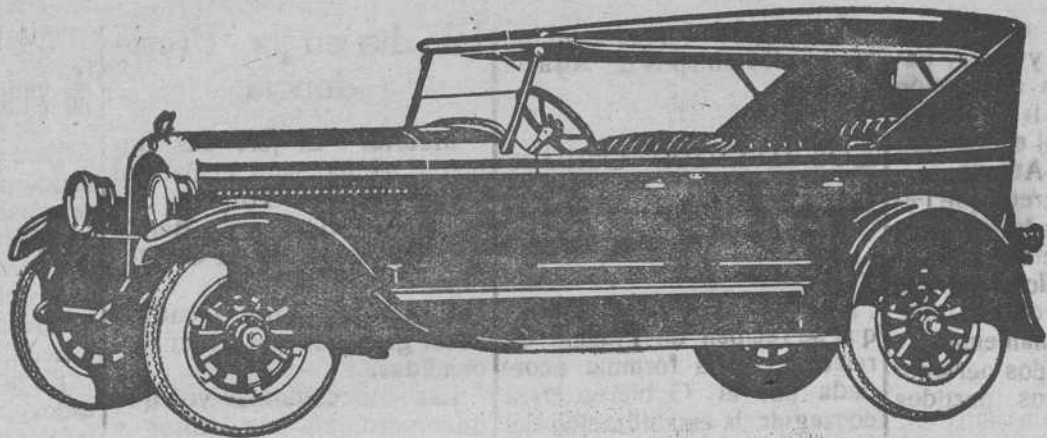

Características de todos los CHRYSLER seis cilindros

- 1 En toma directa alcanza 115 km. por hora.
- 2 En segunda llega a 75 km. por hora.
- 3 A 35 km. de velocidad se para en 2 metros.
- 4 A 60 km. de velocidad se para en 5 metros.
- 5 A 80 km. de velocidad se para en 15 metros.
- 6 Pasa de 8 a 80 km. en 18 segundos.
- 7 Posee un cigüeñal montado sobre siete cojinetes, con lo que se suprime toda vibración.
- 8 No consume más que 14 litros por 100 km.
- 9 Posee una carrocería muy confortable.
- 10 Una belleza de línea muy notable.
- 11 Es el coche que aguantará mejor la carrera, aunque sea a gran velocidad.
- 12 Posee trenos hidráulicos sobre las cuatro ruedas que no precisan ningún "regraje".

AL CHRYSLER

Sólo podrá superarle otro CHRYSLER

AGENTES:

Gorordo & Piris, Sdad. Itda. - Paseo de Pereda, 30 (Exposición)
SANTANDER

CURTIDO DEL PUENTE

Ultimas novedades en bolsos y carteras para señora y caballero.
EL MAYOR SURTIDO EN ARTICULOS PARA VIAJE Y REGALO
Toda clase de objetos para el calzado.
Puente, 14.—SANTANDER