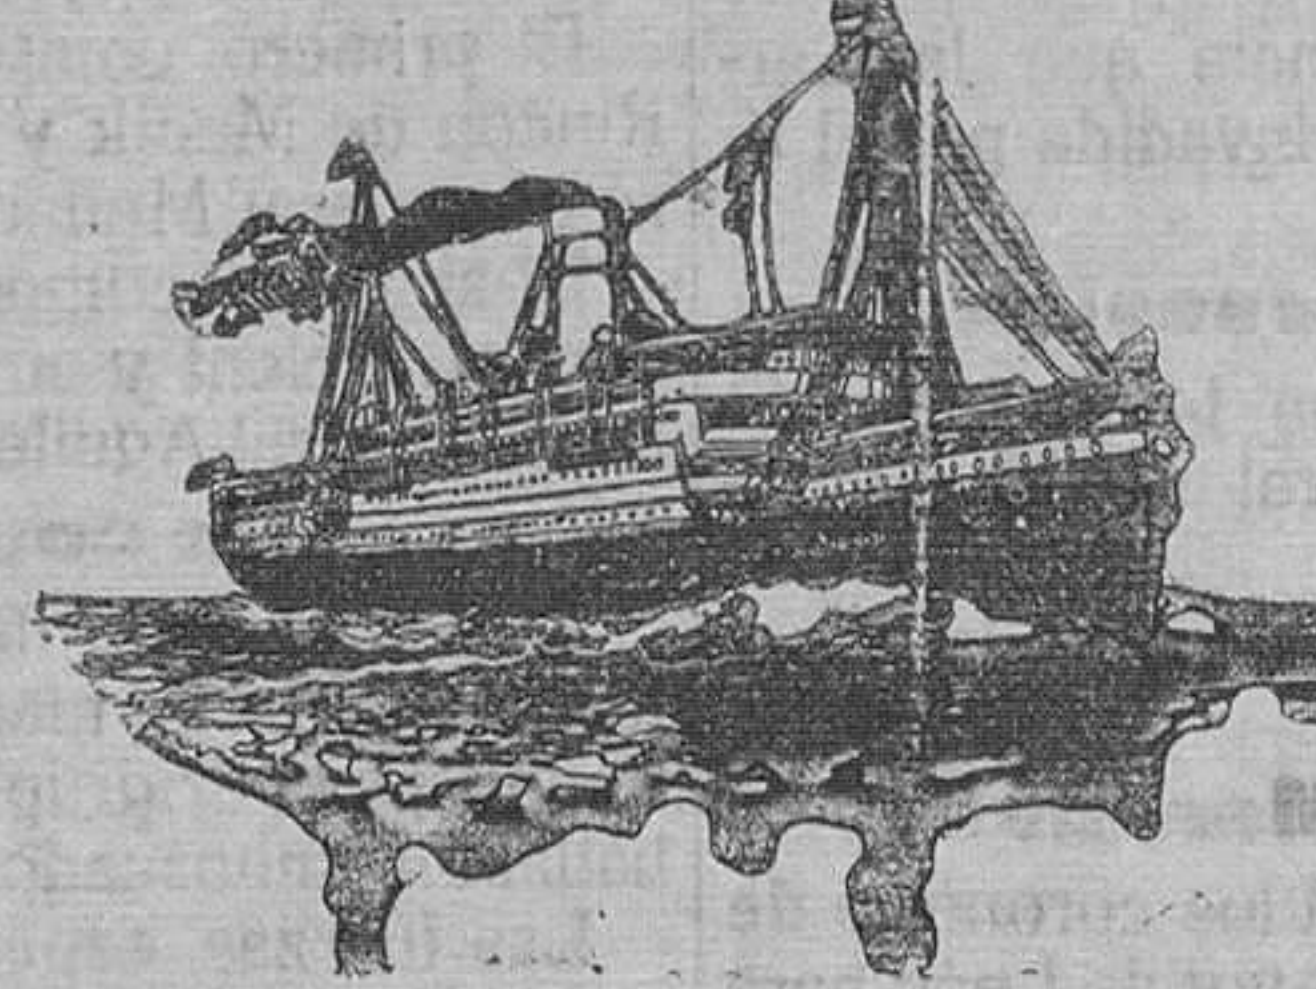

Hamburg-Amerika-Linie

Vapores correos alemanes
Servicio bimensual
entre Santander, Habana, Veracruz, Tampico y Puerto Méjico
SALIDAS FIJAS LOS DIAS 3 Y 20 DE CADA MES
PROXIMAS SALIDAS

PARA
Habana, Veracruz, Tampico y Puerto Méjico
Saldrán de Santander:
3 septiembre, vapor **Ypiranga**
20 septiembre, vapor **Kronprinzessin Cecilie**
3 de octubre, vapor **Corcovado**
20 de octubre vapor **Fürst Bismarck**

Estos vapores admiten pasajeros, correspondencia y carga para dichos puertos, así como toda clase de mercancías, con conocimientos directos para los puertos del Pacífico con transbordo en Puerto-Méjico.
Precios de cámara muy económicos
Precios de tercera clase
Para Habana: Pesetas 225, 11 de impuestos y 5 de gastos de desembarque.
Para Veracruz y Tampico: Pesetas 250 y 5 de impuestos.
Precios de tercera preferente
Para Habana: Pesetas 425, más los impuestos.
Para Veracruz y Tampico: Pesetas 450, más los impuestos.
Esta clase solo la tienen los vapores Ypiranga y Corcovado.
Para informes sobre pasaje y carga dirigirse á
Carlos Hoppe y Comp.
Paseo de Pereda, 29, entresuelo.—Teléfono núm. 102

Sociedad Hullera Española BARCELONA

Carbones de las minas de Aller (Asturias)
Consumido por las Compañías de ferrocarriles del Norte de España, de Medina de Cavia y Zamora y Ormaiztegui de Vigo, de Salamanca á la frontera portuguesa y otras Empresas de ferrocarriles y tranvías á vapor, Marina de Guerra y Arsenales del Estado, Compañía Transatlántica y otras Empresas de navegación nacionales y extranjeras. Declaradas similares á Cardiff por el Almirantazgo portugués.
Cárbon de vapor.—Masados para fraguas.—Agglomerados.—Cok para toda metalúrgica y doméstica.
Hágase los pedidos á la

SOCIEDAD HULLERA ESPAÑOLA
Calle 5, bis, Barcelona, ó á sus agentes: en Madrid, don Ramón Topete, Alfonso XII, 4.—Santander, Sres. Hijos de Angel Pérez y Compañía.—Gijón y Avilés, agentes de la Sociedad Hullera Española.—Valencia, don Rafael Terai.
Para otros informes y precios, dirigirse á las oficinas de la
Sociedad Hullera Española.—BARCELONA.