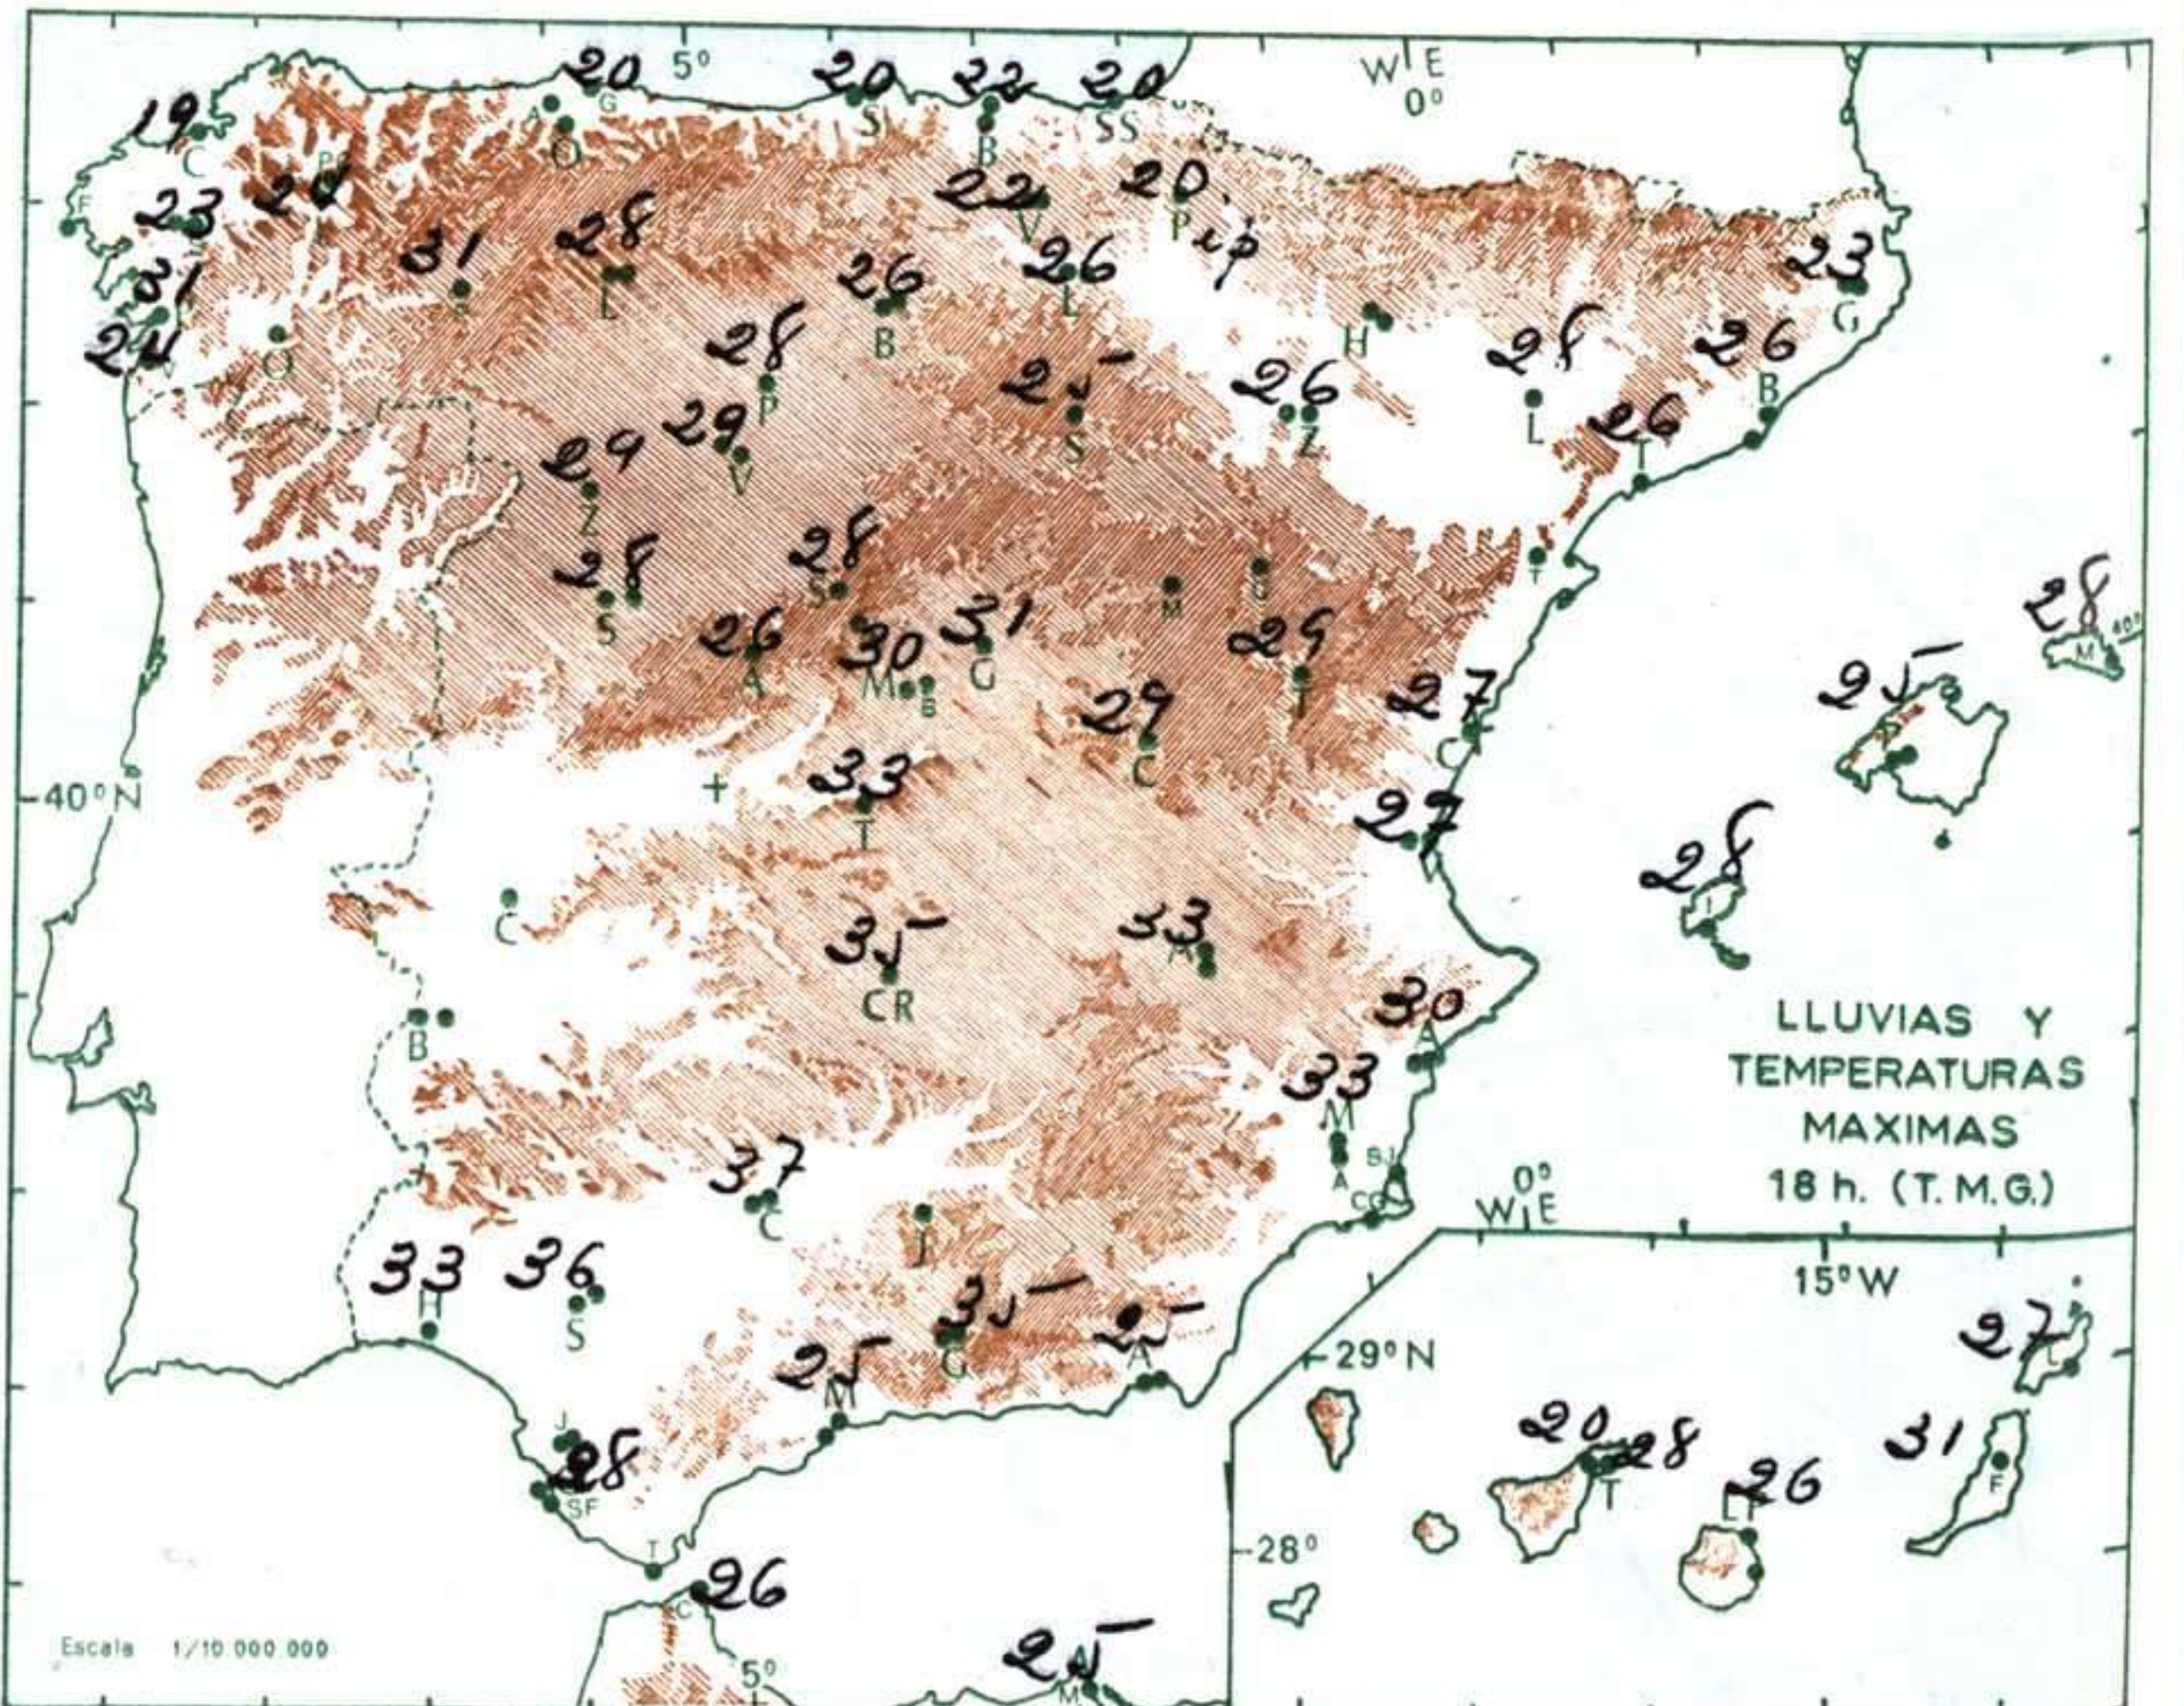

MADRID, Dia 30 de JUNIO de 1.970

Núm. 181

R A D I O S O N D E O S																VIENTO EN ALTITUD				
LA CORUÑA 08 001				MADRID / BARAJAS 08 221				PALMA DE M. / SON BONET 08 302				SANTA CRUZ DE TENERIFE 60 020				Estación				
Sondeo a 00 h. (T.M.G.)				Sondeo a 00 h. (T.M.G.)				Sondeo a 00 h. (T.M.G.)				Sondeo a 00 h. (T.M.G.)				Indicativo				
PPP hhh TT DD dd ff				PPP hhh TT DD dd ff				PPP hhh TT DD dd ff				PPP hhh TT DD dd ff				Dia/hora				
Altitud				Altitud				Altitud				Altitud				dd	ff	dd	ff	
Presiones tipo	1.000	1.000	1.000	178	19	23	21	10	1.000	122	21	49	00	00	Tierra					
	850	850	850	1567	16	37	30	06	850	1513	24		17	06	1.000					
	700	700	700	3185	4	06	31	23	700	3189	12		27	32	1.500					
	500	500	500	5860	-11		29	16	500	5880	-11		25	35	2.000					
	400	400	400	7530	-24		30	14	400	7560	-24		27	30	3.000					
	300	300	300	9560	-41		03	04	300	9600	-39		29	35	4.000					
	250	250	250	10770	-50		36	08	250	10830	-47		20	80	5.500					
	200	200	200	12190	-61		31	16	200	12270	-55		29	80	7.000					
	150	150	150	14000	-56		27	27	150	14080	-60		28	50	9.000					
	100	100	100						100	16590	-65		15	20	10.500					
	70	70	70						70	18780	-62		12	18	12.000					
	50	50	50						50						13.500					
	30	30	30						30						16.000					
	20	20	20						20						Estación					
	10	10	10						10						Indicativo					
	Puntos notables	PPP	TT	DD	PPP	TT	DD	PPP	TT	DD	PPP	TT	DD	PPP	TT	DD	Tierra			
							1015	20	33				1010	22	50	1.000				
							953	16	07				955	18	20	1.500				
							904	17	33				900	26		2.000				
							794	12	41				835	23		3.000				
							702	4	03				636	5		4.000				
							660	4	57				598	0	57	5.500				
							270	-47					561	-3		7.000				
							198	-61					291	-40		9.000				
							142	-55					210	-54		10.500				
							114	-59					145	-61		12.000				
													102	-65		13.500				
													79	-64		16.000				
													64	-61		Estación				
																Indicativo				
Sondeo a 12 h. (T.M.G.)				Sondeo a 12 h. (T.M.G.)				Sondeo a 12 h. (T.M.G.)				Sondeo a 12 h. (T.M.G.)				Dia/hora				
1.000	195	16	44	01	06	1.000	134					1.000			Tierra					
850	1560	15	81	36	08	850	1562	19	65	00	00	850			1.000					
700	3171	6	61	33	10	700	3185	5	63	30	08	700			1.500					
500	5850	-10	62	35	15	500	5860	-10	61	32	16	500			2.000					
400	7530	-23	61	36	23	400	7540	-23	61	34	11	400			3.000					
300	9570	-38	61	01	30	300	9580	-39		34	30	300			4.000					
250	10800	-48		03	38	250	10800	-50		36	40	250			5.500					
200	12230	-59		03	50	200						200			7.000					
150	14000	-65		04	60	150						150			9.000					
100	16490	-61		03	25	100						100			10.500					
70						70						70			12.000					
50						50						50			13.500					
30						30						30			16.000					
20						20						20			Estación					
10						10						10			Indicativo					
PPP	TT	DD	PPP	TT	DD	PPP	TT	DD	PPP	TT	DD	PPP	TT	DD	Dia/hora					
1016	17	44	946	28	73										Tierra					
915	9	31	739	8	59										1.000					
890	15	81	659	3	69										1.500					
850	15	81	600	-1											2.000					
755	9	64	532	-7	66										3.000					
637	2	57	495	-11	60										4.000					
574	-4	60	375	-26	62										5.500					
555	-4	63	292	-41											7.000					
289	-40	61	220	-56											9.000