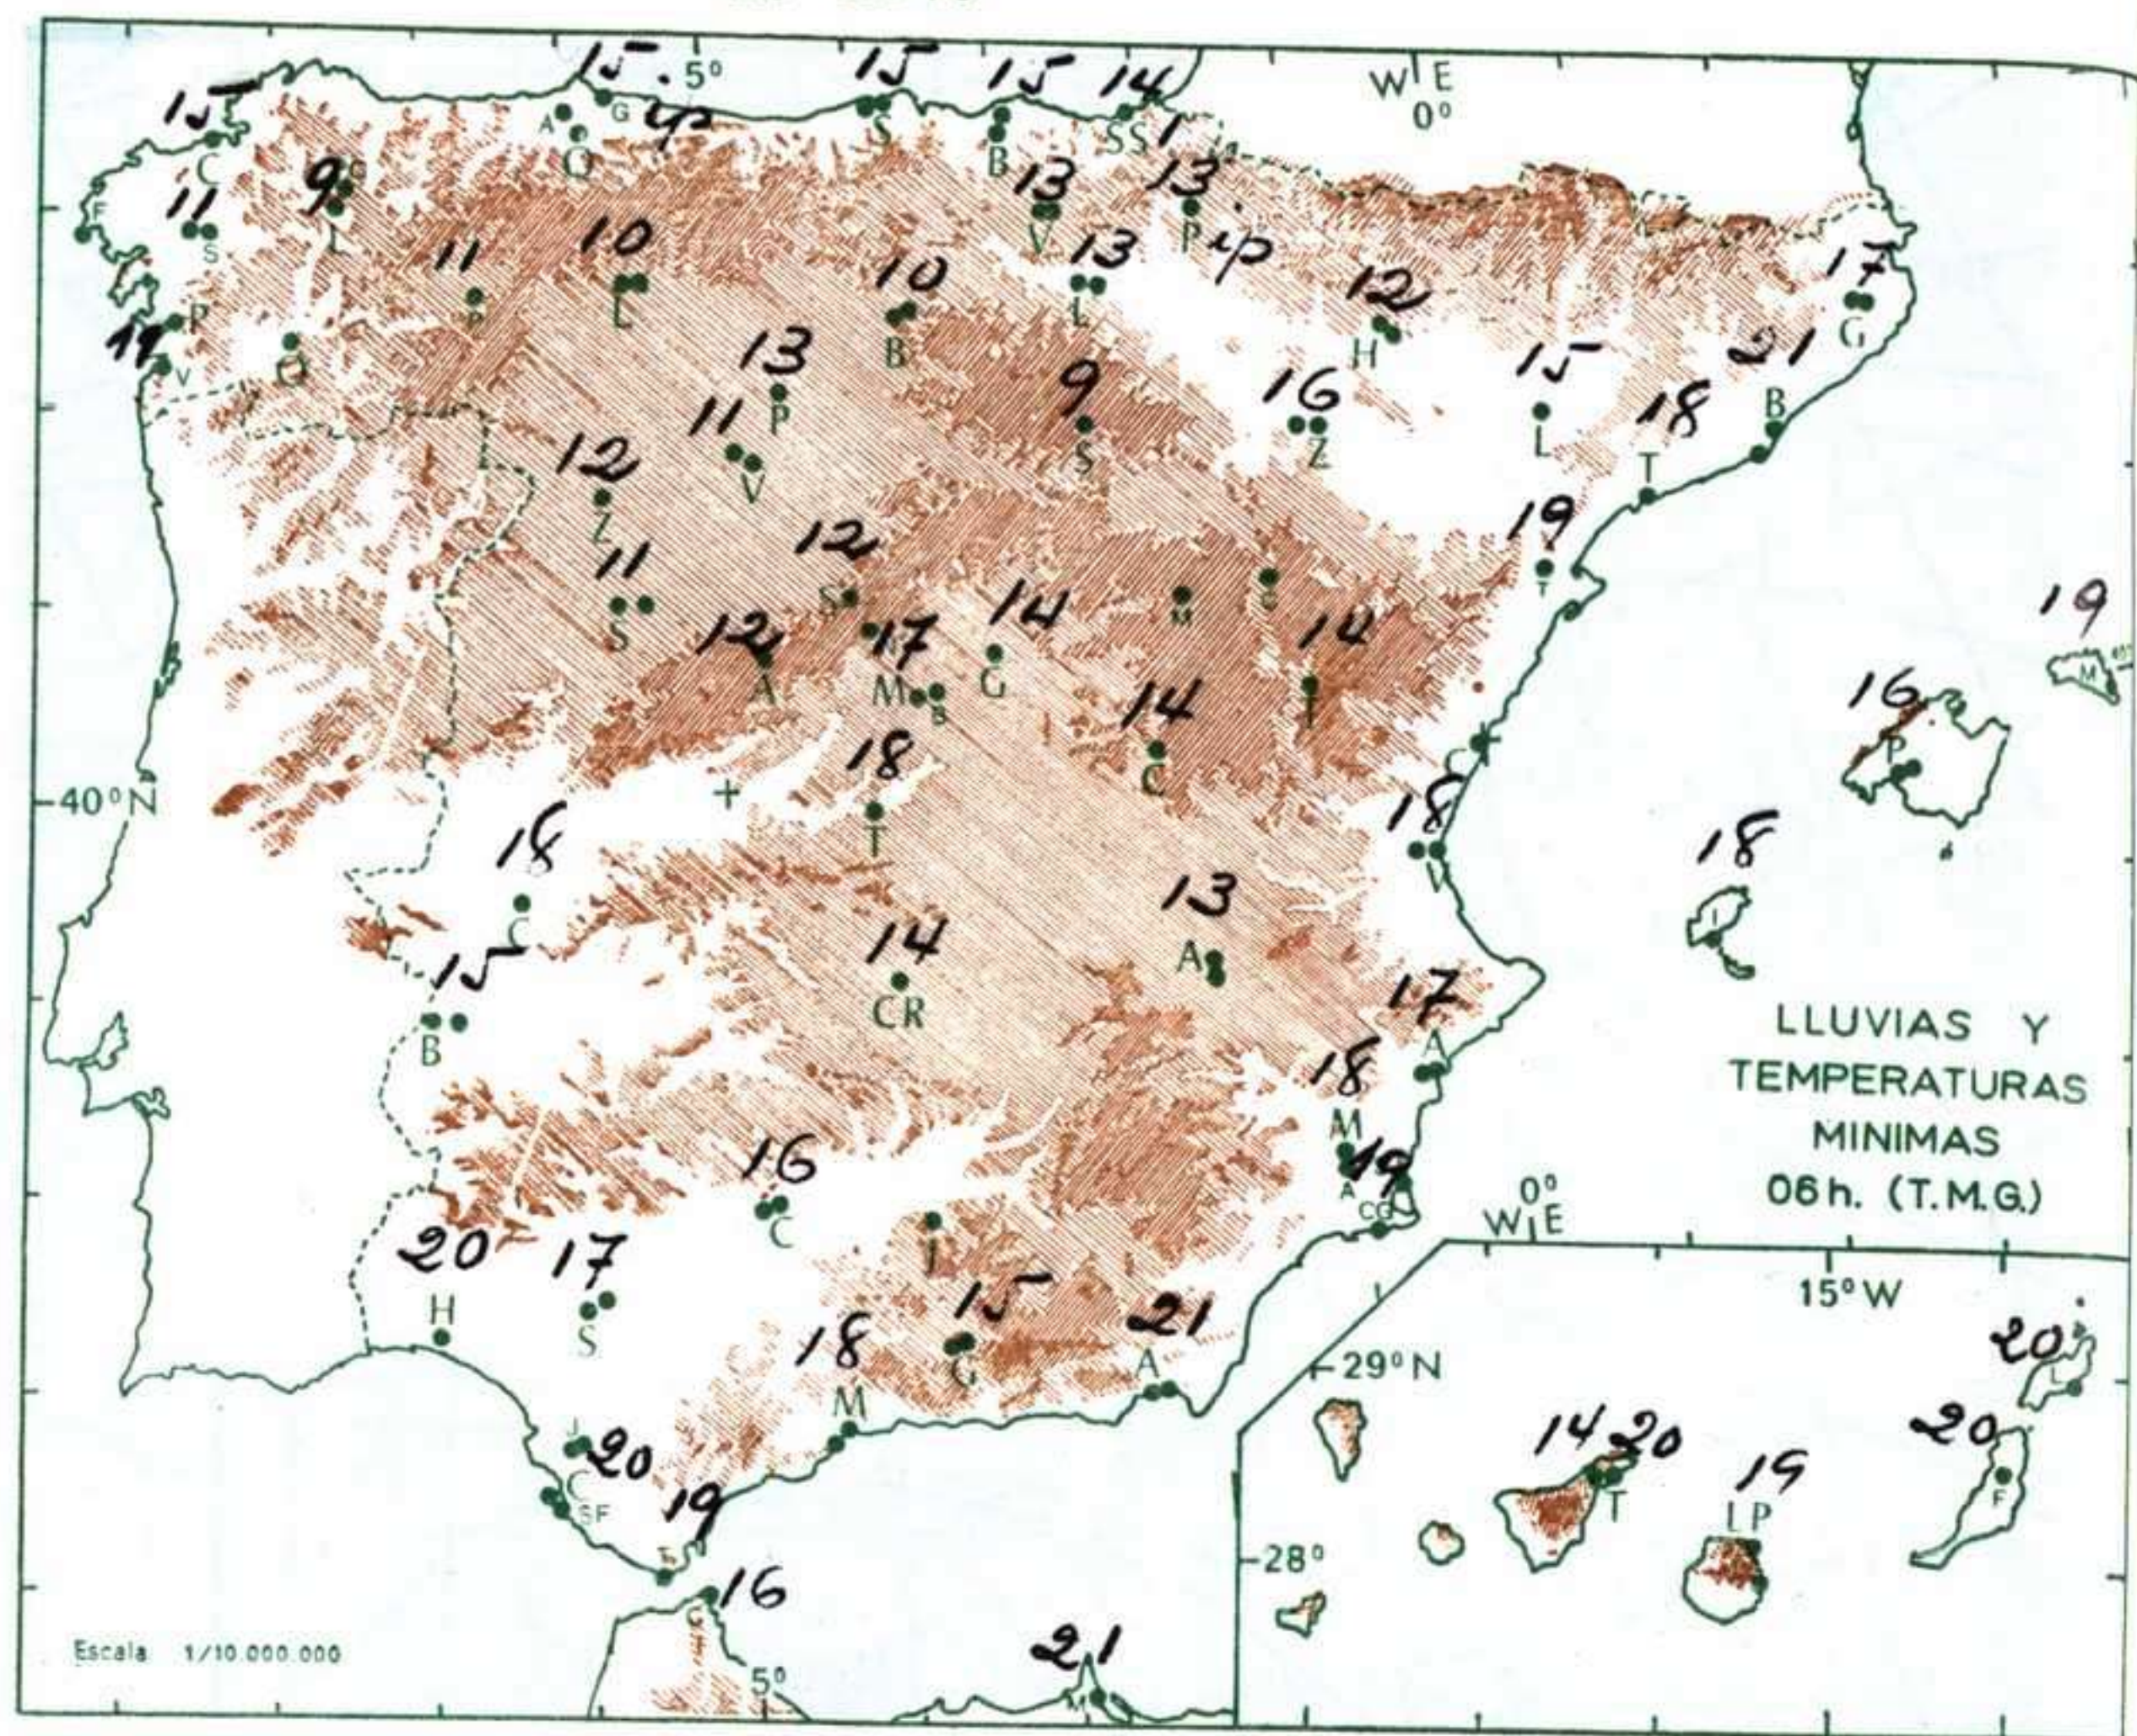

MADRID, Dia 30 de JUNIO de 1.970

Núm. 181

R A D I O S O N D E O S																VIENTO EN ALTITUD				
LA CORUÑA 08 001				MADRID / BARAJAS 08 221				PALMA DE M. / SON BONET 08 302				SANTA CRUZ DE TENERIFE 60 020				Estación				
Sondeo a 00 h. (T.M.G.)				Sondeo a 00 h. (T.M.G.)				Sondeo a 00 h. (T.M.G.)				Sondeo a 00 h. (T.M.G.)				Indicativo				
PPP hhh TT DD dd ff				PPP hhh TT DD dd ff				PPP hhh TT DD dd ff				PPP hhh TT DD dd ff				Dia/hora				
Altitud				Altitud				Altitud				Altitud				dd	ff	dd	ff	
Presiones tipo	1.000	1.000	1.000	178	19	23	21	10	1.000	122	21	49	00	00	Tierra					
	850	850	850	1567	16	37	30	06	850	1513	24		17	06	1.000					
	700	700	700	3185	4	06	31	23	700	3189	12		27	32	1.500					
	500	500	500	5860	-11		29	16	500	5880	-11		25	35	2.000					
	400	400	400	7530	-24		30	14	400	7560	-24		27	30	3.000					
	300	300	300	9560	-41		03	04	300	9600	-39		29	35	4.000					
	250	250	250	10770	-50		36	08	250	10830	-47		20	80	5.500					
	200	200	200	12190	-61		31	16	200	12270	-55		29	80	7.000					
	150	150	150	14000	-56		27	27	150	14080	-60		28	50	9.000					
	100	100	100						100	16590	-65		15	20	10.500					
	70	70	70						70	18780	-62		12	18	12.000					
	50	50	50						50						13.500					
	30	30	30						30						16.000					
	20	20	20						20						Estación					
	10	10	10						10						Indicativo					
	Puntos notables	PPP	TT	DD	PPP	TT	DD	PPP	TT	DD	PPP	TT	DD	PPP	TT	DD	Tierra			
							1015	20	33				1010	22	50	1.000				
							953	16	07				955	18	20	1.500				
							904	17	33				900	26		2.000				
							794	12	41				835	23		3.000				
							702	4	03				636	5		4.000				
							660	4	57				598	0	57	5.500				
							270	-47					561	-3		7.000				
							198	-61					291	-40		9.000				
							142	-55					210	-54		10.500				
							114	-59					145	-61		12.000				
													102	-65		13.500				
													79	-64		16.000				
													64	-61		Estación				
																Indicativo				
Sondeo a 12 h. (T.M.G.)				Sondeo a 12 h. (T.M.G.)				Sondeo a 12 h. (T.M.G.)				Sondeo a 12 h. (T.M.G.)				Dia/hora				
1.000	195	16	44	01	06	1.000	134					1.000			Tierra					
850	1560	15	81	36	08	850	1562	19	65	00	00	850			1.000					
700	3171	6	61	33	10	700	3185	5	63	30	08	700			1.500					
500	5850	-10	62	35	15	500	5860	-10	61	32	16	500			2.000					
400	7530	-23	61	36	23	400	7540	-23	61	34	11	400			3.000					
300	9570	-38	61	01	30	300	9580	-39		34	30	300			4.000					
250	10800	-48		03	38	250	10800	-50		36	40	250			5.500					
200	12230	-59		03	50	200						200			7.000					
150	14000	-65		04	60	150						150			9.000					
100	16490	-61		03	25	100						100			10.500					
70						70						70			12.000					
50						50						50			13.500					
30						30						30			16.000					
20						20						20			Estación					
10						10						10			Indicativo					
PPP	TT	DD	PPP	TT	DD	PPP	TT	DD	PPP	TT	DD	PPP	TT	DD	Dia/hora					
1016	17	44	946	28	73										Tierra					
915	9	31	739	8	59										1.000					
890	15	81	659	3	69										1.500					
850	15	81	600	-1											2.000					
755	9	64	532	-7	66										3.000					
637	2	57	495	-11	60										4.000					
574	-4	60	375	-26	62										5.500					
555	-4	63	292	-41											7.000					
289	-40	61	220	-56											9.000