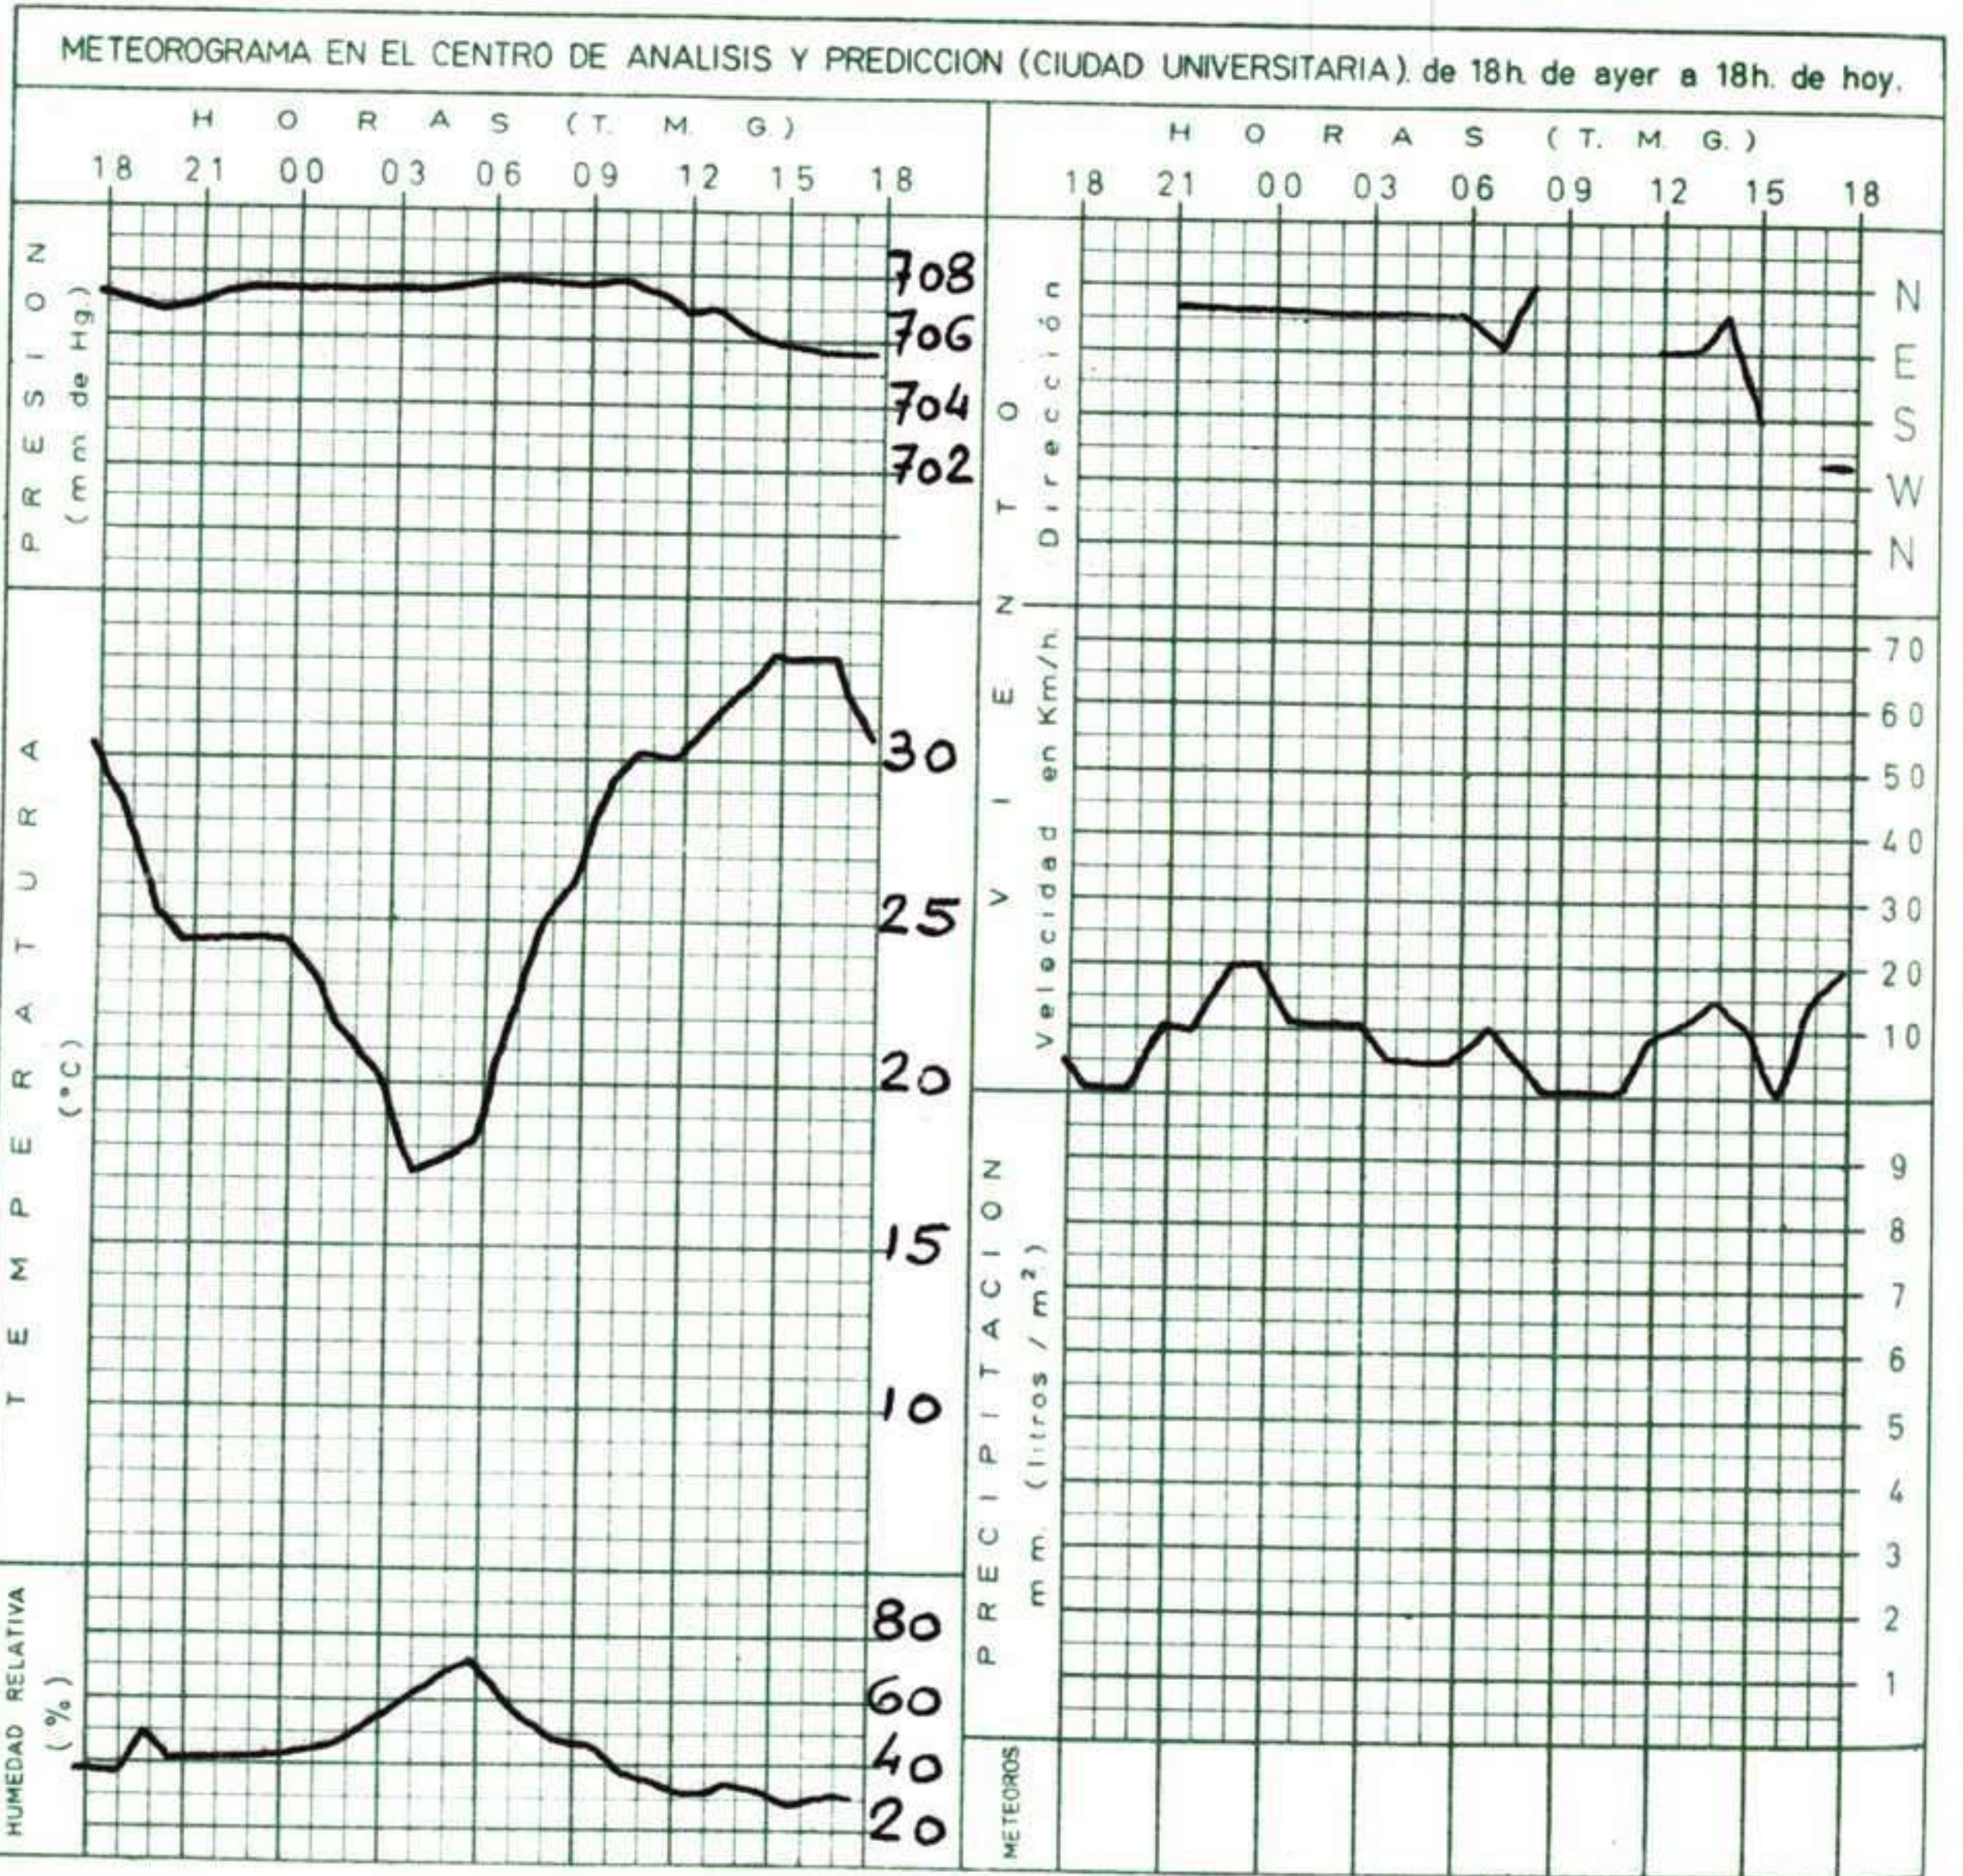

MADRID, Dia 30 de JUNIO de 1.970

Núm. 181

R A D I O S O N D E O S																VIENTO EN ALTITUD				
LA CORUÑA 08 001				MADRID / BARAJAS 08 221				PALMA DE M. / SON BONET 08 302				SANTA CRUZ DE TENERIFE 60 020				Estación				
Sondeo a 00 h. (T.M.G.)				Sondeo a 00 h. (T.M.G.)				Sondeo a 00 h. (T.M.G.)				Sondeo a 00 h. (T.M.G.)				Indicativo				
PPP hhh TT DD dd ff				PPP hhh TT DD dd ff				PPP hhh TT DD dd ff				PPP hhh TT DD dd ff				Dia/hora				
Altitud				Altitud				Altitud				Altitud				dd	ff	dd	ff	
Presiones tipo	1.000	1.000	1.000	178	19	23	21	10	1.000	122	21	49	00	00	Tierra					
	850	850	850	1567	16	37	30	06	850	1513	24		17	06	1.000					
	700	700	700	3185	4	06	31	23	700	3189	12		27	32	1.500					
	500	500	500	5860	-11		29	16	500	5880	-11		25	35	2.000					
	400	400	400	7530	-24		30	14	400	7560	-24		27	30	3.000					
	300	300	300	9560	-41		03	04	300	9600	-39		29	35	4.000					
	250	250	250	10770	-50		36	08	250	10830	-47		20	80	5.500					
	200	200	200	12190	-61		31	16	200	12270	-55		29	80	7.000					
	150	150	150	14000	-56		27	27	150	14080	-60		28	50	9.000					
	100	100	100						100	16590	-65		15	20	10.500					
	70	70	70						70	18780	-62		12	18	12.000					
	50	50	50						50						13.500					
	30	30	30						30						16.000					
	20	20	20						20						Estación					
	10	10	10						10						Indicativo					
	Puntos notables	PPP	TT	DD	PPP	TT	DD	PPP	TT	DD	PPP	TT	DD	PPP	TT	DD	Tierra			
							1015	20	33				1010	22	50	1.000				
							953	16	07				955	18	20	1.500				
							904	17	33				900	26		2.000				
							794	12	41				835	23		3.000				
							702	4	03				636	5		4.000				
							660	4	57				598	0	57	5.500				
							270	-47					561	-3		7.000				
							198	-61					291	-40		9.000				
							142	-55					210	-54		10.500				
							114	-59					145	-61		12.000				
													102	-65		13.500				
													79	-64		16.000				
													64	-61		Estación				
																Indicativo				
Sondeo a 12 h. (T.M.G.)				Sondeo a 12 h. (T.M.G.)				Sondeo a 12 h. (T.M.G.)				Sondeo a 12 h. (T.M.G.)				Dia/hora				
1.000	195	16	44	01	06	1.000	134					1.000			Tierra					
850	1560	15	81	36	08	850	1562	19	65	00	00	850			1.000					
700	3171	6	61	33	10	700	3185	5	63	30	08	700			1.500					
500	5850	-10	62	35	15	500	5860	-10	61	32	16	500			2.000					
400	7530	-23	61	36	23	400	7540	-23	61	34	11	400			3.000					
300	9570	-38	61	01	30	300	9580	-39		34	30	300			4.000					
250	10800	-48		03	38	250	10800	-50		36	40	250			5.500					
200	12230	-59		03	50	200						200			7.000					
150	14000	-65		04	60	150						150			9.000					
100	16490	-61		03	25	100						100			10.500					
70						70						70			12.000					
50						50						50			13.500					
30						30						30			16.000					
20						20						20			Estación					
10						10						10			Indicativo					
PPP	TT	DD	PPP	TT	DD	PPP	TT	DD	PPP	TT	DD	PPP	TT	DD	Dia/hora					
1016	17	44	946	28	73										Tierra					
915	9	31	739	8	59										1.000					
890	15	81	659	3	69										1.500					
850	15	81	600	-1											2.000					
755	9	64	532	-7	66										3.000					
637	2	57	495	-11	60										4.000					
574	-4	60	375	-26	62										5.500					
555	-4	63	292	-41											7.000					
289	-40	61	220	-56											9.000