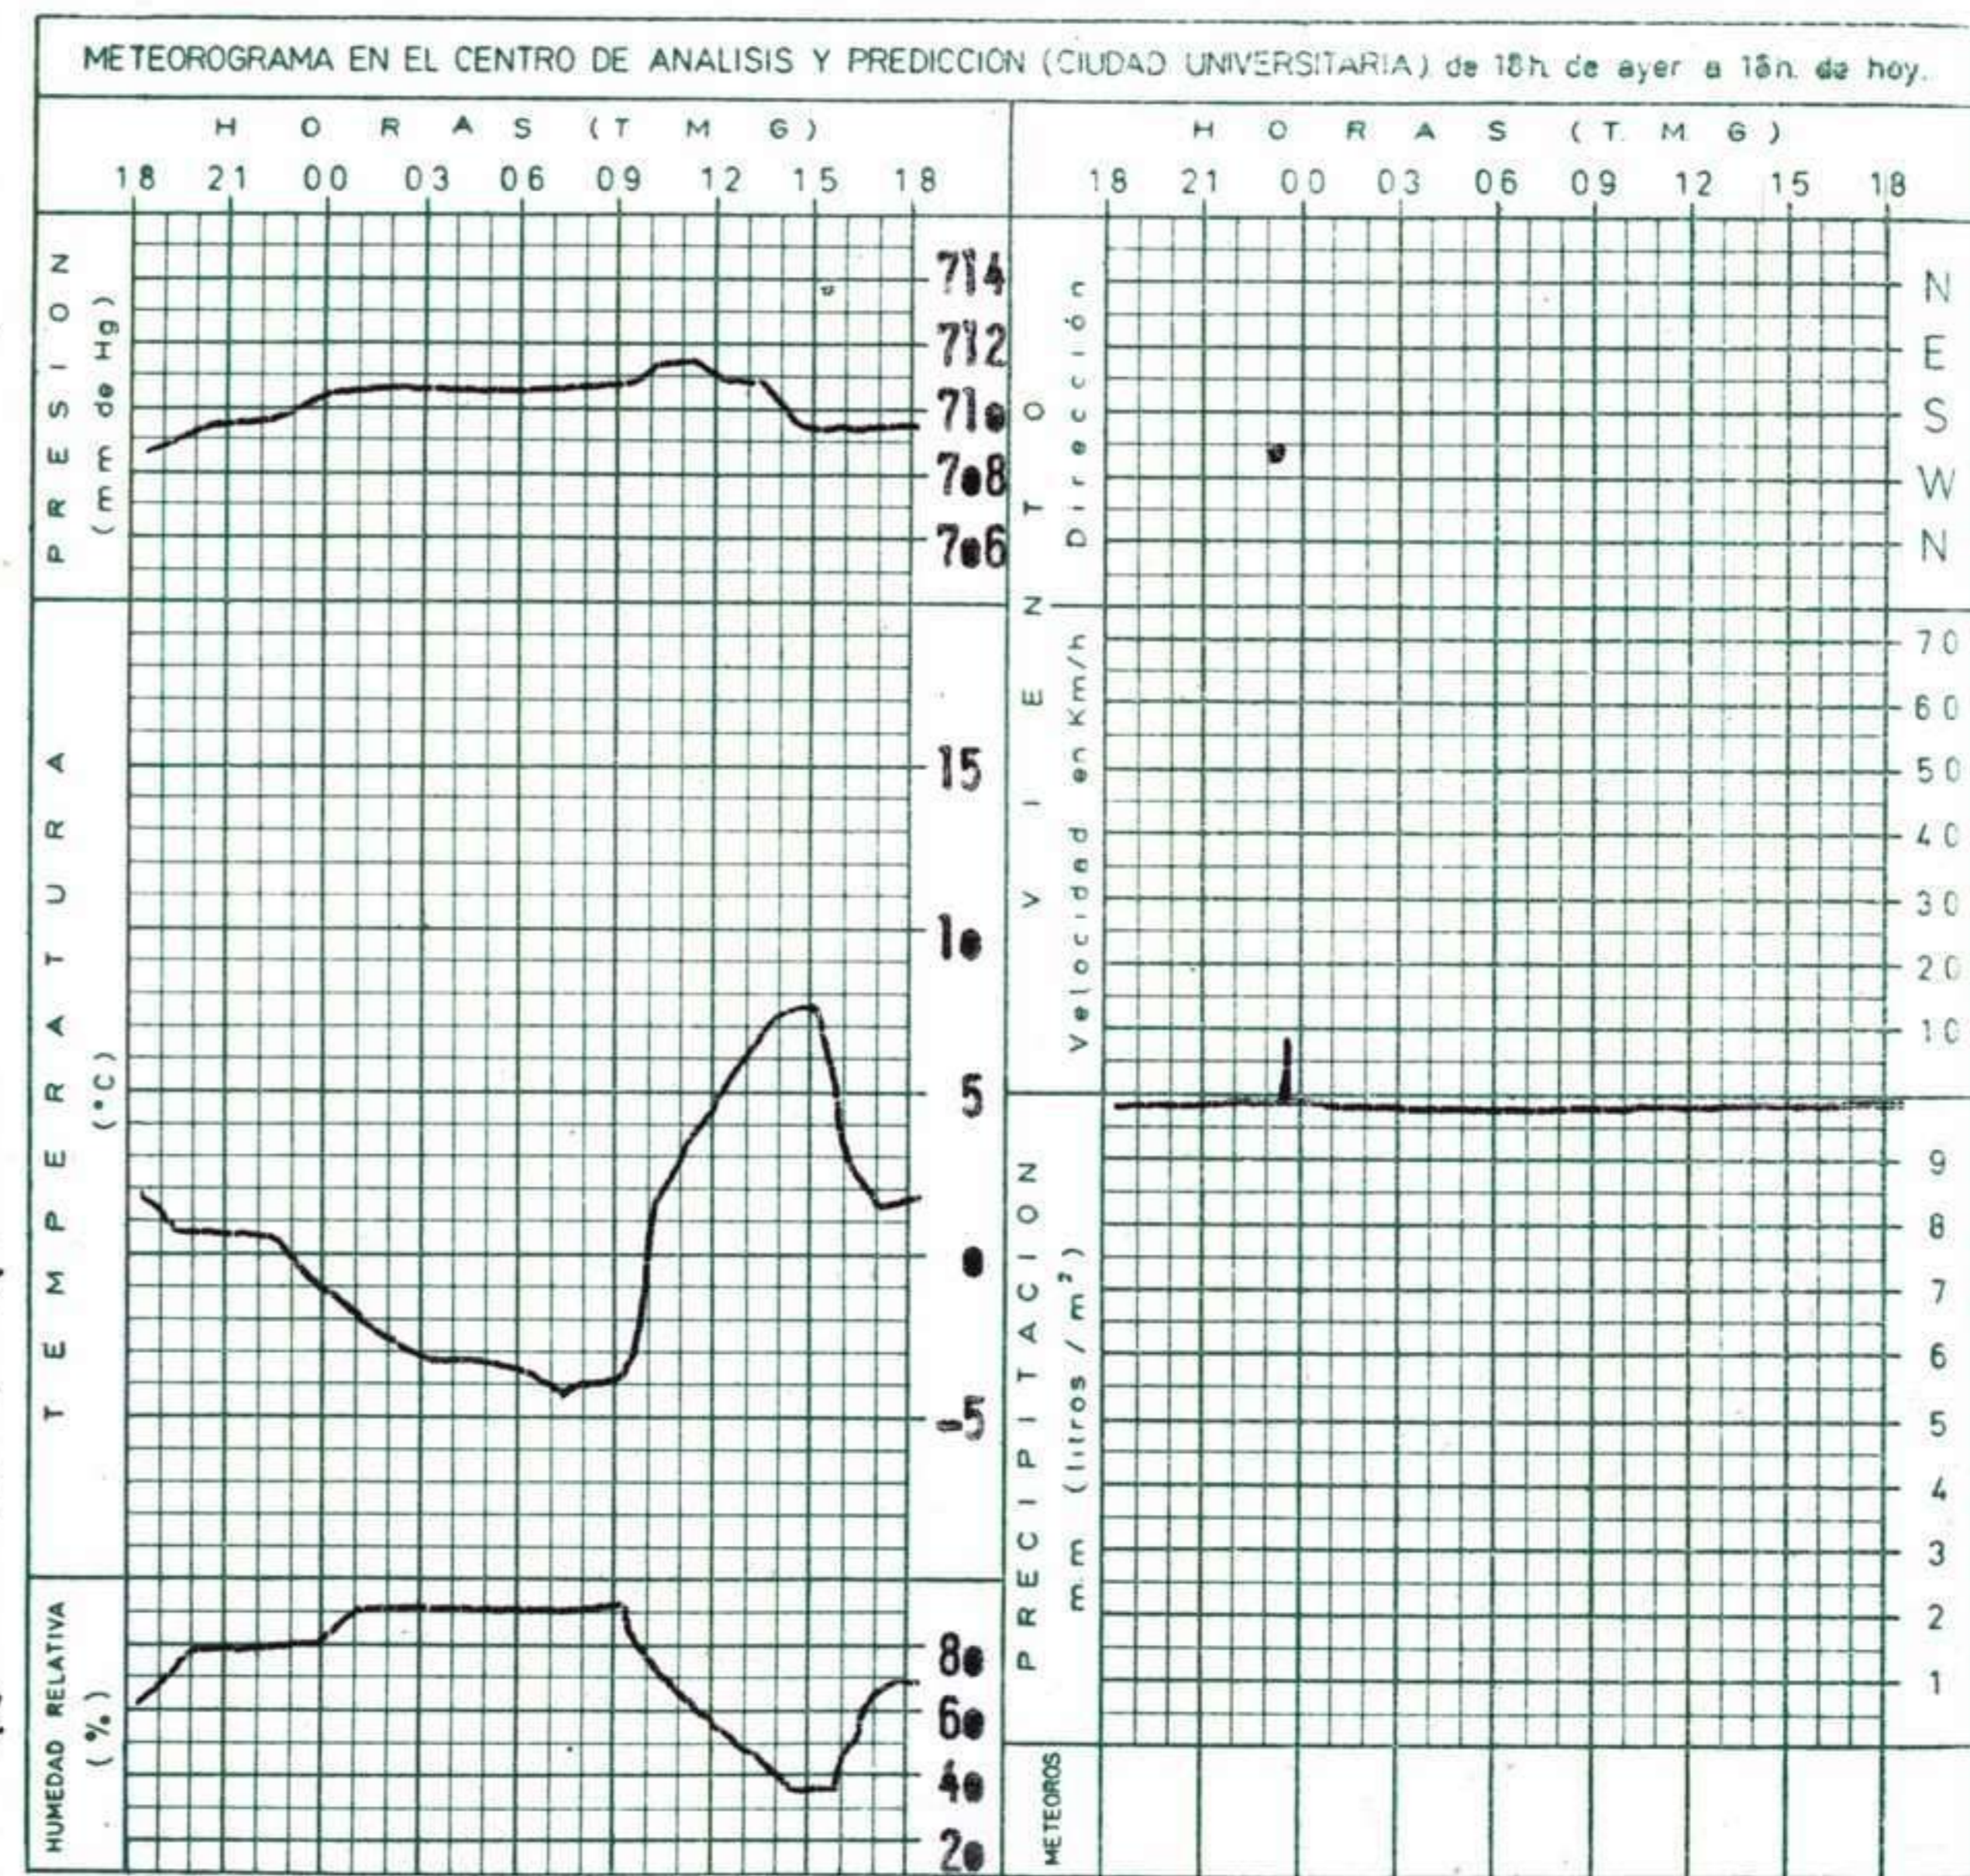

R A D I O S O N D E O S									
La Coruña — 08 001		Zaragoza — 08 159		Madrid/Barajas — 08 221		Palma/Son Bonet - 08 302		Sta. C. Tenerife — 60 020	
Sondeo a 00 h. (TMG)		Sondeo a 00 h. (TMG)		Sondeo a 00 h. (TMG)		Sondeo a 00 h. (TMG)		Sondeo a 00 h. (TMG)	
Presiones tipo		Presiones tipo		Presiones tipo		Presiones tipo		Presiones tipo	
PPP	hhh TT T_dT_d dd ff	PPP	hhh TT T_dT_d dd ff	PPP	hhh TT T_dT_d dd ff	PPP	hhh TT T_dT_d dd ff	PPP	hhh TT T_dT_d dd ff
1000	235 8 6 26 07	1000		1000	229	1000	178 10 2 32 21	1000	179 18 35 08
850	1571 -3 -5 30 11	850		850	1539 -2 -8 25 04	850	1503 -0 -8 31 27	850	1534 14 35 25
700	3086 -10 -19 32 18	700		700	3054 -9 33 16	700	3033 -10 30 23	700	3105 2 34 35
500	5610 -25 -29 31 30	500		500	5590 -26	500	5540 -27 31 48	500	5790 -8
400	7190 -36 -44 31 57	400		400		400	7130 -35 30 88	400	7480 -20
300	9140 -49 32 50	300		300		300	9160 -50	300	9560 -33
250	10210 -57 33 38	250		250		250	10340 -53	250	10080 -42
200	11710 -57	200		200		200		200	12280 -50
150		150		150		150		150	
100		100		100		100		100	
70		70		70		70		70	
Puntos notables		Puntos notables		Puntos notables		Puntos notables		Puntos notables	
PPP	TTT_dT_d	PPP	TTT_dT_d	PPP	TTT_dT_d	PPP	TTT_dT_d	PPP	TTT_dT_d
1022	8 6 365 -40 -48			952	2 -2	1016	10 2	1017	19 12 190 -51
967	6 2 247 -58			932	3 -3	821	-2 -10	776	2
886	-2 -3 220 -59			733	-10 -16	800	-1 -18	718	2
776	-8 -11 160 -53			698	-9	515	-27	604	5
752	-7 -16			574	-16	467	-27	466	-12
650	-12 -23			429	-34	369	-55	377	-23 -33
525	-23 -25					255	-52	325	-29
455	-30 -38					240	-55	238	-44
Sondeo a 12 h. (TMG)		Sondeo a 12 h. (TMG)		Sondeo a 12 h. (TMG)		Sondeo a 12 h. (TMG)		Sondeo a 12 h. (TMG)	
Presiones tipo		Presiones tipo		Presiones tipo		Presiones tipo		Presiones tipo	
PPP	hhh TT T_dT_d dd ff	PPP	hhh TT T_dT_d dd ff	PPP	hhh TT T_dT_d dd ff	PPP	hhh TT T_dT_d dd ff	PPP	hhh TT T_dT_d dd ff
1000	227 9 5 22 12	1000		1000	235	1000	220 12 5 30 14	1000	
850	1557 1 -2 23 19	850		850	1556 -1 -9 11 02	850	1553 4 -6 31 23	850	
700	3088 -9 -11 23 19	700		700	3075 -10 -17 33 10	700	3099 -6 25 04	700	
500	5610 -25 -28 29 24	500		500	5600 -24 30 29	500	5640 -24 28 33	500	
400	7200 -35 -38 29 34	400		400	7190 -36 33 33	400	7240 -34 28 52	400	
300	9140 -50 28 36	300		300	9130 -50 30 33	300	9210 -46 28 81	300	
250	10320 -58 28 46	250		250	10030 -56 30 50	250	10400 -53 27 74	250	
200	11710 -59 28 38	200		200	11700 -60 29 45	200	11830 -55	200	
150		150		150	13050 -59	150	13670 -55	150	
100		100		100	16070 -57	100		100	
70		70		70		70		70	
Puntos notables		Puntos notables		Puntos notables		Puntos notables		Puntos notables	
PPP	TTT_dT_d	PPP	TTT_dT_d	PPP	TTT_dT_d	PPP	TTT_dT_d	PPP	TTT_dT_d
1021	10 6 390 -37 -39			953	6 -1	1020	14 10		
980	10 4 368 -40 -43			793	-5 -14	878	2 -1		
905	5 1 262 -56			570	-19 -24	859	5 -4		
868	2 -2 222 -61			540	-20 -33	754	-2 -19		
797	-4 -6			300	-49	242	-55		
770	-4 -7			222	-61	107	-55		
719	-8 -9								
669	-11 -14								

Estacion	S.Jav.	Valla	Bada	Santan	Ierto	Valla											
	Indicativo	433	140	330	023	238	140										
Dia/hora	24/12	24/12	24/12	24/12	24/12	24/12	24/18										
Altitud	dd ff	dd ff	dd ff	dd ff	dd ff	dd ff	dd ff	dd ff	dd ff	dd ff	dd ff	dd ff	dd ff	dd ff	dd ff	dd ff	dd ff
Tierra	SE.10	SW.10	NE.02	SW.10	NE.20	SW.10											
1 000	33 12	23 05	09 04	28 18	33 31	22 06											
1 500	31 16	24 08	09 02	28 18	30 18	23 10											
2 000	30 28	29 06	26 06	30 08	31 29	23 09											
3 000	28 25	30 11	27 06		33 06												
4 000	29 30	32 12	30 10		v v												
5 500	29 43		30 12		29 25												
7 000	28 54				29 61												
9 000	29 60				29 29												
10 000					29 47												
12 000					30 75