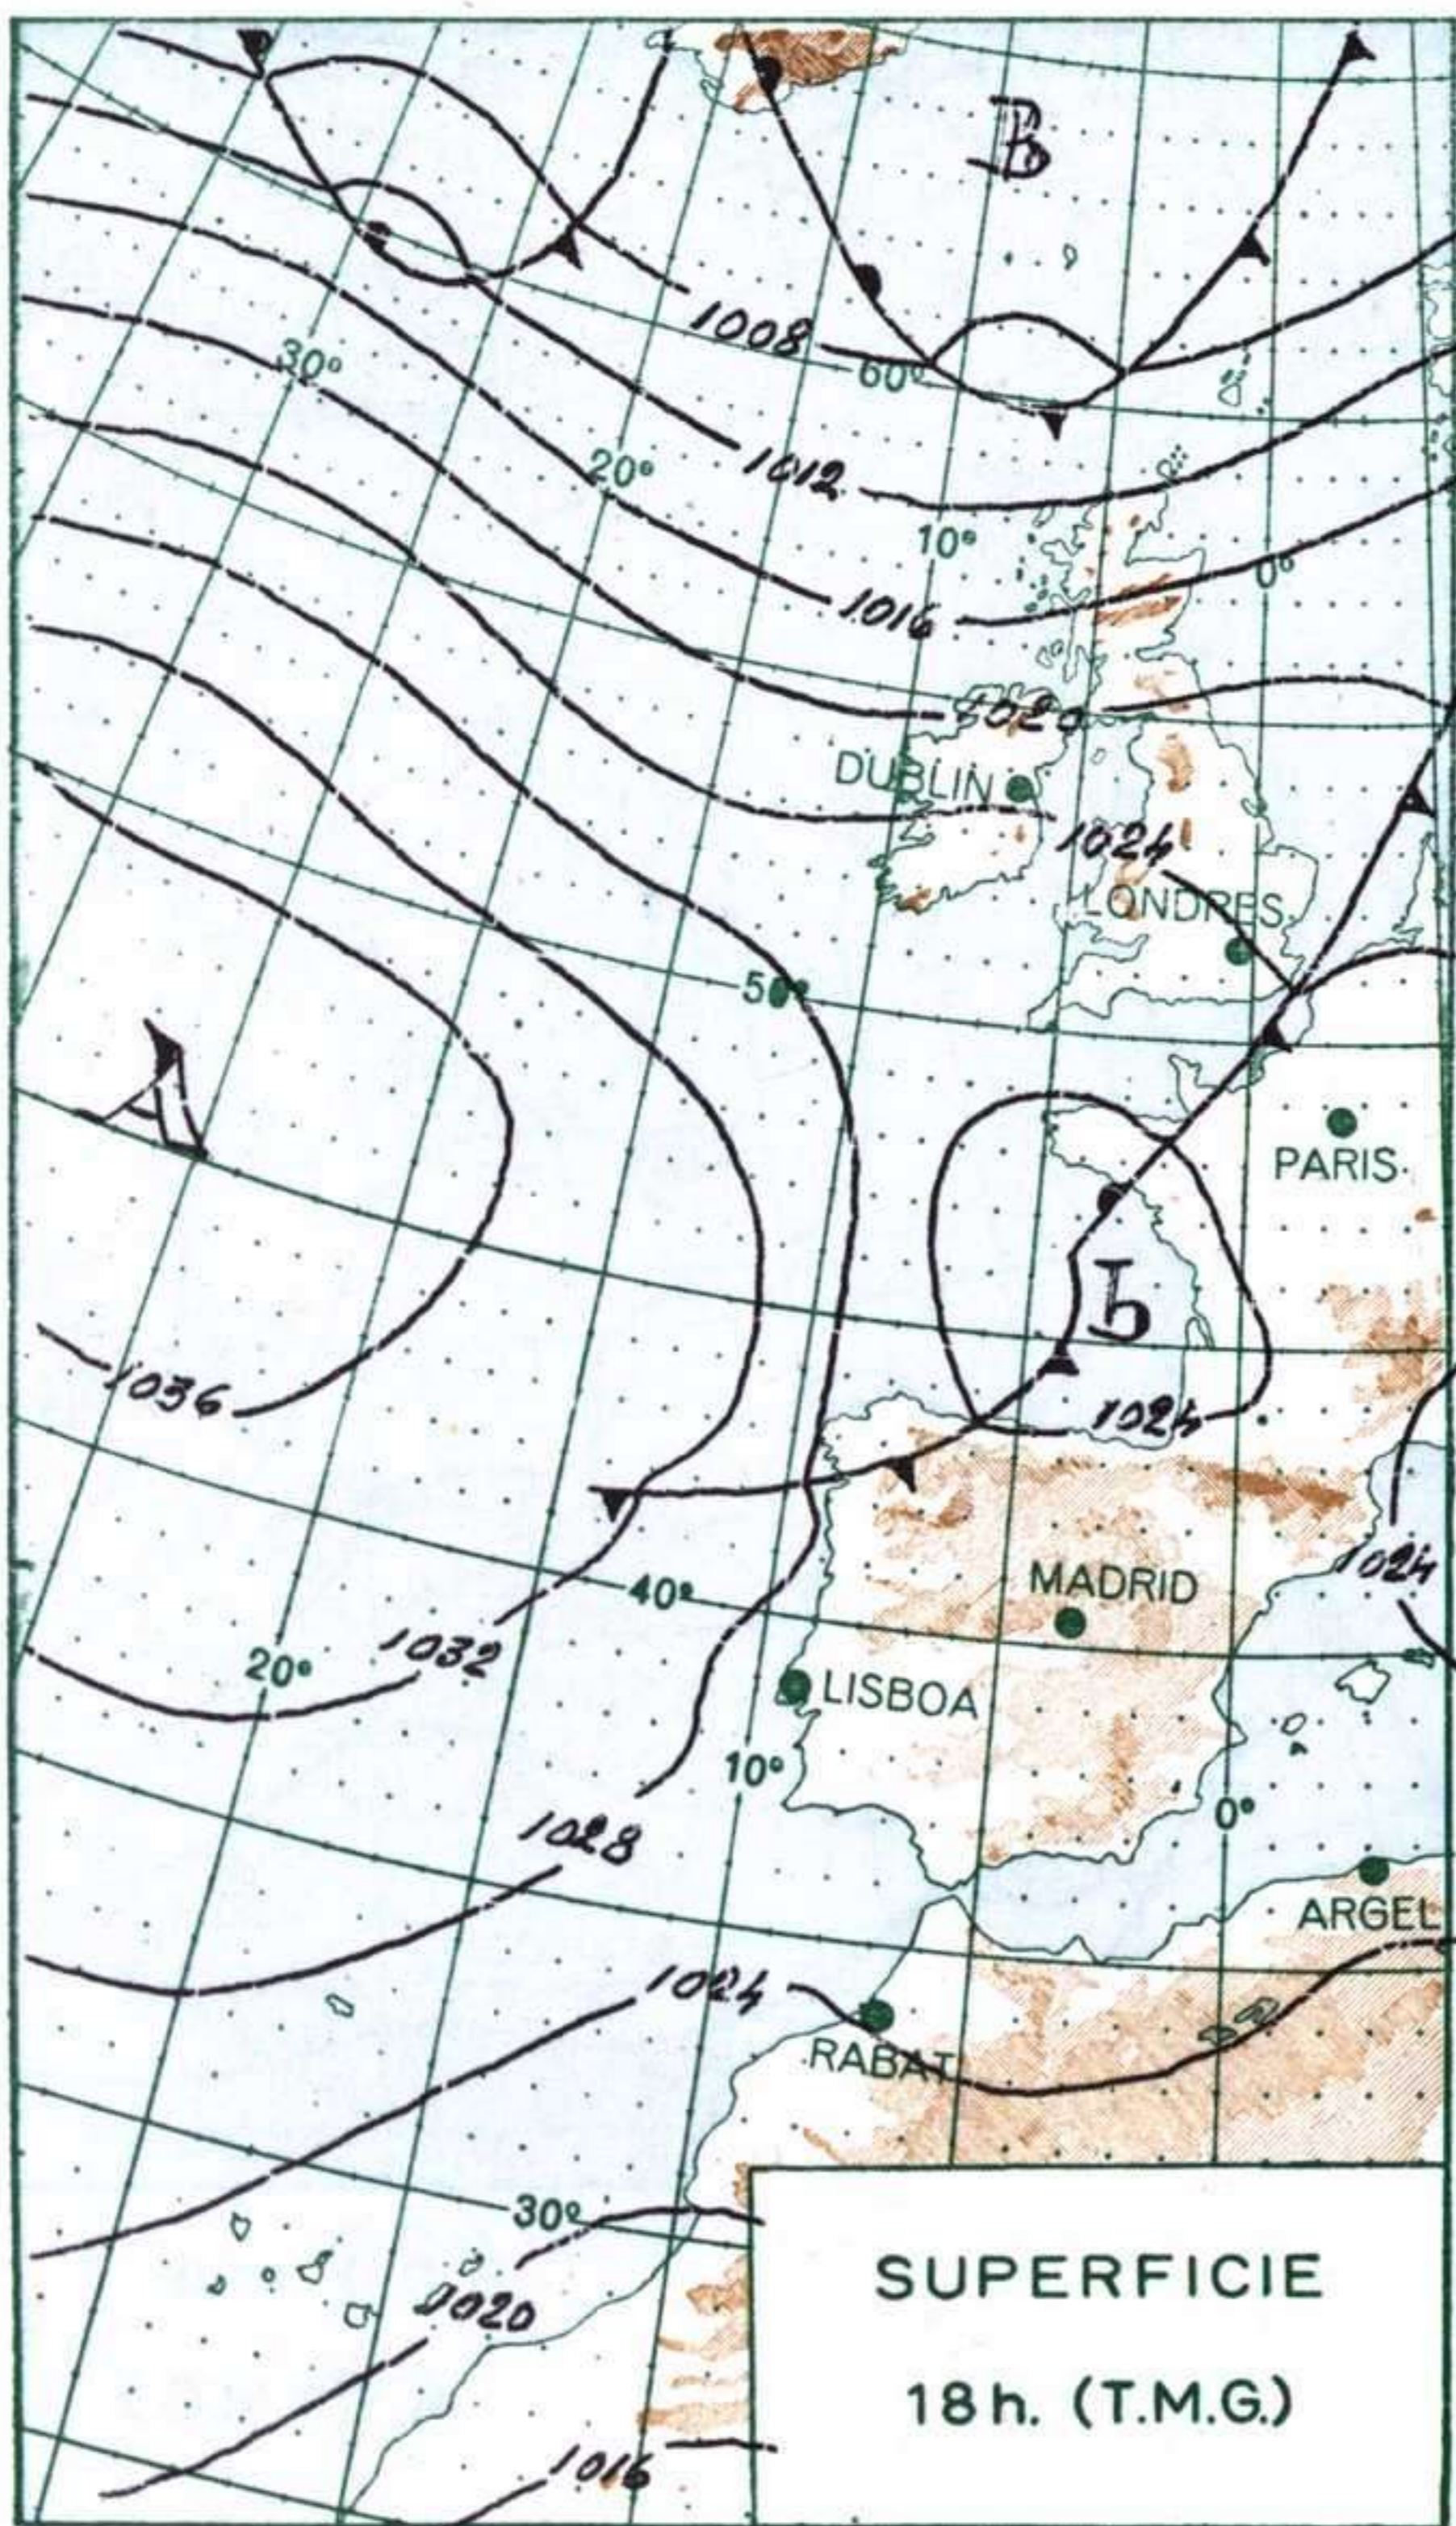

R A D I O S O N D E O S									
La Coruña — 08 001		Zaragoza — 08 159		Madrid/Barajas — 08 221		Palma/Son Bonet - 08 302		Sta. C. Tenerife — 60 020	
Sondeo a 00 h. (TMG)		Sondeo a 00 h. (TMG)		Sondeo a 00 h. (TMG)		Sondeo a 00 h. (TMG)		Sondeo a 00 h. (TMG)	
Presiones tipo		Presiones tipo		Presiones tipo		Presiones tipo		Presiones tipo	
PPP	hhh TT T_dT_d dd ff	PPP	hhh TT T_dT_d dd ff	PPP	hhh TT T_dT_d dd ff	PPP	hhh TT T_dT_d dd ff	PPP	hhh TT T_dT_d dd ff
1000	235 8 6 26 07	1000		1000	229	1000	178 10 2 32 21	1000	179 18 35 08
850	1571 -3 -5 30 11	850		850	1539 -2 -8 25 04	850	1503 -0 -8 31 27	850	1534 14 35 25
700	3086 -10 -19 32 18	700		700	3054 -9 33 16	700	3033 -10 30 23	700	3105 2 34 35
500	5610 -25 -29 31 30	500		500	5590 -26	500	5540 -27 31 48	500	5790 -8
400	7190 -36 -44 31 57	400		400		400	7130 -35 30 88	400	7480 -20
300	9140 -49 32 50	300		300		300	9160 -50	300	9560 -33
250	10210 -57 33 38	250		250		250	10340 -53	250	10080 -42
200	11710 -57	200		200		200		200	12280 -50
150		150		150		150		150	
100		100		100		100		100	
70		70		70		70		70	
Puntos notables		Puntos notables		Puntos notables		Puntos notables		Puntos notables	
PPP	TTT_dT_d	PPP	TTT_dT_d	PPP	TTT_dT_d	PPP	TTT_dT_d	PPP	TTT_dT_d
1022	8 6 365 -40 -48			952	2 -2	1016	10 2	1017	19 12 190 -51
967	6 2 247 -58			932	3 -3	821	-2 -10	776	2
886	-2 -3 220 -59			733	-10 -16	800	-1 -18	718	2
776	-8 -11 160 -53			698	-9	515	-27	604	5
752	-7 -16			574	-16	467	-27	466	-12
650	-12 -23			429	-34	369	-55	377	-23 -33
525	-23 -25					255	-52	325	-29
455	-30 -38					240	-55	238	-44
Sondeo a 12 h. (TMG)		Sondeo a 12 h. (TMG)		Sondeo a 12 h. (TMG)		Sondeo a 12 h. (TMG)		Sondeo a 12 h. (TMG)	
Presiones tipo		Presiones tipo		Presiones tipo		Presiones tipo		Presiones tipo	
PPP	hhh TT T_dT_d dd ff	PPP	hhh TT T_dT_d dd ff	PPP	hhh TT T_dT_d dd ff	PPP	hhh TT T_dT_d dd ff	PPP	hhh TT T_dT_d dd ff
1000	227 9 5 22 12	1000		1000	235	1000	220 12 5 30 14	1000	
850	1557 1 -2 23 19	850		850	1556 -1 -9 11 02	850	1553 4 -6 31 23	850	
700	3088 -9 -11 23 19	700		700	3075 -10 -17 33 10	700	3099 -6 25 04	700	
500	5610 -25 -28 29 24	500		500	5600 -24 30 29	500	5640 -24 28 33	500	
400	7200 -35 -38 29 34	400		400	7190 -36 33 33	400	7240 -34 28 52	400	
300	9140 -50 28 36	300		300	9130 -50 30 33	300	9210 -46 28 81	300	
250	10320 -58 28 46	250		250	10030 -56 30 50	250	10400 -53 27 74	250	
200	11710 -59 28 38	200		200	11700 -60 29 45	200	11830 -55	200	
150		150		150	13050 -59	150	13670 -55	150	
100		100		100	16070 -57	100		100	
70		70		70		70		70	
Puntos notables		Puntos notables		Puntos notables		Puntos notables		Puntos notables	
PPP	TTT_dT_d	PPP	TTT_dT_d	PPP	TTT_dT_d	PPP	TTT_dT_d	PPP	TTT_dT_d
1021	10 6 390 -37 -39			953	6 -1	1020	14 10		
980	10 4 368 -40 -43			793	-5 -14	878	2 -1		
905	5 1 262 -56			570	-19 -24	859	5 -4		
868	2 -2 222 -61			540	-20 -33	754	-2 -19		
797	-4 -6			300	-49	242	-55		
770	-4 -7			222	-61	107	-55		
719	-8 -9								
669	-11 -14								

Estacion	S.Jav.	Valla	Bada	Santan	Ierto	Valla											
	Indicativo	433	140	330	023	238	140										
Dia/hora	24/12	24/12	24/12	24/12	24/12	24/12	24/18										
Altitud	dd ff	dd ff	dd ff	dd ff	dd ff	dd ff	dd ff	dd ff	dd ff	dd ff	dd ff	dd ff	dd ff	dd ff	dd ff	dd ff	dd ff
Tierra	SE.10	SW.10	NE.02	SW.10	NE.20	SW.10											
1 000	33 12	23 05	09 04	28 18	33 31	22 06											
1 500	31 16	24 08	09 02	28 18	30 18	23 10											
2 000	30 28	29 06	26 06	30 08	31 29	23 09											
3 000	28 25	30 11	27 06		33 06												
4 000	29 30	32 12	30 10		v v												
5 500	29 43		30 12		29 25												
7 000	28 54				29 61												
9 000	29 60				29 29												
10 000					29 47												
12 000					30 75