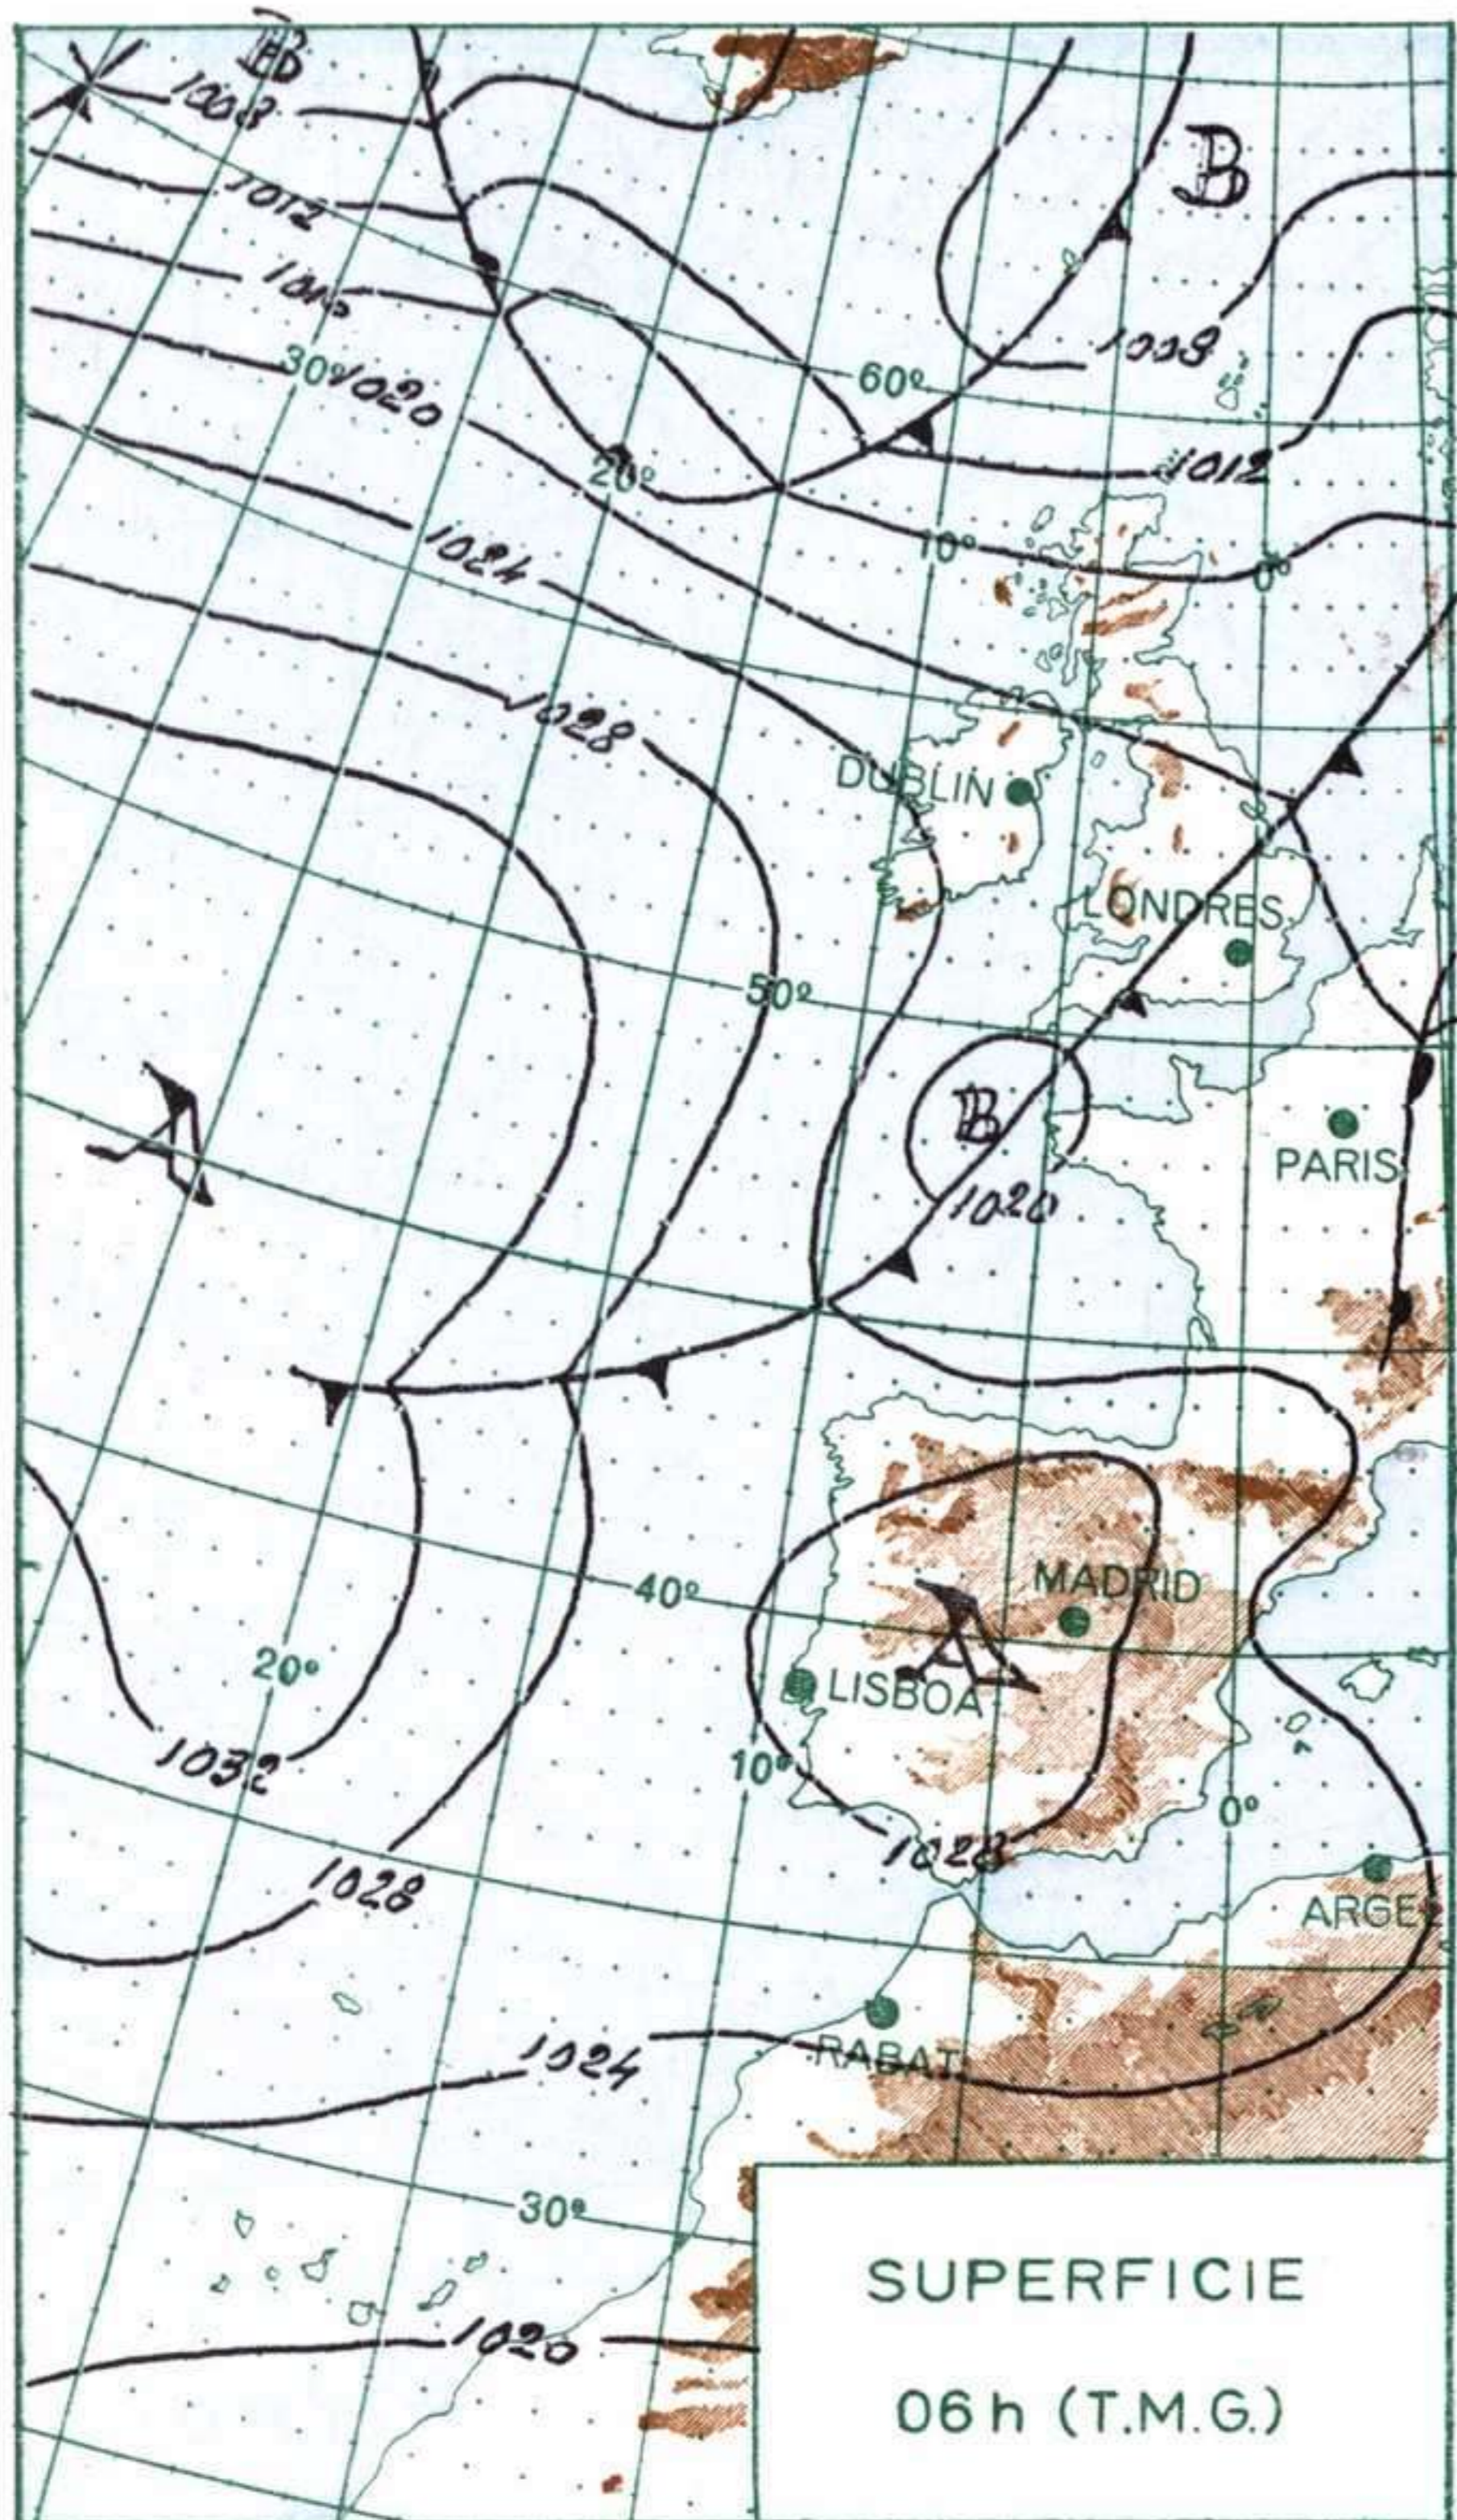

R A D I O S O N D E O S									
La Coruña — 08 001		Zaragoza — 08 159		Madrid/Barajas — 08 221		Palma/Son Bonet - 08 302		Sta. C. Tenerife — 60 020	
Sondeo a 00 h. (TMG)		Sondeo a 00 h. (TMG)		Sondeo a 00 h. (TMG)		Sondeo a 00 h. (TMG)		Sondeo a 00 h. (TMG)	
Presiones tipo		Presiones tipo		Presiones tipo		Presiones tipo		Presiones tipo	
PPP	hhh TT T_dT_d dd ff	PPP	hhh TT T_dT_d dd ff	PPP	hhh TT T_dT_d dd ff	PPP	hhh TT T_dT_d dd ff	PPP	hhh TT T_dT_d dd ff
1000	235 8 6 26 07	1000		1000	229	1000	178 10 2 32 21	1000	179 18 35 08
850	1571 -3 -5 30 11	850		850	1539 -2 -8 25 04	850	1503 -0 -8 31 27	850	1534 14 35 25
700	3086 -10 -19 32 18	700		700	3054 -9 33 16	700	3033 -10 30 23	700	3105 2 34 35
500	5610 -25 -29 31 30	500		500	5590 -26	500	5540 -27 31 48	500	5790 -8
400	7190 -36 -44 31 57	400		400		400	7130 -35 30 88	400	7480 -20
300	9140 -49 32 50	300		300		300	9160 -50	300	9560 -33
250	10210 -57 33 38	250		250		250	10340 -53	250	10080 -42
200	11710 -57	200		200		200		200	12280 -50
150		150		150		150		150	
100		100		100		100		100	
70		70		70		70		70	
Puntos notables		Puntos notables		Puntos notables		Puntos notables		Puntos notables	
PPP	TTT_dT_d	PPP	TTT_dT_d	PPP	TTT_dT_d	PPP	TTT_dT_d	PPP	TTT_dT_d
1022	8 6 365 -40 -48			952	2 -2	1016	10 2	1017	19 12 190 -51
967	6 2 247 -58			932	3 -3	821	-2 -10	776	2
886	-2 -3 220 -59			733	-10 -16	800	-1 -18	718	2
776	-8 -11 160 -53			698	-9	515	-27	604	5
752	-7 -16			574	-16	467	-27	466	-12
650	-12 -23			429	-34	369	-55	377	-23 -33
525	-23 -25					255	-52	325	-29
455	-30 -38					240	-55	238	-44
Sondeo a 12 h. (TMG)		Sondeo a 12 h. (TMG)		Sondeo a 12 h. (TMG)		Sondeo a 12 h. (TMG)		Sondeo a 12 h. (TMG)	
Presiones tipo		Presiones tipo		Presiones tipo		Presiones tipo		Presiones tipo	
PPP	hhh TT T_dT_d dd ff	PPP	hhh TT T_dT_d dd ff	PPP	hhh TT T_dT_d dd ff	PPP	hhh TT T_dT_d dd ff	PPP	hhh TT T_dT_d dd ff
1000	227 9 5 22 12	1000		1000	235	1000	220 12 5 30 14	1000	
850	1557 1 -2 23 19	850		850	1556 -1 -9 11 02	850	1553 4 -6 31 23	850	
700	3088 -9 -11 23 19	700		700	3075 -10 -17 33 10	700	3099 -6 25 04	700	
500	5610 -25 -28 29 24	500		500	5600 -24 30 29	500	5640 -24 28 33	500	
400	7200 -35 -38 29 34	400		400	7190 -36 33 33	400	7240 -34 28 52	400	
300	9140 -50 28 36	300		300	9130 -50 30 33	300	9210 -46 28 81	300	
250	10320 -58 28 46	250		250	10030 -56 30 50	250	10400 -53 27 74	250	
200	11710 -59 28 38	200		200	11700 -60 29 45	200	11830 -55	200	
150		150		150	13050 -59	150	13670 -55	150	
100		100		100	16070 -57	100		100	
70		70		70		70		70	
Puntos notables		Puntos notables		Puntos notables		Puntos notables		Puntos notables	
PPP	TTT_dT_d	PPP	TTT_dT_d	PPP	TTT_dT_d	PPP	TTT_dT_d	PPP	TTT_dT_d
1021	10 6 390 -37 -39			953	6 -1	1020	14 10		
980	10 4 368 -40 -43			793	-5 -14	878	2 -1		
905	5 1 262 -56			570	-19 -24	859	5 -4		
868	2 -2 222 -61			540	-20 -33	754	-2 -19		
797	-4 -6			300	-49	242	-55		
770	-4 -7			222	-61	107	-55		
719	-8 -9								
669	-11 -14								

Estacion	S.Jav.	Valla	Bada	Santan	Ierto	Valla											
	Indicativo	433	140	330	023	238	140										
Dia/hora	24/12	24/12	24/12	24/12	24/12	24/12	24/18										
Altitud	dd ff	dd ff	dd ff	dd ff	dd ff	dd ff	dd ff	dd ff	dd ff	dd ff	dd ff	dd ff	dd ff	dd ff	dd ff	dd ff	dd ff
Tierra	SE.10	SW.10	NE.02	SW.10	NE.20	SW.10											
1 000	33 12	23 05	09 04	28 18	33 31	22 06											
1 500	31 16	24 08	09 02	28 18	30 18	23 10											
2 000	30 28	29 06	26 06	30 08	31 29	23 09											
3 000	28 25	30 11	27 06		33 06												
4 000	29 30	32 12	30 10		v v												
5 500	29 43		30 12		29 25												
7 000	28 54				29 61												
9 000	29 60				29 29												
10 000					29 47												
12 000					30 75