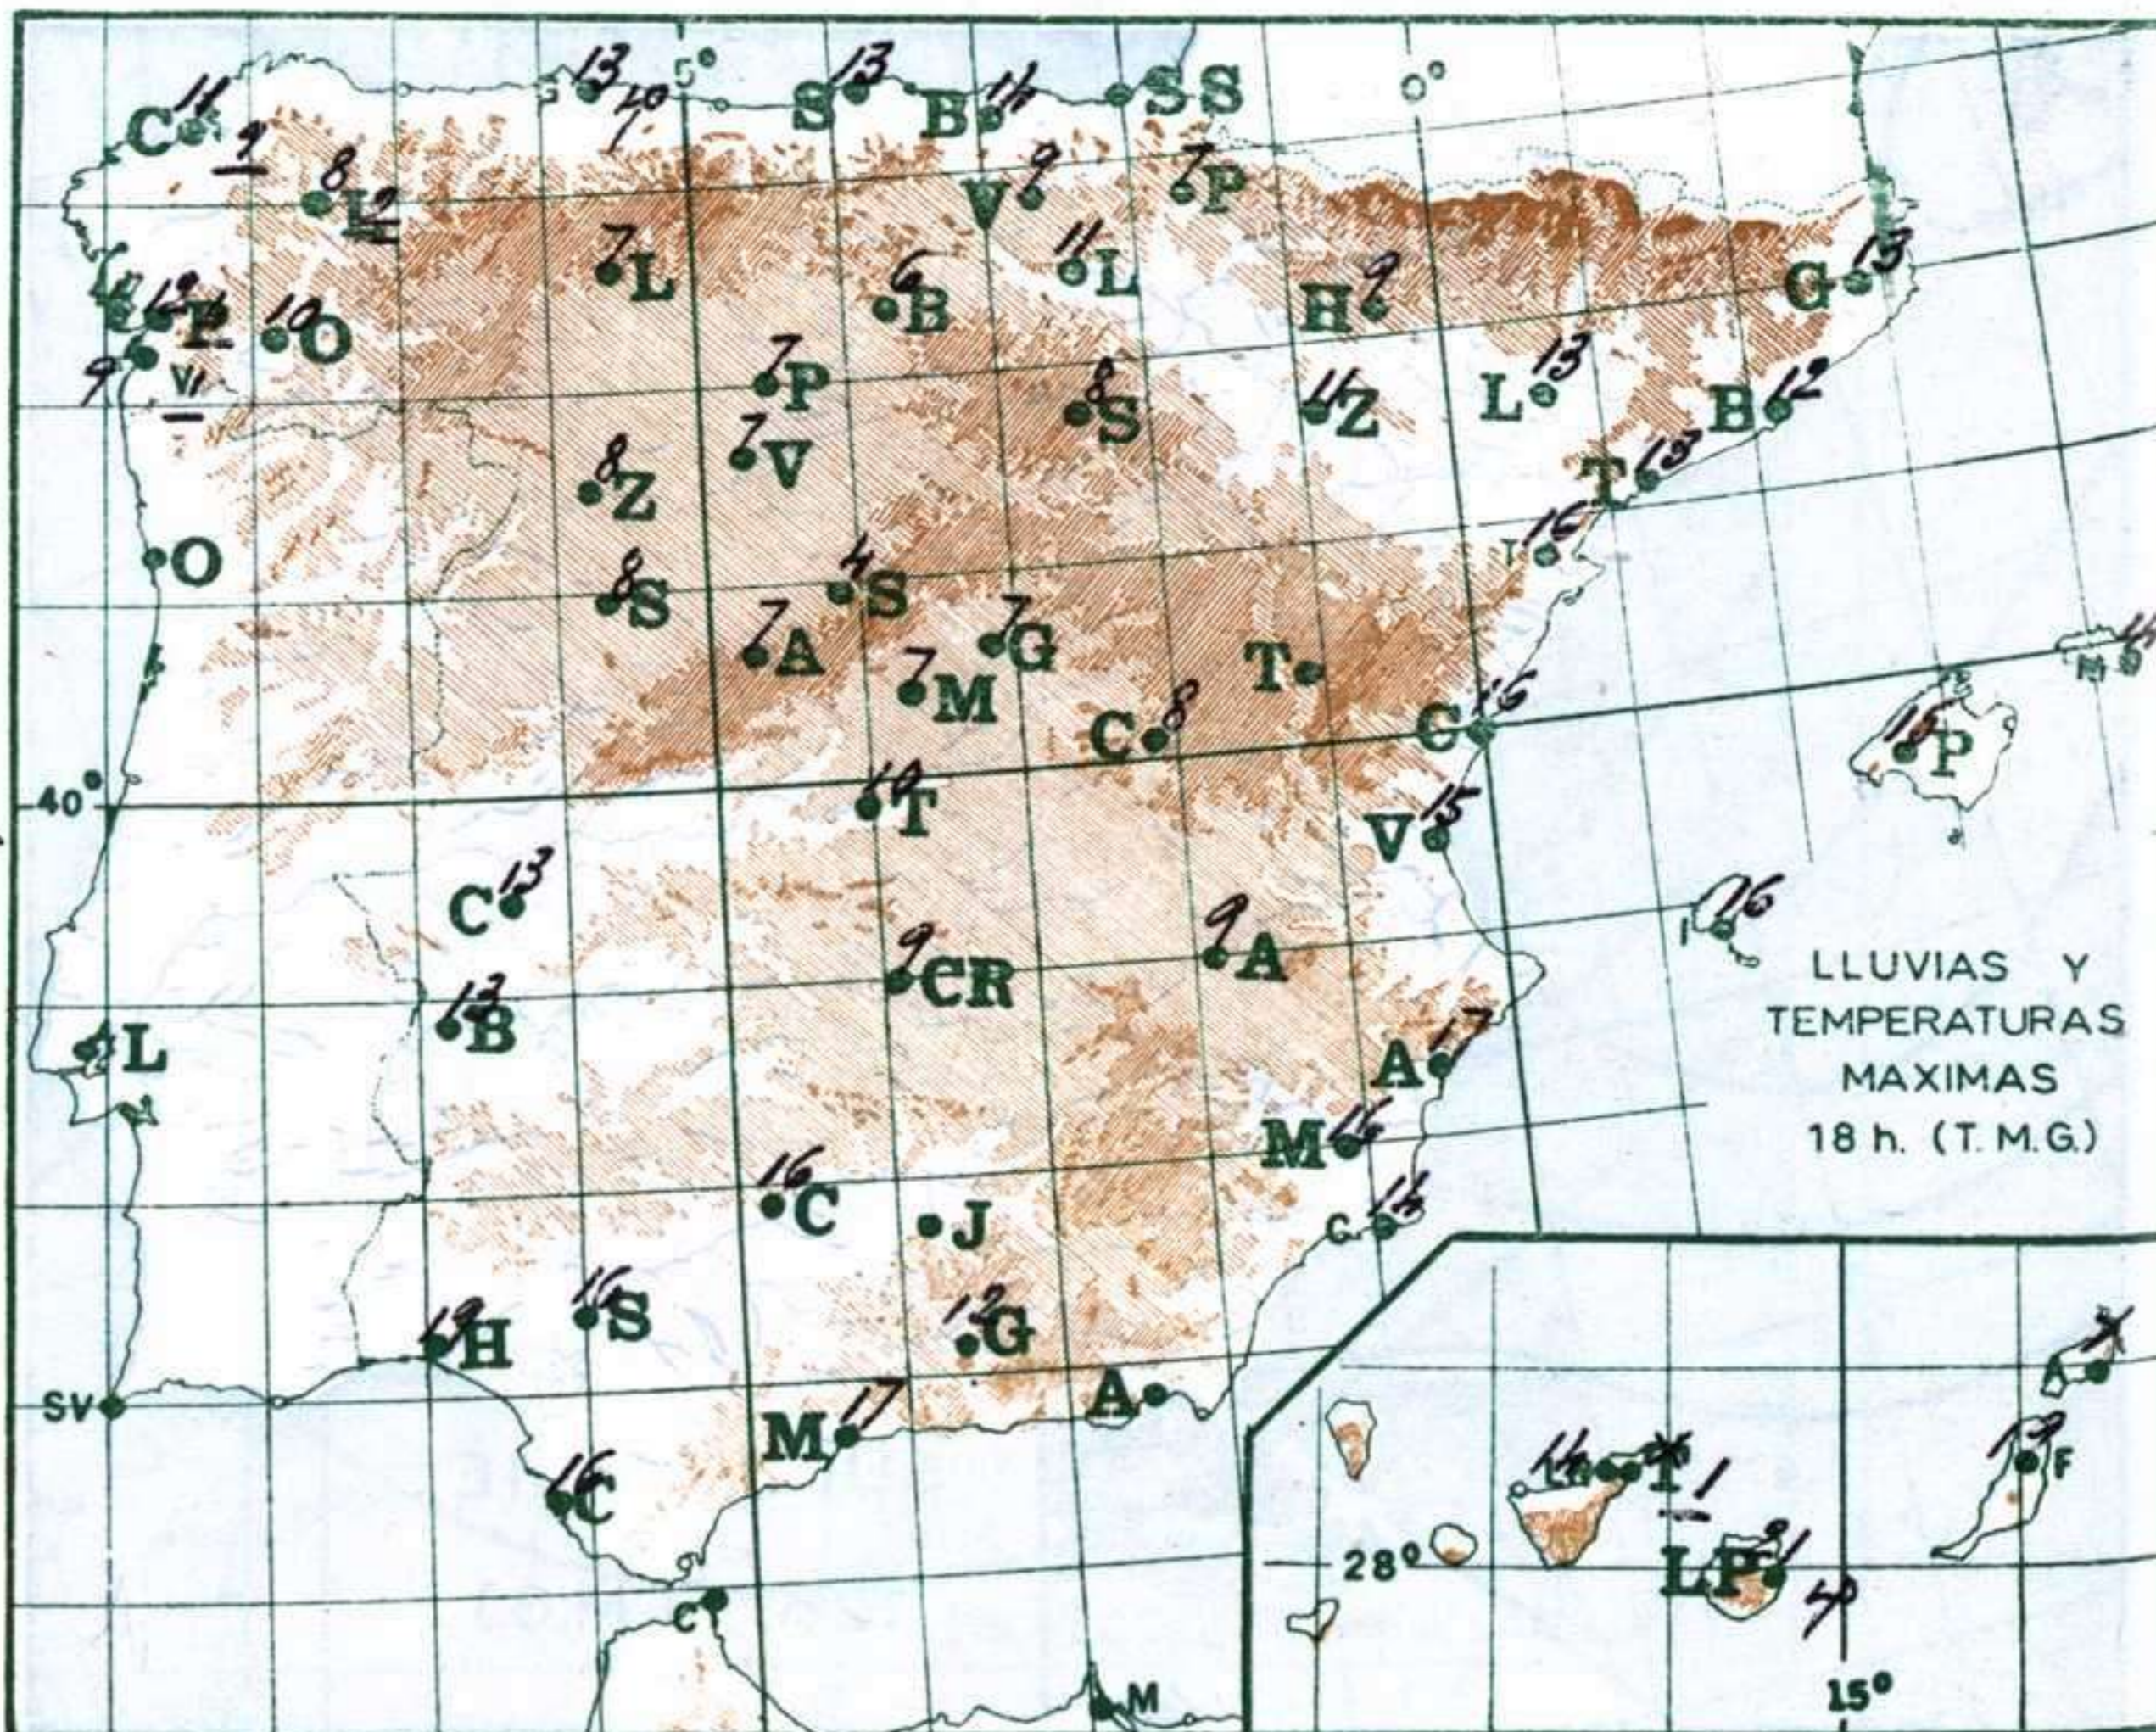

R A D I O S O N D E O S									
La Coruña — 08 001		Zaragoza — 08 159		Madrid/Barajas — 08 221		Palma/Son Bonet - 08 302		Sta. C. Tenerife — 60 020	
Sondeo a 00 h. (TMG)		Sondeo a 00 h. (TMG)		Sondeo a 00 h. (TMG)		Sondeo a 00 h. (TMG)		Sondeo a 00 h. (TMG)	
Presiones tipo		Presiones tipo		Presiones tipo		Presiones tipo		Presiones tipo	
PPP	hhh TT T_dT_d dd ff	PPP	hhh TT T_dT_d dd ff	PPP	hhh TT T_dT_d dd ff	PPP	hhh TT T_dT_d dd ff	PPP	hhh TT T_dT_d dd ff
1000	235 8 6 26 07	1000		1000	229	1000	178 10 2 32 21	1000	179 18 35 08
850	1571 -3 -5 30 11	850		850	1539 -2 -8 25 04	850	1503 -0 -8 31 27	850	1534 14 35 25
700	3086 -10 -19 32 18	700		700	3054 -9 33 16	700	3033 -10 30 23	700	3105 2 34 35
500	5610 -25 -29 31 30	500		500	5590 -26	500	5540 -27 31 48	500	5790 -8
400	7190 -36 -44 31 57	400		400		400	7130 -35 30 88	400	7480 -20
300	9140 -49 32 50	300		300		300	9160 -50	300	9560 -33
250	10210 -57 33 38	250		250		250	10340 -53	250	10080 -42
200	11710 -57	200		200		200		200	12280 -50
150		150		150		150		150	
100		100		100		100		100	
70		70		70		70		70	
Puntos notables		Puntos notables		Puntos notables		Puntos notables		Puntos notables	
PPP	TTT_dT_d	PPP	TTT_dT_d	PPP	TTT_dT_d	PPP	TTT_dT_d	PPP	TTT_dT_d
1022	8 6 365 -40 -48			952	2 -2	1016	10 2	1017	19 12 190 -51
967	6 2 247 -58			932	3 -3	821	-2 -10	776	2
886	-2 -3 220 -59			733	-10 -16	800	-1 -18	718	2
776	-8 -11 160 -53			698	-9	515	-27	604	5
752	-7 -16			574	-16	467	-27	466	-12
650	-12 -23			429	-34	369	-55	377	-23 -33
525	-23 -25					255	-52	325	-29
455	-30 -38					240	-55	238	-44
Sondeo a 12 h. (TMG)		Sondeo a 12 h. (TMG)		Sondeo a 12 h. (TMG)		Sondeo a 12 h. (TMG)		Sondeo a 12 h. (TMG)	
Presiones tipo		Presiones tipo		Presiones tipo		Presiones tipo		Presiones tipo	
PPP	hhh TT T_dT_d dd ff	PPP	hhh TT T_dT_d dd ff	PPP	hhh TT T_dT_d dd ff	PPP	hhh TT T_dT_d dd ff	PPP	hhh TT T_dT_d dd ff
1000	227 9 5 22 12	1000		1000	235	1000	220 12 5 30 14	1000	
850	1557 1 -2 23 19	850		850	1556 -1 -9 11 02	850	1553 4 -6 31 23	850	
700	3088 -9 -11 23 19	700		700	3075 -10 -17 33 10	700	3099 -6 25 04	700	
500	5610 -25 -28 29 24	500		500	5600 -24 30 29	500	5640 -24 28 33	500	
400	7200 -35 -38 29 34	400		400	7190 -36 33 33	400	7240 -34 28 52	400	
300	9140 -50 28 36	300		300	9130 -50 30 33	300	9210 -46 28 81	300	
250	10320 -58 28 46	250		250	10030 -56 30 50	250	10400 -53 27 74	250	
200	11710 -59 28 38	200		200	11700 -60 29 45	200	11830 -55	200	
150		150		150	13050 -59	150	13670 -55	150	
100		100		100	16070 -57	100		100	
70		70		70		70		70	
Puntos notables		Puntos notables		Puntos notables		Puntos notables		Puntos notables	
PPP	TTT_dT_d	PPP	TTT_dT_d	PPP	TTT_dT_d	PPP	TTT_dT_d	PPP	TTT_dT_d
1021	10 6 390 -37 -39			953	6 -1	1020	14 10		
980	10 4 368 -40 -43			793	-5 -14	878	2 -1		
905	5 1 262 -56			570	-19 -24	859	5 -4		
868	2 -2 222 -61			540	-20 -33	754	-2 -19		
797	-4 -6			300	-49	242	-55		
770	-4 -7			222	-61	107	-55		
719	-8 -9								
669	-11 -14								

Estacion	S.Jav.	Valla	Bada	Santan	Ierto	Valla											
	Indicativo	433	140	330	023	238	140										
Dia/hora	24/12	24/12	24/12	24/12	24/12	24/12	24/18										
Altitud	dd ff	dd ff	dd ff	dd ff	dd ff	dd ff	dd ff	dd ff	dd ff	dd ff	dd ff	dd ff	dd ff	dd ff	dd ff	dd ff	dd ff
Tierra	SE.10	SW.10	NE.02	SW.10	NE.20	SW.10											
1 000	33 12	23 05	09 04	28 18	33 31	22 06											
1 500	31 16	24 08	09 02	28 18	30 18	23 10											
2 000	30 28	29 06	26 06	30 08	31 29	23 09											
3 000	28 25	30 11	27 06		33 06												
4 000	29 30	32 12	30 10		v v												
5 500	29 43		30 12		29 25												
7 000	28 54				29 61												
9 000	29 60				29 29												
10 000					29 47												
12 000					30 75