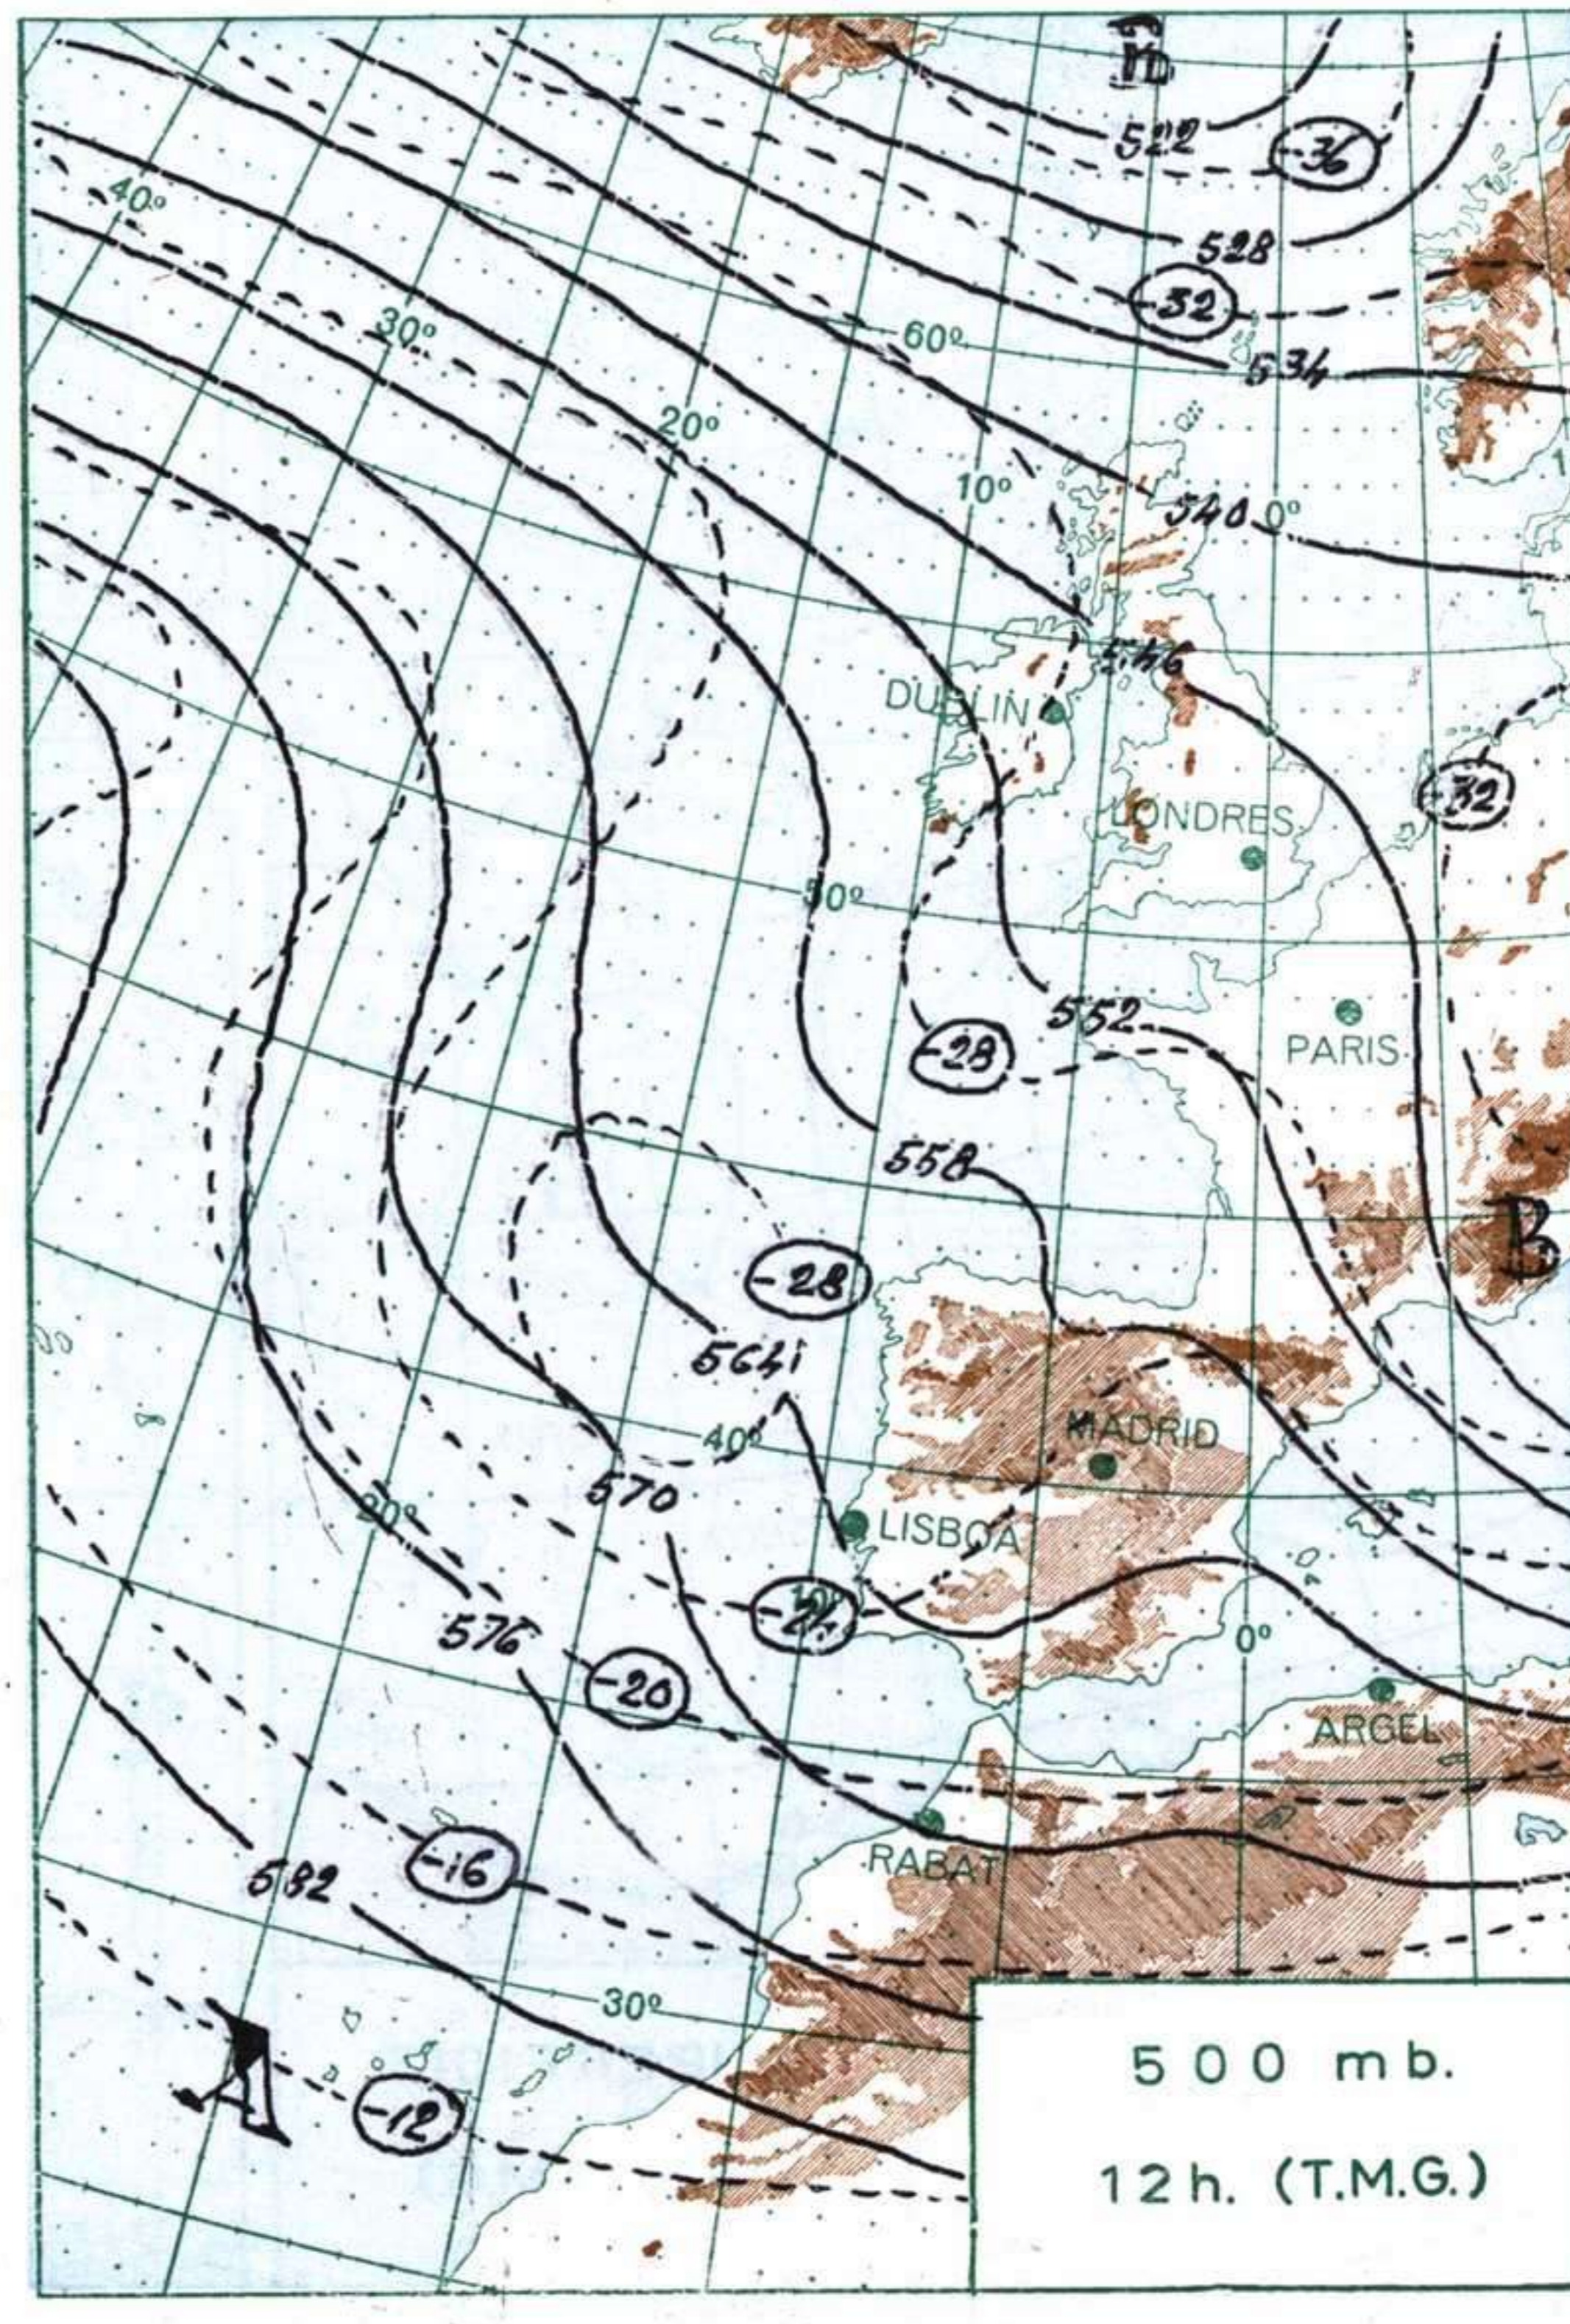

ALTITUDES >2000 2000 1000 500 0 Mts.