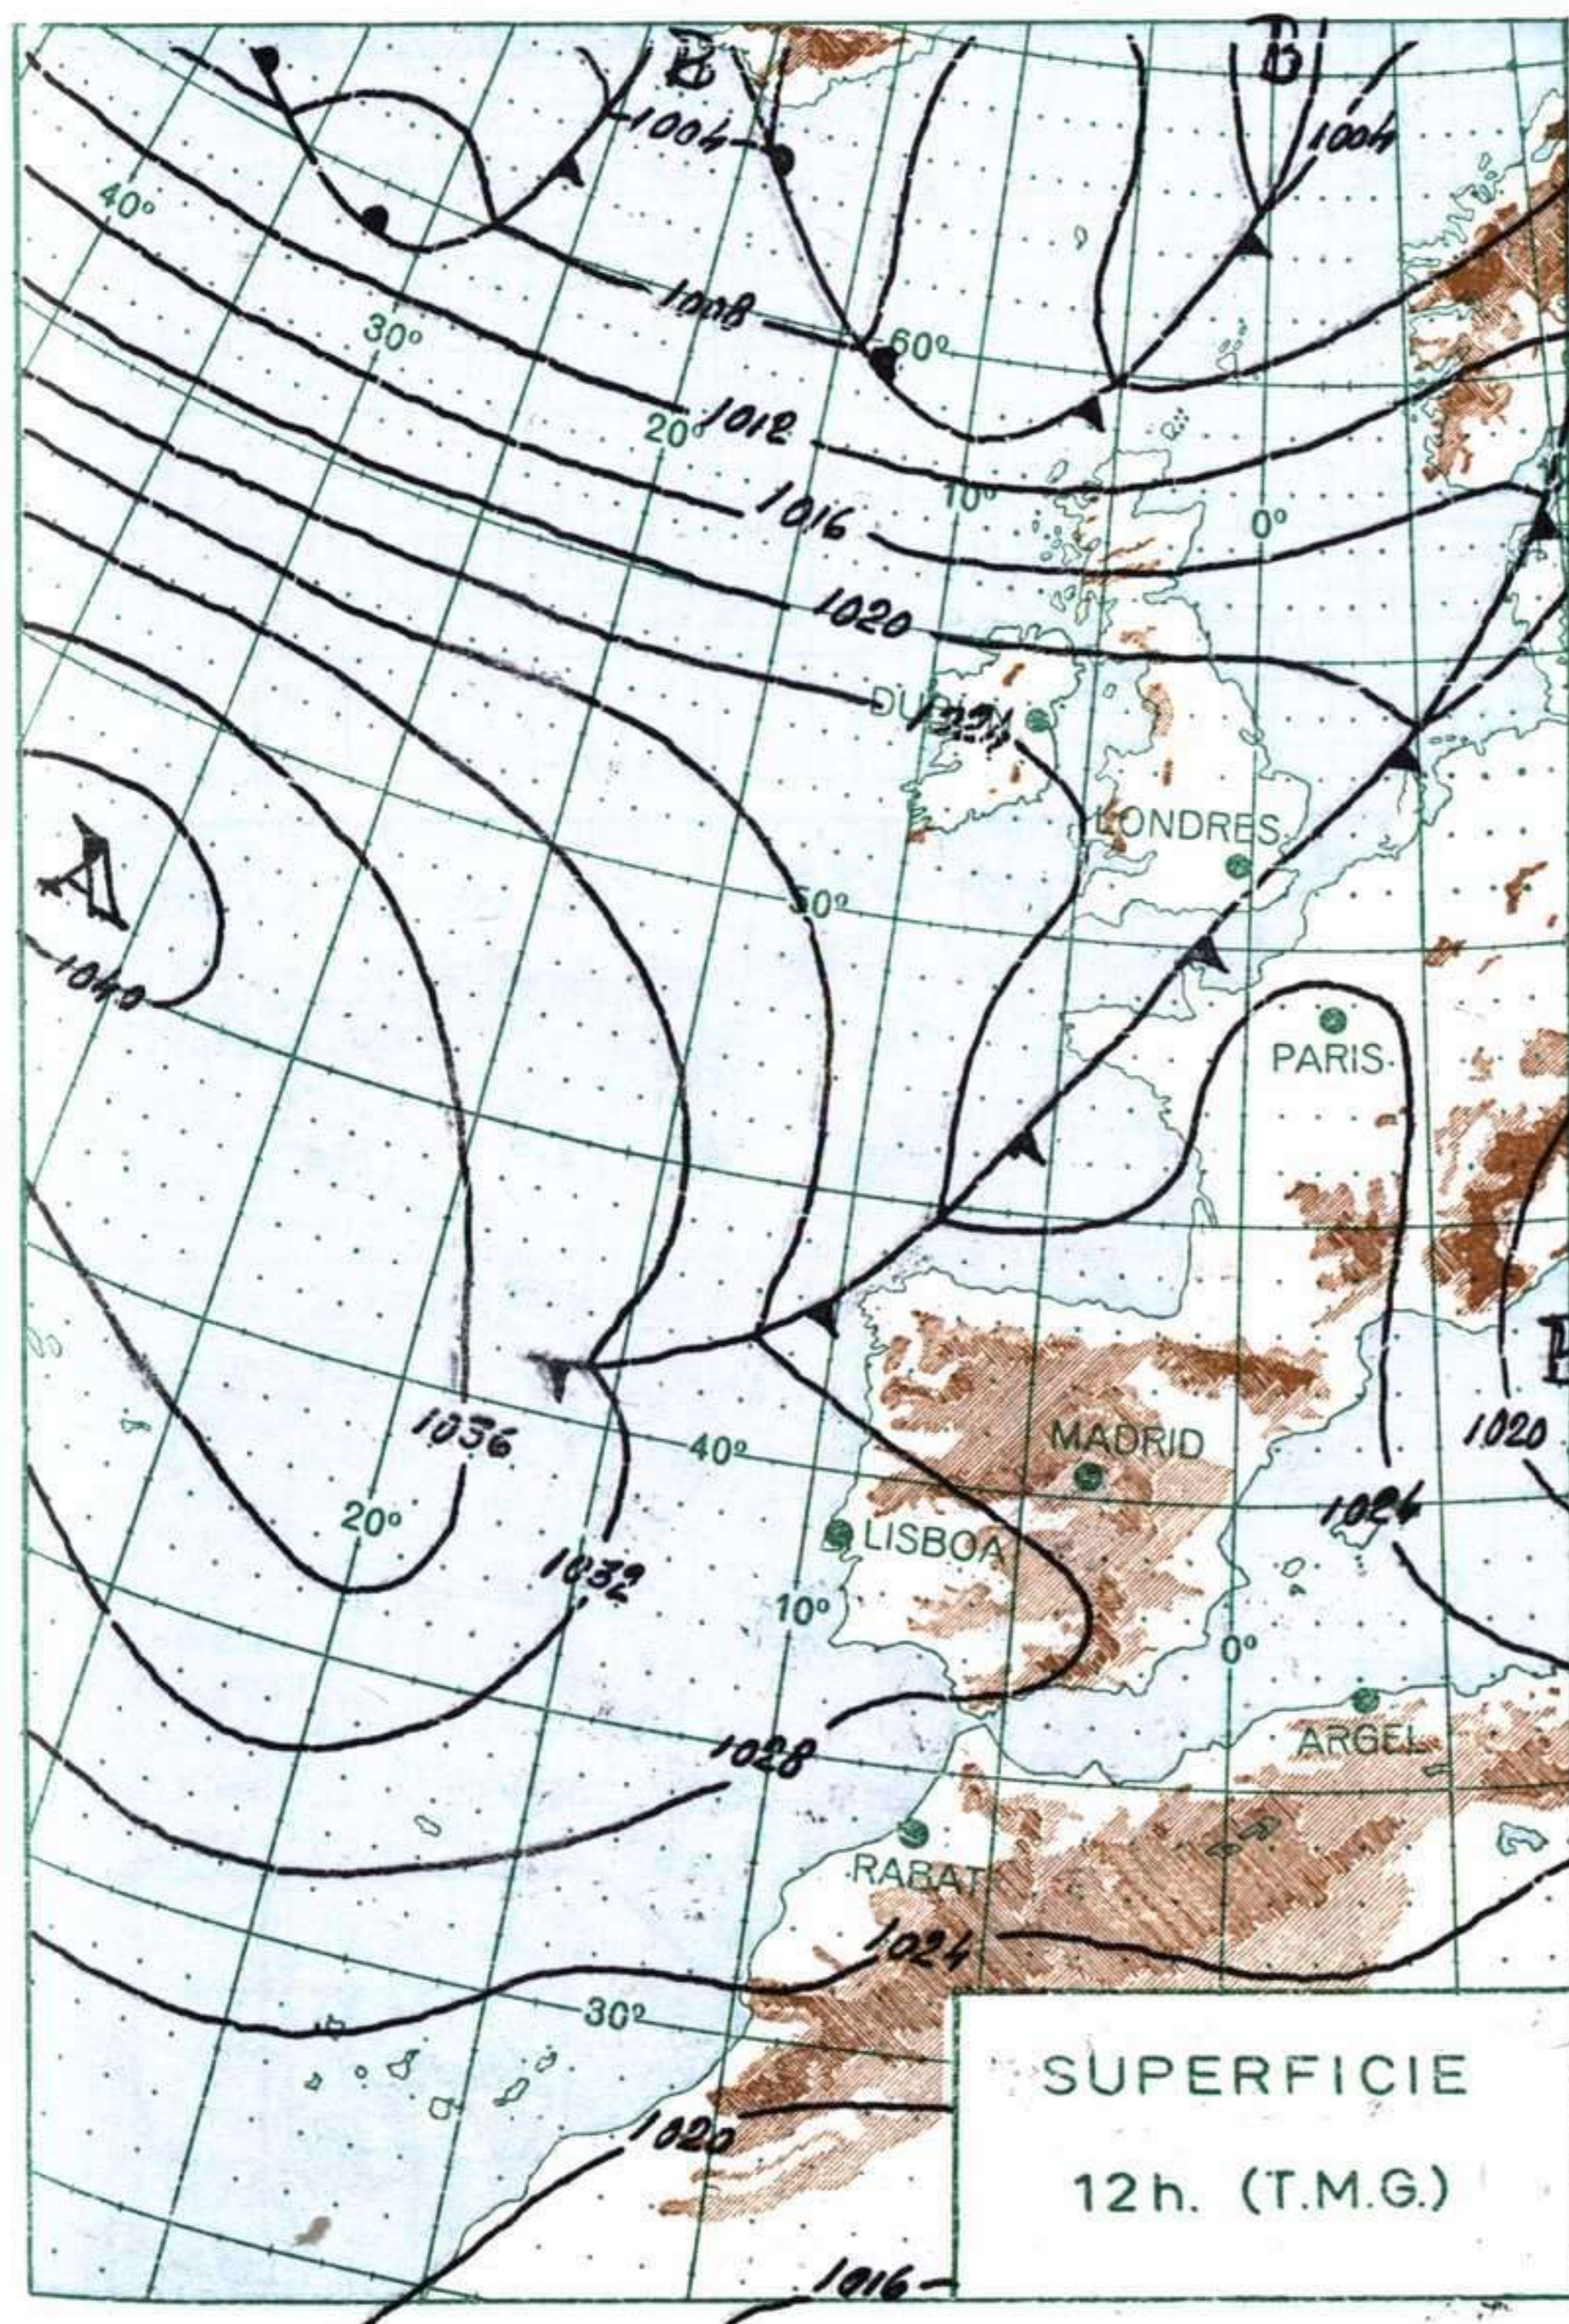

ALTITUDES >2000 2000 1000 500 0 Mts.