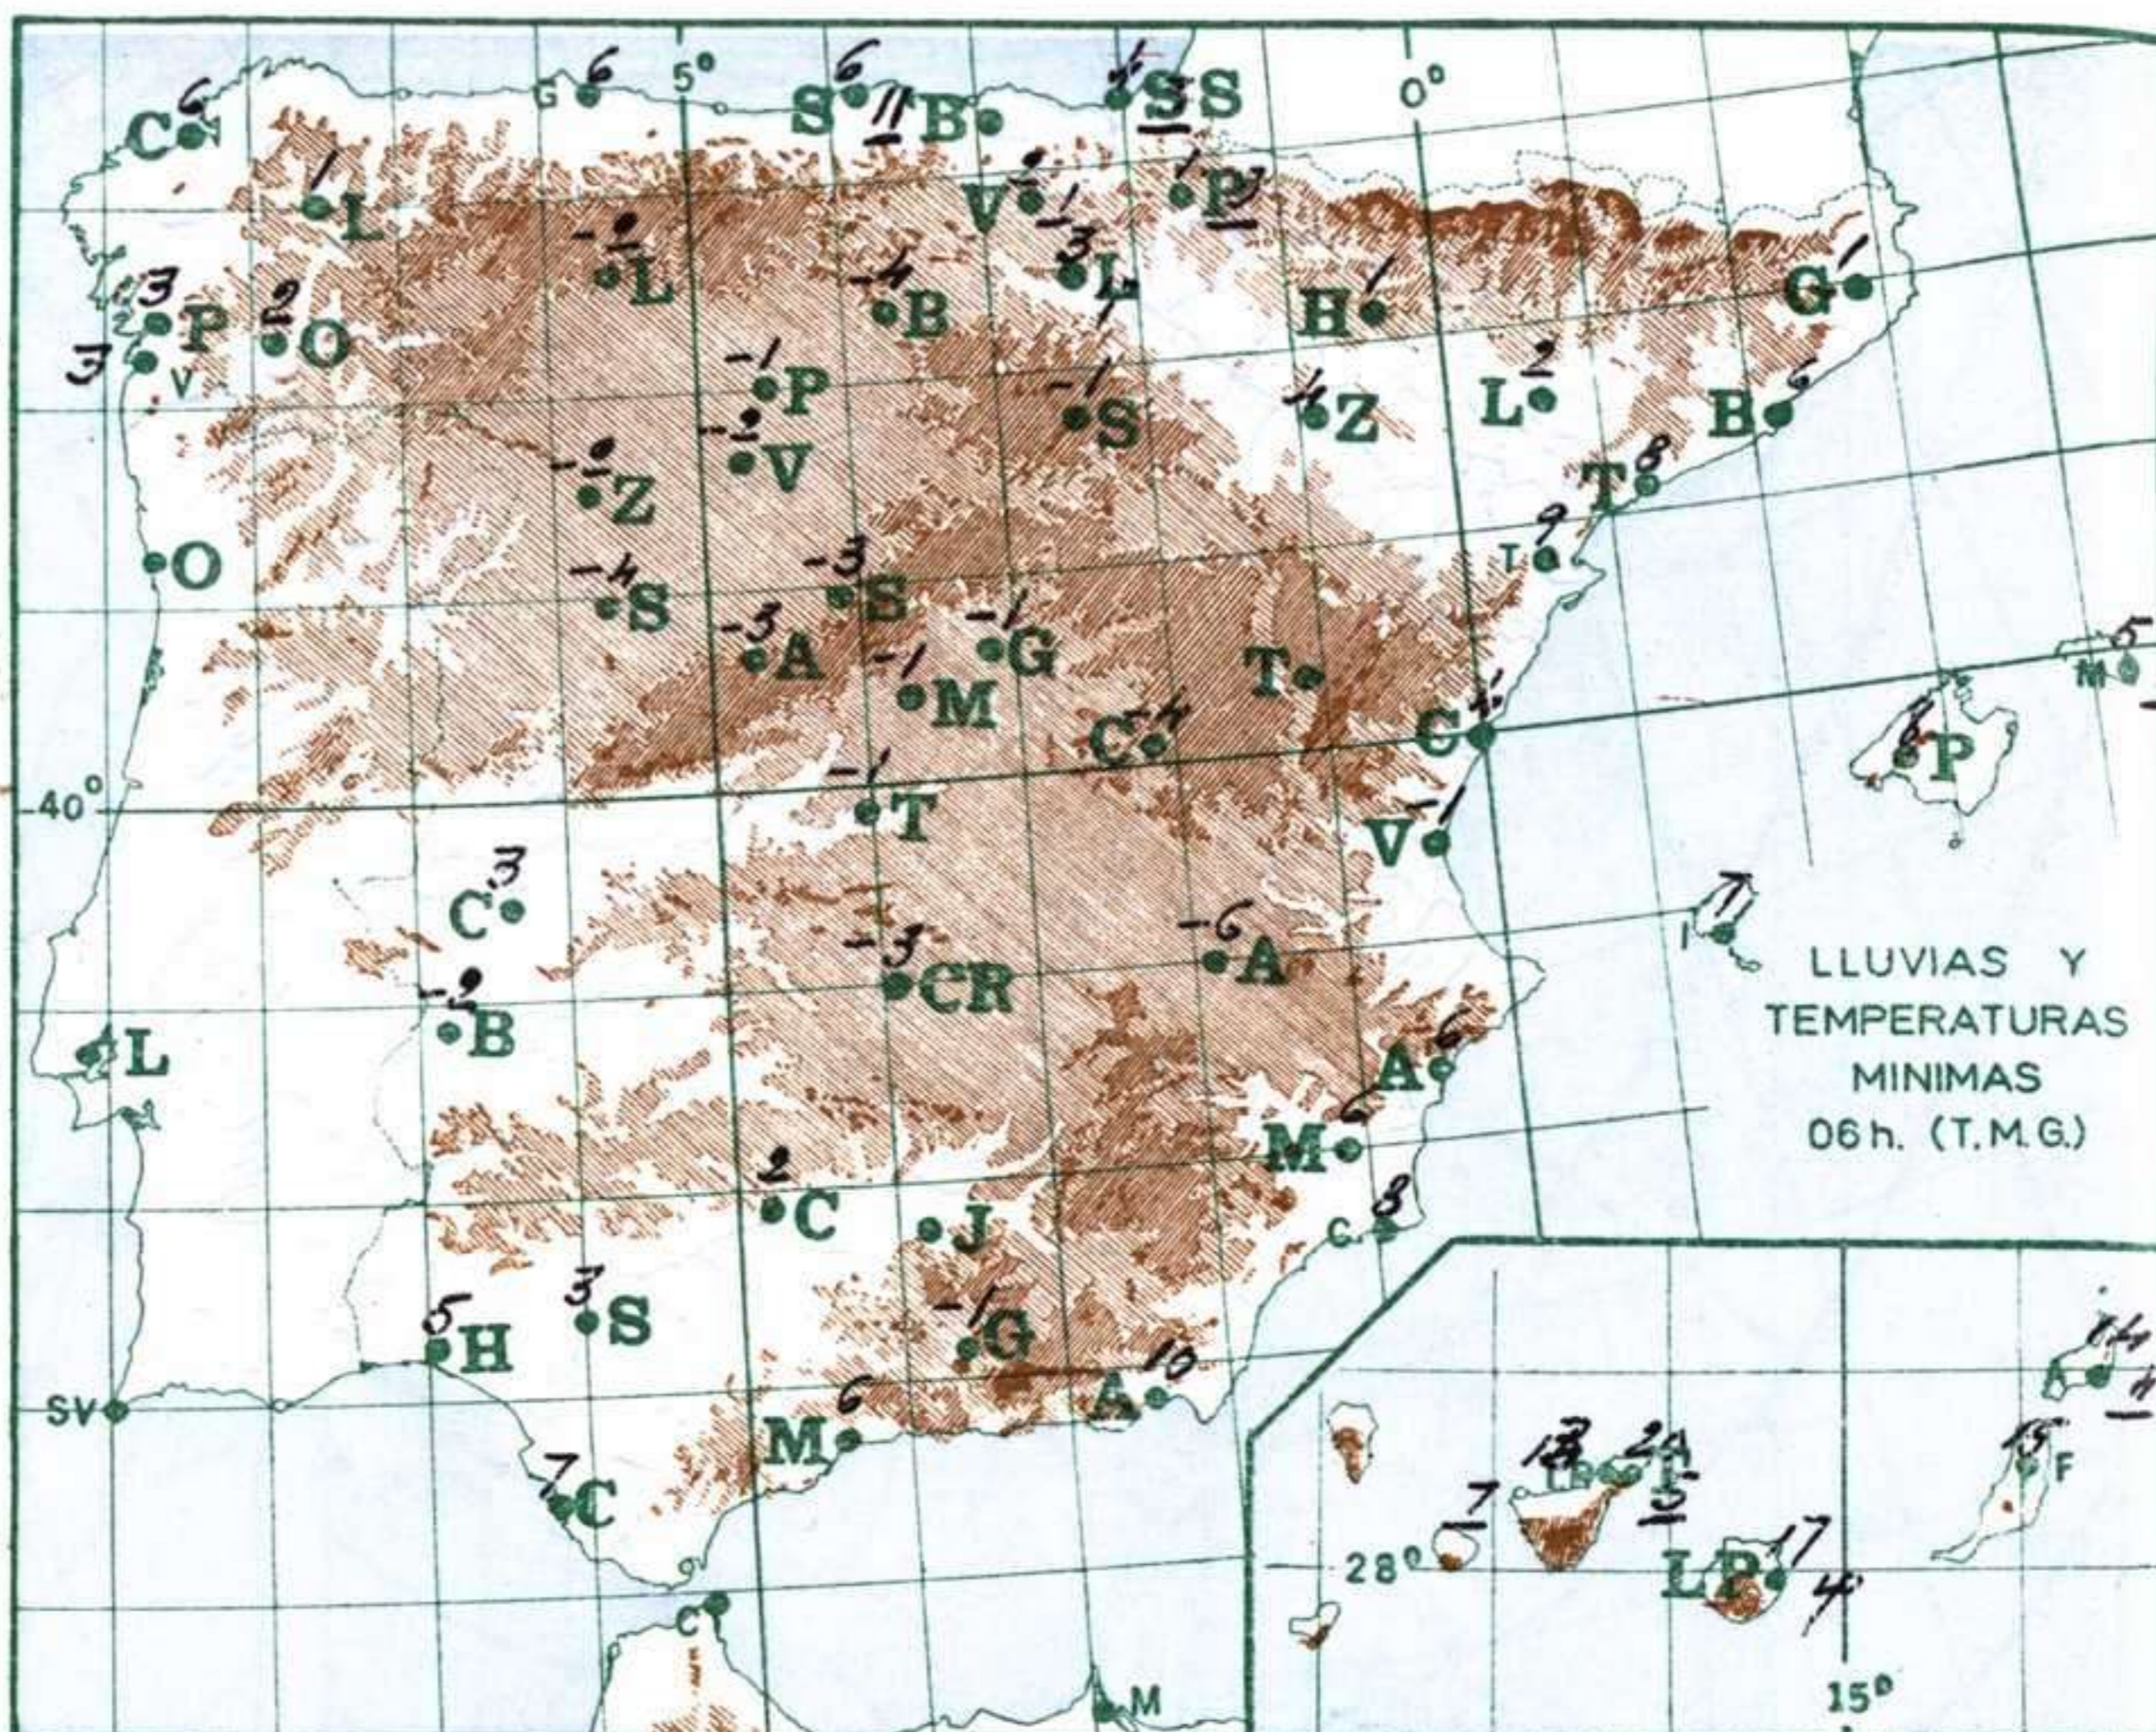

R A D I O S O N D E O S									
La Coruña — 08 001		Zaragoza — 08 159		Madrid/Barajas — 08 221		Palma/Son Bonet - 08 302		Sta. C. Tenerife — 60 020	
Sondeo a 00 h. (TMG)		Sondeo a 00 h. (TMG)		Sondeo a 00 h. (TMG)		Sondeo a 00 h. (TMG)		Sondeo a 00 h. (TMG)	
Presiones tipo		Presiones tipo		Presiones tipo		Presiones tipo		Presiones tipo	
PPP	hhh TT T_dT_d dd ff	PPP	hhh TT T_dT_d dd ff	PPP	hhh TT T_dT_d dd ff	PPP	hhh TT T_dT_d dd ff	PPP	hhh TT T_dT_d dd ff
1000	235 8 6 26 07	1000		1000	229	1000	178 10 2 32 21	1000	179 18 35 08
850	1571 -3 -5 30 11	850		850	1539 -2 -8 25 04	850	1503 -0 -8 31 27	850	1534 14 35 25
700	3086 -10 -19 32 18	700		700	3054 -9 33 16	700	3033 -10 30 23	700	3105 2 34 35
500	5610 -25 -29 31 30	500		500	5590 -26	500	5540 -27 31 48	500	5790 -8
400	7190 -36 -44 31 57	400		400		400	7130 -35 30 88	400	7480 -20
300	9140 -49 32 50	300		300		300	9160 -50	300	9560 -33
250	10210 -57 33 38	250		250		250	10340 -53	250	10080 -42
200	11710 -57	200		200		200		200	12280 -50
150		150		150		150		150	
100		100		100		100		100	
70		70		70		70		70	
Puntos notables		Puntos notables		Puntos notables		Puntos notables		Puntos notables	
PPP	TTT_dT_d	PPP	TTT_dT_d	PPP	TTT_dT_d	PPP	TTT_dT_d	PPP	TTT_dT_d
1022	8 6 365 -40 -48			952	2 -2	1016	10 2	1017	19 12 190 -51
967	6 2 247 -58			932	3 -3	821	-2 -10	776	2
886	-2 -3 220 -59			733	-10 -16	800	-1 -18	718	2
776	-8 -11 160 -53			698	-9	515	-27	604	5
752	-7 -16			574	-16	467	-27	466	-12
650	-12 -23			429	-34	369	-55	377	-23 -33
525	-23 -25					255	-52	325	-29
455	-30 -38					240	-55	238	-44
Sondeo a 12 h. (TMG)		Sondeo a 12 h. (TMG)		Sondeo a 12 h. (TMG)		Sondeo a 12 h. (TMG)		Sondeo a 12 h. (TMG)	
Presiones tipo		Presiones tipo		Presiones tipo		Presiones tipo		Presiones tipo	
PPP	hhh TT T_dT_d dd ff	PPP	hhh TT T_dT_d dd ff	PPP	hhh TT T_dT_d dd ff	PPP	hhh TT T_dT_d dd ff	PPP	hhh TT T_dT_d dd ff
1000	227 9 5 22 12	1000		1000	235	1000	220 12 5 30 14	1000	
850	1557 1 -2 23 19	850		850	1556 -1 -9 11 02	850	1553 4 -6 31 23	850	
700	3088 -9 -11 23 19	700		700	3075 -10 -17 33 10	700	3099 -6 25 04	700	
500	5610 -25 -28 29 24	500		500	5600 -24 30 29	500	5640 -24 28 33	500	
400	7200 -35 -38 29 34	400		400	7190 -36 33 33	400	7240 -34 28 52	400	
300	9140 -50 28 36	300		300	9130 -50 30 33	300	9210 -46 28 81	300	
250	10320 -58 28 46	250		250	10030 -56 30 50	250	10400 -53 27 74	250	
200	11710 -59 28 38	200		200	11700 -60 29 45	200	11830 -55	200	
150		150		150	13050 -59	150	13670 -55	150	
100		100		100	16070 -57	100		100	
70		70		70		70		70	
Puntos notables		Puntos notables		Puntos notables		Puntos notables		Puntos notables	
PPP	TTT_dT_d	PPP	TTT_dT_d	PPP	TTT_dT_d	PPP	TTT_dT_d	PPP	TTT_dT_d
1021	10 6 390 -37 -39			953	6 -1	1020	14 10		
980	10 4 368 -40 -43			793	-5 -14	878	2 -1		
905	5 1 262 -56			570	-19 -24	859	5 -4		
868	2 -2 222 -61			540	-20 -33	754	-2 -19		
797	-4 -6			300	-49	242	-55		
770	-4 -7			222	-61	107	-55		
719	-8 -9								
669	-11 -14								

Estacion	S.Jav.	Valla	Bada	Santan	Ierto	Valla											
	Indicativo	433	140	330	023	238	140										
Dia/hora	24/12	24/12	24/12	24/12	24/12	24/12	24/18										
Altitud	dd ff	dd ff	dd ff	dd ff	dd ff	dd ff	dd ff	dd ff	dd ff	dd ff	dd ff	dd ff	dd ff	dd ff	dd ff	dd ff	dd ff
Tierra	SE.10	SW.10	NE.02	SW.10	NE.20	SW.10											
1 000	33 12	23 05	09 04	28 18	33 31	22 06											
1 500	31 16	24 08	09 02	28 18	30 18	23 10											
2 000	30 28	29 06	26 06	30 08	31 29	23 09											
3 000	28 25	30 11	27 06		33 06												
4 000	29 30	32 12	30 10		v v												
5 500	29 43		30 12		29 25												
7 000	28 54				29 61												
9 000	29 60				29 29												
10 000					29 47												
12 000					30 75