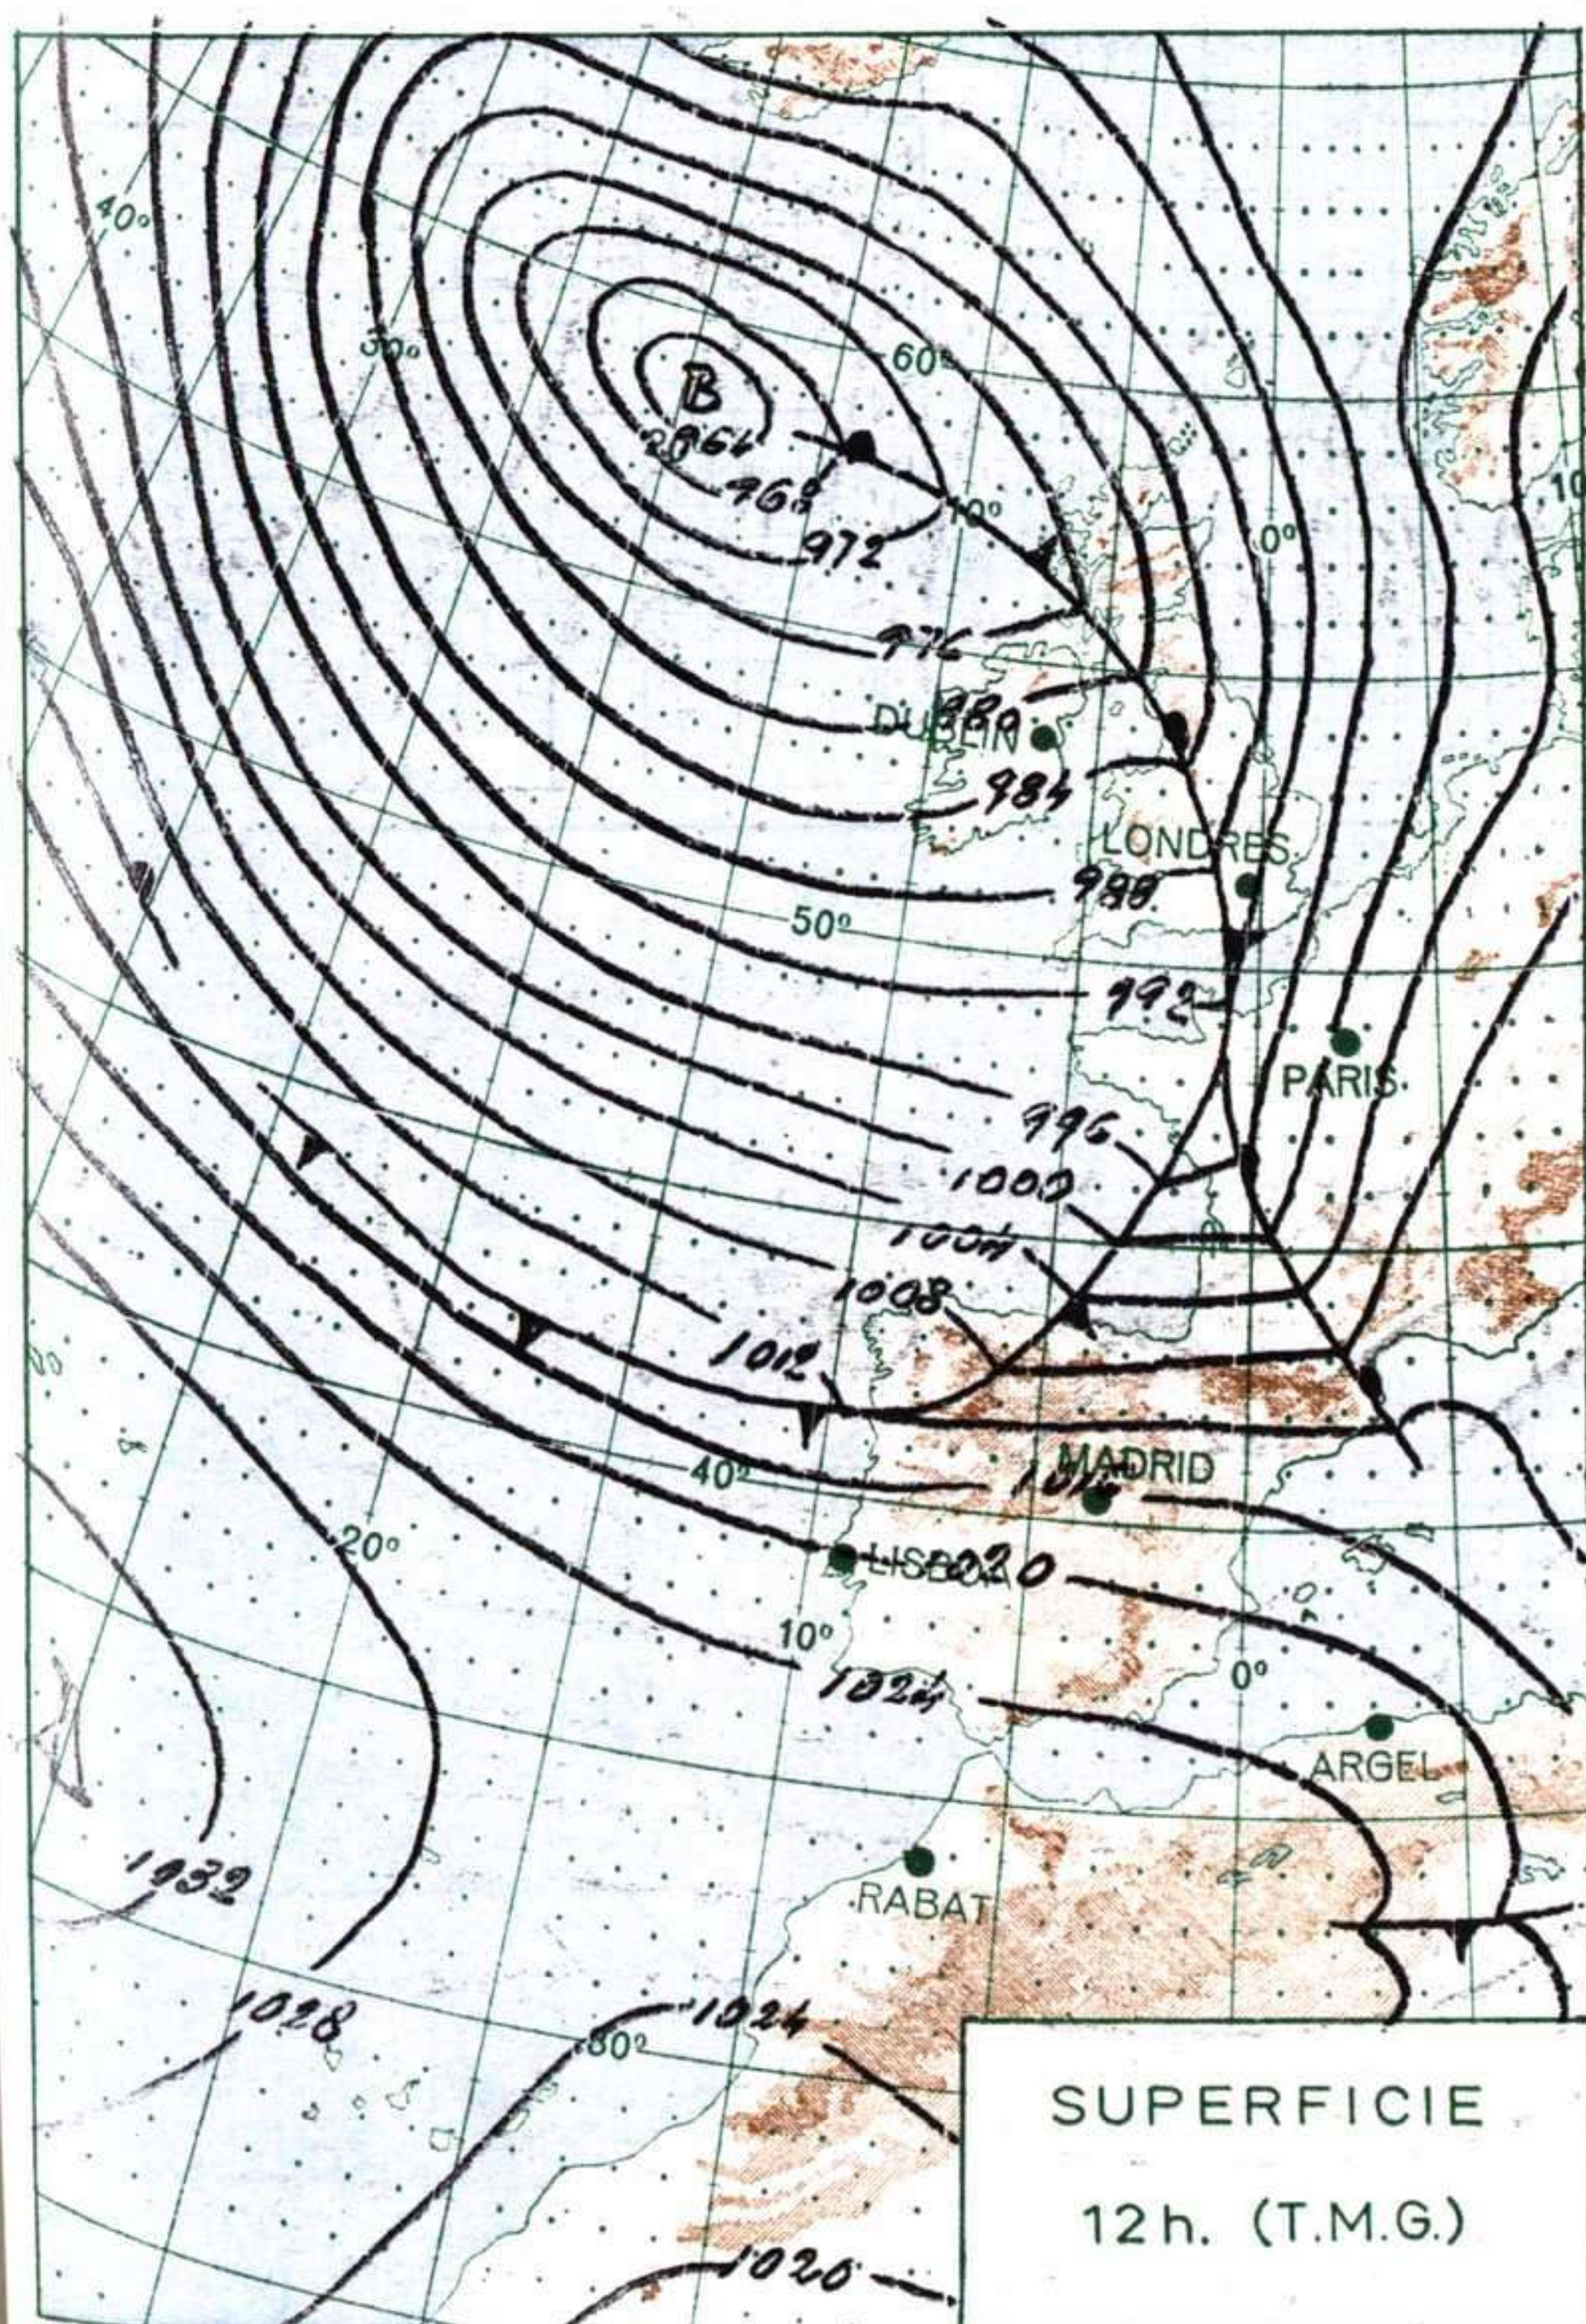

ALTITUDES

>2000
2000

2000
1000

1000
500

500
0

Mts.

R A D I O S O N D E O S

La Coruña — 08 001				Zaragoza — 08 159				Madrid/Barajas — 08 221				Palma/Son Bonet — 08 302				Sta. C. Tenerife — 60 020			
Sondeo a 00 h. (TMG)				Sondeo a 00 h. (TMG)				Sondeo a 00 h. (TMG)				Sondeo a 00 h. (TMG)				Sondeo a 00 h. (TMG)			
Presiones tipo				Presiones tipo				Presiones tipo				Presiones tipo				Presiones tipo			
PPP	hhh	TT	DD dd ff	PPP	hhh	TT	DD dd ff	PPP	hhh	TT	DD dd ff	PPP	hhh	TT	DD dd ff	PPP	hhh	TT	DD dd ff
1000	126	9	31 24 18	1000				1000				1000				1000			
850	1449	-1	16 25 34	850				850				850				850			
700	2972	-11	16 25 37	700				700				700				700			
500	5490	-26	21 28 44	500				500				500				500			
400	7070	-36	24 29 56	400				400				400				400			
300	9020	-48	28 72	300				300				300				300			
250	10200	-54		250				250				250				250			
200				200				200				200				200			
150				150				150				150				150			
100				100				100				100				100			
70				70				70				70				70			
Puntos notables				Puntos notables				Puntos notables				Puntos notables				Puntos notables			
PPP	TT	DD	DD	PPP	TT	DD	DD	PPP	TT	DD	DD	PPP	TT	DD	DD	PPP	TT	DD	DD
1008	9	30	369 -40 28																
977	9	48	222 -58																
897	3	33																	
844	-2	00																	
713	-9	00																	
675	-13	31																	
647	-14	00																	
570	-19	10																	
Sondeo a 12 h. (TMG)				Sondeo a 12 h. (TMG)				Sondeo a 12 h. (TMG)				Sondeo a 12 h. (TMG)				Sondeo a 12 h. (TMG)			
Presiones tipo				Presiones tipo				Presiones tipo				Presiones tipo				Presiones tipo			
PPP	hhh	TT	DD dd ff	PPP	hhh	TT	DD dd ff	PPP	hhh	TT	DD dd ff	PPP	hhh	TT	DD dd ff	PPP	hhh	TT	DD dd ff
1000	75	11	28 27 20	1000				1000	160			1000	140	12	61 27 17	1000			
850	1403	0	13 27 47	850				850	1431	0	24 26 32	850	1472	2	61 26 27	850			
700	2934	-9	25	700				700	3019	-7	24 29 42	700	3017	-3	30 28 27	700			
500	5470	-24	64	500				500	5570	-24	30 50	500	5580	-21	56 29 43	500			
400	7060	-36	65	400				400	7070	-36	31 60	400	7190	-32	29 56	400			
300	9000	-50		300				300	9000	-51	32 70	300	9180	-40		300			
250	10170	-58		250				250	10160	-60		250	10420	-43		250			
200				200				200	11540	-64		200	11910	-47		200			
150				150				150	13310	-61		150				150			
100				100				100	15840	-61		100				100			
70				70				70	18060	-61		70				70			
Puntos notables				Puntos notables				Puntos notables				Puntos notables				Puntos notables			
PPP	TT	DD	DD	PPP	TT	DD	DD	PPP	TT	DD	DD	PPP	TT	DD	DD	PPP	TT	DD	DD
1002	11	30	265 -56					944	5	20		1011	13	61	321 -39				
907	4	20	210 -56					694	-7	26		870	2	58	200 -47				
830	-1	10						540	-20	60		820	2	67	186 -42				
721	-3	07						413	-34			778	-2	67	100 -43				
666	-11	57						256	-59			762	-2	66					
575	-17	64						208	-65			600	-14	59					
555	-18	64						170	-60			535	-17	50					
370	-40	65										456	-26	57					