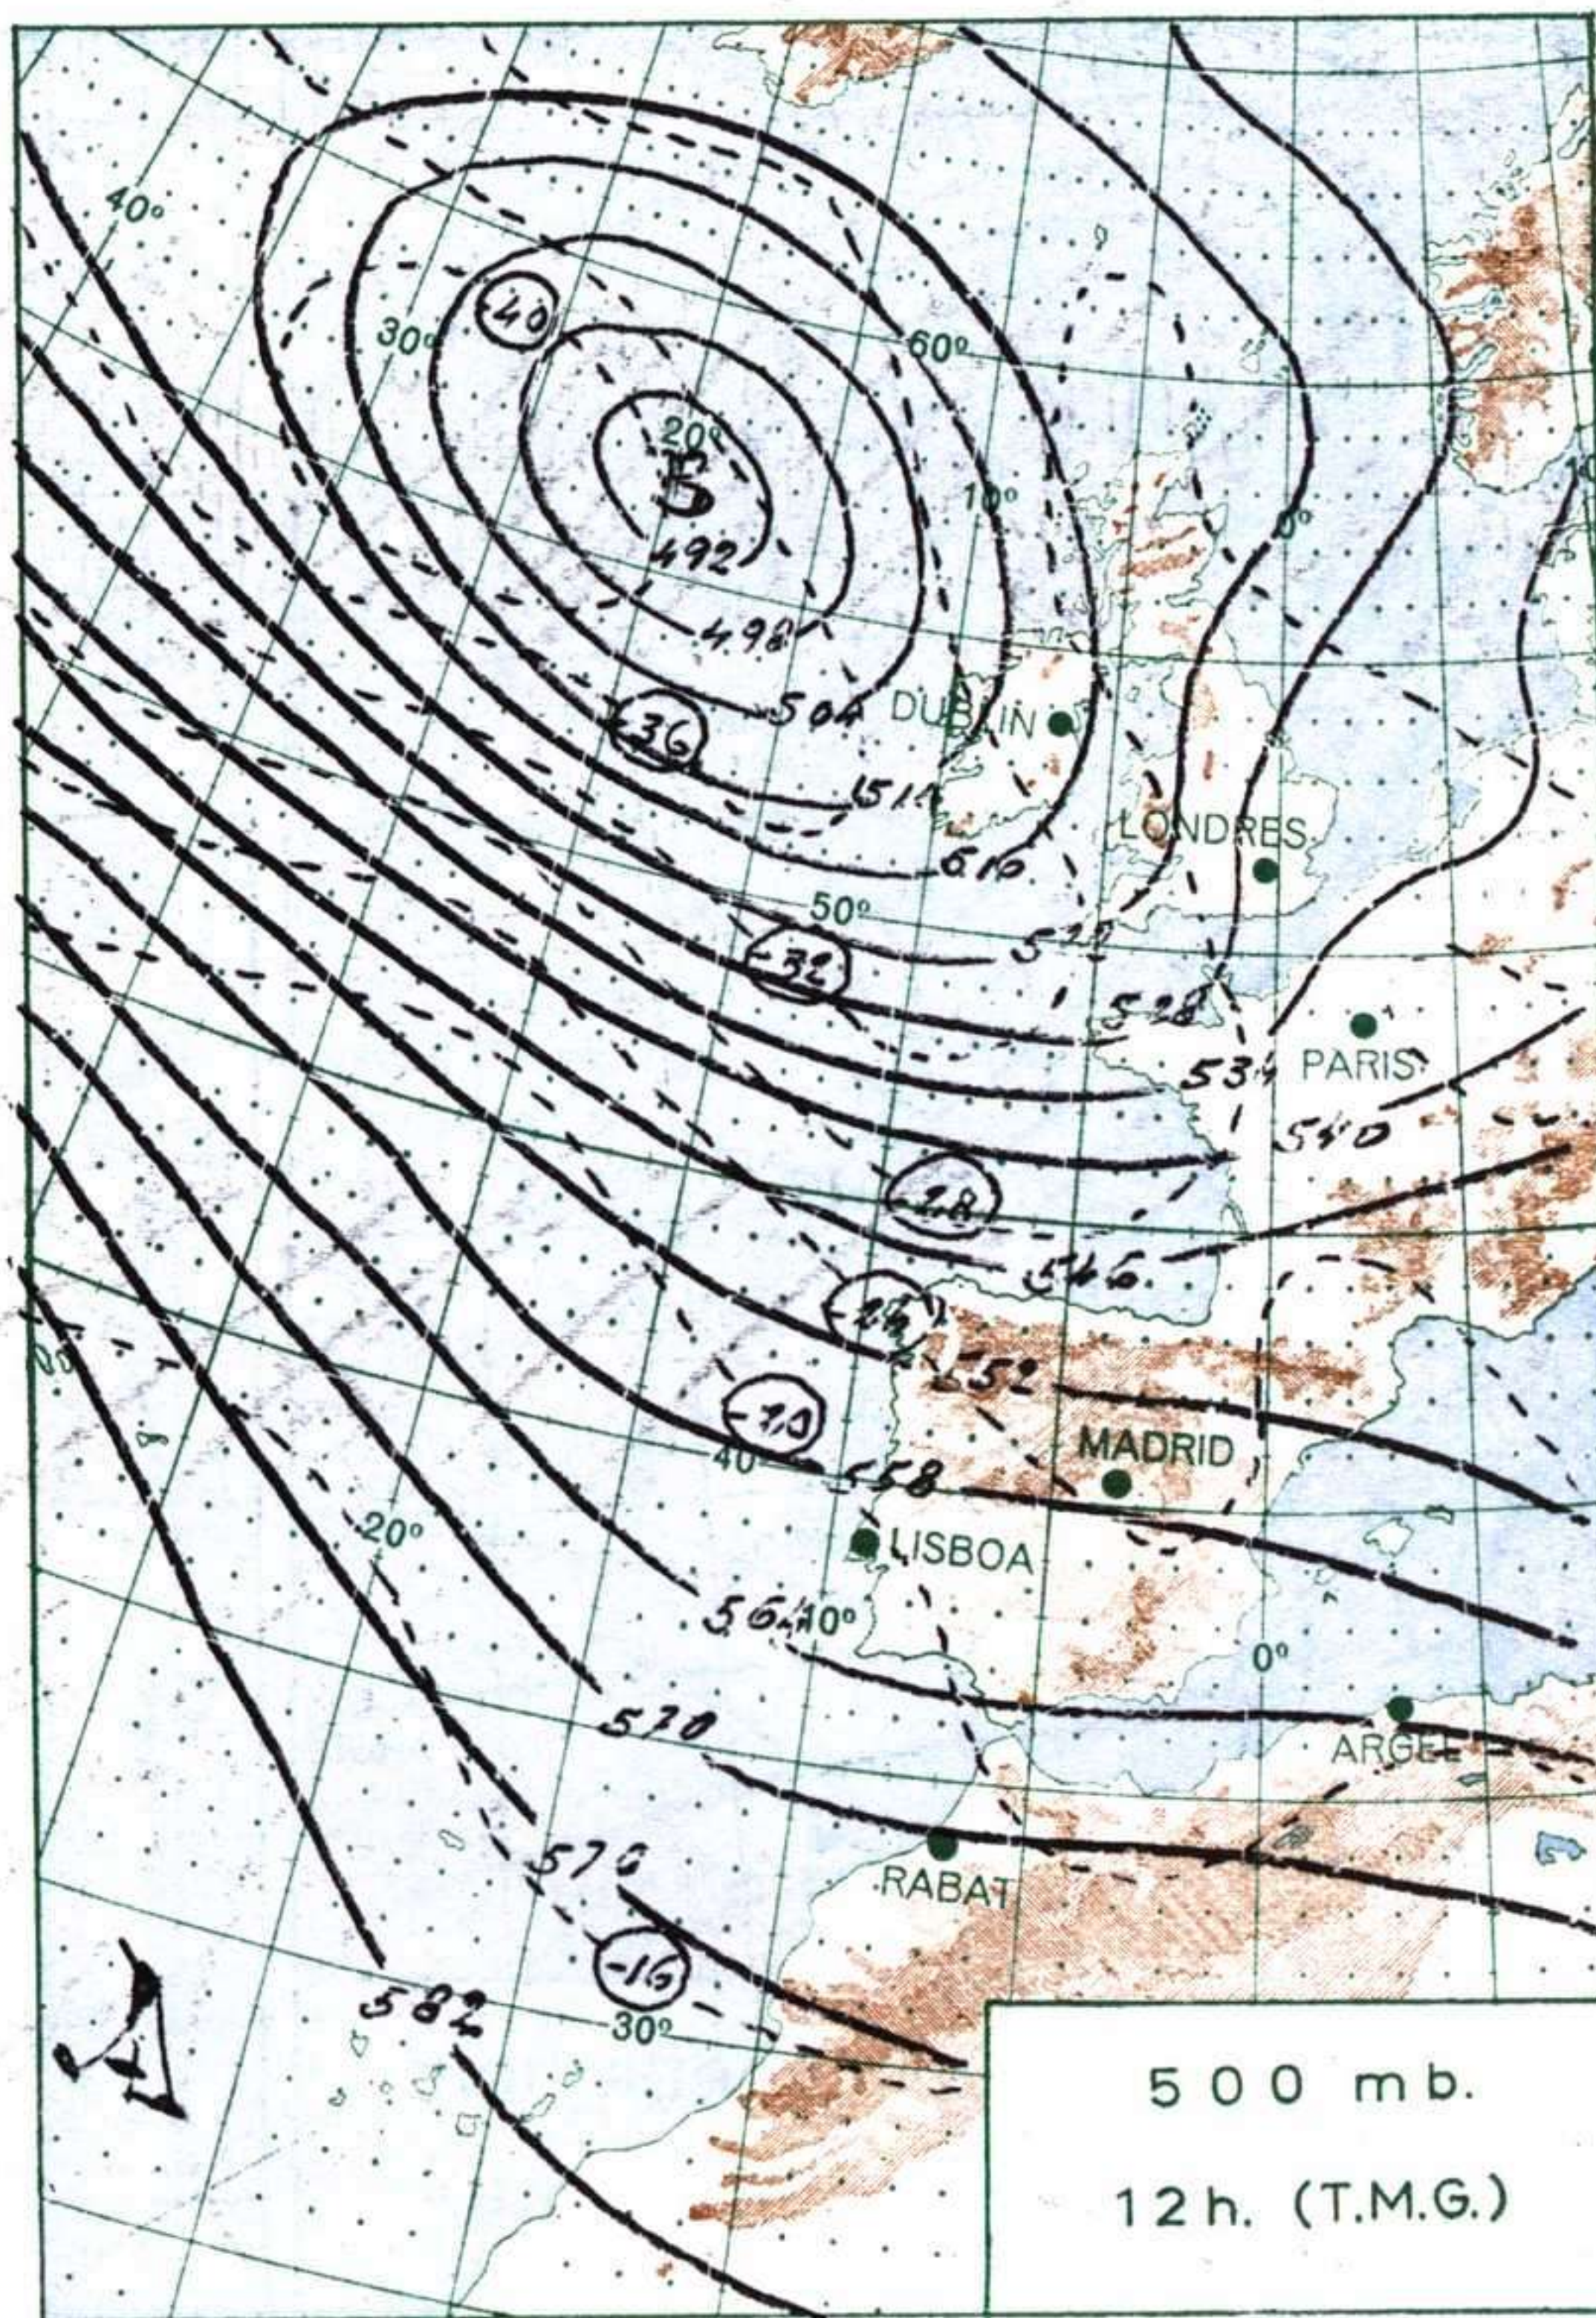

ALTITUDES

>2000
2000

2000
1000

1000
500

500
0

Mts.

R A D I O S O N D E O S

La Coruña — 08 001				Zaragoza — 08 159				Madrid/Barajas — 08 221				Palma/Son Bonet — 08 302				Sta. C. Tenerife — 60 020			
Sondeo a 00 h. (TMG)				Sondeo a 00 h. (TMG)				Sondeo a 00 h. (TMG)				Sondeo a 00 h. (TMG)				Sondeo a 00 h. (TMG)			
Presiones tipo				Presiones tipo				Presiones tipo				Presiones tipo				Presiones tipo			
PPP	hhh	TT	DD dd ff	PPP	hhh	TT	DD dd ff	PPP	hhh	TT	DD dd ff	PPP	hhh	TT	DD dd ff	PPP	hhh	TT	DD dd ff
1000	126	9	31 24 18	1000				1000				1000				1000			
850	1449	-1	16 25 34	850				850				850				850			
700	2972	-11	16 25 37	700				700				700				700			
500	5490	-26	21 28 44	500				500				500				500			
400	7070	-36	24 29 56	400				400				400				400			
300	9020	-48	28 72	300				300				300				300			
250	10200	-54		250				250				250				250			
200				200				200				200				200			
150				150				150				150				150			
100				100				100				100				100			
70				70				70				70				70			
Puntos notables				Puntos notables				Puntos notables				Puntos notables				Puntos notables			
PPP	TT	DD	DD	PPP	TT	DD	DD	PPP	TT	DD	DD	PPP	TT	DD	DD	PPP	TT	DD	DD
1008	9	30	369 -40 28																
977	9	48	222 -58																
897	3	33																	
844	-2	00																	
713	-9	00																	
675	-13	31																	
647	-14	00																	
570	-19	10																	
Sondeo a 12 h. (TMG)				Sondeo a 12 h. (TMG)				Sondeo a 12 h. (TMG)				Sondeo a 12 h. (TMG)				Sondeo a 12 h. (TMG)			
Presiones tipo				Presiones tipo				Presiones tipo				Presiones tipo				Presiones tipo			
PPP	hhh	TT	DD dd ff	PPP	hhh	TT	DD dd ff	PPP	hhh	TT	DD dd ff	PPP	hhh	TT	DD dd ff	PPP	hhh	TT	DD dd ff
1000	75	11	28 27 20	1000				1000	160			1000	140	12	61 27 17	1000			
850	1403	0	13 27 47	850				850	1431	0	24 26 32	850	1472	2	61 26 27	850			
700	2934	-9	25	700				700	3019	-7	24 29 42	700	3017	-3	30 28 27	700			
500	5470	-24	64	500				500	5570	-24	30 50	500	5580	-21	56 29 43	500			
400	7060	-36	65	400				400	7070	-36	31 60	400	7190	-32	29 56	400			
300	9000	-50		300				300	9000	-51	32 70	300	9180	-40		300			
250	10170	-58		250				250	10160	-60		250	10420	-43		250			
200				200				200	11540	-64		200	11910	-47		200			
150				150				150	13310	-61		150				150			
100				100				100	15840	-61		100				100			
70				70				70	18060	-61		70				70			
Puntos notables				Puntos notables				Puntos notables				Puntos notables				Puntos notables			
PPP	TT	DD	DD	PPP	TT	DD	DD	PPP	TT	DD	DD	PPP	TT	DD	DD	PPP	TT	DD	DD
1002	11	30	265 -56					944	5	20		1011	13	61	321 -39				
907	4	20	210 -56					694	-7	26		870	2	58	200 -47				
830	-1	10						540	-20	60		820	2	67	186 -42				
721	-3	07						413	-34			778	-2	67	100 -43				
666	-11	57						256	-59			762	-2	66					
575	-17	64						208	-65			600	-14	59					
555	-18	64						170	-60			535	-17	50					
370	-40	65										456	-26	57					