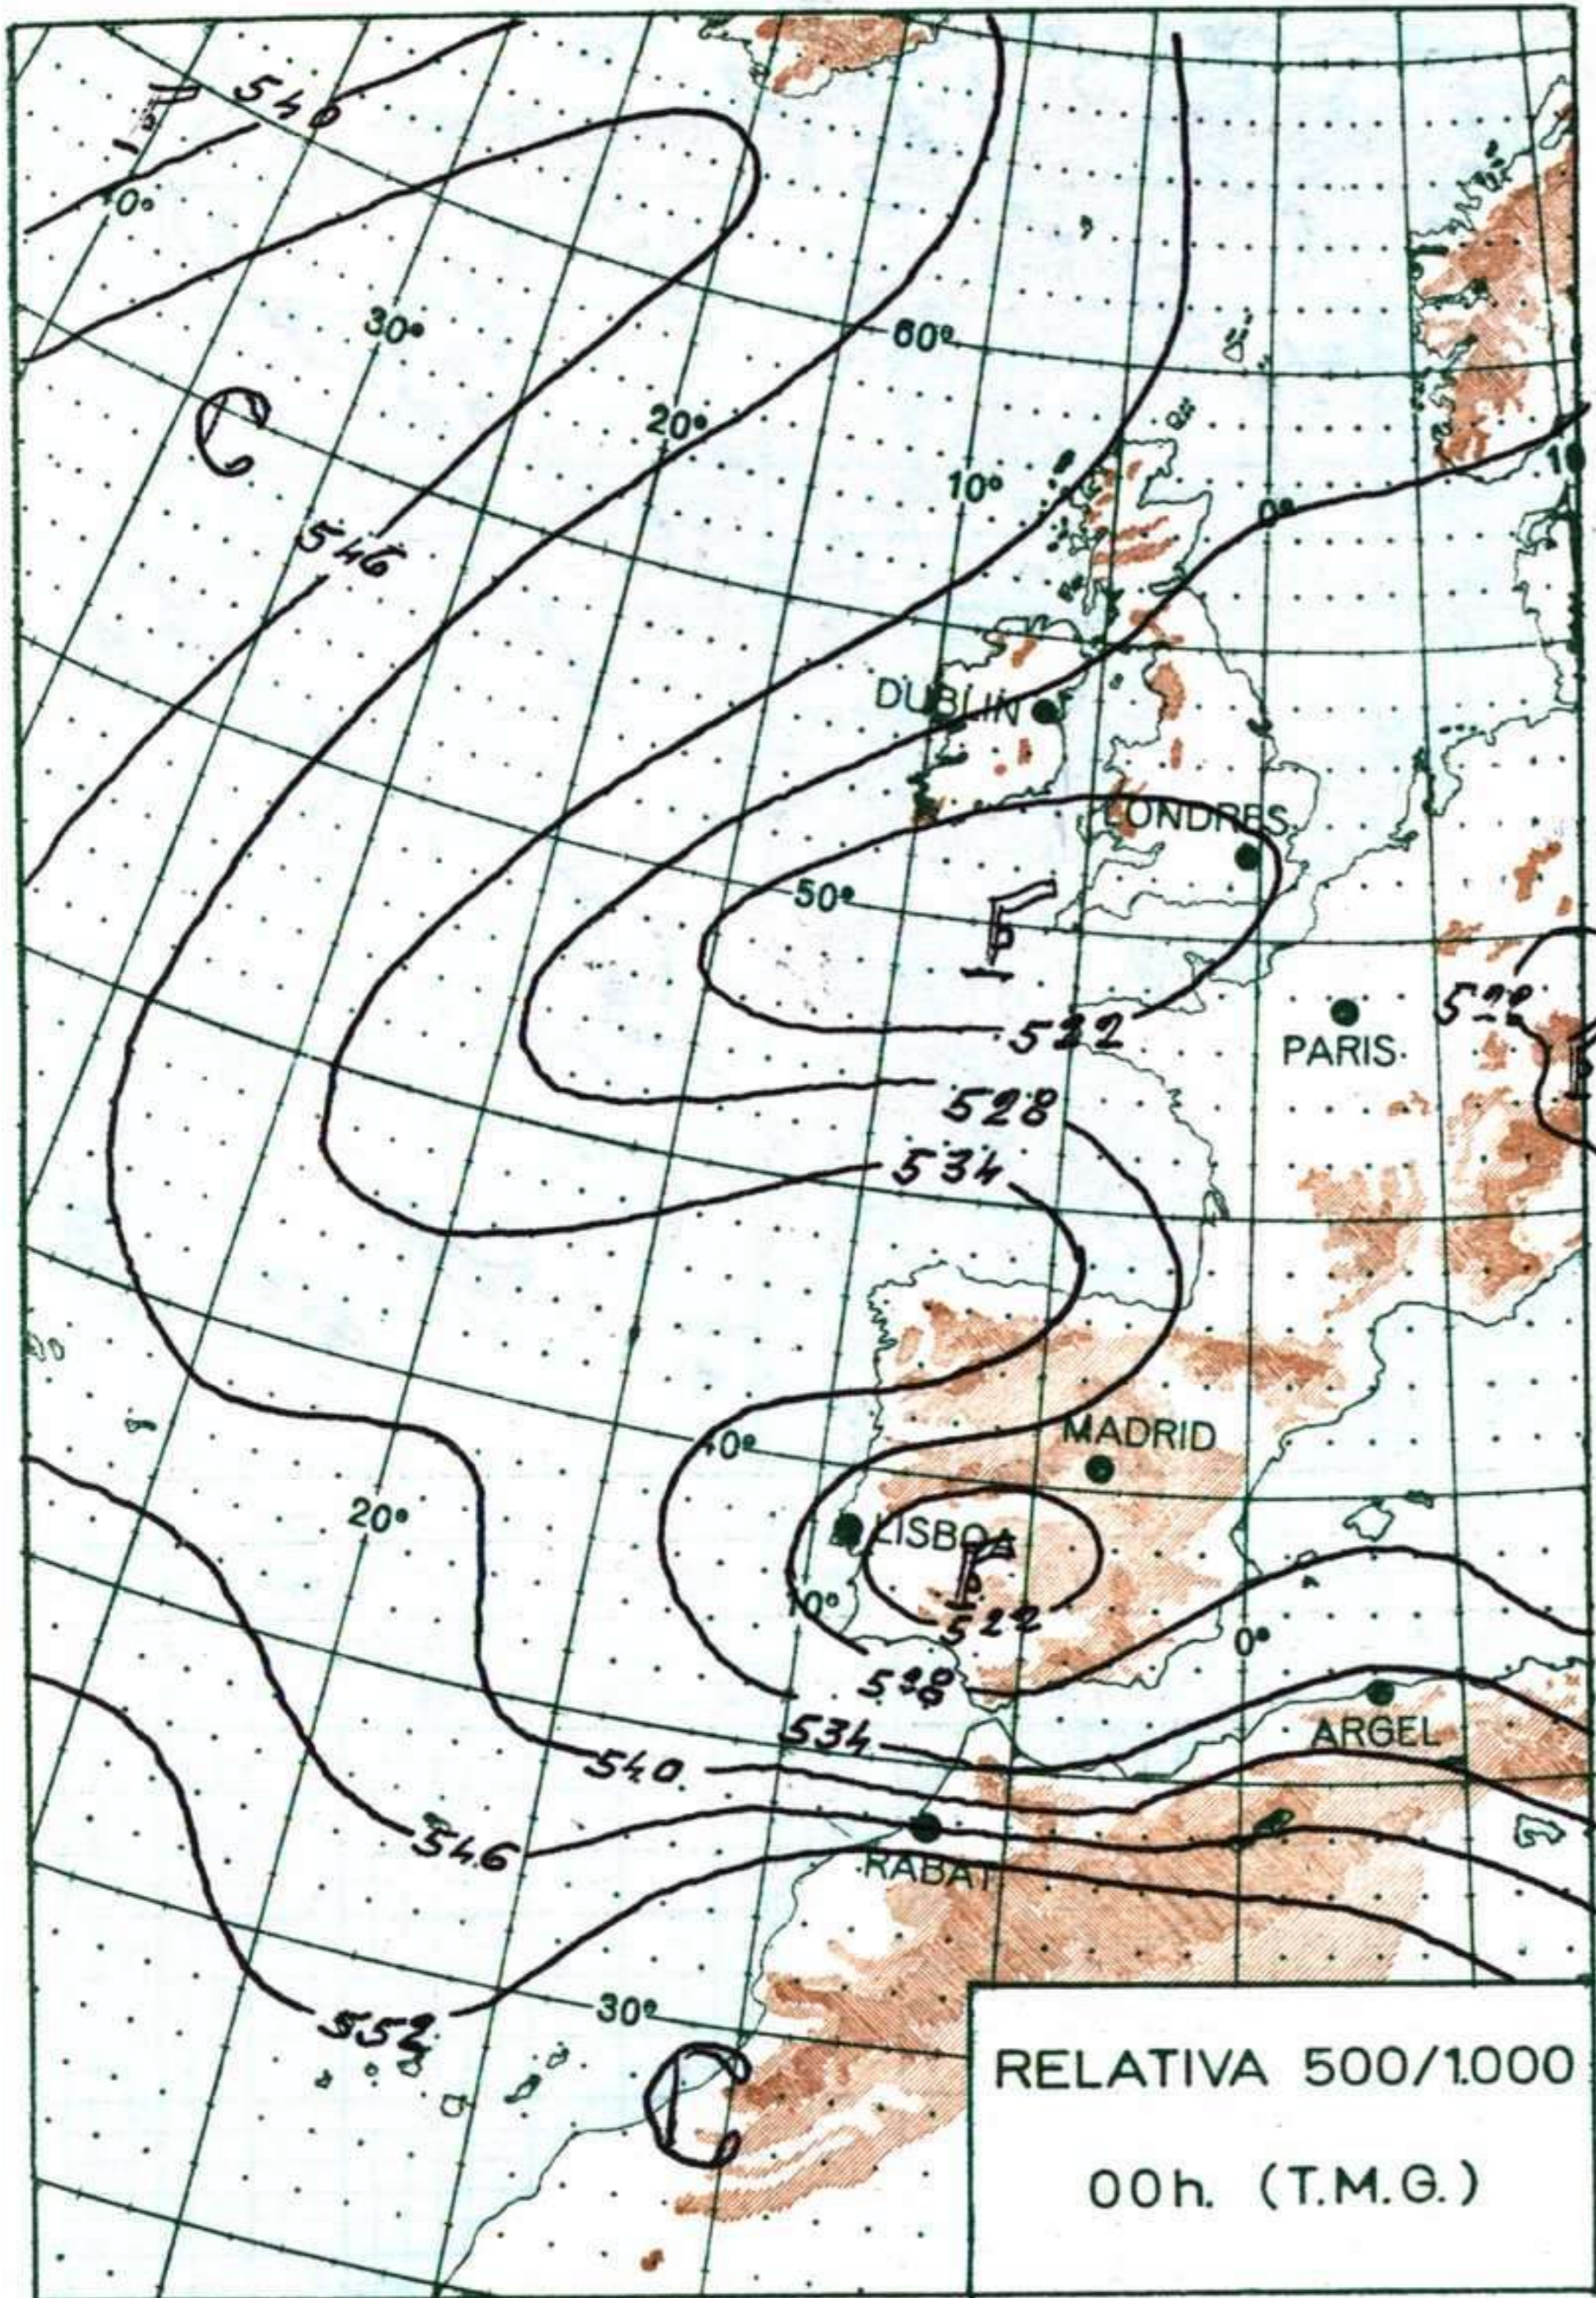

INFORMACION GENERAL DE LAS ULTIMAS 24 HORAS (DE 19 HORAS DE AYER A 19 HORAS DE HOY, HORA OFICIAL).

En la noche pasada se han producido precipitaciones algo intensas en el litoral de Galicia y de carácter débil en puntos aislados del Cantábrico y del Duero. Las temperaturas nocturnas han sido muy bajas en el interior. Durante el día de hoy ha permanecido el cielo nuboso en la vertiente atlántica y en Andalucía, y se han registrado algunas precipitaciones en Galicia. En la vertiente mediterránea y en Canarias el tiempo ha sido buen con cielo parcialmente nuboso.

(*) Estaciones situadas a más de 1.600 metros sobre el nivel del mar.
NOTA.— Los datos de este Boletín comprenden las observaciones desde las 18 h. T. M. G. de ayer a las 18 h. T. M. G. del día de hoy
Las horas de sol corresponden al día de ayer.