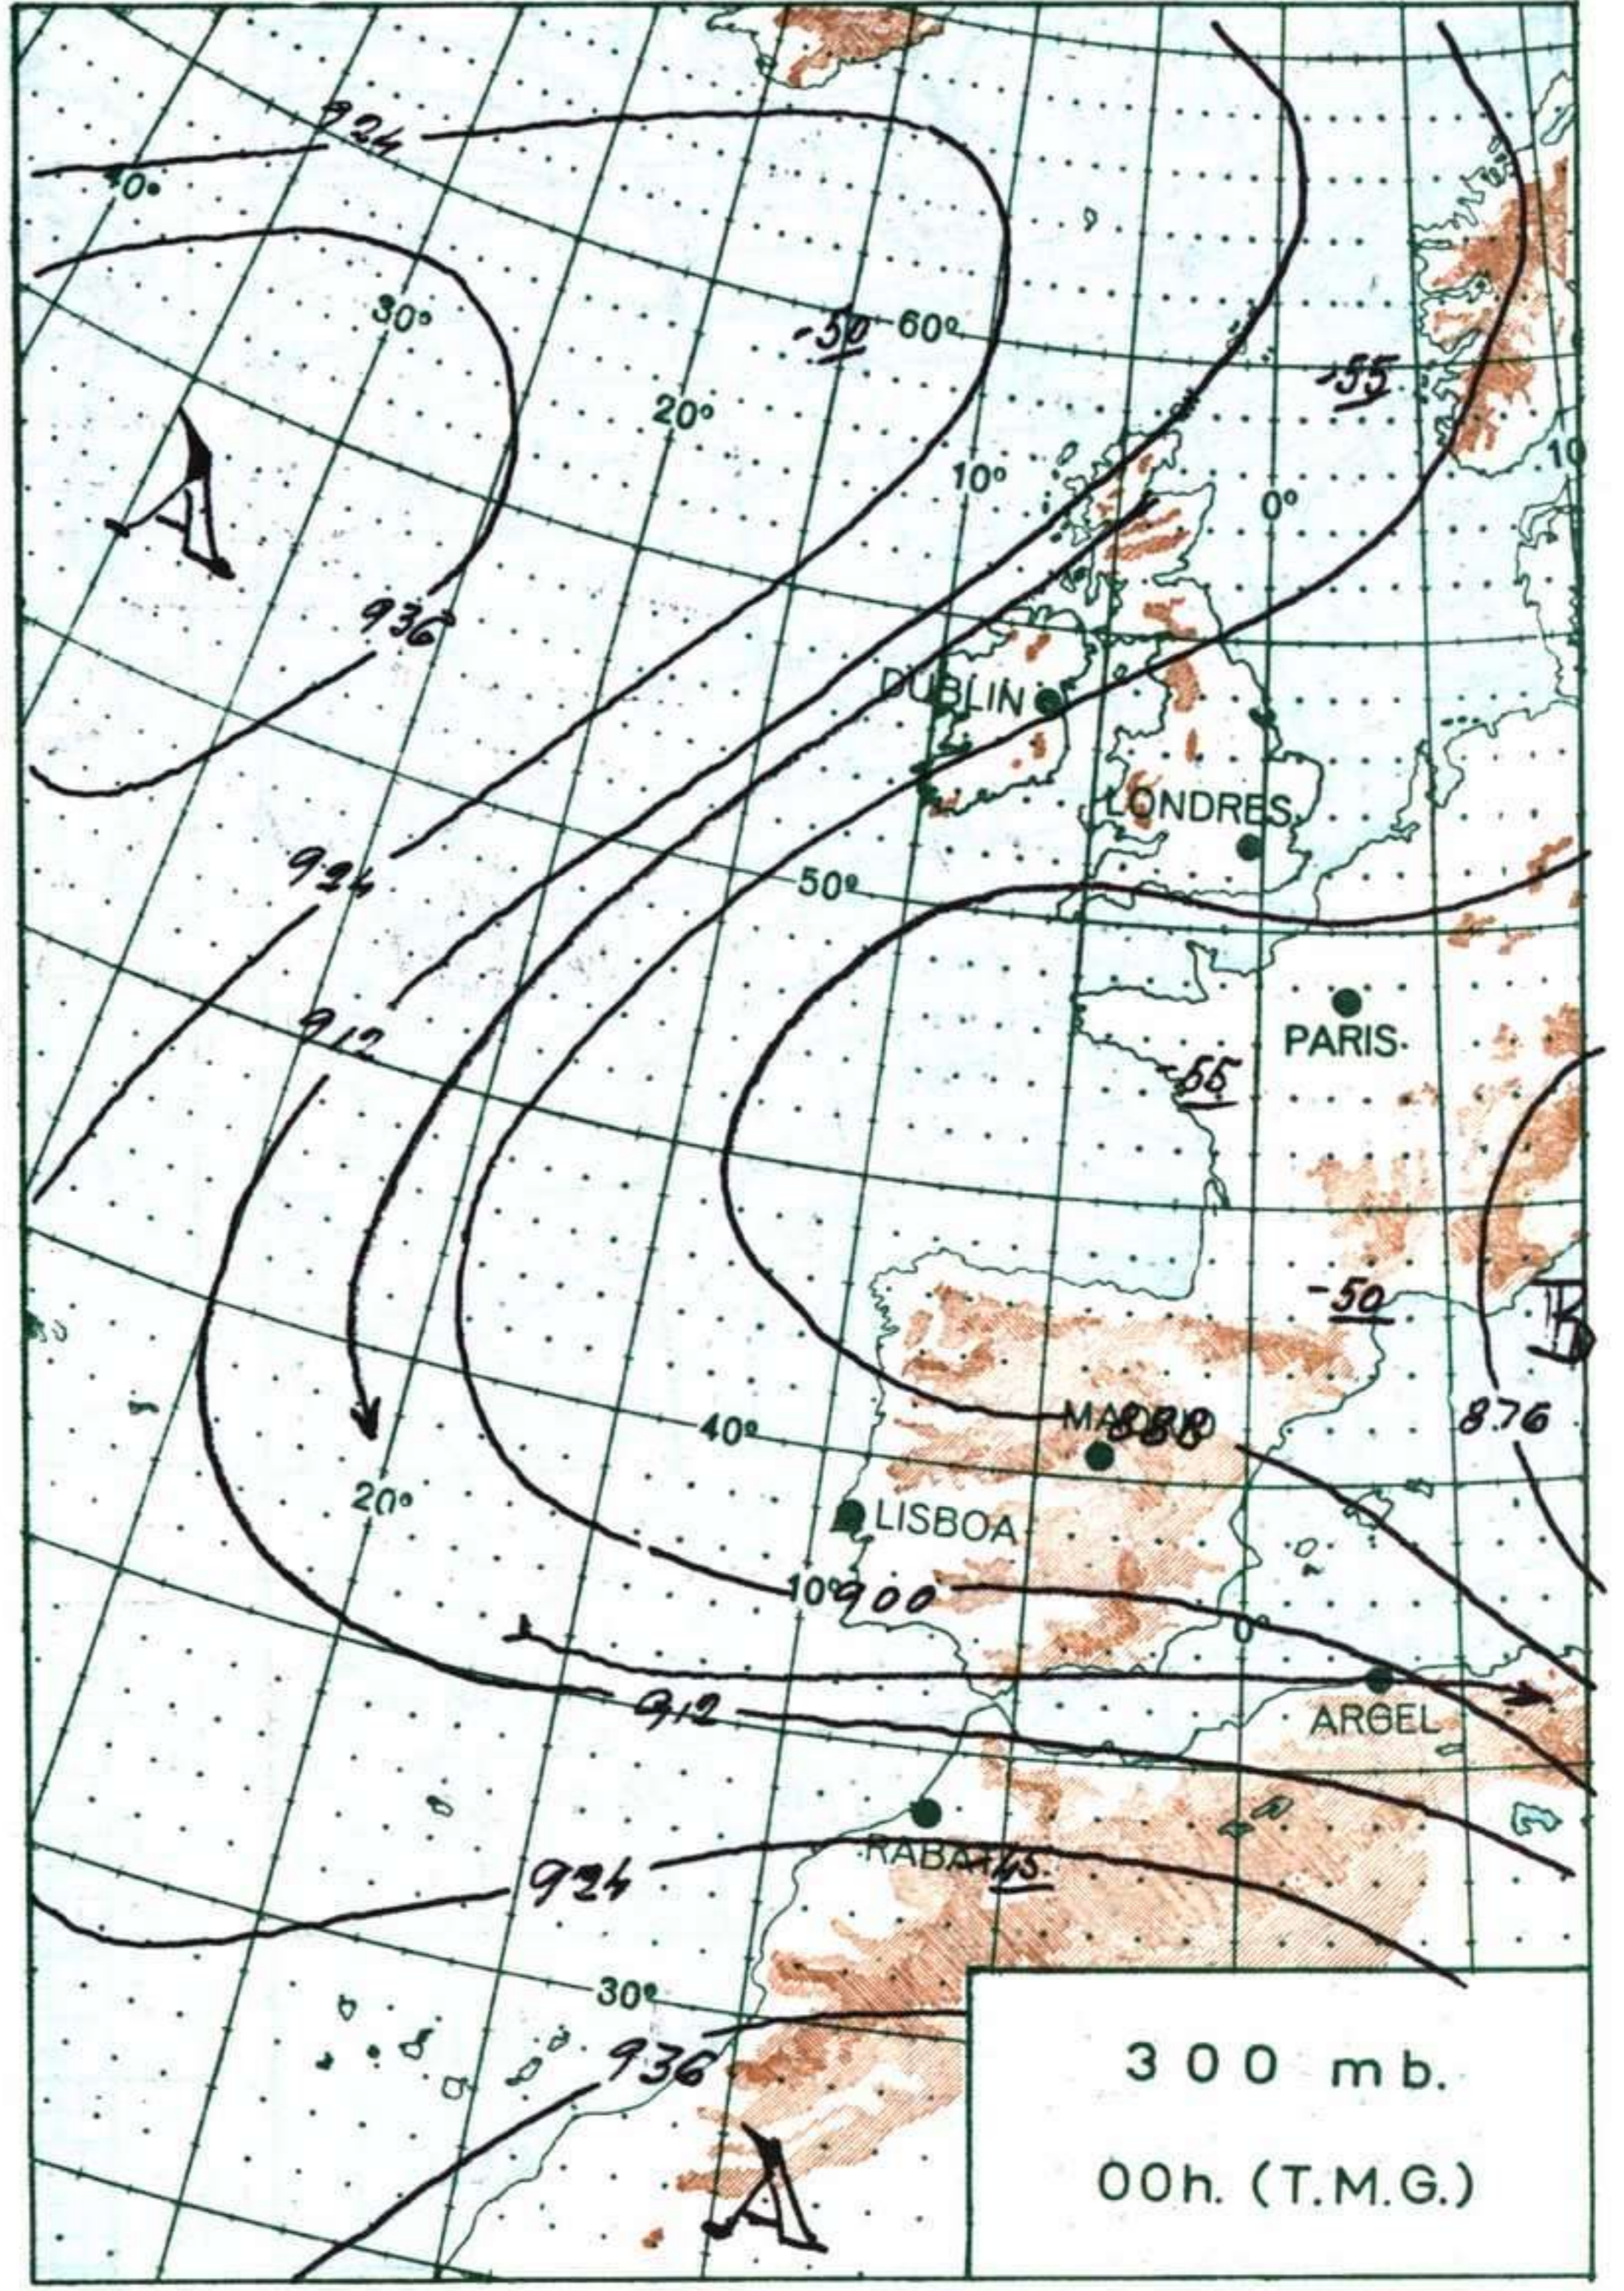

INFORMACION GENERAL DE LAS ULTIMAS 24 HORAS (DE 19 HORAS DE AYER A 19 HORAS DE HOY, HORA OFICIAL).

En la noche pasada se han producido precipitaciones algo intensas en el litoral de Galicia y de carácter débil en puntos aislados del Cantábrico y del Duero. Las temperaturas nocturnas han sido muy bajas en el interior. Durante el día de hoy ha permanecido el cielo nuboso en la vertiente atlántica y en Andalucía, y se han registrado algunas precipitaciones en Galicia. En la vertiente mediterránea y en Canarias el tiempo ha sido buen con cielo parcialmente nuboso.

(*) Estaciones situadas a más de 1.600 metros sobre el nivel del mar.
NOTA.— Los datos de este Boletín comprenden las observaciones desde las 18 h. T. M. G. de ayer a las 18 h. T. M. G. del día de hoy
Las horas de sol corresponden al día de ayer.