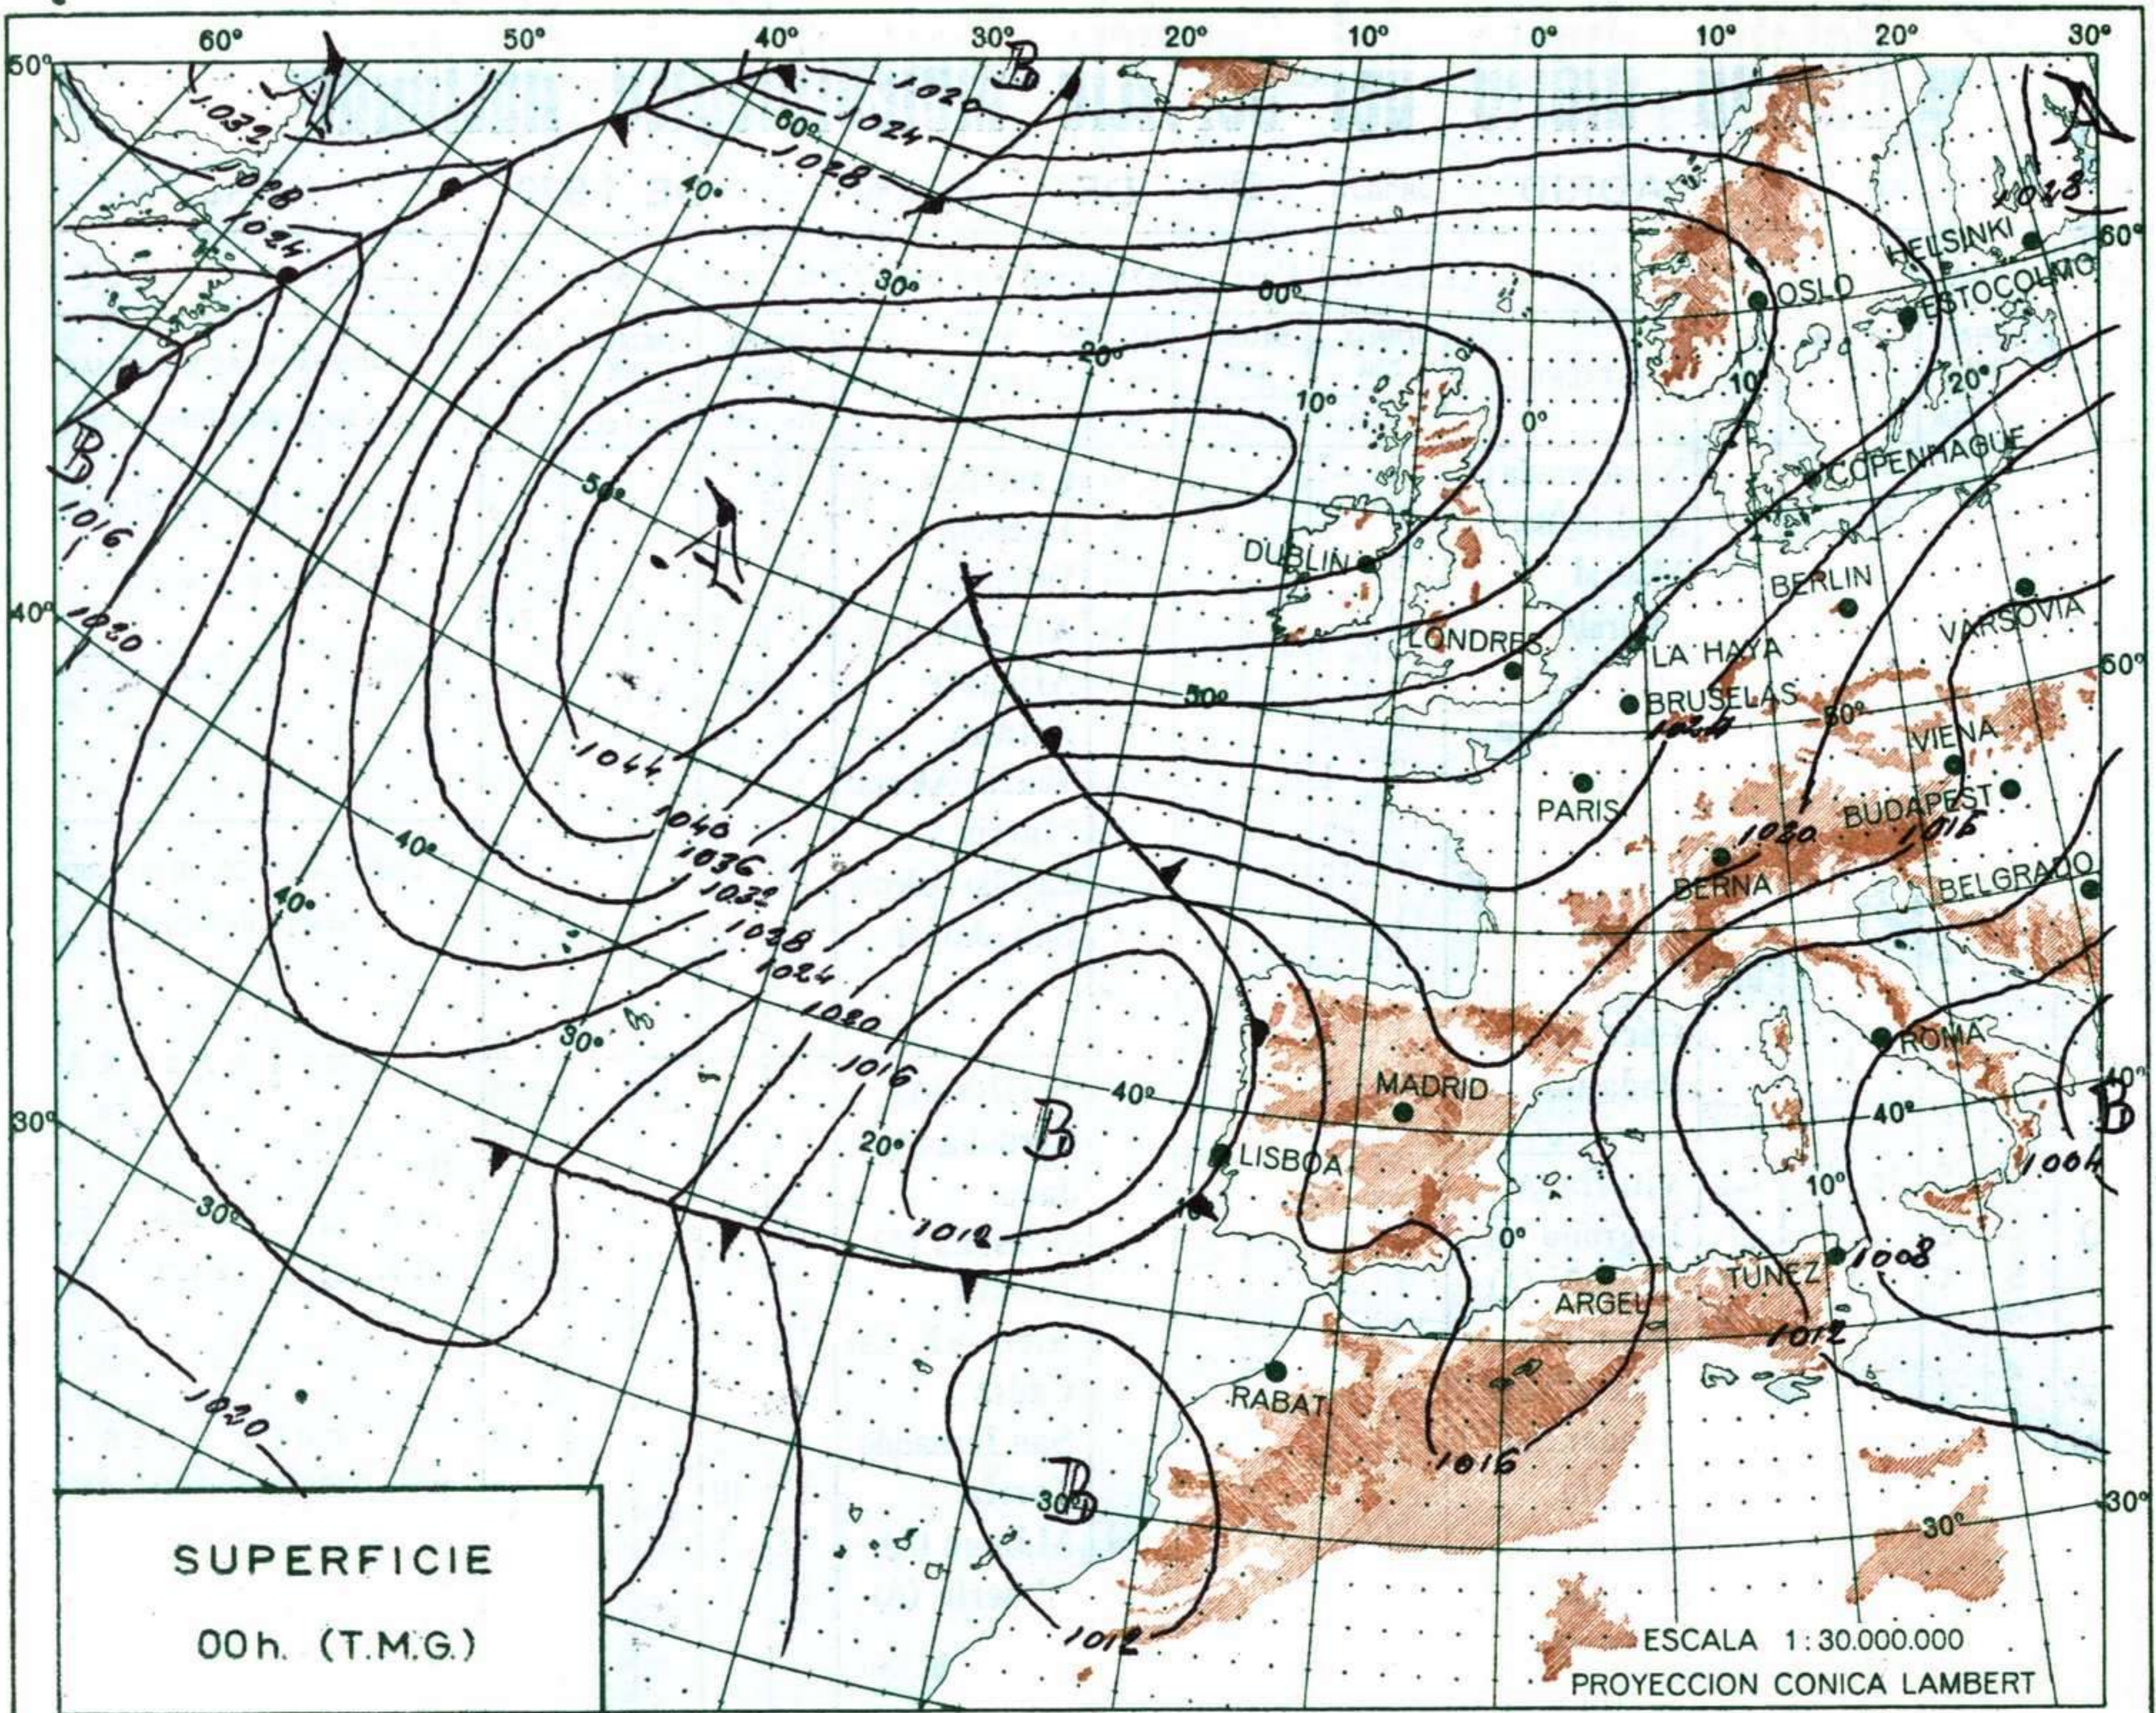

MINISTERIO DEL AIRE

Boletín diario del Servicio Meteorológico Nacional

AÑO XIX
2ª Epoca

MADRID SABADO 28 DE FEBRERO DE 1970

Núm. 59

CENTRO DE ANALISIS Y PREDICCION (Ciudad Universitaria) - APARTADO 285 - MADRID. - Teléf. 2 44 35 00

INFORMACION GENERAL DE LAS ULTIMAS 24 HORAS (DE 19 HORAS DE AYER A 19 HORAS DE HOY, HORA OFICIAL).

En la noche pasada se han producido precipitaciones algo intensas en el litoral de Galicia y de carácter débil en puntos aislados del Cantábrico y del Duero. Las temperaturas nocturnas han sido muy bajas en el interior. Durante el día de hoy ha permanecido el cielo nuboso en la vertiente atlántica y en Andalucía, y se han registrado algunas precipitaciones en Galicia. En la vertiente mediterránea y en Canarias el tiempo ha sido buen con cielo parcialmente nuboso.

(*) Estaciones situadas a más de 1.600 metros sobre el nivel del mar.
NOTA.— Los datos de este Boletín comprenden las observaciones desde las 18 h. T. M. G. de ayer a las 18 h. T. M. G. del día de hoy
Las horas de sol corresponden al día de ayer.