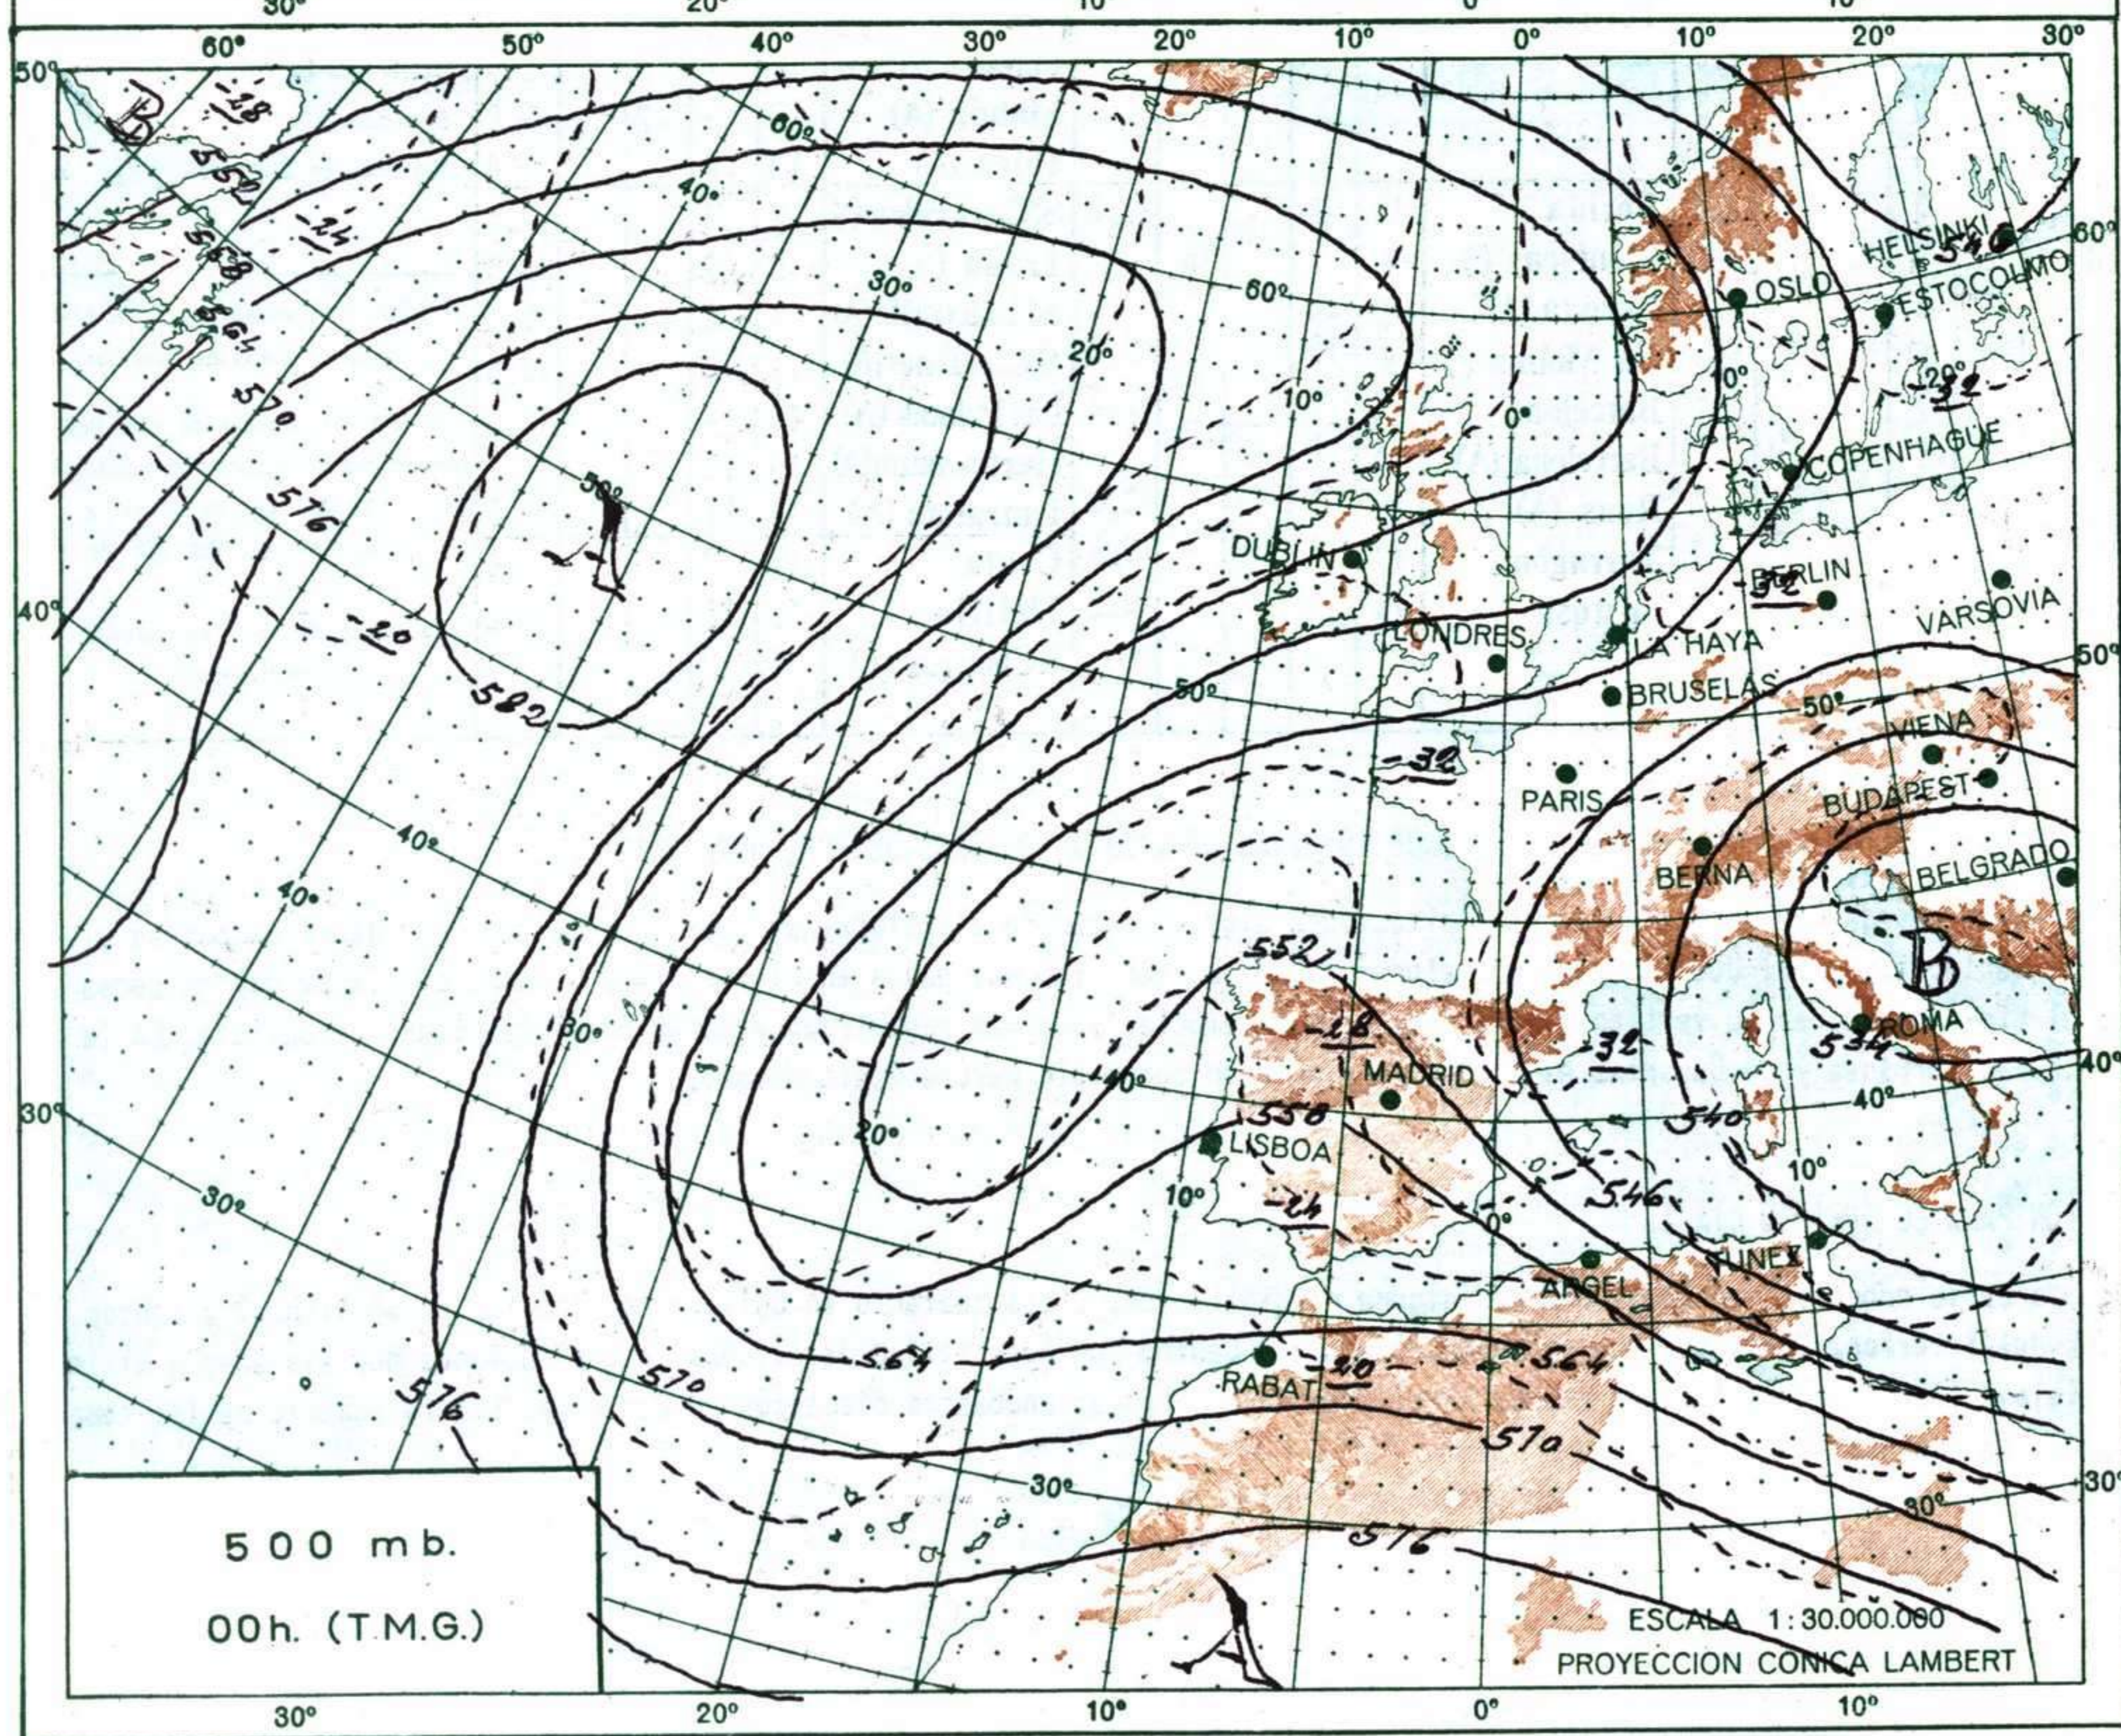

Núm. 59

CENTRO DE ANALISIS Y PREDICCION (Ciudad Universitaria) - APARTADO 285 - MADRID. - Teléf. 2 44 35 00

ESTACIONES	TEMPERATURA		PRECIPITACION		Horas de sol	ESTACIONES	TEMPERATURA		PRECIPITACION		Horas de sol	ESTACIONES	TEMPERATURA		PRECIPITACION		Horas de sol	TEMPERATURAS EXTREMAS (De las capitales Peninsulares)				
	Máx.	Min.	Noche	Día			Máx.	Min.	Noche	Día			Máx.	Min.	Noche	Día			Máx.	Min.	Noche	Día
La Coruña	9	5	11	2	0.0	Navacerrada (*)	-2	-7			0.2	Castellón	12				9.8	MAXIMA: 18° en Almería Córdoba y Sevilla MINIMA: 8° bajo cero en Teruel				
Monteventoso	6	3	41			Madrid/Barajas	10	-1			4.	Valencia (A)	12	-1			9.6					
Bares						Madrid	9	1			5.	Valencia	13	2			9.9					
Lugo (P.Centro)	6	1	7		0.0	Madrid/C.Vientos	9	-1			5.7	Alicante (A)	13	3								
Finisterre						Getafe	10					Alicante										
Santiago (A)	7	3	16	9	0.0	Guadalajara	8	-2			6.0	Aitana	2				8.0					
Pontevedra	11	6	20	2		Toledo	10	-1			3.0	Murcia/Alcant.	12	-3			9.6					
Vigo (A)	9	4	19			Cuenca	10	-6			3.5	Murcia	13	1								
Vigo	12	5	19	2		Molina de Arag.	5	-10			9.2	Castillo Galeras	11	6								
Orense						Ciudad Real	11	-3			7.3	San Javier	16	0								
Ponferrada	8	3	1		0.0	Albacete (A)	11	-6														
						Cáceres	X	5										OBSERVACIONES DE MADRID (Parque del Retiro)				
						Badajoz (A)	-15	-1			9.2	Sevilla (A)	18	3			10.5					
Asturias (A)	8	5			0.0	Vitoria (A)	2	-5				Córdoba (A)	18	0			9.0					
Gijón	9	5	ip		1.2	Logroño	5					Jaén	16	5								
Santander (A)	6	2				Logroño (A)	5	-3			6.4	Granada (A)	15	-2			7.0					
Santander	6	4			2.4	Pamplona	3	-3			9.0	Huelva	17	4			10.8					
Bilbao (A)	7	-1			4.9	Huesca/Monfl.	8	-4			9.4	Jerez de la F.ª (A)	18	3								
S.Sebastián/Ig.º	5	-2				Candanchú (*)	-3	-15				Cádiz	17	7			10.8					
S.Sebastián(A)	6	-1			2.1	Veruela						San Fernando	17	6			9.8					
						Daroca	6	-7			3.1	Tarifa	17	10			9.0					
						Zaragoza (A)	8	-2			10.3	Málaga (A)	17	5			10.9					
						Zaragoza	8	0				Almería (A)	18	6			6.0					
						Calamocha	6	-10			6.3							PRESIONES Máx. 705,3 mm. a 10,00 h. Min. 703,7 mm. a 16,30 h. a 1 h. 704,0 a 13 h. 704,7 a 7 h. 704,3 a 18 h. 704,1				
León (A)	7	-1	ip			Teruel	8	-8				Palma de M.ª (A)	12	1	ip		10.5					
Zamora	8	1	ip	ip	5.8							Mahón (A)	10	3	2		7.0					
Palencia		-1			3.3							Ibiza (A)	13	3			8.8					
Burgos (A)	1	-5			4.4	Lérida	10	-3			10.0	S.ª C. de la Palma (A)	X	9			7.1					
Burgos	2	-4			2.8	Montseny (*)	-1		ip			Izaña (*)	8	2			10.5					
Valladolid (A)	6	-3			3.9	Gerona (A)	10	-4			5.7	S.C. de Tenerife (A)	14	9			10.4					
Valladolid	8	-2	ip		4.9	La Molina (*)	-4	-15			9.8	S.C. de Tenerife	21	13			10.5					
Soria	6	-6			5.6	Barcelona	11	5				Las Palmas (A)	19	14			10.1					
Salamanca (A)	9	0			8.2	Barcelona (A)	12	1	ip		10.0	Fuerteventura (A)	19	12			9.0					
Avila	4	-2			4.8	Reus (A)	12	1			9.6	Lanzarote (A)	18	11			10.0					
Segovia	7	-1				Tarragona	13	4			10.2	Ceuta	14	7			10.0					
						Tortosa	15	3				Melilla	15	11			8.2					
												V.Cisneros (A)	21									

INFORMACION GENERAL DE LAS ULTIMAS 24 HORAS (DE 19 HORAS DE AYER A 19 HORAS DE HOY, HORA OFICIAL).

En la noche pasada se han producido precipitaciones algo intensas en el litoral de Galicia y de carácter débil en puntos aislados del Cantábrico y del Duero. Las temperaturas nocturnas han sido muy bajas en el interior. Durante el día de hoy ha permanecido el cielo nuboso en la vertiente atlántica y en Andalucía, y se han registrado algunas precipitaciones en Galicia. En la vertiente mediterránea y en Canarias el tiempo ha sido buen con cielo parcialmente nuboso.

PREDICCION PARA EL DOMINGO DIA 1.

Aumento de la nubosidad en Andalucía con alguna precipitación. Cielo cubierto en Galicia con lluvias en el litoral y puntos aislados del interior. Cielo muy nuboso en Extremadura y Centro con posibilidad de algunas precipitaciones muy aisladas a última hora. Cielo nuboso en el resto, con claros en el área mediterránea. Chubascos dispersos en Canarias. Ligero aumento de las temperaturas en la Península.

(*) Estaciones situadas a más de 1.600 metros sobre el nivel del mar.
NOTA.— Los datos de este Boletín comprenden las observaciones desde las 18 h. T. M. G. de ayer a las 18 h. T. M. G. del día de hoy
Las horas de sol corresponden al día de ayer.