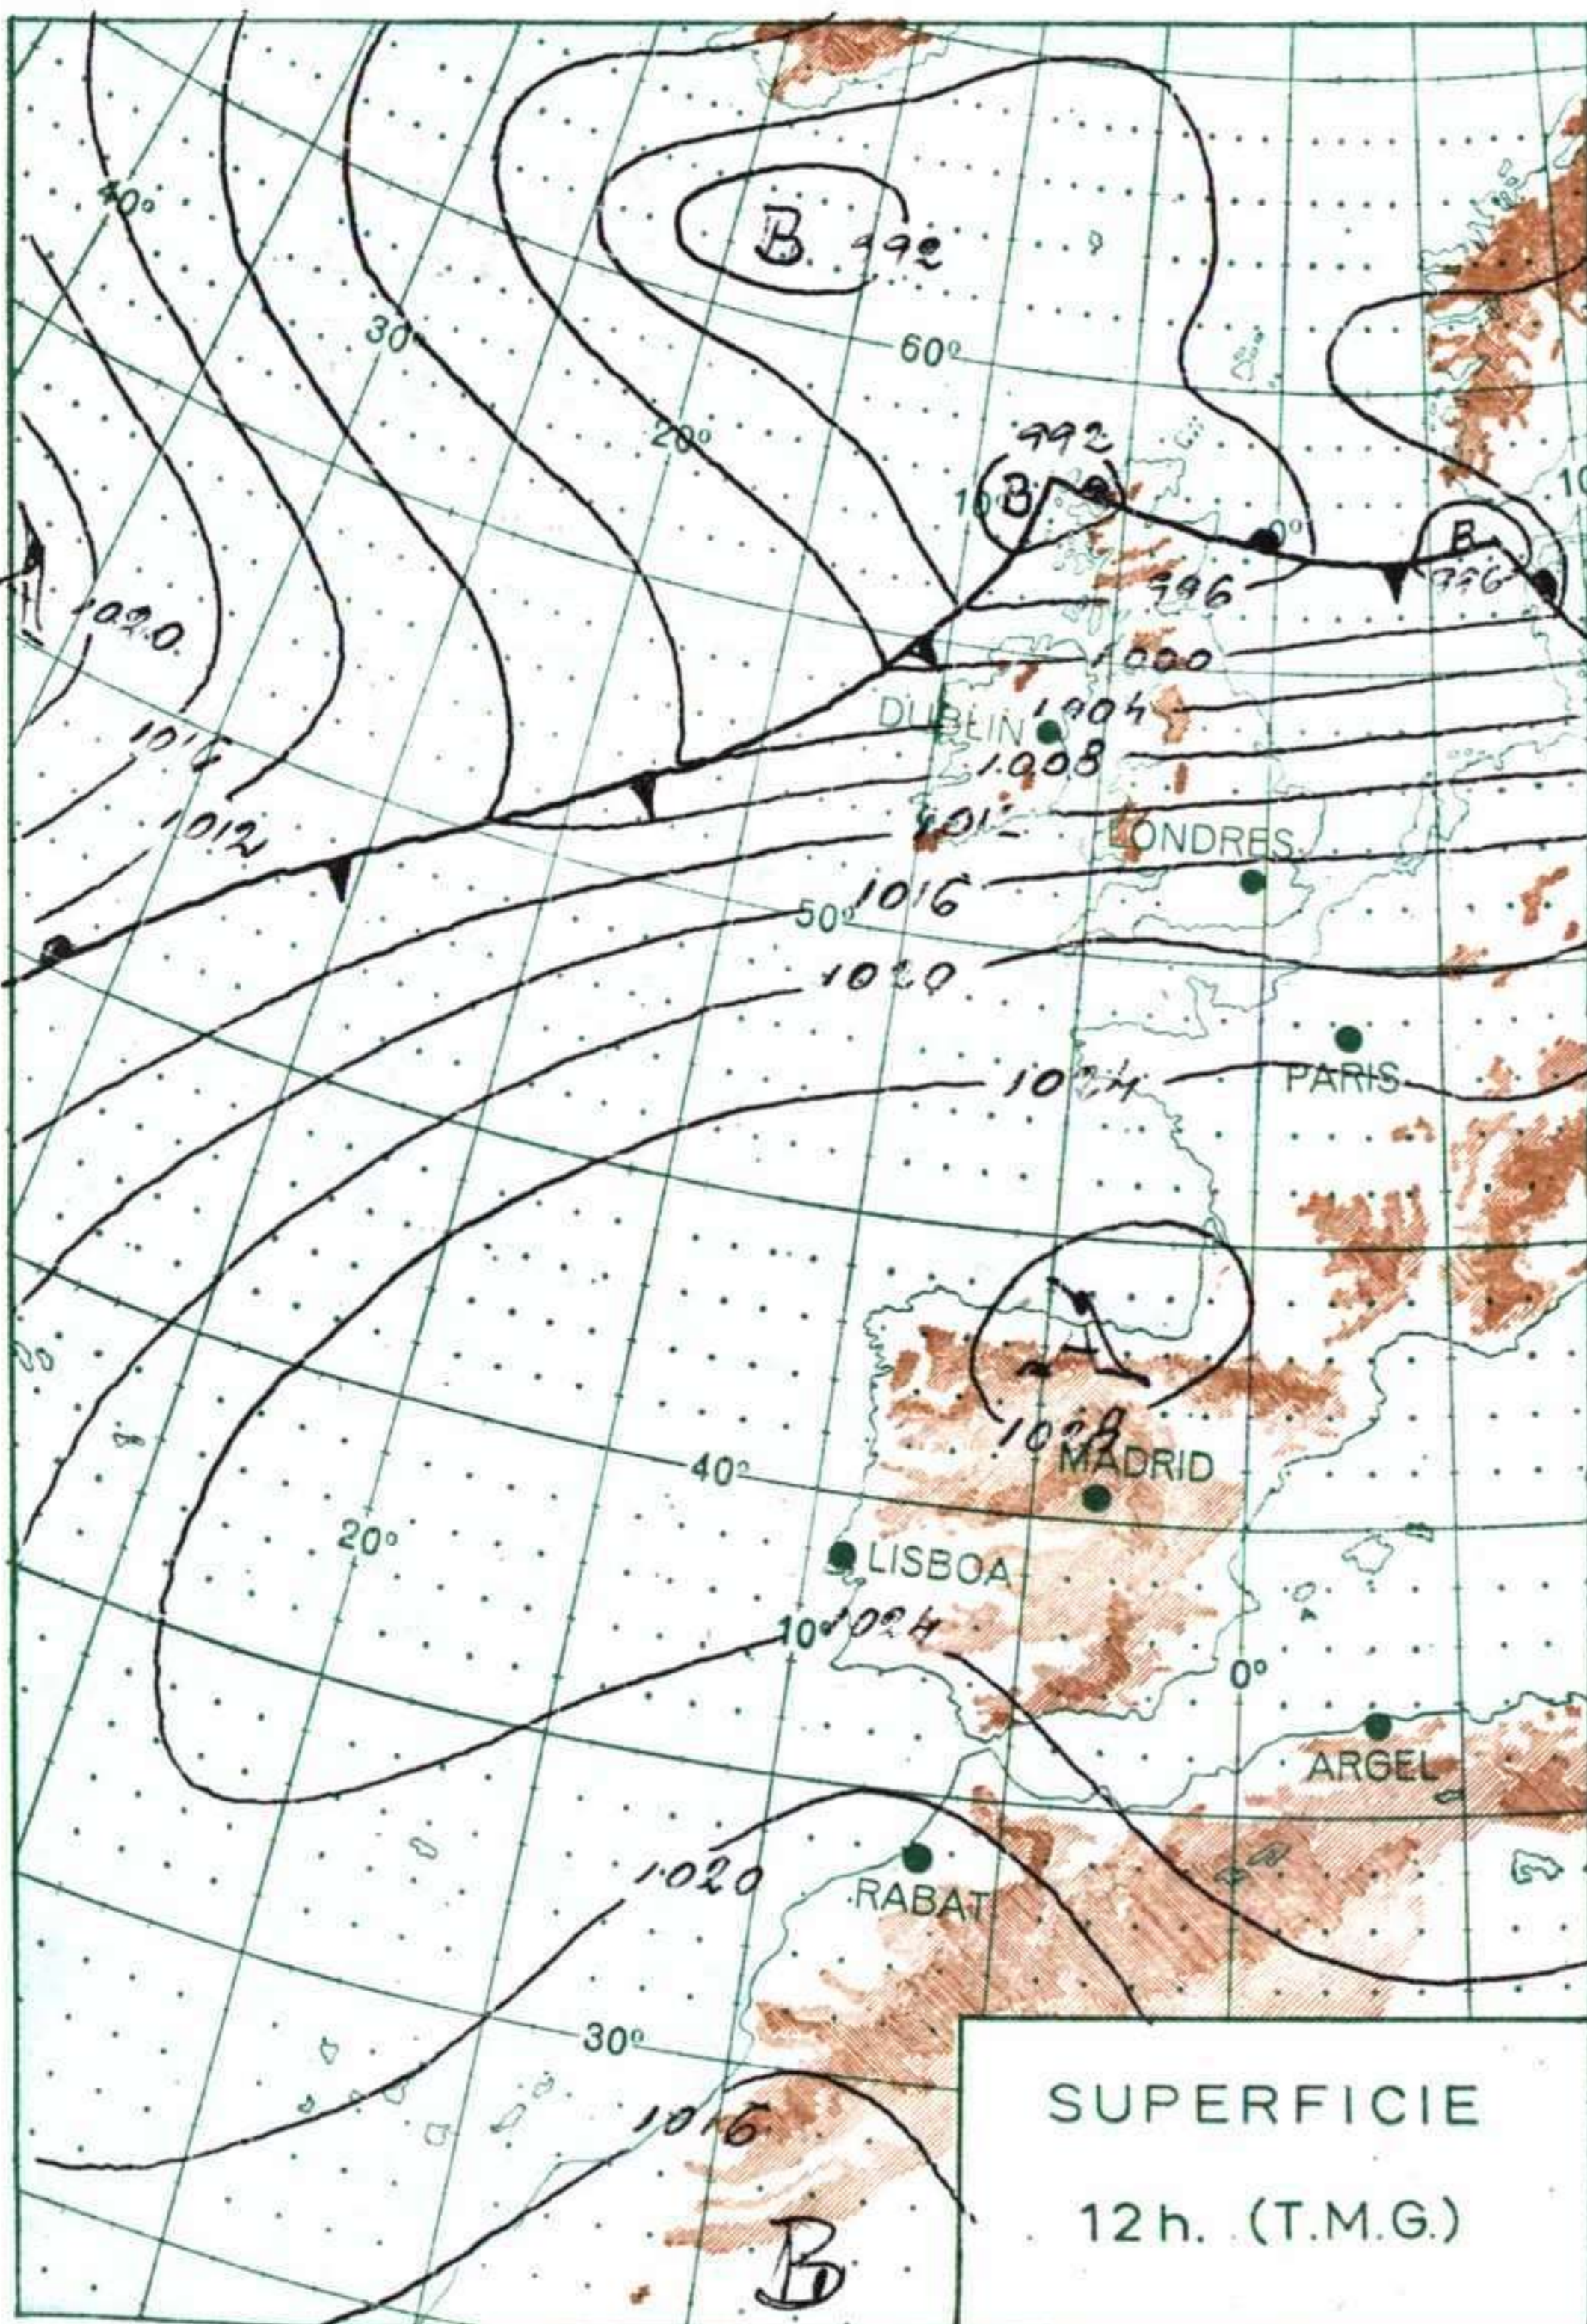

ALTITUDES

>2000
2000

2000
1000

1000
500

500
0

Mts.

MADRID, Día 2 de NOVIEMBRE de 1969

R A D I O S O N D E O S

Estación	Santand	Logroño	León	Prat														
	Indicativo	2/12	2/12	2/12	2/12	2/12												
Día/hora	023	084	055	181														
Altitud	dd ff	dd ff	dd ff	dd ff	dd ff	dd ff	dd ff	dd ff	dd ff	dd ff	dd ff	dd ff	dd ff	dd ff	dd ff	dd ff	dd ff	dd ff
Tierra																		
1.000	09 08	26 10	17 02	13 06														
1.500	11 07	34 05	23 02	25 04														
2.000	30 10	32 10	30 03	21 07														
3.000	30 14	30 20	30 07	24 08														
4.000	30 18		31 06															
5.500																		
7.000																		
9.000																		
10.500																		
12.000																		