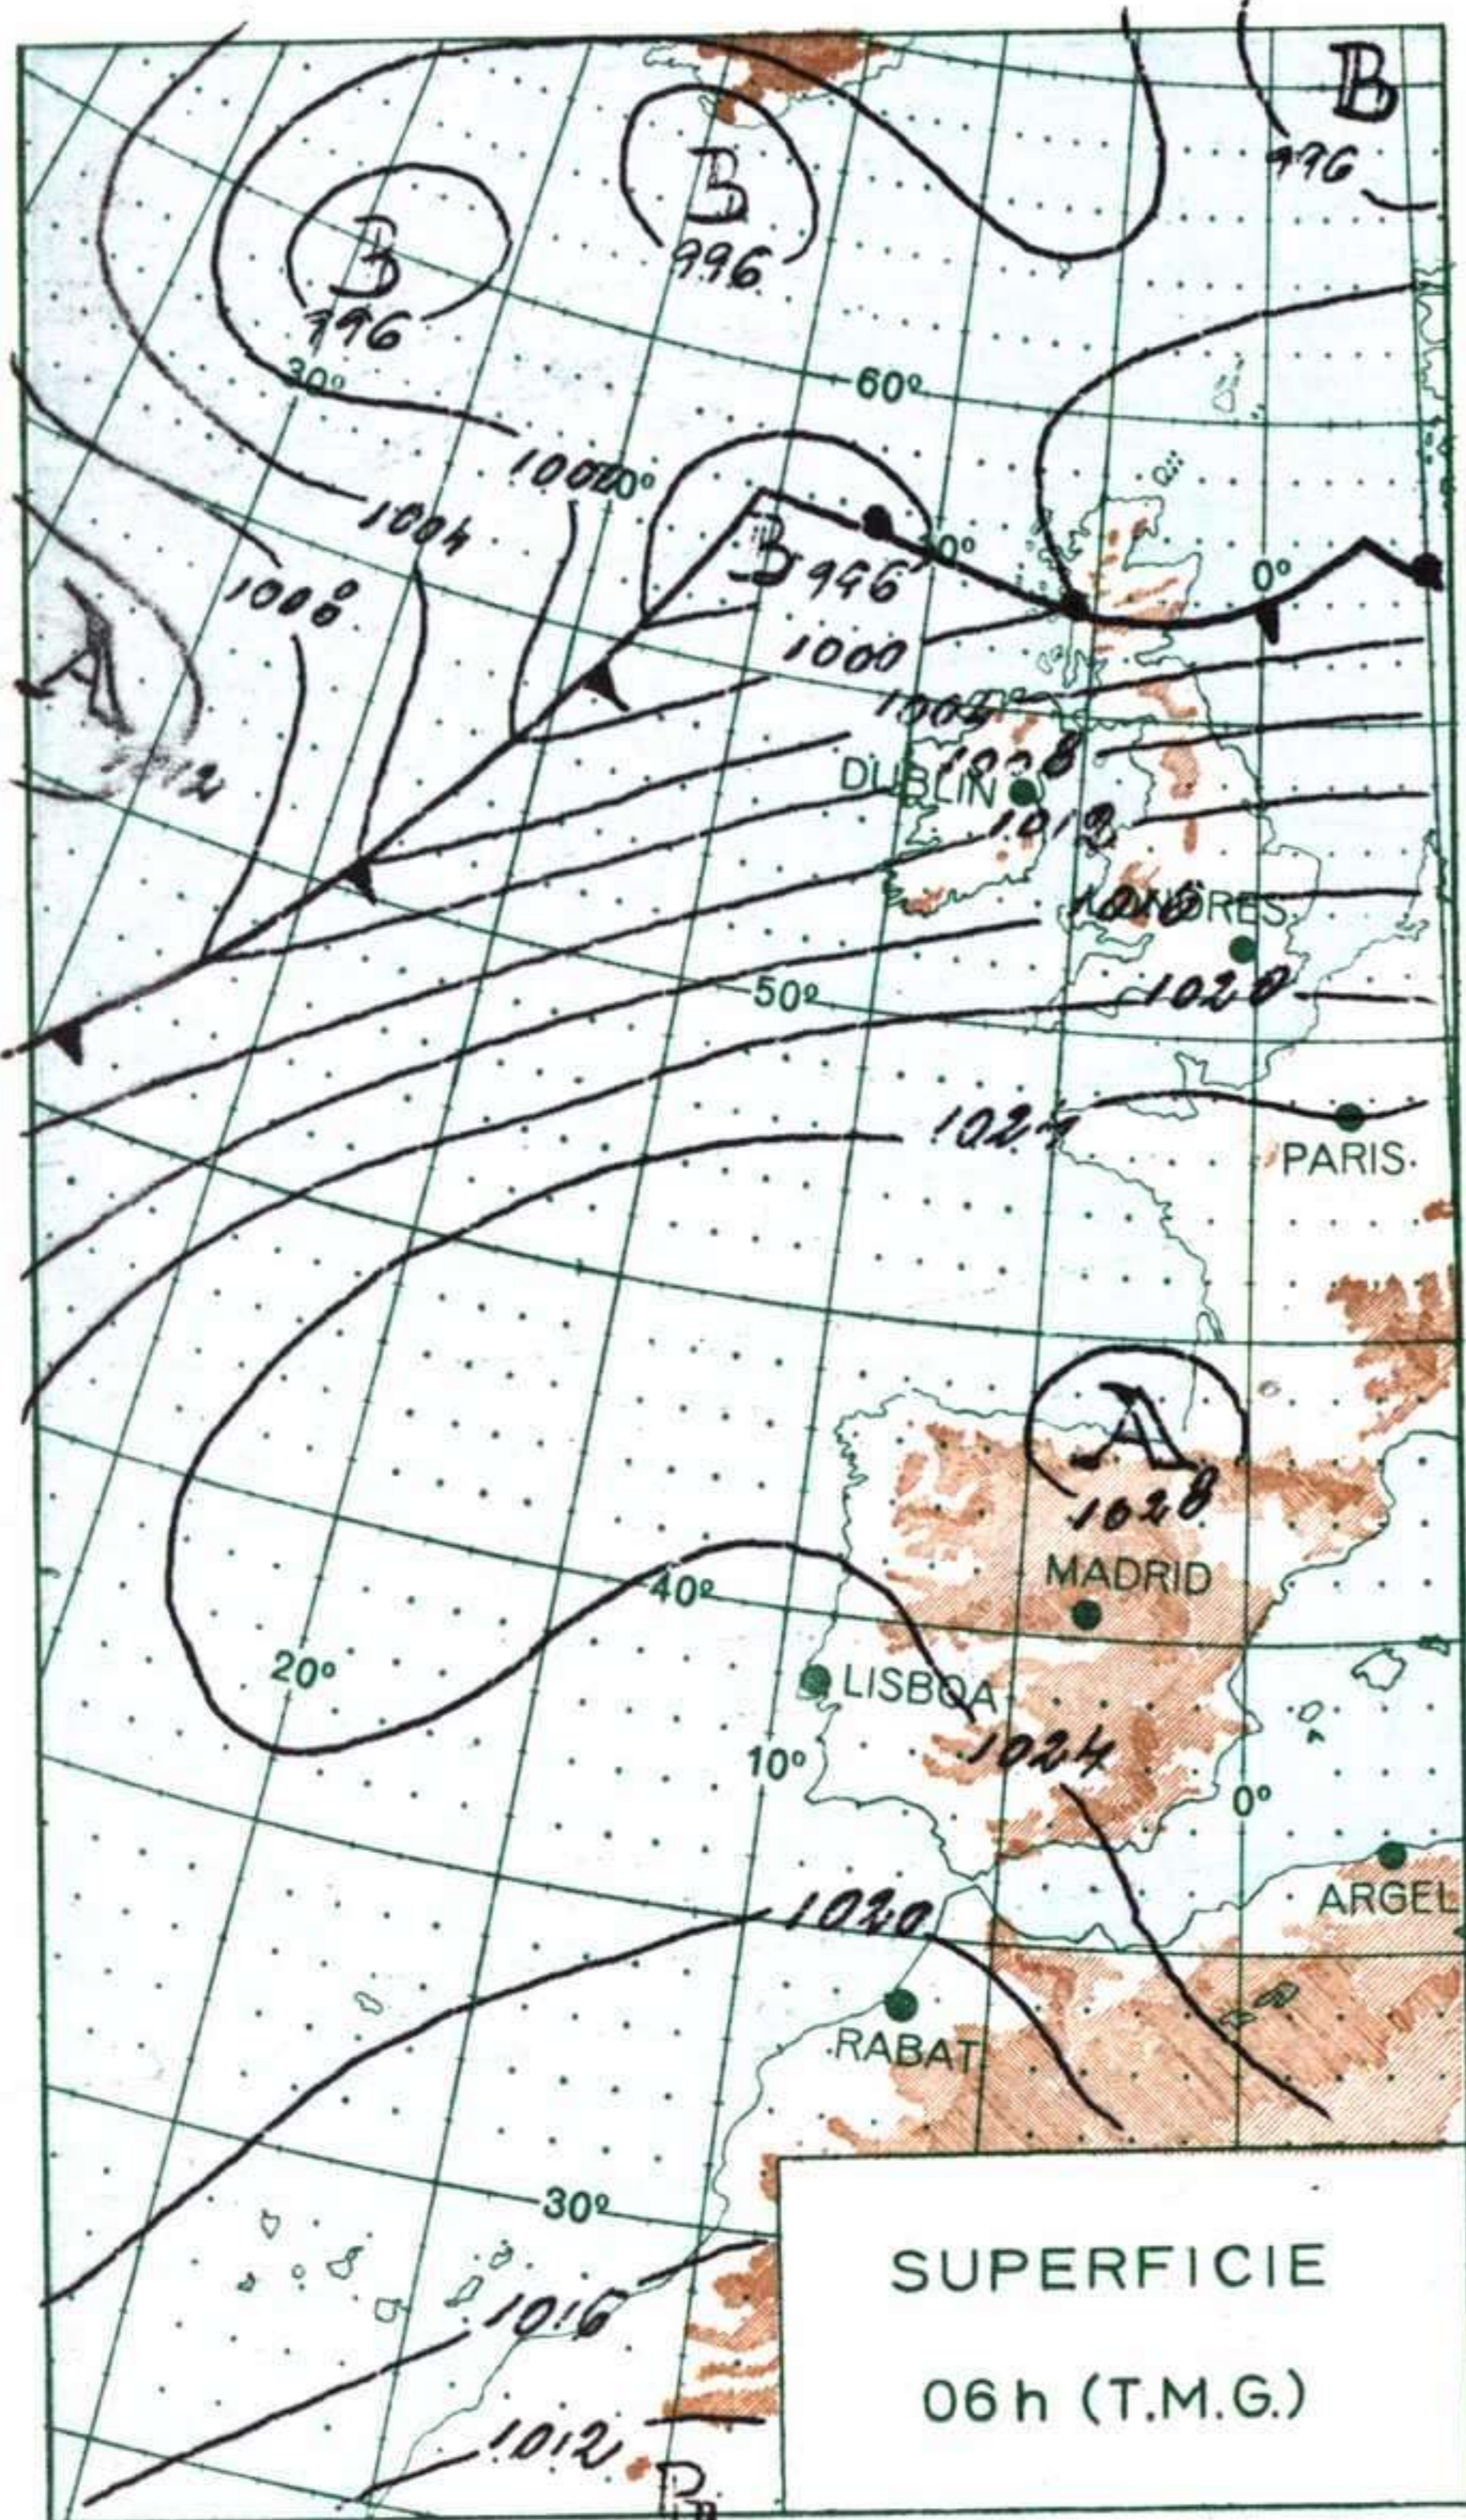

ALTITUDES

>2000
2000

2000
1000

1000
500

500
0

Mts.

MADRID, Día 2 de NOVIEMBRE de 1969

R A D I O S O N D E O S

Estación	Santand	Logroño	León	Prat														
	Indicativo	2/12	2/12	2/12	2/12	2/12												
Día/hora	023	084	055	181														
Altitud	dd ff	dd ff	dd ff	dd ff	dd ff	dd ff	dd ff	dd ff	dd ff	dd ff	dd ff	dd ff	dd ff	dd ff	dd ff	dd ff	dd ff	dd ff
Tierra																		
1.000	09 08	26 10	17 02	13 06														
1.500	11 07	34 05	23 02	25 04														
2.000	30 10	32 10	30 03	21 07														
3.000	30 14	30 20	30 07	24 08														
4.000	30 18		31 06															
5.500																		
7.000																		
9.000																		
10.500																		
12.000																		