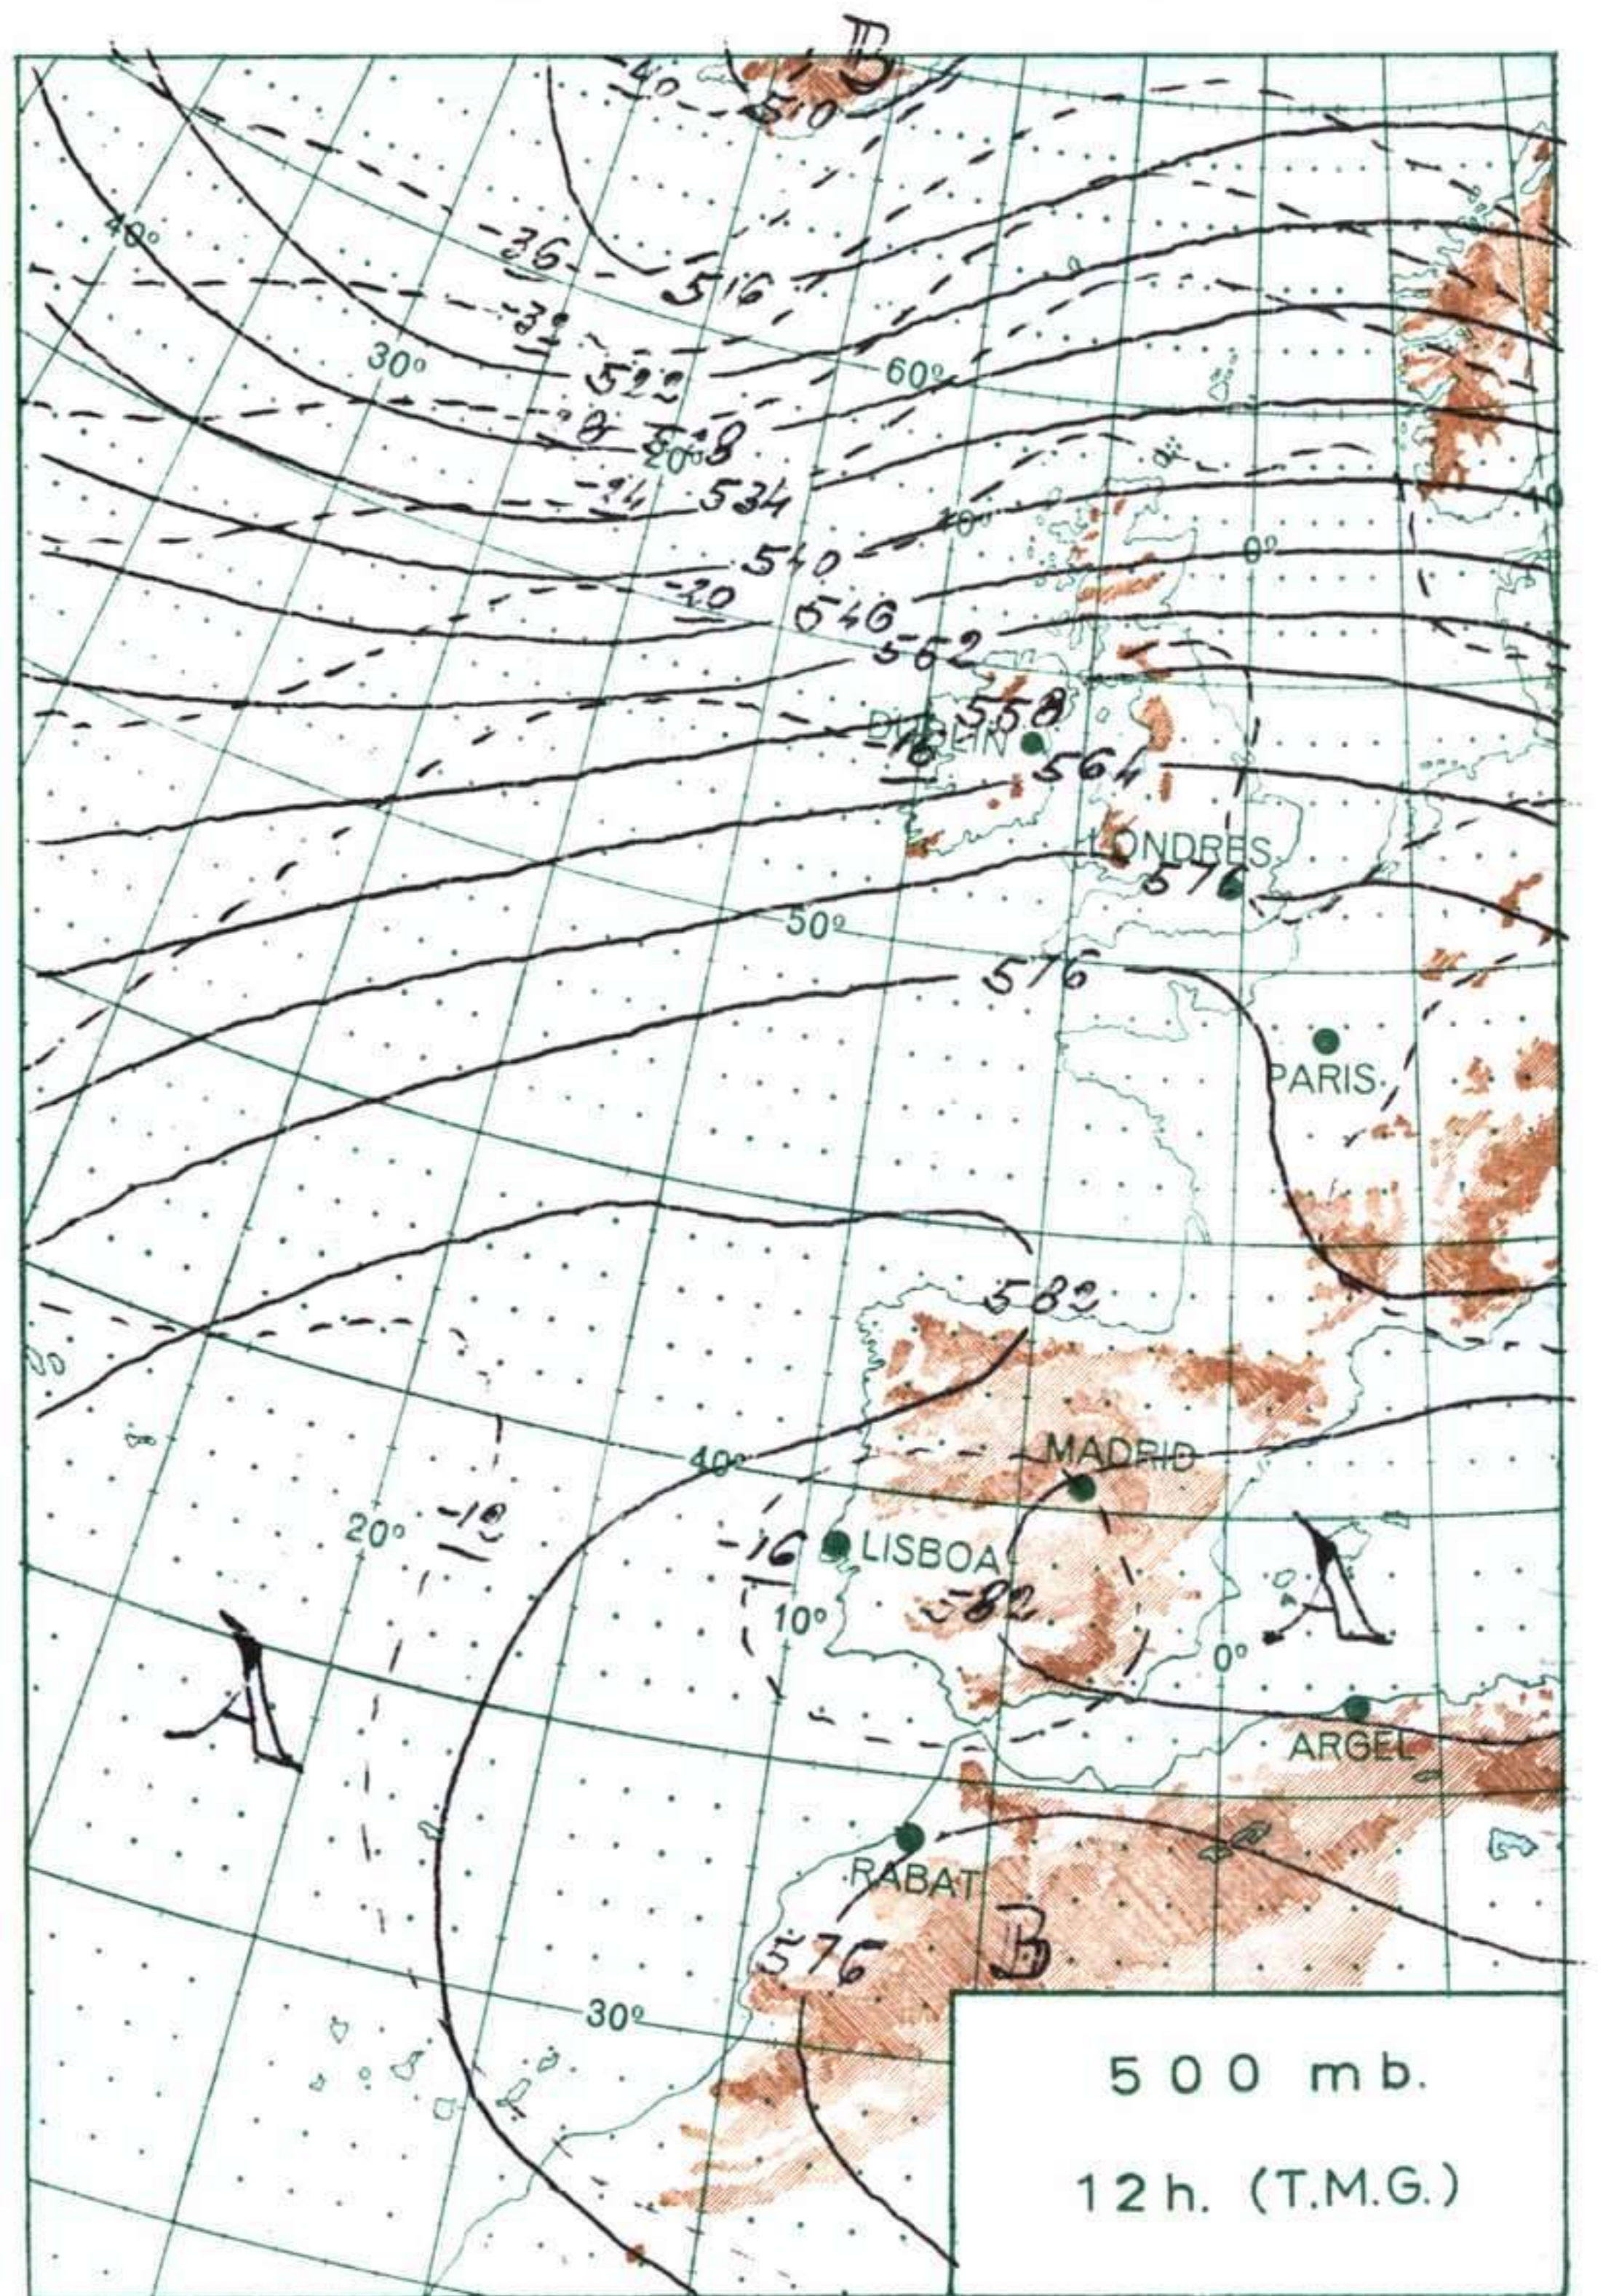

ALTITUDES

>2000
2000

2000
1000

1000
500

500
0

Mts.

MADRID, Día 2 de NOVIEMBRE de 1969

R A D I O S O N D E O S

Estación	Santand	Logroño	León	Prat														
	Indicativo	2/12	2/12	2/12	2/12	2/12												
Día/hora	023	084	055	181														
Altitud	dd ff	dd ff	dd ff	dd ff	dd ff	dd ff	dd ff	dd ff	dd ff	dd ff	dd ff	dd ff	dd ff	dd ff	dd ff	dd ff	dd ff	dd ff
Tierra																		
1.000	09 08	26 10	17 02	13 06														
1.500	11 07	34 05	23 02	25 04														
2.000	30 10	32 10	30 03	21 07														
3.000	30 14	30 20	30 07	24 08														
4.000	30 18		31 06															
5.500																		
7.000																		
9.000																		
10.500																		
12.000																		