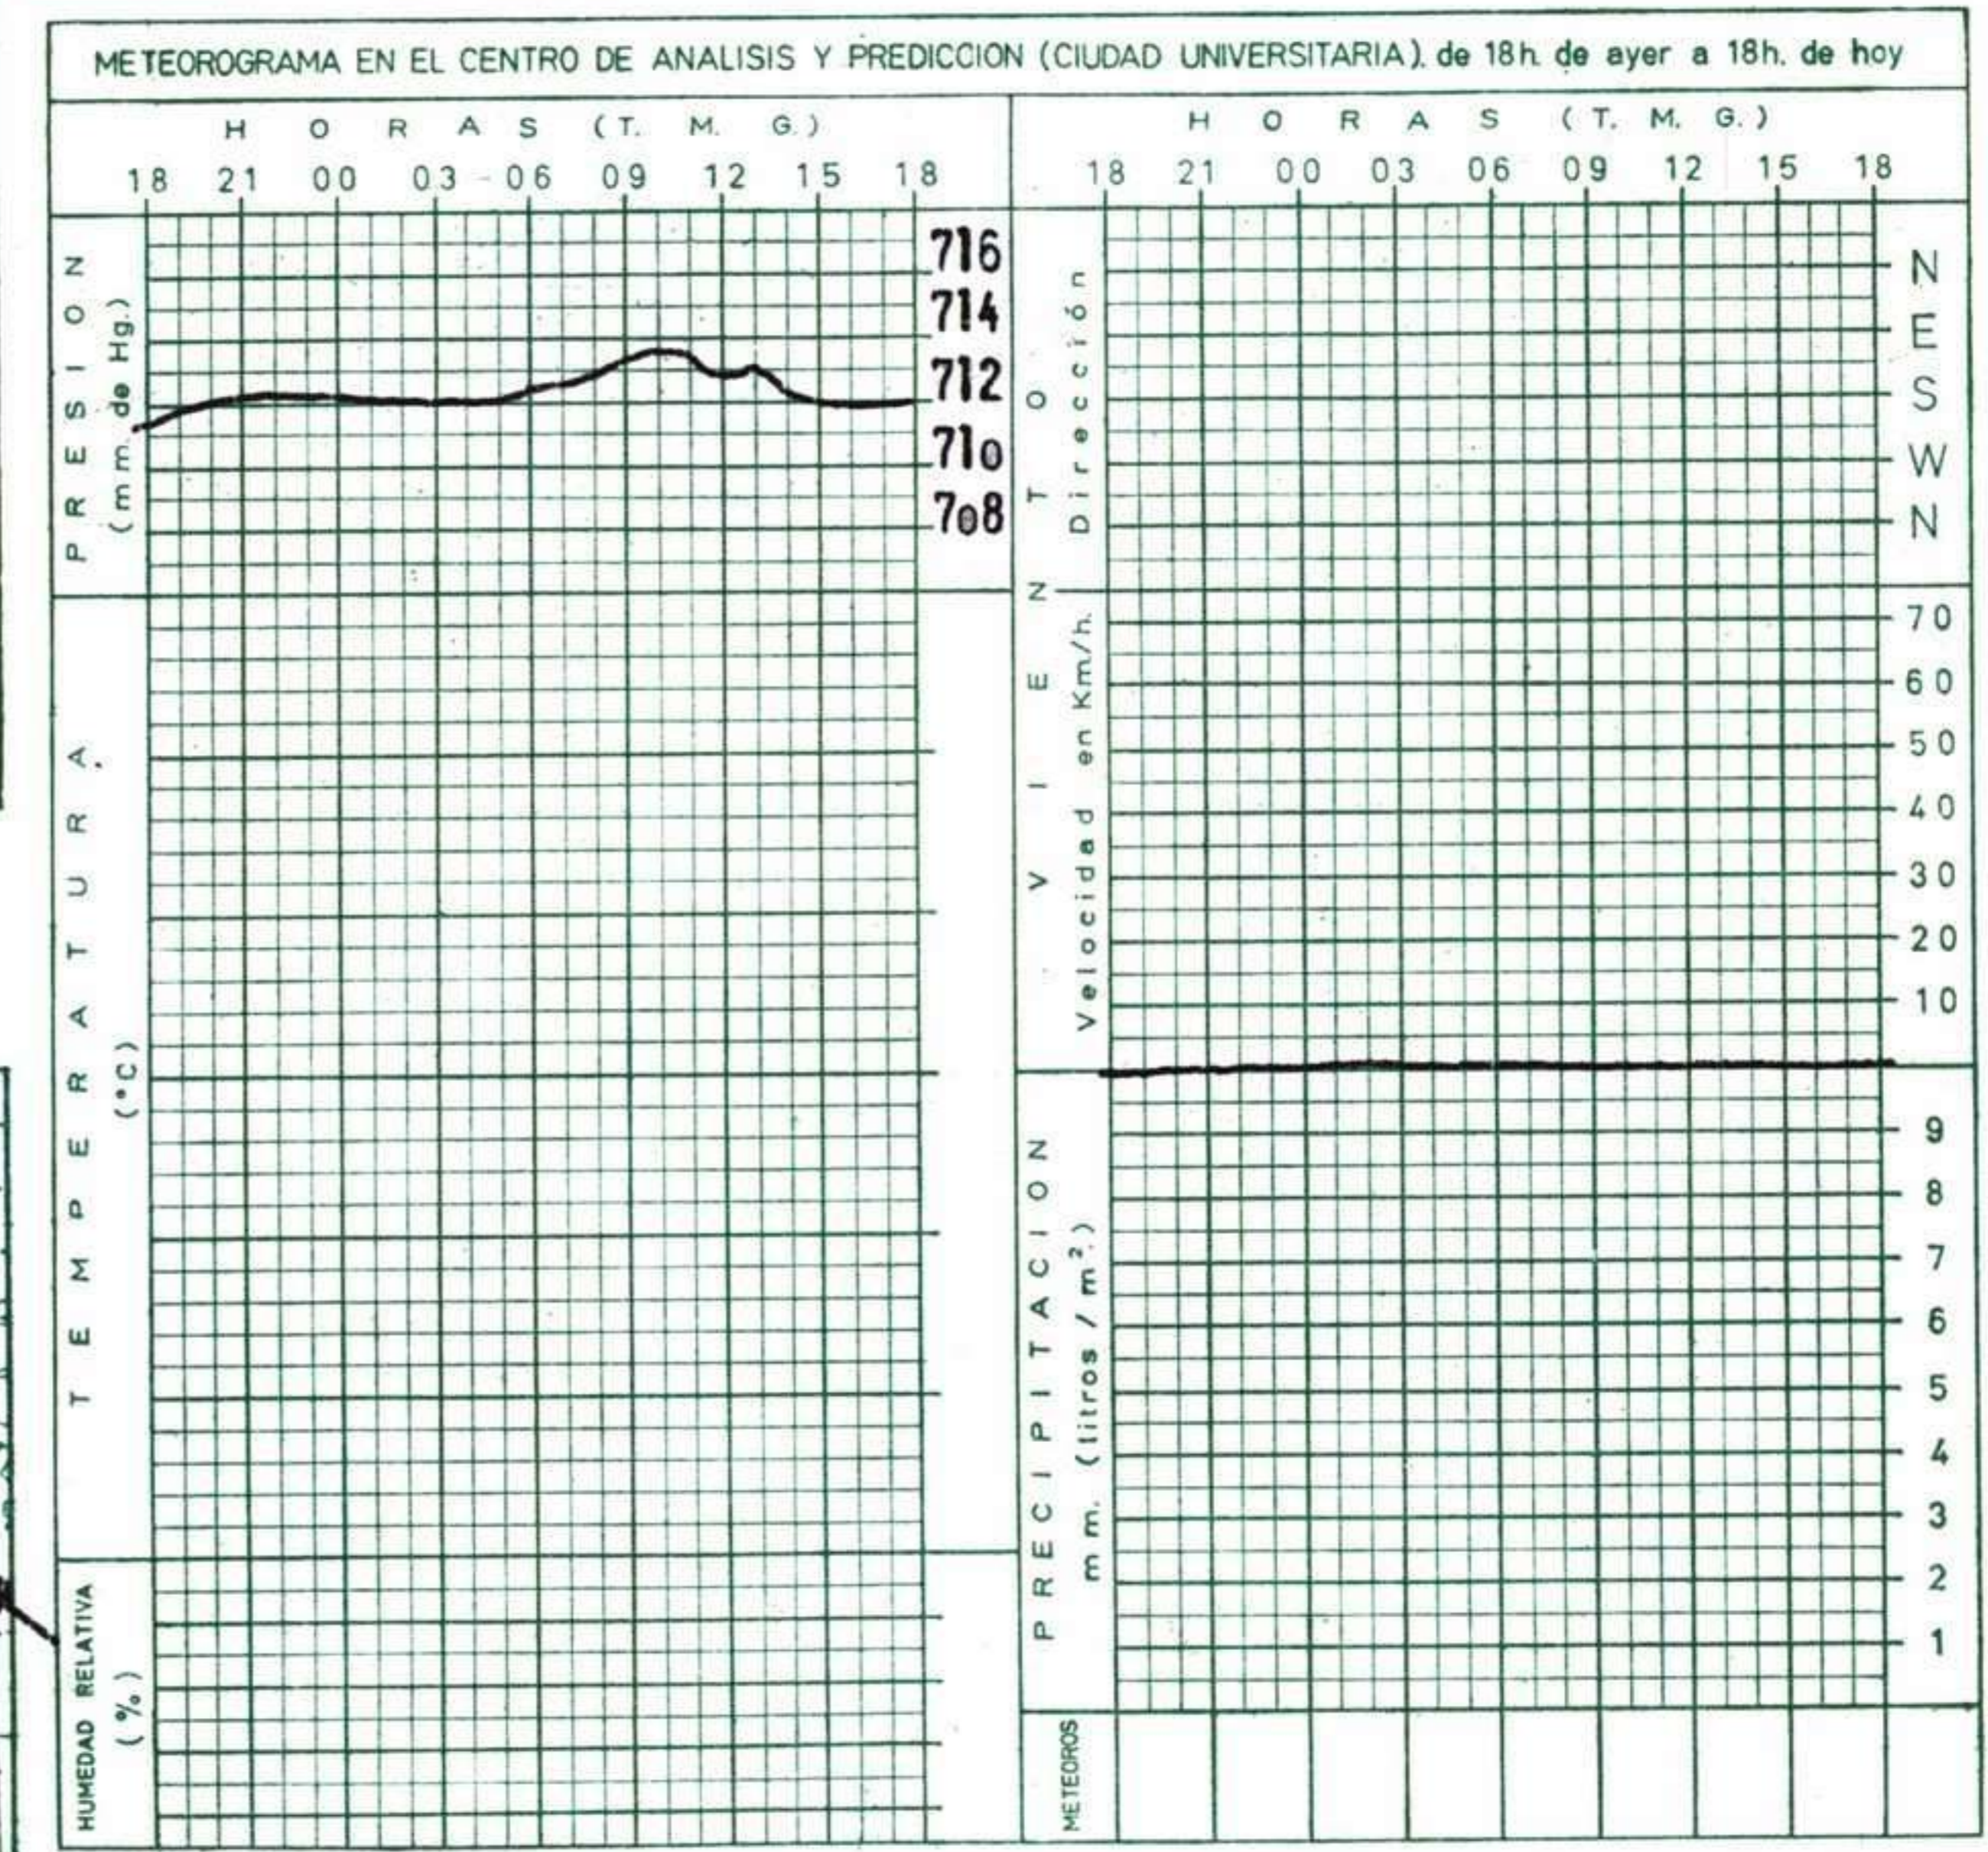

ALTITUDES

>2000
2000

2000
1000

1000
500

500
0

Mts.

MADRID, Día 2 de NOVIEMBRE de 1969

R A D I O S O N D E O S

Estación	Santand	Logroño	León	Prat														
	Indicativo	2/12	2/12	2/12	2/12	2/12												
Día/hora	023	084	055	181														
Altitud	dd ff	dd ff	dd ff	dd ff	dd ff	dd ff	dd ff	dd ff	dd ff	dd ff	dd ff	dd ff	dd ff	dd ff	dd ff	dd ff	dd ff	dd ff
Tierra																		
1.000	09 08	26 10	17 02	13 06														
1.500	11 07	34 05	23 02	25 04														
2.000	30 10	32 10	30 03	21 07														
3.000	30 14	30 20	30 07	24 08														
4.000	30 18		31 06															
5.500																		
7.000																		
9.000																		
10.500																		
12.000																		