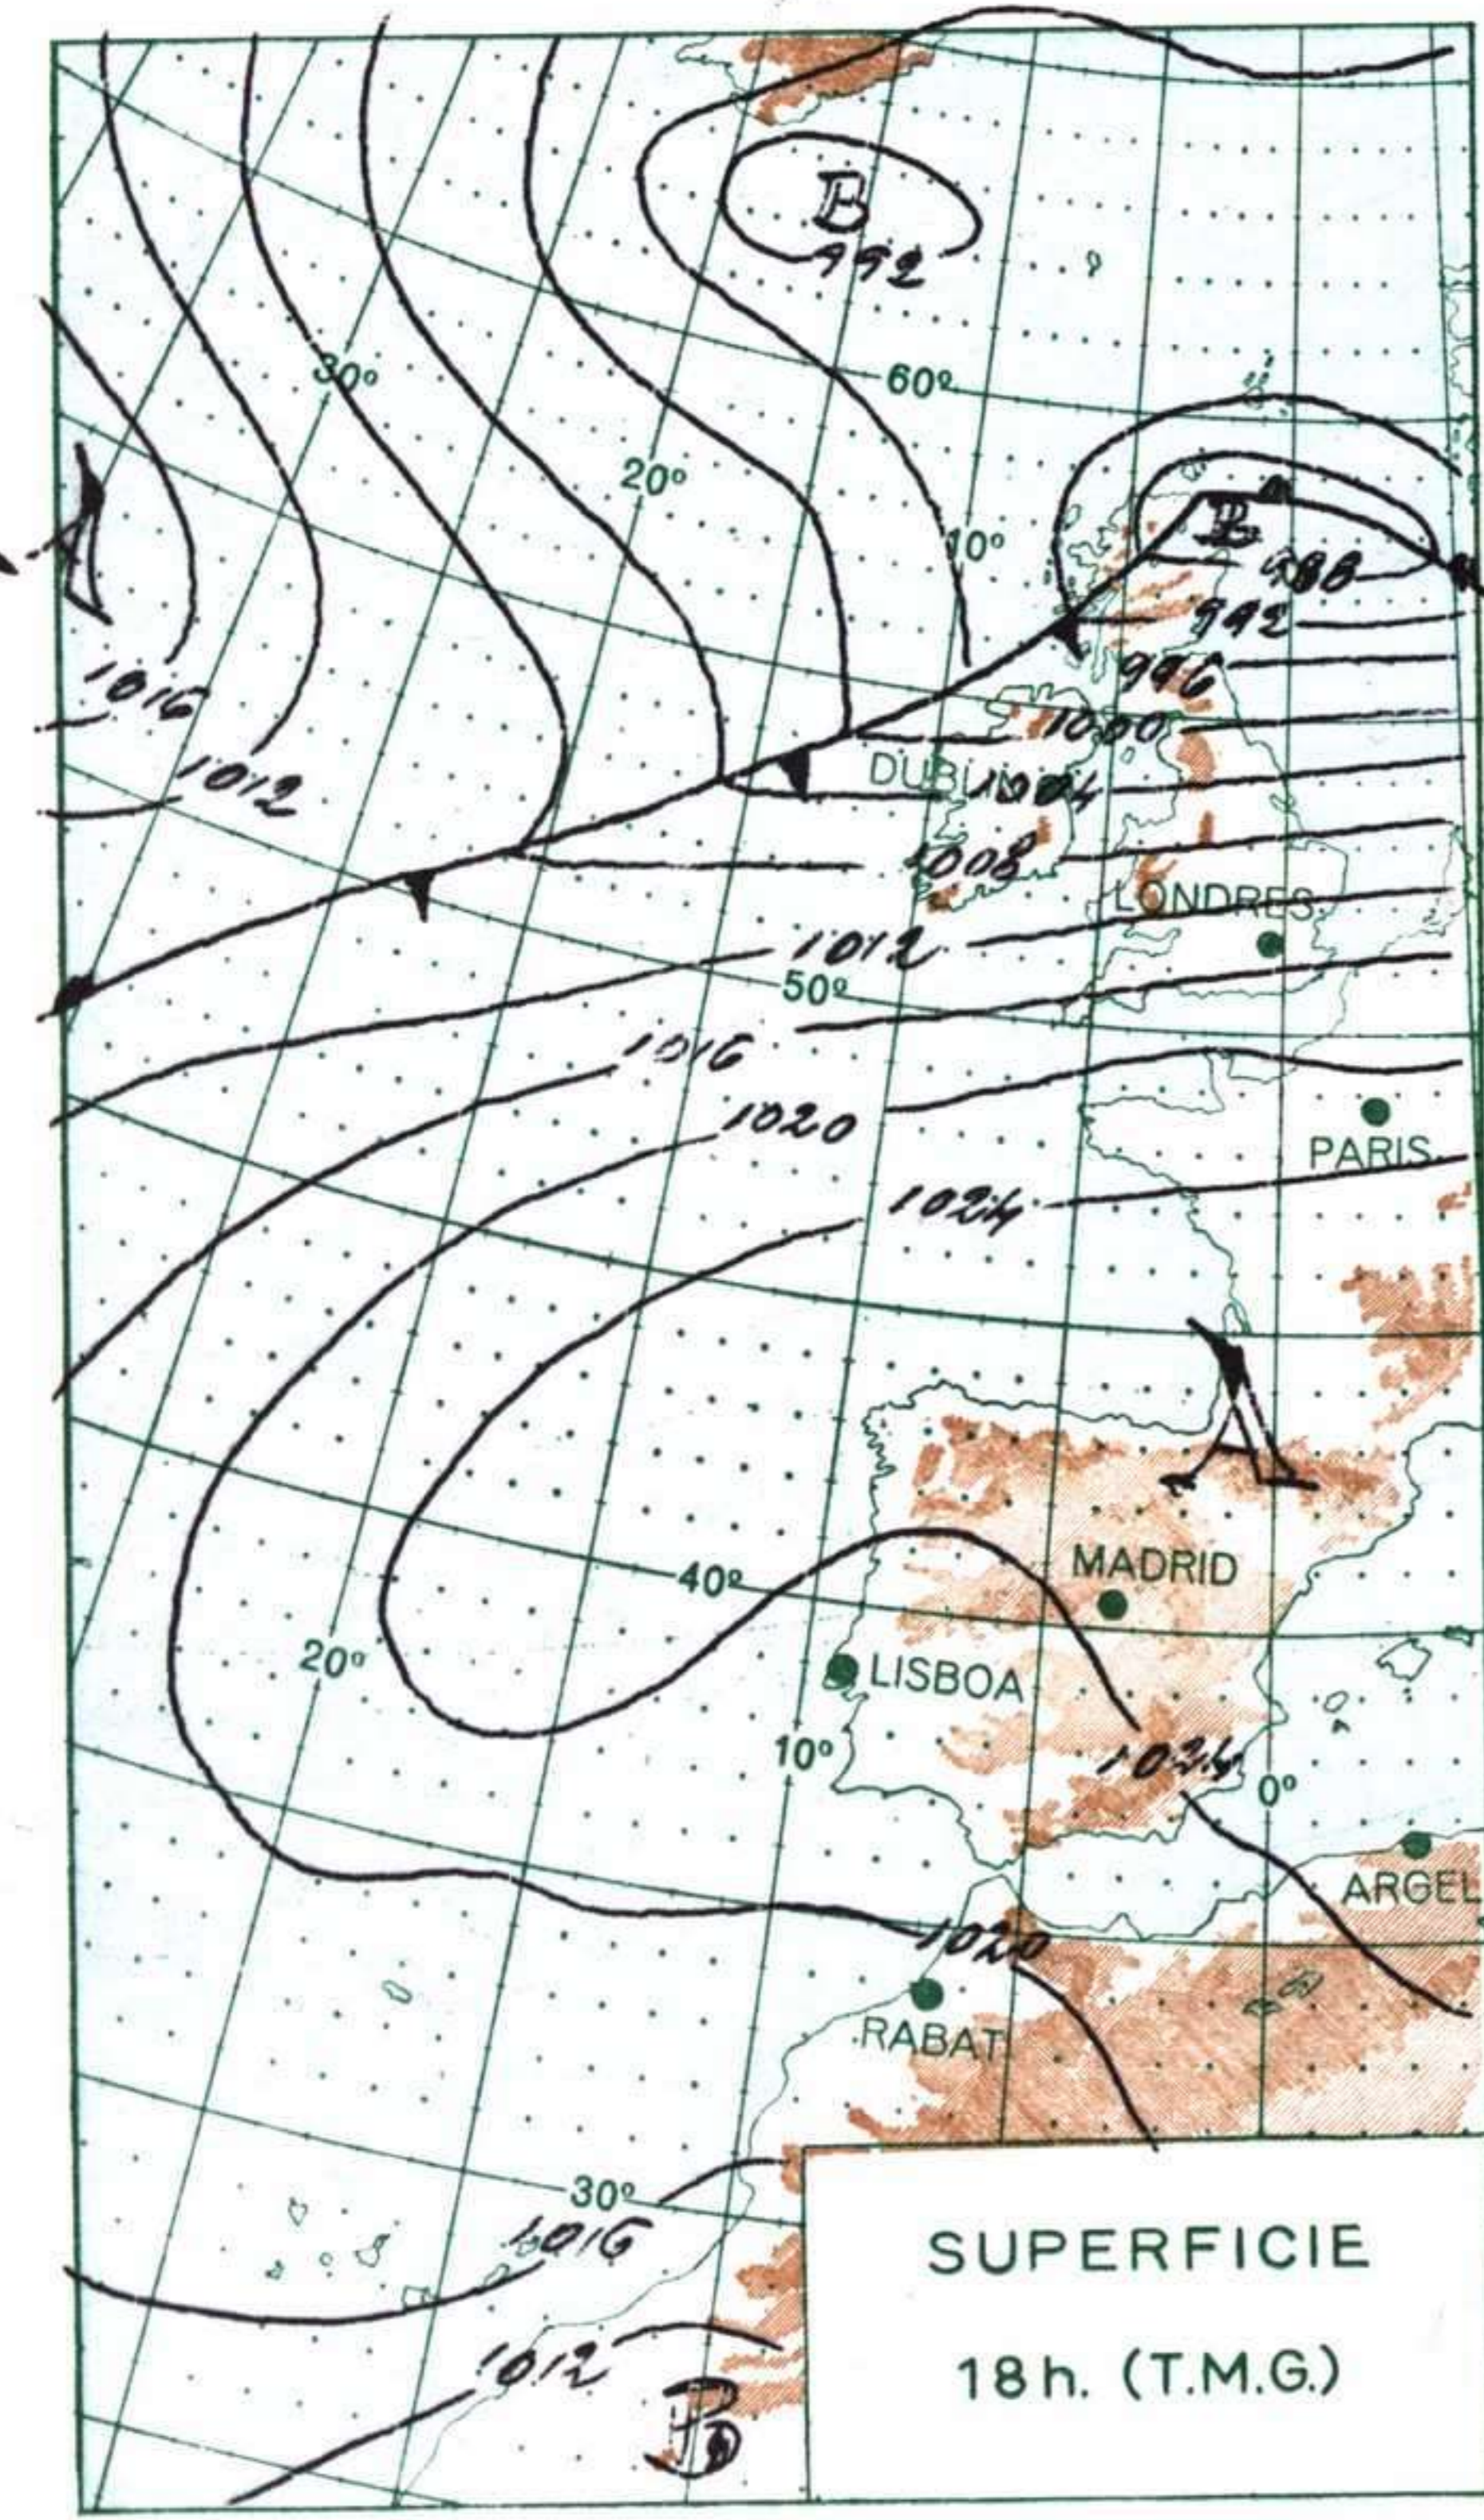

ALTITUDES

>2000
2000

2000
1000

1000
500

500
0

Mts.

MADRID, Día 2 de NOVIEMBRE de 1969

R A D I O S O N D E O S

Estación	Santand	Logroño	León	Prat														
	Indicativo	2/12	2/12	2/12	2/12	2/12												
Día/hora	023	084	055	181														
Altitud	dd ff	dd ff	dd ff	dd ff	dd ff	dd ff	dd ff	dd ff	dd ff	dd ff	dd ff	dd ff	dd ff	dd ff	dd ff	dd ff	dd ff	dd ff
Tierra																		
1.000	09 08	26 10	17 02	13 06														
1.500	11 07	34 05	23 02	25 04														
2.000	30 10	32 10	30 03	21 07														
3.000	30 14	30 20	30 07	24 08														
4.000	30 18		31 06															
5.500																		
7.000																		
9.000																		
10.500																		
12.000																		