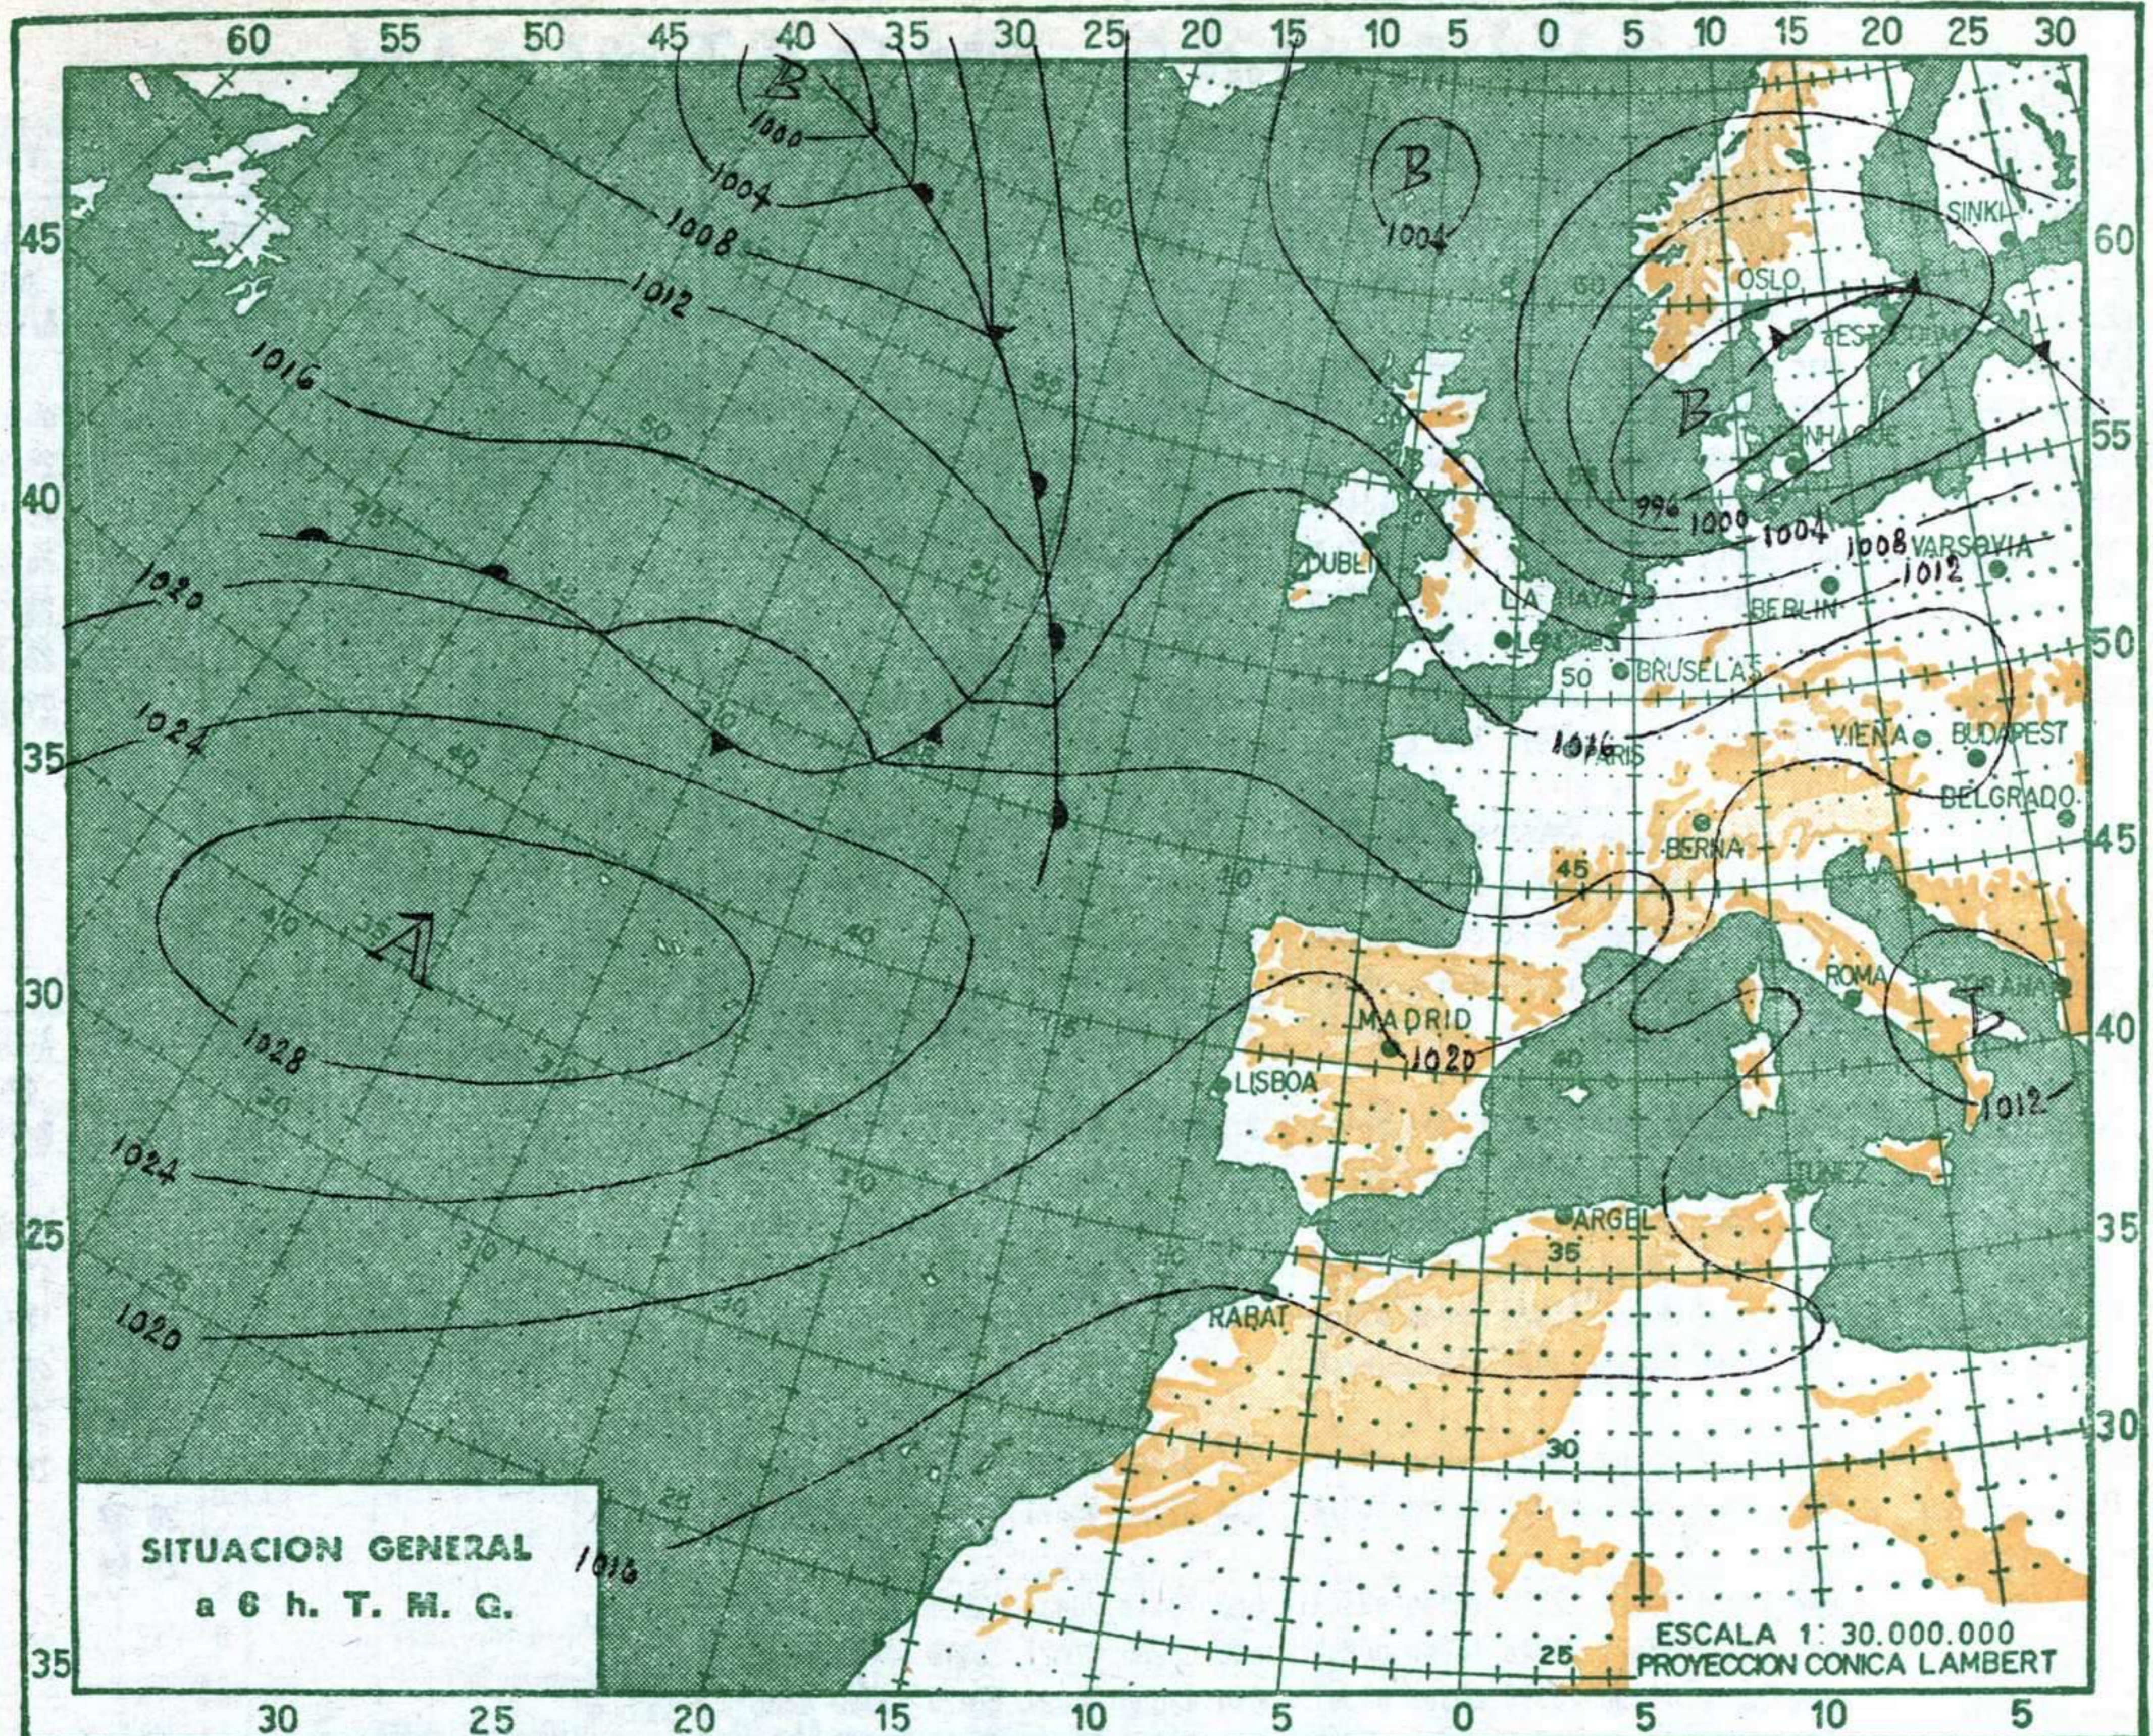

mb
1060
1050
1040
1030
1020
1010
1000
990
980
970
960
950
940

NUDOS
110
100
90

SITUACION GENERAL
a 6 h. T. M. G.

ESCALA 1: 30.000.000
PROYECCION CONICA LAMBERT

Mts.
2000
1000
500
0

SITUACION GENERAL
a 18 h. T. M. G.