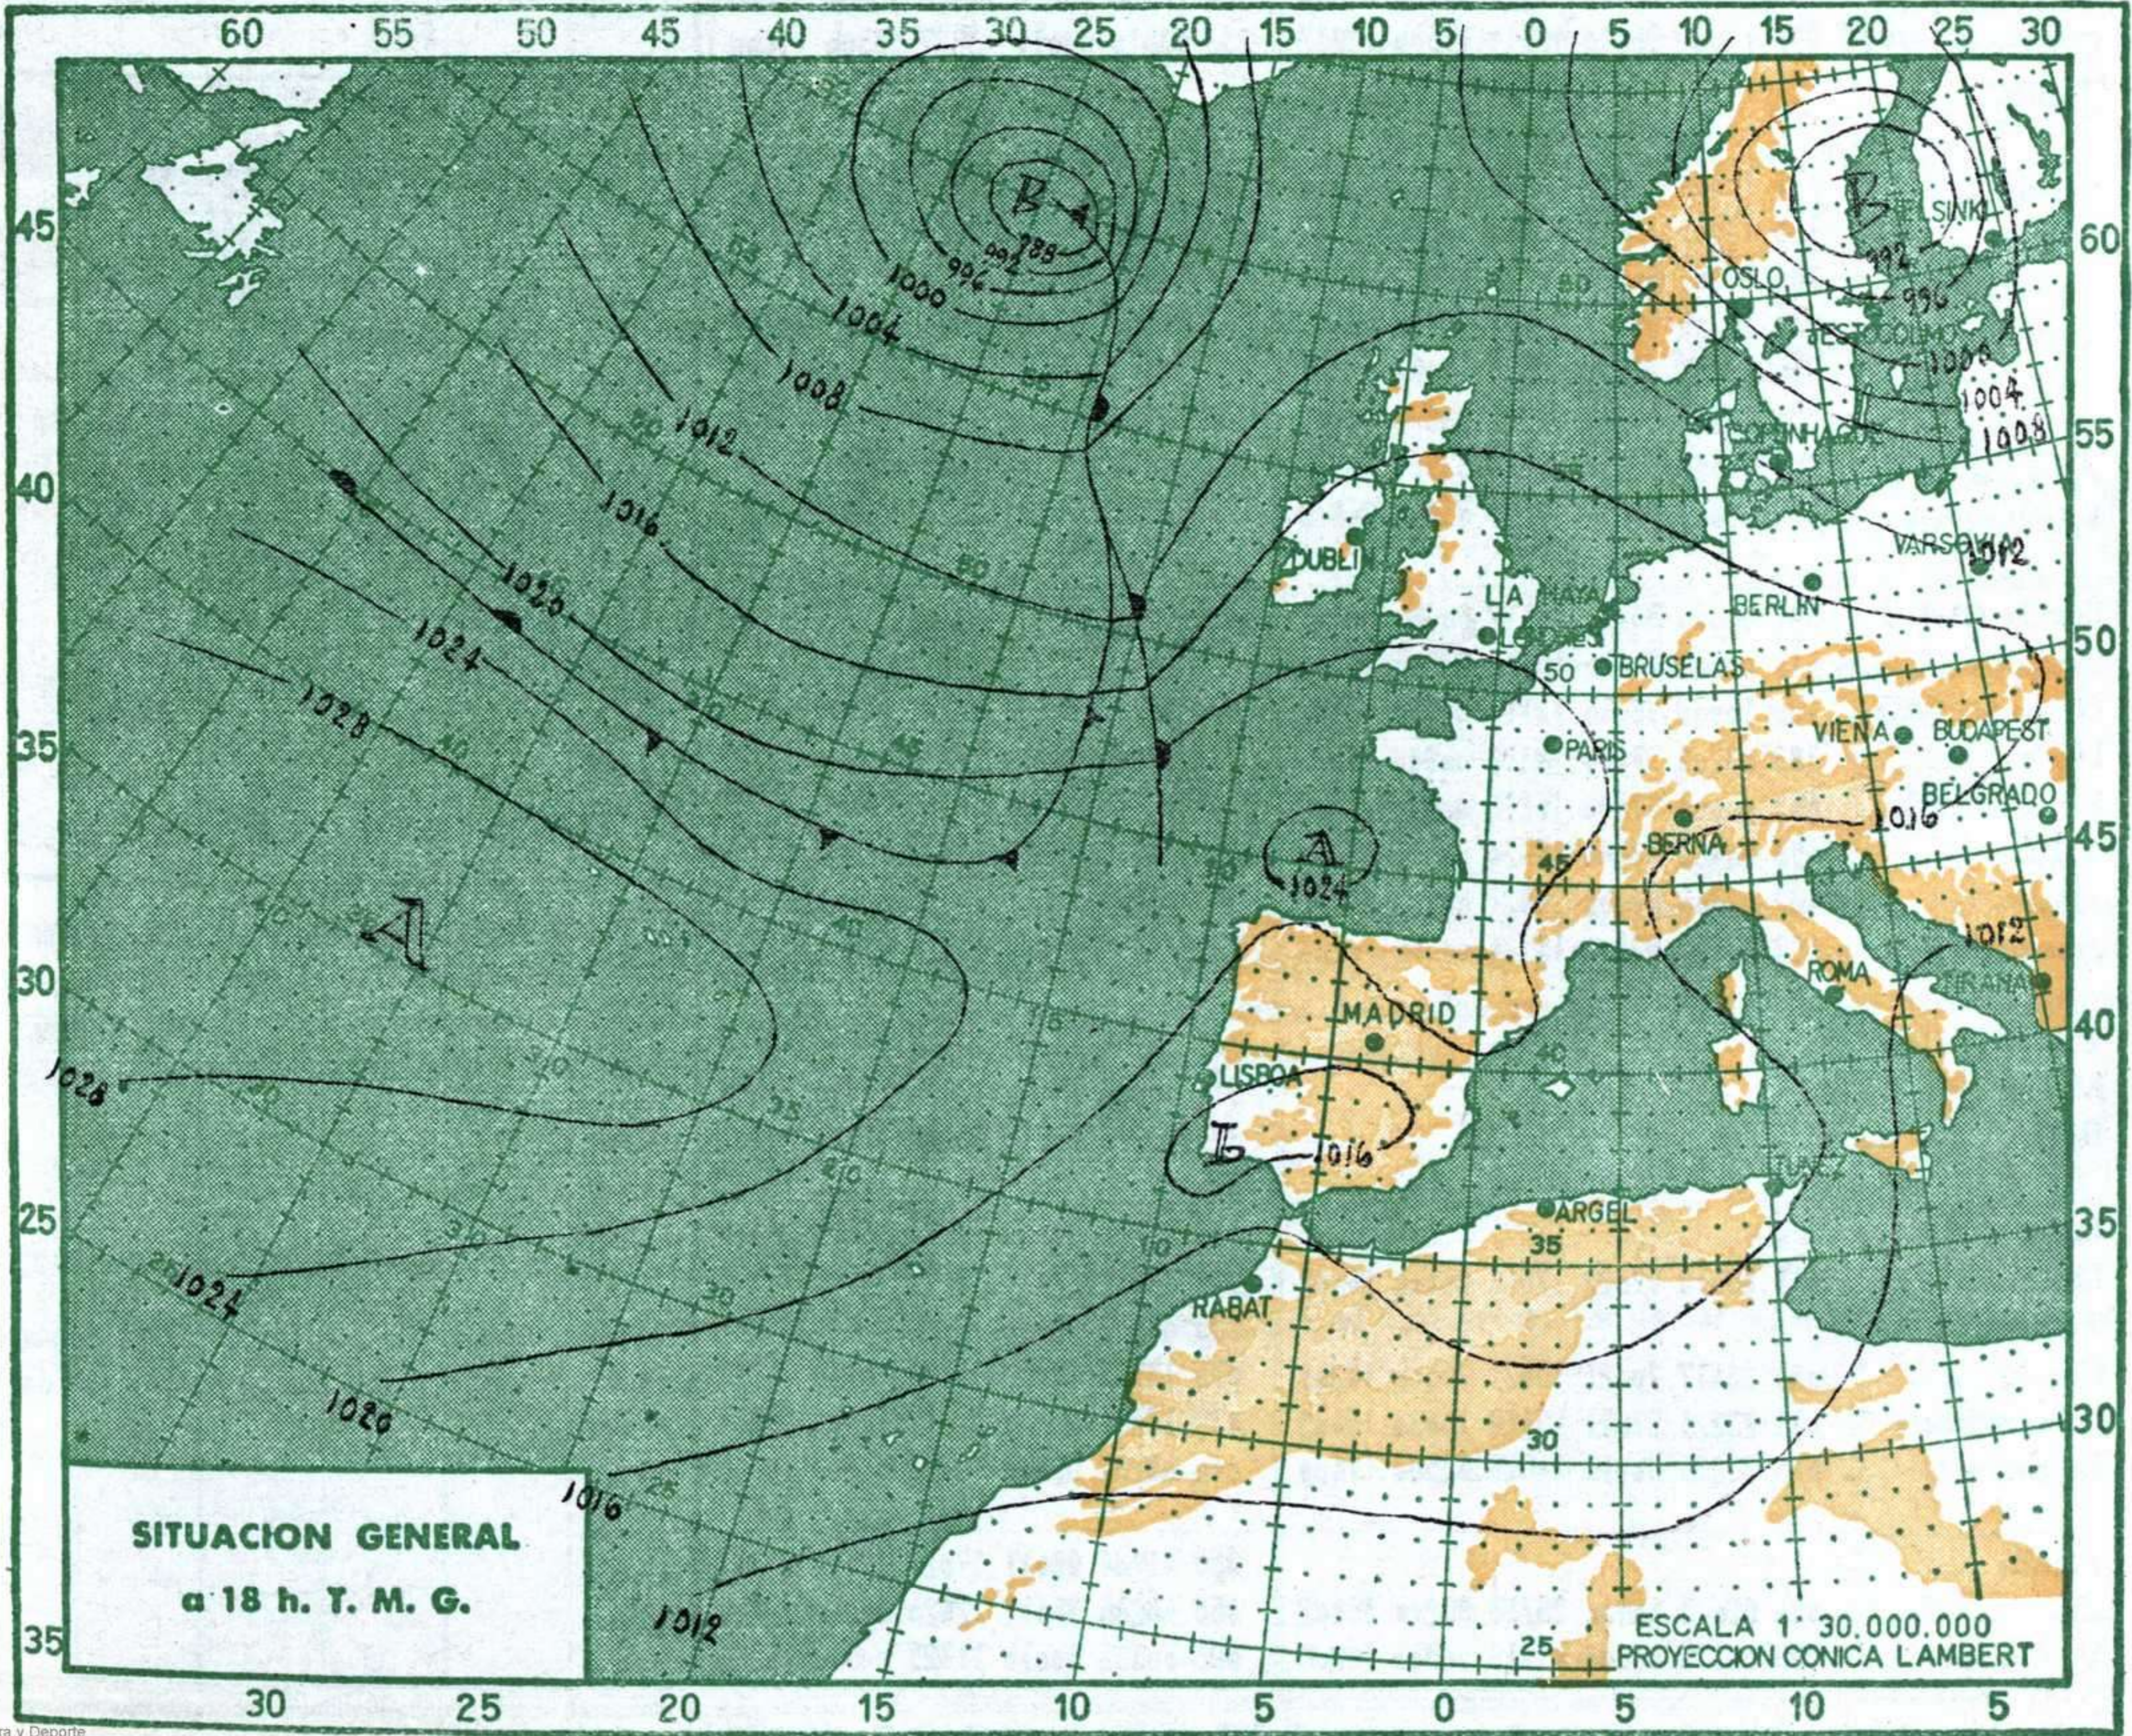

mb
1060
1050
1040
1030
1020
1010
1000
990
980
970
960
950
940

NUDOS
110
100
90

SITUACION GENERAL
a 6 h. T. M. G.

ESCALA 1: 30.000.000
PROYECCION CONICA LAMBERT

Mts.
2000
1000
500
0

SITUACION GENERAL
a 18 h. T. M. G.