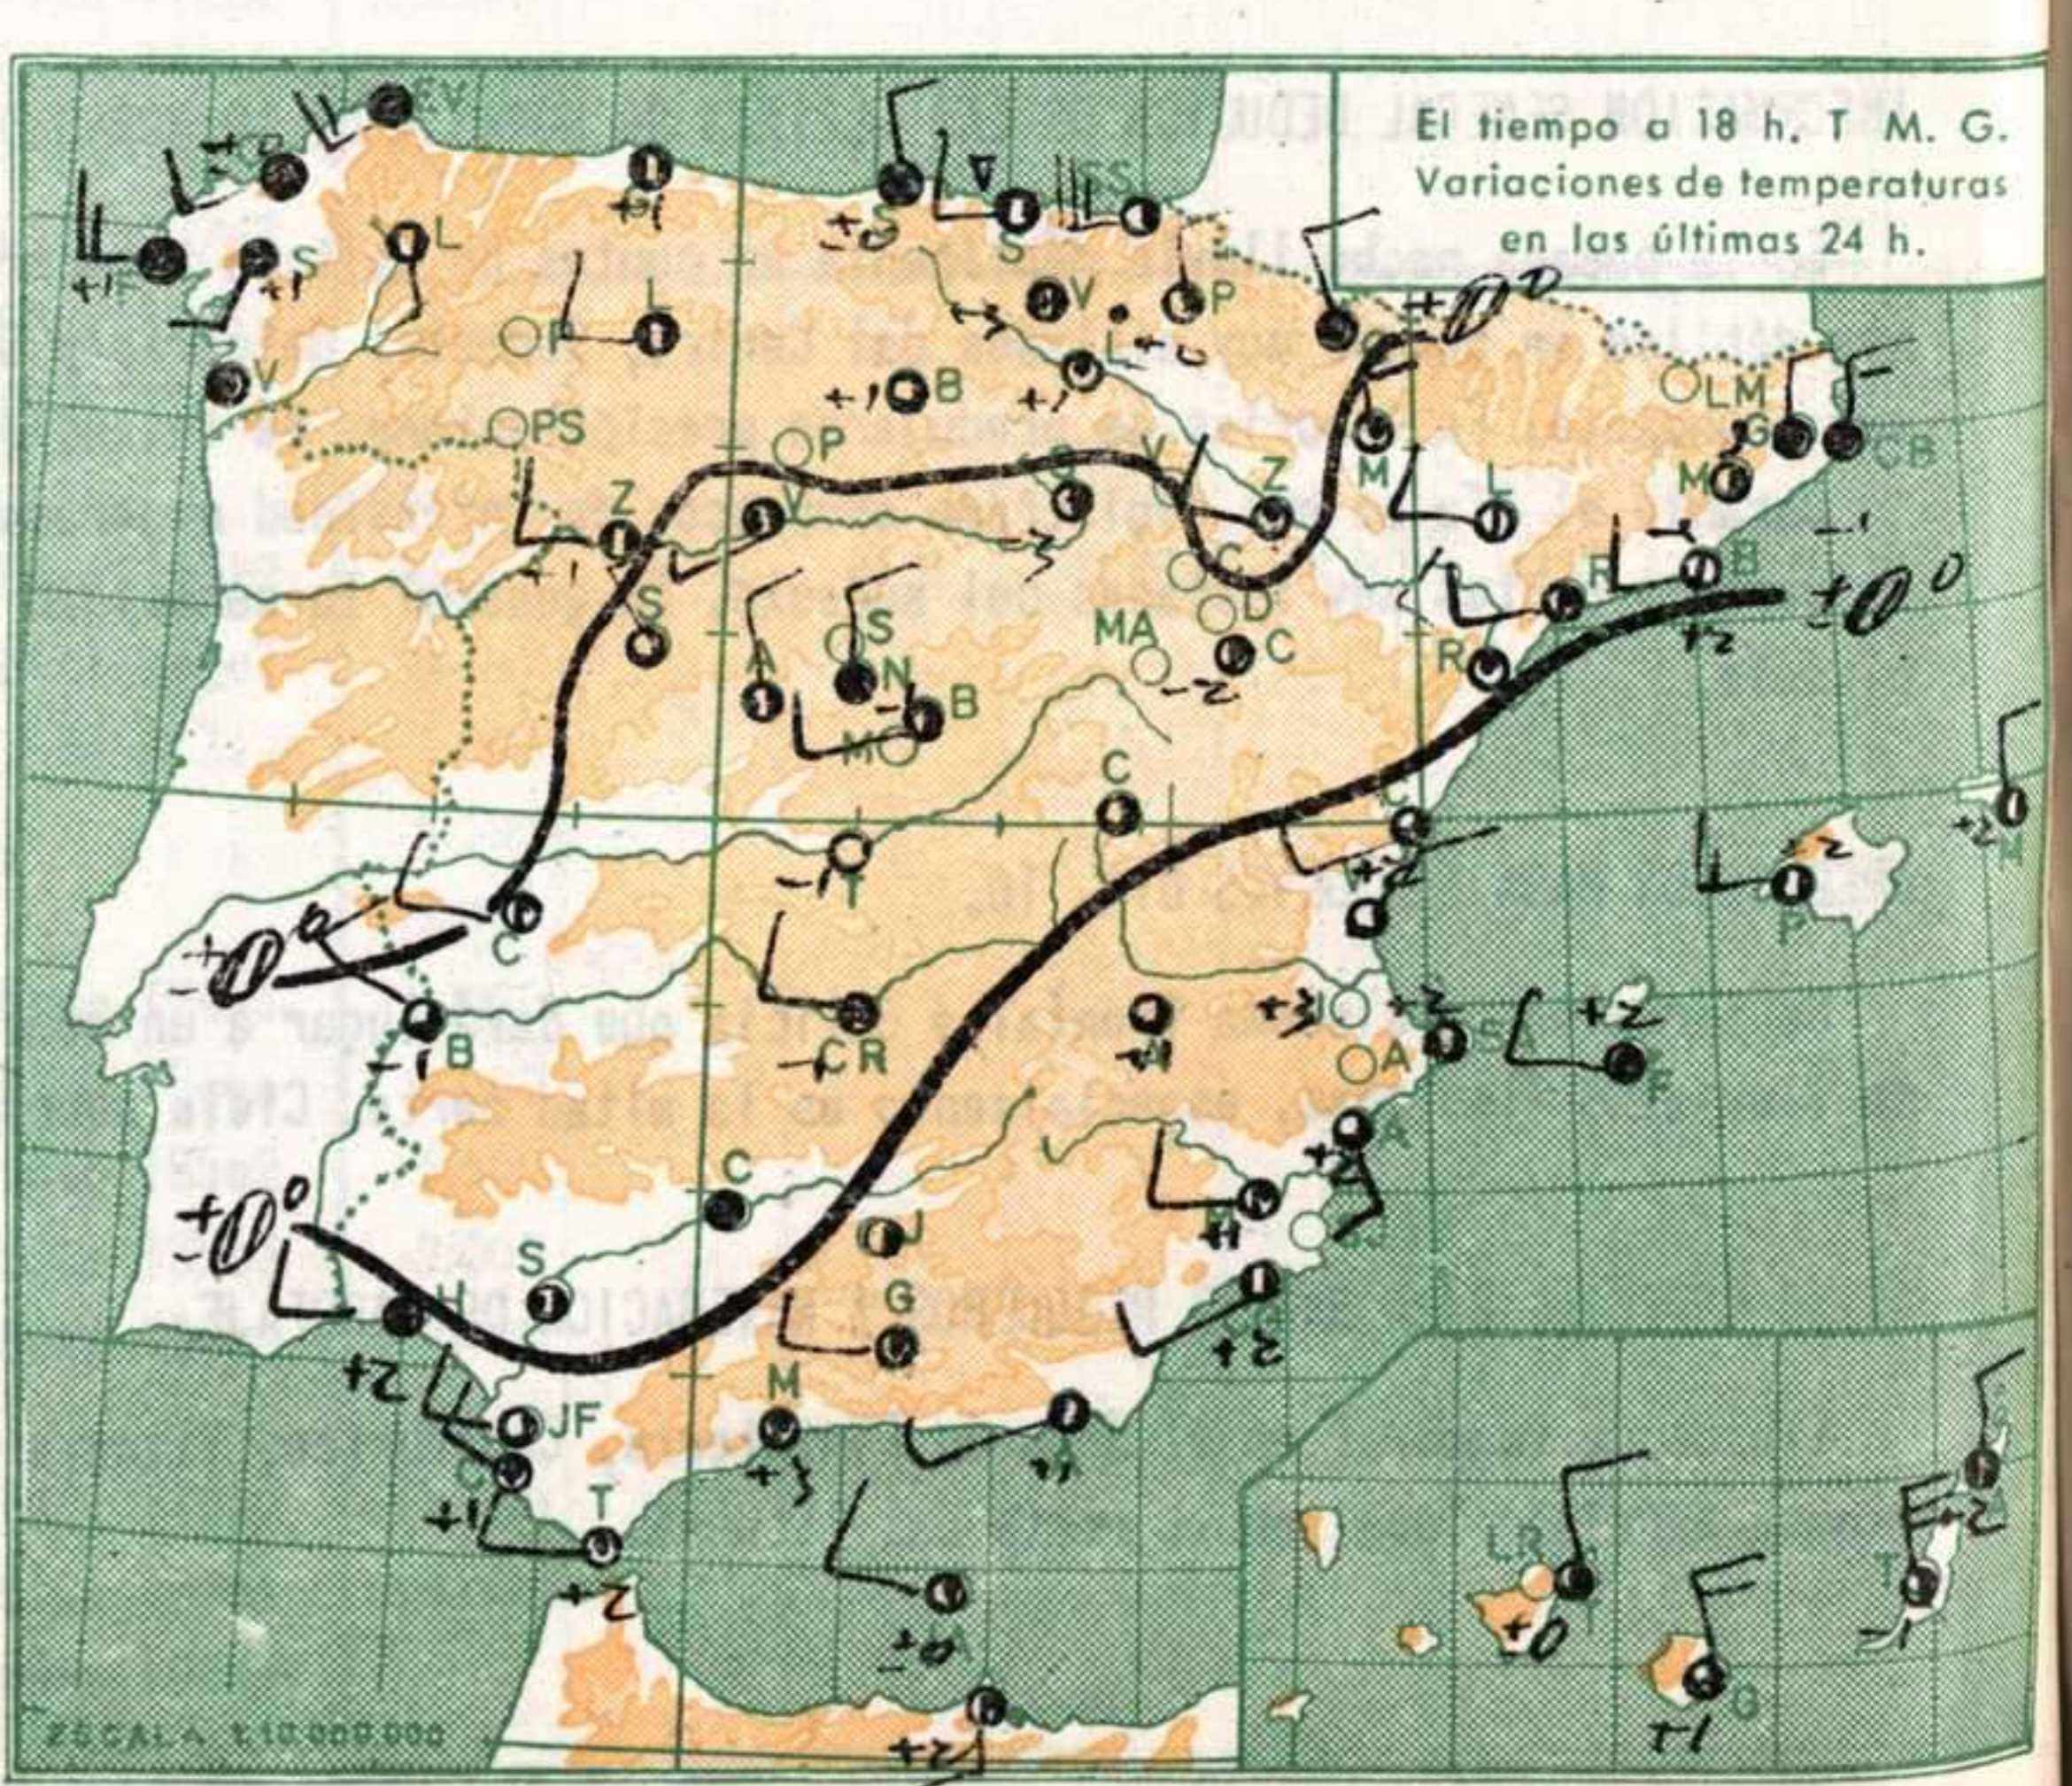

ISOBARAS TIPO				PUNTOS NOTABLES				ISOBARAS TIPO				PUNTOS NOTABLES				ISOBARAS TIPO				PUNTOS NOTABLES														
ppp	hhh	TT	T_dT_d	dd	ff	ppp	TT	T_dT_d	dd	ff	ppp	hhh	TT	T_dT_d	dd	ff	ppp	TT	T_dT_d	dd	ff	ppp	hhh	TT	T_dT_d	dd	ff	ppp	TT	T_dT_d	dd	ff		
Estación Barajas Indicativo 221 Día/hora 9/00								Estación Zaragoza Indicativo 159 Día/hora 9/00								Estación Tenerife Indicativo 020 Día/hora 9/00																		
1000	135					943	10	8			1000	130					982	7	3			1000	143	18	16			1013	19	16				
850	140	4	4			881	6	4			850	1472	5	2	22	17	962	9	5			850	1511	8	8			888	11	11				
700	304	-4	-7	29	11	795	e	e	27	18	700	3042	e	e	25	19	900	8	3			700	3090	-2	-5			753	3	2				
500	5650	-85		31	09	775	2	2	27	12	500	5550	-16		26	24	840	5	2			500	5710	-17				696	-2	-6				
400	7290	-29		33	27	714	-5	-3	27	14	400	7290	-29		22	34	787	e	-2			400	7340	-28				660	-1	-11				
300	9280	-46		33	24	689	-6	-14	29	12	300	9270	-47		26	39	780	3	-6			300	9330	-50				613	-5	-k5				
250						660	-3	-12	28	14	250	10450	-56		25	36	765	3	-19			250							748	-12				
200	1880	-50		26	32	633	-3		36	11	200	11860	-59		26	44	732	4				200							460	-20				
150	3680	-57		27	30	450	-22		32	14	150	13670	-58		24	37	676	-3				150							316	-42				
100	6200	-83				250	-58		32	12	100	16210	-62		28	27	633	-4				100							286	-49				
						185	-61		29	32									617	-6											134	-51		
						150	-57		27	34									587	-7														
						118	-63												329	-42														
Estación Barajas Indicativo 221 Día/hora 9/12								Estación Palma de M. Indicativo 302 Día/hora 9/12								Estación La Coruña Indicativo 001 Día/hora 9/12																		
1000	111					941	11	8	23	12	1000	116	16	13	00	00	008	16	13	00	00	1000	142	13	8	28	08	1010	14	8	28	06		
850	1472	6	2	28	24	825	5	-0	29	24	850	1469	5	2	25	12	929	10	8	19	12	850	1493	2	1	30	16	944	9	5	30	12		
700	3043	-2	-11	29	33	812	5	-3	29	24	700	3039	-1	-5	27	38	883	7	2	20	10	700	3042	-2	-3	31	40	820	-0	-5	30	18		
500	5660	-16	-21	29	50	619	-7	-16	30	40	500	5640	-7		25	51	824	4	2	26	22	500	5660	-13	-27	32	45	765	-2	5	30	25		
400	7300	-28		31	65	565	-9	-13	25	45	400	7	-29		25	51	812	7	2	26	12	400	7310	-26	-30	xx	xx	731	-0	-1	31	33		
300	9300	-44		33	75	473	-18	-25	30	55	300	9870	-44		23	66	685	-2	-6	26	12	300	9330	-40	-46	xx	xx	650	-5	-5	30	48		
250						447	-22	-25	31	55	250						608	-9	-16	26	35	250							585	-6	-16	29	25	
200	11900	-62				205	-62				200	11910	-52		25	35	512	-16	-22	25	50	200	11970	-60				485	-15	-23	32	52		
150	13700	-57				160	-56				150	13770	-51		27	87	363	-33		24	49	150	13730	-57				395	-22	-30				
100						135	-57				100						250	-54		24	70	100							297	-40	-46			
																	136	-50		25	70								167	-67				
																													145	-67				
Estación Indicativo Día/hora								Estación Indicativo Día/hora								Estación Indicativo Día/hora																		
1000											1000											1000												
850											850											850												
700											700											700												
500											500											500												
400											400											400