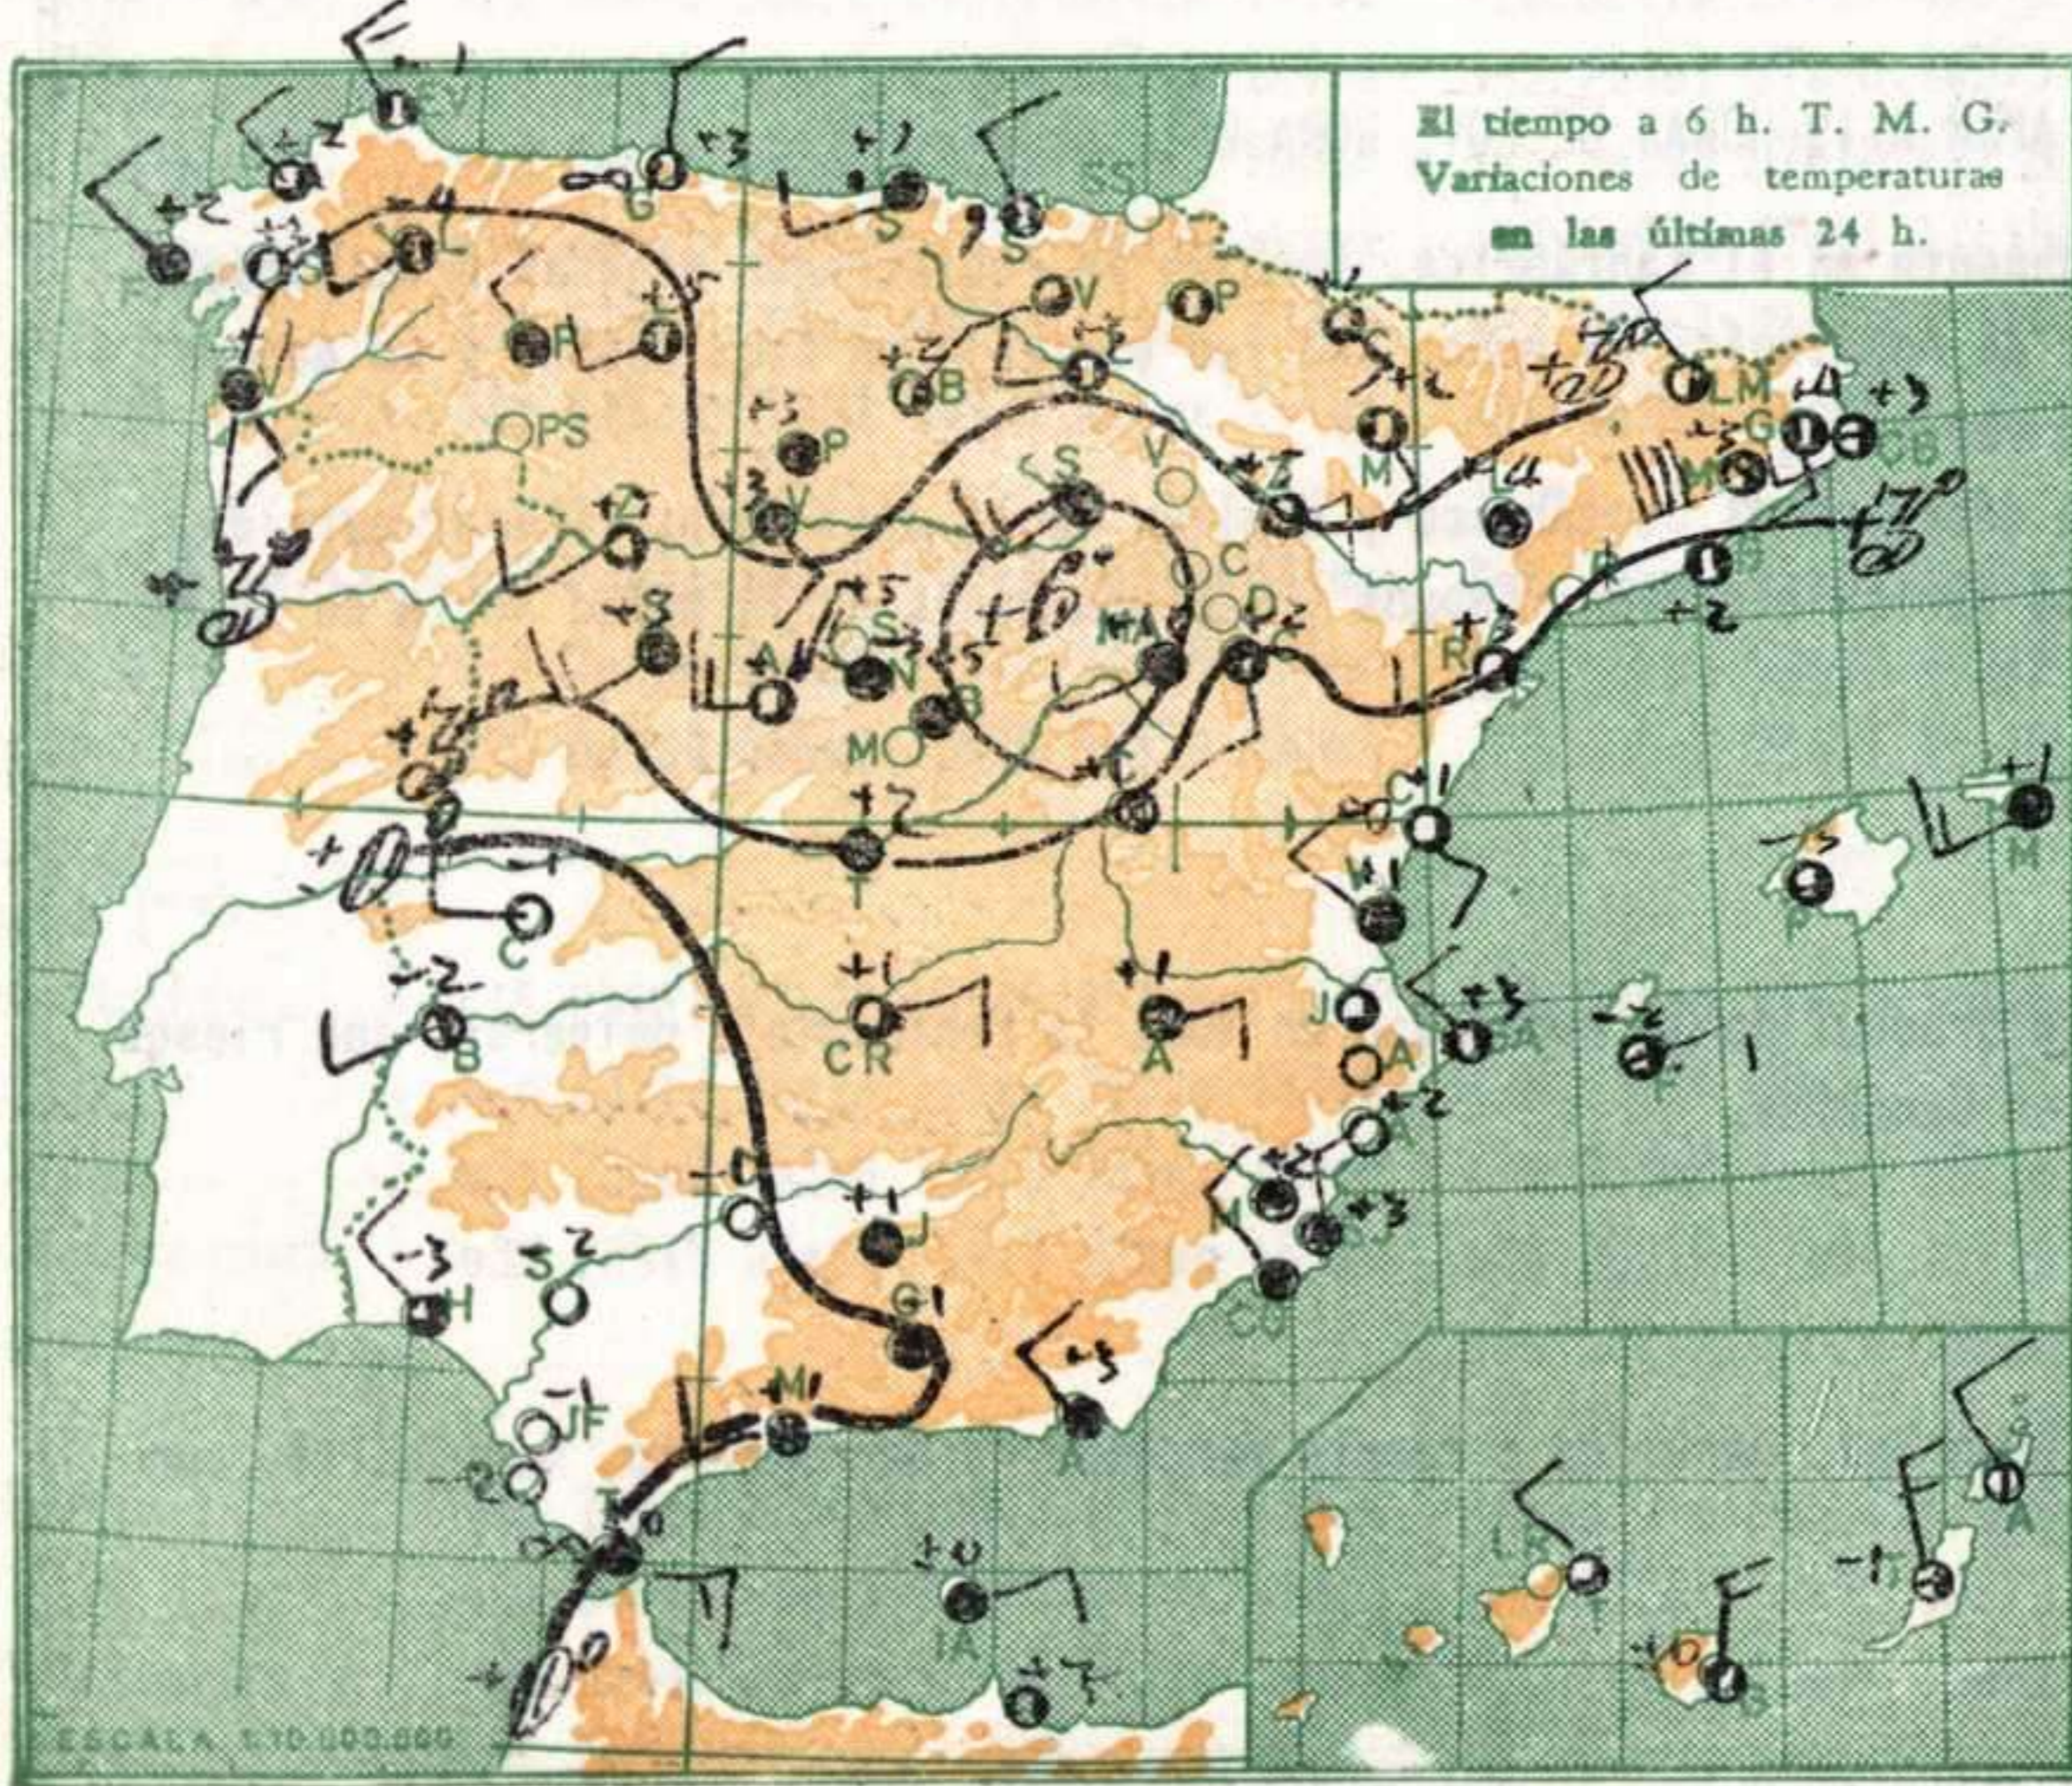

ISOBARAS TIPO				PUNTOS NOTABLES				ISOBARAS TIPO				PUNTOS NOTABLES				ISOBARAS TIPO				PUNTOS NOTABLES														
ppp	hhh	TT	T_dT_d	dd	ff	ppp	TT	T_dT_d	dd	ff	ppp	hhh	TT	T_dT_d	dd	ff	ppp	TT	T_dT_d	dd	ff	ppp	hhh	TT	T_dT_d	dd	ff	ppp	TT	T_dT_d	dd	ff		
Estación Barajas Indicativo 221 Día/hora 9/00								Estación Zaragoza Indicativo 159 Día/hora 9/00								Estación Tenerife Indicativo 020 Día/hora 9/00																		
1000	135					943	10	8			1000	130					982	7	3			1000	143	18	16			1013	19	16				
850	140	4	4			881	6	4			850	1472	5	2	22	17	962	9	5			850	1511	8	8			888	11	11				
700	304	-4	-7	29	11	795	e	e	27	18	700	3042	e	e	25	19	900	8	3			700	3090	-2	-5			753	3	2				
500	5650	-85		31	09	775	2	2	27	12	500	5550	-16		26	24	840	5	2			500	5710	-17				696	-2	-6				
400	7290	-29		33	27	714	-5	-3	27	14	400	7290	-29		22	34	787	e	-2			400	7340	-28				660	-1	-11				
300	9280	-46		33	24	689	-6	-14	29	12	300	9270	-47		26	39	780	3	-6			300	9330	-50				613	-5	-k5				
250						660	-3	-12	28	14	250	10450	-56		25	36	765	3	-19			250							748	-12				
200	1880	-50		26	32	633	-3		36	11	200	11860	-59		26	44	732	4				200							460	-20				
150	3680	-57		27	30	450	-22		32	14	150	13670	-58		24	37	676	-3				150							316	-42				
100	6200	-83				250	-58		32	12	100	16210	-62		28	27	633	-4				100							286	-49				
						185	-61		29	32									617	-6											134	-51		
						150	-57		27	34									587	-7														
						118	-63												329	-42														
Estación Barajas Indicativo 221 Día/hora 9/12								Estación Palma de M. Indicativo 302 Día/hora 9/12								Estación La Coruña Indicativo 001 Día/hora 9/12																		
1000	111					941	11	8	23	12	1000	116	16	13	00	00	008	16	13	00	00	1000	142	13	8	28	08	1010	14	8	28	06		
850	1472	6	2	28	24	825	5	-0	29	24	850	1469	5	2	25	12	929	10	8	19	12	850	1493	2	1	30	16	944	9	5	30	12		
700	3043	-2	-11	29	33	812	5	-3	29	24	700	3039	-1	-5	27	38	883	7	2	20	10	700	3042	-2	-3	31	40	820	-0	-5	30	18		
500	5660	-16	-21	29	50	619	-7	-16	30	40	500	5640	-7		25	51	824	4	2	26	22	500	5660	-13	-27	32	45	765	-2	5	30	25		
400	7300	-28		31	65	565	-9	-13	25	45	400	7	-29		25	51	812	7	2	26	12	400	7310	-26	-30	xx	xx	731	-0	-1	31	33		
300	9300	-44		33	75	473	-18	-25	30	55	300	9870	-44		23	66	685	-2	-6	26	12	300	9330	-40	-46	xx	xx	650	-5	-5	30	48		
250						447	-22	-25	31	55	250						608	-9	-16	26	35	250							585	-6	-16	29	25	
200	11900	-62				205	-62				200	11910	-52		25	35	512	-16	-22	25	50	200	11970	-60				485	-15	-23	32	52		
150	13700	-57				160	-56				150	13770	-51		27	87	363	-33		24	49	150	13730	-57				395	-22	-30				
100						135	-57				100						250	-54		24	70	100							297	-40	-46			
																	136	-50		25	70								167	-67				
																													145	-67				
Estación Indicativo Día/hora								Estación Indicativo Día/hora								Estación Indicativo Día/hora																		
1000											1000											1000												
850											850											850												
700											700											700												
500											500											500												
400											400											400