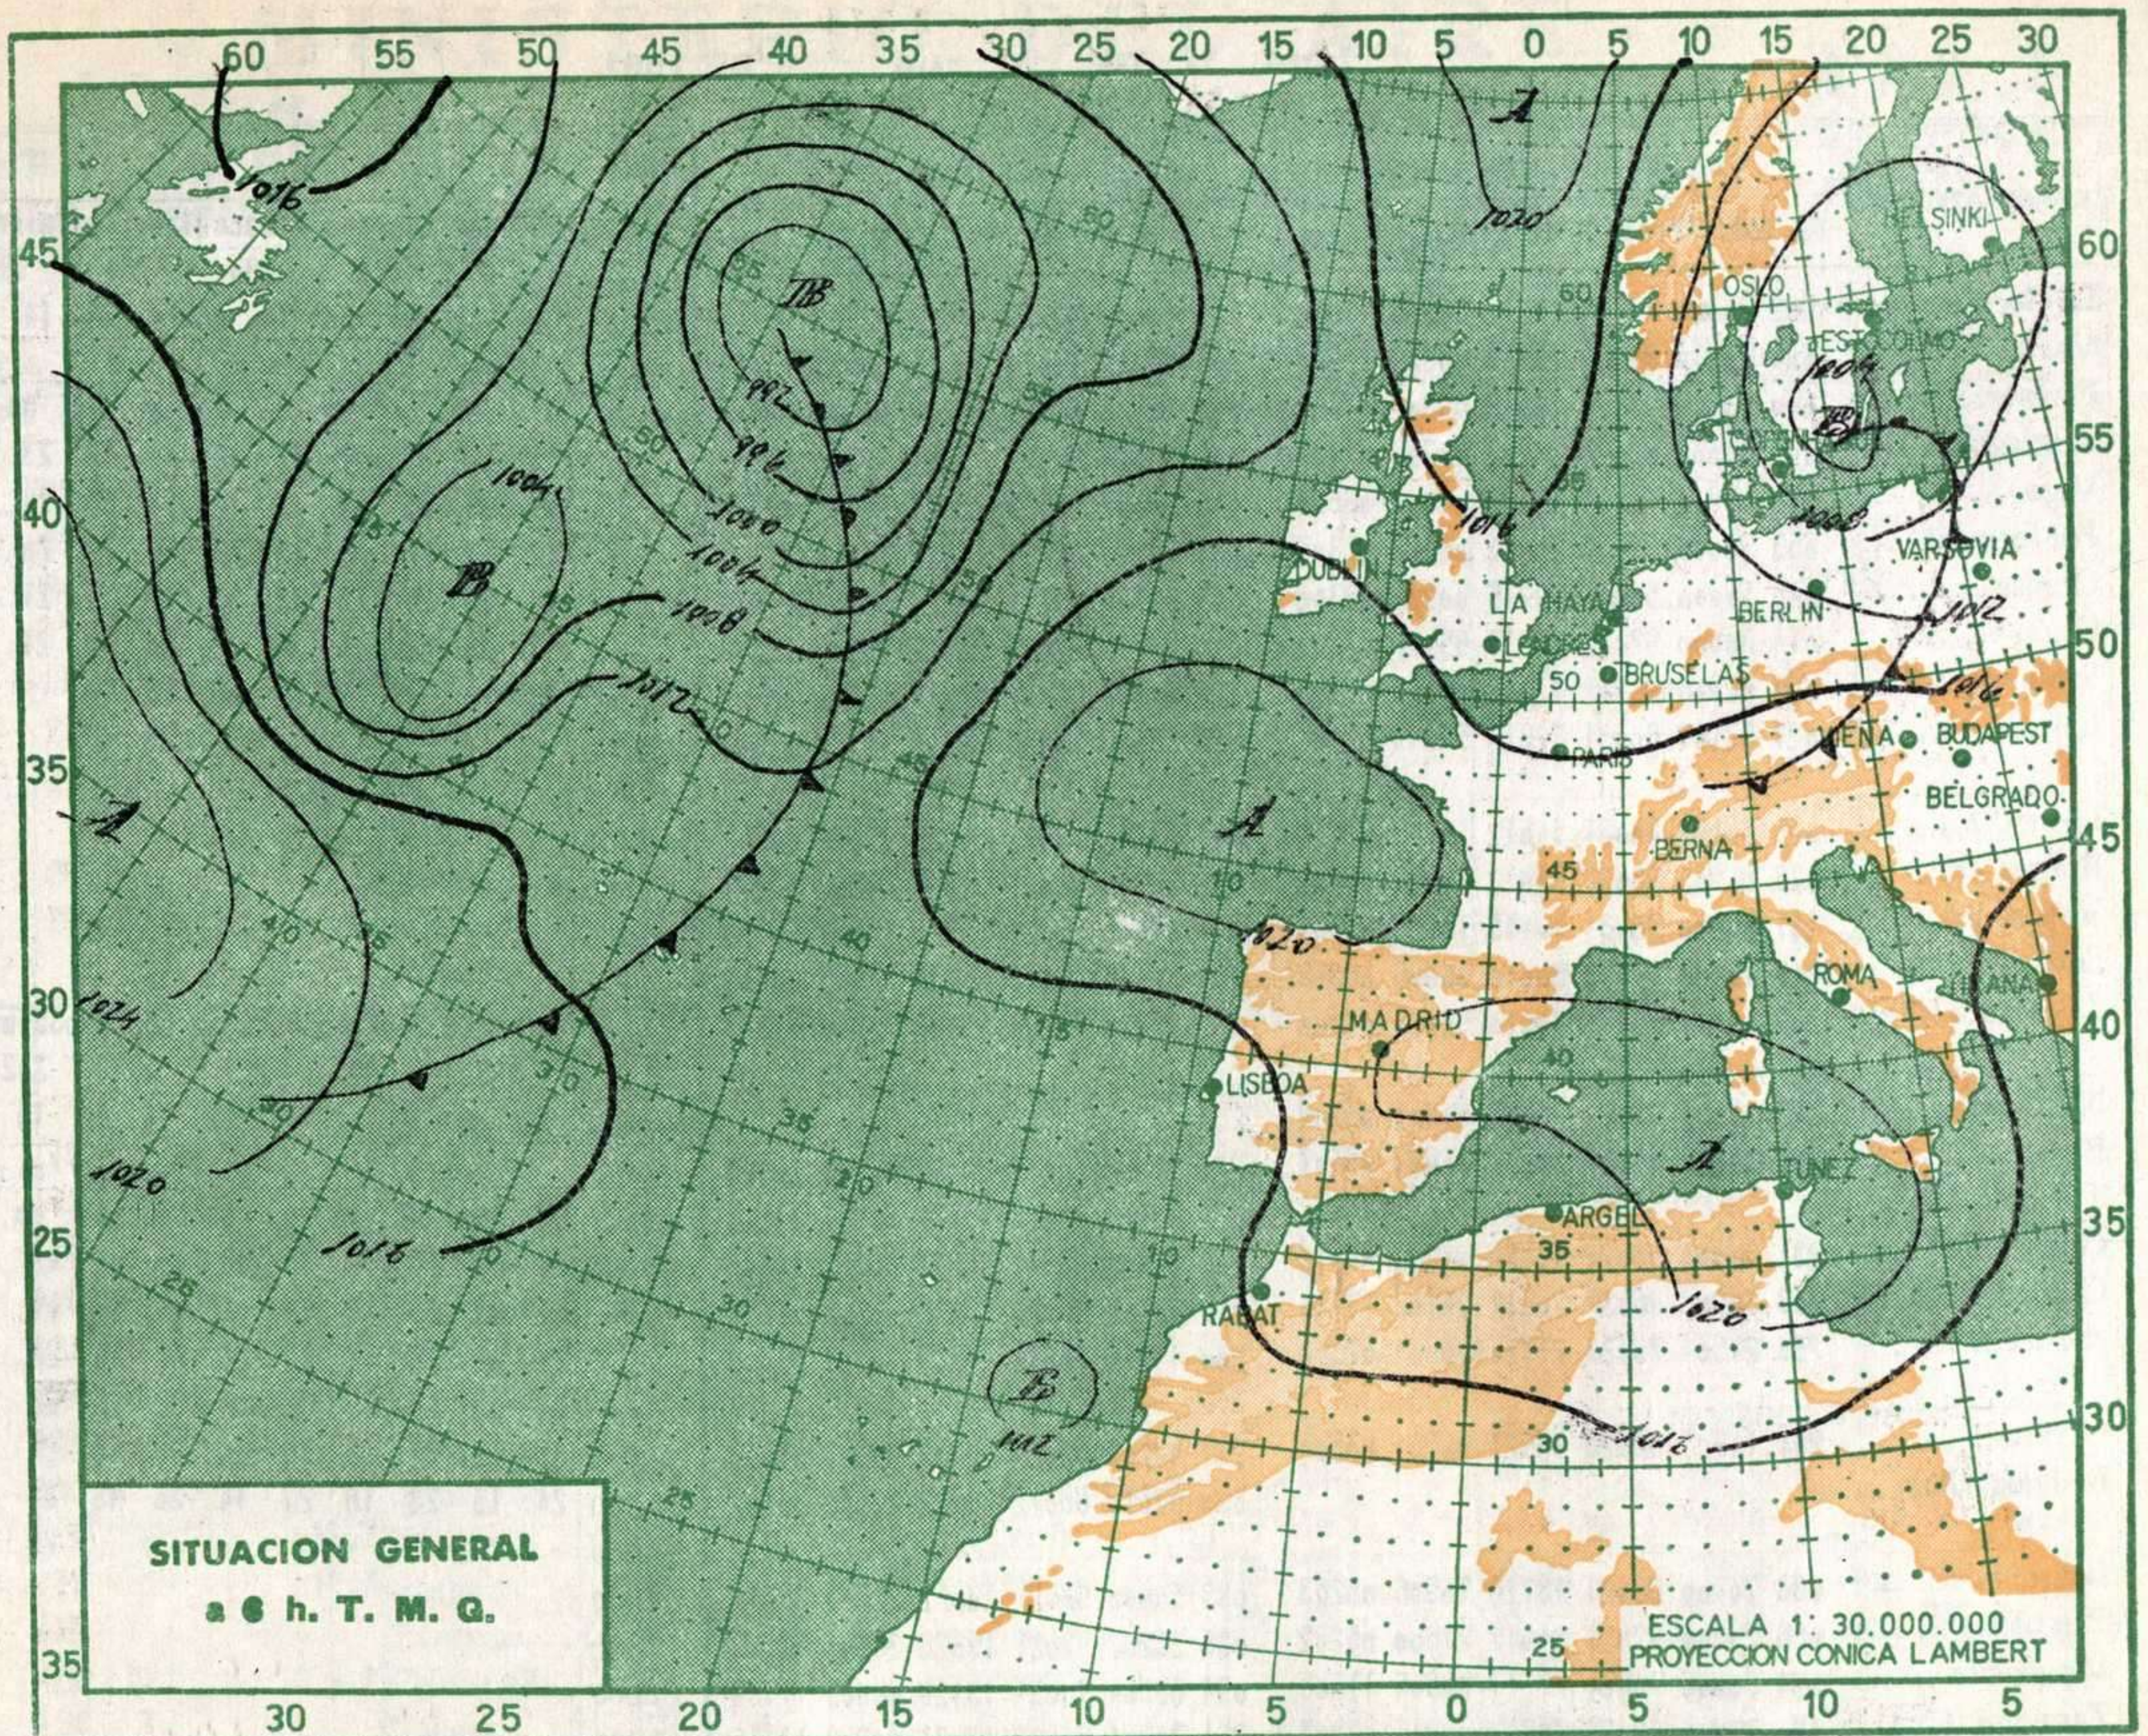

OBSERVATORIOS	OBSERVACIONES a 6 h.							OBSERVACIONES a 18 h.							VIENTO EN ALTITUD							
	III	Hddff	VVww	PPPTT	H₁C₁H₂C₂	T₁T₂DDP		III	Hddff	VVww	PPPTT	H₁C₁H₂C₂	T₁T₂DDP		Estación	Badajoz	Logroño	Albacete	Sevilla	Valencia	Sevilla	
La Coruña...	001	70000	40104	19312	36305	11610	001	40000	62022	14622	00902	16611		Estación	330	084	280	391	285	391		
Vares ...	004	80914	85022	18113	860xx	10400	004	69019	96031	13814	36002	12717		Indicativo	14 00	14 00	14 00	14 00	14 06	14 06		
Finisterre ...	040	20507	97020	19019	00902	07608	040	40501	96021	15328	40902	12313		Día/hora	dd ff	dd ff	dd ff	dd ff	dd ff	dd ff		
Santiago (A.)...	042	30000	03424	20207	00902	07705	042	33602	80021	13127	11506	15707		Altitud	dd ff	dd ff	dd ff	dd ff	dd ff	dd ff		
Vigo ...	046	20903	74011	16520	00901	08807	046	30000	85031	13627	24601	08703		Tierra	S 03	00 00	SE 20	NE 10	00 00	NE 10		
Ponferrada...	053	30000	98021	20212	00943	08305	053	22303	98011	11929	14540	07716		1.000	13 02	31 07	17 08	08 12	23 08	23 12		
Orense ...	048	50000	50021	19216	00904	08300	048	63104	60011	13629	00903	12823		1.500	11 08	05 07	12 10	11 25	29 07	14 08		
Gijón ...	014	80000	97022	21915	855xx	13303	014	70714	97020	18617	70902	13809		2.000	12 12	14 08	13 02	10 19	20 08	18 06		
Santander...	023	82906	96102	23113	864xx	11305	023	80512	96102	21215	865xx	12604		3.000	15 18	27 13	32 03	15 14	27 06	26 16		
Igueldo...	027	63107	60031	22013	5534x	12305	027	83606	60052	19816	4547x	12605		4.000	17 08	30 14	34 06	20 14	21 11	23 10		
León (*) ...	055	63102	80031	54012	10942	07500	055	62510	98021	45226	12542	04709		5.500	23 10		32 06	23 10		24 16		
Burgos (*)...	076	80902	98022	52912	00907	05400	076	32703	98021	54027	00902	03707		7.000								
Valladolid...	141	50000	96031	10413	10945	05304	141	41806	98021	12329	14602	58708		9.000								
Soria (*) ...	148	70000	97032	60010	00906	06301	148	52502	98012	60626	14505	04605		10.500								
Salamanca (*)	202	5xxxx	65030	51010	50901	06400	202	22316	70021	53828	20910	09803		12.000								
Navacerrada(*)	215	13601	98021	56412	00901	06704	215	39904	80021	13429	00901	10170		16.000								
Barajas...	221	30000	80021	18911	00901	06401	221	10000	75021	14631	00901	11611		Estación	285	391	221	084	202	280		
Toledo...	272	10000	75021	14631	00901	11611	272	32202	98012	48527	00902	14705		Indicativo	14 06	14 12	14 12	14 12	14 12	14 12		
Cuenca (*) ...	231	30000	98022	47109	00901	0351x	231	22702	98011	17428	14702	08704		Día/hora	dd ff	dd ff	dd ff	dd ff	dd ff	dd ff		
Ciudad Real ...	348	30903	96021	20617	24702	13400	348	11816	80011	12529	00901	51809		Altitud	dd ff	dd ff	dd ff	dd ff	dd ff	dd ff		
Albacete ...	280	21504	70030	21110	00901	02300	280	42208	98021	13132	30981	01607		Tierra	S 10	NE 10	00 00	00 00	00 00	S 10		
Cáceres...	261	11805	98020	15921	00901	00500	261	62610	80022	13032	42630	06502		1.000	24 06	17 10	23 06	14 04	12 05	18 05		
Badajoz (A.) ...	330	62610	80022	13032	42630	06502	330	22702	98011	17428	14702	08704		1.500	01 02	15 19	11 04	25 12	19 05	19 10		
Logroño ...	083	70000	98021	18716	70906	08203	083	50000	98021	13032	22505	15711		2.000	20 02	25 12	10 04	26 16	22 08	18 10		
Pamplona ...	086	20000	97021	24012	27600	06202	086	23203	97021	15826	28600	06709		3.000	32 03	29 19	22 04	27 18	22 10	23 06		
Monforte...	094	30000	70000	17517	00905	11305	094	62504	70031	13129	00905	11709		4.000	31 12	29 20	26 10	27 16	21 14	32 08		
Zaragoza (A.)...	160	72904	82022	18717	00906	07307	160	70904	84022	13031	00908	11616		5.500	24 15	23 16	27 14	20 16	26 16	31 08		
Calamocha (*)	233	20000	98031	42510	00905	08213	233	30000	98021	42627	11505	24711		7.000					26 20			
Teruel...	235	22701	60000	04714	20943	08150	235	31806	80010	02530	30784	11611		9.000								
Lérida ...	171	70000	99031	17515	00904	08305	171	62206	98022	12632	00904	17009		10.500								
Gerona...	180	50000	95052	18317	00902	11503	180	72202	97021	15922	00908	13606		12.000								
Barcelona...	238	33402	94040	18213	00904	09400	238	11606	97020	15127	10911	10608		16.000