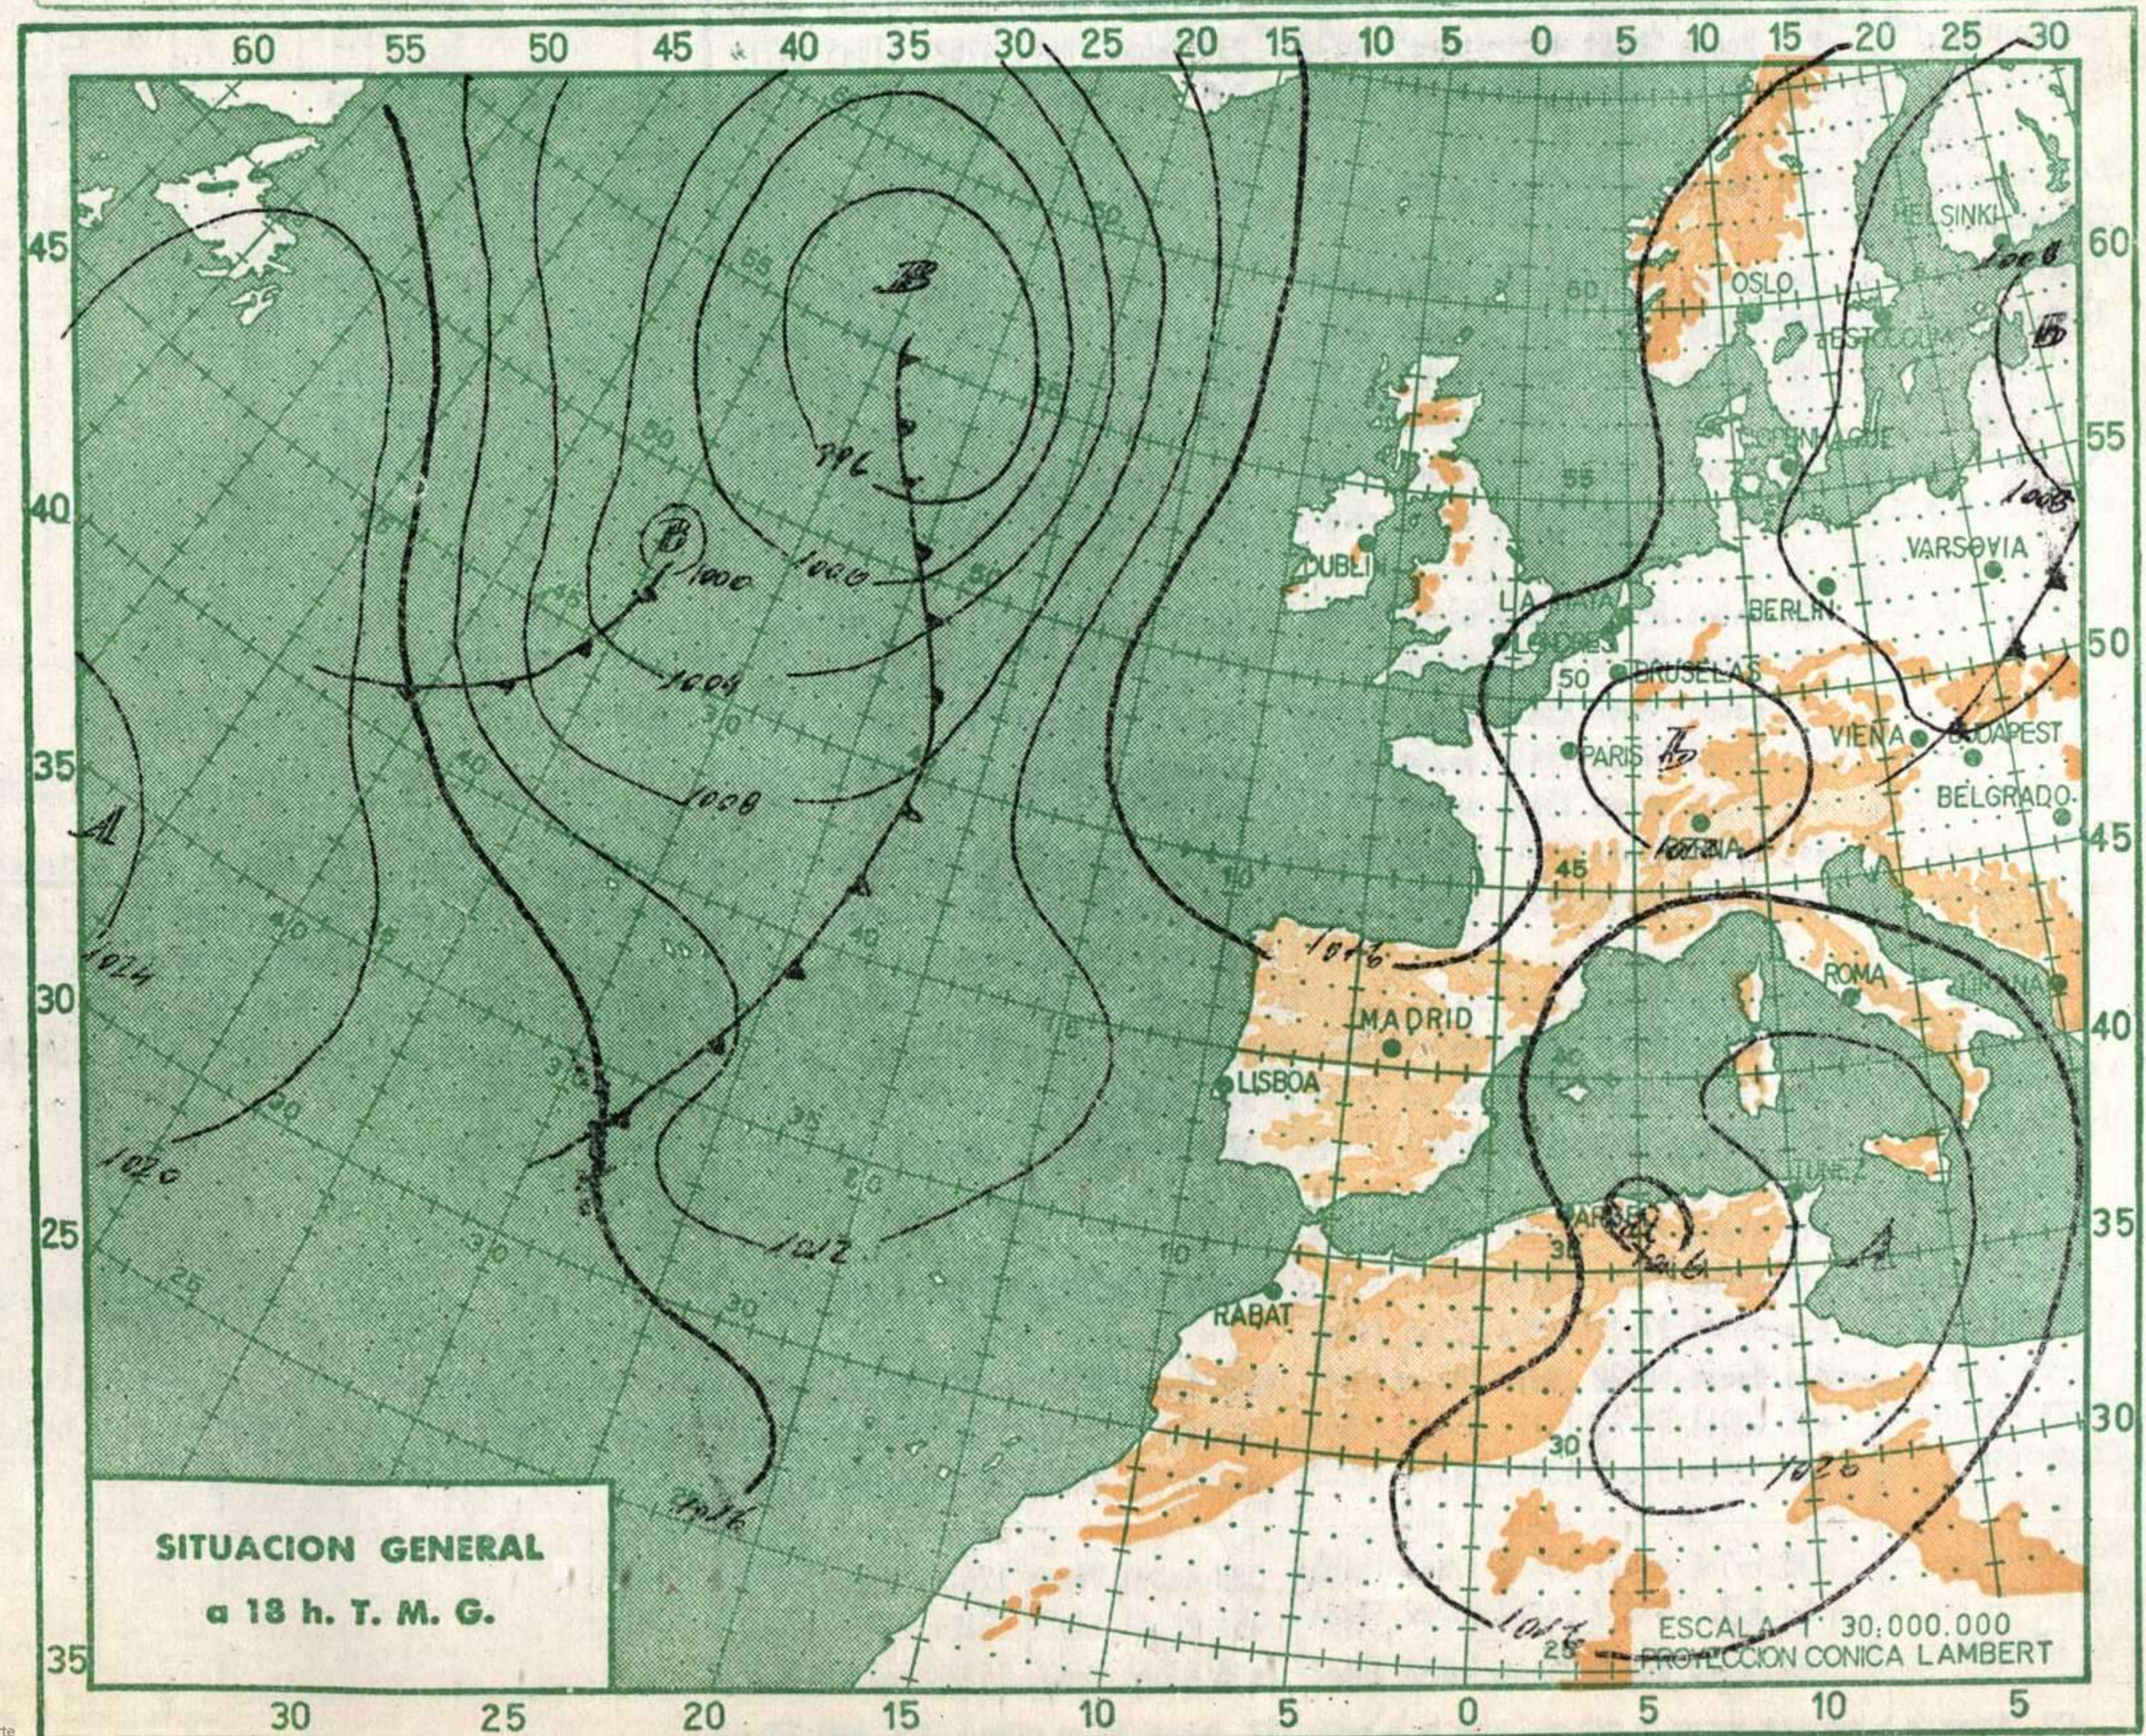

OBSERVATORIOS	OBSERVACIONES a 6 h.							OBSERVACIONES a 18 h.							VIENTO EN ALTITUD							
	III	Hddff	VVww	PPPTT	H₁C₁H₂C₂	T₁T₂DDP		III	Hddff	VVww	PPPTT	H₁C₁H₂C₂	T₁T₂DDP		Estación	Badajoz	Logroño	Albacete	Sevilla	Valencia	Sevilla	
La Coruña...	001	70000	40104	19312	36305	11610	001	40000	62022	14622	00902	16611		Estación	330	084	280	391	285	391		
Vares ...	004	80914	85022	18113	860xx	10400	004	69019	96031	13814	36002	12717		Indicativo	14 00	14 00	14 00	14 00	14 06	14 06		
Finisterre ...	040	20507	97020	19019	00902	07608	040	40501	96021	15328	40902	12313		Día/hora	dd ff	dd ff	dd ff	dd ff	dd ff	dd ff		
Santiago (A.)...	042	30000	03424	20207	00902	07705	042	33602	80021	13127	11506	15707		Altitud	dd ff	dd ff	dd ff	dd ff	dd ff	dd ff		
Vigo ...	046	20903	74011	16520	00901	08807	046	30000	85031	13627	24601	08703		Tierra	S 03	00 00	SE 20	NE 10	00 00	NE 10		
Ponferrada...	053	30000	98021	20212	00943	08305	053	22303	98011	11929	14540	07716		1.000	13 02	31 07	17 08	08 12	23 08	23 12		
Orense ...	048	50000	50021	19216	00904	08300	048	63104	60011	13629	00903	12823		1.500	11 08	05 07	12 10	11 25	29 07	14 08		
Gijón ...	014	80000	97022	21915	855xx	13303	014	70714	97020	18617	70902	13809		2.000	12 12	14 08	13 02	10 19	20 08	18 06		
Santander...	023	82906	96102	23113	864xx	11305	023	80512	96102	21215	865xx	12604		3.000	15 18	27 13	32 03	15 14	27 06	26 16		
Igueldo...	027	63107	60031	22013	5534x	12305	027	83606	60052	19816	4547x	12605		4.000	17 08	30 14	34 06	20 14	21 11	23 10		
León (*) ...	055	63102	80031	54012	10942	07500	055	62510	98021	45226	12542	04709		5.500	23 10		32 06	23 10		24 16		
Burgos (*)...	076	80902	98022	52912	00907	05400	076	32703	98021	54027	00902	03707		7.000								
Valladolid...	141	50000	96031	10413	10945	05304	141	41806	98021	12329	14602	58708		9.000								
Soria (*) ...	148	70000	97032	60010	00906	06301	148	52502	98012	60626	14505	04605		10.500								
Salamanca (*)	202	5xxxx	65030	51010	50901	06400	202	22316	70021	53828	20910	09803		12.000								
Navacerrada(*)	215	13601	98021	56412	00901	06704	215	39904	80021	13429	00901	10170		16.000								
Barajas...	221	30000	80021	18911	00901	06401	221	10000	75021	14631	00901	11611		Estación	285	391	221	084	202	280		
Toledo...	272	10000	75021	14631	00901	11611	272	32202	98012	48527	00902	14705		Indicativo	14 06	14 12	14 12	14 12	14 12	14 12		
Cuenca (*) ...	231	30000	98022	47109	00901	0351x	231	22702	98011	17428	14702	08704		Día/hora	dd ff	dd ff	dd ff	dd ff	dd ff	dd ff		
Ciudad Real ...	348	30903	96021	20617	24702	13400	348	11816	80011	12529	00901	51809		Altitud	dd ff	dd ff	dd ff	dd ff	dd ff	dd ff		
Albacete ...	280	21504	70030	21110	00901	02300	280	42208	98021	13132	30981	01607		Tierra	S 10	NE 10	00 00	00 00	00 00	S 10		
Cáceres...	261	11805	98020	15921	00901	00500	261	62610	80022	13032	42630	06502		1.000	24 06	17 10	23 06	14 04	12 05	18 05		
Badajoz (A.) ...	330	62610	80022	13032	42630	06502	330	22702	98011	17428	14702	08704		1.500	01 02	15 19	11 04	25 12	19 05	19 10		
Logroño ...	083	70000	98021	18716	70906	08203	083	50000	98021	13032	22505	15711		2.000	20 02	25 12	10 04	26 16	22 08	18 10		
Pamplona ...	086	20000	97021	24012	27600	06202	086	23203	97021	15826	28600	06709		3.000	32 03	29 19	22 04	27 18	22 10	23 06		
Monforte...	094	30000	70000	17517	00905	11305	094	62504	70031	13129	00905	11709		4.000	31 12	29 20	26 10	27 16	21 14	32 08		
Zaragoza (A.)...	160	72904	82022	18717	00906	07307	160	70904	84022	13031	00908	11616		5.500	24 15	23 16	27 14	20 16	26 16	31 08		
Calamocha (*)	233	20000	98031	42510	00905	08213	233	30000	98021	42627	11505	24711		7.000					26 20			
Teruel...	235	22701	60000	04714	20943	08150	235	31806	80010	02530	30784	11611		9.000								
Lérida ...	171	70000	99031	17515	00904	08305	171	62206	98022	12632	00904	17009		10.500								
Gerona...	180	50000	95052	18317	00902	11503	180	72202	97021	15922	00908	13606		12.000								
Barcelona...	238	33402	94040	18213	00904	09400	238	11606	97020	15127	10911	10608		16.000