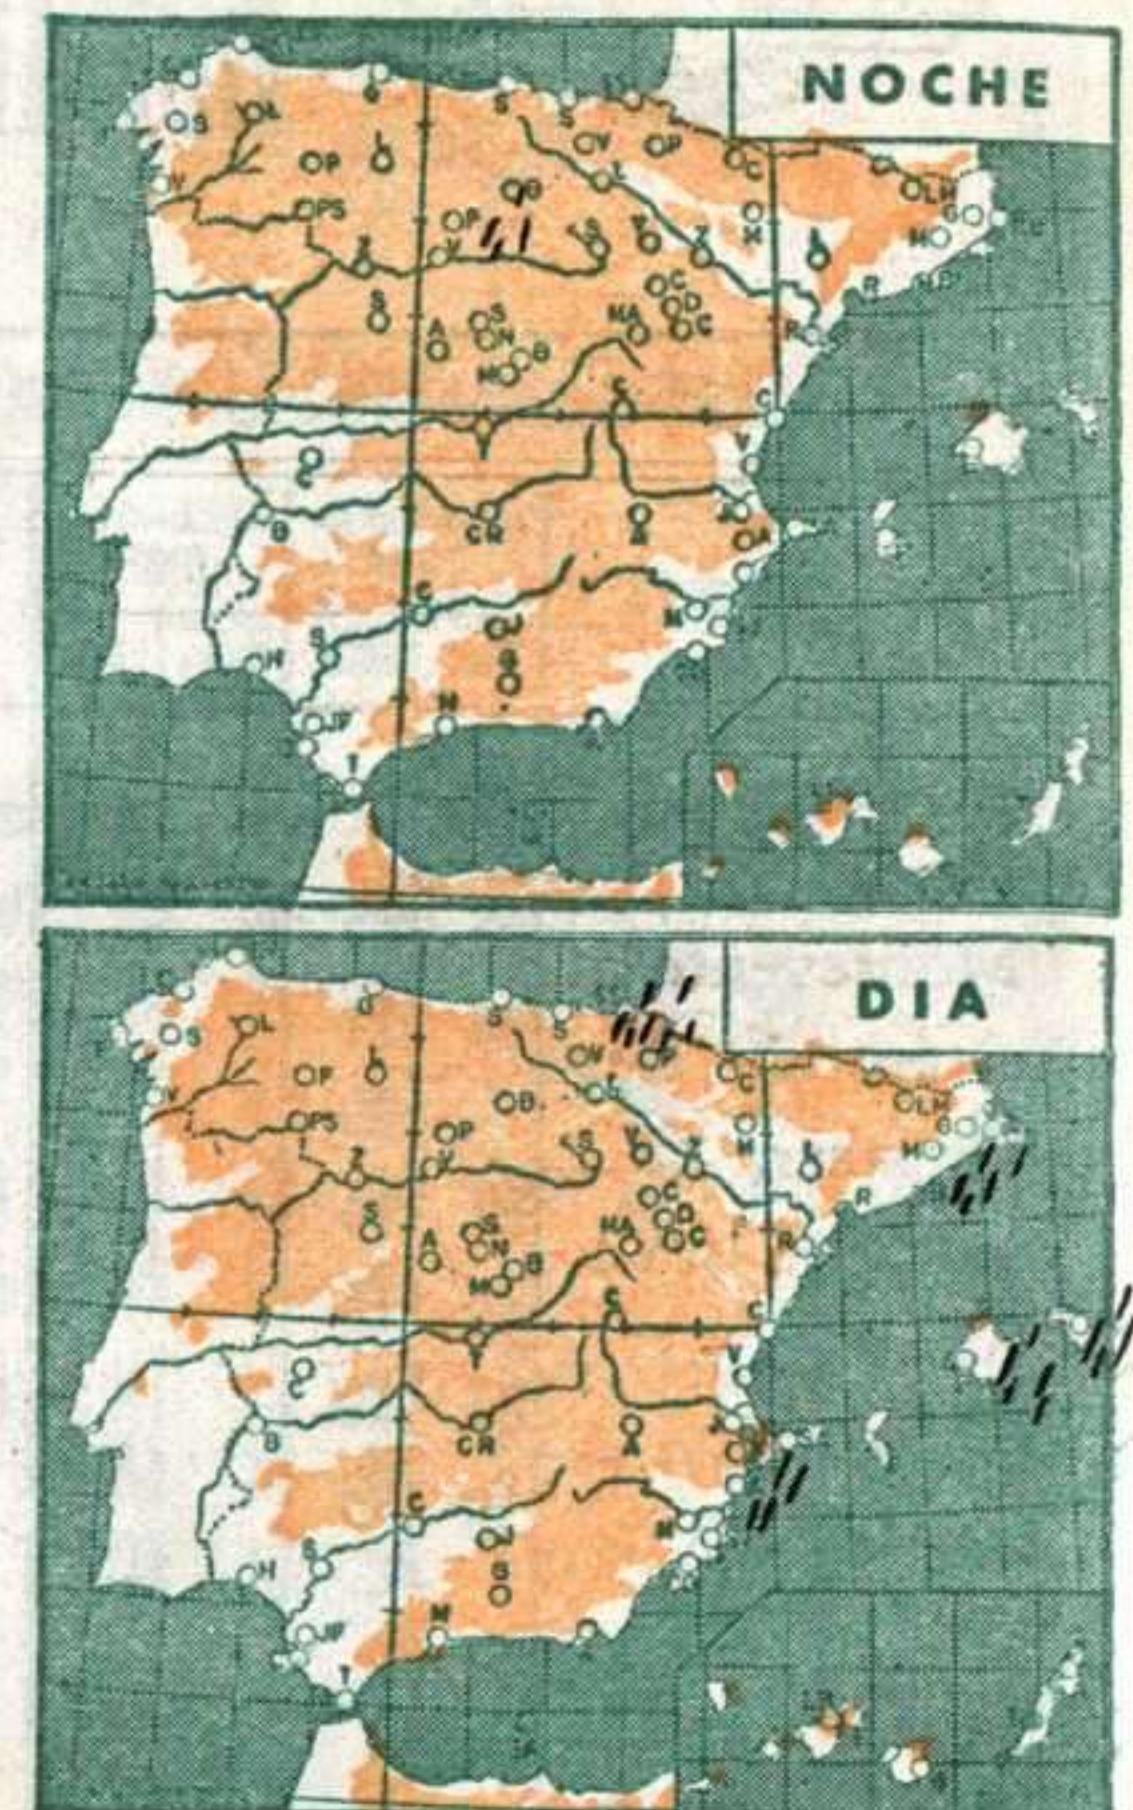

RADIOSONDEOS

VALORES EN ISOBARAS TIPO	Estación Barajas				Indicativo 221				Día/hora 24/00							
	pp	hhh	TT	T_dT_d	dd	ff	pp	TT	T_dT_d	dd	ff	pp	TT	T_dT_d	dd	ff
1000	187						950	18	7	08	25					
850	1578	14	2	06	11		896	16	2	08	19					
700	3020	7		05	12		853	14	1	04	11					
500	5787	-10		02	25		784	8		05	07					
400	7562	-22		02	33		750	7	-7	05	06					
300	9610	-38		01	04		731	9		06	11					
250							624	1		05	14					
200	12380	-57					451	-15		20	24					
150	14090	-57					323	-34		02	36					
100	16640	-58					227	-53								
							200	-58								
							70	-59								

VALORES EN ISOBARAS TIPO	Estación Palma de M.				Indicativo 302				Día/hora 24/12							
	pp	hhh	TT	T_dT_d	dd	ff	pp	TT	T_dT_d	dd	ff	pp	TT	T_dT_d	dd	ff
1000	190	24	25	32	15		1016	25	16	34	12					
850	1592	14	9	26	20		955	21	14	34	21					
700	3202	5	-1	02	20		910	19	17	34	13					
500	5854	-11	-17	36	18		810	10	4	30	21					
400	7537	-22		05	27		770	8	4	36	27					
300	9790	-36		01	23		673	8	1	01	27					
250							584	-6	-7	36	18					
200	12250	-55		36	27		446	-15	-24	36	20					
150	14110	-52		33	12		406	-21	-31	36	20					
100	16720	-53		03	15		285	-46		02	35					
							210	-49		36	27					
							186	-52		32	14					

VALORES EN ISOBARAS TIPO	Estación Coruña				Indicativo 001				Día/hora 24/12							
	pp	hhh	TT	T_dT_d	dd	ff	pp	TT	T_dT_d	dd	ff	pp	TT	T_dT_d	dd	ff
1000	203	23	14	02	12		1019	24	14	07	06					
850	1603	17	-3	08	31		898	16	9	09	27					
700	3235	8	-7	08	24		888	17	1	09	25					
500	5925	-9	-20	05	22		832	16	-5	08	31					
400	7612	-21	-32	06	26		745	11	-6	08	22					
300	9660	-37		04	51		597	0	-11	05	33					
250							485	-10	-21	05	25					
200	12340	-57					382	-23	-35	05	25					
150	14150	-60					205	-57								
100							166	-57								
							143	-62								
							120	-61								

Estación	Indicativo	Día/hora
1000		
850		
700		
500		
400		
300		
250		
200		
150		
100		

Estación	Indicativo	Día/hora
1000		
850		
700		
500		
400		
300		
250		
200		
150		
100		

Estación	Indicativo	Día/hora
1000		
850		
700		
500		
400		
300		
250		
200		
150		
100