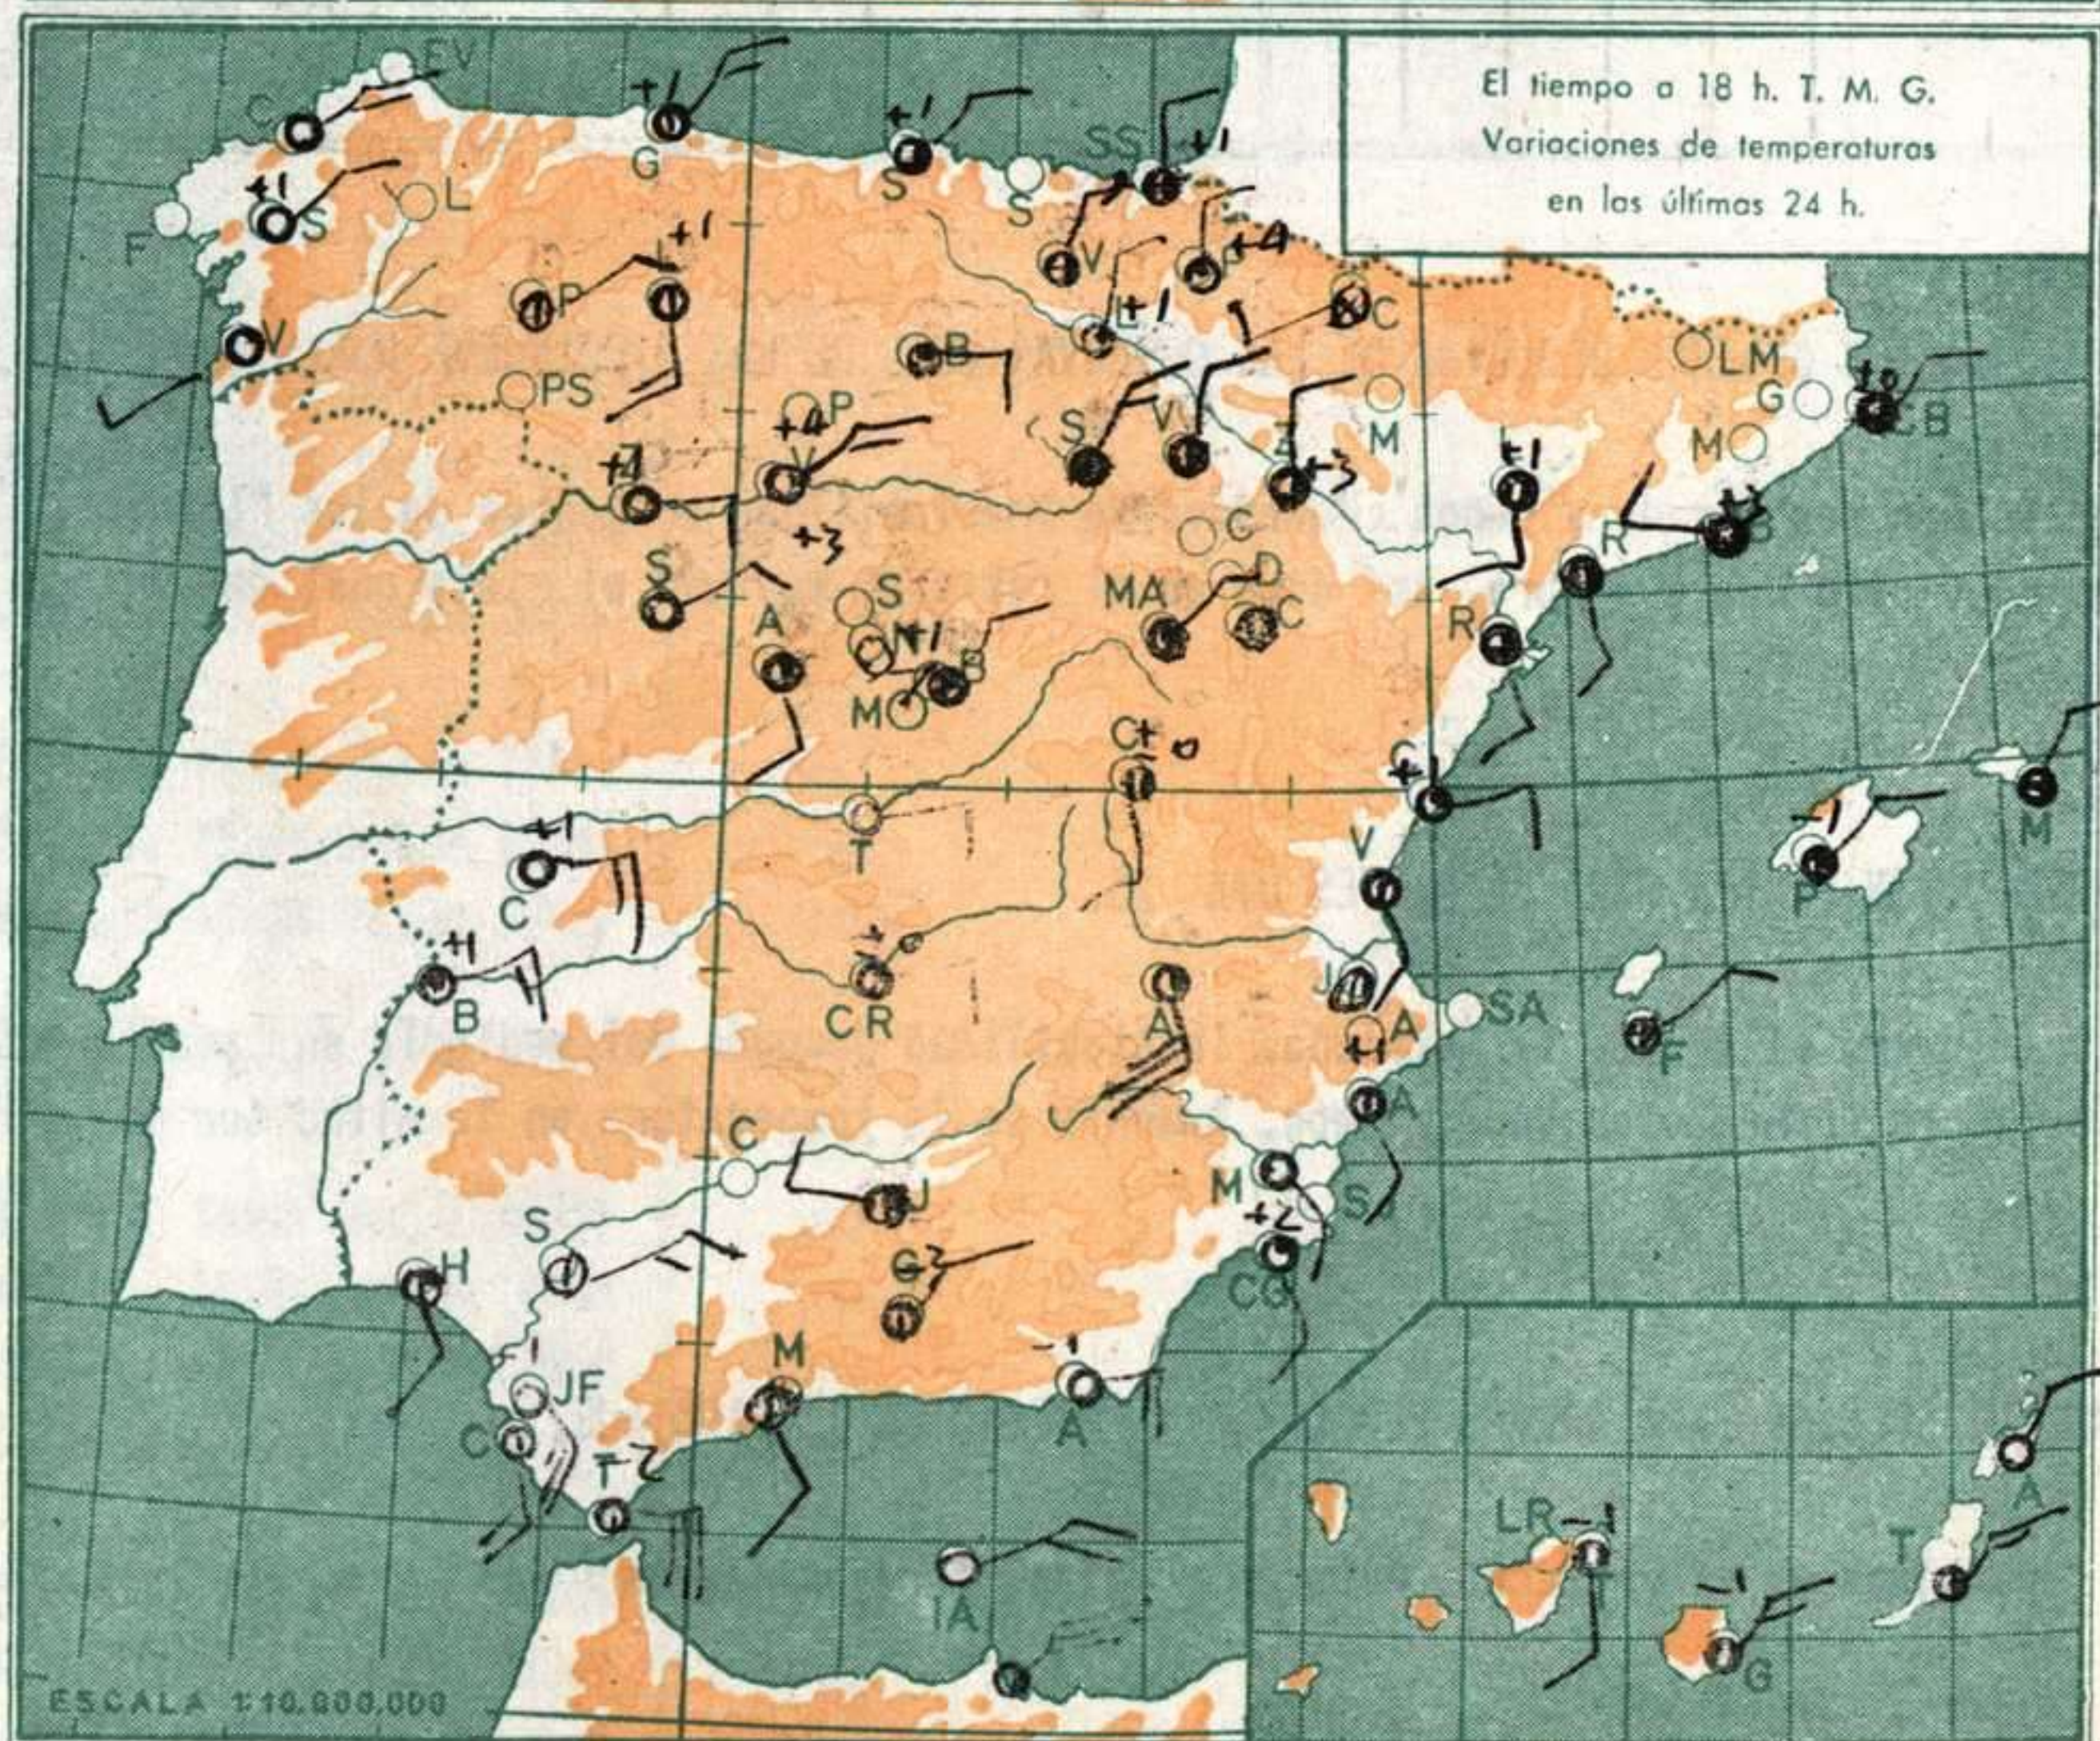

RADIOSONDEOS

VALORES EN ISOBARAS TIPO	Estación Barajas				Indicativo 221				Día/hora 24/00							
	pp	hhh	TT	T_dT_d	dd	ff	pp	TT	T_dT_d	dd	ff	pp	TT	T_dT_d	dd	ff
1000	187						950	18	7	08	25					
850	1578	14	2	06	11		896	16	2	08	19					
700	3020	7		05	12		853	14	1	04	11					
500	5787	-10		02	25		784	8		05	07					
400	7562	-22		02	33		750	7	-7	05	06					
300	9610	-38		01	04		731	9		06	11					
250							624	1		05	14					
200	12380	-57					451	-15		20	24					
150	14090	-57					323	-34		02	36					
100	16640	-58					227	-53								
							200	-58								
							70	-59								

VALORES EN ISOBARAS TIPO	Estación Palma de M.				Indicativo 302				Día/hora 24/12							
	pp	hhh	TT	T_dT_d	dd	ff	pp	TT	T_dT_d	dd	ff	pp	TT	T_dT_d	dd	ff
1000	190	24	25	32	15		1016	25	16	34	12					
850	1592	14	9	26	20		955	21	14	34	21					
700	3202	5	-1	02	20		910	19	17	34	13					
500	5854	-11	-17	36	18		810	10	4	30	21					
400	7537	-22		05	27		770	8	4	36	27					
300	9790	-36		01	23		673	8	1	01	27					
250							584	-6	-7	36	18					
200	12250	-55		36	27		446	-15	-24	36	20					
150	14110	-52		33	12		406	-21	-31	36	20					
100	16720	-53		03	15		285	-46		02	35					
							210	-49		36	27					
							186	-52		32	14					

VALORES EN ISOBARAS TIPO	Estación Coruña				Indicativo 001				Día/hora 24/12							
	pp	hhh	TT	T_dT_d	dd	ff	pp	TT	T_dT_d	dd	ff	pp	TT	T_dT_d	dd	ff
1000	203	23	14	02	12		1019	24	14	07	06					
850	1603	17	-3	08	31		898	16	9	09	27					
700	3235	8	-7	08	24		888	17	1	09	25					
500	5925	-9	-20	05	22		832	16	-5	08	31					
400	7612	-21	-32	06	26		745	11	-6	08	22					
300	9660	-37		04	51		597	0	-11	05	33					
250							485	-10	-21	05	25					
200	12340	-57					382	-23	-35	05	25					
150	14150	-60					205	-57								
100							166	-57								
							143	-62								
							120	-61								

Estación	Indicativo	Día/hora
1000		
850		
700		
500		
400		
300		
250		
200		
150		
100		

Estación	Indicativo	Día/hora
1000		
850		
700		
500		
400		
300		
250		
200		
150		
100		

Estación	Indicativo	Día/hora
1000		
850		
700		
500		
400		
300		
250		
200		
150		
100