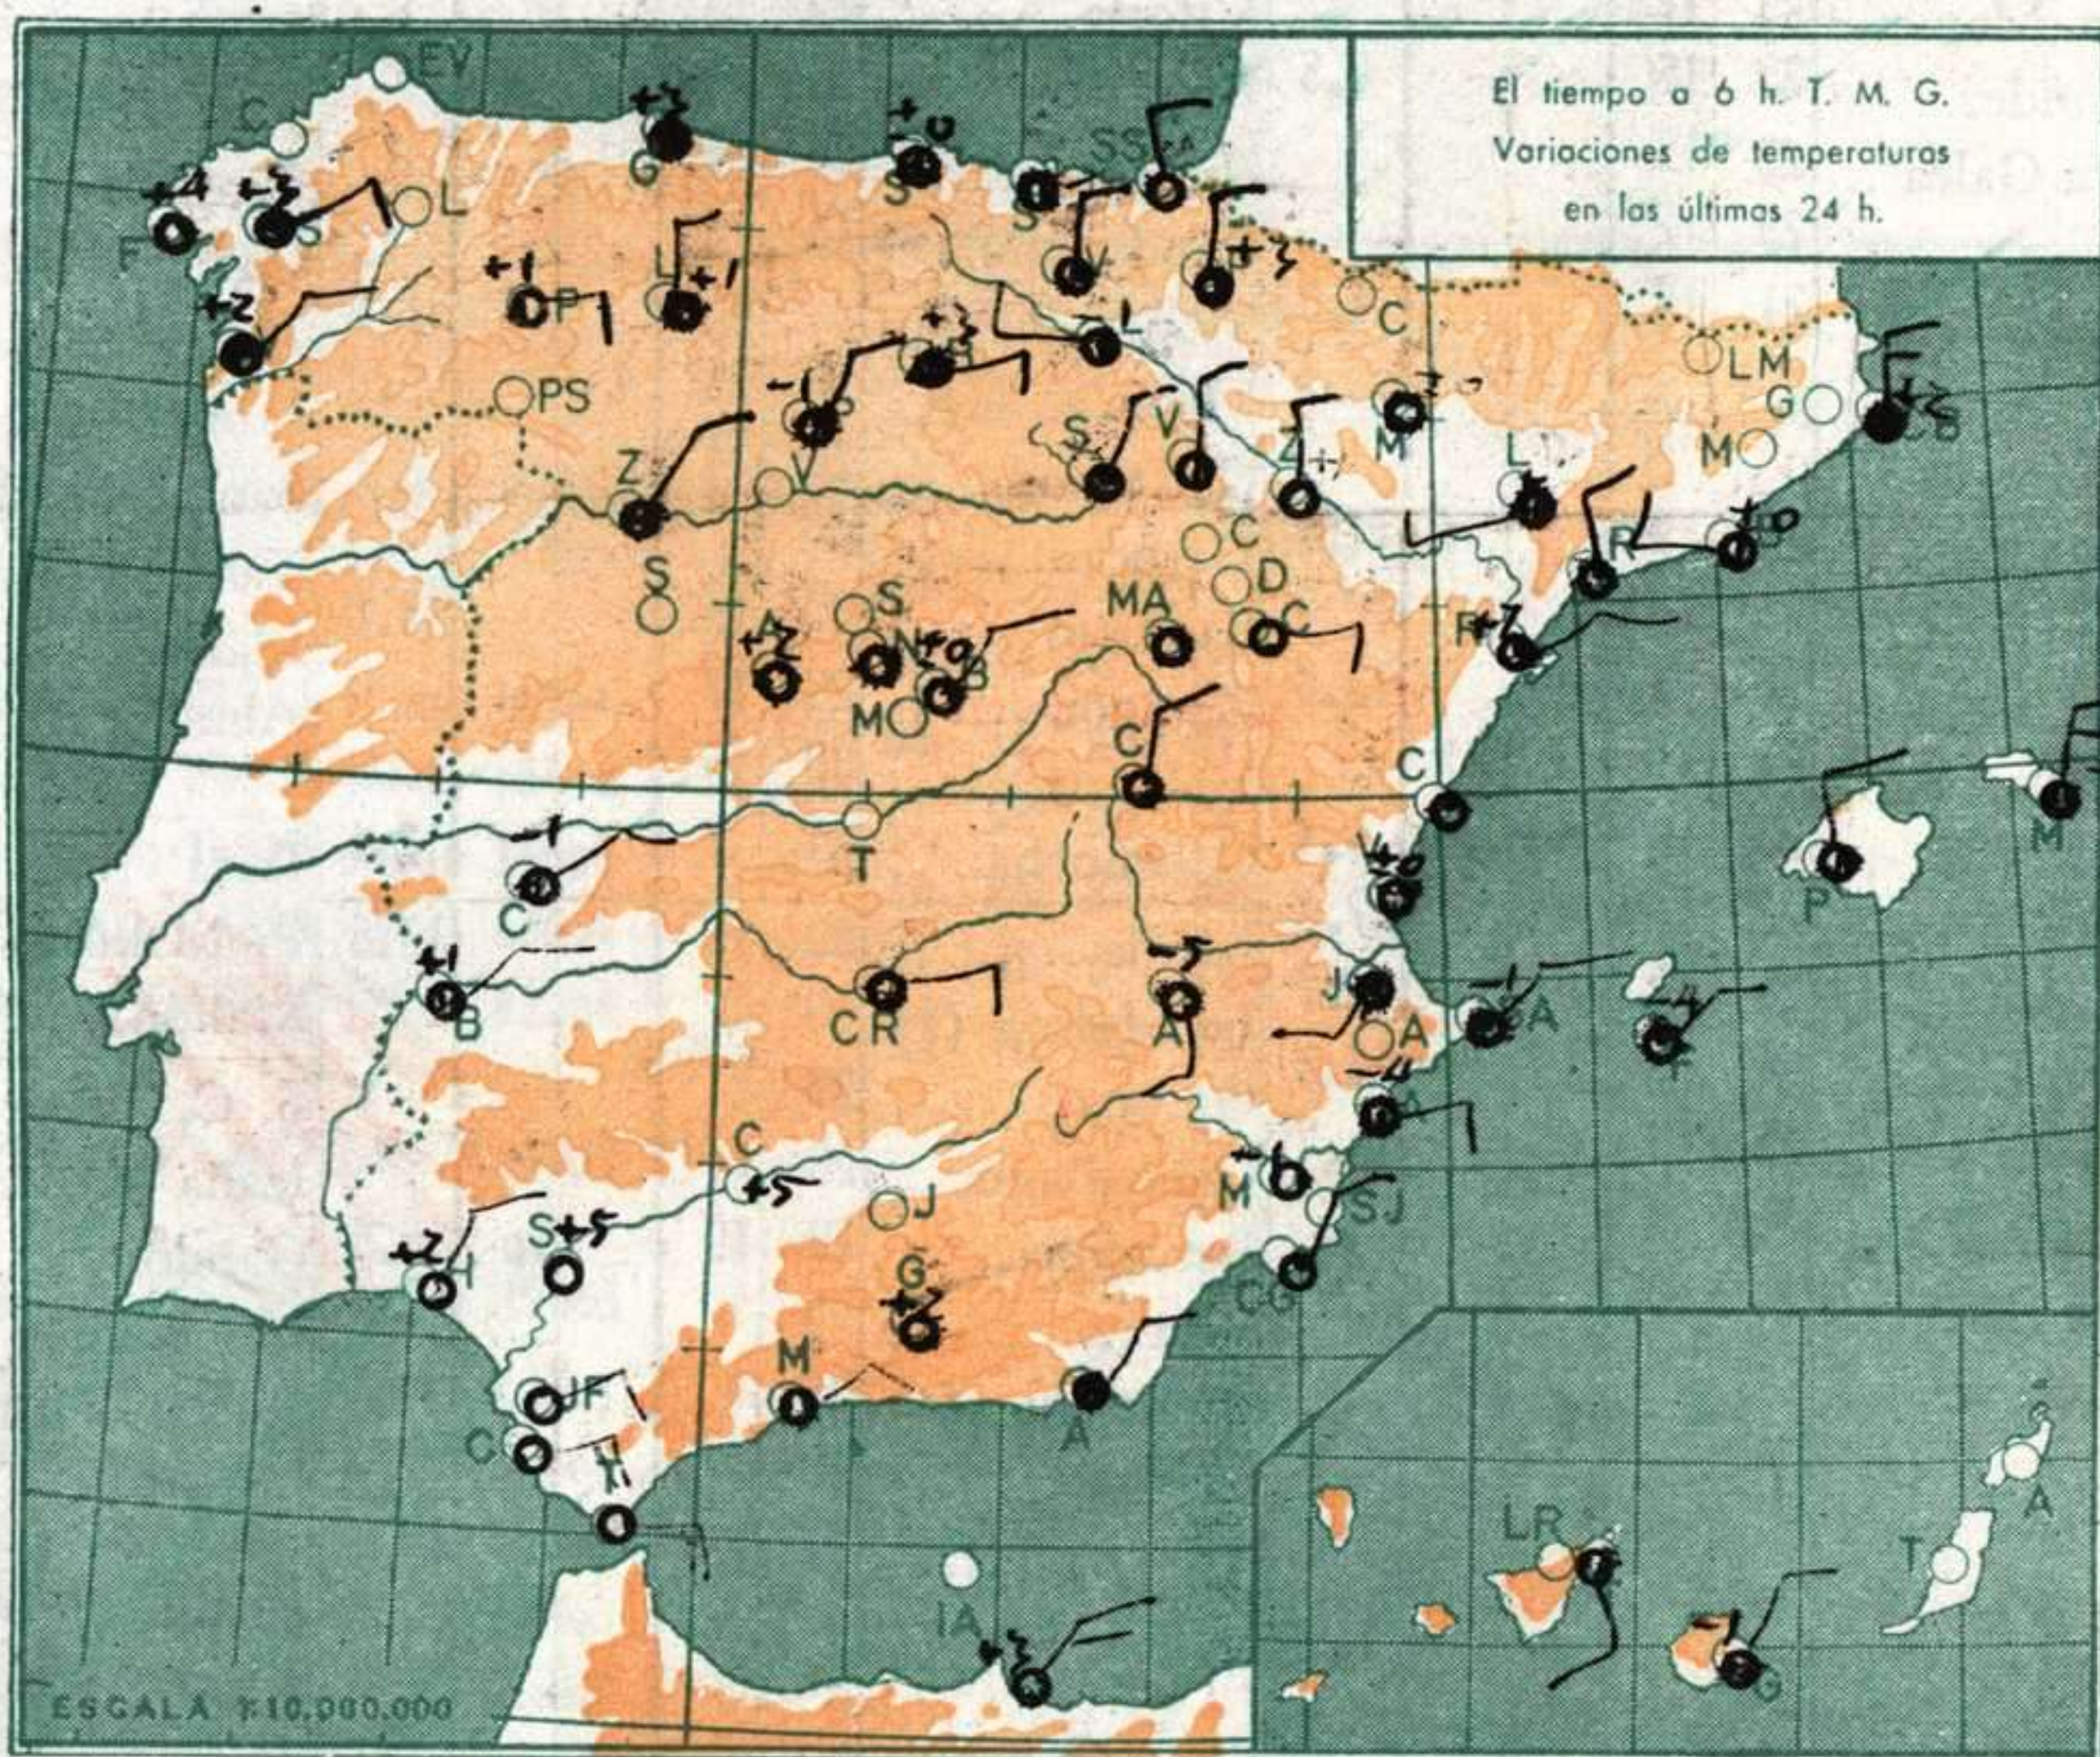

RADIOSONDEOS

VALORES EN ISOBARAS TIPO	Estación Barajas				Indicativo 221				Día/hora 24/00							
	pp	hhh	TT	T_dT_d	dd	ff	pp	TT	T_dT_d	dd	ff	pp	TT	T_dT_d	dd	ff
1000	187						950	18	7	08	25					
850	1578	14	2	06	11		896	16	2	08	19					
700	3020	7		05	12		853	14	1	04	11					
500	5787	-10		02	25		784	8		05	07					
400	7562	-22		02	33		750	7	-7	05	06					
300	9610	-38		01	04		731	9		06	11					
250							624	1		05	14					
200	12380	-57					451	-15		20	24					
150	14090	-57					323	-34		02	36					
100	16640	-58					227	-53								
							200	-58								
							70	-59								

VALORES EN ISOBARAS TIPO	Estación Palma de M.				Indicativo 302				Día/hora 24/12							
	pp	hhh	TT	T_dT_d	dd	ff	pp	TT	T_dT_d	dd	ff	pp	TT	T_dT_d	dd	ff
1000	190	24	25	32	15		1016	25	16	34	12					
850	1592	14	9	26	20		955	21	14	34	21					
700	3202	5	-1	02	20		910	19	17	34	13					
500	5854	-11	-17	36	18		810	10	4	30	21					
400	7537	-22		05	27		770	8	4	36	27					
300	9790	-36		01	23		673	8	1	01	27					
250							584	-6	-7	36	18					
200	12250	-55		36	27		446	-15	-24	36	20					
150	14110	-52		33	12		406	-21	-31	36	20					
100	16720	-53		03	15		285	-46		02	35					
							210	-49		36	27					
							186	-52		32	14					

VALORES EN ISOBARAS TIPO	Estación Coruña				Indicativo 001				Día/hora 24/12							
	pp	hhh	TT	T_dT_d	dd	ff	pp	TT	T_dT_d	dd	ff	pp	TT	T_dT_d	dd	ff
1000	203	23	14	02	12		1019	24	14	07	06					
850	1603	17	-3	08	31		898	16	9	09	27					
700	3235	8	-7	08	24		888	17	1	09	25					
500	5925	-9	-20	05	22		832	16	-5	08	31					
400	7612	-21	-32	06	26		745	11	-6	08	22					
300	9660	-37		04	51		597	0	-11	05	33					
250							485	-10	-21	05	25					
200	12340	-57					382	-23	-35	05	25					
150	14150	-60					205	-57								
100							166	-57								
							143	-62								
							120	-61								

Estación	Indicativo	Día/hora
1000		
850		
700		
500		
400		
300		
250		
200		
150		
100		

Estación	Indicativo	Día/hora
1000		
850		
700		
500		
400		
300		
250		
200		
150		
100		

Estación	Indicativo	Día/hora
1000		
850		
700		
500		
400		
300		
250		
200		
150		
100