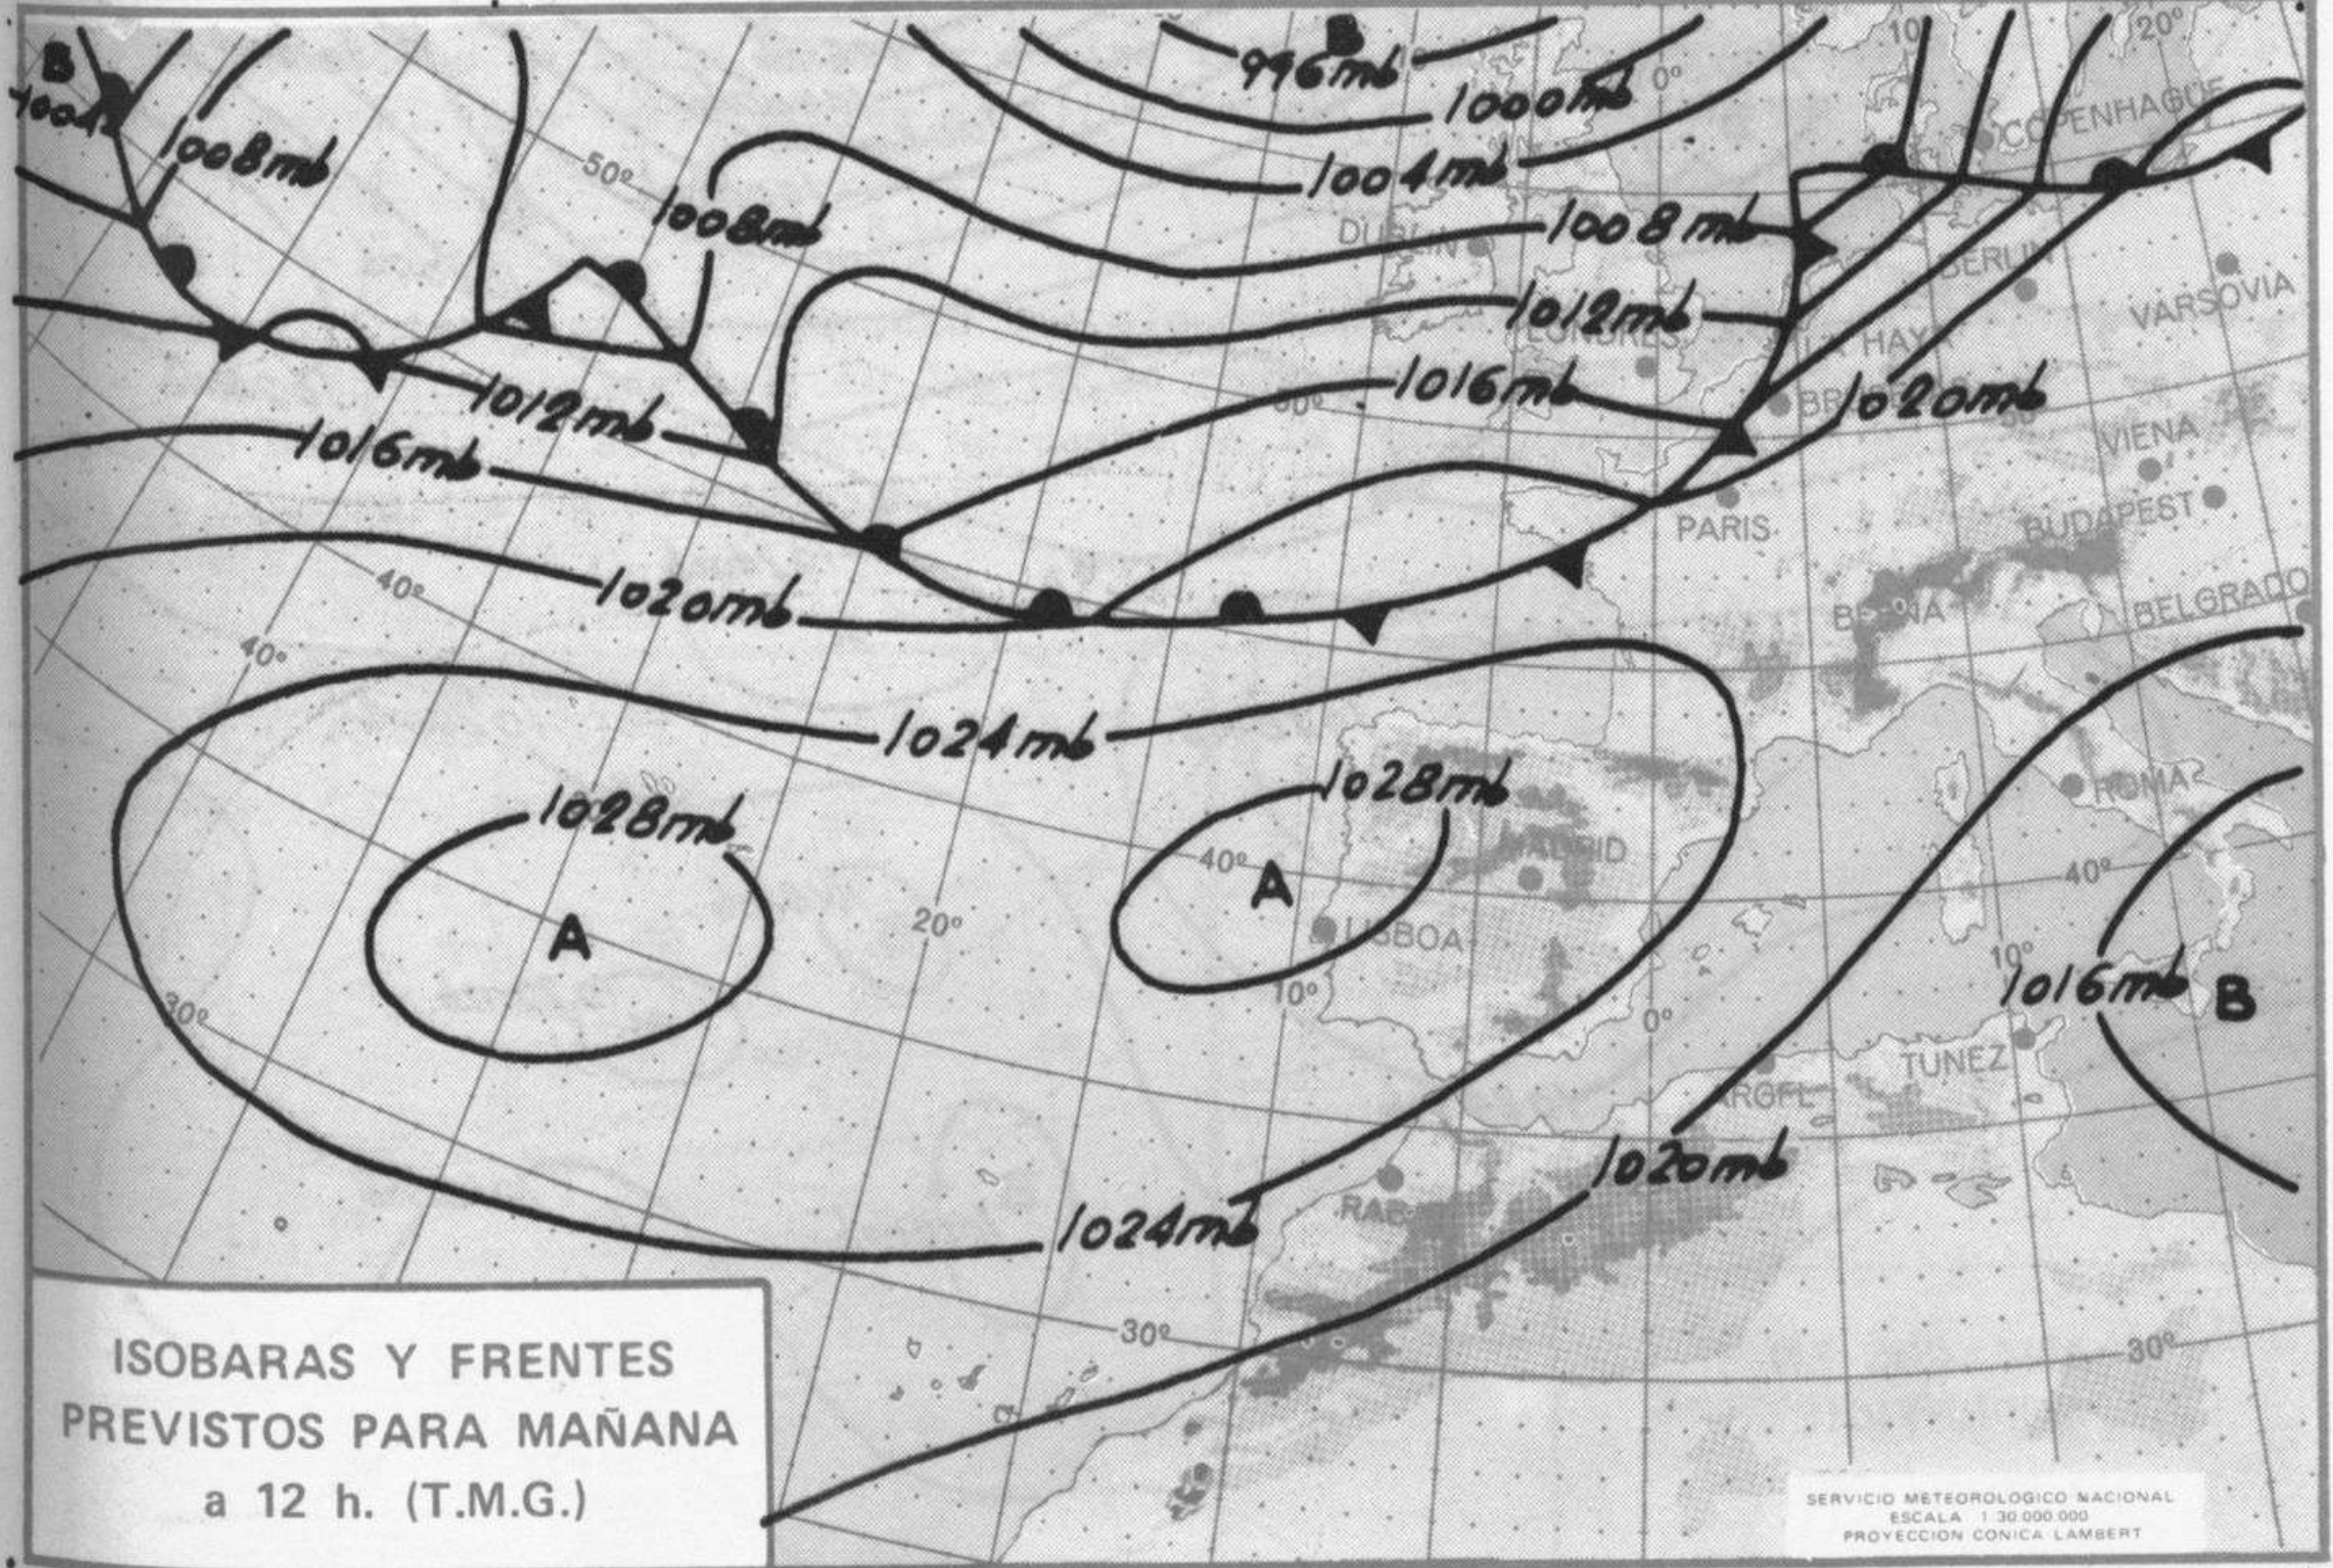

Estaciones	Temperaturas (°C)			Precipitación (l/m²)		Horas de sol ayer	Meteoros significativos			
	Máxima de ayer	Mínima de hoy	12 horas de hoy	06 ayer a 06 hoy	Hoy 06-12		18 horas de ayer	00 horas de hoy	06 horas de hoy	12 horas de hoy
Castellón de la Plana ...	27	18				10.3	☉		☉	
Valencia (A) ...	28	17	26	ip		10.6	☉	☉	☉	☉
Valencia ...	27	17				11.3	☉		☉	
Alicante (A) ...	27	15	26			10.3	☉	☉	☉	☉
Alicante ...	28	16				11.9	☉		☉	
Murcia (A) ...	29	16				9.8	☉		☉	
Murcia ...	28	17	28			8.7	☉		☉	☉
Cartagena ...	24	19					☉		☉	
San Javier ...	25	17	24			8.3	☉	☉	☉	☉
Sevilla (A) ...	36	18	33			10.8	☉		☉	☉
Córdoba (A) ...	36	17				11.5	☉	☉	☉	
Jaén ...	37	X				12.0	☉		☉	
Granada (A) ...	33	X	28			12.2	☉		☉	☉
Huelva ...		20				12.3			☉	
Jerez de la Frontera (A) ...	33	18				10.5	☉	☉	☉	
Cádiz ...									☉	
San Fernando ...	30	19				8.6	☉		☉	
Tarifa ...	22	20				4.5	☉		☉	
Málaga (A) ...	26	17	27			10.0	☉	☉	☉	☉
Almería (A) ...	31	21	31			11.5	☉	☉	☉	☉
Palma de Mallorca (A) ...	29	15	28			10.7	☉	☉	☉	☉
Mahón (A) ...	27	18	25			11.0	☉	☉	☉	☉
Ibiza (A) ...	28	18	27			10.2	☉	☉	☉	☉
Santa Cruz de Tenerife (A)...	21	15	19	ip	ip	11.6	☉	☉	☉	☉
Santa Cruz de Tenerife ...	28	21	25		ip	10.9	☉		☉	☉
Las Palmas (A) ...	25	20	22			10.6	☉	☉	☉	☉
Fuerteventura (A) ...	25	19	22			8.9	☉		☉	☉
Lanzarote (A) ...	27	20	24			8.3	☉		☉	☉
Ceuta ...	24						☉		☉	☉
Melilla ...	25	21	25			0.4	☉		☉	☉