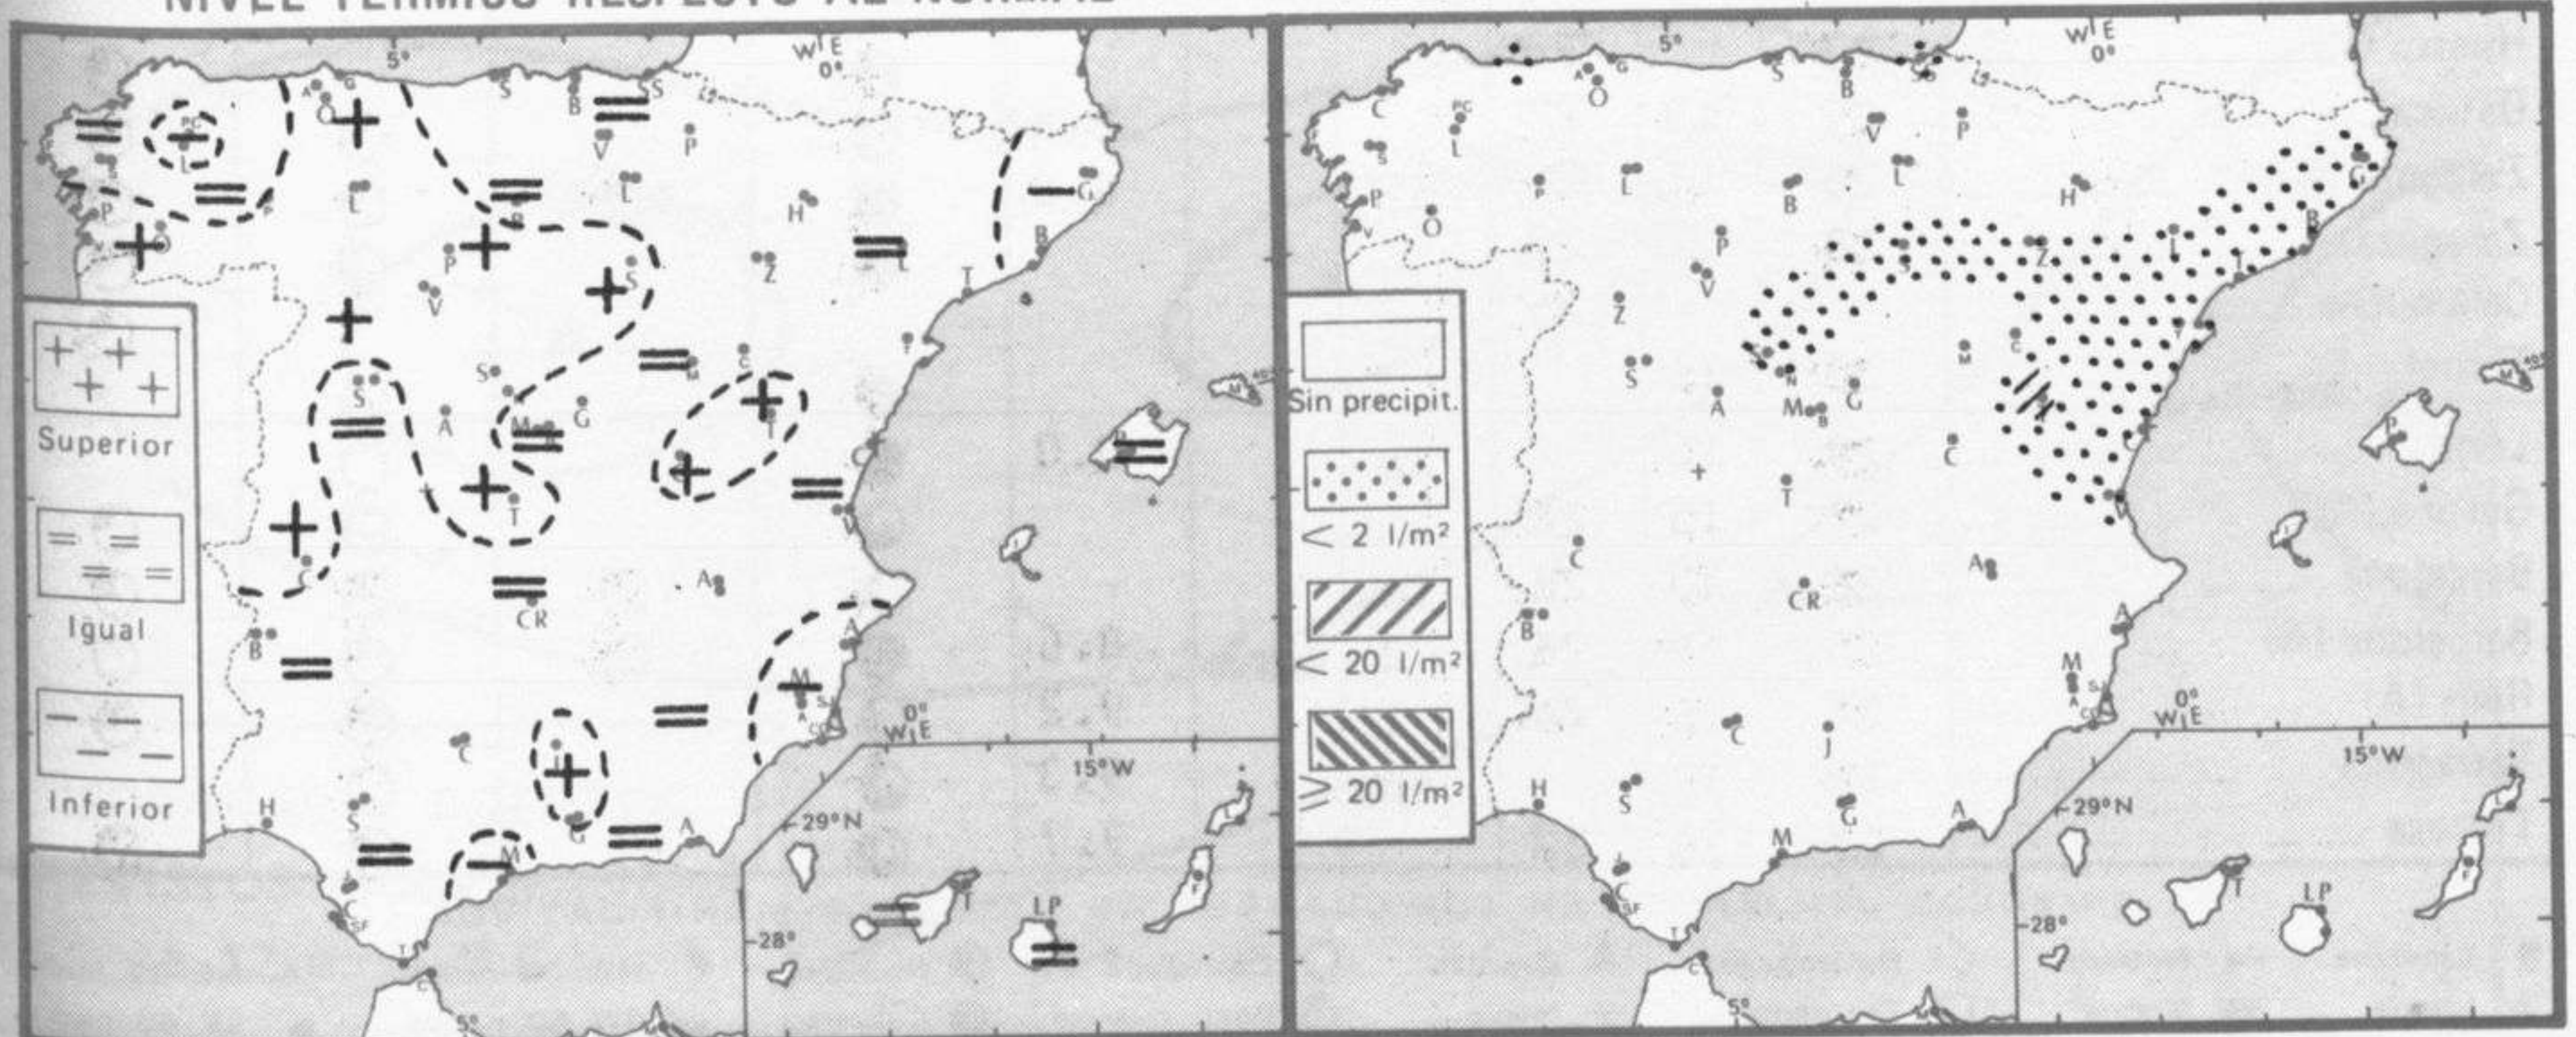

TIEMPO PASADO (de 12 horas de ayer a 12 horas, T.M.G., de hoy):

Nubosidad y precipitaciones Ayer estuvo el cielo muy nuboso o cubierto en el Cantábrico, Ceuta y Melilla, despejado o poco nuboso en el sur de Galicia, Duero, litoral levantino, Sudeste, Andalucía y Baleares, permaneciendo parcialmente nuboso en las demás regiones. Durante la noche y mañana de hoy estuvo cubierto o muy nuboso en el litoral norte peninsular y alto Ebro. Nuboso en Canarias y despejado en las demás regiones. Las precipitaciones registradas en las últimas 24 horas fueron débiles y aisladas en puntos de Aragón y Cataluña, con algunas tormentas en el sistema Ibérico.

Vientos fuertes: No se han registrado.

Temperaturas destacables: Se han mantenido similares a las de ayer o ligeramente superiores. Ayer la máxima fué de 37° en Jaén y hoy la mínima se registró en Soria, Salamanca y Teruel con 11°. En las capitales canarias las extremas fueron 28° y 20°.

PRONOSTICO PARA MAÑANA:

En el norte de Galicia, Cantábrico y cabecera del Ebro, nuboso con nieblas y alguna llovizna durante la mañana y algo nuboso durante el resto del día. En Canarias intervalos nubosos al norte de las islas. Poco nuboso o despejado en las demás regiones.

TENDENCIA PARA LOS DIAS ..... 7 y 8.....:

Días 7 y 8: Continuará con análogas características.

NIVEL TERMICO RESPECTO AL NORMAL

AREAS CON PRECIPITACION (12 h. ayer a 12 h. hoy)