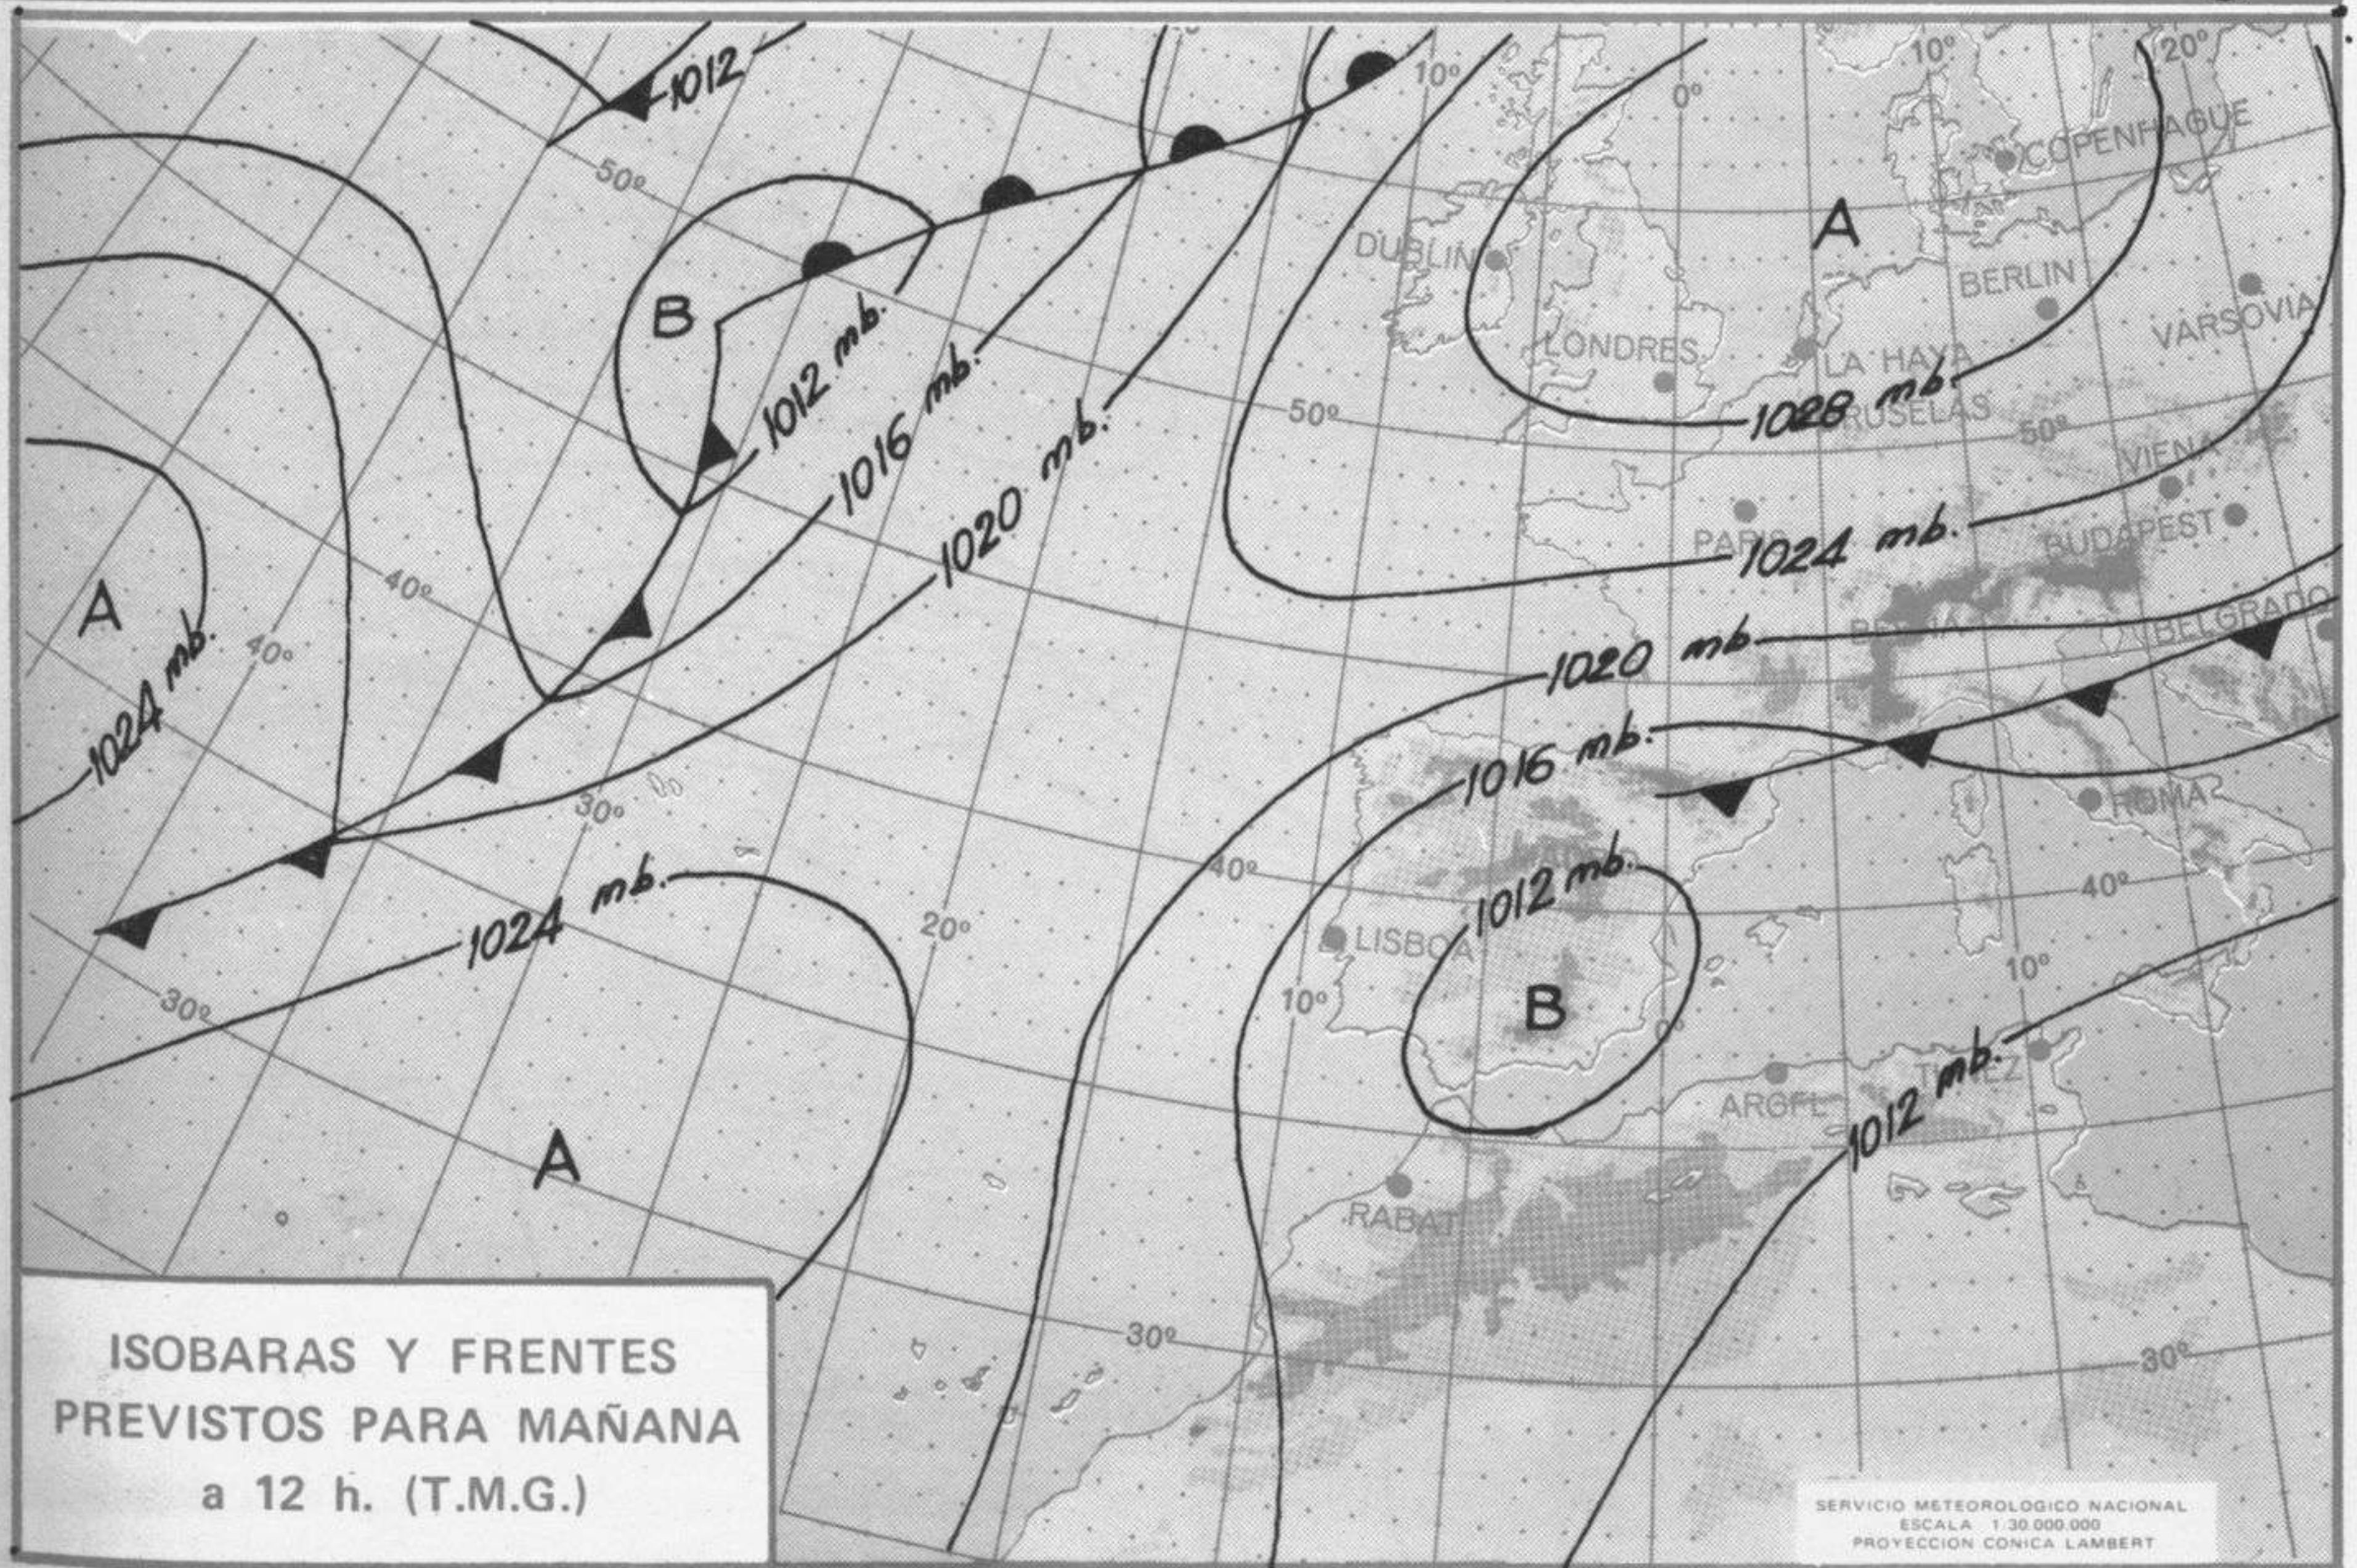

Estaciones	Temperaturas (°C)			Precipitación (l/m²)		Horas de sol ayer	Meteoros significativos			
	Máxima de ayer	Mínima de hoy	12 horas de hoy	06 ayer a 06 hoy	Hoy 06-12		18 horas de ayer	00 horas de hoy	06 horas de hoy	12 horas de hoy
Castellón de la Plana	22						●			
Valencia (A)		15	15	1	14	2.8		●		●
Valencia	22	16		3		3.9	●			●
Alicante (A)	21	15	20	ip	ip	3.9	●	○	○	●
Alicante	21	12		ip		2.5	●			●
Murcia (A)	22	13	19	ip	ip	6.6	○			○
Murcia	23	14	19	4	ip	X	○			○
Cartagena	19	13					○			
San Javier	22	11	20			6.6	○	○	○	○
Sevilla (A)	24	14	22	1		10.8	●	///	●	●
Córdoba (A)	23	13	20		ip	7.3	○	●	●	○
Jaén	21		17				○			○
Granada (A)	21	10	19	ip	ip	12.5	○	///	●	●
Huelva	20	13		ip		9.3	○		○	
Jerez de la Frontera (A) ...	20	14	20	14			●		●	●
Cádiz	21	15		7		7.6	●		●	●
San Fernando	21	14	19	10		8.0	●		●	○
Tarifa		15		1					///	●
Málaga (A)	25	15	19	ip		9.3	○	○	○	●
Almería (A)	24	14	22			13.2	○	○	●	○
Palma de Mallorca (A)	22	13	20		ip	9.3	○	○	●	●
Mahón (A)	21	14	19	ip		35	○	○	●	●
Ibiza (A)	22	17	19			11.1	○	○	●	●
Santa Cruz de Tenerife (A)...	18	12	19			9.8	○	○	○	○
Santa Cruz de Tenerife	25		20				○			○
Las Palmas (A)	22	17	21			10.4	○	○	○	○
Fuerteventura (A)	23	16	22			11.0	○		○	○
Lanzarote (A)	23	16	23			10.7	○		○	○
Ceuta	19	10				10.2	○		○	○
Melilla	22		21				○			○