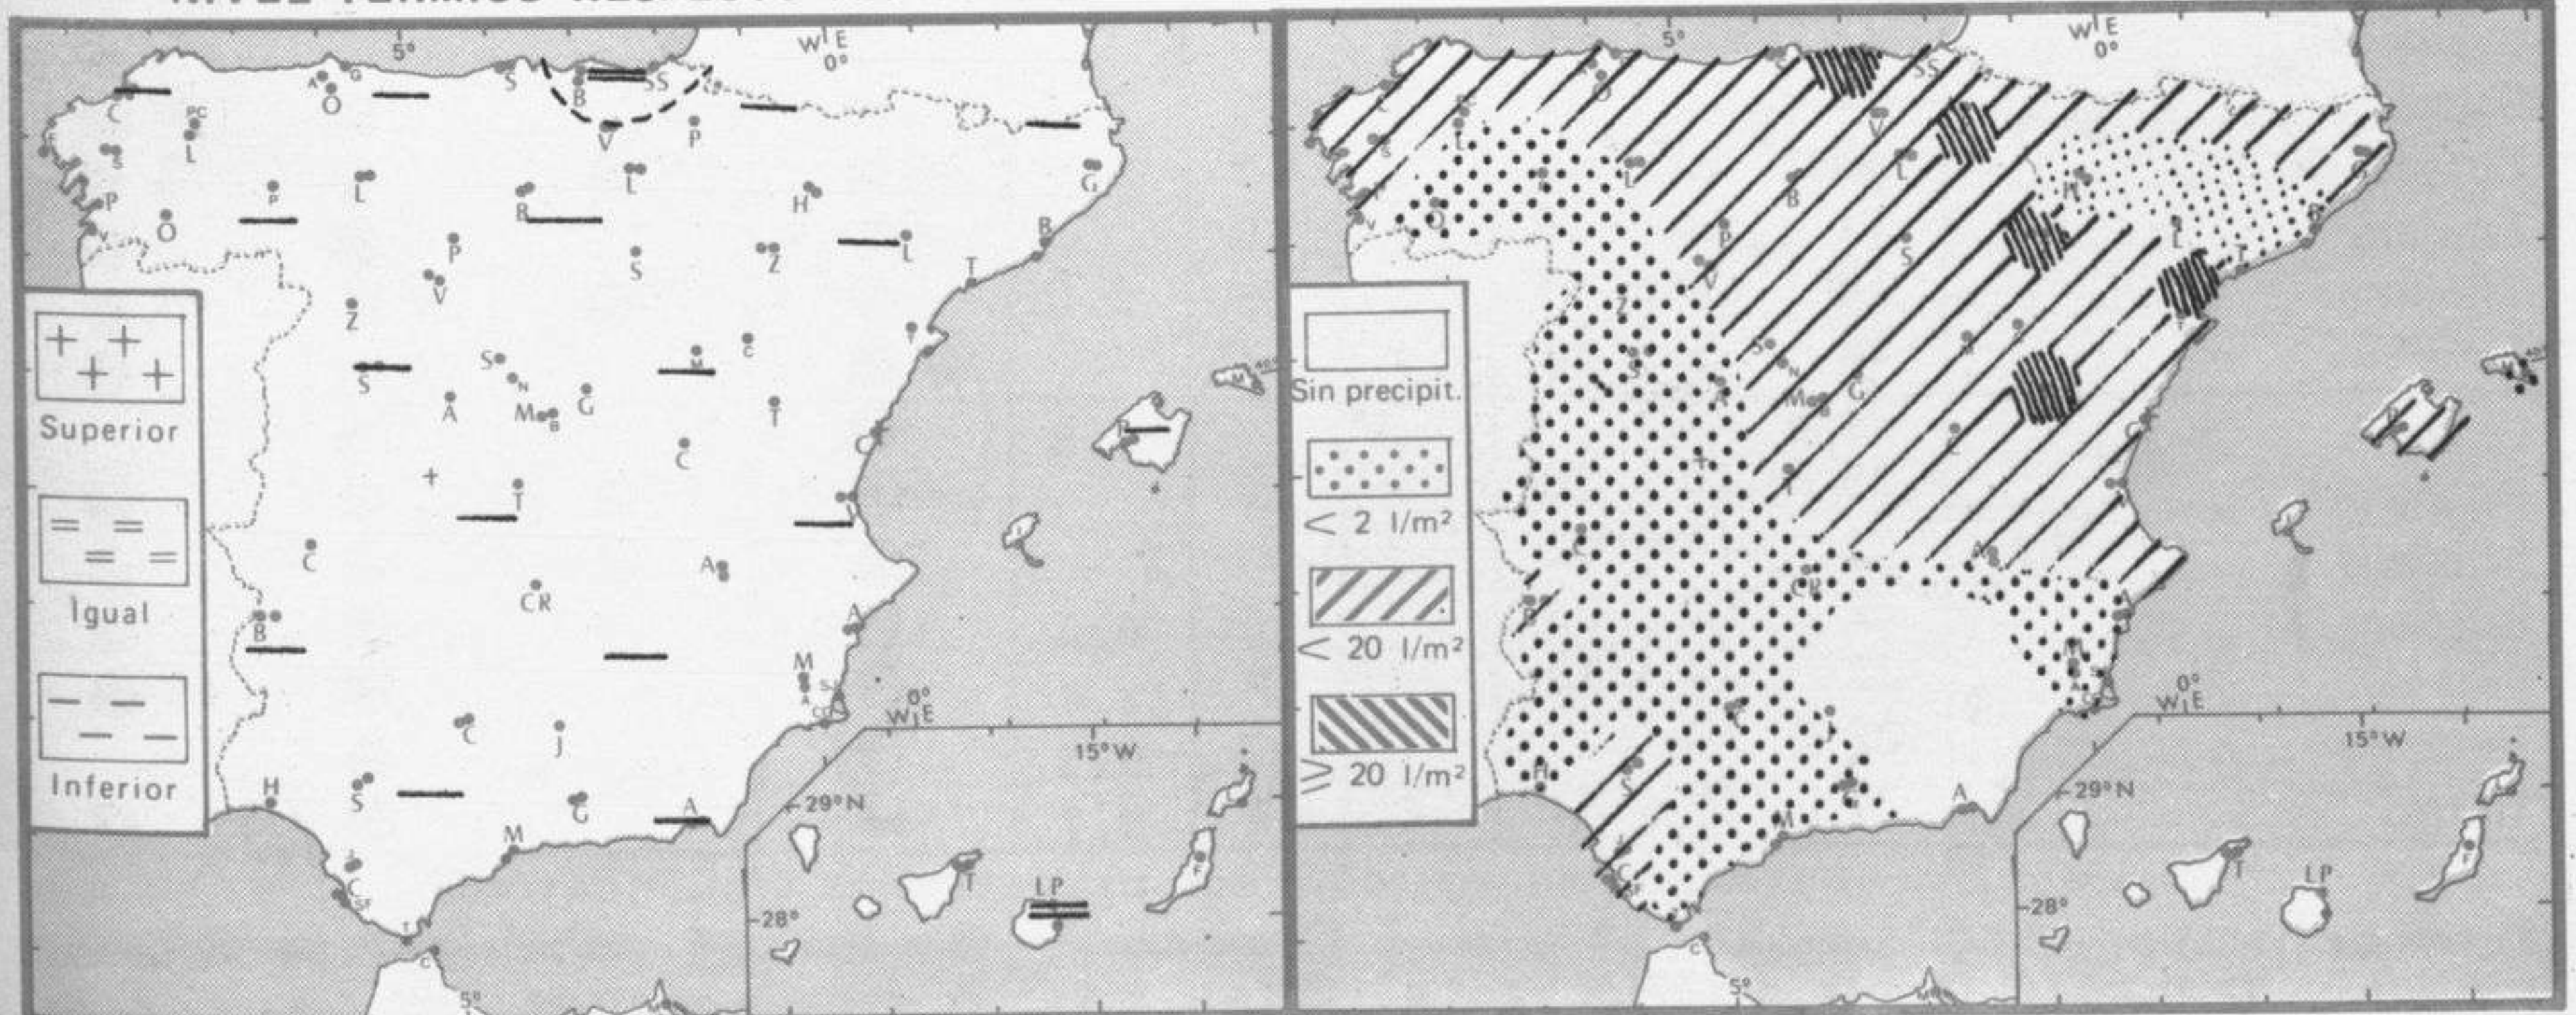

Vientos fuertes: No se han registrado.

Temperaturas destacables: Han sido bajas. Ayer la máxima fué de 25° en Gerona, Málaga y Santa Cruz de Tenerife y hoy las mínimas han sido de 6° en Valladolid, Soria, Salamanca y Avila, de 16° en Valencia y de 14° a 17° en Baleares y Canarias. A las 12 horas de hoy la temperatura más alta la tenían en Sevilla, Pontevedra y Almería con 22° y la más bajas en Soria con 9°.

PRONOSTICO PARA MAÑANA:

En Galicia, Cantábrico y alto Ebro nuboso con neblinas y algunas precipitaciones dispersas. En las demás regiones peninsulares y Baleares nubosidad variable con chubascos dispersos. Se iniciará un aumento de las temperaturas. En Canarias algo nuboso al norte de las islas.

TENDENCIA PARA LOS DIAS 3 Y 4:

Día 3: En Galicia y Cantábrico nieblas matinales y parcialmente nuboso durante el resto del día. Algo nuboso en Cataluña. Nubosidad variable con chubascos dispersos en las demás regiones peninsulares y Baleares. Continuará el aumento de las temperaturas. Poco nuboso en Canarias. **Día 4:** Poco nuboso en el tercio norte de la Península y Canarias. Chubascos o tormentas dispersas en la demás regiones.

NIVEL TERMICO RESPECTO AL NORMAL

AREAS CON PRECIPITACION (12 h. ayer a 12 h. hoy)