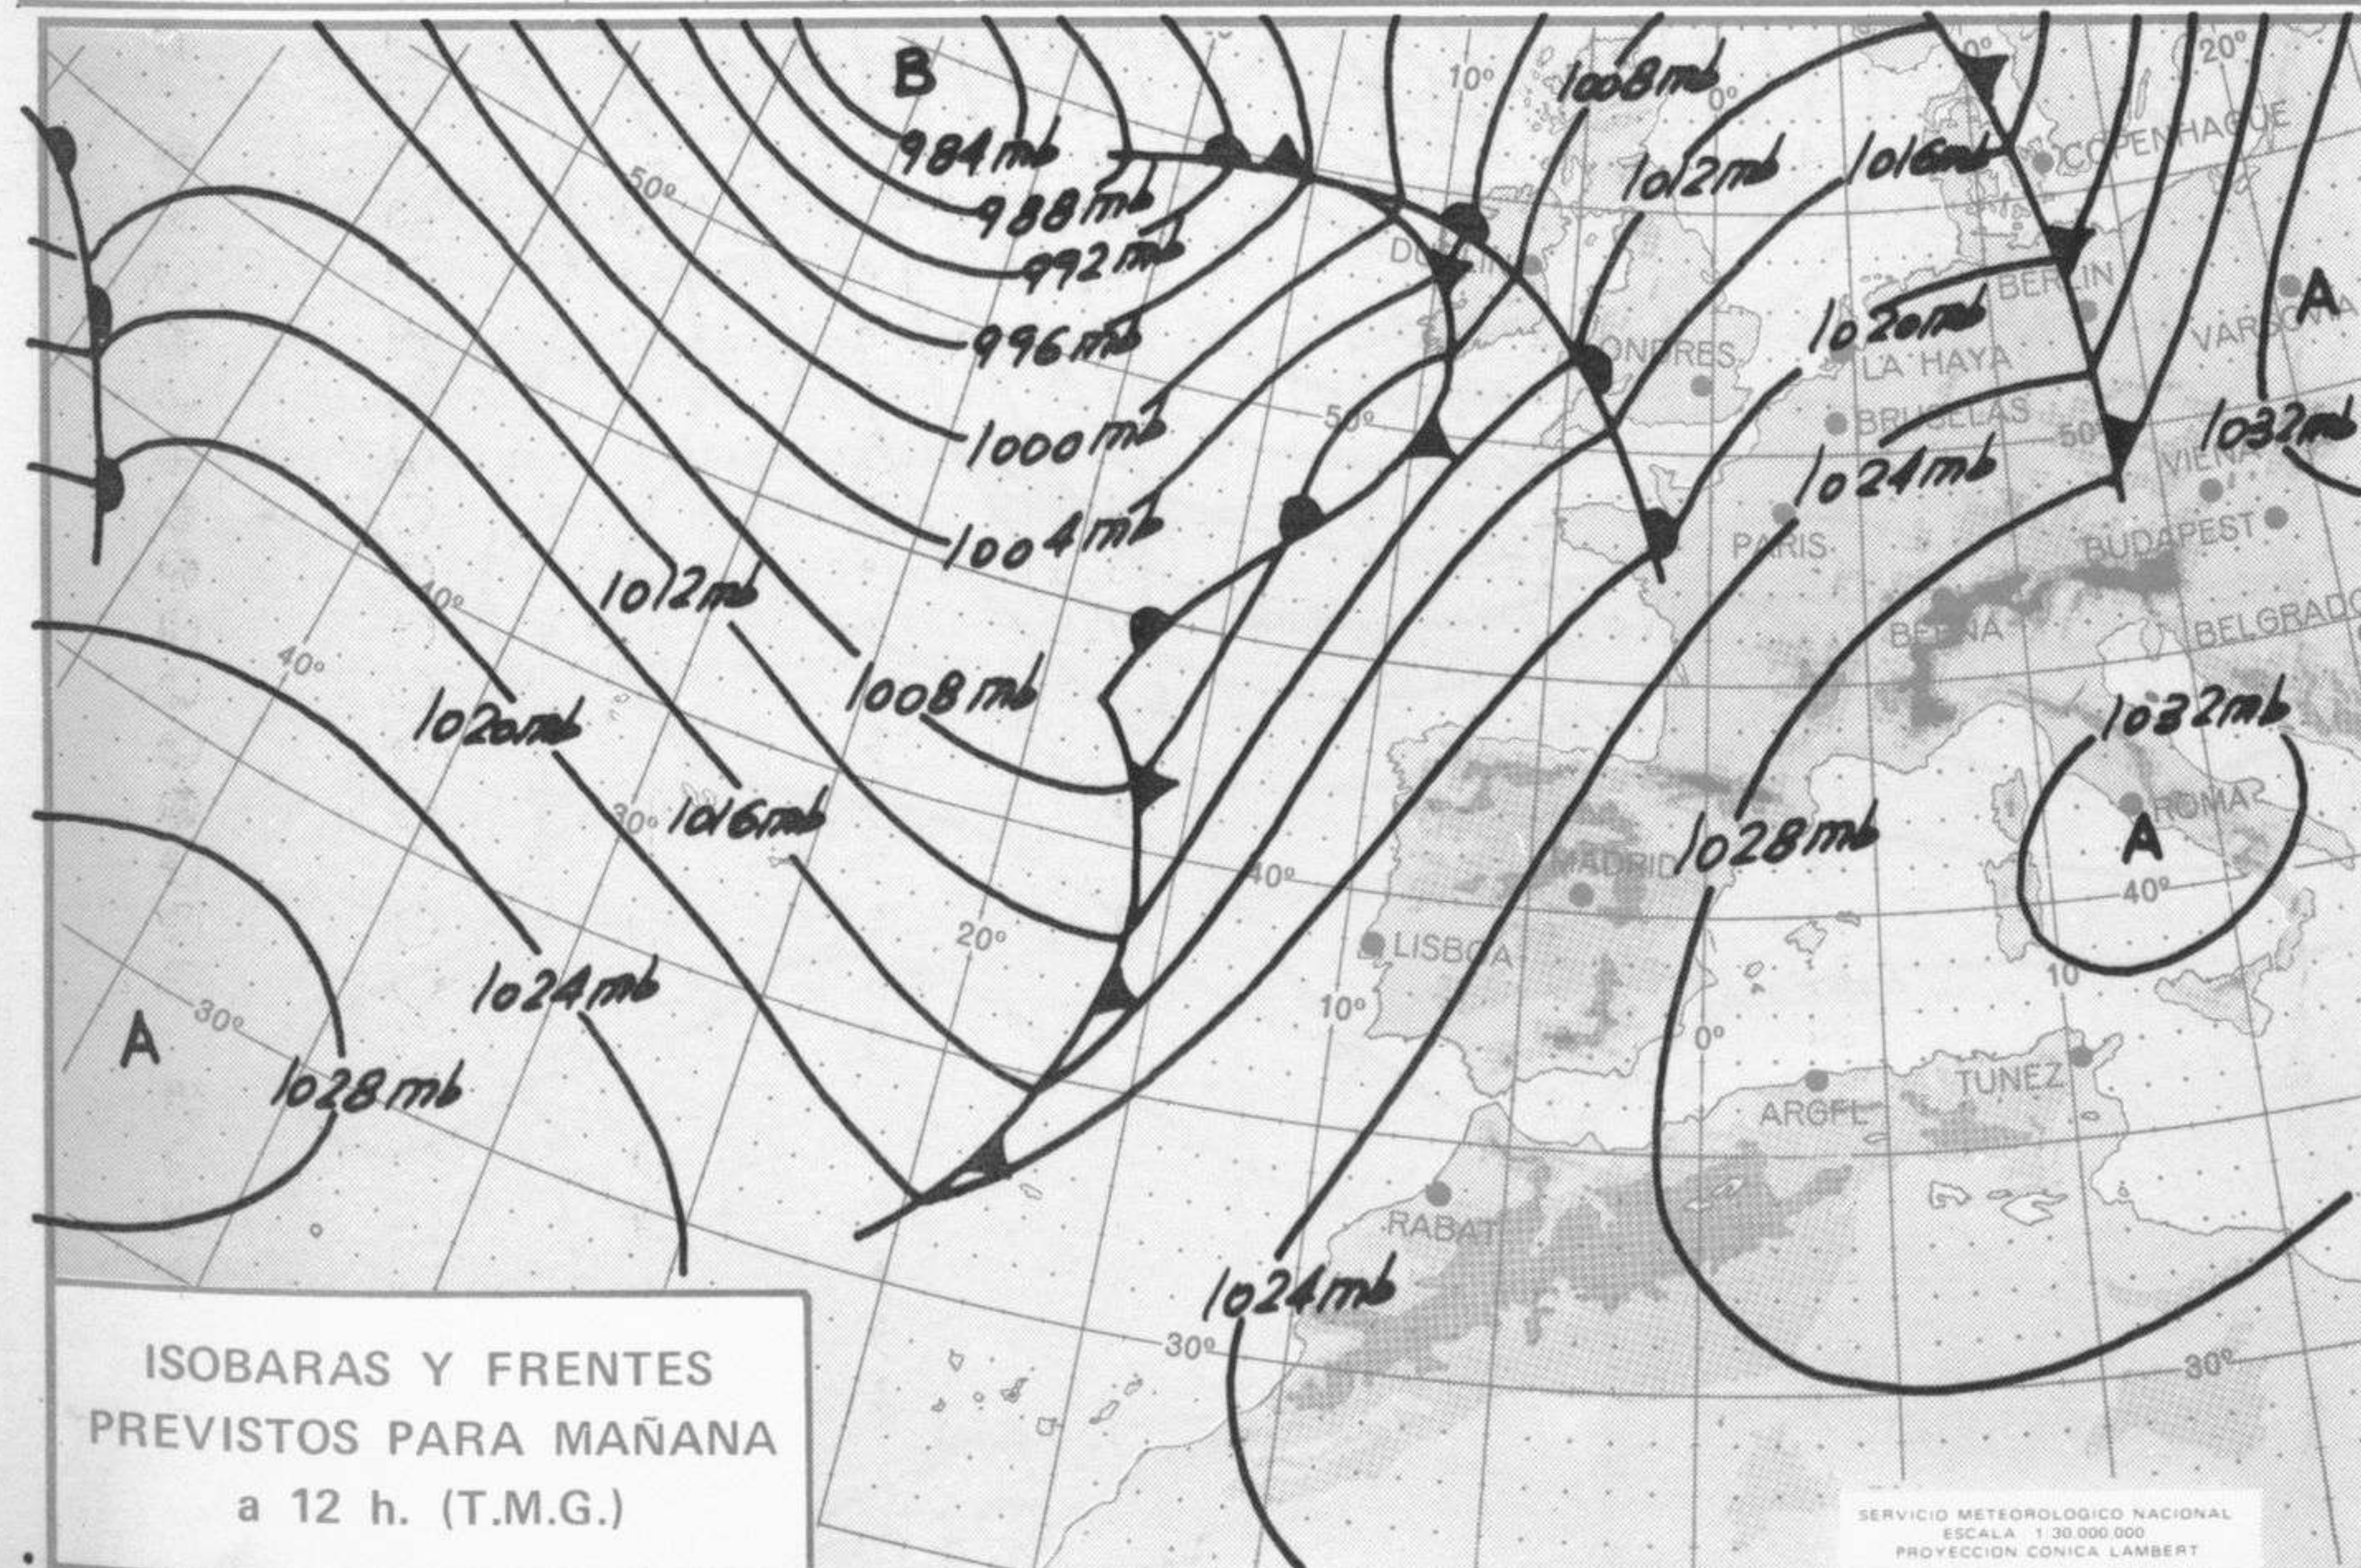

Estaciones	Temperaturas (°C)			Precipitación (l/m²)		Horas de sol ayer	Meteoros significativos			
	Máxima de ayer	Mínima de hoy	12 horas de hoy	06 ayer a 06 hoy	Hoy 06-12		18 horas de ayer	00 horas de hoy	06 horas de hoy	12 horas de hoy
Castellón de la Plana	19	6				9.8	☉		☉	
Valencia (A)	22	7	23			9.4	☉	☉	☉	☉
Valencia	22	9				9.6	☉		☉	
Alicante (A)	X	9	19				☉	☉	☉	☉
Alicante	21	9				9.7	☉		☉	
Murcia (A)	27	8	24			10.8	☉		☉	
Murcia	27	10	24			8.7	☉		☉	
Cartagena	19	12	14				☉		☉	
San Javier	19	7	23			8.5	☉	☉	☉	☉
Sevilla (A)	25	13	19			8.5	☉	☉	☉	☉
Córdoba (A)	24	14	18			8.0	☉	☉	☉	☉
Jaén		10	15			7.8			☉	
Granada (A)	24	3	14			6.5	☉	☉	☉	☉
Huelva		16				5.4			☉	
Jerez de la Frontera (A) ...	24	12	19				☉	☉	☉	☉
Cádiz	24	15				4.2	☉		☉	
San Fernando	22	14	18			4.0	☉		☉	
Tarifa	16	13				5.0	☉		☉	
Málaga (A)	20	8	21			7.4	☉	☉	☉	☉
Almería (A)	18	10	19			10.0	☉	☉	☉	☉
Palma de Mallorca (A)	24	6	16			10.0	☉	☉	☉	☉
Mahón (A)	21	11	14			9.8	☉	☉	☉	☉
Ibiza (A)	20	12	17			9.6	☉	☉	☉	☉
Santa Cruz de Tenerife (A)...	15	11	14			5.6	☉	☉	☉	☉
Santa Cruz de Tenerife	23	16	20			8.0	☉	☉	☉	☉
Las Palmas (A)	22	17	19			8.7	☉	☉	☉	☉
Fuerteventura (A)	21	15	19			6.7	☉		☉	
Lanzarote (A)	22	15	23			6.6	☉		☉	
Ceuta										
Melilla		11	20			6.7			☉	☉