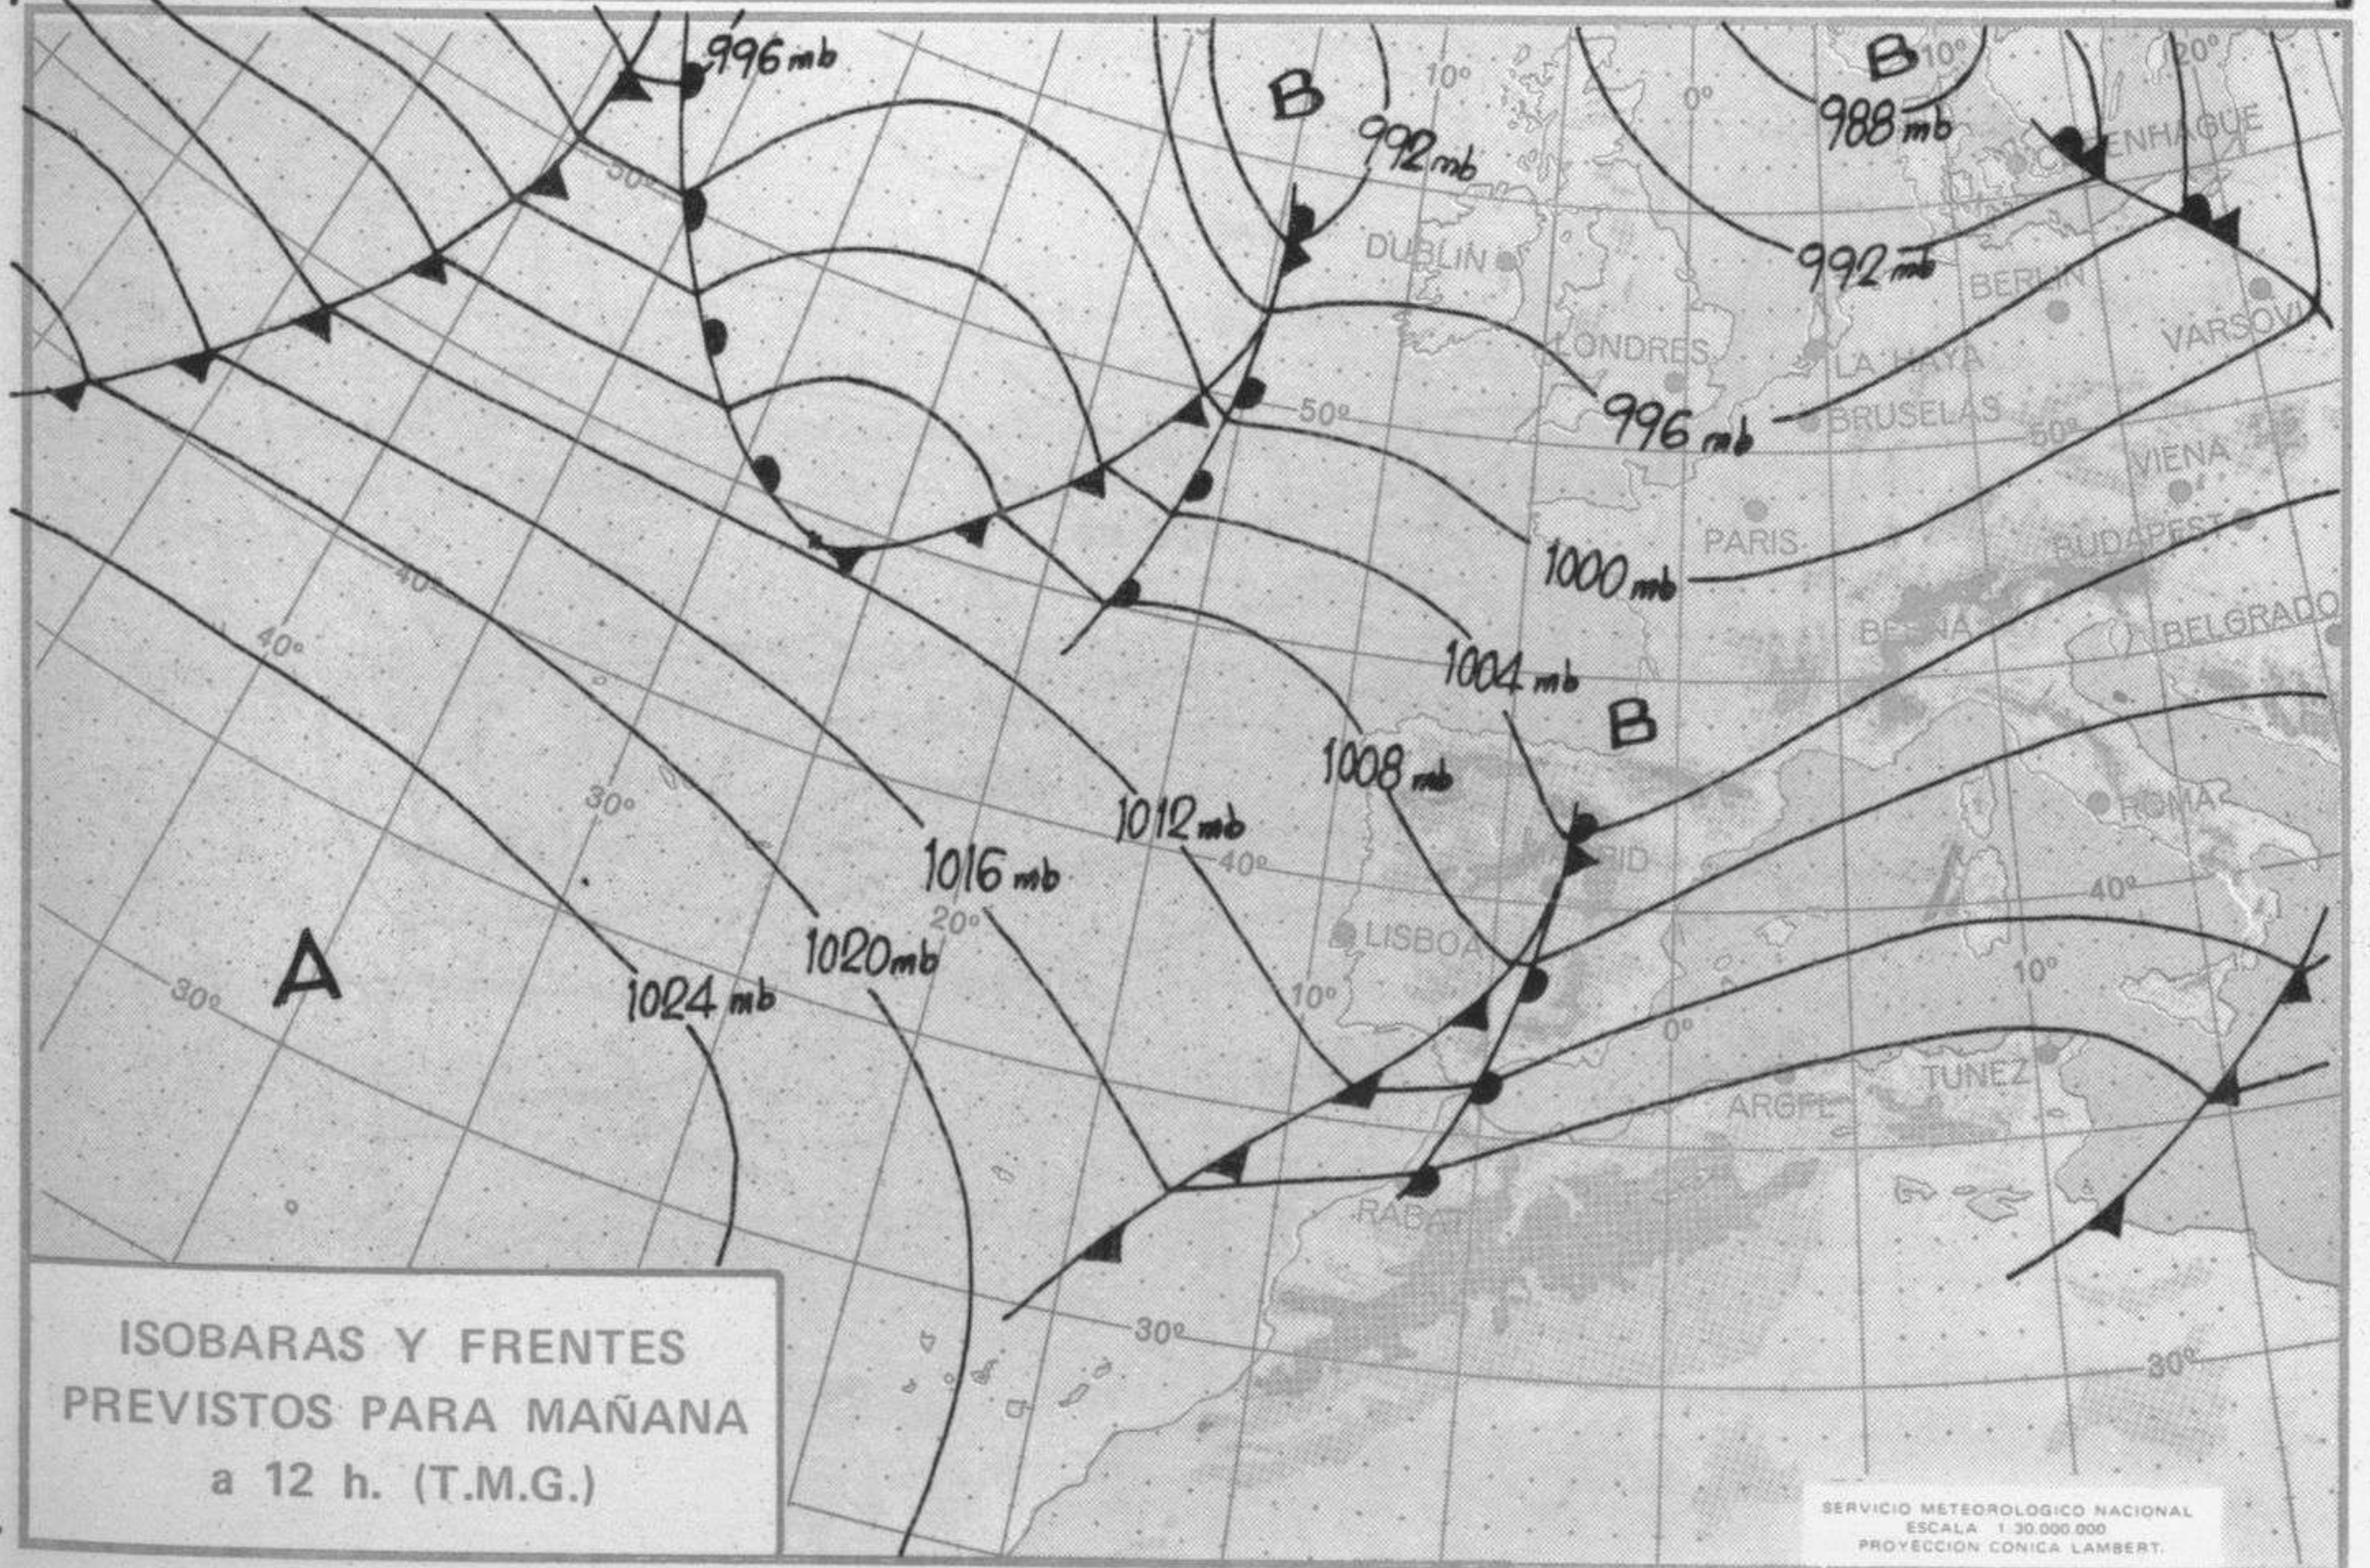

Estaciones	Temperaturas (°C)			Precipitación (l/m²)		Horas de sol ayer	Meteoros significativos			
	Máxima de ayer	Mínima de hoy	12 horas de hoy	06 ayer a 06 hoy	Hoy 06-12		18 horas de ayer	00 horas de hoy	06 horas de hoy	12 horas de hoy
Castellón de la Plana ...	X	8				0.6	●		☉	
Valencia (A) ...	16	8	13			0.8	☉	☉	☉	☉
Valencia ...	15	9		ip		0.5	☉		☉	
Alicante (A) ...	15	5	13	ip		0.0	☉	☉	☉	●
Alicante ...	16	8		ip		1.2	☉		☉	
Murcia (A) ...	12	6	12	ip		0.5	☉		☉	●
Murcia ...	15	8	12	ip		0.6	☉		☉	●
Cartagena ...		10							☉	
San Javier ...	16	6	12	ip		0.0	☉		☉	●
Sevilla (A) ...	14	4	9	6	ip	4.0	☉	○	☉	●
Córdoba (A) ...	14	2	8	13		2.1	☉		☉	●
Jaén ...	10	5	10	8		1.7	☉		☉	●
Granada (A) ...	10	2	8	8		0.6	☉	☉	☉	☉
Huelva ...	13	7				3.0	☉		☉	
Jerez de la Frontera (A) ...	13	6	11	13			☉	☉	☉	●
Cádiz ...	14	10	12	7		5.9	☉		☉	●
San Fernando ...	15	9	11	2		3.6	☉		☉	●
Tarifa ...	16	10	13	8		2.0	☉		☉	●
Málaga (A) ...	15	4		6		2.4	☉		☉	
Almería (A) ...	16	6	13	1		2.2	☉		☉	☉
Palma de Mallorca (A) ...	16	11	14	ip		4.2	☉	☉	☉	☉
Mahón (A) ...	16	9	13	2	ip	6.5	☉	☉	☉	☉
Ibiza (A) ...	17	10	13	ip		3.3	☉		☉	☉
Santa Cruz de Tenerife (A) ...	24	10	13	ip		5.0	☉	☉	☉	☉
Santa Cruz de Tenerife ...			19	ip			☉		☉	☉
Las Palmas (A) ...	20	15	19	ip		8.7	☉	☉	☉	☉
Fuerteventura (A) ...	20	13	18			8.5	☉		☉	☉
Lanzarote (A) ...	20	12	19			9.3	☉		☉	☉
Ceuta ...	13	5		11		X	☉		☉	☉
Melilla ...	17	10	15	12		3.0	☉	☉	☉	●