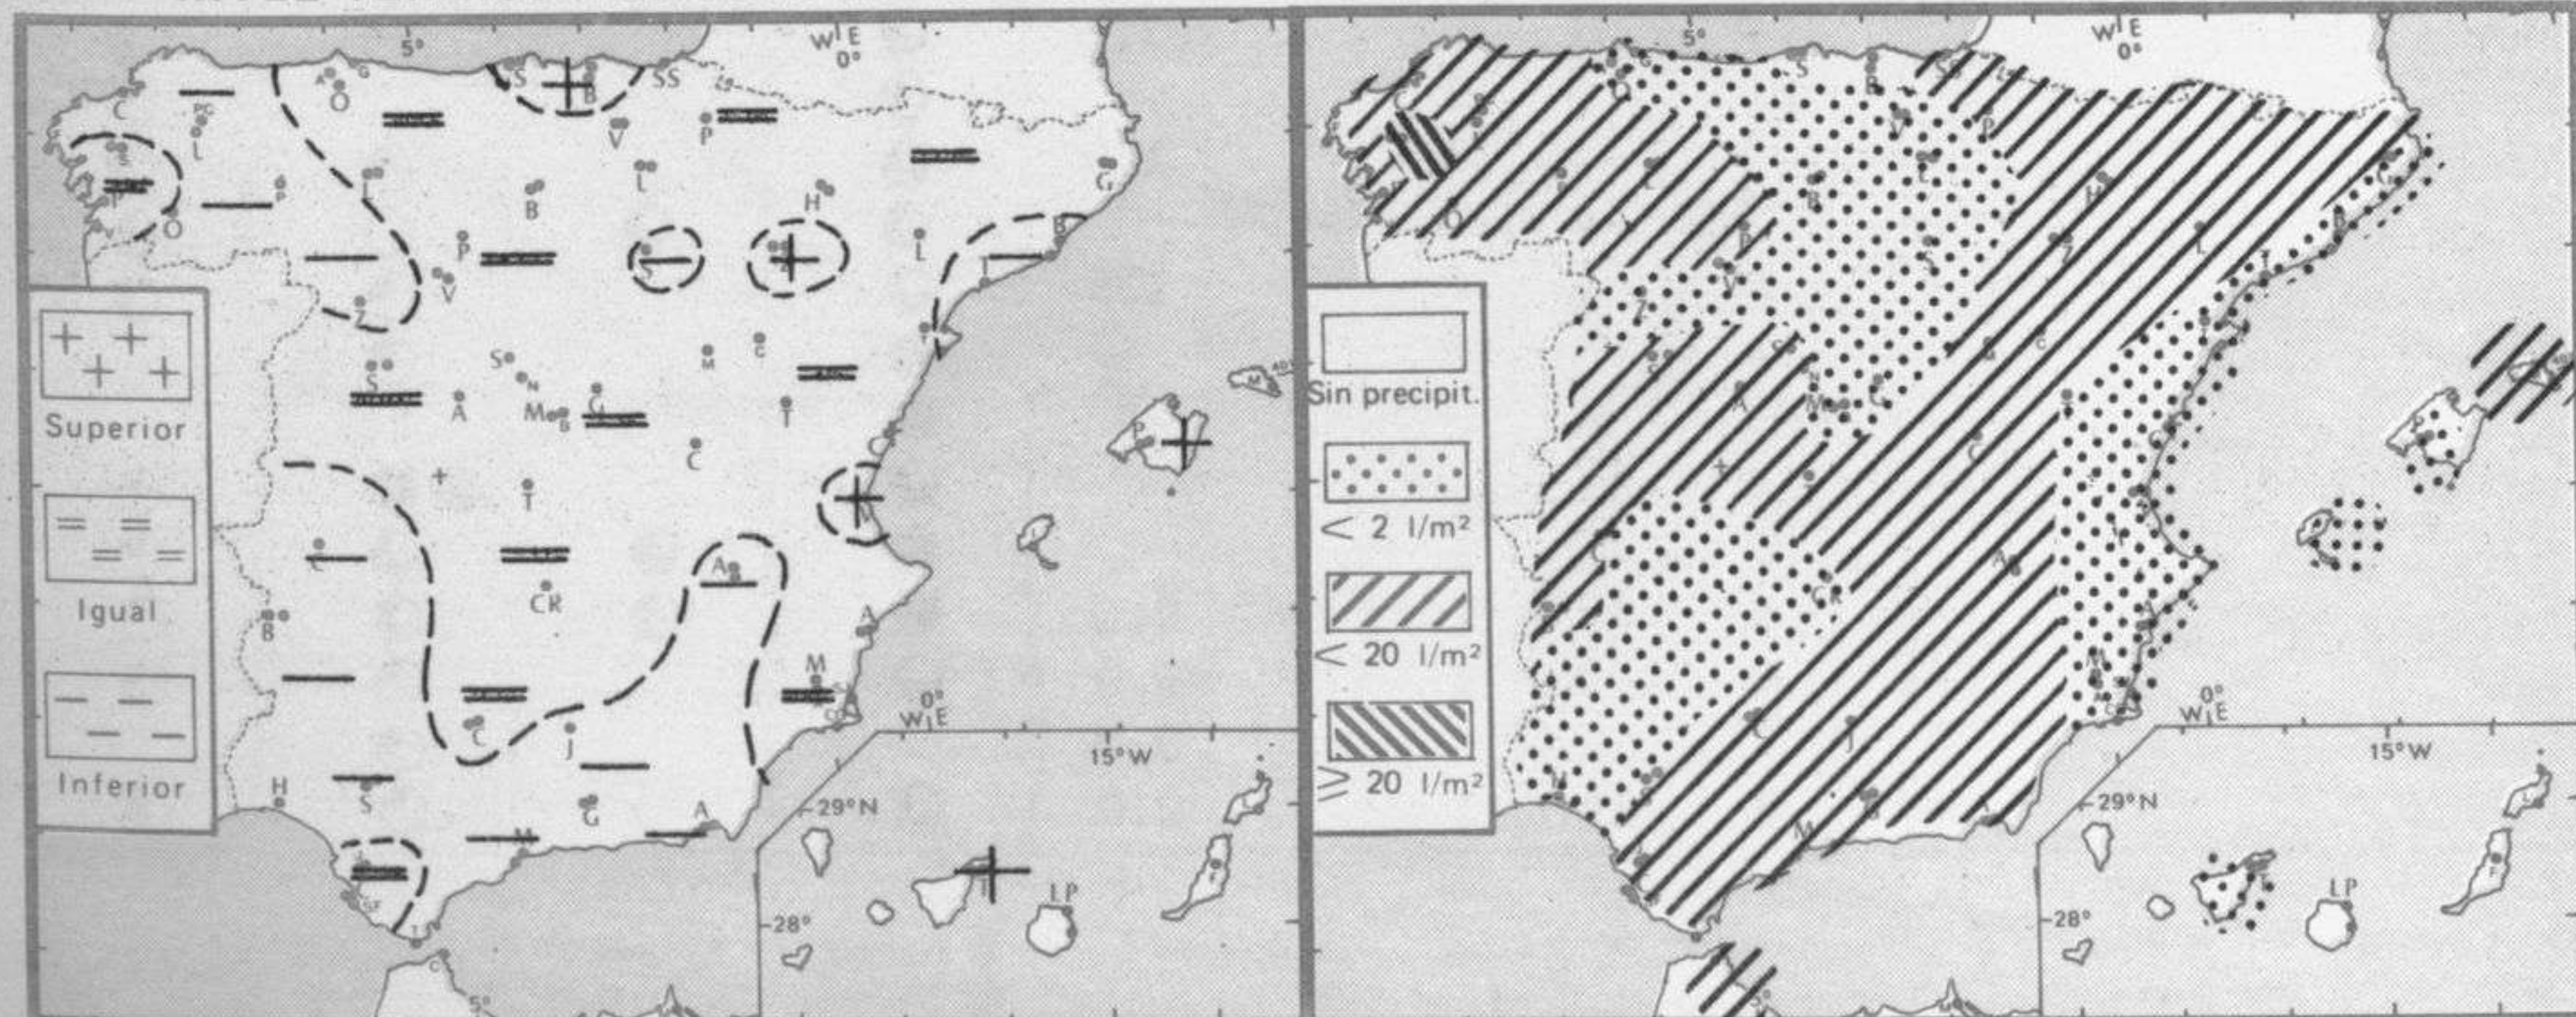

Vientos fuertes: Ayer han soplado vientos fuertes del suroeste en Bilbao, San Sebastián, Albacete, Almería y del norte en Tenerife. Hoy han continuado en Valencia.

Temperaturas destacables: Las máximas de ayer han oscilado entre los 5º de Soria y los 16º de Almería, Alicante, Santander y Palma de Mallorca; y entre los 19º y 20º en Canarias. Las mínimas de hoy se registraron desde 1º bajo cero en Soria hasta los 12º de Pontevedra y alrededor de los 15º en las capitales Canarias. En los observatorios de montaña, la más baja la registró Navacerrada y La Molina con 6º bajo cero.

PRONOSTICO PARA MAÑANA:

Lluvias en Extremadura y Andalucía occidental que durante el día se irán extendiendo al Centro, Duero y puntos de Galicia. Parcialmente nuboso en las demás regiones. Las precipitaciones serán de nieve en alturas superiores a los 7º metros.

TENDENCIA PARA LOS DIAS .....31 Y 1.....:

Día 31: Nuboso con algunos chubascos dispersos en el área mediterránea. Nubosidad variable en las demás regiones con chubascos de agua en el Cantábrico y de nieve en las laderas norte de los sistemas montañosos.

Día 1: Chubascos y lluvias en el Cantábrico y vertiente atlántica. Parcialmente nuboso en las demás regiones.

NIVEL TERMICO RESPECTO AL NORMAL

AREAS CON PRECIPITACION (12 h. ayer a 12 h. hoy)