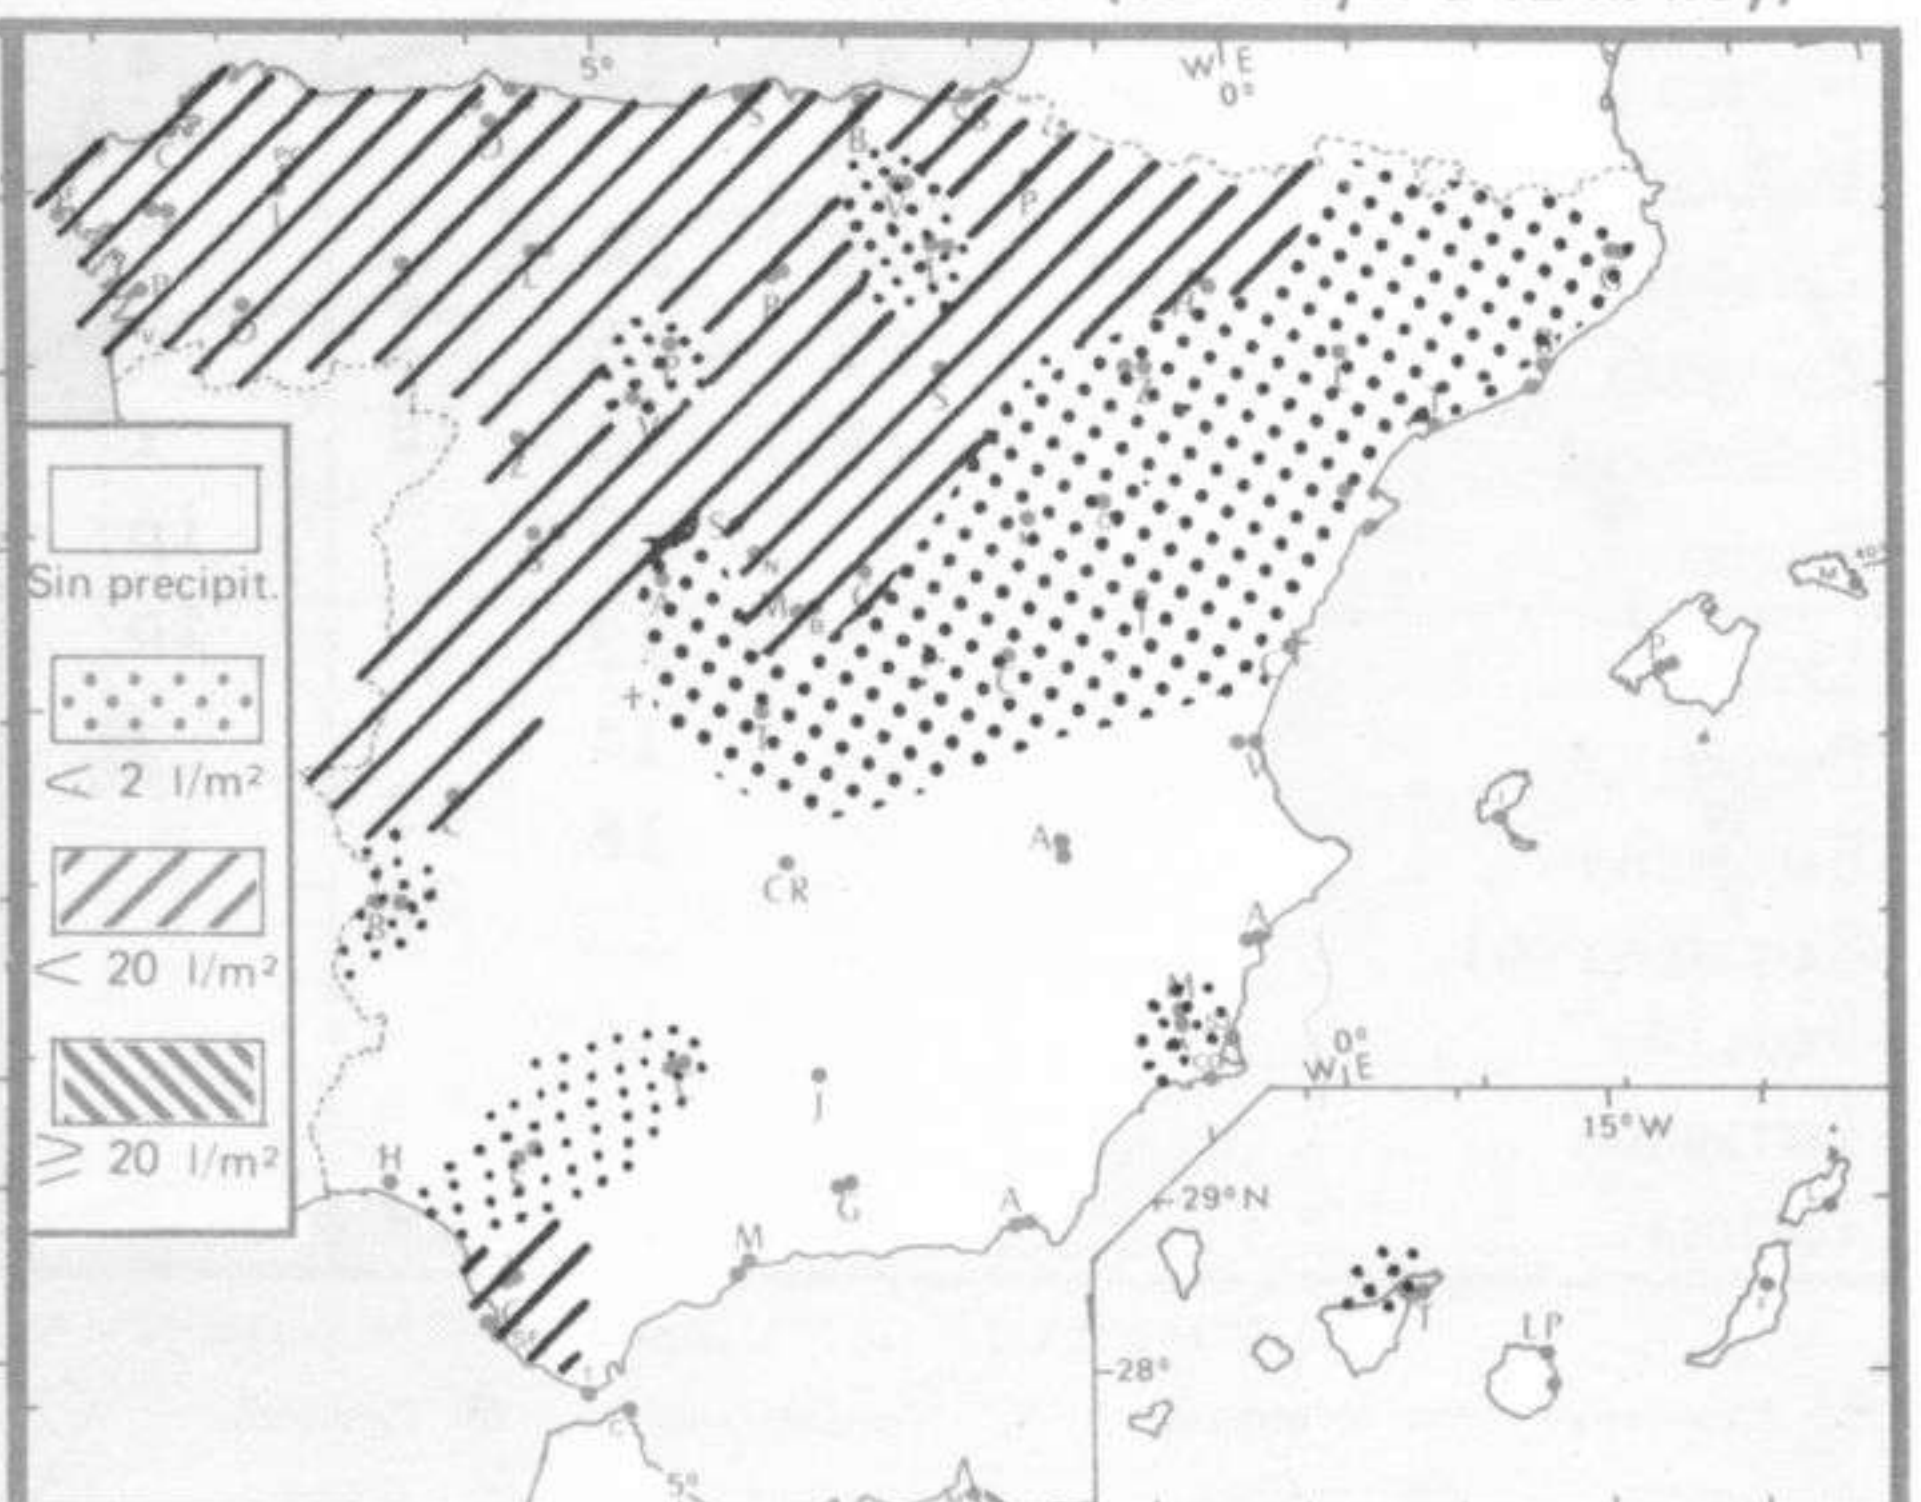

AREAS CON PRECIPITACION (12 h. ayer a 12 h. hoy)