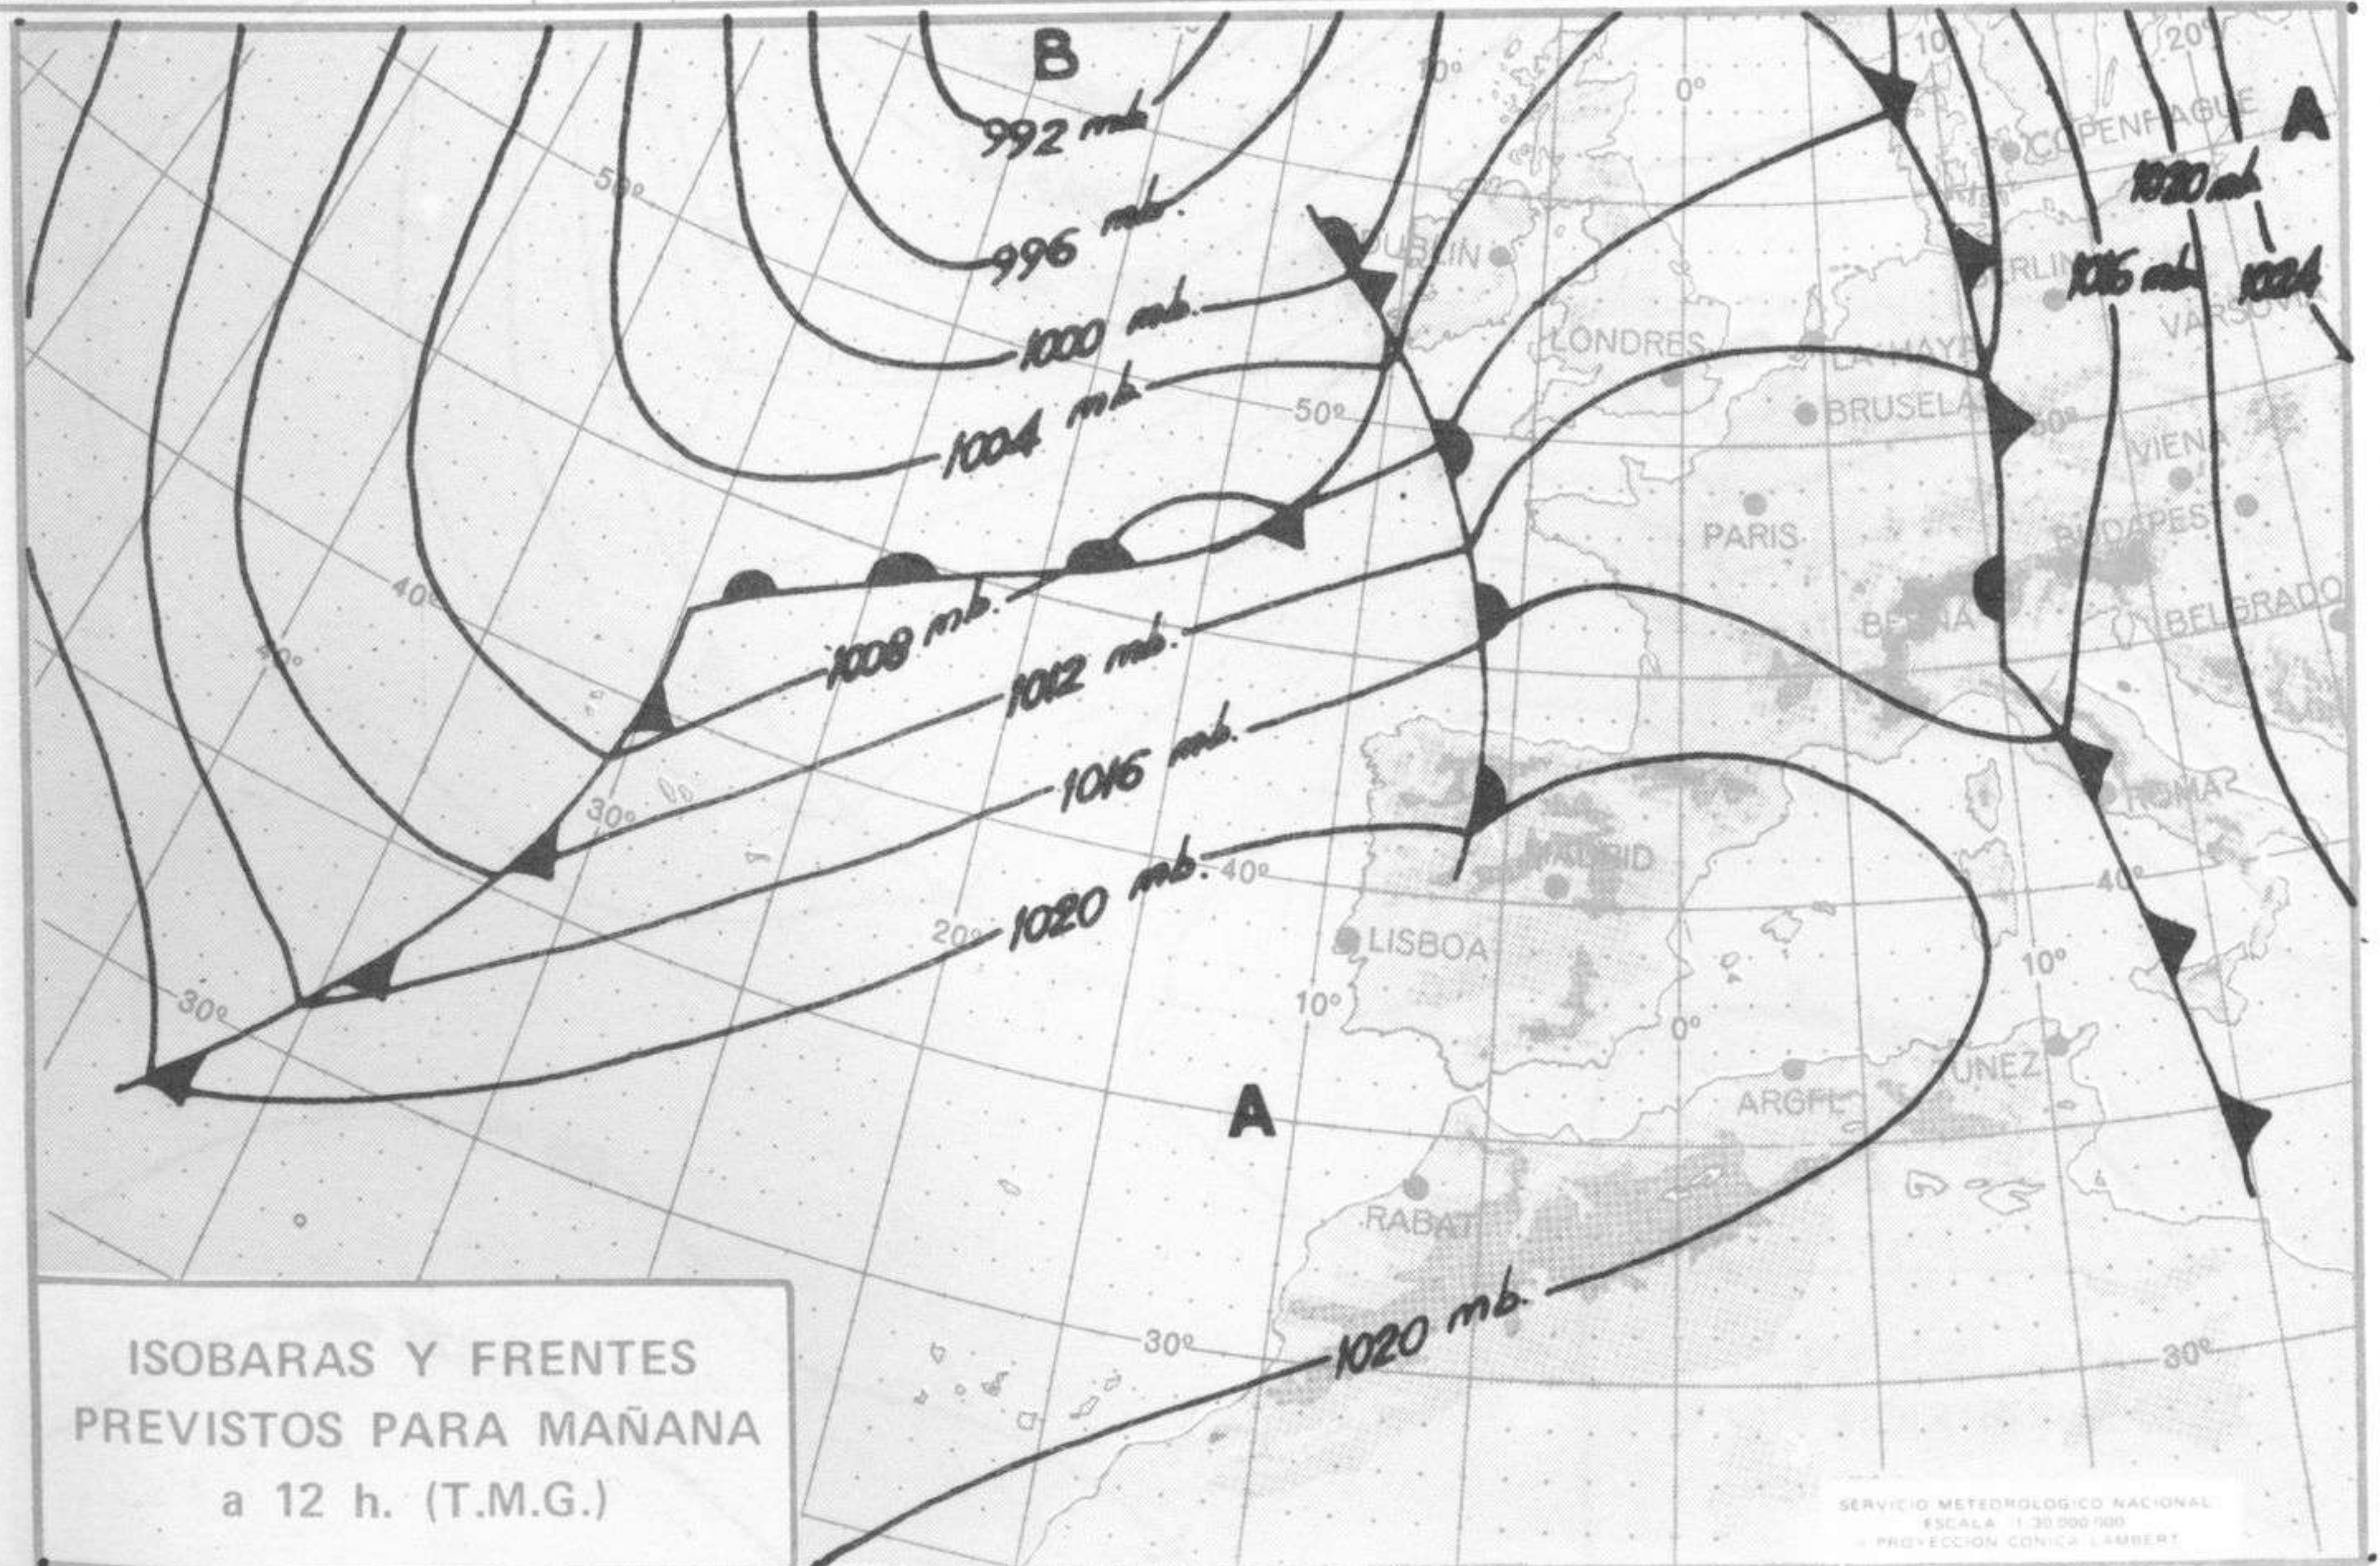

Estaciones	Temperaturas (°C)			Precipitación (l/m²)		Horas de sol ayer	Meteoros significativos			
	Máxima de ayer	Mínima de hoy	12 horas de hoy	06 ayer a 06 hoy	Hoy 06-12		18 horas de ayer	00 horas de hoy	06 horas de hoy	12 horas de hoy
Castellón de la Plana	23	14				10.0	☉		●	
Valencia (A)	27	15	23			10.3	☉	○	●	●
Valencia	28	18				10.4	☉		●	
Alicante (A)	27	13	27			9.1	☉	○	●	●
Alicante		12				10.5			●	
Murcia (A)	26	11	25			9.0	☉		●	●
Murcia	27	13	26			9.7	☉		●	●
Cartagena	22	17	20		ip		☉		●	●
San Javier	25	12	25			9.3	☉	☉	●	●
Sevilla (A)	26	15	22		ip		☉	☉	●	●
Córdoba (A)	25	15	21		1	8.4	☉	☉	●	●
Jaén		13				8.7			●	
Granada (A)	23	7	20			9.6	☉	☉	●	●
Huelva	24	19				9.5	☉		●	
Jerez de la Frontera (A) ...	25	15	19		2		☉	☉	●	●
Cádiz	23	18	20		2	9.5	☉		●	●
San Fernando	X	16	20			9.6	☉		●	●
Tarifa	22	17				10.5	☉		●	●
Málaga (A)	25	14	26			9.3	☉	☉	●	●
Almería (A)	24	13	22			9.6	☉	☉	●	●
Palma de Mallorca (A)	24	14	24			9.2	☉	☉	●	●
Mahón (A)	24	17	23			8.5	☉	☉	●	●
Ibiza (A)	24	21	23			9.8	☉	☉	●	●
Santa Cruz de Tenerife (A)...	21	17	20	ip		6.8	●	☉	●	●
Santa Cruz de Tenerife	27	22	26			4.3	☉	●	●	●
Las Palmas (A)	26	21	25			X	☉	☉	●	●
Fuerteventura (A)	26	19	25			8.5	●		●	●
Lanzarote (A)	27	19	26			9.2	☉		●	●
Ceuta	24	X				9.8	☉		●	
Melilla	24	15	24			8.6	○	○	○	●