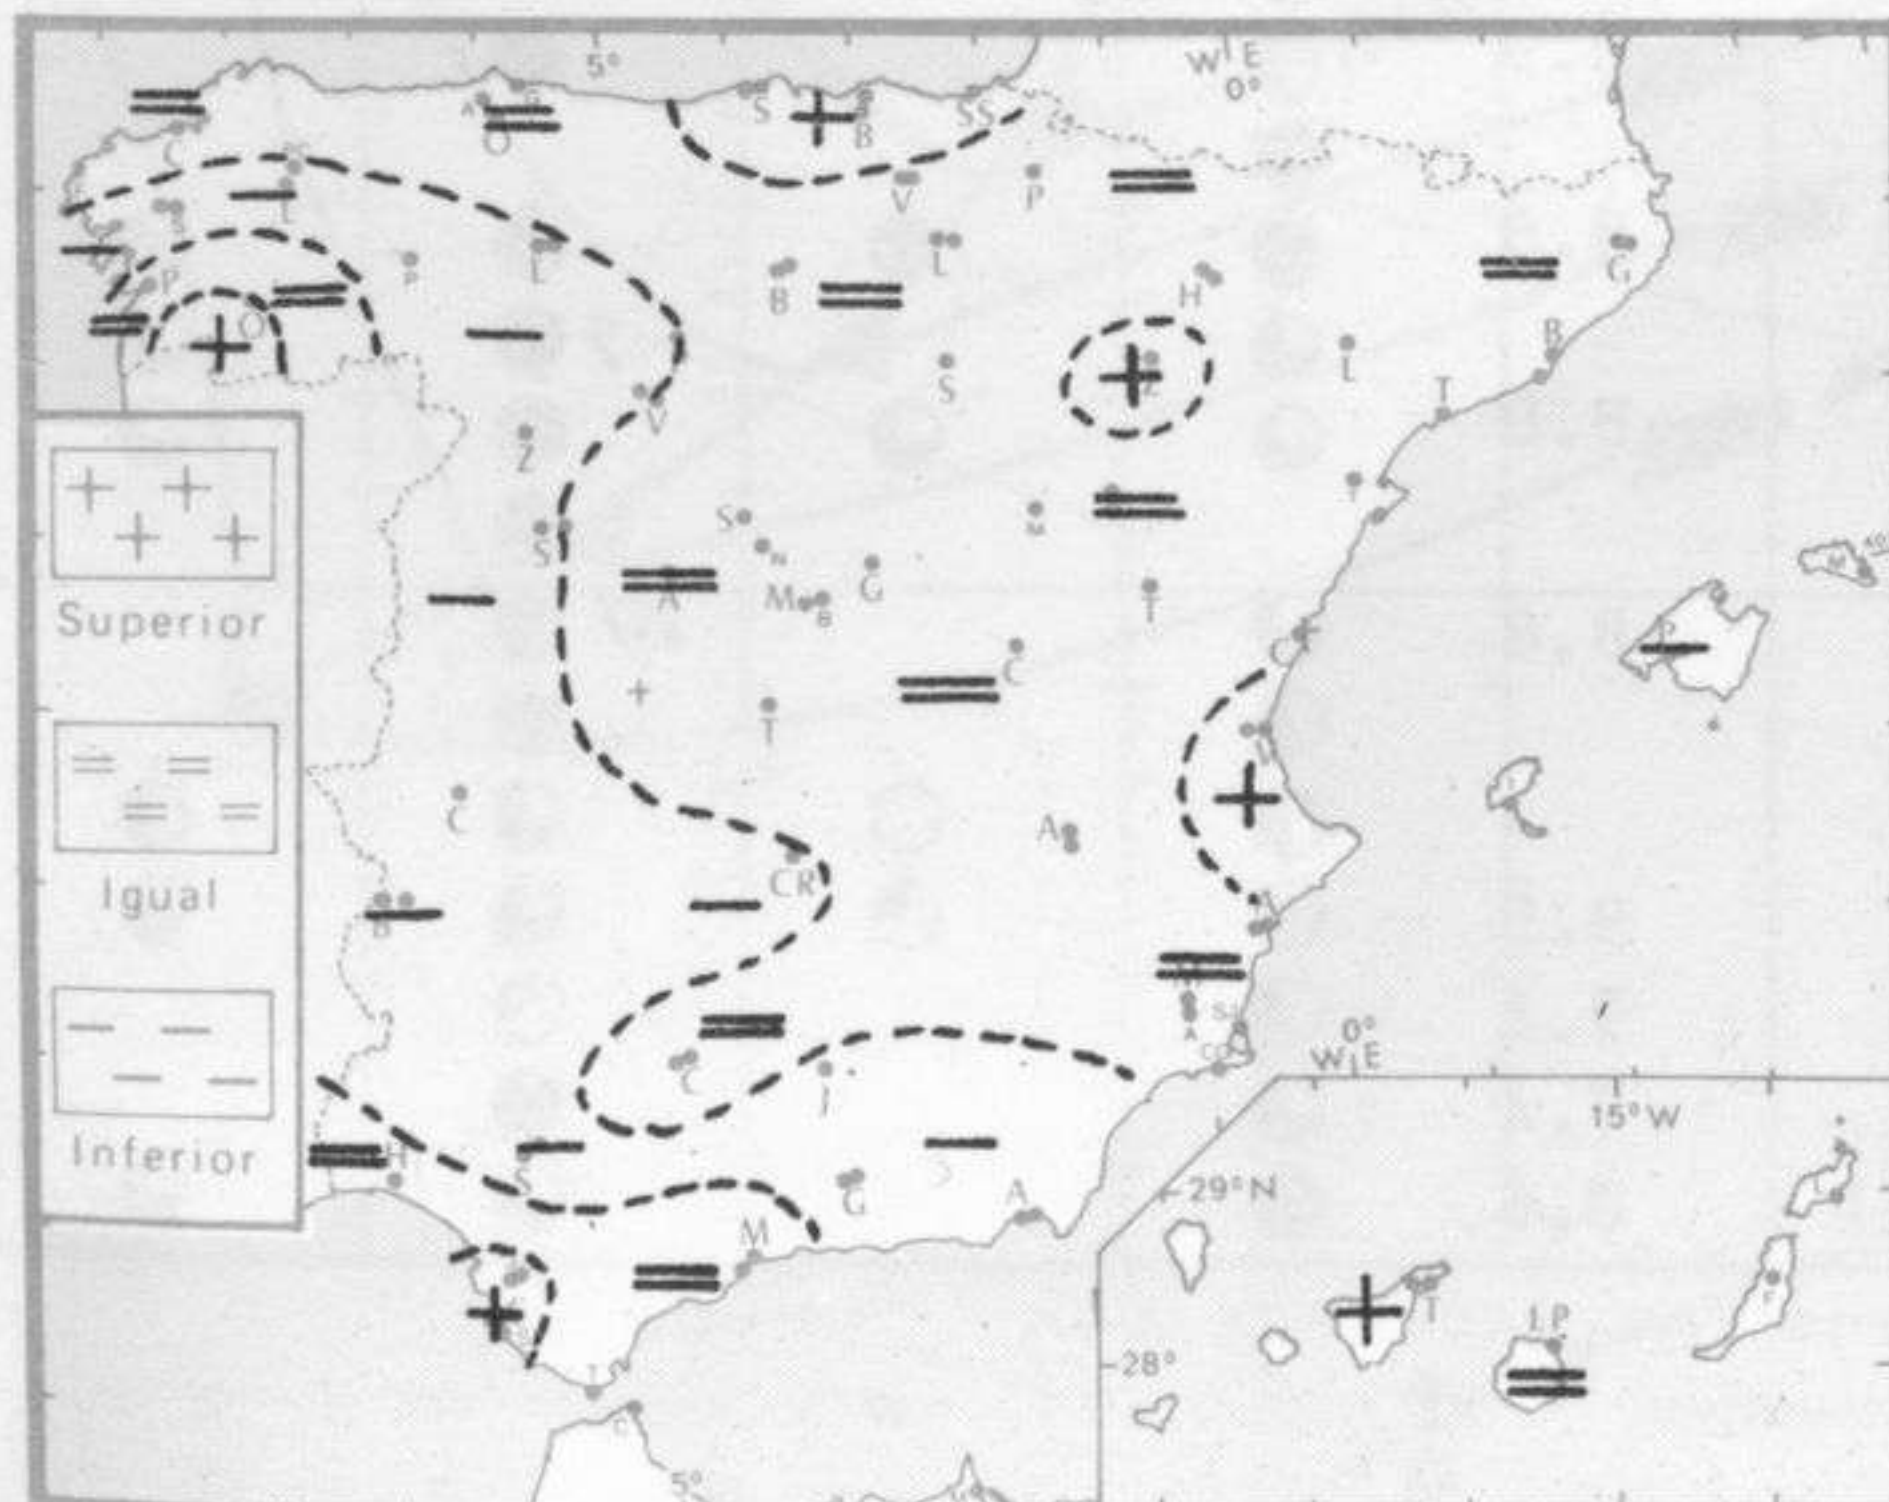

TIEMPO PASADO (de 12 horas de ayer a 12 horas, T.M.G., de hoy):

Nubosidad y precipitaciones: En las últimas 24 horas hubo precipitaciones moderadas en Galicia, Cantábrico, Duero, Extremadura y alto Ebro y débiles en puntos del Centro, resto del Ebro, Andalucía occidental y Cataluña. En las demás regiones hubo cielo nublado con intervalos de nubosidad abundante.

Vientos fuertes: Se han registrado rachas del oeste de 55 Km/h. en Albacete.

Temperaturas destacables: Ayer las máximas variaron desde 28º en Valencia a 12º en León y hoy las mínimas lo hicieron entre 7º en Granada y 19º en Huelva. En las capitales canarias las extremas fueron 27º y 21º.

PRONOSTICO PARA MAÑANA:

En Galicia, Asturias, Duero y Extremadura parcialmente nublado con nieblas o neblinas durante la mañana y algunas lluvias o lloviznas débiles y dispersas. En Canarias intervalos nublados al norte de las islas. Poco nublado en las demás regiones. Vientos de Levante en la región del Estrecho.

TENDENCIA PARA LOS DIAS 6 Y 7.

Día 6: Continuará con análogas características..

Día 7: En Galicia, Cantábrico, Duero, Extremadura y puntos del Centro nieblas o neblinas con alguna llovizna o lluvia débil. Poco nublado en las demás regiones.

NIVEL TERMICO RESPECTO AL NORMAL