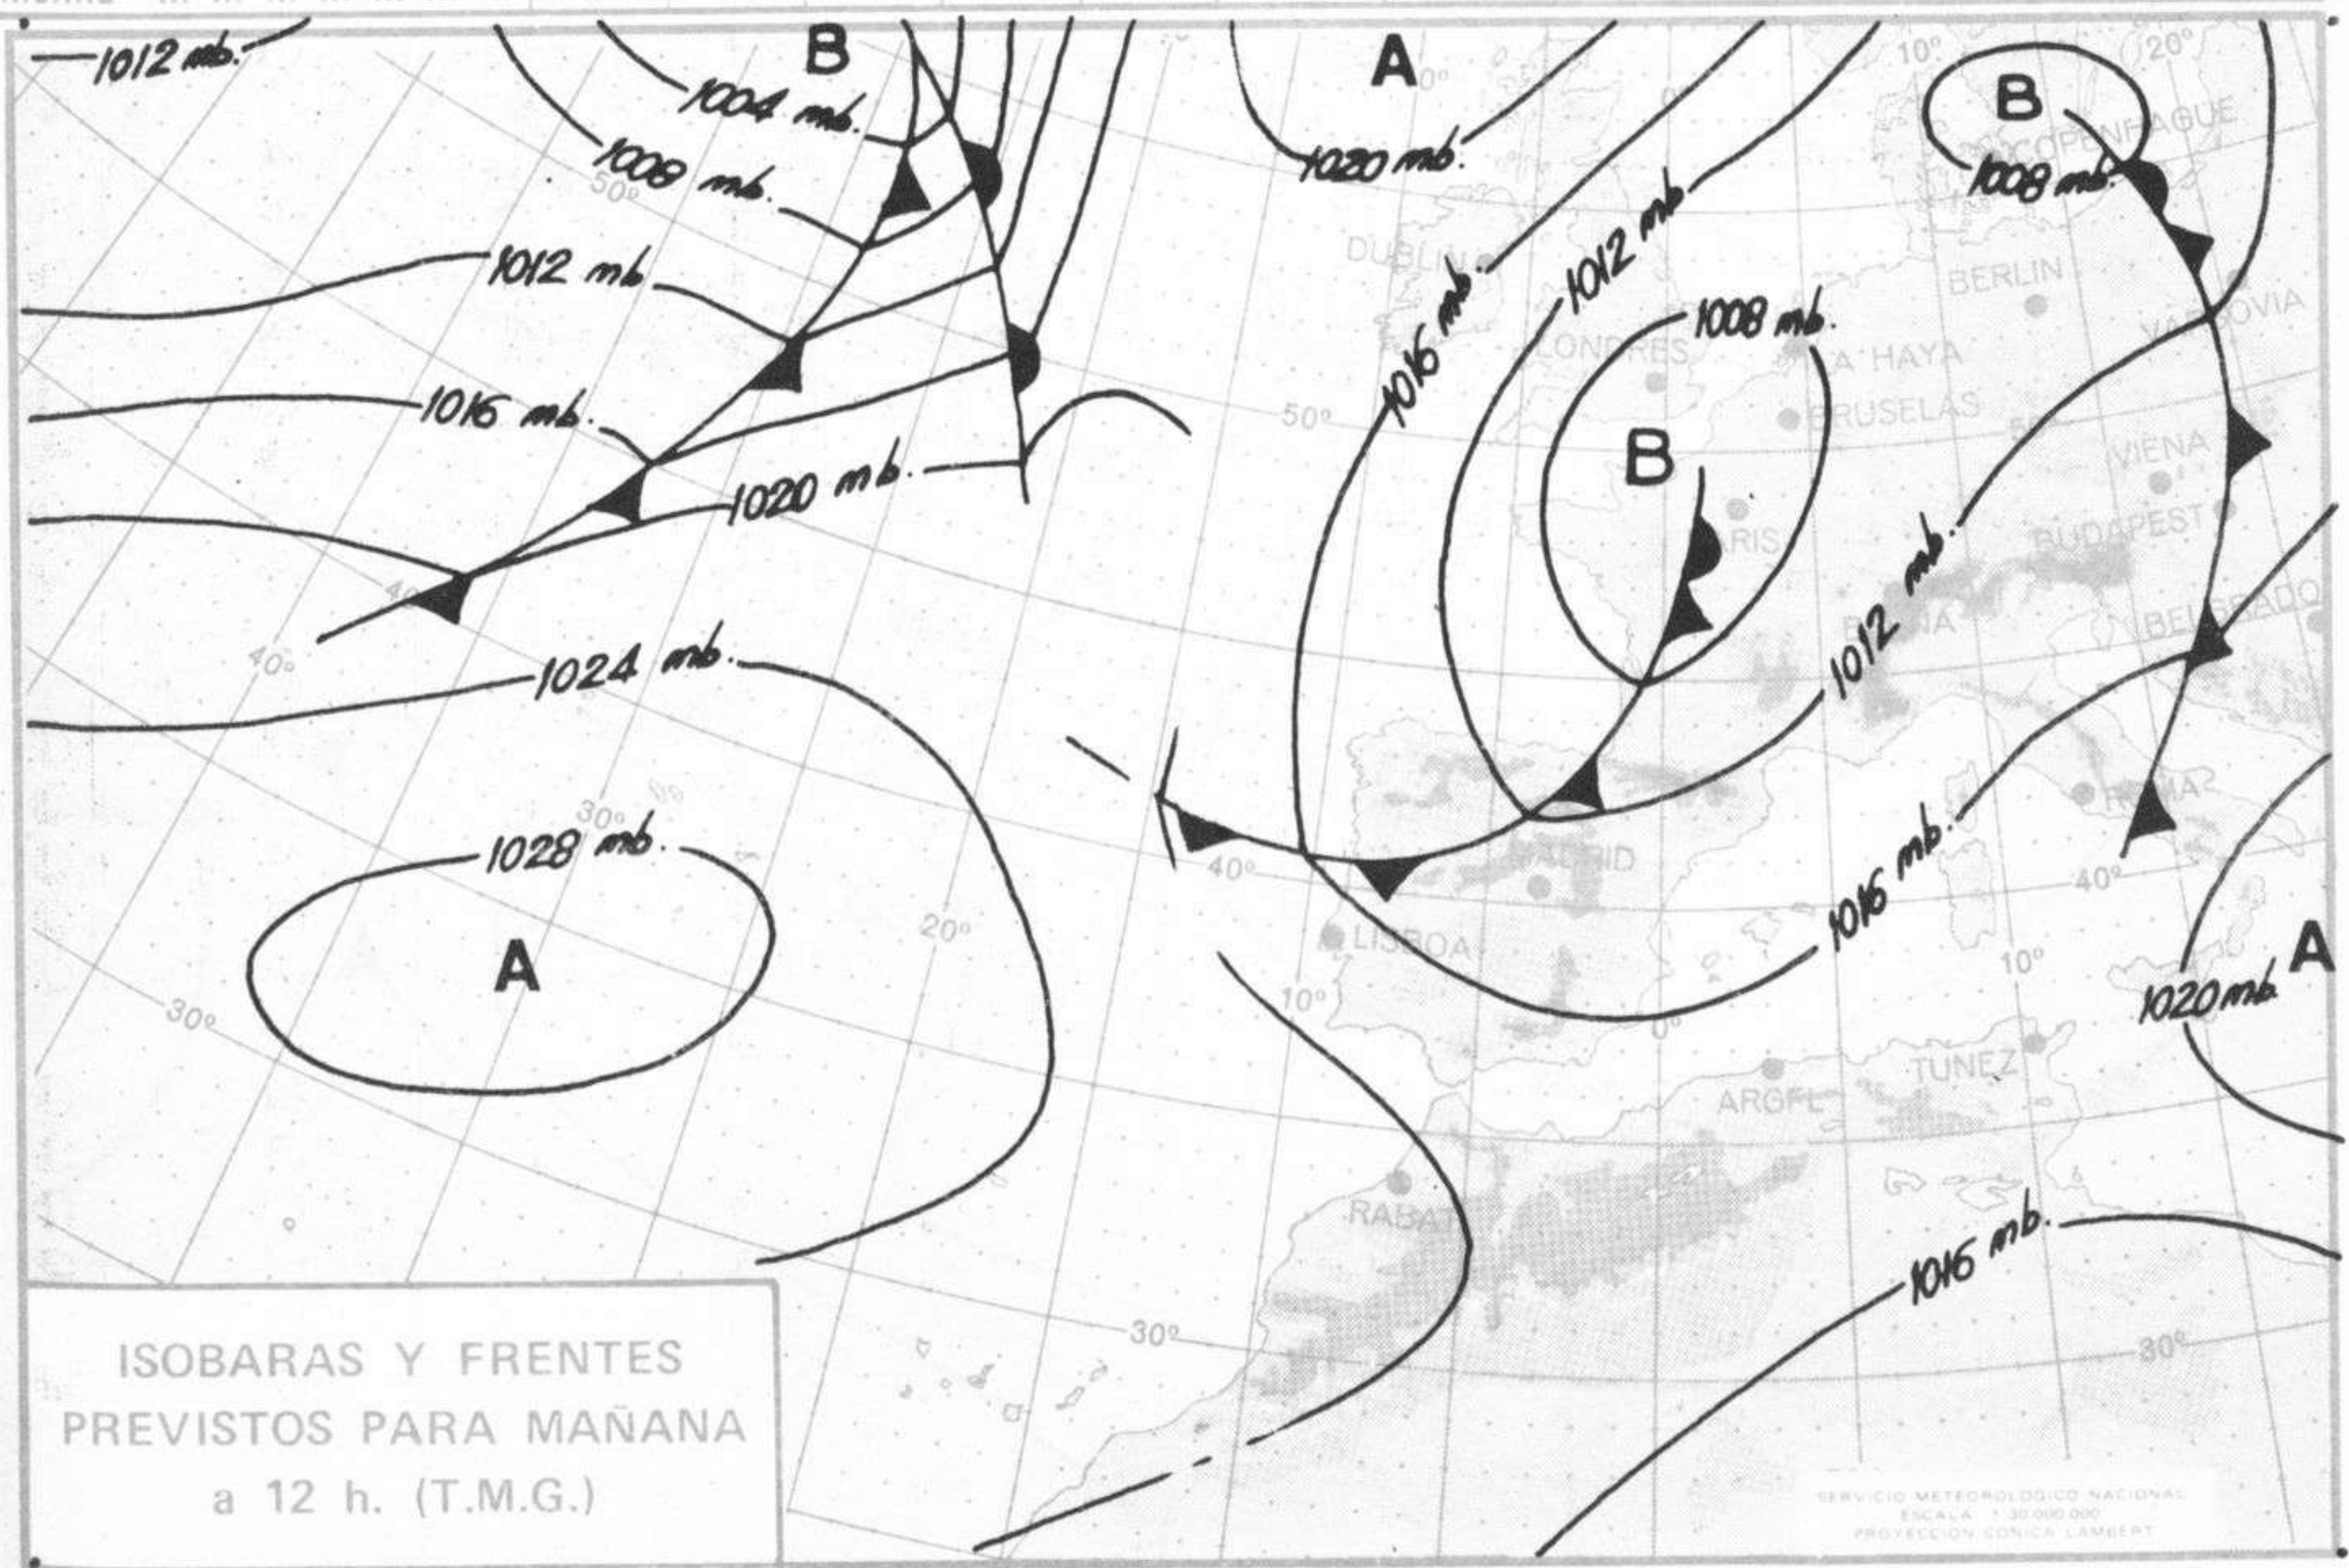

Estaciones	Temperaturas (°C)			Precipitación (l/m²)		Horas de sol ayer	Meteoros significativos			
	Máxima de ayer	Mínima de hoy	12 horas de hoy	06 ayer a 06 hoy	Hoy 06-12		18 horas de ayer	00 horas de hoy	06 horas de hoy	12 horas de hoy
Castellón de la Plana ...	23	14	24			10.7	☉		☉	☉
Valencia (A) ...	26	14	24			10.5	☉	☉	☉	☉
Valencia ...		15				0.7				
Alicante (A) ...	27	15	24			9.1	☉	☉	☉	☉
Alicante ...	27	13				9.3	☉		☉	☉
Murcia (A) ...	28	14	25			10.8	☉		☉	☉
Murcia ...	28	16	25			9.6	☉		☉	☉
Cartagena ...	24	15	21				☉		☉	☉
San Javier ...	26	15	24			9.3	☉	☉	☉	☉
Sevilla (A) ...	26	11	25			10.6	☉	☉	☉	☉
Córdoba (A) ...	27	8	25			9.9	☉	☉	☉	☉
Jaén ...	25	12	23			10.3	☉		☉	☉
Granada (A) ...	24	5	21			10.1	☉	☉	☉	☉
Huelva ...	26	14				12.0	☉		☉	☉
Jerez de la Frontera (A) ...	25	10	25				☉	☉	☉	☉
Cádiz ...	23	15	26			10.2	☉		☉	☉
San Fernando ...	23	14	22			9.9	☉		☉	☉
Tarifa ...	20	15	20			11.7	☉		☉	☉
Málaga (A) ...	28	14	23			9.9	☉	☉	☉	☉
Almería (A) ...	25	15	23			10.5	☉	☉	☉	☉
Palma de Mallorca (A) ...	27	10	24			7.5	☉	☉	☉	☉
Mahón (A) ...	25	15	23	ip		3.5	☉	☉	☉	☉
Ibiza (A) ...	25	15	25			7.2	☉		☉	☉
Santa Cruz de Tenerife (A) ...	24	17	22	ip		8.4	☉	☉	☉	☉
Santa Cruz de Tenerife ...	29	23	27			11.2	☉	☉	☉	☉
Las Palmas (A) ...	28	22	26			12.0	☉	☉	☉	☉
Fuerteventura (A) ...	27	22	25			12.6	☉		☉	☉
Lanzarote (A) ...	29	21	26			11.2	☉		☉	☉
Ceuta ...		9	22			10.2			☉	☉
Melilla ...	25	18	24			8.6	☉	☉	☉	☉