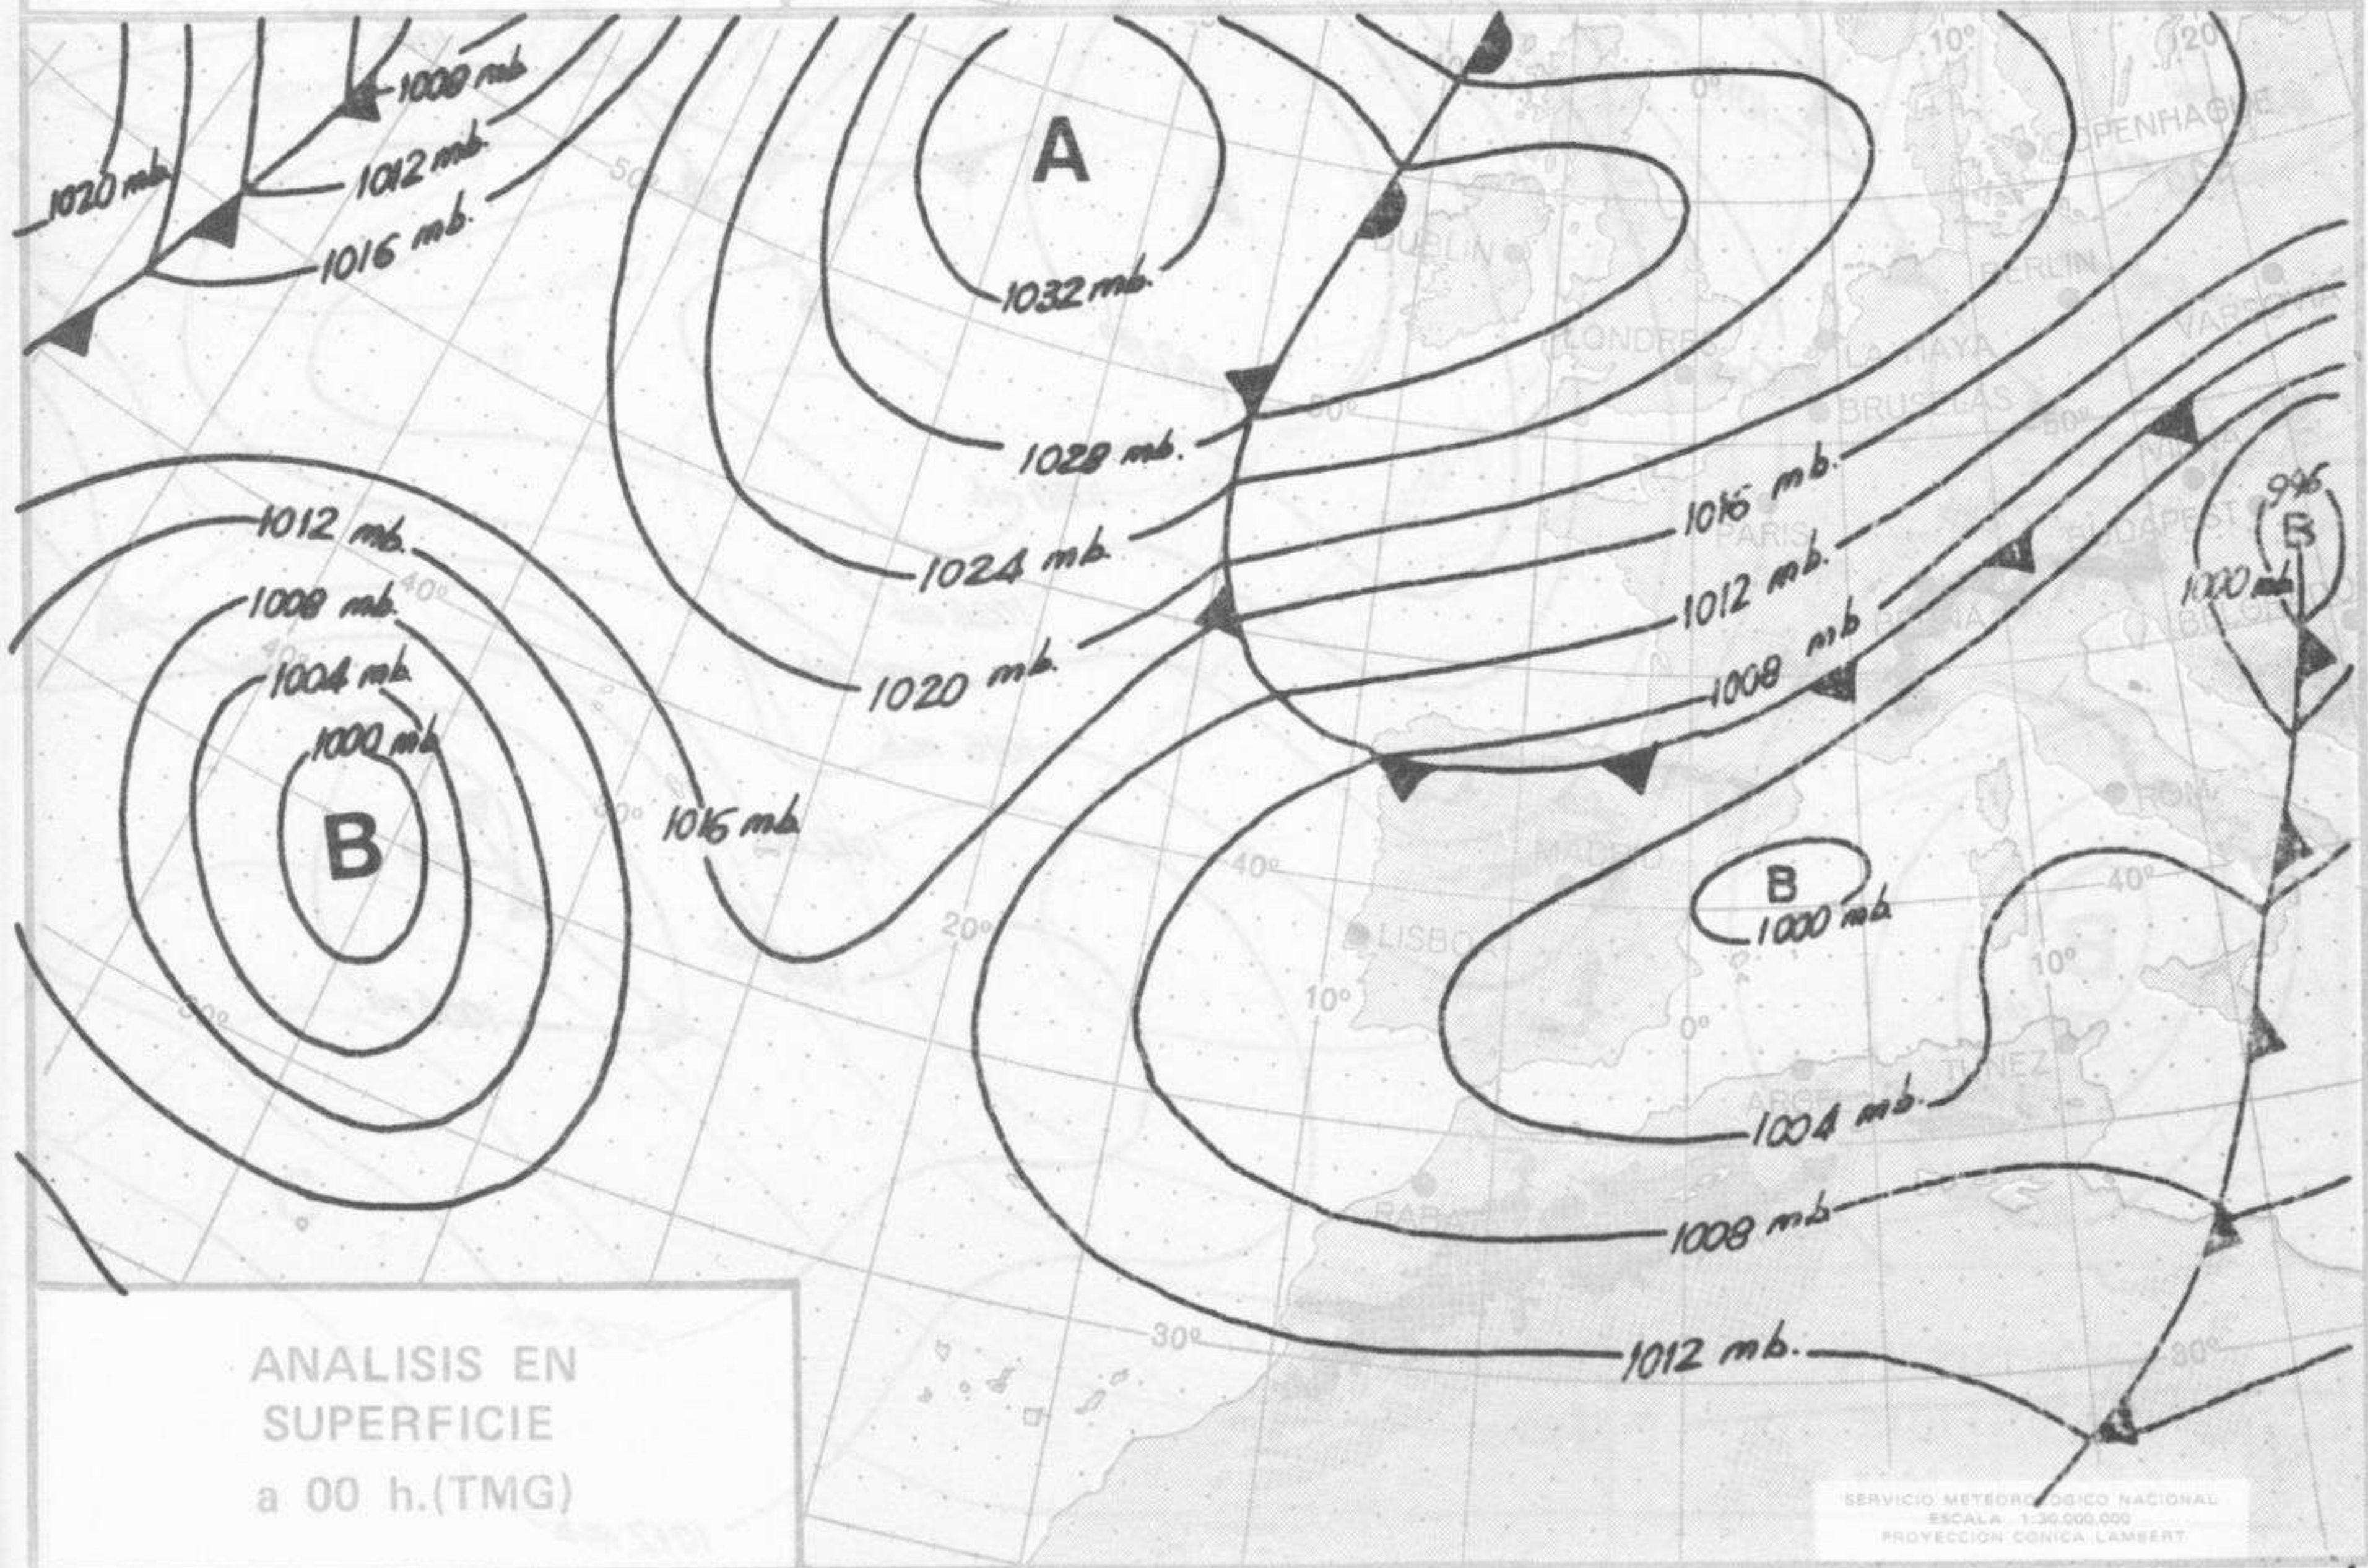

Dirección postal: Centro de Análisis y Predicción (Ciudad Universitaria), Apartado 285 - Madrid - 3 - (España) - Teléfono: 244 35 00
Fonometeo local: teléfono 094 - Fonometeo España: teléfono 232 69 40 de Madrid