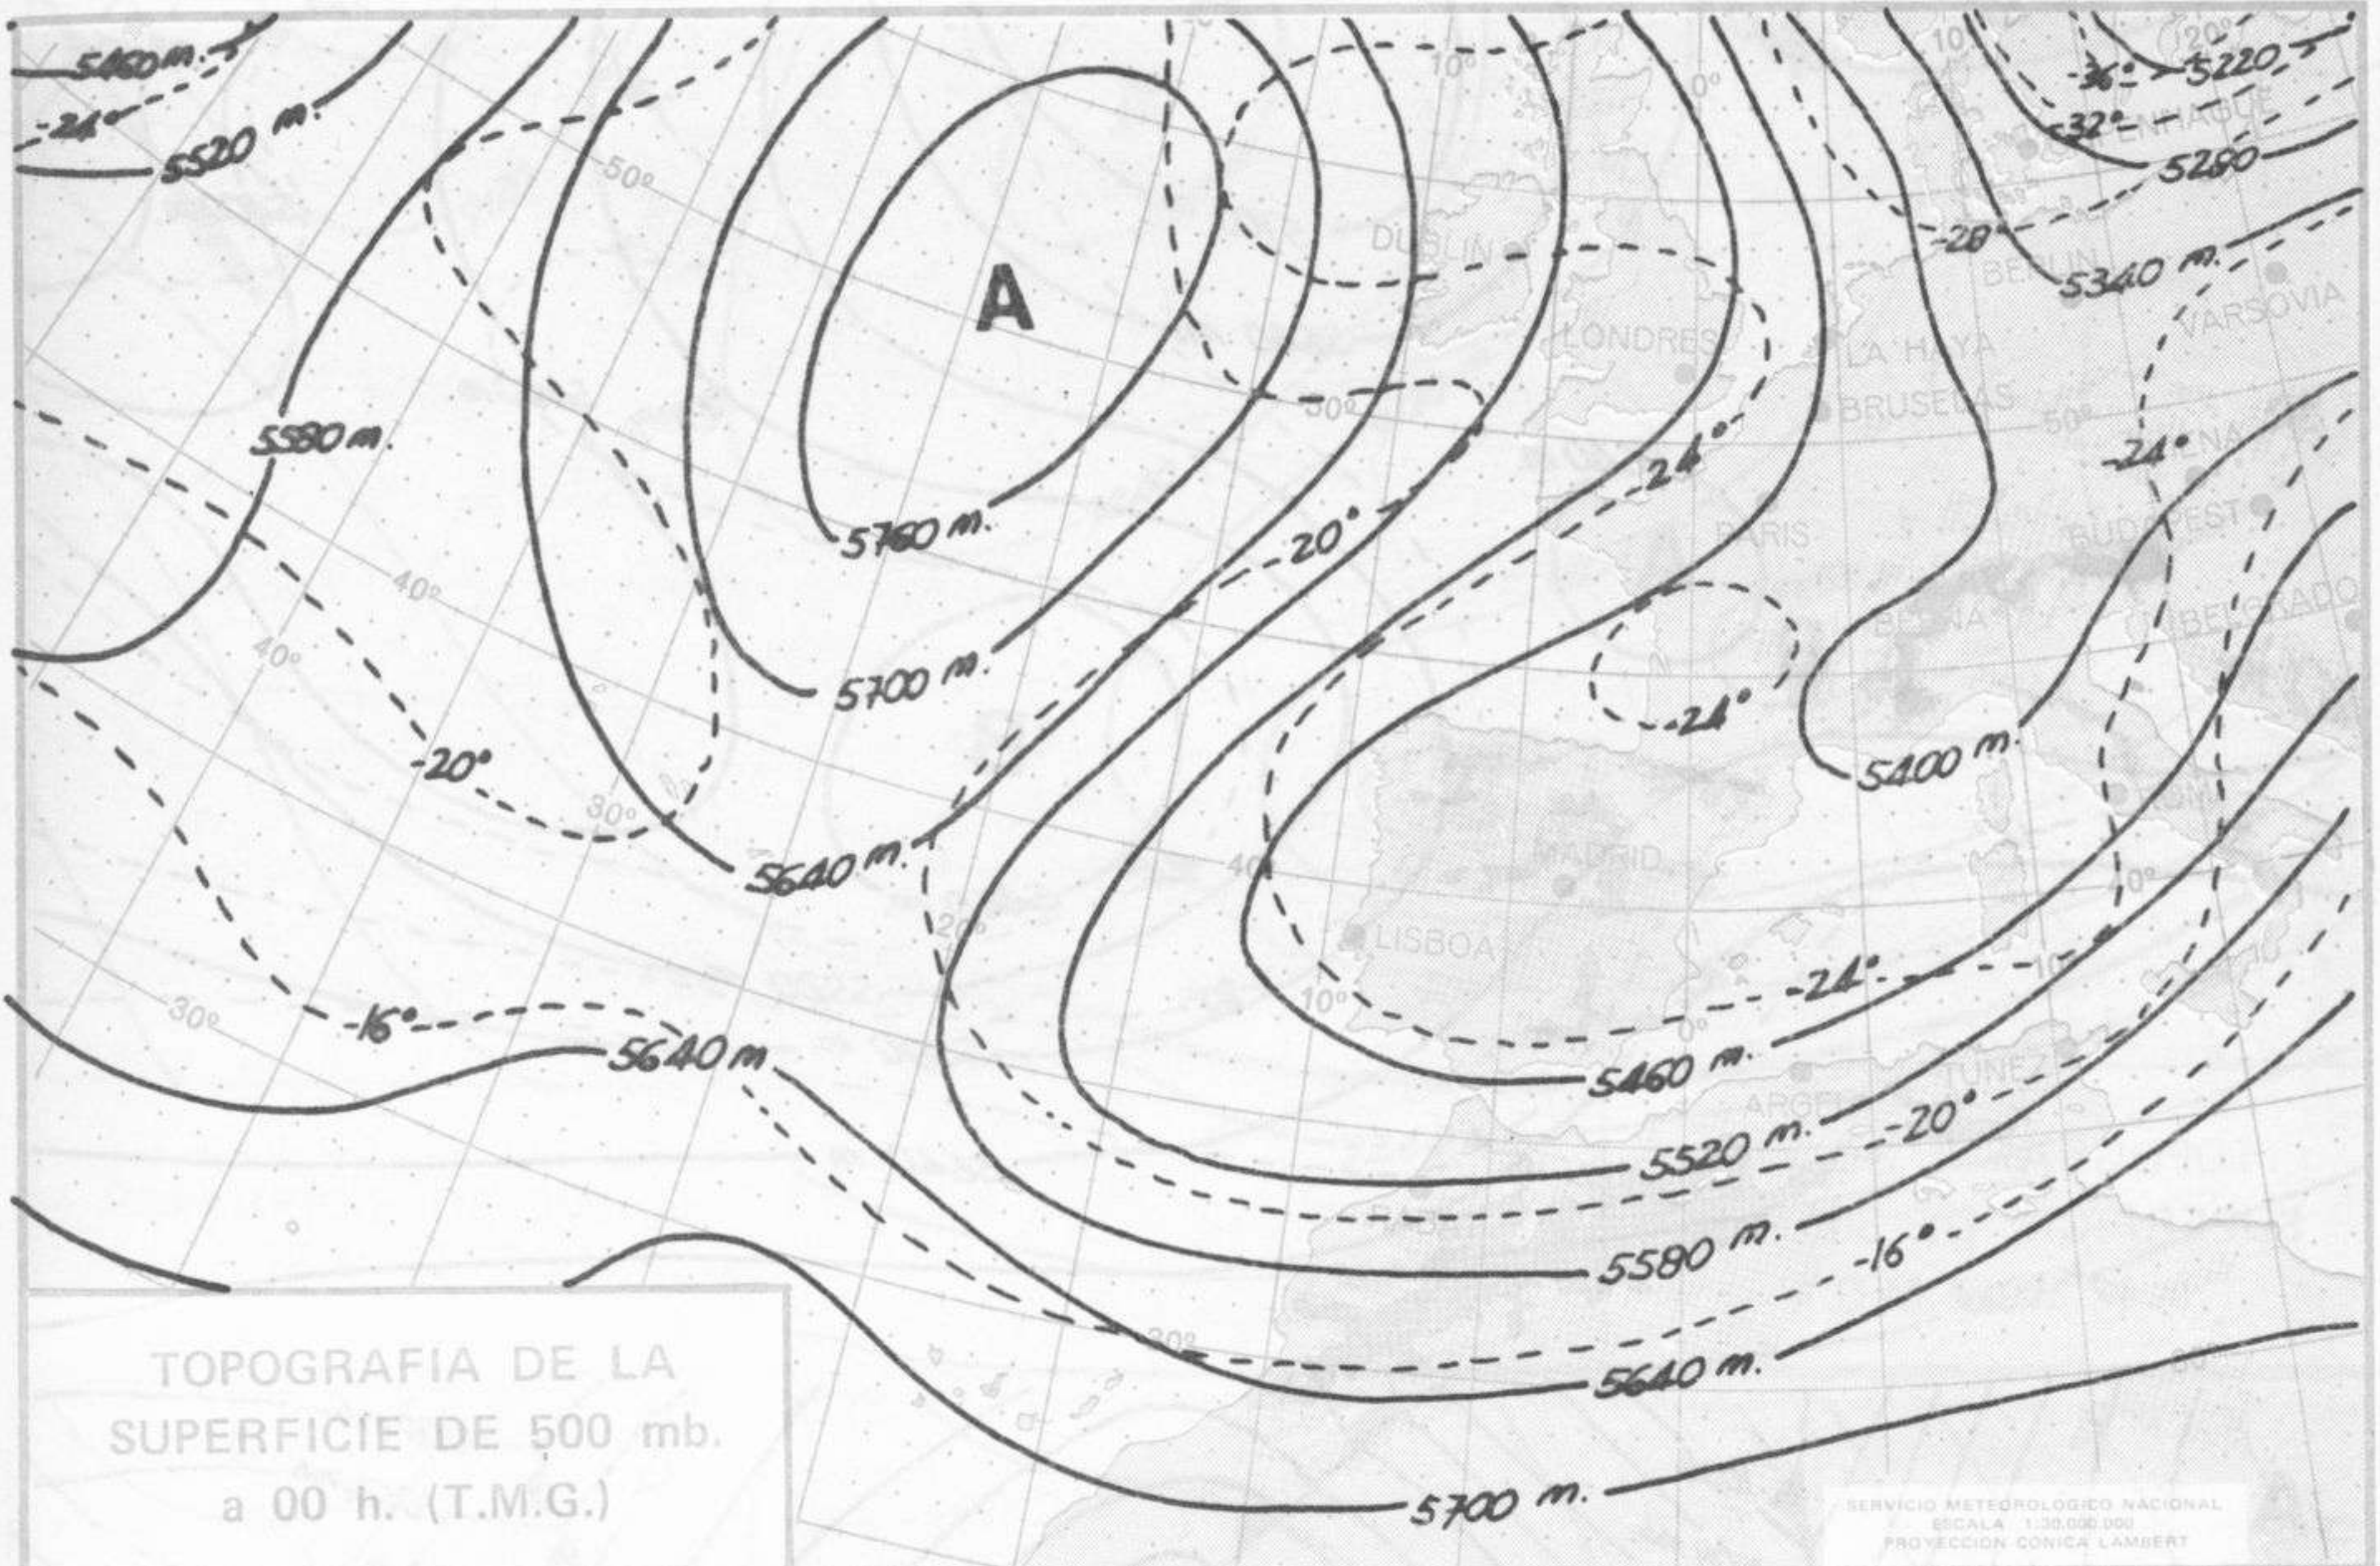

Dirección postal: Centro de Análisis y Predicción (Ciudad Universitaria), Apartado 285 - Madrid - 3 - (España) - Teléfono: 244 35 00
Fonometeo local: teléfono 094 - Fonometeo España: teléfono 232 69 40 de Madrid