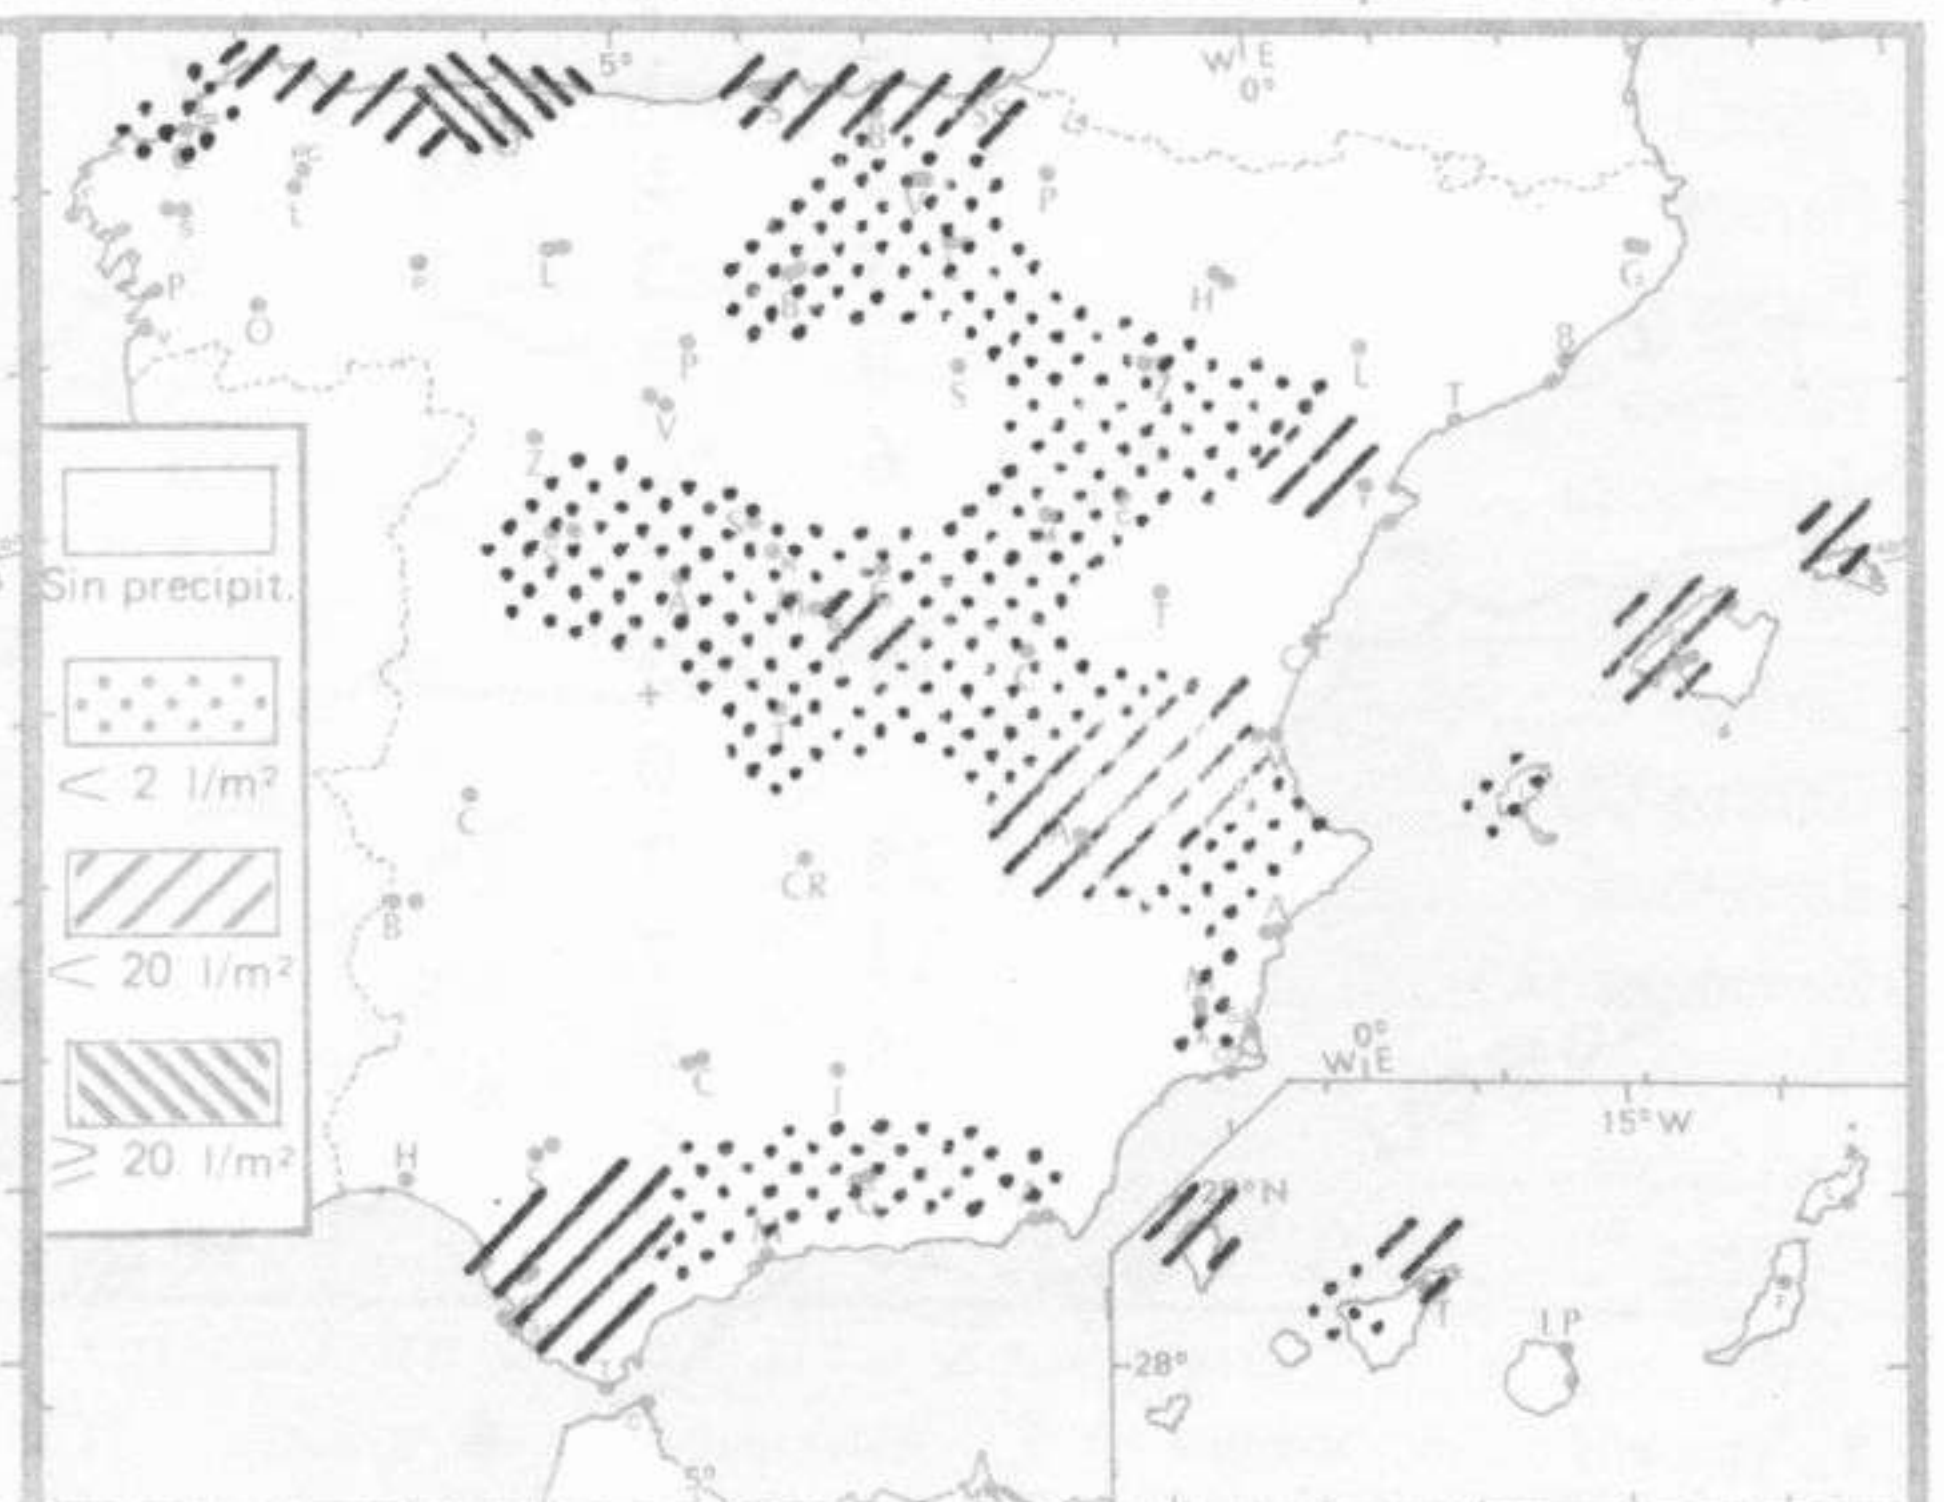

AREAS CON PRECIPITACION (12 h. ayer a 12 h. hoy)