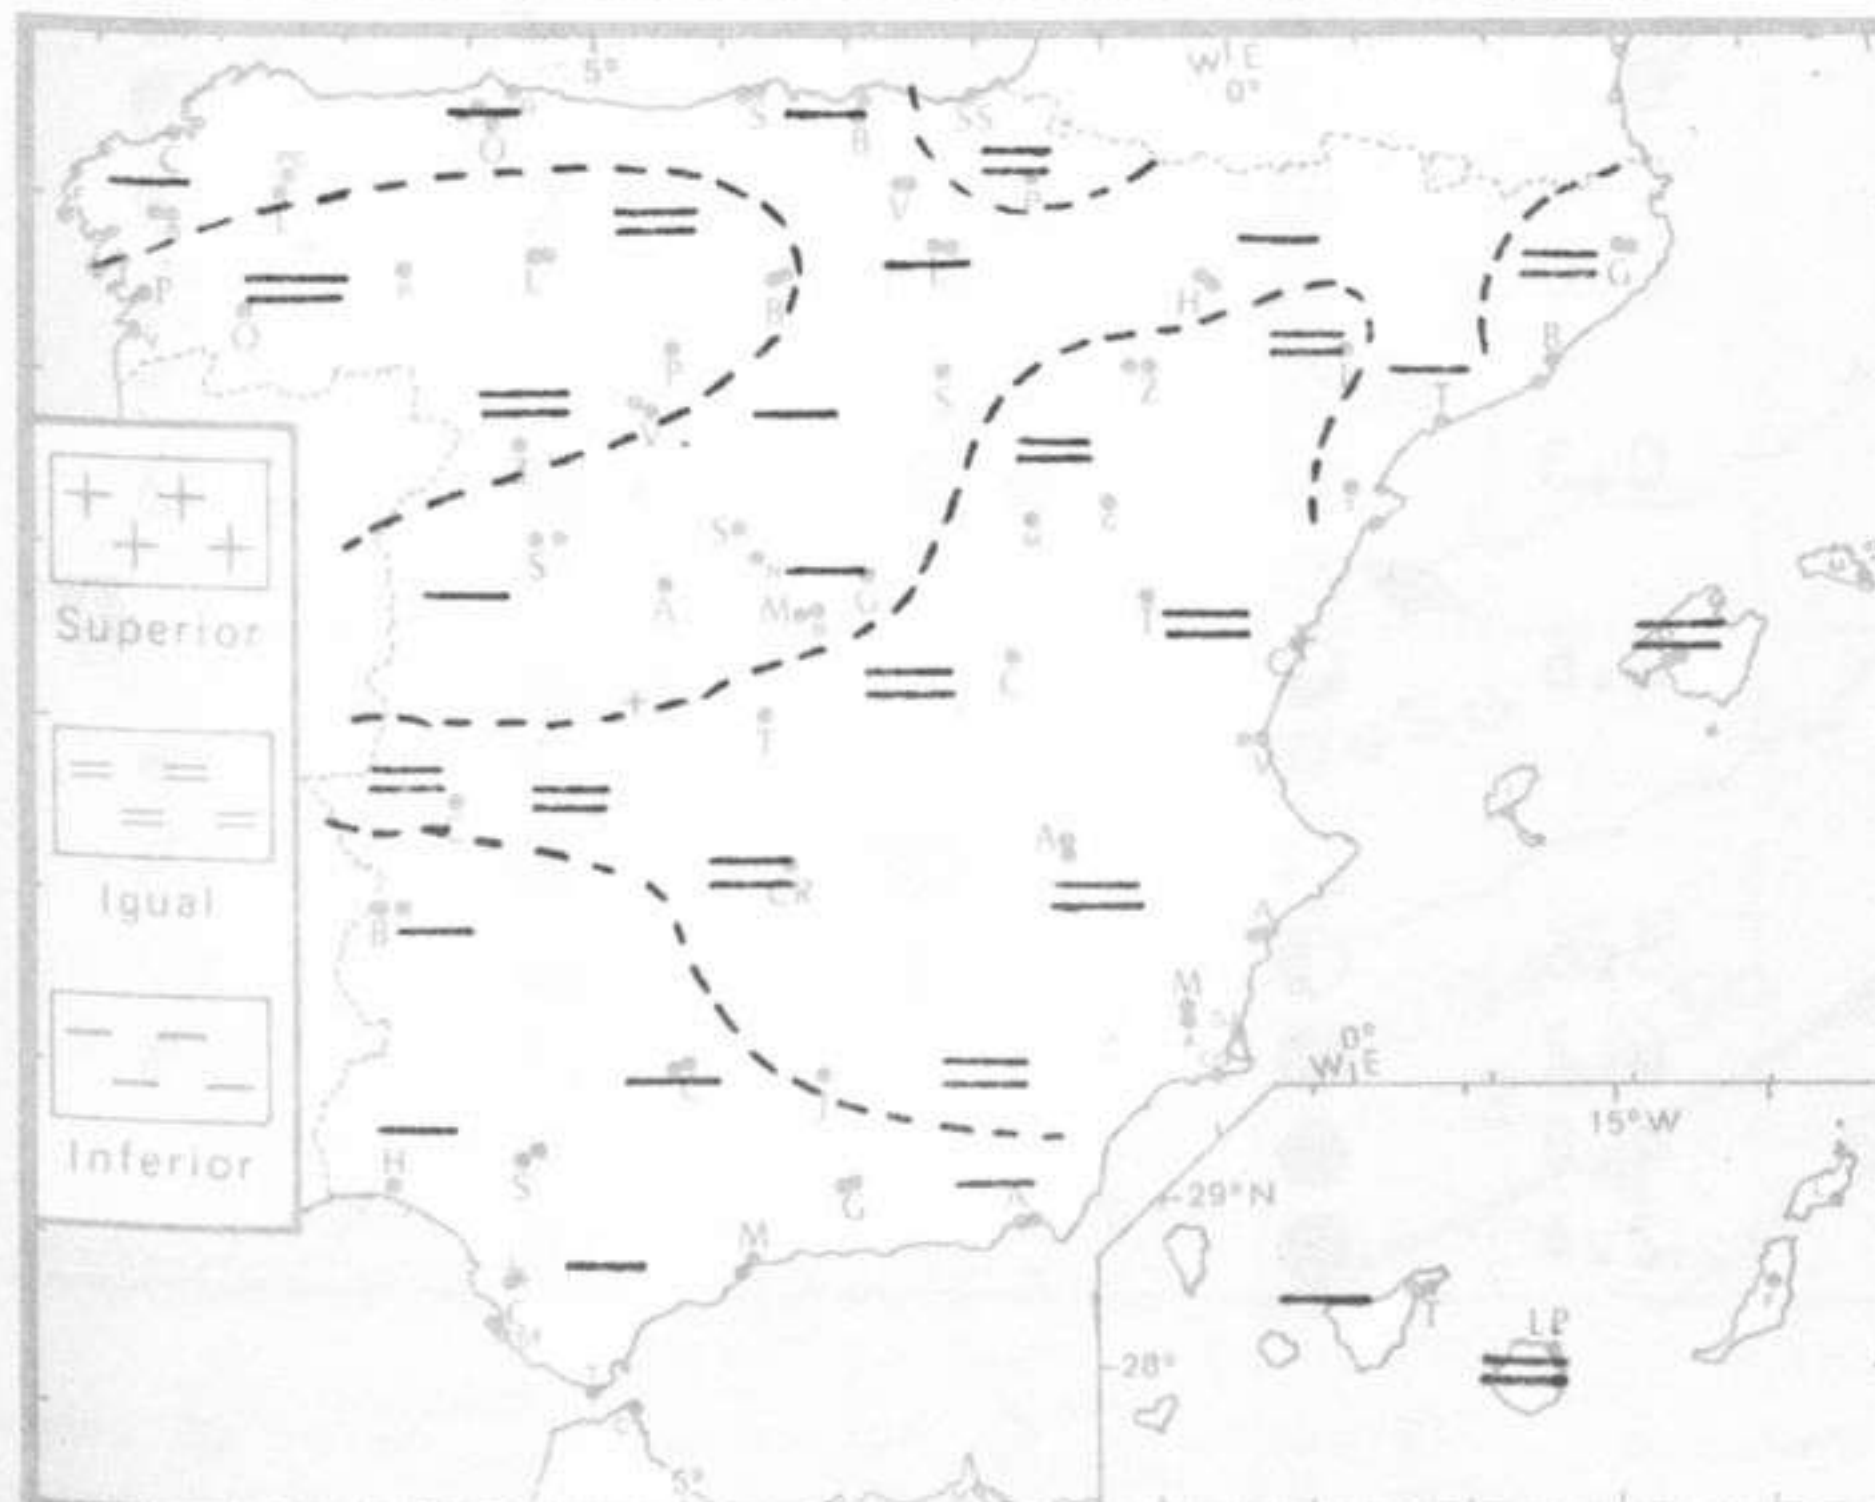

Vientos fuertes: No se han registrado.

Temperaturas destacables: Las máximas de ayer oscilaron entre 16º en Jaén y 3º en Avila, entre 18º y 17º en Canarias y fueron de 16º en Baleares. Las mínimas de hoy han variado de 2º bajo cero en Madrid (Ciudad Universitaria) a 8º en Valencia, Castellón y Málaga; de 14º a 16º en Canarias y de 7º a 10º en Baleares.

PRONOSTICO PARA MAÑANA:

En el Cantábrico oriental muy nuboso con neblinas y algunos chubascos. En Baleares, Sudeste, zonas del Estrecho y bajo Guadalquivir nubosidad variable con alguna precipitación débil y dispersa. Poco nuboso en las demás regiones peninsulares con vientos de componente norte débiles, que en el Duero serán moderados. Temperaturas mínimas bajas. En Canarias nuboso con algunos chubascos.

TENDENCIA PARA LOS DIAS 20 Y 21.

Día 20: Continuará con análogas características pero con tendencia a mejorar en el extremo Sur y Sudeste de la Península.

Día 21: Chubascos en el Cantábrico oriental. Poco nuboso en las demás regiones.

NIVEL TERMICO RESPECTO AL NORMAL