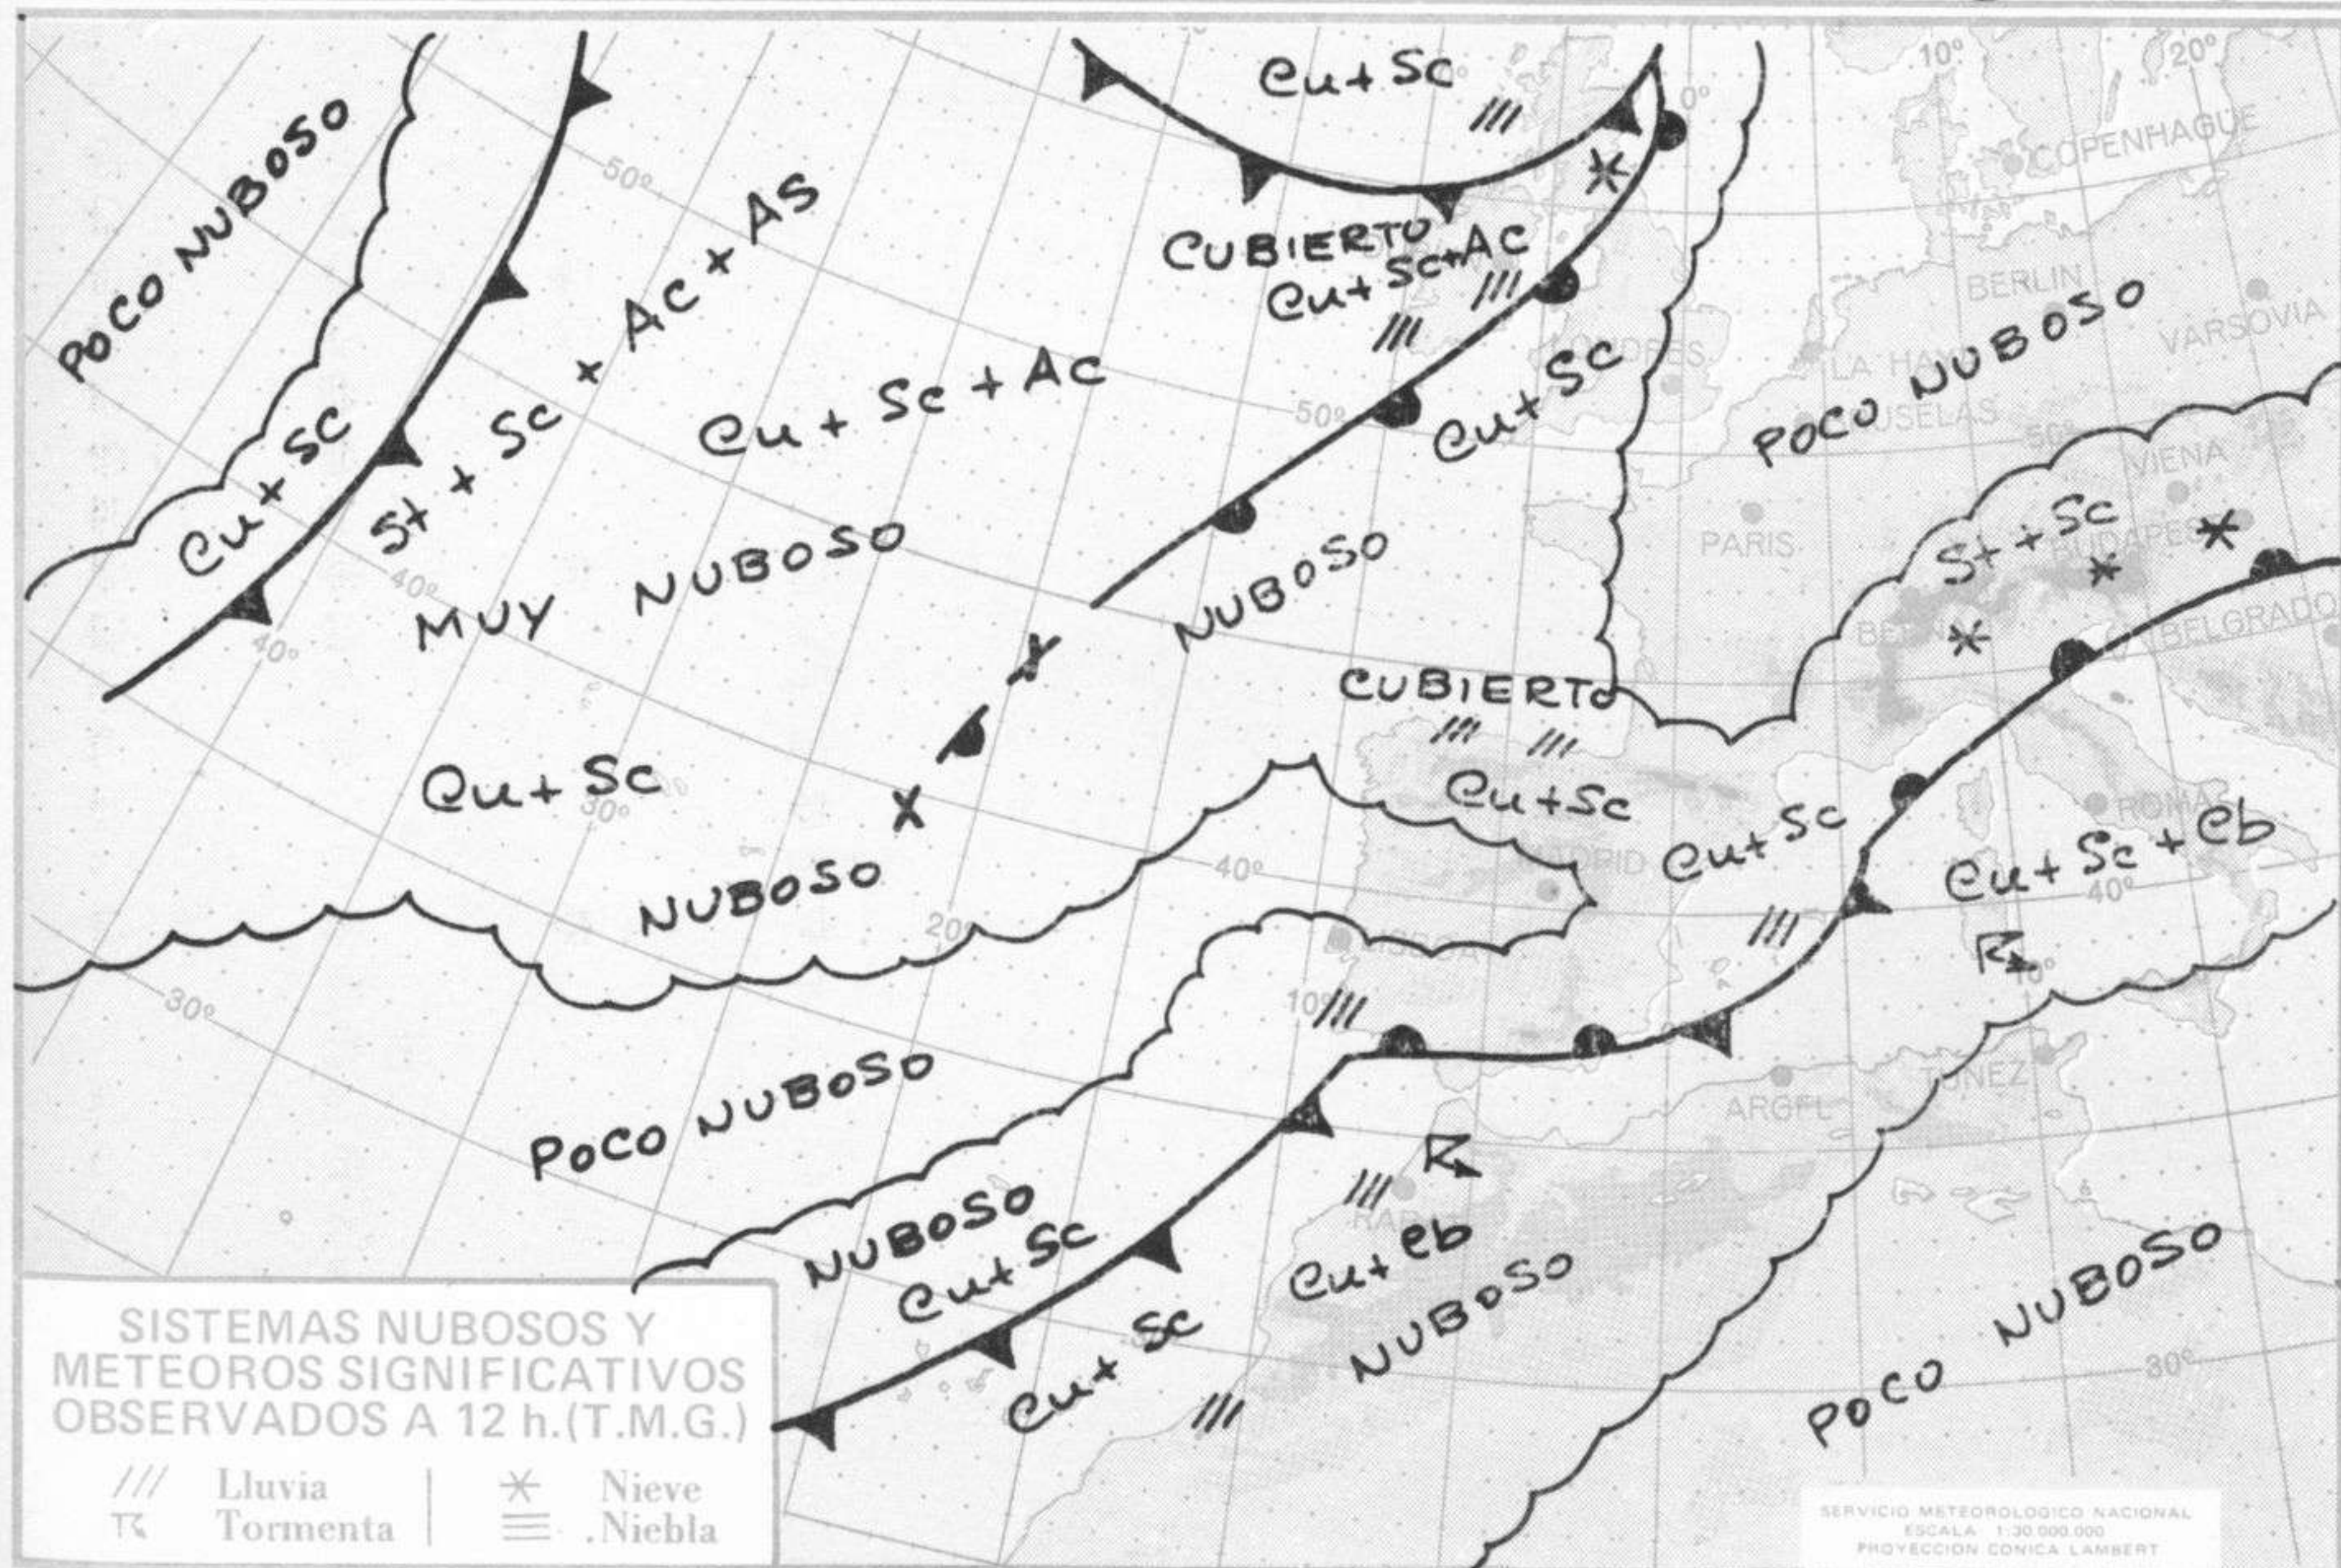

nb.
1060
1050
1040
1030
1020
1010
1000
990
980
970
960
950
940

Estaciones	Temperaturas (°C)			Precipitación (l/m²)		Horas de sol ayer	Meteoros significativos			
	Máxima de ayer	Mínima de hoy	12 horas de hoy	06 ayer a 06 hoy	Hoy 06-12		18 horas de ayer	00 horas de hoy	06 horas de hoy	12 horas de hoy
Castellón de la Plana	13	8		8		1.5	●		●	
Valencia (A)	11	8	10	7	ip	0.0	●	/// ●	/// ●	●
Valencia	11	8		6		0.2	●		/// ●	
Alicante (A)	13	6	14	3		0.4	●	●	●	●
Alicante	13	6		3		0.2	●		●	
Murcia (A)	14	8	5	1		1.9	●		●	●
Murcia	15	7	14	ip		1.9	●		●	●
Cartagena	13	8	11	ip			●		●	●
San Javier	15	7	14	ip		2.0	●	○	●	●
Sevilla (A)	12	4	12	1		1.7	●	○	●	●
Córdoba (A)	12	7	10	4		1.0	●		●	●
Jaén	16	5		3		1.2	/// ●		●	●
Granada (A)	7	1	7	3		0.5	●		●	●
Huelva		6				4.2			●	
Jerez de la Frontera (A) ...	12	5	13	10			●		●	●
Cádiz	13	7	14			3.5	●		●	●
San Fernando	12		13	3			●		●	●
Tarifa	13	9	11	3	6	3.5	●		●	●
Málaga (A)	13	8	14	2		2.5	●	●	●	●
Almería (A)	14	5	15	4		0.0	●	●	●	●
Palma de Mallorca (A)	16	7	12	7	ip	3.2	●	●	●	/// ●
Mahón (A)	16	10	11	11	ip	4.5	●	●	●	/// ●
Ibiza (A)	16	8	13	23	ip	3.0	●	●	●	●
Santa Cruz de Tenerife (A)...	14	11	14	12		0.0	●	●	●	●
Santa Cruz de Tenerife	17	16	20	5		0.0	●	●	●	●
Las Palmas (A)	18	14	19	3		0.0	●	●	●	●
Fuerteventura (A)	20	13	21			0.0	●		●	●
Lanzarote (A)	19	13	20			1.3	●		●	●
Ceuta	11	5		31		0.0	●		●	●
Melilla	16	11	14	6		1.5	●	/// ●		●