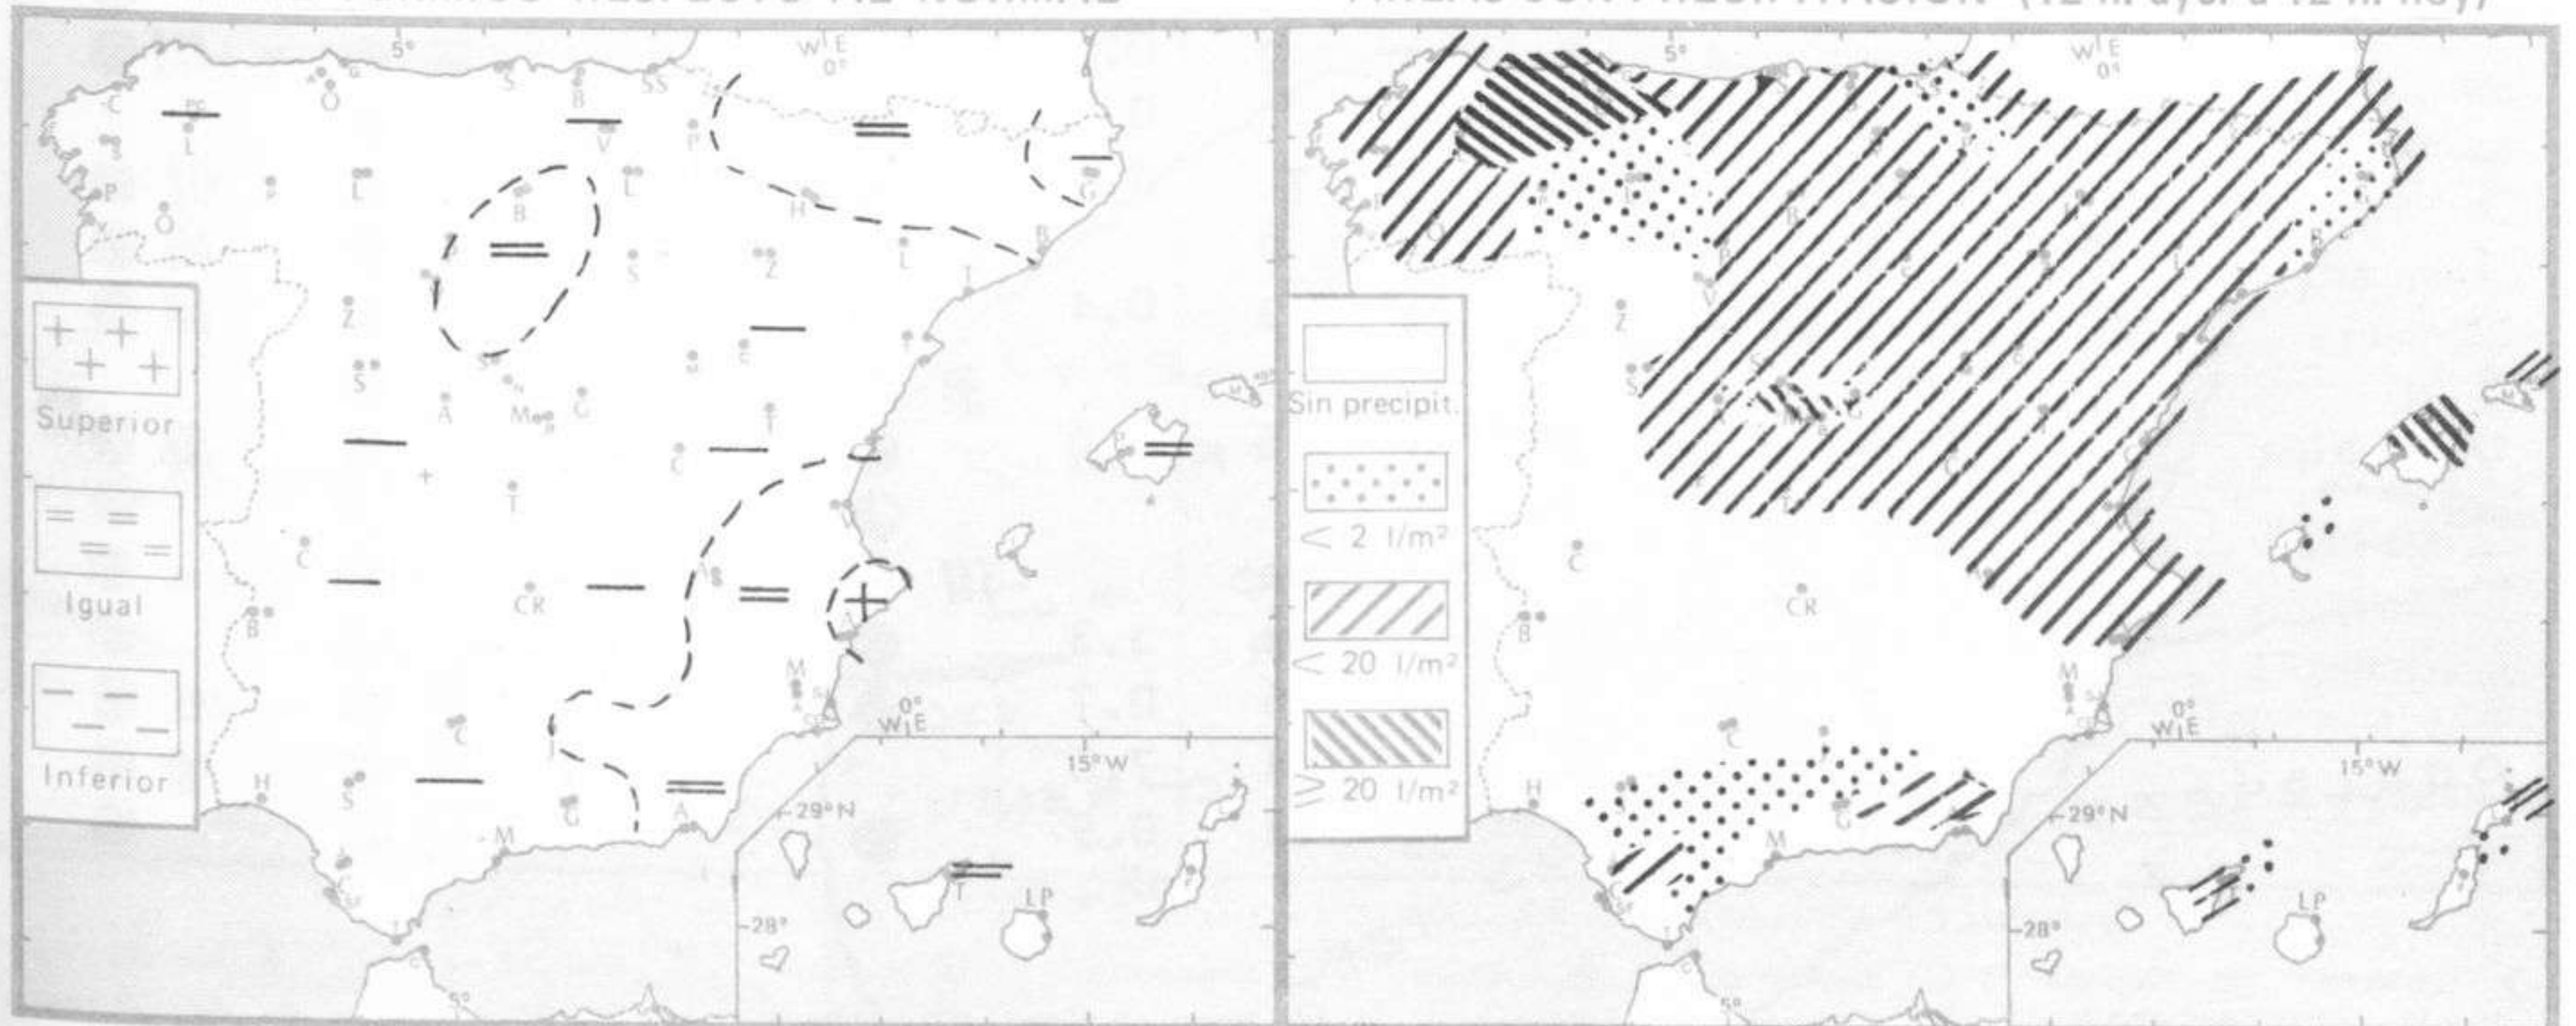

Vientos fuertes: Hoy han soplado vientos fuertes del NE. en Galicia y Cantábrico.

Temperaturas destacables: Las máximas de ayer han oscilado entre 0º en Avila y 19º en Almería, y entre 19 y 20º en Canarias. Las mínimas de hoy se registraron entre 4º bajo cero en Salamanca y Ciudad Real y 9º en Aliciante y Palma de Mallorca, y entre 16 y 17º en capitales canarias. Hubo heladas en toda la cuenca del Duero, Centro y La Mancha.

PRONOSTICO PARA MAÑANA:

Cielo poco nuboso en las Rias Bajas y muy nuboso en el resto de España, con chubascos en Cantábrico, norte de Galicia, que serán de nieve en las cordilleras de la mitad norte y de madrugada en puntos del Duero y Centro. Lluvias y lloviznas en Baleares, Levante, Cataluña, Andalucía y Canarias. Vientos fuertes del este en el litoral norte. Sin cambios en las temperaturas.

16 y 17

TENDENCIA PARA LOS DIAS

Día 16: Mejoría en Galicia y Cantábrico. Muy nuboso en la mitad sur de la Península y Canarias con lluvias, más frecuentes en el golfo de Cádiz. Aumento de las temperaturas.

Día 17: Muy nuboso con lluvias en la mitad sur de la Península. Nevadas en la cordillera Central. Poco nuboso en Galicia y Cantábrico.

NIVEL TERMICO RESPECTO AL NORMAL

AREAS CON PRECIPITACION (12 h. ayer a 12 h. hoy)