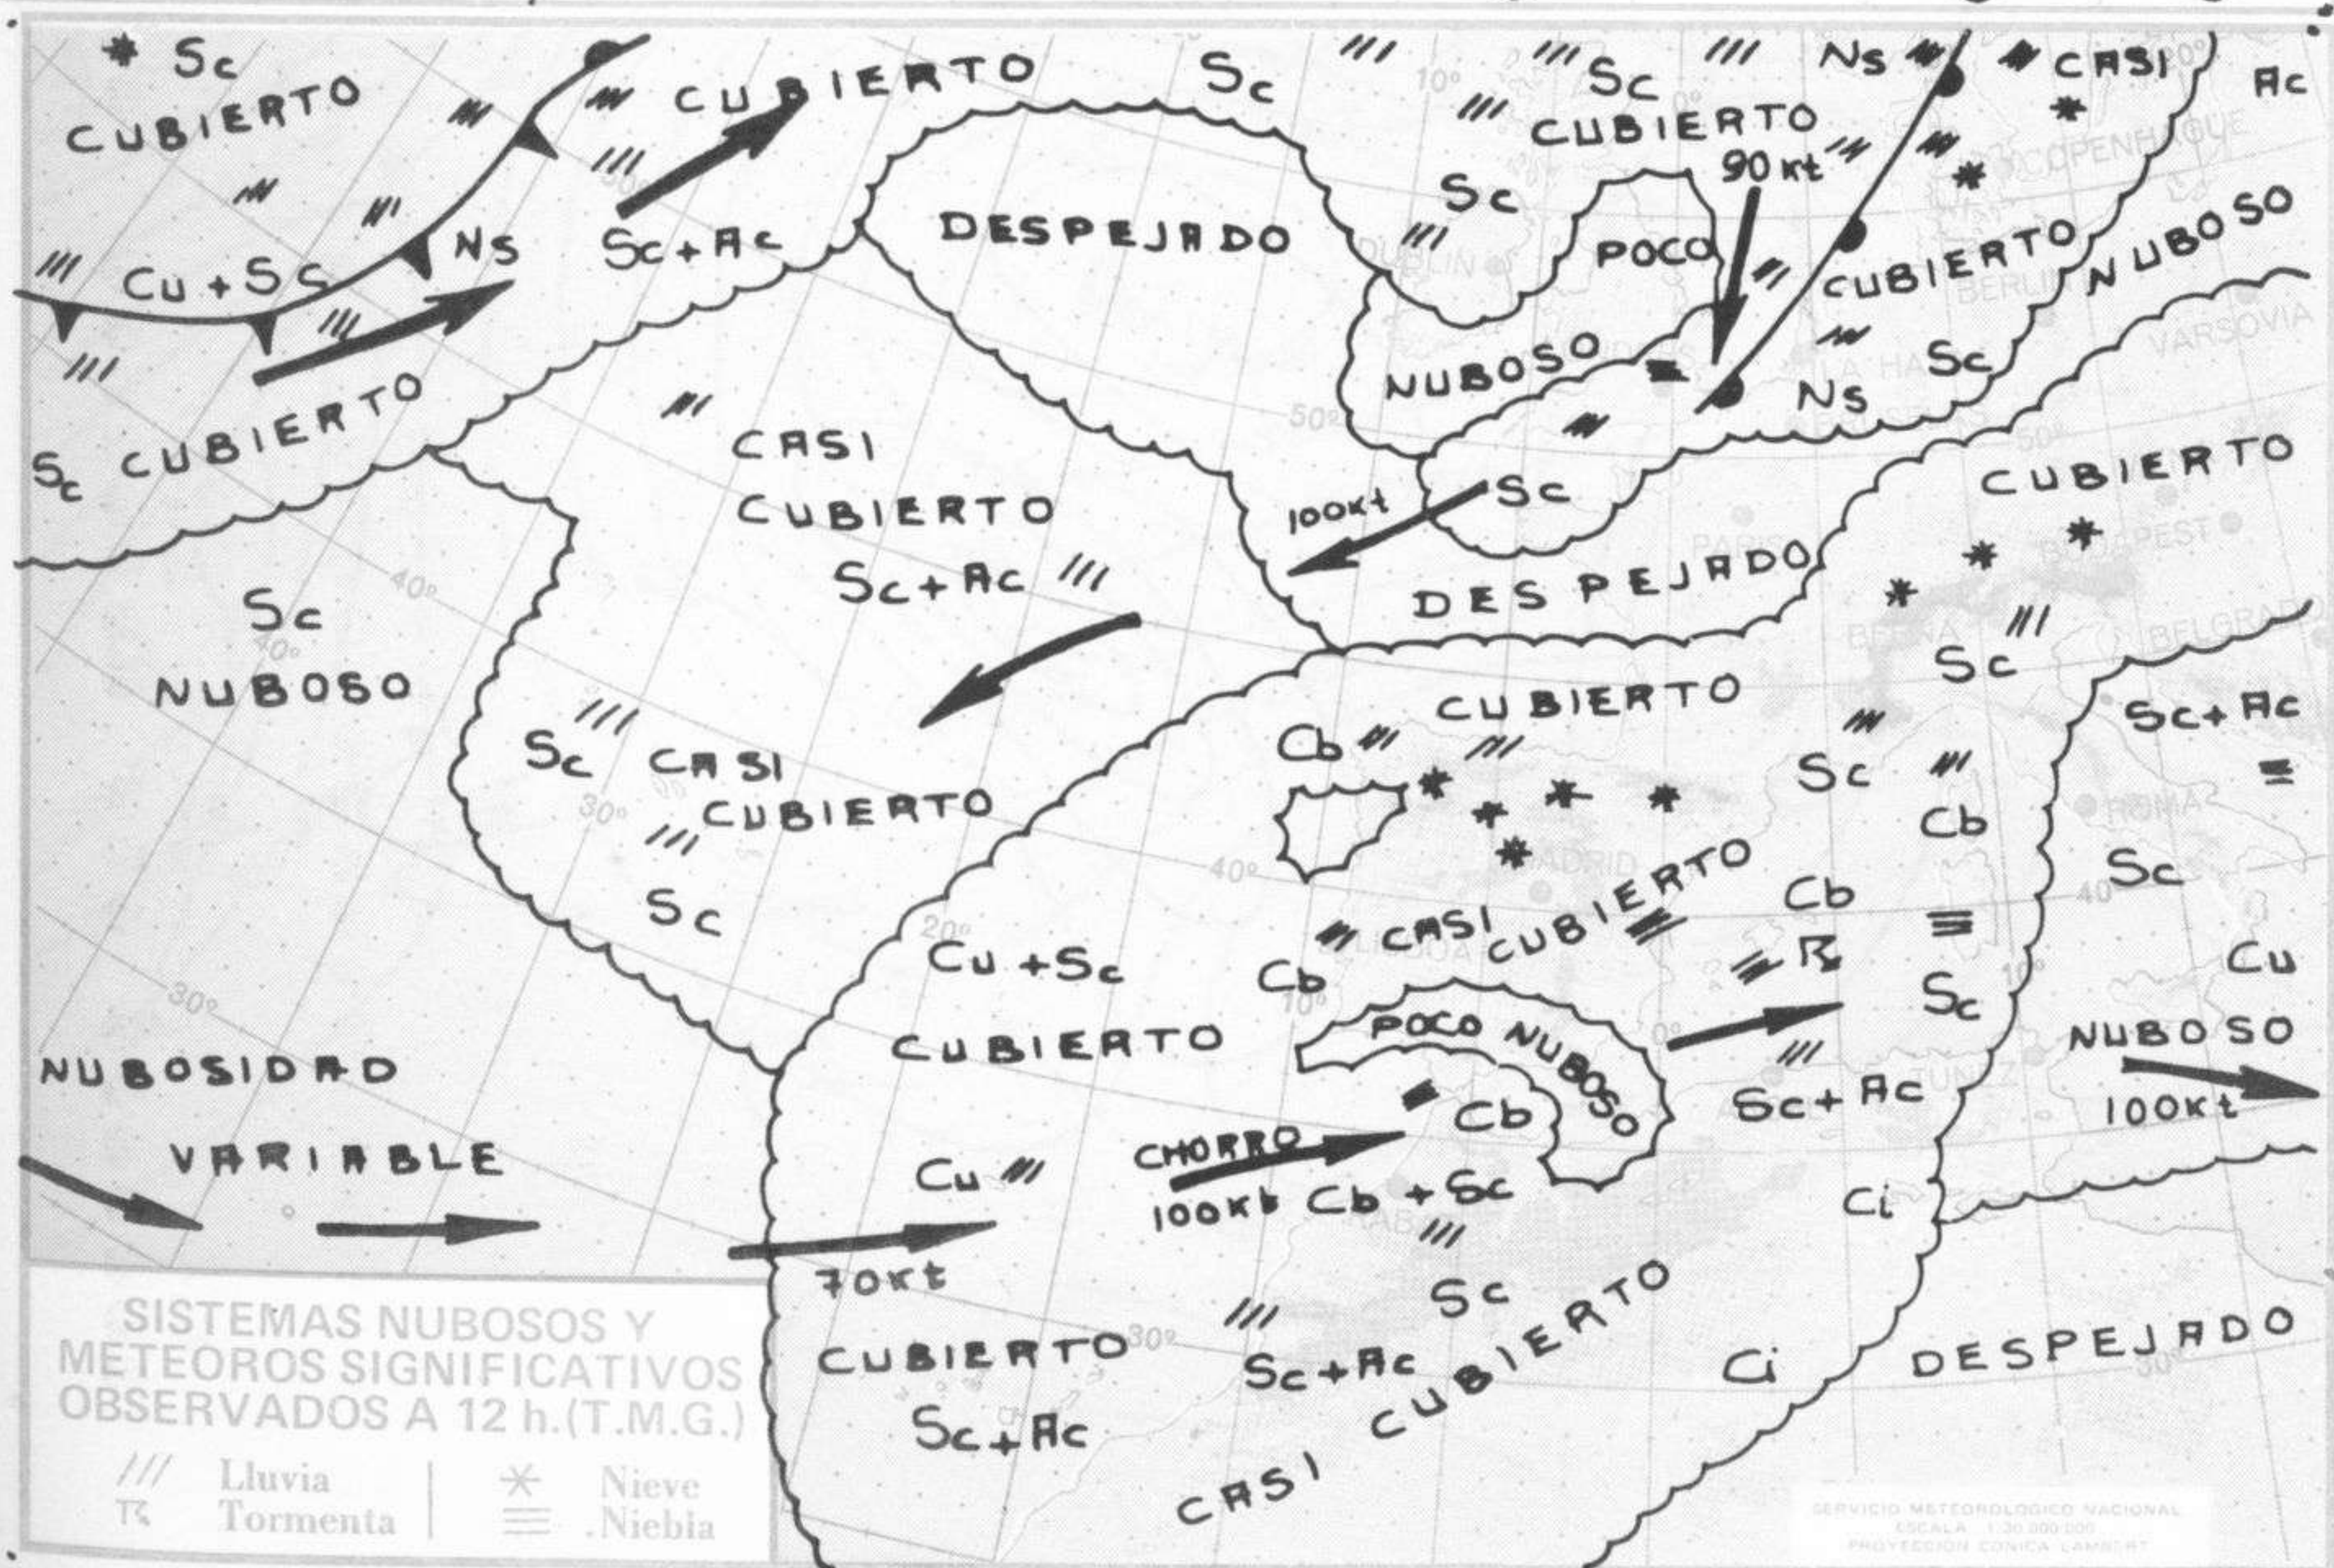

Estaciones	Temperaturas (°C)			Precipitación (l/m²)		Horas de sol ayer	Meteoros significativos			
	Máxima de ayer	Mínima de hoy	12 horas de hoy	06 ayer a 06 hoy	Hoy 06-12		18 horas de ayer	00 horas de hoy	06 horas de hoy	12 horas de hoy
Castellón de la Plana	13	8	10	4	2		☾		●	/// ●
Valencia (A)	13	7	9	ip	5	2.0	●	●	●	/// ●
Valencia	14	8		5		1.5	●		●	
Alicante (A)	18	9	13	2		1.9	☾	☾	●	☾
Alicante	17	7		5		2.3	●		●	
Murcia (A)	14	7	13			2.6	☾		●	☾
Murcia	16	7	13	2		4.2	☾		●	☾
Cartagena	15	8	11	ip			☾		●	☾
San Javier	16	8	14	1		2.4	☾		●	☾
Sevilla (A)	15	4	11			4.4	☾	○	☾	☾
Córdoba (A)	13	2	7			2.0	☾	○	☾	☾
Jaén	17	1	7			3.0	☾		☾	☾
Granada (A)	12	0	7	1		5.8	●	●	○	☾
Huelva	13	4	10			3.2	☾		○	☾
Jerez de la Frontera (A) ...	14	4	11	1	ip		●	○	☾	☾
Cádiz	14	8	12	5	2	3.7	☾		●	☾
San Fernando	14	6	11	1		4.8	☾		●	☾
Tarifa	14	X	12	1	ip	2.4	●		●	☾
Málaga (A)	17	4	10			5.9	●	●	○	☾
Almería (A)	19	7	13	2		8.7	☾	///	●	☾
Palma de Mallorca (A)	15	9	15	14	2	3.5	☾	●	●	☾
Mahón (A)	15	8	12	2	9	4.5	☾	☾	///	●
Ibiza (A)	16	8	13	4	1	2.0	☾	☾	///	●
Santa Cruz de Tenerife (A)...	14	12	14	ip		0.0	●	☾	☾	///
Santa Cruz de Tenerife	20	17	19	ip		0.0	●	●	☾	///
Las Palmas (A)	19	16	19		ip	1.0	●	●	☾	☾
Fuerteventura (A)	20	14	18	ip		4.1	●		☾	●
Lanzarote (A)	21	14	18	2		2.0	●		☾	●
Ceuta	13			17			☾		●	●
Melilla	15	10	13	15	ip	0.8	●		●	●