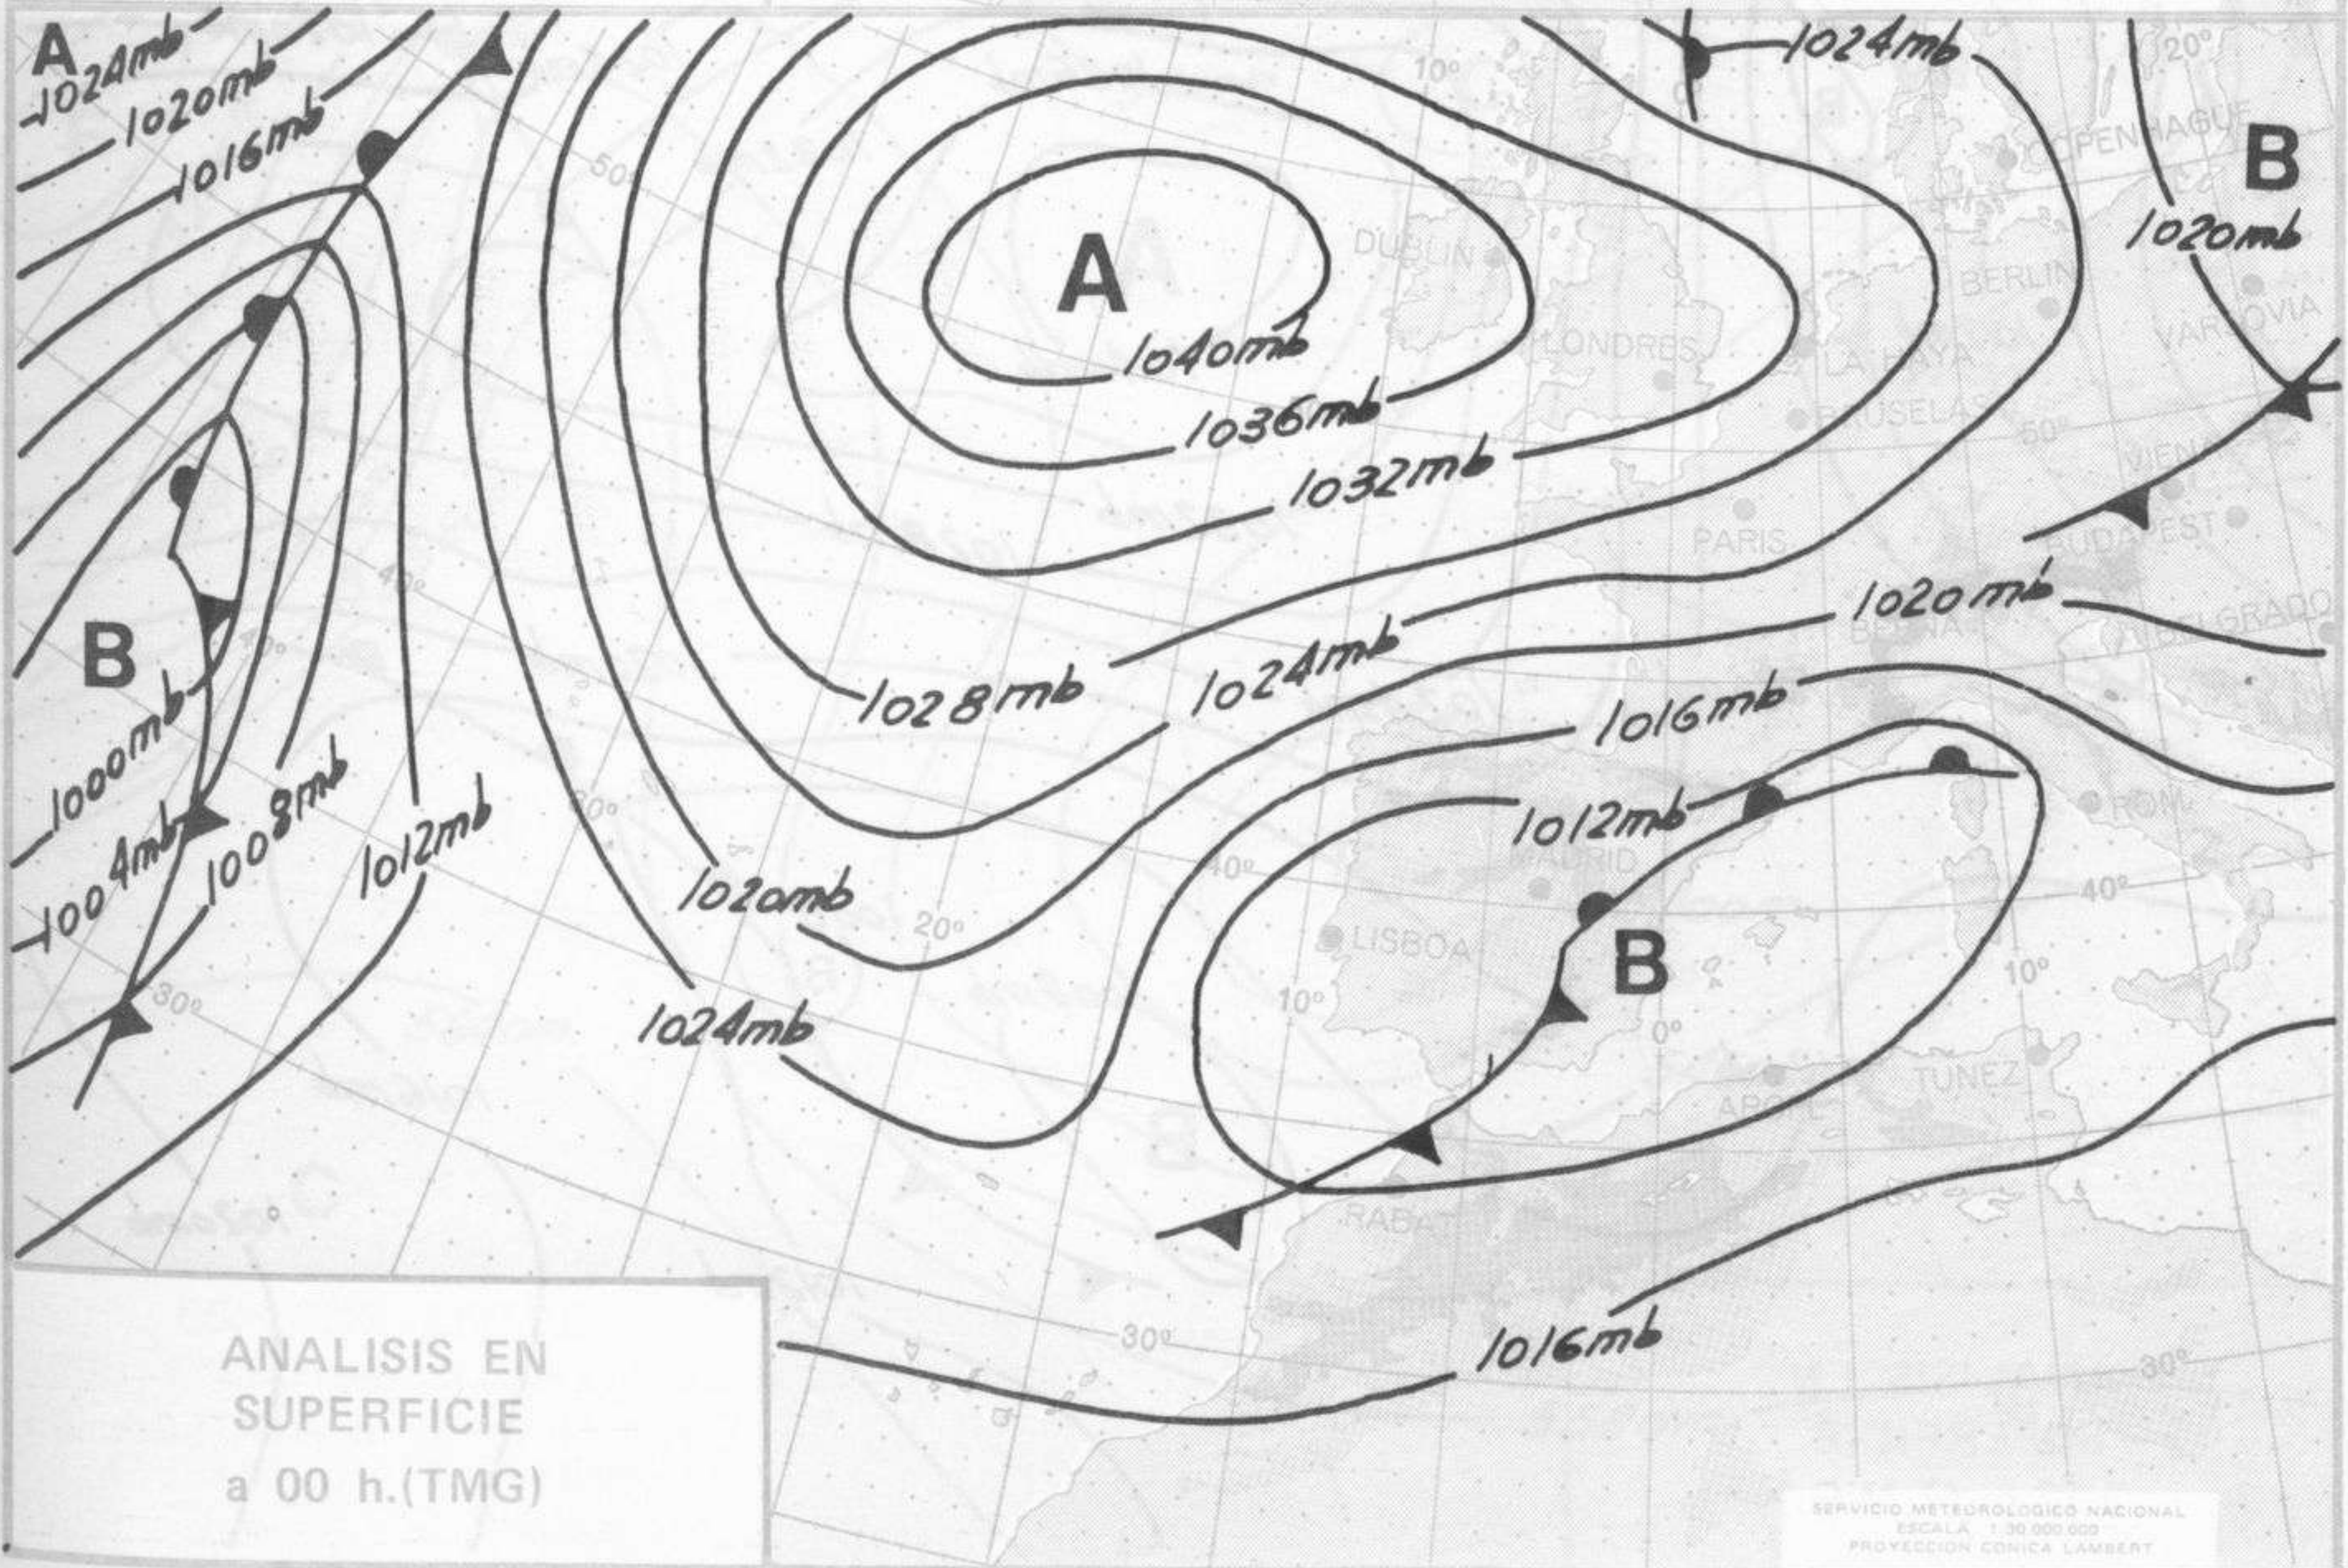

Dirección postal: Centro de Análisis y Predicción (Ciudad Universitaria), Apartado 285 - Madrid - 3 - (España) - Teléfono: 244 35 00
Fonometeo local: teléfono 094 - Fonometeo España: teléfono 232 69 40 de Madrid