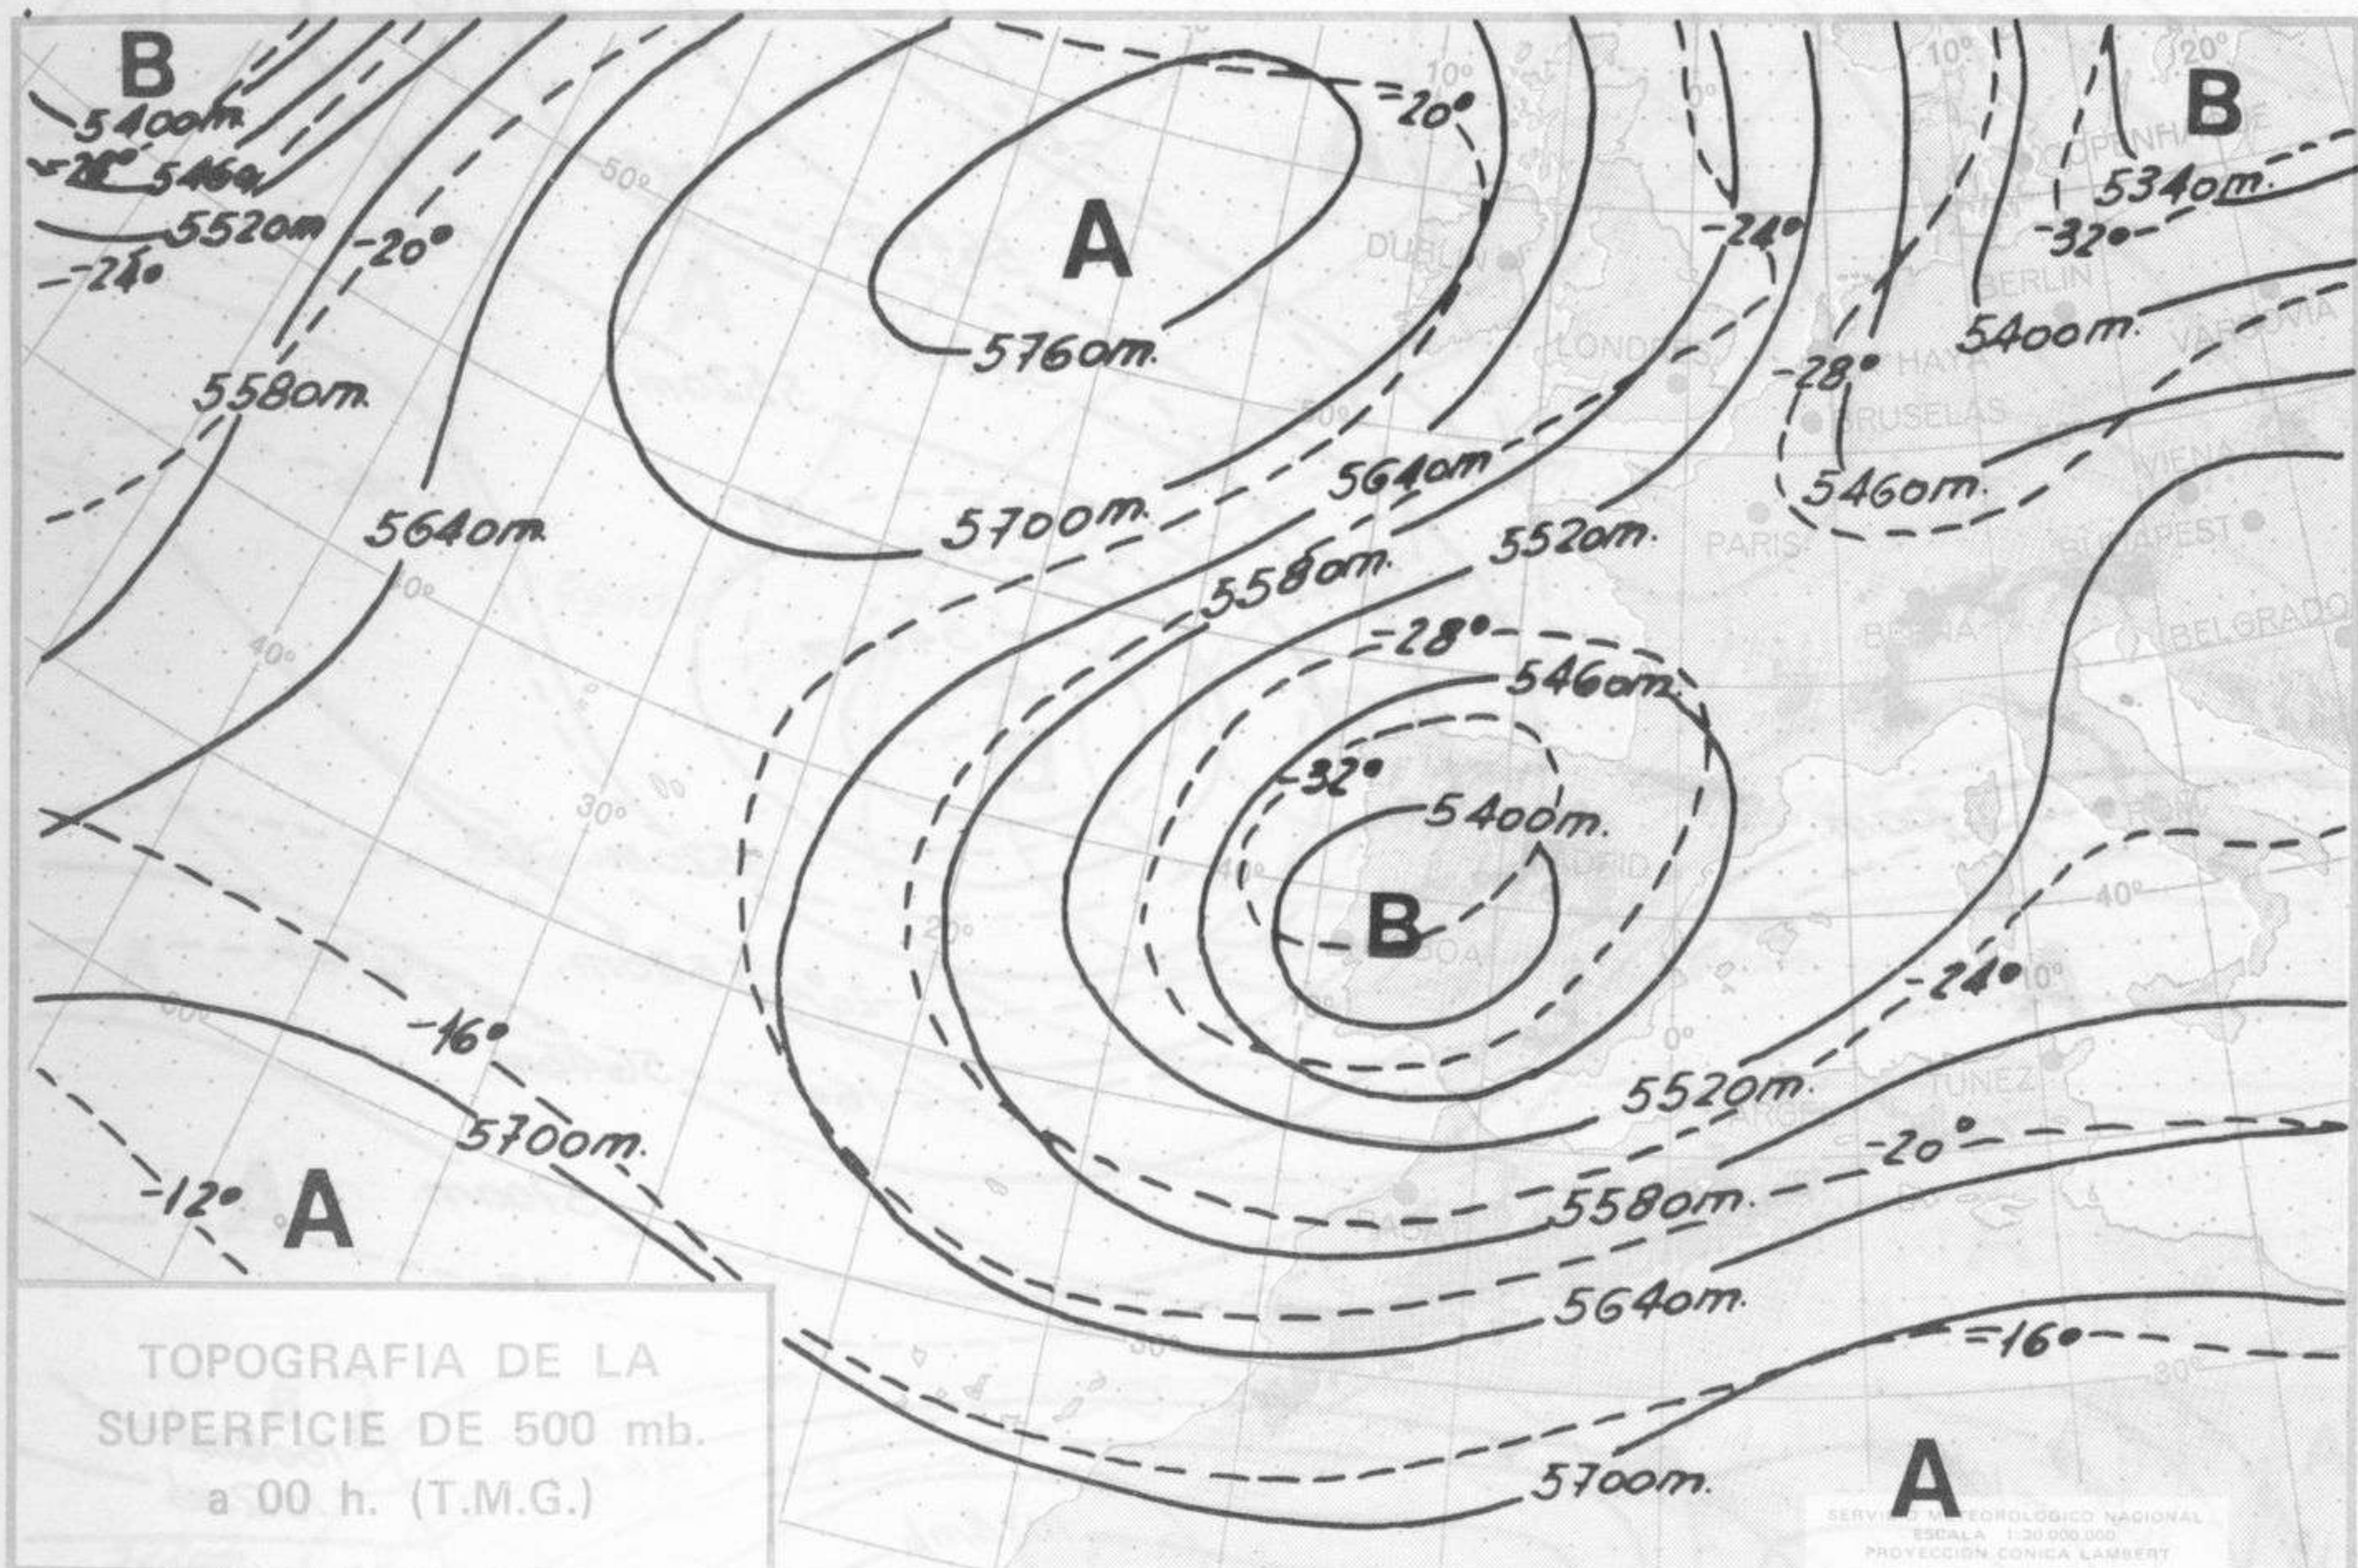

Dirección postal: Centro de Análisis y Predicción (Ciudad Universitaria), Apartado 285 - Madrid - 3 - (España) - Teléfono: 244 35 00
Fonometeo local: teléfono 094 - Fonometeo España: teléfono 232 69 40 de Madrid