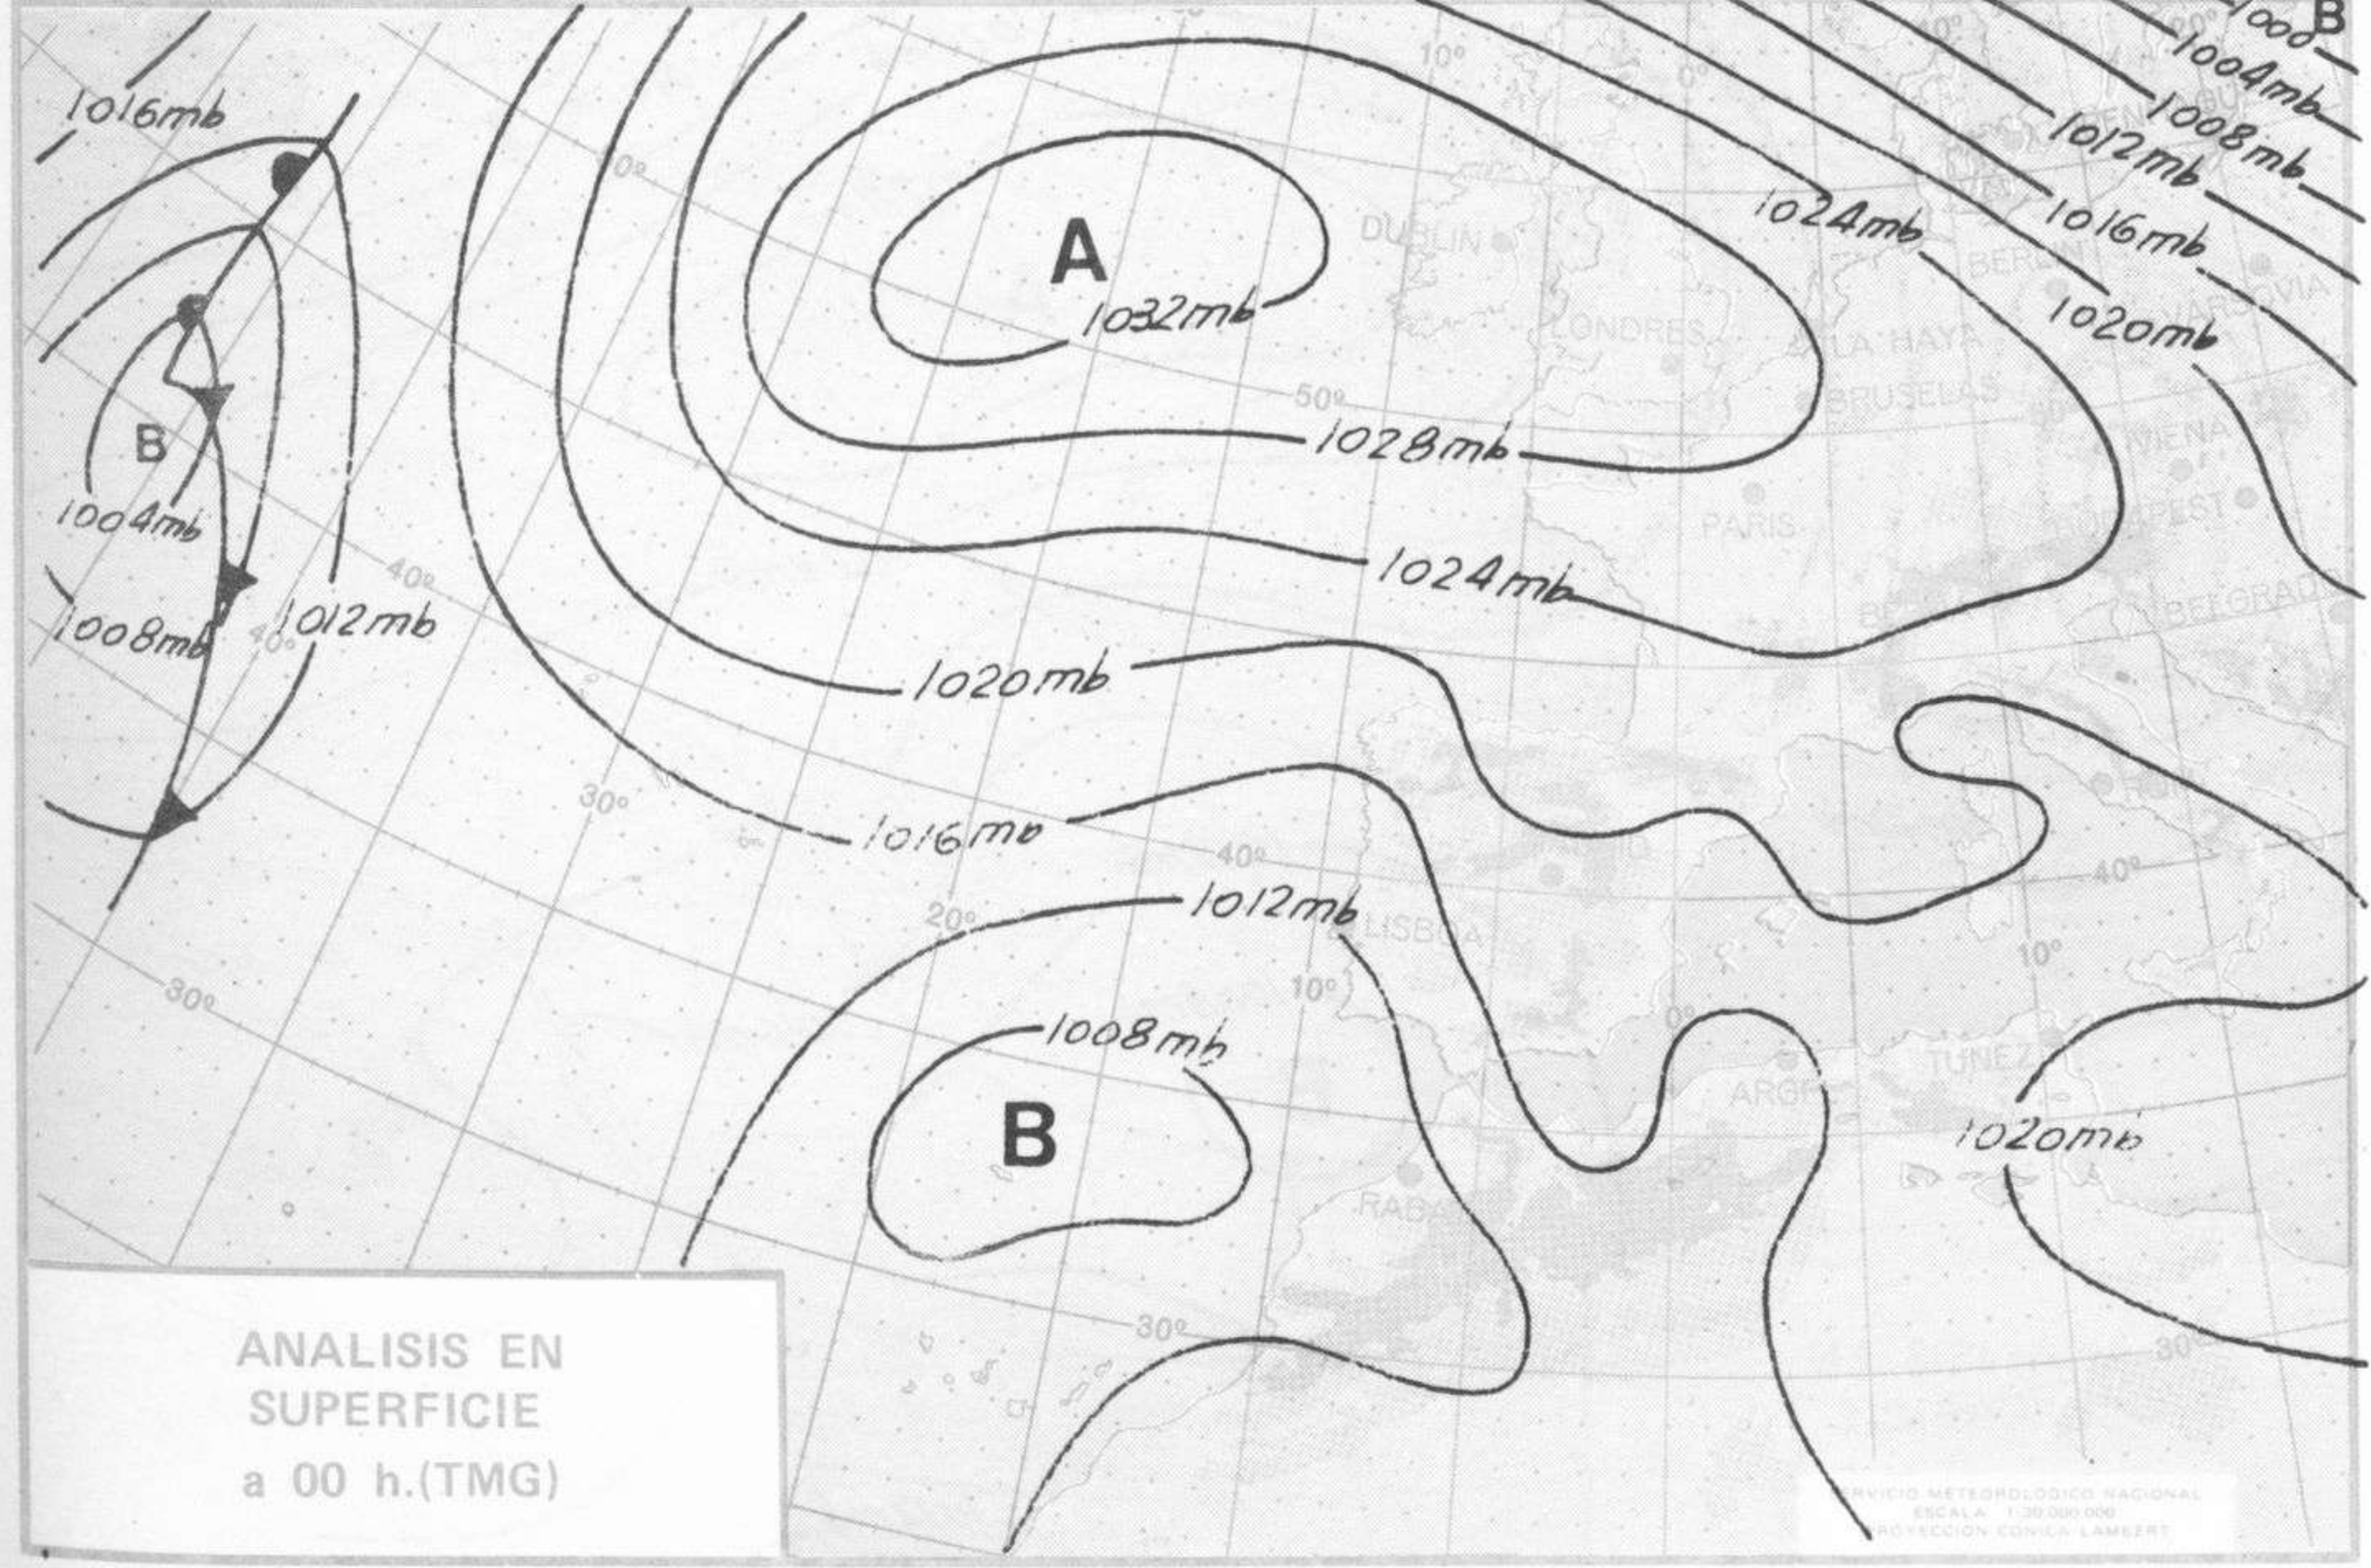

Dirección postal: Centro de Análisis y Predicción (Ciudad Universitaria), Apartado 285 - Madrid - 3 - (España) - Teléfono: 244 35 00
Fonometeo local: teléfono 094 - Fonometeo España: teléfono 232 69 40 de Madrid