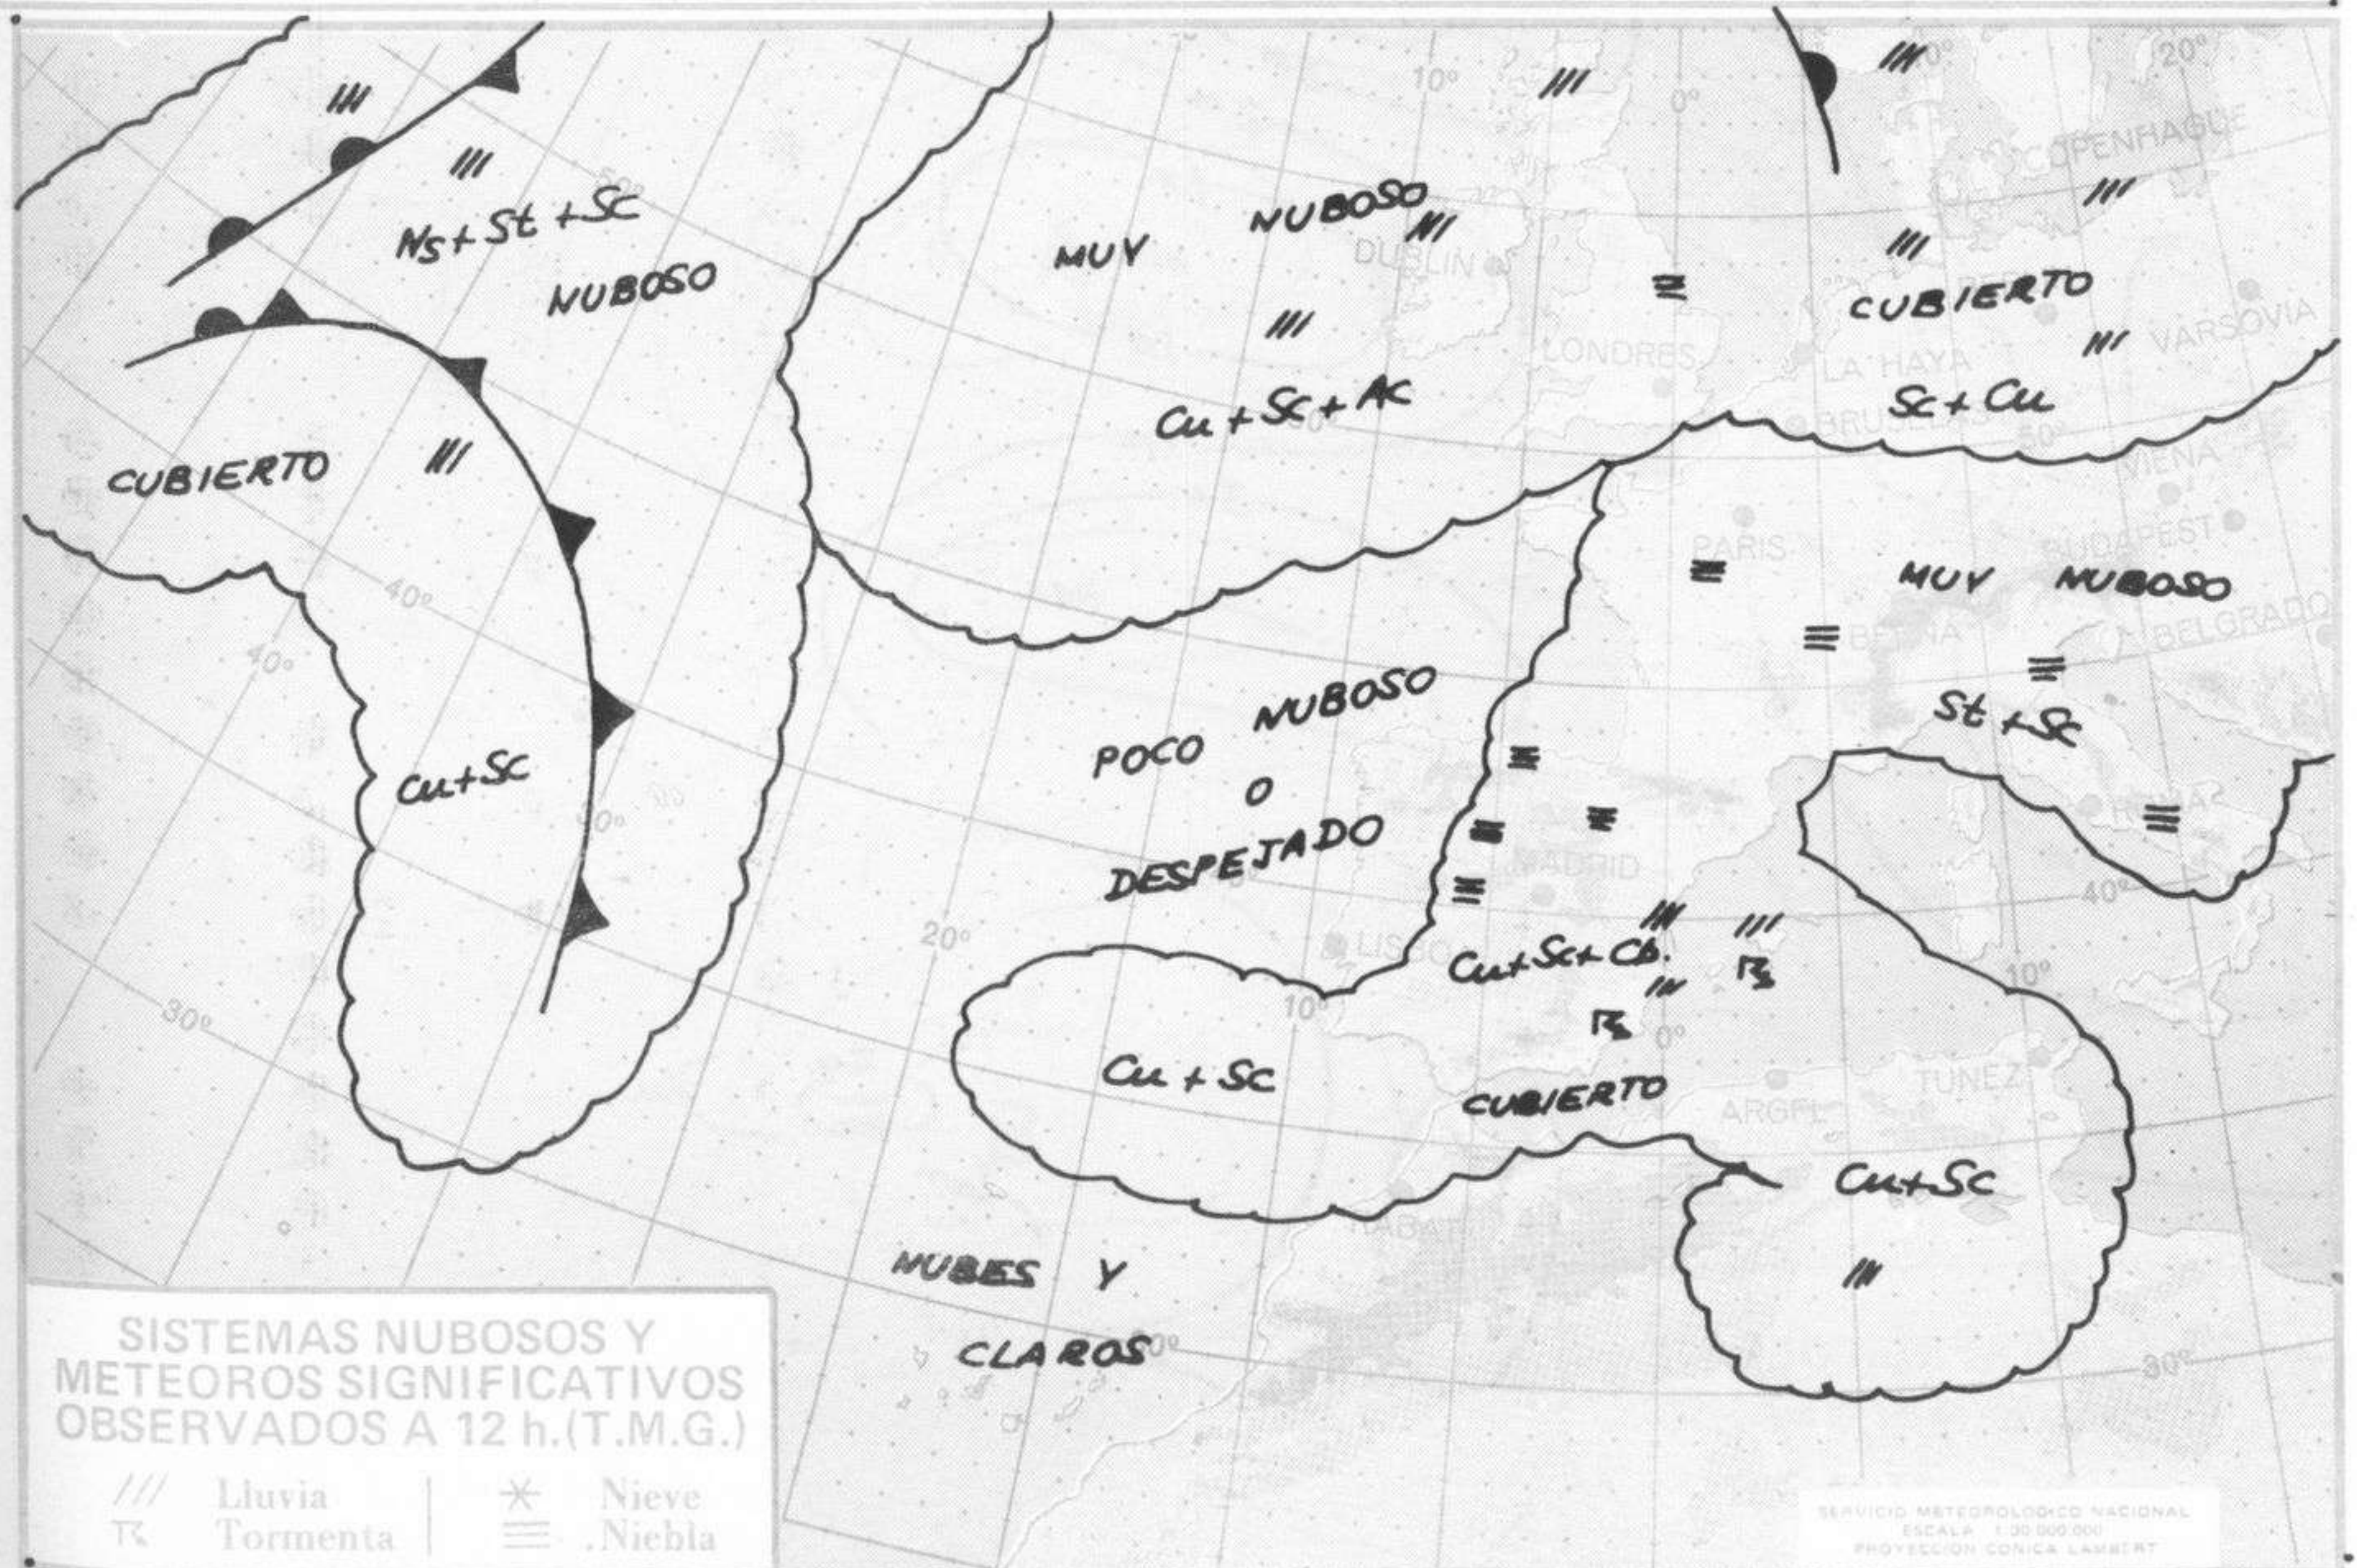

Estaciones	Temperaturas (°C)			Precipitación (l/m²)		Horas de sol ayer	Meteoros significativos			
	Máxima de ayer	Mínima de hoy	12 horas de hoy	06 ayer a 06 hoy	Hoy 06-12		18 horas de ayer	00 horas de hoy	06 horas de hoy	12 horas de hoy
Castellón de la Plana	14	7		ip		0.0	☉		☉	
Valencia (A)	12	10	12	1	ip	0.0	☉	☉	☉	☉
Valencia	12			ip			☉			
Alicante (A)	17	12	14	1	ip	6.0	☉	☉	☉	☉
Alicante	17	9		1		6.8	☉			
Murcia (A)	15	10	12	3	8	2.1	☉			☉
Murcia	16	10	11	2	11	1.5	☉			☉
Cartagena	15	10	11	17	1		☉			☉
San Javier	15	10	13	2	10	0.9	☉			☉
Sevilla (A)	18	8	18	ip		3.8	☉	☉	☉	☉
Córdoba (A)	17	4	14			2.2	☉	☉	☉	☉
Jaén	16	5	14			6.4	☉			☉
Granada (A)	15	0	12			7.7	☉	☉	☉	☉
Huelva	15	10		ip		0.0	☉			☉
Jeréz de la Frontera (A) ...	18	12	16				☉	☉	☉	☉
Cádiz	17	14	16	ip		2.0	☉			☉
San Fernando	18	13	17	ip			☉			☉
Tarifa	16	15	16	ip		3.0	☉			☉
Málaga (A)	17	11	16	1		2.9	☉	☉	☉	☉
Almería (A)	19	11	18			5.0	☉	☉	☉	☉
Palma de Mallorca (A)	16	5	14			7.8	☉			☉
Mañón (A)	15	9	13			7.5	☉	☉	☉	☉
Ibiza (A)	17	13	12		16	5.3	☉	☉	☉	☉
Santa Cruz de Tenerife (A)...	15	11	14	1	ip	7.0	☉	☉	☉	☉
Santa Cruz de Tenerife	12	15	21	1		8.8	☉	☉	☉	☉
Las Palmas (A)	20	14	19			7.5	☉	☉	☉	☉
Fuerteventura (A)	22	13	20			8.0	☉			☉
Lanzarote (A)	21	13	20			9.0	☉			☉
Ceuta	13	9	14	1		0.0	☉	☉	☉	☉
Mejilla	17	13	16			7.3	☉	☉	☉	☉