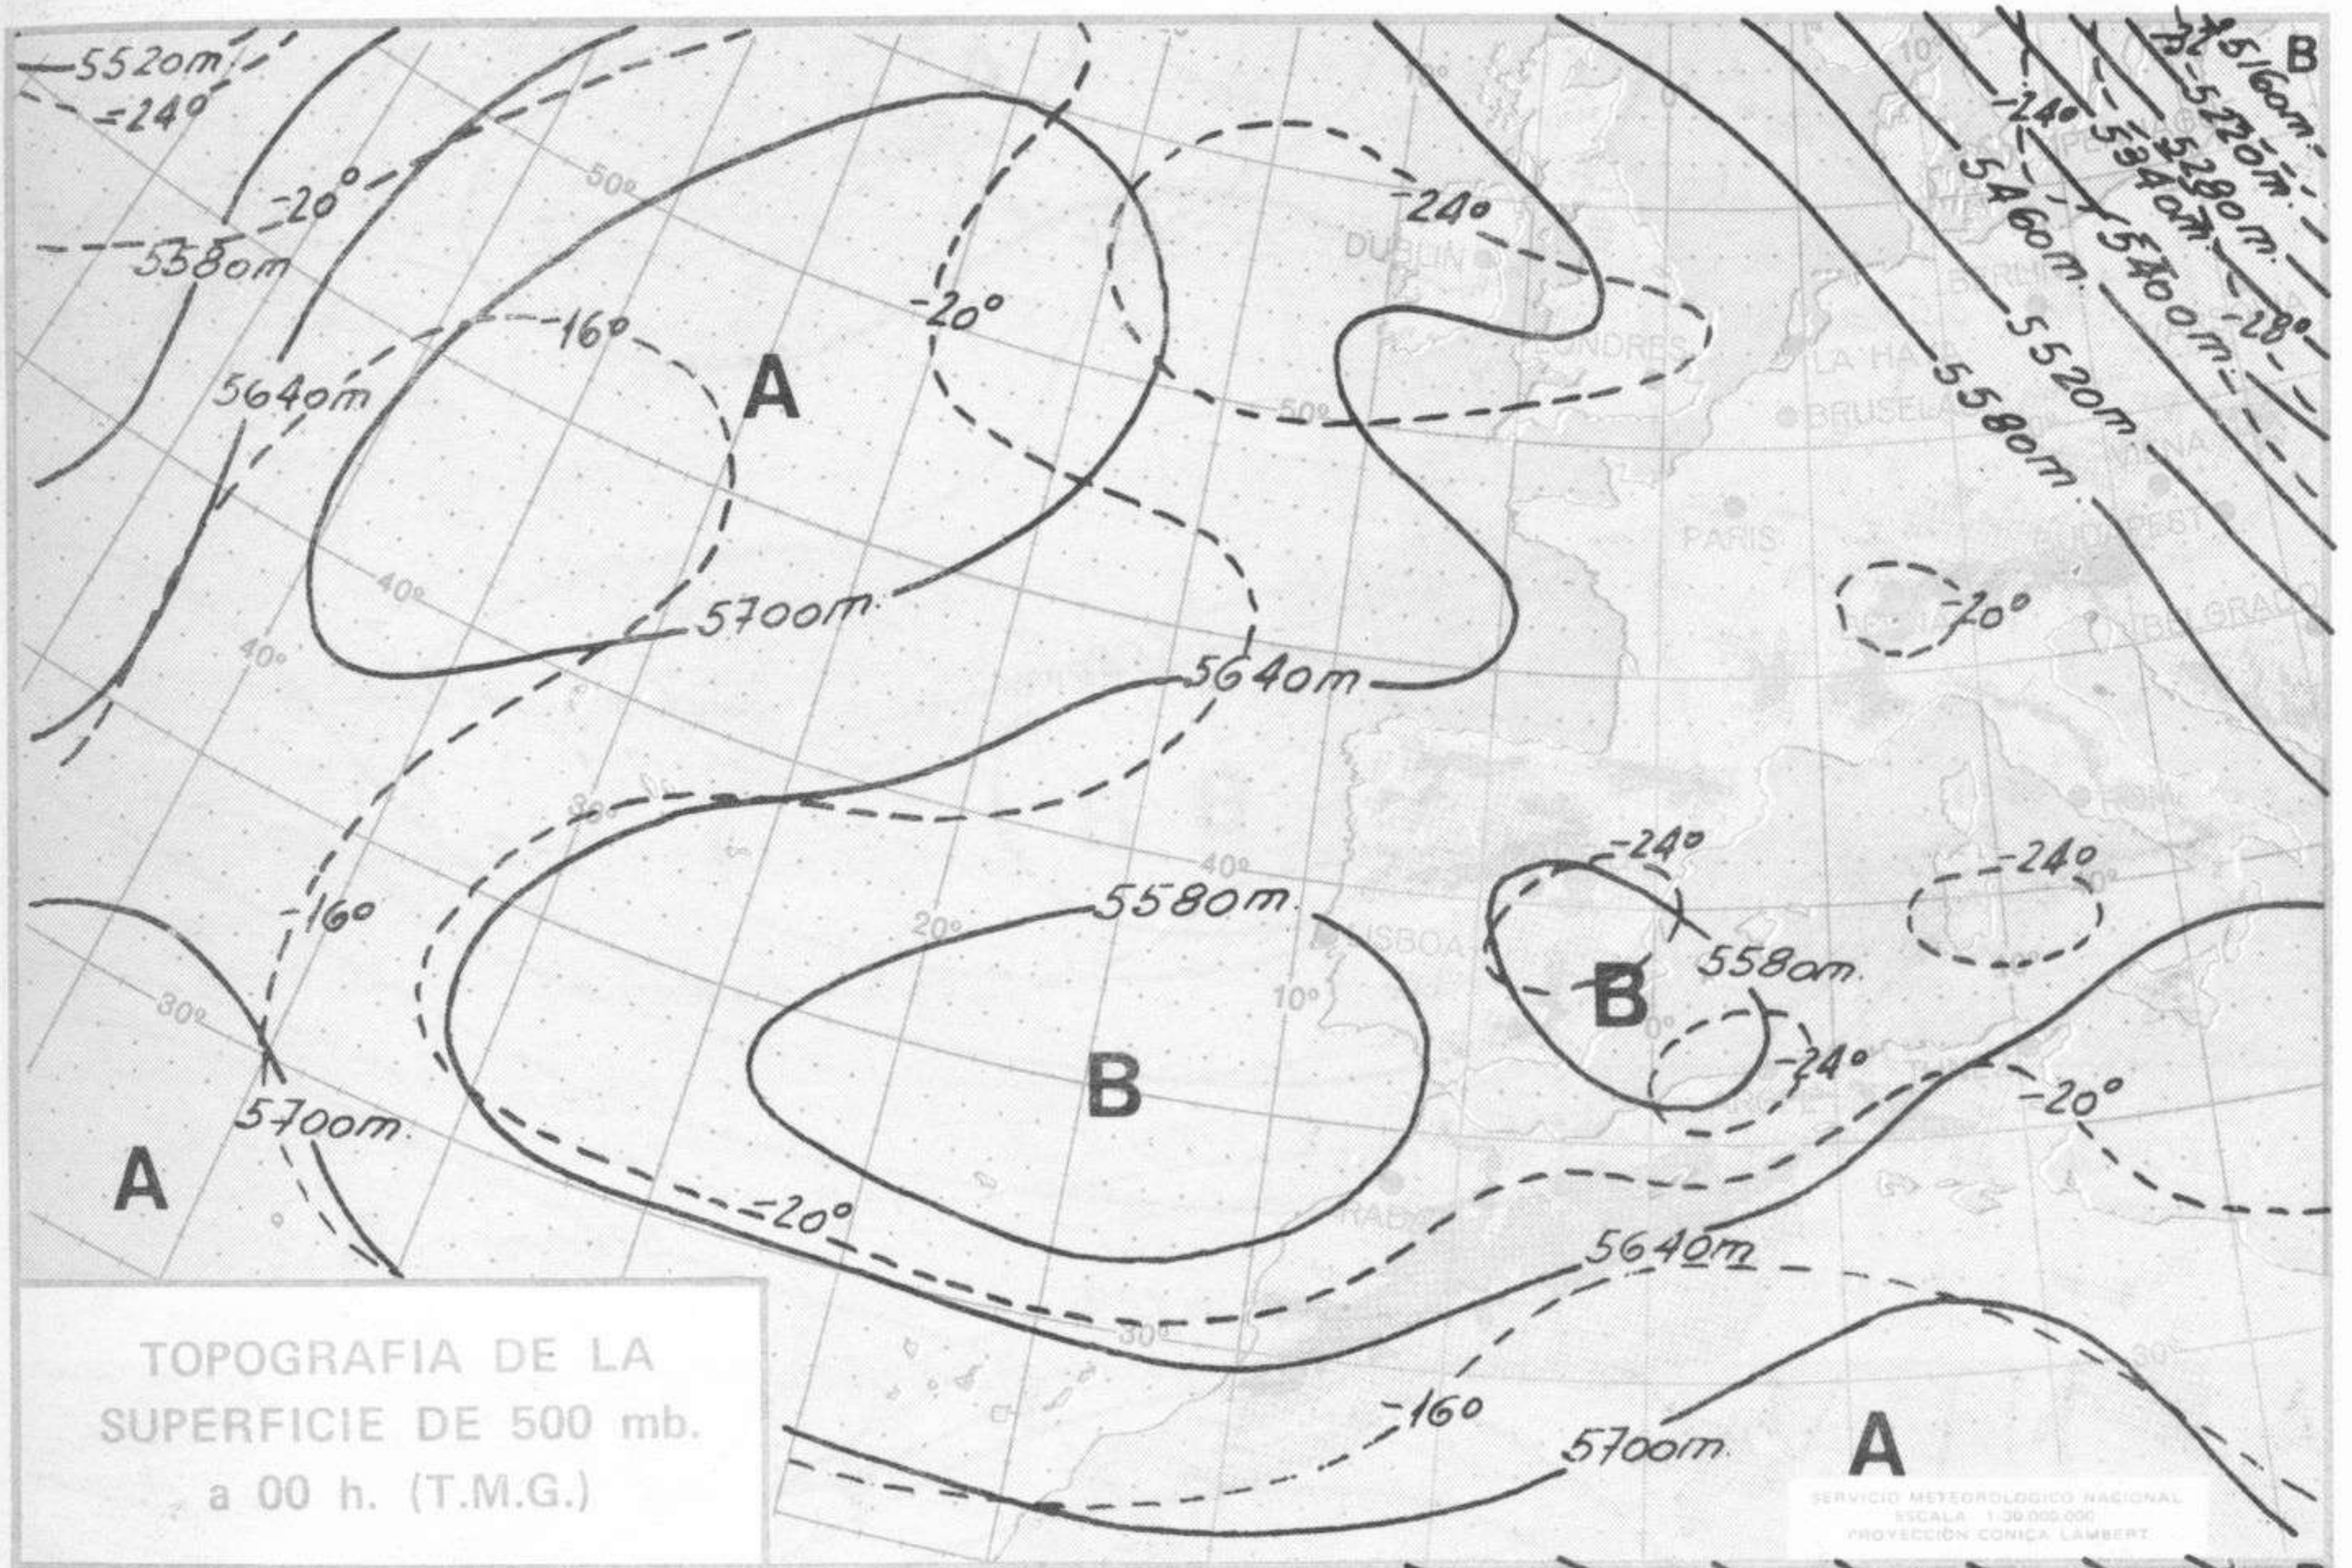

Dirección postal: Centro de Análisis y Predicción (Ciudad Universitaria), Apartado 285 - Madrid - 3 - (España) - Teléfono: 244 35 00
Fonometeo local: teléfono 094 - Fonometeo España: teléfono 232 69 40 de Madrid