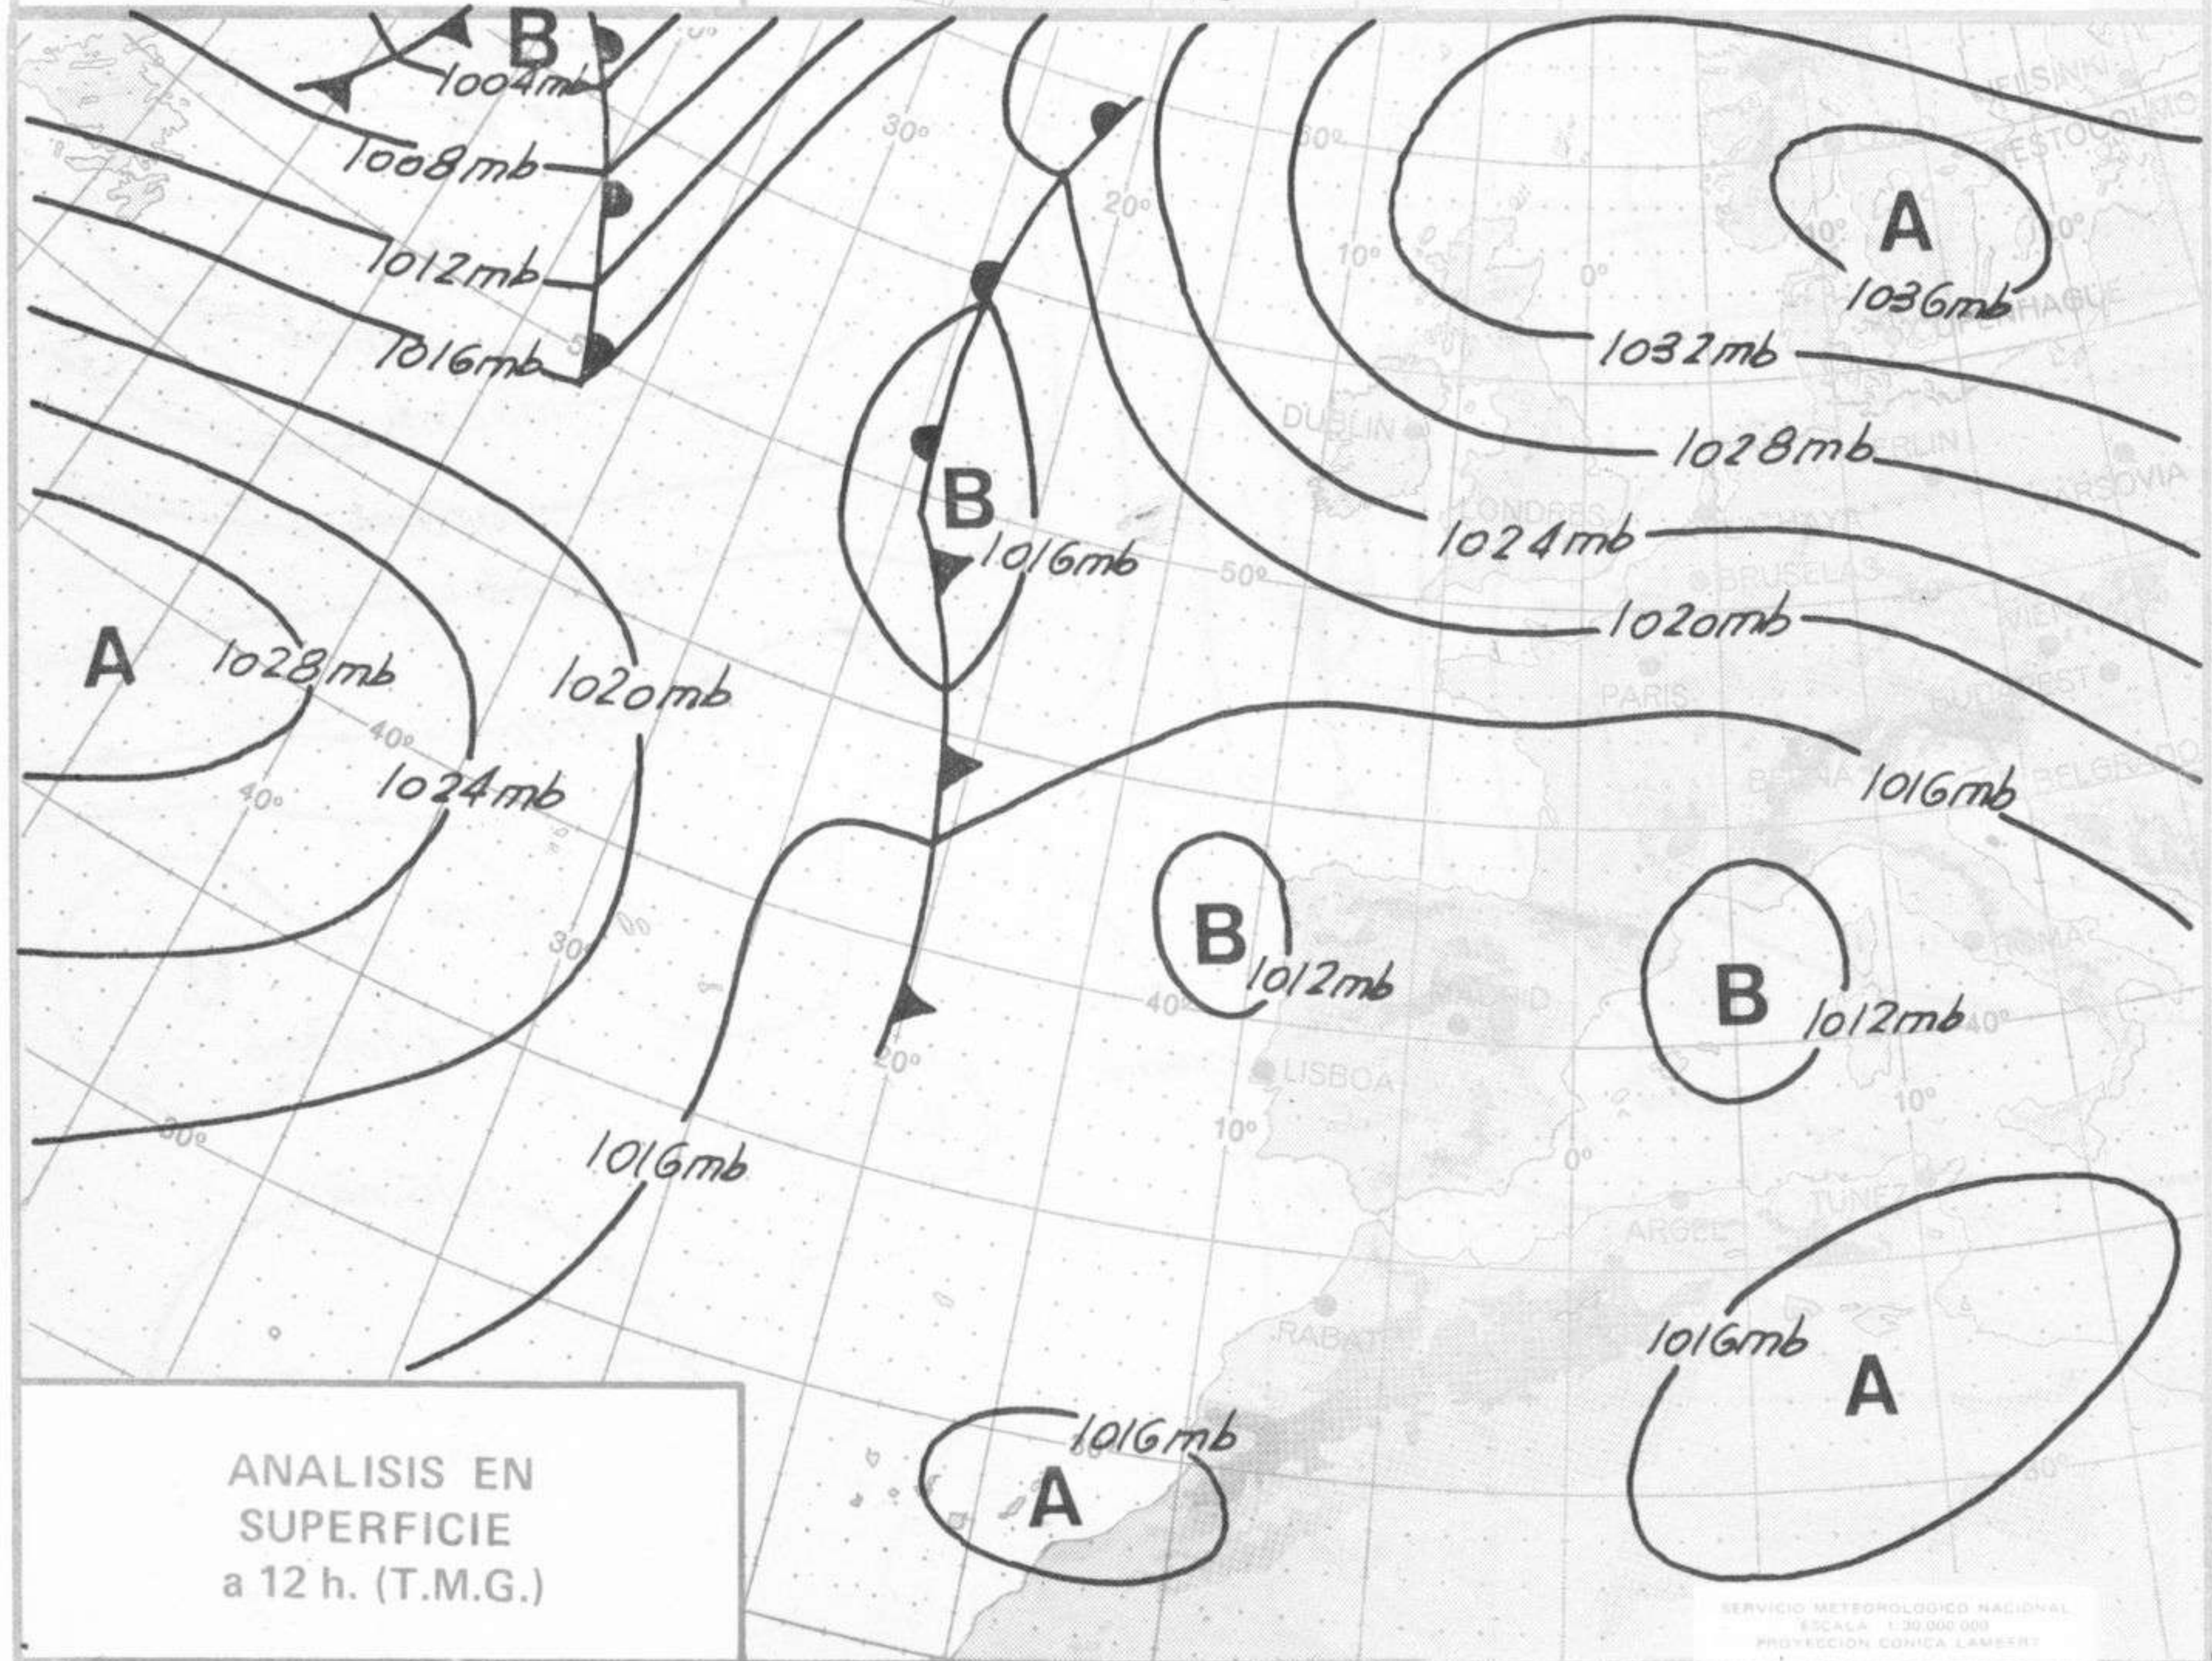

SERVICIO METEOROLOGICO NACIONAL
ESCALA 1:30,000,000
PROYECCION CONICA LAMBERT