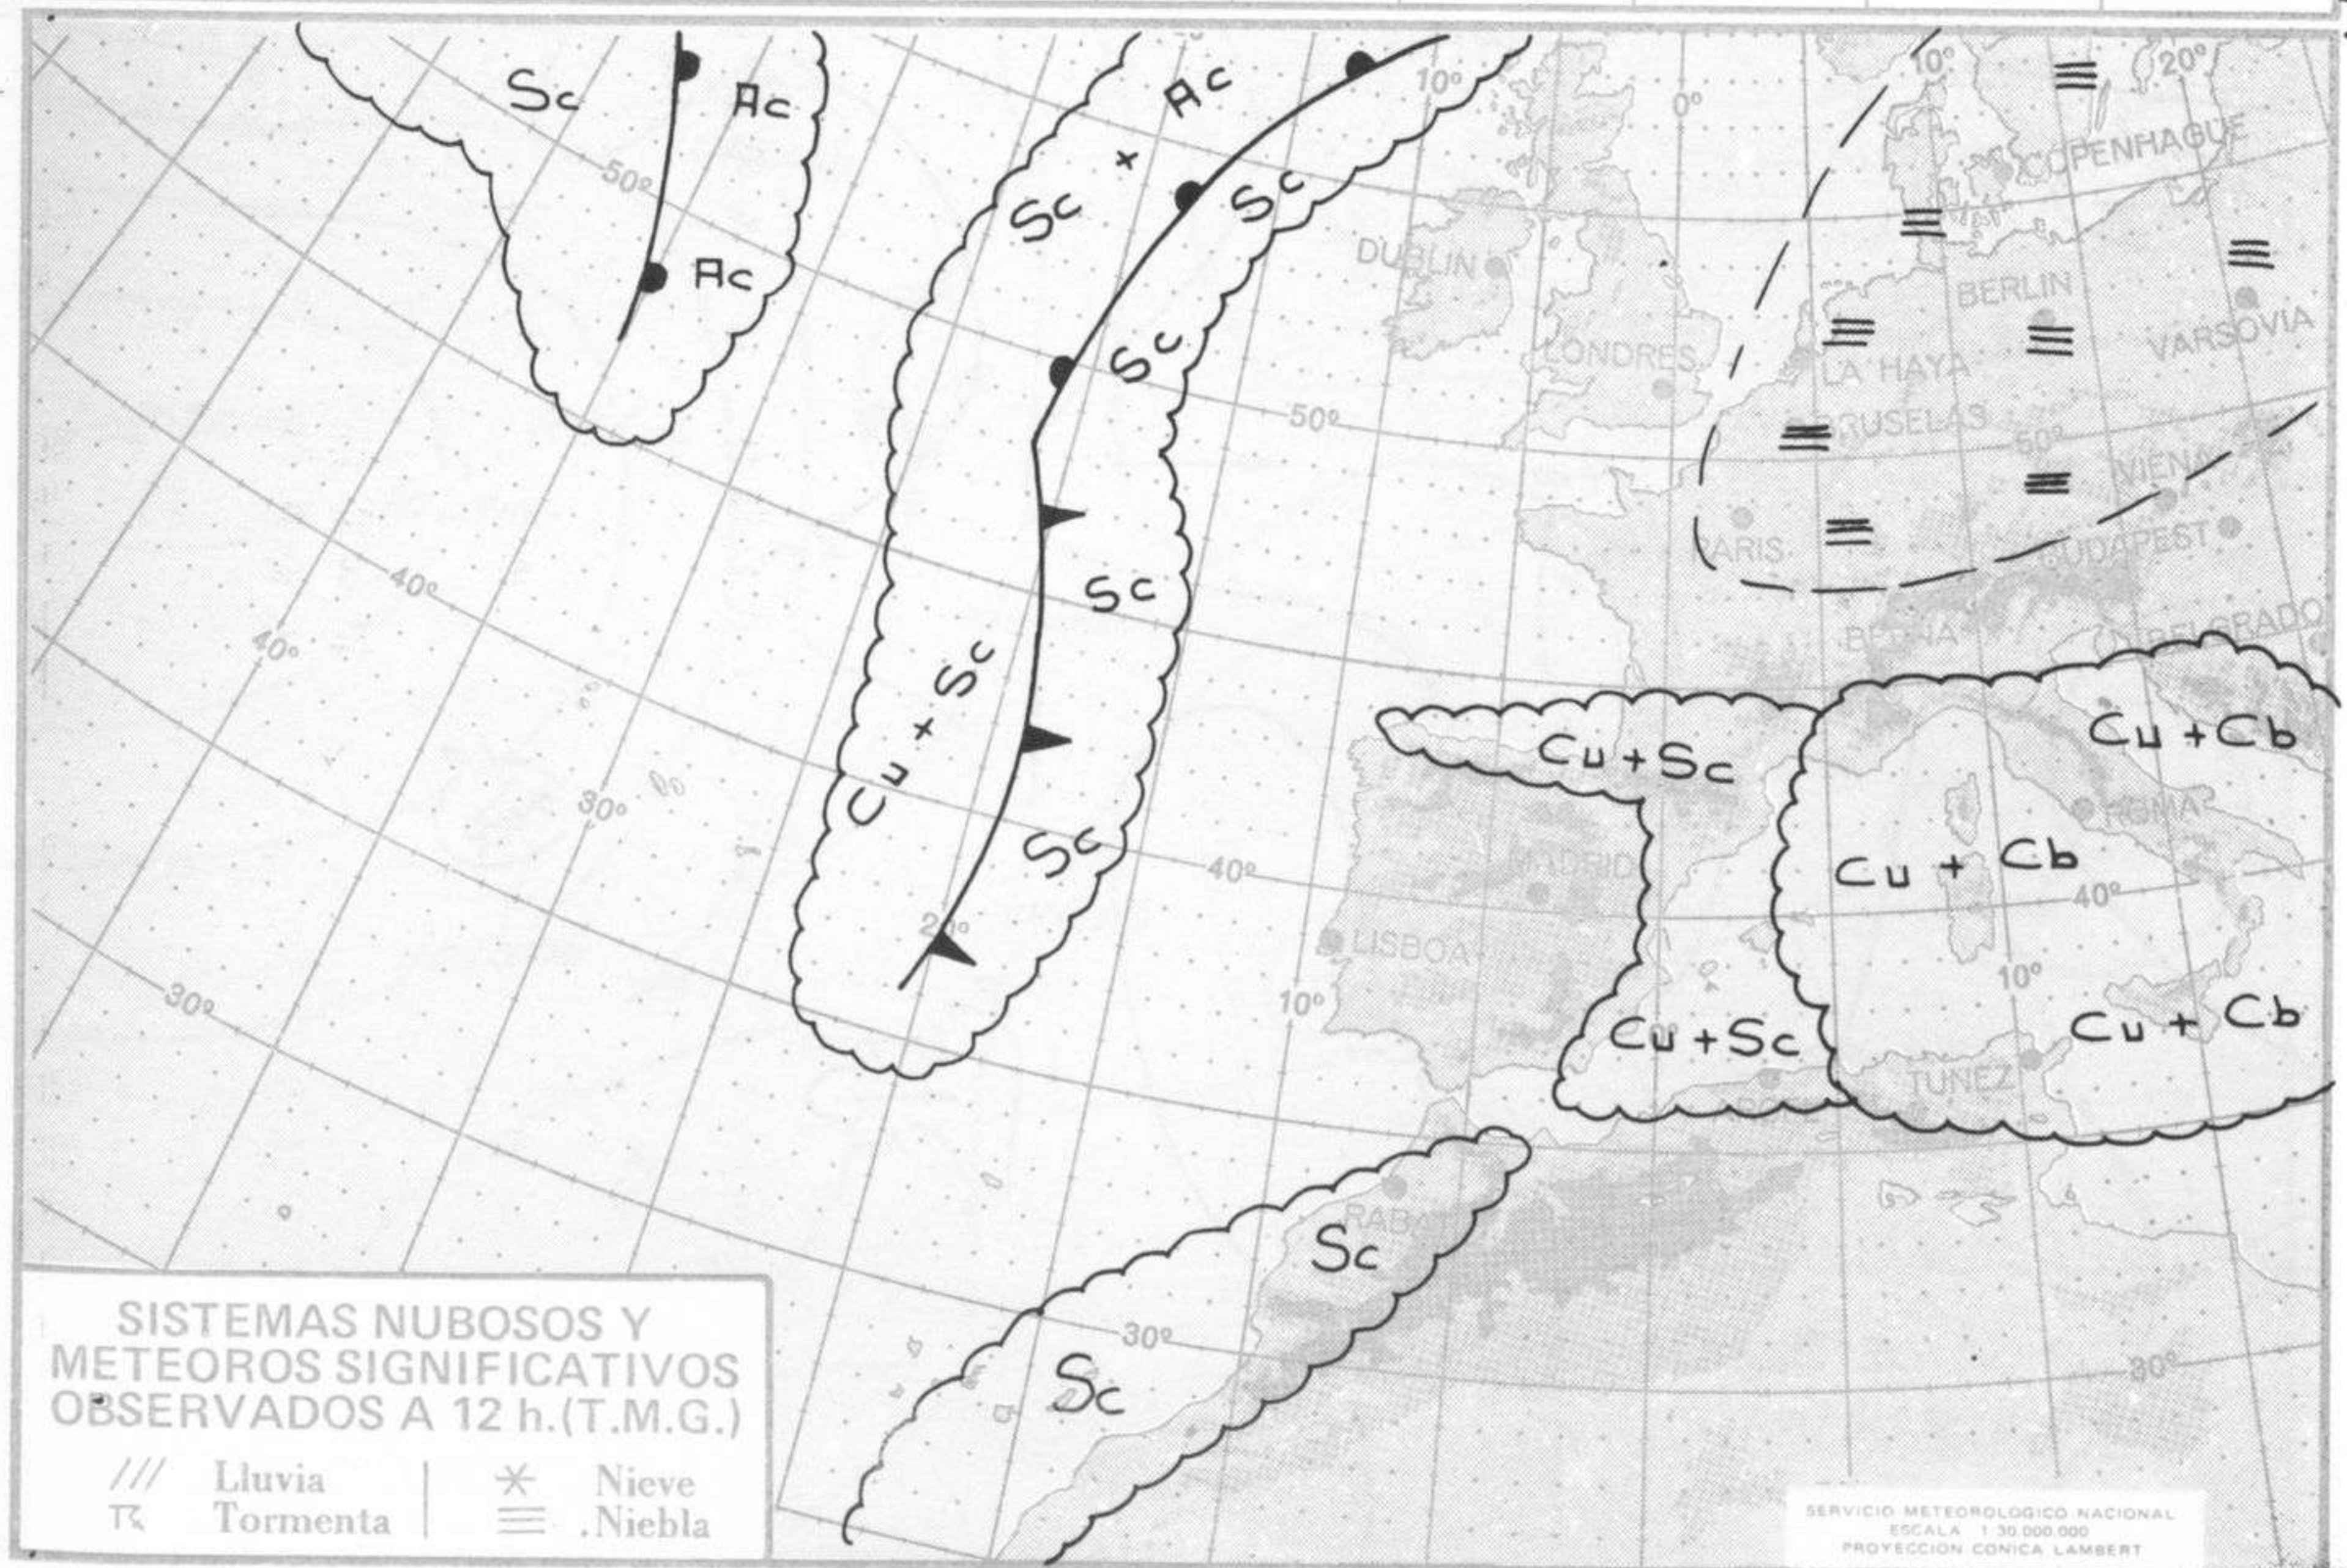

nb.

1060
1050
1040
1030
1020
1010
1000
990
980
970
960
950
940

Estaciones	Temperaturas (°C)			Precipitación (l/m²)		Horas de sol ayer	Meteoros significativos			
	Máxima de ayer	Mínima de hoy	12 horas de hoy	06 ayer a 06 hoy	Hoy 06-12		18 horas de ayer	00 horas de hoy	06 horas de hoy	12 horas de hoy
Castellón de la Plana	15	8	16			5.0	☉		☉	☉
Valencia (A)	14	6	13	ip	1	1.7	☉	☉	☉	☉
Valencia	14	7		ip		2.3	☉		☉	☉
Alicante (A)	18	8	17			3.9	☉	☉	☉	☉
Alicante	17	8				5.1	☉		☉	☉
Murcia (A)	15	9	16			2.7	☉		☉	☉
Murcia	16	10	18			2.7	☉		☉	☉
Cartagena	15	9	15				☉	☉	☉	☉
San Javier	18	10	16	ip	ip	4.6	☉	☉	☉	☉
Sevilla (A)	22	6	17			9.7	☉	☉	☉	☉
Córdoba (A)	20	5	13			9.7	☉	☉	☉	☉
Jaén	16	6				8.3	☉		☉	☉
Granada (A)	17	0	10		ip	9.7	☉	☉	☉	☉
Huelva	24	8	18			9.8	☉		☉	☉
Jerez de la Frontera (A) ...	20	9	18				☉	☉	☉	☉
Cádiz	19	16	17			9.2	☉		☉	☉
San Fernando	19	14	19			9.3	☉		☉	☉
Tarifa	20	14				9.5	☉		☉	☉
Málaga (A)	19	8	14			8.6	☉	☉	☉	☉
Almería (A)	20	12	18			9.2	☉	☉	☉	☉
Palma de Mallorca (A)	12	6	15	8		0.0	☉	☉	☉	☉
Mahón (A)	13	10	15	35		0.0	☉	☉	☉	☉
Ibiza (A)	15	9	15	ip		0.0	☉	☉	☉	☉
Santa Cruz de Tenerife (A)...	19	X	16				☉	☉	☉	☉
Santa Cruz de Tenerife	23	17				6.5	☉		☉	☉
Las Palmas (A)	24	18	21			5.6	☉		☉	☉
Fuerteventura (A)	21	15	22			8.0	☉		☉	☉
Lanzarote (A)	25	14	20			0.8	☉		☉	☉
Ceuta										
Melilla	20	9	19			9.0	☉	☉	☉	☉

/h.

00
90
80
70
60
50
40
30
20
10
00
90
80
70
60
50
40
30
20
10
0