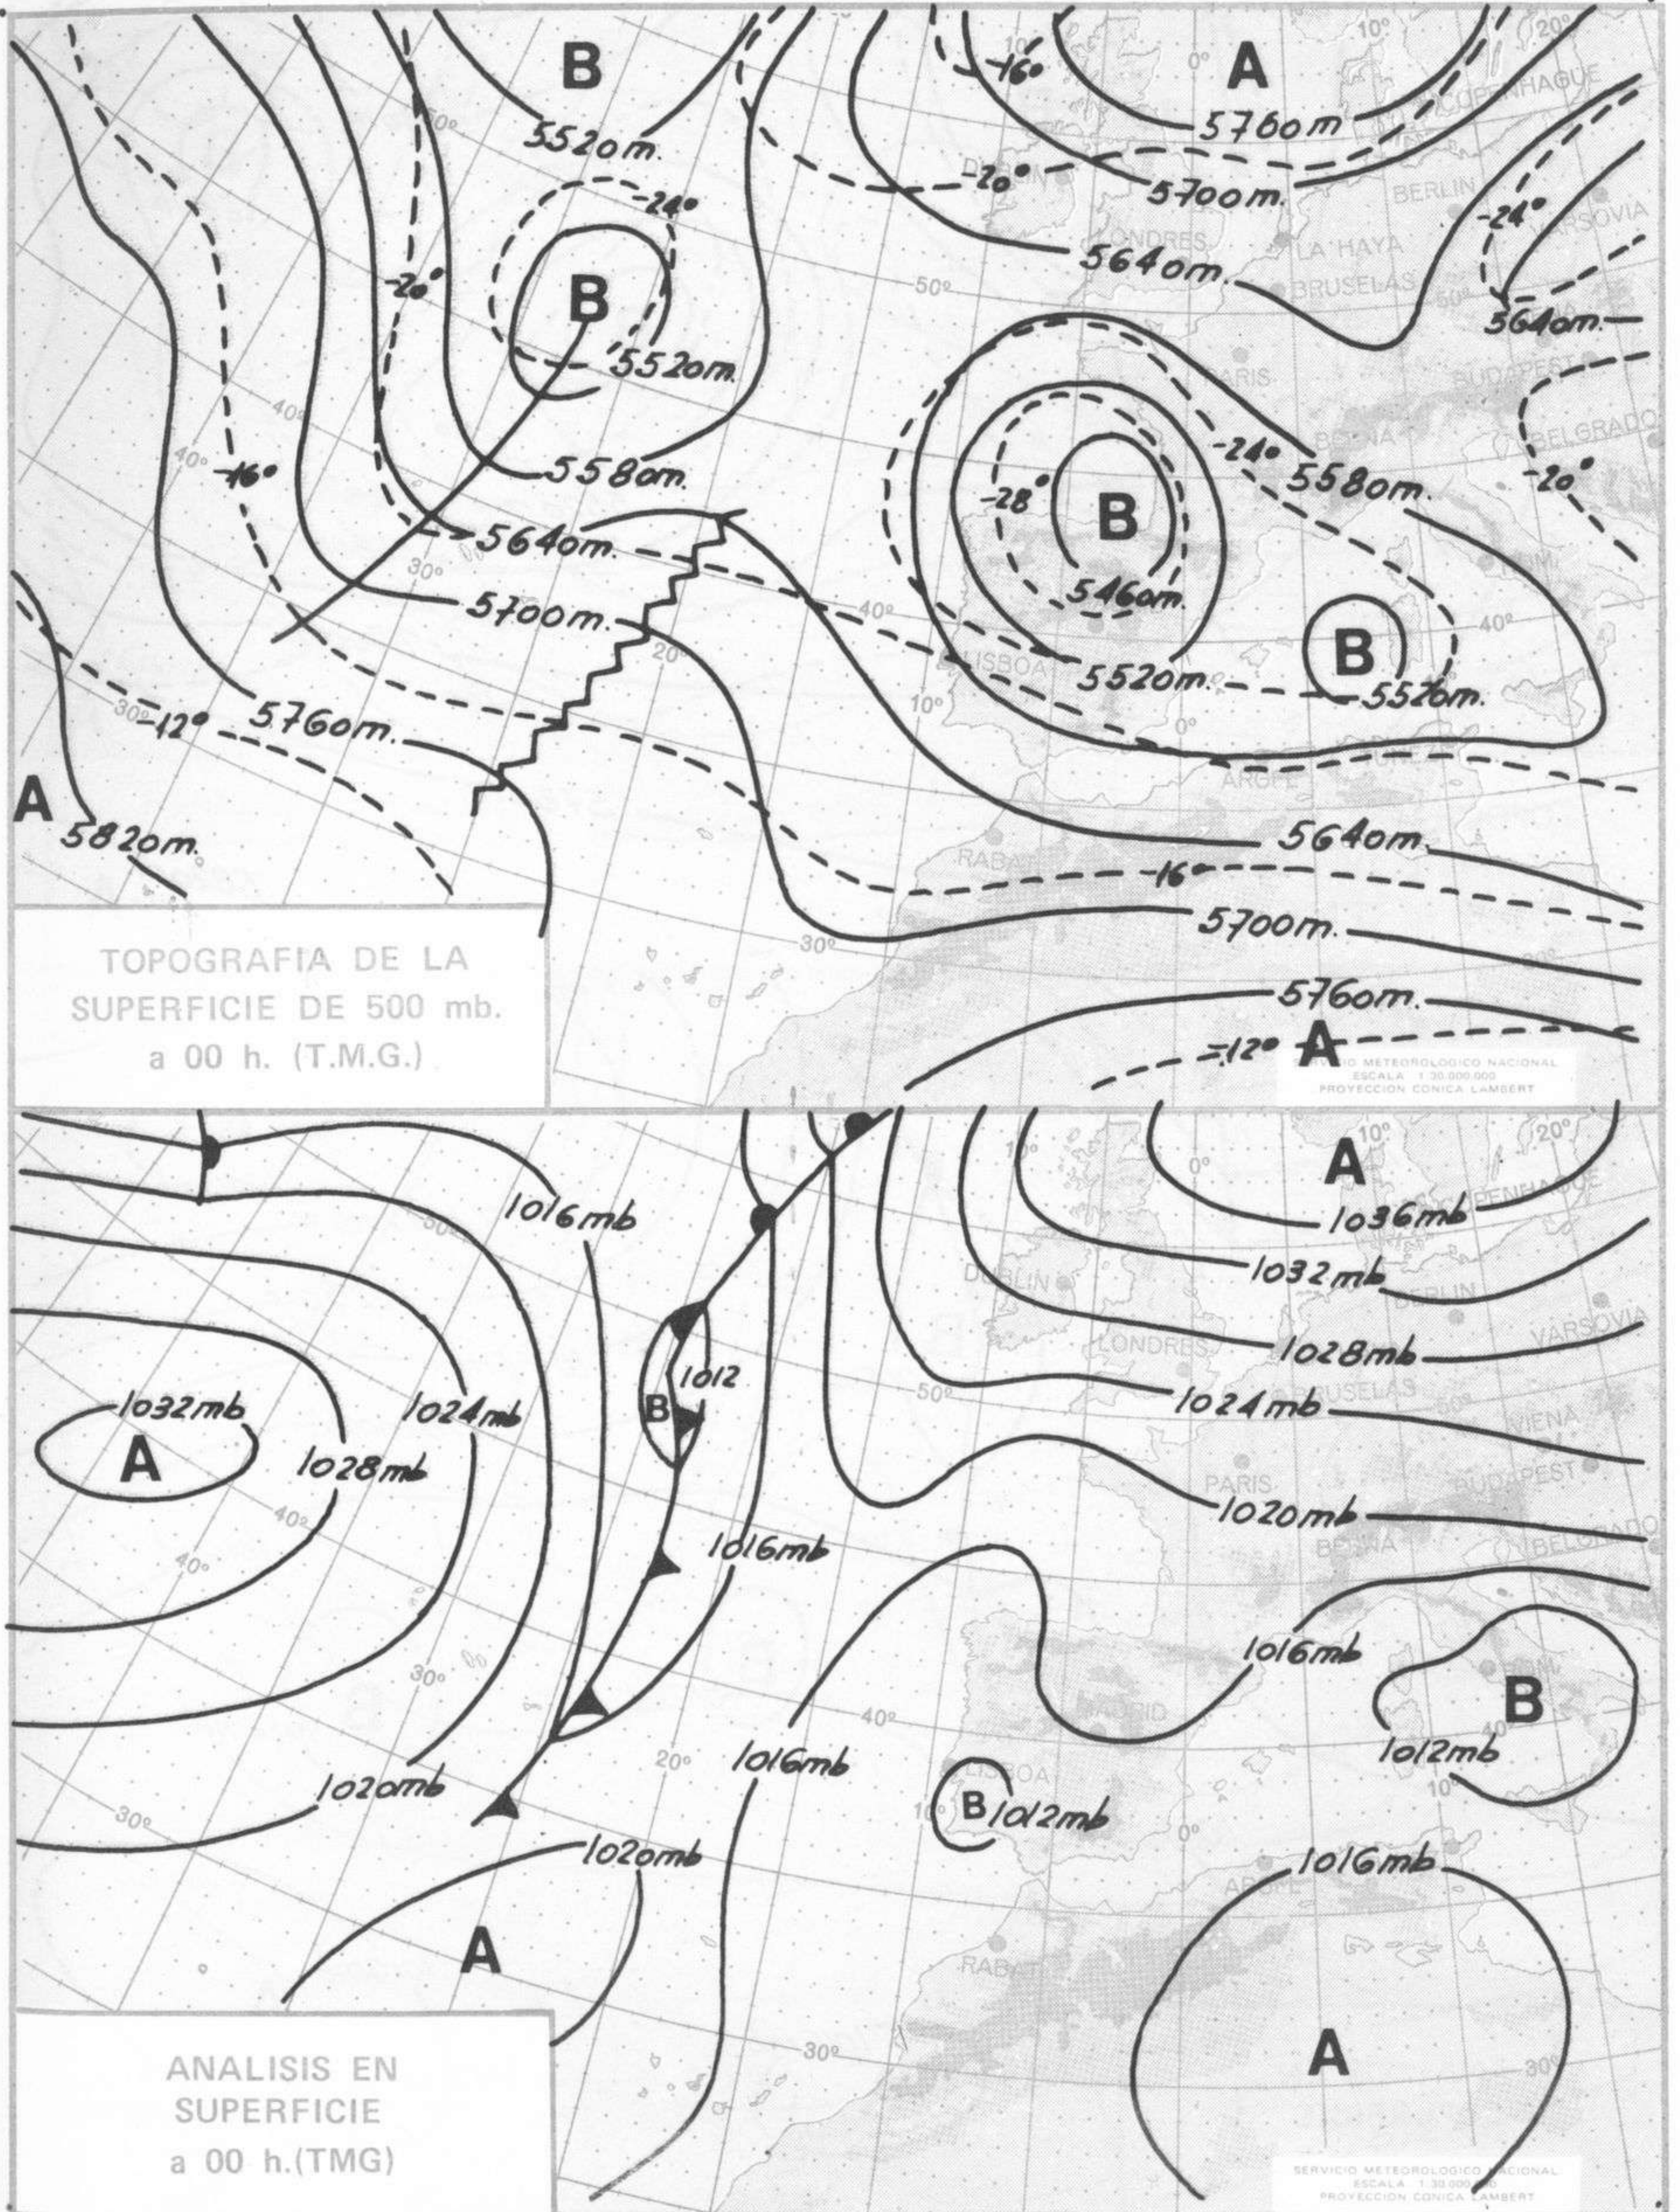

Dirección postal: Centro de Análisis y Predicción (Ciudad Universitaria), Apartado 285 - Madrid - 3 - (España) - Teléfono: 244 35 00
Fonometeo local: teléfono 094 - Fonometeo España: teléfono 232 69 40 de Madrid