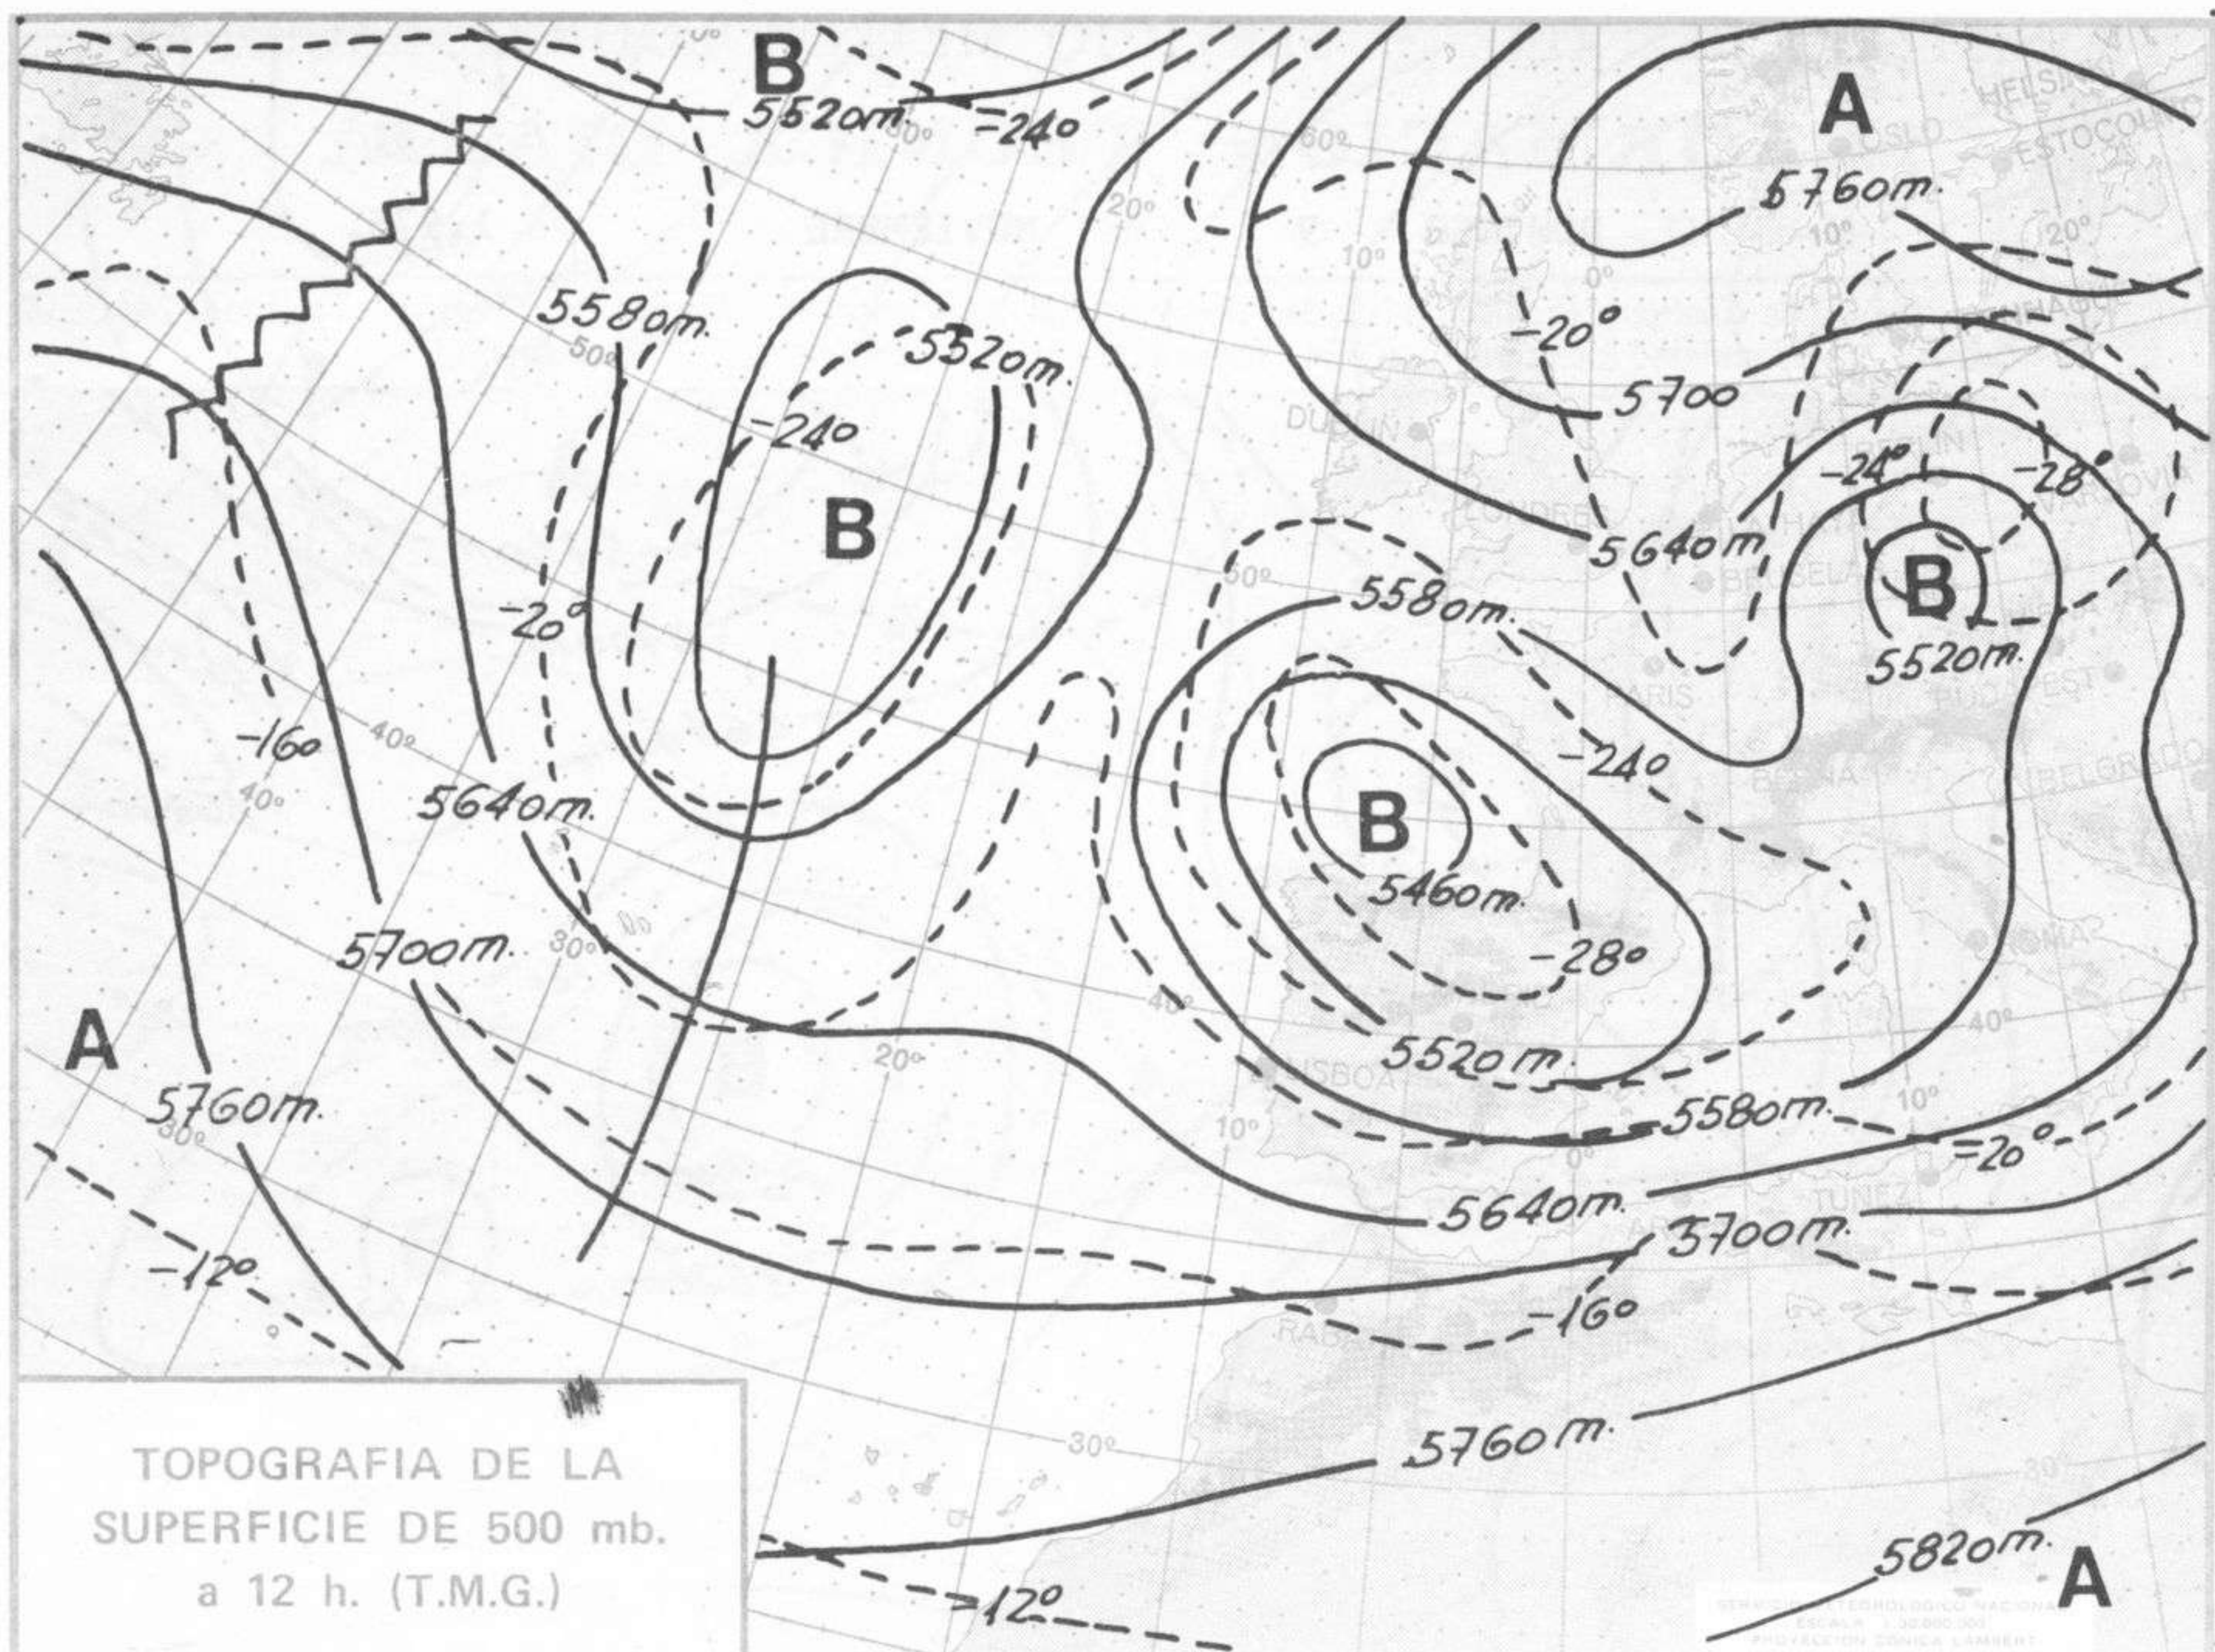

SERVICIO METEOROLOGICO NACIONAL
ESCALA 1:30,000,000
PROYECCION CONICA LAMBERT