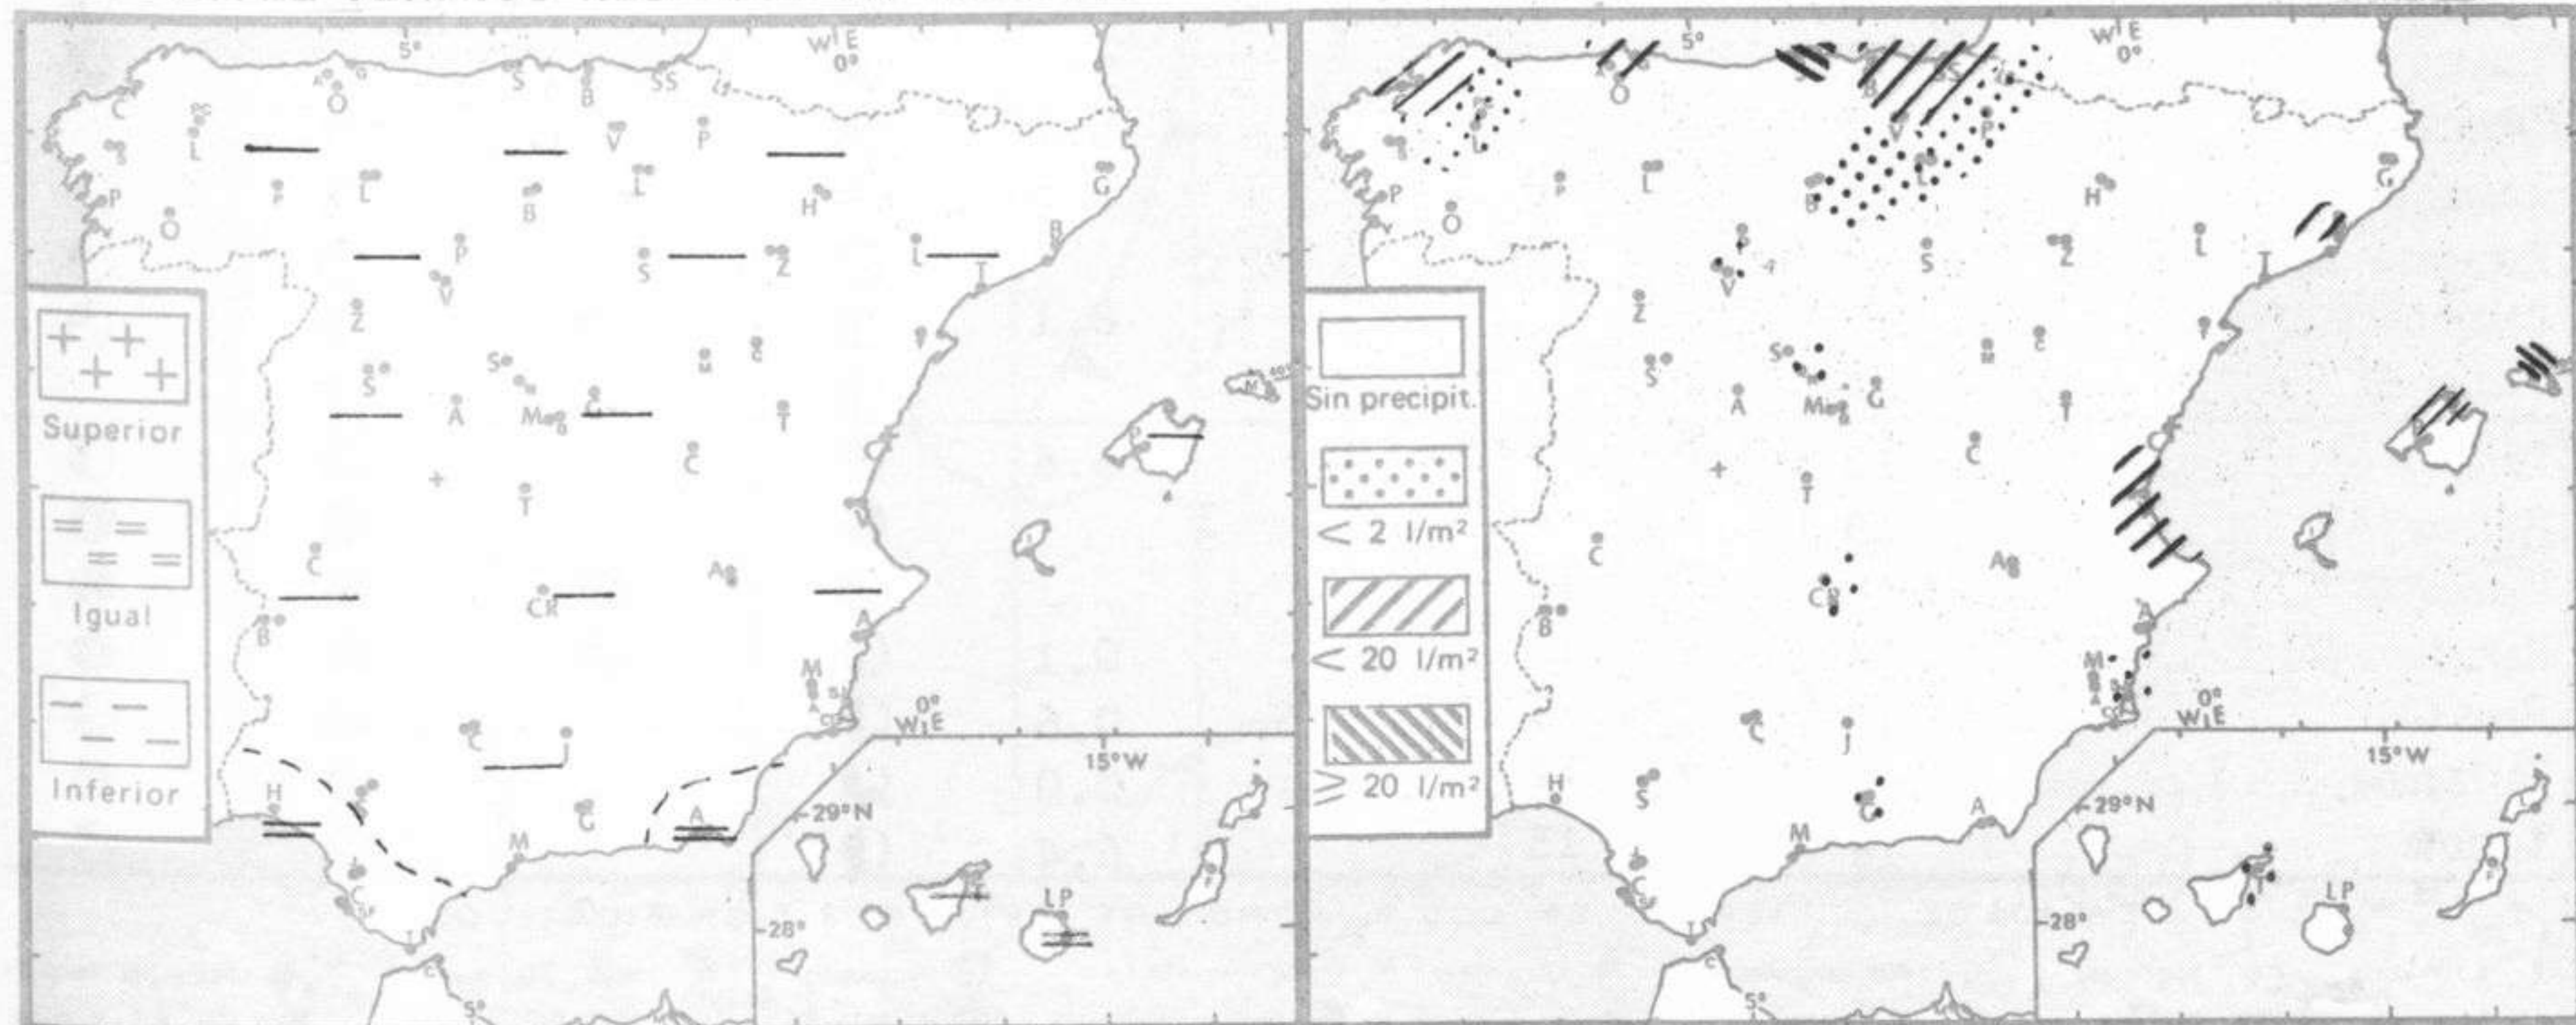

Vientos fuertes: No se han registrado.

Temperaturas destacables: Las máximas de ayer oscilaron entre 24º en Huelva y 5º en Avila, entre 15º y 12º en Baleares y entre 24º y 23º en Canarias. Las mínimas de hoy han variado de 3º bajo cero en Valladolid, Soria, Avila y Salamanca a 16º en Cádiz, de 6º a 10º en Baleares y de 17º a 18º en Canarias.

PRONOSTICO PARA MAÑANA:

En Galicia, Duero, Extremadura, Andalucía y Centro cielo nuboso con algunas precipitaciones dispersas. Parcialmente nuboso con nieblas o neblinas matinales en el Cantábrico y cabecera del Ebro. Poco nuboso en las demás regiones.

TENDENCIA PARA LOS DIAS 11 Y 12.

Día 11: Lluvias en la vertiente atlántica y Cantábrico occidental. Nuboso en Aragón, Cataluña y Cantábrico oriental. Poco nuboso en las demás regiones.

Día 12: Parcialmente nuboso con alguna precipitación dispersa en la vertiente atlántica y Cantábrico. Lluvias en Cataluña, Aragón y Levante. Algo nuboso en las demás regiones.

NIVEL TERMICO RESPECTO AL NORMAL

AREAS CON PRECIPITACION (12 h. ayer a 12 h. hoy)