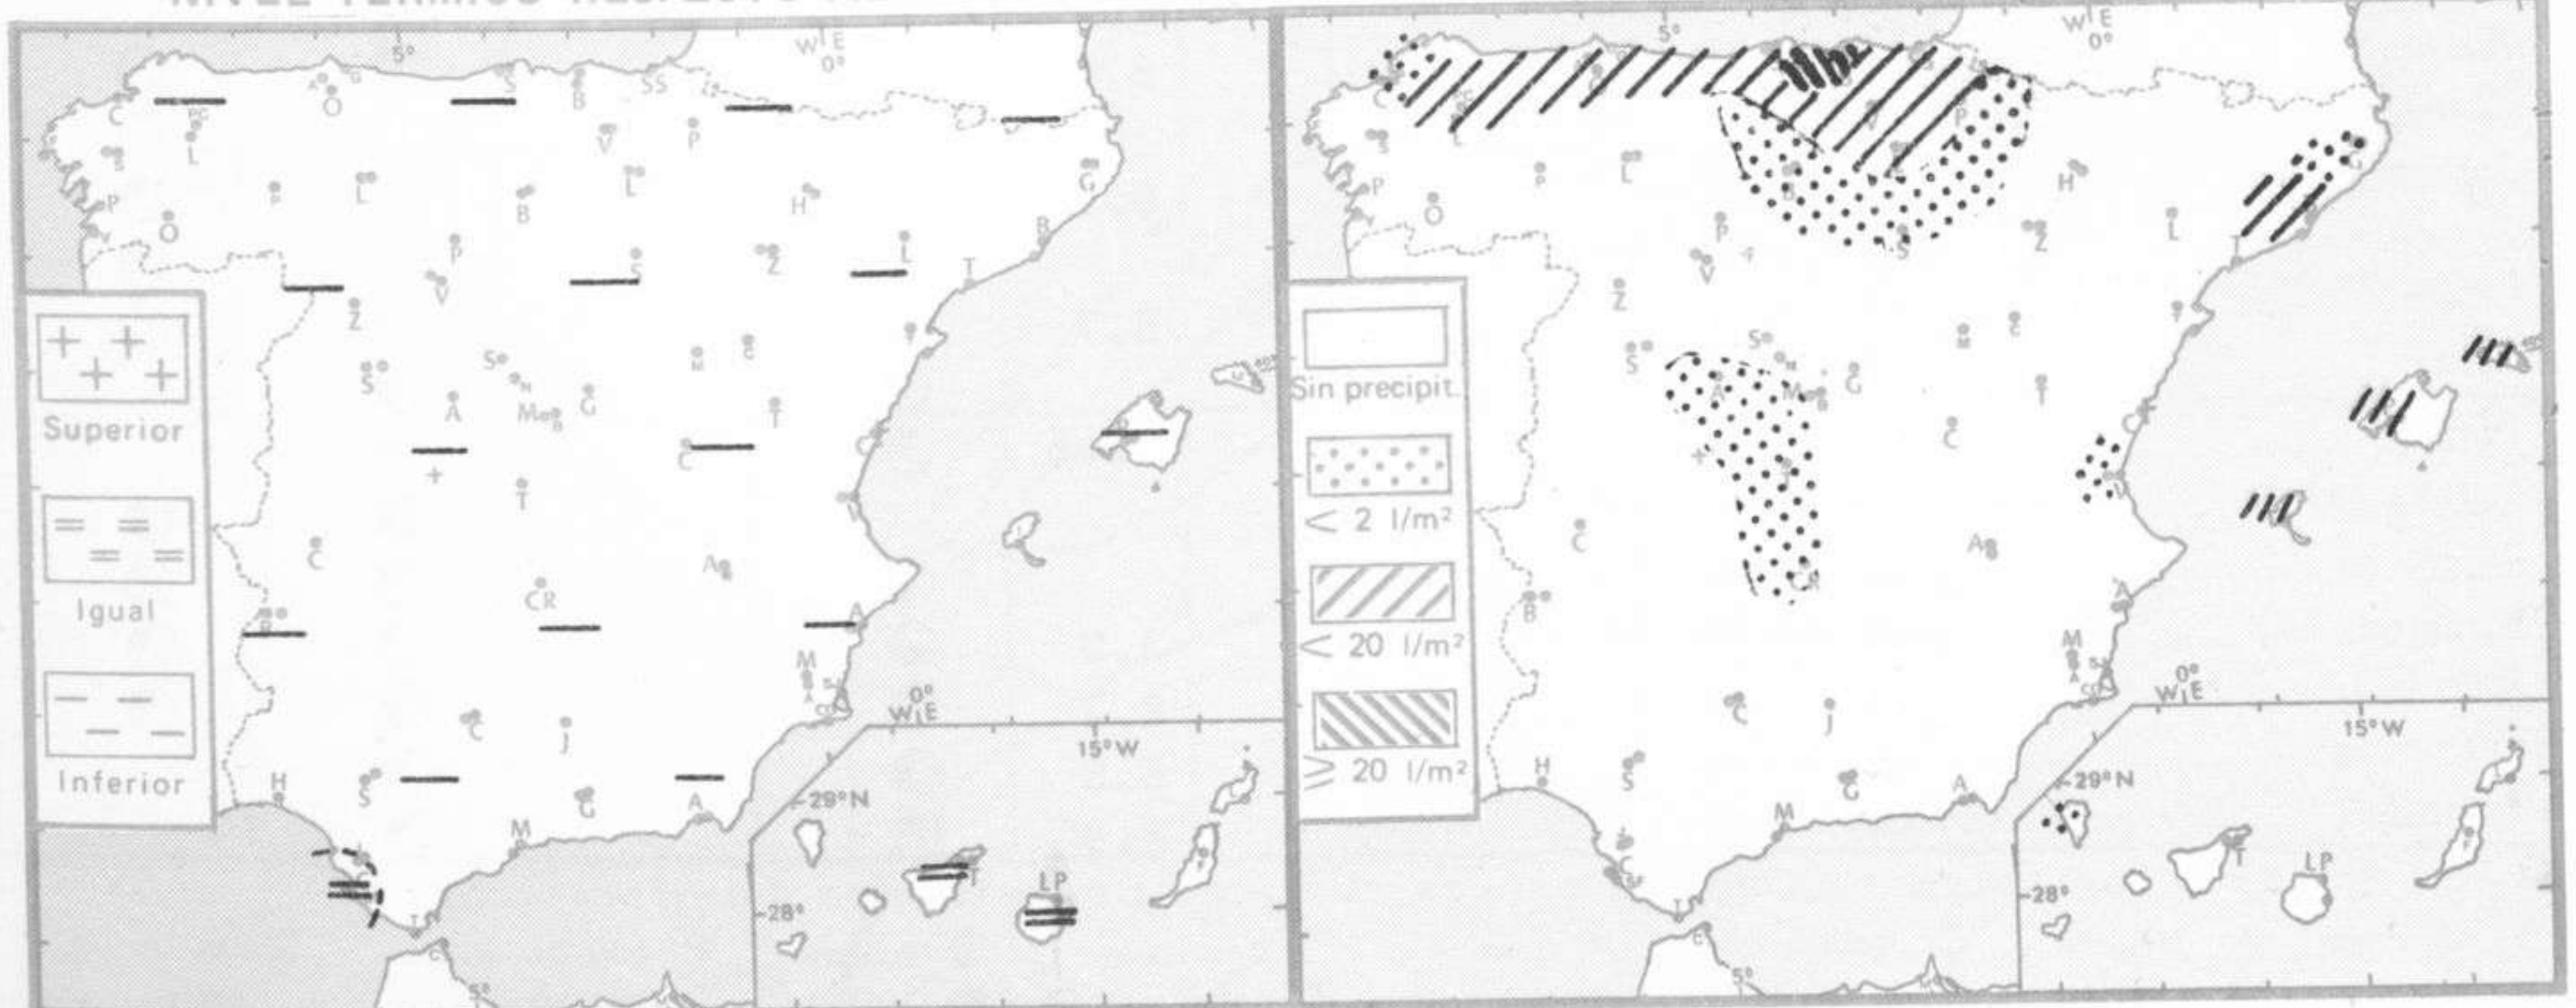

Vientos fuertes: Ayer sopló noroeste con 55 Kms. hora en Albacete y hoy hubo rachas del oeste en Reus y del noroeste en Mahón con velocidades entre 55 y 60 Kms. hora.

Temperaturas destacables: Han continuado por debajo de sus valores normales. Las máximas de ayer estuvieron comprendidas entre 26º en Málaga y tan sólo 4º en Vitoria. Hoy las mínimas han oscilado entre 2º bajo cero en Salamanca y en el aeropuerto de Barajas con heladas en ambas mesetas y llegaron a 6º bajo cero en Navacerrada y -5º en el Montseny. En las capitales canarias las extremas fueron 24 y 19º.

PRONOSTICO PARA MAÑANA:

En Galicia, Cantábrico occidental y Extremadura lluvias, que se irán extendiendo durante el día a Andalucía occidental, Duero, Centro y Cantábrico oriental. En el valle del Ebro y Cataluña aumento gradual de la nubosidad, con riesgo a última hora de alguna precipitación. Algo nuboso en las demás regiones peninsulares e insulares. Aumento de las temperaturas mínimas. Pocos cambios en las máximas.

TENDENCIA PARA LOS DIAS 15 y 16

Día 15: Chubascos en Galicia y Cantábrico. Lluvias en Cataluña y Pirineos y de forma débil y dispersa en Levante, Baleares y Sudeste. En las demás regiones nubosidad variable con algún chubasco disperso. Nuevo descenso de las temperaturas.
Día 16: Chubascos en el Cantábrico. Algo nuboso en las demás regiones.

NIVEL TERMICO RESPECTO AL NORMAL

AREAS CON PRECIPITACION (12 h. ayer a 12 h. hoy)