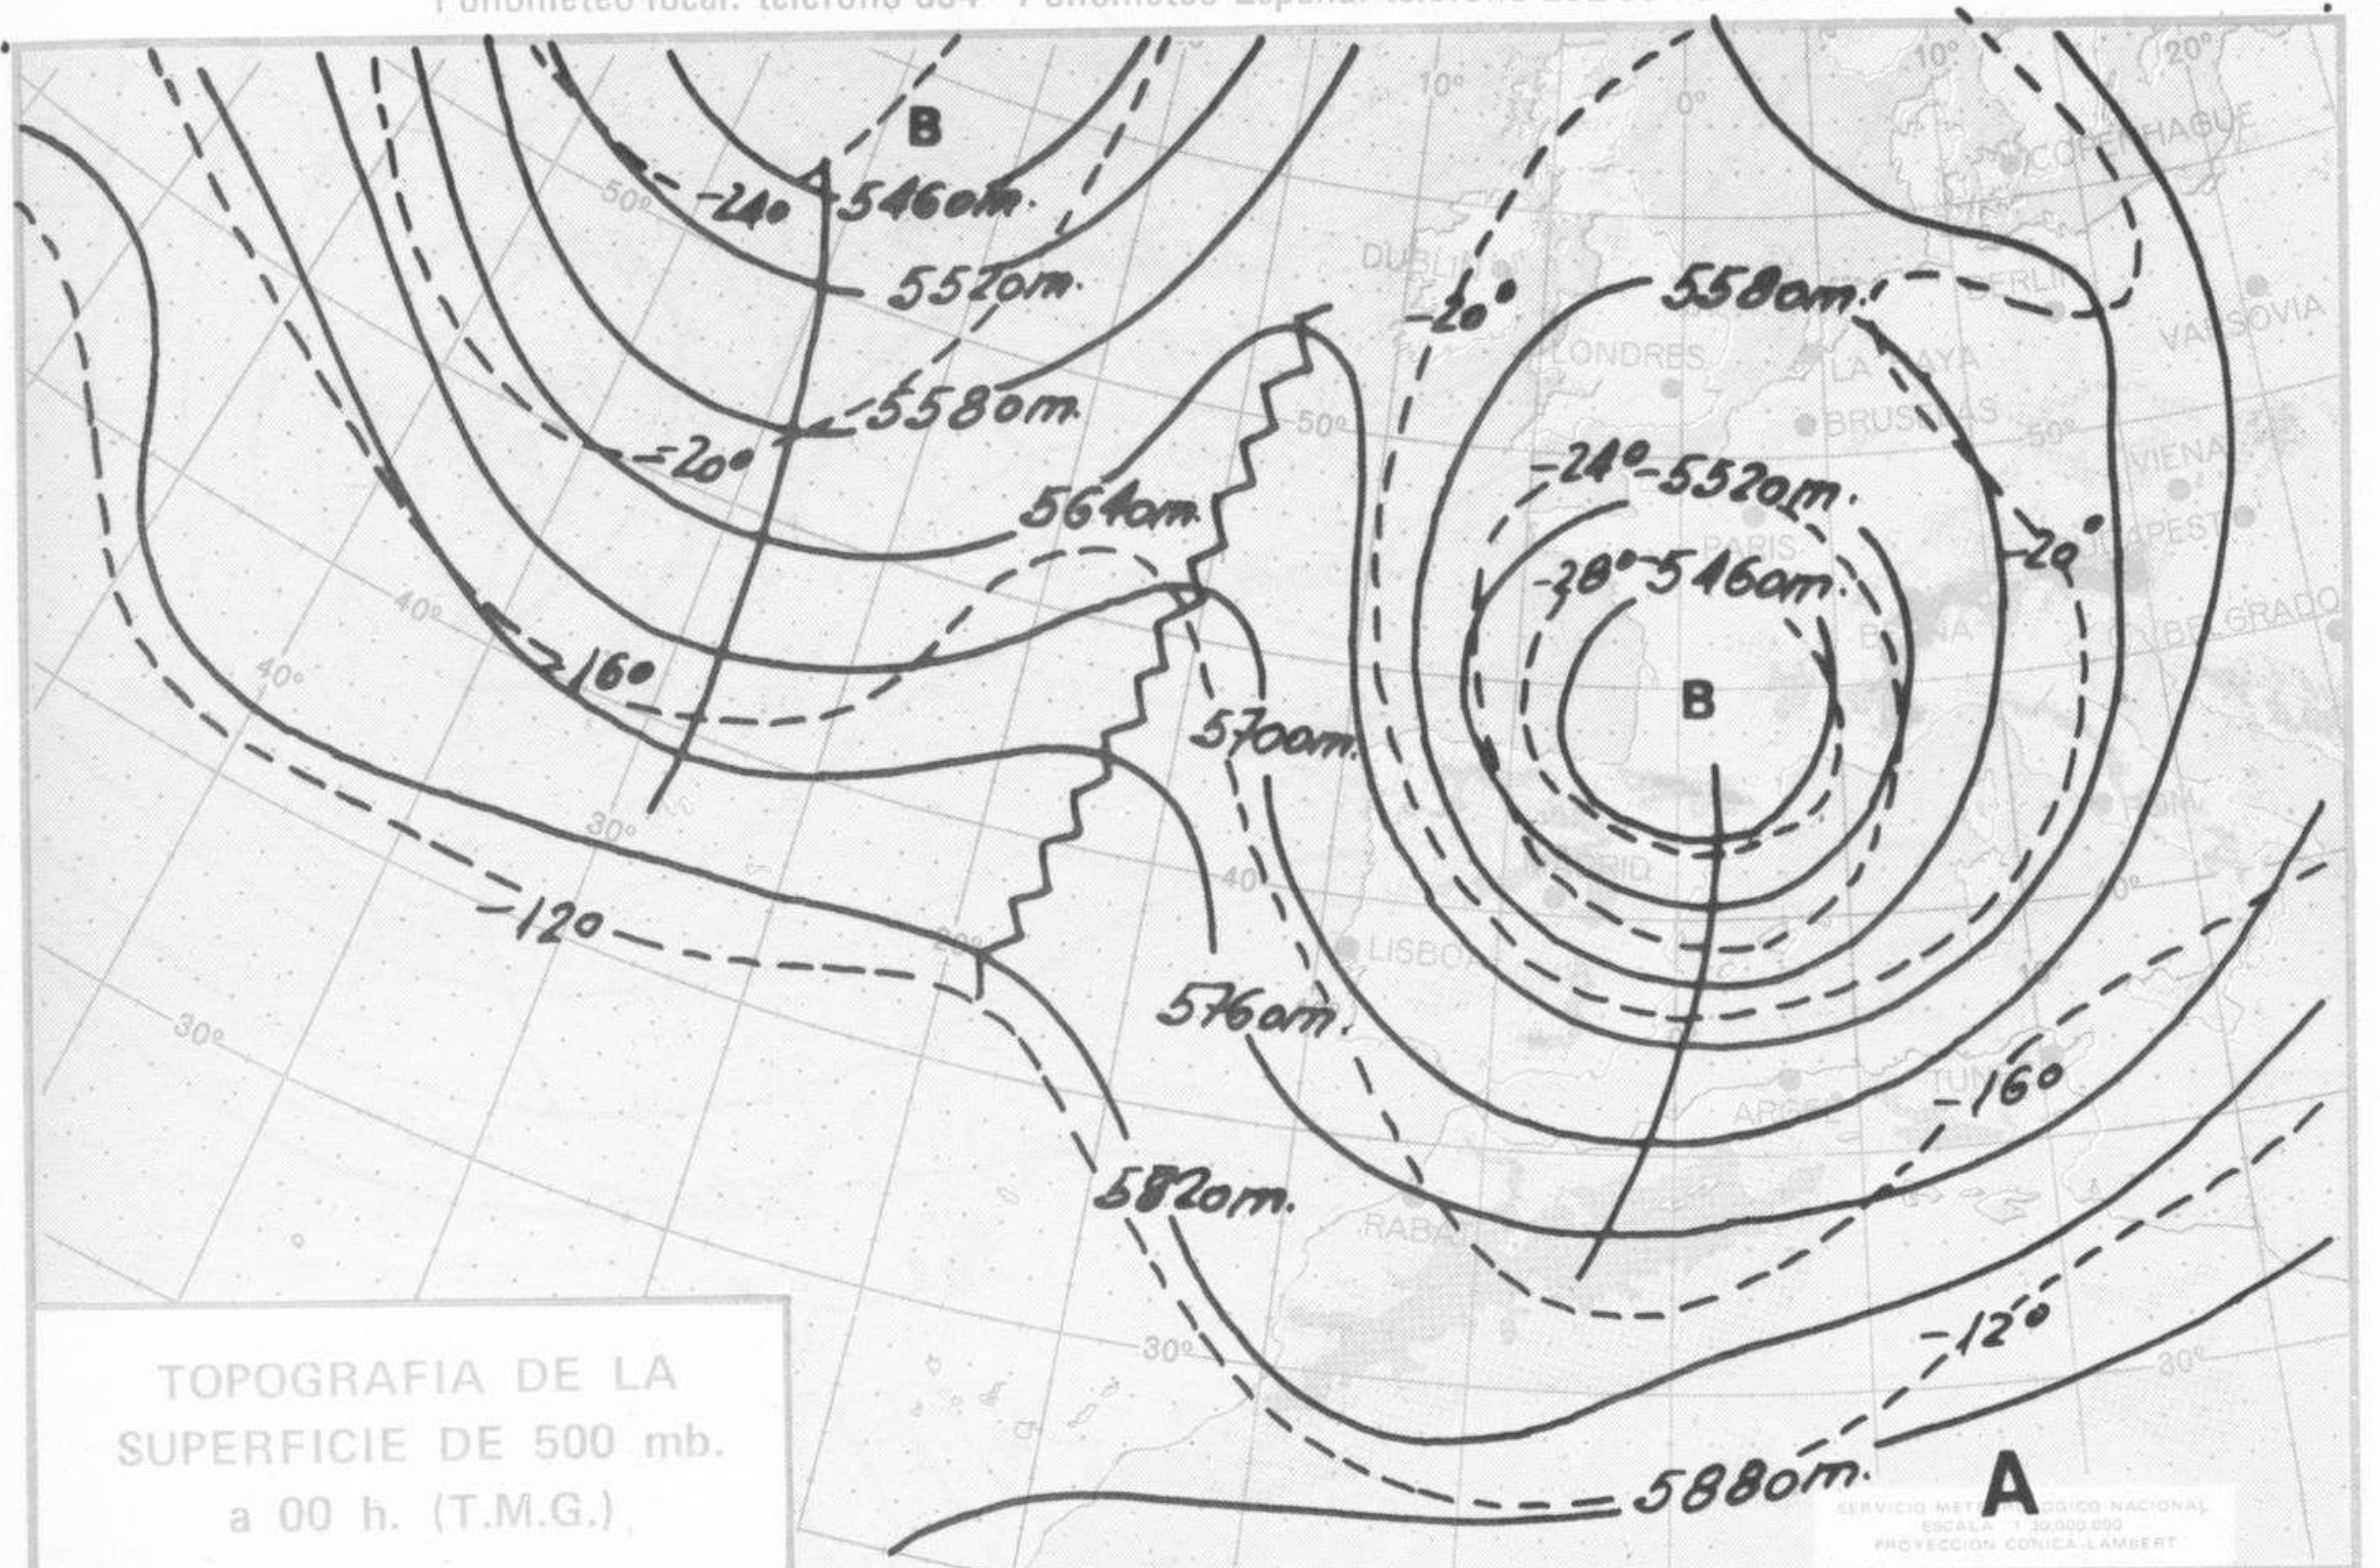

INFORMACION TECNICA DIARIA

MADRID, LUNES 13 de OCTUBRE de 1.972

Dirección postal: Centro de Análisis y Predicción (Ciudad Universitaria), Apartado 285 - Madrid - 3 - (España) - Teléfono: 244 35 00
Fonometeo local: teléfono 094 - Fonometeo España: teléfono 232 69 40 de Madrid