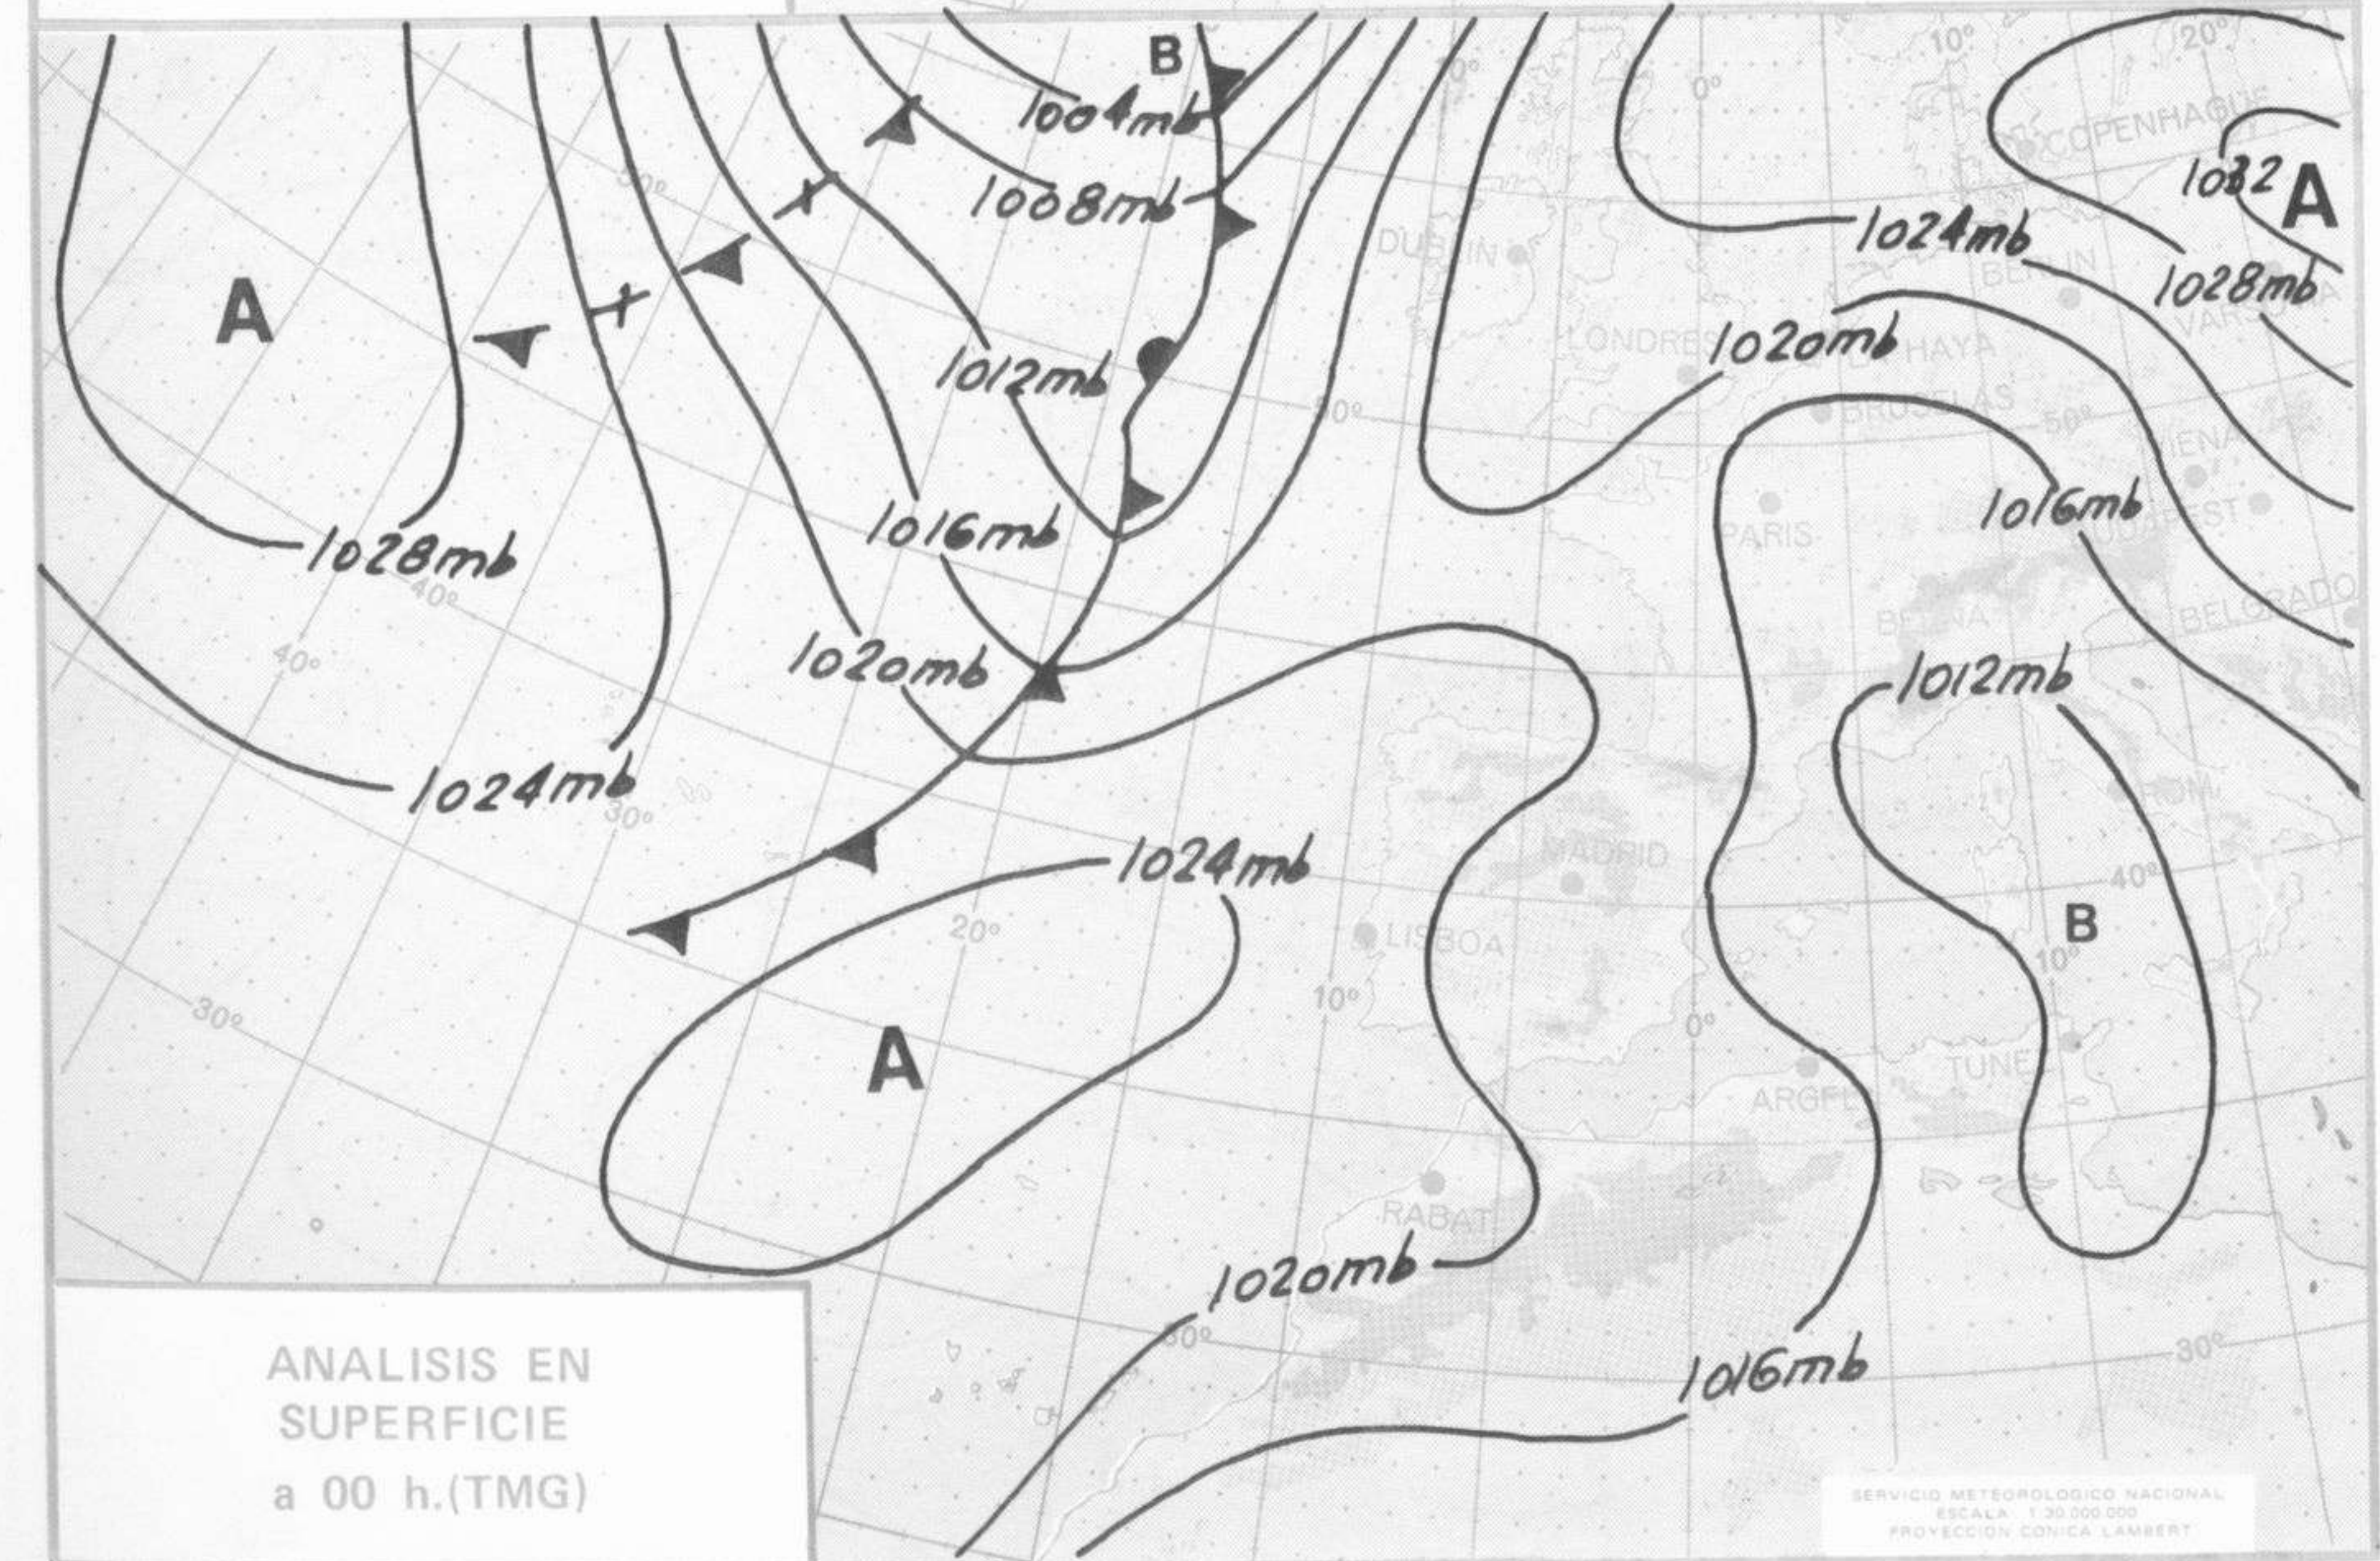

INFORMACION TECNICA DIARIA

MADRID, LUNES 13 de OCTUBRE de 1.972

Dirección postal: Centro de Análisis y Predicción (Ciudad Universitaria), Apartado 285 - Madrid - 3 - (España) - Teléfono: 244 35 00
Fonometeo local: teléfono 094 - Fonometeo España: teléfono 232 69 40 de Madrid