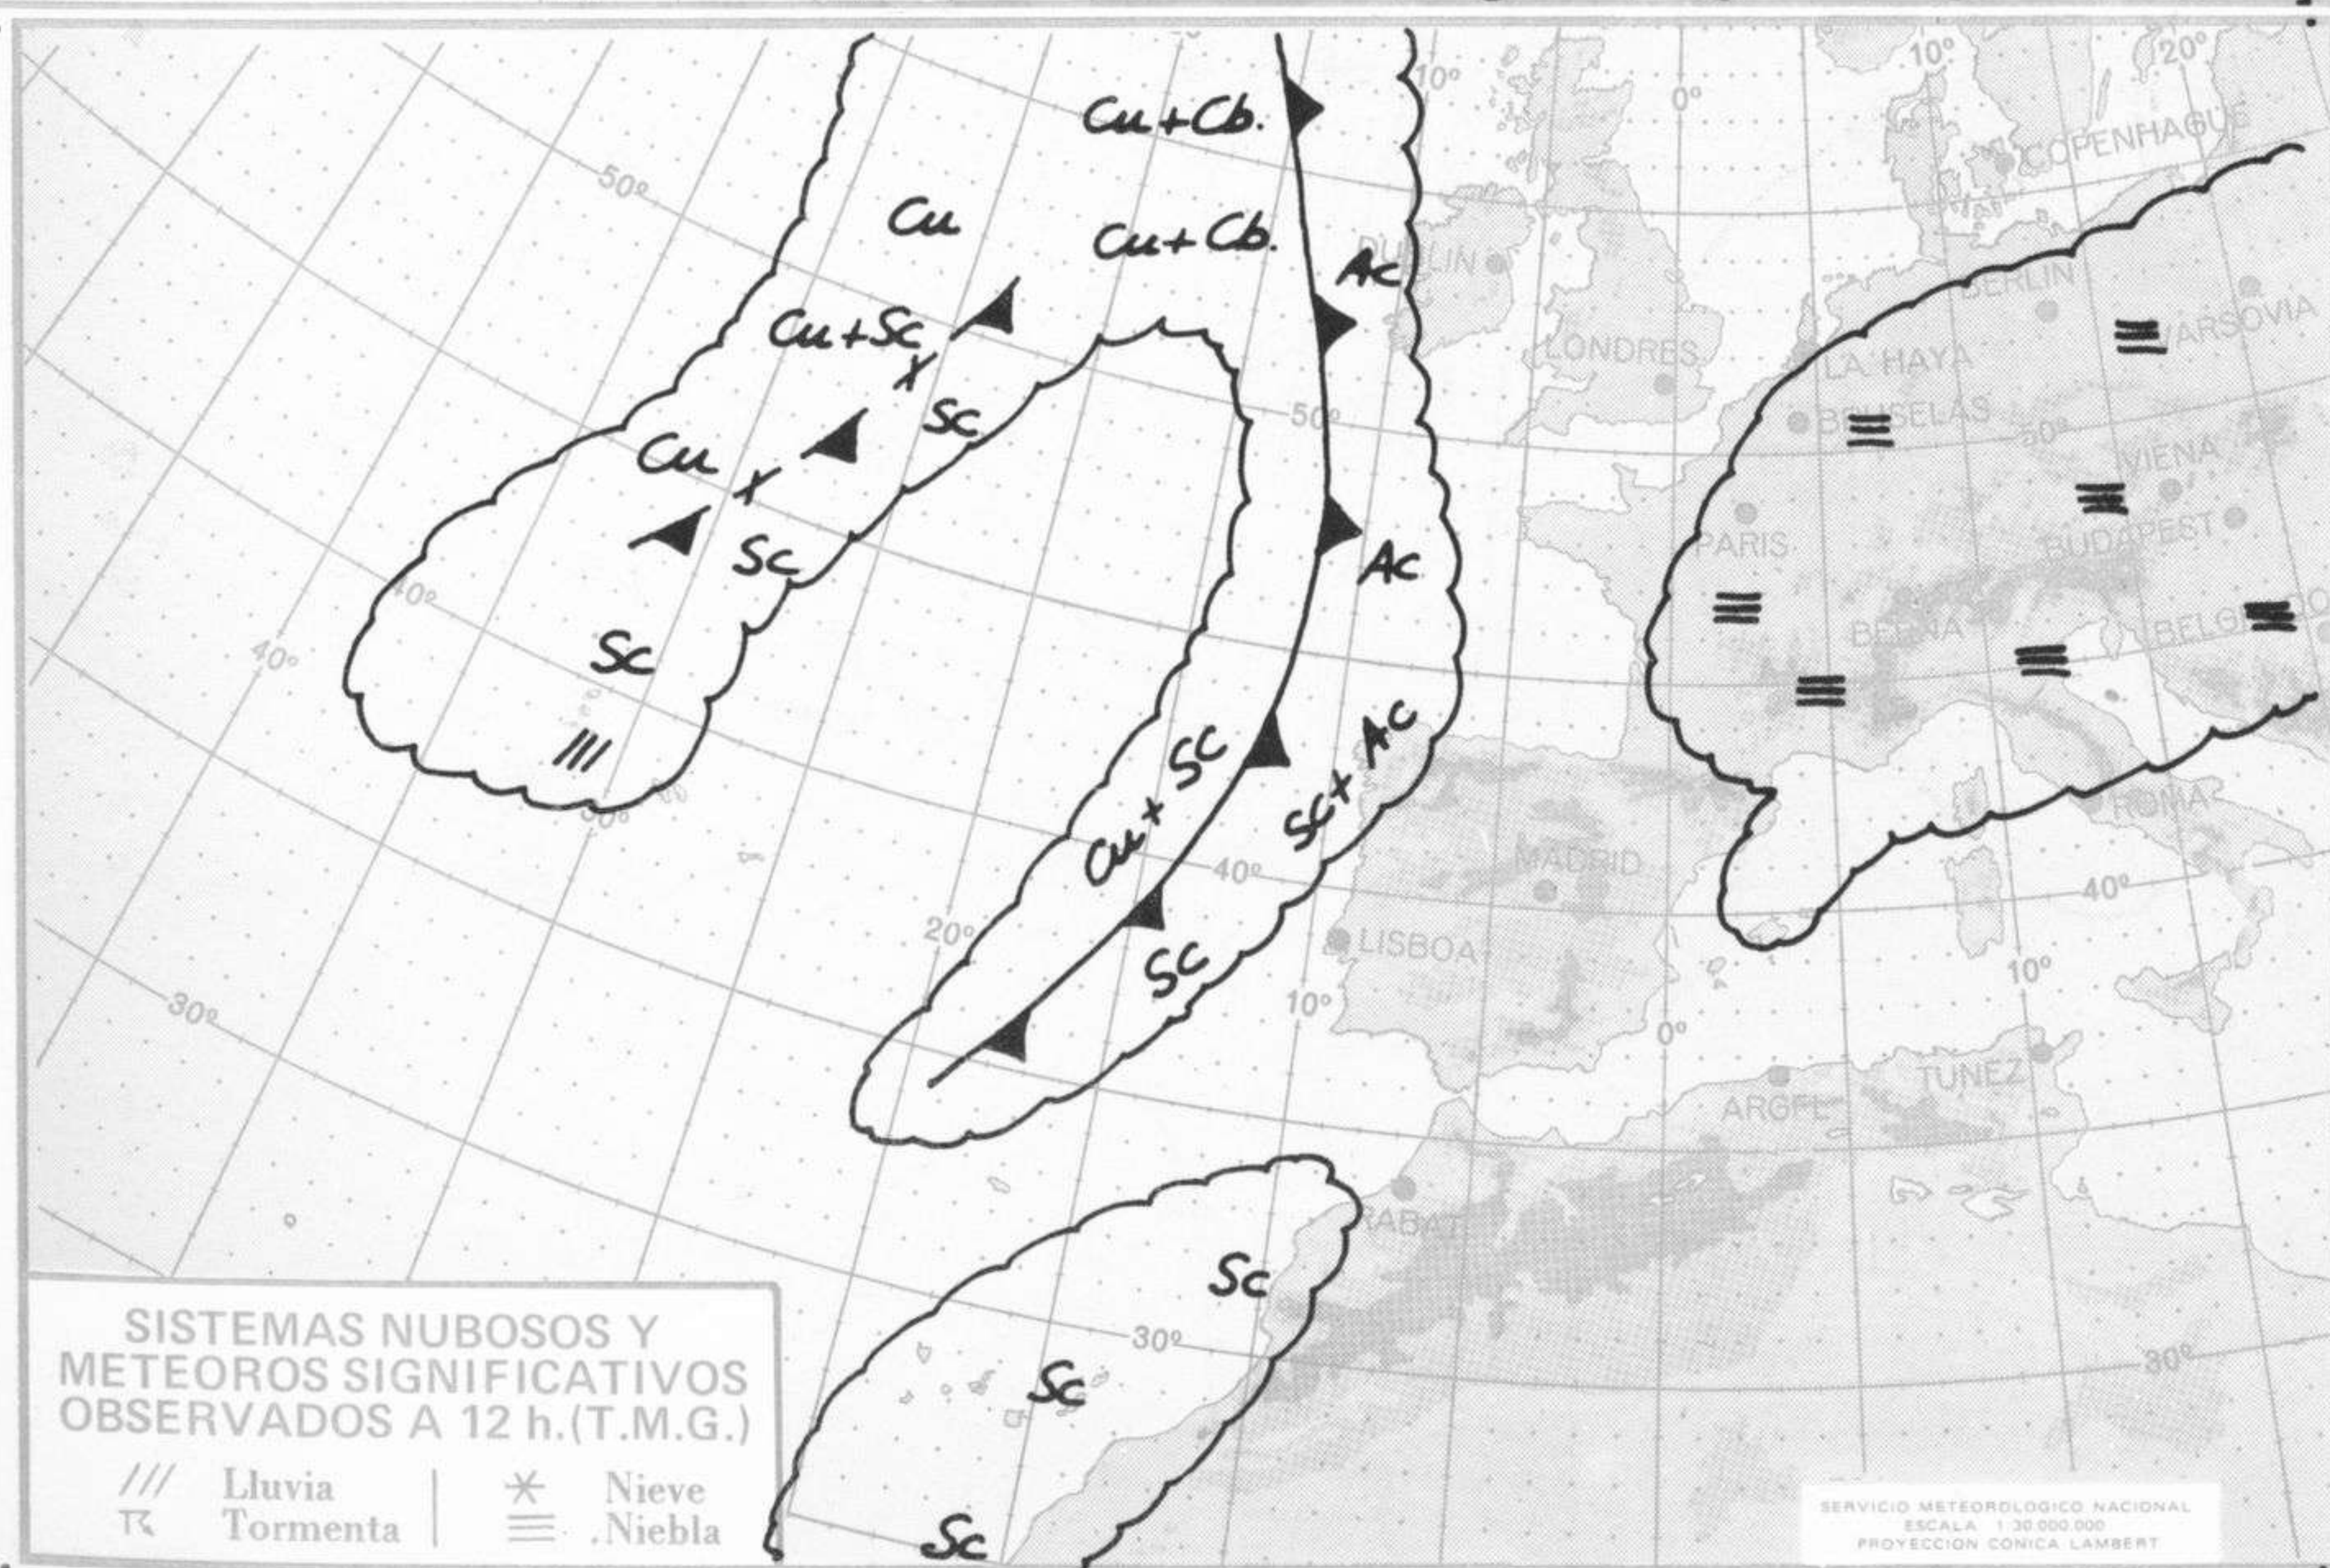

Estaciones	Temperaturas (°C)			Precipitación (l/m²)		Horas de sol ayer	Meteoros significativos			
	Máxima de ayer	Mínima de hoy	12 horas de hoy	06 ayer a 06 hoy	Hoy 06-12		18 horas de ayer	00 horas de hoy	06 horas de hoy	12 horas de hoy
Castellón de la Plana	19	9	18	ip		8.0	☉		☉	☉
Valencia (A)	18	6	18	ip		8.0	☉	☉	☉	☉
Valencia	19	7		ip		7.6	☉		☉	
Alicante (A)	19	5	19			7.0	☉	☉	☉	☉
Alicante	20	5				7.0	☉		☉	
Murcia (A)	19	4	18			6.5	☉		☉	☉
Murcia	18	6	19			5.3	☉		☉	☉
Cartagena	17	11	17				☉		☉	☉
San Javier	19	4	19			7.0	☉	☉	☉	☉
Sevilla (A)	24	8	20			10.0	☉	☉	☉	☉
Córdoba (A)	23	5	18			9.6	☉		☉	☉
Jaén	17	6	17			9.8	☉		☉	☉
Granada (A)	20	0	18			10.8	☉	☉	☉	☉
Huelva	25	10				11.0	☉		☉	☉
Jerez de la Frontera (A) ...	24	8	21				☉		☉	☉
Cádiz	23	14	19			10.5	☉		☉	☉
San Fernando	22	12	20			8.7	☉		☉	☉
Tarifa	20	16	19			7.1	☉		☉	☉
Málaga (A)	26	10	21				☉	☉	☉	☉
Almería (A)	22	13	21			5.6	☉	☉	☉	☉
Palma de Mallorca (A)	16	6	15	8		4.1	☉	☉	☉	☉
Mahón (A)	14	9	14	6	4	1.2	☉	☉	☉	☉
Ibiza (A)	19	9	17	6		7.1	☉	☉	☉	☉
Santa Cruz de Tenerife (A)...	19	14	19	ip		3.2	☉	☉	☉	☉
Santa Cruz de Tenerife	23	20	22	ip		4.6	☉	☉	☉	☉
Las Palmas (A)	24	19	22	ip		5.0	☉	☉	☉	☉
Fuerteventura (A)	23	17	23			6.0	☉		☉	☉
Lanzarote (A)	24	16	23	ip		4.7	☉		☉	☉
Ceuta	22		19				☉		☉	☉
Melilla	23	16	22			8.2	☉	☉	☉	☉