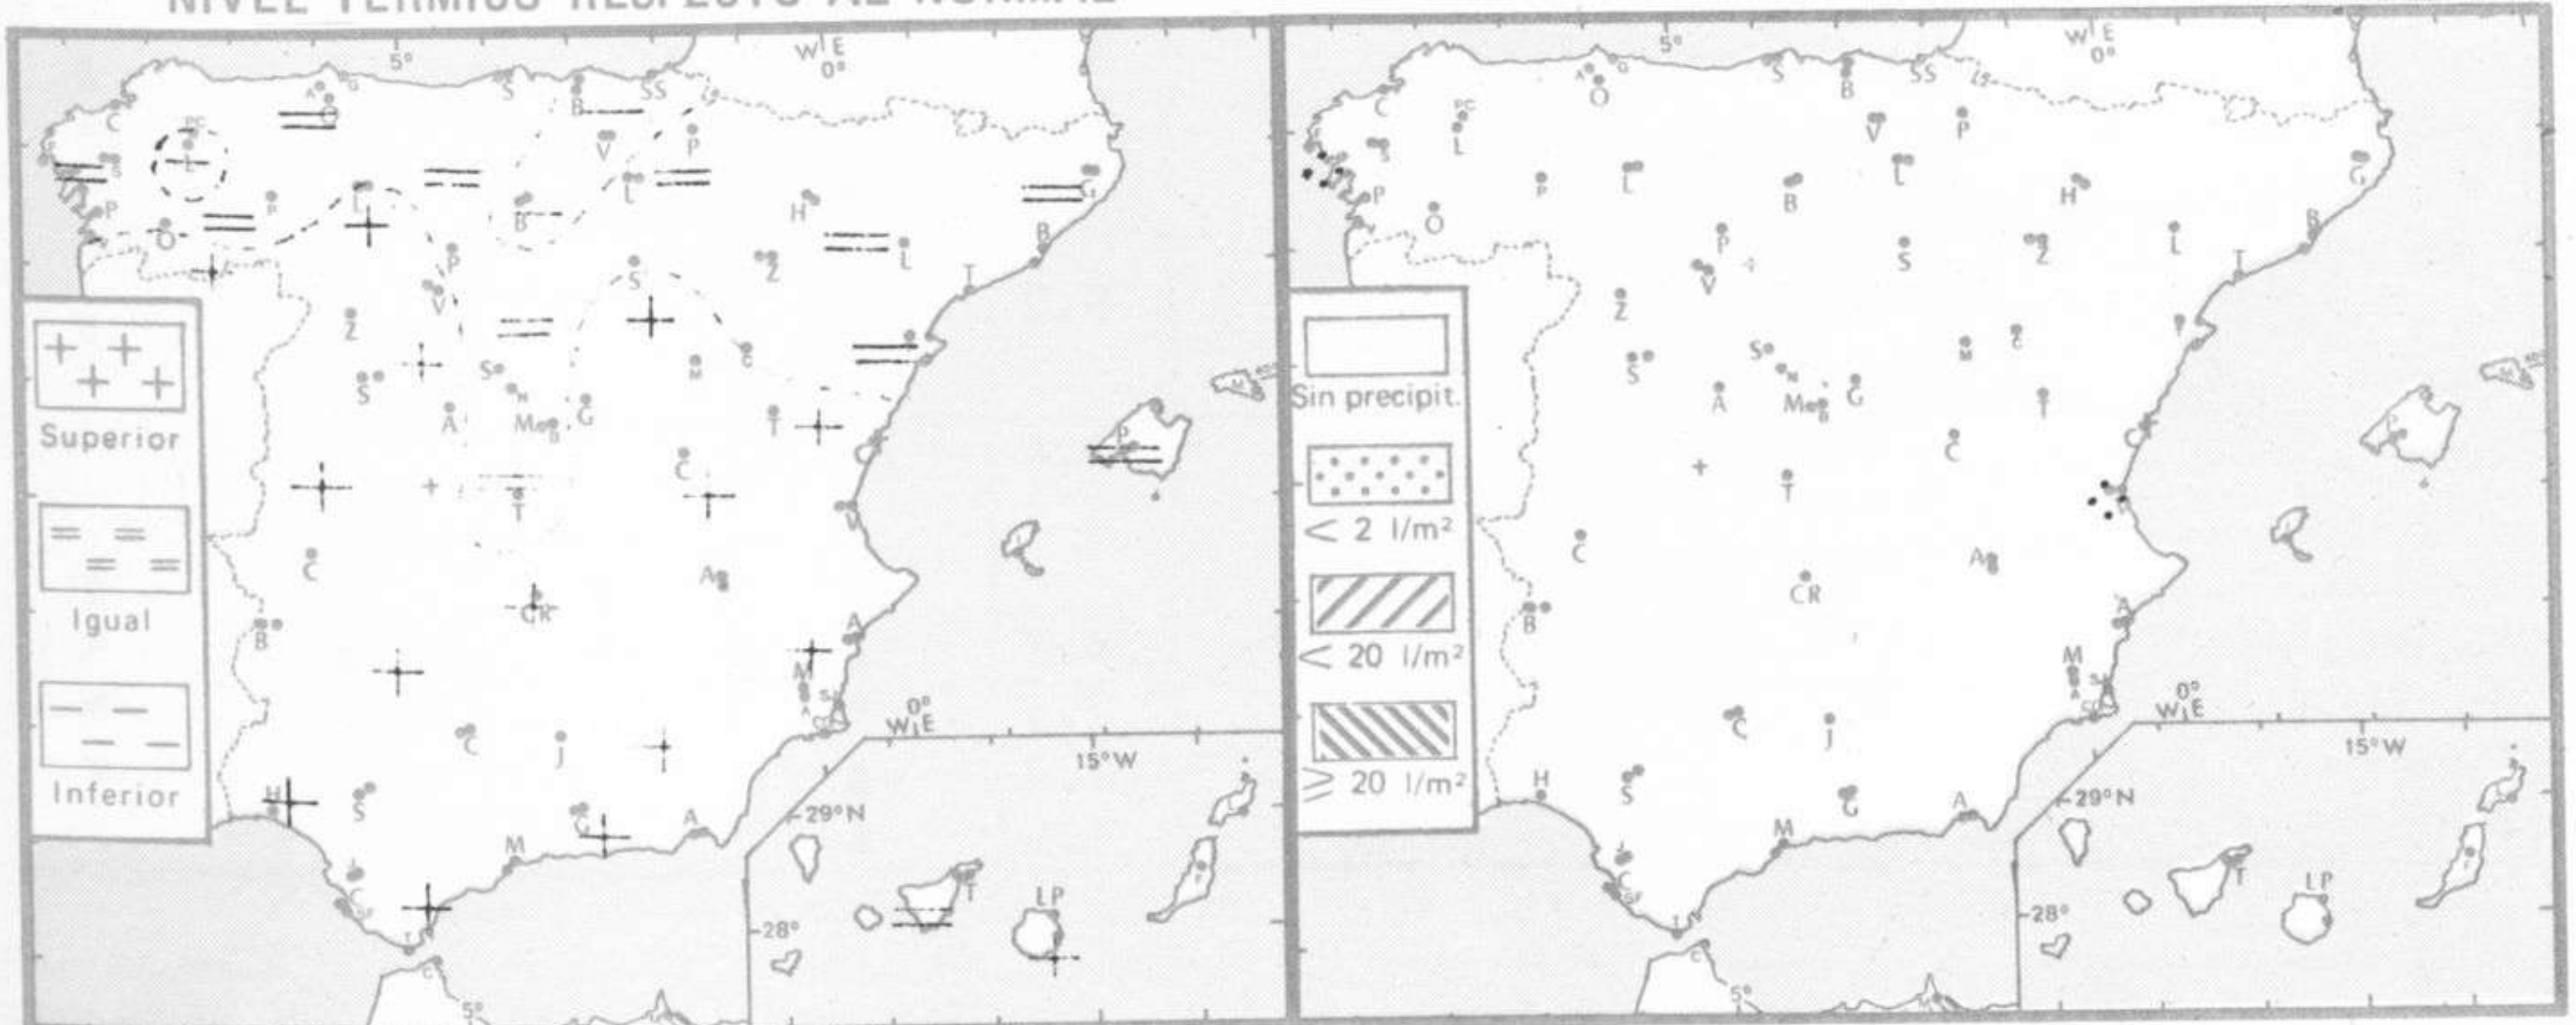

TIEMPO PASADO (de 12 horas de ayer a 12 horas, T.M.G., de hoy):

Nubosidad y precipitaciones: Al amanecer de hoy había nieblas en Galicia, Cantábrico occidental y en puntos aislados de Cataluña, Levante y cabeceras del Duero y Ebro, que originaron en algunos puntos aislados precipitaciones muy débiles.

Vientos fuertes: Rachas fuertes de Levante en el Estrecho.

Temperaturas destacables: Las máximas de ayer entre capitales de provincia peninsulares se hallan comprendidas entre los 16º de Lugo y los 33º de Sevilla y Jaén; en Palma 26º; en Las Palmas y en Santa Cruz de Tenerife 29º. Las mínimas de hoy oscilan entre los 4º de Vitoria y los 20º de Castellón y Cádiz; en Palma 16º, Las Palmas 20º y en Santa Cruz de Tenerife 21º.

PRONOSTICO PARA MAÑANA:

En Levante y Sudeste algo nuboso con riesgo de alguna precipitación aislada débil. Poco nuboso en las demás regiones con algunas nieblas o neblinas en el Cantábrico, alto Duero y Ebro y Cataluña.

TENDENCIA PARA LOS DIAS .....8 y 9.....:

Día 8: Continuará con análogas características.

Día 9: Algunas lloviznas en Galicia y puntos del cuadrante suroeste. Poco nuboso en las demás regiones con nieblas en el Cantábrico.

NIVEL TERMICO RESPECTO AL NORMAL

AREAS CON PRECIPITACION (12 h. ayer a 12 h. hoy)