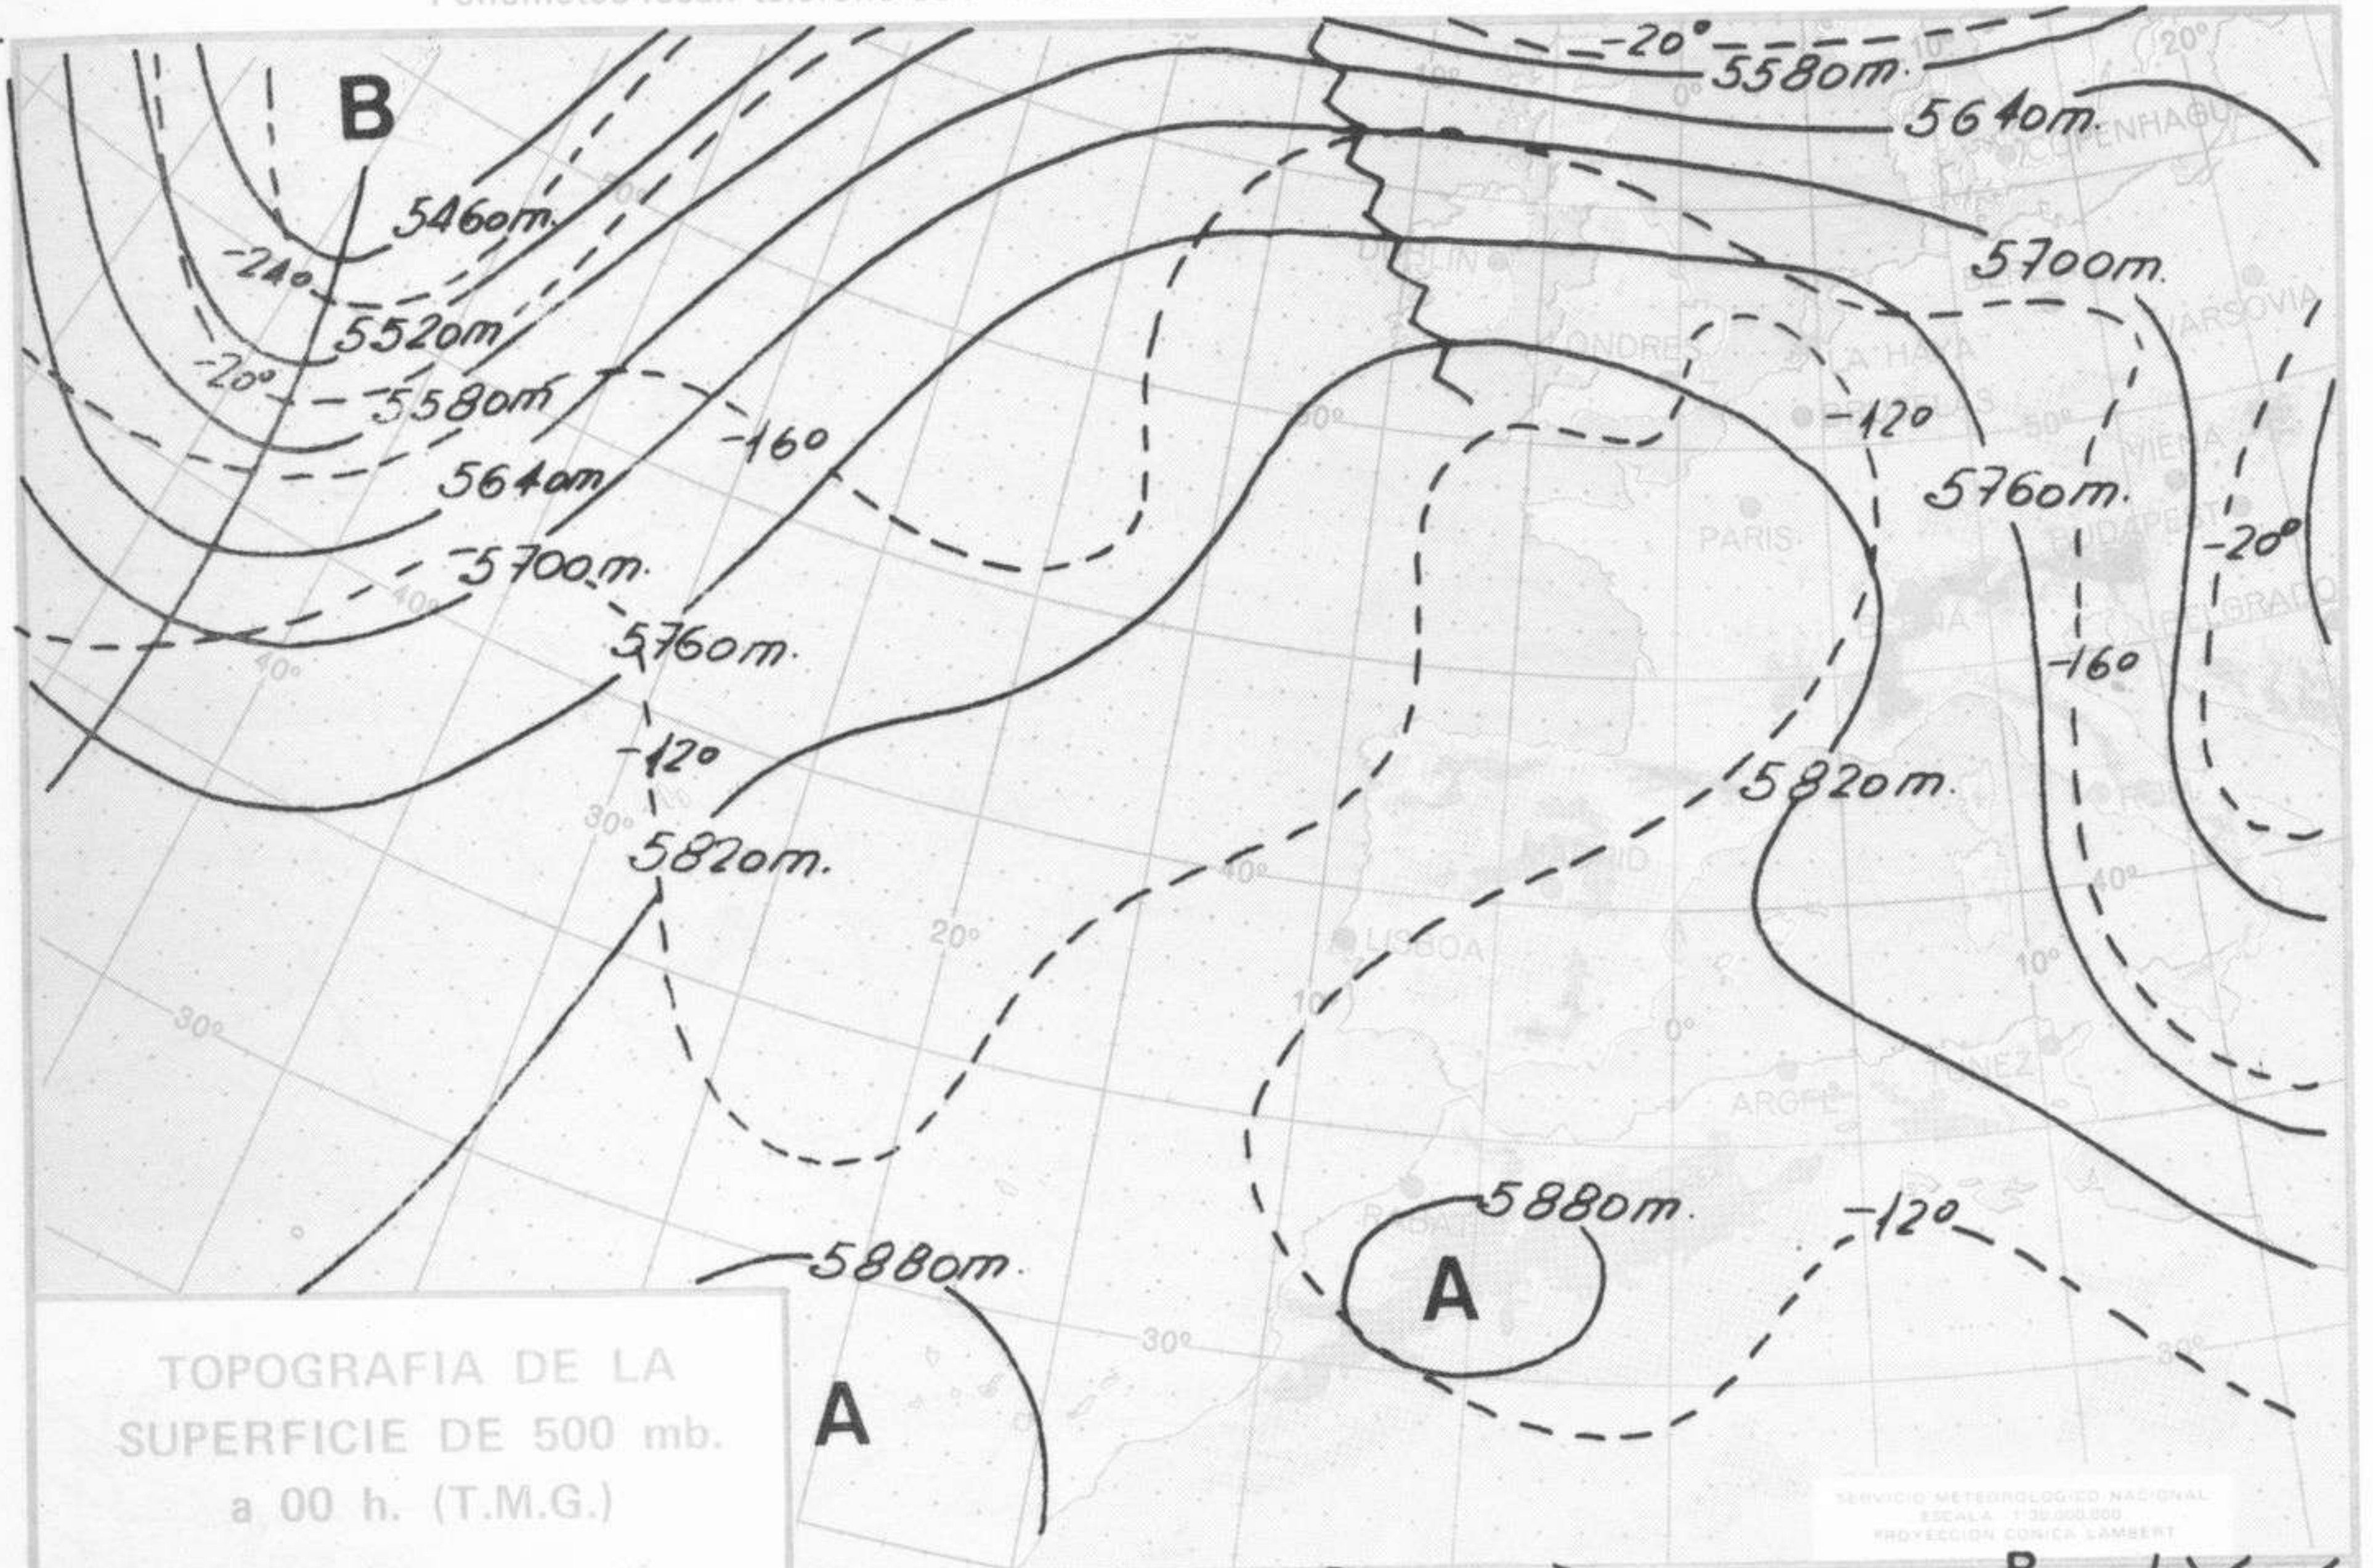

Dirección postal: Centro de Análisis y Predicción (Ciudad Universitaria), Apartado 285 - Madrid - 3 - (España) - Teléfono: 244 35 00
Fonometeo local: teléfono 094 - Fonometeo España: teléfono 232 69 40 de Madrid