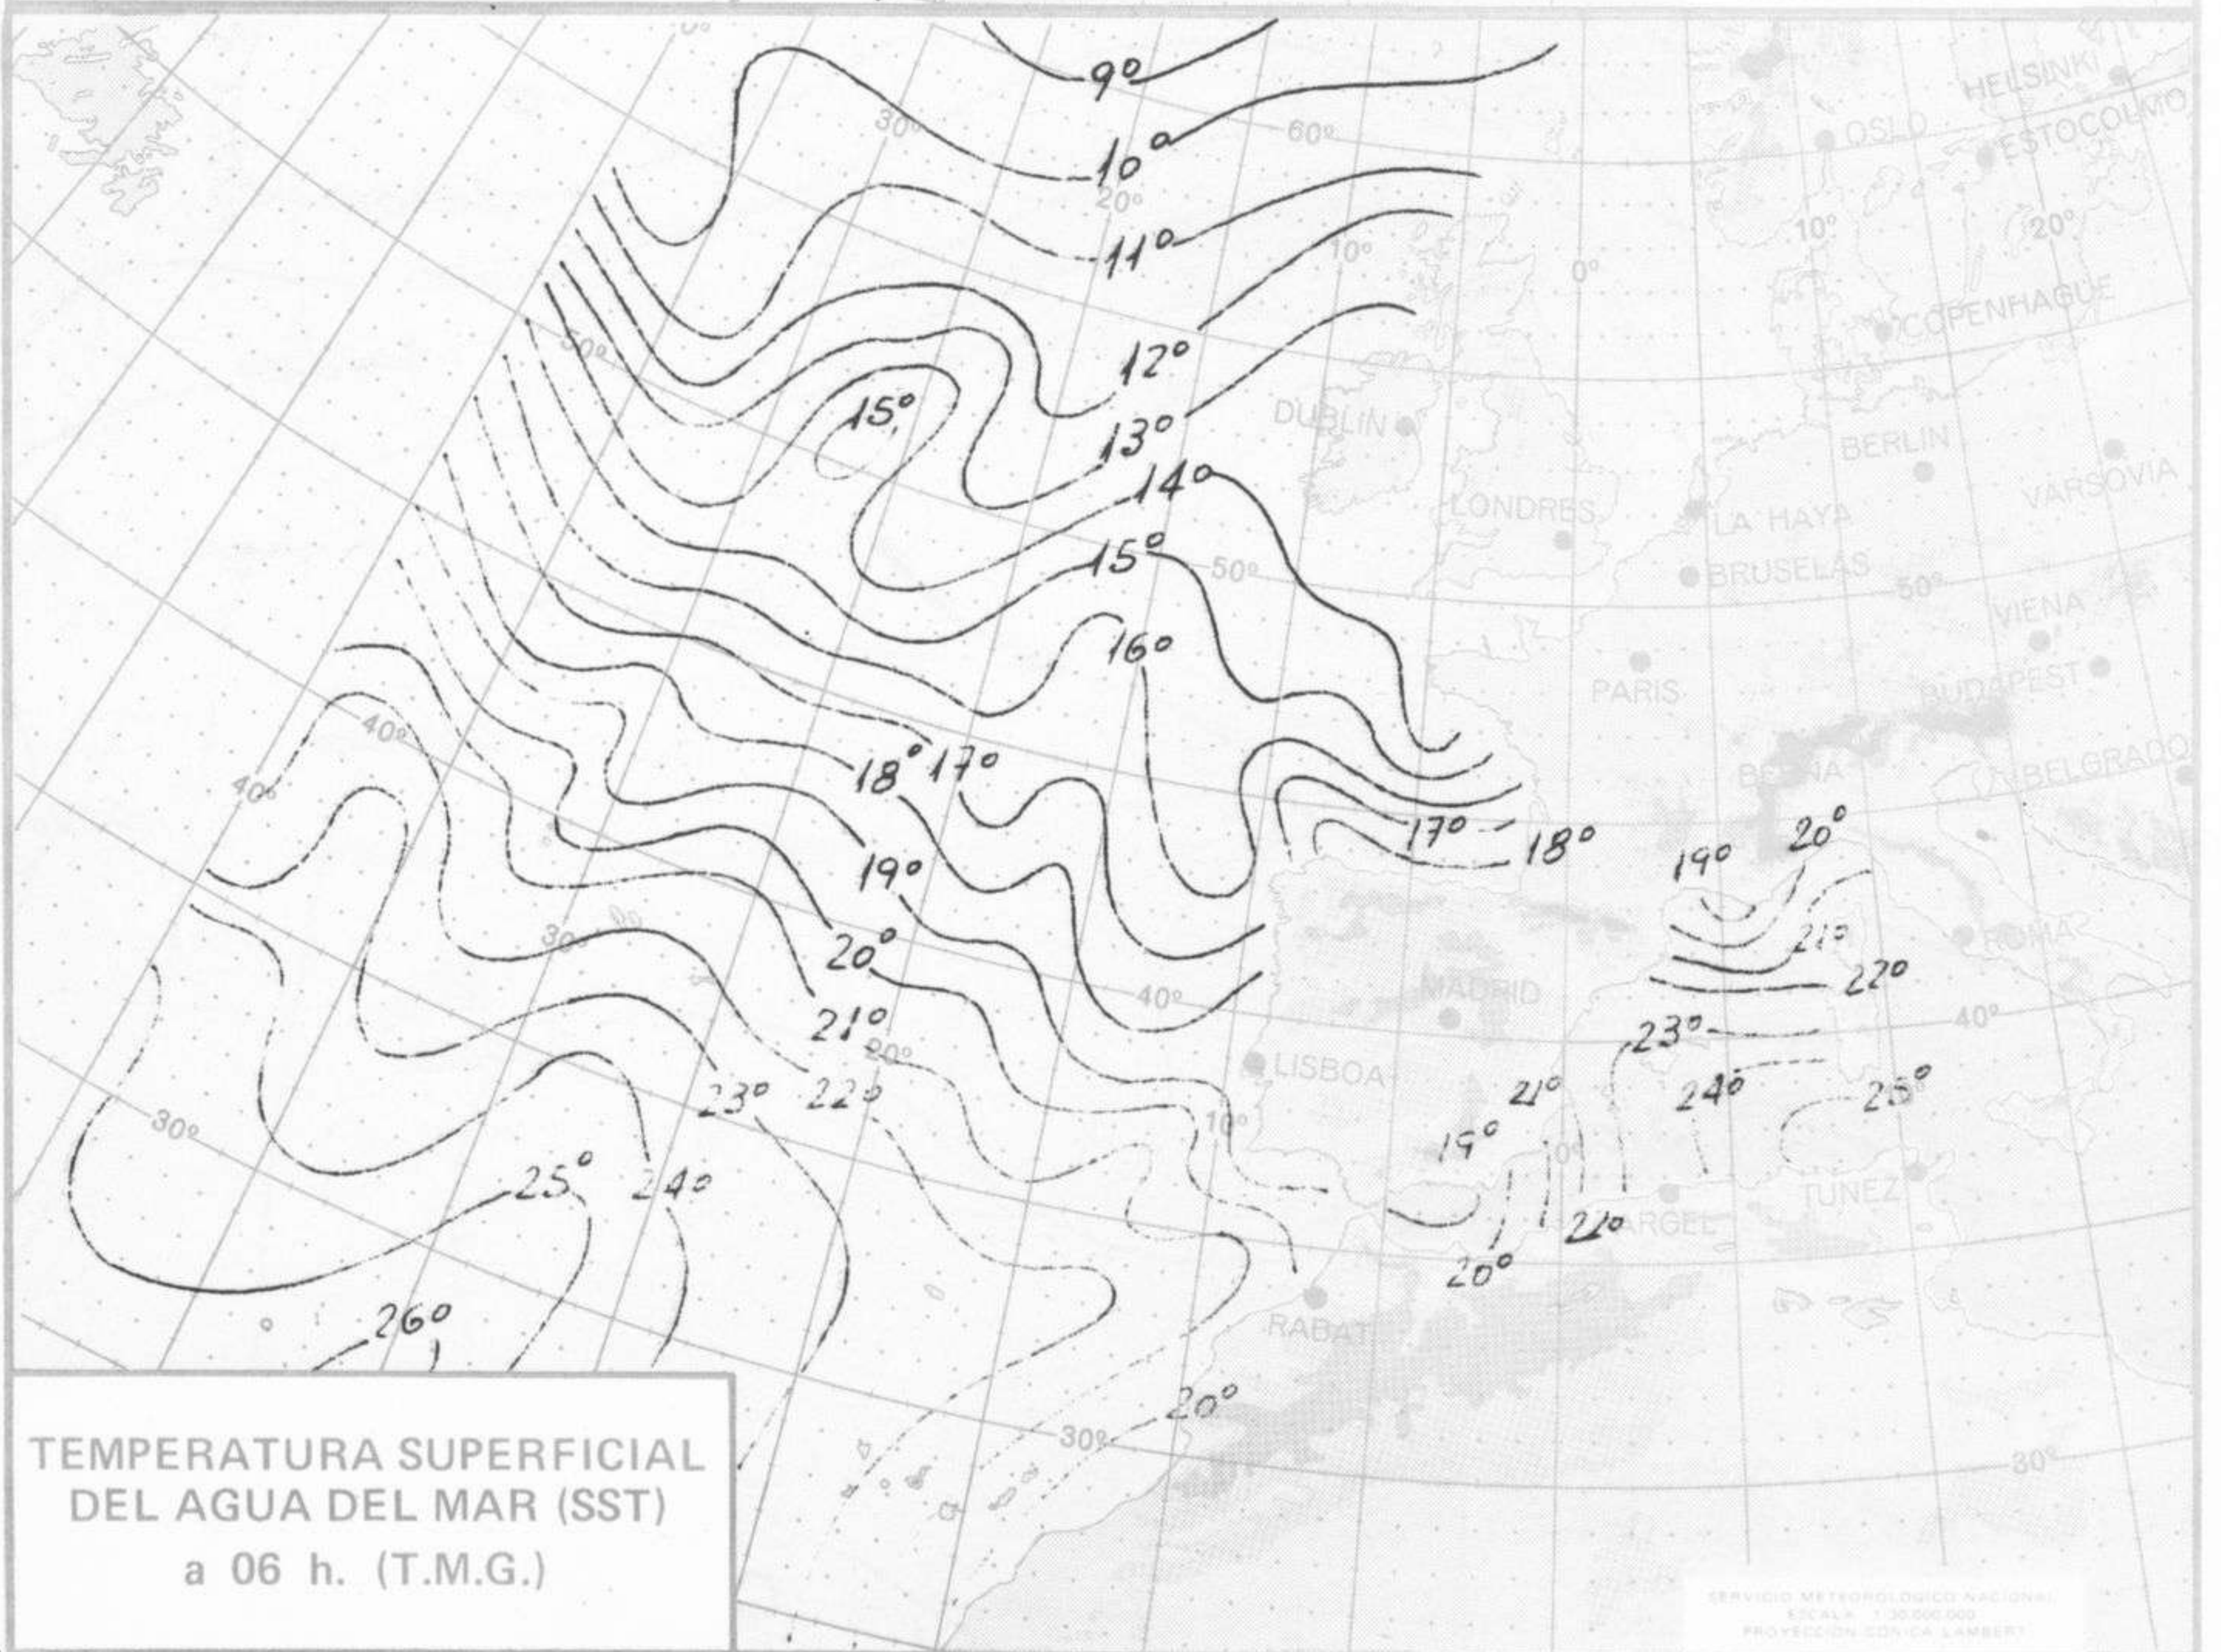

SERVICIO METEOROLÓGICO NACIONAL
ESCALA 1:30.000.000
PROYECCIÓN CONICA LAMBERT