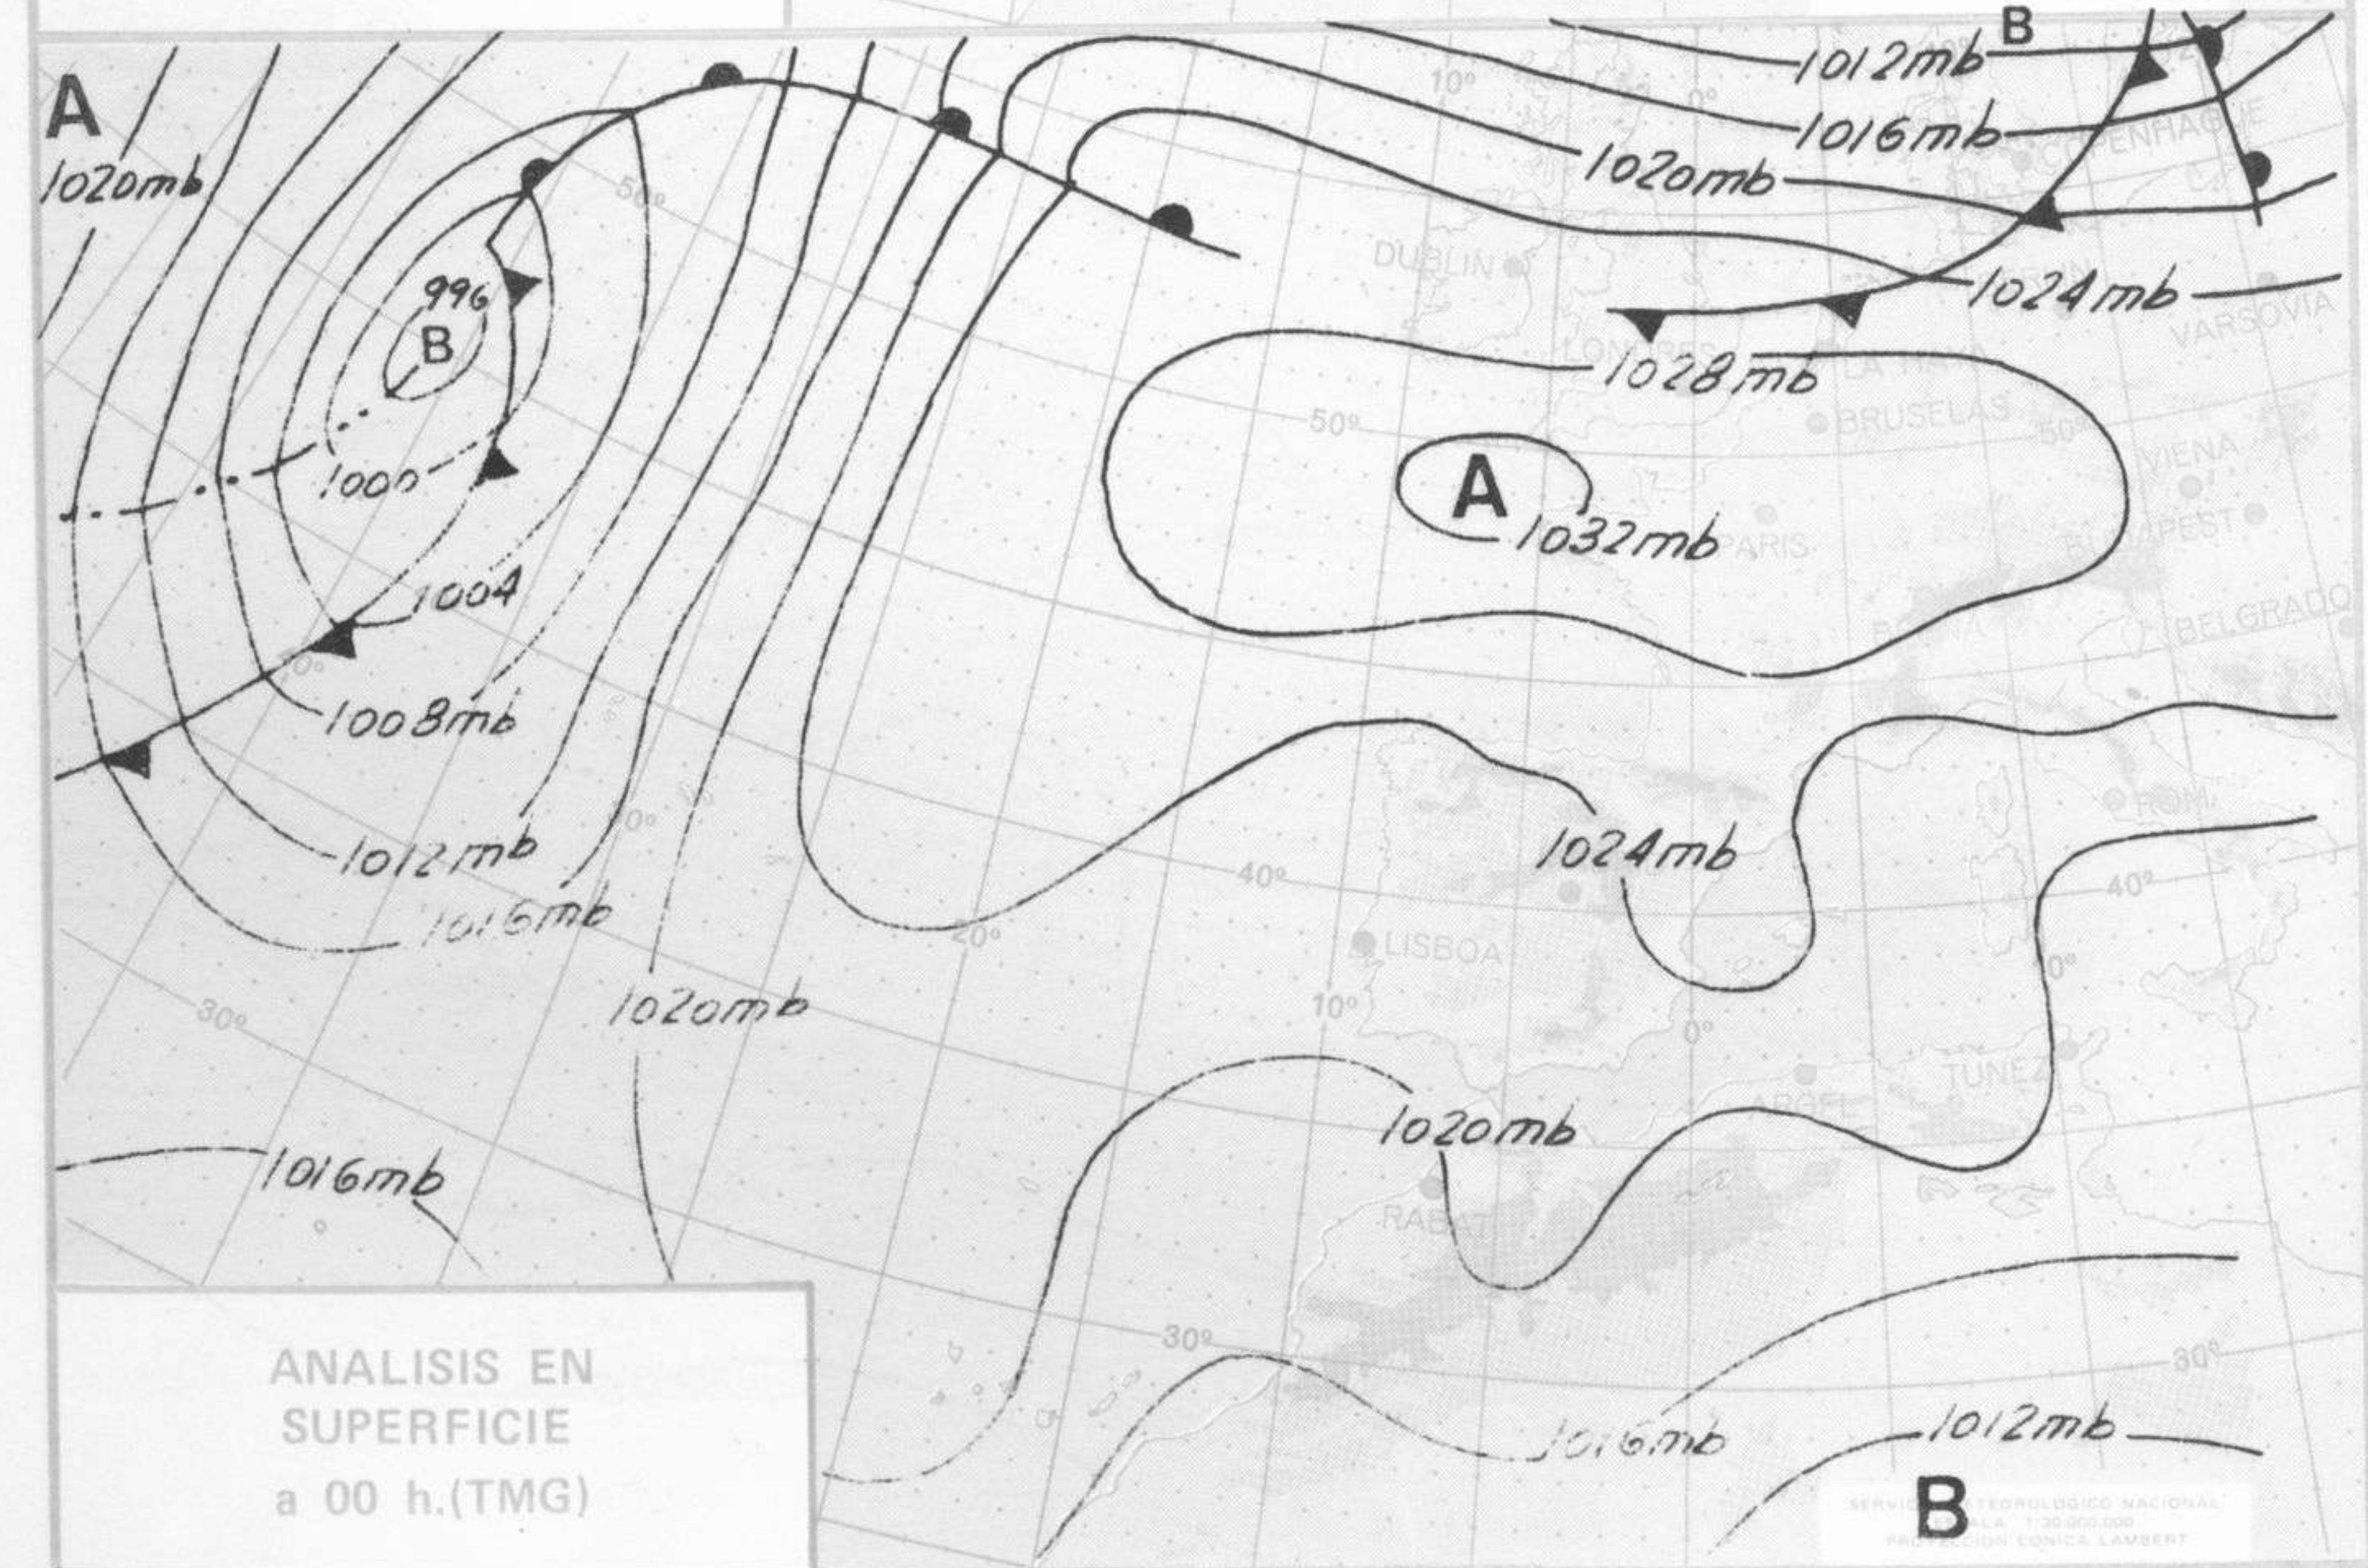

Dirección postal: Centro de Análisis y Predicción (Ciudad Universitaria), Apartado 285 - Madrid - 3 - (España) - Teléfono: 244 35 00
Fonometeo local: teléfono 094 - Fonometeo España: teléfono 232 69 40 de Madrid