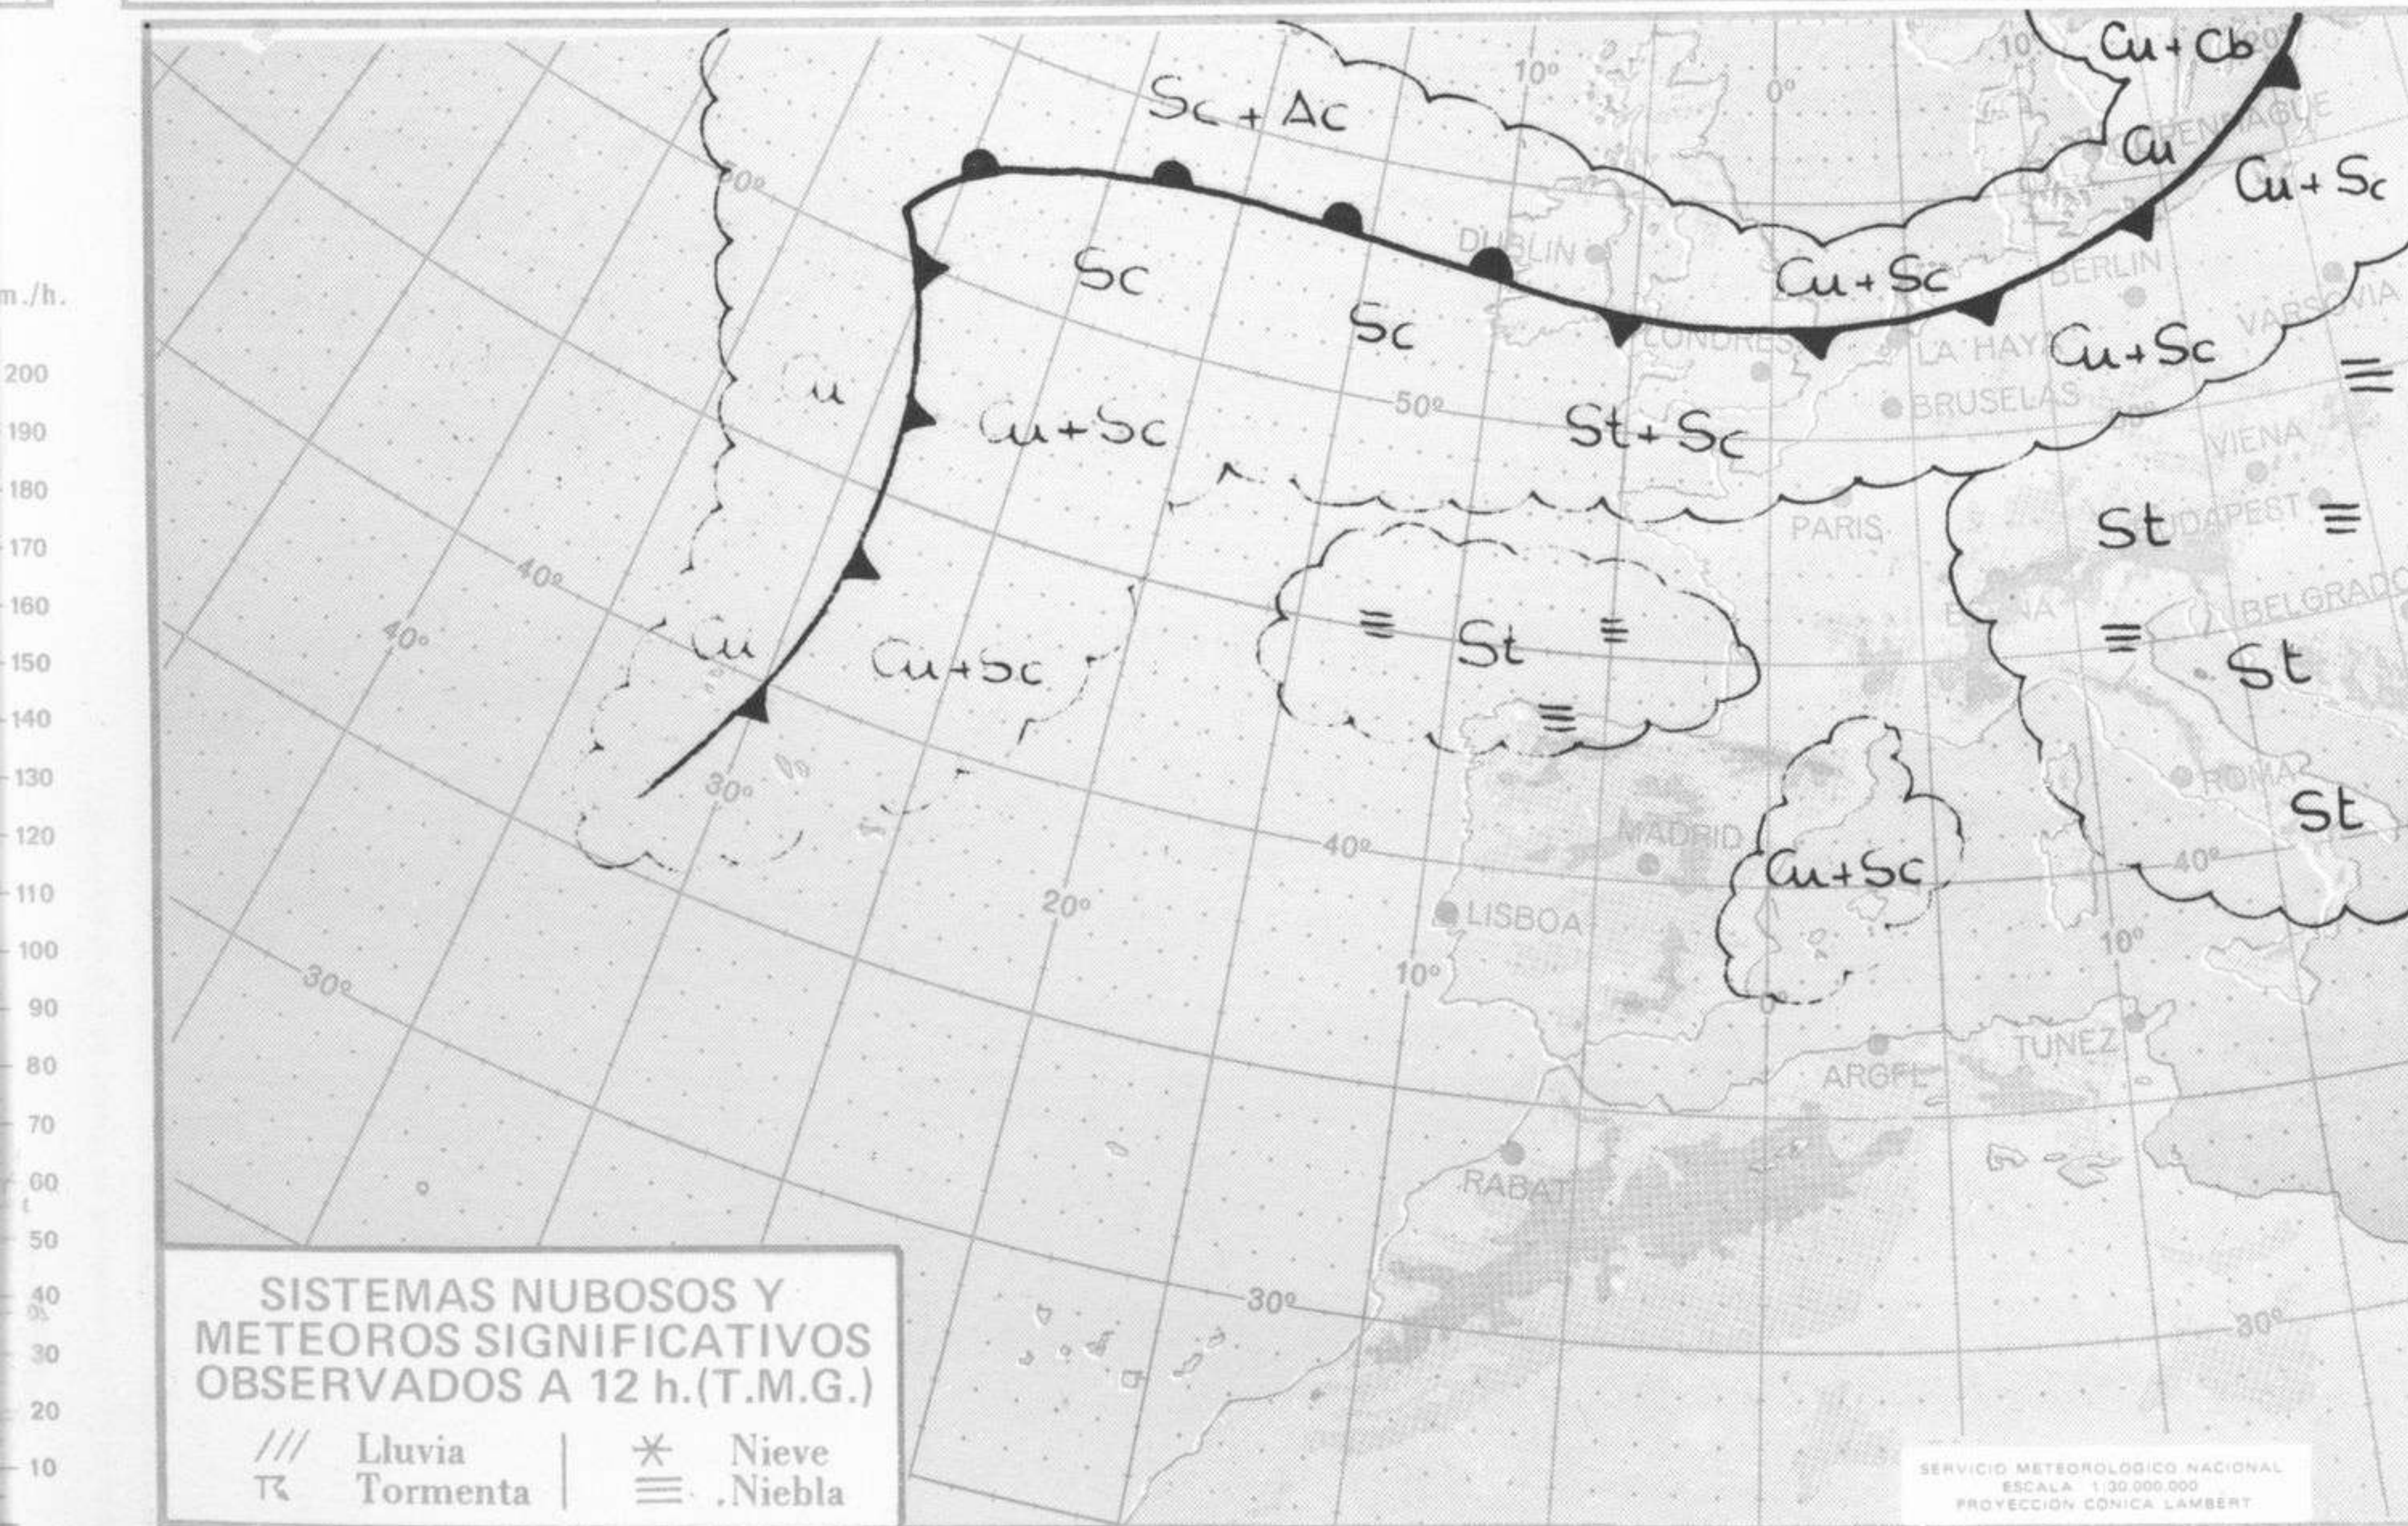

Estaciones	Temperaturas (°C)			Precipitación (l/m²)		Horas de sol ayer	Meteoros significativos			
	Máxima de ayer	Mínima de hoy	12 horas de hoy	06 ayer a 06 hoy	Hoy 06-12		18 horas de ayer	00 horas de hoy	06 horas de hoy	12 horas de hoy
Castellón de la Plana		20				6.8			●	○
Valencia (A)	27	18	24	ip		9.6	☉	☉	●	☉
Valencia		19				9.4			☉	
Alicante (A)	26	19	25			9.4	☉	○	☉	☉
Alicante	28	16				10.4	☉		☉	
Murcia (A)	28	16	25			8.6	○		☉	●
Murcia	28	18	24			8.0	○		☉	●
Cartagena	24	17	23				☉		☉	☉
San Javier	25	19	24			7.9	☉		☉	☉
Sevilla (A)	33	15	28			10.0	○	○	○	○
Córdoba (A)	32	16	27			9.8	○		○	○
Jaén	33	16	29			9.8	○		○	○
Granada (A)	31	X	28				○	○	○	○
Huelva	30	17	27				○		○	○
Jerez de la Frontera (A) ...	31	16	29			11.0	○		○	○
Cádiz	27	20	26				○		○	○
San Fernando	29	20	28			10.0	○		○	○
Tarifa	21	20				9.8	☉		☉	☉
Málaga (A)	26	18	25			8.1	☉	☉	○	☉
Almería (A)	30	19	28			8.7	○	○	○	○
Palma de Mallorca (A)	26	16	25			7.5	☉	☉	☉	☉
Mahón (A)	24	16	24			9.8	☉	☉	☉	☉
Ibiza (A)	27	18	25			7.0	☉	☉	☉	☉
Santa Cruz de Tenerife (A)...	29	21	29			10.4	○	☉	○	☉
Santa Cruz de Tenerife	26	20	24			9.7	○		○	☉
Las Palmas (A)	29	20	25			9.3	○	○	○	☉
Fuerteventura (A)	25	18	22				○		○	☉
Lanzarote (A)	32	19	30			8.9	○		☉	☉
Ceuta			21				●	●	●	●
Melilla	25	21	24			2.2	●	●	●	○