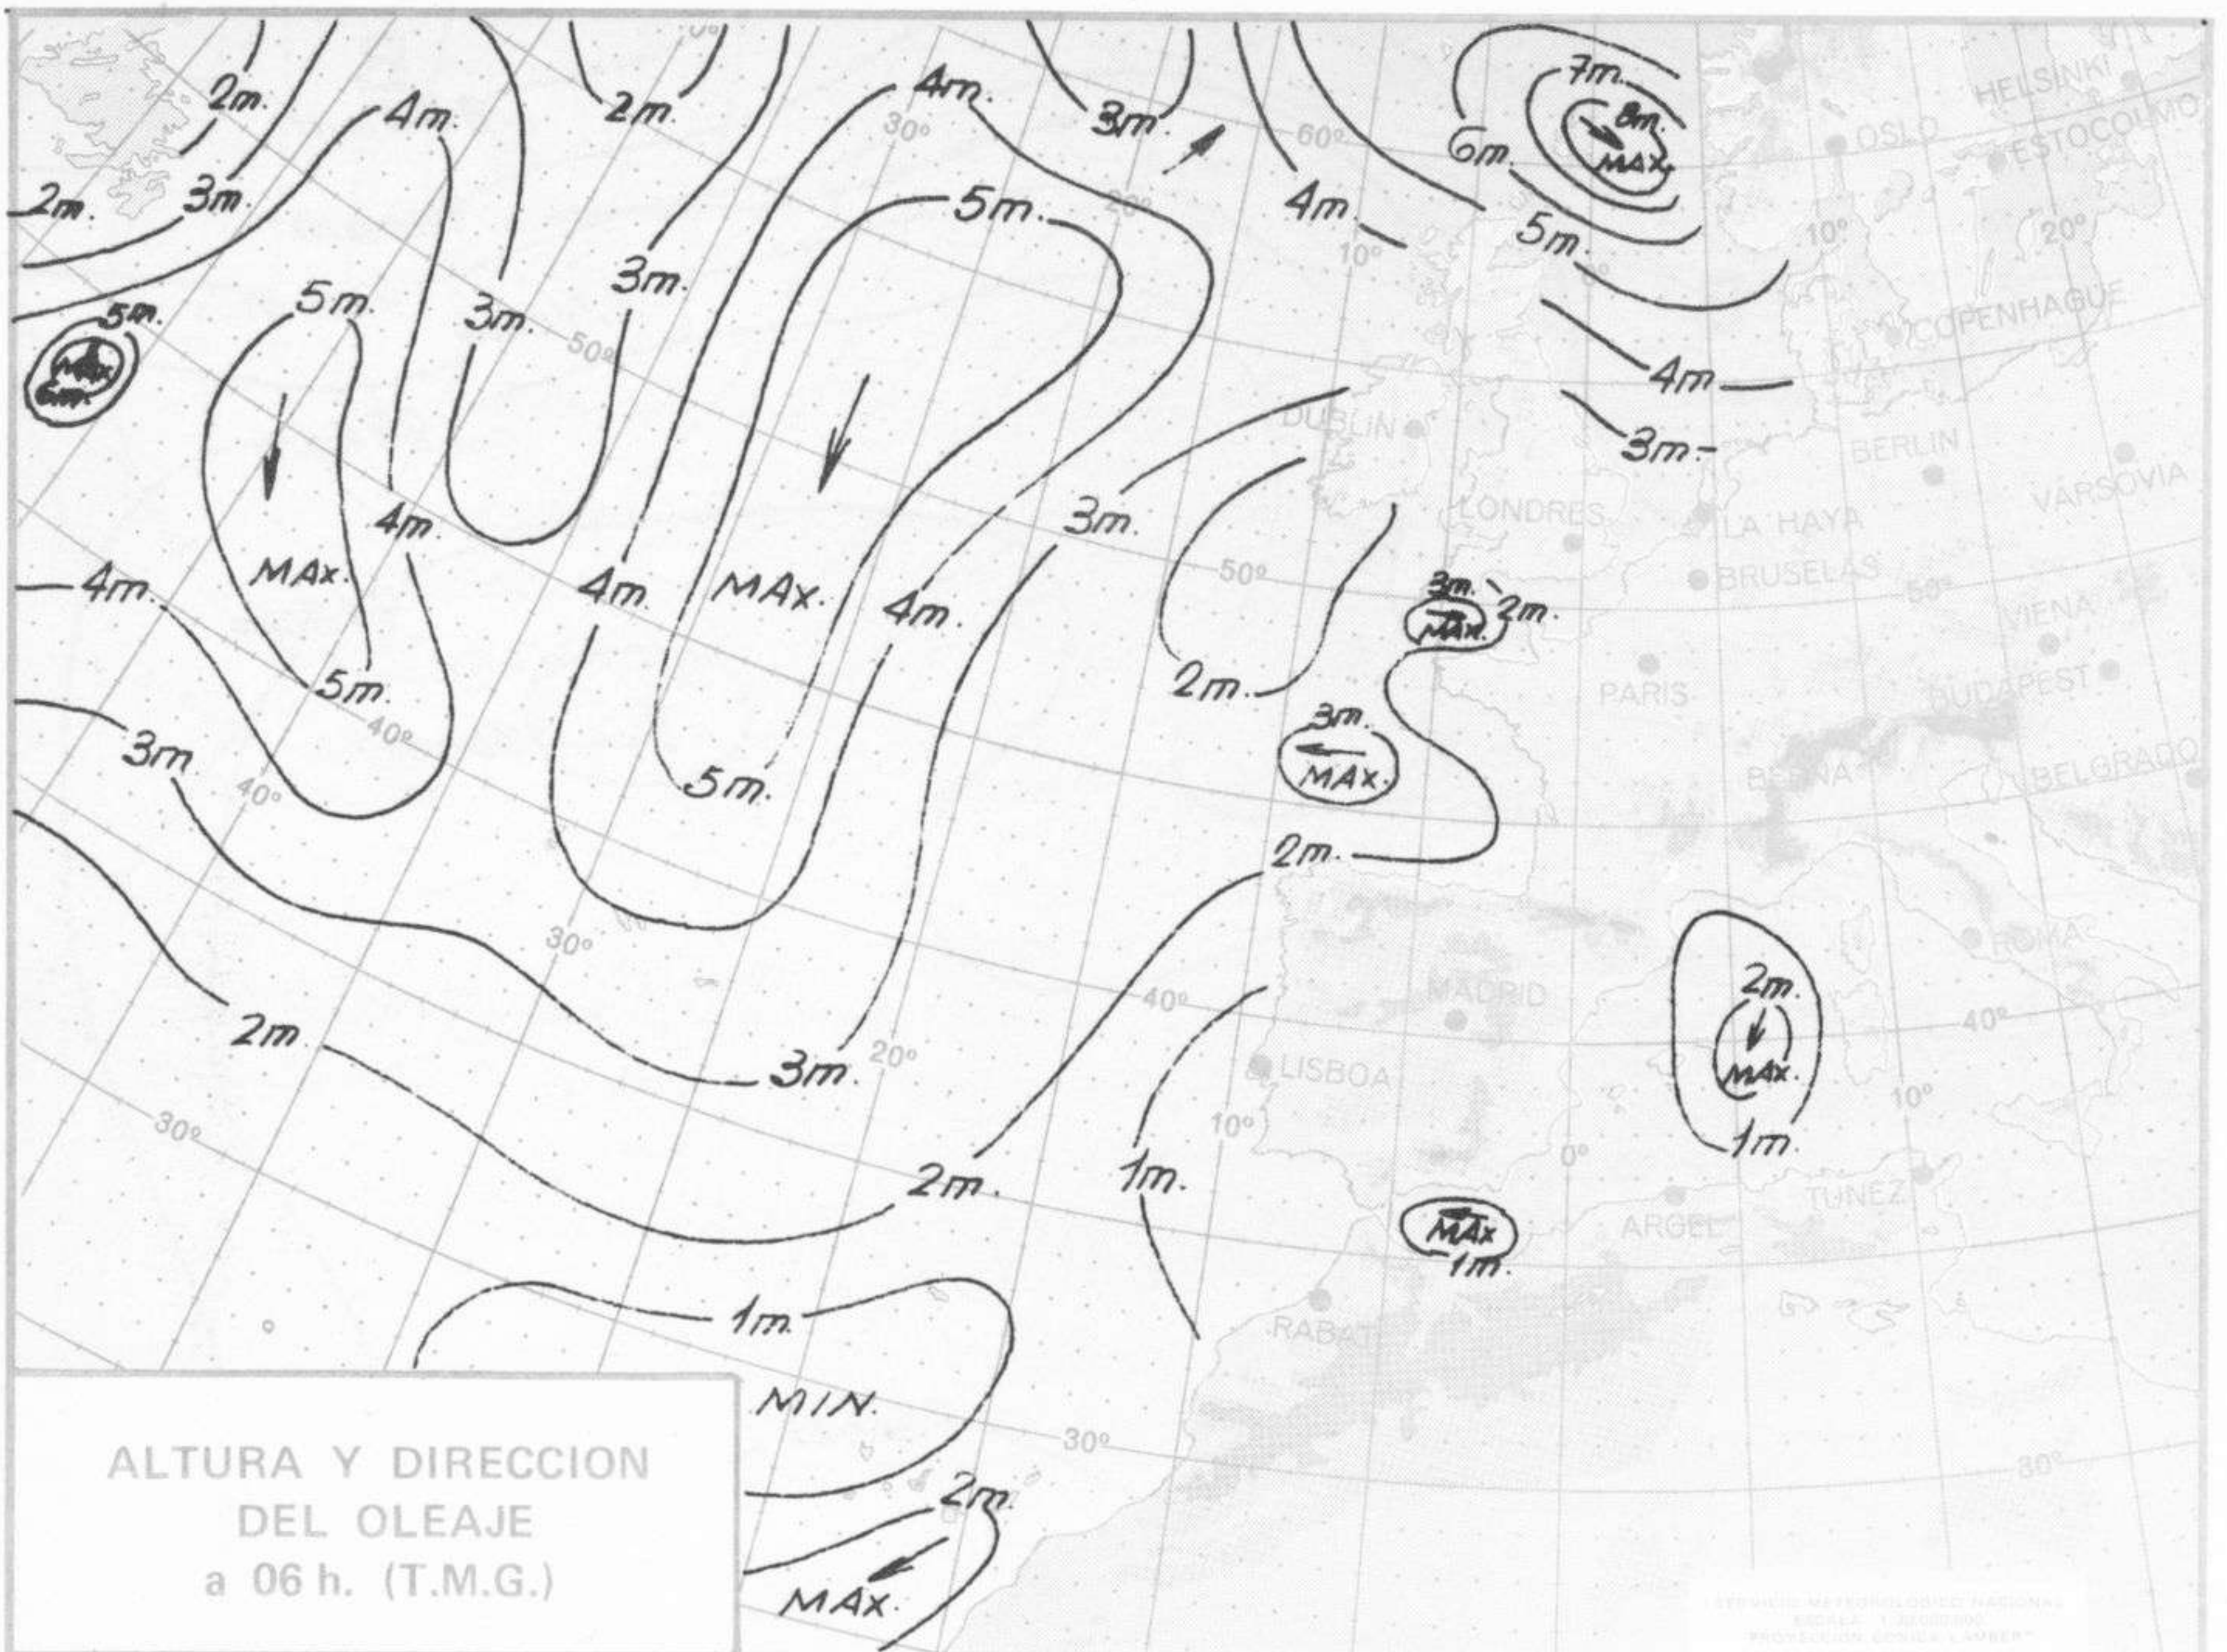

SERVICIO METEOROLÓGICO NACIONAL
ESCALA 1:30.000.000
PROYECCIÓN CONICA LAMBERT