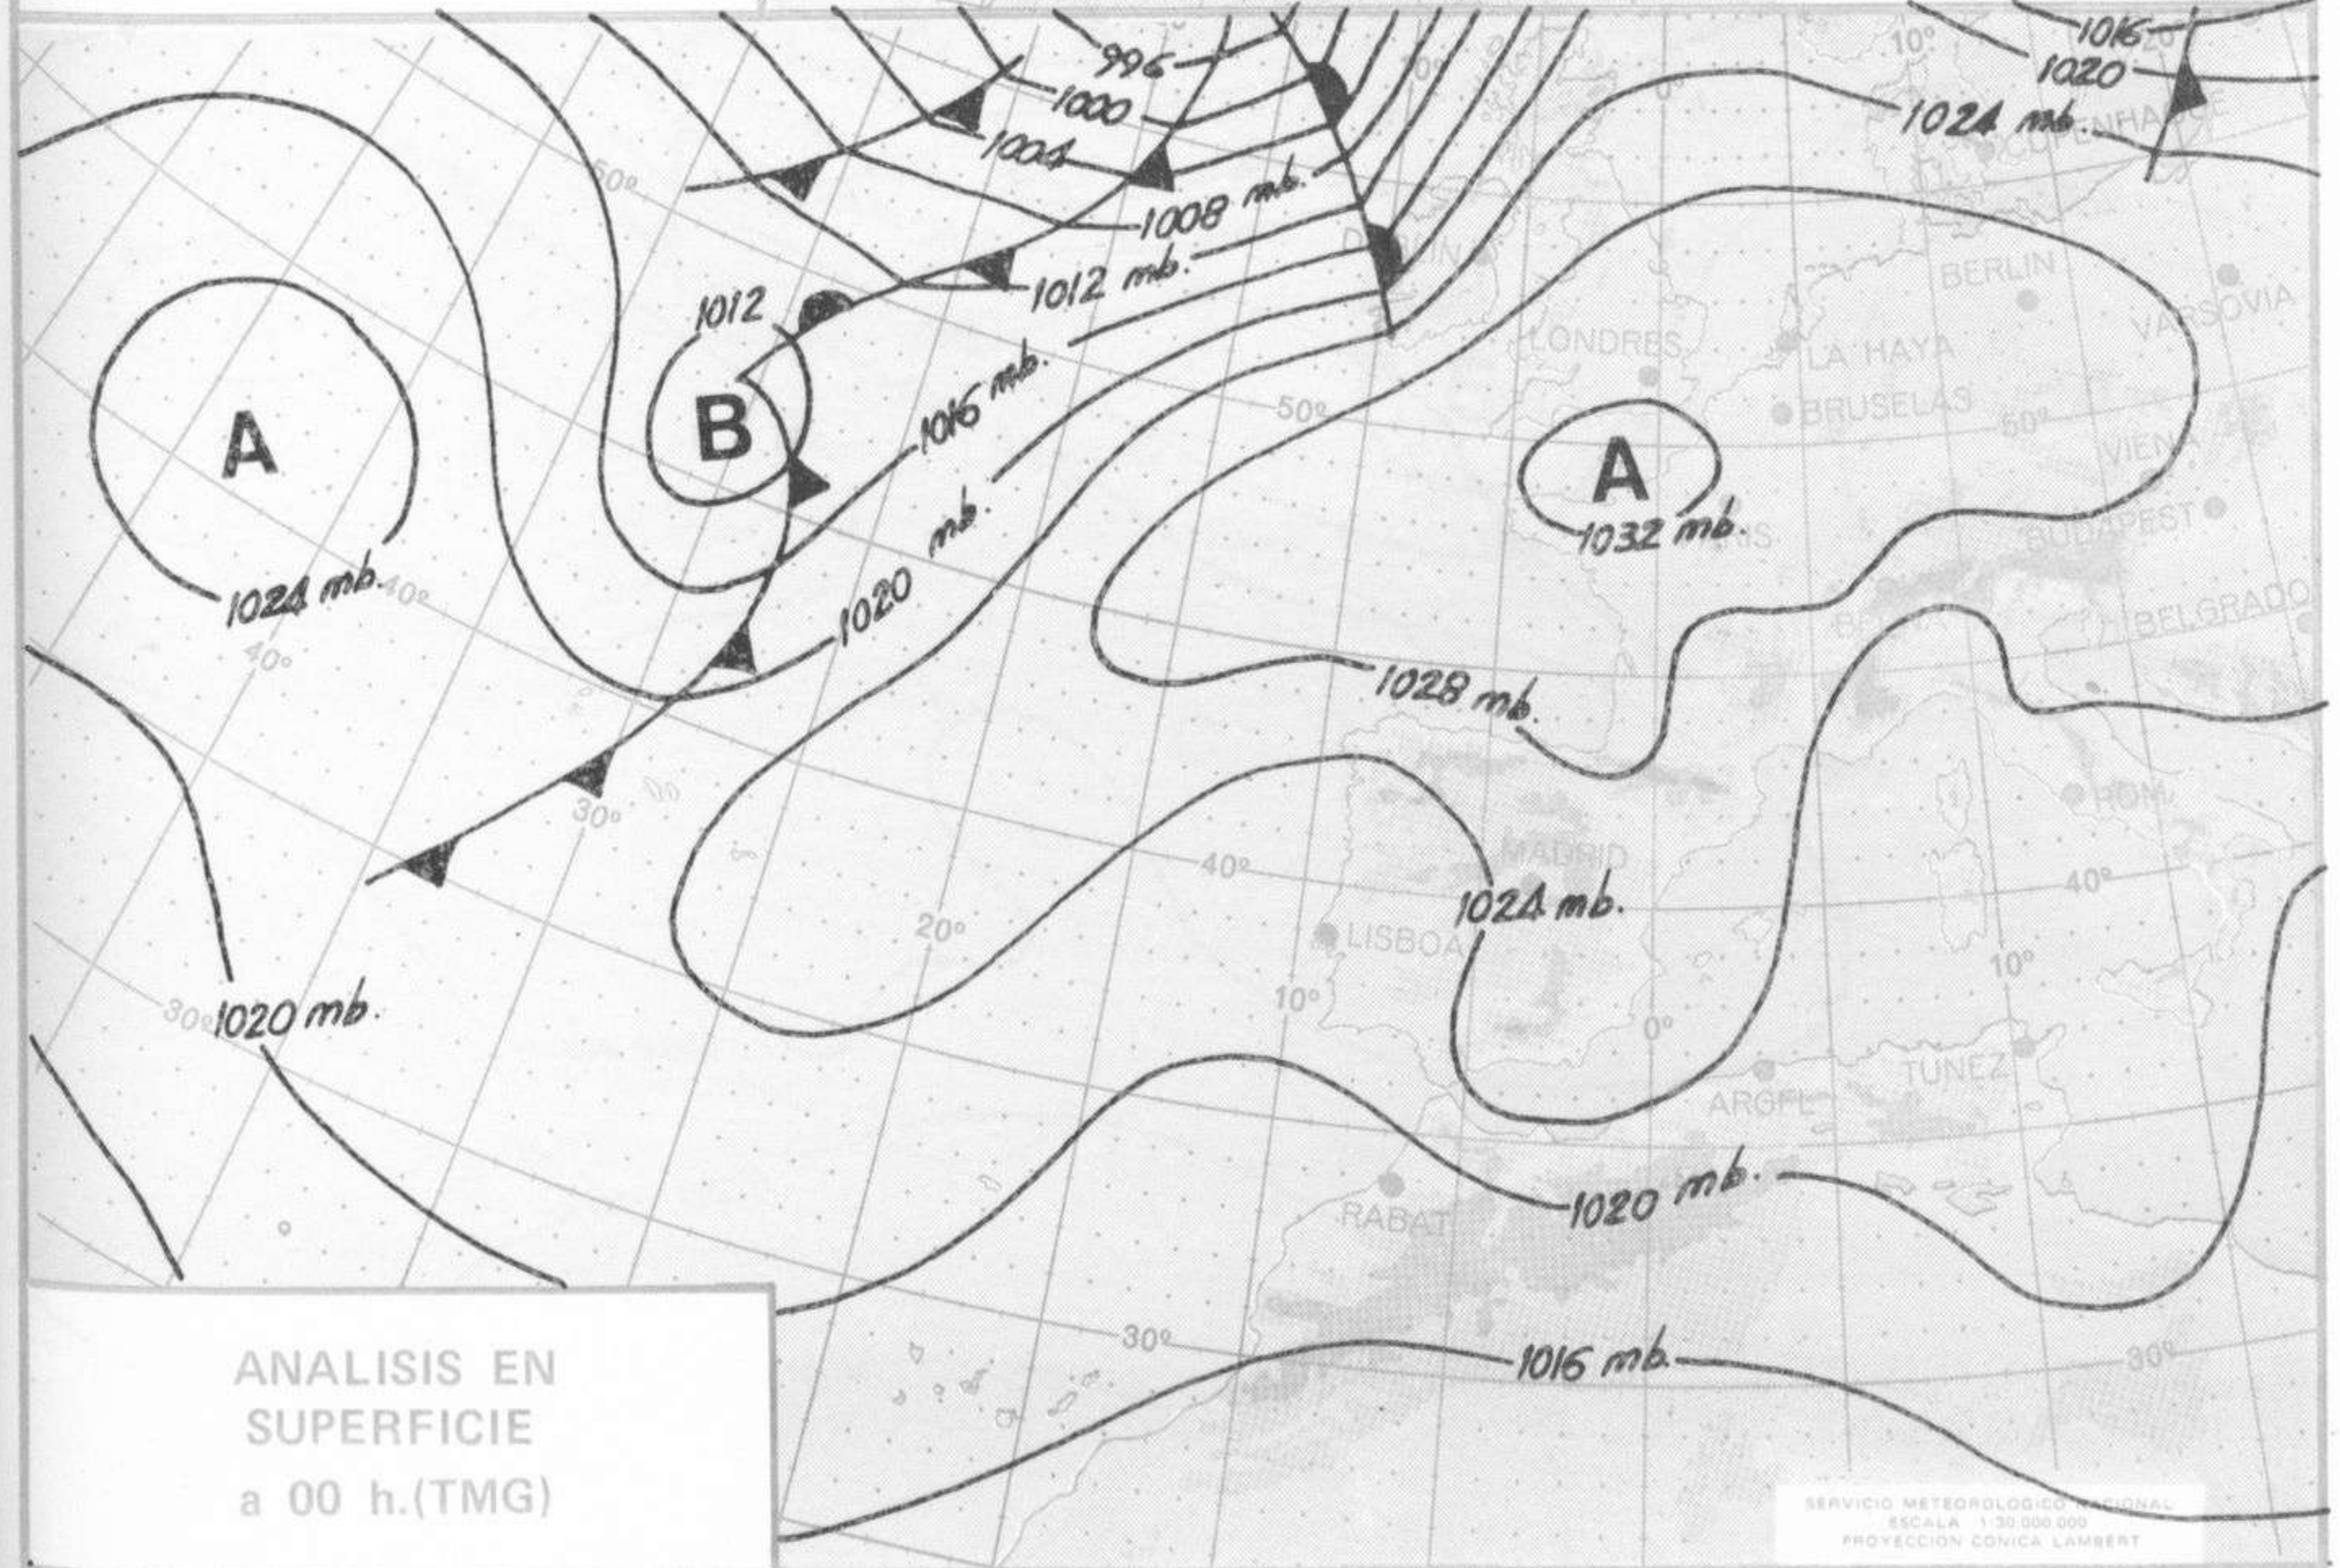

Dirección postal: Centro de Análisis y Predicción (Ciudad Universitaria), Apartado 285 - Madrid - 3 - (España) - Teléfono: 244 35 00
Fonometeo local: teléfono 094 - Fonometeo España: teléfono 232 69 40 de Madrid