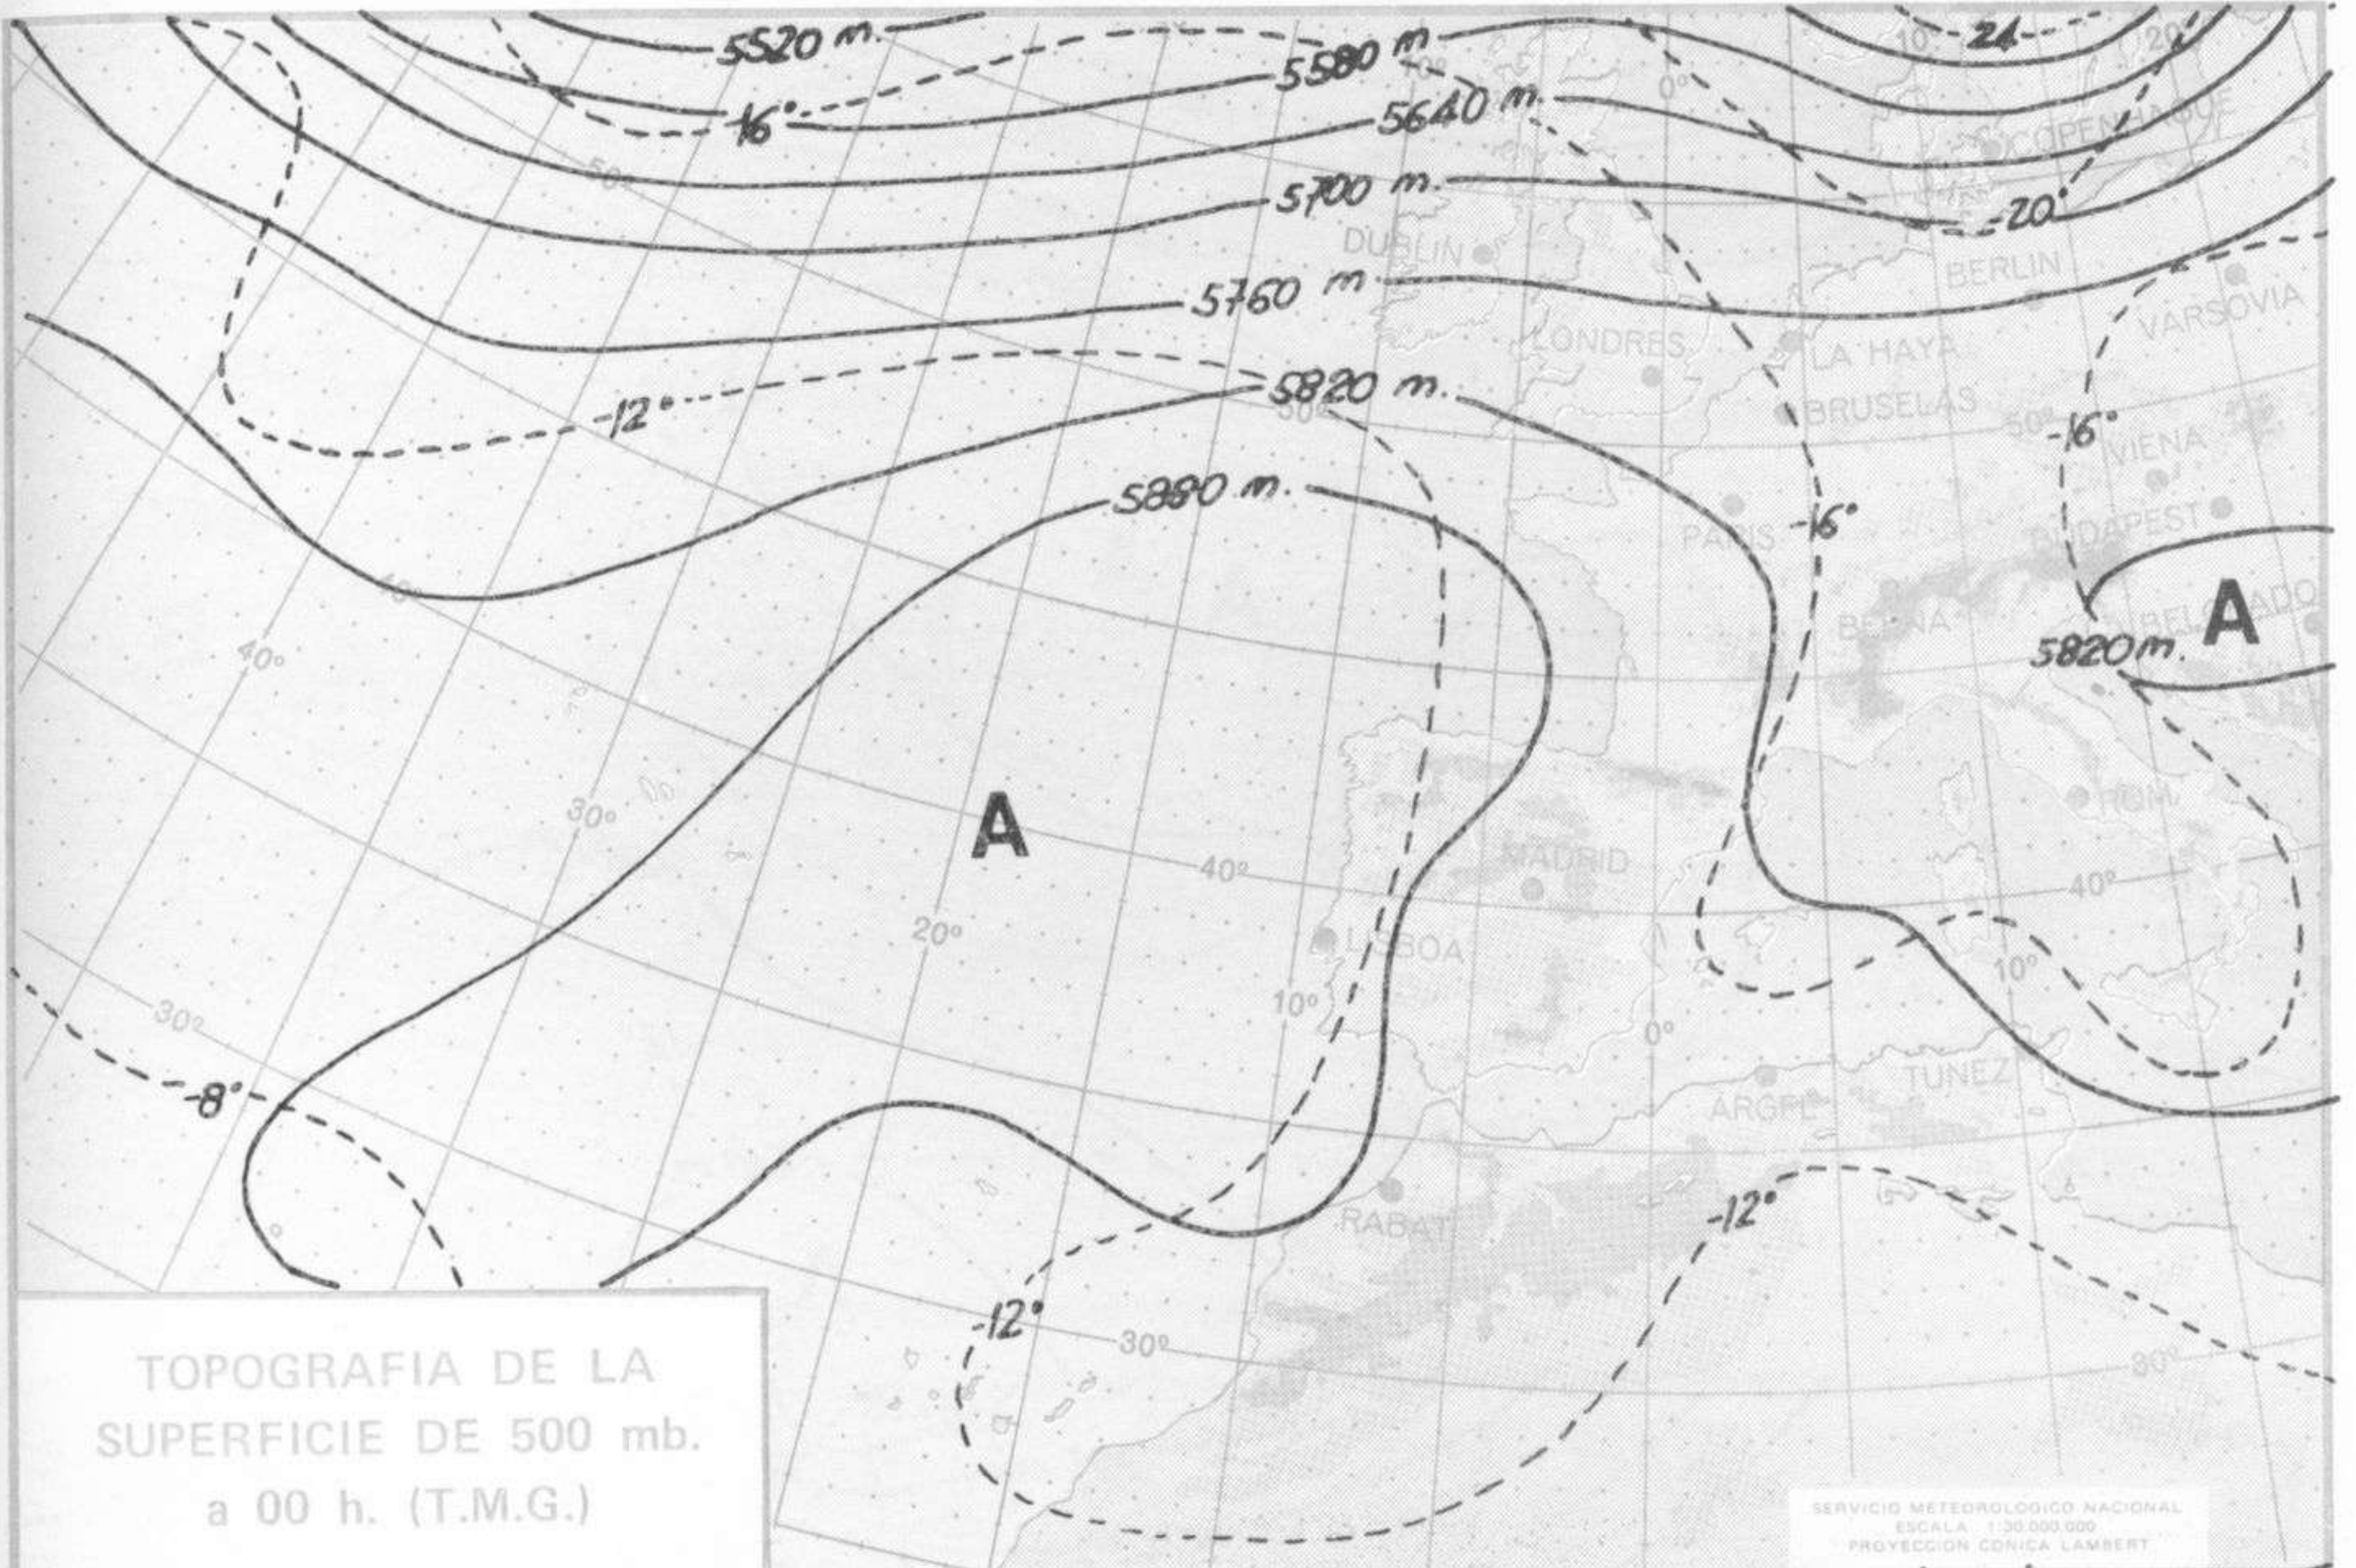

Dirección postal: Centro de Análisis y Predicción (Ciudad Universitaria), Apartado 285 - Madrid - 3 - (España) - Teléfono: 244 35 00
Fonometeo local: teléfono 094 - Fonometeo España: teléfono 232 69 40 de Madrid