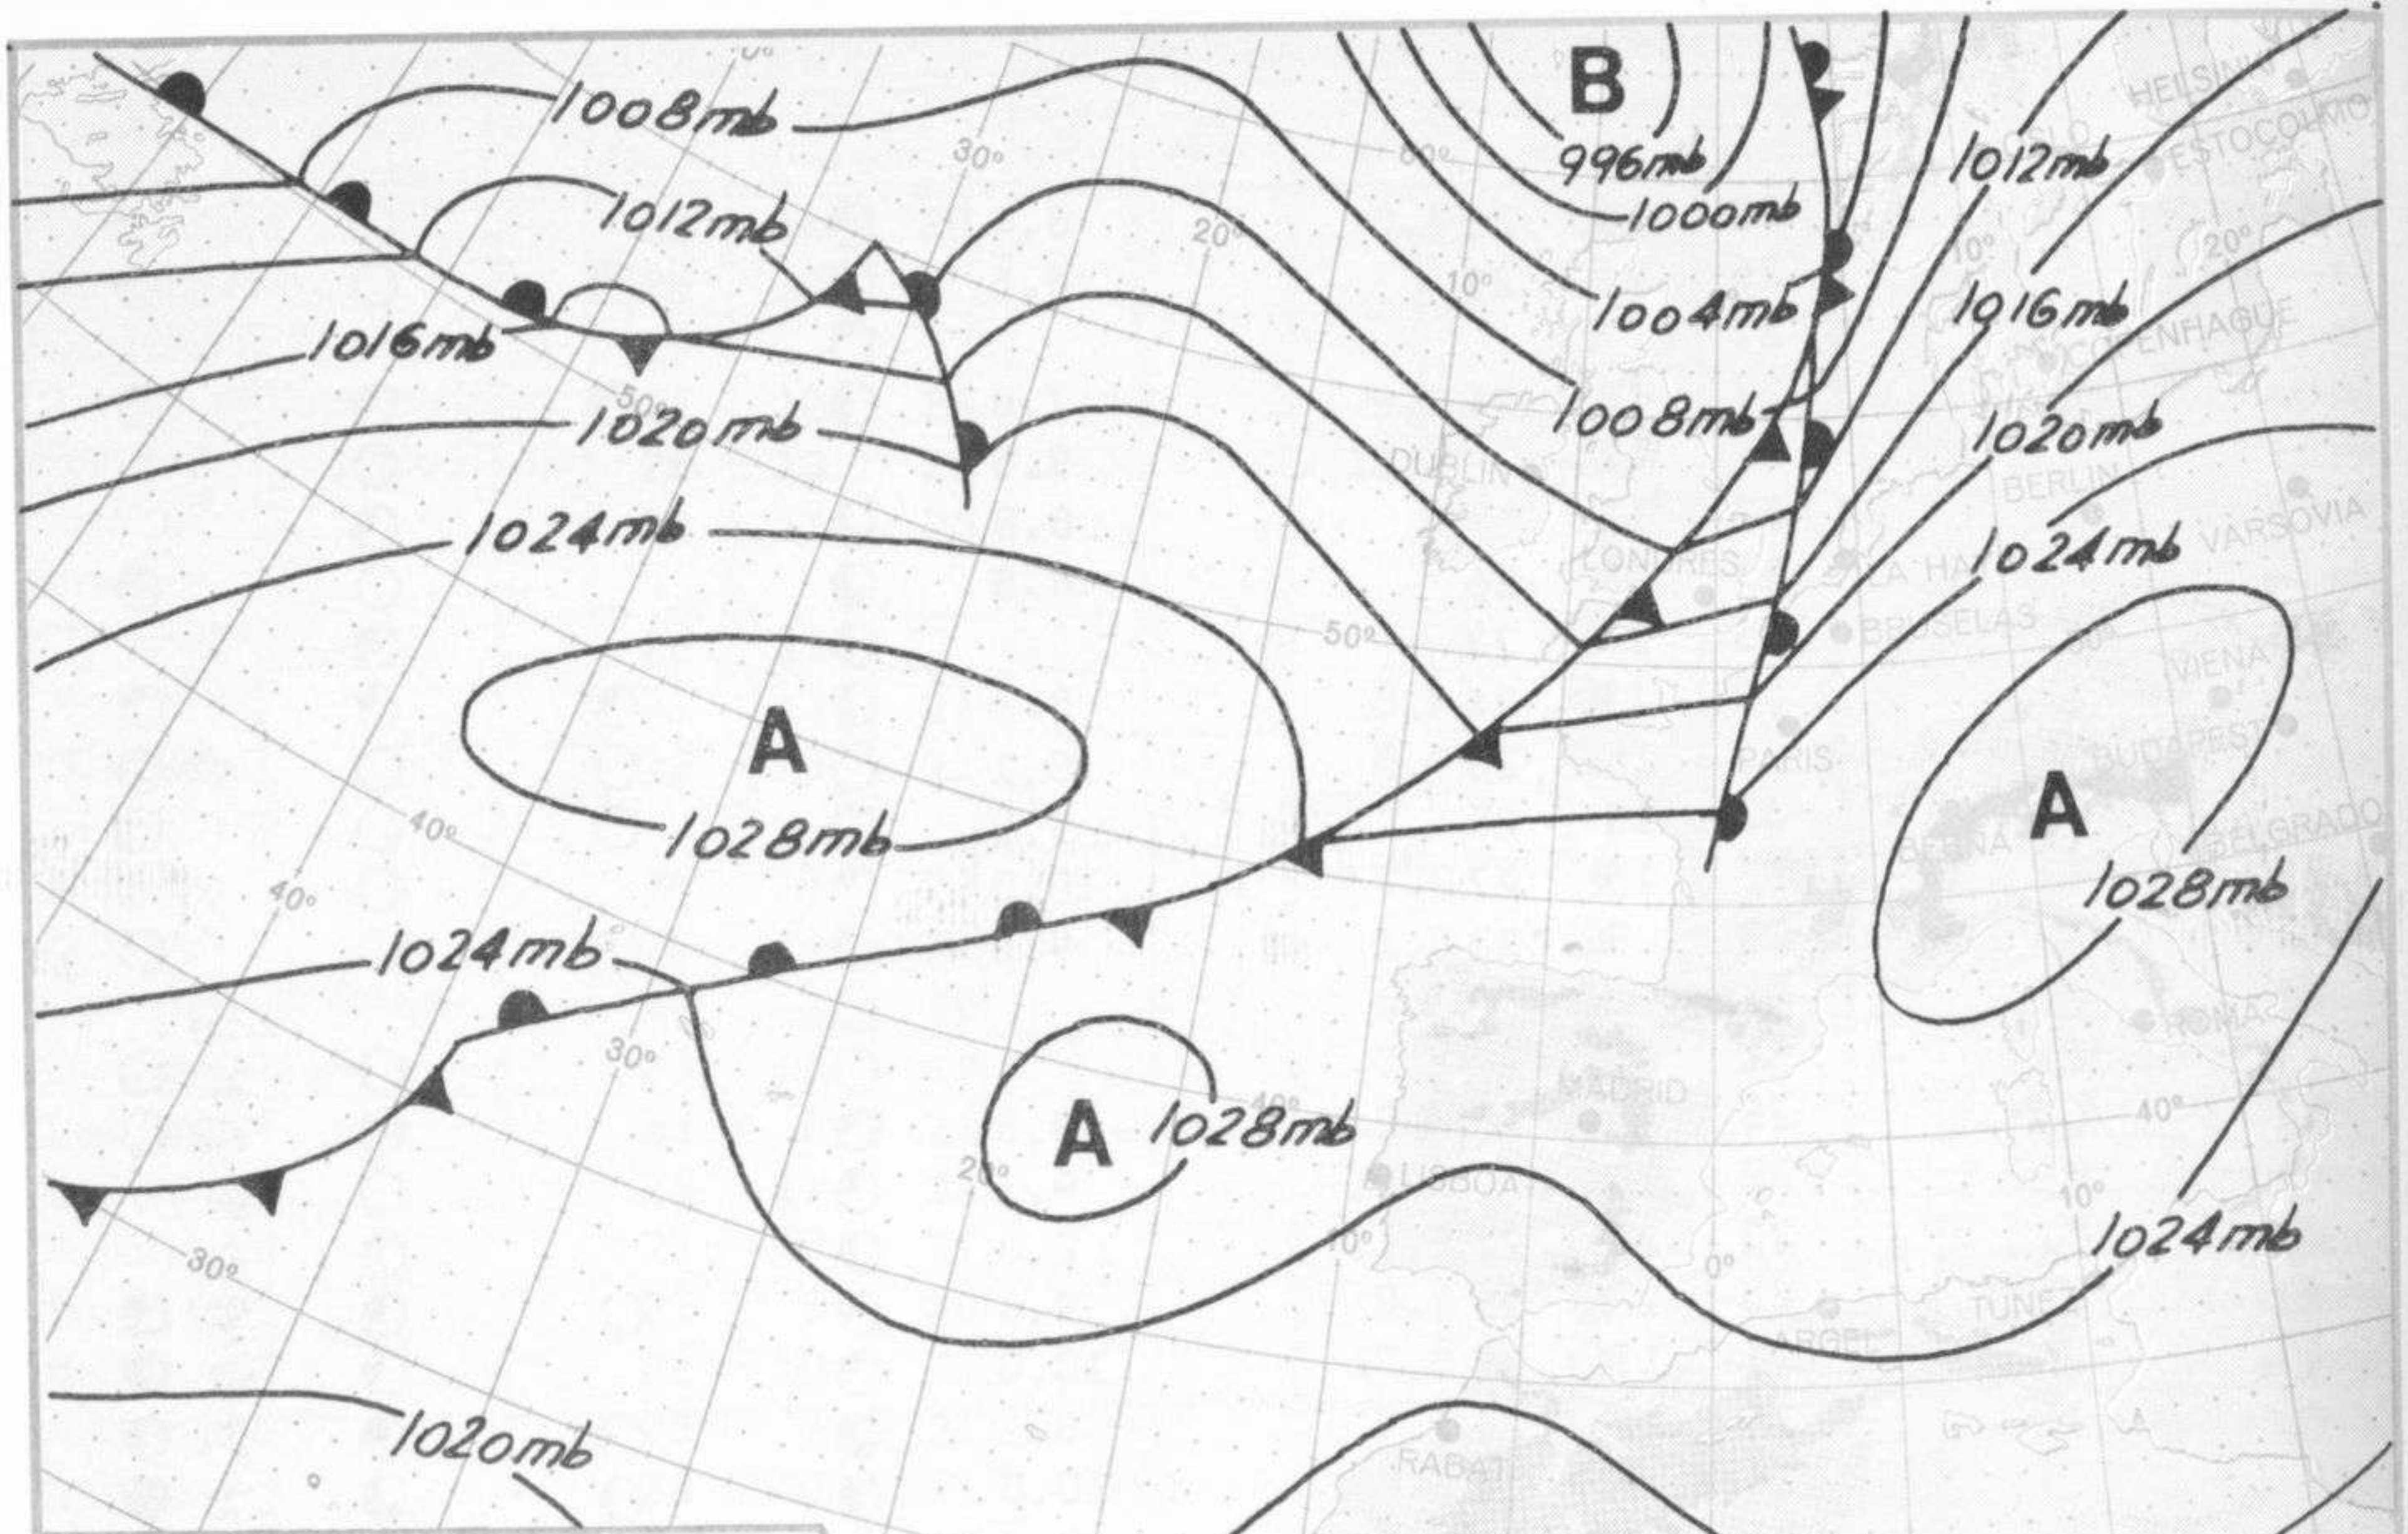

ISOBARAS Y FRENTES
PREVISTOS PARA MAÑANA
a 12 h. (T.M.G.)

SERVICIO METEOROLÓGICO NACIONAL
ESCALA 1:30.000.000
PROYECCION CONICA LAURENT