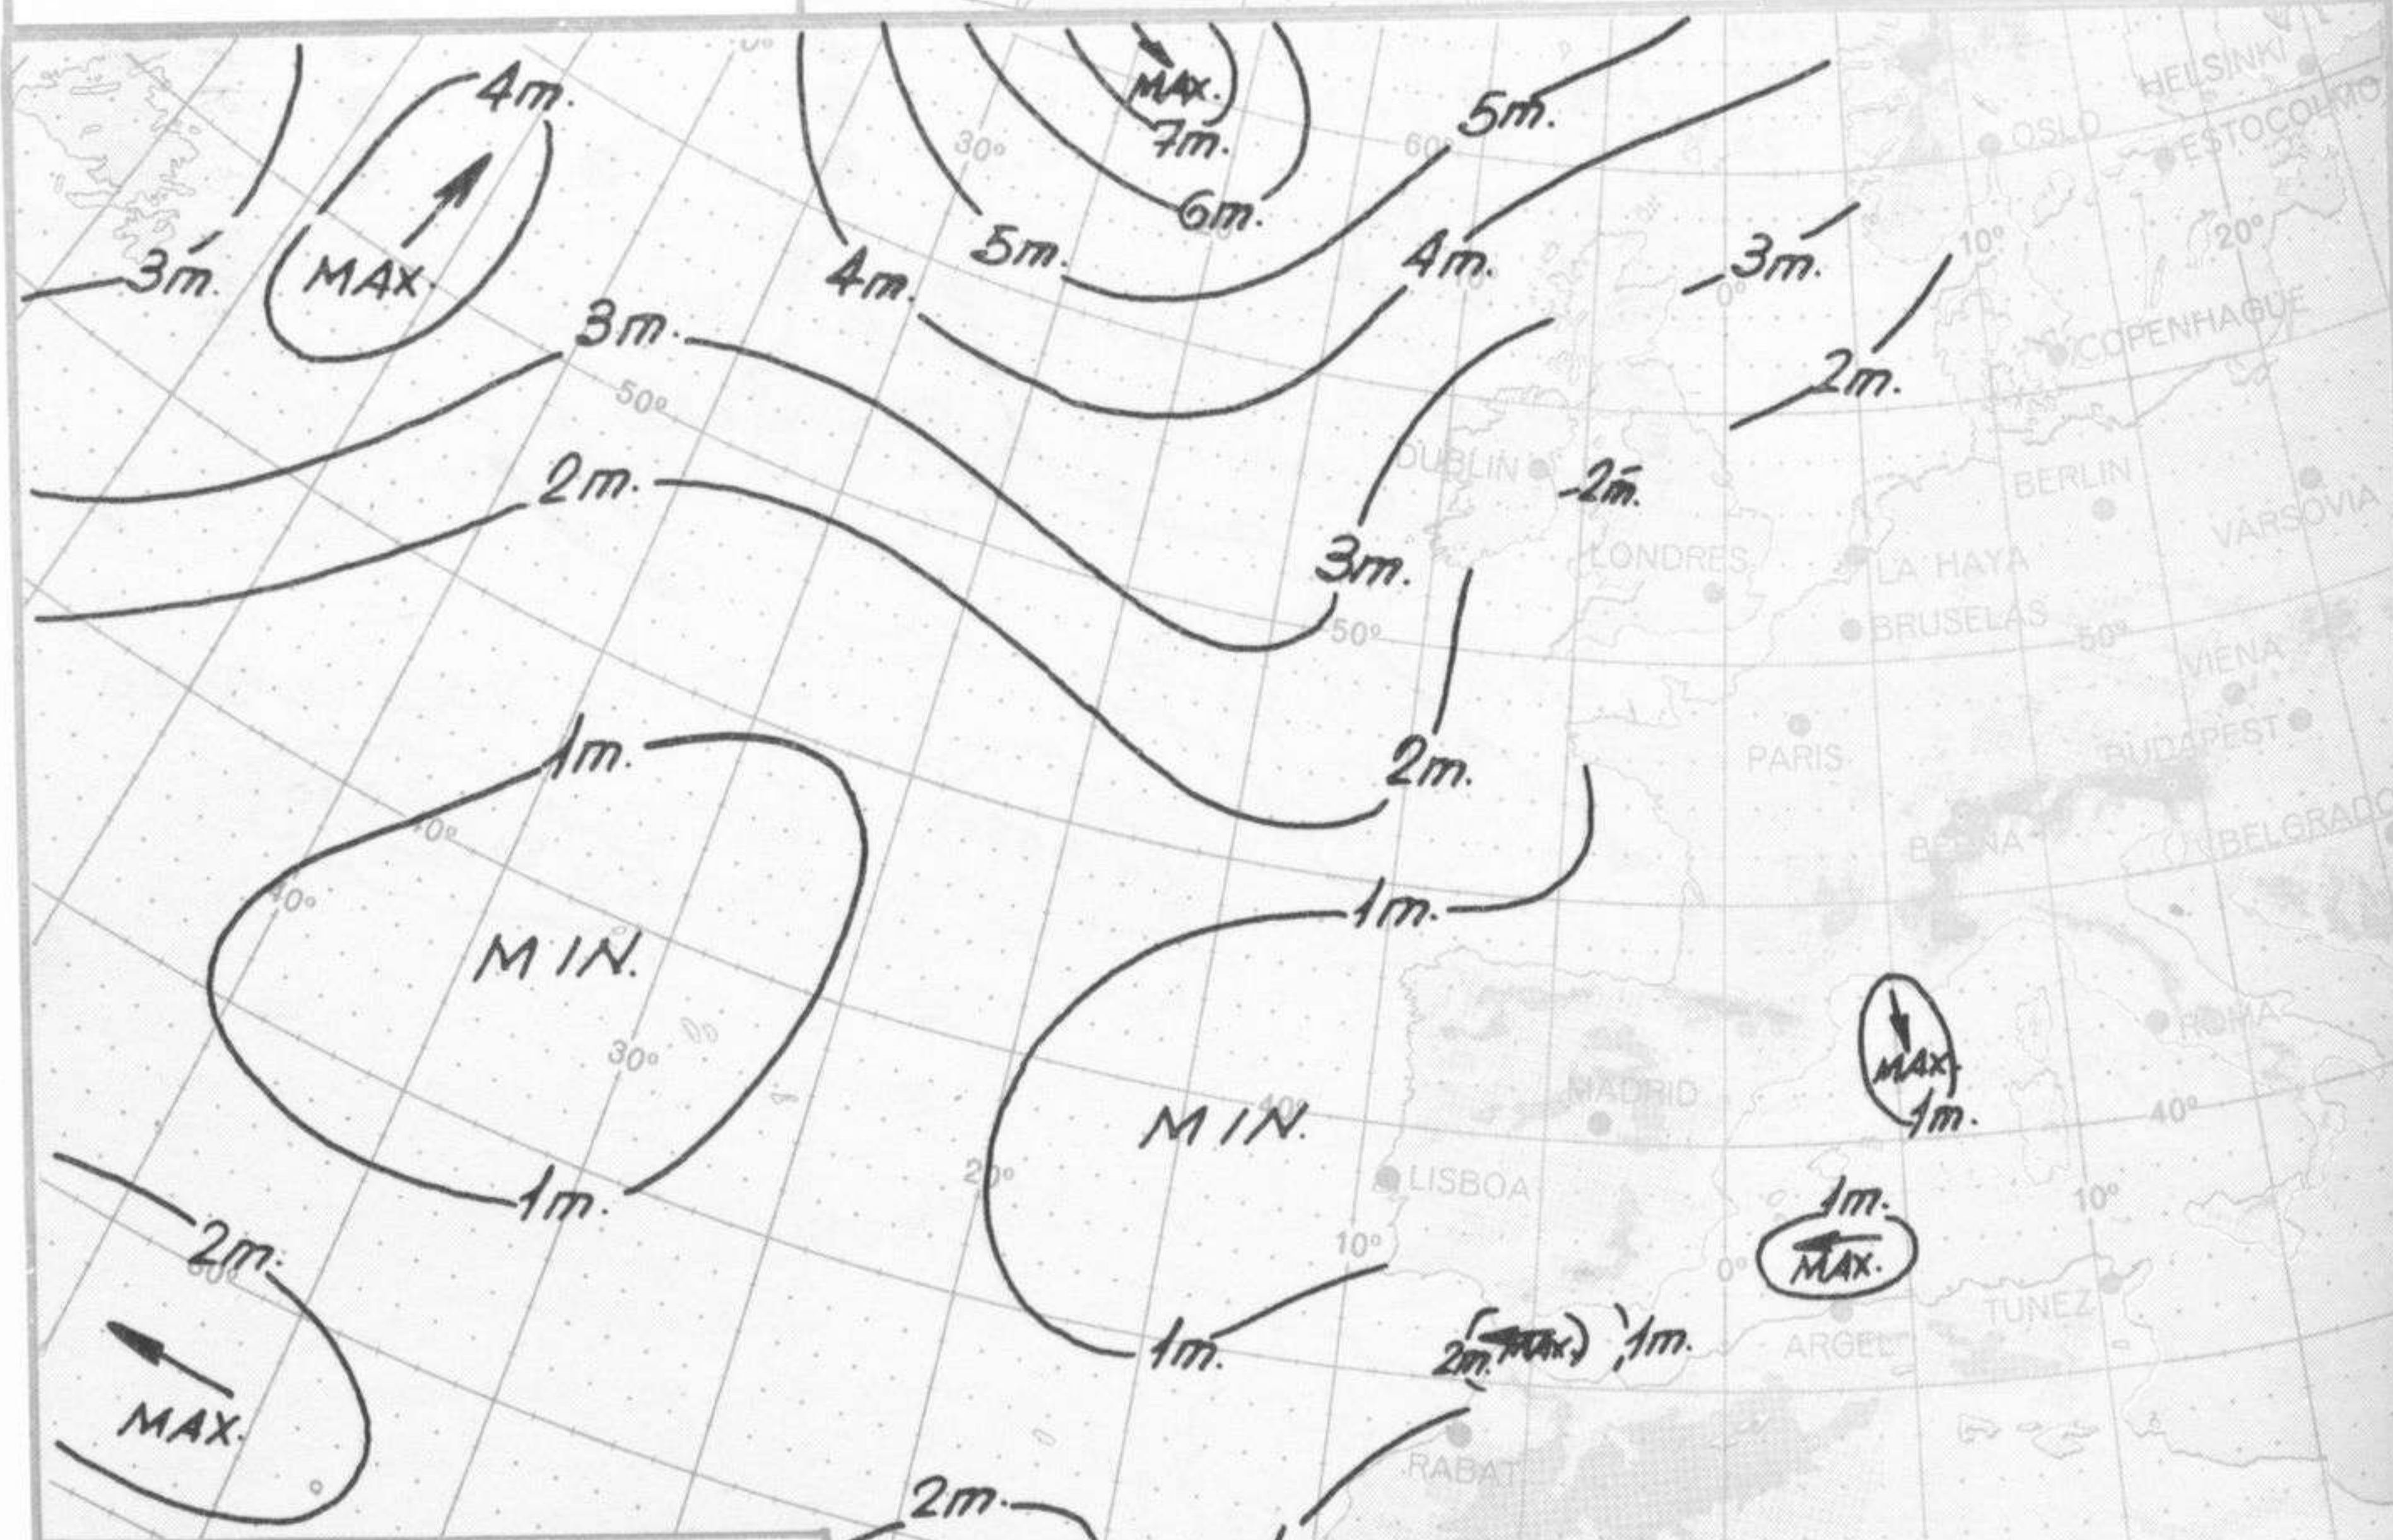

PREVISION DE OLEAJE
PARA MAÑANA
a 12 h. (T.M.G.)

SERVICIO METEOROLÓGICO NACIONAL
ESCALA 1:30.000.000
PROYECCION CONICA LAURENT