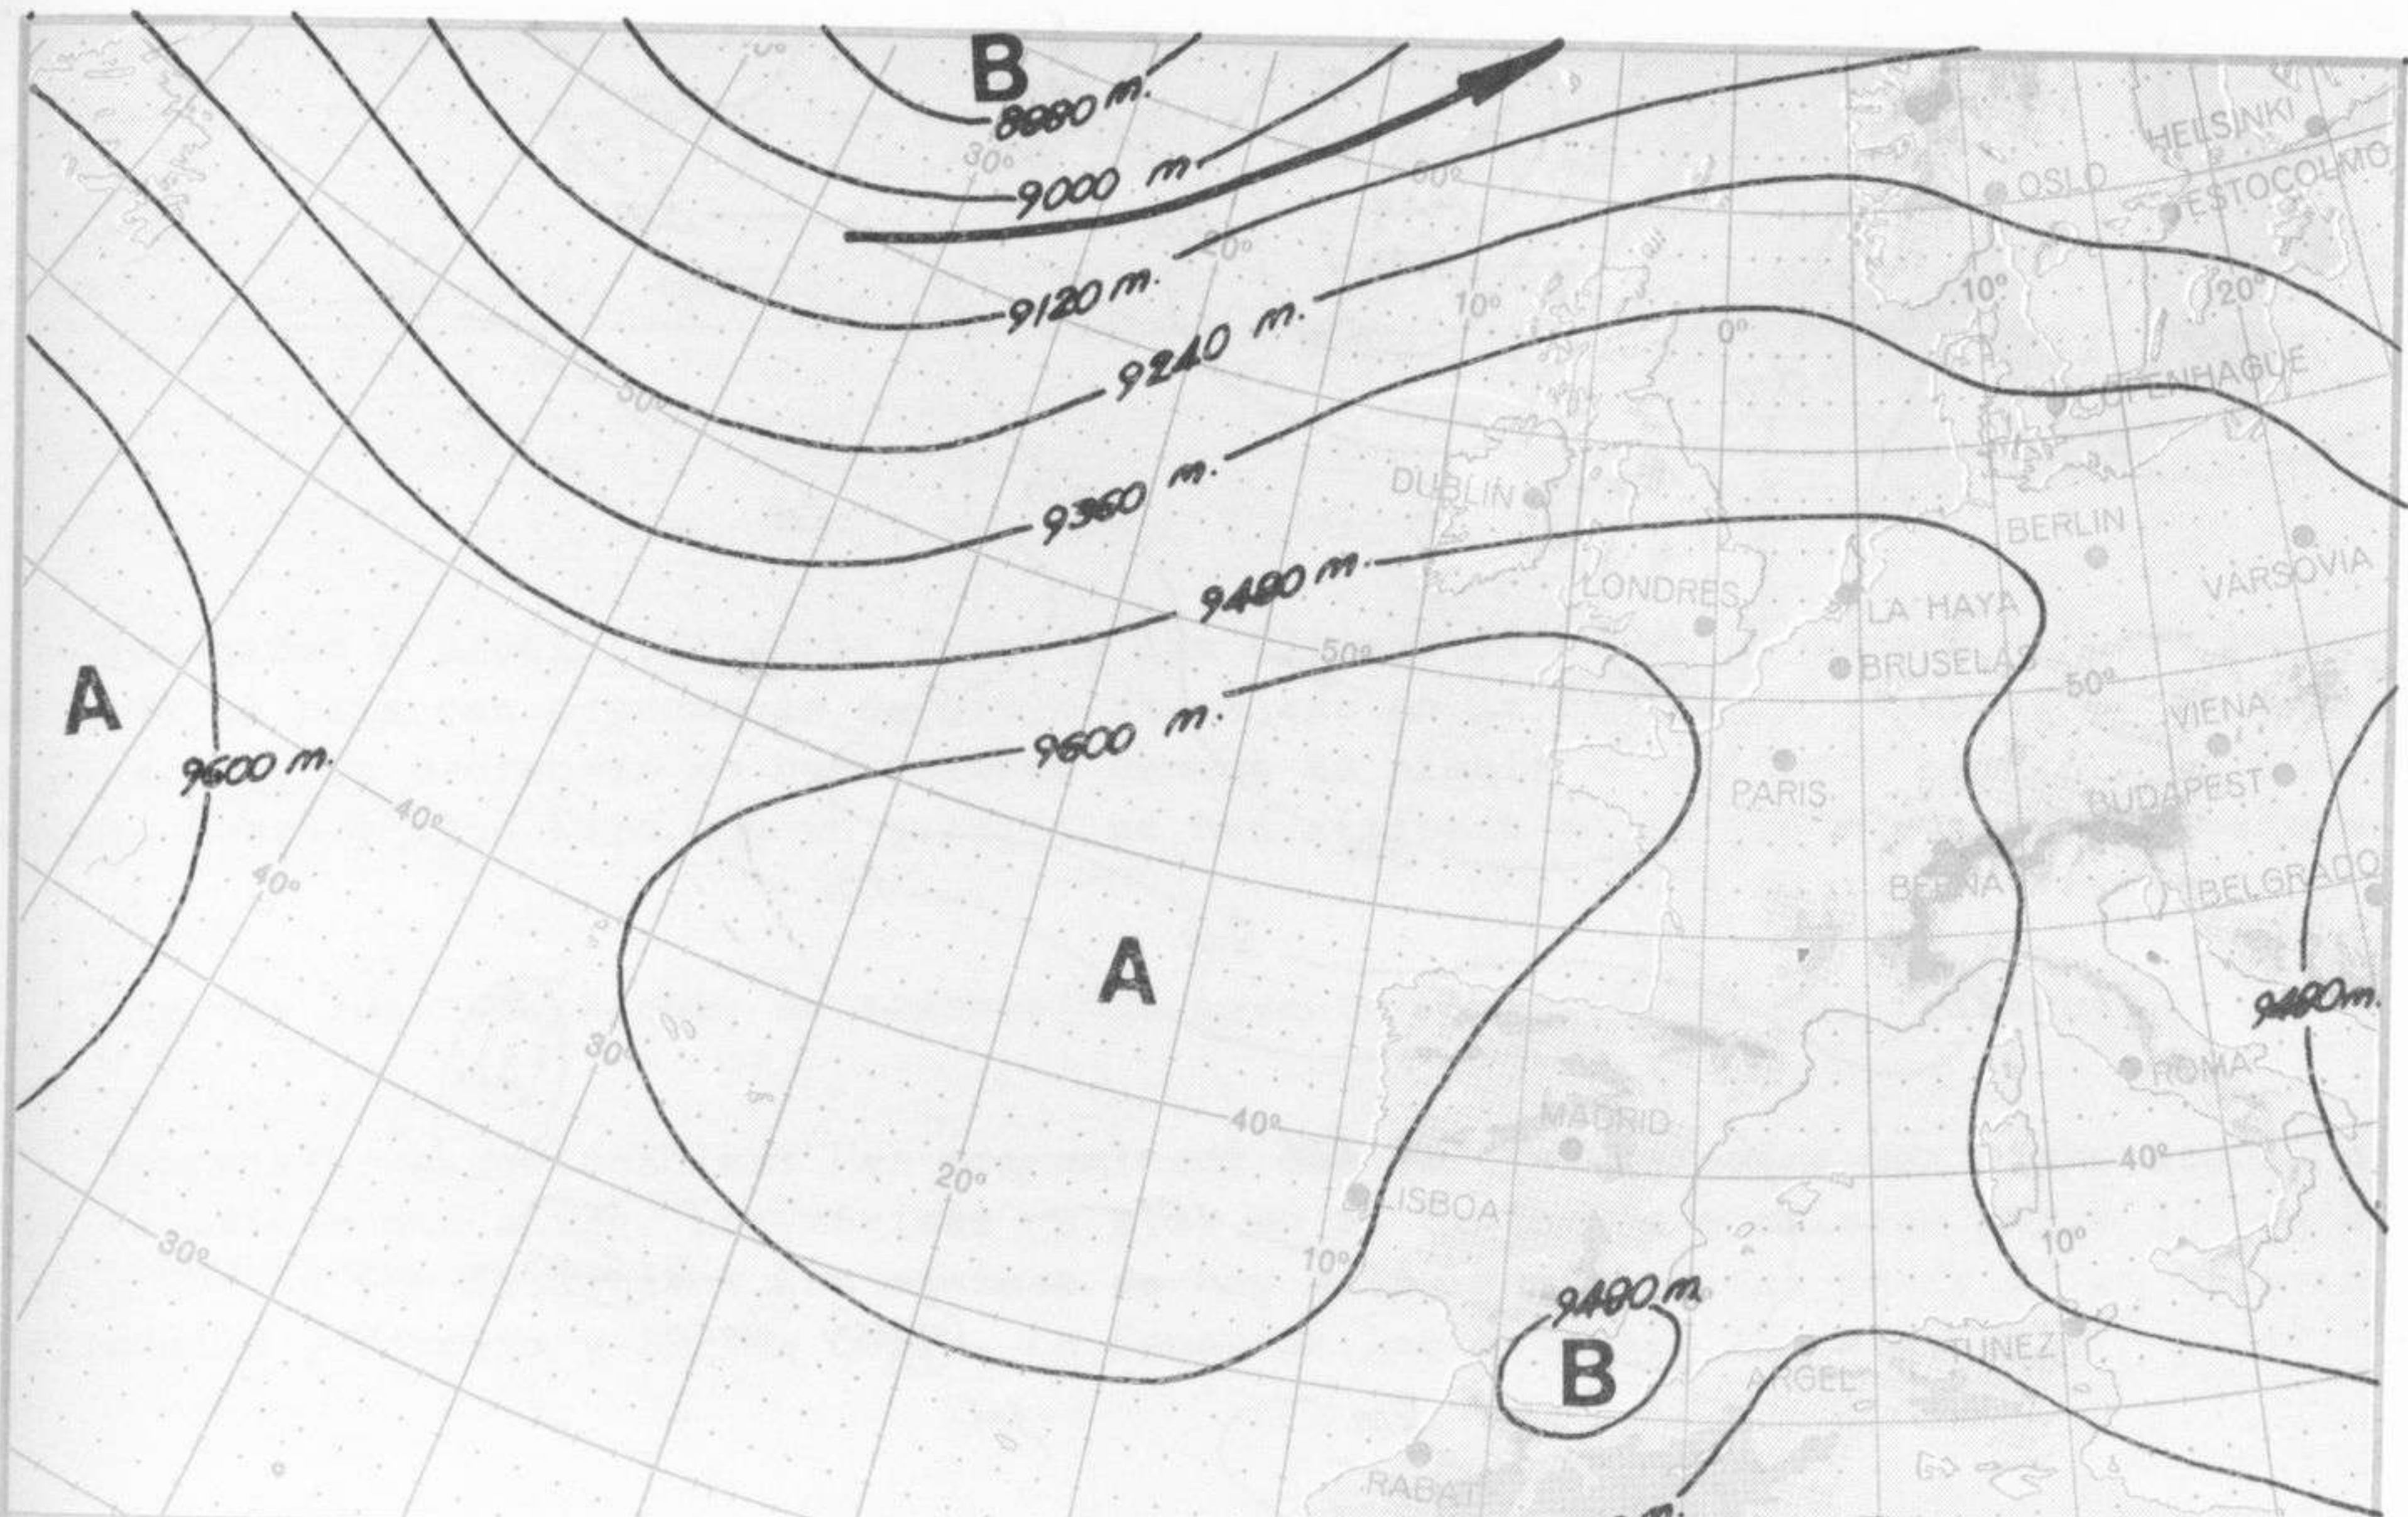

TOPOGRAFIA DE LA SUPERFICIE DE 300 mb. a 12 h. (T.M.G.)

➔ Corriente en chorro

SERVICIO METEOROLÓGICO NACIONAL
ESCALA 1:30.000.000
PROYECCION CONICA LAMBERT