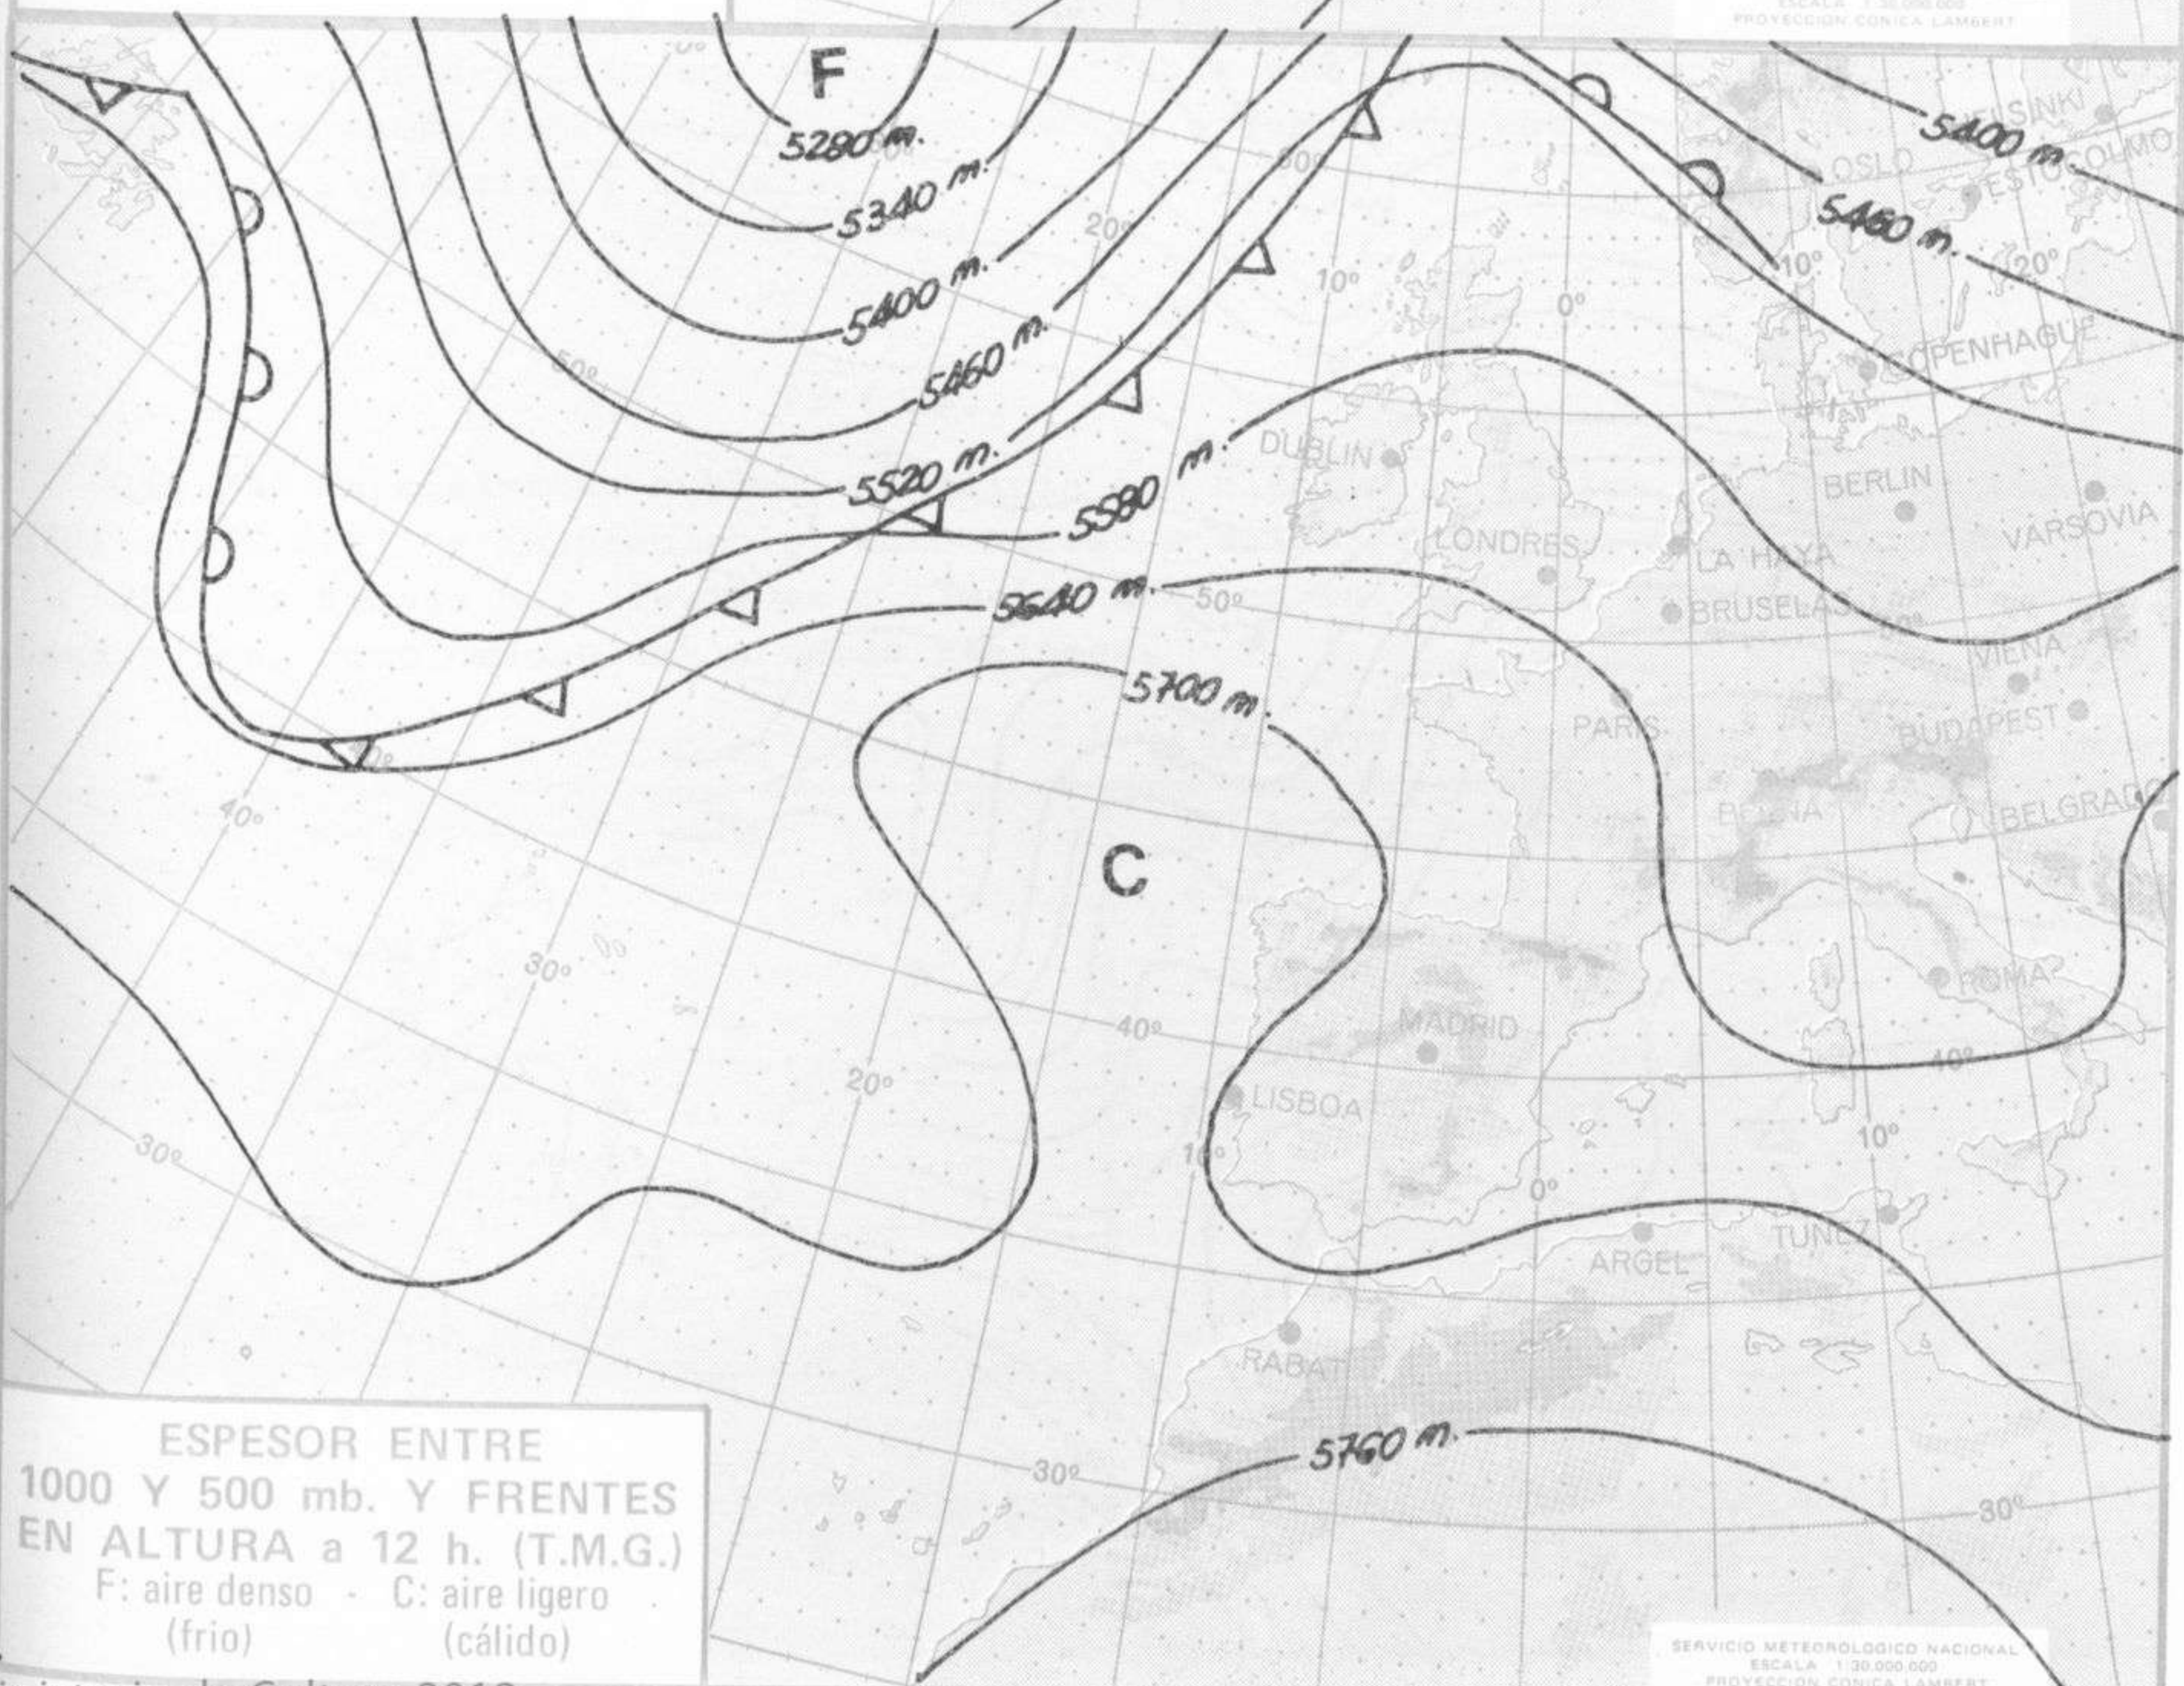

TOPOGRAFIA DE LA SUPERFICIE DE 300 mb. a 12 h. (T.M.G.)

➔ Corriente en chorro

SERVICIO METEOROLÓGICO NACIONAL
ESCALA 1:30.000.000
PROYECCION CONICA LAMBERT

ESPESOR ENTRE 1000 Y 500 mb. Y FRENTE EN ALTURA a 12 h. (T.M.G.)