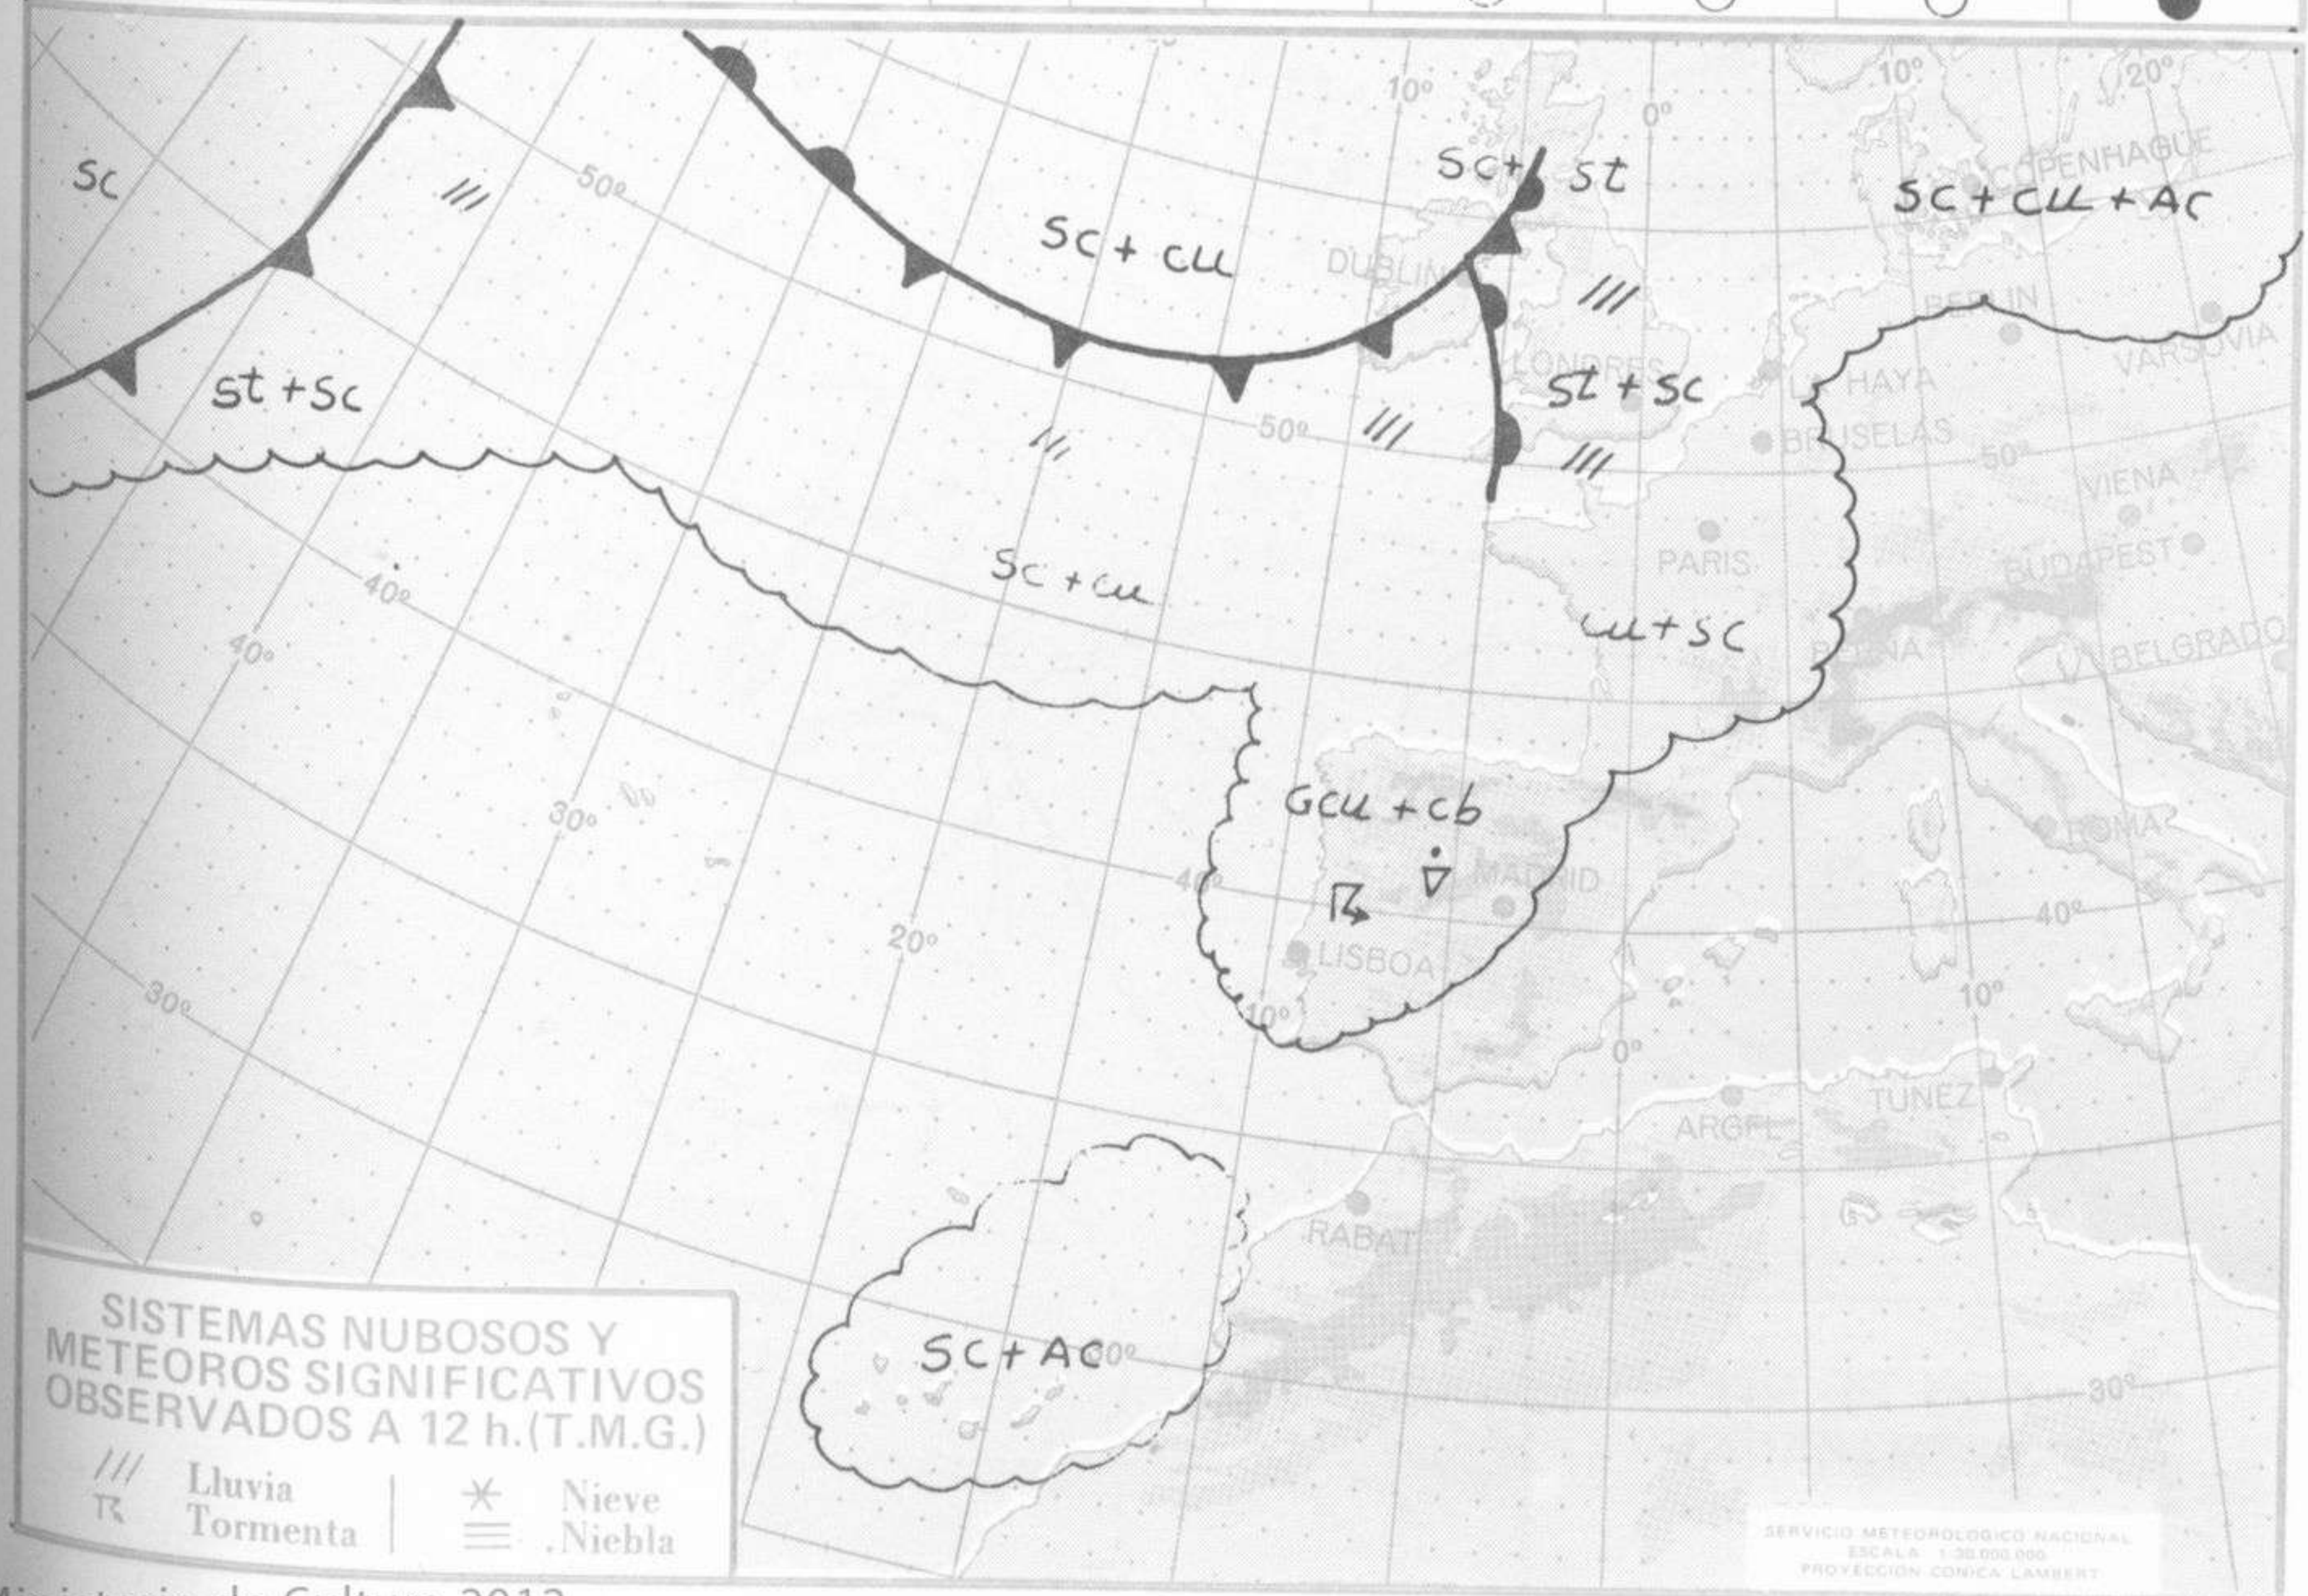

Estaciones	Temperaturas (°C)			Precipitación (l/m²)		Horas de sol ayer	Meteoros significativos			
	Máxima de ayer	Mínima de hoy	12 horas de hoy	06 ayer a 06 hoy	Hoy 00-12		18 horas de ayer	00 horas de hoy	06 horas de hoy	12 horas de hoy
Castellón de la Plana ...	28	19				8.9	☉		●	
Valencia (A) ...	29	19	29				☉	☉	●	☉
Valencia ...	27						☉			
Alicante (A) ...	28	21	28	ip		8.9	☉	☉	●	☉
Alicante ...		20		ip		10.1				
Murcia (A) ...	30	19	30			8.8	☉		●	
Murcia ...	30	20	30			7.1	☉		●	☉
Cartagena ...	24	20	23	ip			☉		●	
San Javier ...	27	19	26			7.5	☉	☉	●	☉
Sevilla (A) ...	29	17	26			9.5	☉	☉	☉	☉
Córdoba (A) ...	29	15	25			6.8	☉	☉	☉	☉
Jaén ...	27	15	23			10.2	☉		☉	☉
Granada (A) ...	30	12	25			10.0	☉		☉	☉
Huelva ...	26	X					☉		☉	☉
Jerez de la Frontera (A) ...	26	17	26				☉	☉	☉	☉
Cádiz ...	25	21	23			9.5	☉	☉	☉	☉
San Fernando ...	25	20	25			9.2	☉		☉	☉
Tarifa ...	23	19				8.0	☉		☉	☉
Málaga (A) ...	31	21	27			10.6	☉	☉	☉	☉
Almería (A) ...	27	20	28			11.0	☉	☉	☉	☉
Palma de Mallorca (A) ...	20	17	26			11.0	☉	☉	☉	☉
Mahón (A) ...	26	19	25			10.5	☉	☉	☉	☉
Ibiza (A) ...	29	21	25		1		☉	☉	☉	☉
Santa Cruz de Tenerife (A)...	20	16	19	ip		0.3	☉	☉	☉	☉
Santa Cruz de Tenerife ...	26	22	24			0.2	☉	☉	☉	☉
Las Palmas (A) ...	25	22	24			0.0	☉	☉	☉	☉
Fuerteventura (A) ...	25	20	24			0.5	☉	☉	☉	☉
Lanzarote (A) ...	27	20	25				☉	☉	☉	☉
Ceuta ...		14	21			9.6		☉	☉	☉
Melilla ...	27	22	24			9.6	☉	☉	☉	☉