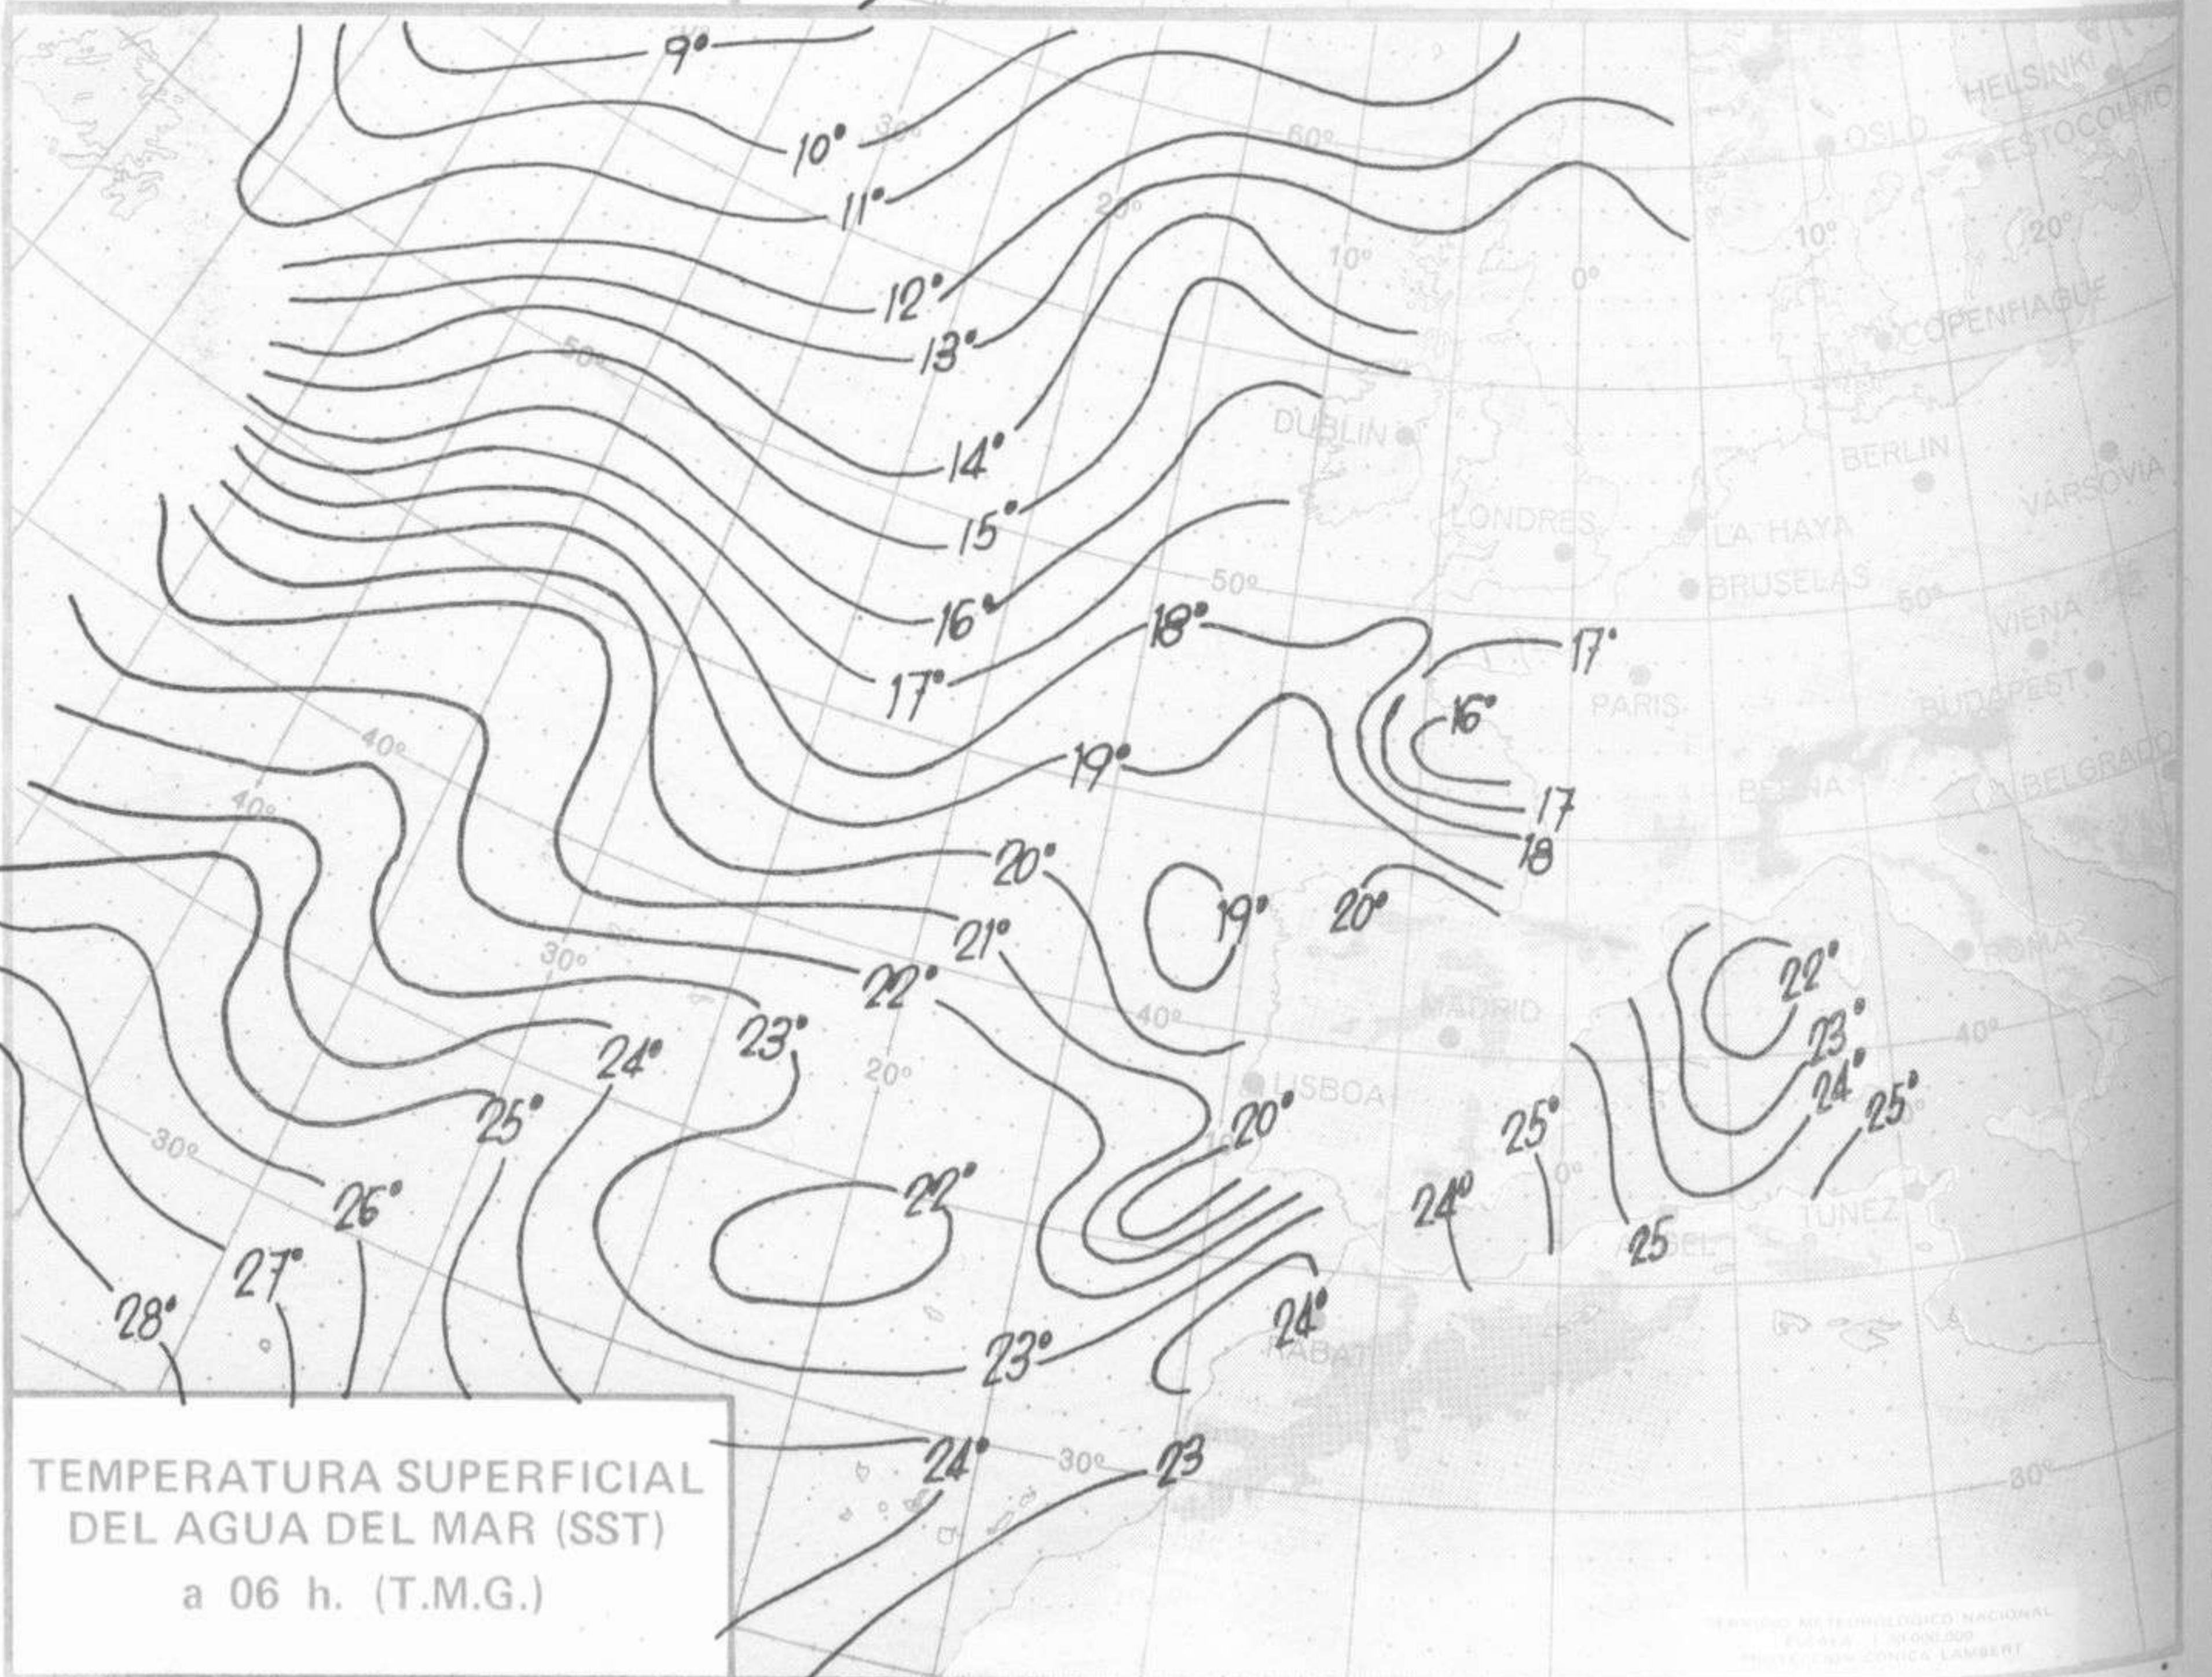

COMPLEMENTO A LA INFORMACION TECNICA DIARIA

Dirección postal: Centro de Análisis y Predicción (Ciudad Universitaria), Apartado 285 - Madrid - 3 - (España) - Teléfono: 244 35 00
Fonometeo local: teléfono 094 - Fonometeo España: teléfono 232 69 40 de Madrid

MADRID, Sábado 6 de SEPTIEMBRE de 1.975

		R A D I O S O N D E O S															
		Sondeos a 00 horas (T M G)						Sondeos a 12 horas (T M G)									
		Presiones tipo			Puntos notables			Presiones tipo			Puntos notables						
		PPP	hhh	TT	DD	dd	ff	PPP	TT	DD	PPP	TT	DD	PPP	TT	DD	
La Coruña	08.001	1000	149	15	30	02	09	1009	15	28	1000	152	16	56	04	04	
		850	1505	8	05	07	14	979	14	36	850	1513	8	20	03	06	
		700	3084	0	59	27	04	917	10	07	700	3094	1	31	02	06	
		500	5690	-16	68	03	09	831	8	08	500	5720	-15	63	02	11	
		400	7340	-28	59	04	09	734	1	11	400	7370	-28	62	34	07	
		300	9340	-25	44	06	04	719	2	57	300	9370	-44	60	01	15	
		250	10530	-55		06	06	617	-6	77	250	10580	-53		01	19	
		200	11950	-53		04	06	531	-13	73	200	13000	-55		34	15	
		150	13800	-54	v	02		409	-56	66	150	13860	-53		33	10	
		100	16400	-55	00	00		356	-34	66	100	16470	-54		27	08	
		70						285	-48	34	70						
	50						252	-54	39	50							
	30									30							
	20						197	-52		20							
Madrid / Barajas	08.221	1000	99					941	22	64	1000	115					
		850	1502	16	62	25	21	850	16	62	850	1514	13	46	22	14	
		700	3108	2	62	19	24	708	3	61	700	3107	0	50	22	24	
		500	5730	+16	64	21	27	435	-23	67	500	5730	-15		22	30	
		400	7970	-27		23	57	307	-41		400	7370	-28		23	36	
		300	9370	-41		23	80	227	-53		300	9370	-43		23	3	
		250	10590	-49		23	97	112	-59		250	10590	-48		23	64	
		200	13030	-54		22	74				200	12060	-48		23	66	
		150	13870	-56		22	41				150	13930	-53		23	45	
		100	16430	-58		22	38				100	16530	-55		23	71	
		70									70						
	50									50							
	30									30							
	20									20							
Palma de Mallorca / Bon Bonet	08.302	1000	138	22	37	15	04	1010	22	40	1000	138	24	50	23	02	
		850	1538	17	60	12	16	964	20	13	850	1538	16	46	28	23	
		700	3173	7	56	23	25	797	17	65	700	3167	6	33	23	3	
		500	5850	-12		23	41	646	3	16	500	5840	-11	00	22	80	
		400	7510	-24		24	56	515	-10	62	400	7520	-22	21			
		300	9550	-40		24	68	229	-53		300	9560	-38	46			
		250	10770	-48				134	-65		250	10790	-46	56			
		200	12210	-56				100	-65		200	12250	-54	56			
		150	14010	-63							150	14070	-60				
		100	16480	-65							100						
		70									70						
	50									50							
	30									30							
	20									20							
Santa Cruz de Tenerife	60.020	1000	156	23	59	29	08	1014	23	58	1000	174	23	56	26	06	
		850	1563	19	65	29	21	955	22	59	850	1565	16	57	36	10	
		700	3189	6	14	26	25	887	22	68	700	3197	7	38	25	16	
		500	5870	-10	00	20	100	765	10	40	500	5880	-12	00	25	30	
		400	7560	-20	50	24	35	662	3	00	400	7550	-25	59	25	30	
		300	9640	-35	36	24	35	495	-10	03	300	9580	-48		26	50	
		250	10880	-45		24	30	429	-16	56	250	10800	-48		26	30	
		200	12340	-57		24	30	363	-25	18	200	12240	-58		26	35	
		150	14110	-66		24	30	320	-31	35	150	14020	-66		26	40	
		100	16530	-70		24	25	200	-57		100						
		70									70						
	50									50							
	30									30							
	20									20							

V I E N T O E N A L T I T U D																
Estación	Tipo de Sonda	Indicativo	dia/hora	Tierra dd ff	1.000m. dd ff	1.500m. dd ff	2.000m. dd ff	3.000m. dd ff	4.000m. dd ff	5.500m. dd ff	7.000m. dd ff	9.000m. dd ff	10.500m. dd ff	12.000m. dd ff	13.500m. dd ff	16.000m. dd ff