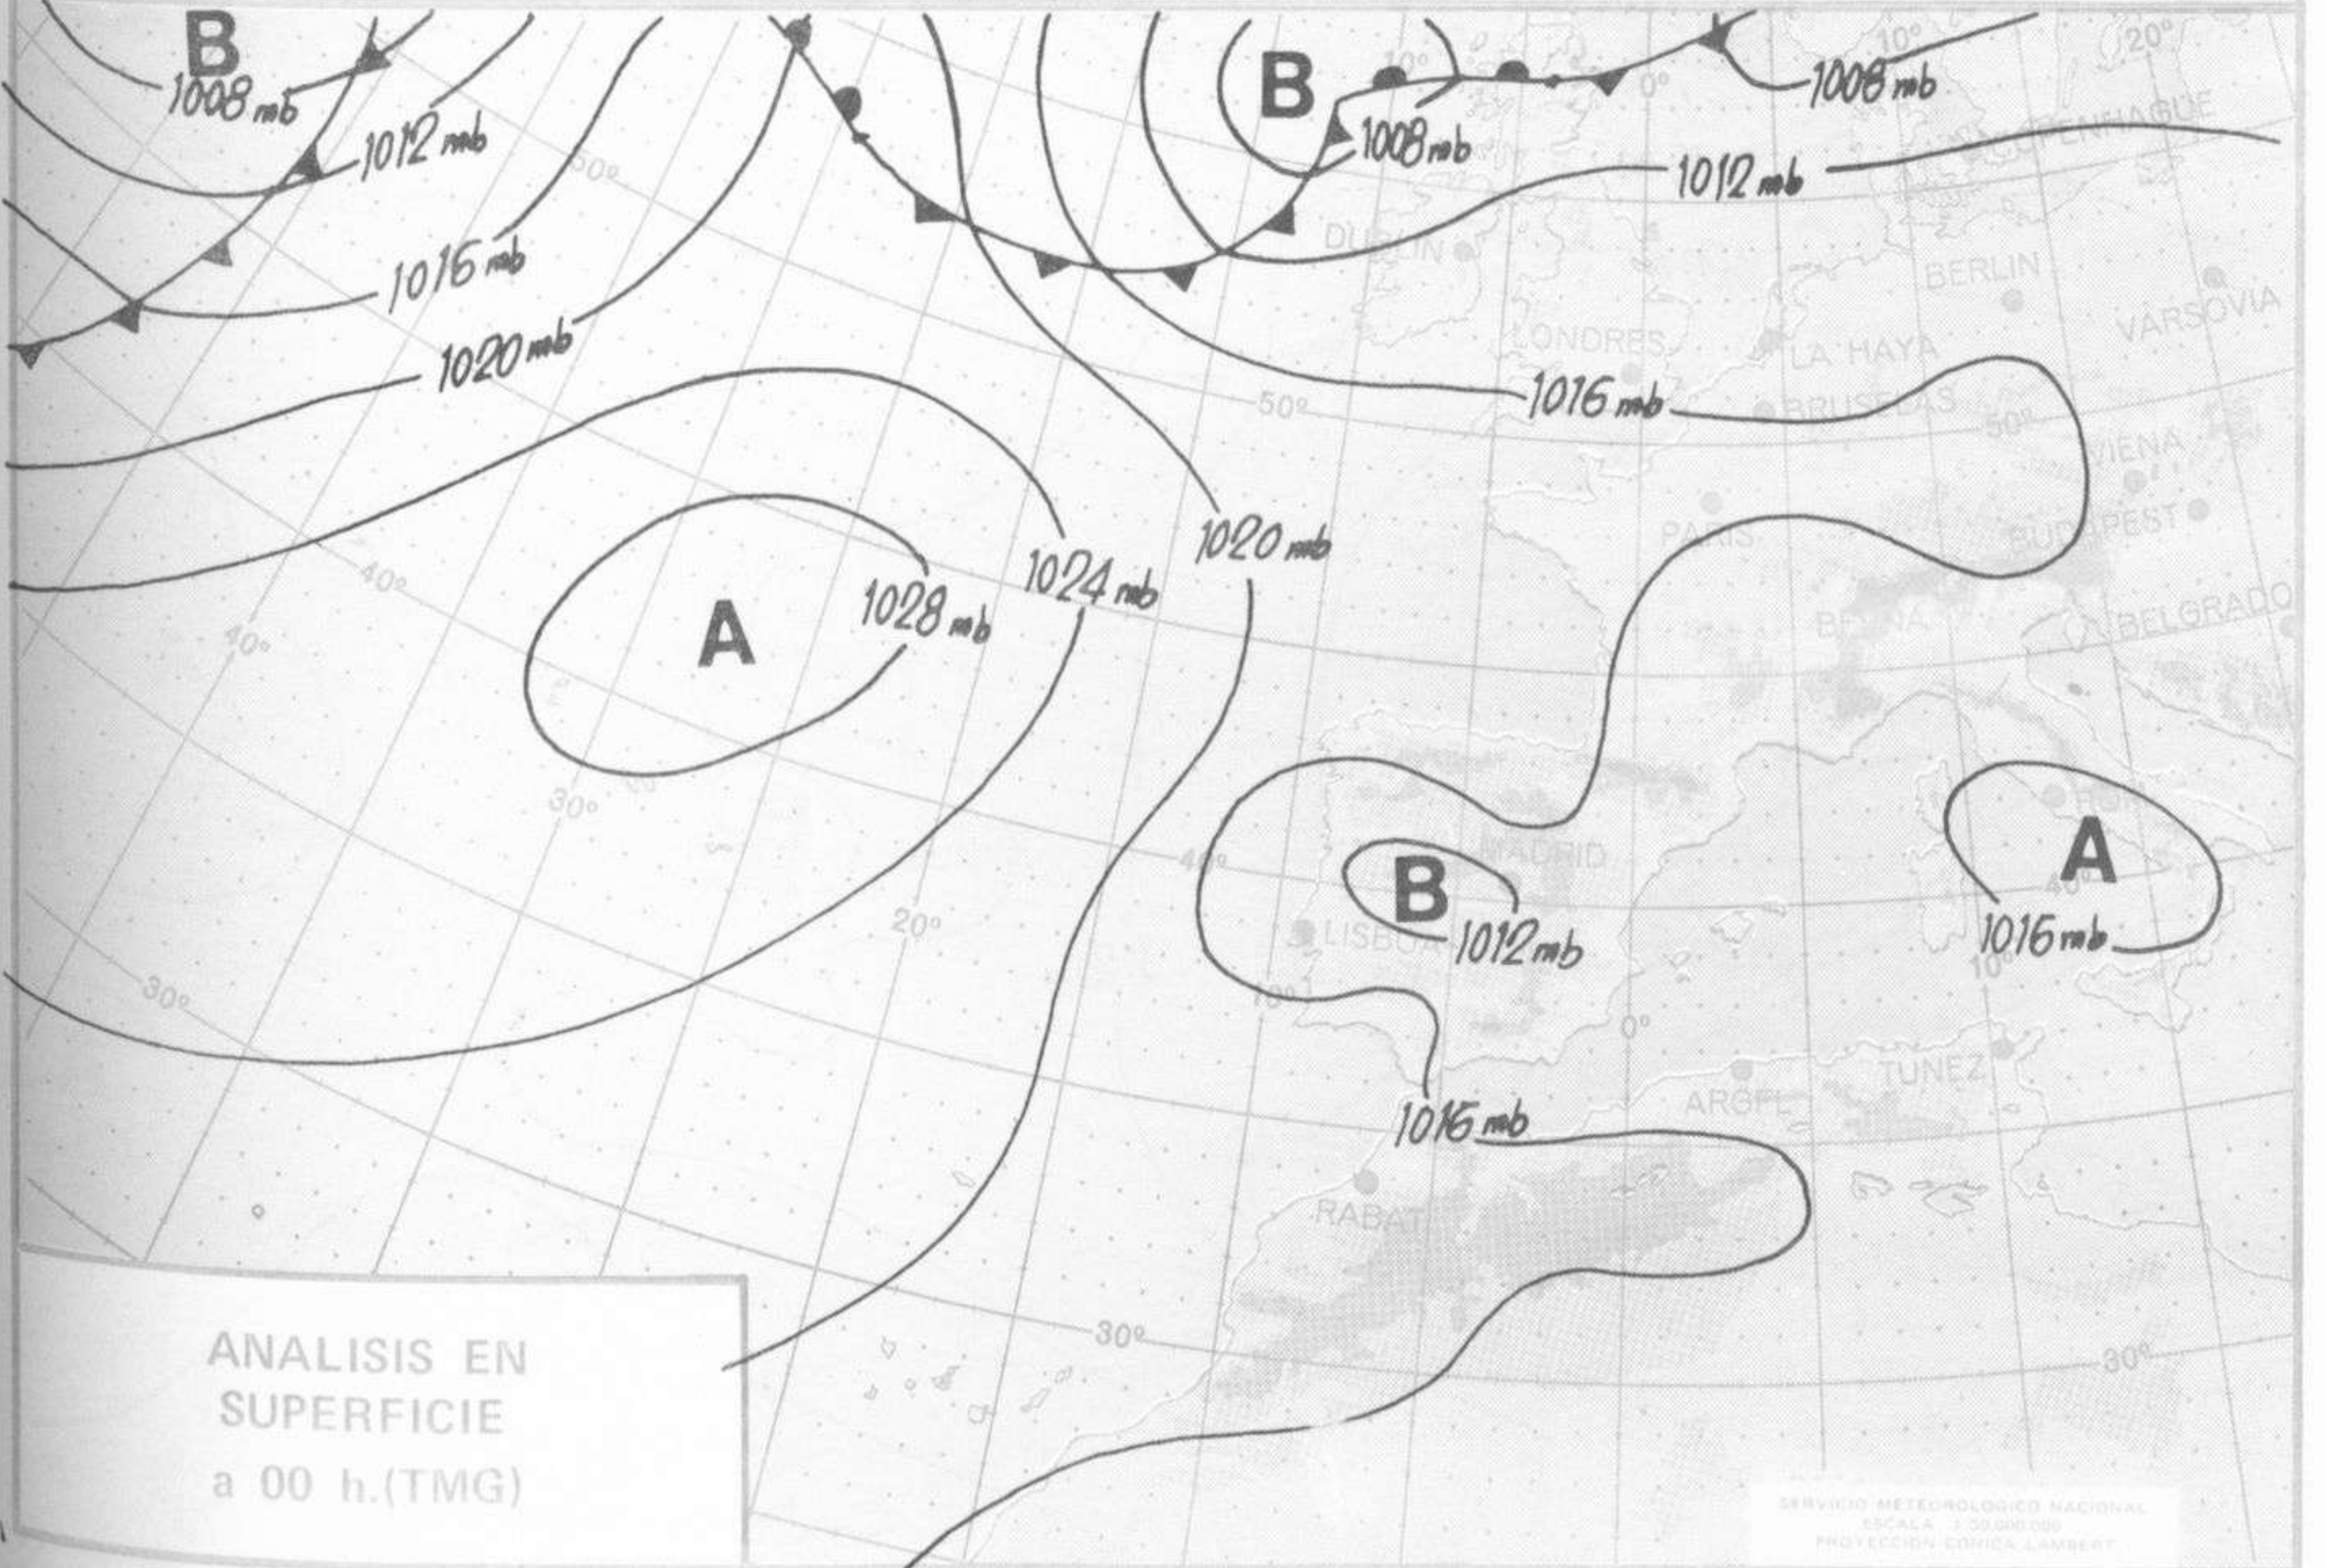

Dirección postal: Centro de Análisis y Predicción (Ciudad Universitaria), Apartado 285 - Madrid - 3 - (España) - Teléfono: 244 35 00
Fonometeo local: teléfono 094 - Fonometeo España: teléfono 232 69 40 de Madrid