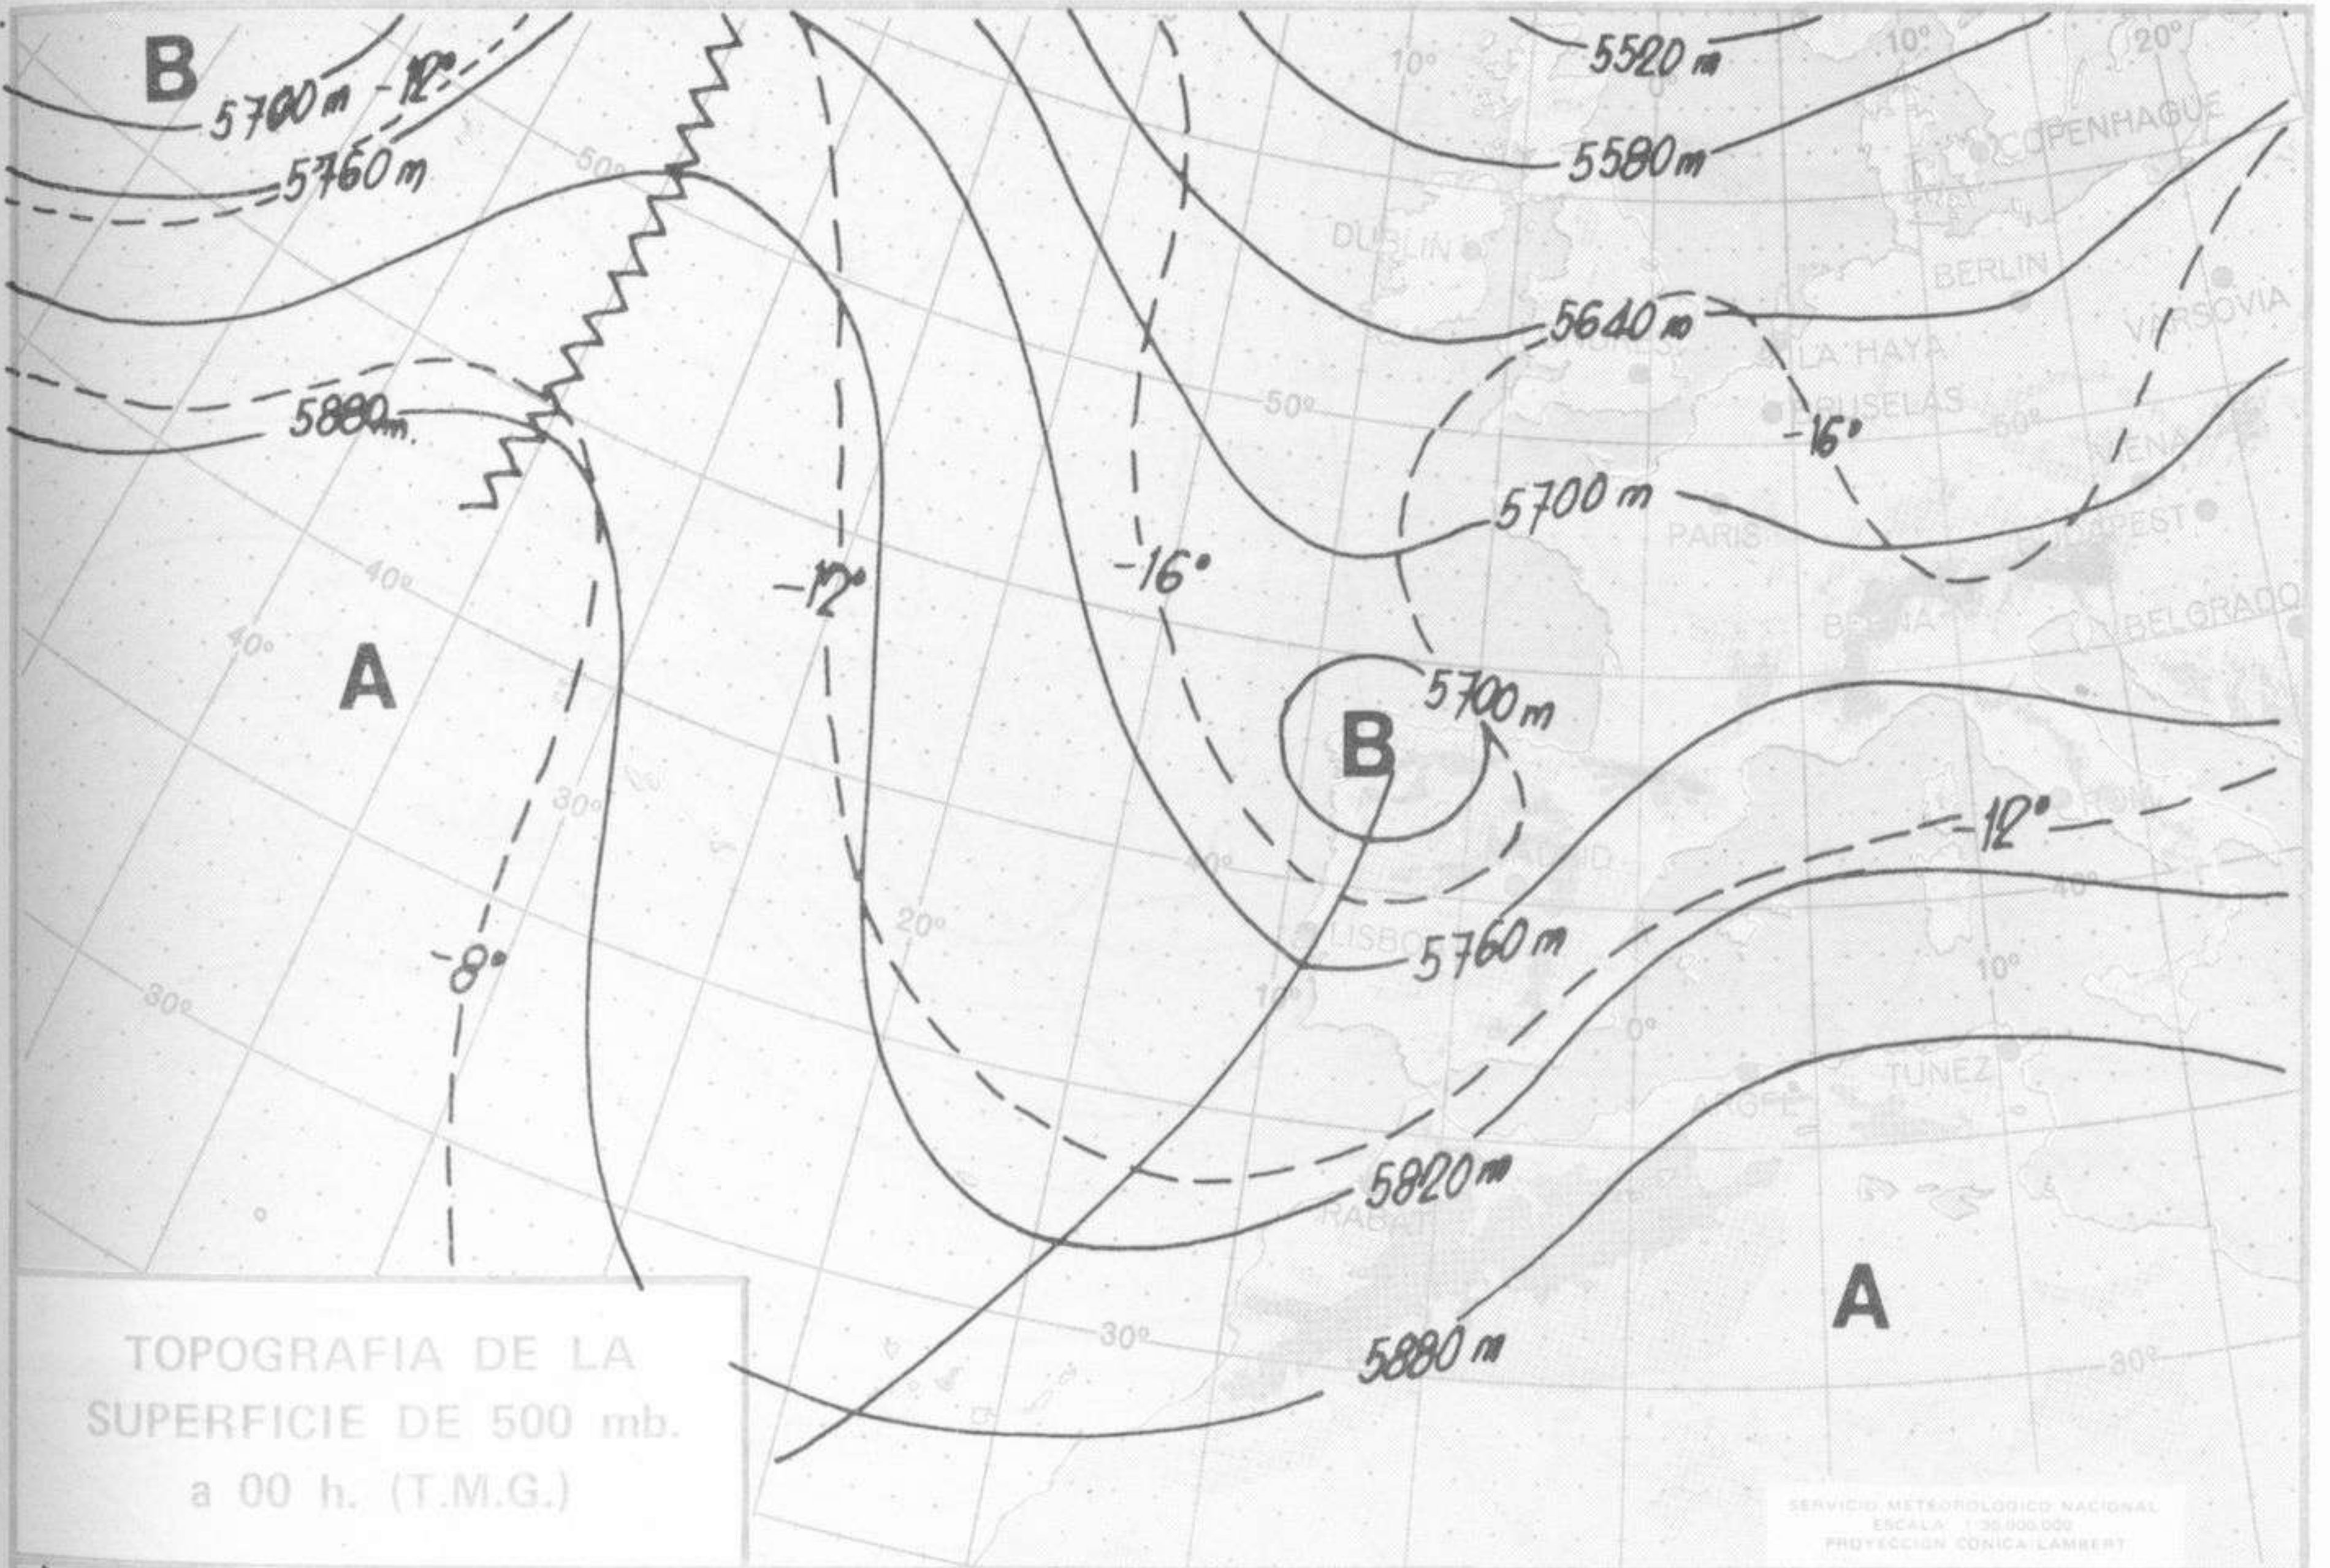

Dirección postal: Centro de Análisis y Predicción (Ciudad Universitaria), Apartado 285 - Madrid - 3 - (España) - Teléfono: 244 35 00
Fonometeo local: teléfono 094 - Fonometeo España: teléfono 232 69 40 de Madrid