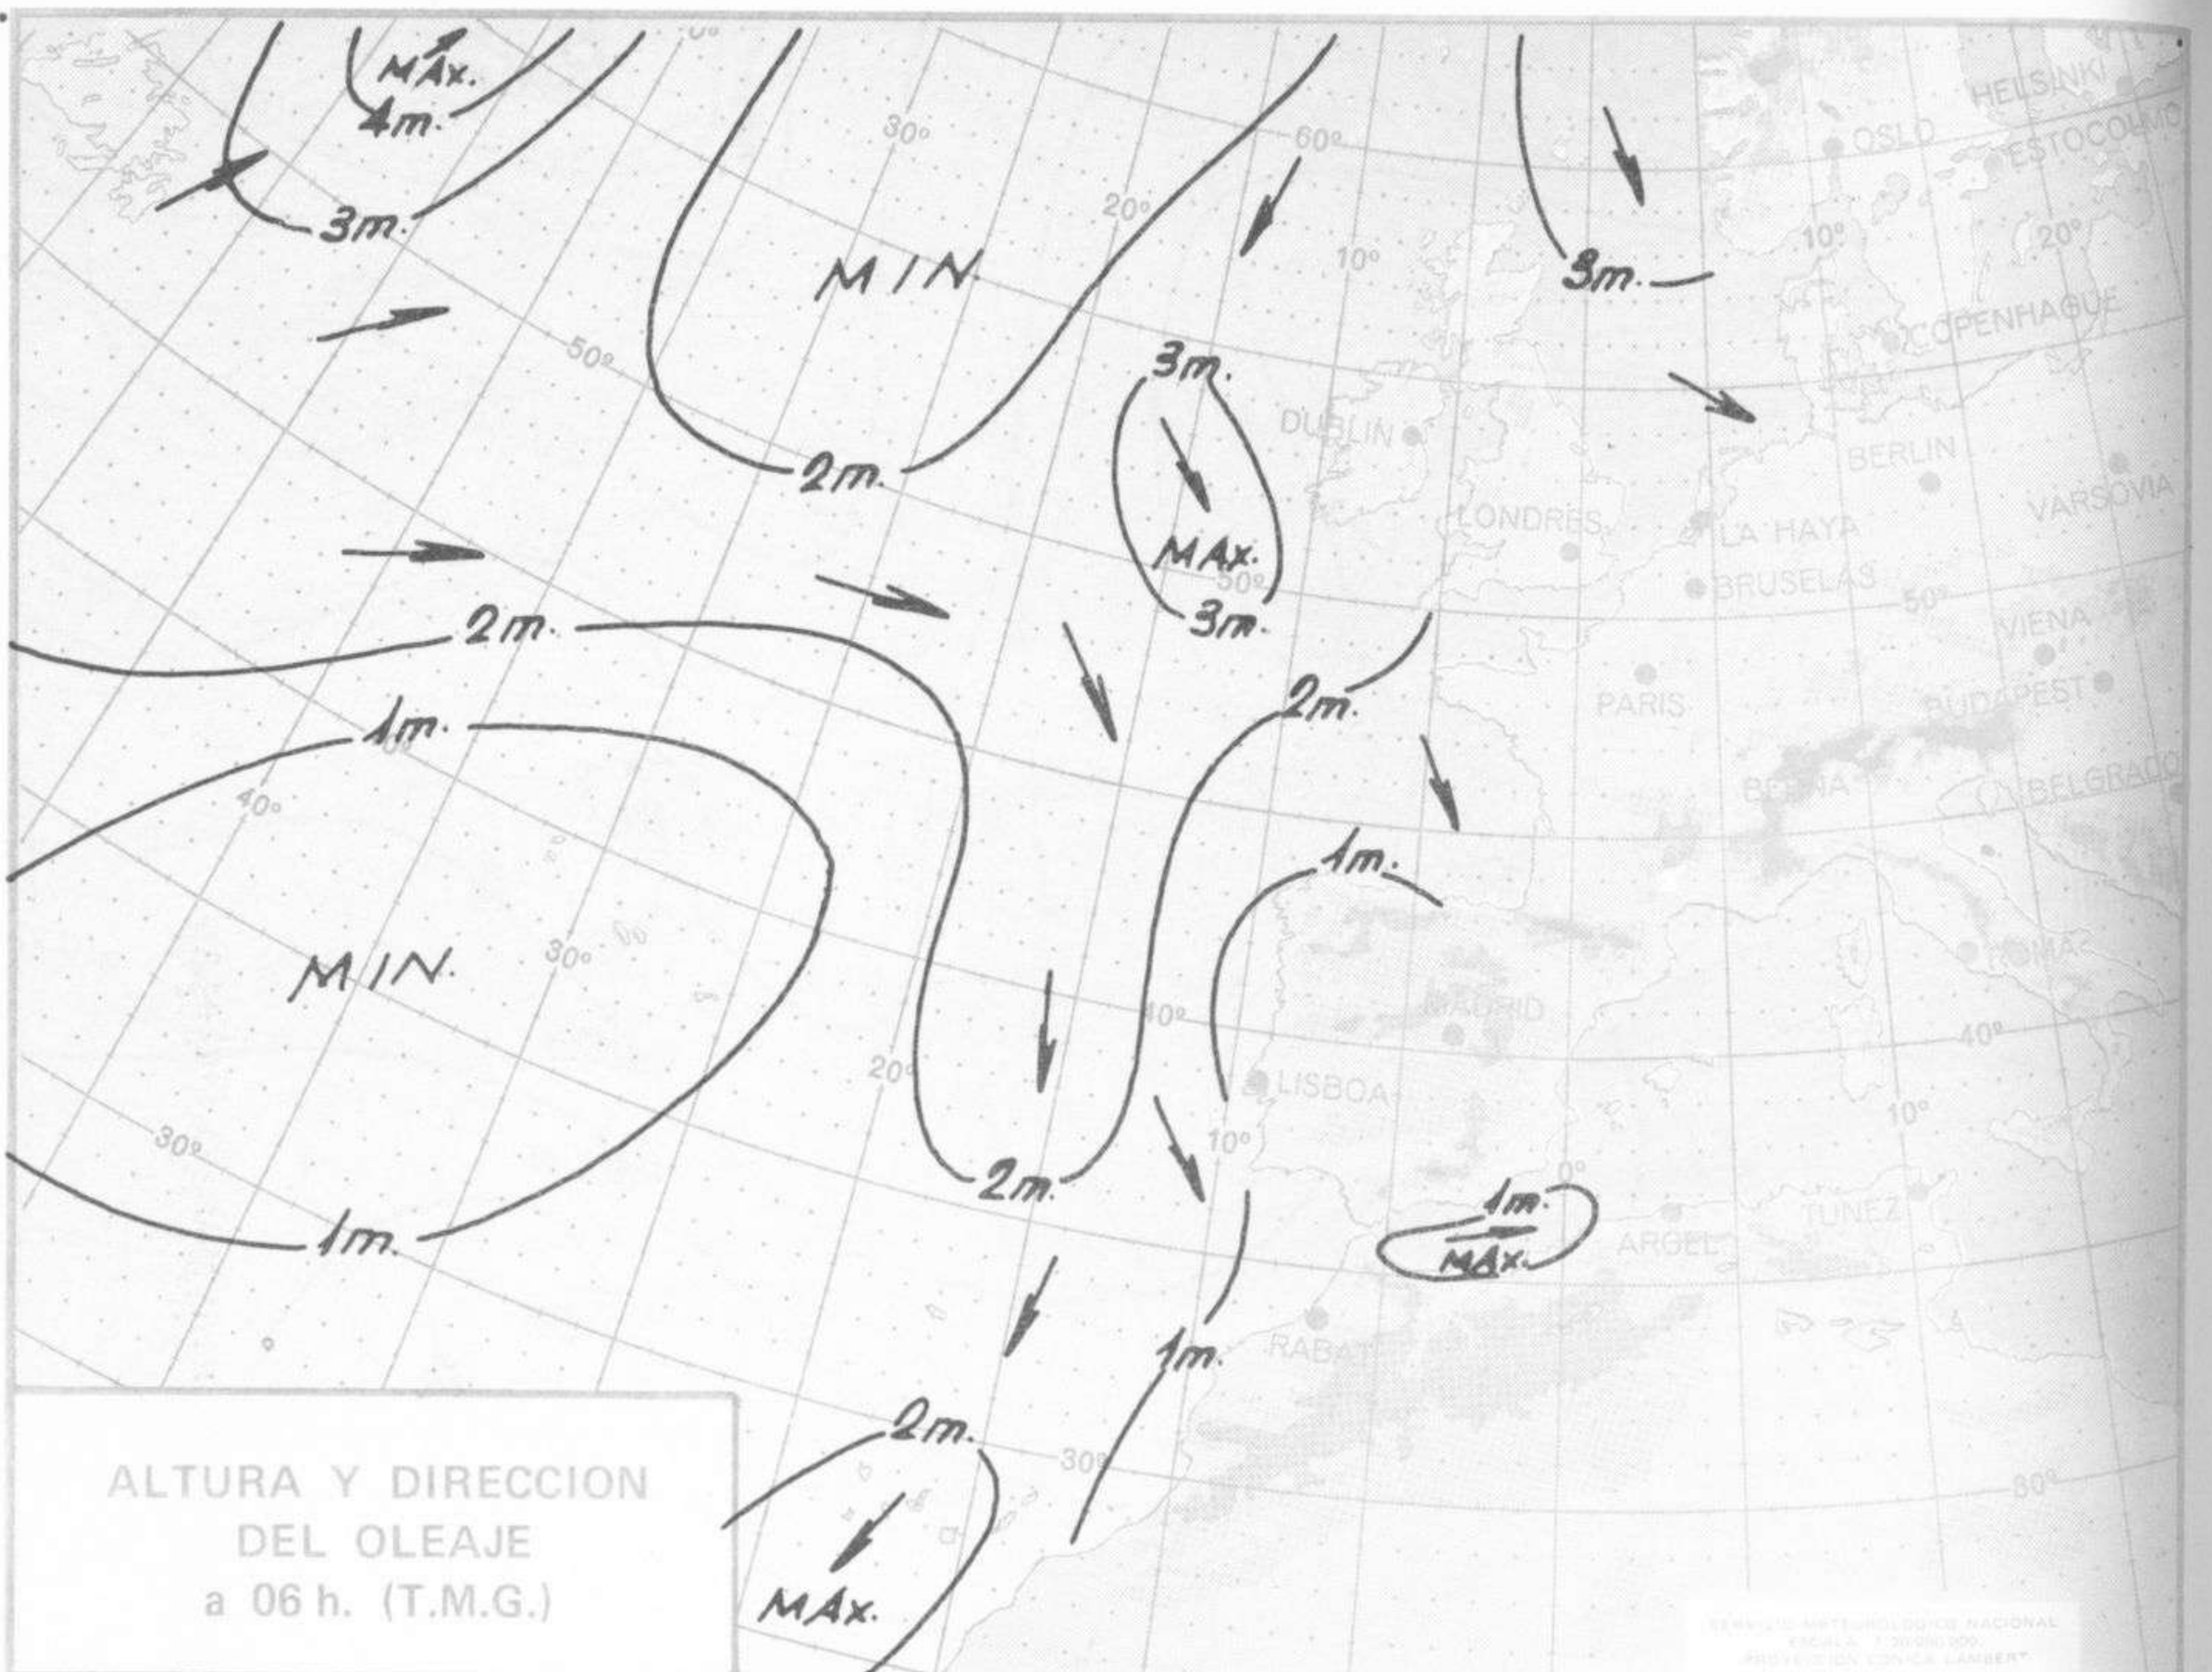

COMPLEMENTO A LA INFORMACION TECNICA DIARIA

Dirección postal: Centro de Análisis y Predicción (Ciudad Universitaria), Apartado 285 - Madrid - 3 - (España) - Teléfono: 244 35 00
Fonometeo local: teléfono 094 - Fonometeo España: teléfono 232 69 40 de Madrid

MADRID, Sábado 6 de SEPTIEMBRE de 1.975

		R A D I O S O N D E O S															
		Sondeos a 00 horas (T M G)						Sondeos a 12 horas (T M G)									
		Presiones tipo			Puntos notables			Presiones tipo			Puntos notables						
		PPP	hhh	TT	DD	dd	ff	PPP	TT	DD	PPP	TT	DD	PPP	TT	DD	
La Coruña	08.001	1000	149	15	30	02	09	1009	15	28	1000	152	16	56	04	04	
		850	1505	8	05	07	14	979	14	36	850	1513	8	20	03	06	
		700	3084	0	59	27	04	917	10	07	700	3094	1	31	02	06	
		500	5690	-16	68	03	09	831	8	08	500	5720	-15	63	02	11	
		400	7340	-28	59	04	09	734	1	11	400	7370	-28	62	34	07	
		300	9340	-25	44	06	04	719	2	57	300	9370	-44	60	01	15	
		250	10530	-55		06	06	617	-6	77	250	10580	-53		01	19	
		200	11950	-53		04	06	531	-13	73	200	13000	-55		34	15	
		150	13800	-54	v	02		409	-56	66	150	13860	-53		33	10	
		100	16400	-55	00	00		356	-34	66	100	16470	-54		27	08	
		70						285	-48	34	70						
	50						252	-54	39	50							
	30									30							
	20						197	-52		20							
Madrid / Barajas	08.221	1000	99					941	22	64	1000	115					
		850	1502	16	62	25	21	850	16	62	850	1514	13	46	22	14	
		700	3108	2	62	19	24	708	3	61	700	3107	0	50	22	24	
		500	5730	+16	64	21	27	435	-23	67	500	5730	-15		22	30	
		400	7970	-27		23	57	307	-41		400	7370	-28		23	36	
		300	9370	-41		23	80	227	-53		300	9370	-43		23	3	
		250	10590	-49		23	97	112	-59		250	10590	-48		23	64	
		200	13030	-54		22	74				200	12060	-48		23	66	
		150	13870	-56		22	41				150	13930	-53		23	45	
		100	16430	-58		22	38				100	16530	-55		23	71	
		70									70						
	50									50							
	30									30							
	20									20							
Palma de Mallorca / Bon Bonet	08.302	1000	138	22	37	15	04	1010	22	40	1000	138	24	50	23	02	
		850	1538	17	60	12	16	964	20	13	850	1538	16	46	28	23	
		700	3173	7	56	23	25	797	17	65	700	3167	6	33	23	3	
		500	5850	-12		23	41	646	3	16	500	5840	-11	00	22	80	
		400	7510	-24		24	56	515	-10	62	400	7520	-22	21			
		300	9550	-40		24	68	229	-53		300	9560	-38	46			
		250	10770	-48				134	-65		250	10790	-46	56			
		200	12210	-56				100	-65		200	12250	-54	56			
		150	14010	-63							150	14070	-60				
		100	16480	-65							100						
		70									70						
	50									50							
	30									30							
	20									20							
Santa Cruz de Tenerife	60.020	1000	156	23	59	29	08	1014	23	58	1000	174	23	56	26	06	
		850	1563	19	65	29	21	955	22	59	850	1565	16	57	36	10	
		700	3189	6	14	26	25	887	22	68	700	3197	7	38	25	16	
		500	5870	-10	00	20	100	765	10	40	500	5880	-12	00	25	30	
		400	7560	-20	50	24	35	662	3	00	400	7550	-25	59	25	30	
		300	9640	-35	36	24	35	495	-10	03	300	9580	-48		26	50	
		250	10880	-45		24	30	429	-16	56	250	10800	-48		26	30	
		200	12340	-57		24	30	363	-25	18	200	12240	-58		26	35	
		150	14110	-66		24	30	320	-31	35	150	14020	-66		26	40	
		100	16530	-70		24	25	200	-57		100						
		70									70						
	50									50							
	30									30							
	20									20							

V I E N T O E N A L T I T U D																
Estación	Tipo de Sonda	Indicativo	dia/hora	Tierra dd ff	1.000m. dd ff	1.500m. dd ff	2.000m. dd ff	3.000m. dd ff	4.000m. dd ff	5.500m. dd ff	7.000m. dd ff	9.000m. dd ff	10.500m. dd ff	12.000m. dd ff	13.500m. dd ff	16.000m. dd ff