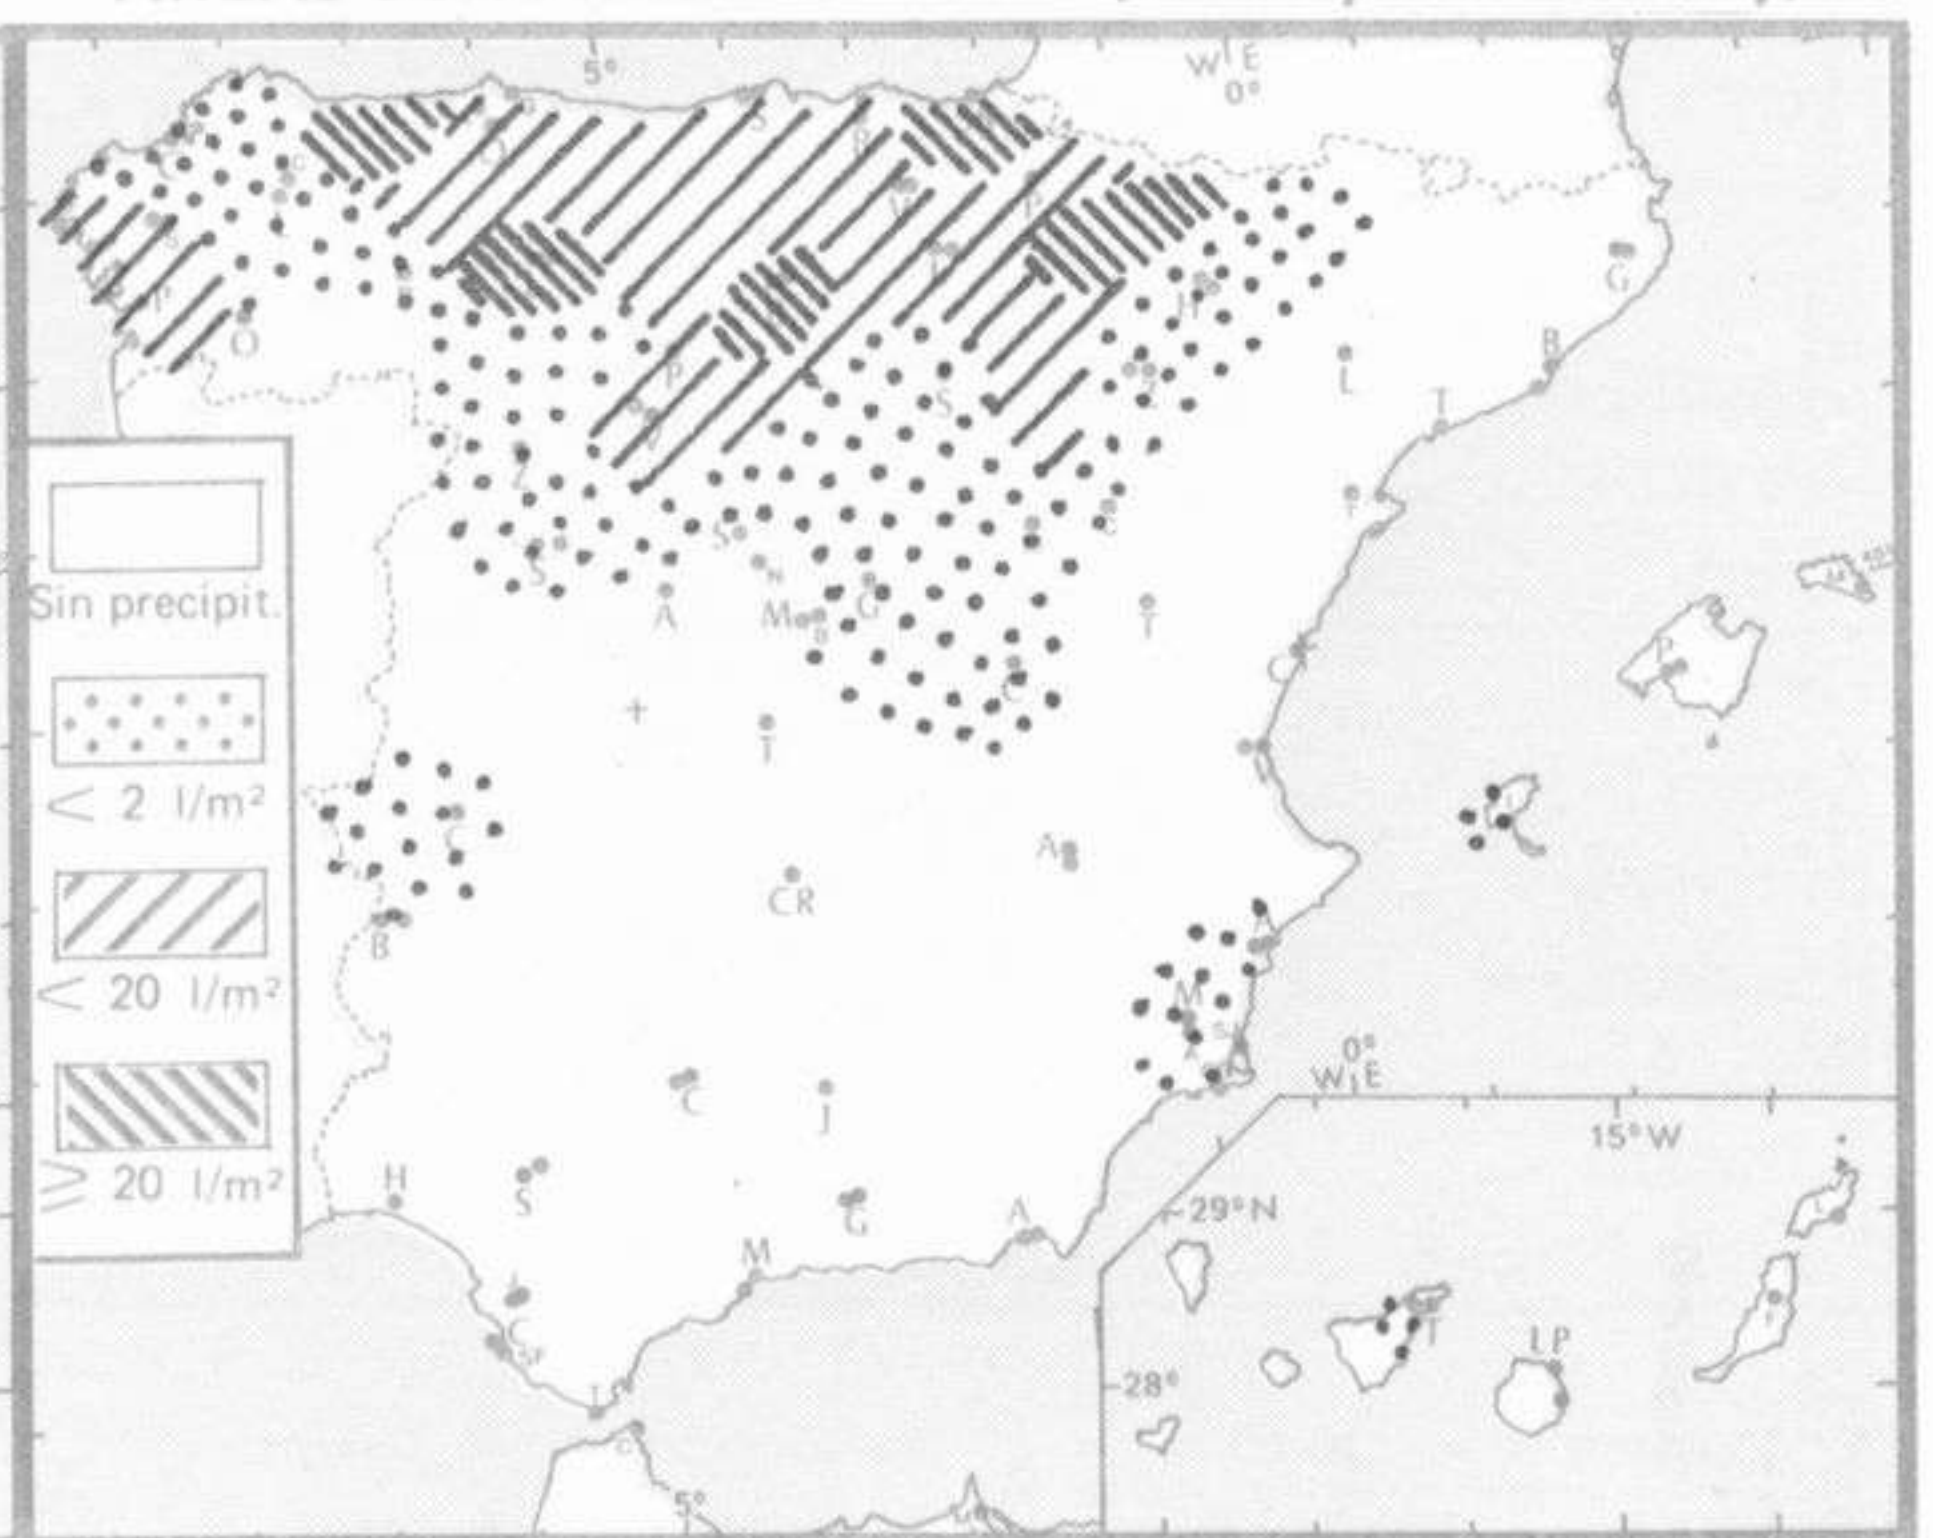

AREAS CON PRECIPITACION (12 h. ayer a 12 h. hoy)