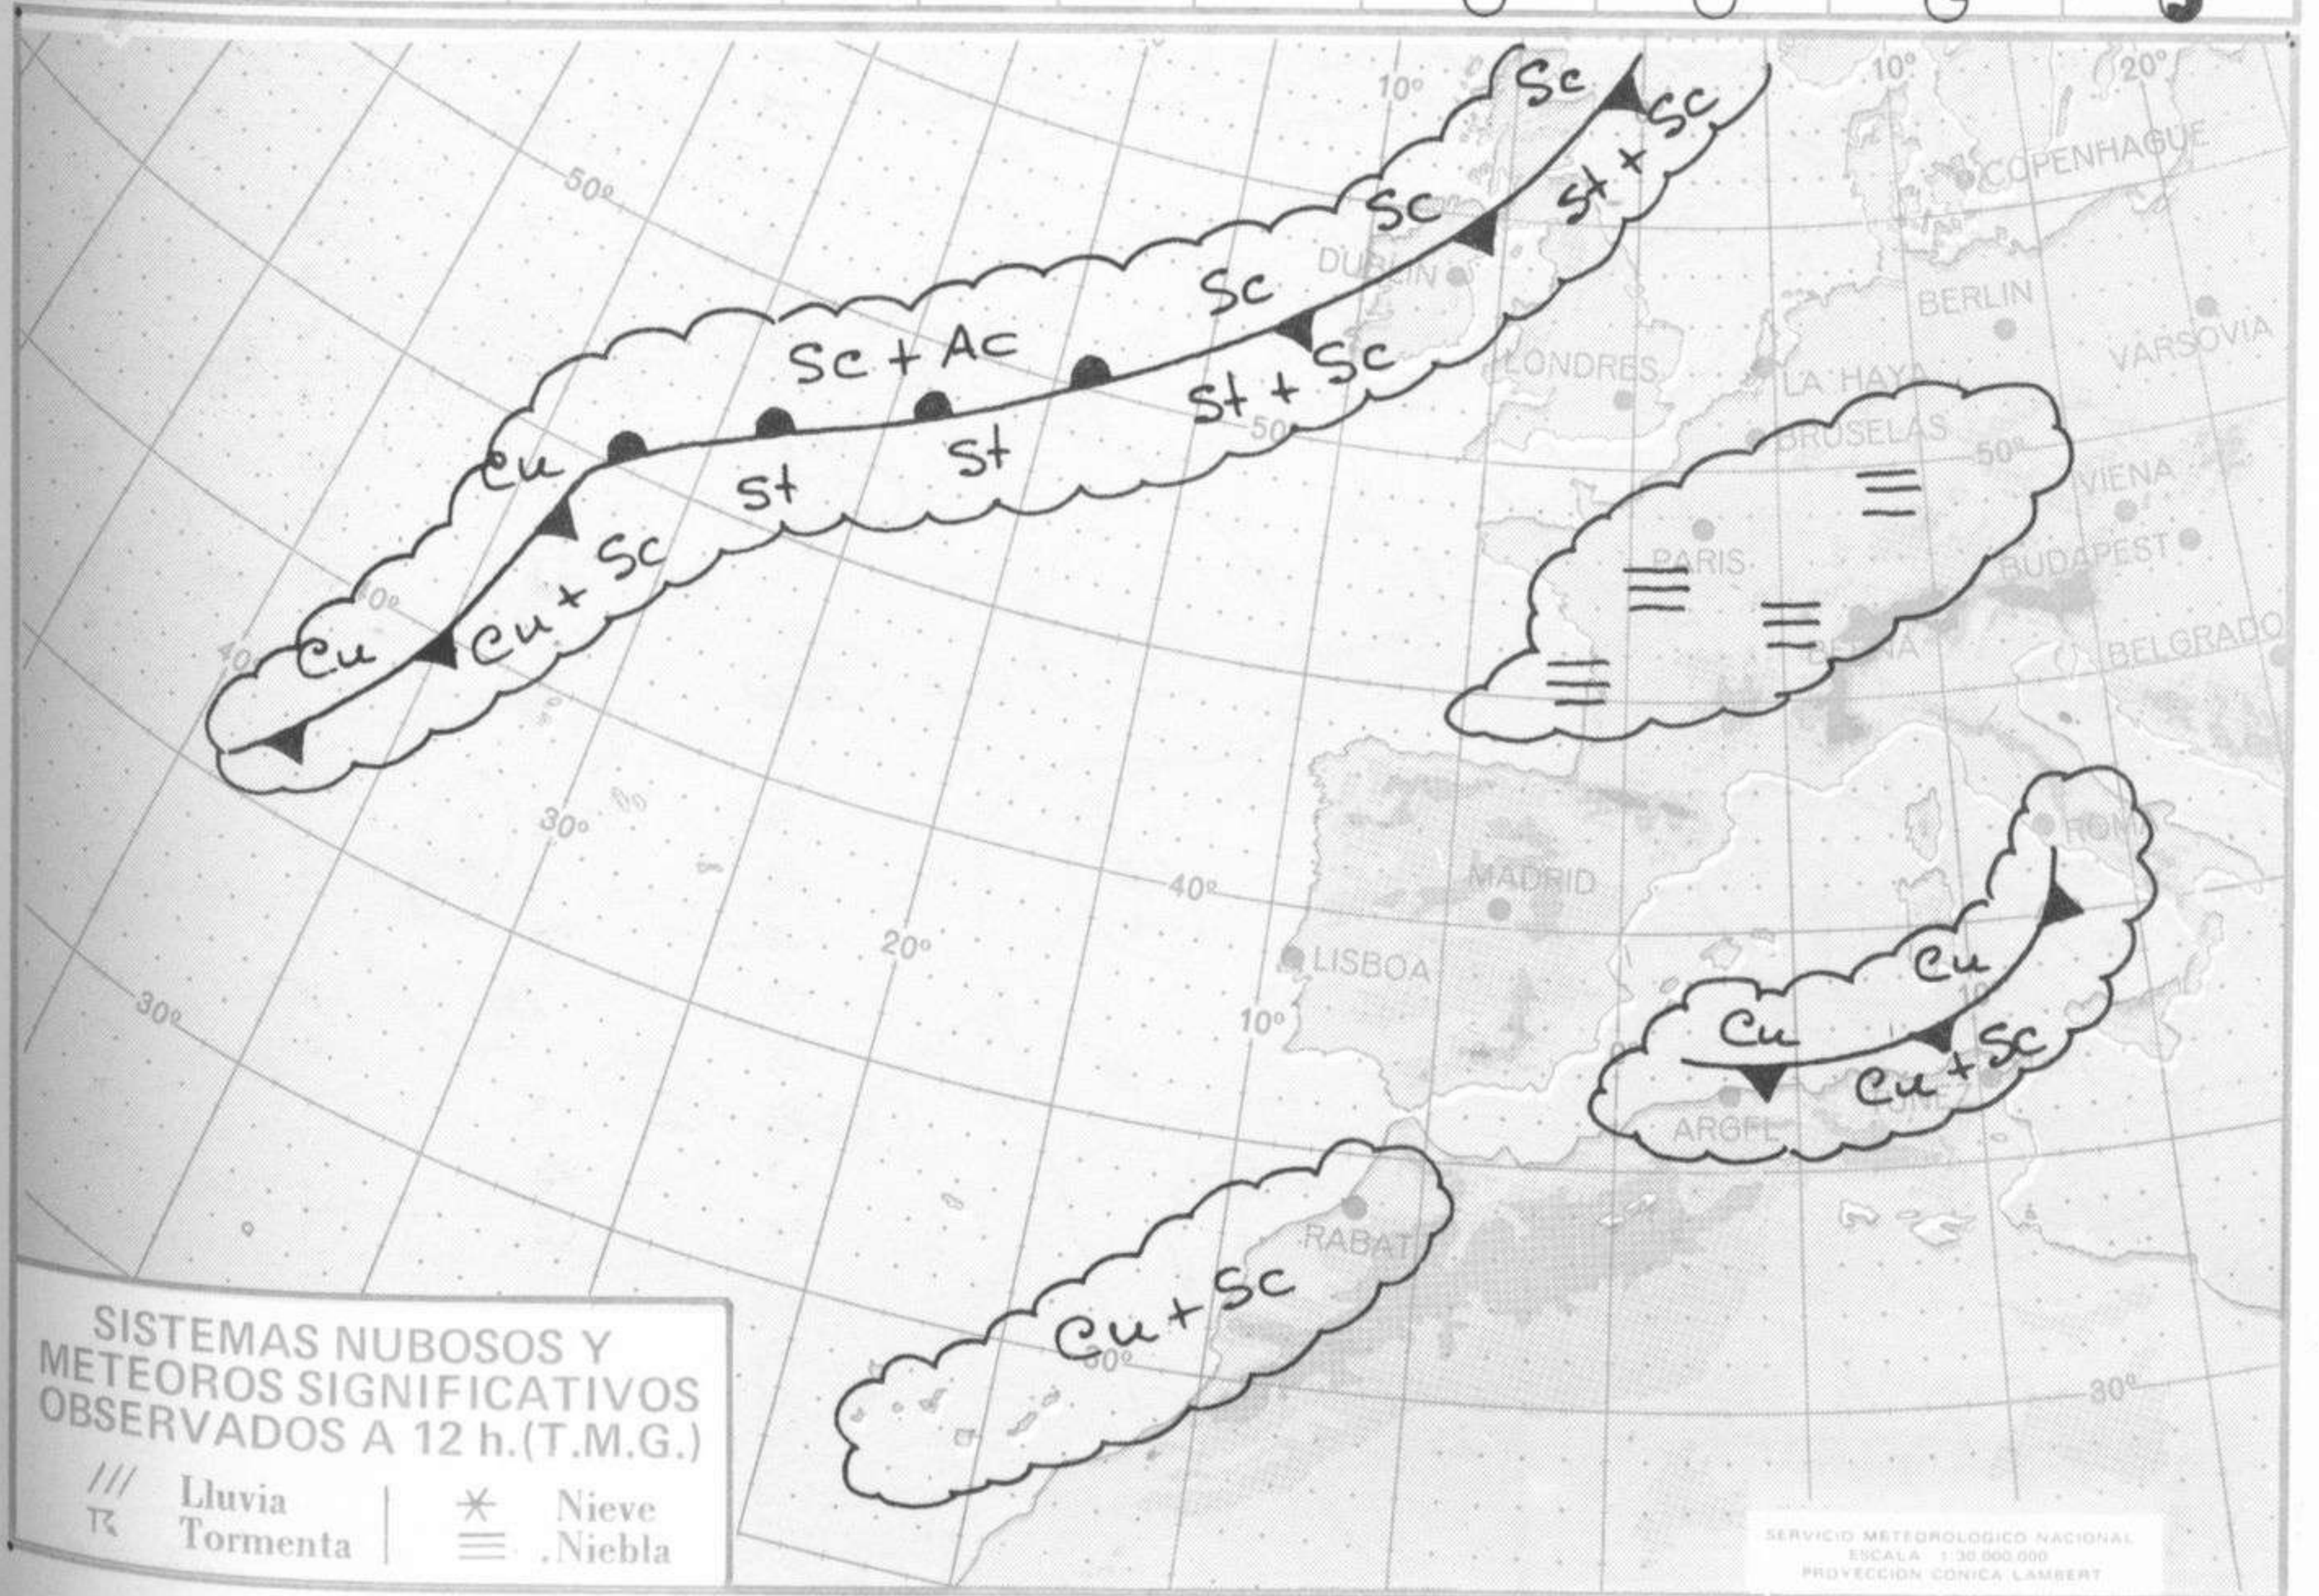

Estaciones	Temperaturas (°C)			Precipitación (l/m²)		Horas de sol ayer	Meteoros significativos			
	Máxima de ayer	Mínima de hoy	12 horas de hoy	06 ayer a 06 hoy	Hoy 06-12		18 horas de ayer	00 horas de hoy	06 horas de hoy	12 horas de hoy
Castellón de la Plana	29	20	30				☉		☉	☉
Valencia (A)	30	21	27			11.9	☉	☉	☉	☉
Valencia	31	20					☉		☉	☉
Alicante (A)	29	20	24			12.3	☉	☉	☉	☉
Alicante	30	19					☉		☉	☉
Murcia (A)	34	19	27			12.2	☉		☉	☉
Murcia	33	20	26			11.6	☉		☉	☉
Cartagena	25	20					☉		☉	☉
San Javier	28	18	24			8.8	☉	☉	☉	☉
Sevilla (A)	39	18	31			12.1	☉	☉	☉	☉
Córdoba (A)	38	22	29			12.0	☉		☉	☉
Jaén	35	19	26				☉		☉	☉
Granada (A)	34	15	29			12.3	☉	☉	☉	☉
Huelva	38	22				12.8	☉		☉	☉
Jerez de la Frontera (A) ...	38	18	33				☉	☉	☉	☉
Cádiz	33	20	32			12.0	☉		☉	☉
San Fernando	37	20				10.8	☉		☉	☉
Tarifa	23	21				11.5	☉		☉	☉
Málaga (A)	27	16	26			12.2	☉	☉	☉	☉
Almería (A)	28	20	29			12.0	☉		☉	☉
Palma de Mallorca (A)	28	16	24	5		X	☉	☉	☉	☉
Mahón (A)	26	18	21	9	ip	9.0	☉	☉	☉	☉
Ibiza (A)	28	16	25	12	ip	11.0	☉	☉	☉	☉
Santa Cruz de Tenerife (A)...	24	16	30			10.0	☉	☉	☉	☉
Santa Cruz de Tenerife	30	21	30			10.2	☉	☉	☉	☉
Las Palmas (A)	30	21	30			7.6	☉	☉	☉	☉
Fuerteventura (A)	31	20	25			7.7	☉	☉	☉	☉
Lanzarote (A)	30	21	26				☉		☉	☉
Ceuta	26	16	24				☉		☉	☉
Melilla	27	19	26				☉	☉	☉	☉