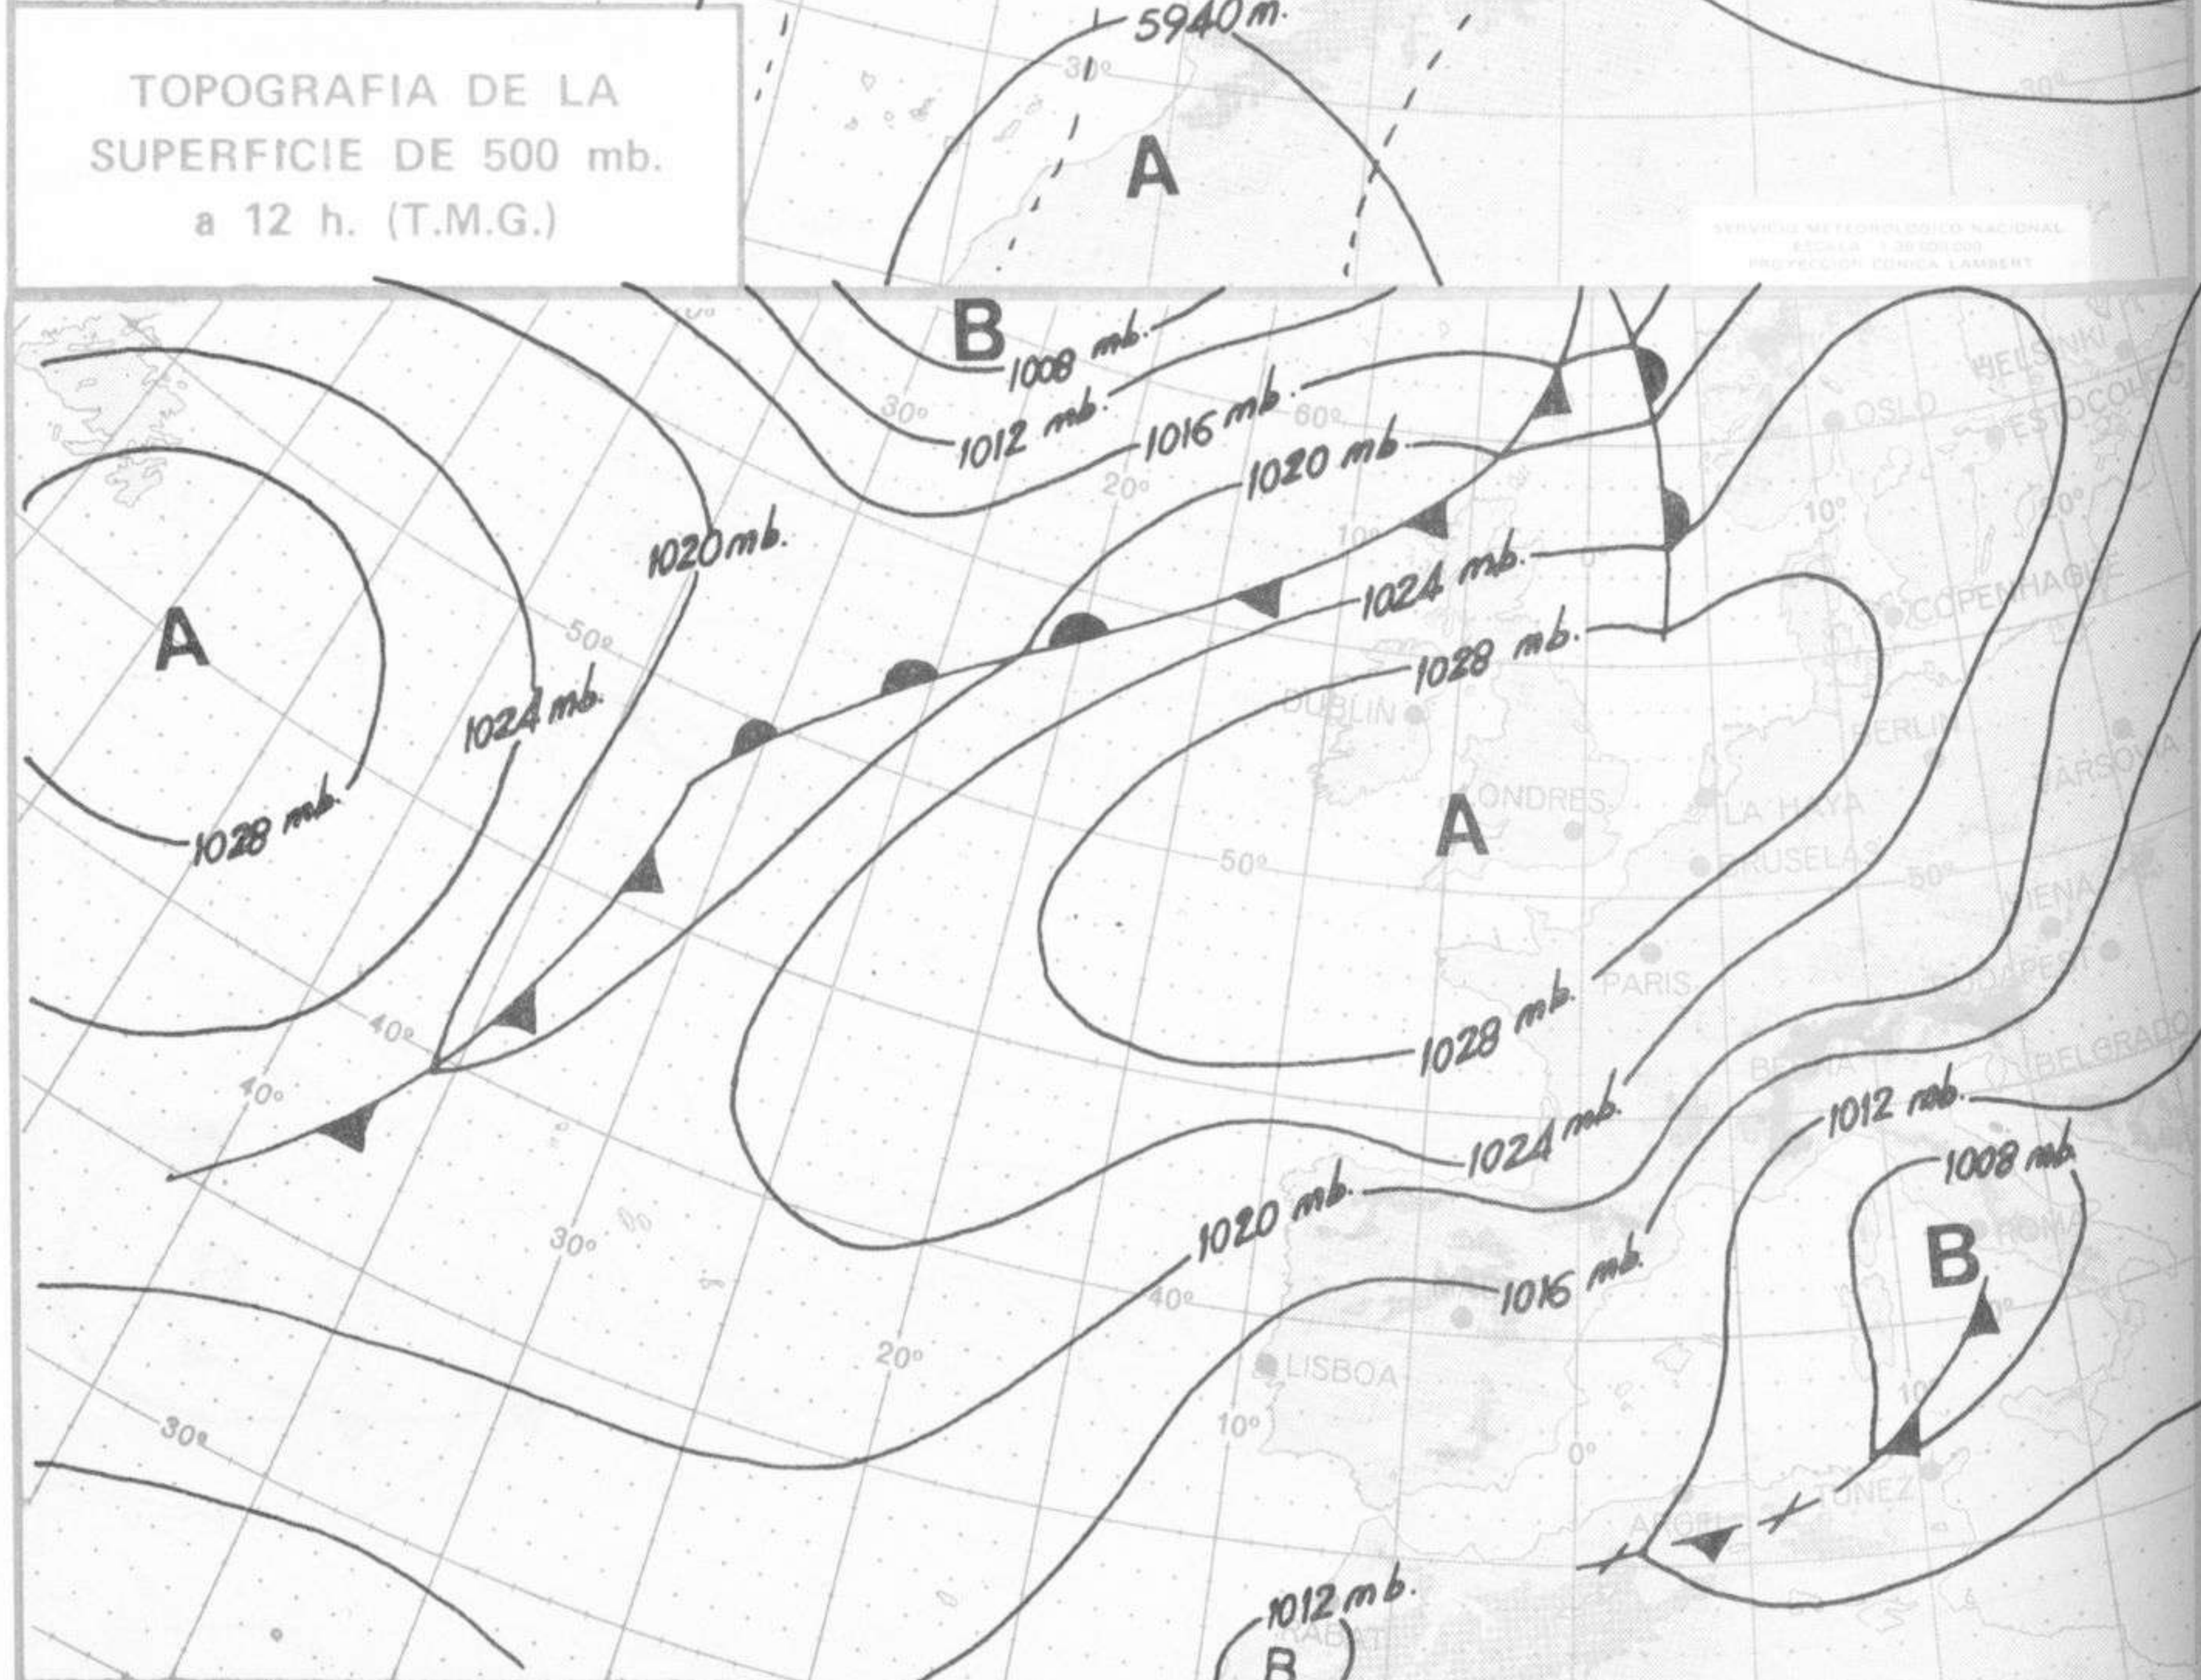

TOPOGRAFIA DE LA SUPERFICIE DE 500 mb. a 12 h. (T.M.G.)

ANALISIS EN SUPERFICIE a 12 h. (T.M.G.)

SERVICIO METEOROLOGICO NACIONAL  
 ESCALA 1:30 000 000  
 PROYECCION CONICA LAMBERT

SERVICIO METEOROLOGICO NACIONAL  
 ESCALA 1:30 000 000  
 PROYECCION CONICA LAMBERT