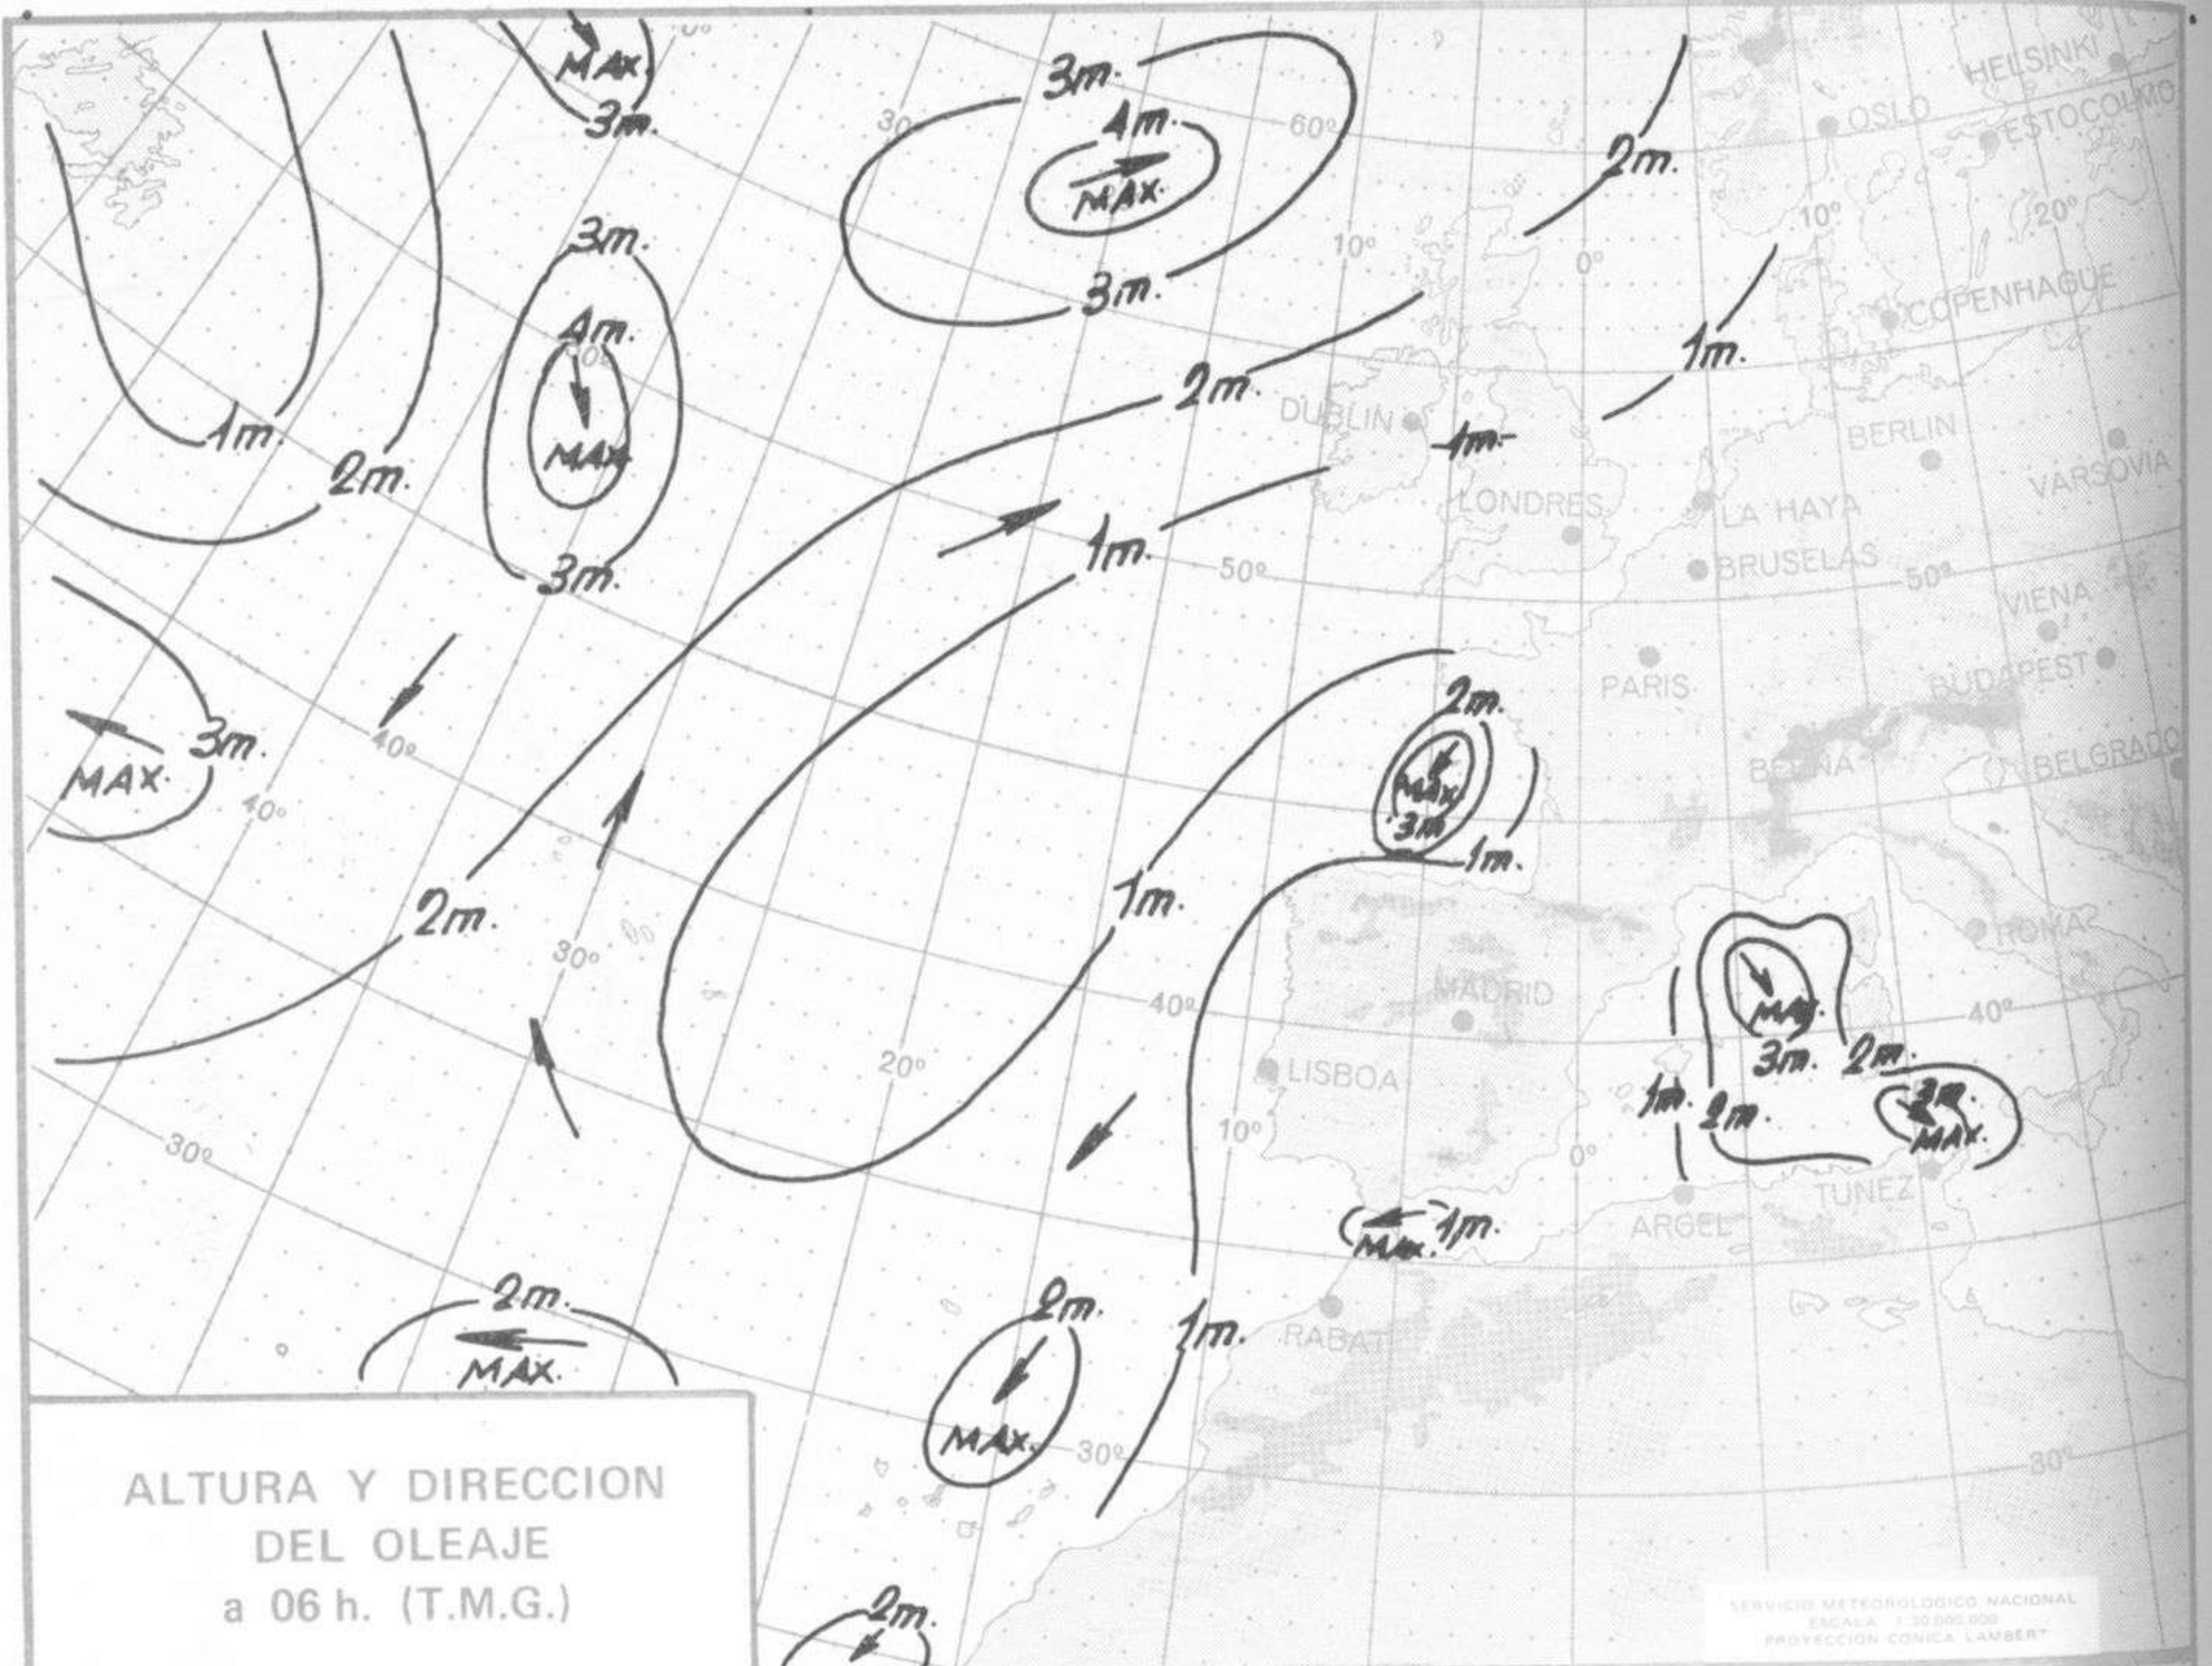

TOPOGRAFIA DE LA SUPERFICIE DE 500 mb. a 12 h. (T.M.G.)

ANALISIS EN SUPERFICIE a 12 h. (T.M.G.)

SERVICIO METEOROLOGICO NACIONAL  
 ESCALA 1:30 000 000  
 PROYECCION CONICA LAMBERT

SERVICIO METEOROLOGICO NACIONAL  
 ESCALA 1:30 000 000  
 PROYECCION CONICA LAMBERT