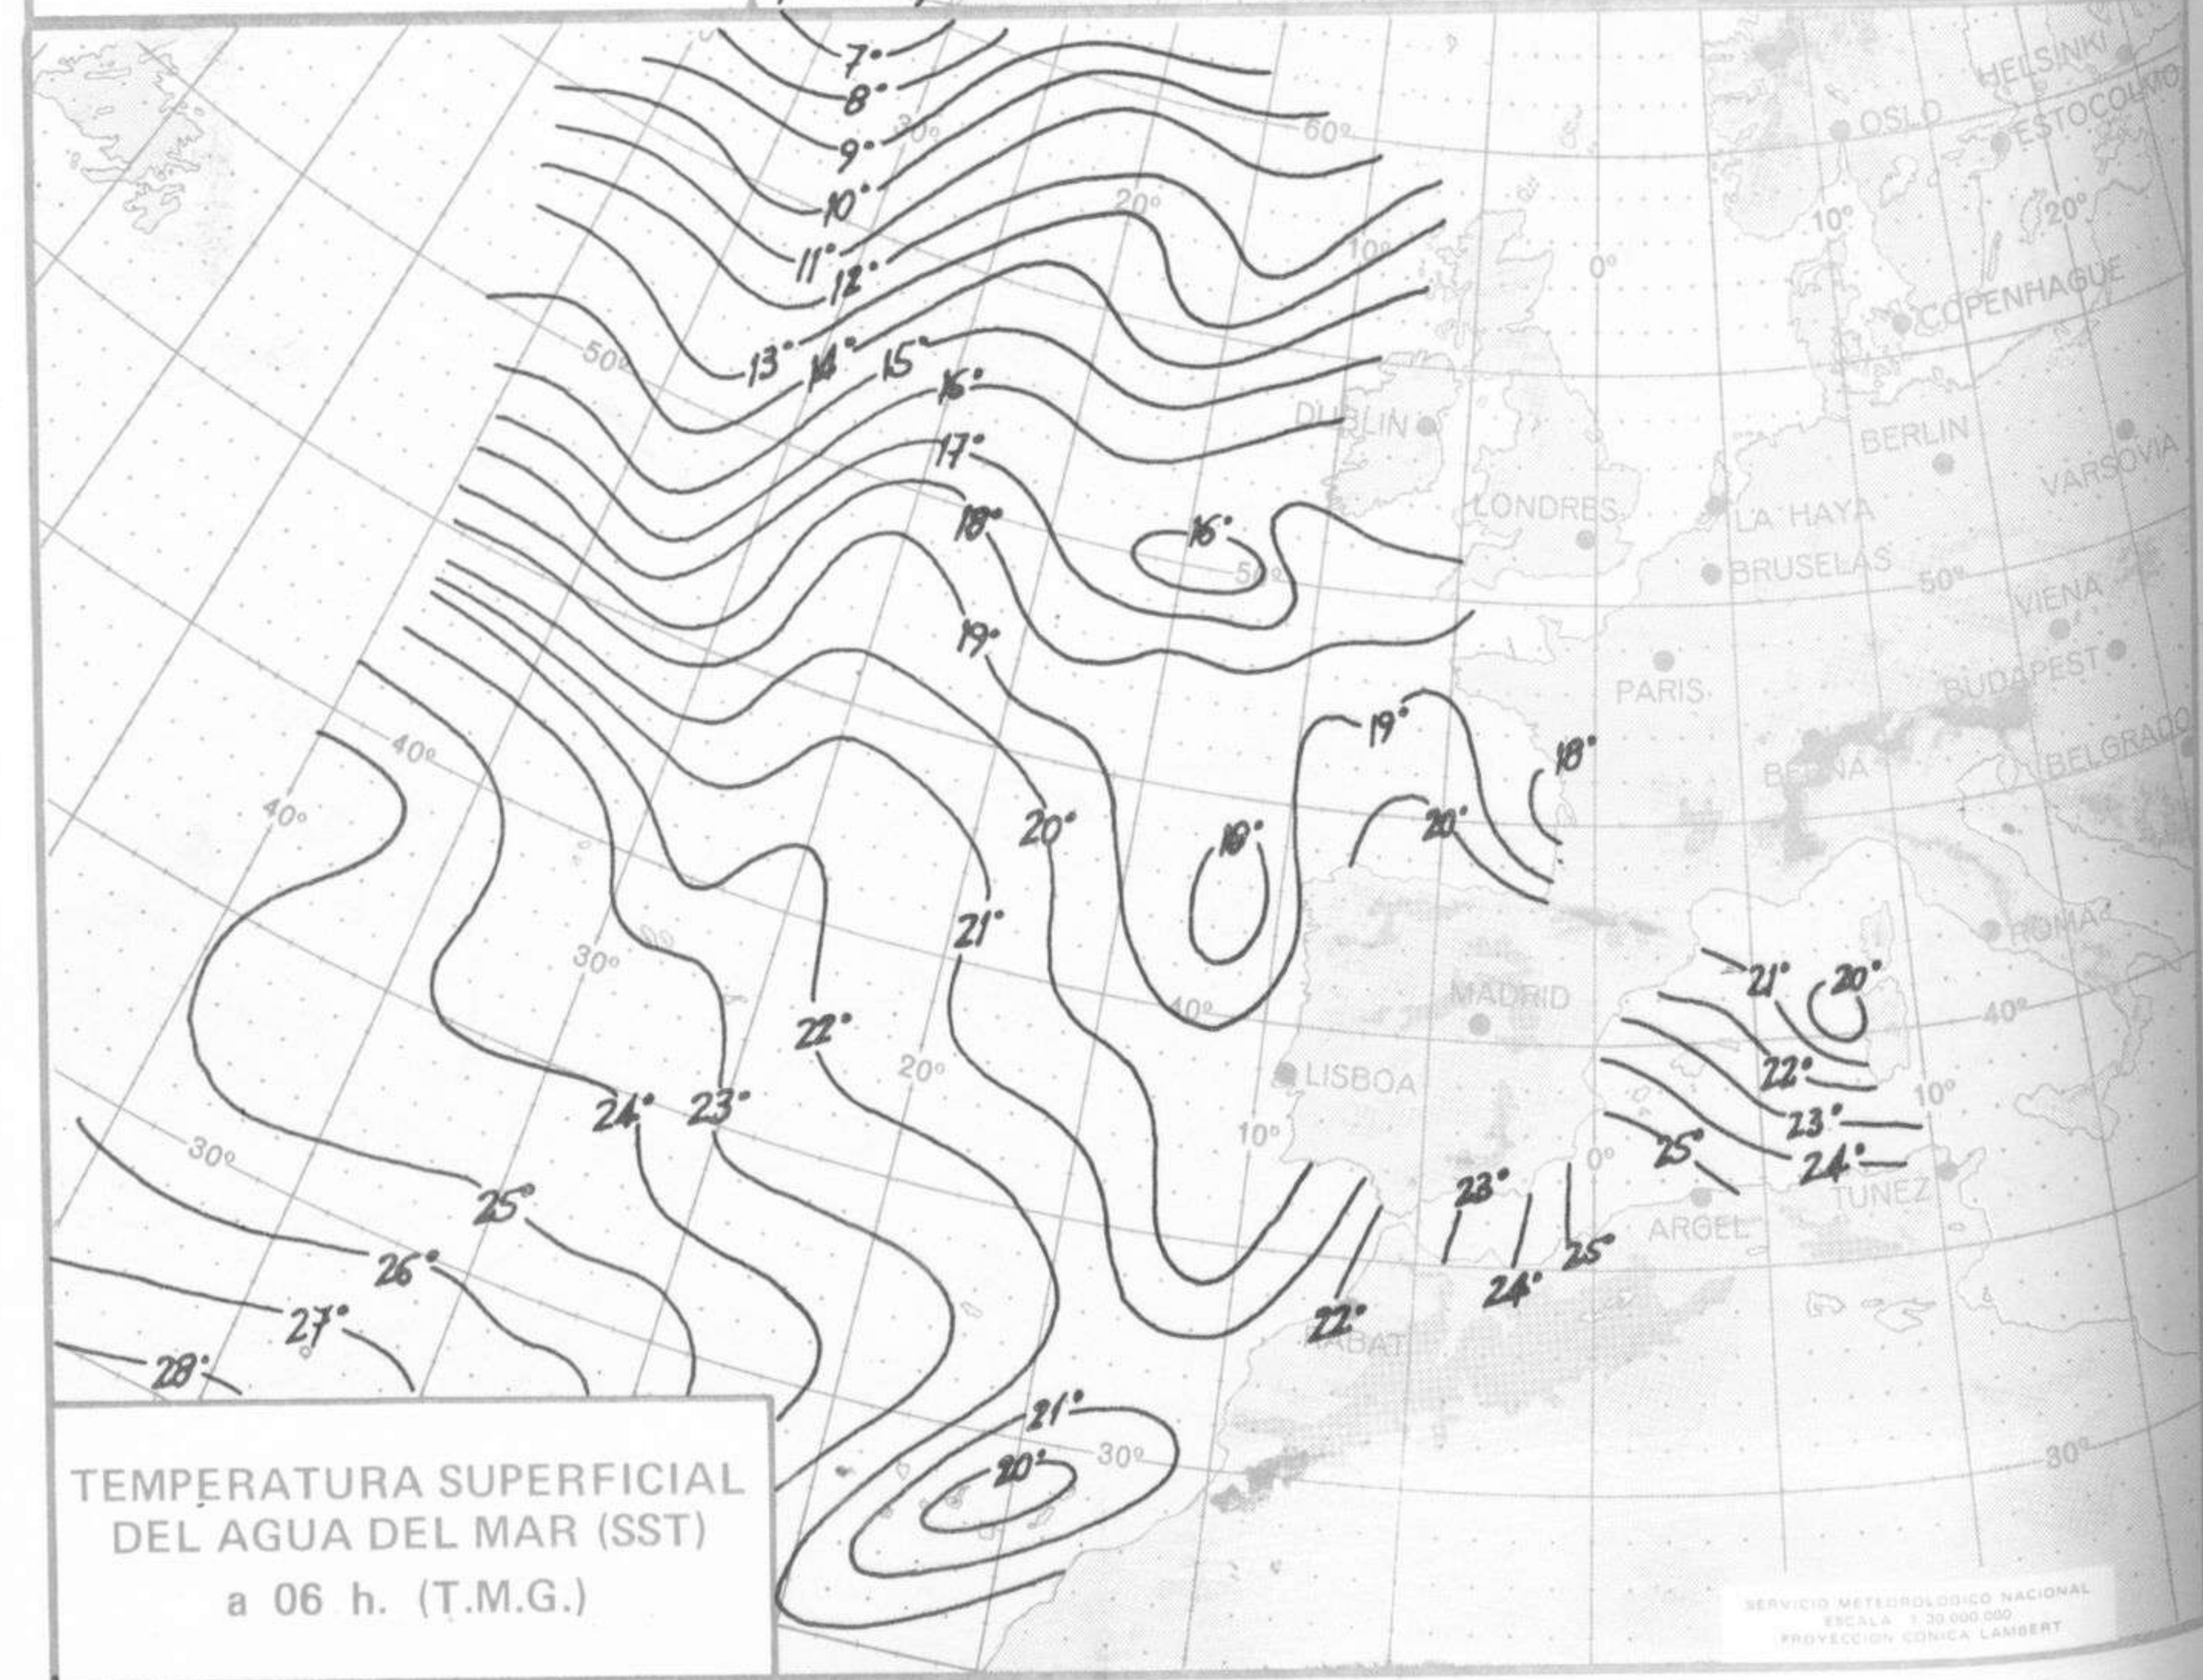

TOPOGRAFIA DE LA SUPERFICIE DE 500 mb. a 12 h. (T.M.G.)

ANALISIS EN SUPERFICIE a 12 h. (T.M.G.)

SERVICIO METEOROLOGICO NACIONAL  
 ESCALA 1:30 000 000  
 PROYECCION CONICA LAMBERT

SERVICIO METEOROLOGICO NACIONAL  
 ESCALA 1:30 000 000  
 PROYECCION CONICA LAMBERT