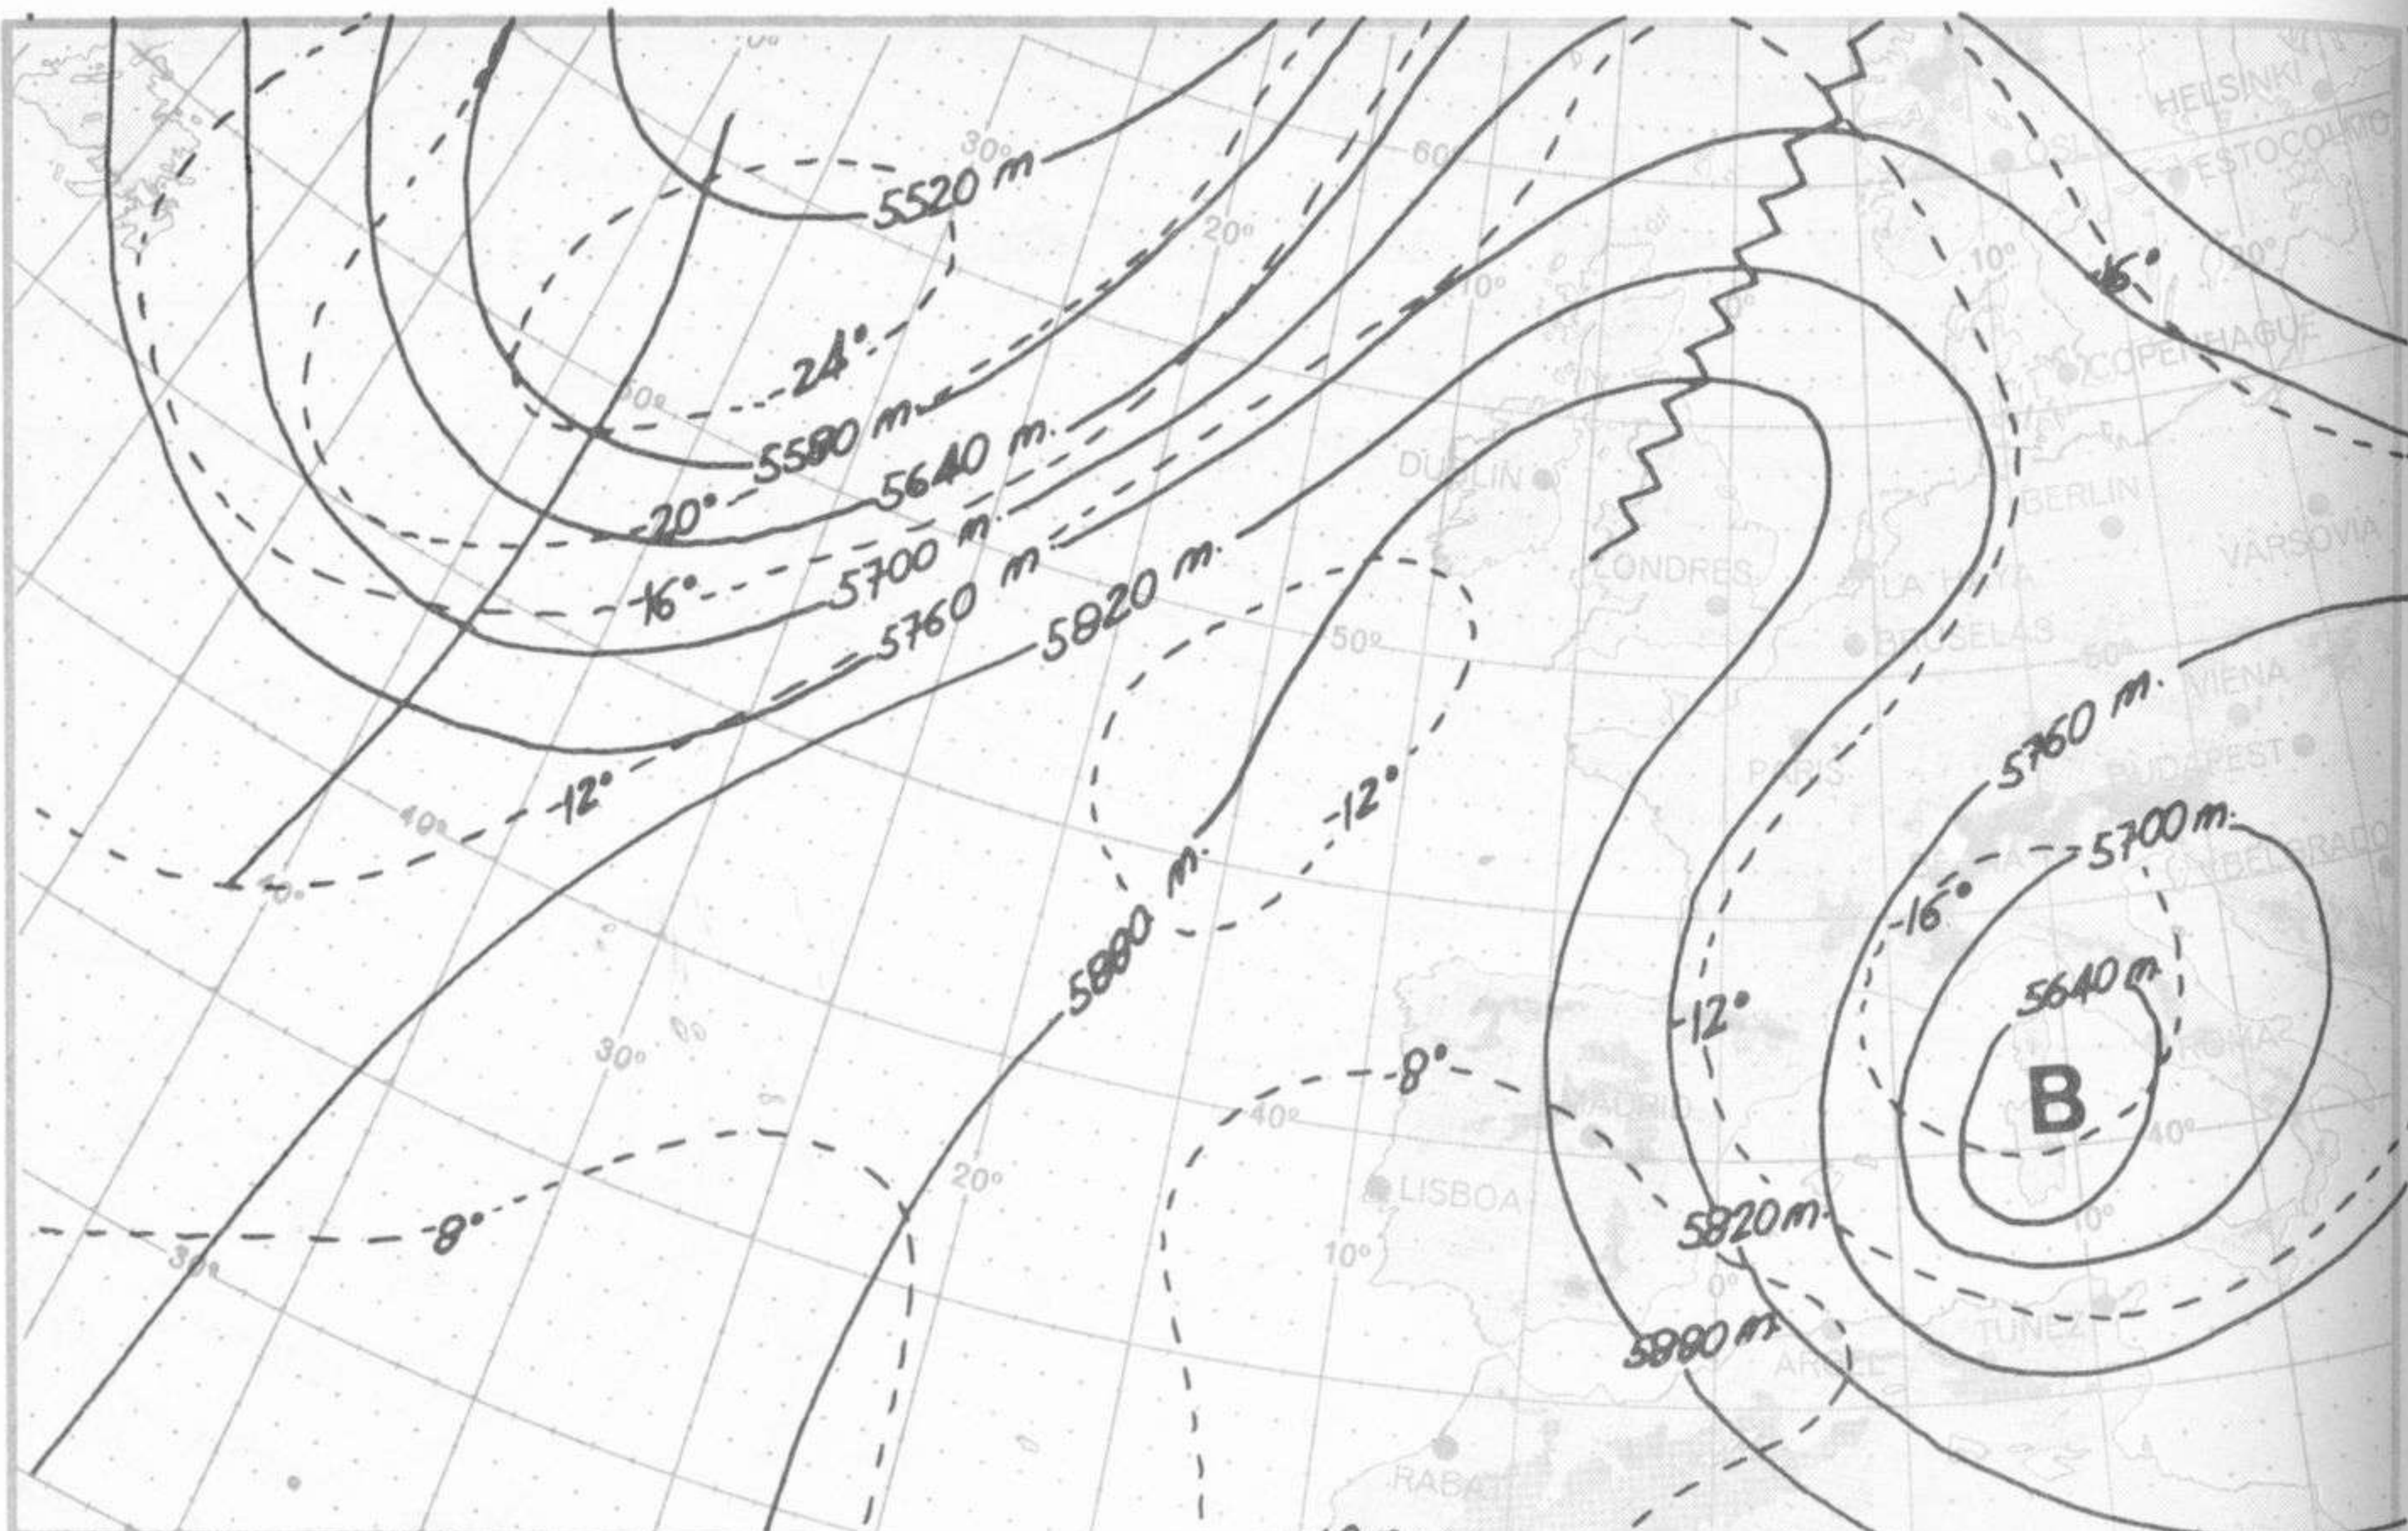

TOPOGRAFIA DE LA SUPERFICIE DE 500 mb. a 12 h. (T.M.G.)