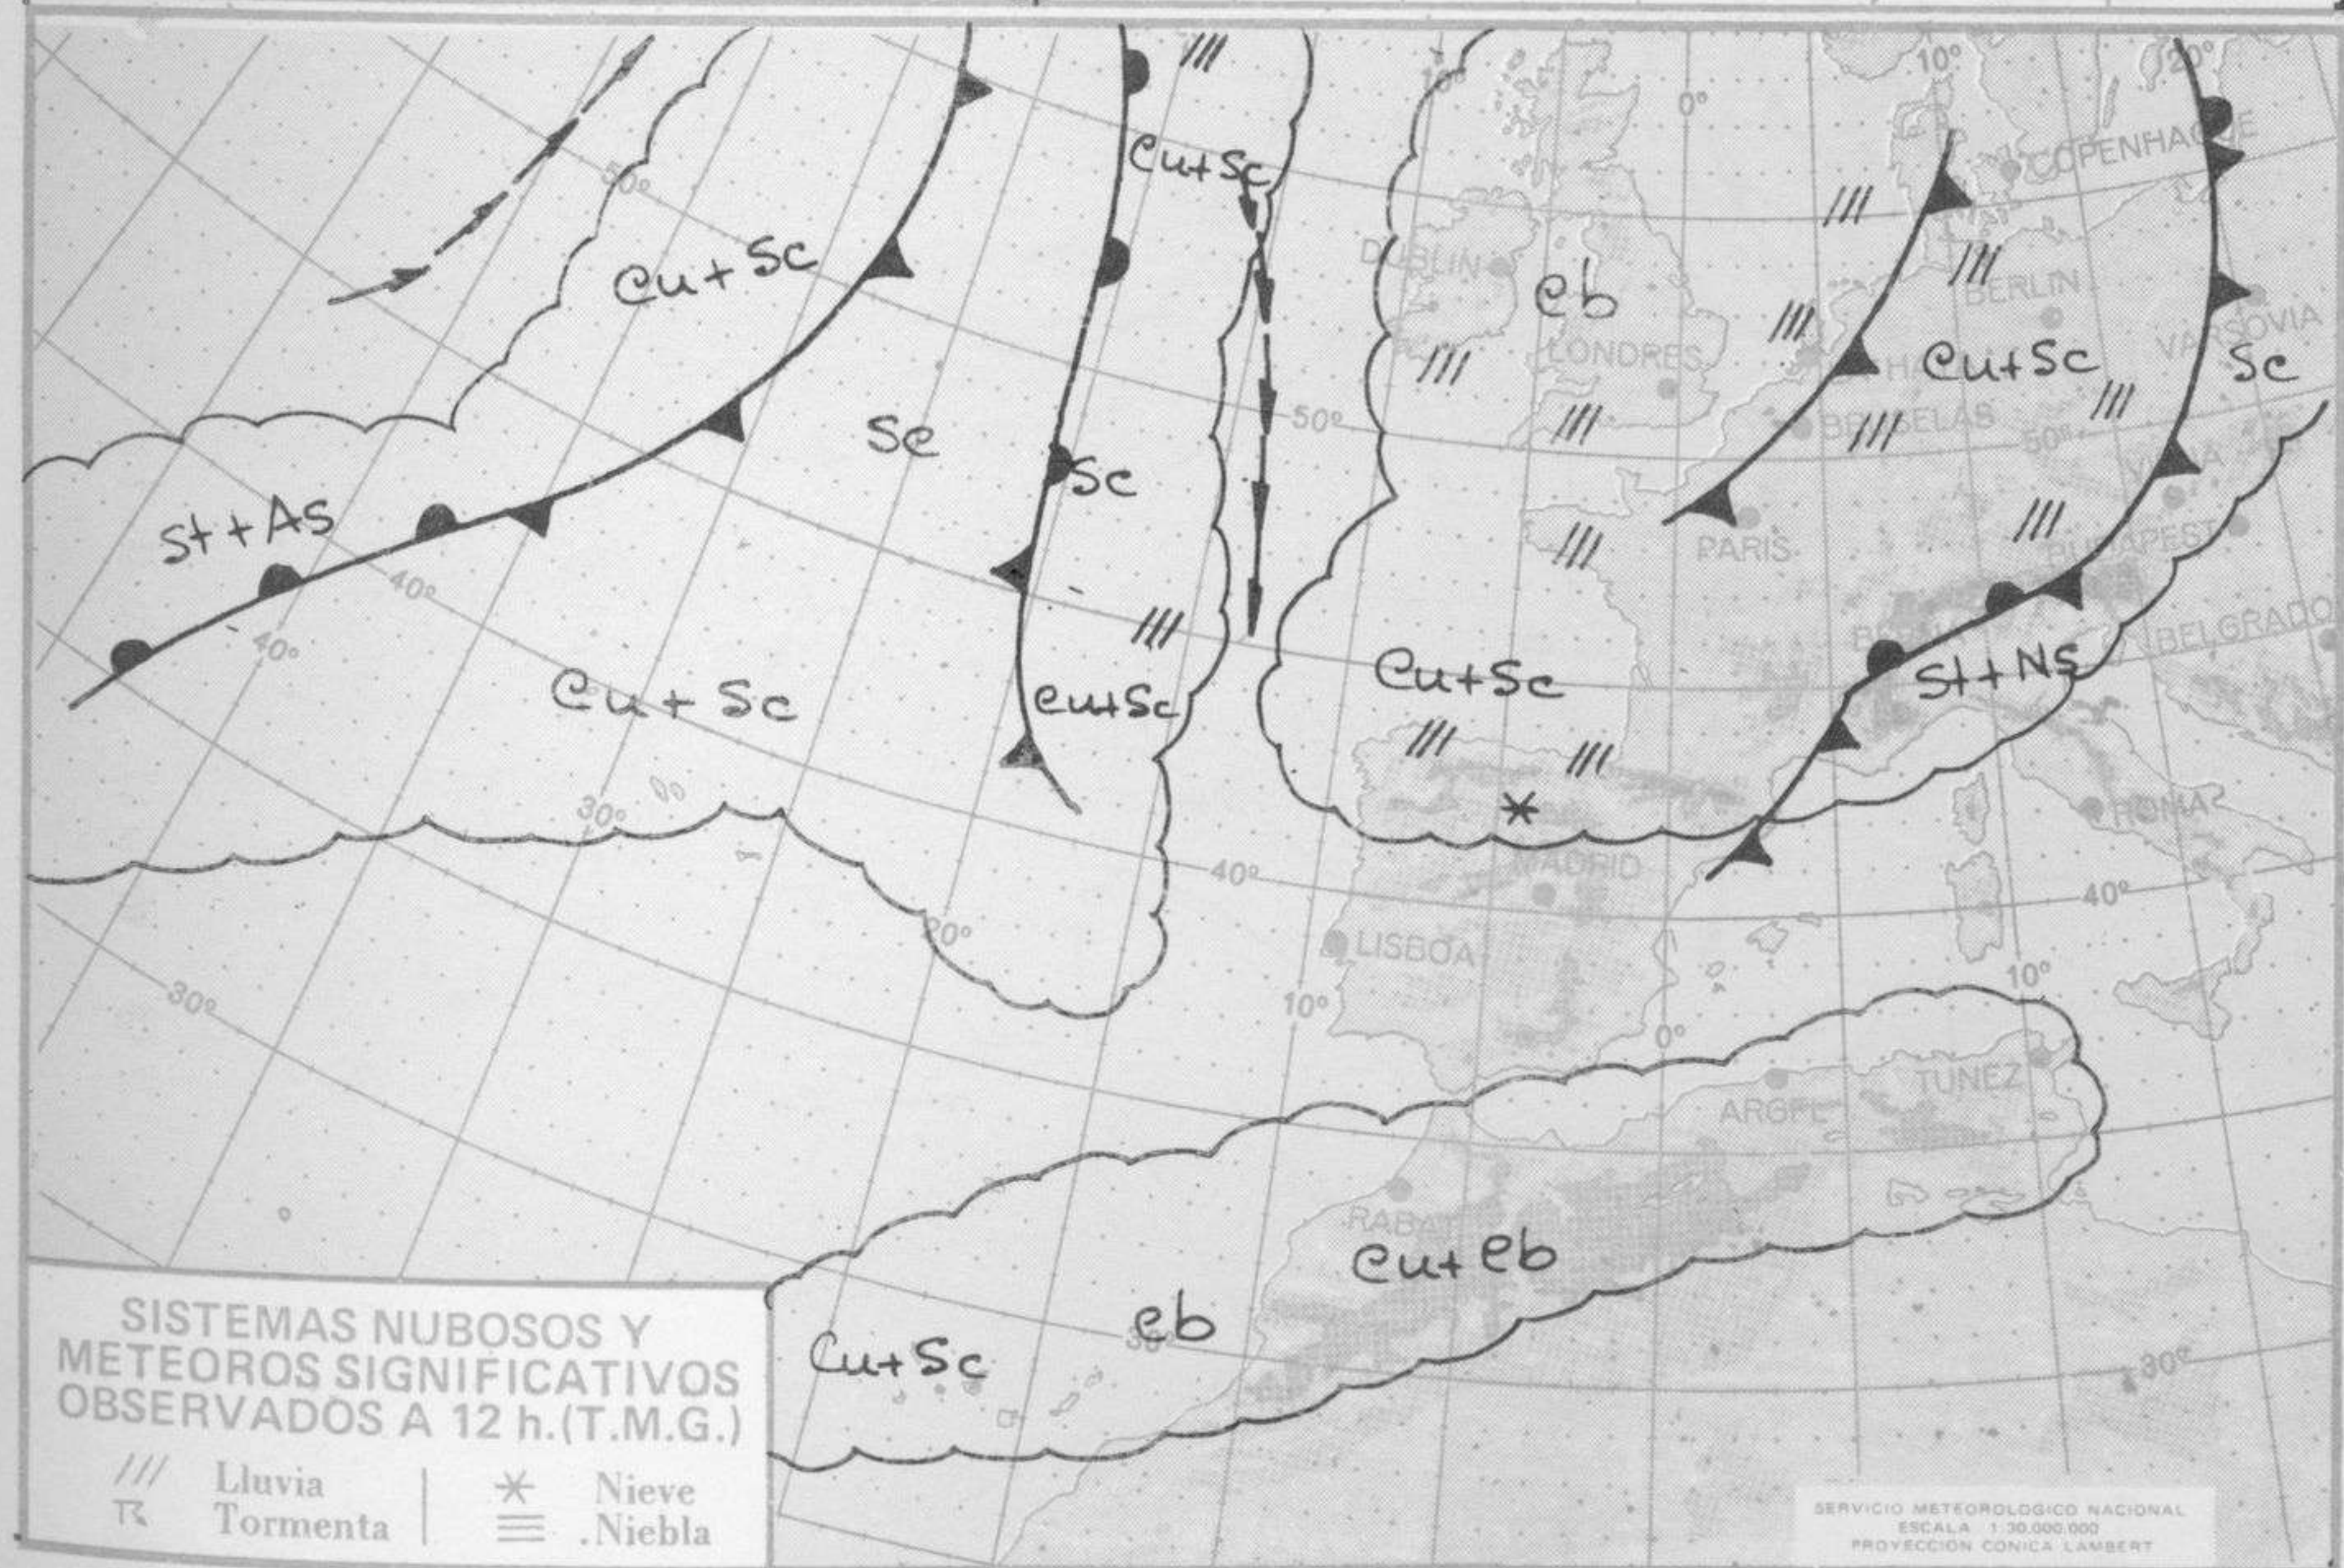

ISOBARAS Y FRENTES
PREVISTOS PARA MAÑANA
a 12 h. (T.M.G.)

Estaciones	Temperaturas (°C)			Precipitación (l/m²)		Horas de sol ayer	Meteoros significativos			
	Máxima de ayer	Mínima de hoy	12 horas de hoy	06 ayer a 06 hoy	Hoy 06-12		18 horas de ayer	00 horas de hoy	06 horas de hoy	12 horas de hoy
Castellón de la Plana	17	6	16			11.7	☾		☉	☾
Valencia (A)	18	5	18			10.7	☉	☉	☉	☾
Valencia	17	7				11.0	☉		☉	
Alicante (A)	16	6	18			11.3	☾	☉	☾	☾
Alicante	17	6				10.7	☾		☉	
Murcia (A)	19	3	20			11.5	☾		☉	☾
Murcia	18	6	21			10.6	☾		☉	☾
Cartagena	15	10					☾		☉	
San Javier	16	3	15			6.8	☉	☉	☉	☾
Sevilla (A)	22	6	19			10.8	☾	☉	☾	☾
Córdoba (A)	22	4	17			11.9	☾	☉	☾	☾
Jaén	20	8	18			11.0	☾		☾	☾
Granada (A)	20	2	16			11.1	☾	☉	☾	☾
Huelva	22	9				12.3	☾		☾	☾
Jerez de la Frontera (A) ...	21	7	18				☾	☉	☾	☾
Cádiz	21	10				11.0	☾		☾	
San Fernando	X	10	17			10.1	☾		☾	☾
Tarifa	16	14				8.5	☾		☾	☾
Málaga (A)	19	6	18			9.9	☾	☉	☾	☾
Almería (A)	19	9	16			5.7	☾	☉	☾	☾
Palma de Mallorca (A)	16	1	16			9.9	☾	☾	☾	☾
Mahón (A)	15	6	14			9.0	☾	☉	☉	☾
Ibiza (A)	17	6	15			10.3	☾	☉	☉	☾
Santa Cruz de Tenerife (A)...	14	10	13	3	9	3.5	☾	☾	☾	☾
Santa Cruz de Tenerife	20	15	18	5	1	3.2	☾	☾	☾	☾
Las Palmas (A)	18	14	18	ip	ip	1.3	☾	☾	☾	☾
Fuerteventura (A)	19	12	18	ip		4.5	☾		☾	☾
Lanzarote (A)	18	14	19	6	1	0.0	☾		☾	☾
Ceuta	16						☾			
Melilla	17	11	17	ip		2.5	☾	☾	☾	☾