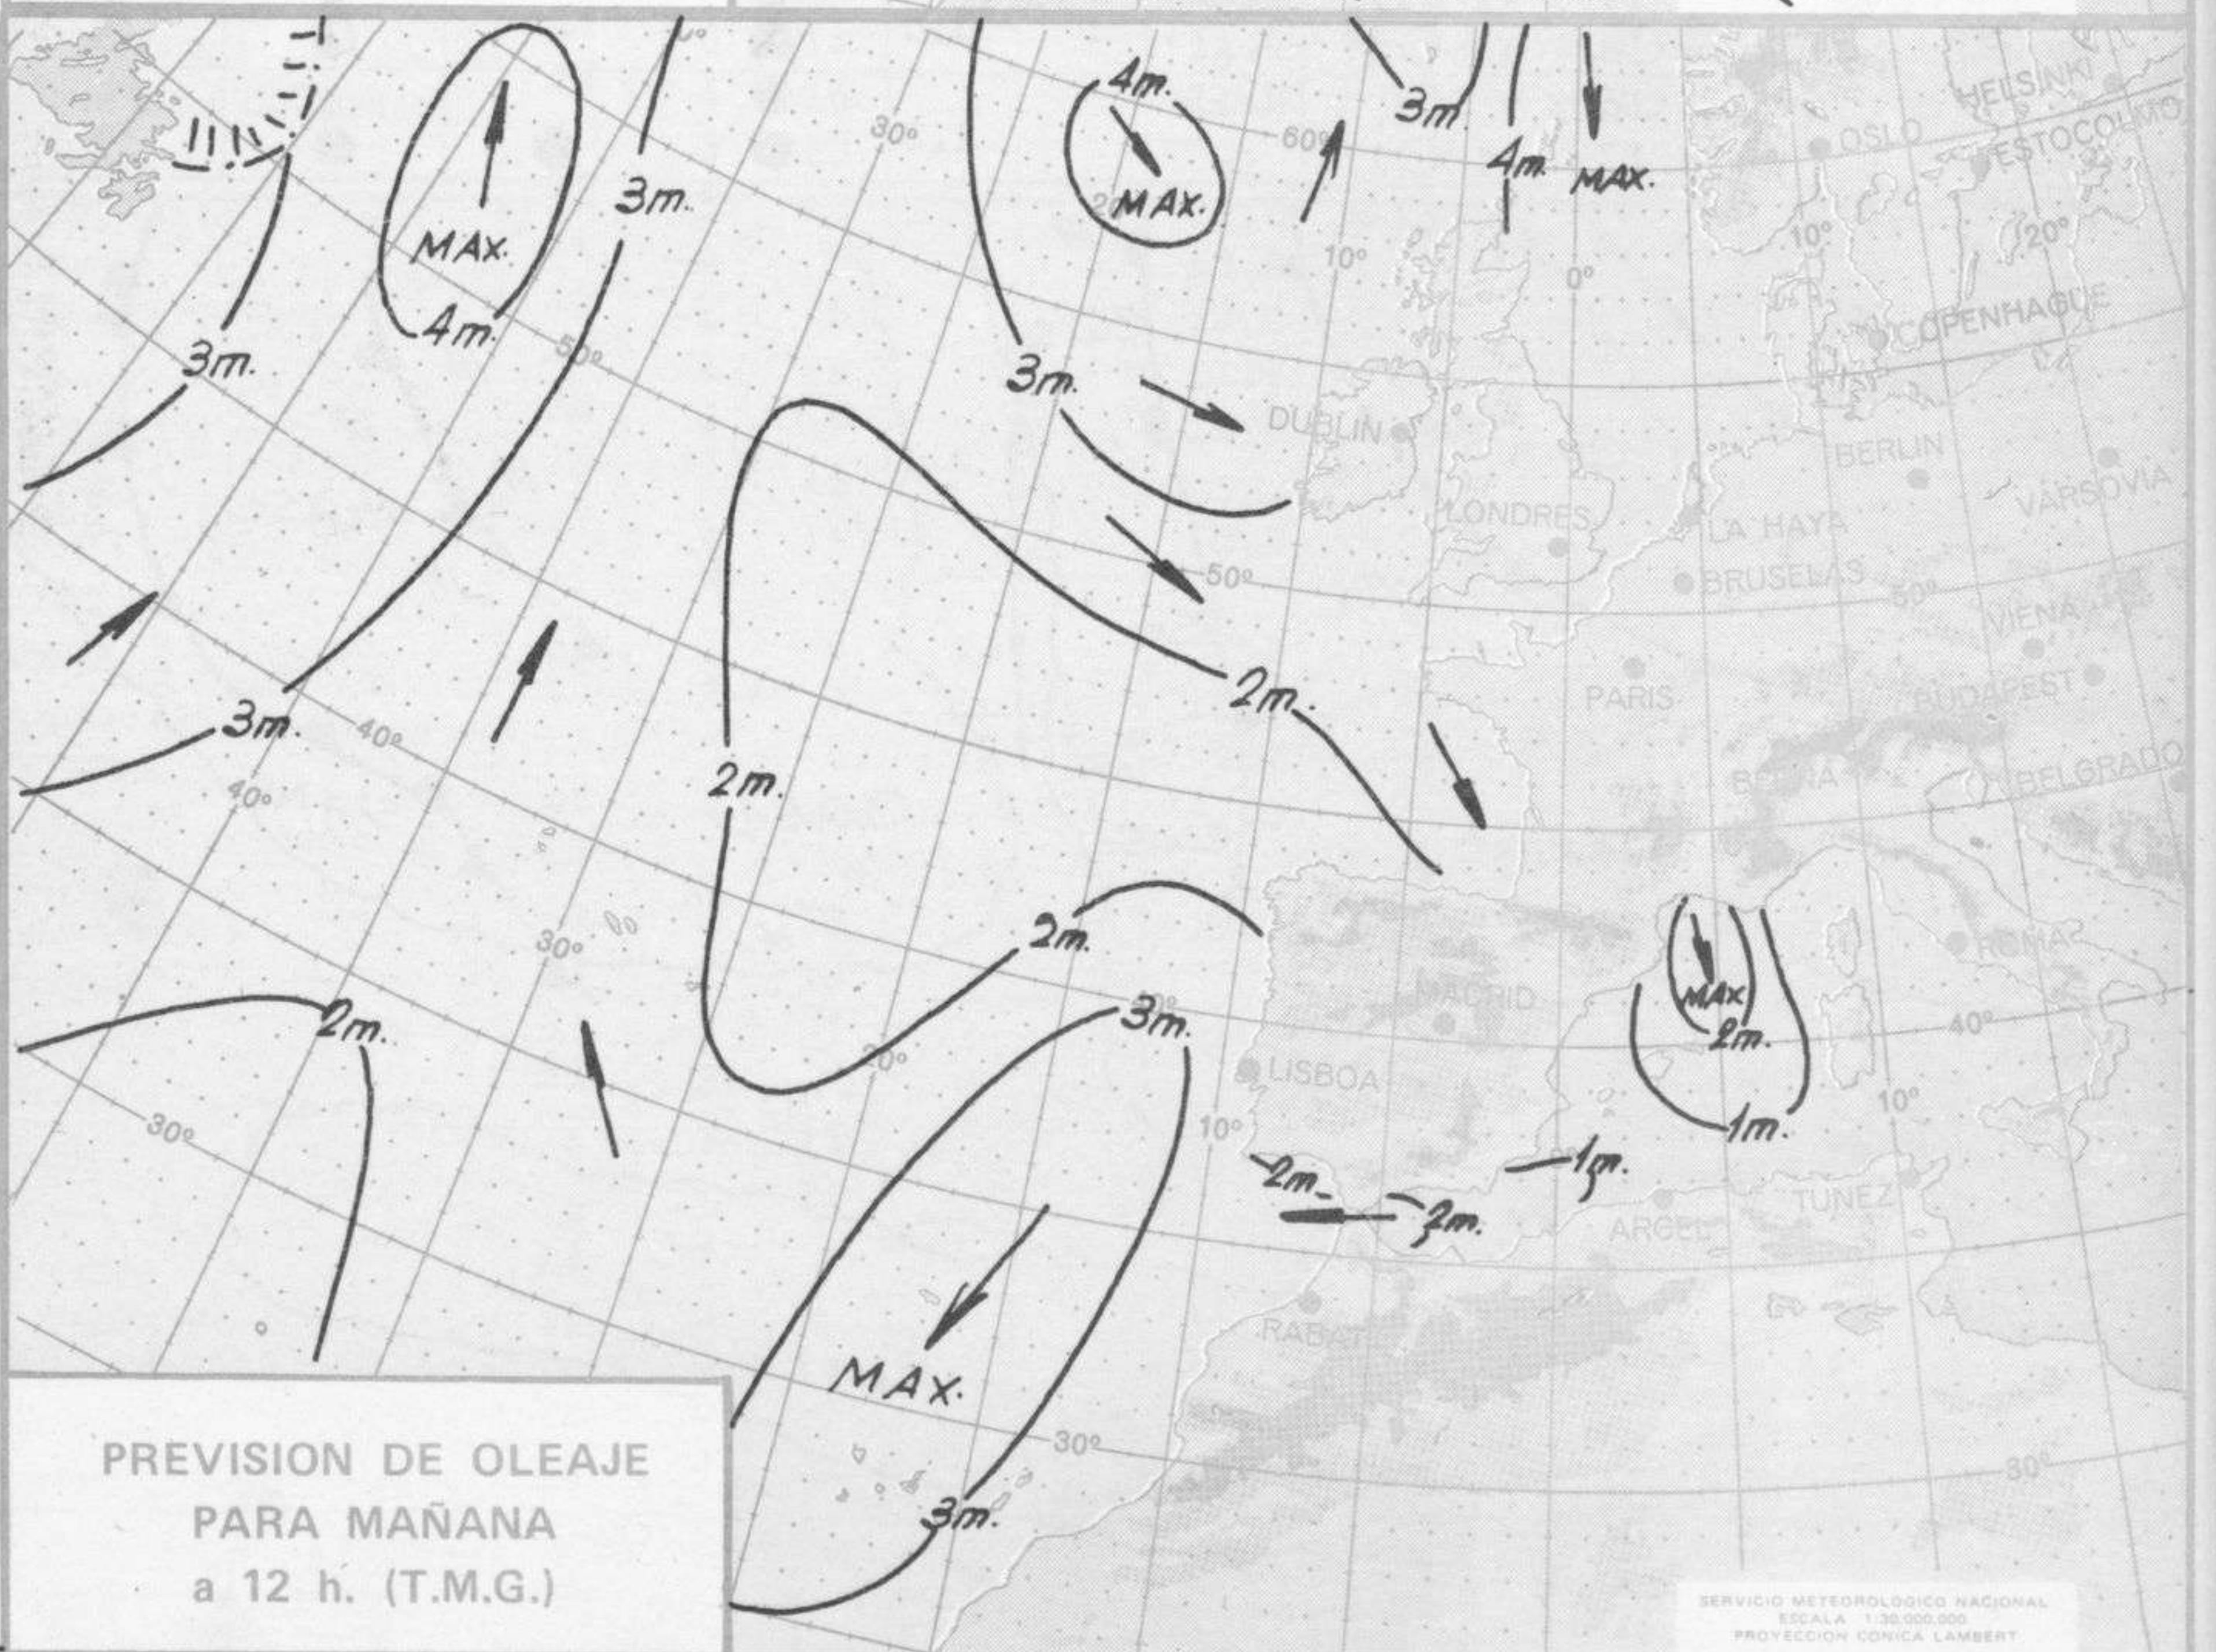

PREVISION DE OLEAJE
PARA MAÑANA
a 12 h. (T.M.G.)