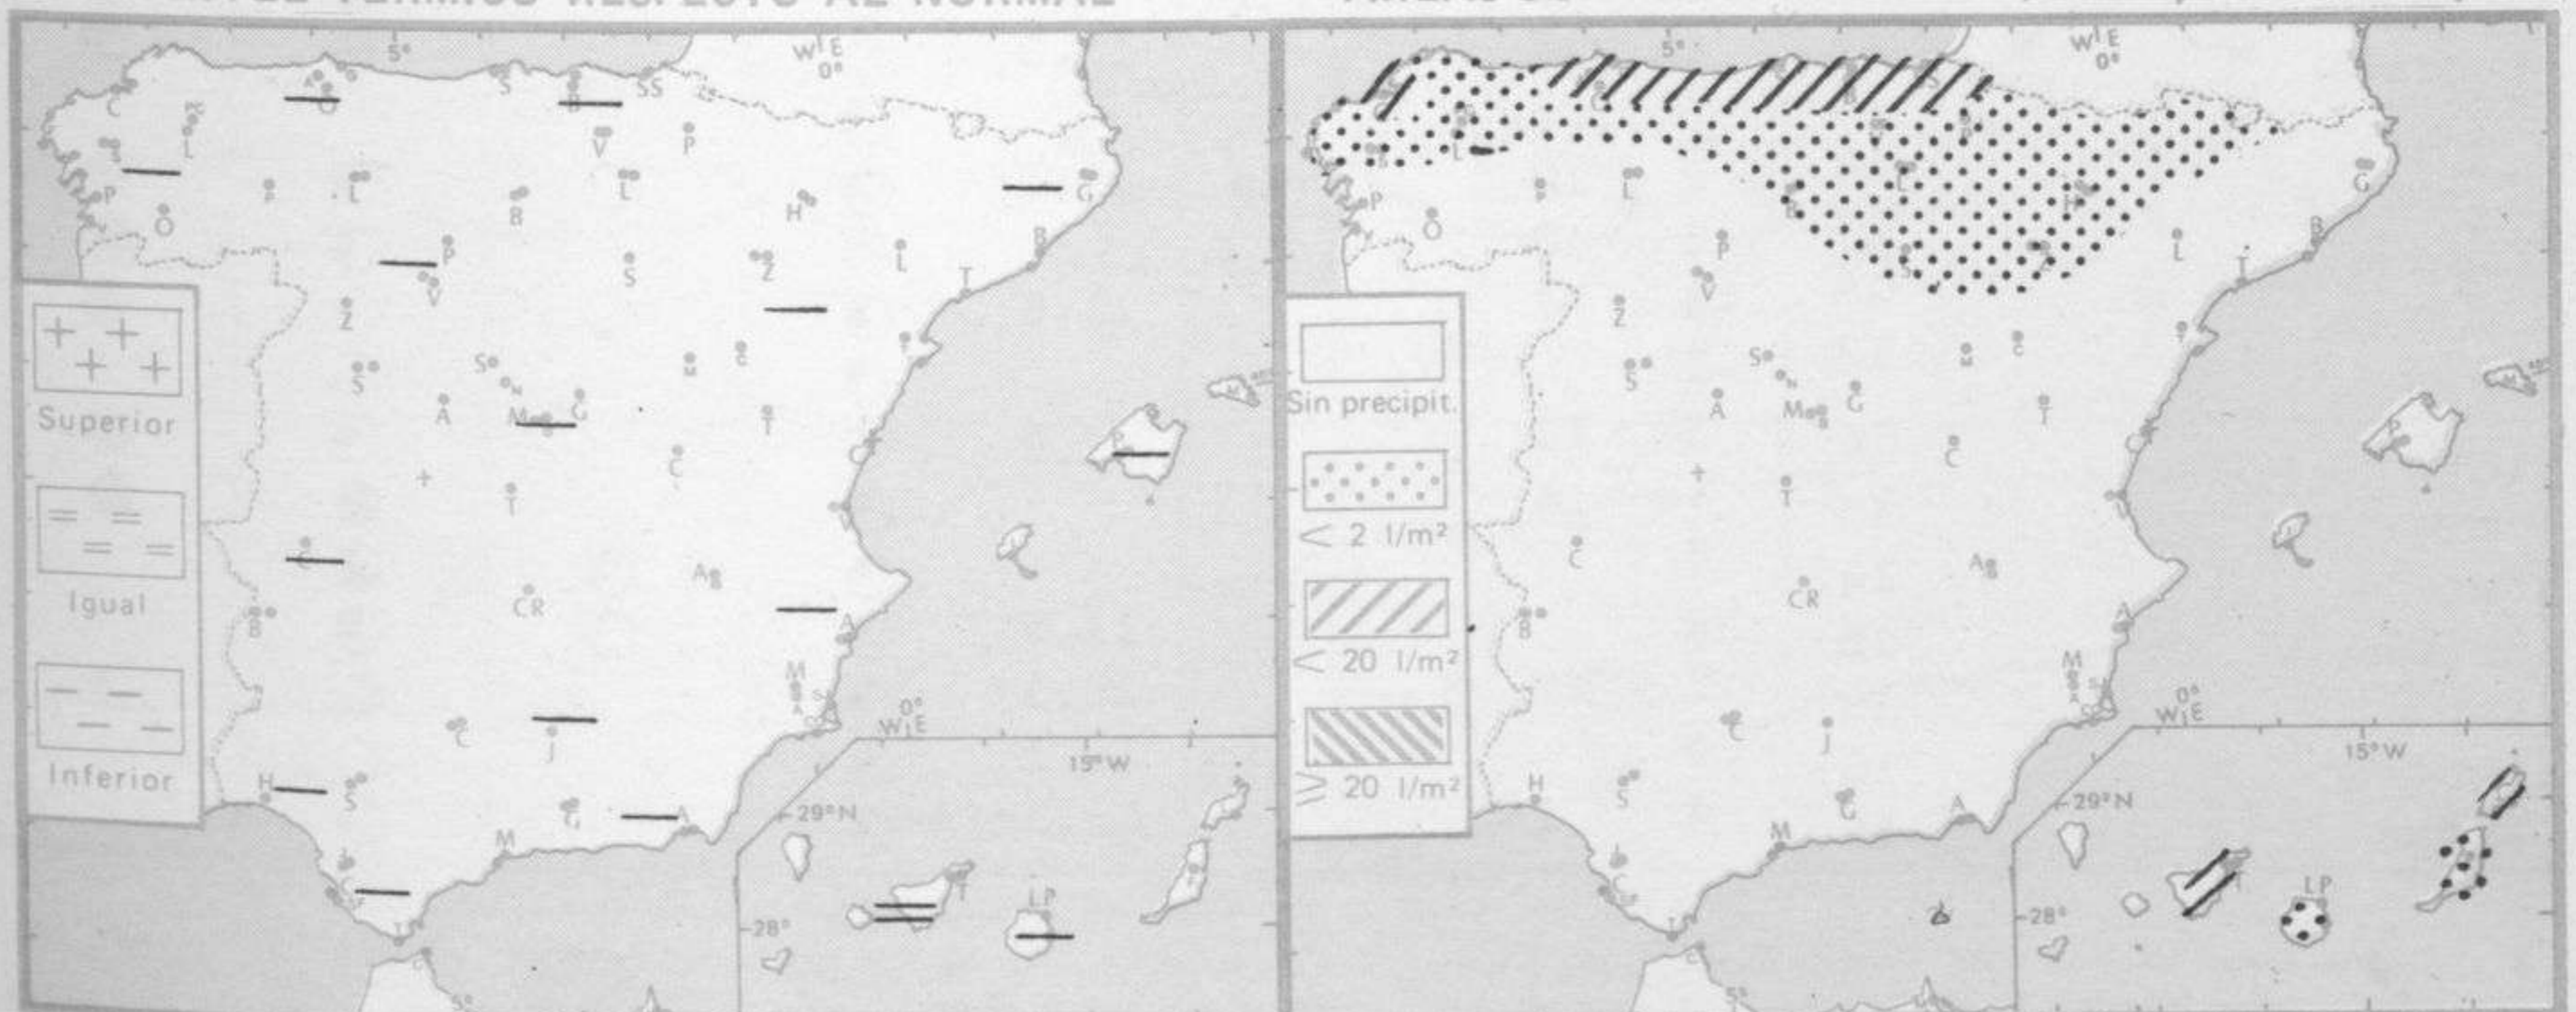

Vientos fuertes: No se han registrado.

Temperaturas destacables: En toda nuestra geografía se han mantenido por debajo de sus valores normales. Ayer la máxima peninsular la registraron Sevilla, Huelva y Córdoba con 22°. Hoy las mínimas han sido de 2° bajo cero en León, Soria y Teruel y de -1° en Salamanca, Cuenca, Ciudad Real y Gerona, así como 0° en Madrid (Barajas). A las 12 horas de hoy la temperatura mas alta la registraba Murcia con 21° y la más baja Burgos con 3°.

PRONOSTICO PARA MAÑANA:

Nubosidad variable con algunos chubascos dispersos en el área mediterránea. Nubes bajas y nieblas o neblinas con algunas precipitaciones débiles en el Cantábrico oriental y cabecera del Ebro. Poco nuboso en las demás regiones con nieblas en Galicia. Aumento de temperatura.

TENDENCIA PARA LOS DIAS 11 y 12:

Día 11: Nuboso con alguna llovizna en Galicia. Poco nuboso en las demás regiones.

Día 12: Chubascos en el Cantábrico y cabeceras del Ebro y Duero. Poco nuboso en las demás regiones.

NIVEL TERMICO RESPECTO AL NORMAL

AREAS CON PRECIPITACION (12 h. ayer a 12 h. hoy)