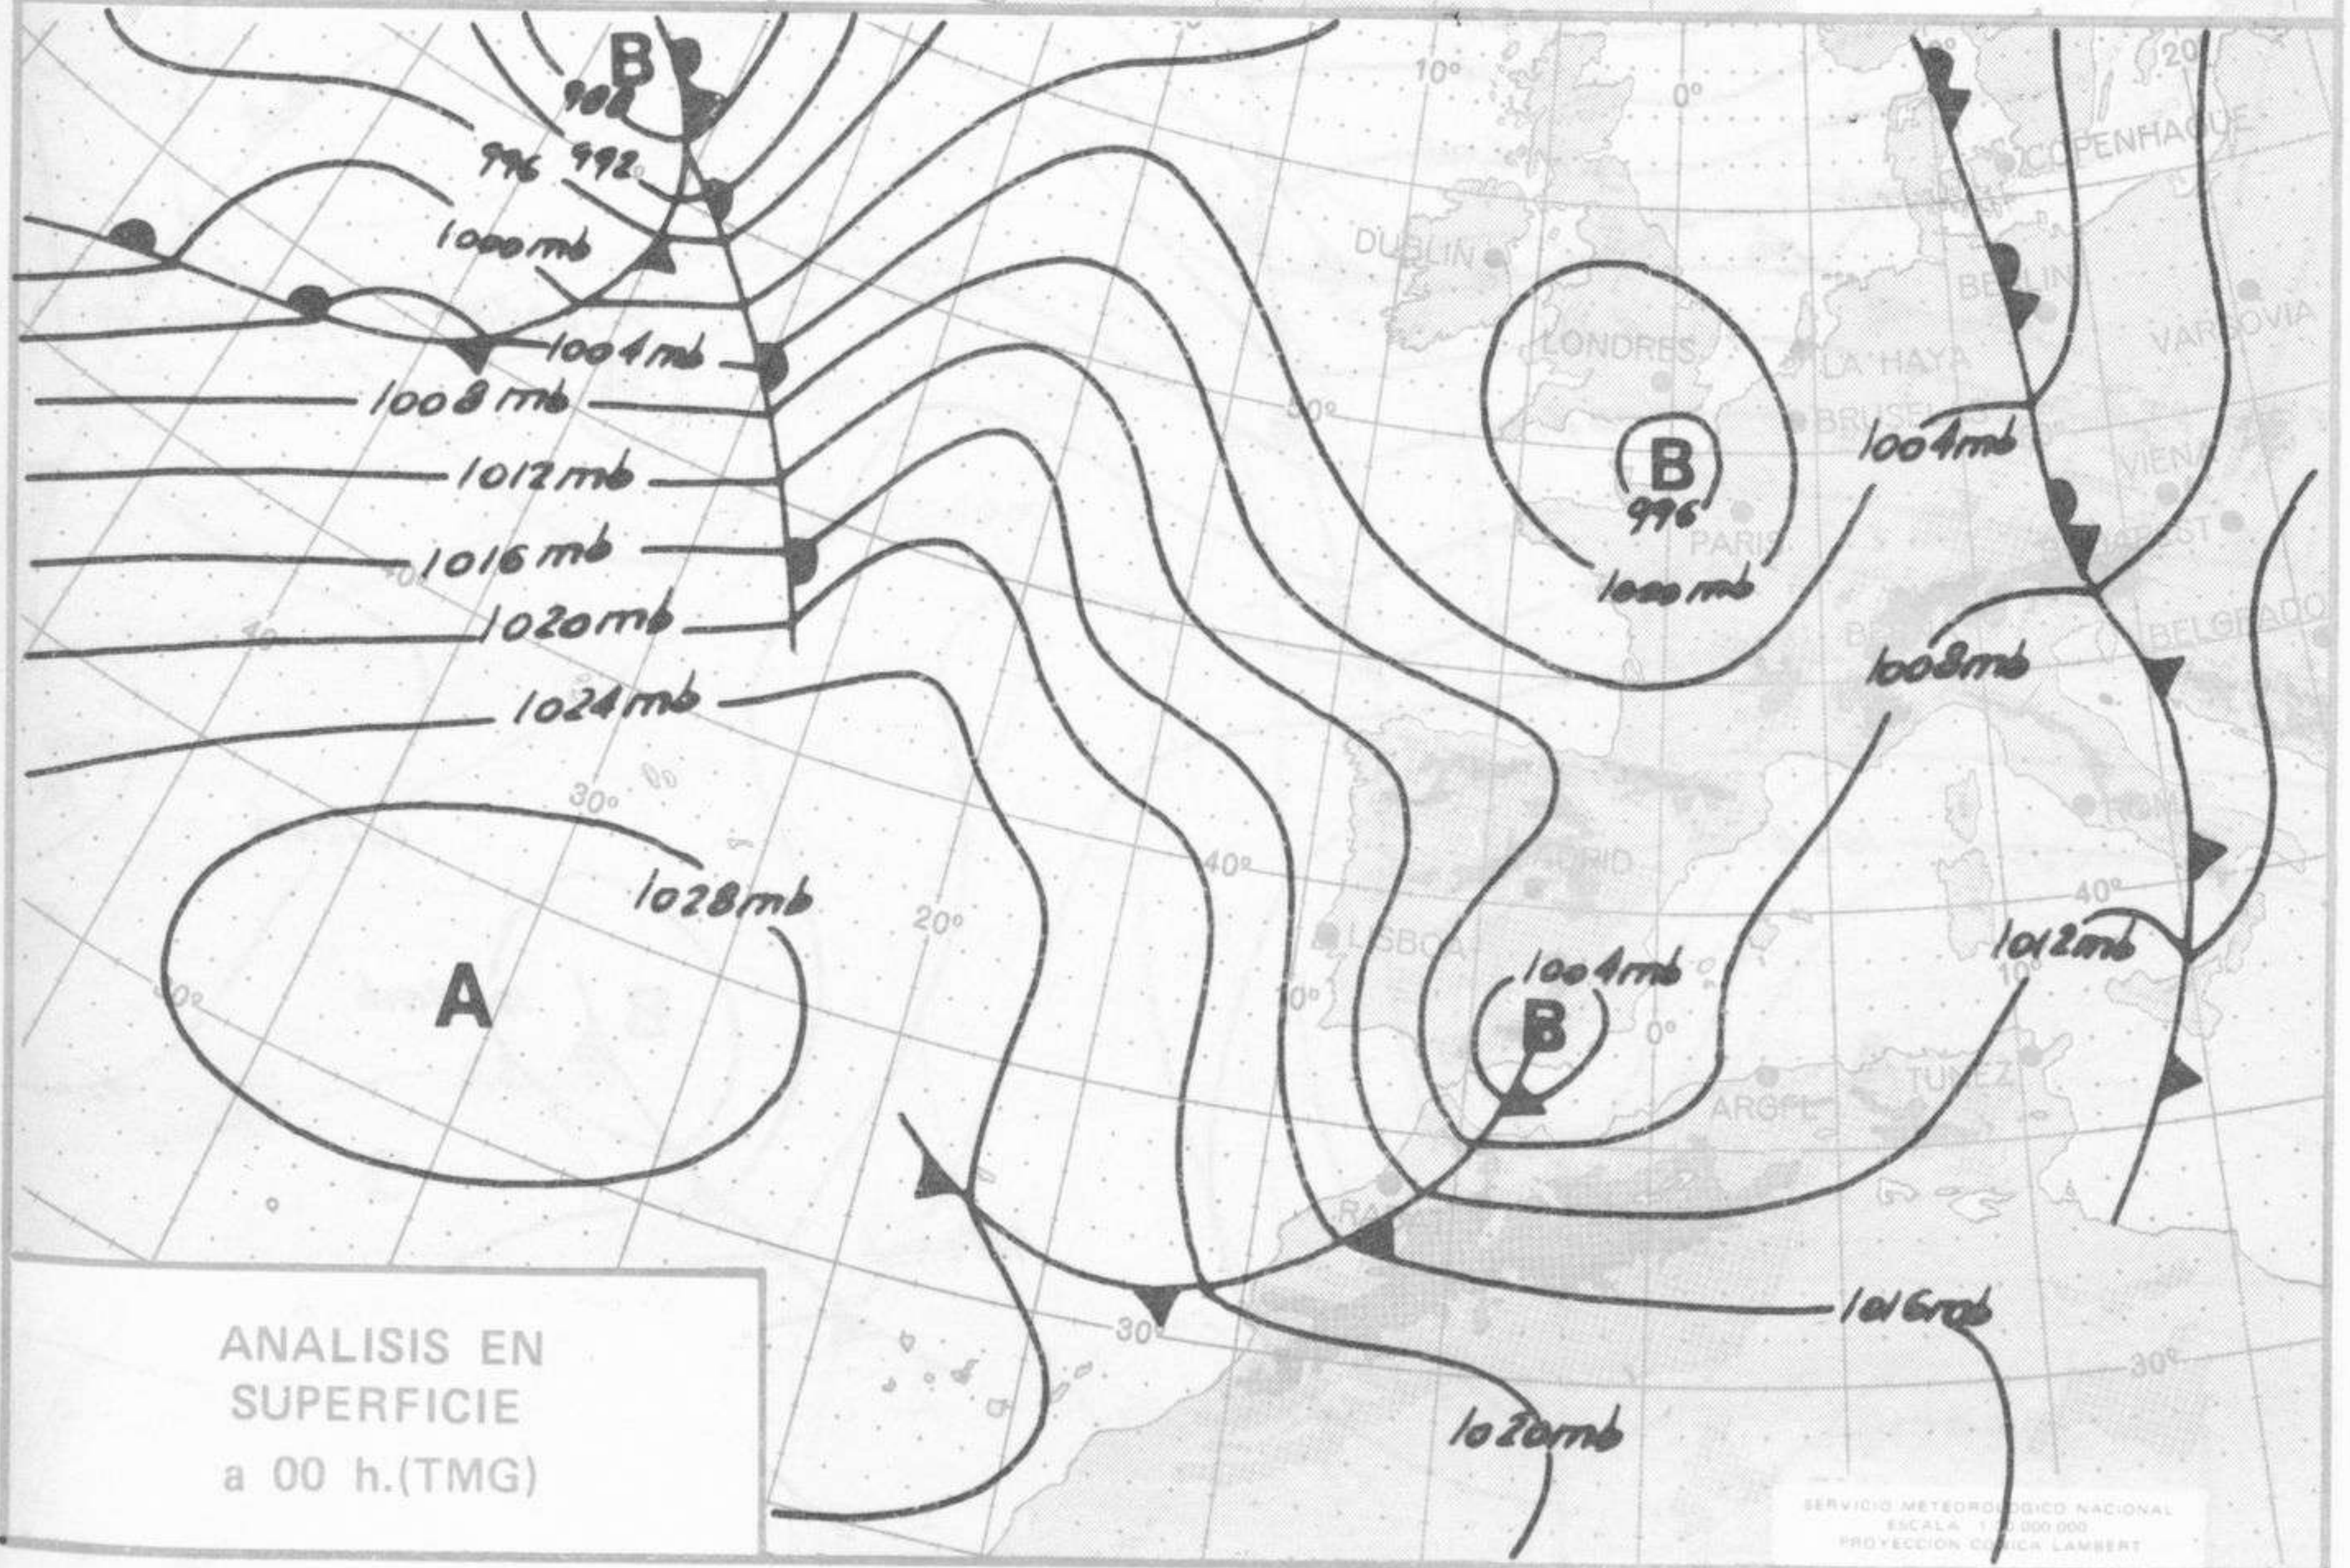

INFORMACION TECNICA DIARIA

Núm. 64

MADRID, MIERCOLES 5 de MARZO de 1.975

Dirección postal: Centro de Análisis y Predicción (Ciudad Universitaria), Apartado 285 - Madrid - 3 - (España) - Teléfono: 244 35 00
Fonometeo local: teléfono 094 - Fonometeo España: teléfono 232 69 40 de Madrid