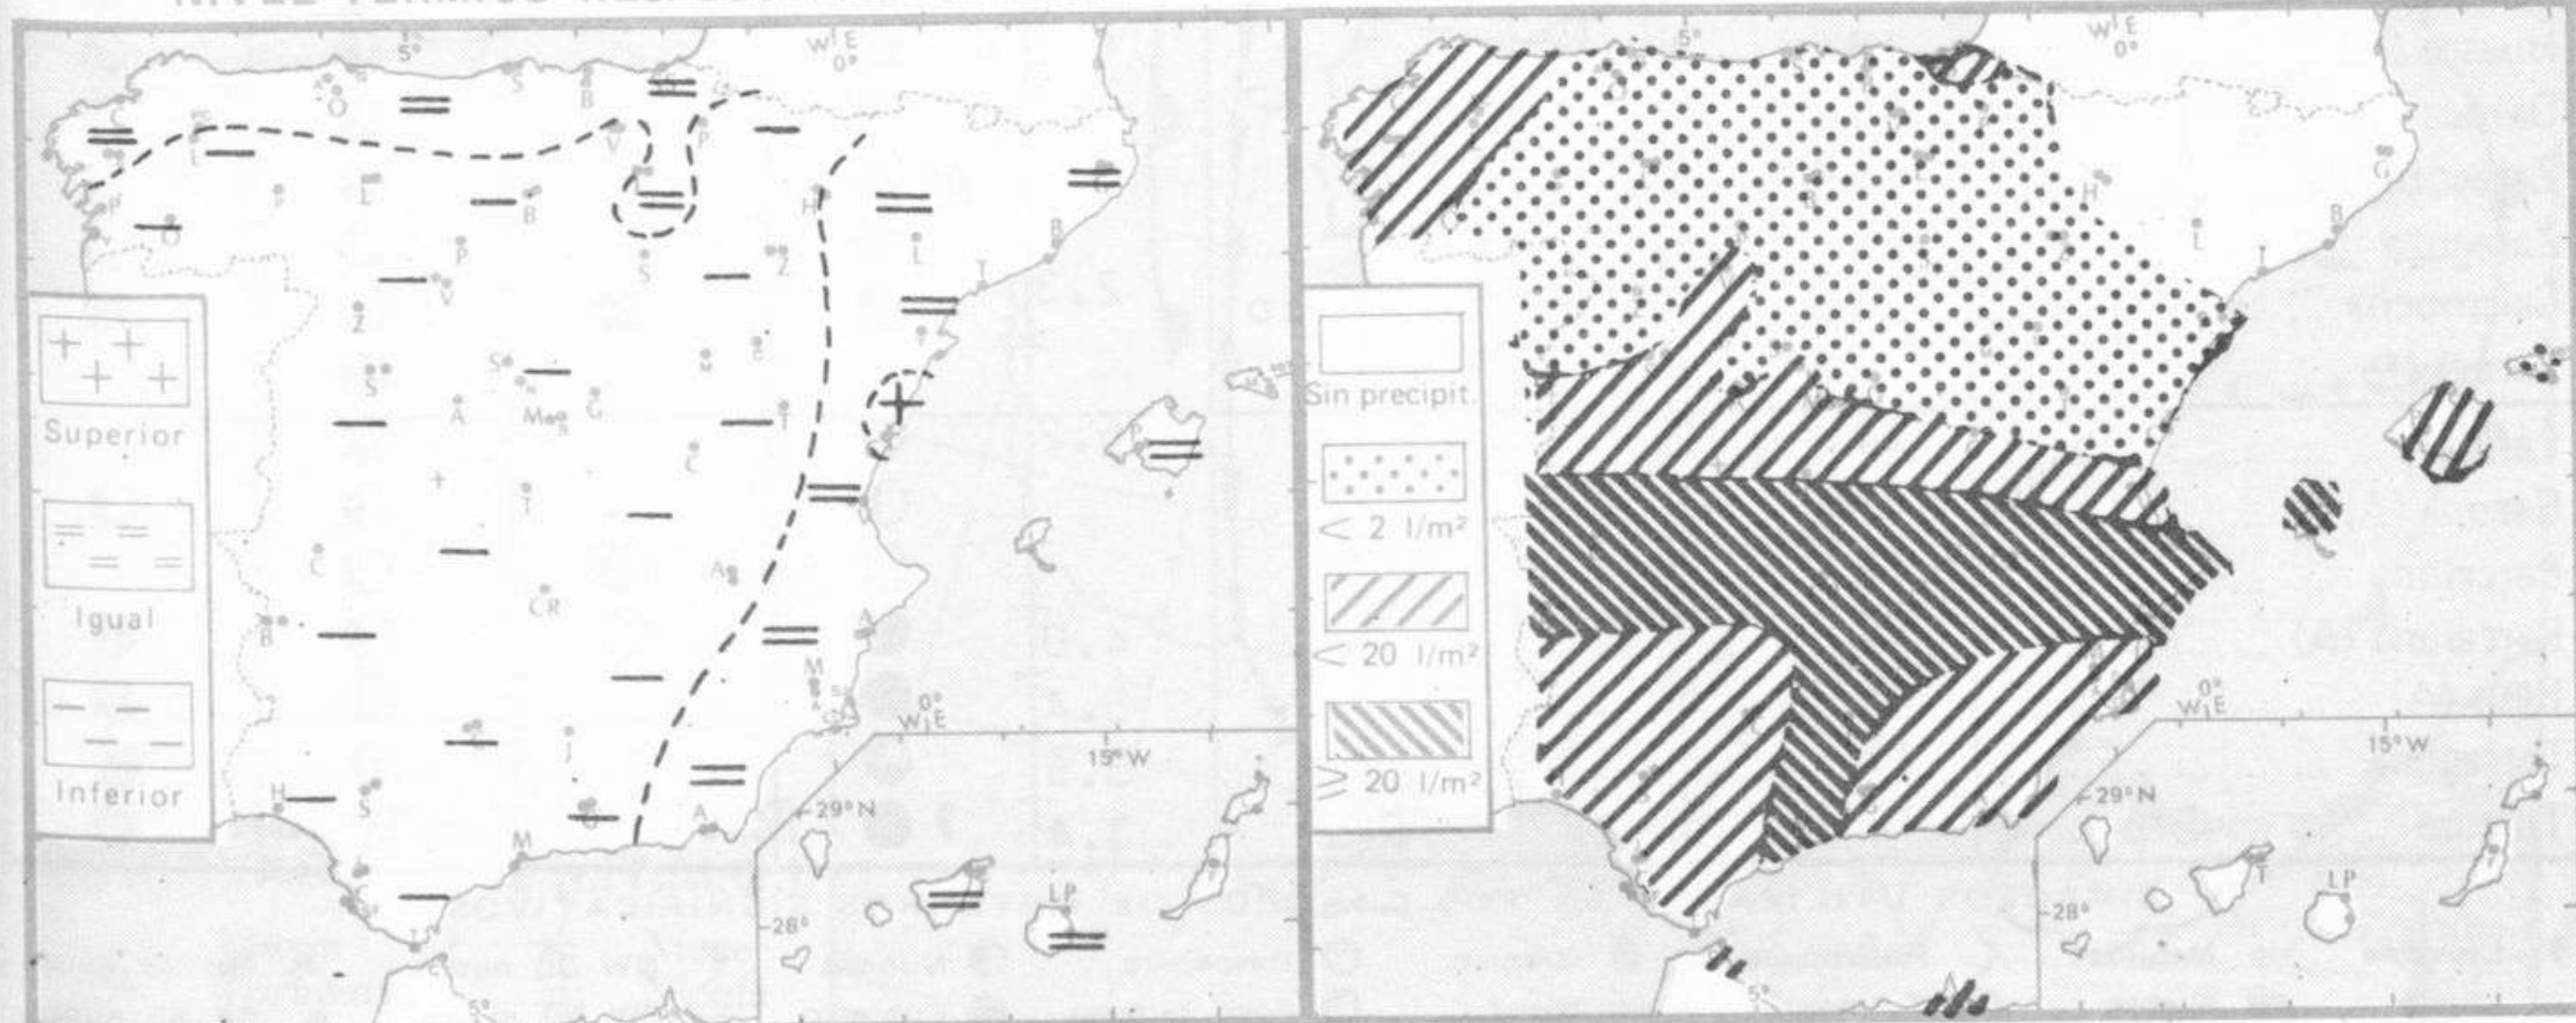

Vientos fuertes: Han soplado vientos fuertes del noroeste en Extremadura y sur de Andalucía habiéndose llegado a los 70 Kms. hora en Málaga.

Temperaturas destacables: En las zonas marítimas se han mantenido muy próximas a las normales y han sido algo inferiores a estos en las zonas del interior. Ayer la máxima peninsular la registró Castellón con 18°, mientras las mínimas de hoy han sido de 1° bajo cero en León y 0° en Soria, Salamanca y Avila las más bajas. A las 12 horas de hoy la temperatura más alta la registraba Sevilla con 15 grados y la más baja Avila con 3 grados.

PRONOSTICO PARA MAÑANA:

Chubascos en el Cantábrico, costas gallegas y cabecera del Ebro. Parcialmente nuboso en el Duero. En las demás regiones nubosidad de evolución diurna más acusada en las zonas del interior

TENDENCIA PARA LOS DIAS ..... 7 y 9 .....

Día 7: Nuboso en Galicia y Cantábrico con alguna llovizna o lluvia débil. Formación de nieblas en el Duero, zonas del Centro. Poco nuboso en las demás regiones.

Día 8: Lluvias en el cuadrante noroeste que se irán extendiendo al resto de la vertiente atlántica. Poco nuboso en las demás regiones.

NIVEL TERMICO RESPECTO AL NORMAL

AREAS CON PRECIPITACION (12 h. ayer a 12 h. hoy)