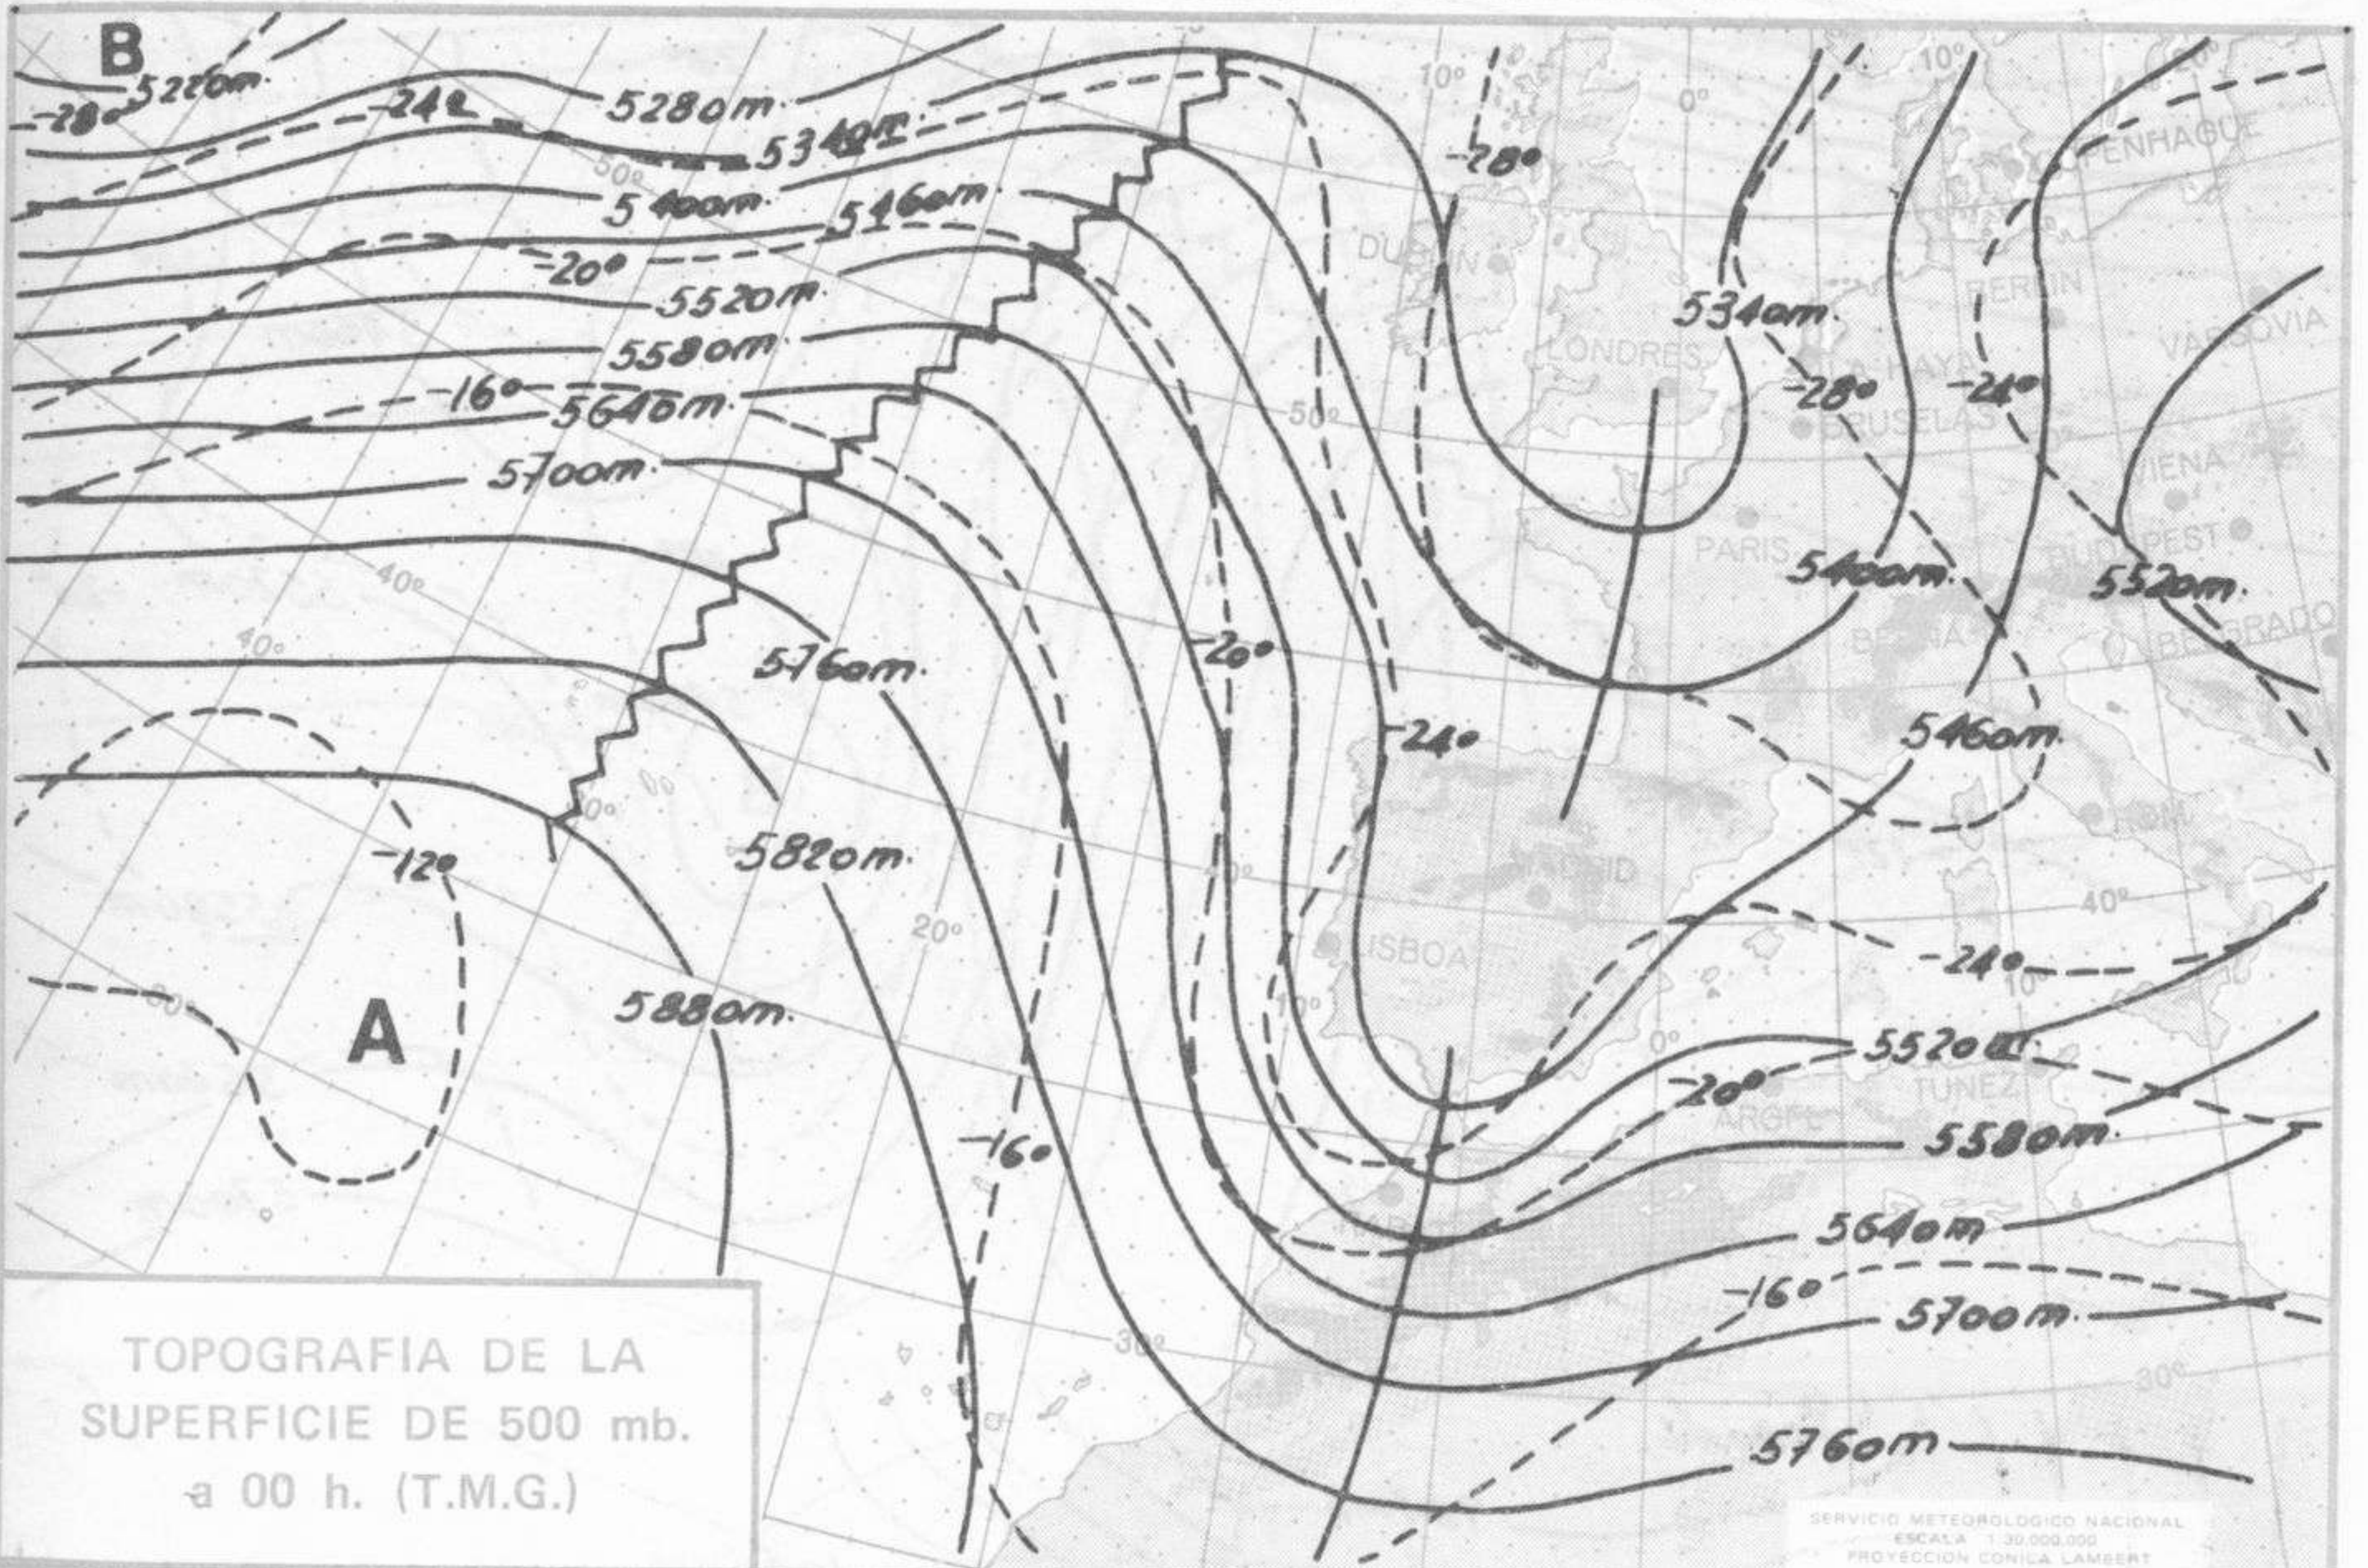

INFORMACION TECNICA DIARIA

Núm. 64

MADRID, MIERCOLES 5 de MARZO de 1.975

Dirección postal: Centro de Análisis y Predicción (Ciudad Universitaria), Apartado 285 - Madrid - 3 - (España) - Teléfono: 244 35 00
Fonometeo local: teléfono 094 - Fonometeo España: teléfono 232 69 40 de Madrid