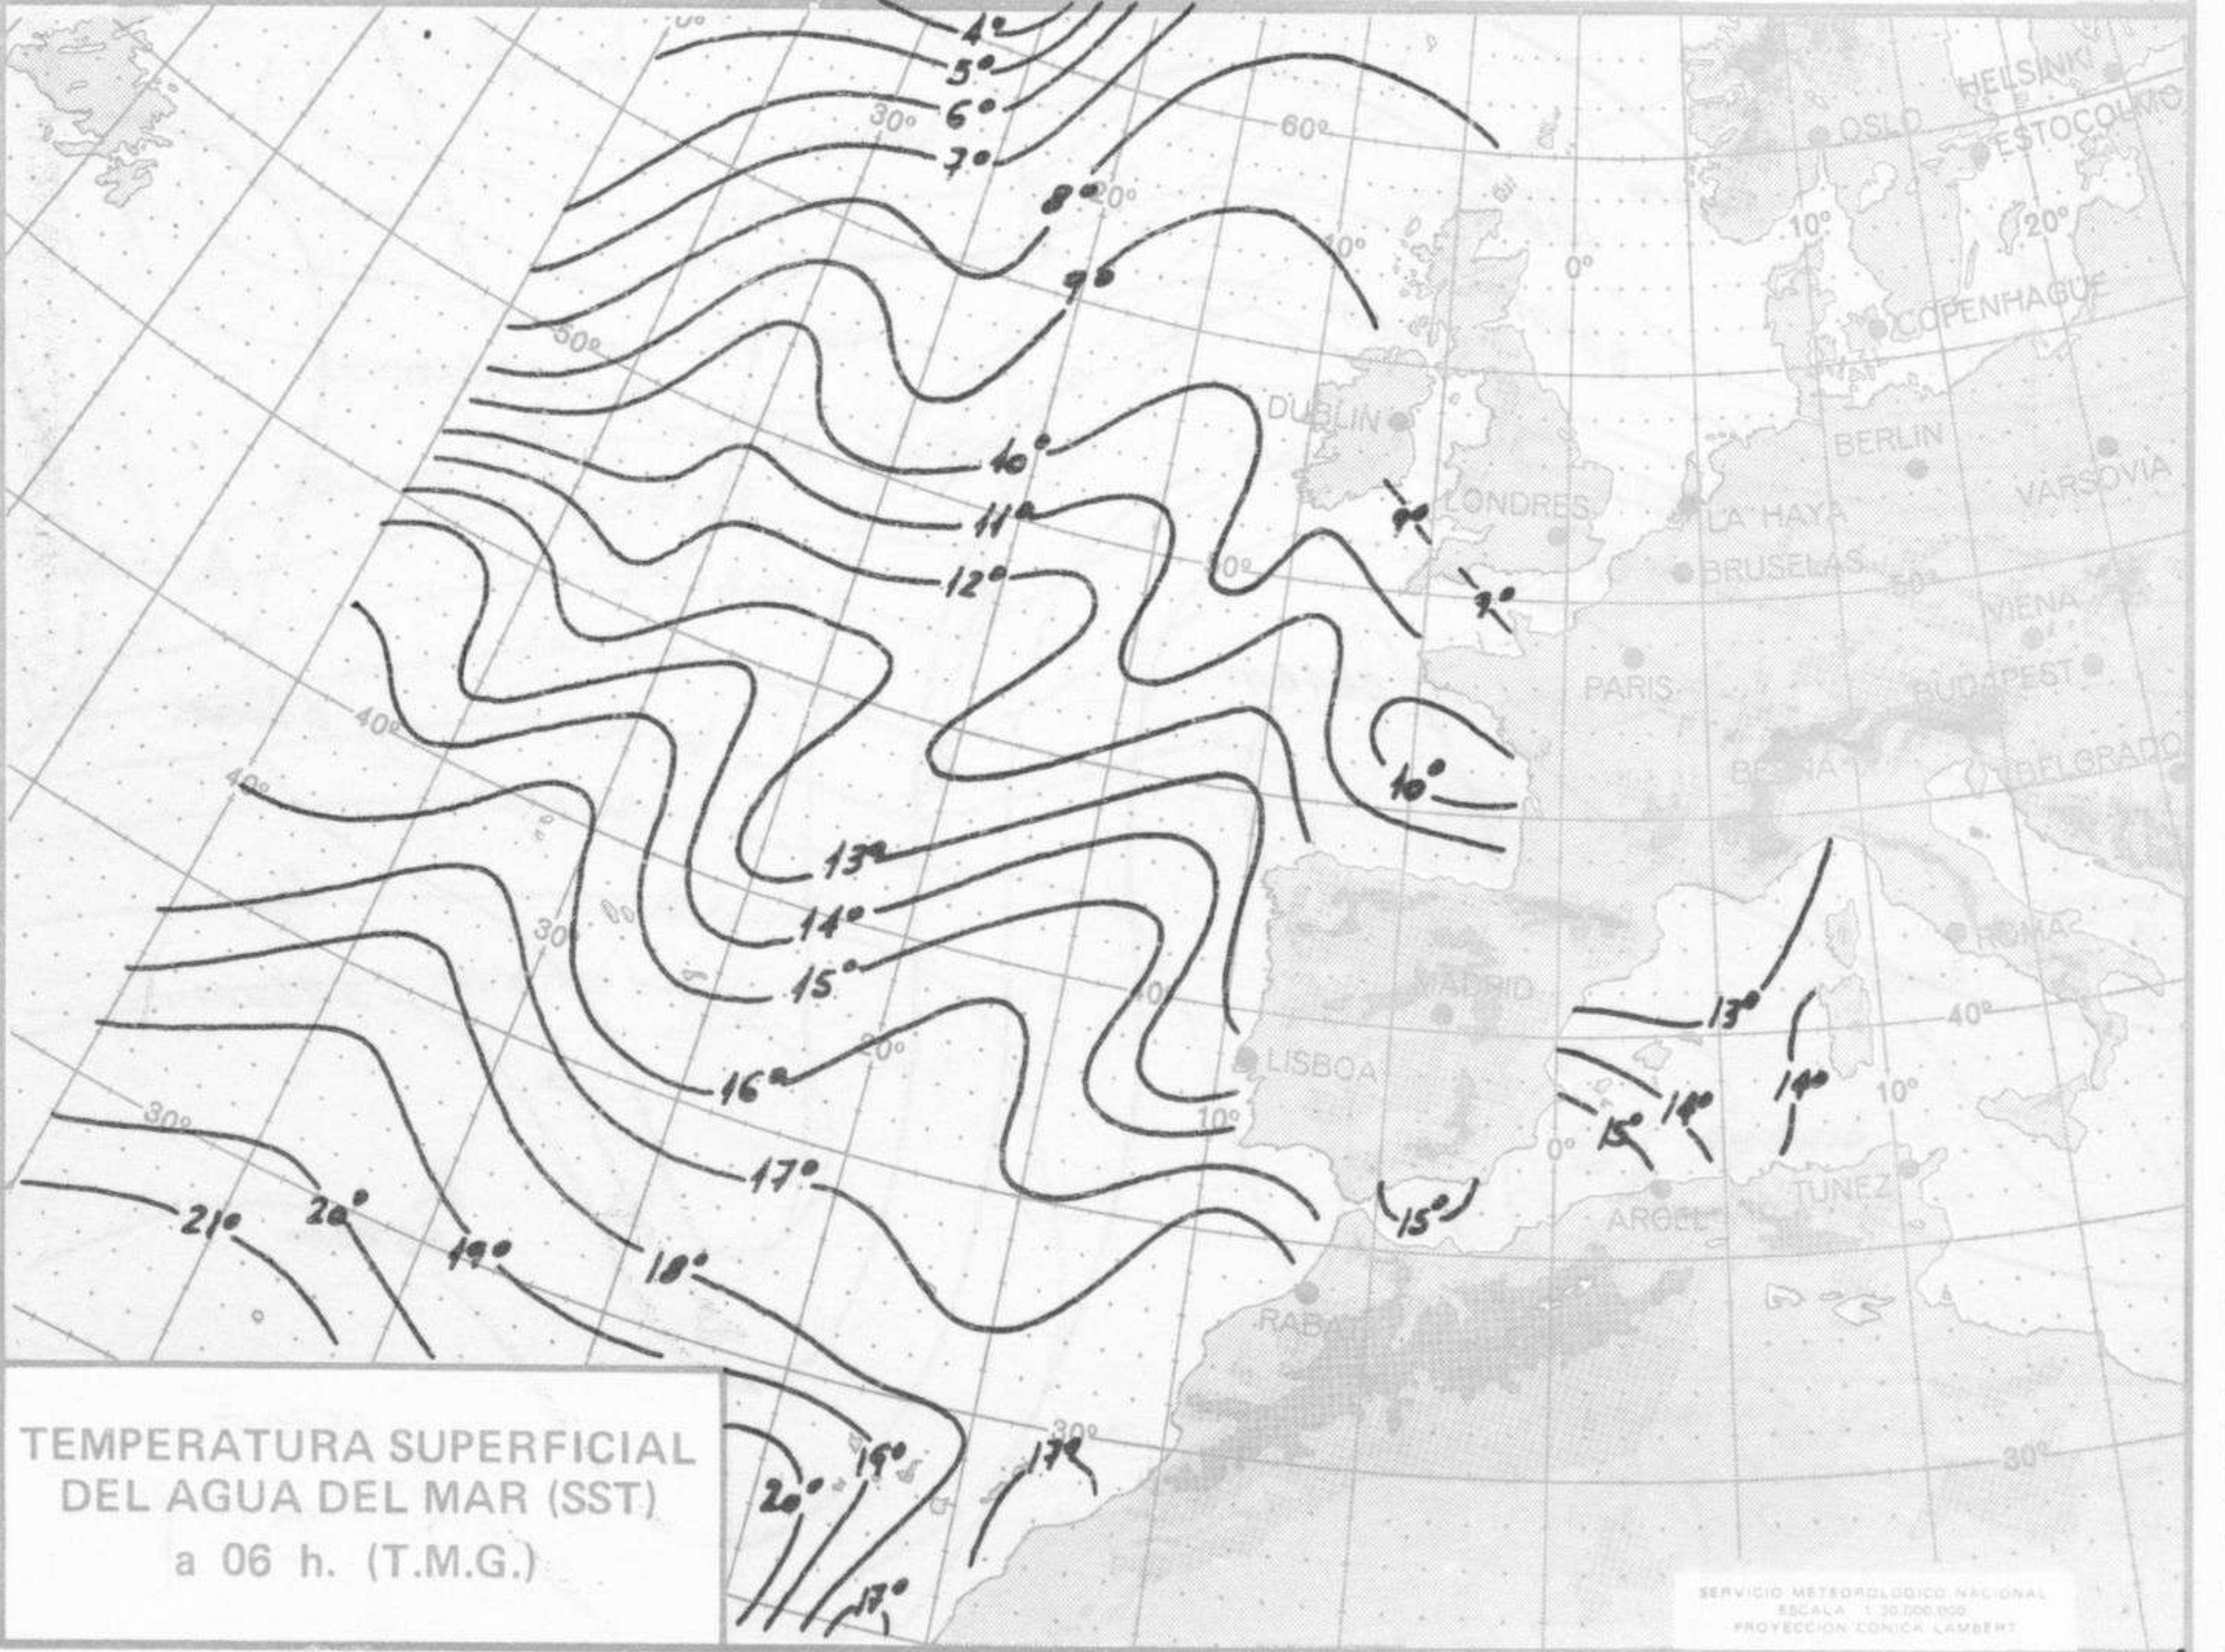

COMPLEMENTO A LA INFORMACION TECNICA DIARIA

Dirección postal: Centro de Análisis y Predicción (Ciudad Universitaria), Apartado 285 - Madrid - 3 - (España) - Teléfono: 244 35 00
Fonometeo local: teléfono 094 - Fonometeo España: teléfono 232 69 40 de Madrid

MADRID, Miércoles 5 de MARZO de 1.975

		R A D I O S O N D E O S															
		Sondeos a 00 horas (T M G)								Sondeos a 12 horas (T M G)							
		Presiones tipo				Puntos notables				Presiones tipo				Puntos notables			
		PPP	hhh	TT	DD dd ff	PPP	TT	DD	PPP TT DD	PPP	hhh	TT	DD dd ff	PPP	TT	DD	PPP TT DD
La Coruña 08.001	1000	85	9	21 31 14	1000	10	56		1000	126	11	45 01 11	1000	11	46		
	850	1408	-1	29 32 21	911	4	59		850	1450	-1	28 01 15	918	3	00		
	700	2938	-9	69 32 27	807	-4	00		700	2977	-6	77 02 29	809	-5	4		
	500	5470	-24	73 32 35	763	-5	75		500	5550	-21	74 36 62	756	-4	68		
	400	7060	-35	69 34 82	732	8	57		400	7170	-32	57 36 95	723	-7	76		
	300	9010	-49	25 19	693	-10	76		300	9130	-48	59 35 15	675	-6	77		
	250	10190	-54		472	-26	72		250	10310	-56	35 96	490	-22	74		
	200	11630	-51		312	-48	65		200	11720	-56	35 60	481	-22	74		
	150	13500	-51		257	-54			150	13540	-56	35 50	390	-34	56		
	100	16100	-56		214	-55			100	16100	-60	34 56	284	-50	60		
70				201	-51			70				222	-62				
50				158	-51			50				210	-56				
30								30				143	-57				
20								20									
Madrid / Barajas 08.221	1000	67			974	6	21		1000	91			938	10	37		
	850	1396	4	15 06 09	700	-11	00		850	1474	3	60 02 12	560	-22	69		
	700	2924	-11	00 04 11	610	-16	01		700	2973	-9	63 32 08	421	-39			
	500	5450	-26	13 27 09	455	-37	24		500	5480	-29	01 25	292	-47			
	400	7020	-39	25 22 06	300	-55	26		400	7040	-40	34 12	154	-50			
	300	8930	-55	26 23 03					300	8980	-46	36 42	79	-61			
	250								250	10190	-48	35 47	26	-61			
	200								200	11660	-49	34 45	20	-56			
	150								150	13540	-51	35 26					
	100								100	16140	-58	35 20					
70								70	18370	-61	35 16						
50								50	20460	-61	33 06						
30								30	23630	-61	24 06						
20								20									
Palma de Mallorca / Bon Bonet 08.302	1000	61	7	24 03 04	1001	7	23		1000	79	11	17 21 02	1003	11	18		
	850	1390	1	39 23 14	979	9	39		850	1409	1	10 12 19	881	2	13		
	700	2928	-7	58 22 14	819	-1	39		700	2950	-5	15 15 19	659	-9	15		
	500	5470	-23	59 26 21	762	-2	60		500	5500	-24	10 19 14	463	-28	50		
	400	6970	-36	26 27 33	568	-18	47		400	7085	-37	56 18 15	284	-58			
	300				506	-23	60		300	9000	-54	21 49	261	-59			
	250				425	-33	27		250	10150	-56	23 16	234	-52			
	200				320	-50	43		200	11600	-50	25 08	183	-49			
	150								150	13480	-52	33 06	131	-54			
	100								100								
70								70									
50								50									
30								30									
20								20									
Santa Cruz de Tenerife 60.020	1000	212	16	57 30 12	1021	17	58		1000	221	17	60 35 10	1022	20	60		
	850	1580	13	33 20	946	11	30		850	1580	12	35 20	890	7	40		
	700	3179	5	35 25	867	14			700	3176	3	34 23	886	13			
	500	5820	-17	35 30	775	7			500	5850	-13	35 20	540	-7			
	400	7450	-30	01 18	712	6			400	7480	-27	36 25	294	-46			
	300	9440	-45	01 25	419	-27			300	9490	-45	36 25	218	-57			
	250	10640	-53	36 20	223	-59			250	10690	-52	36 20					
	200	12050	-61	36 20	160	-63			200	12100	xx						
	150	13830	-62	36 20	135	-60			150								
	100								100								
70								70									
50								50									
30								30									
20								20									

V I E N T O E N A L T I T U D																
Estación	Tipo de Sondeo	Indicativo	dia/hora	Tierra dd ff	1.000m. dd ff	1.500m. dd ff	2.000m. dd ff	3.000m. dd ff	4.000m. dd ff	5.500m. dd ff	7.000m. dd ff	9.000m. dd ff	10.500m. dd ff	12.000m. dd ff	13.500m. dd ff	16.000m. dd ff