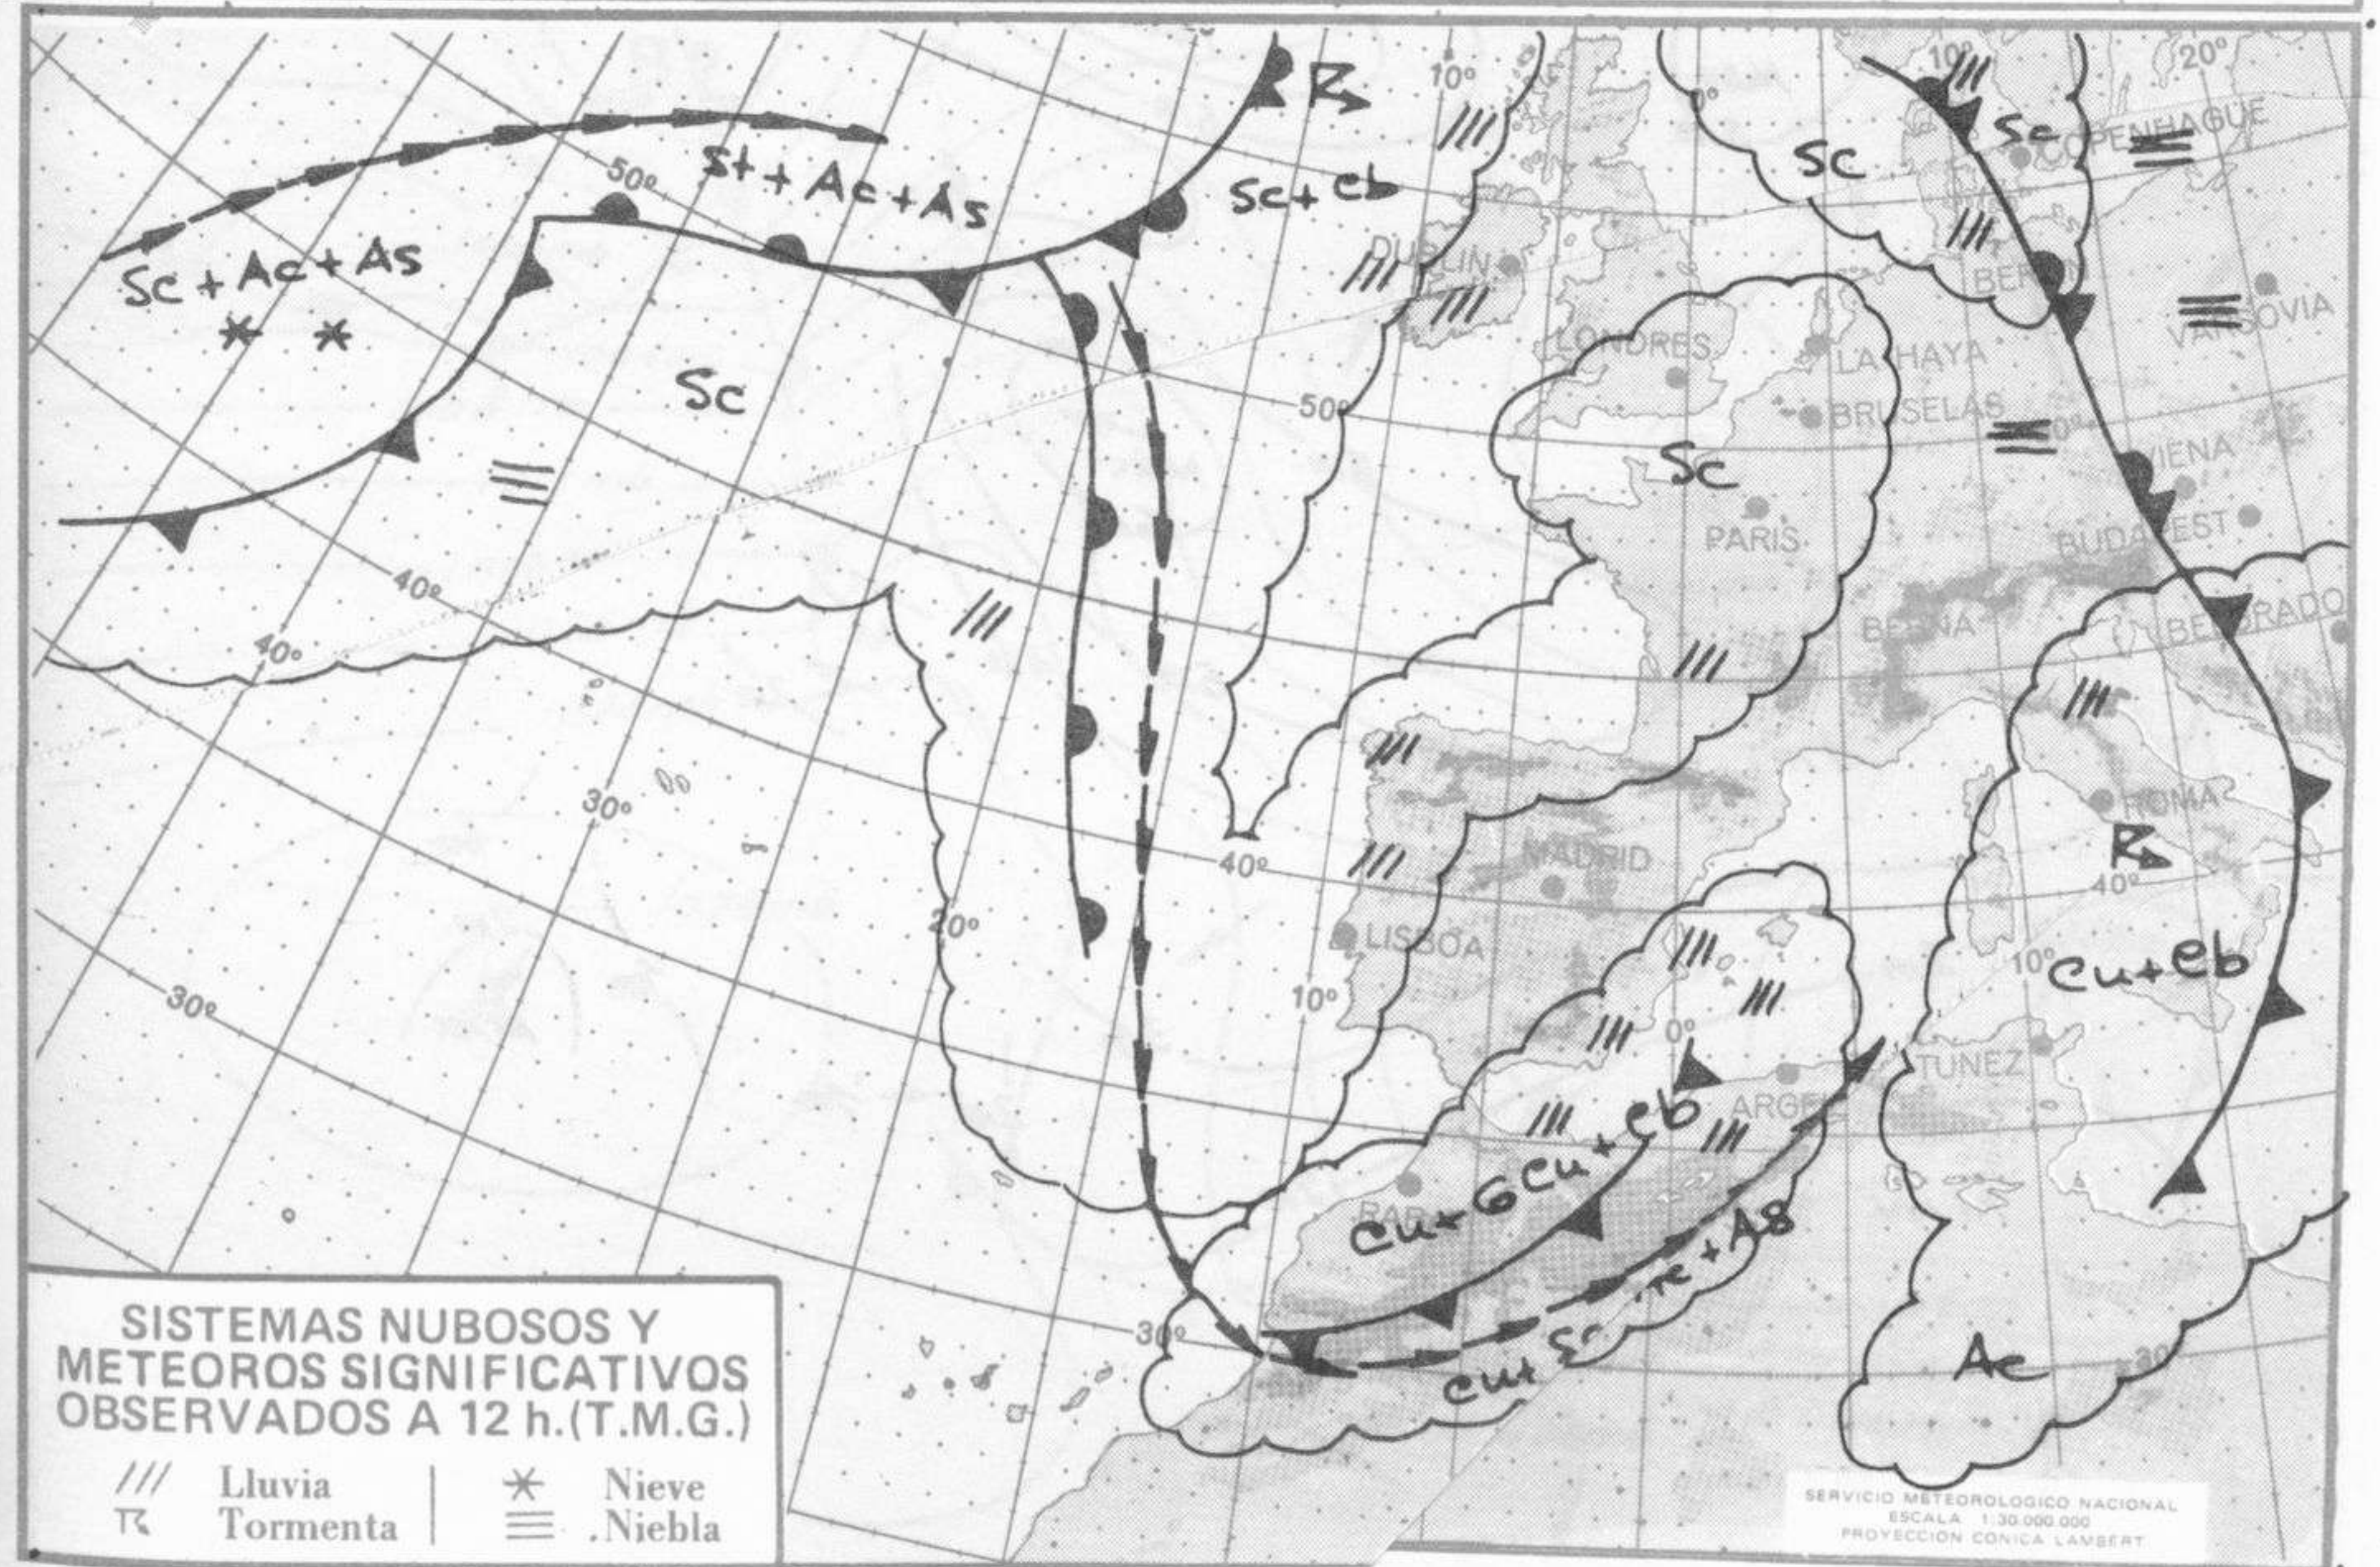

Estaciones	Temperaturas (°C)			Precipitación (l/m²)		Horas de sol ayer	Meteoros significativos			
	Máxima de ayer	Mínima de hoy	12 horas de hoy	06 ayer a 06 hoy	Hoy 06-12		18 horas de ayer	00 horas de hoy	06 horas de hoy	12 horas de hoy
Castellón de la Plana	18	9				6.6	☉		☉	☉
Valencia (A)	16	9	10	ip	2	3.2	☉	●	☉	☉
Valencia										
Alicante (A)	17	10	11	21	3		☉	☉	☉	☉
Alicante	17	9		27		2.9	☉		☉	☉
Murcia (A)	16	9	9	5	5	1.4	☉		☉	☉
Murcia		9	9	4	8	2.3				☉
Cartagena	13	10	8	5	7		☉		☉	☉
San Javier	17	11	11	5	4	1.2	☉	☉	☉	☉
Sevilla (A)	15	7	15	10		0.0	☉	☉	☉	☉
Córdoba (A)	12	7	14	18		0.1	☉		☉	☉
Jaén	12	4		28		0.9	☉		☉	☉
Granada (A)	11	4	8	18	ip	0.1	☉	☉	☉	☉
Huelva	14	9		ip		0.5	☉		☉	☉
Jerez de la Frontera (A) ...	15	8	14	6			☉		☉	☉
Cádiz	15	11	13	13			☉		☉	☉
San Fernando	15	11	14	13		0.1	☉		☉	☉
Tarifa	15	11	14	1		0.1	☉		☉	☉
Málaga (A)	14	10	14	27		0.3	☉		☉	☉
Almería (A)	16	9	14	14		0.5	☉		☉	☉
Palma de Mallorca (A)	18	3	11		6	9.3	☉		☉	☉
Mahón (A)	16	9	13		ip	9.0	☉		☉	☉
Ibiza (A)	16	11	11	8	32	9.4	☉		☉	☉
Santa Cruz de Tenerife (A)...	15	11	15			4.6	☉		☉	☉
Santa Cruz de Tenerife	21	15	20			10.0	☉		☉	☉
Las Palmas (A)	21	16	19			5.8	☉		☉	☉
Fuerteventura (A)	23	13	21			10.0	☉		☉	☉
Lanzarote (A)	21	14	20			7.4	☉		☉	☉
Ceuta	13	6		12		0.0	☉		☉	☉
Melilla	16	11	15	17		0.3	☉		☉	☉