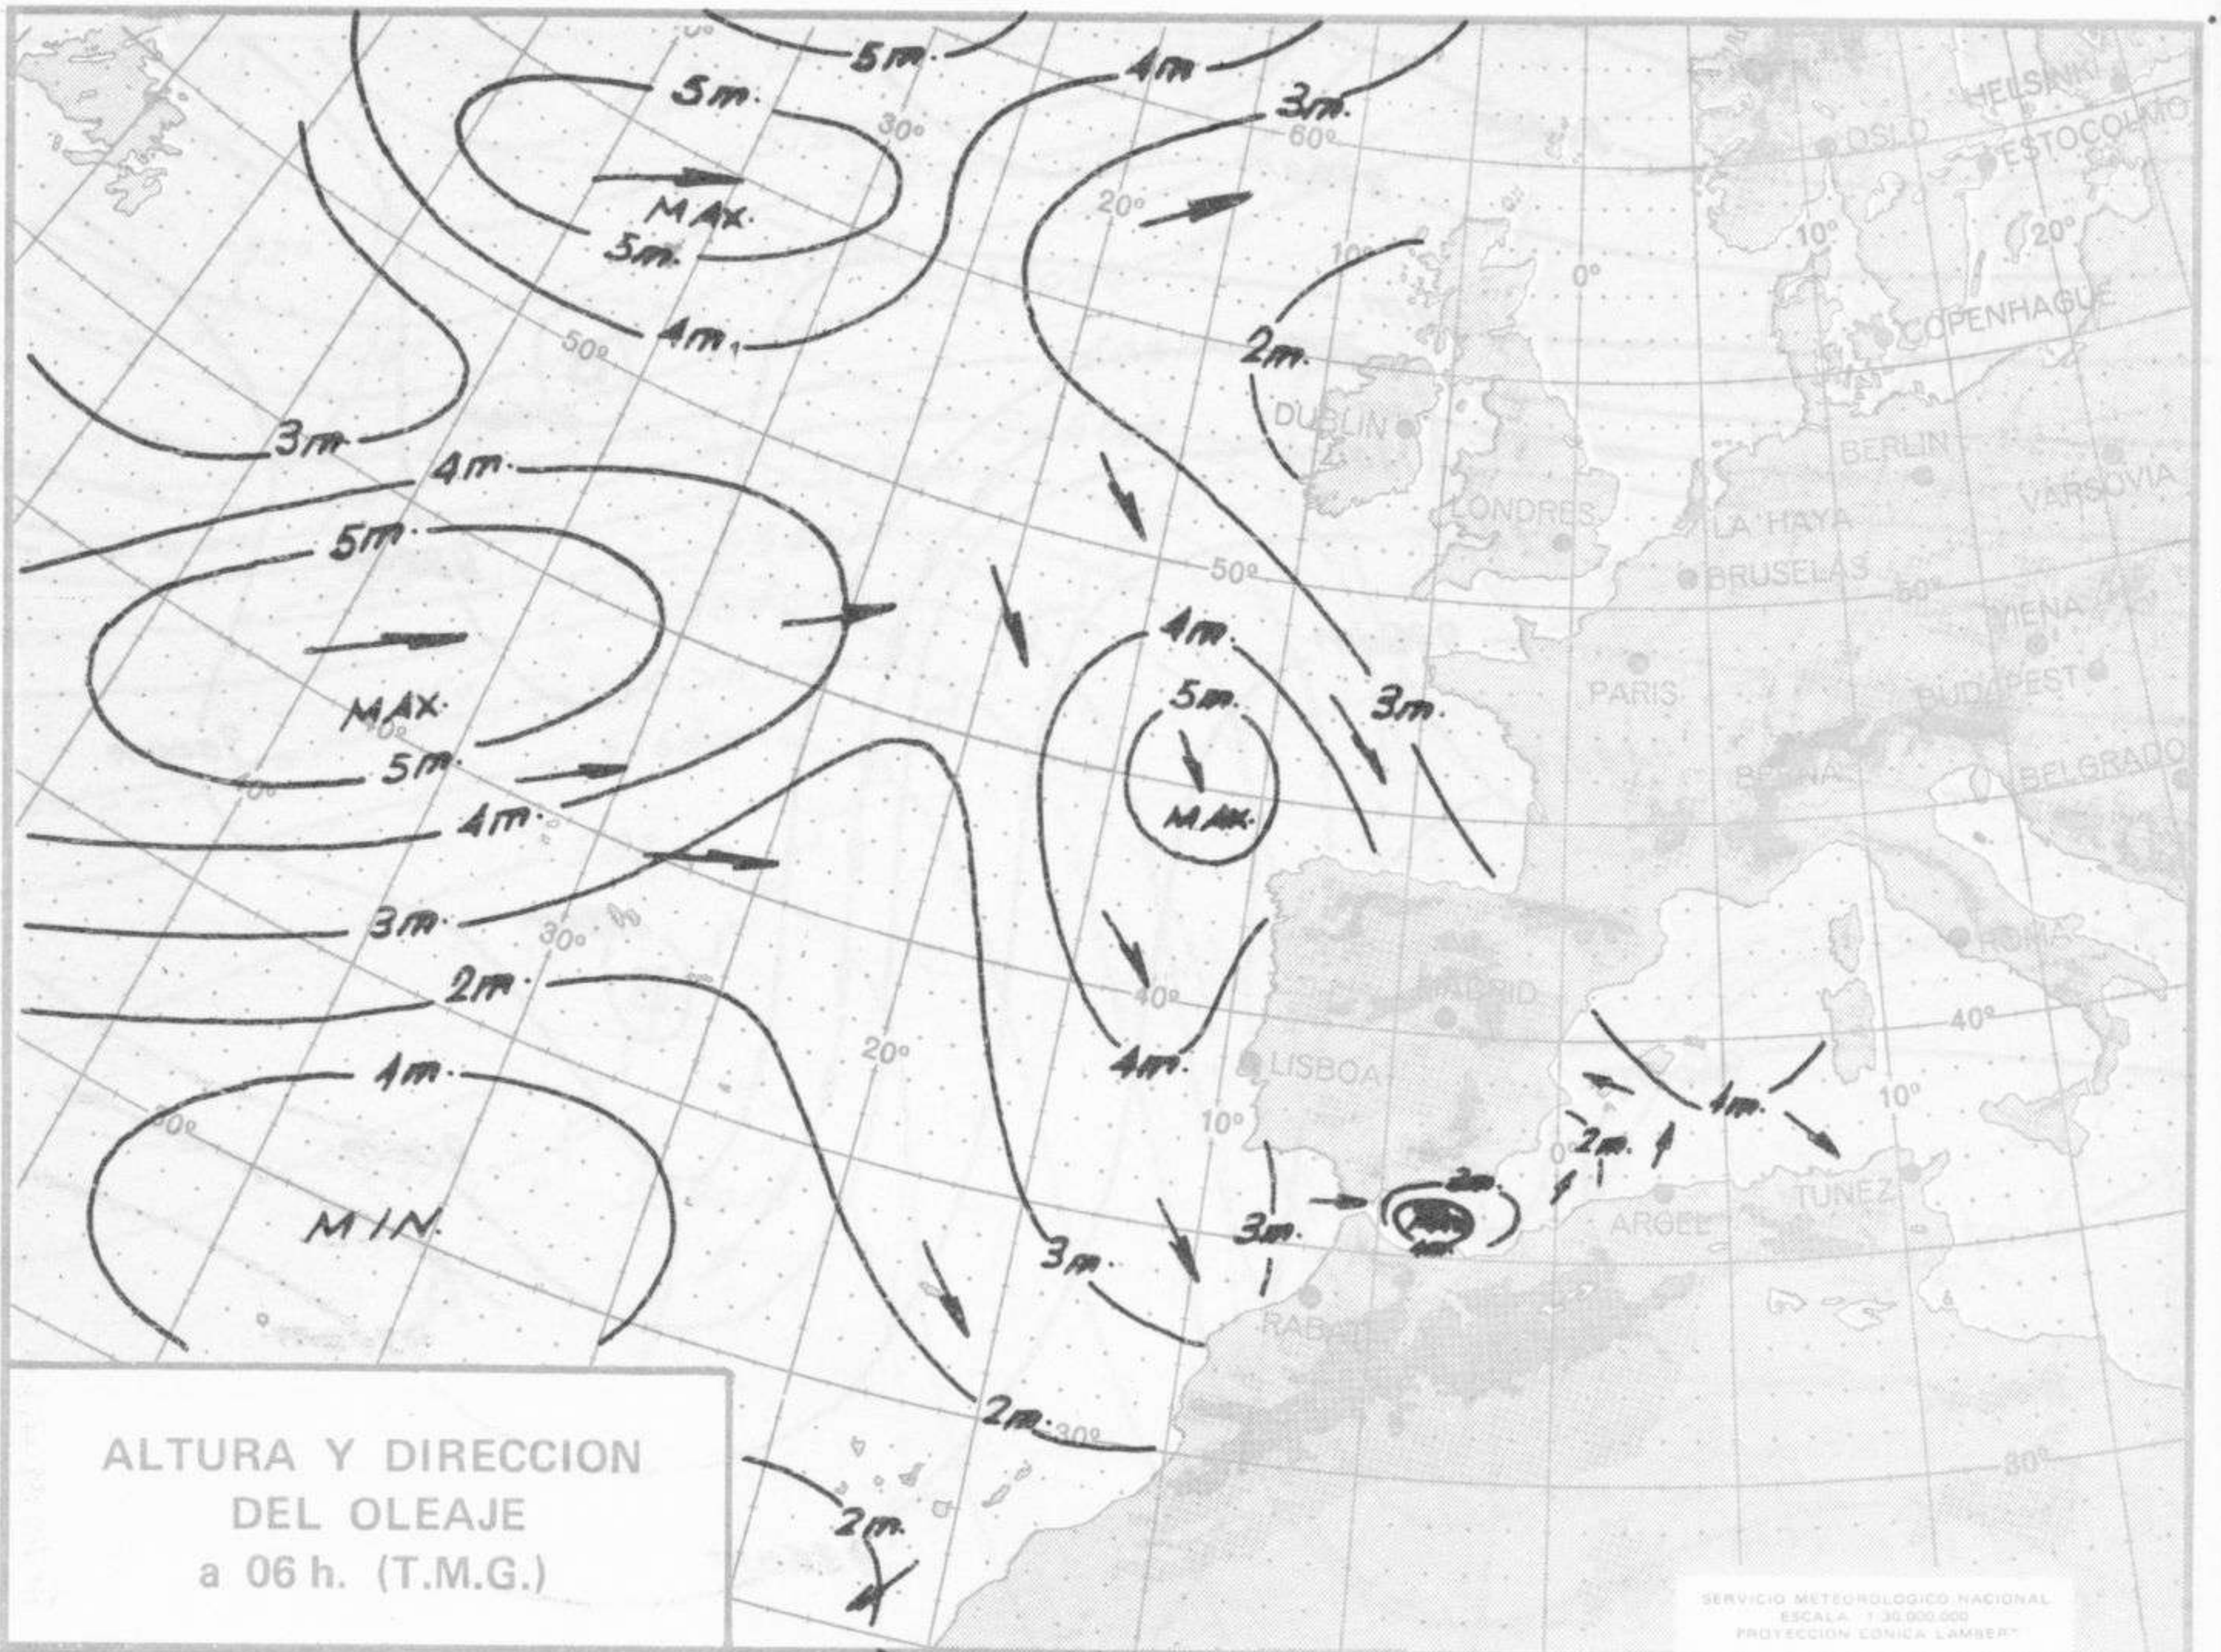

COMPLEMENTO A LA INFORMACION TECNICA DIARIA

Dirección postal: Centro de Análisis y Predicción (Ciudad Universitaria), Apartado 285 - Madrid - 3 - (España) - Teléfono: 244 35 00
Fonometeo local: teléfono 094 - Fonometeo España: teléfono 232 69 40 de Madrid

MADRID, Miércoles 5 de MARZO de 1.975

		R A D I O S O N D E O S															
		Sondeos a 00 horas (T M G)								Sondeos a 12 horas (T M G)							
		Presiones tipo				Puntos notables				Presiones tipo				Puntos notables			
		PPP	hhh	TT	DD dd ff	PPP	TT	DD	PPP TT DD	PPP	hhh	TT	DD dd ff	PPP	TT	DD	PPP TT DD
La Coruña 08.001	1000	85	9	21 31 14	1000	10	56		1000	126	11	45 01 11	1000	11	46		
	850	1408	-1	29 32 21	911	4	59		850	1450	-1	28 01 15	918	3	00		
	700	2938	-9	69 32 27	807	-4	00		700	2977	-6	77 02 29	809	-5	4		
	500	5470	-24	73 32 35	763	-5	75		500	5550	-21	74 36 62	756	-4	68		
	400	7060	-35	69 34 82	732	8	57		400	7170	-32	57 36 95	723	-7	76		
	300	9010	-49	25 19	693	-10	76		300	9130	-48	59 35 15	675	-6	77		
	250	10190	-54		472	-26	72		250	10310	-56	35 96	490	-22	74		
	200	11630	-51		312	-48	65		200	11720	-56	35 60	481	-22	74		
	150	13500	-51		257	-54			150	13540	-56	35 50	390	-34	56		
	100	16100	-56		214	-55			100	16100	-60	34 56	284	-50	60		
70				201	-51			70				222	-62				
50				158	-51			50				210	-56				
30								30				143	-57				
20								20									
Madrid / Barajas 08.221	1000	67			974	6	21		1000	91			938	10	37		
	850	1396	4	15 06 09	700	-11	00		850	1474	3	60 02 12	560	-22	69		
	700	2924	-11	00 04 11	610	-16	01		700	2973	-9	63 32 08	421	-39			
	500	5450	-26	13 27 09	455	-37	24		500	5480	-29	01 25	292	-47			
	400	7020	-39	25 22 06	300	-55	26		400	7040	-40	34 12	154	-50			
	300	8930	-55	26 23 03					300	8980	-46	36 42	79	-61			
	250								250	10190	-48	35 47	26	-61			
	200								200	11660	-49	34 45	20	-56			
	150								150	13540	-51	35 26					
	100								100	16140	-58	35 20					
70								70	18370	-61	35 16						
50								50	20460	-61	33 06						
30								30	23630	-61	24 06						
20								20									
Palma de Mallorca / Bon Bonet 08.302	1000	61	7	24 03 04	1001	7	23		1000	79	11	17 21 02	1003	11	18		
	850	1390	1	39 23 14	979	9	39		850	1409	1	10 12 19	881	2	13		
	700	2928	-7	58 22 14	819	-1	39		700	2950	-5	15 15 19	659	-9	15		
	500	5470	-23	59 26 21	762	-2	60		500	5500	-24	10 19 14	463	-28	50		
	400	6970	-36	26 27 33	568	-18	47		400	7085	-37	56 18 15	284	-58			
	300				506	-23	60		300	9000	-54	21 49	261	-59			
	250				425	-33	27		250	10150	-56	23 16	234	-52			
	200				320	-50	43		200	11600	-50	25 08	183	-49			
	150								150	13480	-52	33 06	131	-54			
	100								100								
70								70									
50								50									
30								30									
20								20									
Santa Cruz de Tenerife 60.020	1000	212	16	57 30 12	1021	17	58		1000	221	17	60 35 10	1022	20	60		
	850	1580	13	33 20	946	11	30		850	1580	12	35 20	890	7	40		
	700	3179	5	35 25	867	14			700	3176	3	34 23	886	13			
	500	5820	-17	35 30	775	7			500	5850	-13	35 20	540	-7			
	400	7450	-30	01 18	712	6			400	7480	-27	36 25	294	-46			
	300	9440	-45	01 25	419	-27			300	9490	-45	36 25	218	-57			
	250	10640	-53	36 20	223	-59			250	10690	-52	36 20					
	200	12050	-61	36 20	160	-63			200	12100	xx						
	150	13830	-62	36 20	135	-60			150								
	100								100								
70								70									
50								50									
30								30									
20								20									

V I E N T O E N A L T I T U D																
Estación	Tipo de Sondeo	Indicativo	dia/hora	Tierra dd ff	1.000m. dd ff	1.500m. dd ff	2.000m. dd ff	3.000m. dd ff	4.000m. dd ff	5.500m. dd ff	7.000m. dd ff	9.000m. dd ff	10.500m. dd ff	12.000m. dd ff	13.500m. dd ff	16.000m. dd ff