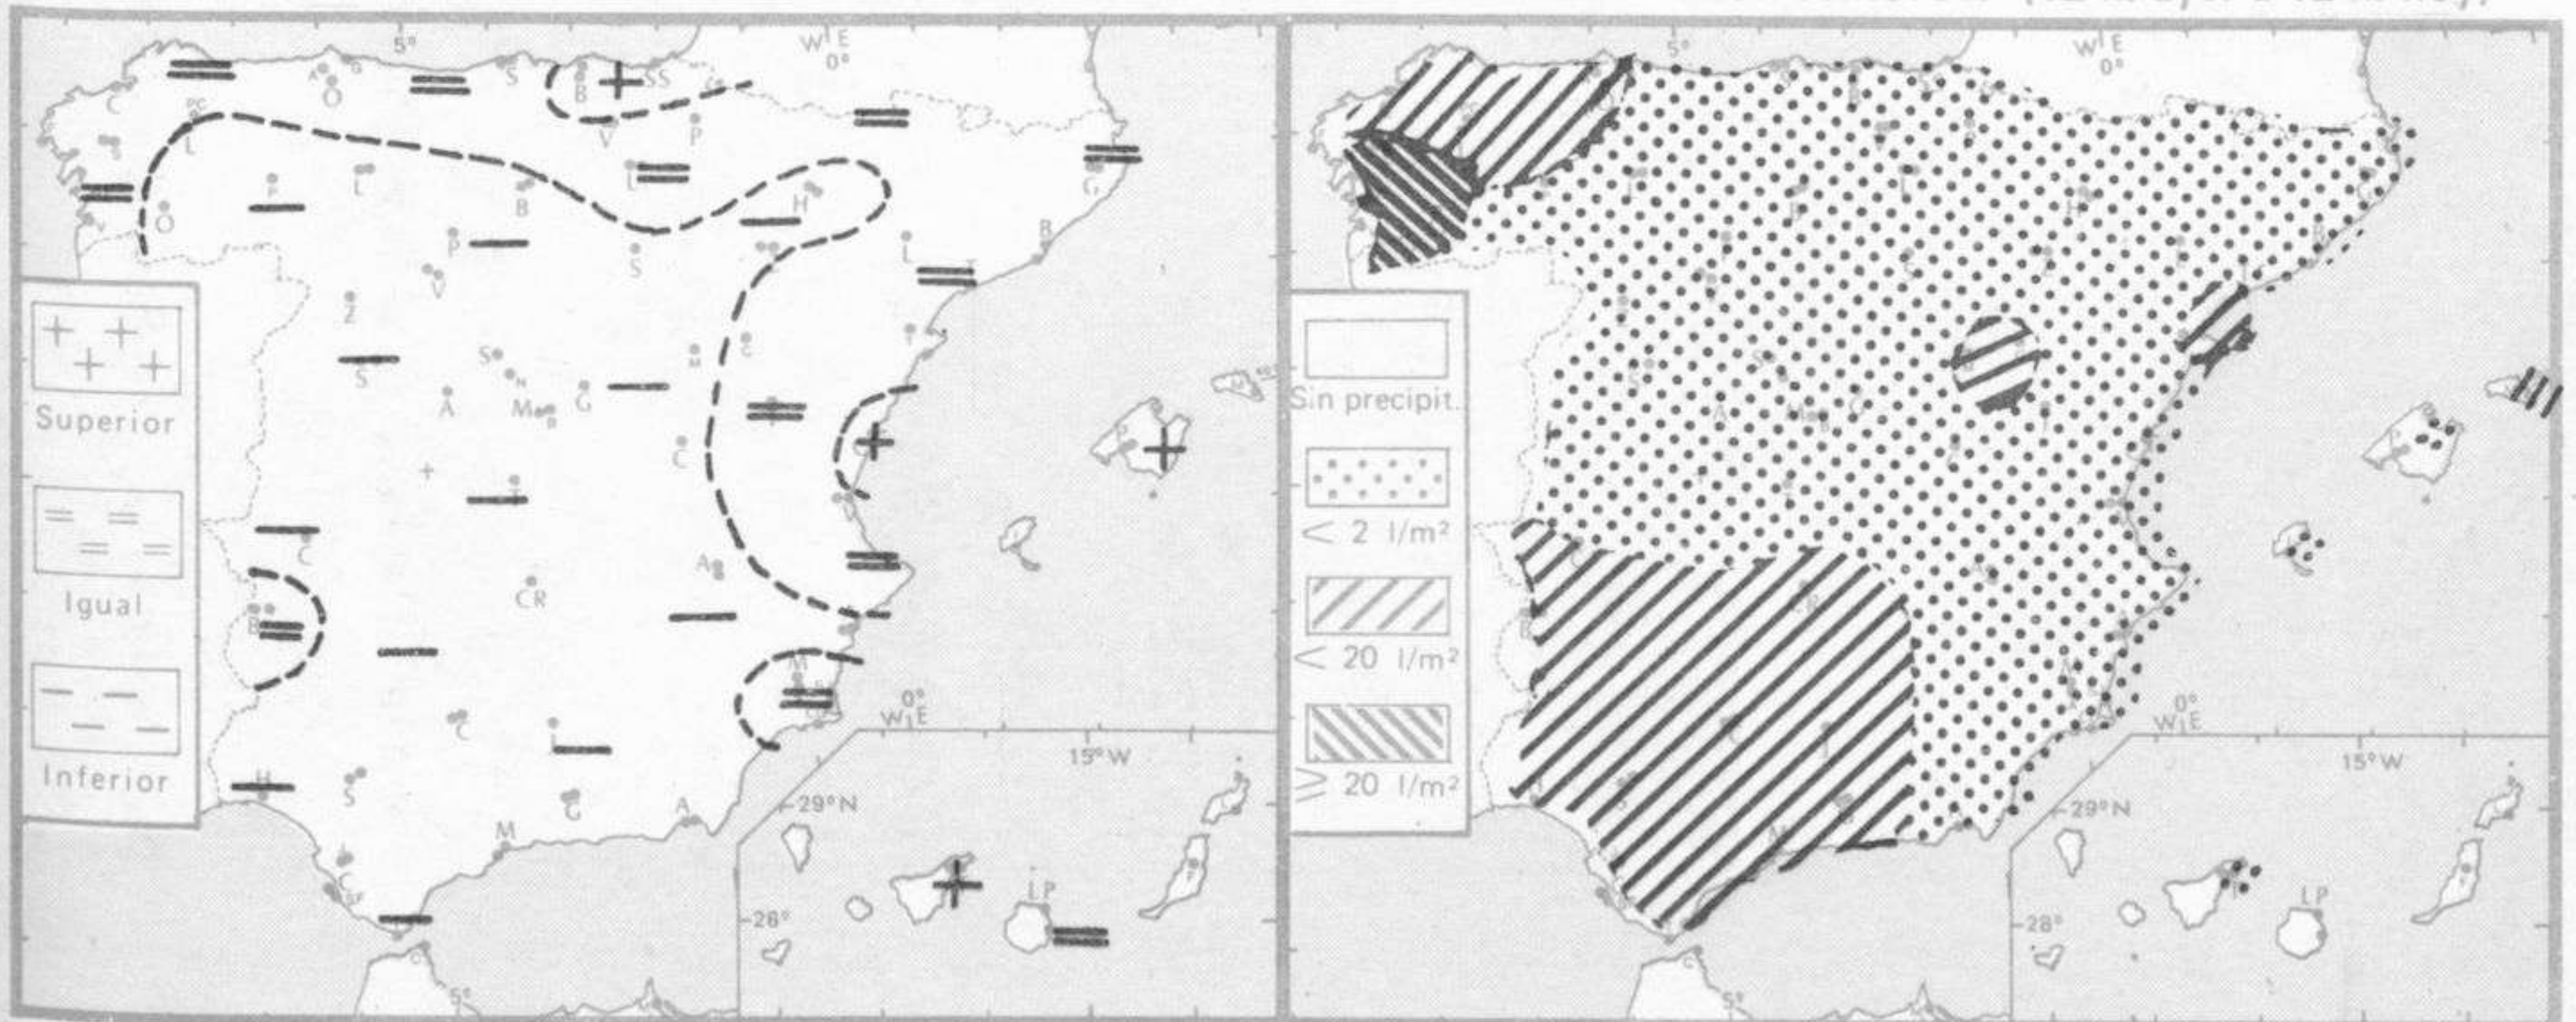

Vientos fuertes: Ha soplado viento racheado del oeste en la generalidad de la Península y Baleares con más intensidad en el sur de Andalucía, La Mancha, Galicia, Extremadura e Ibiza.

Temperaturas destacables: Inferiores a las normales en las dos mesetas y Andalucía, más acusada la diferencia en la meseta norte. En las demás regiones similares o ligeramente superiores, con máximas de ayer comprendidas entre 19º en Castellón y 6º en León y las mínimas de hoy entre 1º en Avila, Soria, León y Ciudad Real y 13º en Cádiz. En Canarias las máximas de ayer fueron de 22º en Santa Cruz de Tenerife y 20º en Las Palmas y las mínimas de hoy de 15º en ambas capitales.

PRONOSTICO PARA MAÑANA:

Chubascos en el Cantábrico y Galicia. En el Duero y Andalucía occidental nuboso con algunas precipitaciones débiles y dispersas. Parcialmente nuboso en el área mediterránea con algunos chubascos en la región catalana y Baleares. Algo nuboso en las demás regiones peninsulares y Canarias.

TENDENCIA PARA LOS DIAS 6 y 7:

Día 6: Chubascos en el Cantábrico. Parcialmente nuboso en la vertiente atlántica con alguna llovizna. Poco nuboso en la demás regiones.

Día 7: Mejoría en el Cantábrico. Empeoramiento en la vertiente atlántica. Sin cambios en las demás regiones.

NIVEL TERMICO RESPECTO AL NORMAL

AREAS CON PRECIPITACION (12 h. ayer a 12 h. hoy)