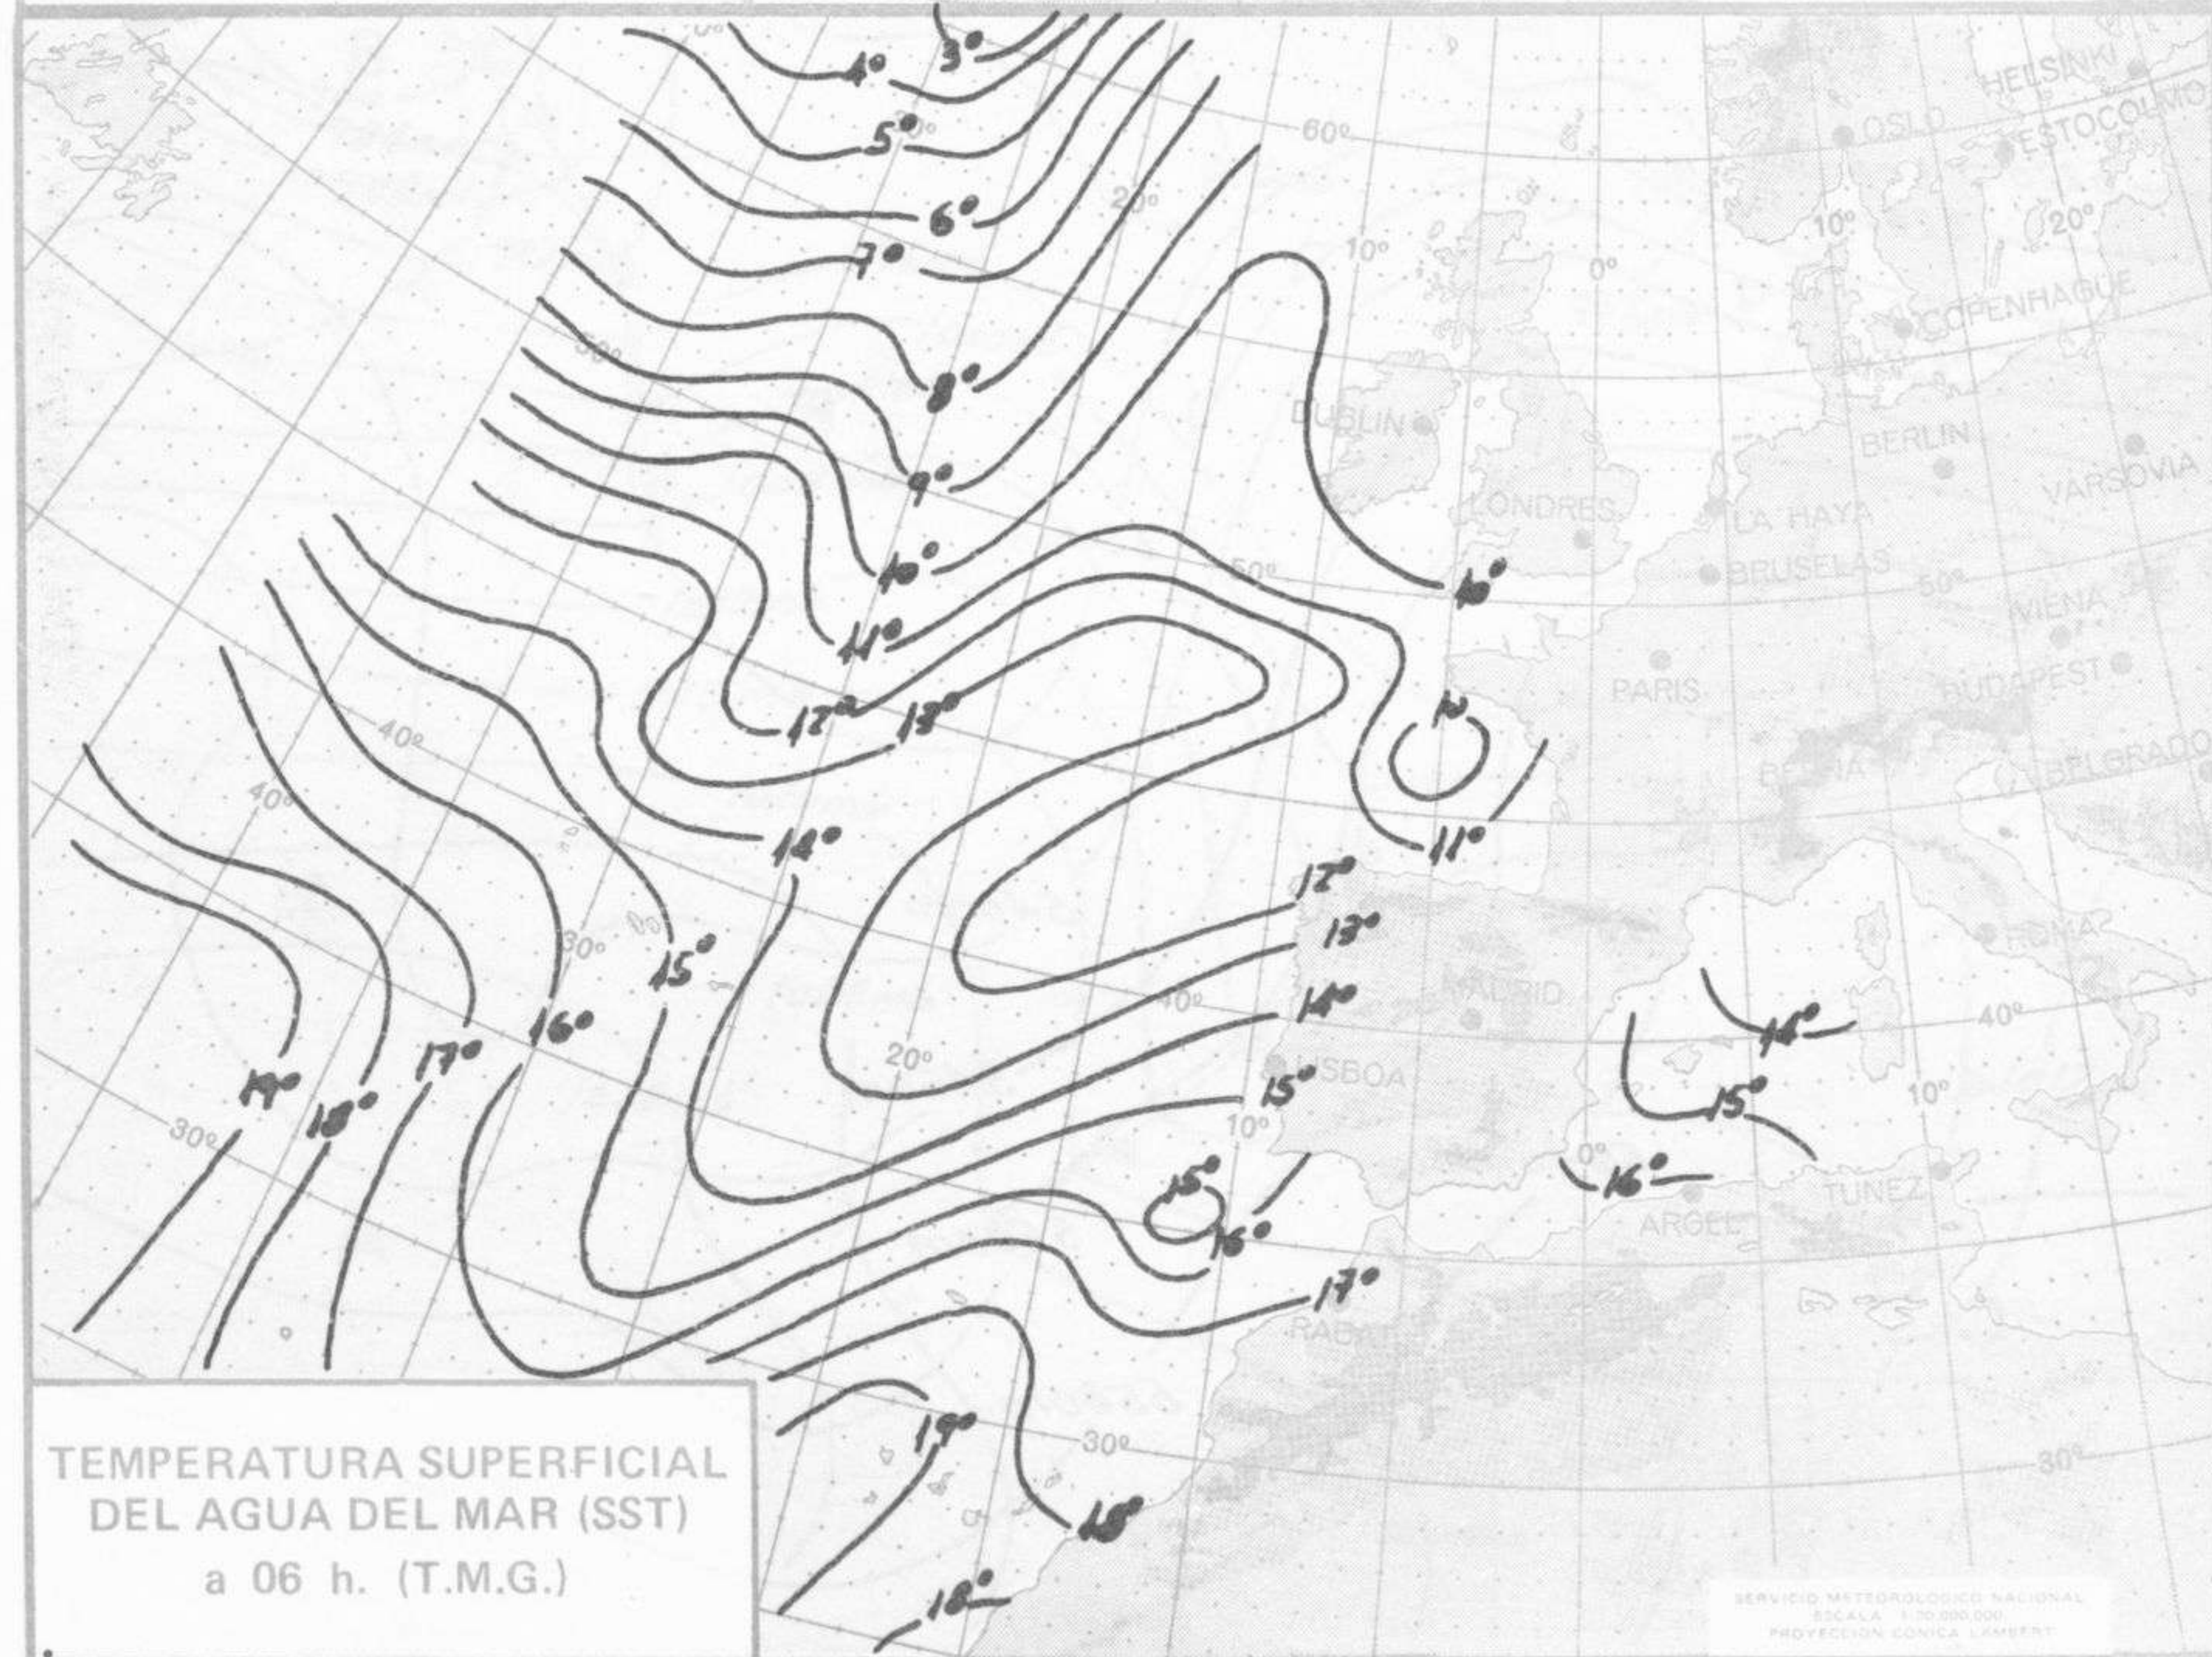

COMPLEMENTO A LA INFORMACION TECNICA DIARIA

Dirección postal: Centro de Análisis y Predicción (Ciudad Universitaria), Apartado 285 - Madrid - 3 - (España) - Teléfono: 244 35 00
Fonometeo local: teléfono 094 - Fonometeo España: teléfono 232 69 40 de Madrid

MADRID, Martes 4 de MARZO de 1.975

		R A D I O S O N D E O S															
		Sondeos a 00 horas (TMG)						Sondeos a 12 horas (TMG)									
		Presiones tipo			Puntos notables			Presiones tipo			Puntos notables						
		PPP	hhh	TT	DD	dd	ff	PPP	TT	DD	PPP	TT	DD	PPP	TT	DD	
La Coruña 08.001	1000	24						996	10	08	1000	46		999	10	23	
	850	1392	3	00	29	37		928	8	02	850	1490	7	79	30	18	
	700	2901	-9	00	29	41		699	-9		700	2893	-10	40	30	22	
	500	5410	-27	63	30	35		635	-14	59	500	5400	-28	57	28	20	
	400	6998	-38	66	30	66		392	-39	67	400	6970	-40	58	28	20	
	300	8930	-49		31	98		273	-53		300	8880	-52		29	22	
	250	10120	-53		31	59		231	-53		250	10070	-49		31	30	
	200	11570	-48		30	41		212	-49		200	11540	-47		29	40	
	150	13460	-49		29	25		153	-49		150	13430	-48		30	24	
	100	16070	-57		29	27		100	-xx		100	16040	-56		31	18	
	70	18300	-62		30	33		78	-62		70	18310	-59		29	20	
	50	20420	-61		33	18		45	-61		50						
30										30							
20										20							
Madrid / Barajas 08.221	1000	88						936	5	25	1000	74		935	7	36	
	850	1412	0	30	28	21		741	-8	28	850	1407	1	21	25	22	
	700	2935	-11	43	30	27		634	-16	57	700	3294	-8	58	26	20	
	500	5430	-30	56	31	32		398	-43	45	500	5470	-26	46	26	38	
	400	6980	-42	49	32	88		357	-42	63	400	7060	-36	56	27	38	
	300	8920	-48		32	68		296	-48		300	9000	-51	56	25	54	
	250	10110	-51		31	43		227	-52		250	10170	-55		25	54	
	200	11560	-50		30	46		191	-50		200	11600	-50		27	45	
	150	13440	-52		32	36		135	-53		150	13470	-53		28	32	
	100										100	16060	-57		30	15	
	70										70	18300	-61		26	15	
	50										50	20390	-61		26	20	
30										30							
20										20							
Palma de Mallorca / Bon Bonet 08.302	1000	54	11	18	24	12		1002	11	17	1000	70	15	62	27	15	
	850	1392	2	37	27	35		977	12	20	850	1415	3	57	30	14	
	700	2924	-11	01	27	62		884	4	09	700	2953	-10	63	28	33	
	500	5430	-29					858	3	35	500	5470	-27	67	31	51	
	400	7010	-41					696	-11		400	7060	-54		30	74	
	300	8920	-51					667	-11	57	300	9000	-51		30	64	
	250	10110	-51					425	-38		250	10170	-54		28	58	
	200	11560	-50					325	-50		200	11600	-52				
	150	13440	-51					277	-52		150	13470	-51				
	100	16040	-58					164	-49		100	16080	-56				
	70							100	-58		70						
	50										50						
30										30							
20										20							
Santa Cruz de Tenerife 60.020	1000	212	15	50	00	00		1021	16	56	1000	221	18	59	31	12	
	850	1580	14		31	14		930	12	40	850	1590	113		28	12	
	700	3189	5		30	18		885	15		700	3189	4		31	20	
	500	5830	-14		29	20		709	6		500	5830	-14		30	40	
	400	7480	-27		30	20		467	-18		400	7480	-28		30	50	
	300	9490	-44		30	24		339	-37		300	9490	-43		30	36	
	250	10680	-54		30	20		237	-57		250	10690	-53		28	30	
	200	12090	-61		28	40		191	-63		200	12100	-62		29	25	
	150	13870	-63		28	80		159	-61		150	13880	-60		29	25	
	100	16320	-69		29	50		111	-70		100						
	70	18450	-69					62	-68		70						
	50										50						
30										30							
20										20							

V I E N T O E N A L T I T U D																
Estación	Tipo de Sonda	Indicativo	dia/hora	Tierra dd ff	1.000m. dd ff	1.500m. dd ff	2.000m. dd ff	3.000m. dd ff	4.000m. dd ff	5.500m. dd ff	7.000m. dd ff	9.000m. dd ff	10.500m. dd ff	12.000m. dd ff	13.500m. dd ff	16.000m. dd ff