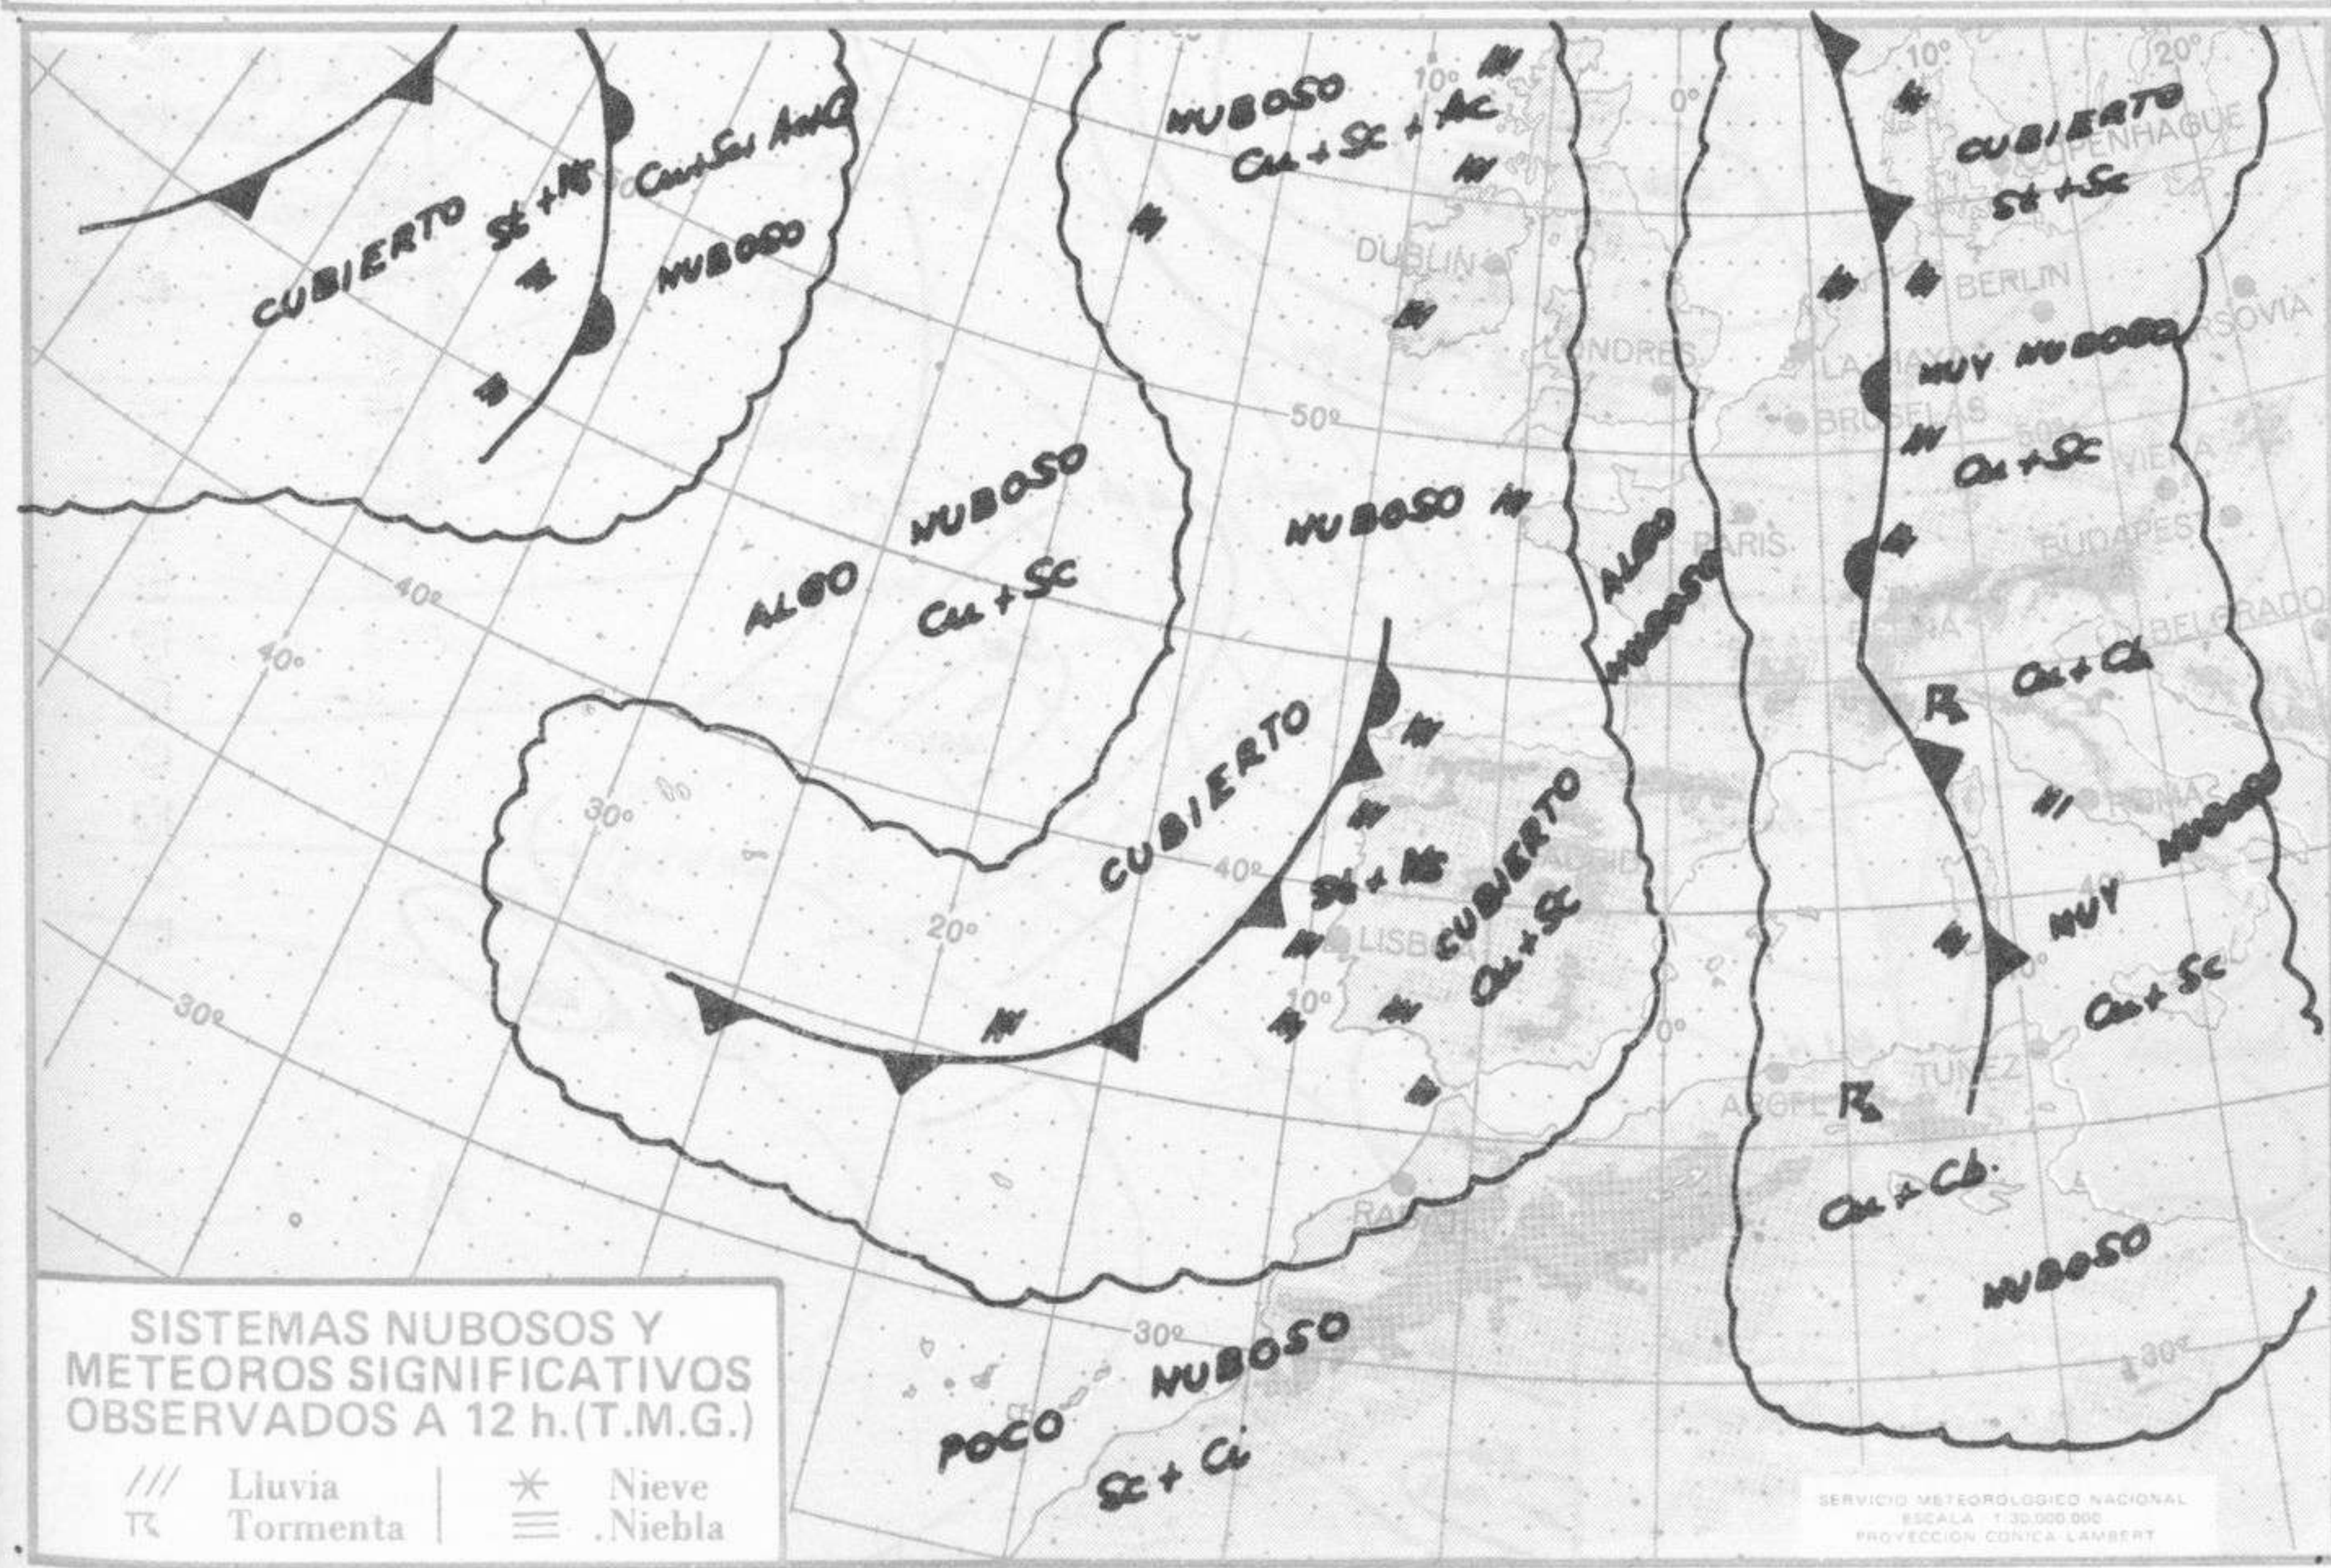

Estaciones	Temperaturas (°C)			Precipitación (l/m²)		Horas de sol ayer	Meteoros significativos			
	Máxima de ayer	Mínima de hoy	12 horas de hoy	06 ayer a 06 hoy	Hoy 06-12		18 horas de ayer	00 horas de hoy	06 horas de hoy	12 horas de hoy
Castellón de la Plana	19	8		ip		3.5	☉		☉	
Valencia (A)	17	9	14	ip		3.0	☉	☉	☉	●
Valencia	17	10		ip		3.5	☉		☉	
Alicante (A)	15	5	13	ip		1.5	●	☉	☉	●
Alicante		8				2.4			☉	
Murcia (A)	16	6	14	2		1.7	☉		☉	●
Murcia	16	6	14	1		1.4	☉		☉	●
Cartagena	16	10	12	ip			☉		☉	●
San Javier	16	5	14	ip		0.8	☉		☉	☉
Sevilla (A)	15	6	12	3	ip	3.8	☉	☉	☉	MI ●
Córdoba (A)	15	5	12	5		2.4	☉	☉	☉	●
Jaén	X	6	11	7	ip	2.8	☉		☉	●
Granada (A)	12	5	9	14	ip	2.9	☉	☉	MI ●	●
Huelva	15	9		5		4.7	☉		☉	●
Jerez de la Frontera (A) ...	15	7	15	13	1		☉	☉	☉	●
Cádiz	16	13	13	6	2	4.0	☉		☉	●
San Fernando	15	12	14	12	X	2.3	☉		☉	●
Tarifa	14	12	X	23	1	0.7	☉		MI ●	●
Málaga (A)	15	6	14	10		1.8	☉	☉	☉	●
Almería (A)	18	6	15	4		2.0	●	☉	☉	●
Palma de Mallorca (A)	17	10	17	ip		4.1	●	☉	☉	☉
Mahón (A)	16	8	14	4		6.5	●	☉	☉	☉
Ibiza (A)	16	11	15	2		2.6	☉	☉	☉	☉
Santa Cruz de Tenerife (A)...	17	11	14	ip		8.1	☉	☉	☉	☉
Santa Cruz de Tenerife	22	15	20			10.2	☉	☉	☉	☉
Las Palmas (A)	20	15	19			8.0	☉	☉	☉	☉
Fuerteventura (A)	21	13	21			11.7	☉		☉	☉
Lanzarote (A)		13	20			9.0			☉	☉
Ceuta	12	6		6		0.0	☉		☉	●
Melilla	23	12	15	1	ip	2.6	●	☉	☉	●