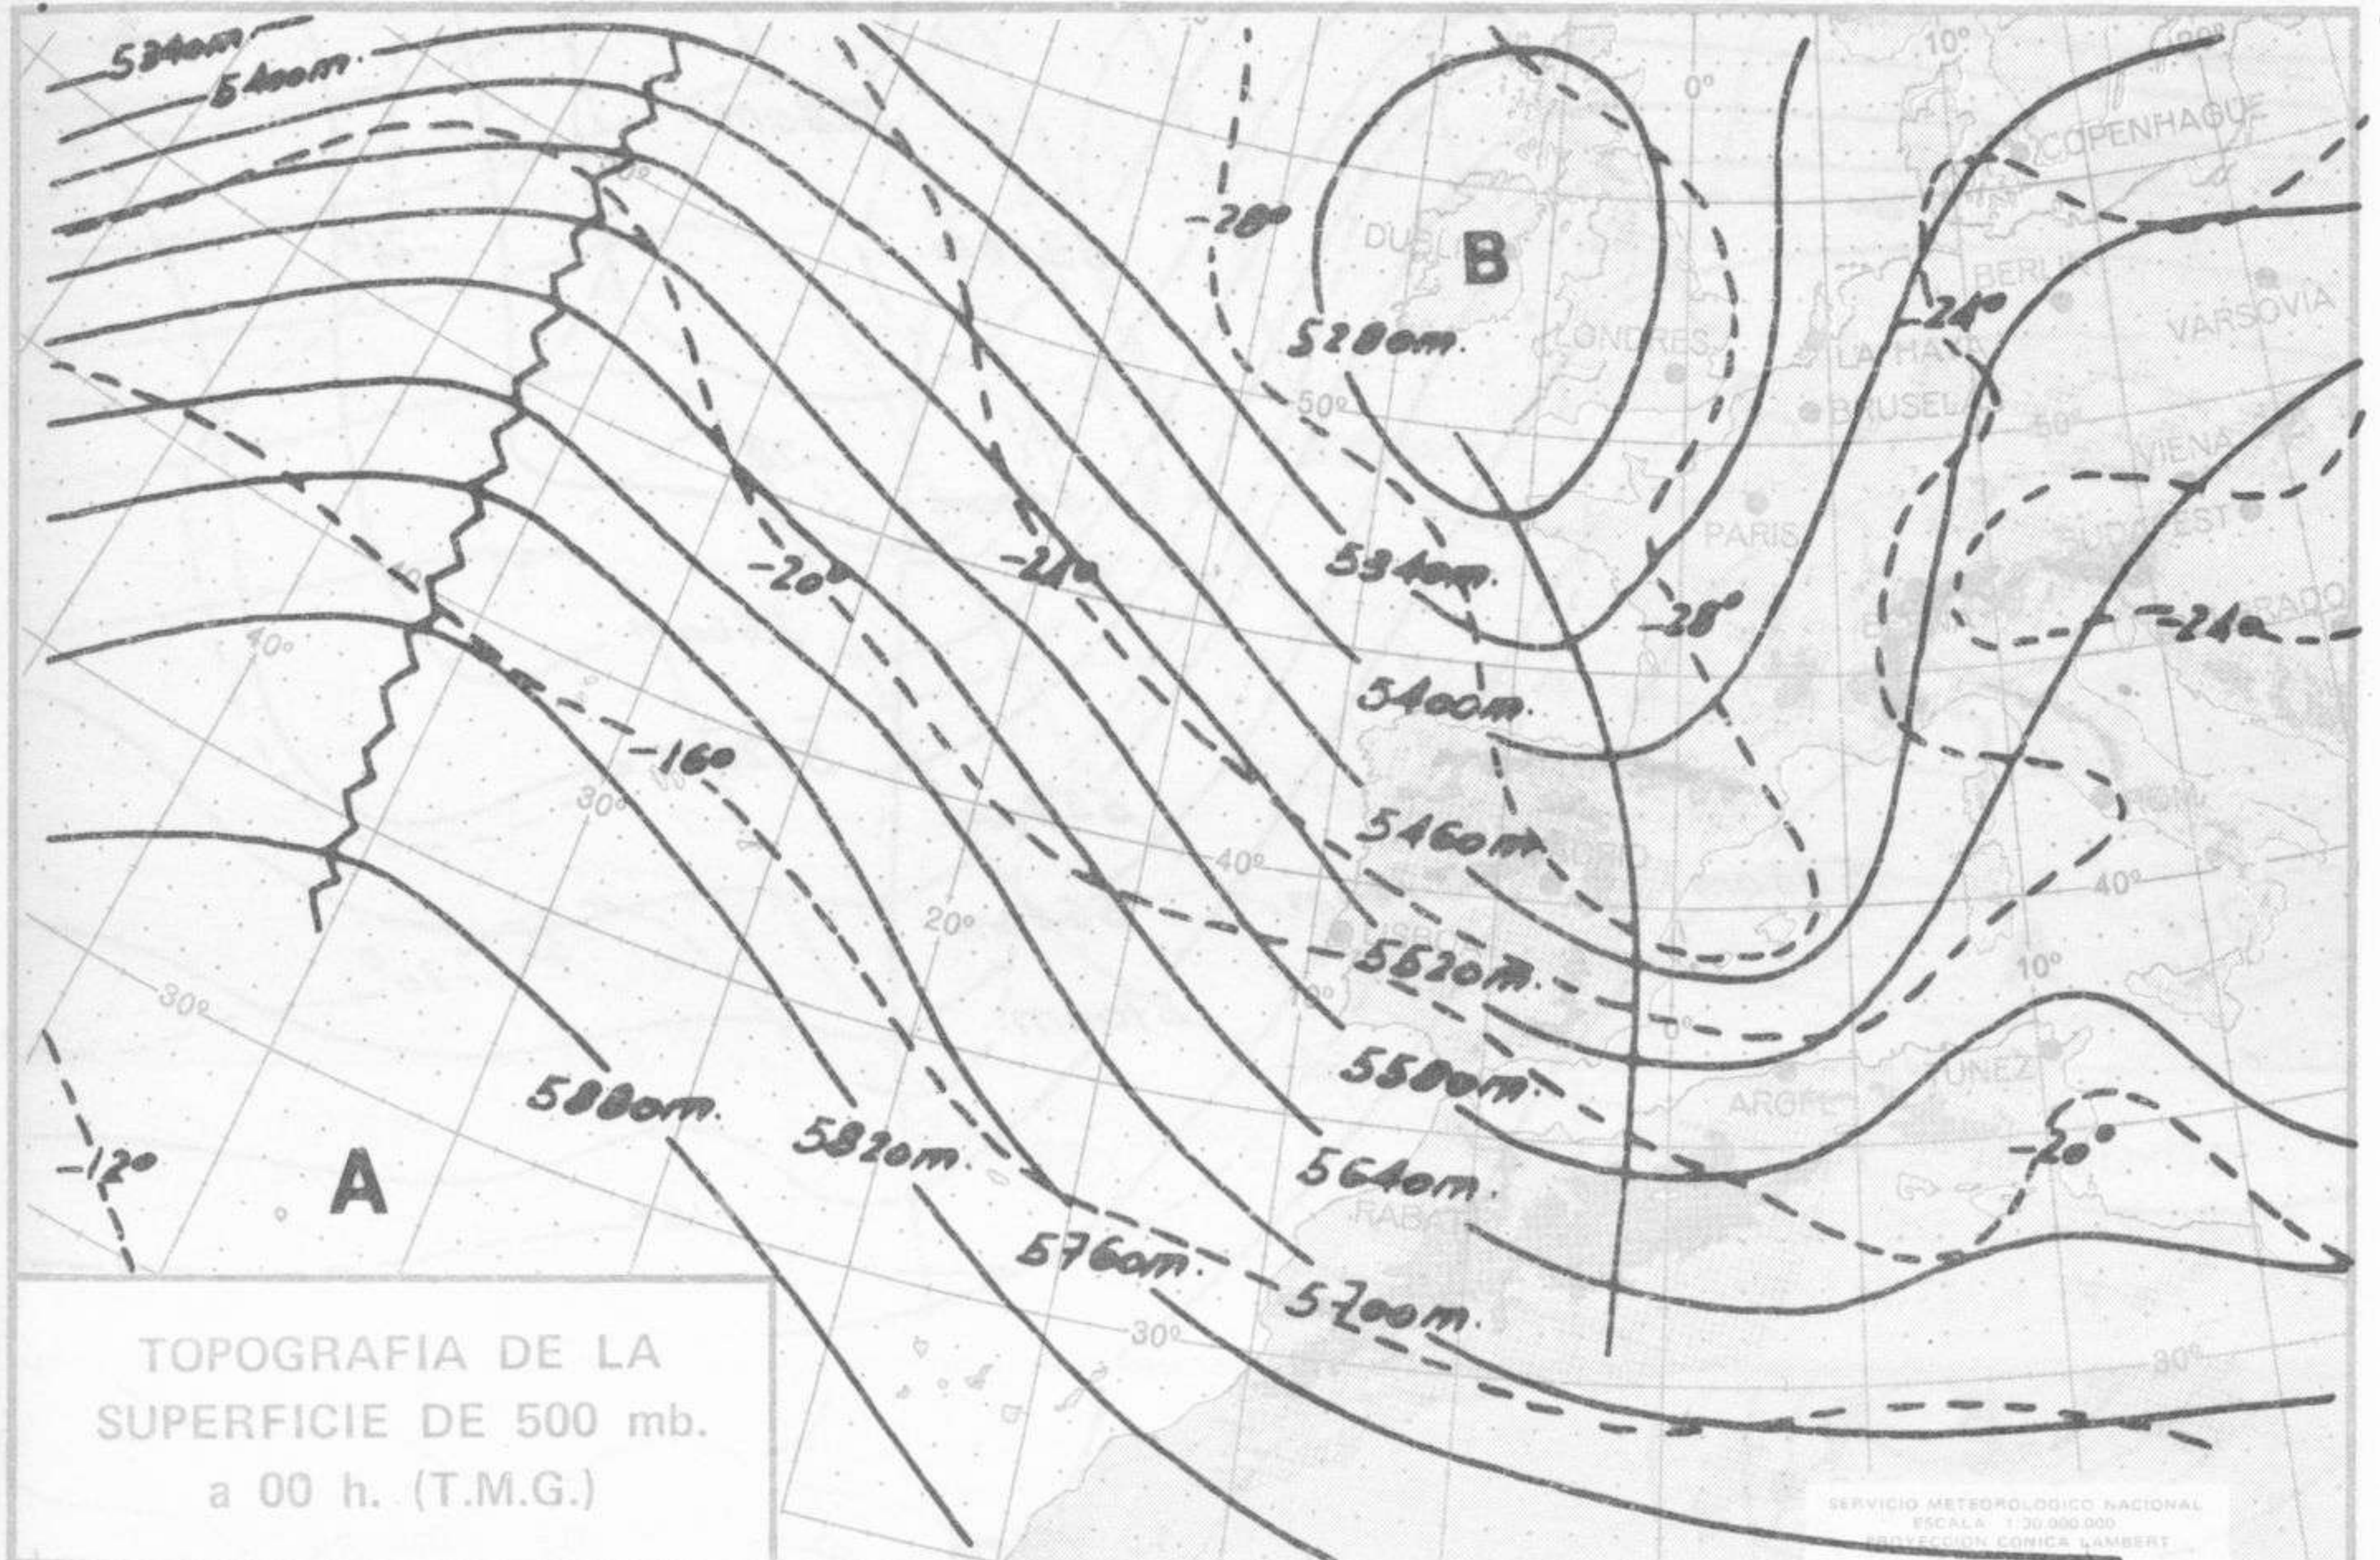

Dirección postal: Centro de Análisis y Predicción (Ciudad Universitaria), Apartado 285 - Madrid - 3 - (España) - Teléfono: 244 35 00
Fonometeo local: teléfono 094 - Fonometeo España: teléfono 232 69 40 de Madrid