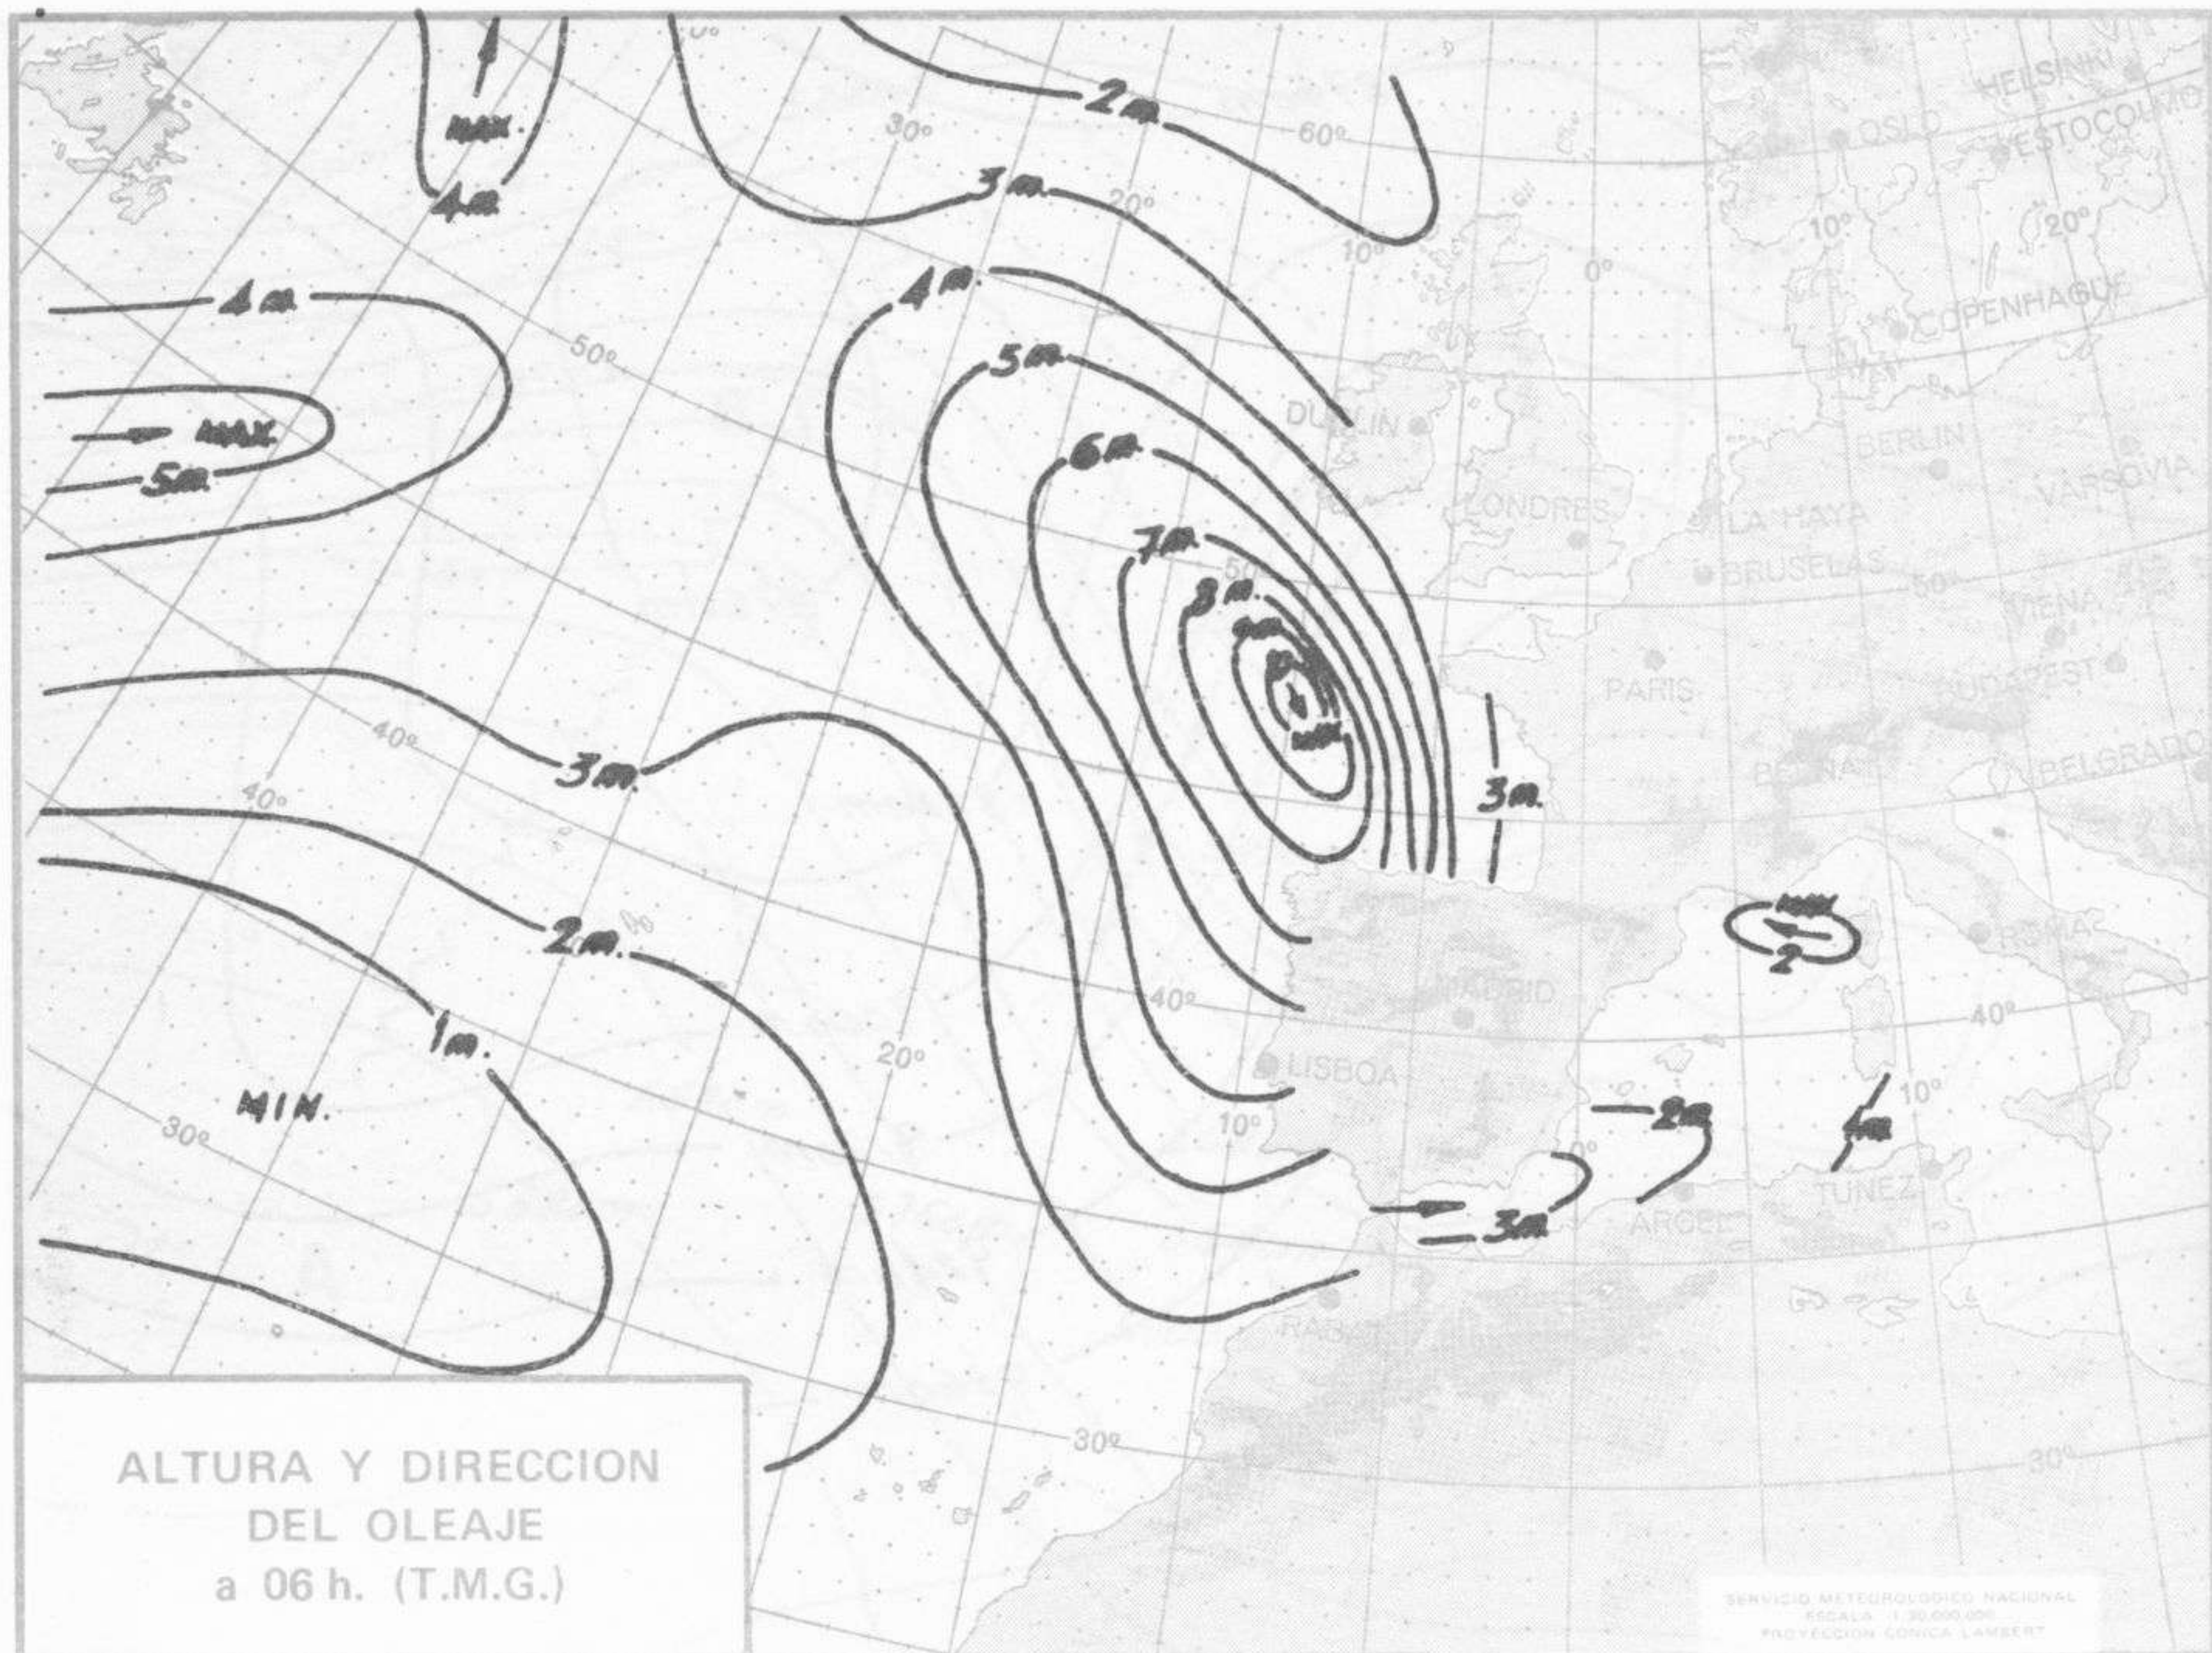

COMPLEMENTO A LA INFORMACION TECNICA DIARIA

Dirección postal: Centro de Análisis y Predicción (Ciudad Universitaria), Apartado 285 - Madrid - 3 - (España) - Teléfono: 244 35 00
Fonometeo local: teléfono 094 - Fonometeo España: teléfono 232 69 40 de Madrid

MADRID, Martes 4 de MARZO de 1.975

		R A D I O S O N D E O S															
		Sondeos a 00 horas (TMG)						Sondeos a 12 horas (TMG)									
		Presiones tipo			Puntos notables			Presiones tipo			Puntos notables						
		PPP	hhh	TT	DD	dd	ff	PPP	TT	DD	PPP	TT	DD	PPP	TT	DD	
La Coruña 08.001	1000	24						996	10	08	1000	46		999	10	23	
	850	1392	3	00	29	37		928	8	02	850	1490	7	79	30	18	
	700	2901	-9	00	29	41		699	-9		700	2893	-10	40	30	22	
	500	5410	-27	63	30	35		635	-14	59	500	5400	-28	57	28	20	
	400	6998	-38	66	30	66		392	-39	67	400	6970	-40	58	28	20	
	300	8930	-49		31	98		273	-53		300	8880	-52		29	22	
	250	10120	-53		31	59		231	-53		250	10070	-49		31	30	
	200	11570	-48		30	41		212	-49		200	11540	-47		29	40	
	150	13460	-49		29	25		153	-49		150	13430	-48		30	24	
	100	16070	-57		29	27		100	-xx		100	16040	-56		31	18	
	70	18300	-62		30	33		78	-62		70	18310	-59		29	20	
	50	20420	-61		33	18		45	-61		50						
30										30							
20										20							
Madrid / Barajas 08.221	1000	88						936	5	25	1000	74		935	7	36	
	850	1412	0	30	28	21		741	-8	28	850	1407	1	21	25	22	
	700	2935	-11	43	30	27		634	-16	57	700	3294	-8	58	26	20	
	500	5430	-30	56	31	32		398	-43	45	500	5470	-26	46	26	38	
	400	6980	-42	49	32	88		357	-42	63	400	7060	-36	56	27	38	
	300	8920	-48		32	68		296	-48		300	9000	-51	56	25	54	
	250	10110	-51		31	43		227	-52		250	10170	-55		25	54	
	200	11560	-50		30	46		191	-50		200	11600	-50		27	45	
	150	13440	-52		32	36		135	-53		150	13470	-53		28	32	
	100										100	16060	-57		30	15	
	70										70	18300	-61		26	15	
	50										50	20390	-61		26	20	
30										30							
20										20							
Palma de Mallorca / Bon Bonet 08.302	1000	54	11	18	24	12		1002	11	17	1000	70	15	62	27	15	
	850	1392	2	37	27	35		977	12	20	850	1415	3	57	30	14	
	700	2924	-11	01	27	62		884	4	09	700	2953	-10	63	28	33	
	500	5430	-29					858	3	35	500	5470	-27	67	31	51	
	400	7010	-41					696	-11		400	7060	-54		30	74	
	300	8920	-51					667	-11	57	300	9000	-51		30	64	
	250	10110	-51					425	-38		250	10170	-54		28	58	
	200	11560	-50					325	-50		200	11600	-52				
	150	13440	-51					277	-52		150	13470	-51				
	100	16040	-58					164	-49		100	16080	-56				
	70							100	-58		70						
	50										50						
30										30							
20										20							
Santa Cruz de Tenerife 60.020	1000	212	15	50	00	00		1021	16	56	1000	221	18	59	31	12	
	850	1580	14		31	14		930	12	40	850	1590	113		28	12	
	700	3189	5		30	18		885	15		700	3189	4		31	20	
	500	5830	-14		29	20		709	6		500	5830	-14		30	40	
	400	7480	-27		30	20		467	-18		400	7480	-28		30	50	
	300	9490	-44		30	24		339	-37		300	9490	-43		30	36	
	250	10680	-54		30	20		237	-57		250	10690	-53		28	30	
	200	12090	-61		28	40		191	-63		200	12100	-62		29	25	
	150	13870	-63		28	80		159	-61		150	13880	-60		29	25	
	100	16320	-69		29	50		111	-70		100						
	70	18450	-69					62	-68		70						
	50										50						
30										30							
20										20							

V I E N T O E N A L T I T U D																
Estación	Tipo de Sonda	Indicativo	dia/hora	Tierra dd ff	1.000m. dd ff	1.500m. dd ff	2.000m. dd ff	3.000m. dd ff	4.000m. dd ff	5.500m. dd ff	7.000m. dd ff	9.000m. dd ff	10.500m. dd ff	12.000m. dd ff	13.500m. dd ff	16.000m. dd ff