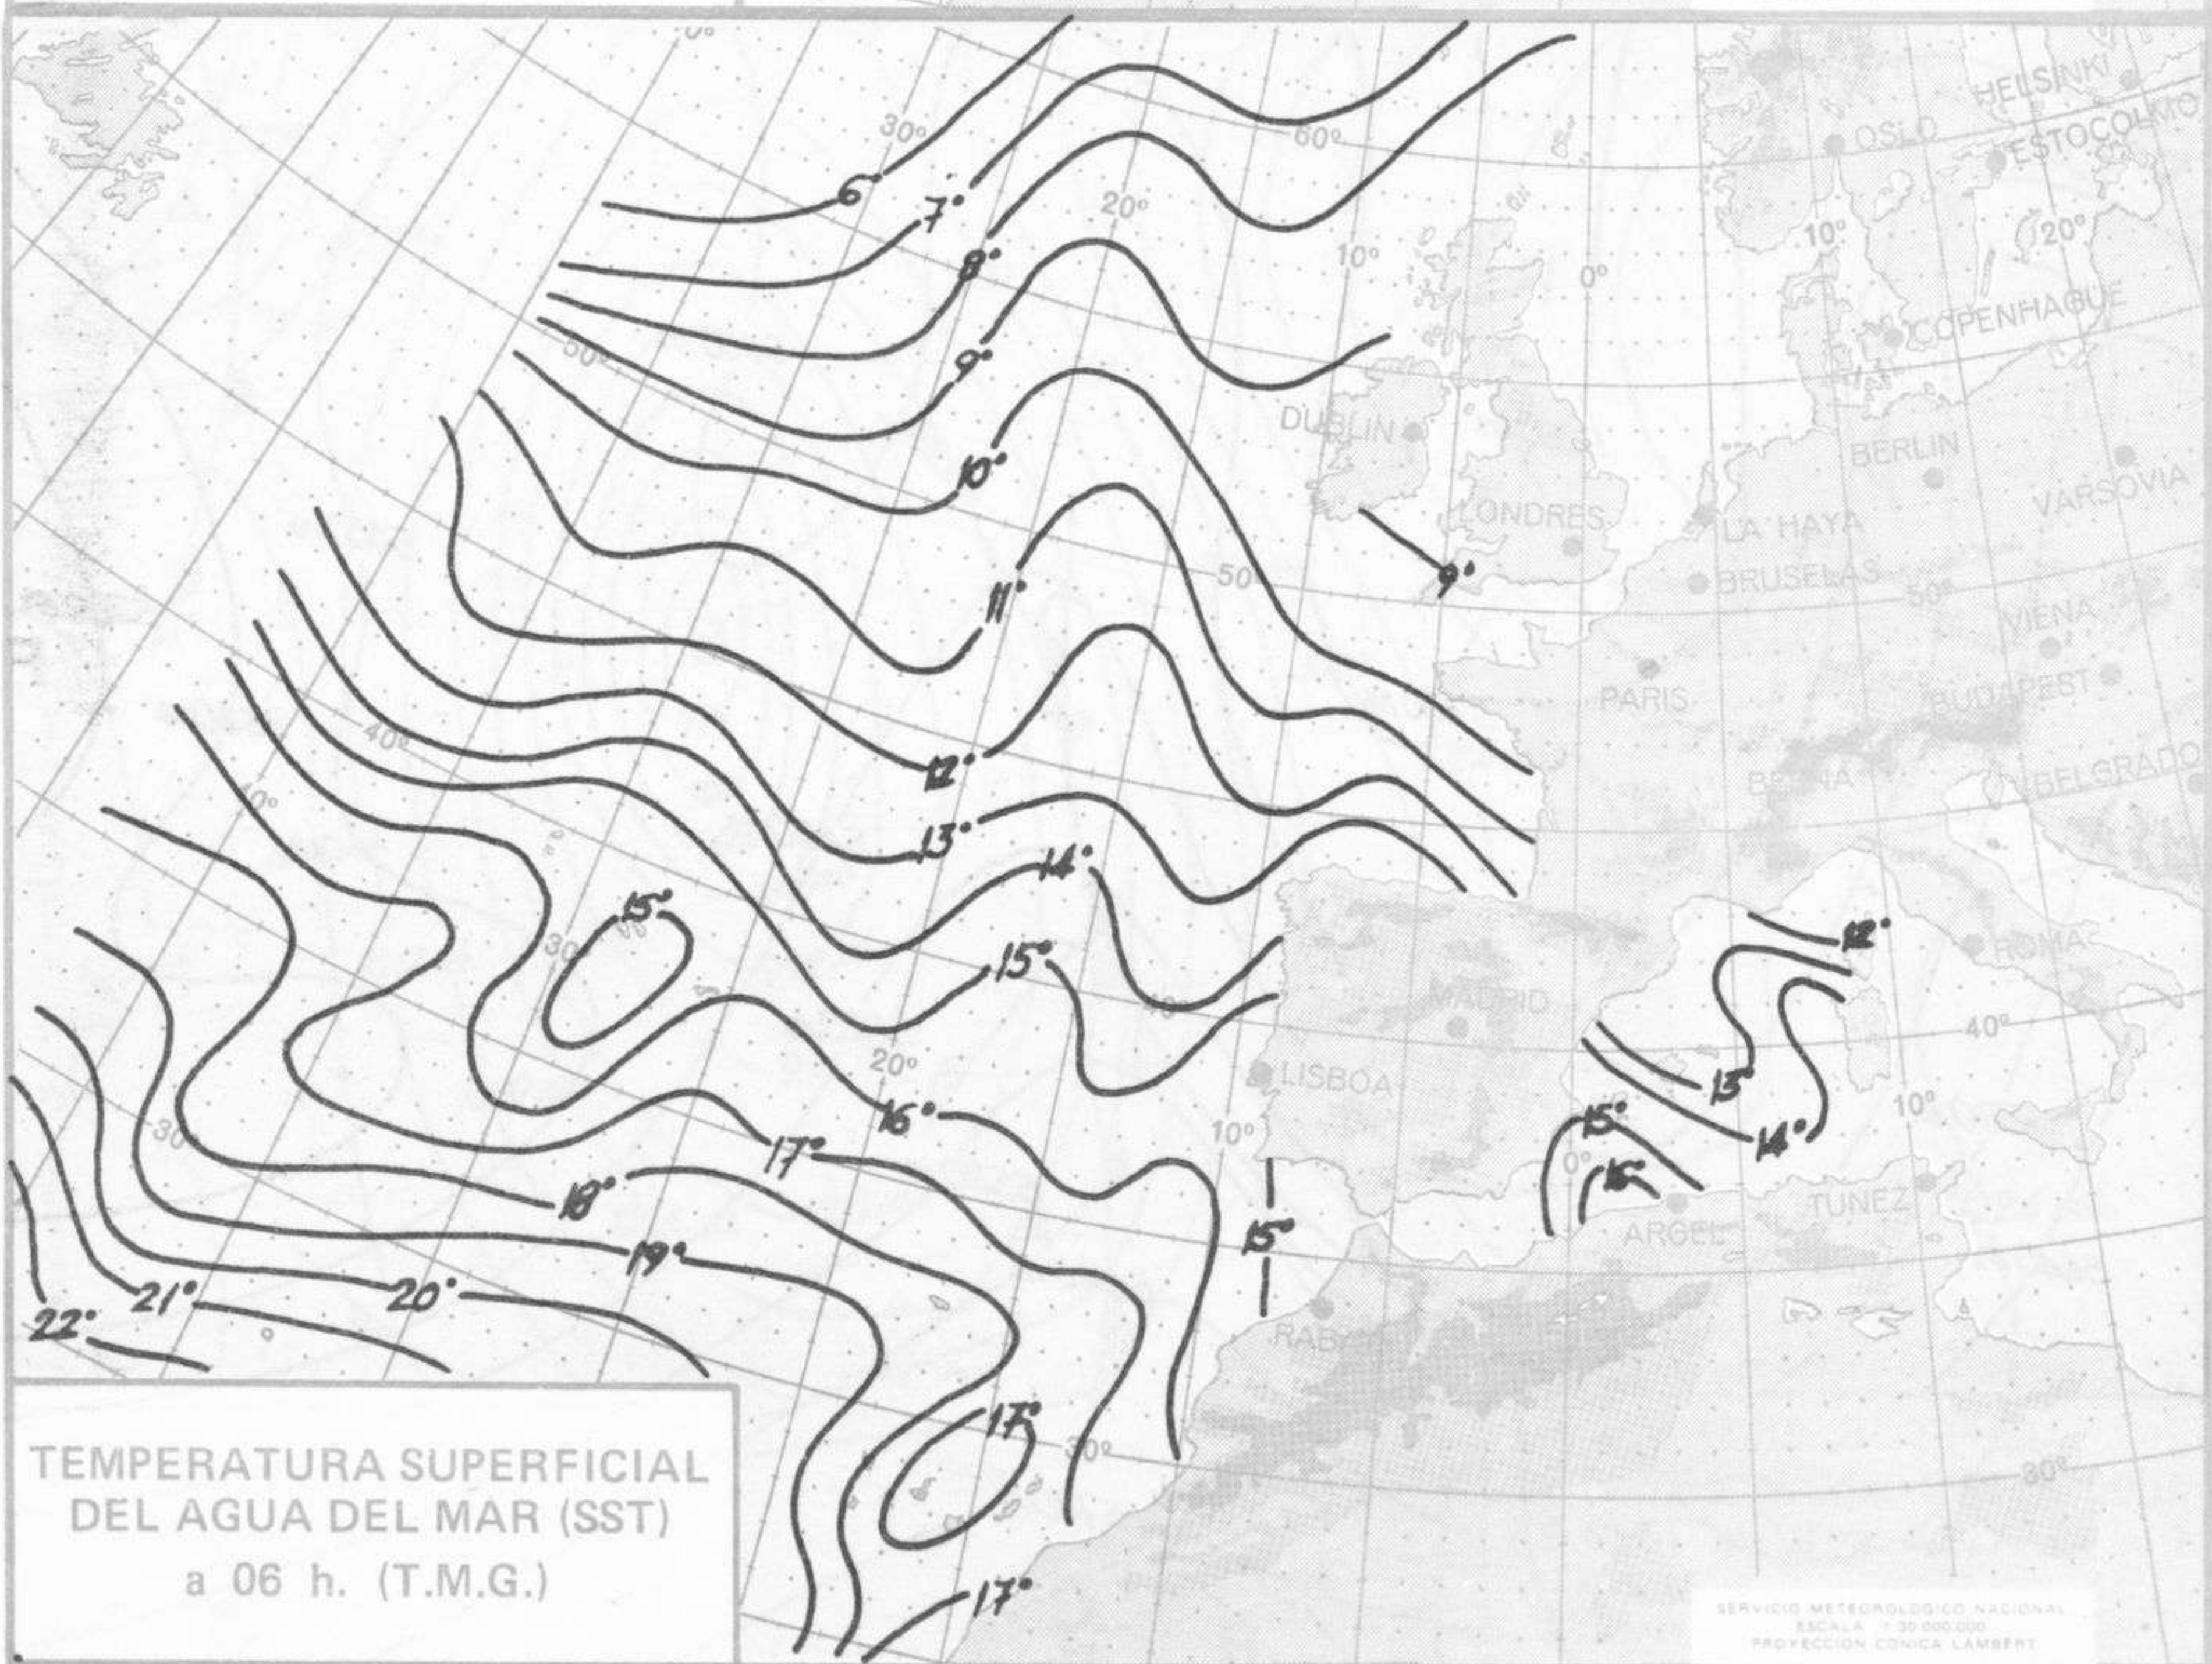

MINISTERIO DEL AIRE - SERVICIO METEOROLOGICO NACIONAL

COMPLEMENTO A LA INFORMACION TECNICA DIARIA

Dirección postal: Centro de Análisis y Predicción (Ciudad Universitaria), Apartado 285 - Madrid - 3 - (España) - Teléfono: 244 35 00
Fonometeo local: teléfono 094 - Fonometeo España: teléfono 232 69 40 de Madrid

MADRID, Miércoles 26 de FEBRERO de 1.975

		R A D I O S O N D E O S										
		Sondeos a 00 horas (TMG)					Sondeos a 12 horas (TMG)					
		Presiones tipo					Puntos notables					
		PPP	hhh	TT	DD	dd ff	PPP	TT	DD	PPP	TT	DD
La Coruña 08.001	1000	135	10	24	16	04	1009	10	15			
	850	1470	2	43	21	20	971	10	45			
	700	3014	-8	73	22	08	868	2	02			
	500	5570	-22	69	v	02	821	1	61			
	400	7160	-36	56	31	12	708	-6	74			
	300	9100	-51	64	32	38	616	-12	70			
	250	10270	-60		31	51	577	-14	72			
	200	11650	-59		29	16	319	-47	64			
	150	13460	-55		25	08	258	-59				
	100						227	-63				
	70						172	-63				
50						137	-56					
30												
20												
Madrid / Barajas 08.221	1000	182				08	947	2	27			
	850	1514	1	00	28	08	859	2	02			
	700	3046	-9	00	28	12	649	-13	00			
	500	5570	-26	65	x	34	515	-24	67			
	400	7150	-39	60	36	49	301	-55	58			
	300	9060	-55	66	01	51	250	-61				
	250	10210	-61		05	11	150	-55				
	200	11610	-58		36	22						
	150	13430	-55		35	25						
	100											
	70											
50												
30												
20												
Palma de Mallorca / Bon Bonet 08.302	1000	212	4	27	16	04	1020	5	20			
	850	1516	-3	57	12	04	653	14	62			
	700	3029	-12	60	36	10	603	-16				
	500	5540	-26		31	25	382	-39	60			
	400	7120	36		31	37	340	-27	50			
	300	9050	-51	50	30	33	249	-61				
	250	10230	-60		30	33	176	-50				
	200	11640	-54		30	17	135	-54				
	150	13500	-53		29	27						
	100											
	70											
50												
30												
20												
Santa Cruz de Tenerife 60.020	1000											
	850											
	700											
	500											
	400											
	300											
	250											
	200											
	150											
	100											
	70											
50												
30												
20												

V I E N T O				A L T I T U D												
Estación	Tipo de Sonda	Indicativo	dia/hora	Tierra dd ff	1.000m. dd ff	1.500m. dd ff	2.000m. dd ff	3.000m. dd ff	4.000m. dd ff	5.500m. dd ff	7.000m. dd ff	9.000m. dd ff	10.500m. dd ff	12.000m. dd ff	13.500m. dd ff	16.000m. dd ff