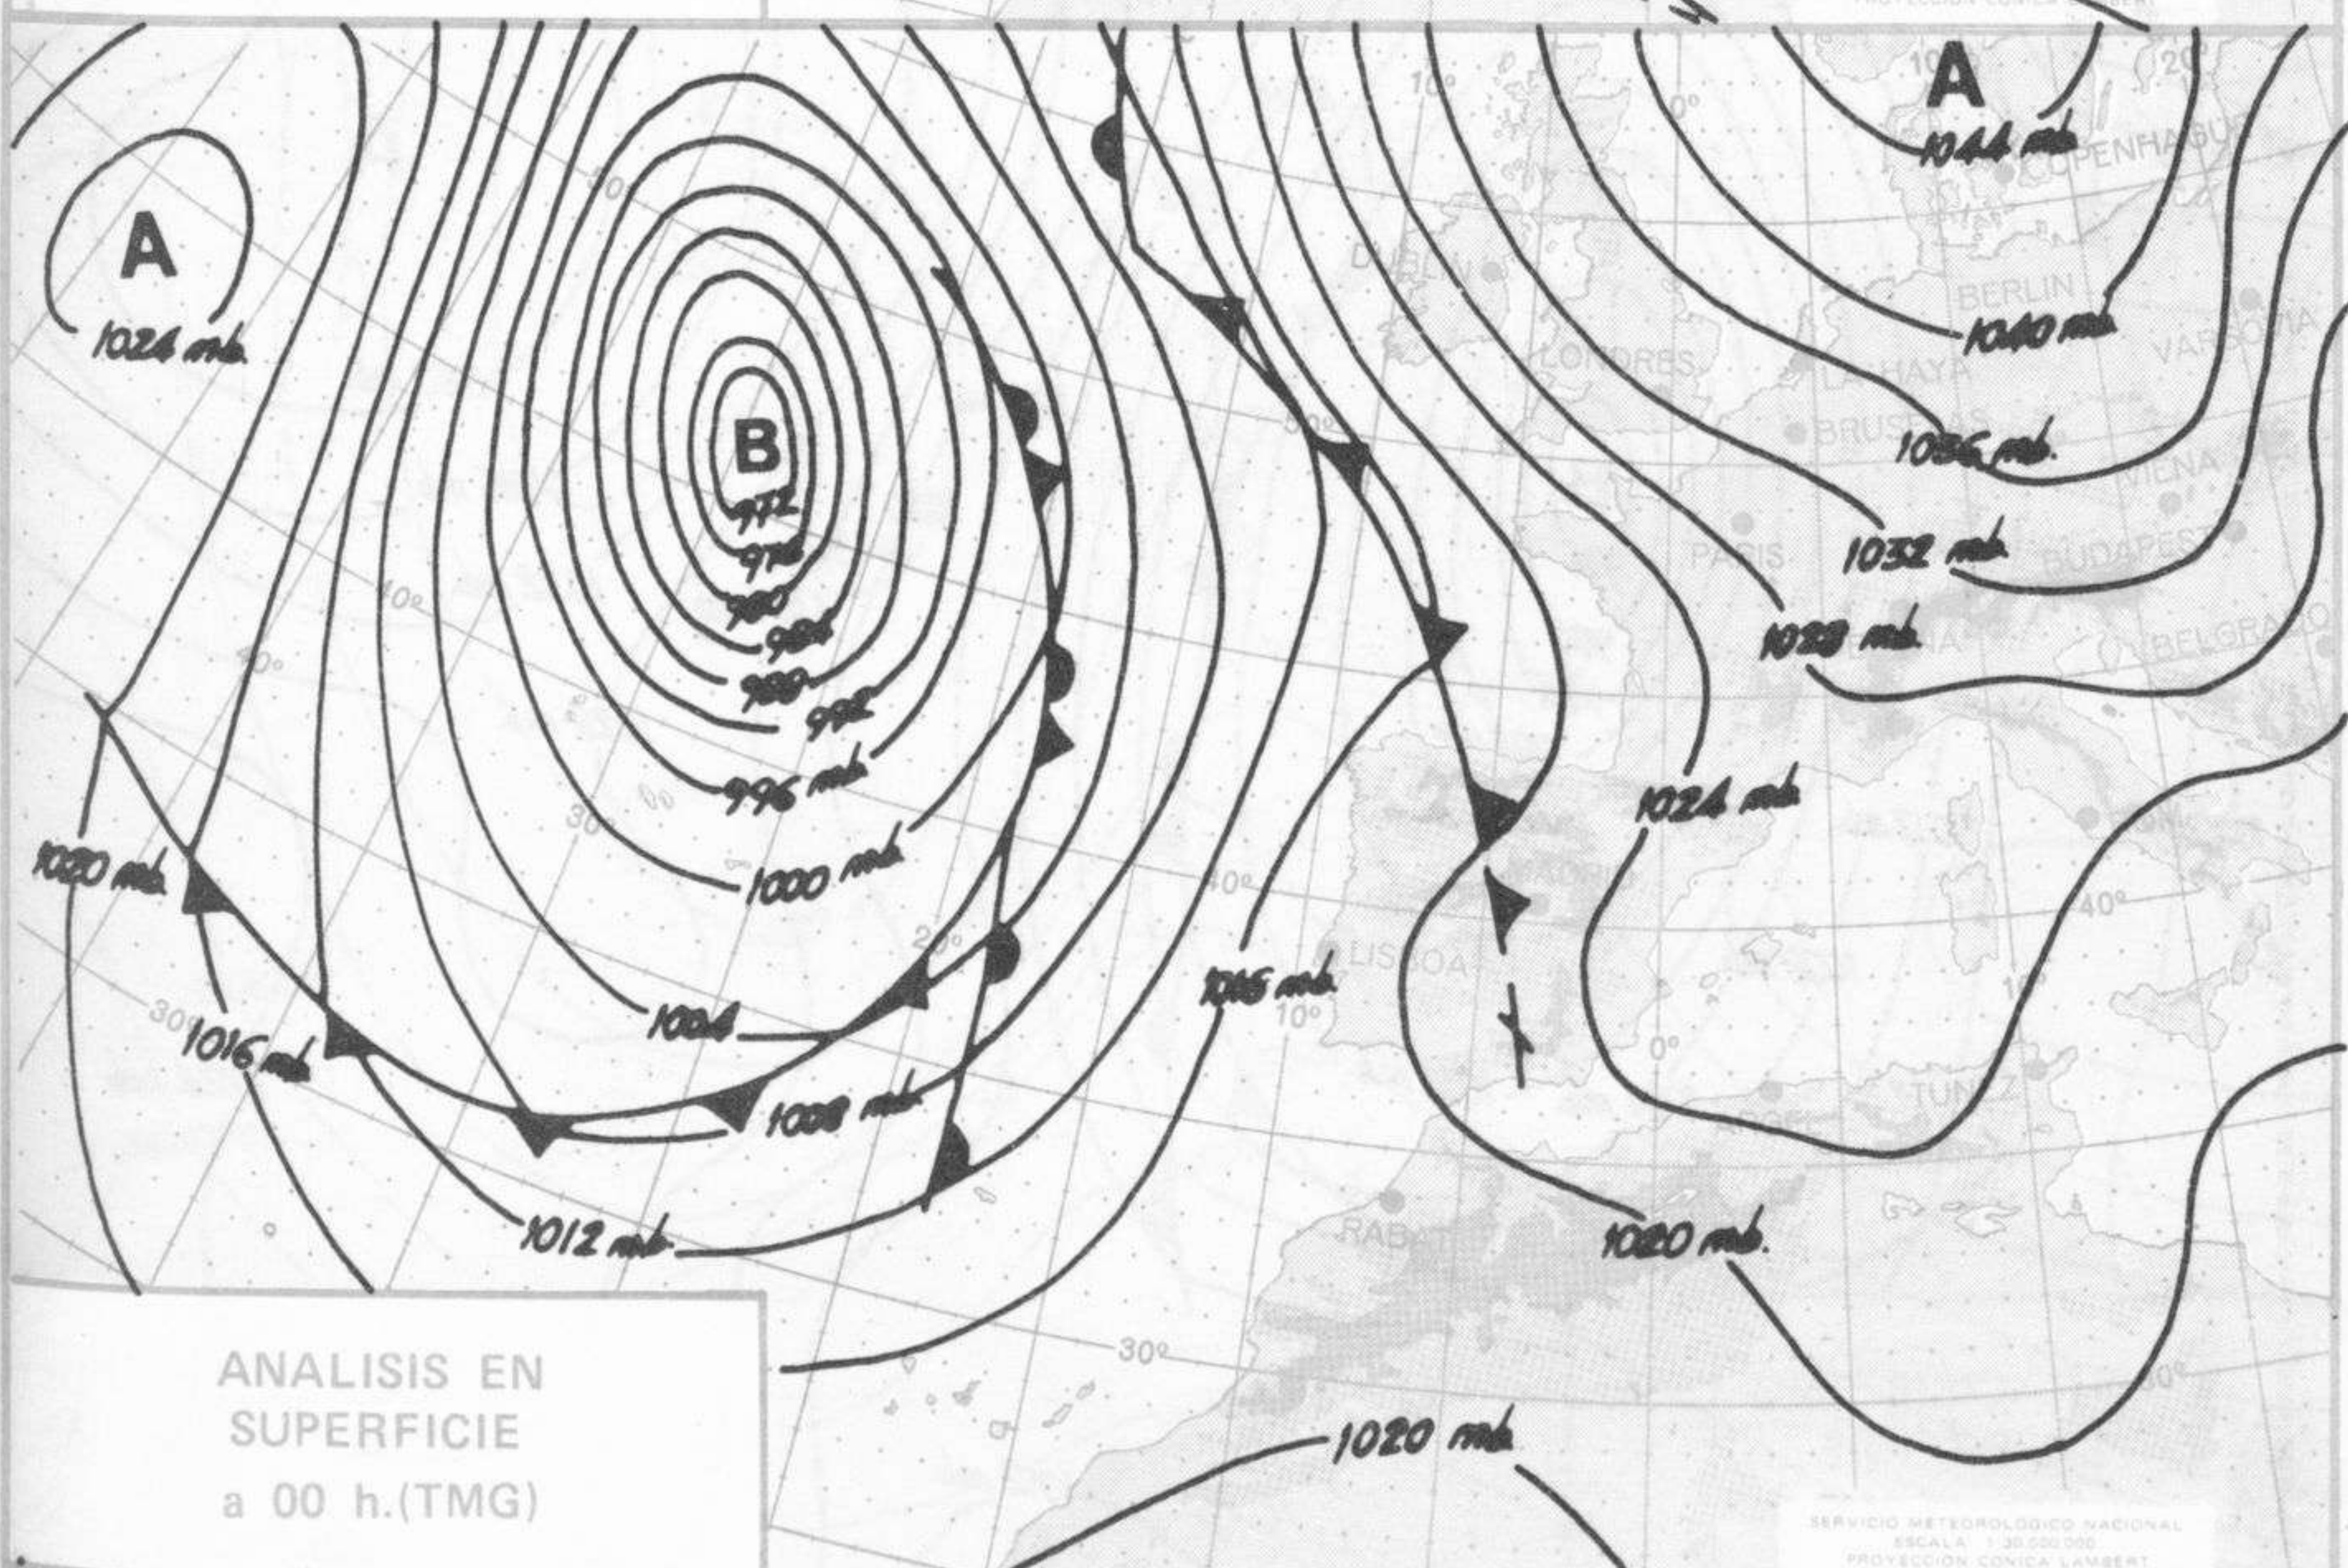

TOPOGRAFIA DE LA SUPERFICIE DE 500 mb. a 00 h. (T.M.G.)

ANALISIS EN SUPERFICIE a 00 h.(TMG)