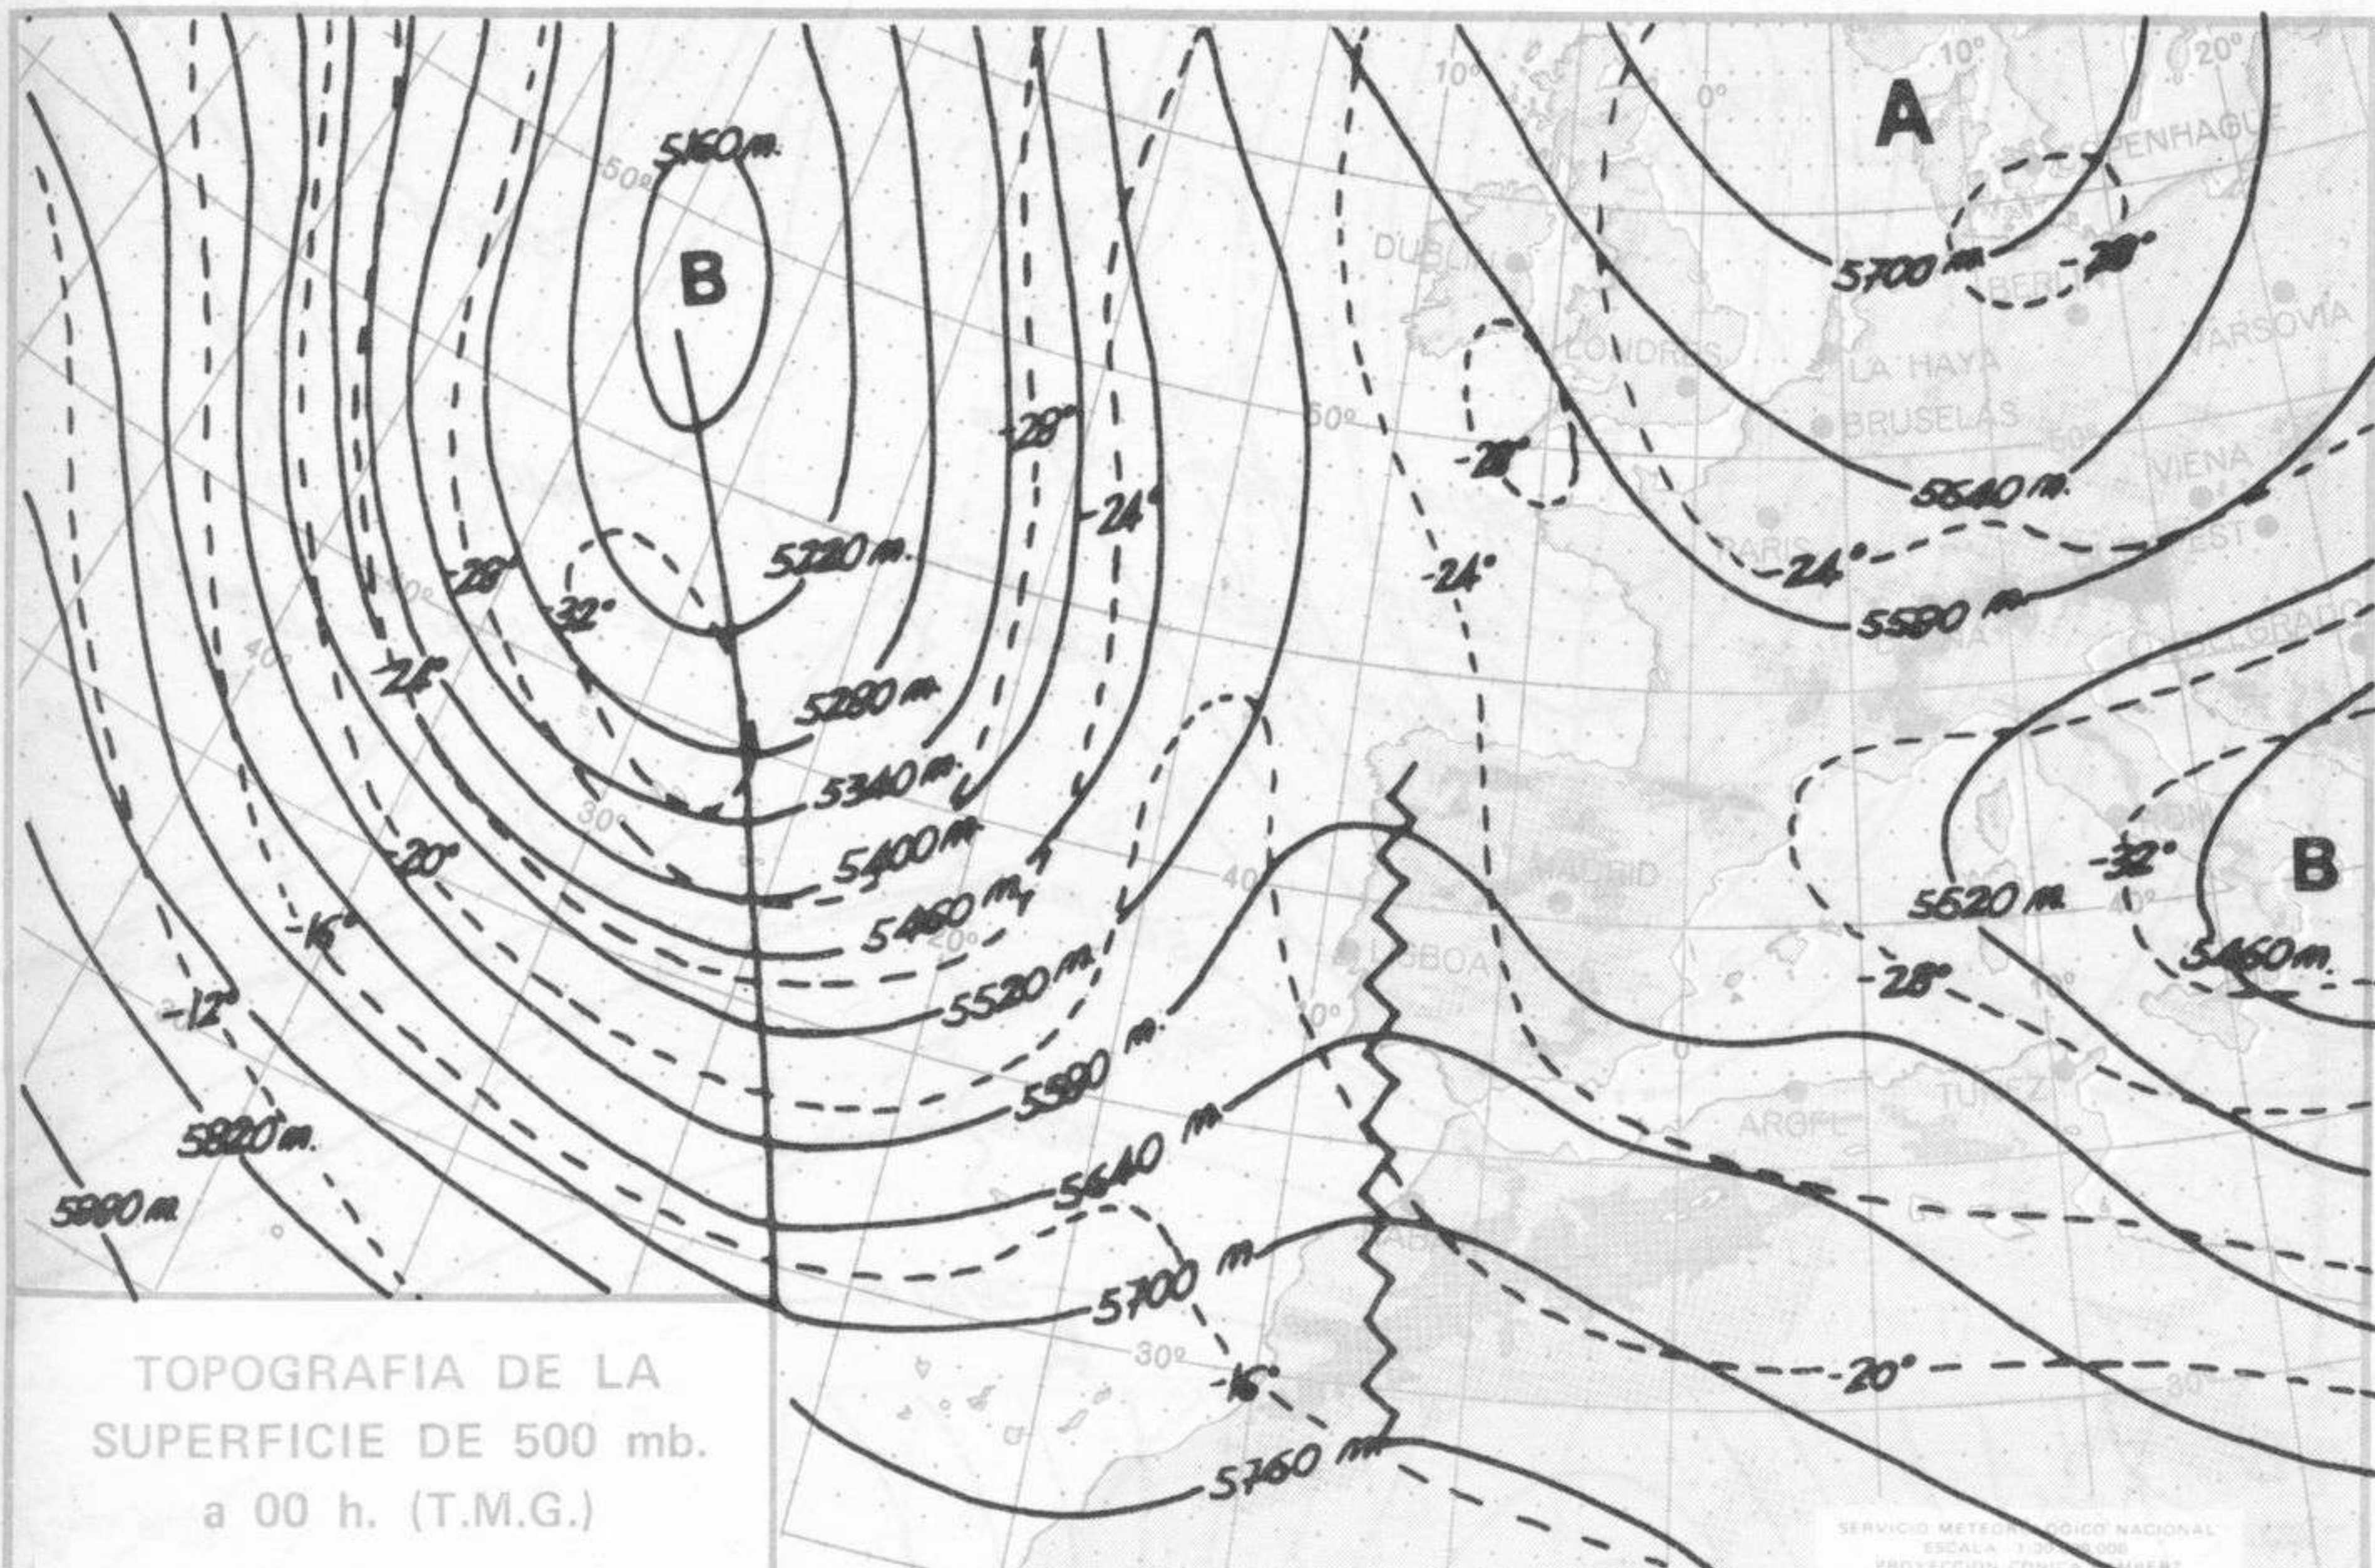

INFORMACION TECNICA DIARIA

Núm. 57

MADRID, MIERCOLES 26 de FEBRERO de 1.975

Dirección postal: Centro de Análisis y Predicción (Ciudad Universitaria), Apartado 285 - Madrid - 3 - (España) - Teléfono: 244 35 00
Fonometeo local: teléfono 094 - Fonometeo España: teléfono 232 69 40 de Madrid