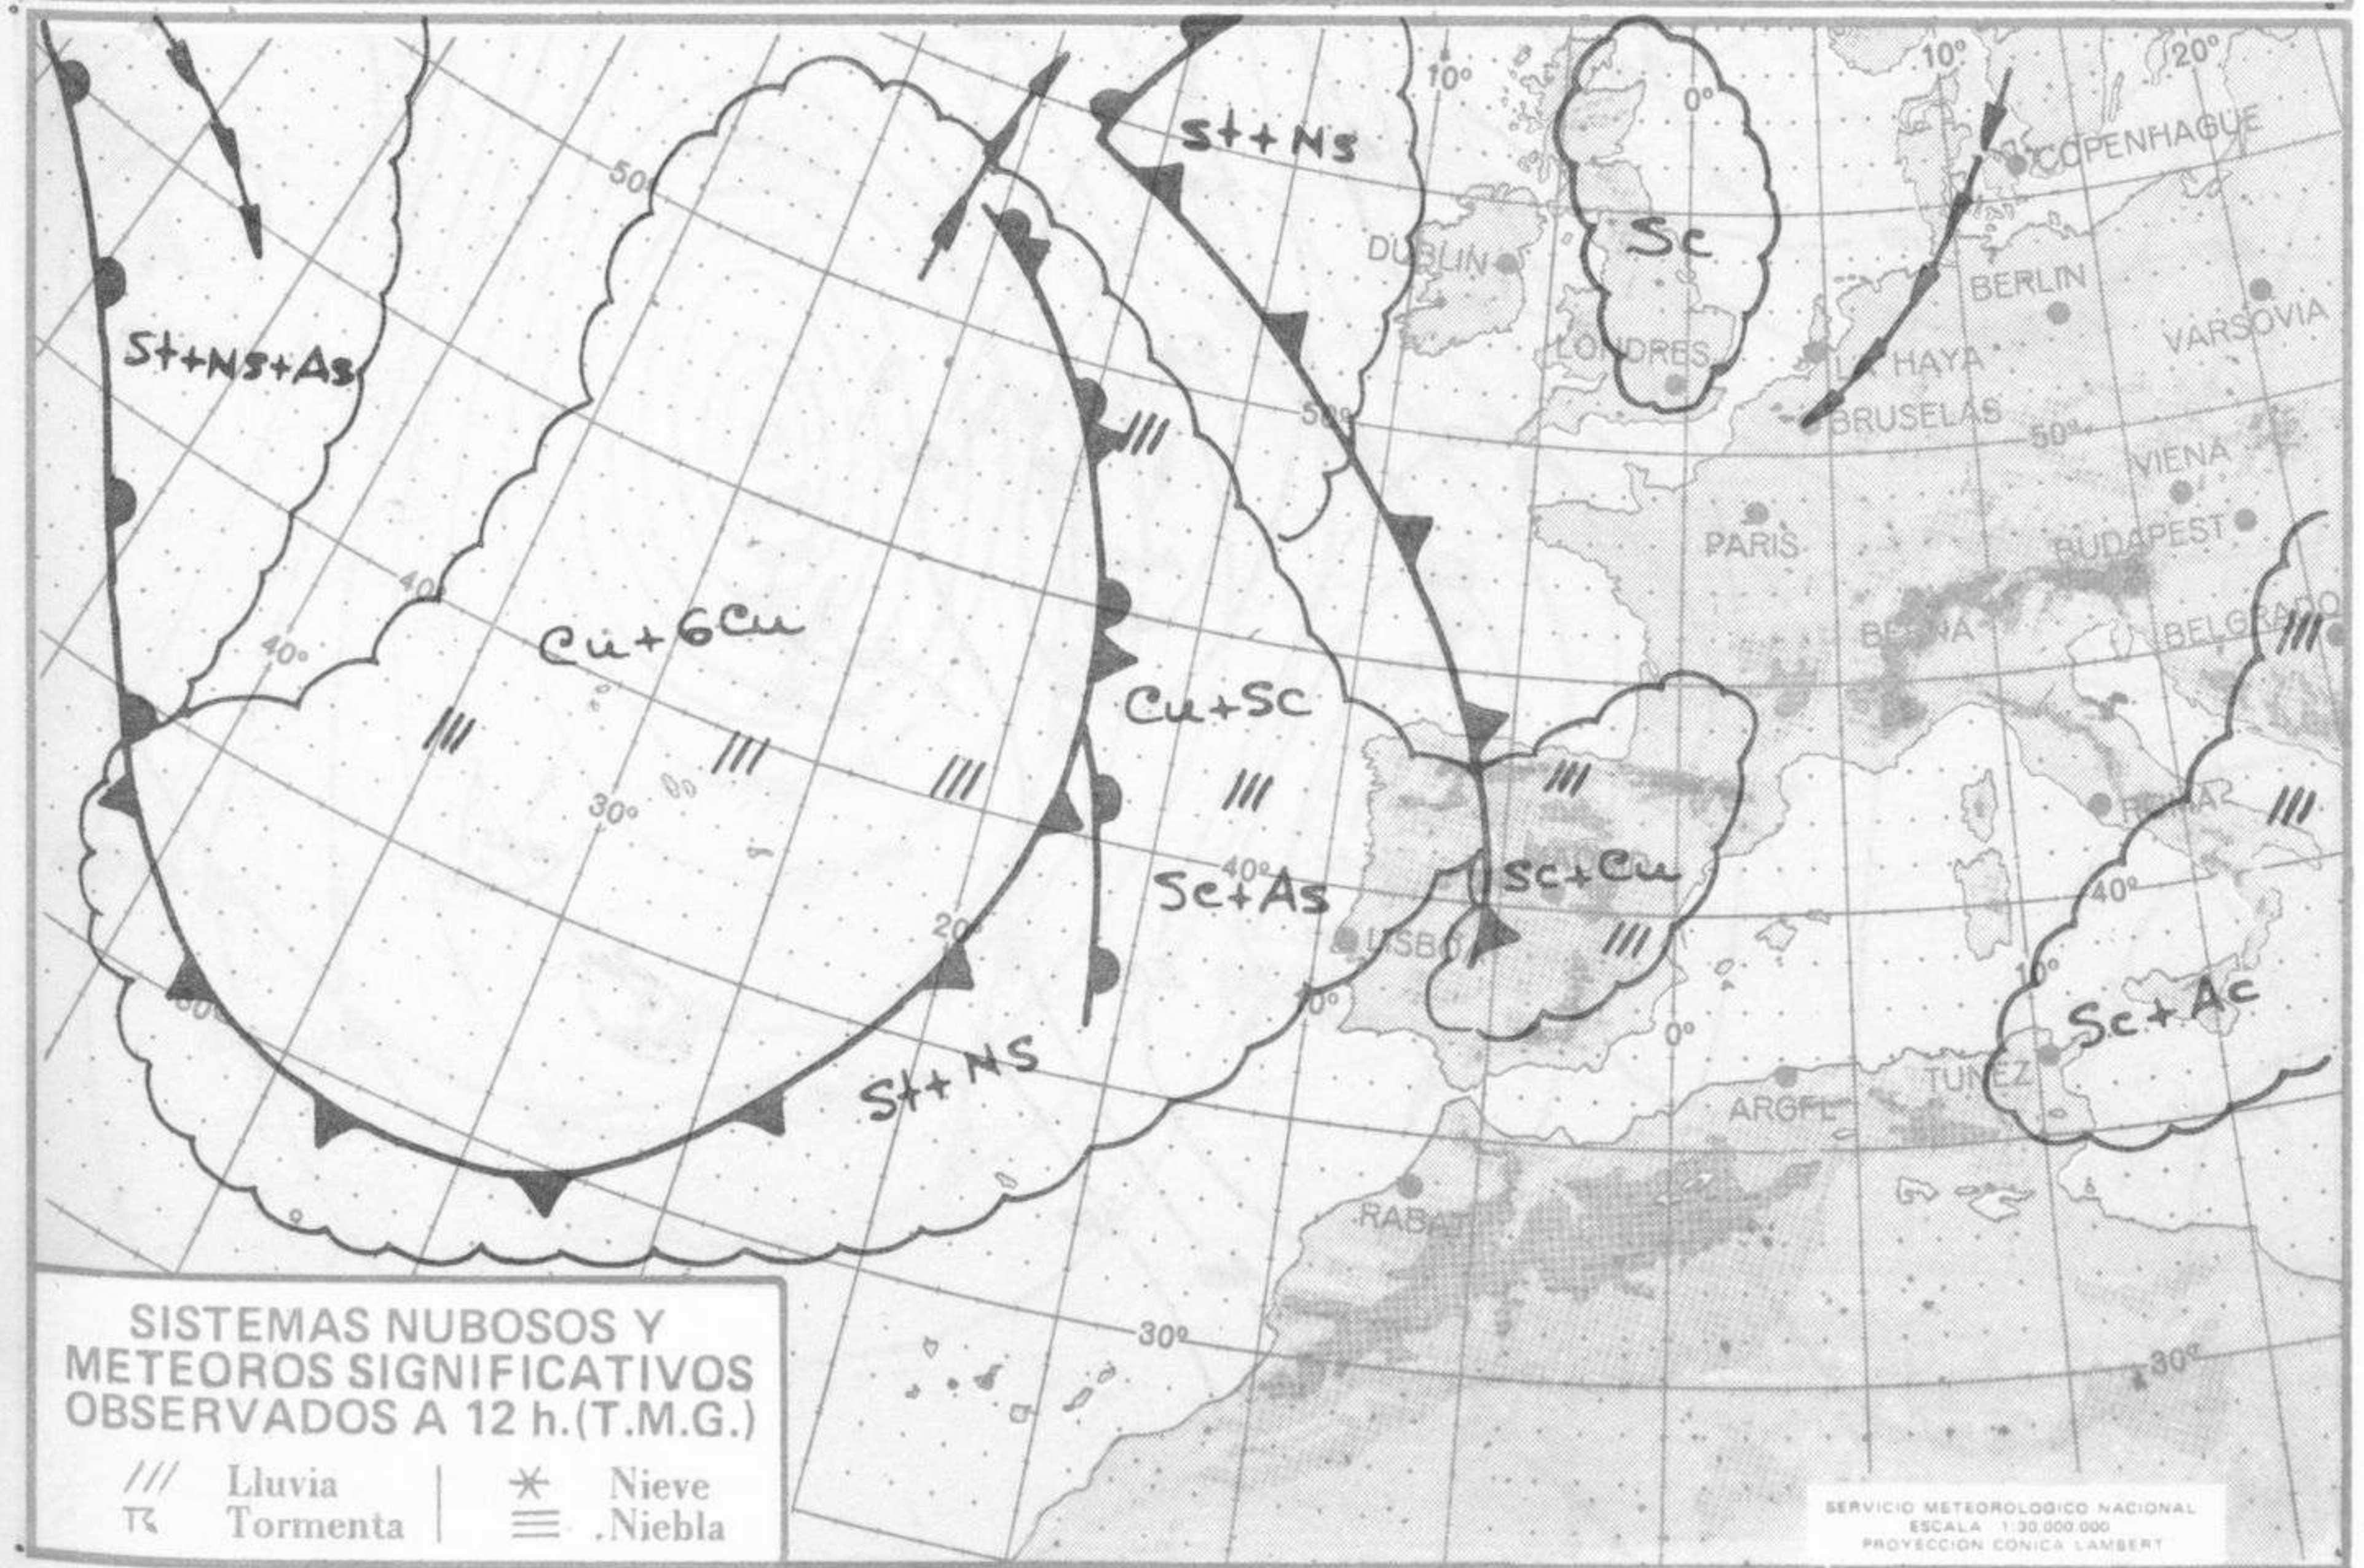

mb.

Estaciones	Temperaturas (°C)			Precipitación (l/m²)		Horas de sol ayer	Meteoros significativos			
	Máxima de ayer	Mínima de hoy	12 horas de hoy	06 ayer a 06 hoy	Hoy 06-12		18 horas de ayer	00 horas de hoy	06 horas de hoy	12 horas de hoy
Castellón de la Plana	13	8	.	1		0.4	●		///	
Valencia (A)	13	7	12	in	in	2.8	●	●	///	●
Valencia	13	9		io		2.7	●			
Alicante (A)	14	9	14	3		3.8	●	●		●
Alicante	14	9		1		1.3	●			
Murcia (A)	15	8	13	ip		1.0	●		○	●
Murcia	15	9	13			2.0	●			●
Cartagena	12	8	11	ip			●		○	●
San Javier	14	9	14	ip		2.2	○	●		●
Sevilla (A)	16	7	18	ip		0.4	○	○		○
Córdoba (A)	X	4	14			0.6	●	○		○
Jaén		7	14			0.8				○
Granada (A)	16	3	14	ip		3.0	●	○		○
Huelva	17	9	16	in		0.0	○			○
Jerez de la Frontera (A) ...	17	8	18				○	●		○
Cádiz	17	12	16				●			○
San Fernando		11	14			0.9				○
Tarifa	16	14	15			2.3	○			○
Málaga (A)	16	13	15			1.0	●	○		○
Almería (A)	16	10	16			3.3	●	○		○
Palma de Mallorca (A)	16	-1	15	in		6.0	○	○		○
Mahón (A)	14	5	13			9.0	○	○		○
Ibiza (A)	15	4	15			4.1	○	○		○
Santa Cruz de Tenerife (A)...	15	8	14			8.7	○	○		○
Santa Cruz de Tenerife	19	15				9.0	○	○		○
Las Palmas (A)	19	X	20			9.8	○	○		○
Fuerteventura (A)	19	12	21			10.0	○	○		○
Lanzarote (A)	20	17	18			8.6	○	○		○
Ceuta	15	8	13			7.2	○	○		○
Melilla	16	17	14			6.0	●			○

m./h.