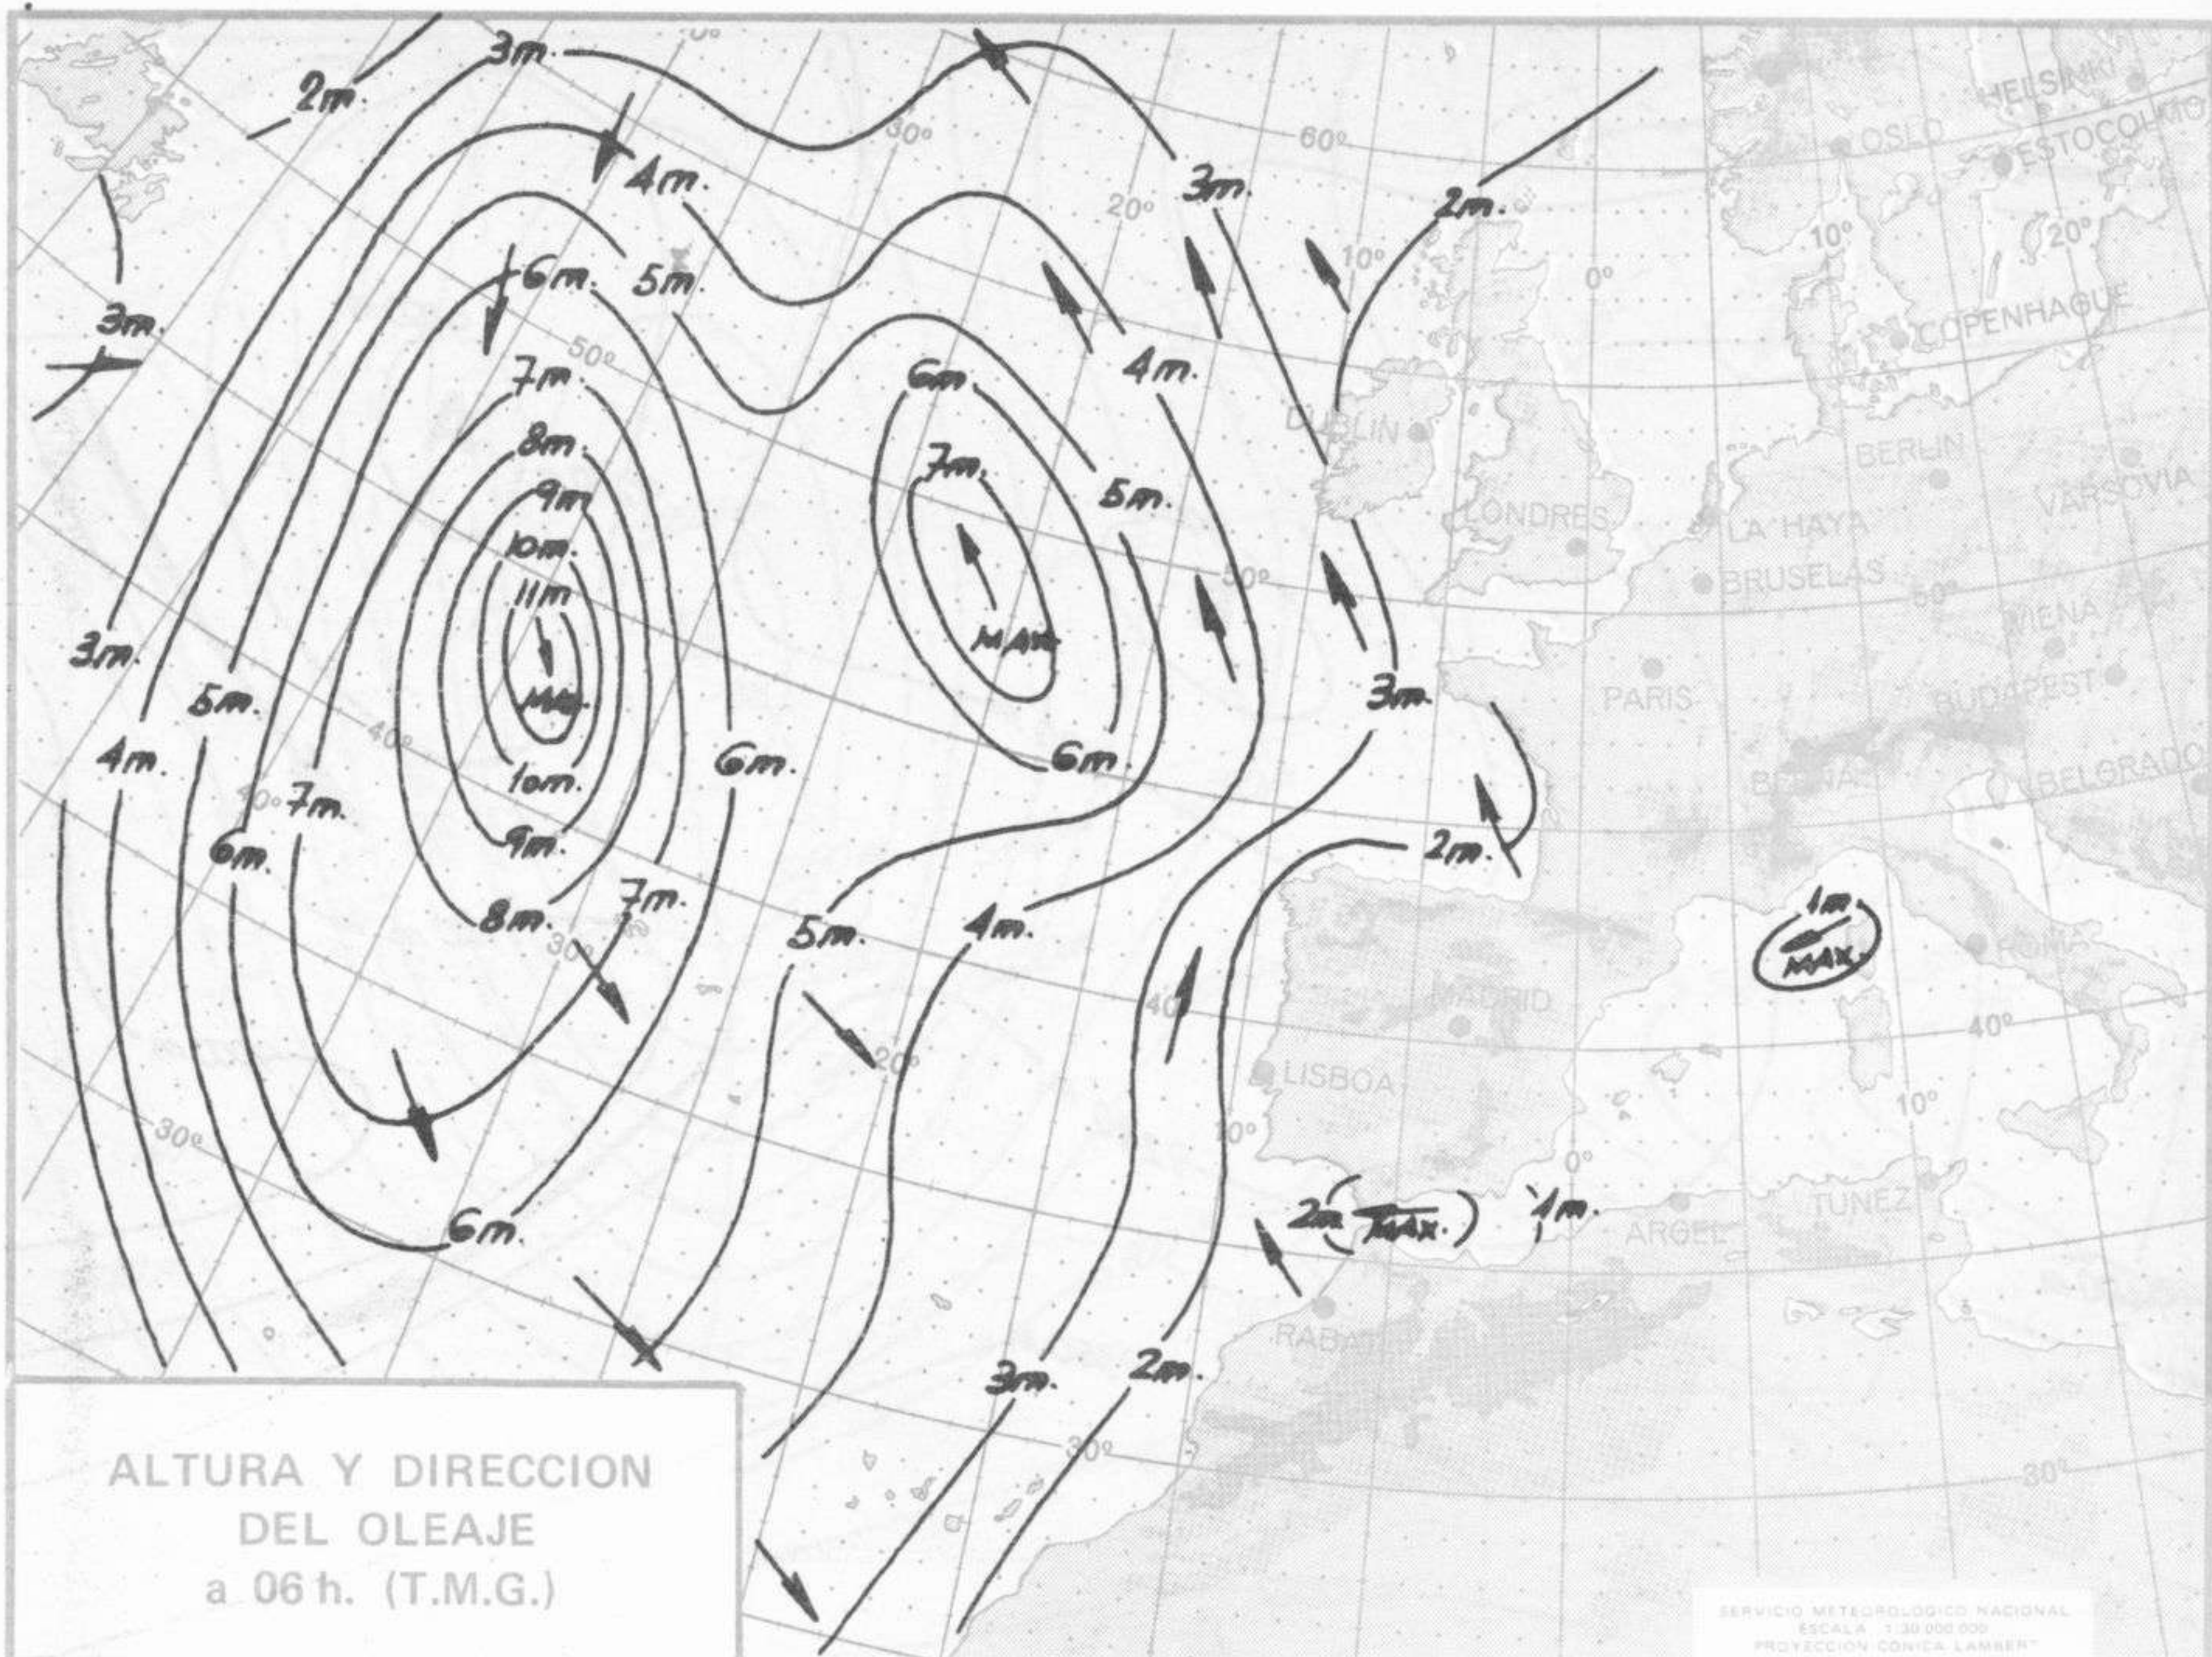

MINISTERIO DEL AIRE - SERVICIO METEOROLOGICO NACIONAL

COMPLEMENTO A LA INFORMACION TECNICA DIARIA

Dirección postal: Centro de Análisis y Predicción (Ciudad Universitaria), Apartado 285 - Madrid - 3 - (España) - Teléfono: 244 35 00
Fonometeo local: teléfono 094 - Fonometeo España: teléfono 232 69 40 de Madrid

MADRID, Miércoles 26 de FEBRERO de 1.975

		R A D I O S O N D E O S										
		Sondeos a 00 horas (TMG)					Sondeos a 12 horas (TMG)					
		Presiones tipo					Puntos notables					
		PPP	hhh	TT	DD	dd ff	PPP	TT	DD	PPP	TT	DD
La Coruña 08.001	1000	135	10	24	16	04	1009	10	15			
	850	1470	2	43	21	20	971	10	45			
	700	3014	-8	73	22	08	868	2	02			
	500	5570	-22	69	v	02	821	1	61			
	400	7160	-36	56	31	12	708	-6	74			
	300	9100	-51	64	32	38	616	-12	70			
	250	10270	-60		31	51	577	-14	72			
	200	11650	-59		29	16	319	-47	64			
	150	13460	-55		25	08	258	-59				
	100						227	-63				
	70						172	-63				
50						137	-56					
30												
20												
Madrid / Barajas 08.221	1000	182				08	947	2	27			
	850	1514	1	00	28	08	859	2	02			
	700	3046	-9	00	28	12	649	-13	00			
	500	5570	-26	65	x	34	515	-24	67			
	400	7150	-39	60	36	49	301	-55	58			
	300	9060	-55	66	01	51	250	-61				
	250	10210	-61		05	11	150	-55				
	200	11610	-58		36	22						
	150	13430	-55		35	25						
	100											
	70											
50												
30												
20												
Palma de Mallorca / Bon Bonet 08.302	1000	212	4	27	16	04	1020	5	20			
	850	1516	-3	57	12	04	653	14	62			
	700	3029	-12	60	36	10	603	-16				
	500	5540	-26		31	25	382	-39	60			
	400	7120	36		31	37	340	-27	50			
	300	9050	-51	50	30	33	249	-61				
	250	10230	-60		30	33	176	-50				
	200	11640	-54		30	17	135	-54				
	150	13500	-53		29	27						
	100											
	70											
50												
30												
20												
Santa Cruz de Tenerife 60.020	1000											
	850											
	700											
	500											
	400											
	300											
	250											
	200											
	150											
	100											
	70											
50												
30												
20												

V I E N T O				A L T I T U D												
Estación	Tipo de Sonda	Indicativo	dia/hora	Tierra dd ff	1.000m. dd ff	1.500m. dd ff	2.000m. dd ff	3.000m. dd ff	4.000m. dd ff	5.500m. dd ff	7.000m. dd ff	9.000m. dd ff	10.500m. dd ff	12.000m. dd ff	13.500m. dd ff	16.000m. dd ff