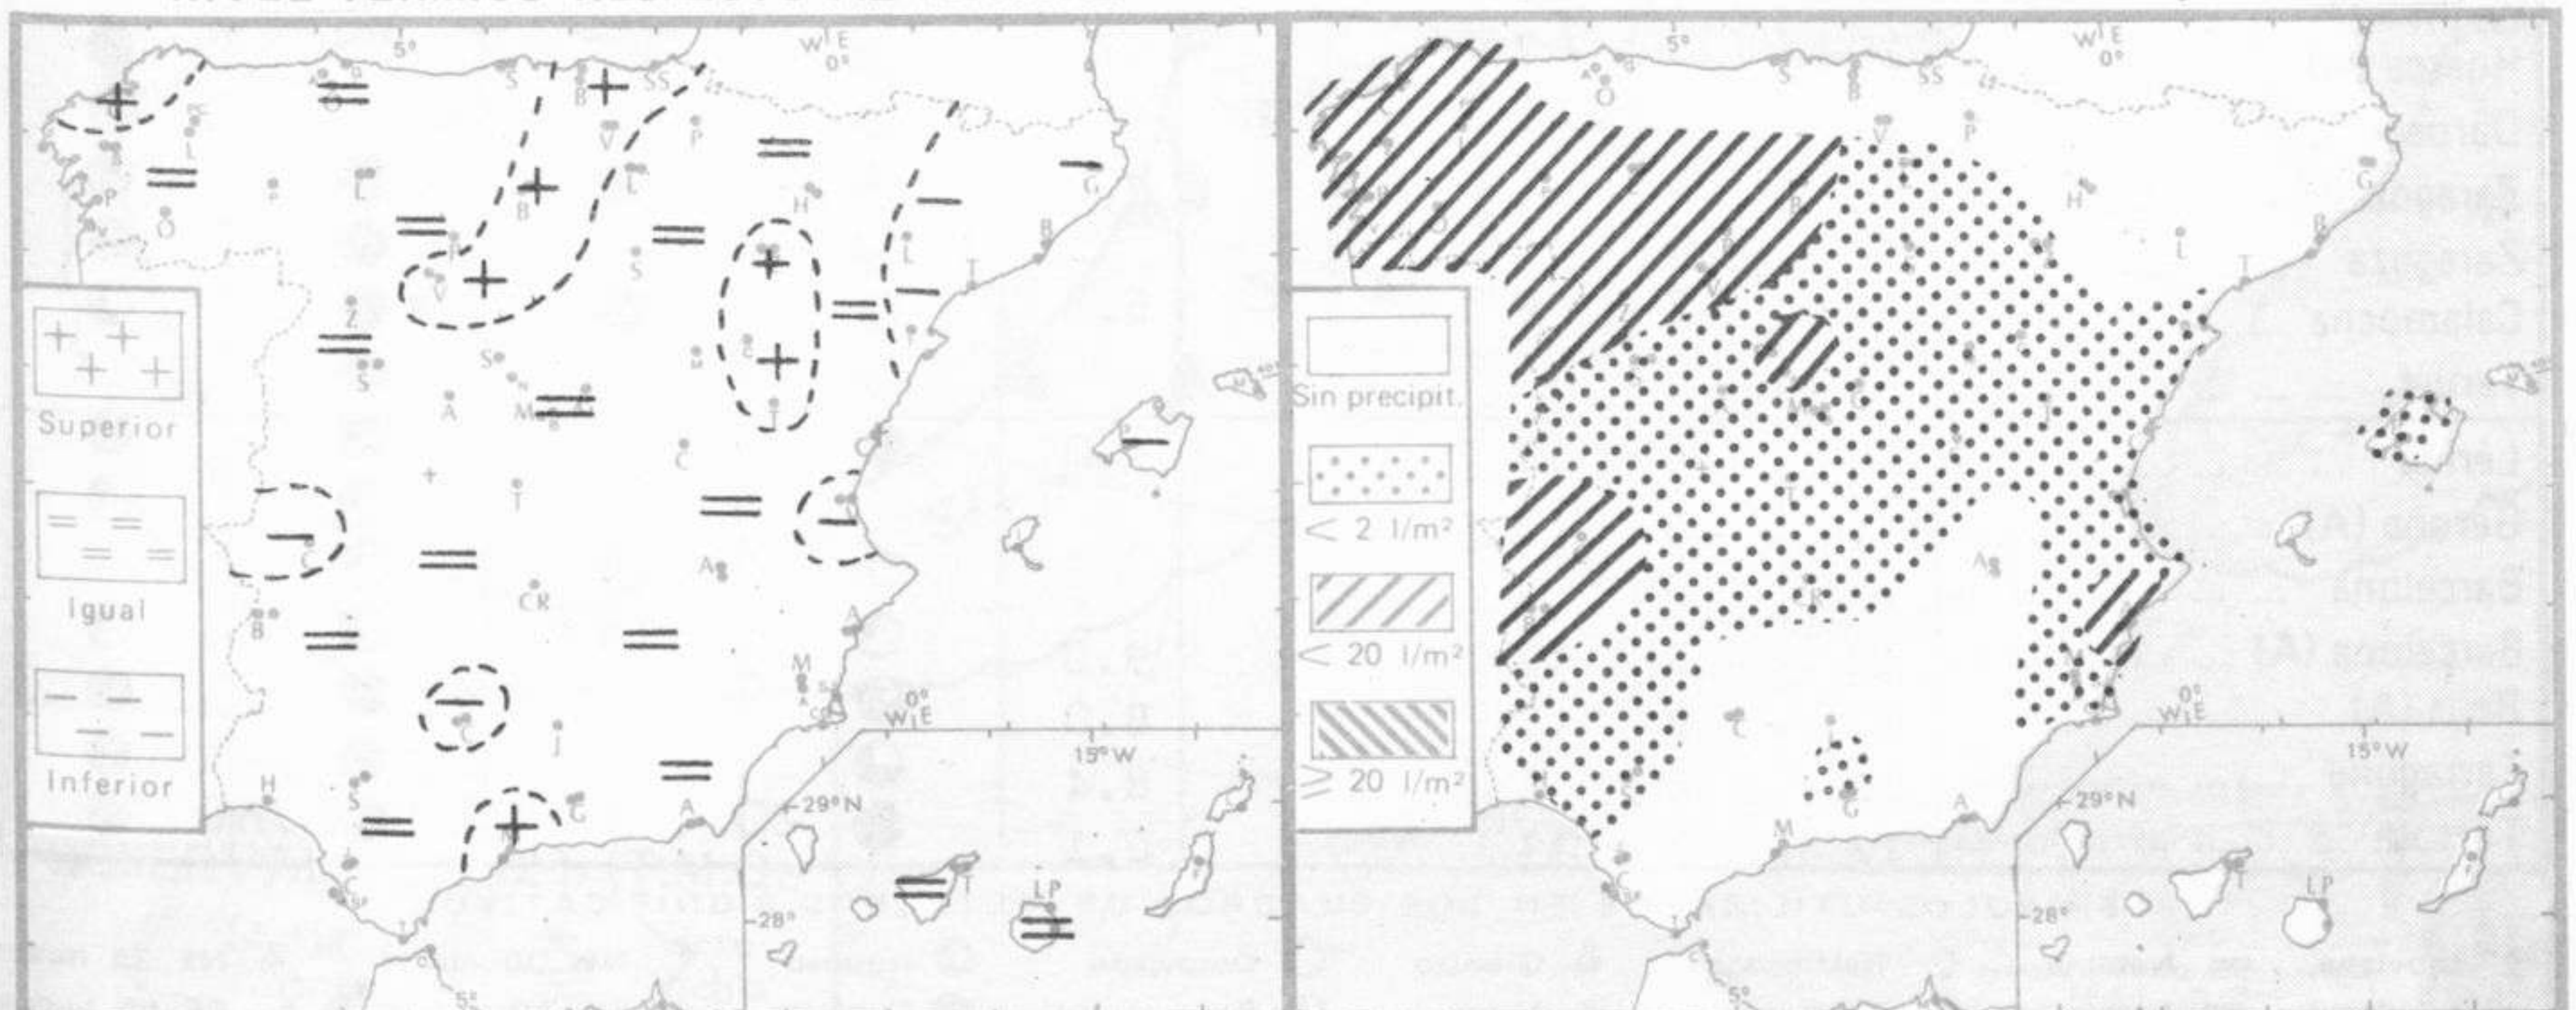

Nubosidad y precipitaciones: Ayer llovió moderadamente en Galicia y Extremadura y en forma débil o inapreciable en Duero, Centro y Andalucía. En el Cantábrico, mitad oriental de Cataluña y Baleares el cielo estuvo prácticamente despejado y en las demás regiones hubo cielo nuboso. Durante la noche y mañana de hoy se han intensificado las lluvias en Duero y Levante.

Vientos fuertes: En Tarifa ha soplado levante con 100 Kms. hora de velocidad.

Temperaturas destacables: Han oscilado muy cerca de sus valores normales. Ayer se alcanzaron los 18° en Badajoz. Hoy las mínimas han sido de 3° bajo cero en Gerona y -1° en el aeropuerto de Palma de Mallorca, las únicas negativas de capitales, mientras en Málaga han tenido 13°. A las 12 horas de hoy la temperatura más alta la registraba Sevilla con 18° y la más baja Avila y León con 6 grados.

PRONOSTICO PARA MAÑANA:

En la vertiente atlántica cubierto con lluvias intermitentes. En el área mediterránea nubosidad variable con algunos chubascos dispersos. Poco nuboso en el Cantábrico. Levante fuerte en el Estrecho.

TENDENCIA PARA LOS DIAS 27 y 28

Día 27: Intensificación de las precipitaciones en la vertiente atlántica y extensión de éstas, de forma débil, a puntos del Cantábrico occidental. En el área mediterránea chubascos dispersos.

Día 28: Continuará con análogos características.

NIVEL TERMICO RESPECTO AL NORMAL

AREAS CON PRECIPITACION (12 h. ayer a 12 h. hoy)