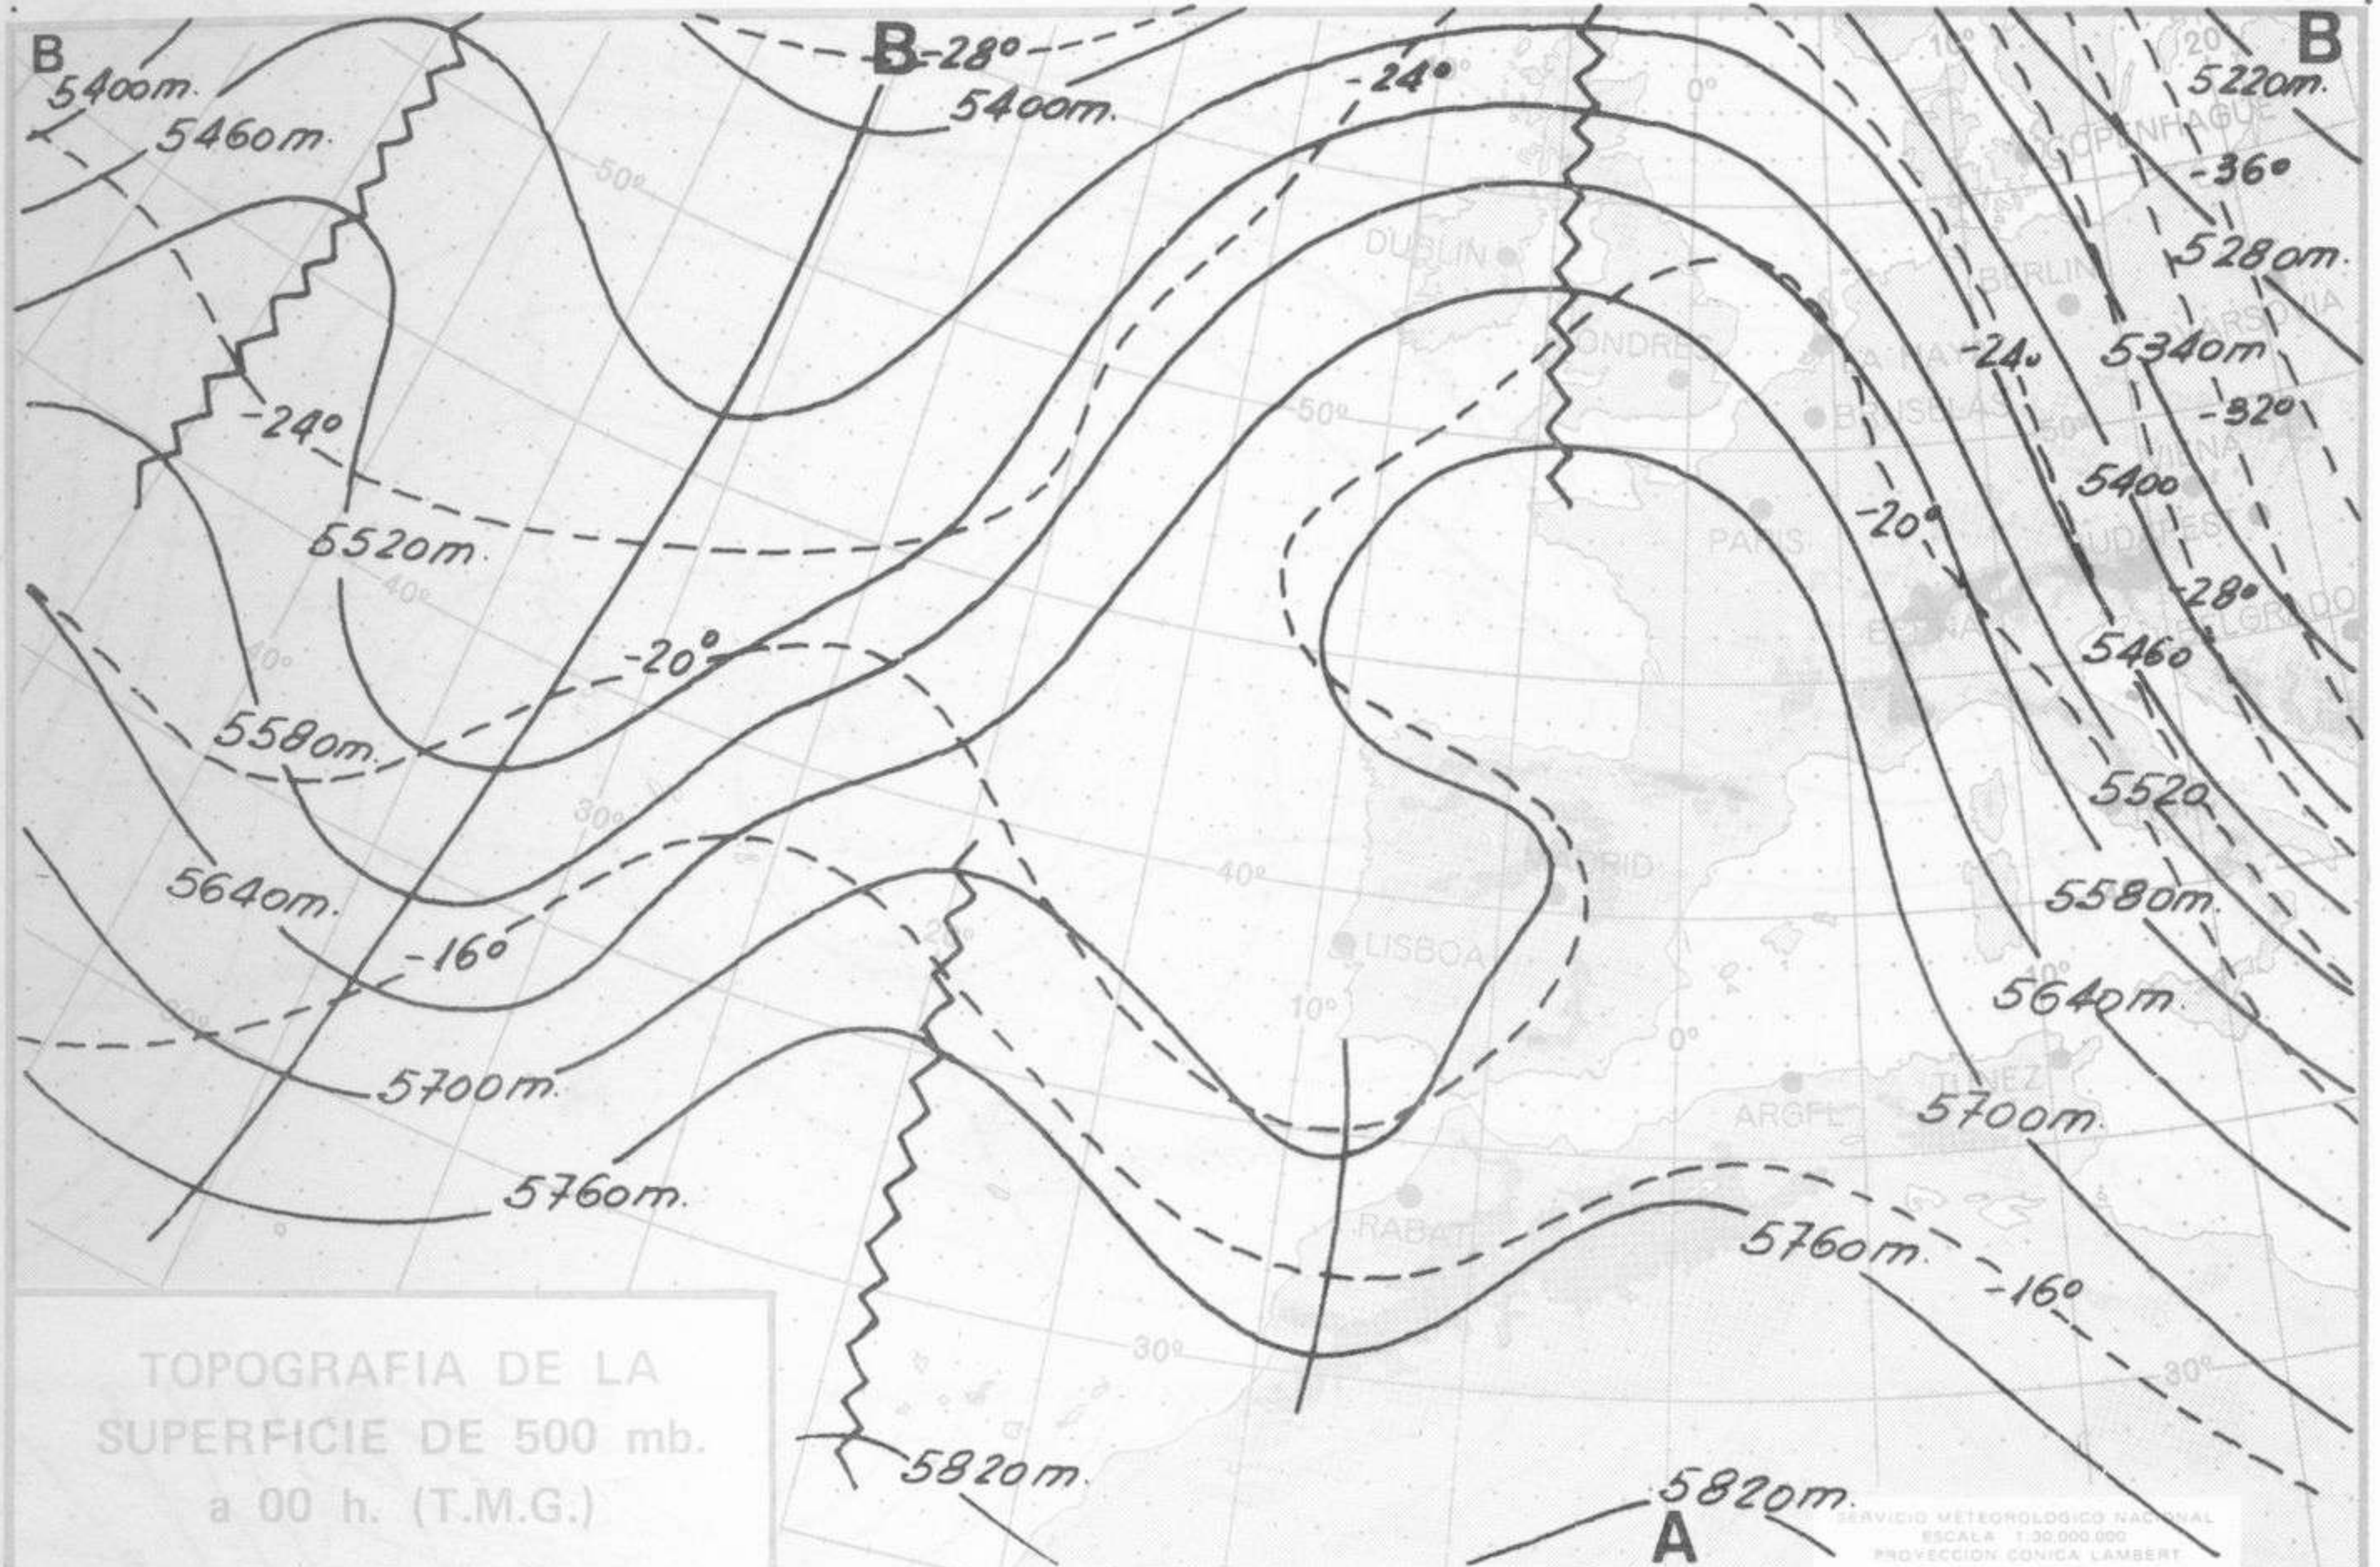

INFORMACION TECNICA DIARIA

Núm. 9.

MADRID, JUEVES 9 de ENERO de 1.975

Dirección postal: Centro de Análisis y Predicción (Ciudad Universitaria), Apartado 285 - Madrid - 3 - (España) - Teléfono: 244 35 00
Fonometeo local: teléfono 094 - Fonometeo España: teléfono 232 69 40 de Madrid

SERVICIO METEOROLOGICO NACIONAL
ESCALA 1:30.000.000
PROYECCION CONICA LAMBERT

SERVICIO METEOROLOGICO NACIONAL
ESCALA 1:30.000.000
PROYECCION CONICA LAMBERT