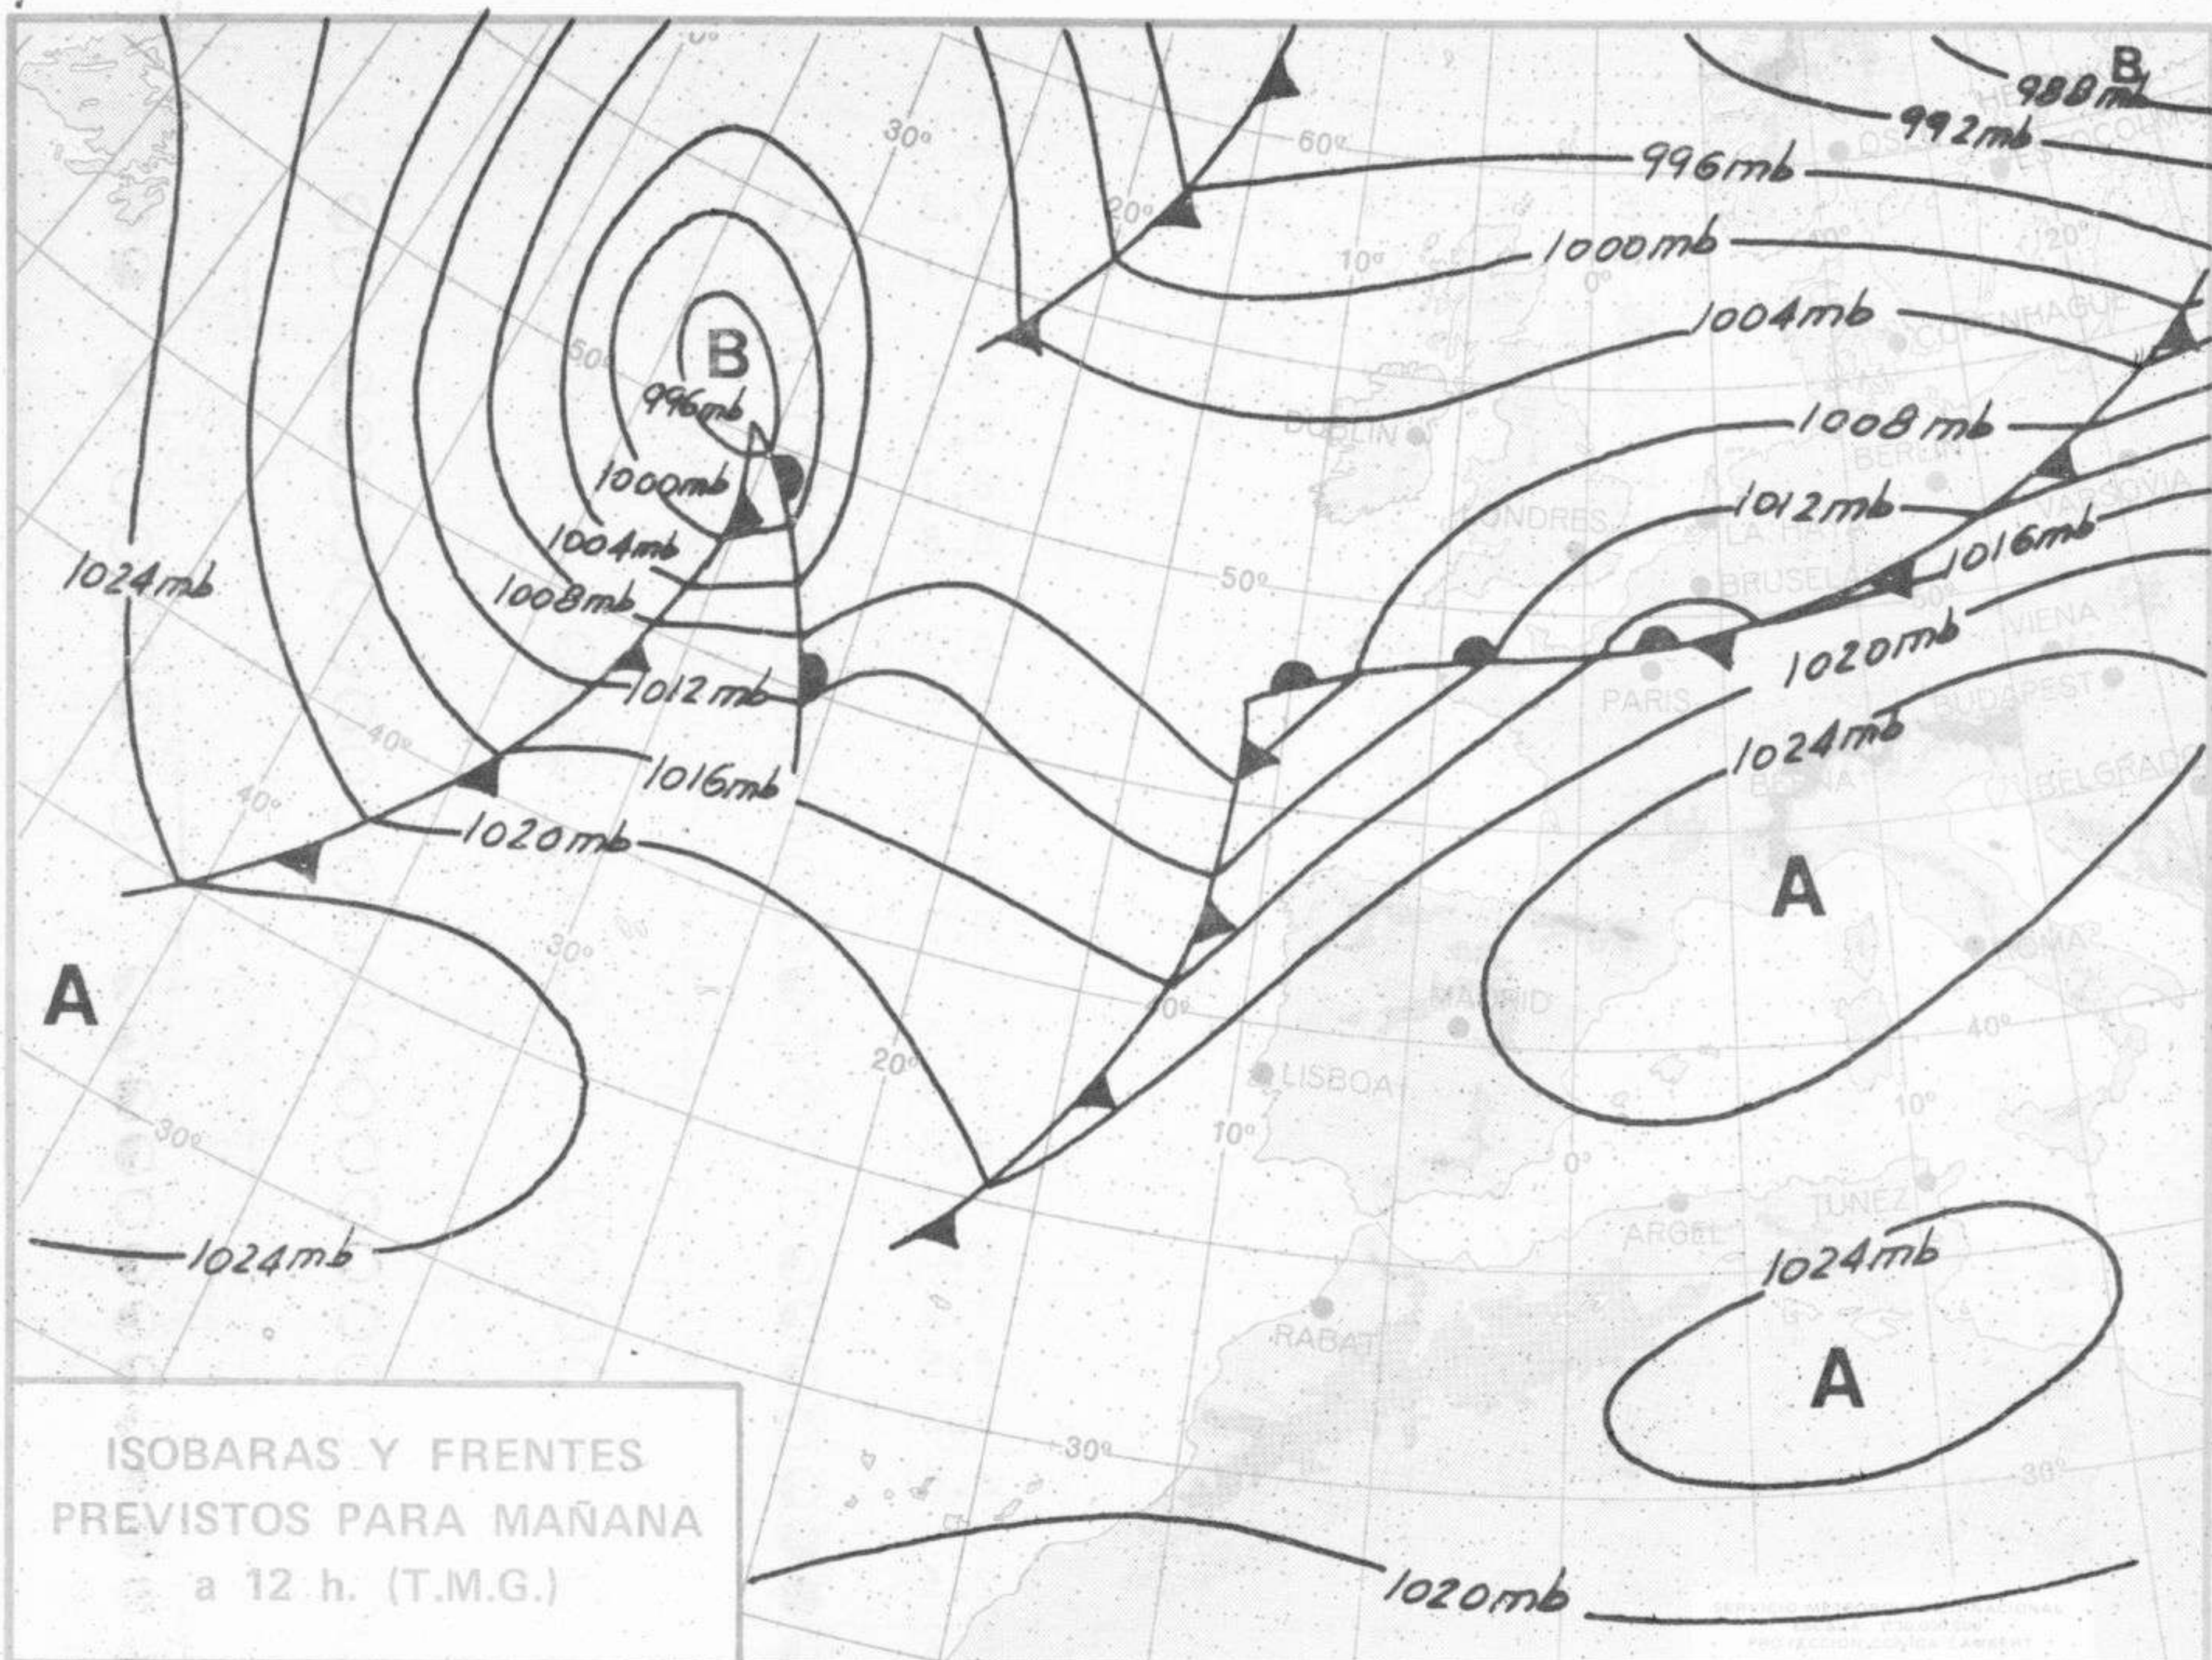

SERVICIO METEOROLOGICO NACIONAL
ESCALA 1:30.000.000
PROYECCION CONICA LAMBERT