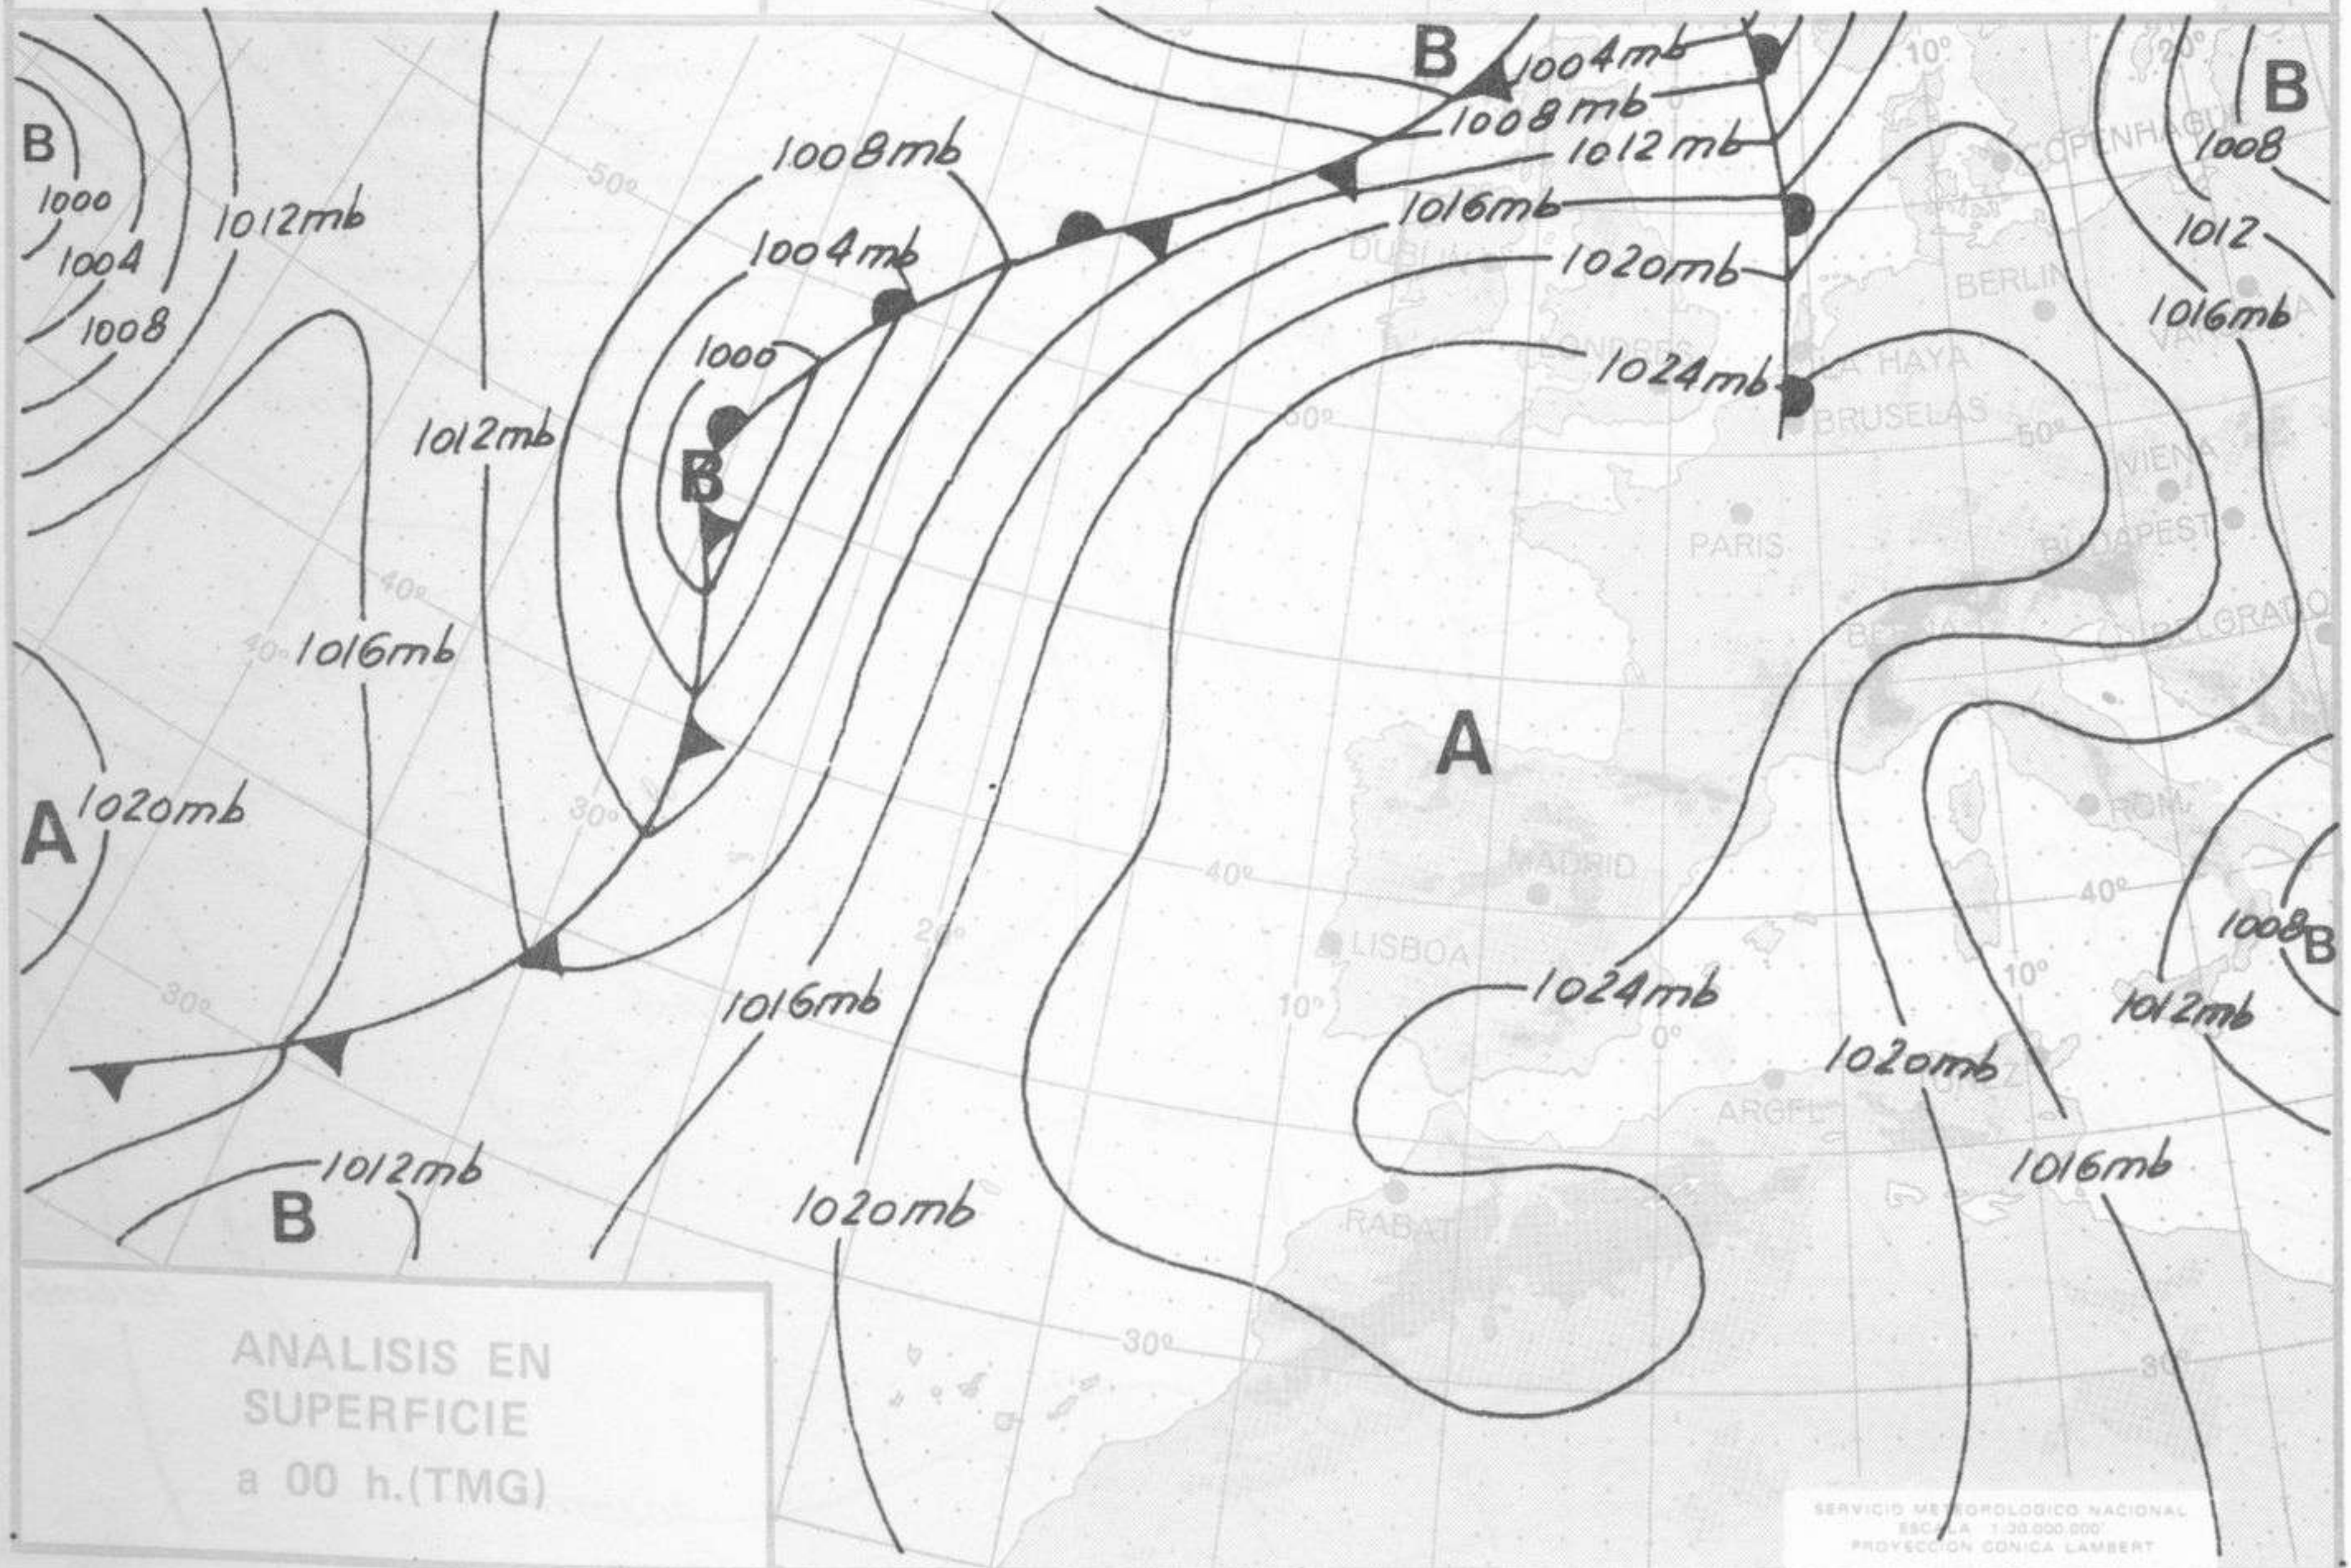

INFORMACION TECNICA DIARIA

Núm. 9.

MADRID, JUEVES 9 de ENERO de 1.975

Dirección postal: Centro de Análisis y Predicción (Ciudad Universitaria), Apartado 285 - Madrid - 3 - (España) - Teléfono: 244 35 00
Fonometeo local: teléfono 094 - Fonometeo España: teléfono 232 69 40 de Madrid

SERVICIO METEOROLOGICO NACIONAL
ESCALA 1:30.000.000
PROYECCION CONICA LAMBERT

SERVICIO METEOROLOGICO NACIONAL
ESCALA 1:30.000.000
PROYECCION CONICA LAMBERT