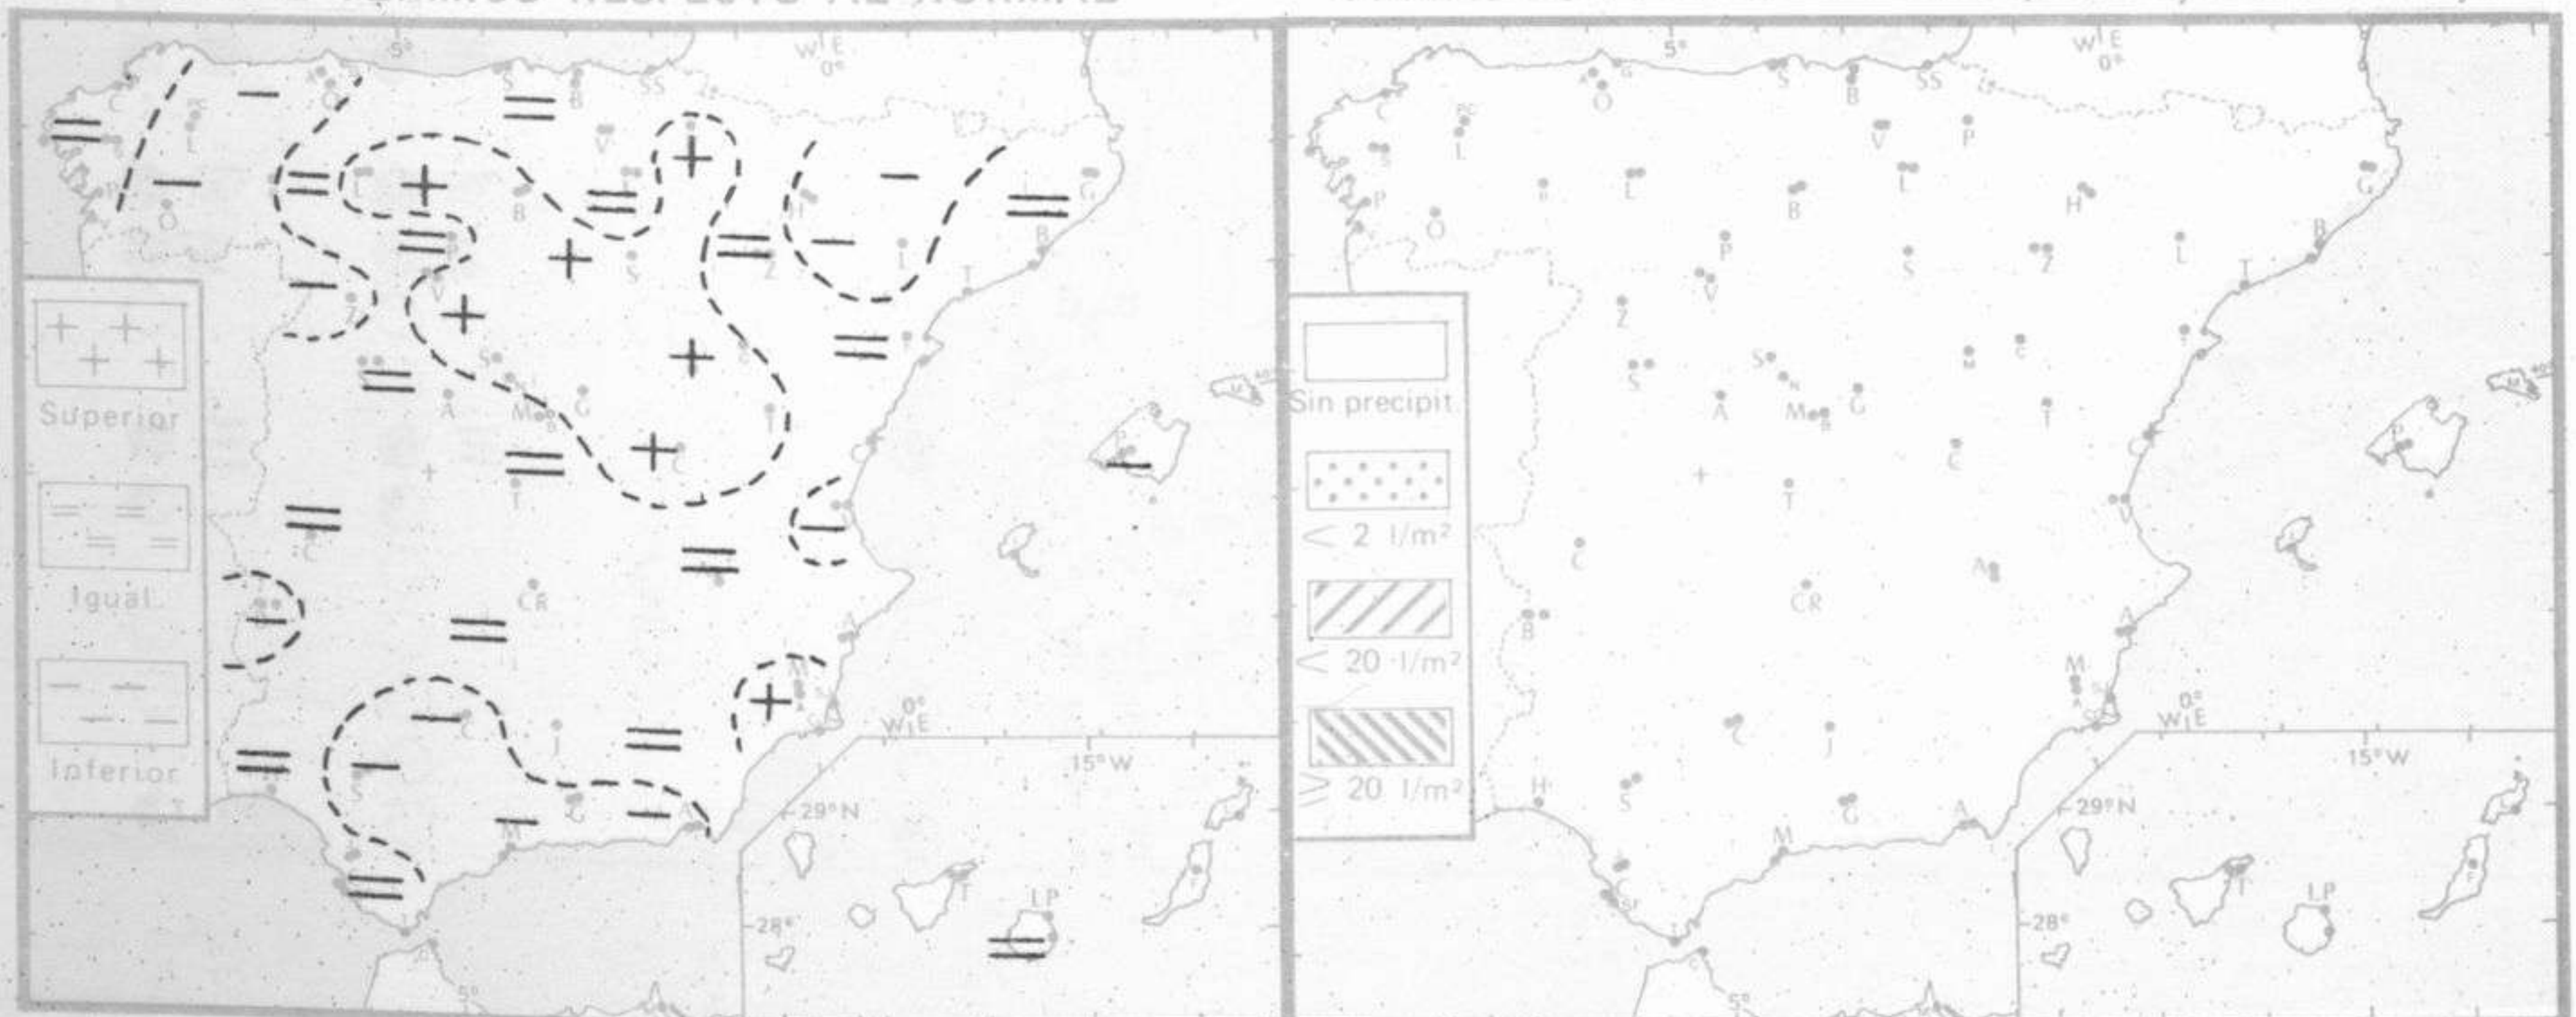

Nubosidad y precipitaciones: En las últimas 24 horas se han registrado nieblas en el Duero, Centro, puntos del Ebro y de Galicia y con capas de nubes bajas en el Cantábrico. En Canarias el cielo estuvo nuboso con visibilidad reducida. En el resto de España el cielo estuvo despejado.

Vientos fuertes: No se han registrado.

Temperaturas destacables: Experimentaron un ligero ascenso. Las máximas de ayer oscilaron entre 20º en Murcia y Huelva y 8º en Vitoria. Hoy se han registrado heladas en ambas mesetas, sistema Ibérico y puntos de Andalucía y del interior de Galicia y Cataluña. Las mínimas han variado entre 6º bajo cero en Granada y 7º en Barcelona. En las capitales canarias las extremas fueron de 20º y 13º.

PRONOSTICO PARA MAÑANA:

Aumento de la nubosidad en Galicia con riesgo a última hora de alguna precipitación débil. Parcialmente nuboso en Levante, Sudeste y Baleares. Nieblas en el Cantábrico, Duero y Ebro. Poco nuboso en las demás regiones. Vientos del Este en Canarias.

TENDENCIA PARA LOS DIAS 11 Y 12.

Día 11: Nuboso con algunas precipitaciones en Galicia. Aumento de nubosidad en el Duero y Cantábrico y a última hora en el Centro. Poco nuboso en las demás regiones.

Día 12: Lluvias en Galicia. Nuboso en el Duero con riesgo de alguna precipitación. Parcialmente nuboso en las demás regiones.

NIVEL TERMICO RESPECTO AL NORMAL

AREAS CON PRECIPITACION (12 h. ayer a 12 h. hoy)