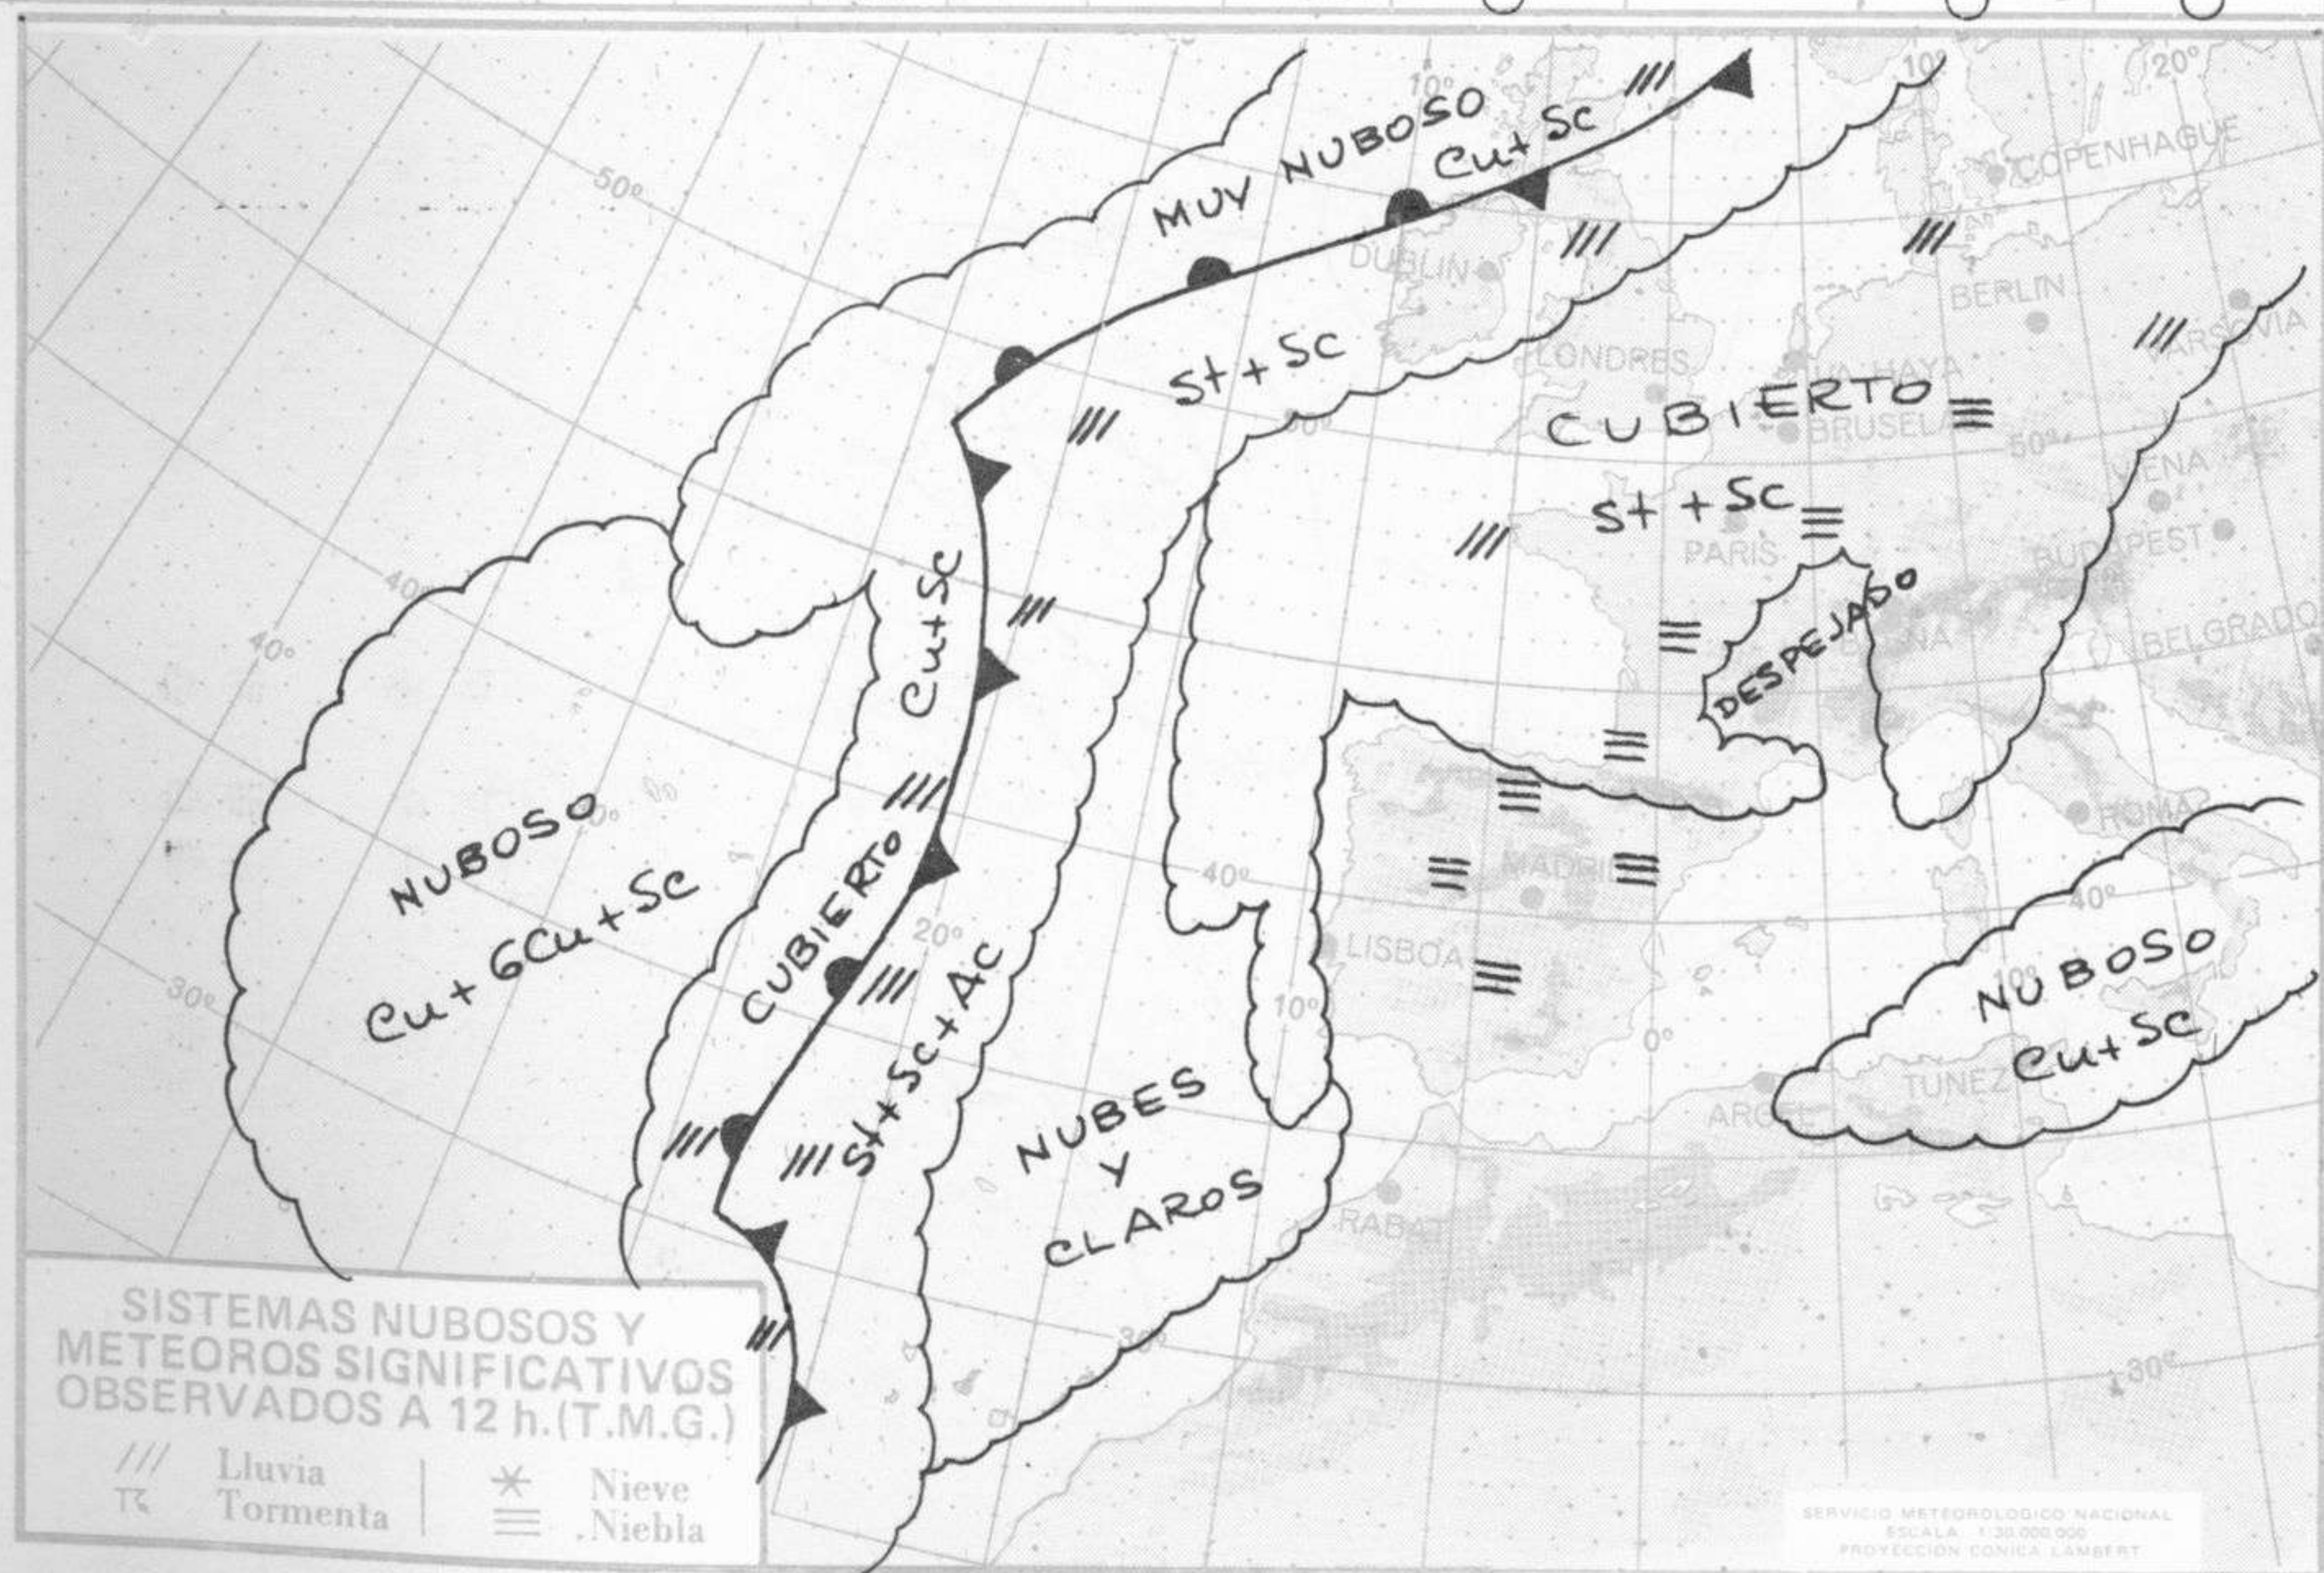

ISOBARAS Y FRENTES
PREVISTOS PARA MAÑANA
a 12 h. (T.M.G.)

Estaciones	Temperaturas (°C)			Precipitación (l/m²)		Horas de sol ayer	Meteoros significativos			
	Máxima de ayer	Mínima de hoy	12 horas de hoy	06 ayer a 06 hoy	Hoy 06-12		18 horas de ayer	00 horas de hoy	06 horas de hoy	12 horas de hoy
Castellón de la Plana	16	6	14			7.8	☉		☉	☉
Valencia (A)	16	1	14			8.7	☉	☉	☉	☉
Valencia	16						☉			
Alicante (A)	16	3	16			8.6	☉	☉	☉	☉
Alicante	17	2				8.7	☉		☉	☉
Murcia (A)	17	0	13			8.7	☉		☉	☉
Murcia	20	3	14			8.8	☉		☉	☉
Cartagena	15	9	11				☉		☉	☉
San Javier	17	0	13			8.3	☉	☉	☉	☉
Sevilla (A)	17	-1	11			8.8	☉	☉	☉	☉
Córdoba (A)	17	-2	9			9.1	☉	☉	☉	☉
Jaén	17	1	9			8.3	☉		☉	☉
Granada (A)	15	-6	8			9.2	☉	☉	☉	☉
Huelva	20	4				9.2	☉		☉	☉
Jerez de la Frontera (A) ...	17	0	13				☉	☉	☉	☉
Cádiz	16	6	11			8.9	☉		☉	☉
San Fernando	15	5	13			7.9	☉		☉	☉
Tarifa	16	10	15			8.2	☉		☉	☉
Málaga (A)	17	3	14			7.9	☉	☉	☉	☉
Almería (A)	16	6	15			9.0	☉	☉	☉	☉
Palma de Mallorca (A)	16	-1	16			7.9	☉	☉	☉	☉
Mahón (A)	15	7	14			8.5	☉	☉	☉	☉
Ibiza (A)	14	6	14			8.2	☉	☉	☉	☉
Santa Cruz de Tenerife (A)...	18	11	16			4.8	☉	☉	☉	☉
Santa Cruz de Tenerife	20		19				☉		☉	☉
Las Paimas (A)	19	13	20			2.5	☉	☉	☉	☉
Fuerteventura (A)	19	11	18			6.2	☉		☉	☉
Lanzarote (A)	20	15	19			0.0	☉		☉	☉
Ceuta	15						☉			☉
Melilla	18	7	18			8.4	☉		☉	☉