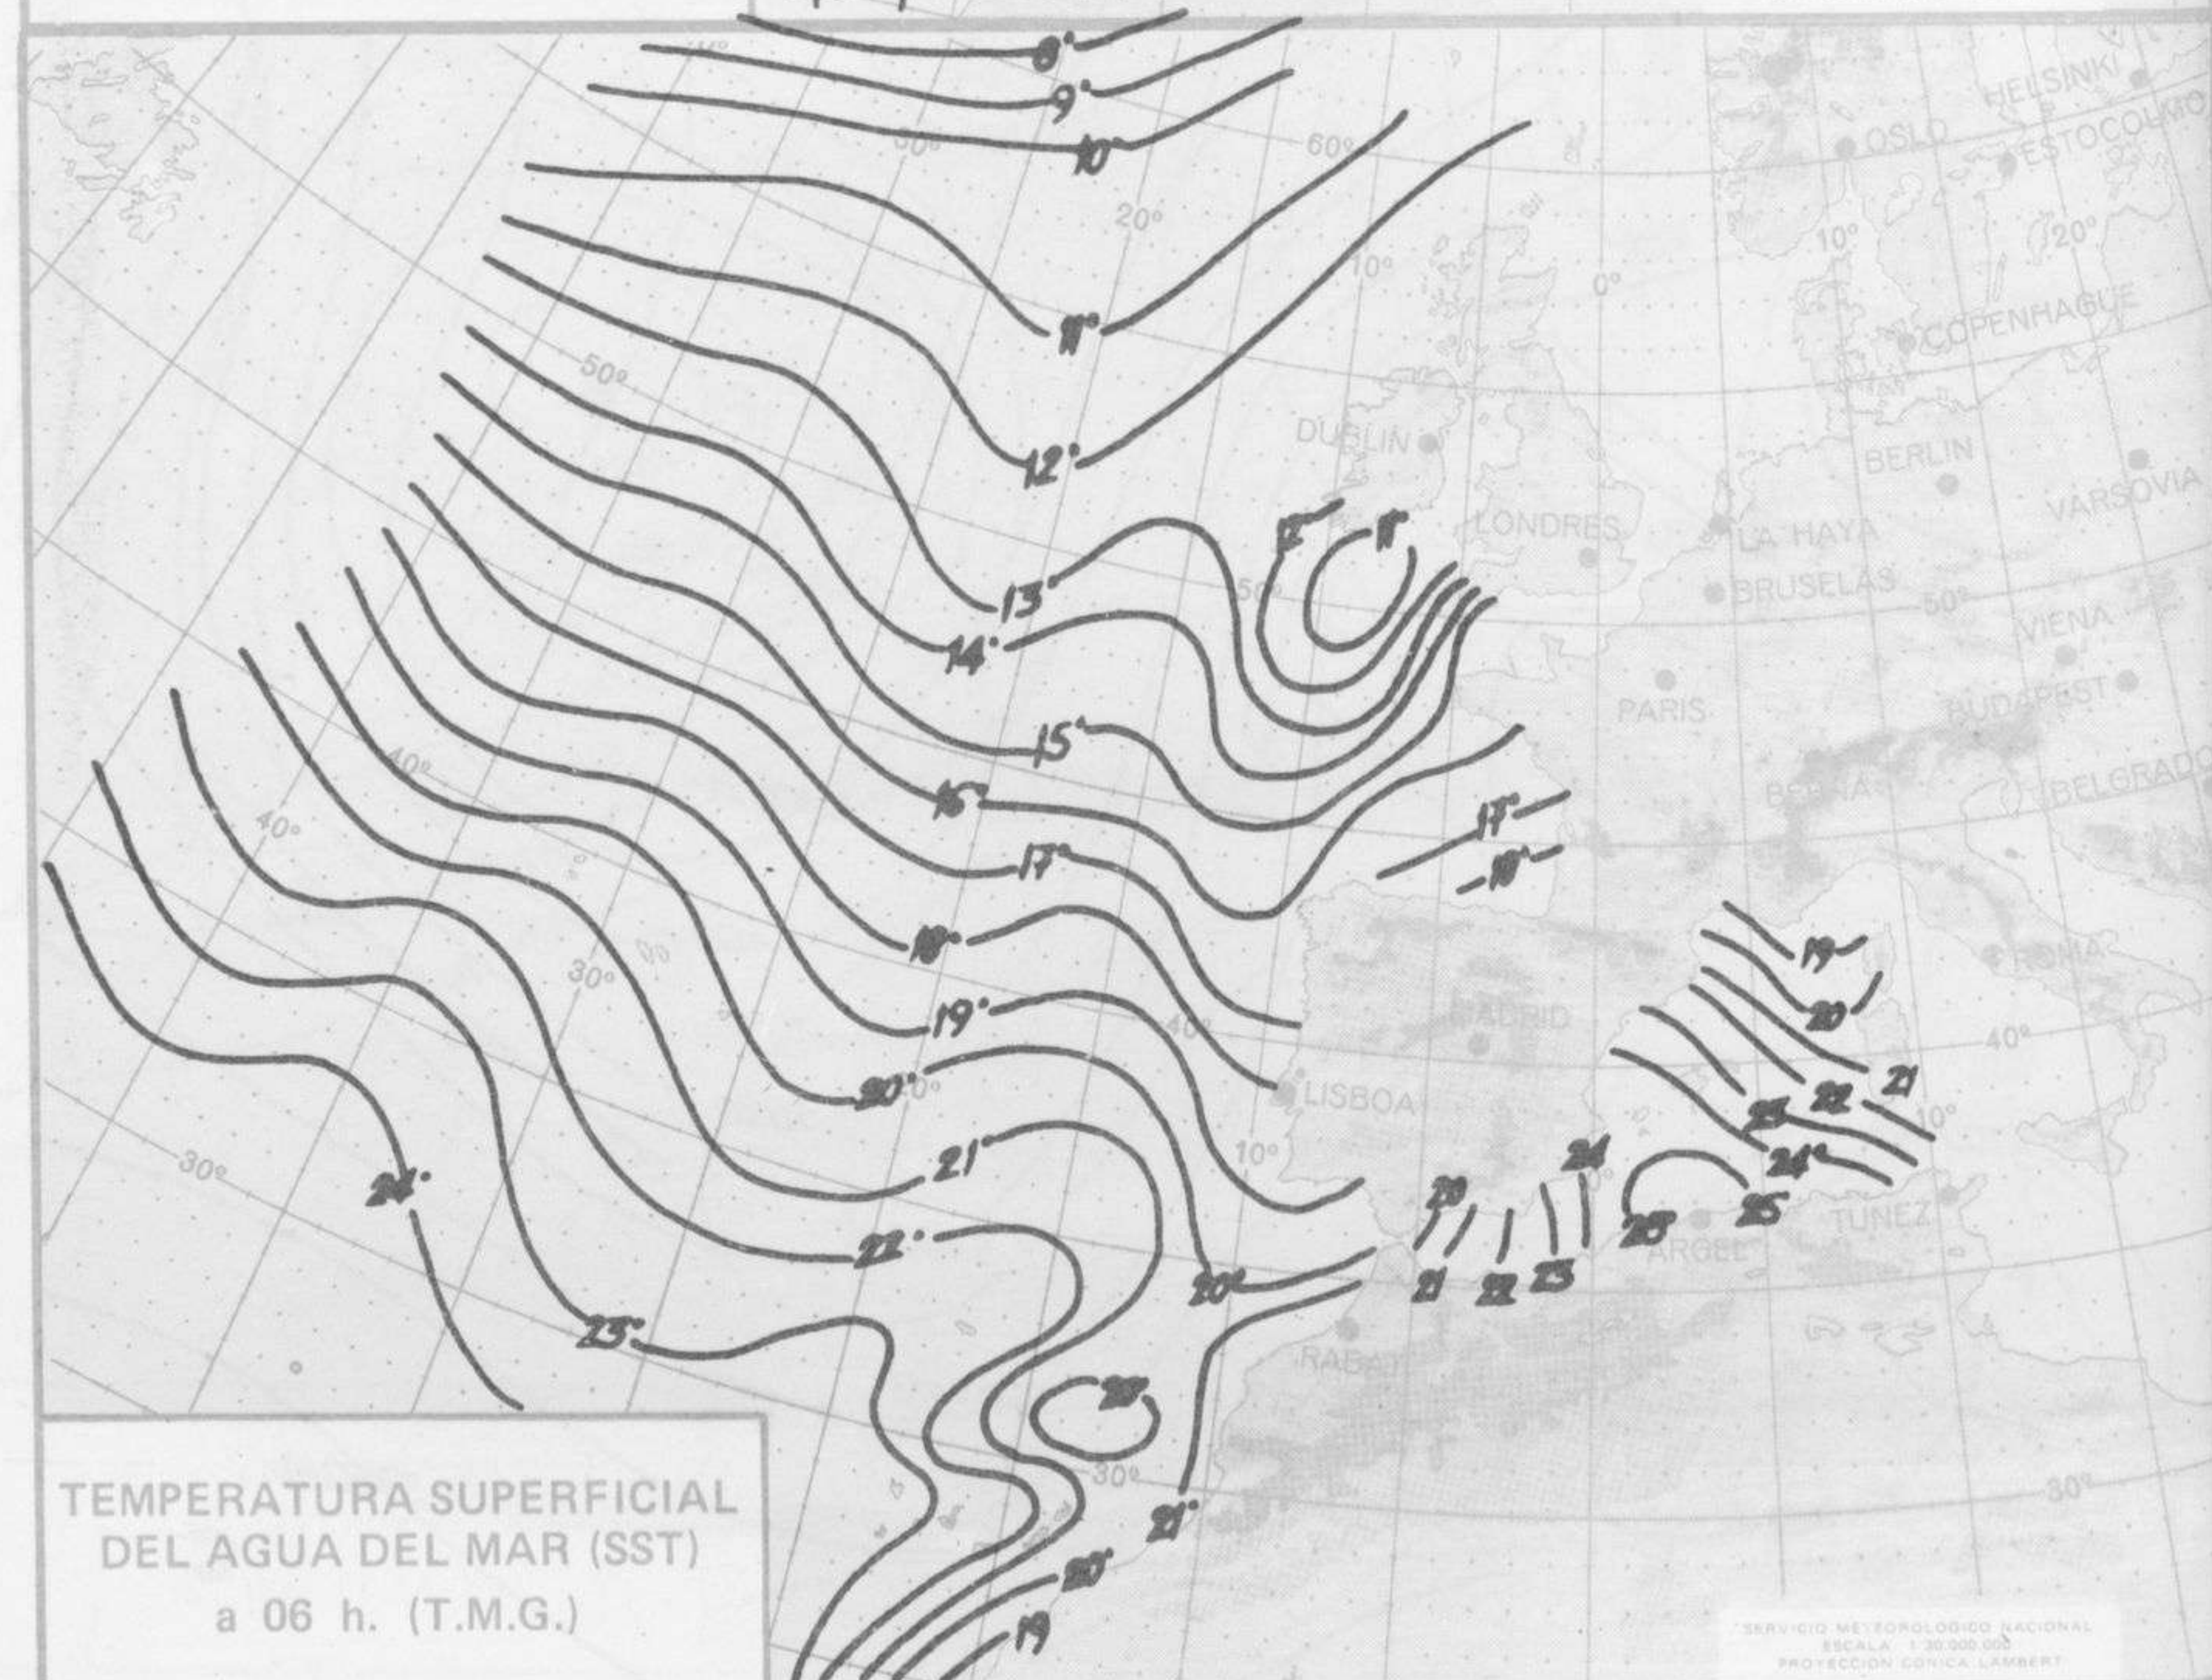

COMPLEMENTO A LA INFORMACION TECNICA DIARIA

Dirección postal: Centro de Análisis y Predicción (Ciudad Universitaria), Apartado 285 - Madrid - 3 - (España) - Teléfono: 244 35 00
Fonometeo local: teléfono 094 - Fonometeo España: teléfono 232 69 40 de Madrid

MADRID, Domingo 29 de SEPTIEMBRE de 1.974

		R A D I O S O N D E O S															
		Sondeos a 00 horas (TMG)						Sondeos a 12 horas (TMG)									
		Presiones tipo			Puntos notables			Presiones tipo			Puntos notables						
		PPP	hhh	TT	DD	dd	ff	PPP	TT	DD	PPP	TT	DD	PPP	TT	DD	
La Coruña 06.001	1000	189	11	40	33	16	1016	12	46		1000	205	12	43	27	06	
	850	1522	2	06	31	23	893	4	10		850	1535	0	03	30	13	
	700	3051	-11	50	30	28	787	-3	00		700	3069	-4	74	30	17	
	500	5570	-34	73	31	55	727	-9	57		500	5650	-19	71	33	42	
	400	7170	-33	71	31	75	634	-14	58		400	7280	-30	69	33	46	
	300	9150	-35	70	32	72	688	-20	71		300	9270	-43	64	33	80	
	250	10350	-49		32	90	560	-19	74		250	10480	-50		33	85	
	200	11810	-51		31	00	395	-34	71		200	11910	-58		33	00	
	150	13670	-55		30	82	371	-37	71		150	13720	-60		32	72	
	100	16200	xx				356	-37	71		100						
70						294	-46	69		70							
50						218	-50			50							
30						161	-53			30							
20						136	-57			20							
Madrid / Barajas 08.221	1000	154					514	0	63		1000	168					
	850	1491	4	63			734	-3	70		850	1520	6	61	03	10	
	700	3045	-4		28	17	500	-18			700	3082	-2		36	16	
	500	5630	-18		28	45	336	-36			500	5650	-22		33	37	
	400	7260	-28		27	65	241	-55			400	7270	-29		32	59	
	300	9270	-43		27	70	200	-60			300	9270	-43		32	50	
	250	10480	-53		25	60	111	-60			250	10480	-50		33	72	
	200	11890	-60		26	62					200	11920	-55		31	60	
	150	13690	-60		28	60					150	13740	-60		31	57	
	100	16220	-57		27	40					100	16270	-61		29	50	
70										70							
50										50							
30										30							
20										20							
Palma de Mallorca / Bon Bonet 08.302	1000	131	15	12	05	10	1010	17	15		1000	141	17	59	00	00	
	850	1495	88	05	01	12	807	5	17		850	1502	4	33	35	17	
	700	3067	-2	52	25	27	590	-10	76		700	3061	-3	75	28	12	
	500	5660	-19	66	23	60	289	-46	43		500	5650	-18	61	24	52	
	400	7290	-30	60	25	70	210	-65		400	7290	-27	35	23	78		
	300	9270	-44	50	24	15	104	-59		300	9320	-38	36	20	78		
	250	10470	-54	50						250	10560	-44	56				
	200	11060	-64							200							
	150	13630	-61							150							
	100	16140	-60							100							
70									70								
50									50								
30									30								
20									20								
Santa Cruz de Tenerife 60.020	1000										1000	173	22	58	02	10	
	850										850	1552	10	04	33	14	
	700										700	3174	8		33	18	
	500										500	5870	-8		32	16	
	400										400	7570	-20		32	12	
	300										300	9650	-31		32	08	
	250										250	10900	-46		32	06	
	200										200	12350	-57		39	22	
	150										150	14130	-68		29	14	
	100									100							
70									70								
50									50								
30									30								
20									20								

Estación		V I E N T O E N A L T I T U D															
		Tipo de Sonda	Indicativo	dia/hora	Tierra dd ff	1.000m dd ff	1.500m dd ff	2.000m dd ff	3.000m dd ff	4.000m dd ff	5.500m dd ff	7.000m dd ff	9.000m dd ff	10.500m dd ff	12.000m dd ff	13.500m dd ff	16.000m dd ff