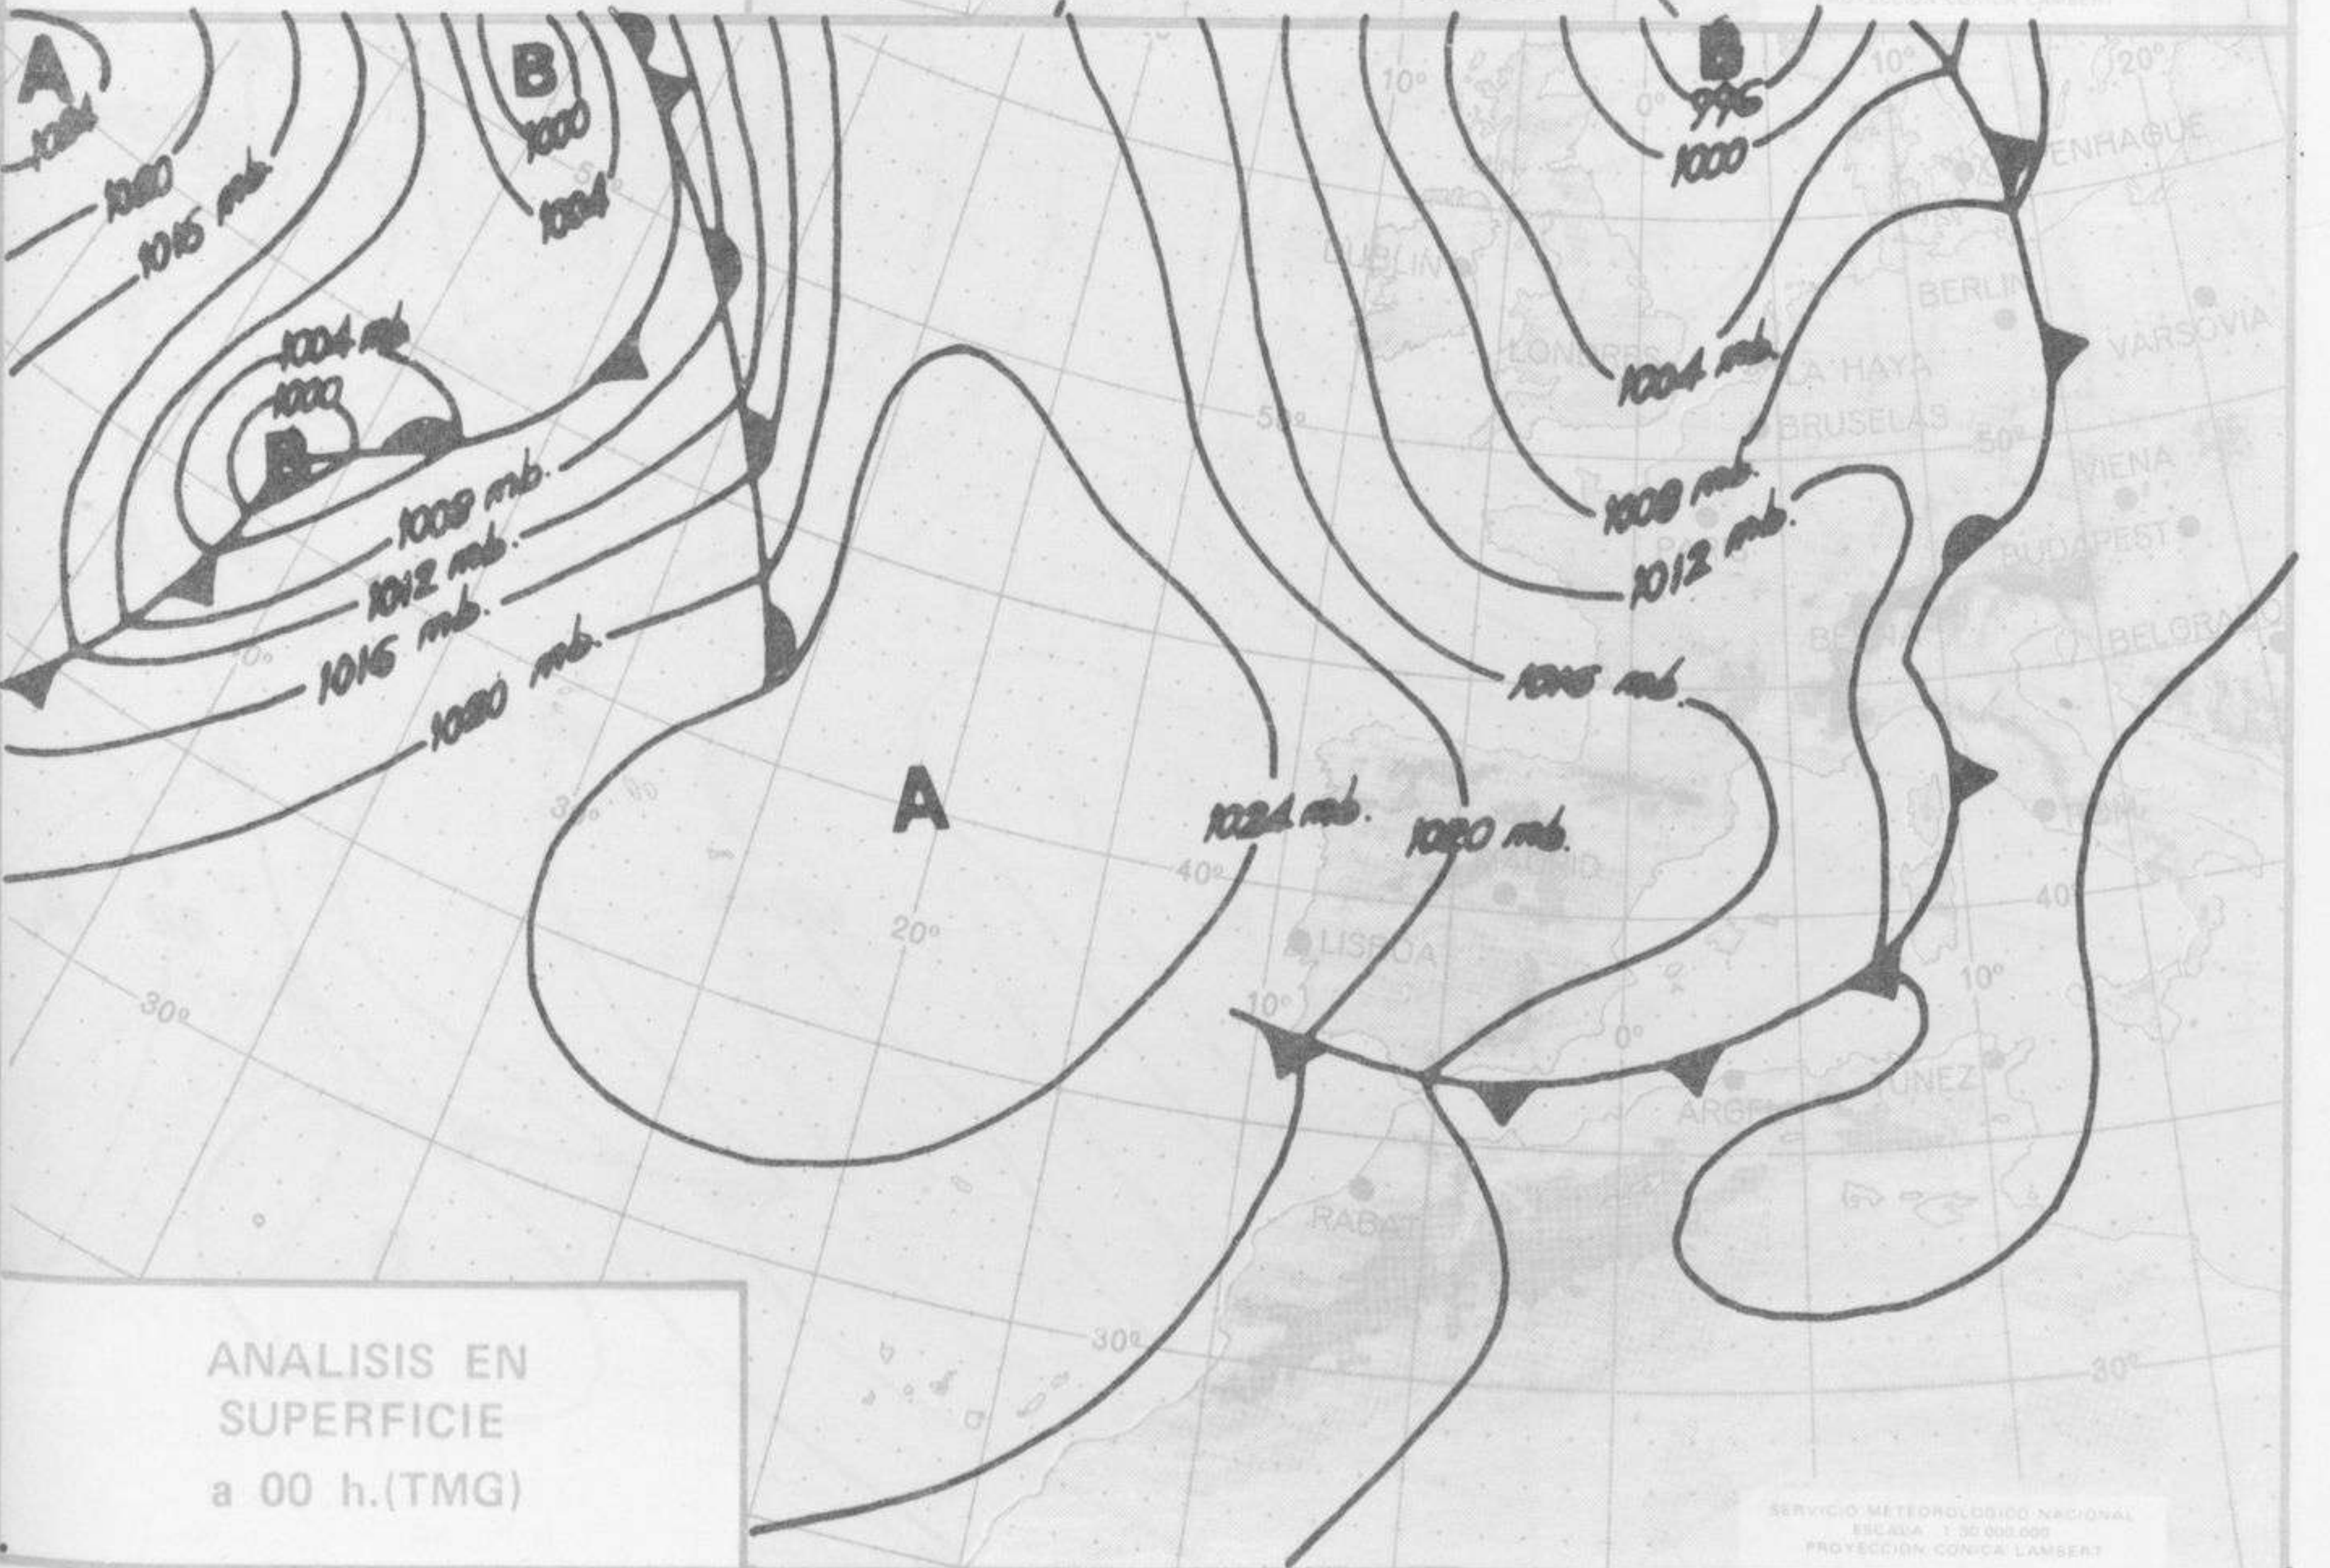

INFORMACION TECNICA DIARIA

Núm. 272.

MADRID, DOMINGO 29 de SEPTIEMBRE de 1.974

Dirección postal: Centro de Análisis y Predicción (Ciudad Universitaria), Apartado 285 - Madrid - 3 - (España) - Teléfono: 244 35 00
Fonometeo local: teléfono 094 - Fonometeo España: teléfono 232 69 40 de Madrid