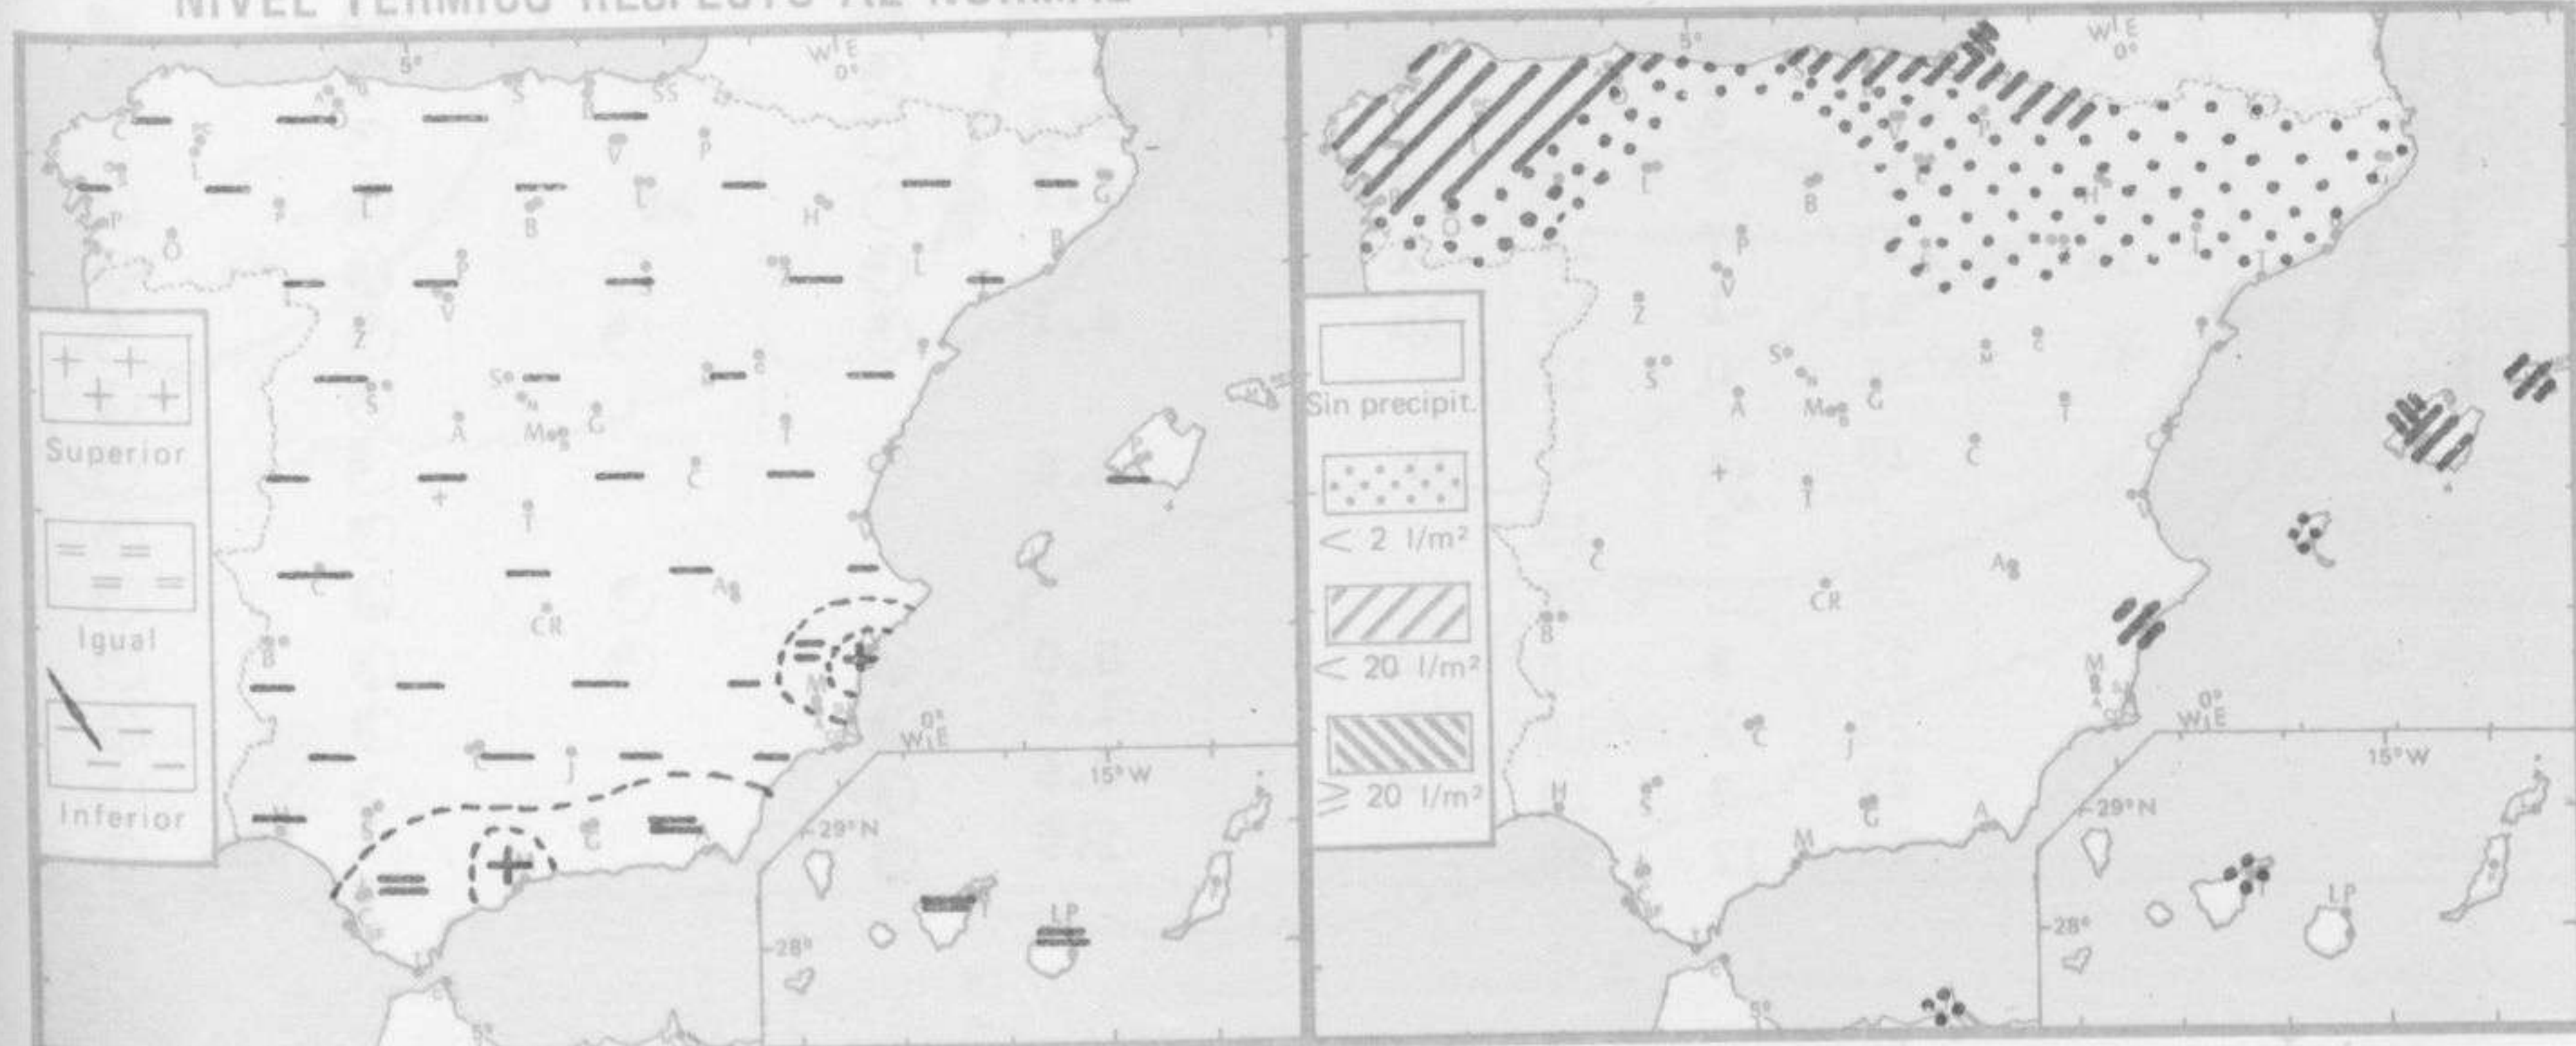

Vientos fuertes: Ha soplado el noroeste en Fuerterrabía con velocidad de 60 a 70 Km/h.

Temperaturas destacables: Han descendido notablemente. Ayer la máxima la registro Málaga con 31º y hoy la mínima ha sido de 0º en Teruel y León y han tenido 1º en Albacete y Soria. En cambio en Almería y en las capitales canarias no han bajado de los 20º y en Baleares han oscilado entre los 14º y los 17 grados. A las 12 horas del día de hoy la temperaturas más elevadas correspondían a Málaga y Almería con 25º y las más baja la tenía Avila con 8 grados.

PRONOSTICO PARA MAÑANA:

Nuboso en Galicia y Cantábrico con riesgo de alguna precipitación ligera. Probabilidad de algún núcleo tormentoso en Cataluña y Baleares. En el resto, poco nuboso o despejado.

TENDENCIA PARA LOS DIAS 1 Y 2:

Día 1: Nieblas y estratos bajos en Galicia y Cantábrico. En las demás regiones poco nuboso o despejado.

Día 2: Continuará el tiempo con análogas características.

NIVEL TERMICO RESPECTO AL NORMAL

AREAS CON PRECIPITACION (12 h. ayer a 12 h. hoy)