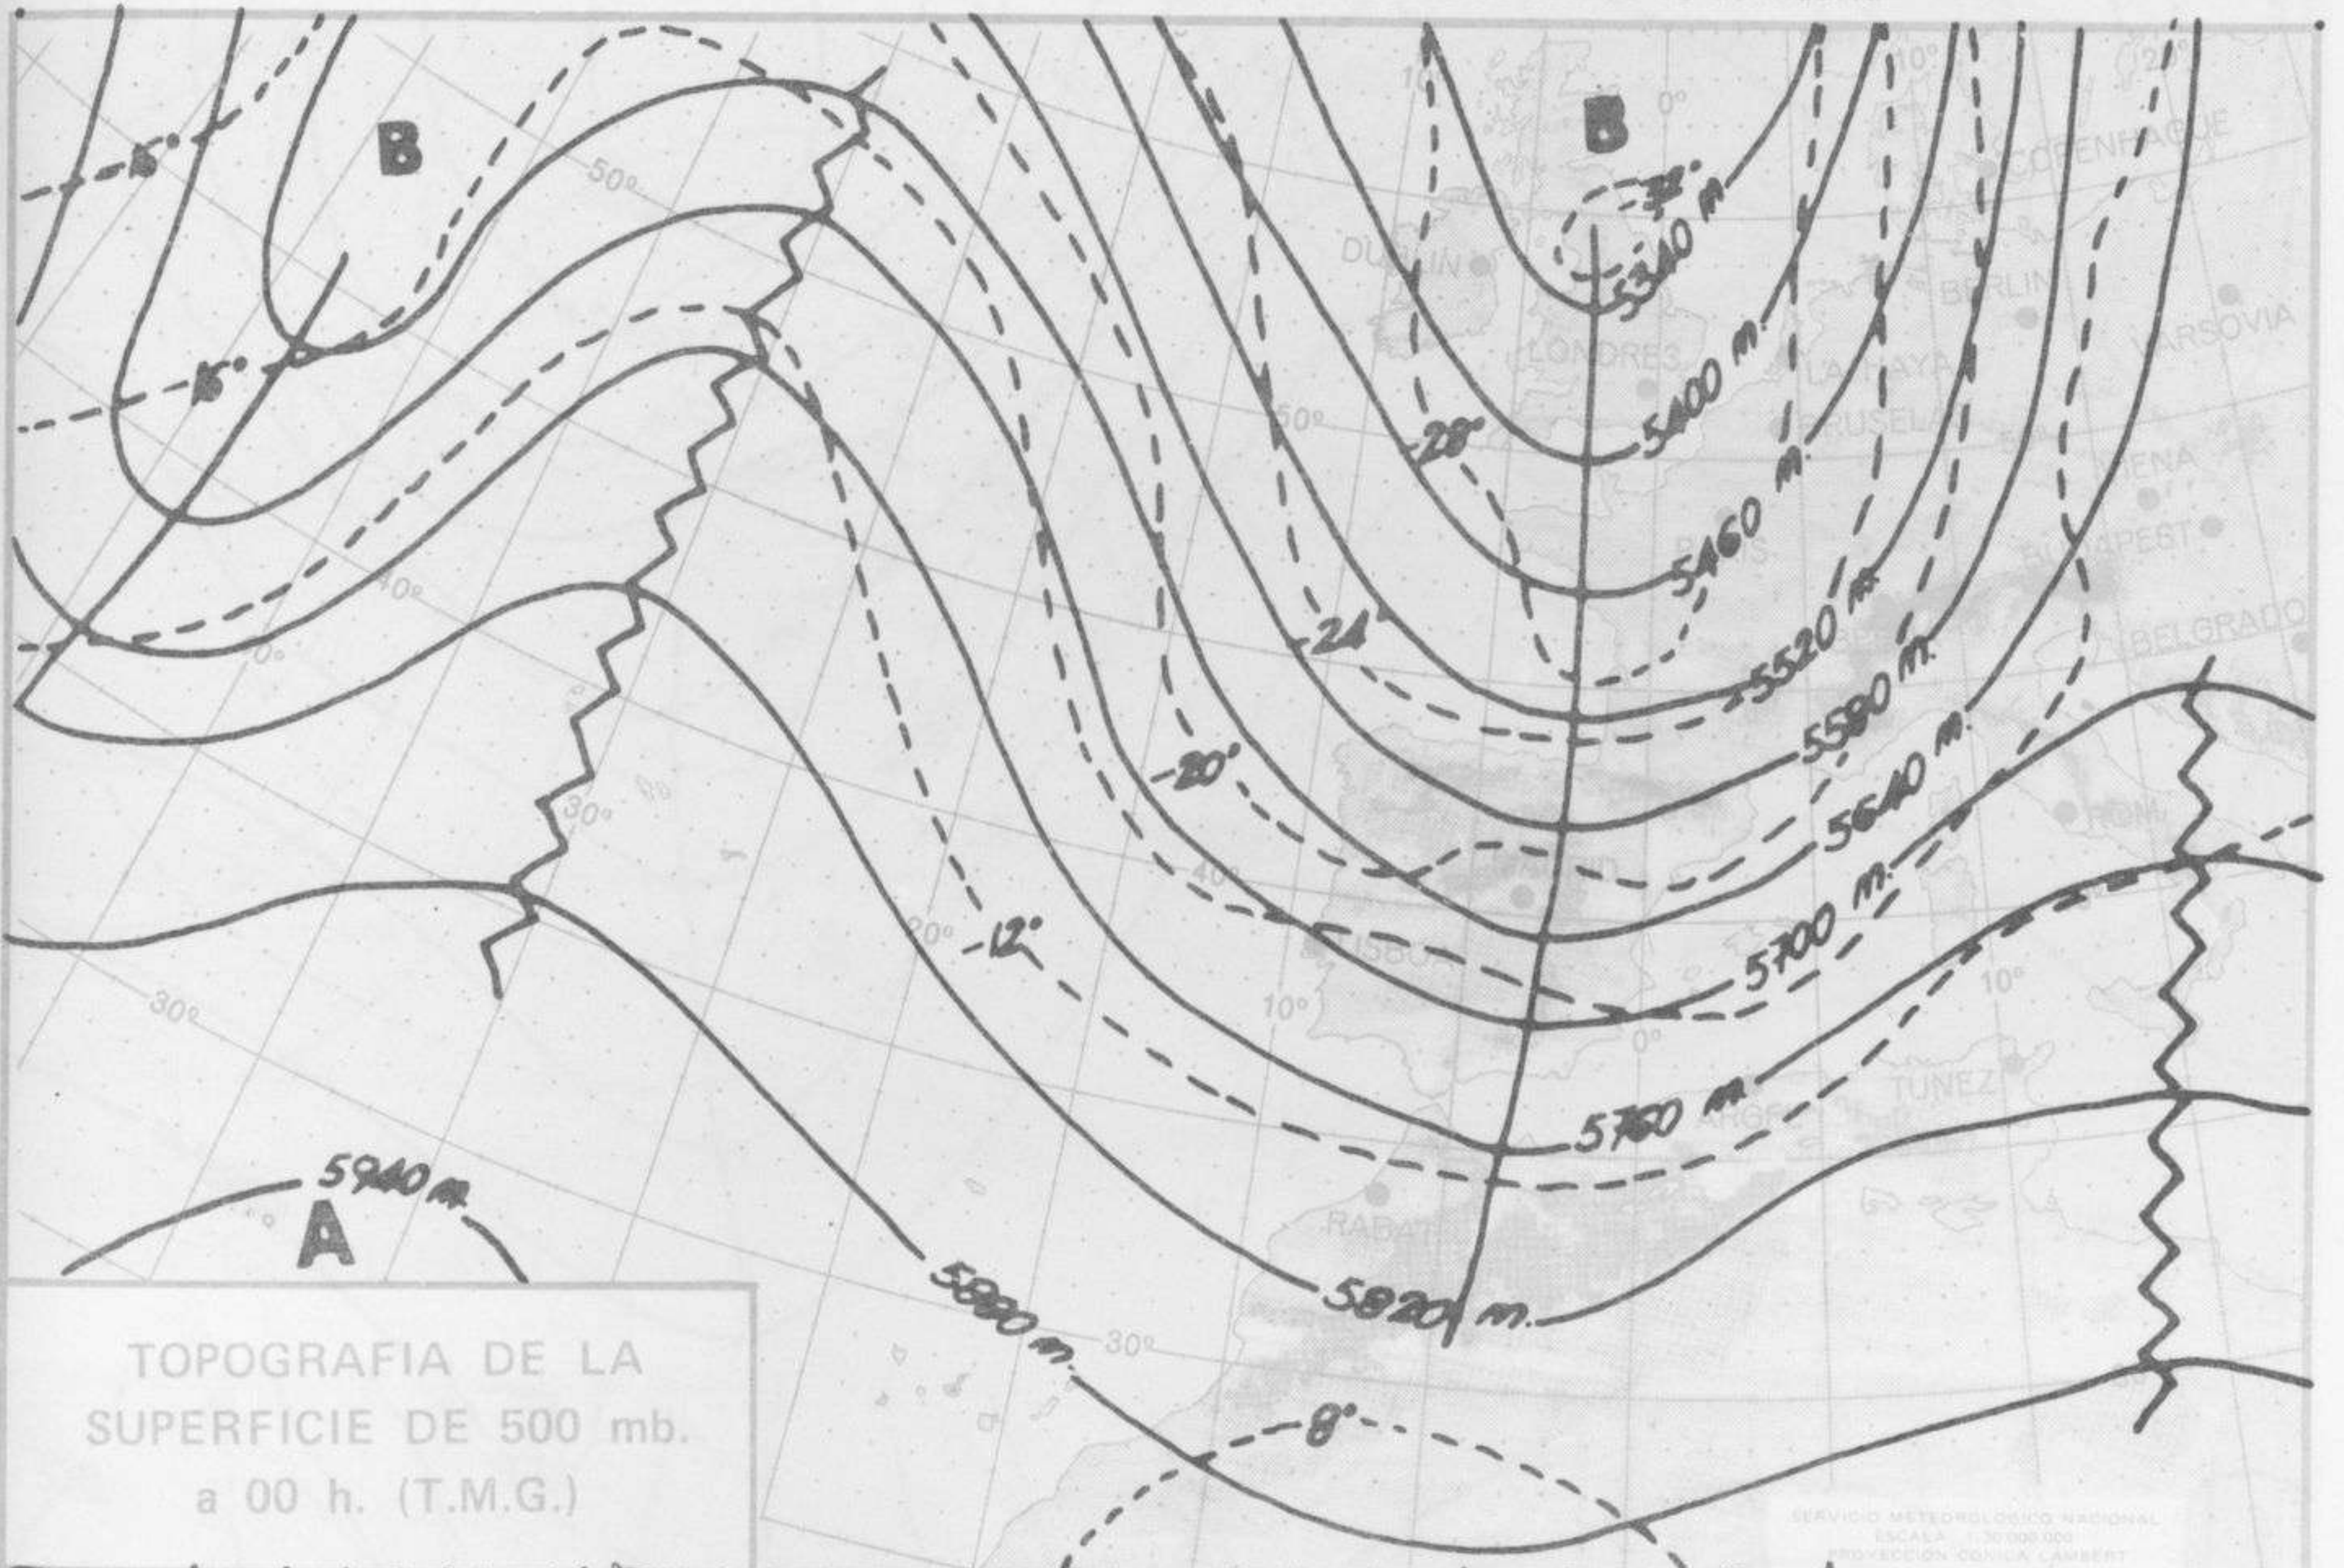

INFORMACION TECNICA DIARIA

Núm. 272.

MADRID, DOMINGO 29 de SEPTIEMBRE de 1.974

Dirección postal: Centro de Análisis y Predicción (Ciudad Universitaria), Apartado 285 - Madrid - 3 - (España) - Teléfono: 244 35 00
Fonometeo local: teléfono 094 - Fonometeo España: teléfono 232 69 40 de Madrid