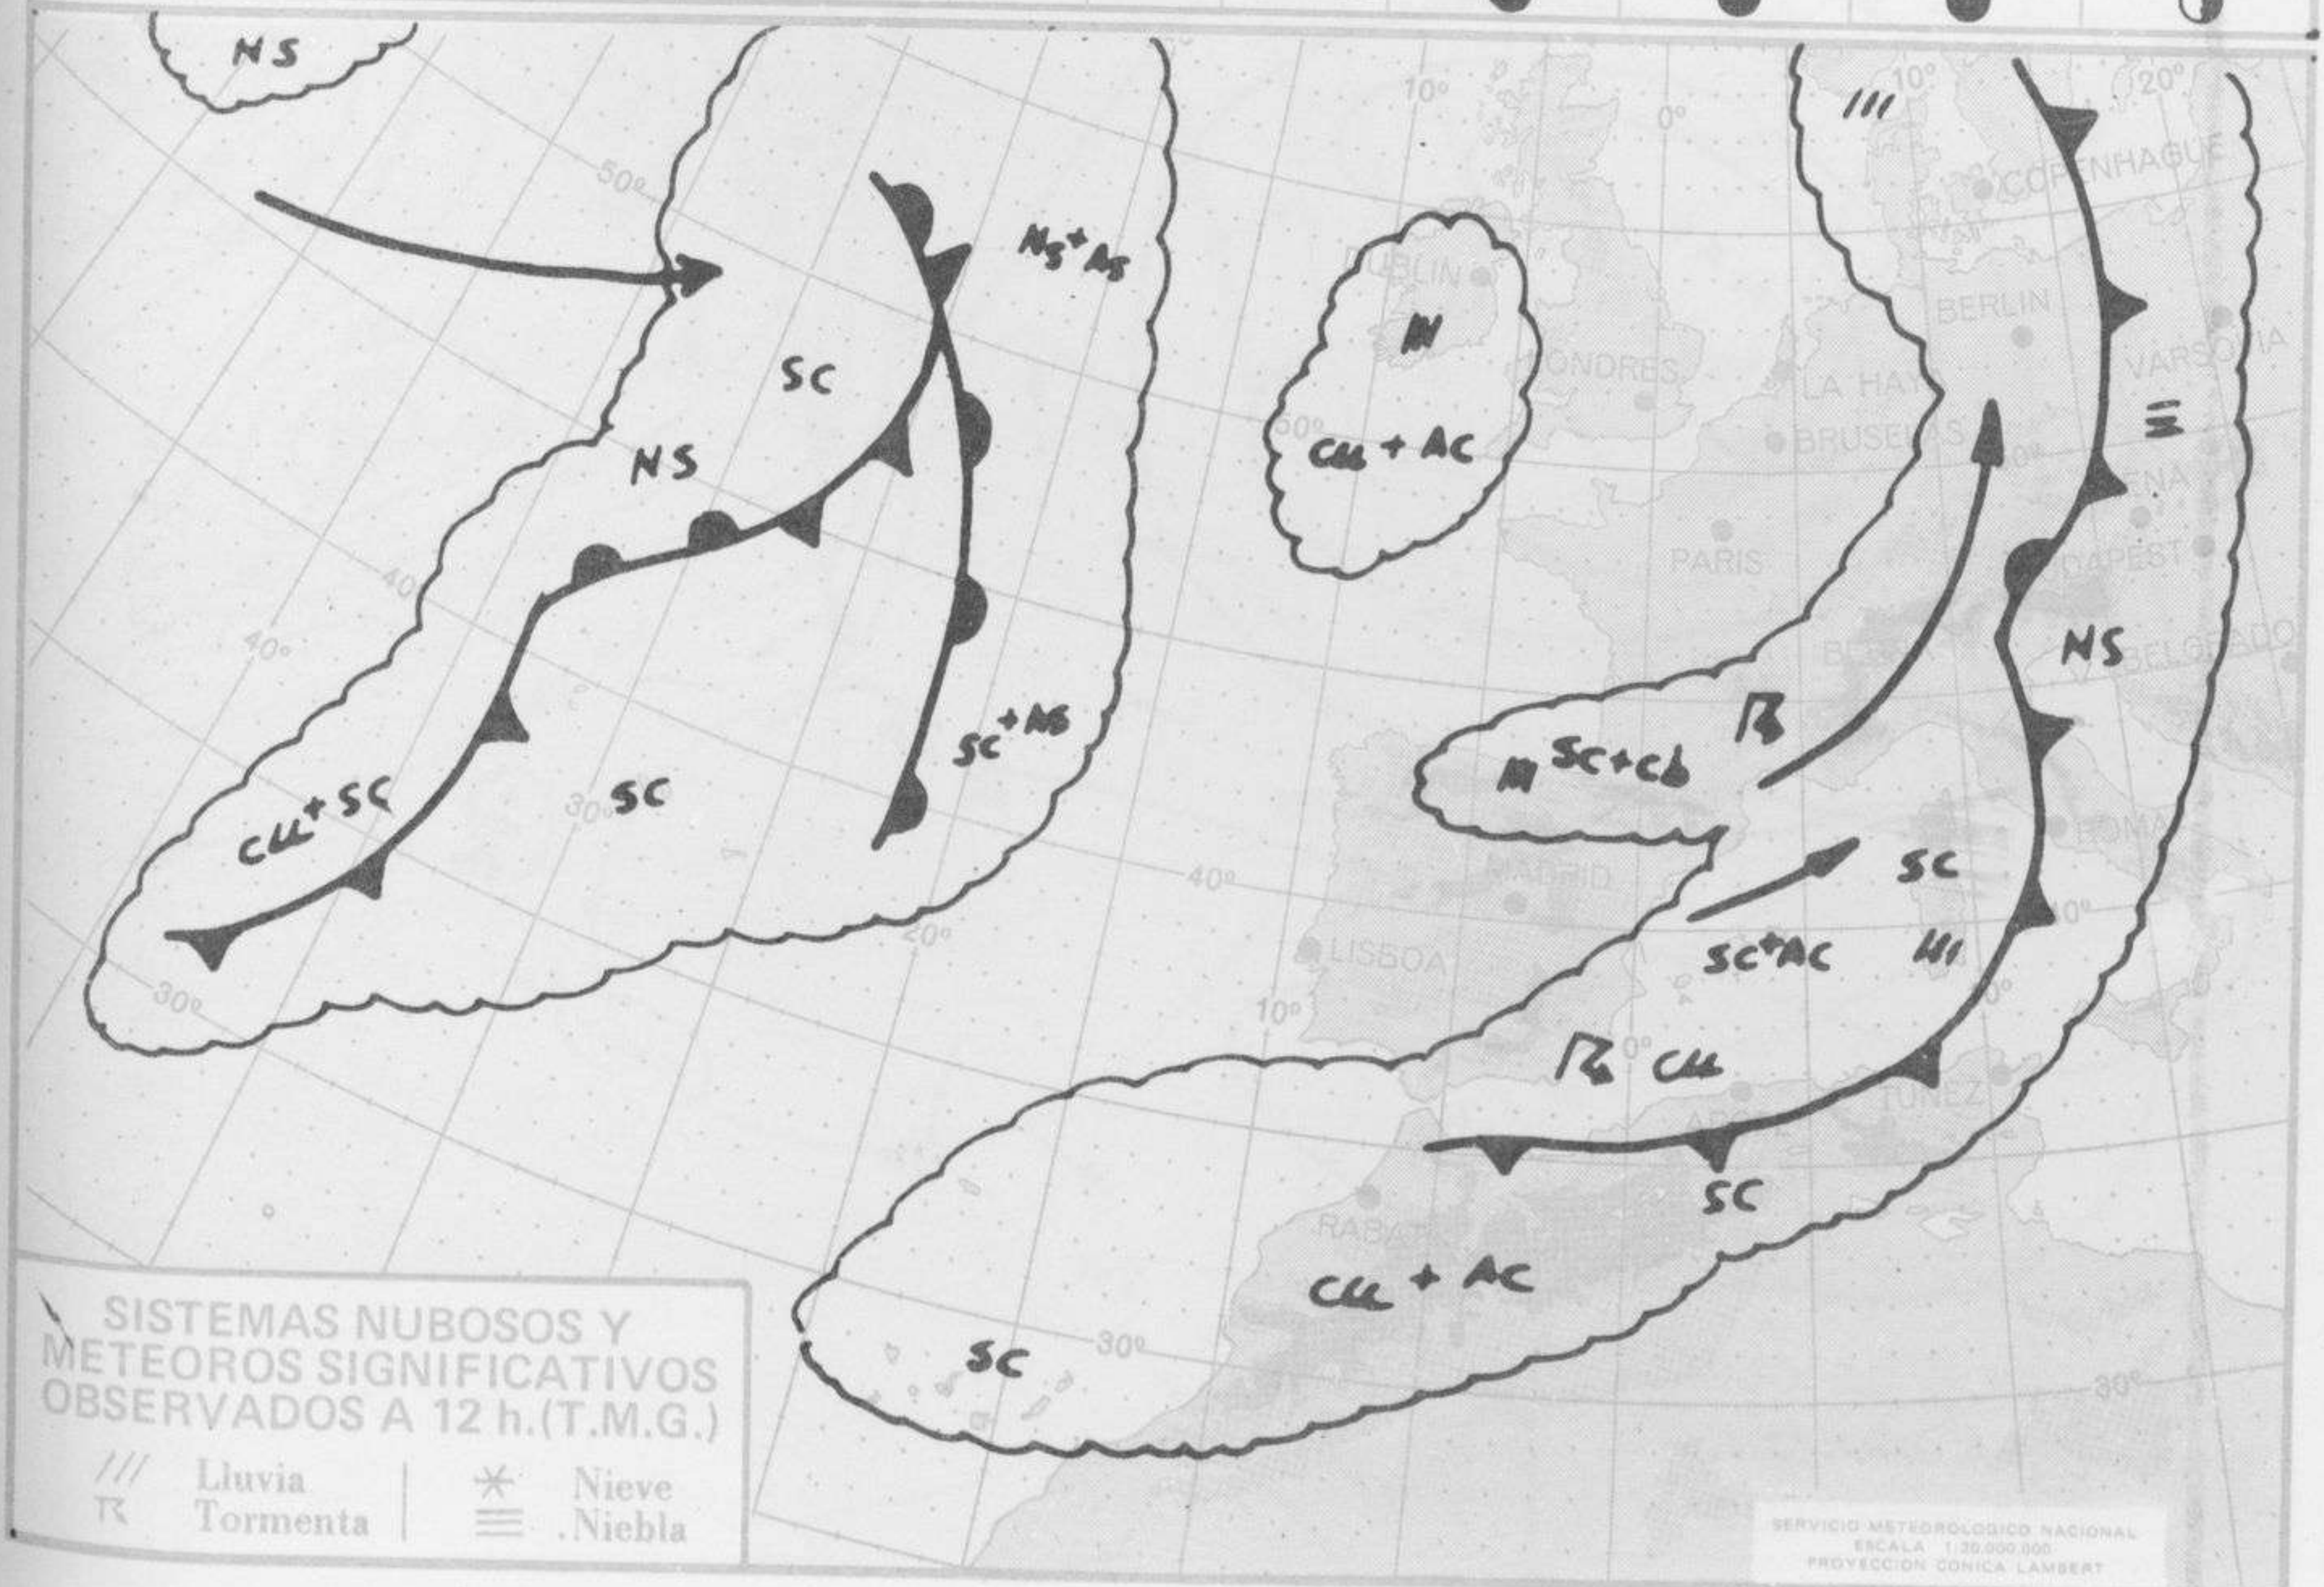

ISOBARAS Y FRENTES
PREVISTOS PARA MAÑANA
a 12 h. (T.M.G.)

Estaciones	Temperaturas (°C)			Precipitación (l/m²)		Horas de sol ayer	Meteoros significativos			
	Máxima de ayer	Mínima de hoy	12 horas de hoy	06 ayer a 06 hoy	Hoy 06-12		18 horas de ayer	00 horas de hoy	06 horas de hoy	12 horas de hoy
Castellón de la Plana ...	26		21							
Valencia (A) ...	28	8	20			0.5				
Valencia ...										
Alicante (A) ...	26	17	23	2		0.7				
Alicante ...	25			ip						
Murcia (A) ...	24	16	22	ip		0.2				
Murcia ...		16	23			0.1				
Cartagena ...	25	16	19	ip						
San Javier ...	30	18	21	ip		0.8				
Sevilla (A) ...	28	12	22			8.3				
Córdoba (A) ...	27	8	21			6.0				
Jaén ...		10	23			7.2				
Granada (A) ...	26	5				X				
Huelva ...	27	12				7.8				
Jerez de la Frontera (A) ...	28	10	22							
Cádiz ...	24	16	19			9.5				
San Fernando ...	24	14	22			7.5				
Tarifa ...		14	18			5.9				
Málaga (A) ...	31	16	25			5.8				
Almería (A) ...	28	20	25			1.5				
Palma de Mallorca (A) ...	25	15	18	15	ip	1.0				
Mahón (A) ...	26	14	18	7		2.0				
Ibiza (A) ...	25	17	20	ip		0.5				
Santa Cruz de Tenerife (A) ...	21	15	19	ip		8.9				
Santa Cruz de Tenerife ...	27	20				8.5				
Las Palmas (A) ...	26	20	22			8.1				
Fuerteventura (A) ...	27	20	22			10.5				
Lanzarote (A) ...	27	X	22			6.1				
Ceuta ...			20							
Melilla ...	28	20	23	ip		6.5