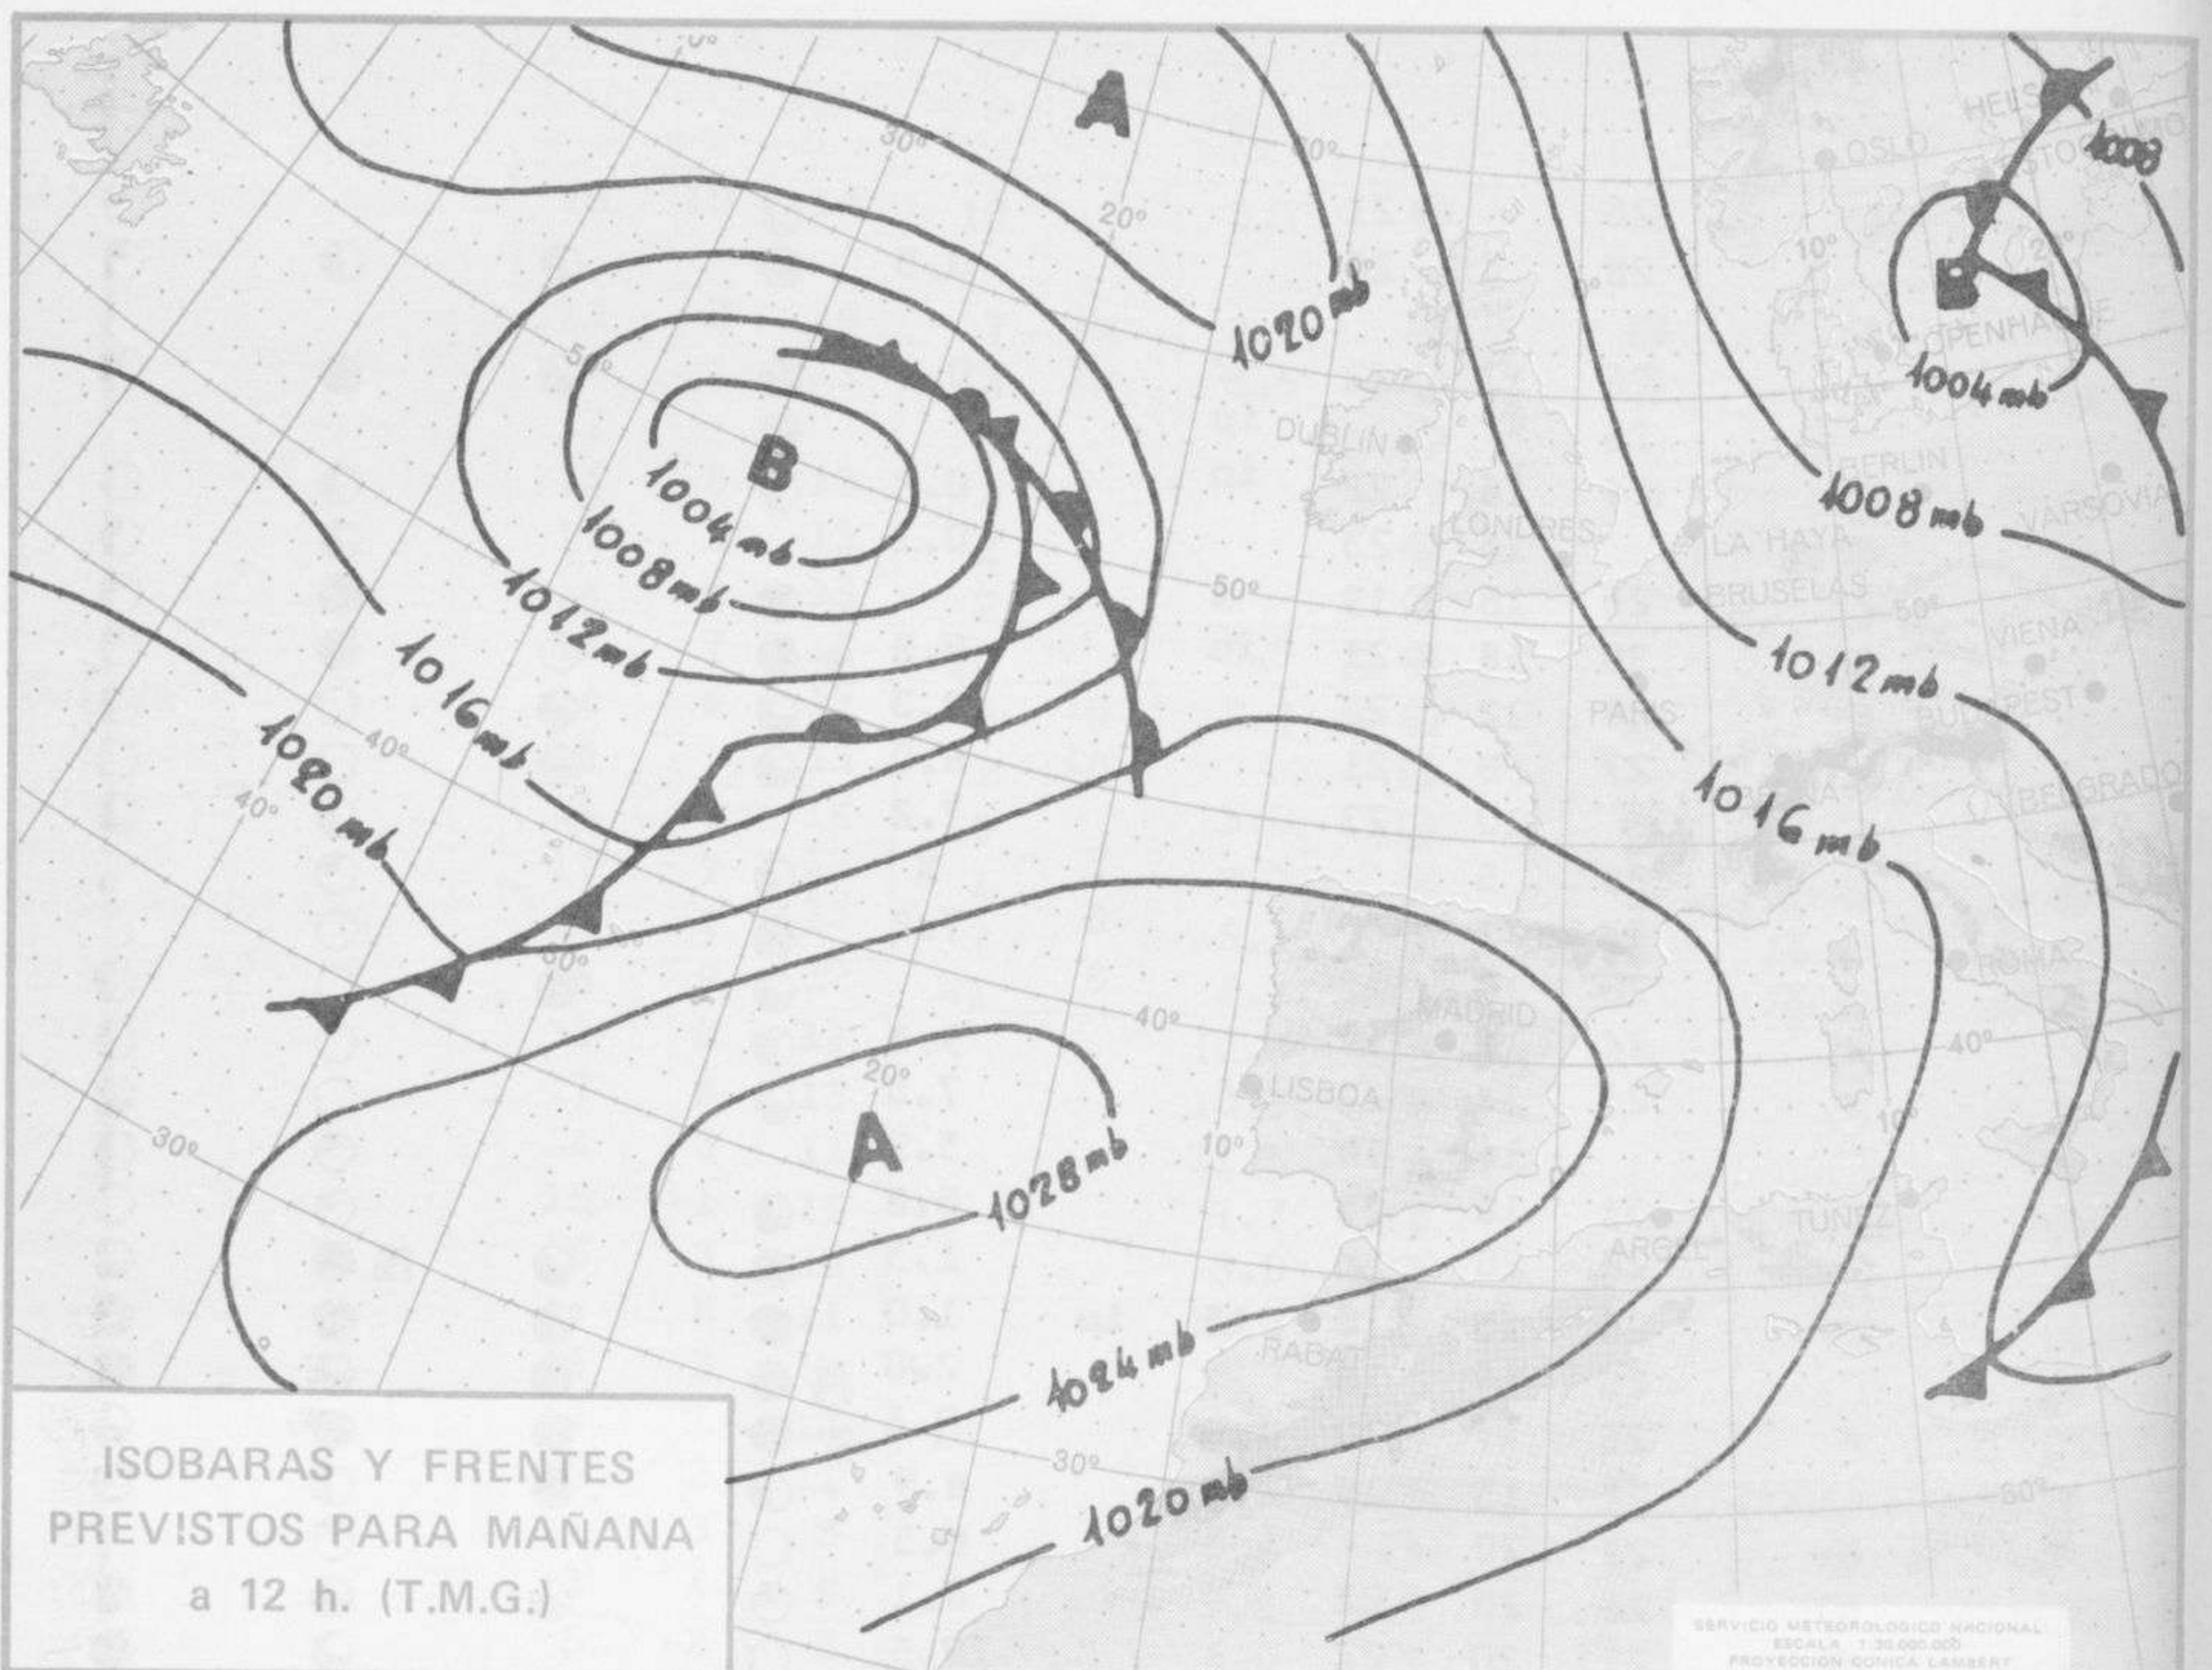

SERVICIO METEOROLÓGICO NACIONAL
ESCALA 1:30.000.000
PROYECCION CONICA LAMBERT