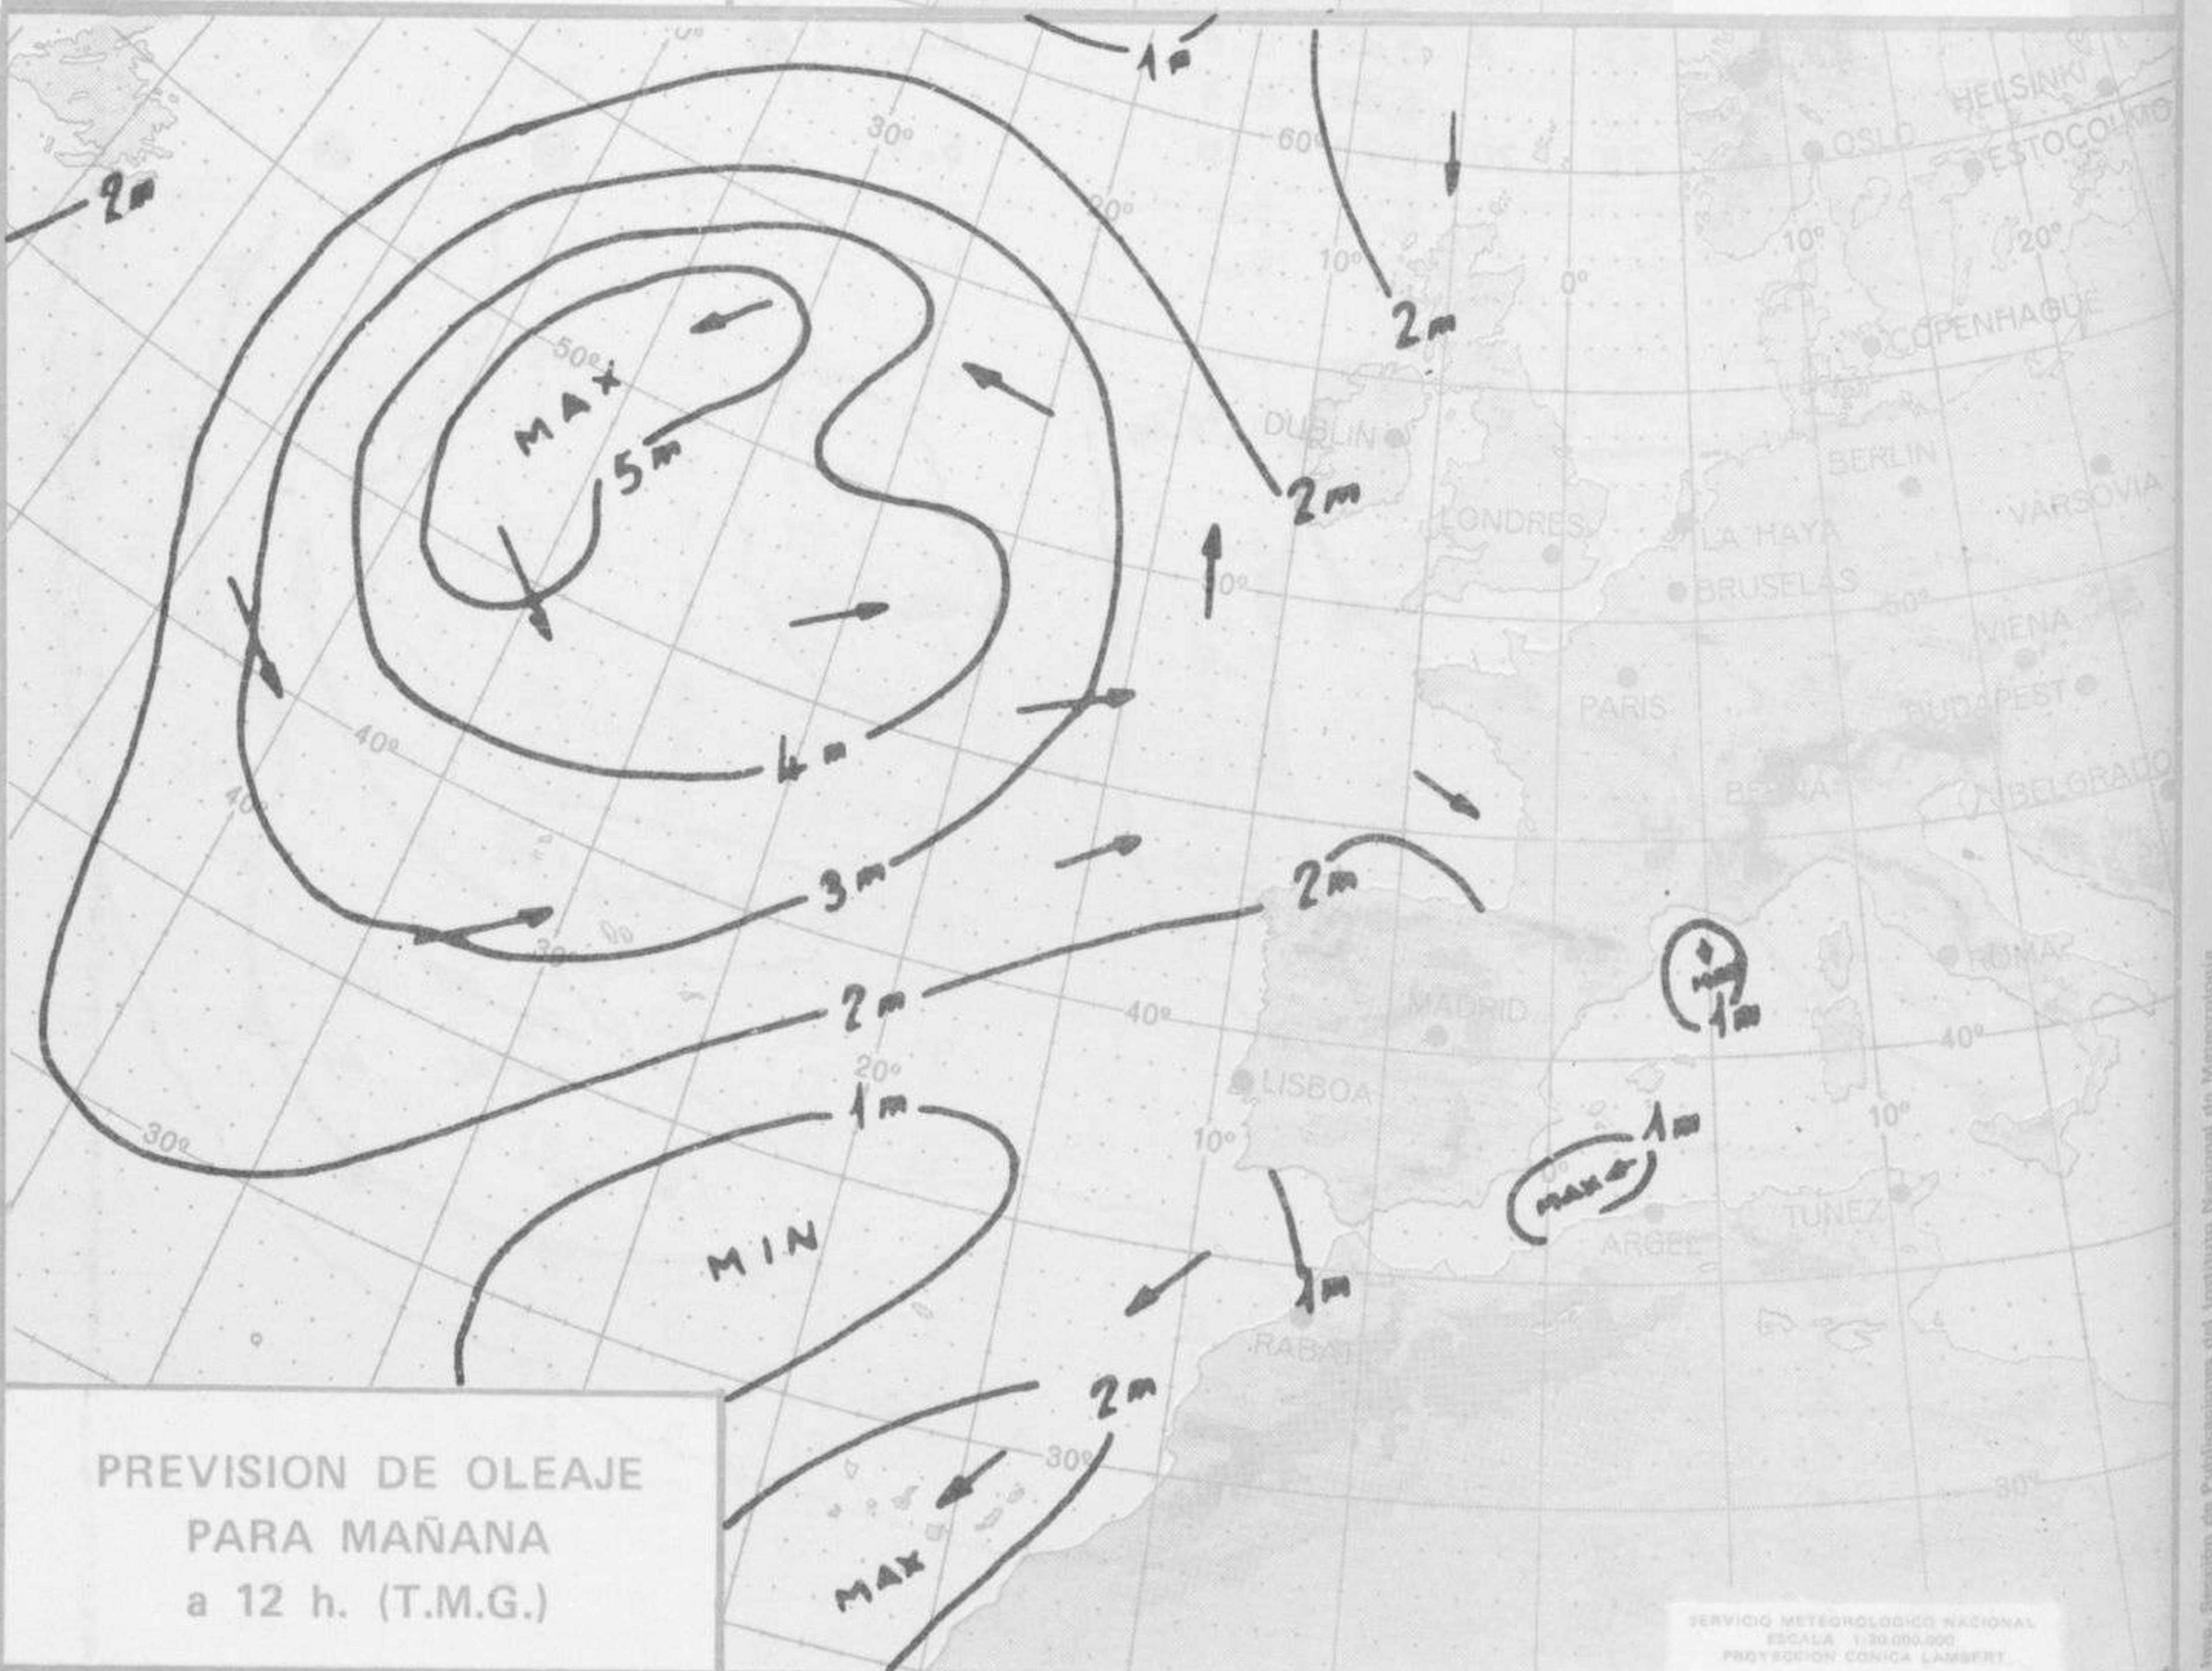

PREVISION DE OLEAJE
PARA MAÑANA
a 12 h. (T.M.G.)

SERVICIO METEOROLÓGICO NACIONAL
ESCALA 1:30.000.000
PROYECCION CONICA LAMBERT

Temp. Emisión de Publicaciones del Instituto Nacional de Meteorología