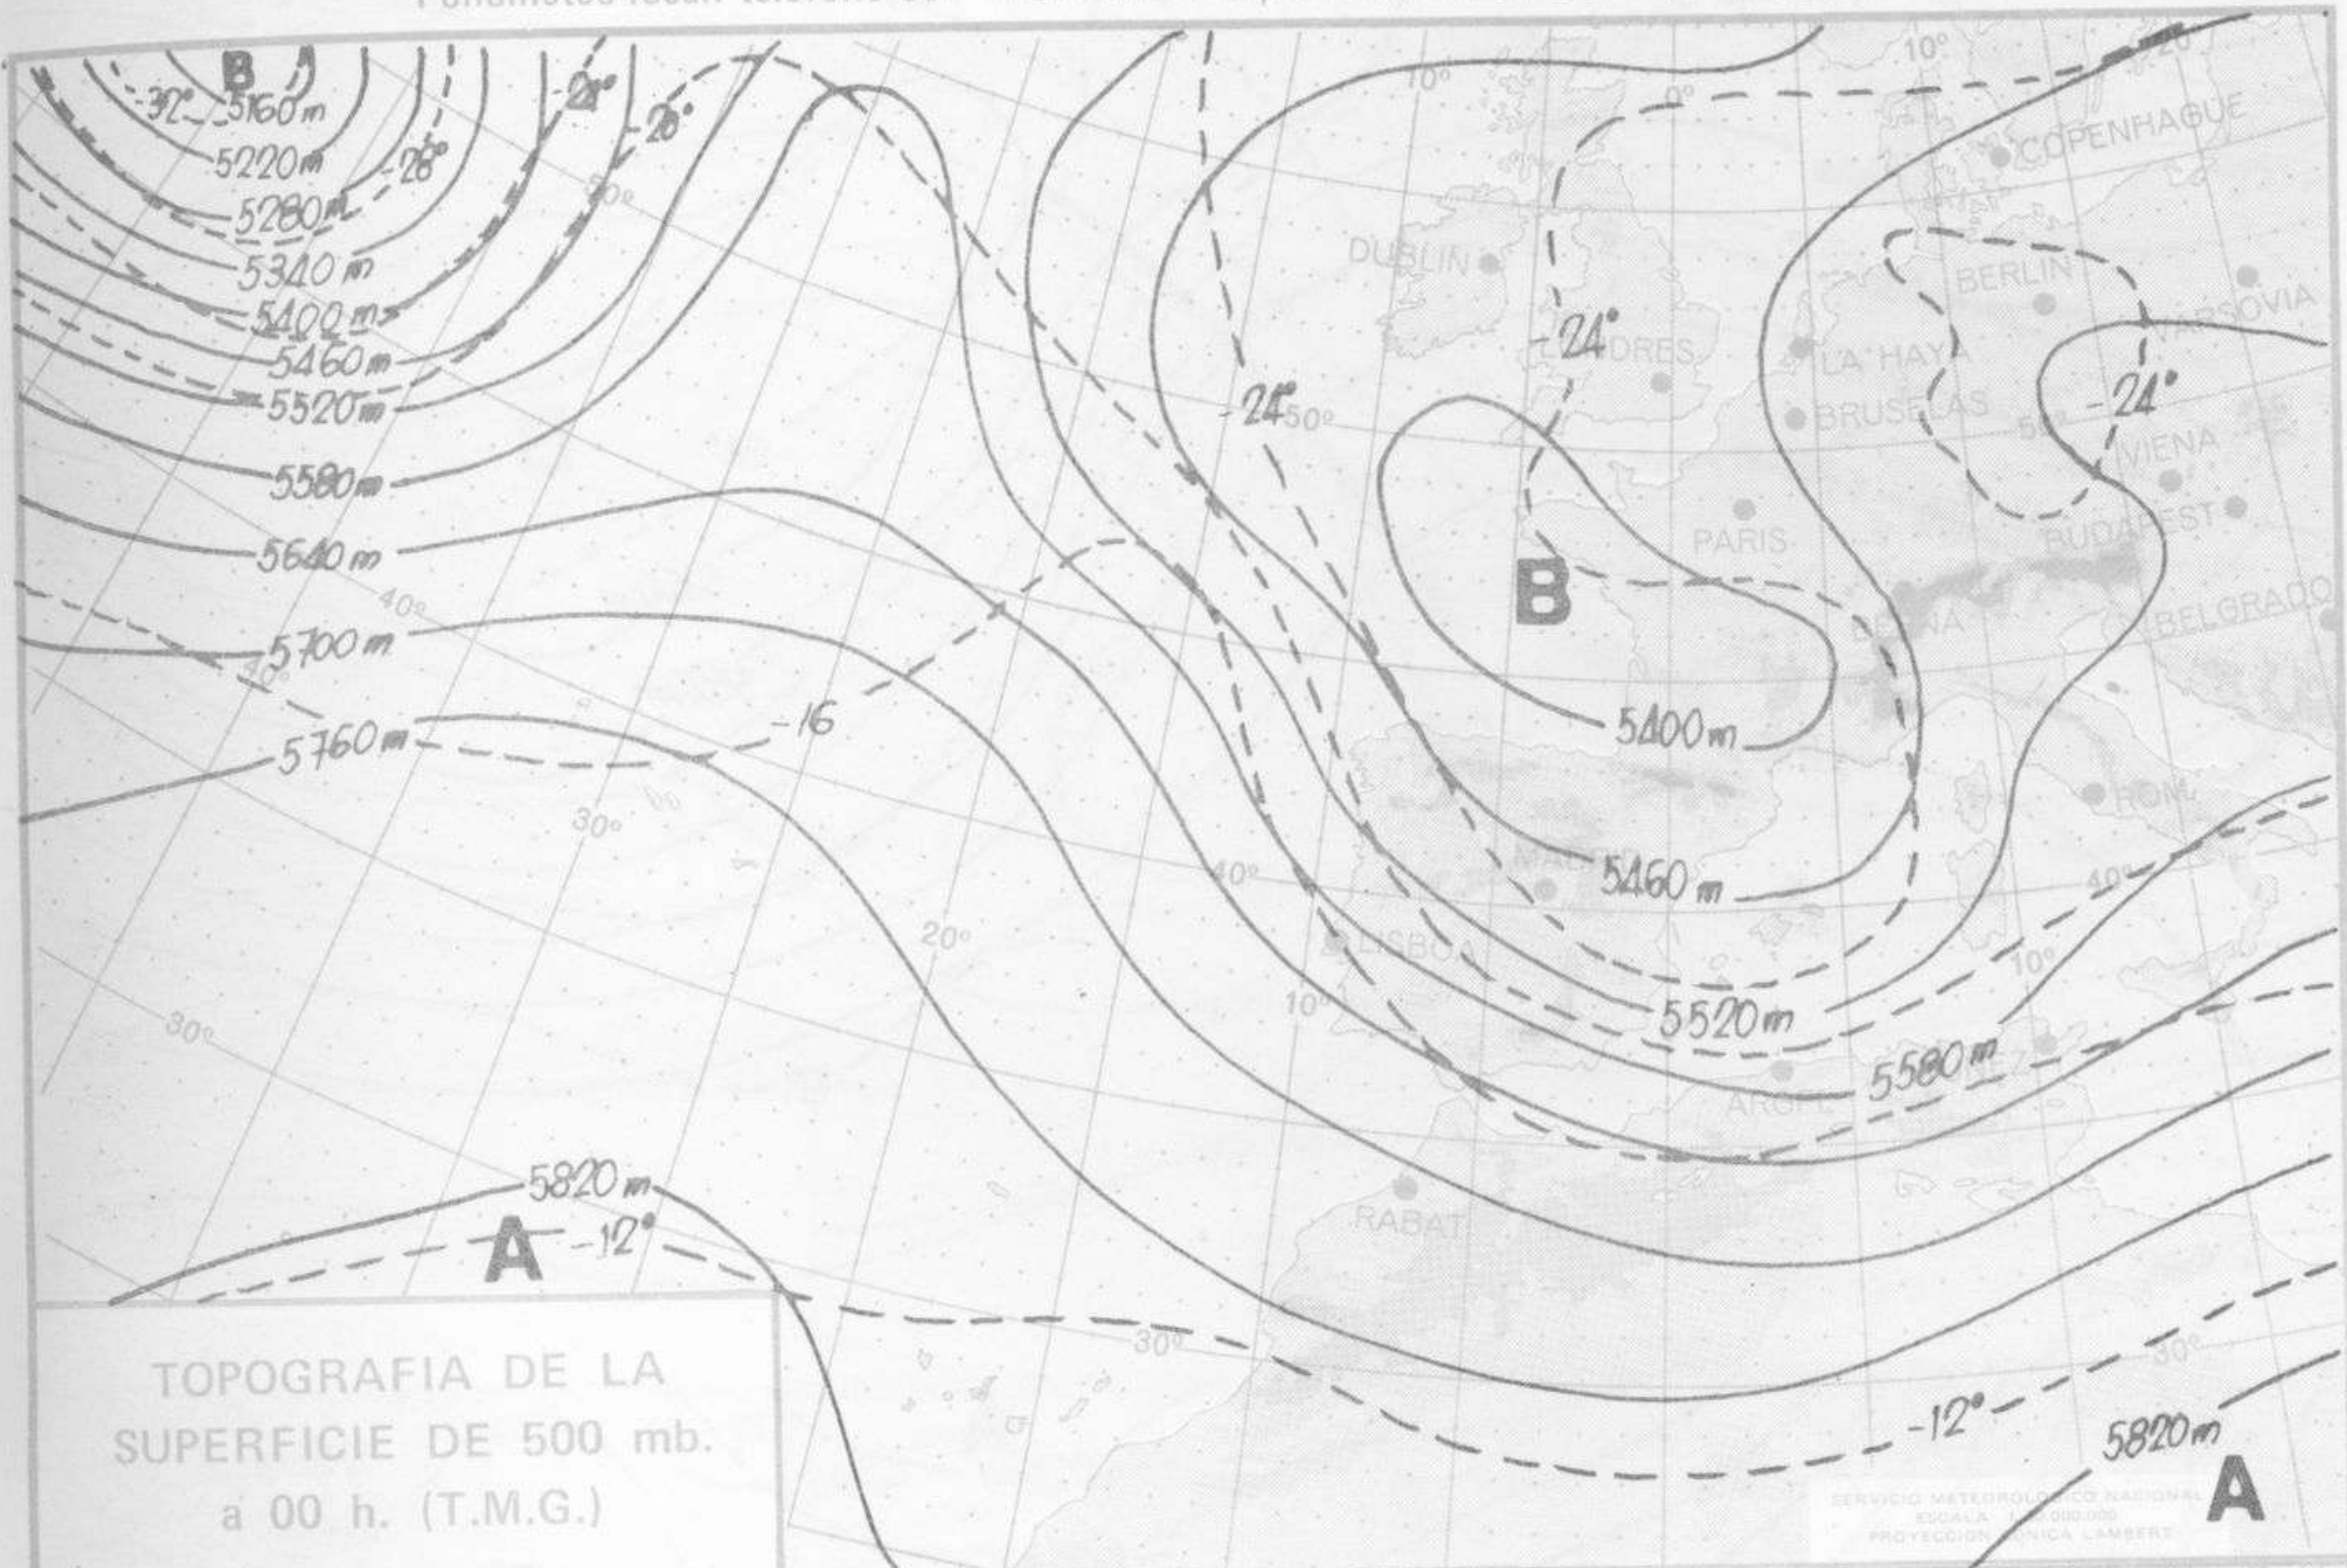

Dirección postal: Centro de Análisis y Predicción (Ciudad Universitaria), Apartado 285 - Madrid - 3 - (España) - Teléfono: 244 35 00
Fonometeo local: teléfono 094 - Fonometeo España: teléfono 232 69 40 de Madrid