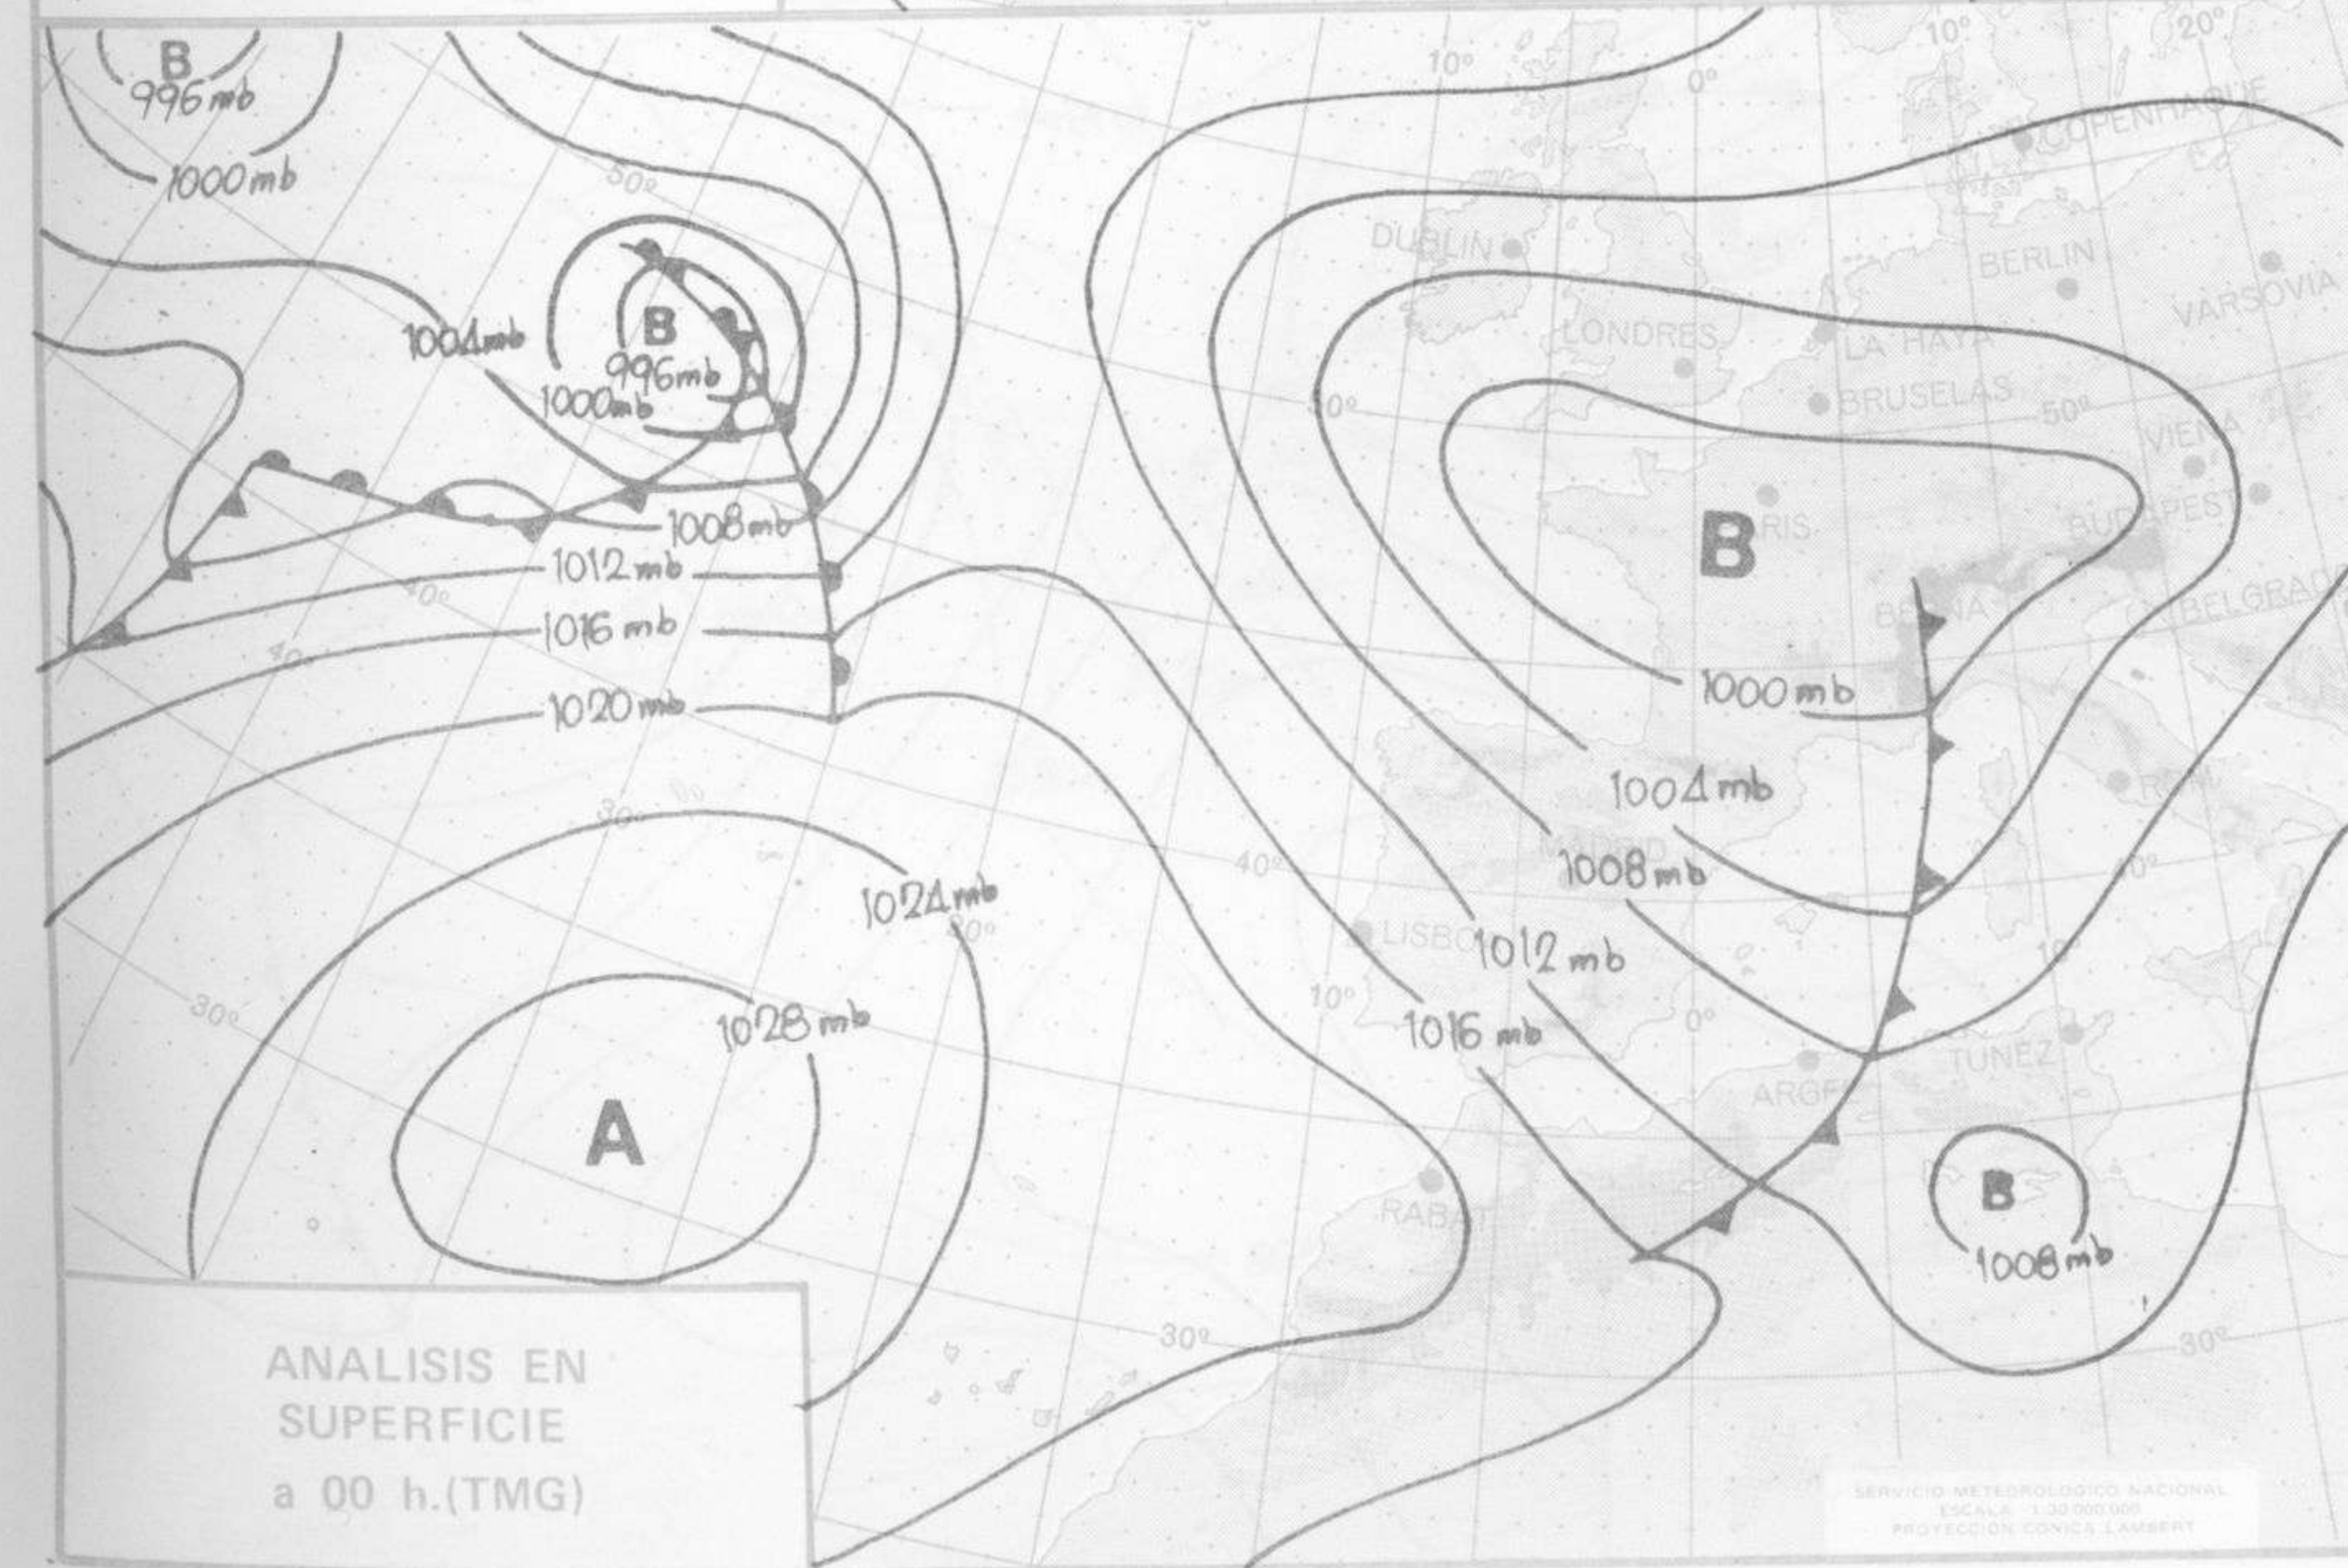

Dirección postal: Centro de Análisis y Predicción (Ciudad Universitaria), Apartado 285 - Madrid - 3 - (España) - Teléfono: 244 35 00
Fonometeo local: teléfono 094 - Fonometeo España: teléfono 232 69 40 de Madrid