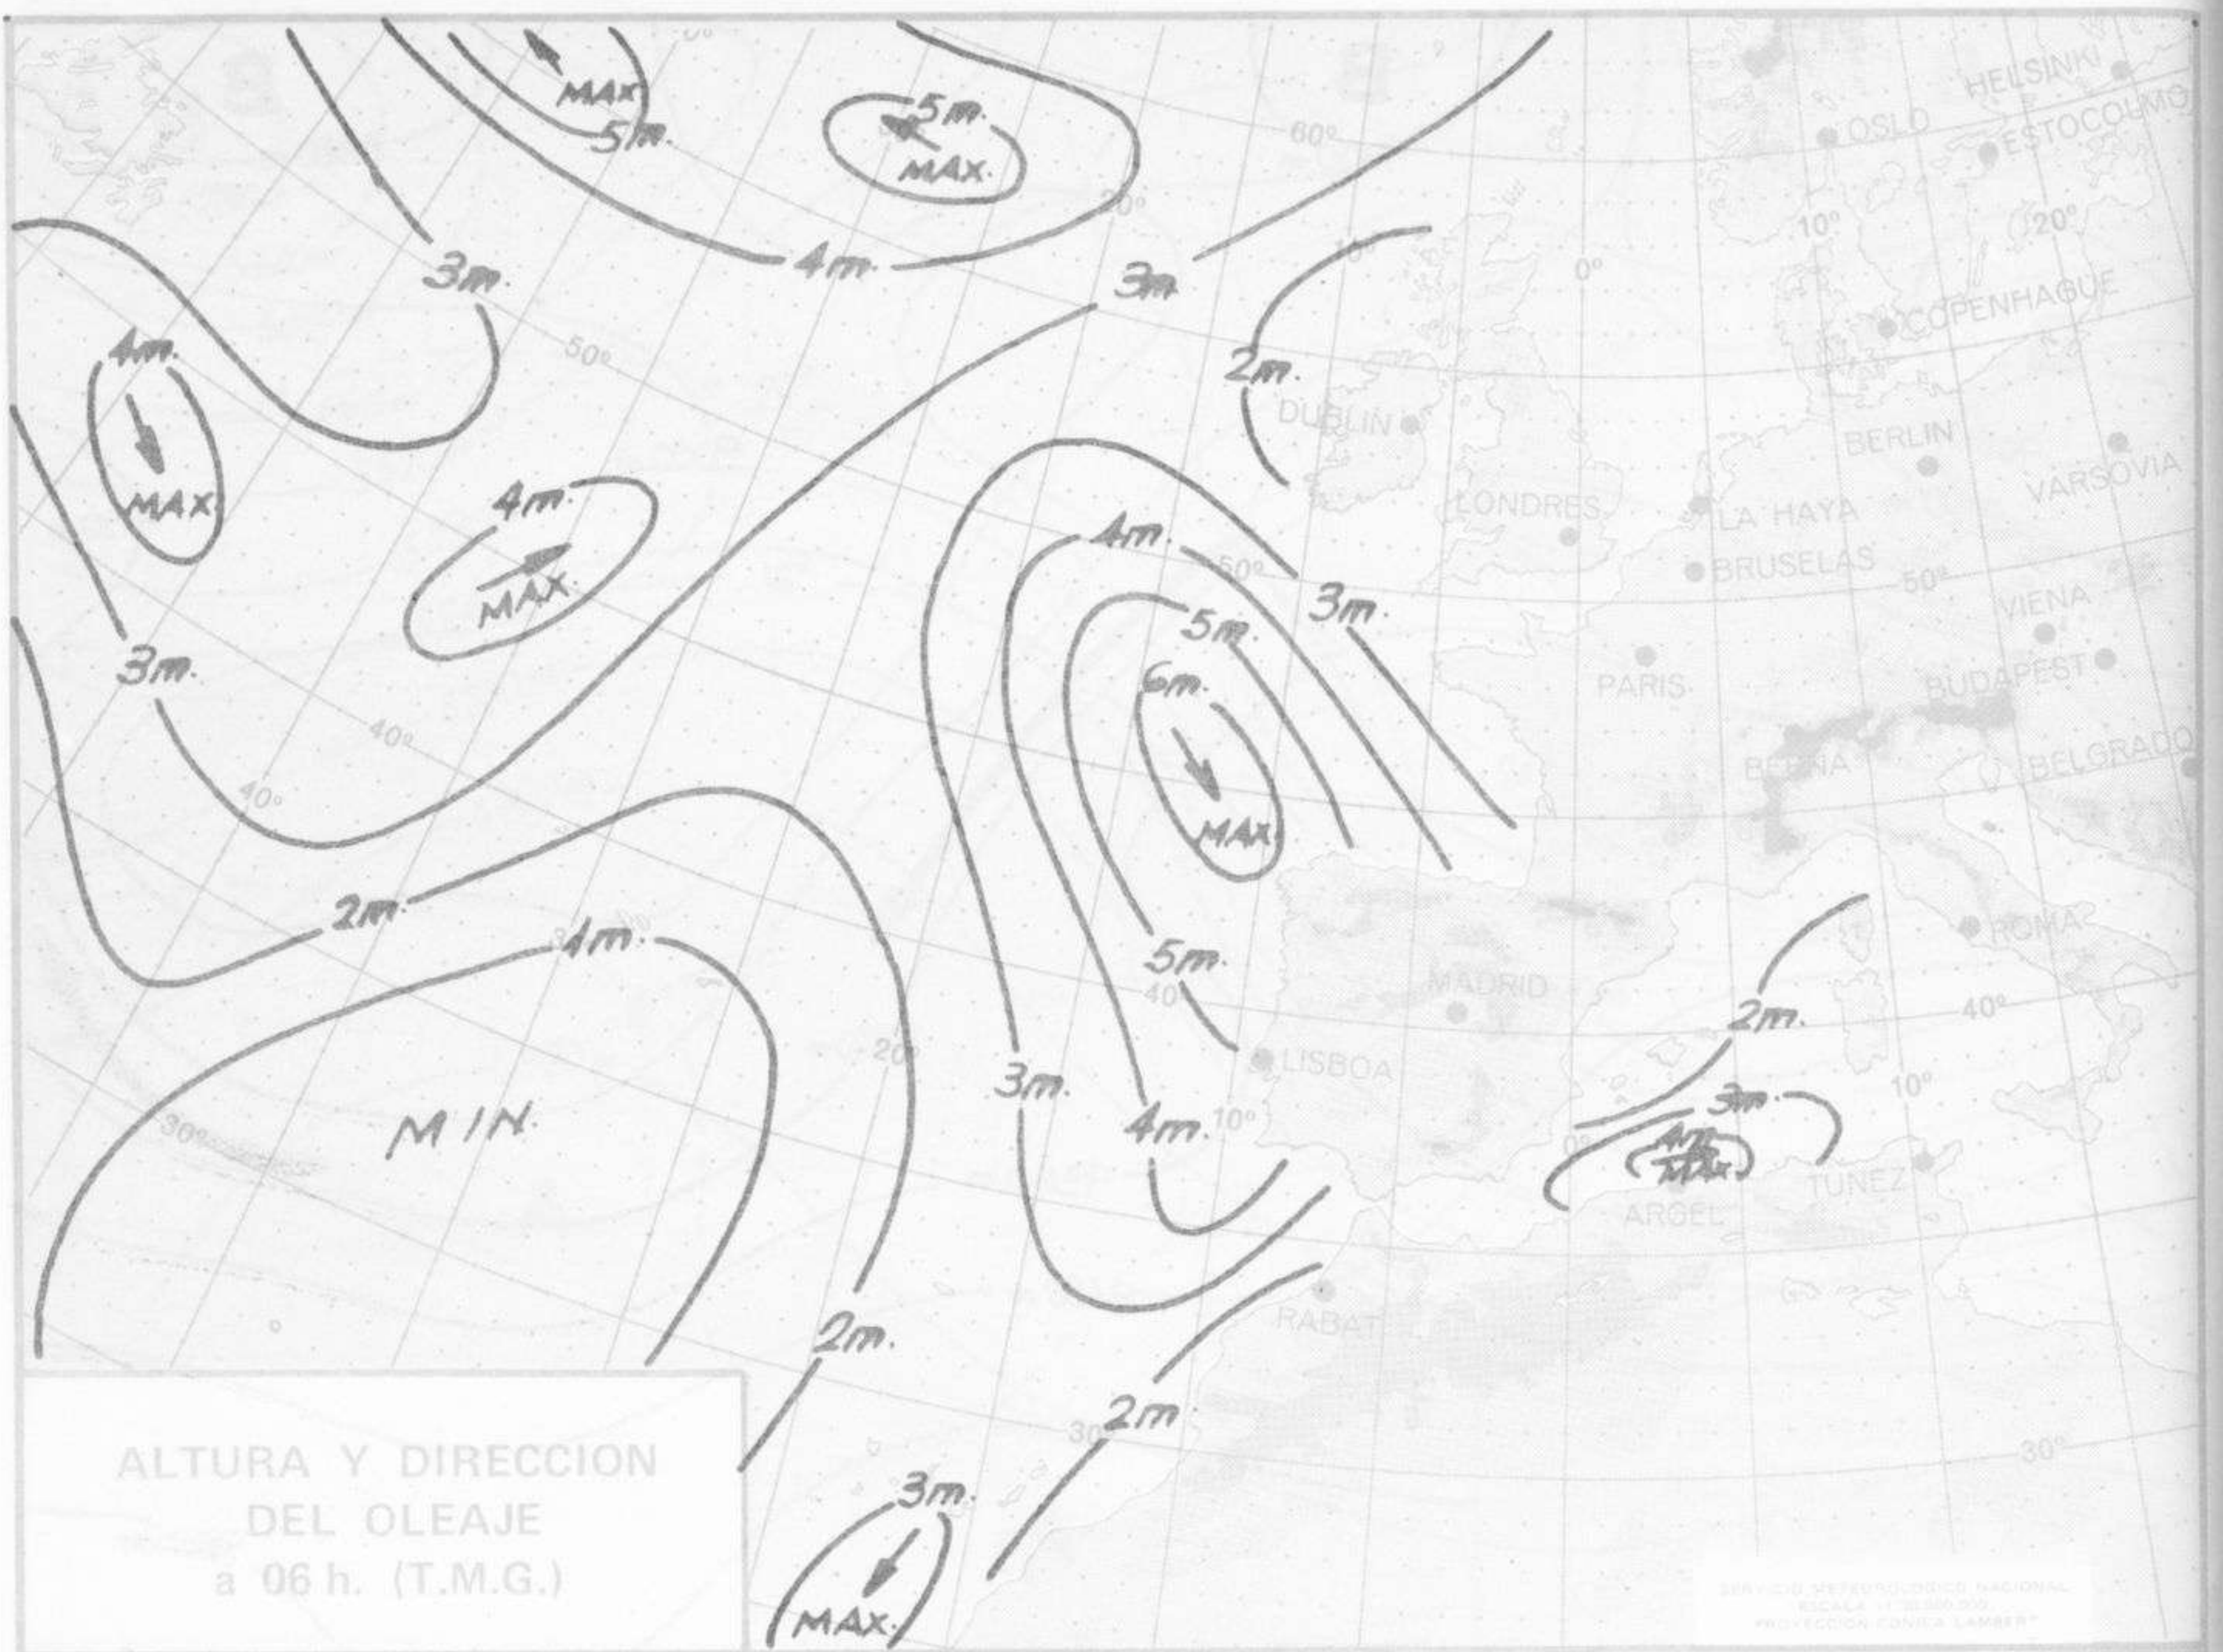

COMPLEMENTO A LA INFORMACION TECNICA DIARIA

Dirección postal: Centro de Análisis y Predicción (Ciudad Universitaria), Apartado 285 - Madrid - 3 - (España) - Teléfono: 244 35 00
Fonometeo local: teléfono 094 - Fonometeo España: teléfono 232 69 40 de Madrid

MADRID, Sábado 4 de MAYO de 1.974

		R A D I O S										O N D E O S																
		Sondeos a 00 horas (TMG)										Sondeos a 12 horas (TMG)																
		Presiones tipo					Puntos notables					Presiones tipo					Puntos notables											
		PPP	hhh	TT	DD	dd	ff	PPP	TT	DD	PPP	TT	DD	PPP	hhh	TT	DD	dd	ff	PPP	TT	DD	PPP	TT	DD			
La Coruña	08.001	1000	71	10	28	26	29	1002	10	29				1000	119	13	30	30	10	1007	13	36						
		850	1401	2	39	30	32	929	6	12				850	1451	0	41	31	21	940	7	15						
		700	2930	-9	65	32	36	833	-1	46				700	2979	-11	68	31	27	854	1	48						
		500	5470	-22	66	32	42	782	-4	09				500	5530	-20	61	32	75	800	-3	12						
		400	7060	-34	71	32	55	725	-7	63				400	7220	-30	61	32	80	780	-3	08						
		300	9030	-45		32	61	652	-13	70				300	9210	-45	64	32	95	733	-7	00						
		250	10230	-51		33	75	633	-13	73				250	10410	-54	64	32	80	705	-11	69						
		200	11680	-52		33	71	592	-15	59				200	11910	-57		32	76	667	-10	68						
		150	13540	-52		33	75	528	-19	64				150	13750	-53		32	74	595	-16	64						
		100						340	-38	71				100	16360	-53		31	23	579	-14	68						
		70						285	-48					70						452	-24	59						
		50						239	-53					50						331	-40	61						
		30						166	-51					30						235	-57	63						
		20						140	-53					20						194	-57							
Madrid / Barajas	08.221	1000	82					936	9	57				1000	102					939	12	61						
		850	1492	2	48	28	37	862	-3	58				850	1453	4	56	30	15	910	9	61						
		700	2060	-8	54	30	14	554	-21	05				700	2989	-9	57	30	28	770	-4	18						
		500	5490	-24	38	29	40	493	-24	43				500	5550	-19		31	43	744	-7	12						
		400	7090	-35	61	28	40	370	-39	63				400	7170	-31		31	40	671	-11	63						
		300	9050	-44		30	48	308	-43					300	9140	-47		32	50	642	-10	69						
		250	10250	-51		29	80	264	-50					250	10330	-54		30	40	541	-18							
		200	11700	-53		29	74	150	-55					200	11750	-54		29	35	490	-20							
		150	13540	-55		29	50							150	13610	-54		29	30	272	-52							
		100	16170	-58		28	40							100	16190	-59		28	20	222	-57							
		70												70						178	-51							
		50												50						100	-59							
		30												30														
		20												20														
Palma de Mallorca / Bon Bonet	08.302	1000												1000														
		850												850														
		700												700														
		500												500														
		400												400														
		300												300														
		250												250														
		200												200														
		150												150														
		100												100														
		70												70														
		50												50														
		30												30														
		20												20														
Santa Cruz de Tenerife	60.020	1000	183	17	56	36	10	1015	19	57				1000														
		850	1525	7	00	36	10	901	10	00				850														
		700	3126	6		36	08	850	7	00				700														

		V I E N T O										A L T I T U D					
Estación	Tipo de Sonda	Indicativo	dia/hora	Tierra	1000m.	1500m.	2000m.	3000m.	4000m.	5500m.	7000m.	9000m.	10.500m.	12.000m.	13500m.	16.000m.	
				dd ff	dd ff	dd ff	dd ff	dd ff	dd ff	dd ff	dd ff	dd ff	dd ff	dd ff	dd ff	dd ff