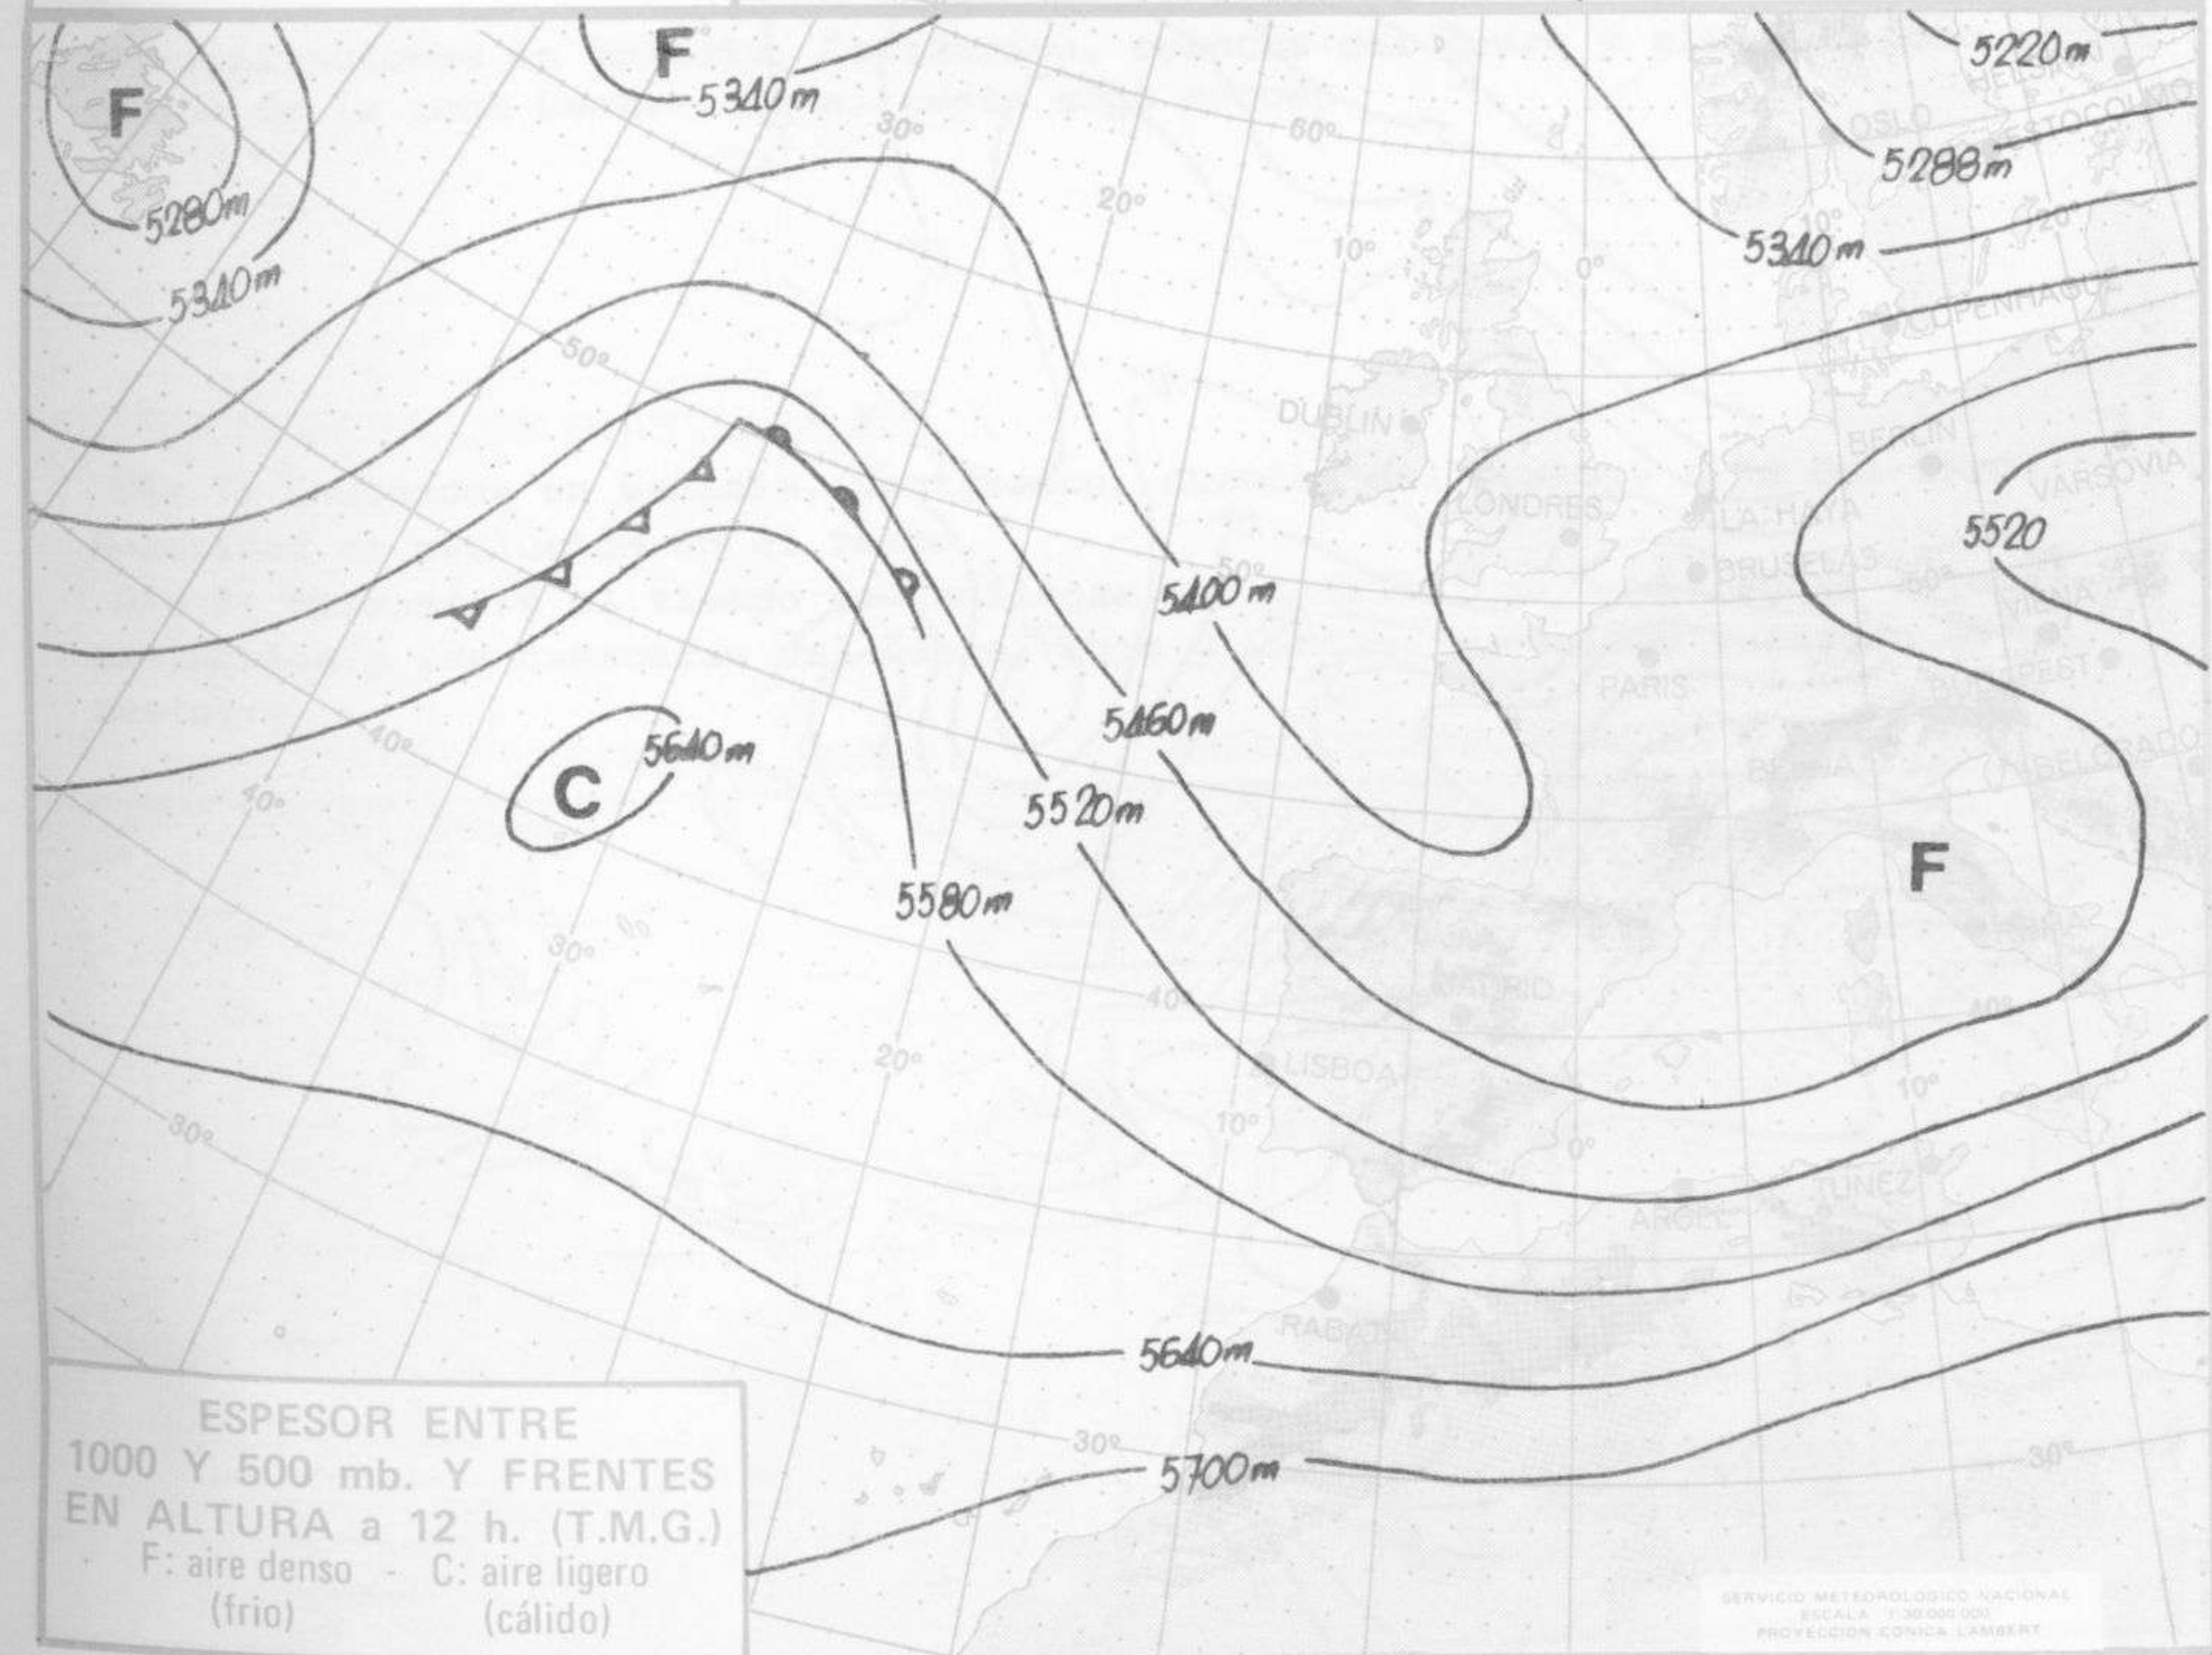

TOPOGRAFIA DE LA SUPERFICIE DE 300 mb. a 12 h. (T.M.G.)

➔ Corriente en chorro

SERVICIO METEOROLÓGICO NACIONAL  
ESCALA 1:30 000 000  
PROYECCIÓN CÓNICA LAMBERT

ESPESOR ENTRE 1000 Y 500 mb. Y FRENTE EN ALTURA a 12 h. (T.M.G.)