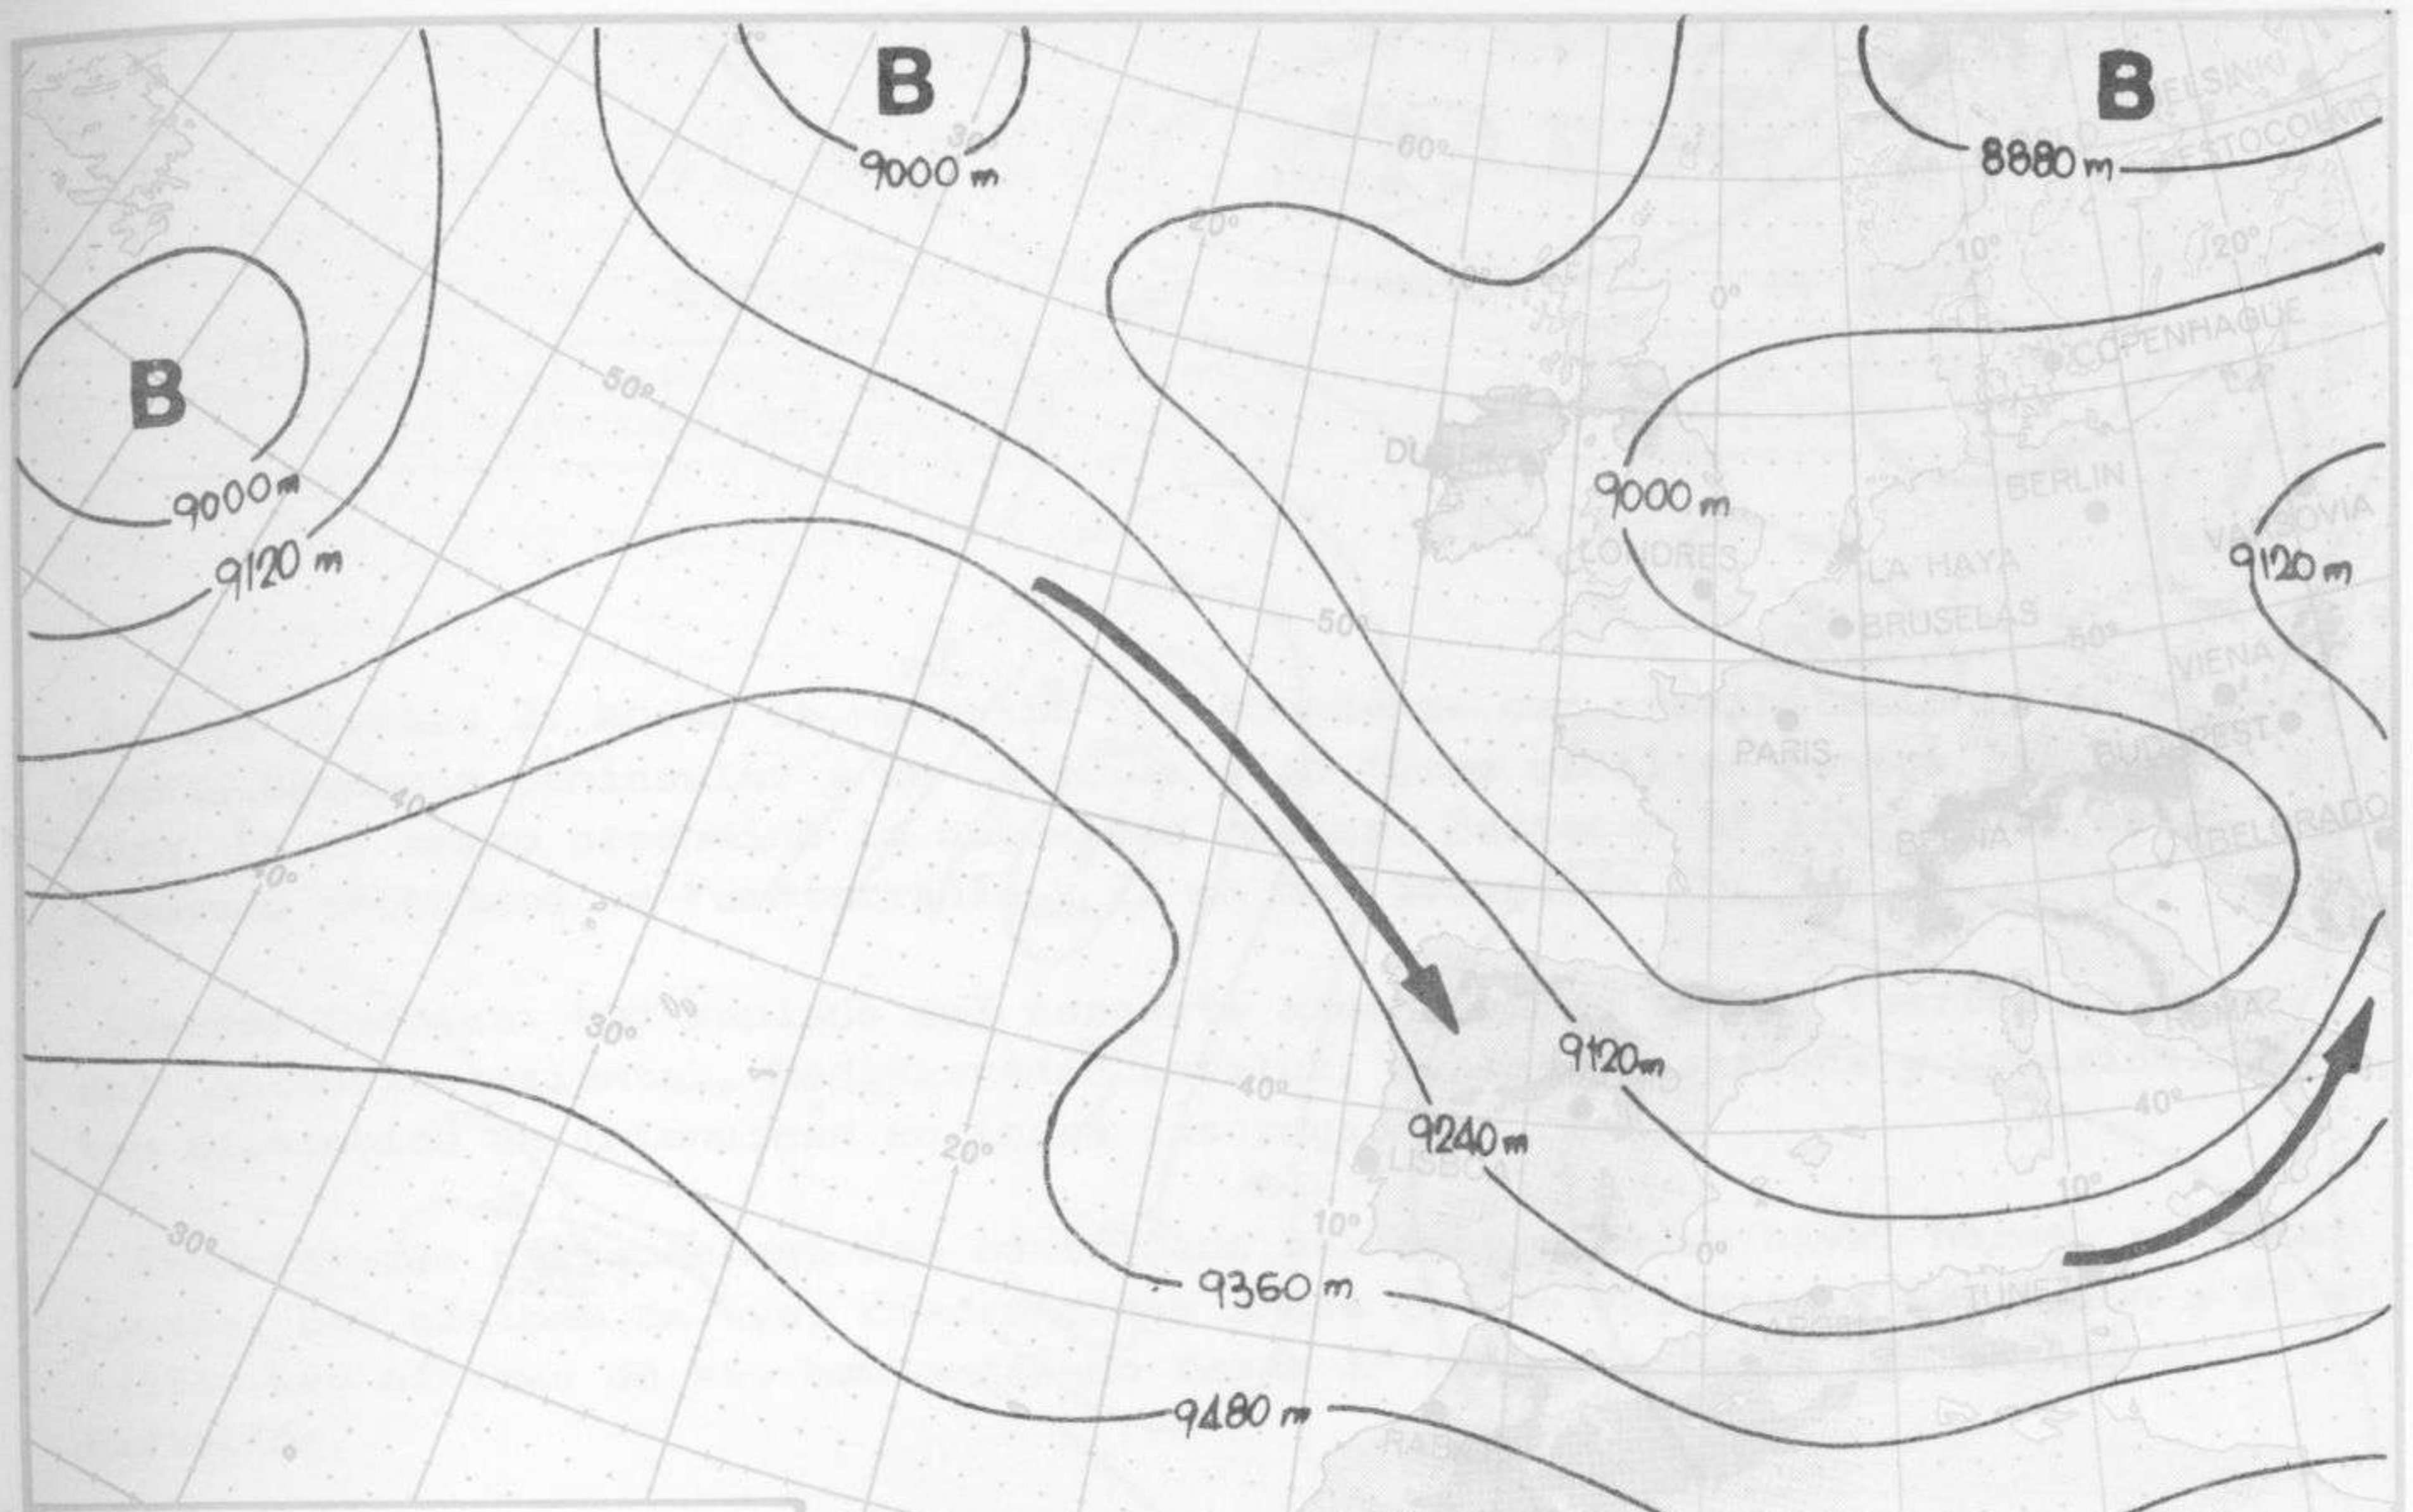

TOPOGRAFIA DE LA SUPERFICIE DE 300 mb. a 12 h. (T.M.G.)

➔ Corriente en chorro

SERVICIO METEOROLÓGICO NACIONAL
ESCALA 1:30 000 000
PROYECCIÓN CÓNICA LAMBERT