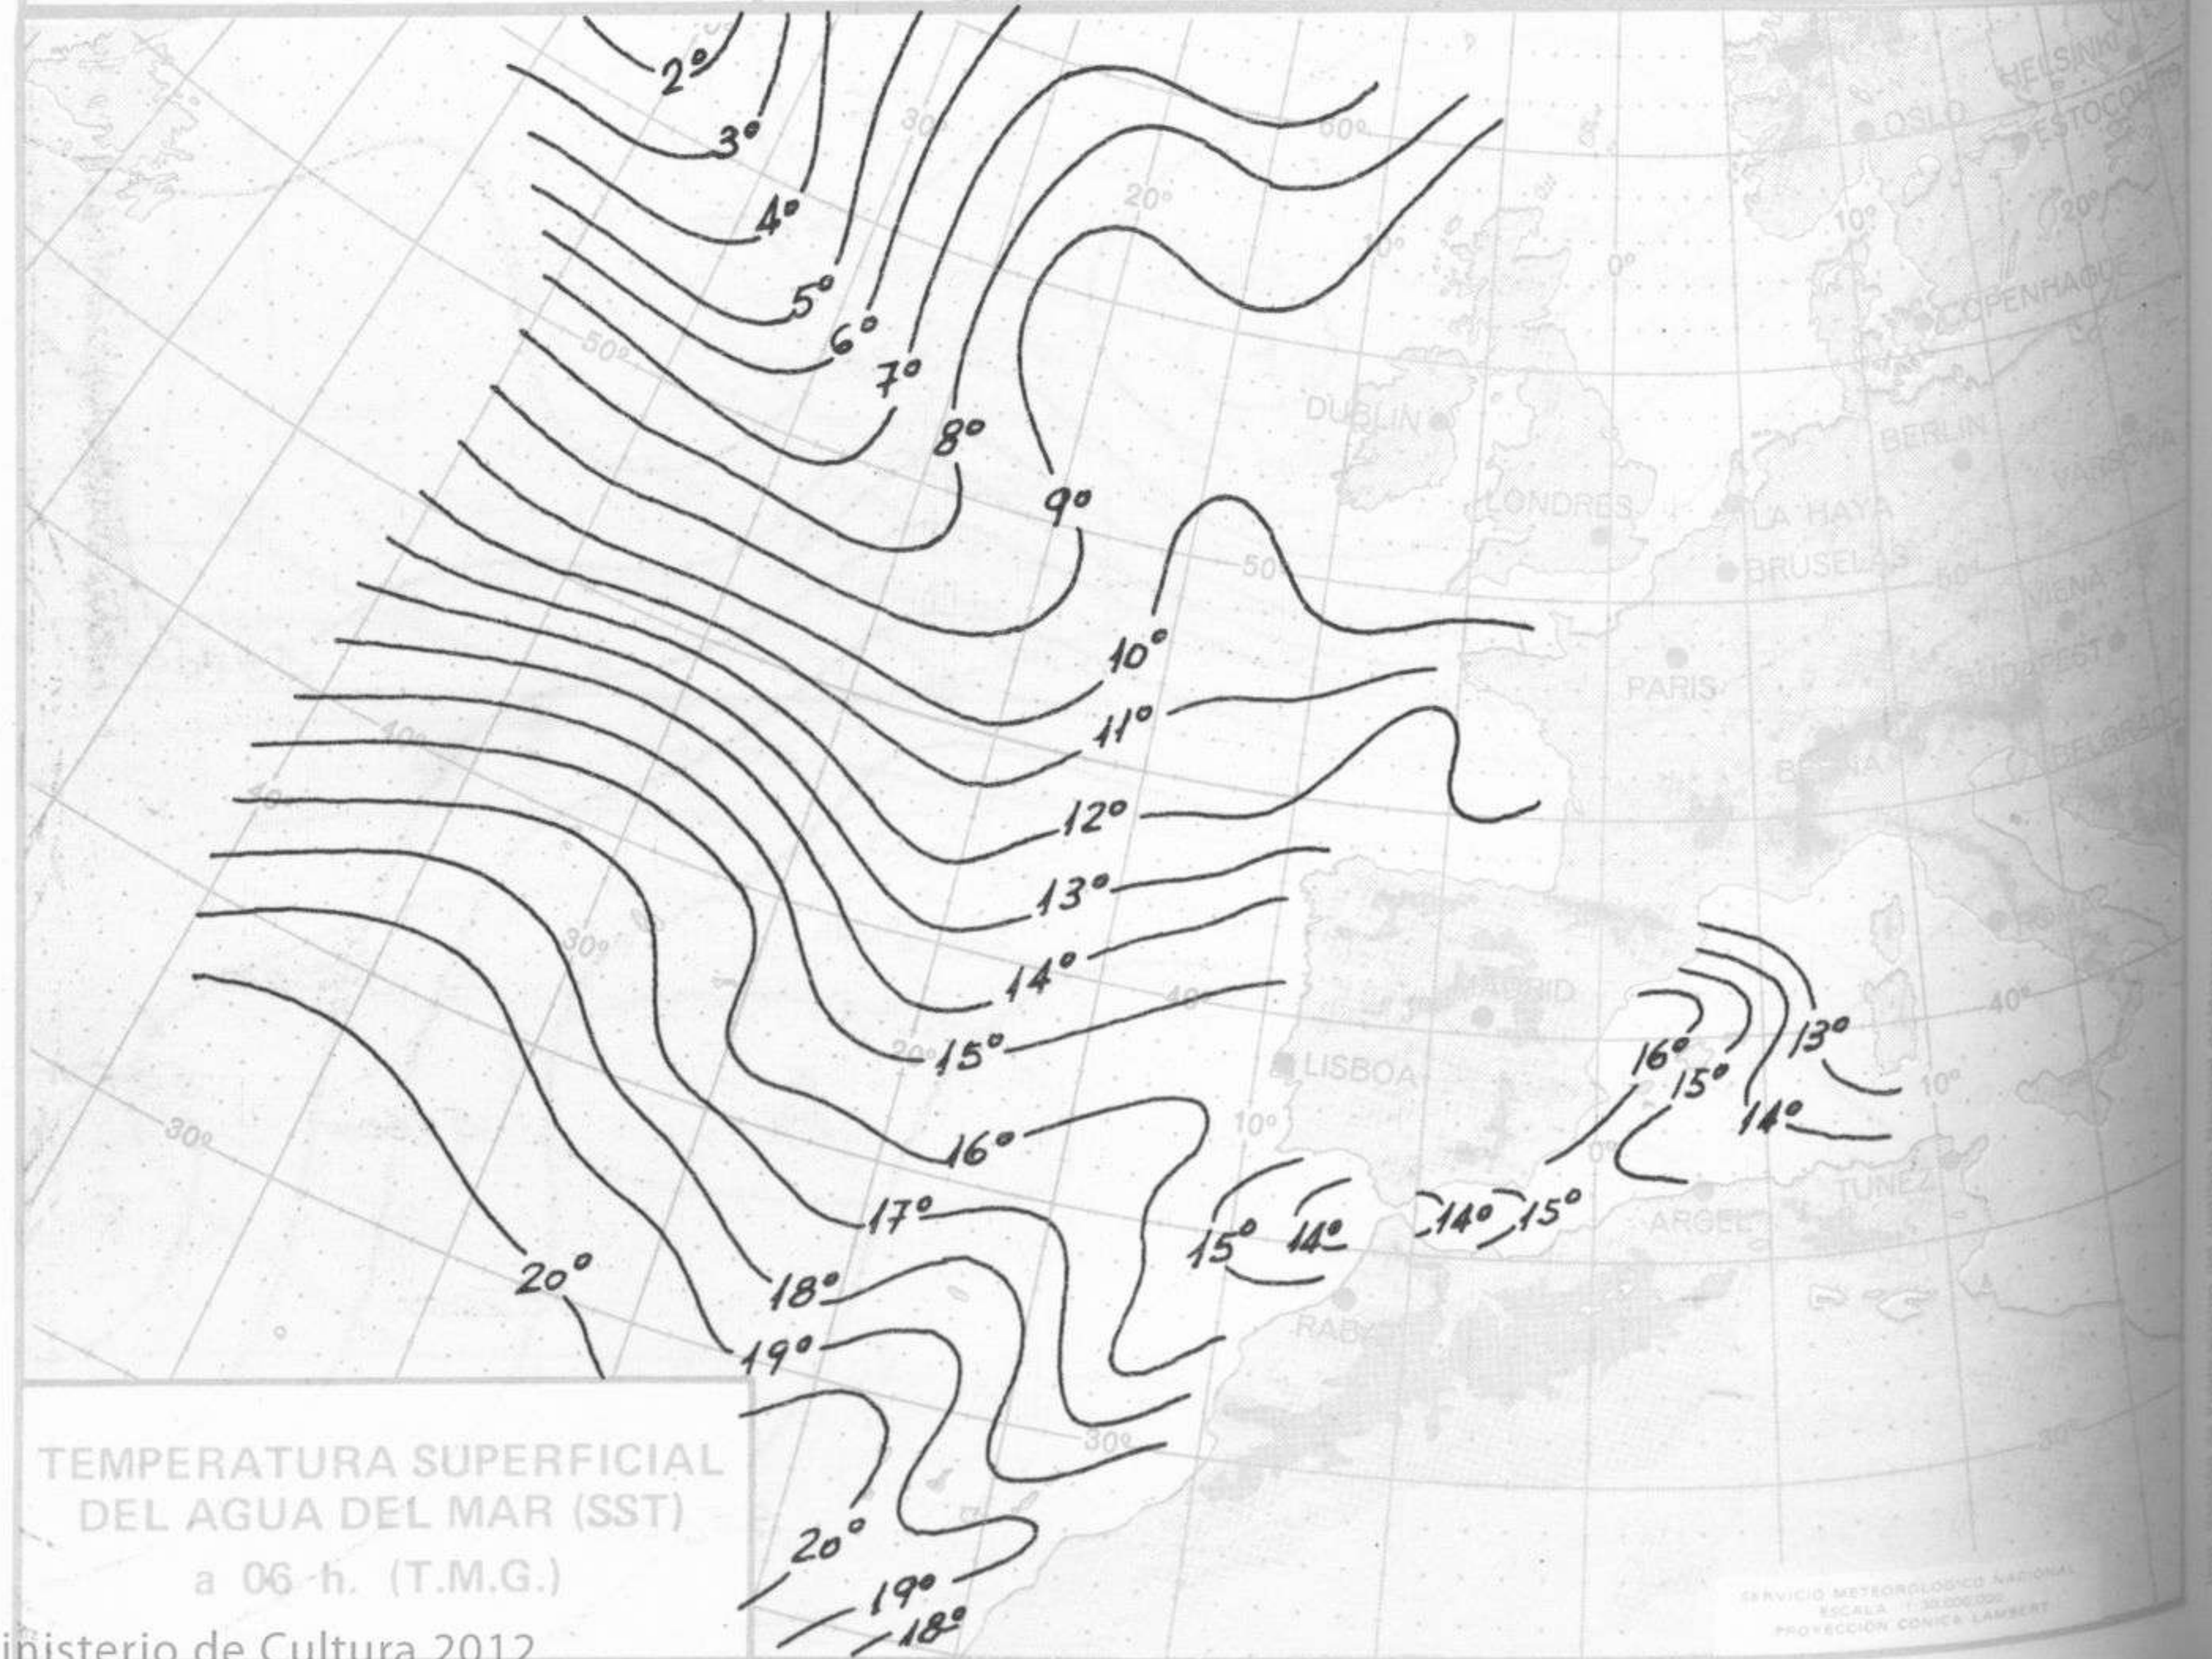

COMPLEMENTO A LA INFORMACION TECNICA DIARIA

Dirección postal: Centro de Análisis y Predicción (Ciudad Universitaria), Apartado 285 - Madrid - 3 - (España) - Teléfono: 244 35 00
Fonometeo local: teléfono 094 - Fonometeo España: teléfono 232 69 40 de Madrid

MADRID, Martes 5 de FEBRERO de 1.974

		R A D I O S O N D E O S																	
		Sondeos a 00 horas (TMG)						Sondeos a 12 horas (TMG)											
		Presiones tipo			Puntos notables			Presiones tipo			Puntos notables								
		PPP	hhh	TT	DD	dd	ff	PPP	TT	DD	PPP	TT	DD	PPP	TT	DD			
La Coruña 08.001	1000	1014	11	40	23	16	1014	12	44		1014	12	44						
	850	1531	-1	12	26	32	840	1	08		855	1	05						
	700	3090	-5	59	28	47	815	3	81		835	4	70						
	500	5650	-22	18	30	53	750	1	67		811	4	71						
	400	7250	-33	41	30	51	631	-12	26		717	-4	00						
	300	9210	-49		30	65	593	-12			670	-2	00						
	250						382	-25	49		250	10460	-57	57	32	52	496	-17	27
	200						348	-40	49		200						381	-32	56
	150						287	-52			150						248	-50	56
	100										100								
	70										70								
50										50									
30										30									
20										20									
Madrid / Barajas 08.221	1000	1014	10	55			951	5	17		1000	205				940	10	55	
	850	1552	3	59	29	19	915	7	59		850	1535	2	58	30	18	831	1	58
	700	3102	-6	58			851	3	59		700	3095	2	64	30	40	793	2	68
	500	5650	-21	57	31	50	790	1	59		500	5700	-17	59	33	40	752	-1	69
	400	7260	-35	50	33	50	567	-18	57		400	7330	-31		35	50	621	-	54
	300	9200	-51	42	33	75	516	-19	57		300	9300	-48		34	55	554	-12	59
	250	10350	-61		34	80	285	-43	40		250	10480	-59		33	70	410	-29	62
	200	11720	-67	34	70		229	-65			200	11840	-70		33	05	192	-71	
	150	13500	-57		32	70	199	-67			150	13580	-61		33	50	142	-59	
	100	16050	-60		32	35	175	-61			100						125	-61	
	70						151	-57			70								
50						127	-61			50									
30						117	-57			30									
20						104	-60			20									
Palma de Mallorca / Bon Bonet 08.302	1000	1013	14	61			1013	14	61		1000	154	11	57	25	21	945	23	25
	850	1505	5	68	31	41	752	-1	78		850	1503	8	42	27	21	824	7	01
	700	3062	-5	71	31	35	412	-32	17		700	3079	-2	59	30	41	673	-4	55
	500	5620	-23	50			298	-50			500	5680	-17	03	31	45	632	-5	60
	400	7220	-34	24			238	-53			400	7330	-27	09	31	84	557	-12	
	300	9170	-50				224	-51			300	9330	-42	30			412	-26	08
	250	10260	-53				209	-46			250	10300	-50				253	-49	55
	200	11820	-46				151	-53			200	11980	-54				159	-54	
	150	13700	-52				141	-46			150	13870	-46				162	-46	
	100	16300	-52				103	-53			100	16570	-46				100	-46	
	70										70								
50										50									
30										30									
20										20									
Santa Cruz de Tenerife 60.020	1000	1024	17	57			1024	17	57		1000	745	16	48	07	08	1025	18	55
	850	1590	7		07	20	914	9	09		850	1603	12		08	16	930	10	00
	700	3183	2		07	20	864	5	08		700	3208	4		11	20	907	9	00
	500	5810	-17		07	14	820	11			500	5850	-16		08	25	895	15	
	400	7430	-27		06	25	650	-2			400	7490	-30		08	30	642	0	
	300	9410	-46		06	30	609	-3			300	9480	-30		08	30	250	-54	
	250	10900	-56		06	20	431	-26			250	10970	-54		08	35	121	-59	
	200	11980	-61		03	20	409	-28			200	12090	-56		02	30	92	-69	
	150	13750	-65		03	20	343	-39			150	13820	-53		02	25			
	100	16270	-67		03	20	293	-48			100	16440	-66		02	20			
	70						216	-62			70								
50						174	-59			50									
30										30									
20										20									

		V I E N T O E N A L T I T U D																													
		Tipo de indicativo		dia/hora		Tierra		1000m		1500m		2000m		3000m		4000m		5500m		7000m		9000m		10500m		12000m		13500m		16000m	
Estación		dd	ff	dd	ff	dd	ff	dd	ff	dd	ff	dd	ff	dd	ff	dd	ff	dd	ff	dd	ff	dd	ff	dd	ff	dd	ff	dd	ff