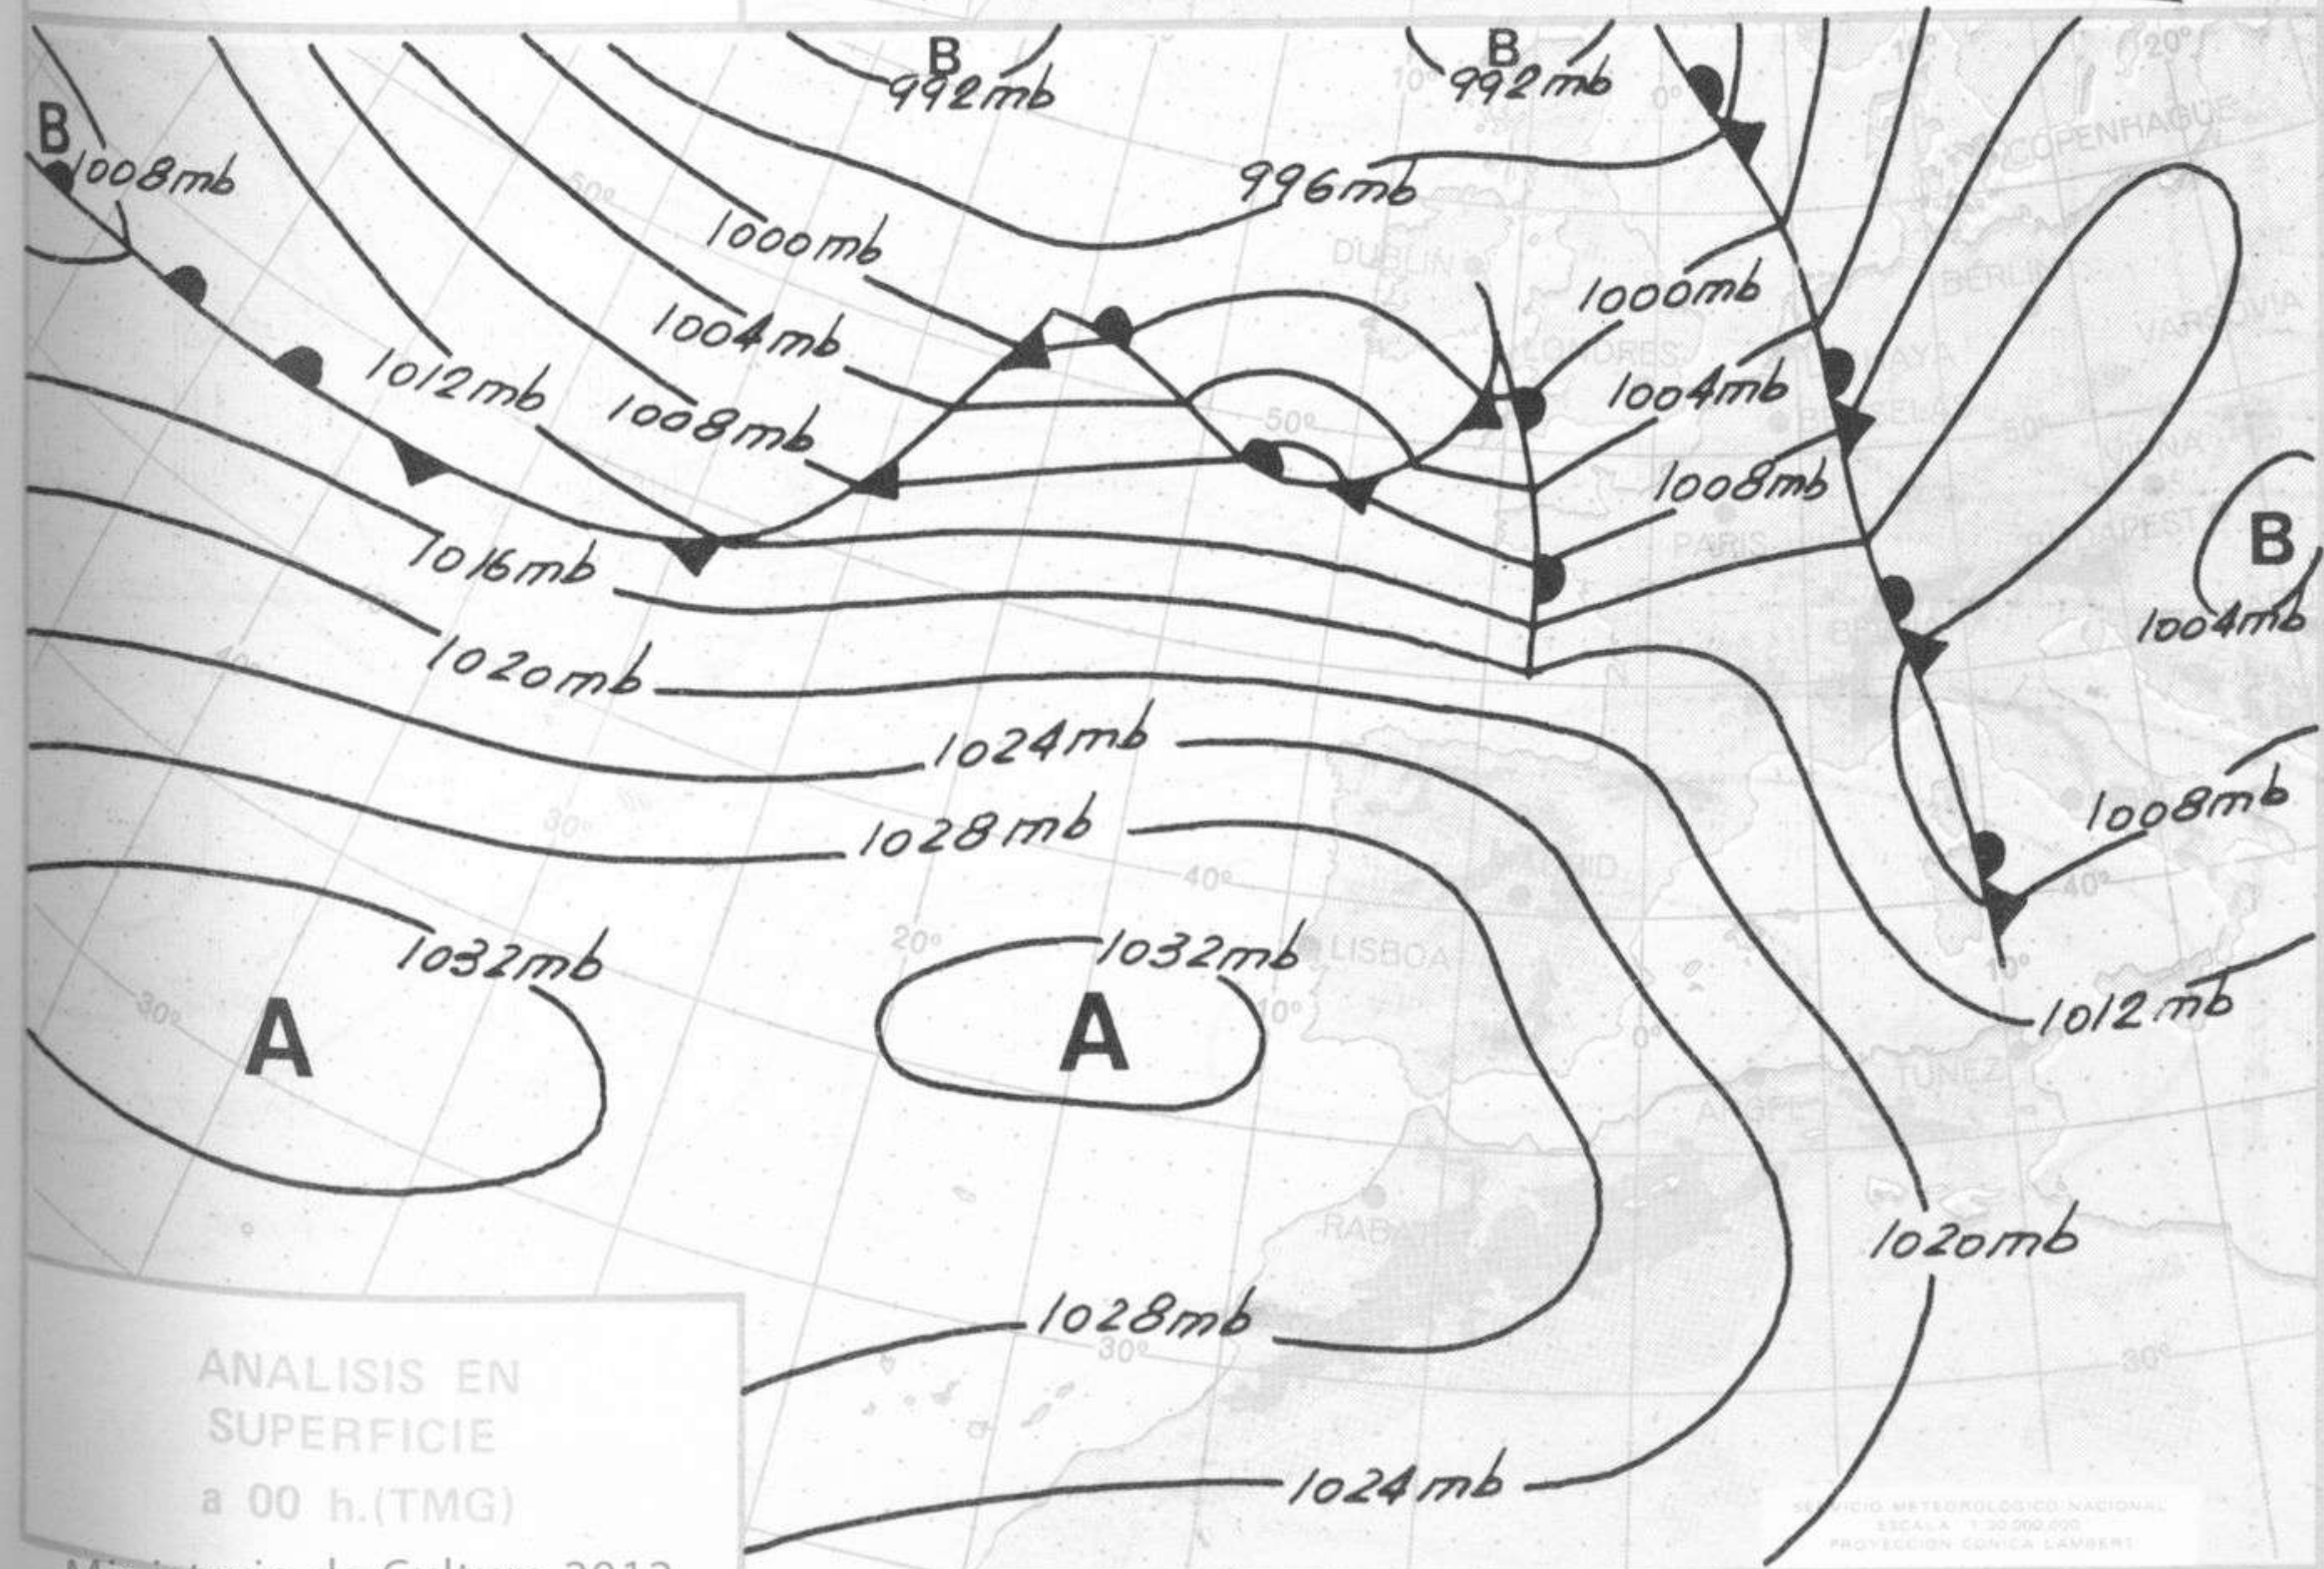

Dirección postal: Centro de Análisis y Predicción (Ciudad Universitaria), Apartado 285 - Madrid - 3 - (España) - Teléfono: 244 35 00
Fonometeo local: teléfono 094 - Fonometeo España: teléfono 232 69 40 de Madrid