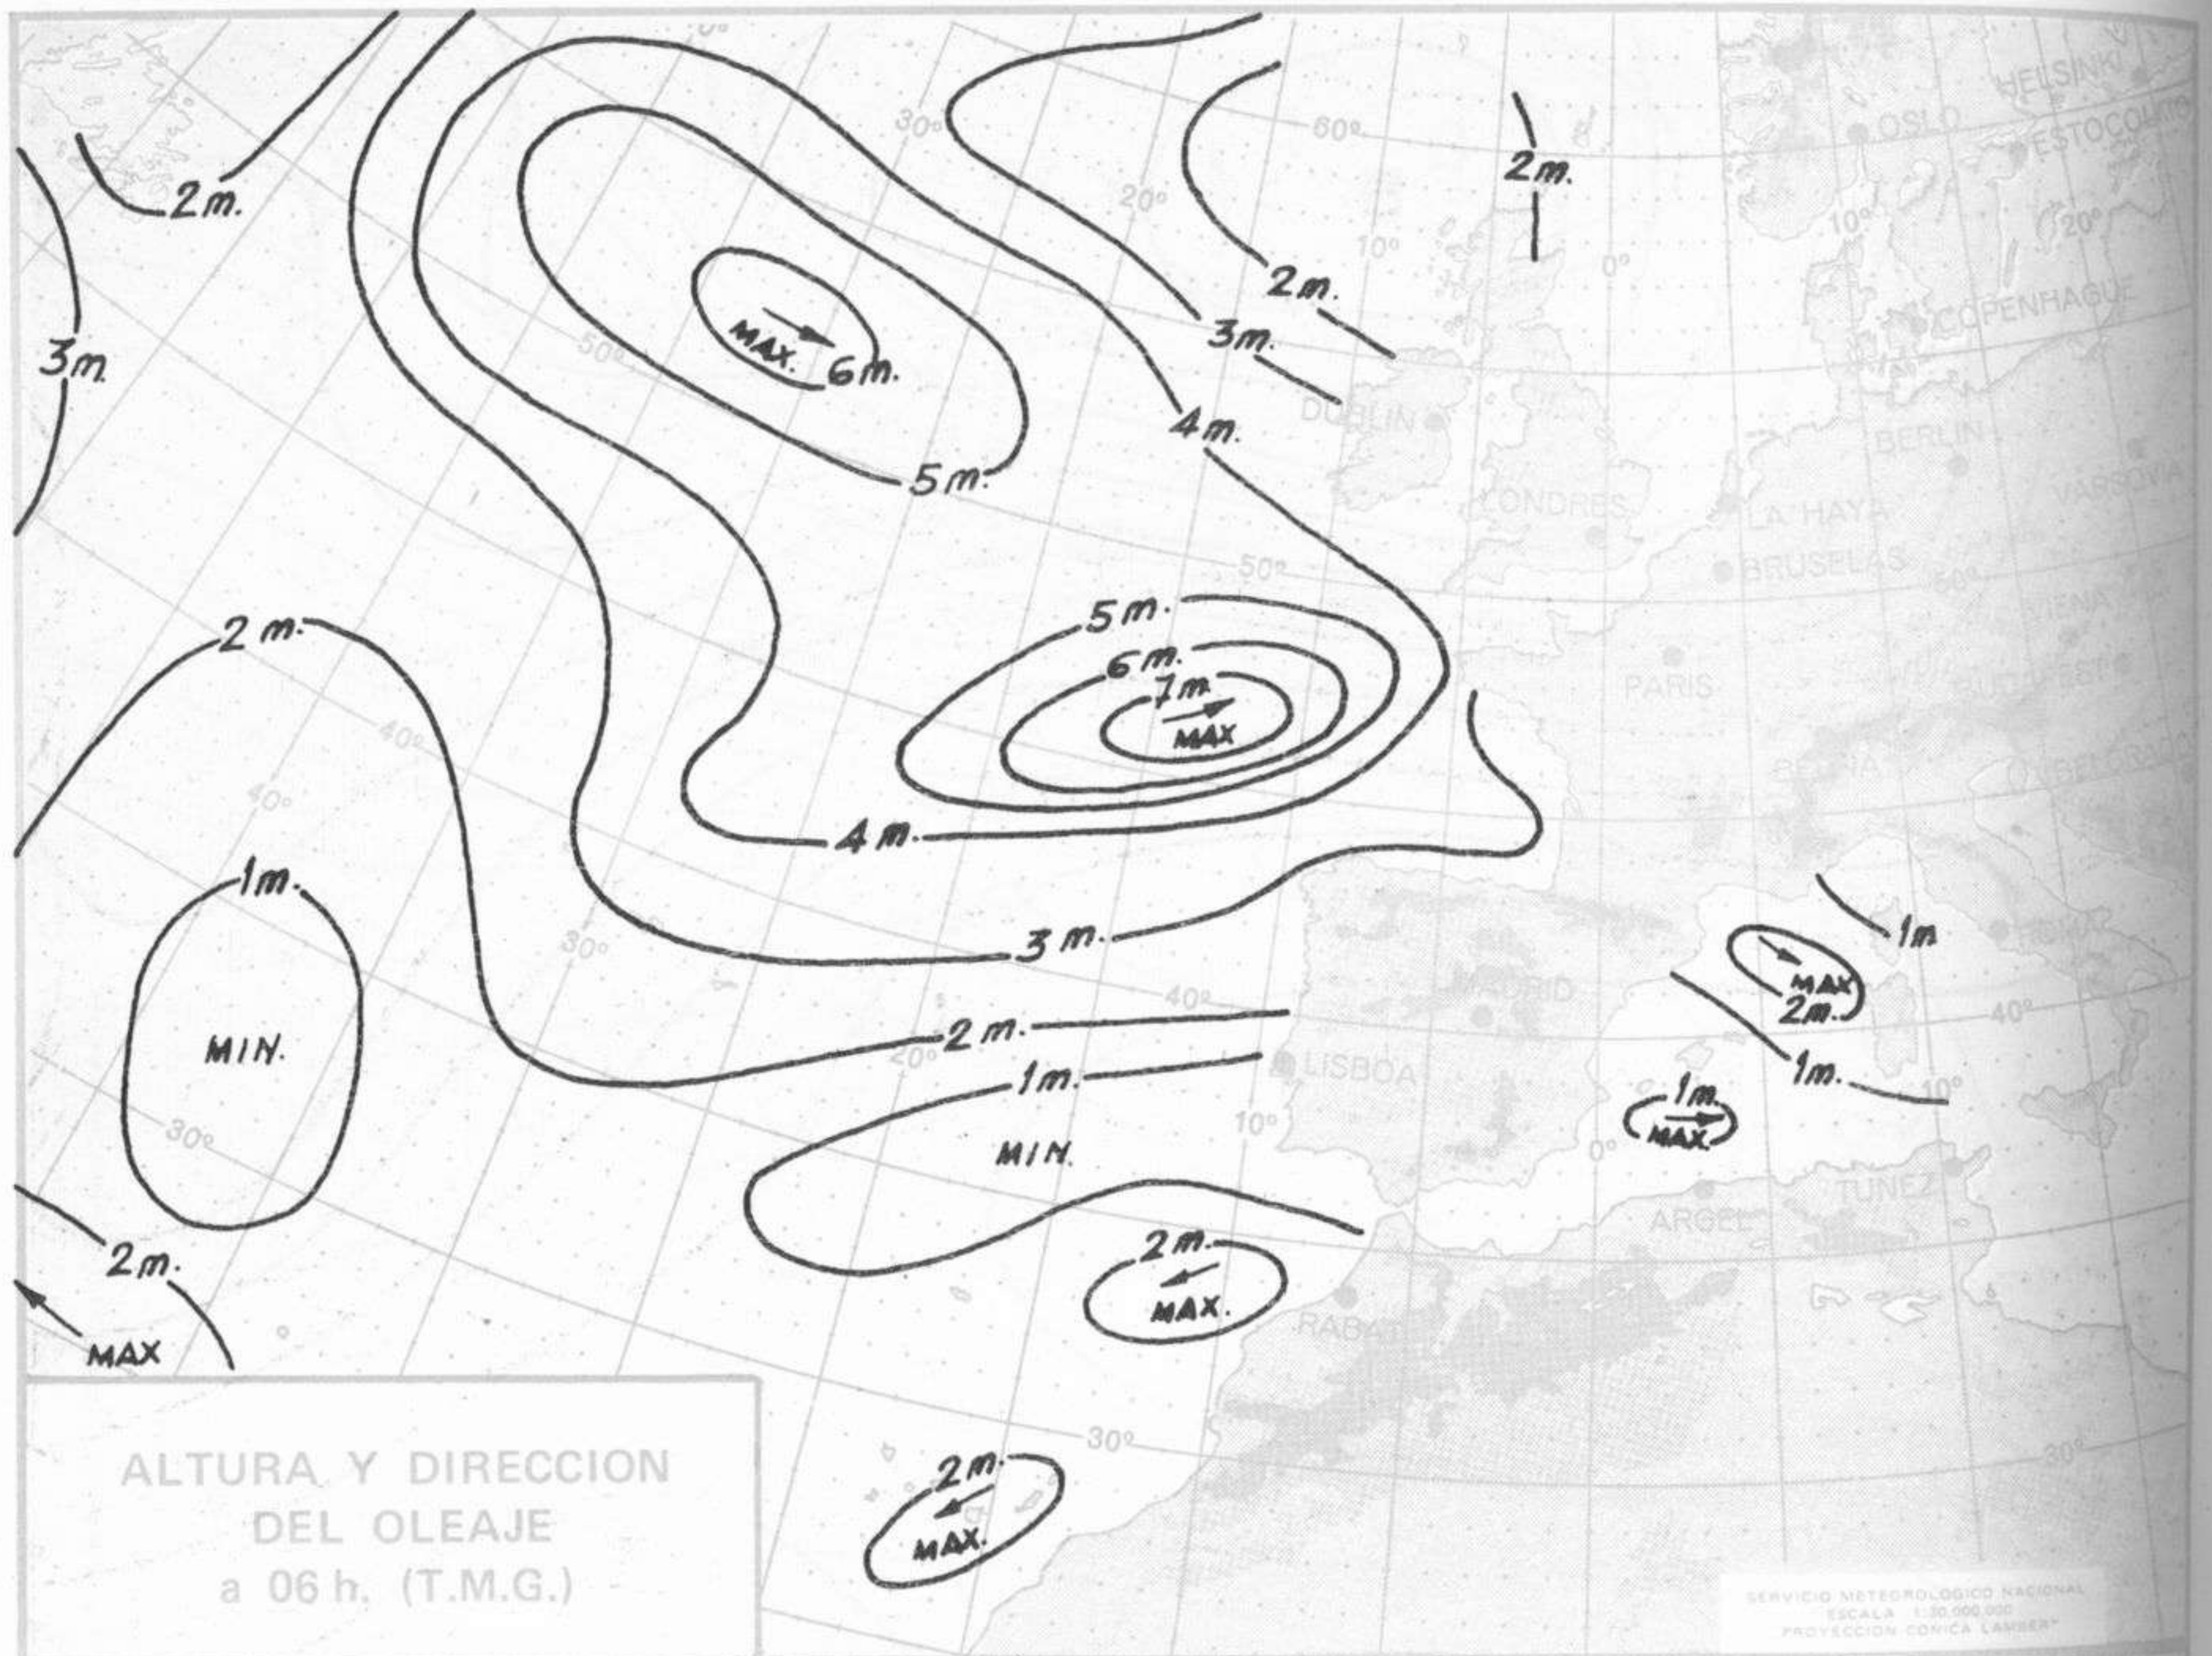

COMPLEMENTO A LA INFORMACION TECNICA DIARIA

Dirección postal: Centro de Análisis y Predicción (Ciudad Universitaria), Apartado 285 - Madrid - 3 - (España) - Teléfono: 244 35 00
Fonometeo local: teléfono 094 - Fonometeo España: teléfono 232 69 40 de Madrid

MADRID, Martes 5 de FEBRERO de 1.974

		R A D I O S O N D E O S																	
		Sondeos a 00 horas (TMG)						Sondeos a 12 horas (TMG)											
		Presiones tipo			Puntos notables			Presiones tipo			Puntos notables								
		PPP	hhh	TT	DD	dd	ff	PPP	TT	DD	PPP	TT	DD	PPP	TT	DD			
La Coruña 08.001	1000	1014	11	40	23	16	1014	12	44		1014	12	44						
	850	1531	-1	12	26	32	840	1	08		855	1	05						
	700	3090	-5	59	28	47	815	3	81		835	4	70						
	500	5650	-22	18	30	53	750	1	67		811	4	71						
	400	7250	-33	41	30	51	631	-12	26		717	-4	00						
	300	9210	-49		30	65	593	-12			670	-2	00						
	250						382	-25	49		250	10460	-57	57	32	52	496	-17	27
	200						348	-40	49		200						381	-32	56
	150						287	-52			150						248	-50	56
	100										100								
	70										70								
50										50									
30										30									
20										20									
Madrid / Barajas 08.221	1000	1014	10	55			951	5	17		1000	205				940	10	55	
	850	1552	3	59	29	19	915	7	59		850	1535	2	58	30	18	831	1	58
	700	3102	-6	58			851	3	59		700	3095	2	64	30	40	793	2	68
	500	5650	-21	57	31	50	790	1	59		500	5700	-17	59	33	40	752	-1	69
	400	7260	-35	50	33	50	567	-18	57		400	7330	-31		35	50	621	-	54
	300	9200	-51	42	33	75	516	-19	57		300	9300	-48		34	55	554	-12	59
	250	10350	-61		34	80	285	-43	40		250	10480	-59		33	70	410	-29	62
	200	11720	-67	34	70		229	-65			200	11840	-70		33	05	192	-71	
	150	13500	-57		32	70	199	-67			150	13580	-61		33	50	142	-59	
	100	16050	-60		32	35	175	-61			100						125	-61	
	70						151	-57			70								
50						127	-61			50									
30						117	-57			30									
20						104	-60			20									
Palma de Mallorca / Bon Bonet 08.302	1000	1013	14	61			1013	14	61		1000	154	11	57	25	21	945	23	25
	850	1505	5	68	31	41	752	-1	78		850	1503	8	42	27	21	824	7	01
	700	3062	-5	71	31	35	412	-32	17		700	3079	-2	59	30	41	673	-4	55
	500	5620	-23	50			298	-50			500	5680	-17	03	31	45	632	-5	60
	400	7220	-34	24			238	-53			400	7330	-27	09	31	84	557	-12	
	300	9170	-50				224	-51			300	9330	-42	30			412	-26	08
	250	10260	-53				209	-46			250	10300	-50				253	-49	55
	200	11820	-46				151	-53			200	11980	-54				159	-54	
	150	13700	-52				141	-46			150	13870	-46				162	-46	
	100	16300	-52				103	-53			100	16570	-46				100	-46	
	70										70								
50										50									
30										30									
20										20									
Santa Cruz de Tenerife 60.020	1000	1024	17	57			1024	17	57		1000	745	16	48	07	08	1025	18	55
	850	1590	7		07	20	914	9	09		850	1603	12		08	16	930	10	00
	700	3183	2		07	20	864	5	08		700	3208	4		11	20	907	9	00
	500	5810	-17		07	14	820	11			500	5850	-16		08	25	895	15	
	400	7430	-27		06	25	650	-2			400	7490	-30		08	30	642	0	
	300	9410	-46		06	30	609	-3			300	9480	-30		08	30	250	-54	
	250	10900	-56		06	20	431	-26			250	10970	-54		08	35	121	-59	
	200	11980	-61		03	20	409	-28			200	12090	-56		02	30	92	-69	
	150	13750	-65		03	20	343	-39			150	13820	-53		02	25			
	100	16270	-67		03	20	293	-48			100	16440	-66		02	20			
	70						216	-62			70								
50						174	-59			50									
30										30									
20										20									

		V I E N T O E N A L T I T U D																													
		Tipo de indicativo		dia/hora		Tierra		1000m		1500m		2000m		3000m		4000m		5500m		7000m		9000m		10500m		12000m		13500m		16000m	
Estación		dd	ff	dd	ff	dd	ff	dd	ff	dd	ff	dd	ff	dd	ff	dd	ff	dd	ff	dd	ff	dd	ff	dd	ff	dd	ff	dd	ff