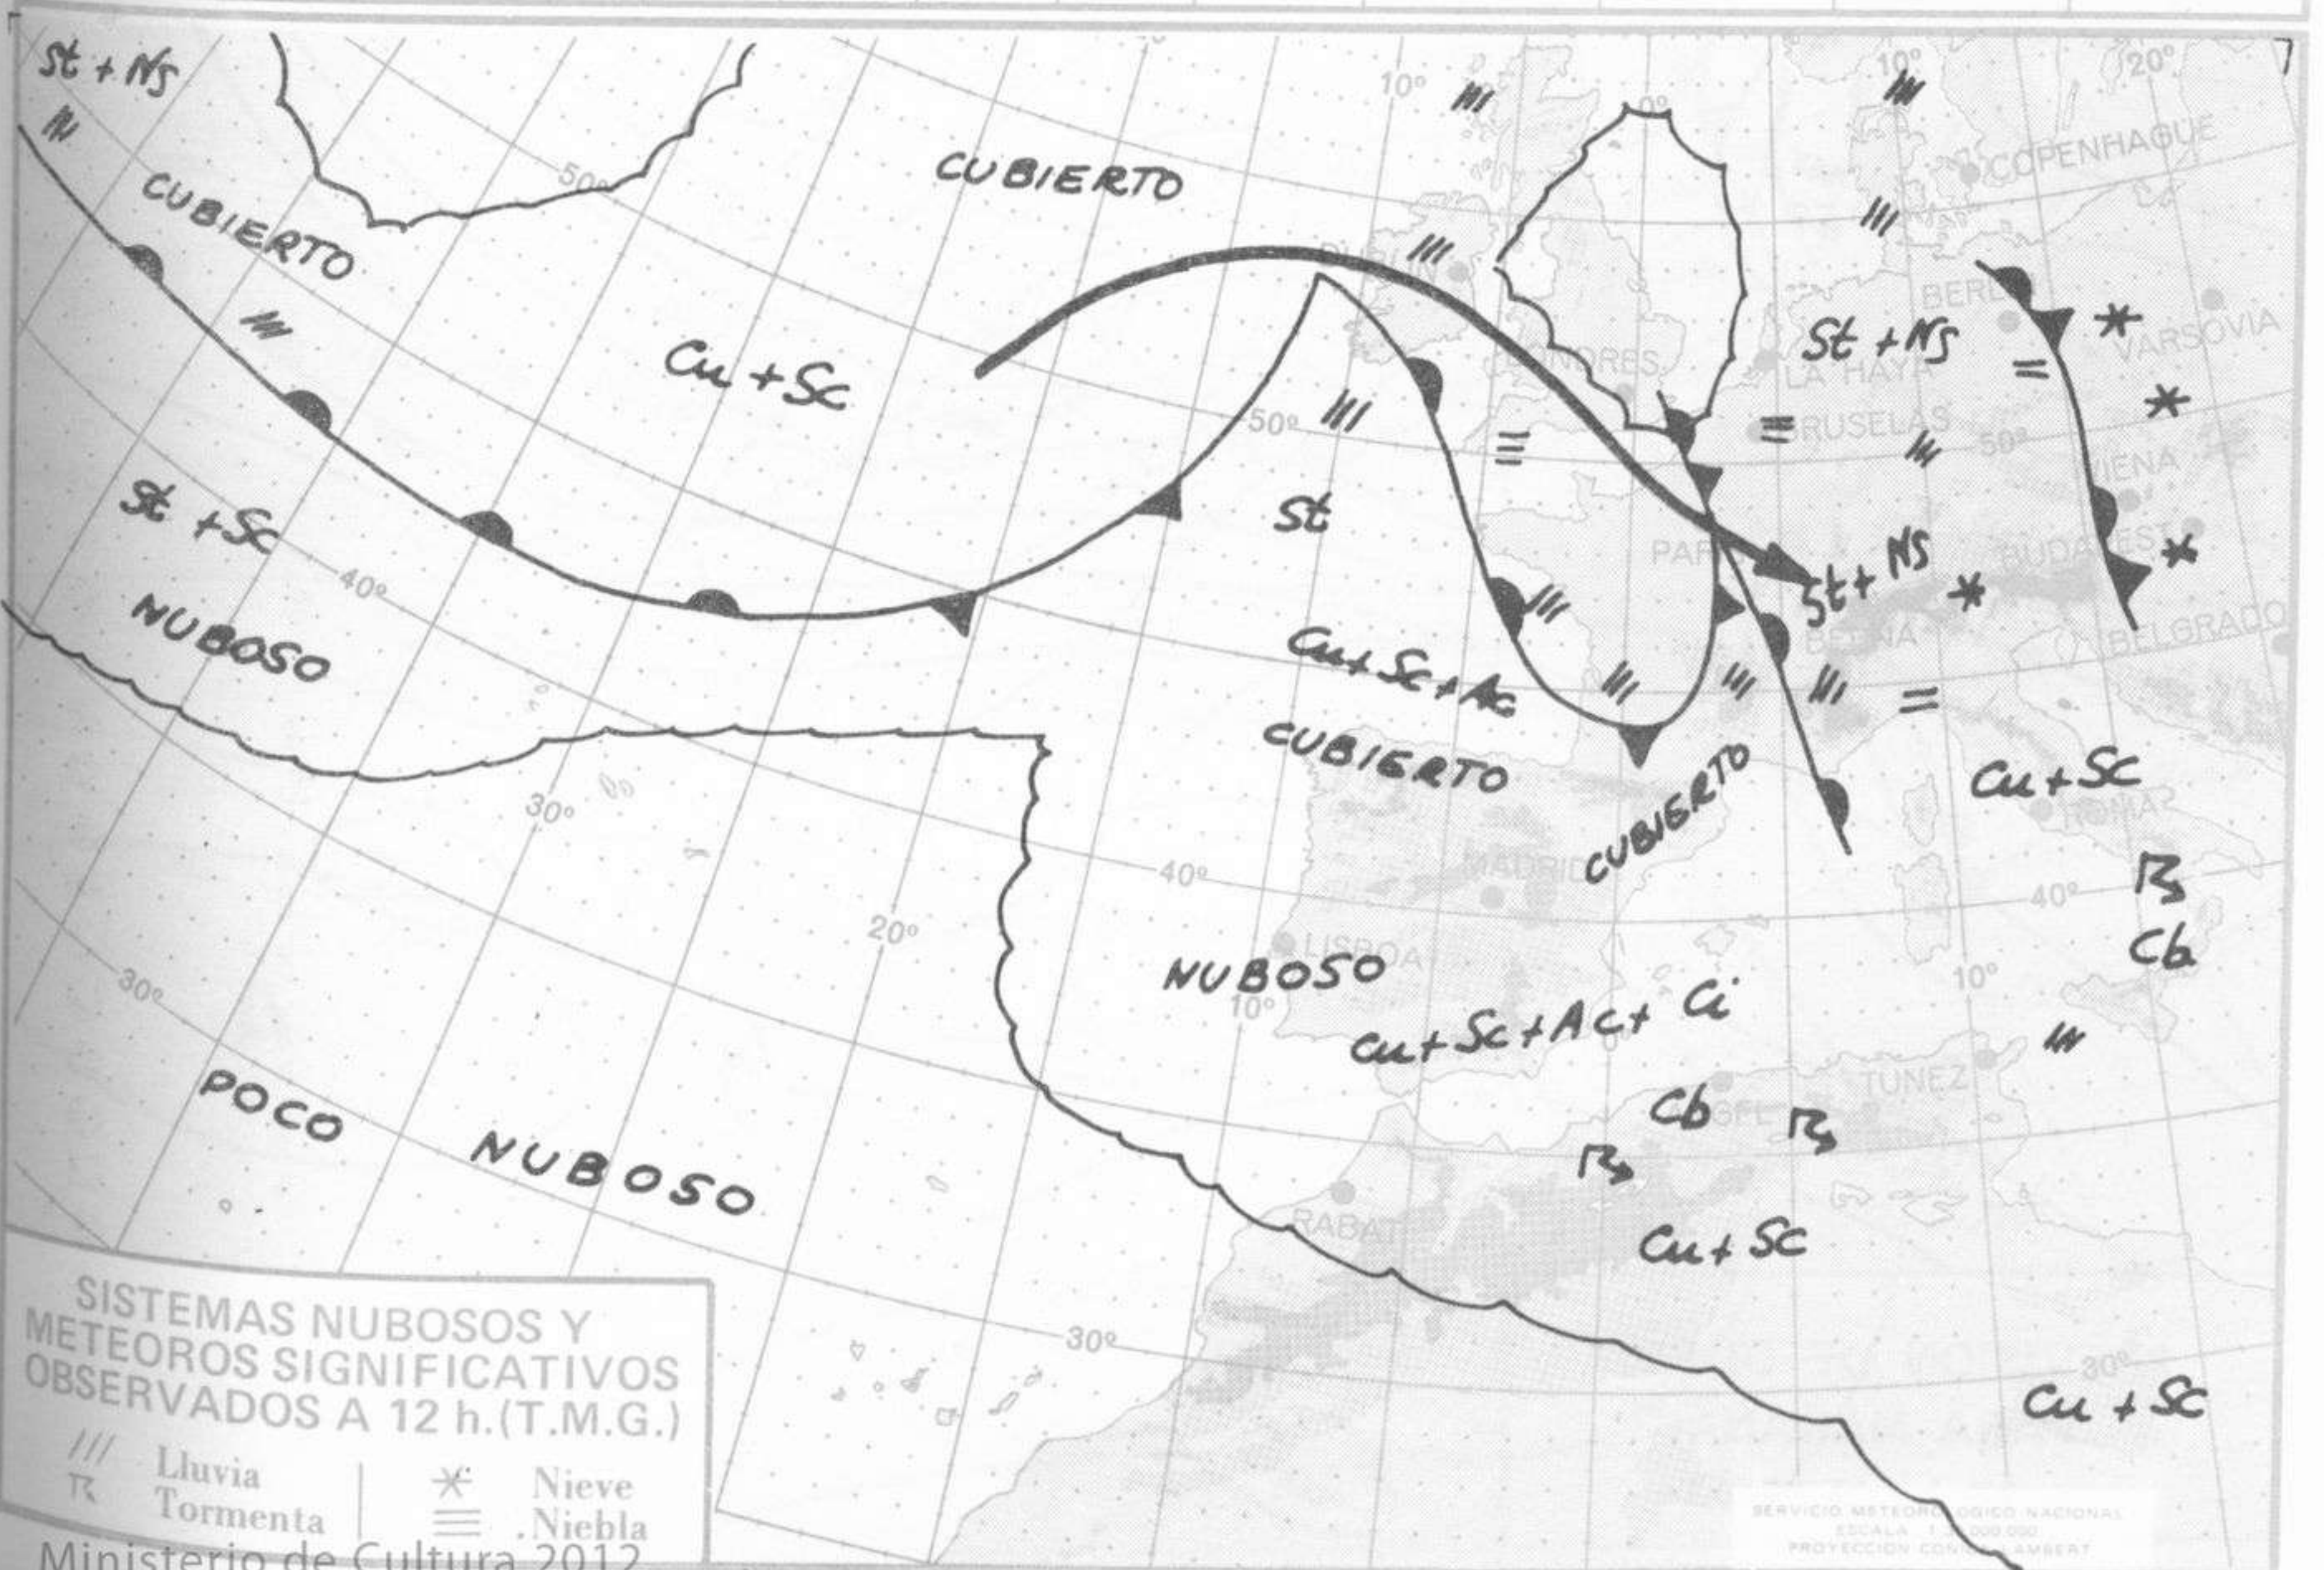

Estaciones	Temperaturas (°C)			Precipitación (l/m²)		Horas de sol ayer	Meteoros significativos			
	Máxima de ayer	Mínima de hoy	12 horas de hoy	06 ayer a 06 hoy	Hoy 06-12		18 horas de ayer	00 horas de hoy	06 horas de hoy	12 horas de hoy
Castellón de la Plana	20	10	18			6.0	☉		☉	☉
Valencia (A)	17	10	16				☉	☉	☉	☉
Valencia	18	11				5.7	☉		☉	☉
Alicante (A)		11	15			4.3		☉	☉	☉
Alicante	18	12				4.7	☉		☉	☉
Murcia (A)	19	4	16			4.0	☉		☉	☉
Murcia	20		17				☉	☉	☉	☉
Cartagena	16	10	16				☉		☉	☉
San Javier	18	6	16			4.1	☉	☉	☉	☉
Sevilla (A)	15	7	11	ip		3.8	☉	☉	☉	☉
Córdoba (A)		7	13			1.4		☉	☉	☉
Jaén	12	5	11	ip		1.7	☉		☉	☉
Granada (A)	12	1	5			3.1	☉	☉	☉	☉
Huelva		8				1.5		☉	☉	☉
Jerez de la Frontera (A) ...	16	6	11				☉	☉	☉	☉
Cádiz	16	10	13			4.5	☉		☉	☉
San Fernando	15	9	14			2.5	☉		☉	☉
Tarifa	15	11				6.3	☉		☉	☉
Málaga (A)	17	11	16			5.0	☉	☉	☉	☉
Almería (A)	X	8	14			9.2	☉	☉	☉	☉
Palma de Mallorca (A)	14	8	14			6.2	☉	☉	☉	☉
Mahón (A)	14	7	13	ip		4.8	☉	☉	☉	☉
Ibiza (A)	15	13	14			8.0	☉	☉	☉	☉
Santa Cruz de Tenerife (A)...	15	9	13			9.4	☉	☉	☉	☉
Santa Cruz de Tenerife	20	10	19				☉		☉	☉
Las Palmas (A)	19	15	19			7.5	☉	☉	☉	☉
Fuerteventura (A)	19	16	18			2.0	☉	☉	☉	☉
Lanzarote (A)	20	13	20			7.0	☉	☉	☉	☉
Ceuta	14	6	13			7.0	☉		☉	☉
Melilla	16	12	16			6.5	☉	☉	☉	☉