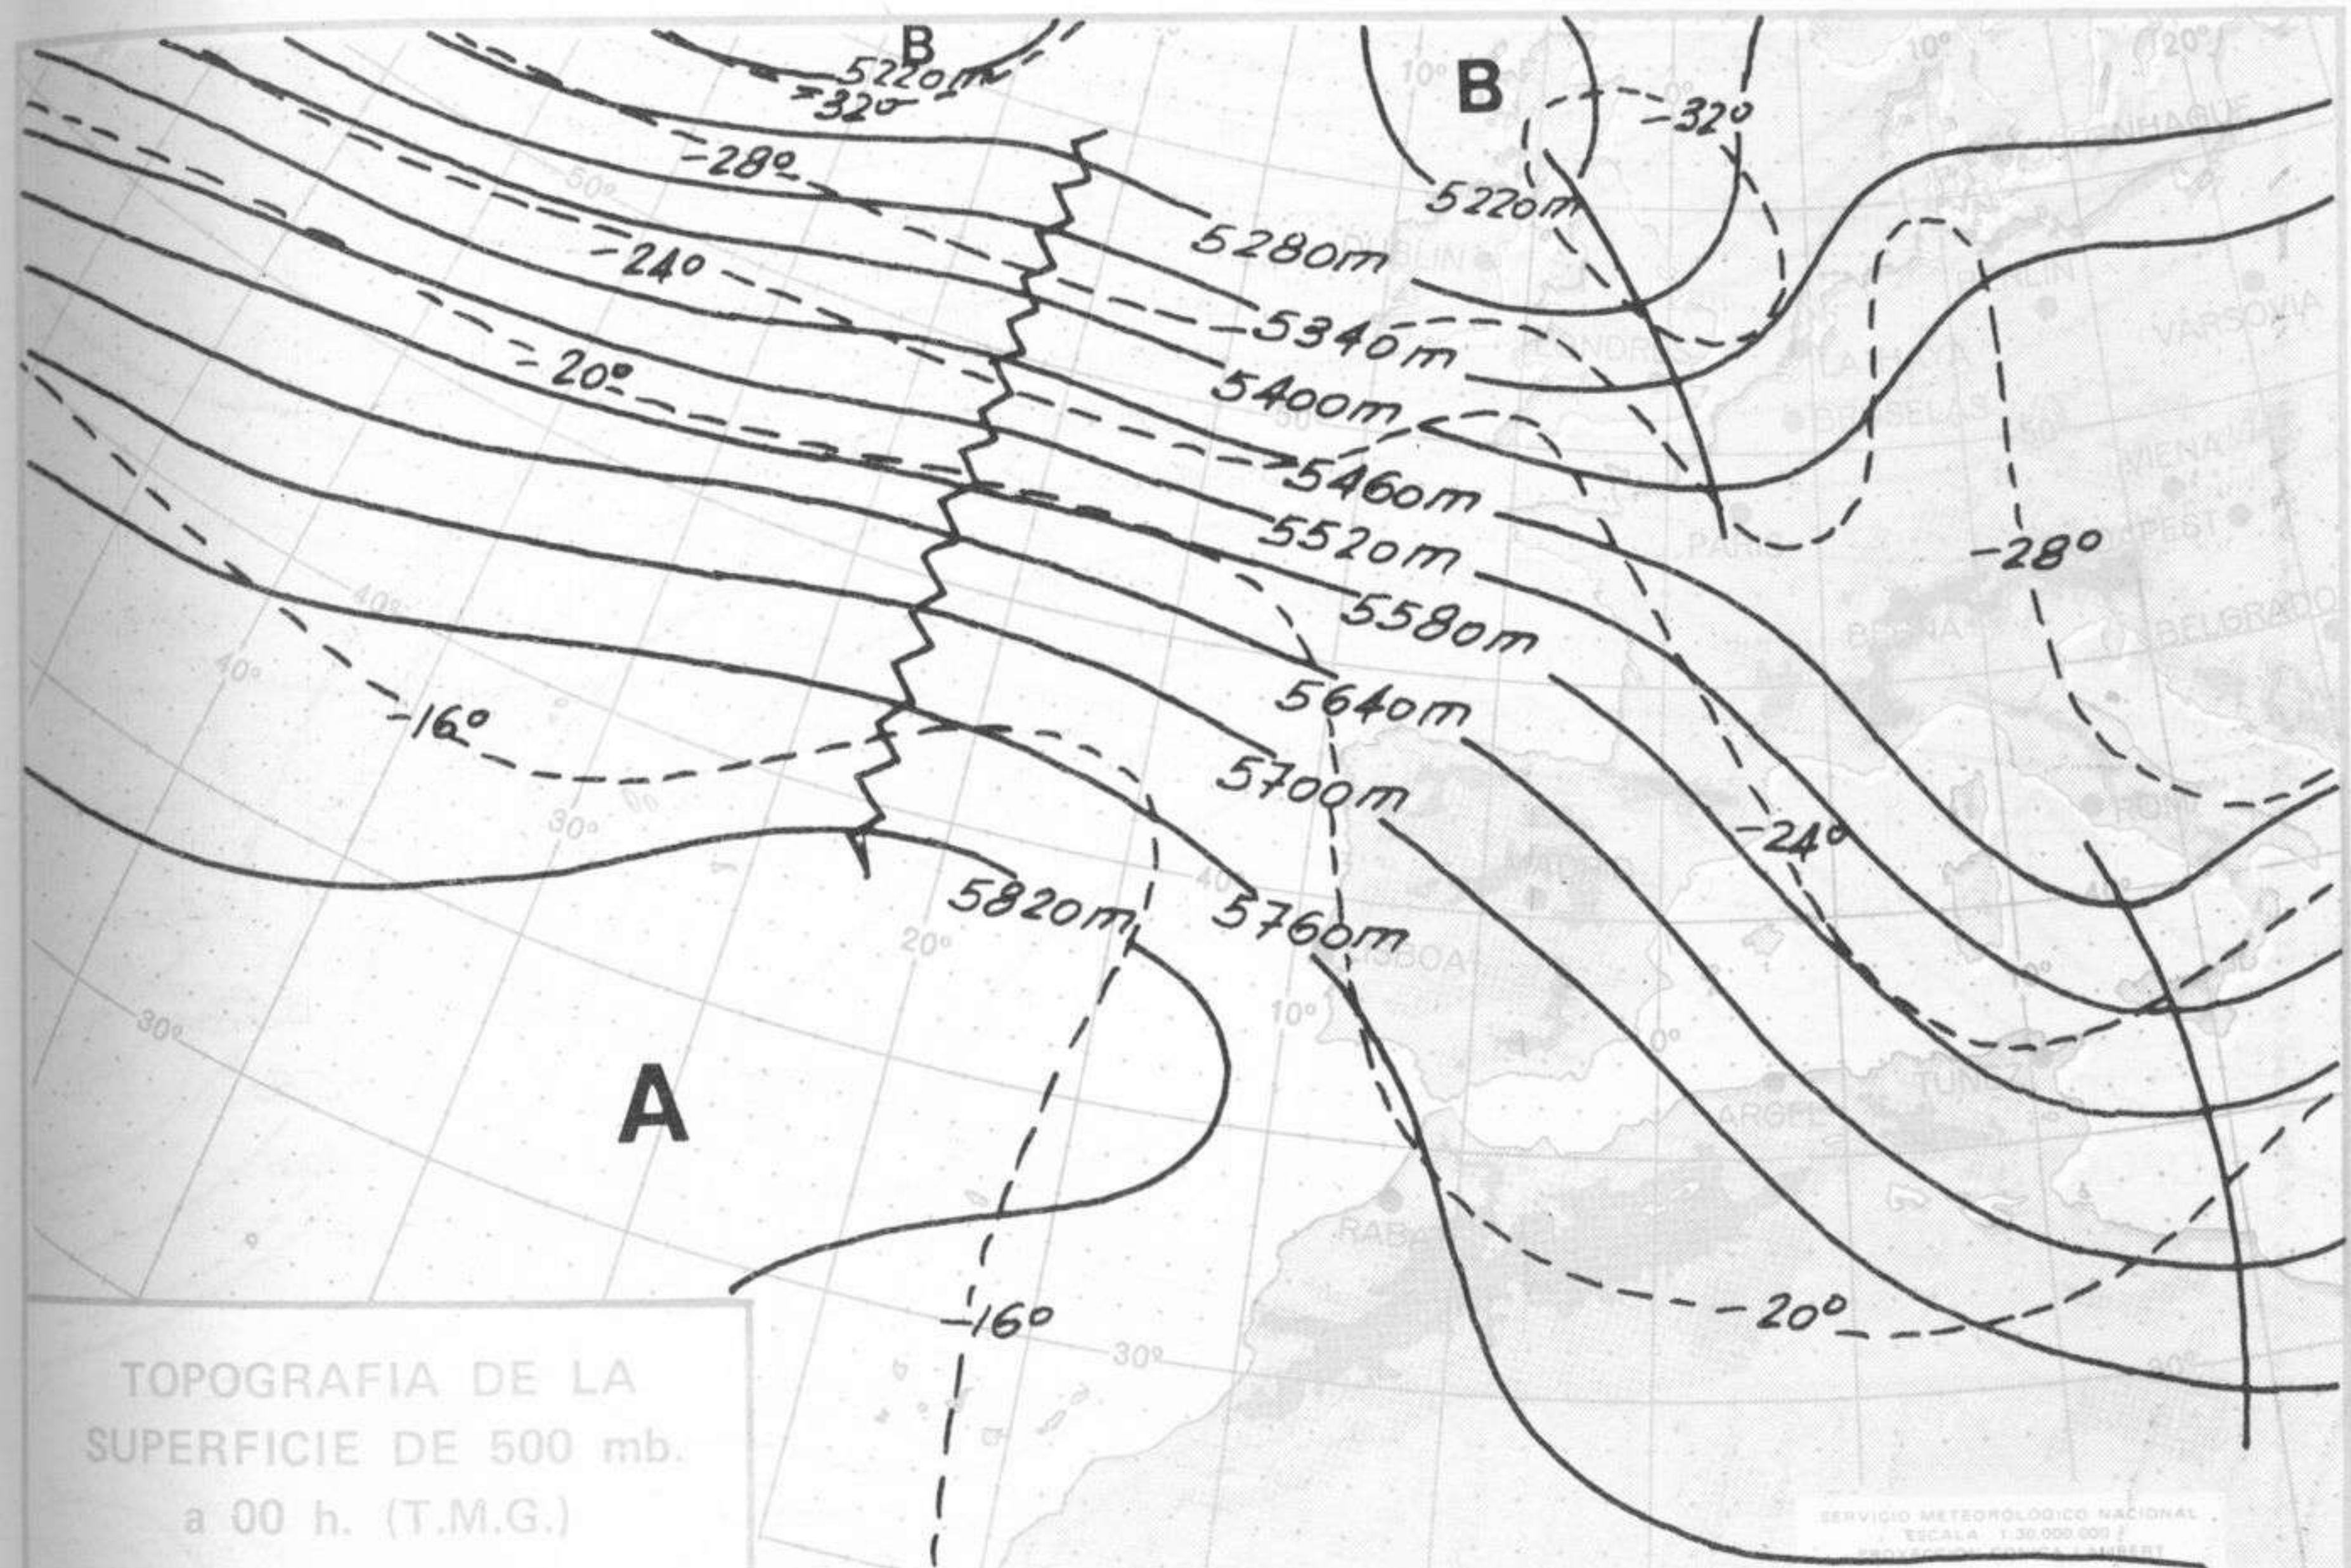

Dirección postal: Centro de Análisis y Predicción (Ciudad Universitaria), Apartado 285 - Madrid - 3 - (España) - Teléfono: 244 35 00
Fonometeo local: teléfono 094 - Fonometeo España: teléfono 232 69 40 de Madrid