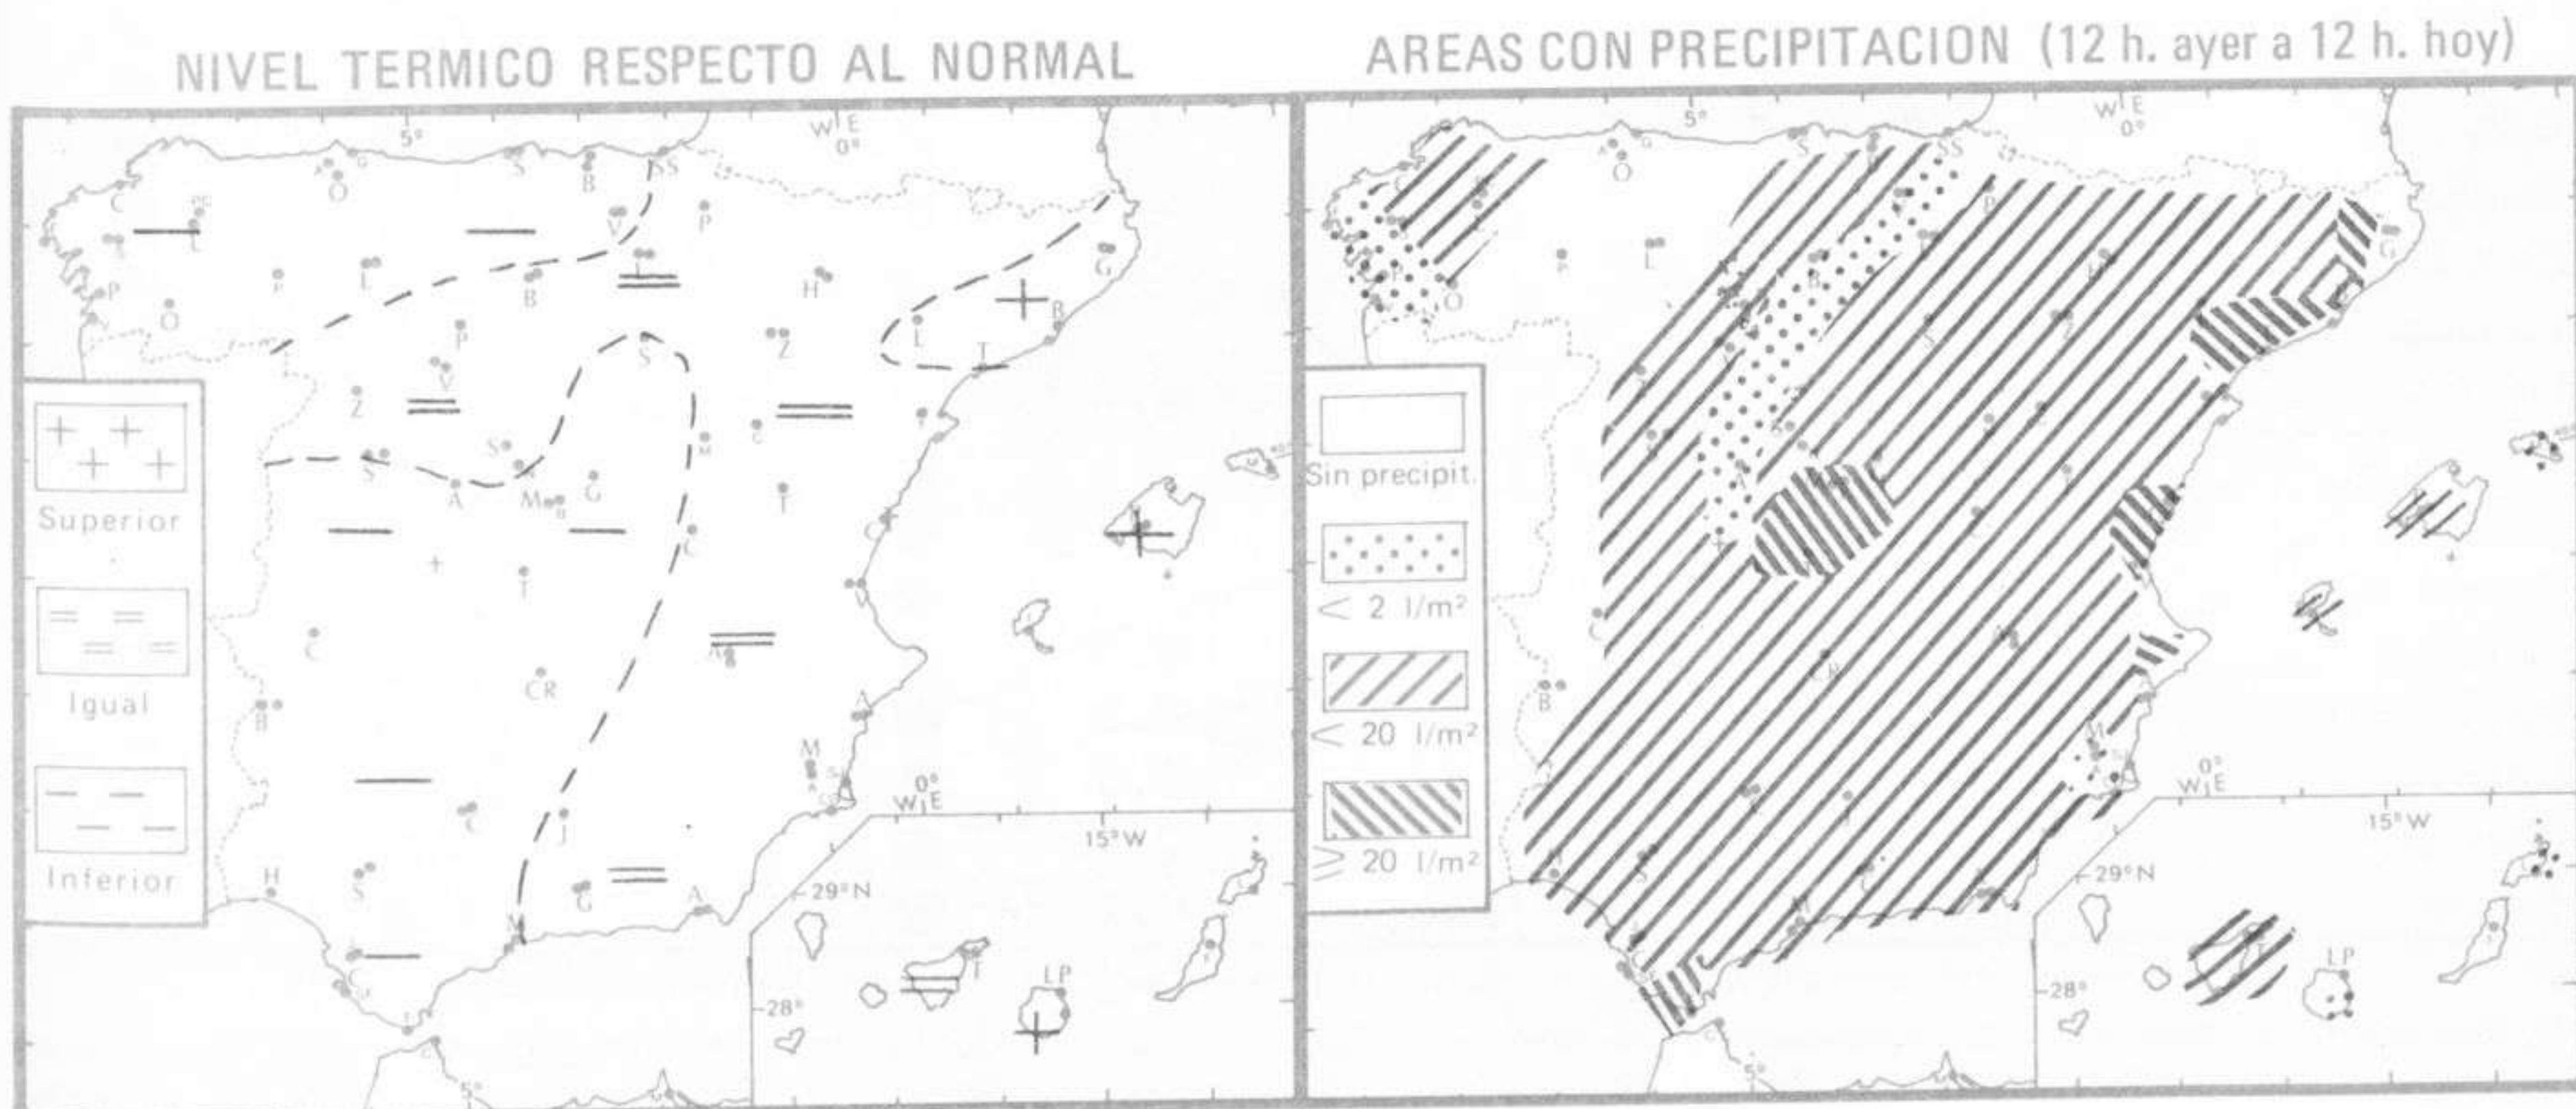

Vientos fuertes: No se han registrado.

Temperaturas destacables: Las máximas de ayer oscilaron de 2ª en Avila, Soria y León a 15ª en Murcia y fueron de 21ª en Canarias. Las mínimas de hoy han oscilado de 5ª bajo cero en León a 12ª en Barcelona, de 13ª en Baleares y de 14ª a 15ª en Canarias.

PRONOSTICO PARA MAÑANA:

En el área del golfo de Vizcaya, región catalana, Pirineos y Baleares precipitaciones frecuentes que serán de nieve en las montañas y en numerosas áreas de estas regiones. En el resto del Cantábrico nuboso con algunos chubascos. En el resto de las regiones peninsulares nubes y claros con algunos chubascos dispersos, excepto en los sistemas montañosos que serán muy frecuentes. Temperaturas bajas principalmente las máximas. En Canarias nuboso con algún chubasco al norte de las islas.

TENDENCIA PARA LOS DIAS ..... 26 Y 27..:

Día 26: Nubosidad variable con chubascos dispersos en todas las regiones peninsulares y Baleares. Los chubascos serán de nieve y más frecuentes en los sistemas montañosos y zonas próximas.

Día 27: Continuará con análogas características.