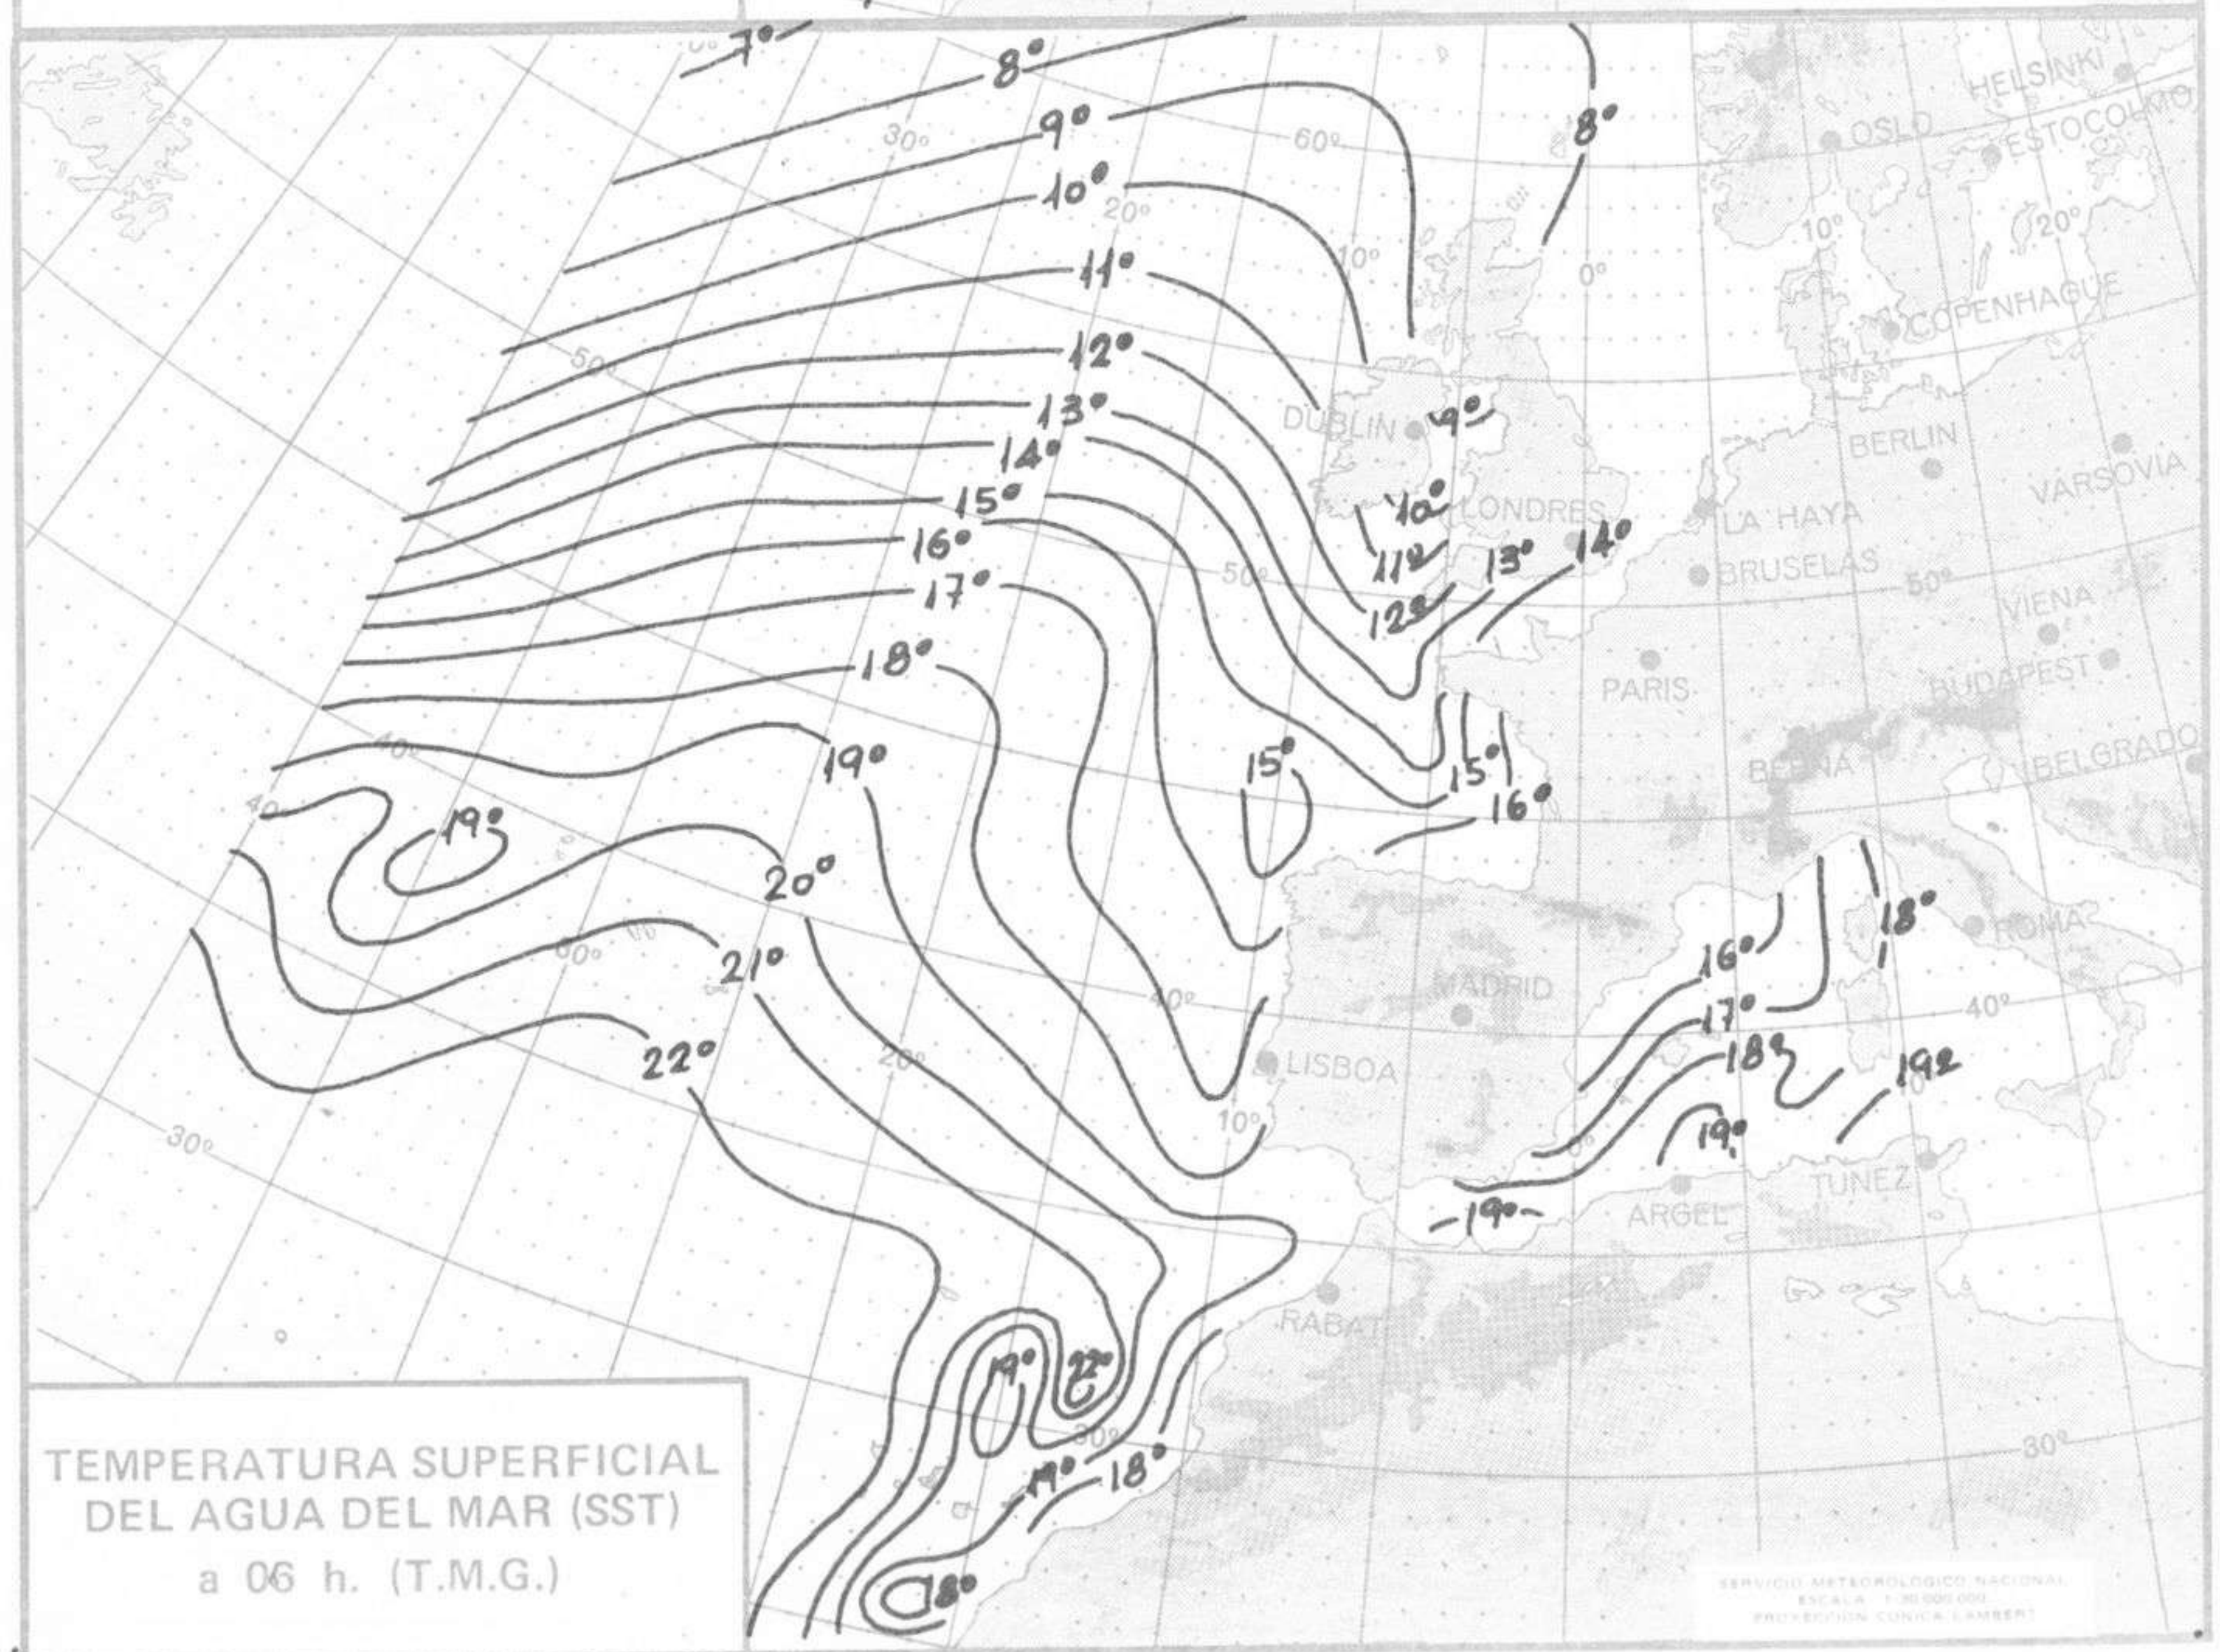

COMPLEMENTO A LA INFORMACION TECNICA DIARIA

Dirección postal: Centro de Análisis y Predicción (Ciudad Universitaria), Apartado 285 - Madrid - 3 - (España) - Teléfono: 244 35 00
Fonometeo local: teléfono 094 - Fonometeo España: teléfono 232 69 40 de Madrid

MADRID, Lunes 19 de NOVIEMBRE de 1.973

		R A D I O S O N D E O S														
		Sondeos a 00 horas (TMG)						Sondeos a 12 horas (TMG)								
		Presiones tipo			Puntos notables			Presiones tipo			Puntos notables					
		PPP	hhh	TT	DD	dd	ff	PPP	TT	DD	PPP	TT	DD	PPP	TT	DD
La Coruña 08.001	1000															
	850															
	700															
	500															
	400															
	300															
	250															
	200															
	150															
	100															
	70															
50																
30																
20																
Madrid / Barajas 08.221	1000		192					948	4	28				1000	214	
	850	1529	8	58	15	08		899	10					846	4	60
	700	3105	-1	64	15	08		772	4	64				816	7	
	500	5710	-19		16	12		582	-10	63				573	-10	
	400	7330	-31		13	06		348	-38					469	-22	
	300	9310	-46		01	03		282	-50					439	-25	
	250							212	-xx					224	-63	
	200													170	-65	
	150													65	-61	
	100															
	70															
50																
30																
20																
Palma de Maiorca/Bon Bonet 08.302	1000		191	14	56	00	00	1017	14	56				1000	195	17
	850	1541	4	15	07	12		967	13	56				807	3	56
	700	31220	1	65	09	19		850	4	15				729	4	74
	500	5730	-19	57	12	17		826	9	65				253	-57	
	400	7360	-31	41	12	17		756	4	64				210	-65	
	300	9330	-48	56	11	19		684	0	63				89	-61	
	250	10510	-58		11	19		413	-29	42						
	200	11890	-66		11	16		258	-56	56						
	150	13640	-66		06	12		212	-66							
	100							140	-66							
	70															
50																
30																
20																
Santa Cruz de Tenerife -60.020	1000													1000		
	850													850		
	700													700		
	500													500		
	400													400		
	300													300		
	250													250		
	200													200		
	150													150		
	100													100		
	70													70		
50													50			
30													30			
20													20			

V I E N T O E N A L T I T U D																
Estación	Tipo de sonda	Indicativo	dia/hora	Tierra dd ff	1000m dd ff	1500m dd ff	2000m dd ff	3000m dd ff	4000m dd ff	5500m dd ff	7000m dd ff	9000m dd ff	10500m dd ff	12000m dd ff	13500m dd ff	16000m dd ff