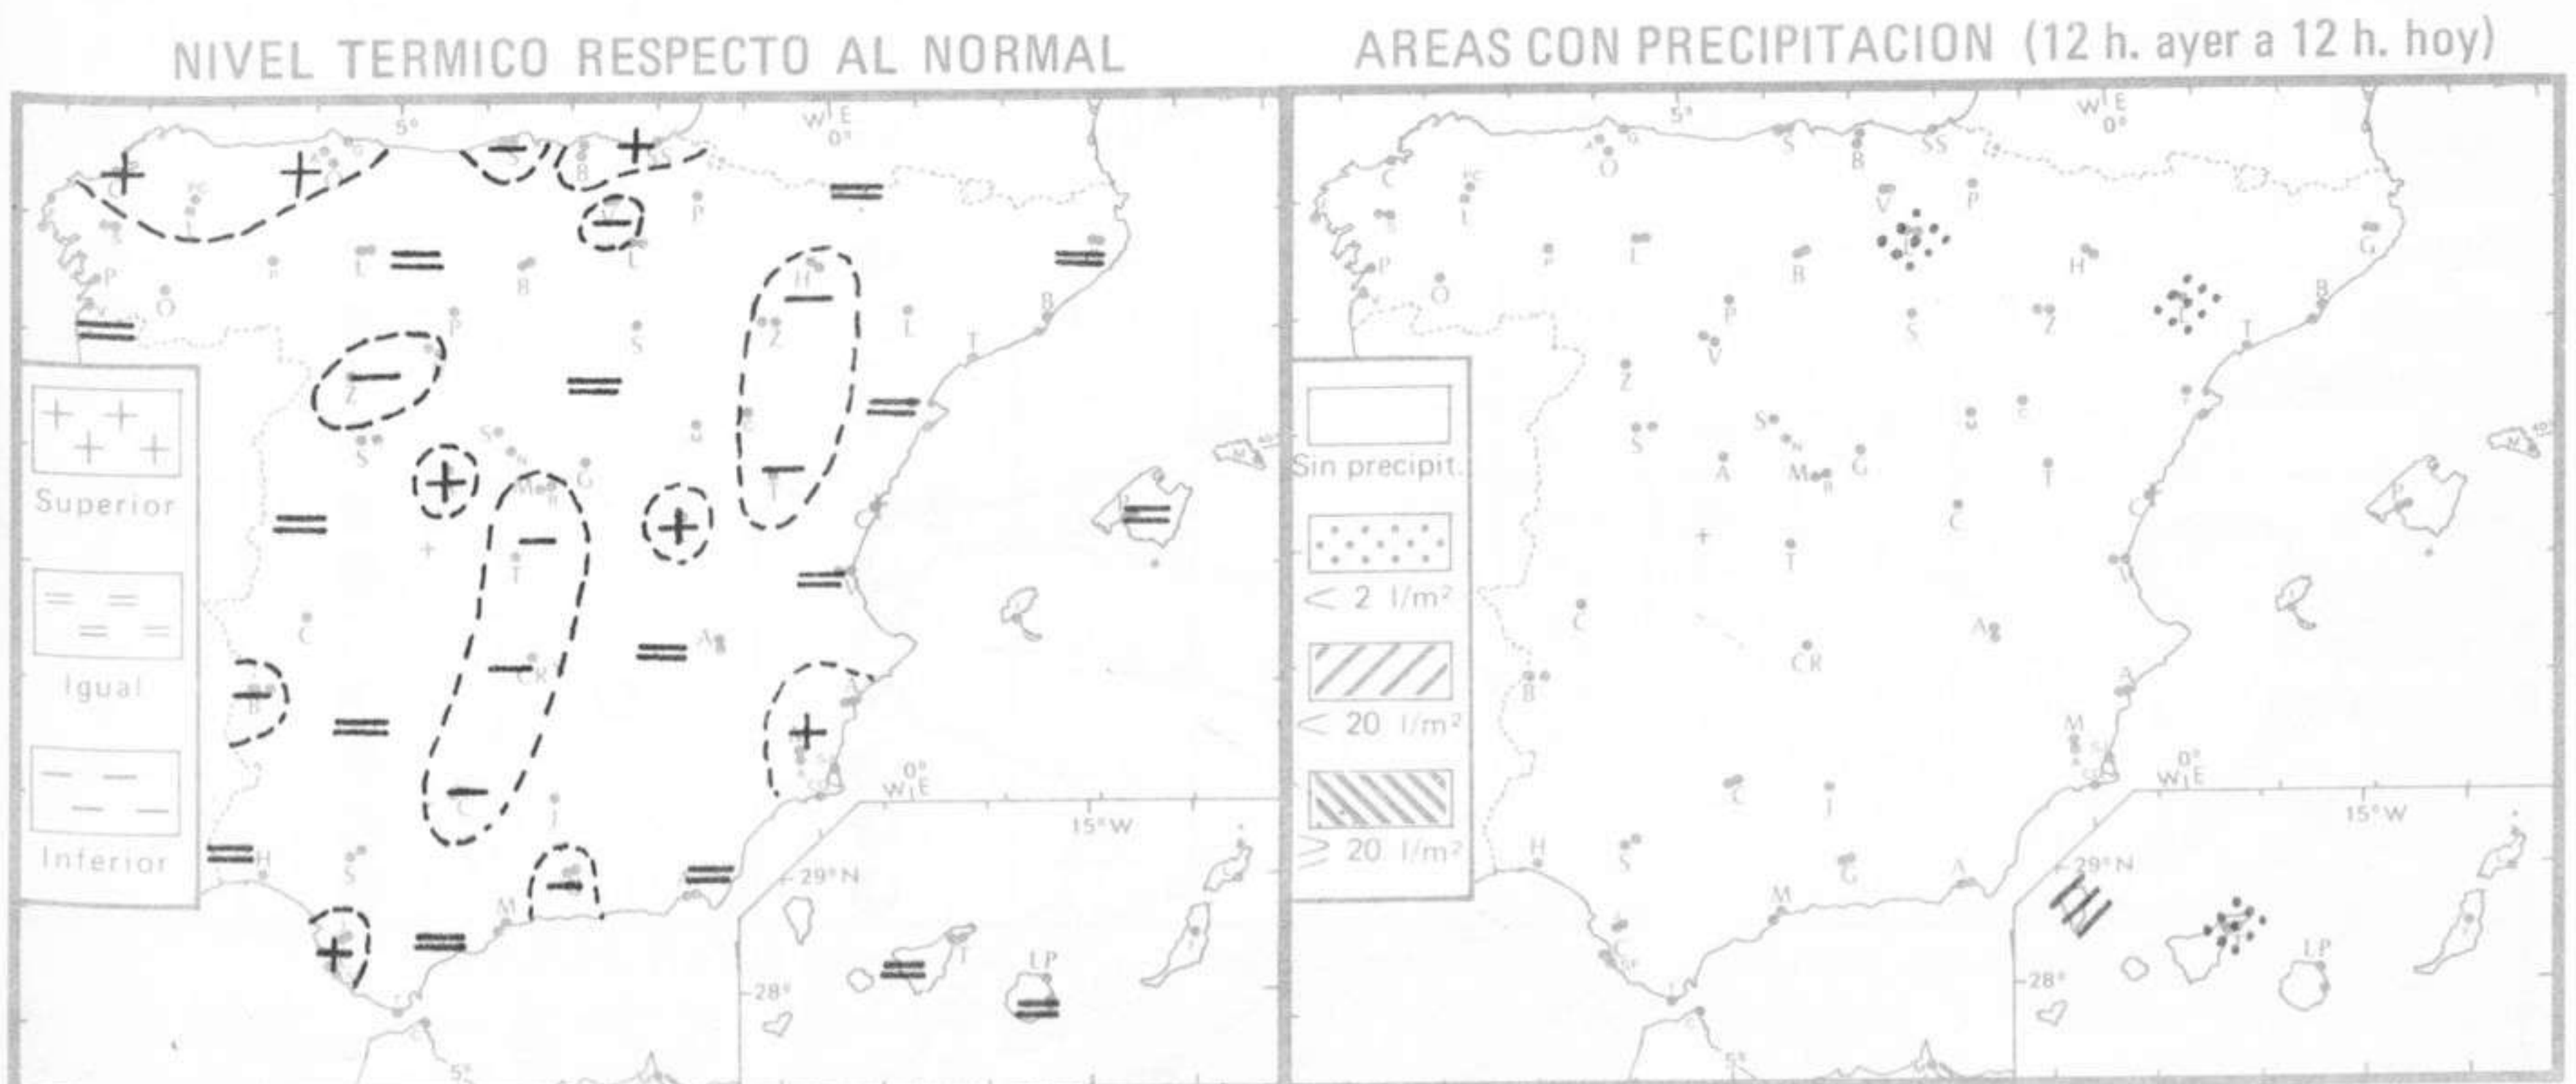

TIEMPO PASADO (de 12 horas de ayer a 12 horas, T.M.G., de hoy):

Nubosidad y precipitaciones: En las últimas 24 horas la nubosidad fué abundante con algunos chubascos aislados en el archipiélago canario. Estuvo nuboso con intervalos de muy nuboso en el área mediterránea y norte de Galicia. Se formaron nieblas persistentes en las cuencas del Ebro y Duero y menos abundantes y duraderas en puntos del Cantábrico y meseta sur. En el resto de España el cielo estuvo poco nuboso o despejado.

Vientos fuertes: No se han registrado.

Temperaturas destacables: Han sido muy próximas a las normales. Ayer las máximas oscilaron entre 23º en Huelva y 6º en Logroño y las mínimas de hoy entre 3º bajo cero en Valladolid y Teruel y 15º en Alicante, registrándose heladas nocturnas en la meseta superior, bajo Aragón y puntos aislados de La Mancha y alto Ebro. En las capitales canarias la más alta fué de 24º y la mínima de 17 grados.

PRONOSTICO PARA MAÑANA:

En el Cantábrico nuboso con alguna precipitación, principalmente en su mitad oriental. En las demás regiones poco nuboso con algunas nieblas. En Canarias nuboso con chubascos de intensidad variable.

TENDENCIA PARA LOS DIAS ..... 21 y 22.

- Día 21: Continuará con análogas características.
- Día 22: Poco nuboso con algunas nieblas matinales.