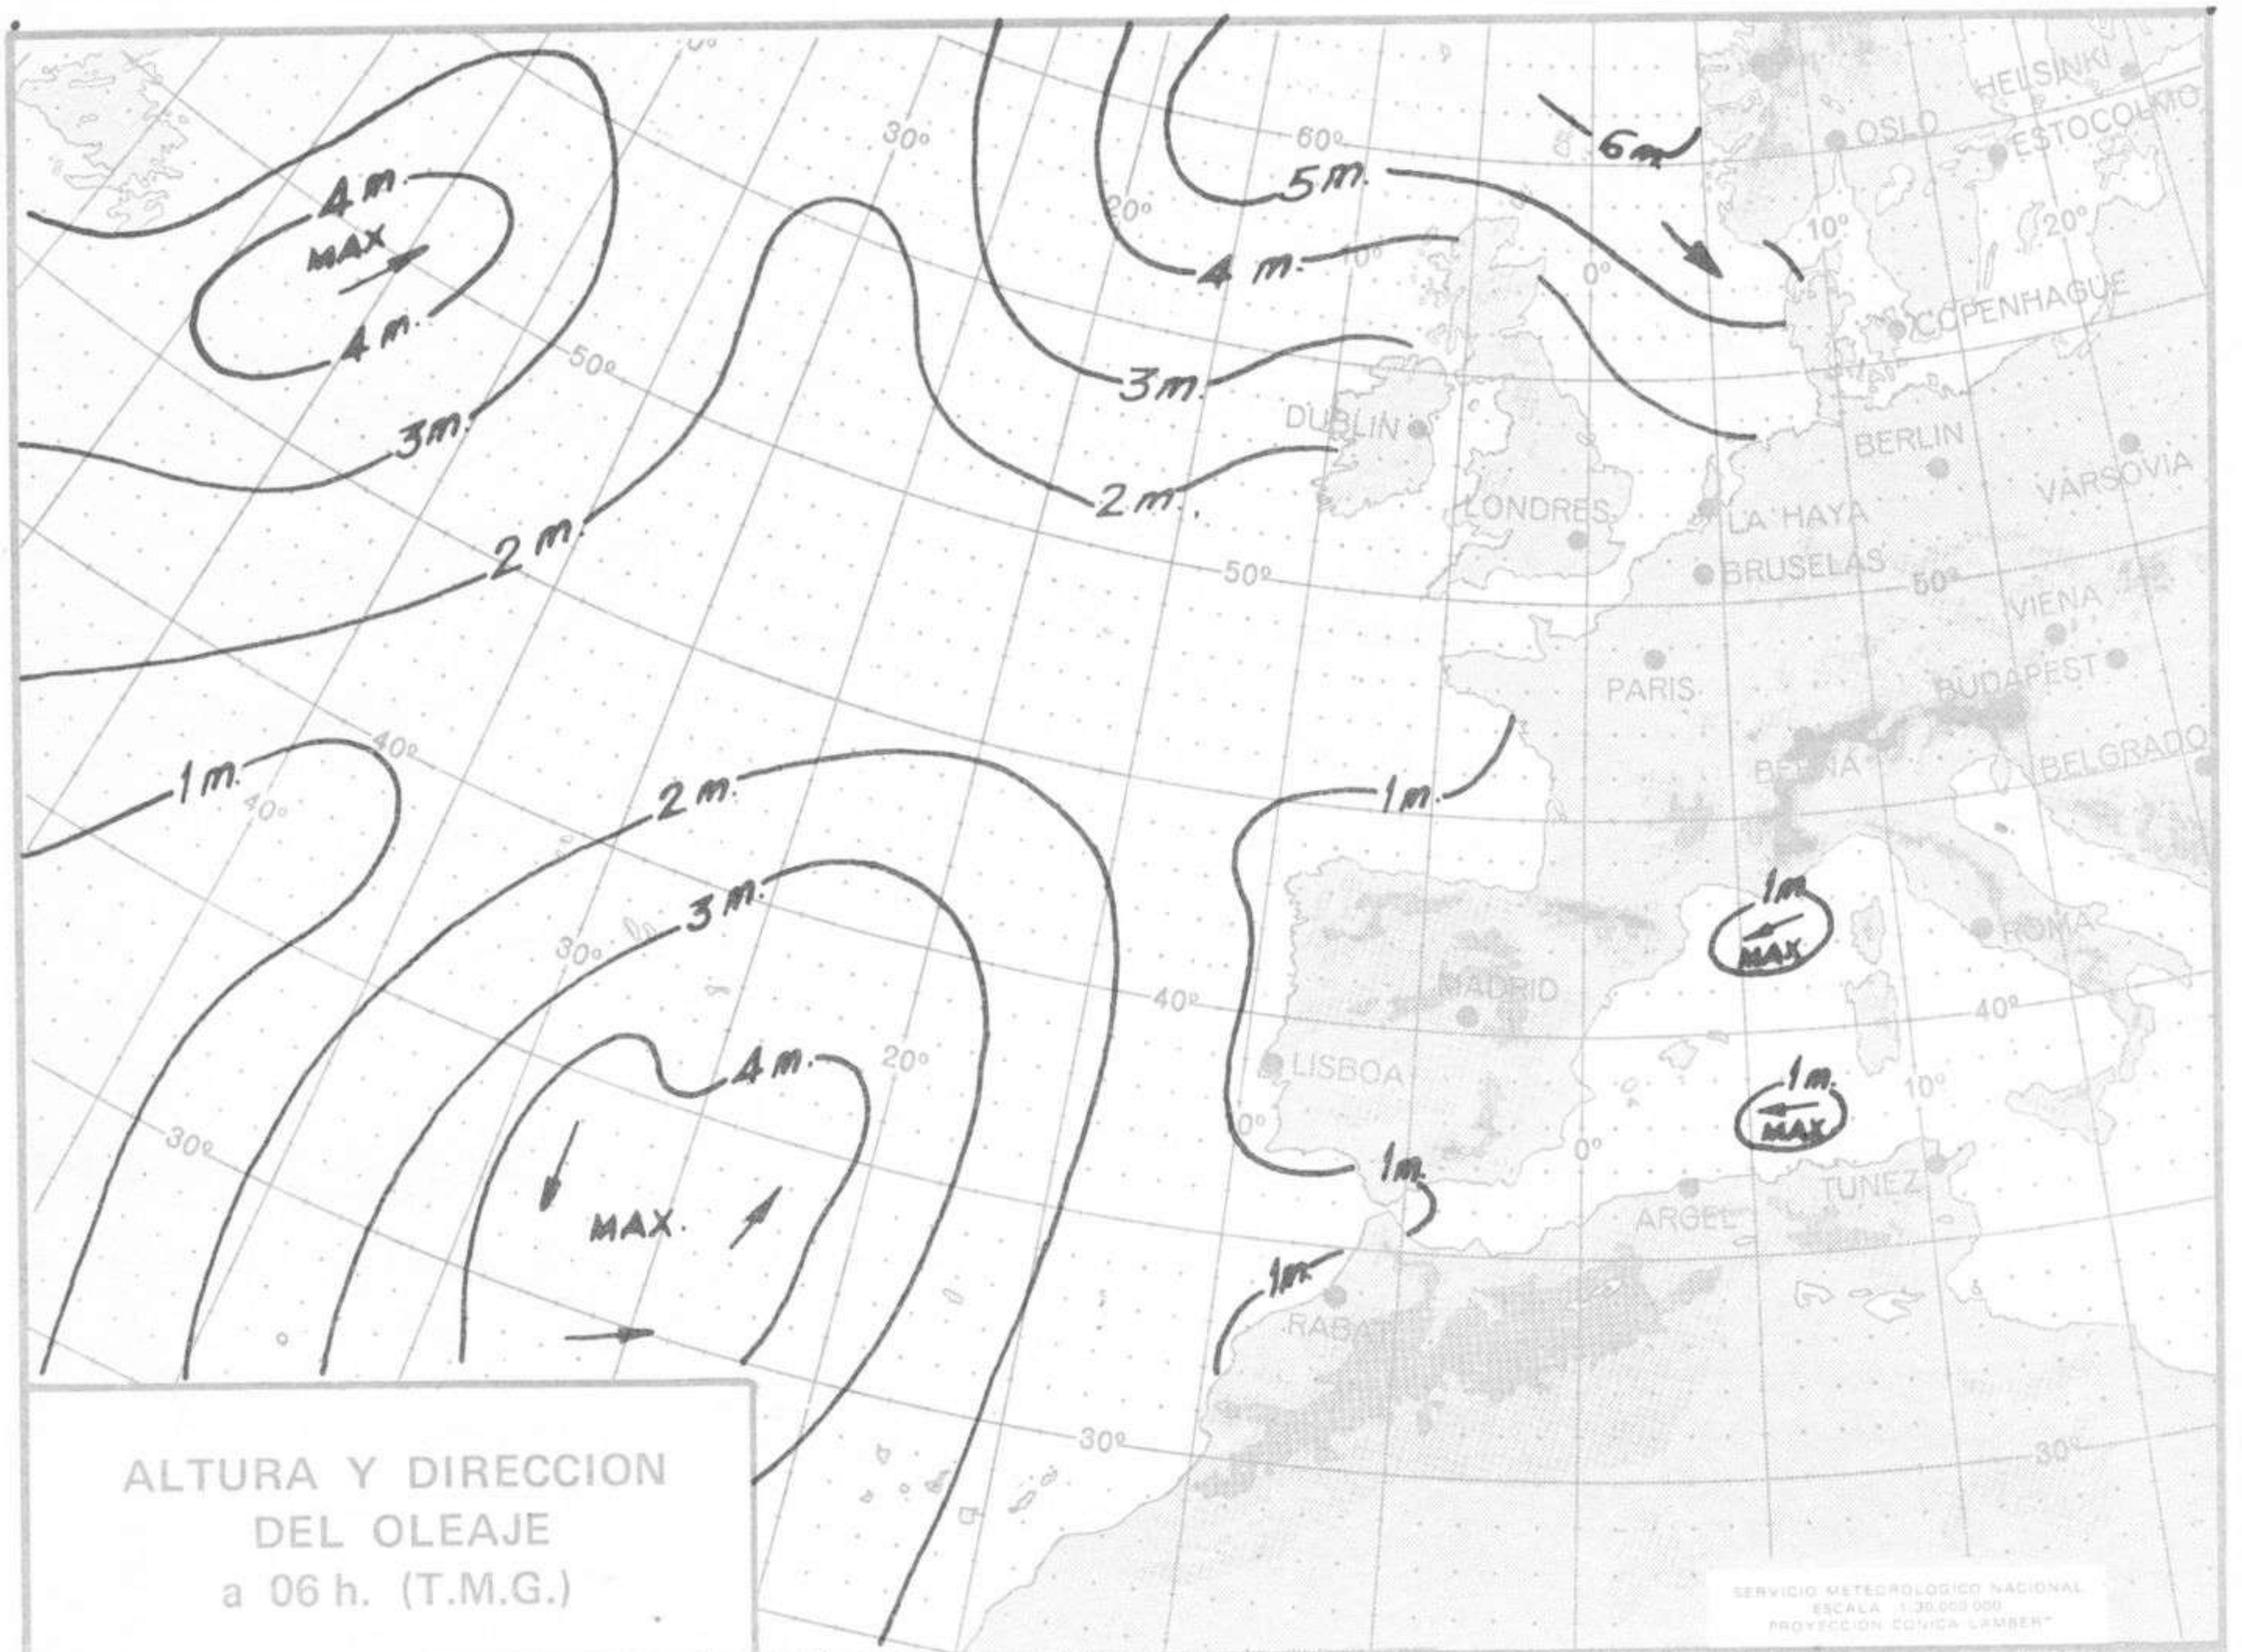

COMPLEMENTO A LA INFORMACION TECNICA DIARIA

Dirección postal: Centro de Análisis y Predicción (Ciudad Universitaria), Apartado 285 - Madrid - 3 - (España) - Teléfono: 244 35 00
Fonometeo local: teléfono 094 - Fonometeo España: teléfono 232 69 40 de Madrid

MADRID, Lunes 19 de NOVIEMBRE de 1.973

		R A D I O S O N D E O S														
		Sondeos a 00 horas (TMG)						Sondeos a 12 horas (TMG)								
		Presiones tipo			Puntos notables			Presiones tipo			Puntos notables					
		PPP	hhh	TT	DD	dd	ff	PPP	TT	DD	PPP	TT	DD	PPP	TT	DD
La Coruña 08.001	1000															
	850															
	700															
	500															
	400															
	300															
	250															
	200															
	150															
	100															
	70															
50																
30																
20																
Madrid / Barajas 08.221	1000		192					948	4	28				1000	214	
	850	1529	8	58	15	08		899	10					846	4	60
	700	3105	-1	64	15	08		772	4	64				816	7	
	500	5710	-19		16	12		582	-10	63				573	-10	
	400	7330	-31		13	06		348	-38					469	-22	
	300	9310	-46		01	03		282	-50					439	-25	
	250							212	-xx					224	-63	
	200													170	-65	
	150													65	-61	
	100															
	70															
50																
30																
20																
Palma de Maiorca/Bon Bonet 08.302	1000		191	14	56	00	00	1017	14	56				1000	195	17
	850	1541	4	15	07	12		967	13	56				807	3	56
	700	31220	1	65	09	19		850	4	15				729	4	74
	500	5730	-19	57	12	17		826	9	65				253	-57	
	400	7360	-31	41	12	17		756	4	64				210	-65	
	300	9330	-48	56	11	19		684	0	63				89	-61	
	250	10510	-58		11	19		413	-29	42						
	200	11890	-66		11	16		258	-56	56						
	150	13640	-66		06	12		212	-66							
	100							140	-66							
	70															
50																
30																
20																
Santa Cruz de Tenerife -60.020	1000													1000		
	850													850		
	700													700		
	500													500		
	400													400		
	300													300		
	250													250		
	200													200		
	150													150		
	100													100		
	70													70		
50													50			
30													30			
20													20			

V I E N T O E N A L T I T U D																
Estación	Tipo de sonda	Indicativo	dia/hora	Tierra dd ff	1000m dd ff	1500m dd ff	2000m dd ff	3000m dd ff	4000m dd ff	5500m dd ff	7000m dd ff	9000m dd ff	10500m dd ff	12000m dd ff	13500m dd ff	16000m dd ff