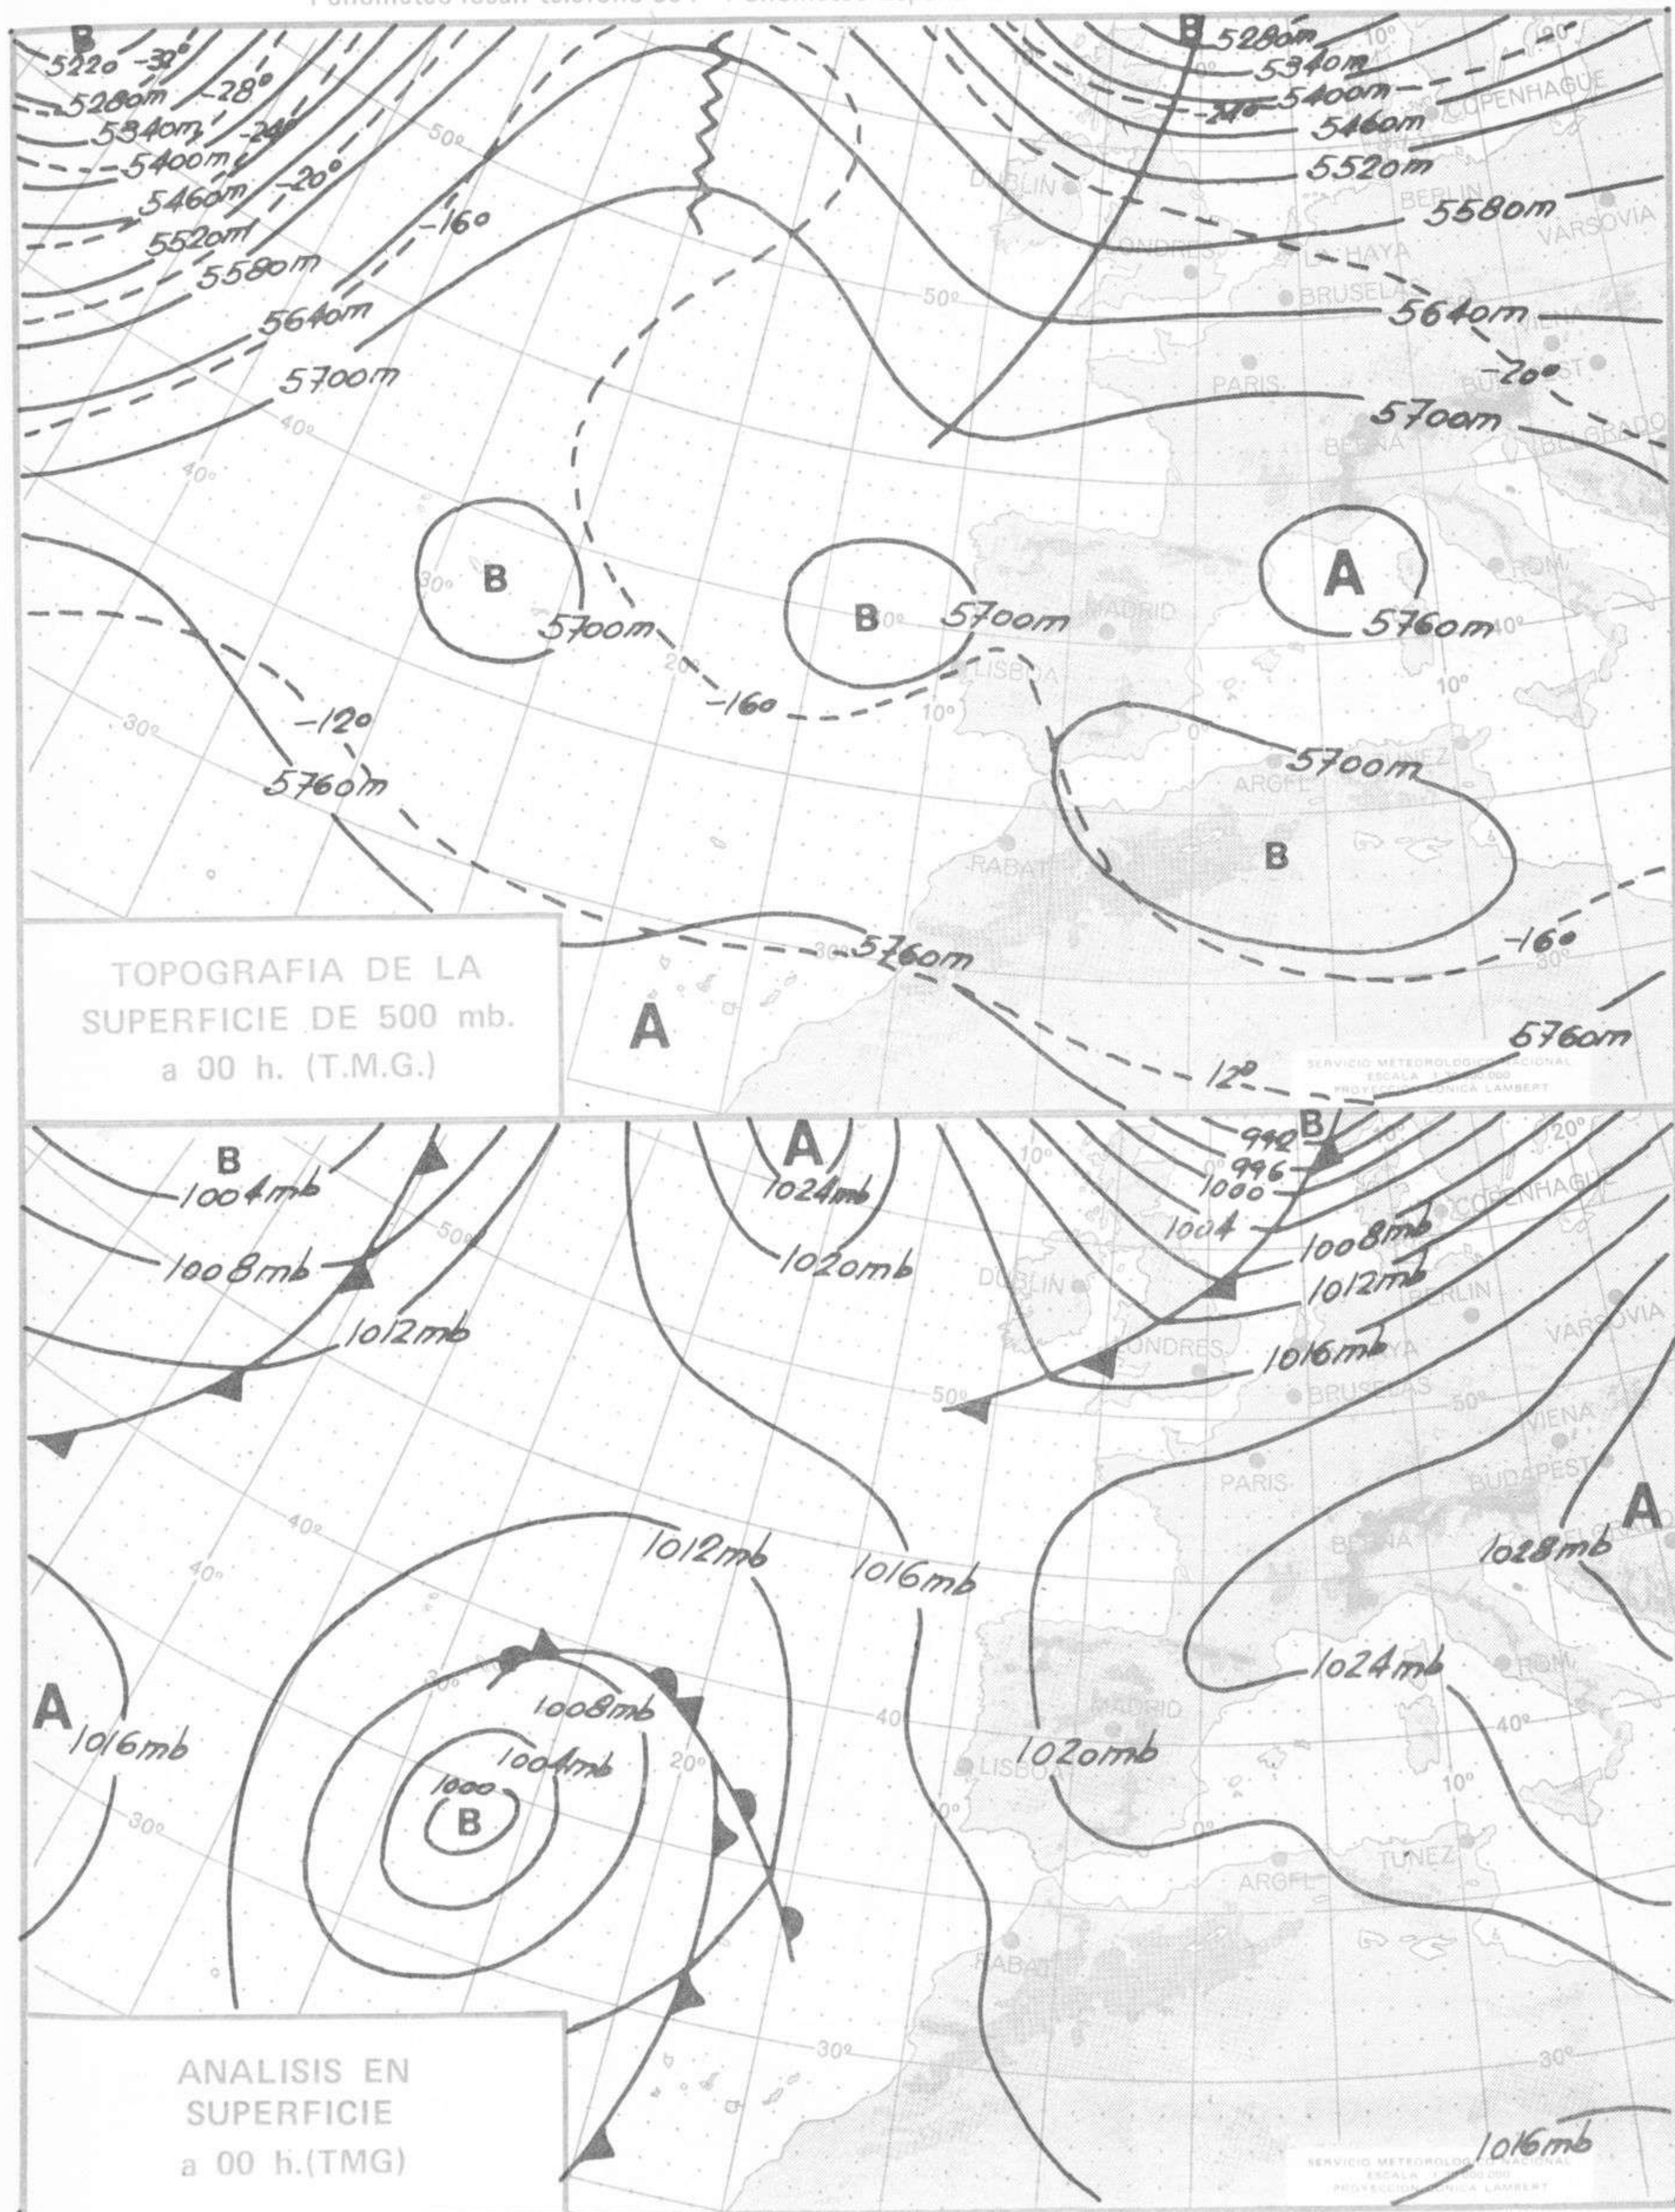

Dirección postal: Centro de Análisis y Predicción (Ciudad Universitaria), Apartado 285 - Madrid - 3 - (España) - Teléfono: 244 35 00
Fonometeo local: teléfono 094 - Fonometeo España: teléfono 232 69 40 de Madrid