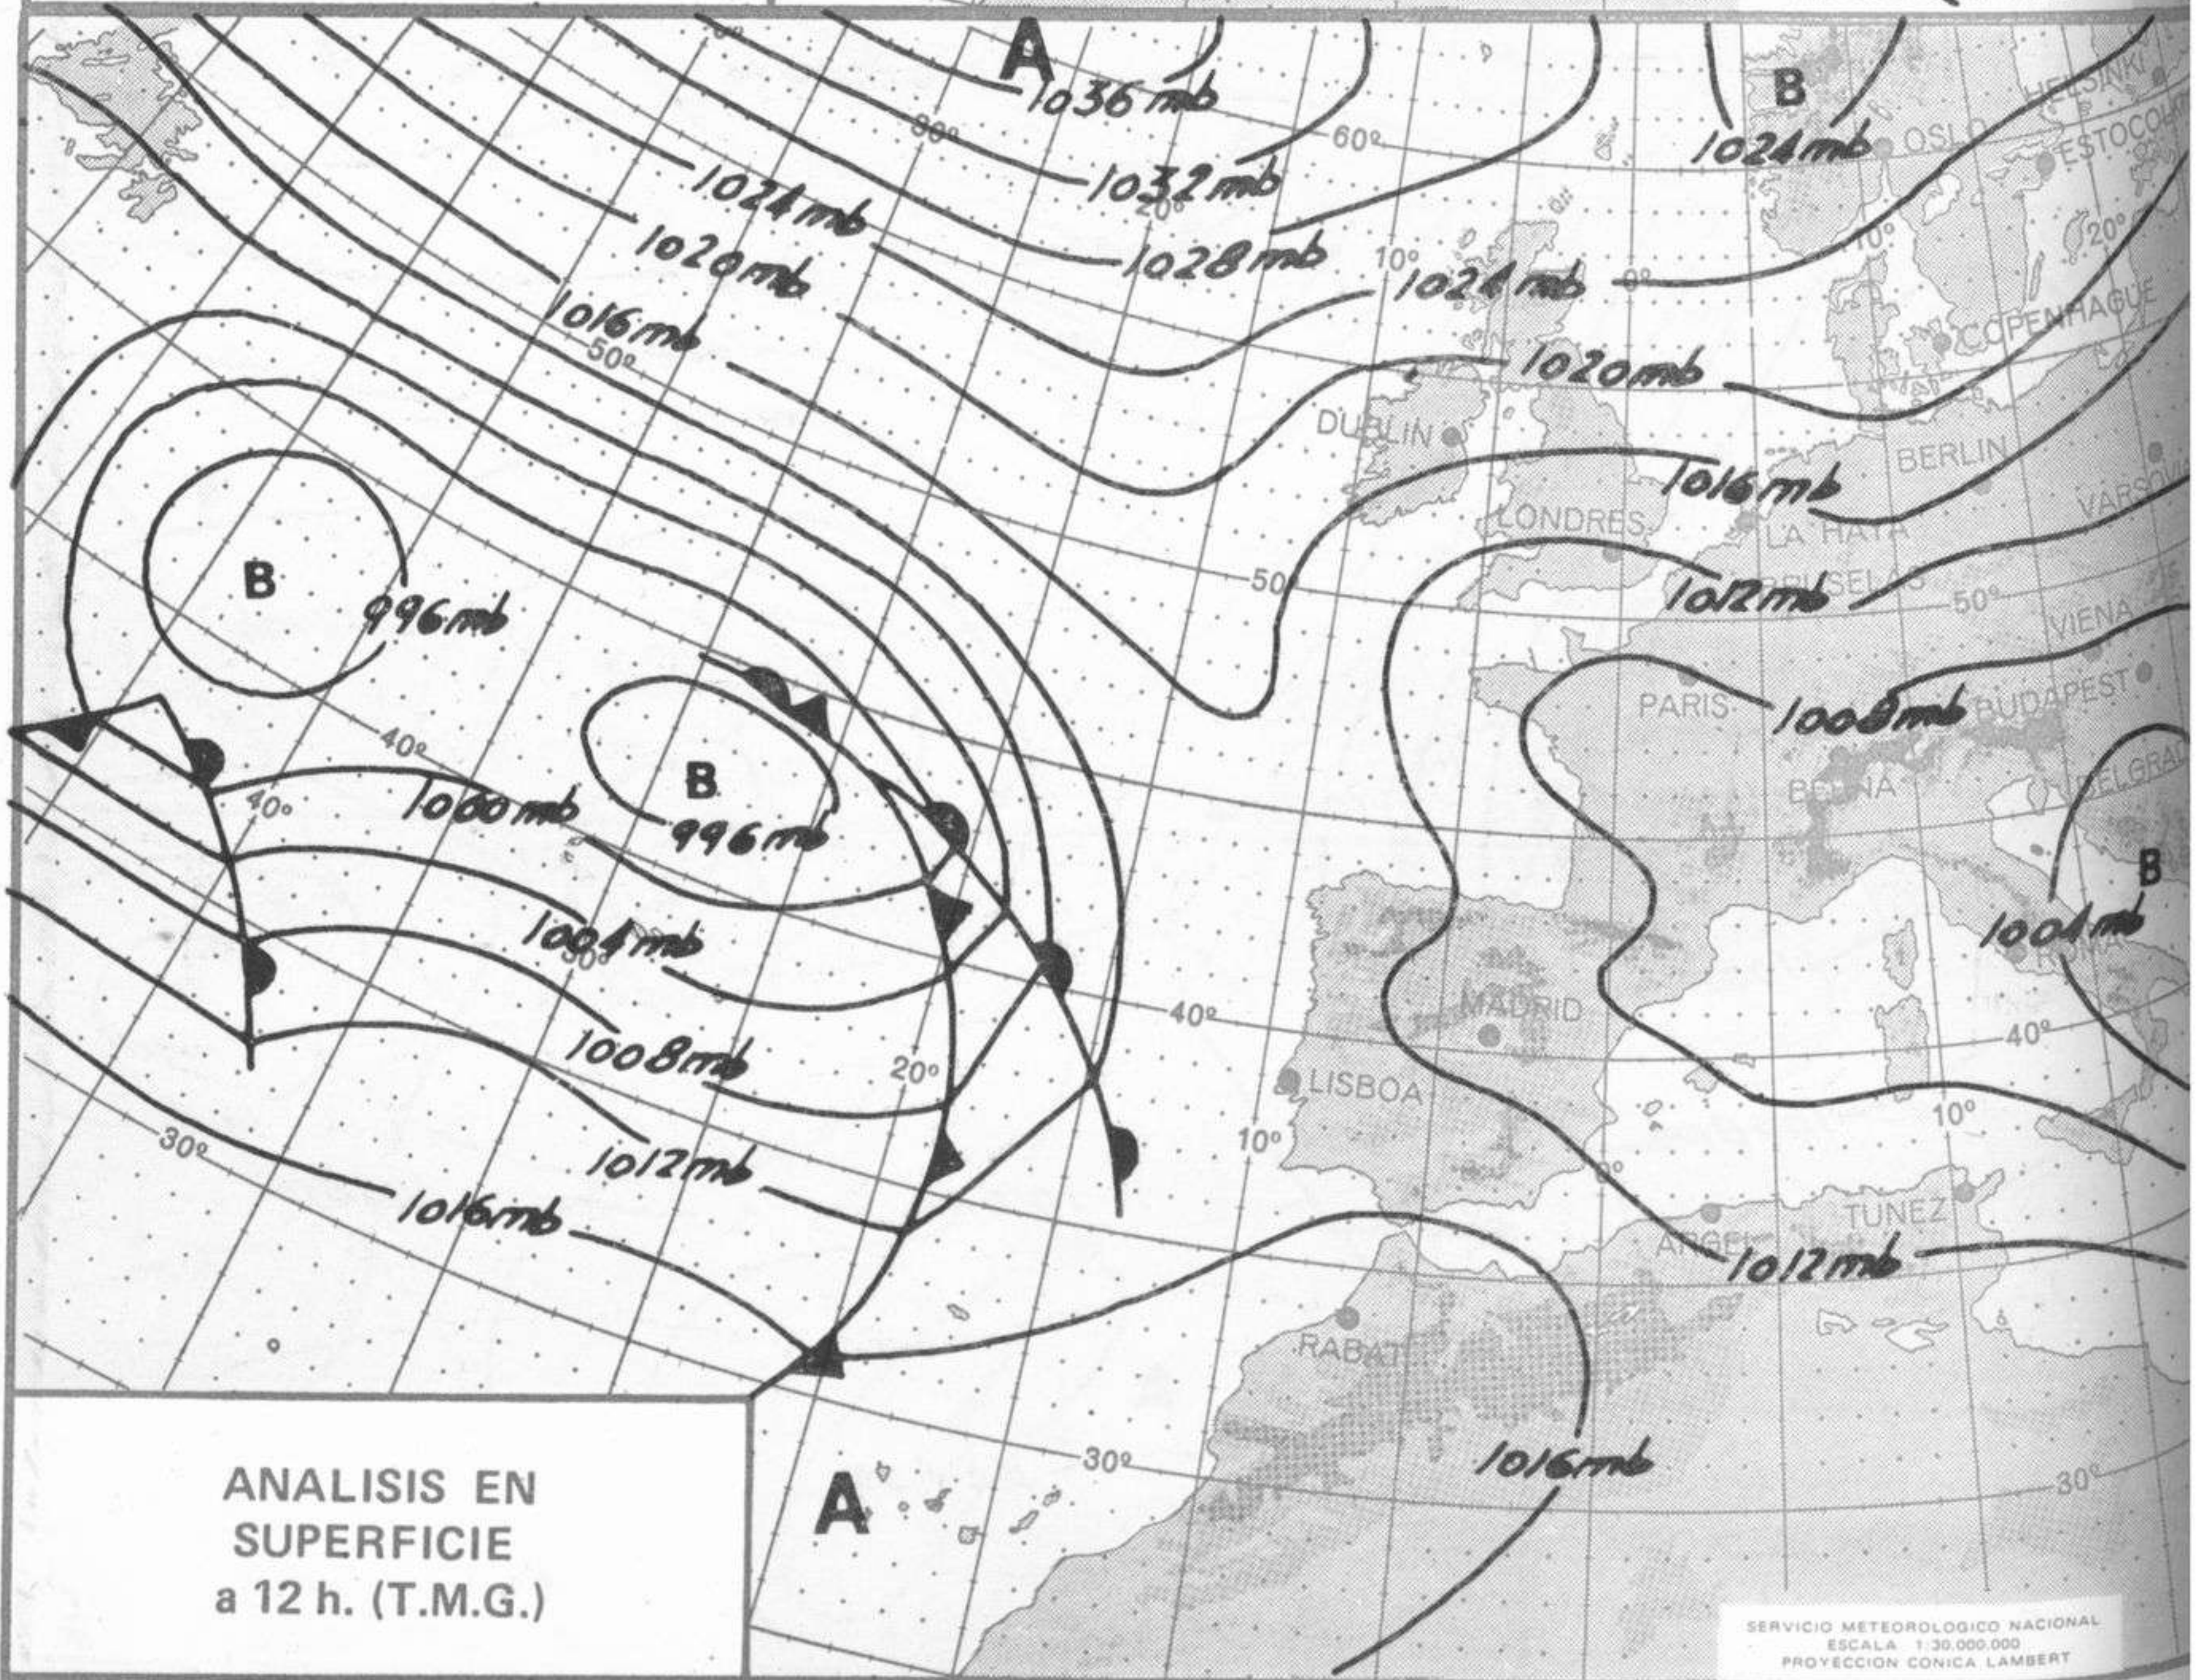

ANALISIS EN SUPERFICIE a 12 h. (T.M.G.)

SERVICIO METEOROLOGICO NACIONAL
ESCALA 1:30.000.000
PROYECCION CONICA LAMBERT