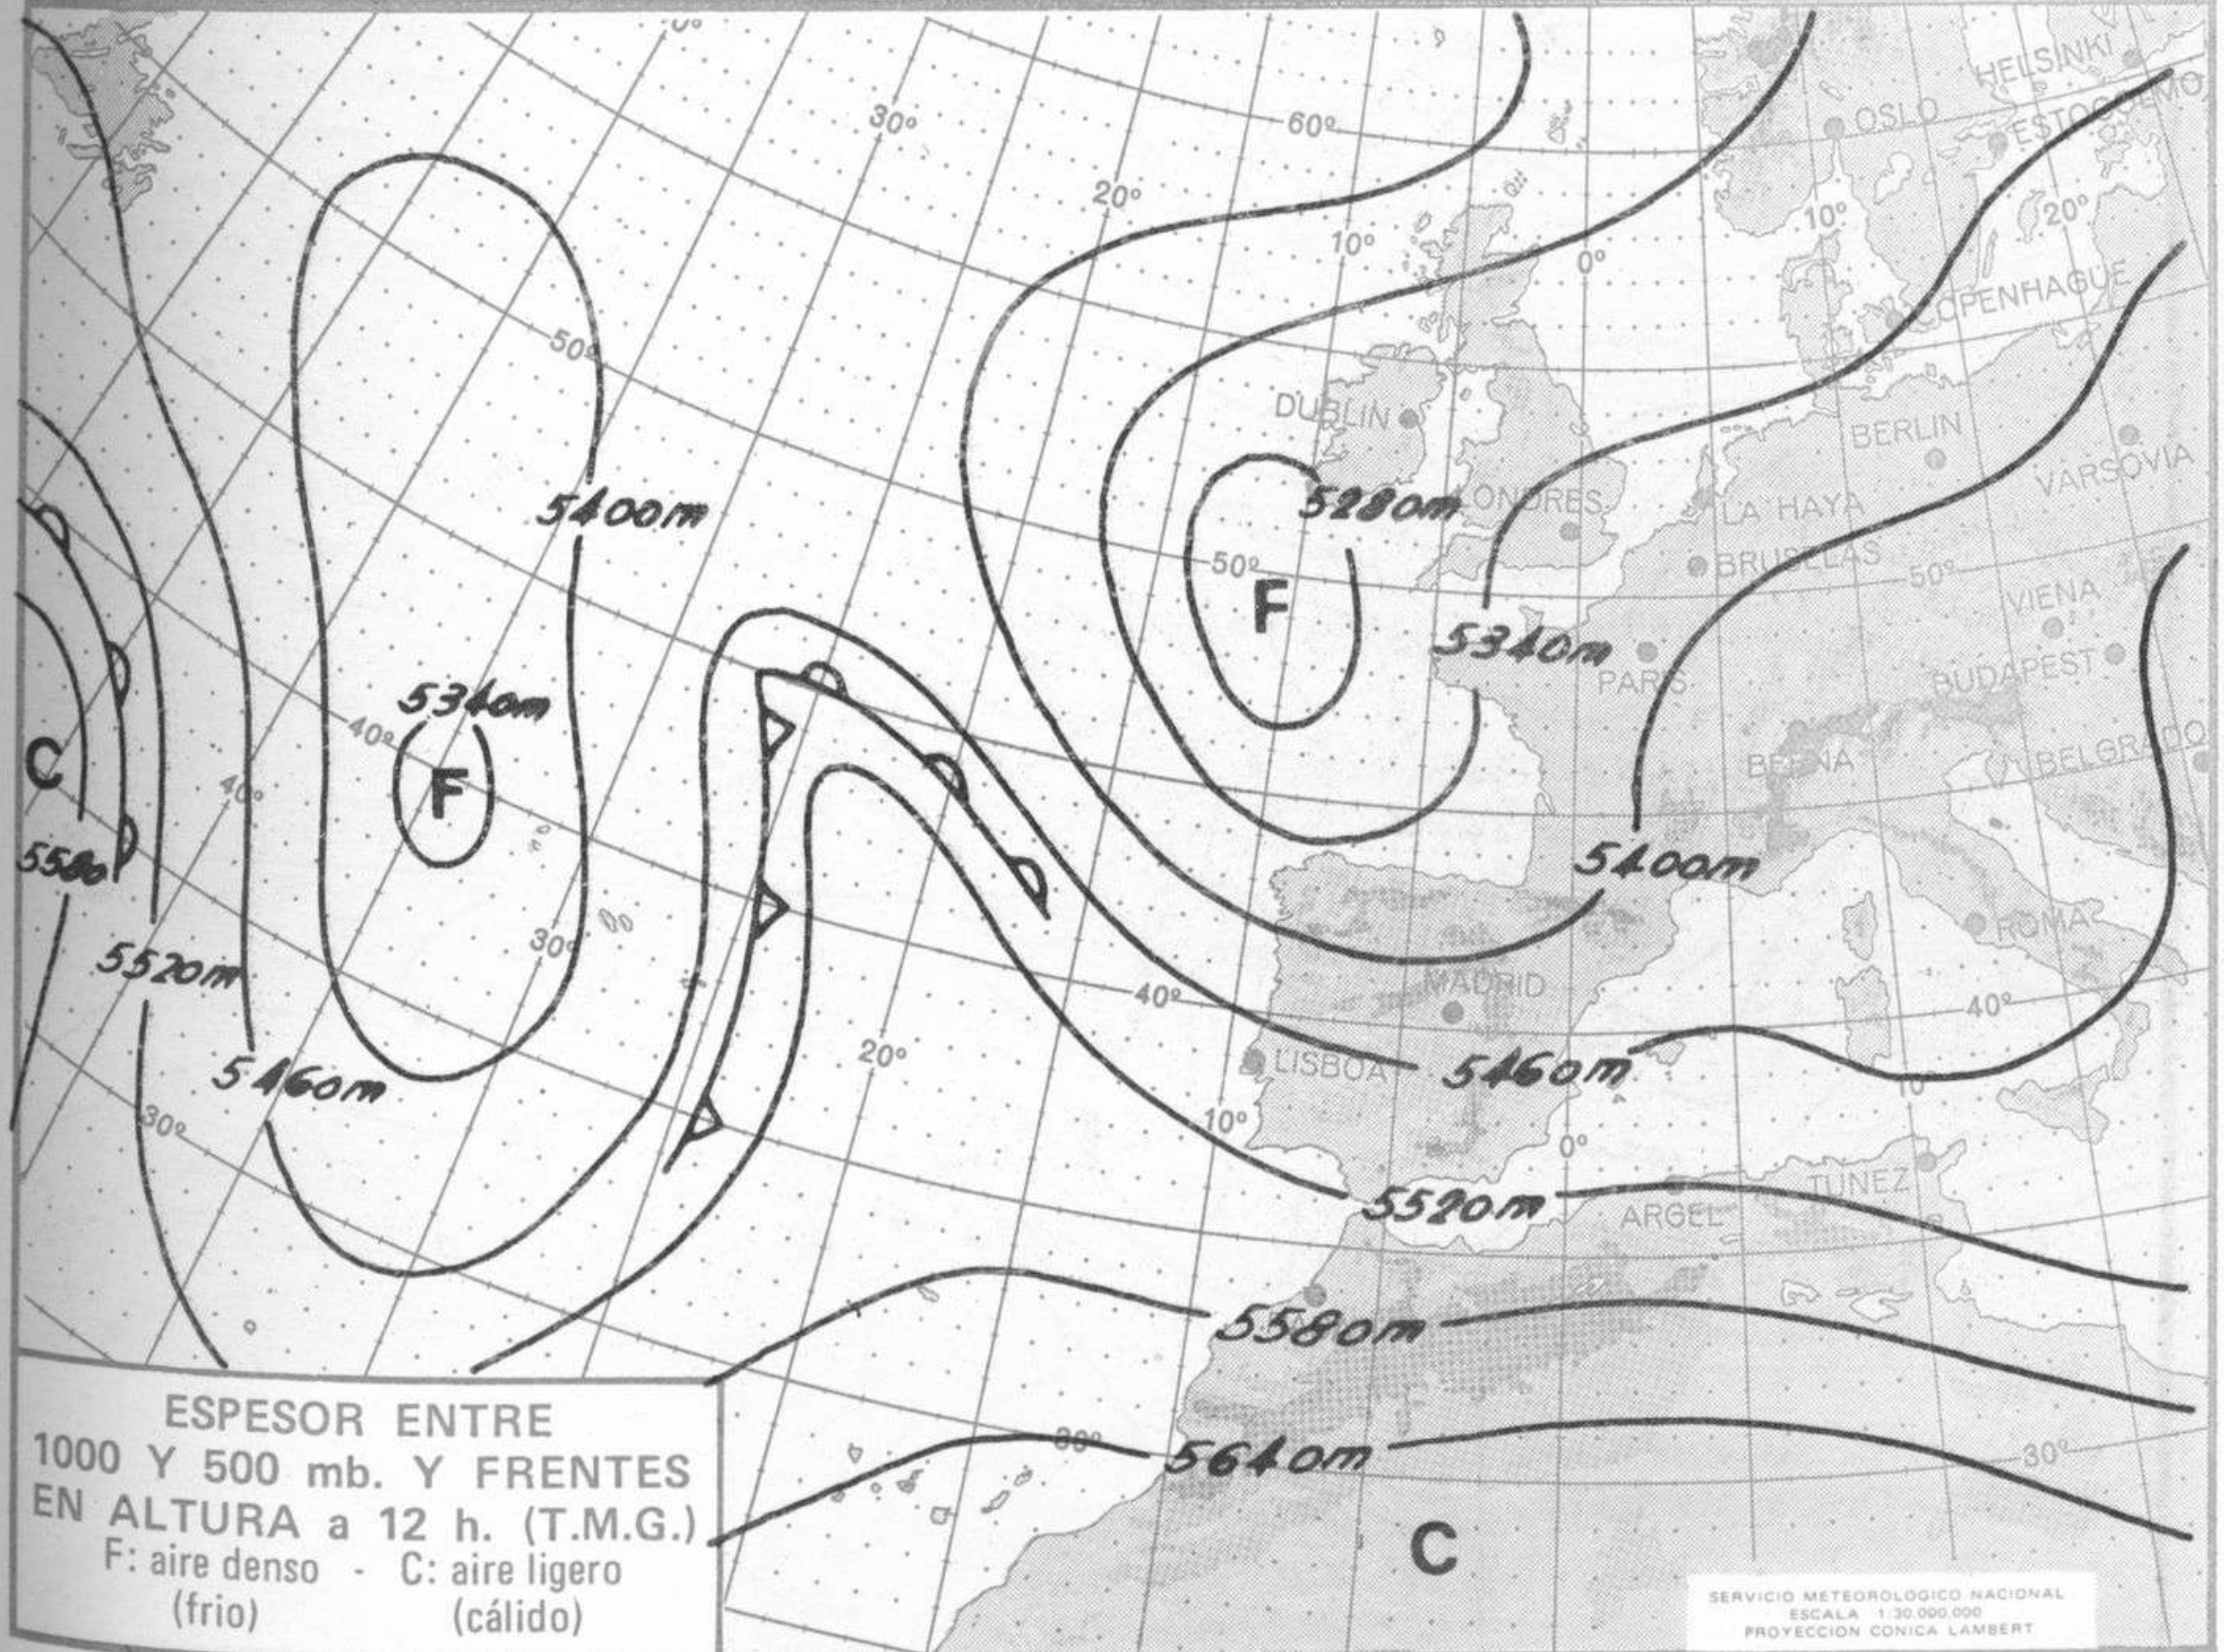

TOPOGRAFIA DE LA SUPERFICIE DE 500 mb. a 12 h. (T.M.G.)

SERVICIO METEOROLOGICO NACIONAL
ESCALA 1:30.000.000
PROYECCION CONICA LAMBERT

ANALISIS EN SUPERFICIE a 12 h. (T.M.G.)

SERVICIO METEOROLOGICO NACIONAL
ESCALA 1:30.000.000
PROYECCION CONICA LAMBERT