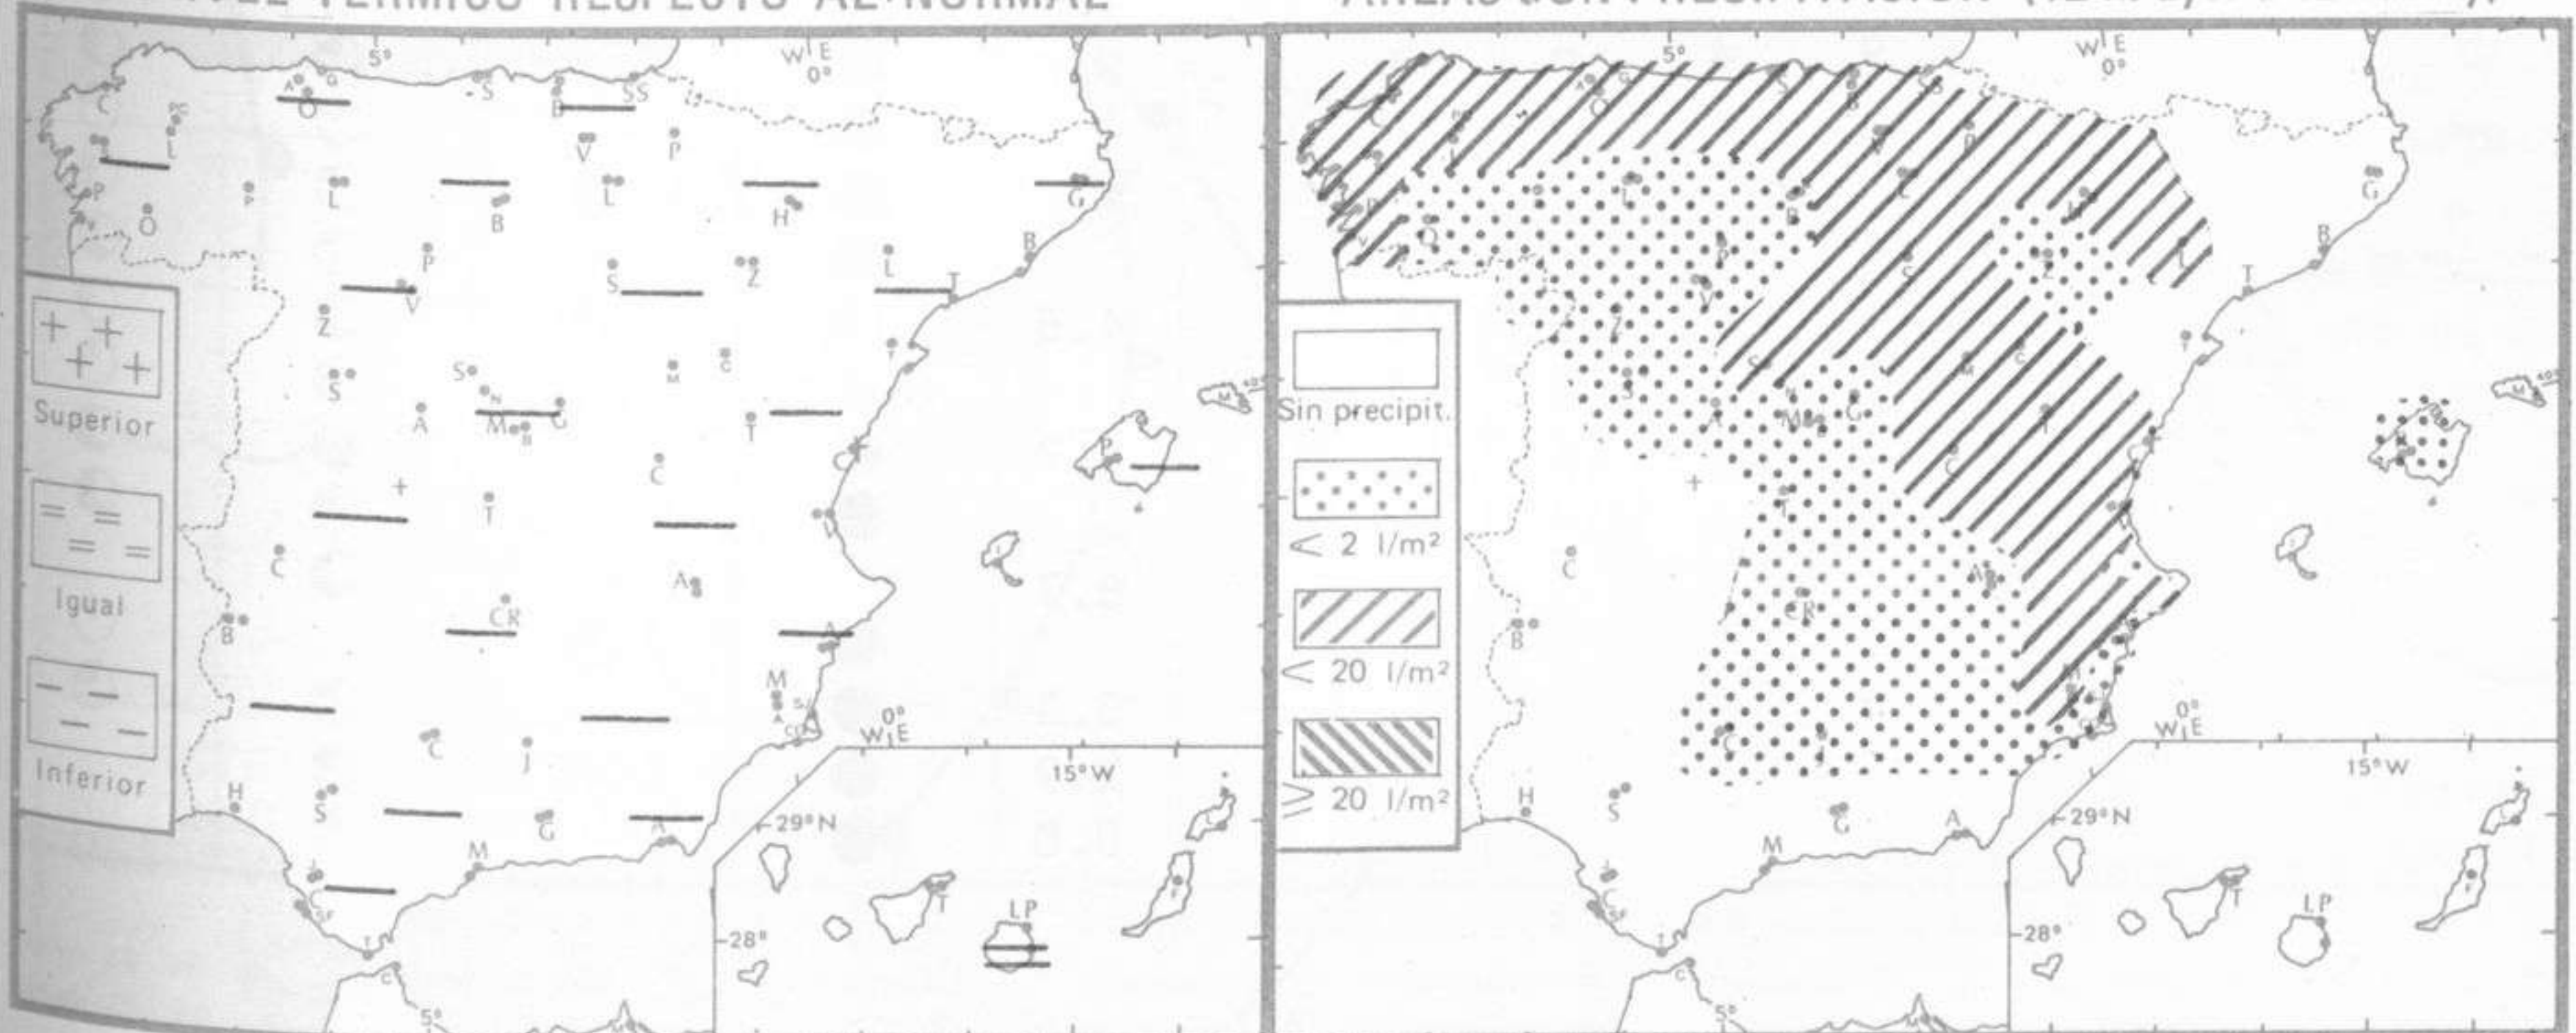

Vientos fuertes: Rachas de viento fuerte en la tarde de ayer en Andalucía, Extremadura, Centro, La Mancha y muy aisladas en el Cantábrico.

Temperaturas destacables: Inferiores a las normales en toda la Península y Baleares con máximas de ayer comprendidas entre 23º en Sevilla y 10º en Lugo, Oviedo, Soria y Avila y mínimas de hoy entre 0º en Avila y Vitoria y las más alta de las mínimas 13º en Cádiz. En Canarias las mínimas de hoy han sido de 14 grados.

PRONOSTICO PARA MAÑANA:

Cielo muy nuboso o cubierto en la vertiente atlántica con precipitaciones que se iniciarán en las costas atlánticas de Galicia y golfo de Cádiz y se irán extendiendo durante el día al resto de la vertiente atlántica alcanzando a última hora de forma débil Aragón, región mediterránea y Cantábrico. Aumento de las temperaturas mínimas y descenso de las máximas. Las precipitaciones serán de carácter tormentoso en algunos puntos. En Canarias cielo parcialmente nuboso con algún chubasco.

TENDENCIA PARA LOS DIAS 26 Y 27.

Día 26: Precipitaciones dispersas alternándose con algunos claros en la vertiente atlántica. Nubosidad abundante con lluvias en Cataluña y puntos del resto de la región mediterránea. Algún chubasco en el Cantábrico. **Día 27:** Parcialmente nuboso en la región mediterránea. Lluvias en la región atlántica. Chubascos dispersos en el Cantábrico.

NIVEL TERMICO RESPECTO AL NORMAL

AREAS CON PRECIPITACION (12 h. ayer a 12 h. hoy)