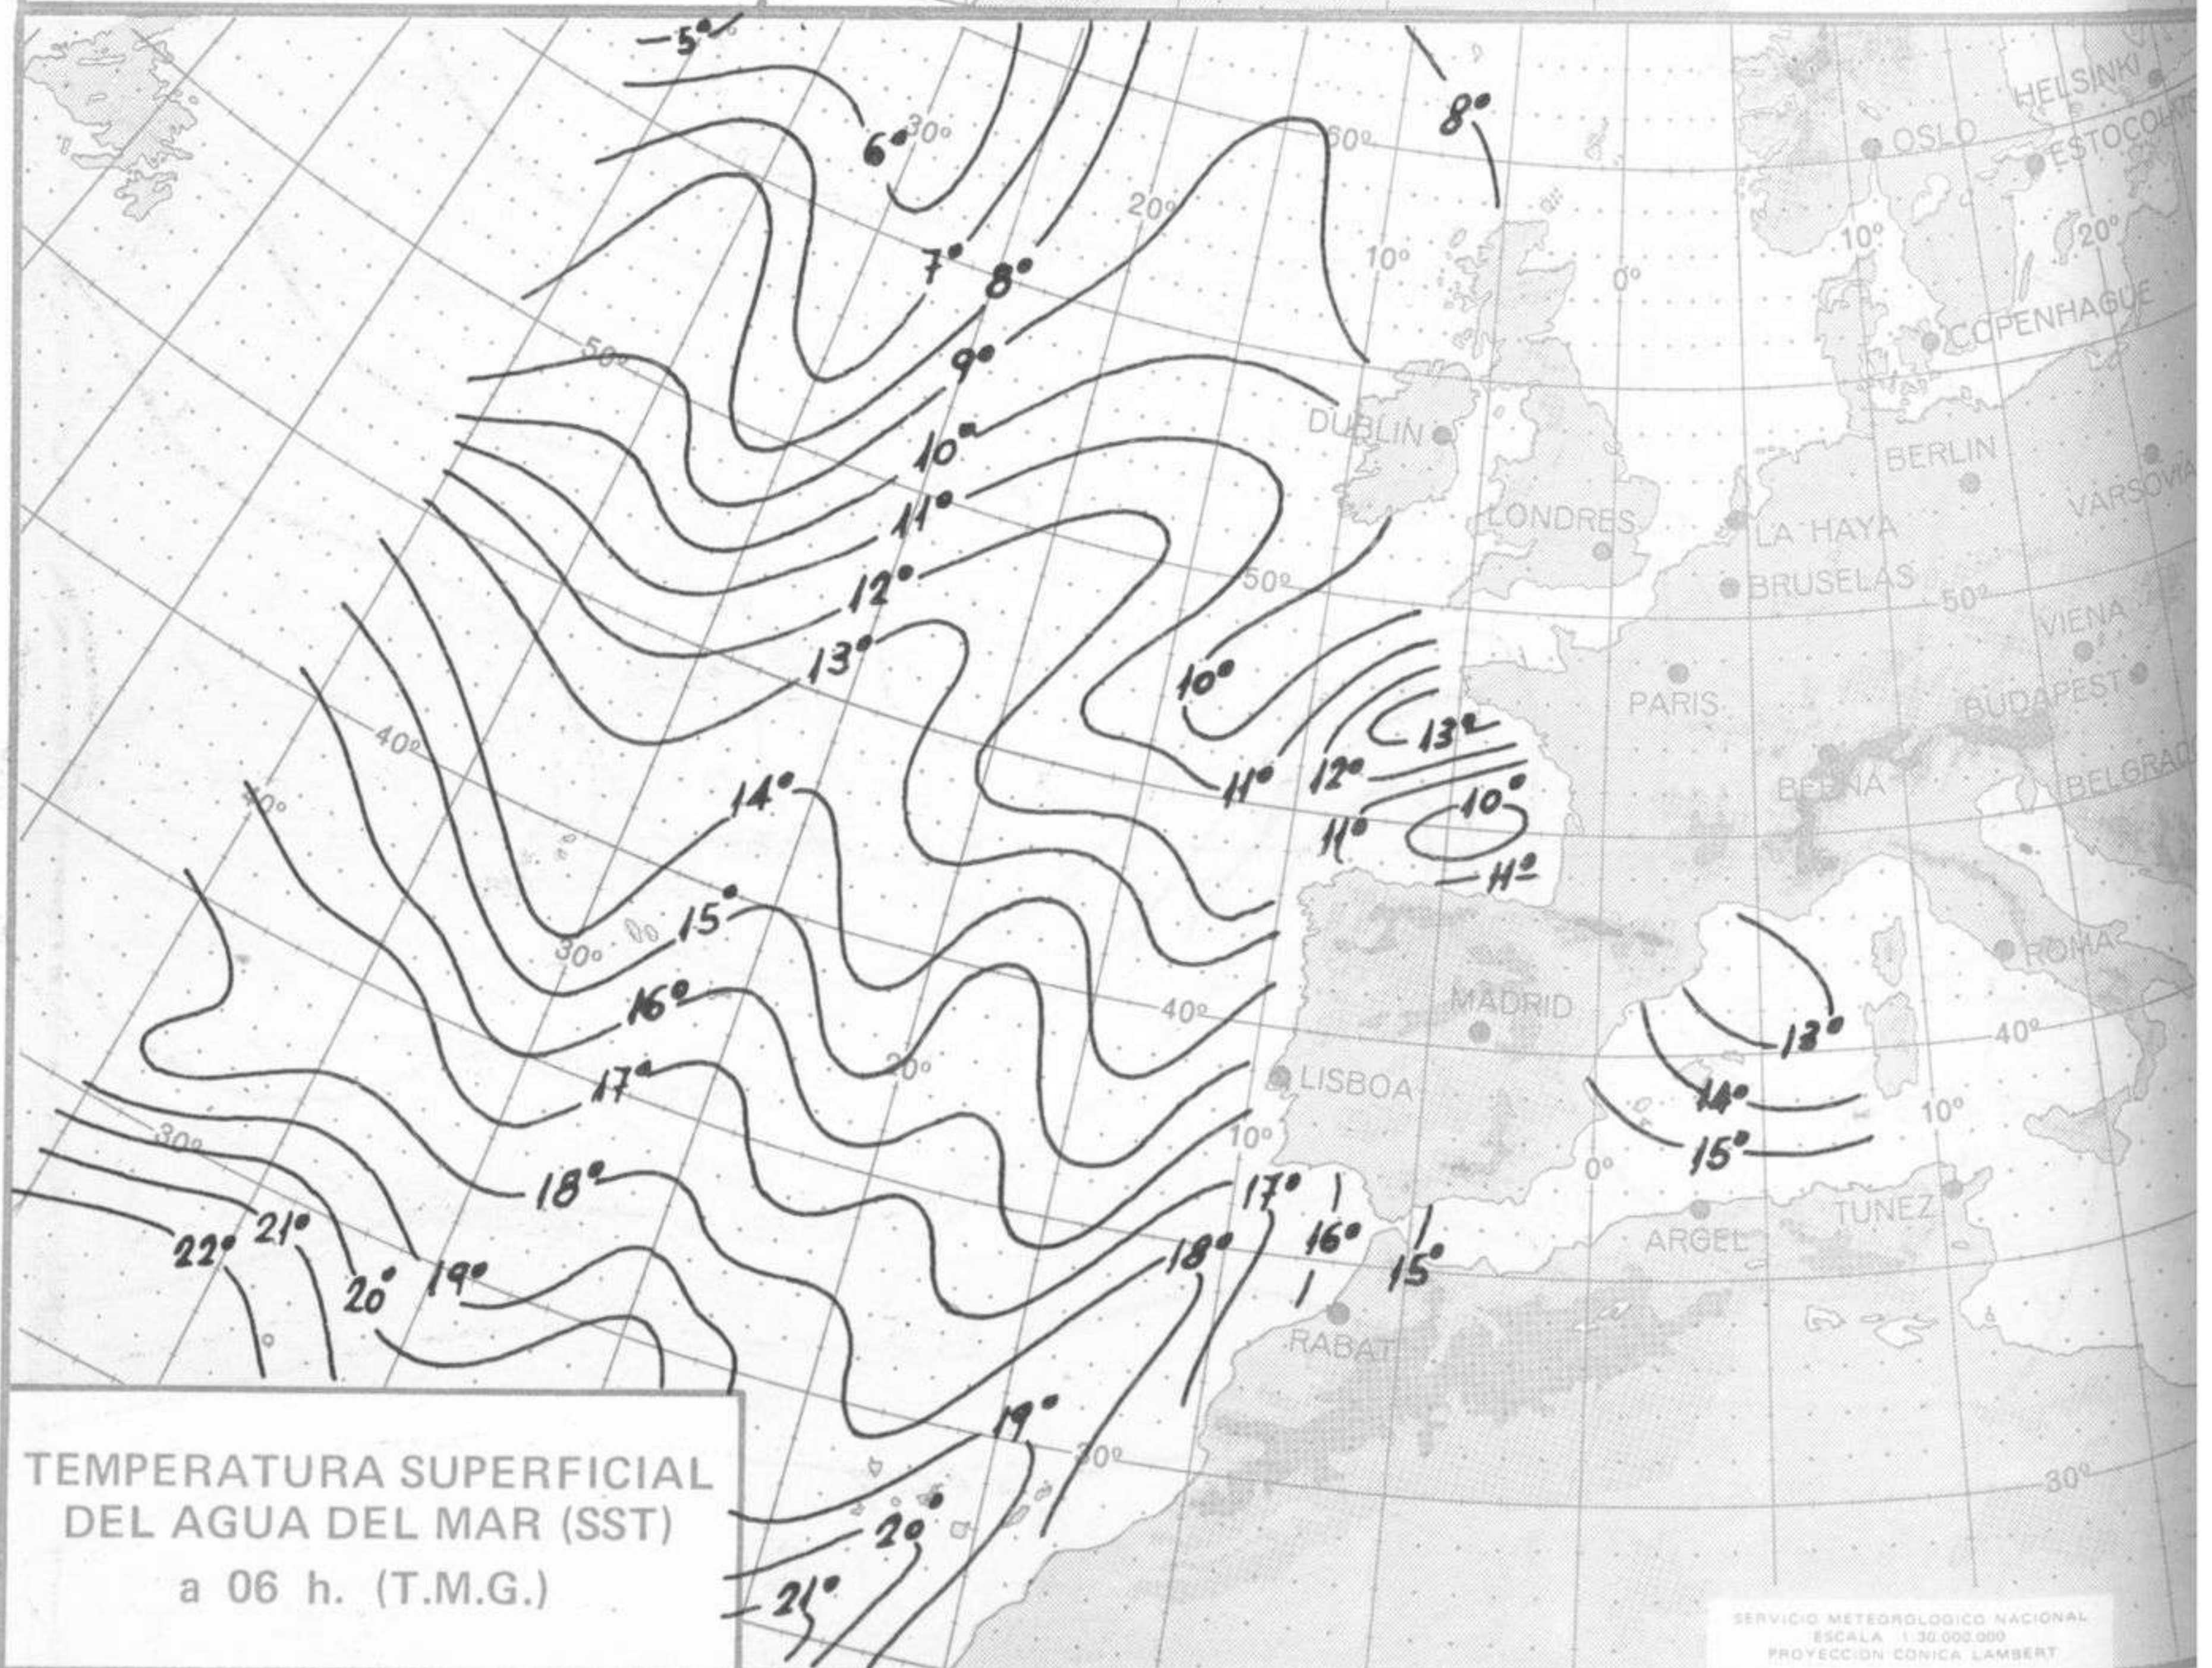

TOPOGRAFIA DE LA SUPERFICIE DE 500 mb. a 12 h. (T.M.G.)

SERVICIO METEOROLOGICO NACIONAL
ESCALA 1:30.000.000
PROYECCION CONICA LAMBERT

ANALISIS EN SUPERFICIE a 12 h. (T.M.G.)

SERVICIO METEOROLOGICO NACIONAL
ESCALA 1:30.000.000
PROYECCION CONICA LAMBERT