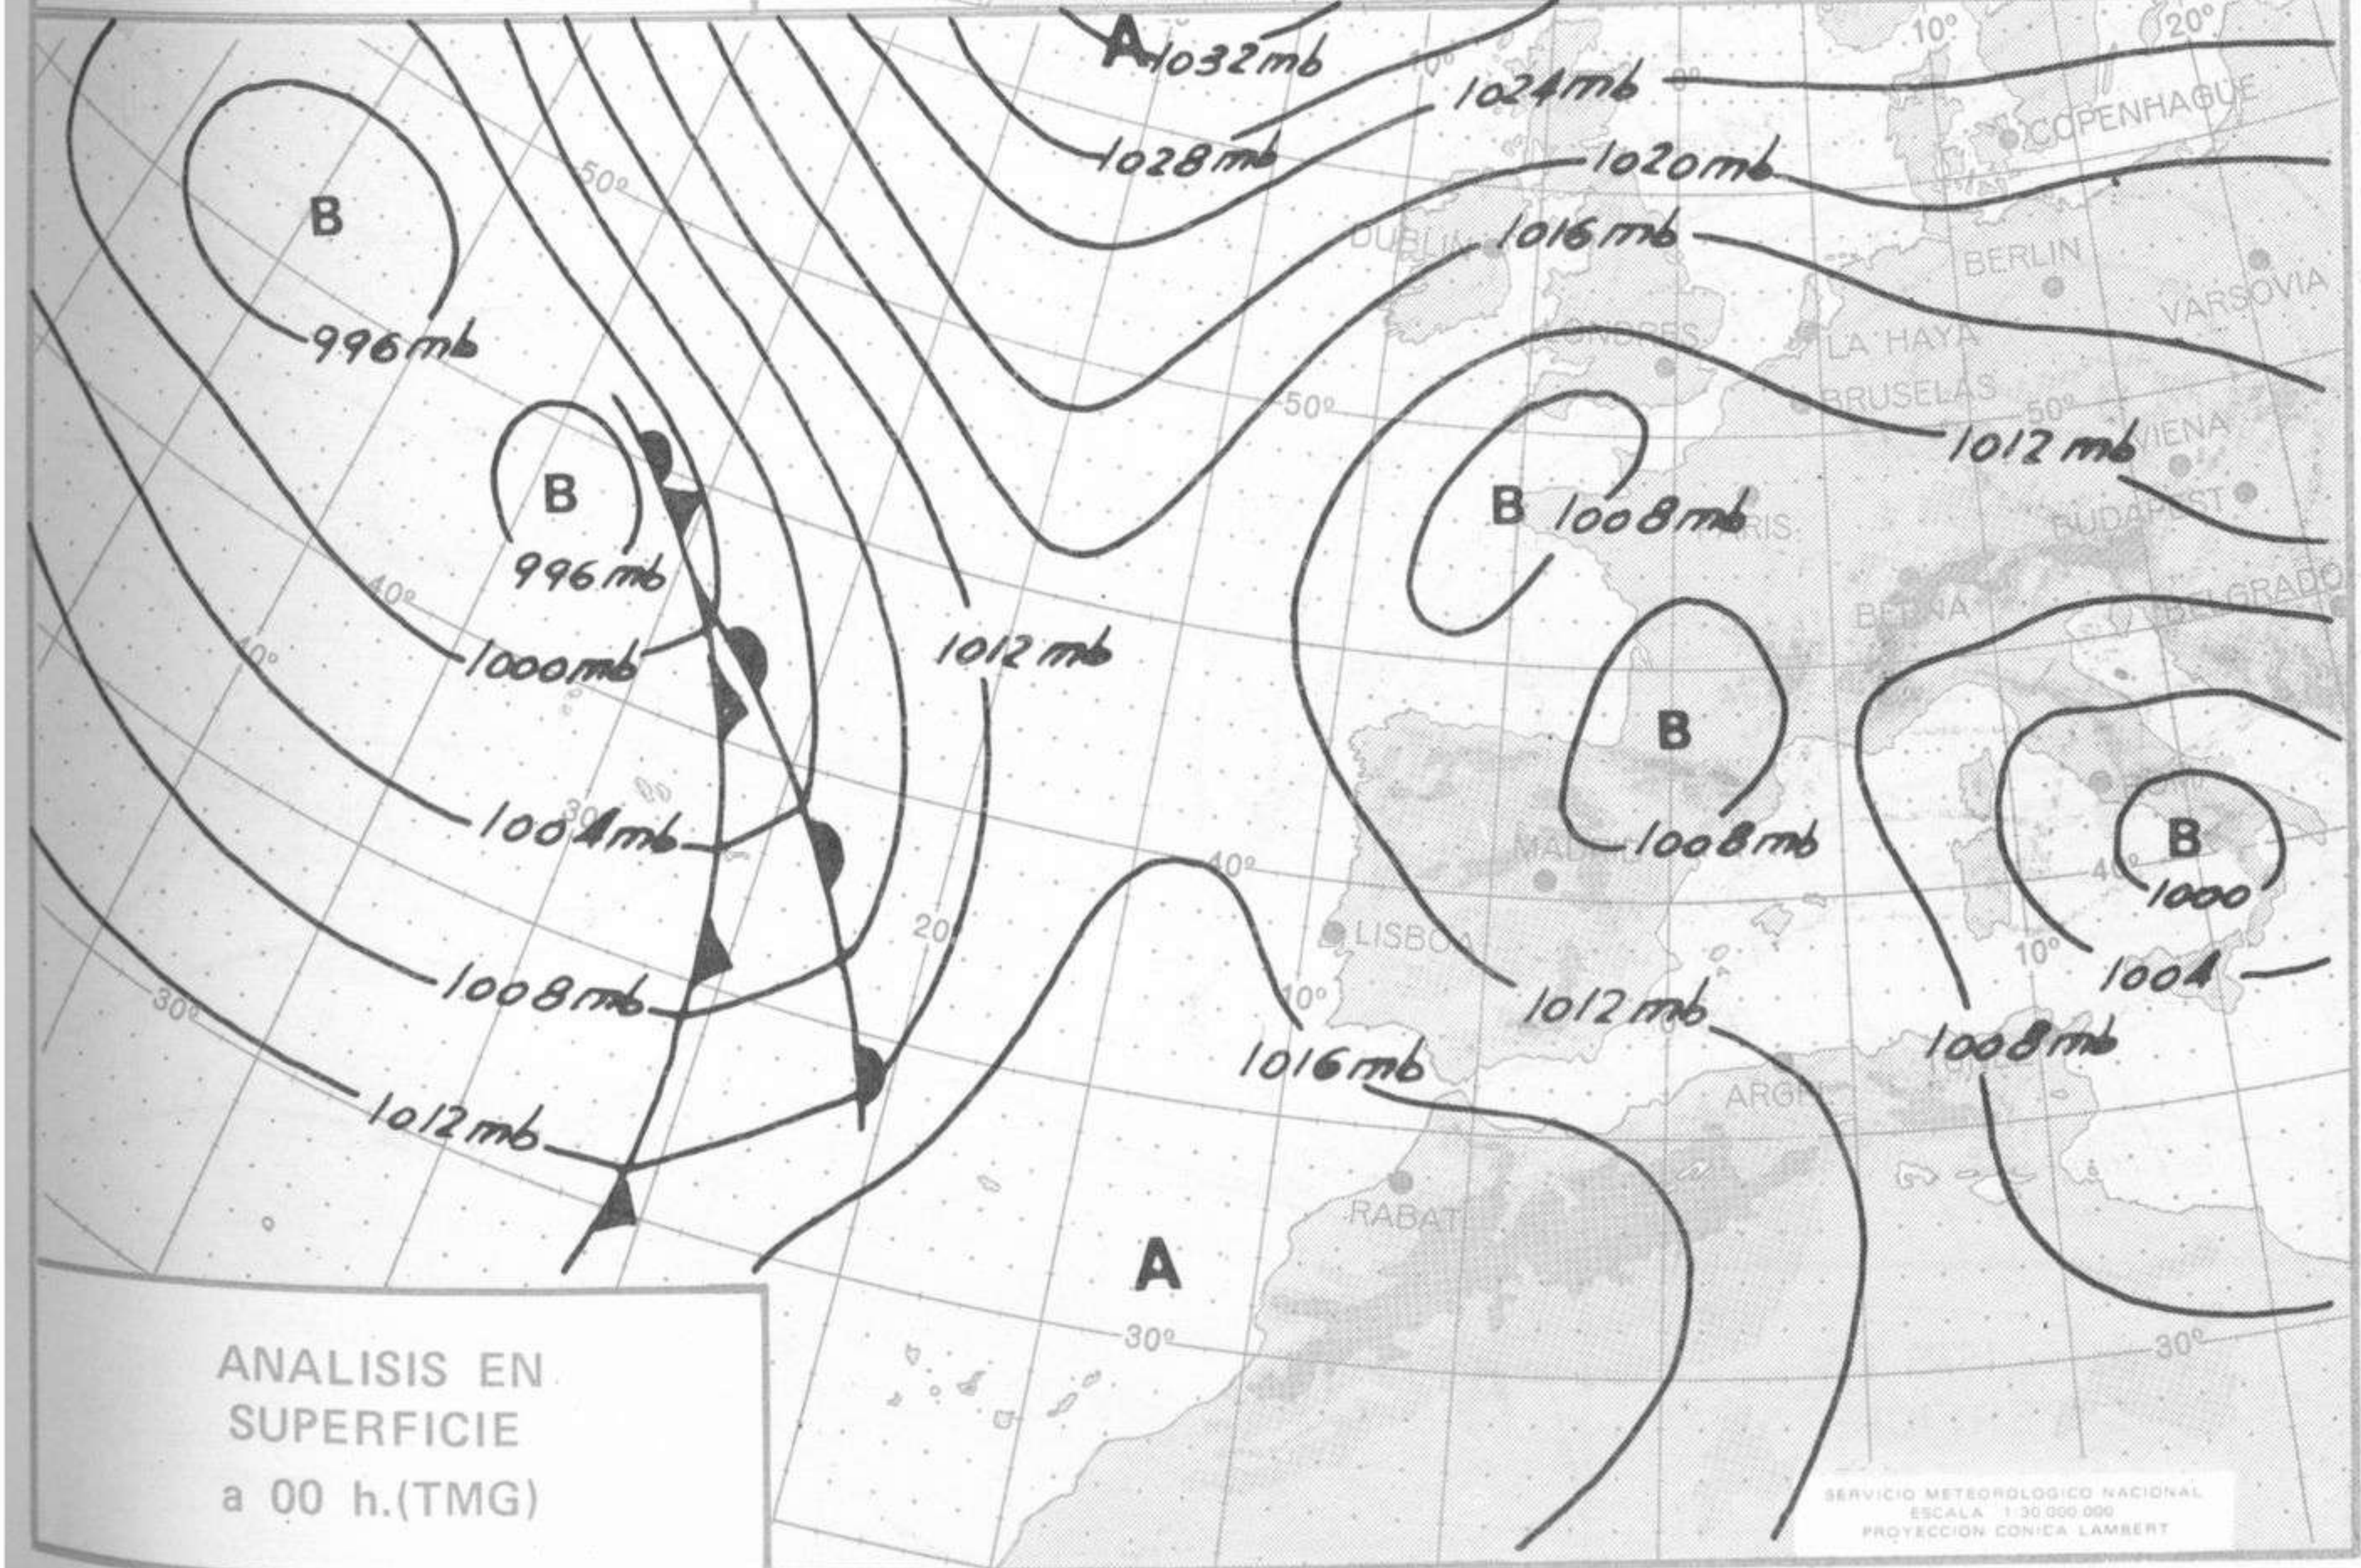

TOPOGRAFIA DE LA SUPERFICIE DE 500 mb. a 12 h. (T.M.G.)

Dirección postal: Centro de Análisis y Predicción (Ciudad Universitaria), Apartado 285 - Madrid - 3 - (España) - Teléfono: 244 35 00
Fonometeo local: teléfono 094 - Fonometeo España: teléfono 232 69 40 de Madrid