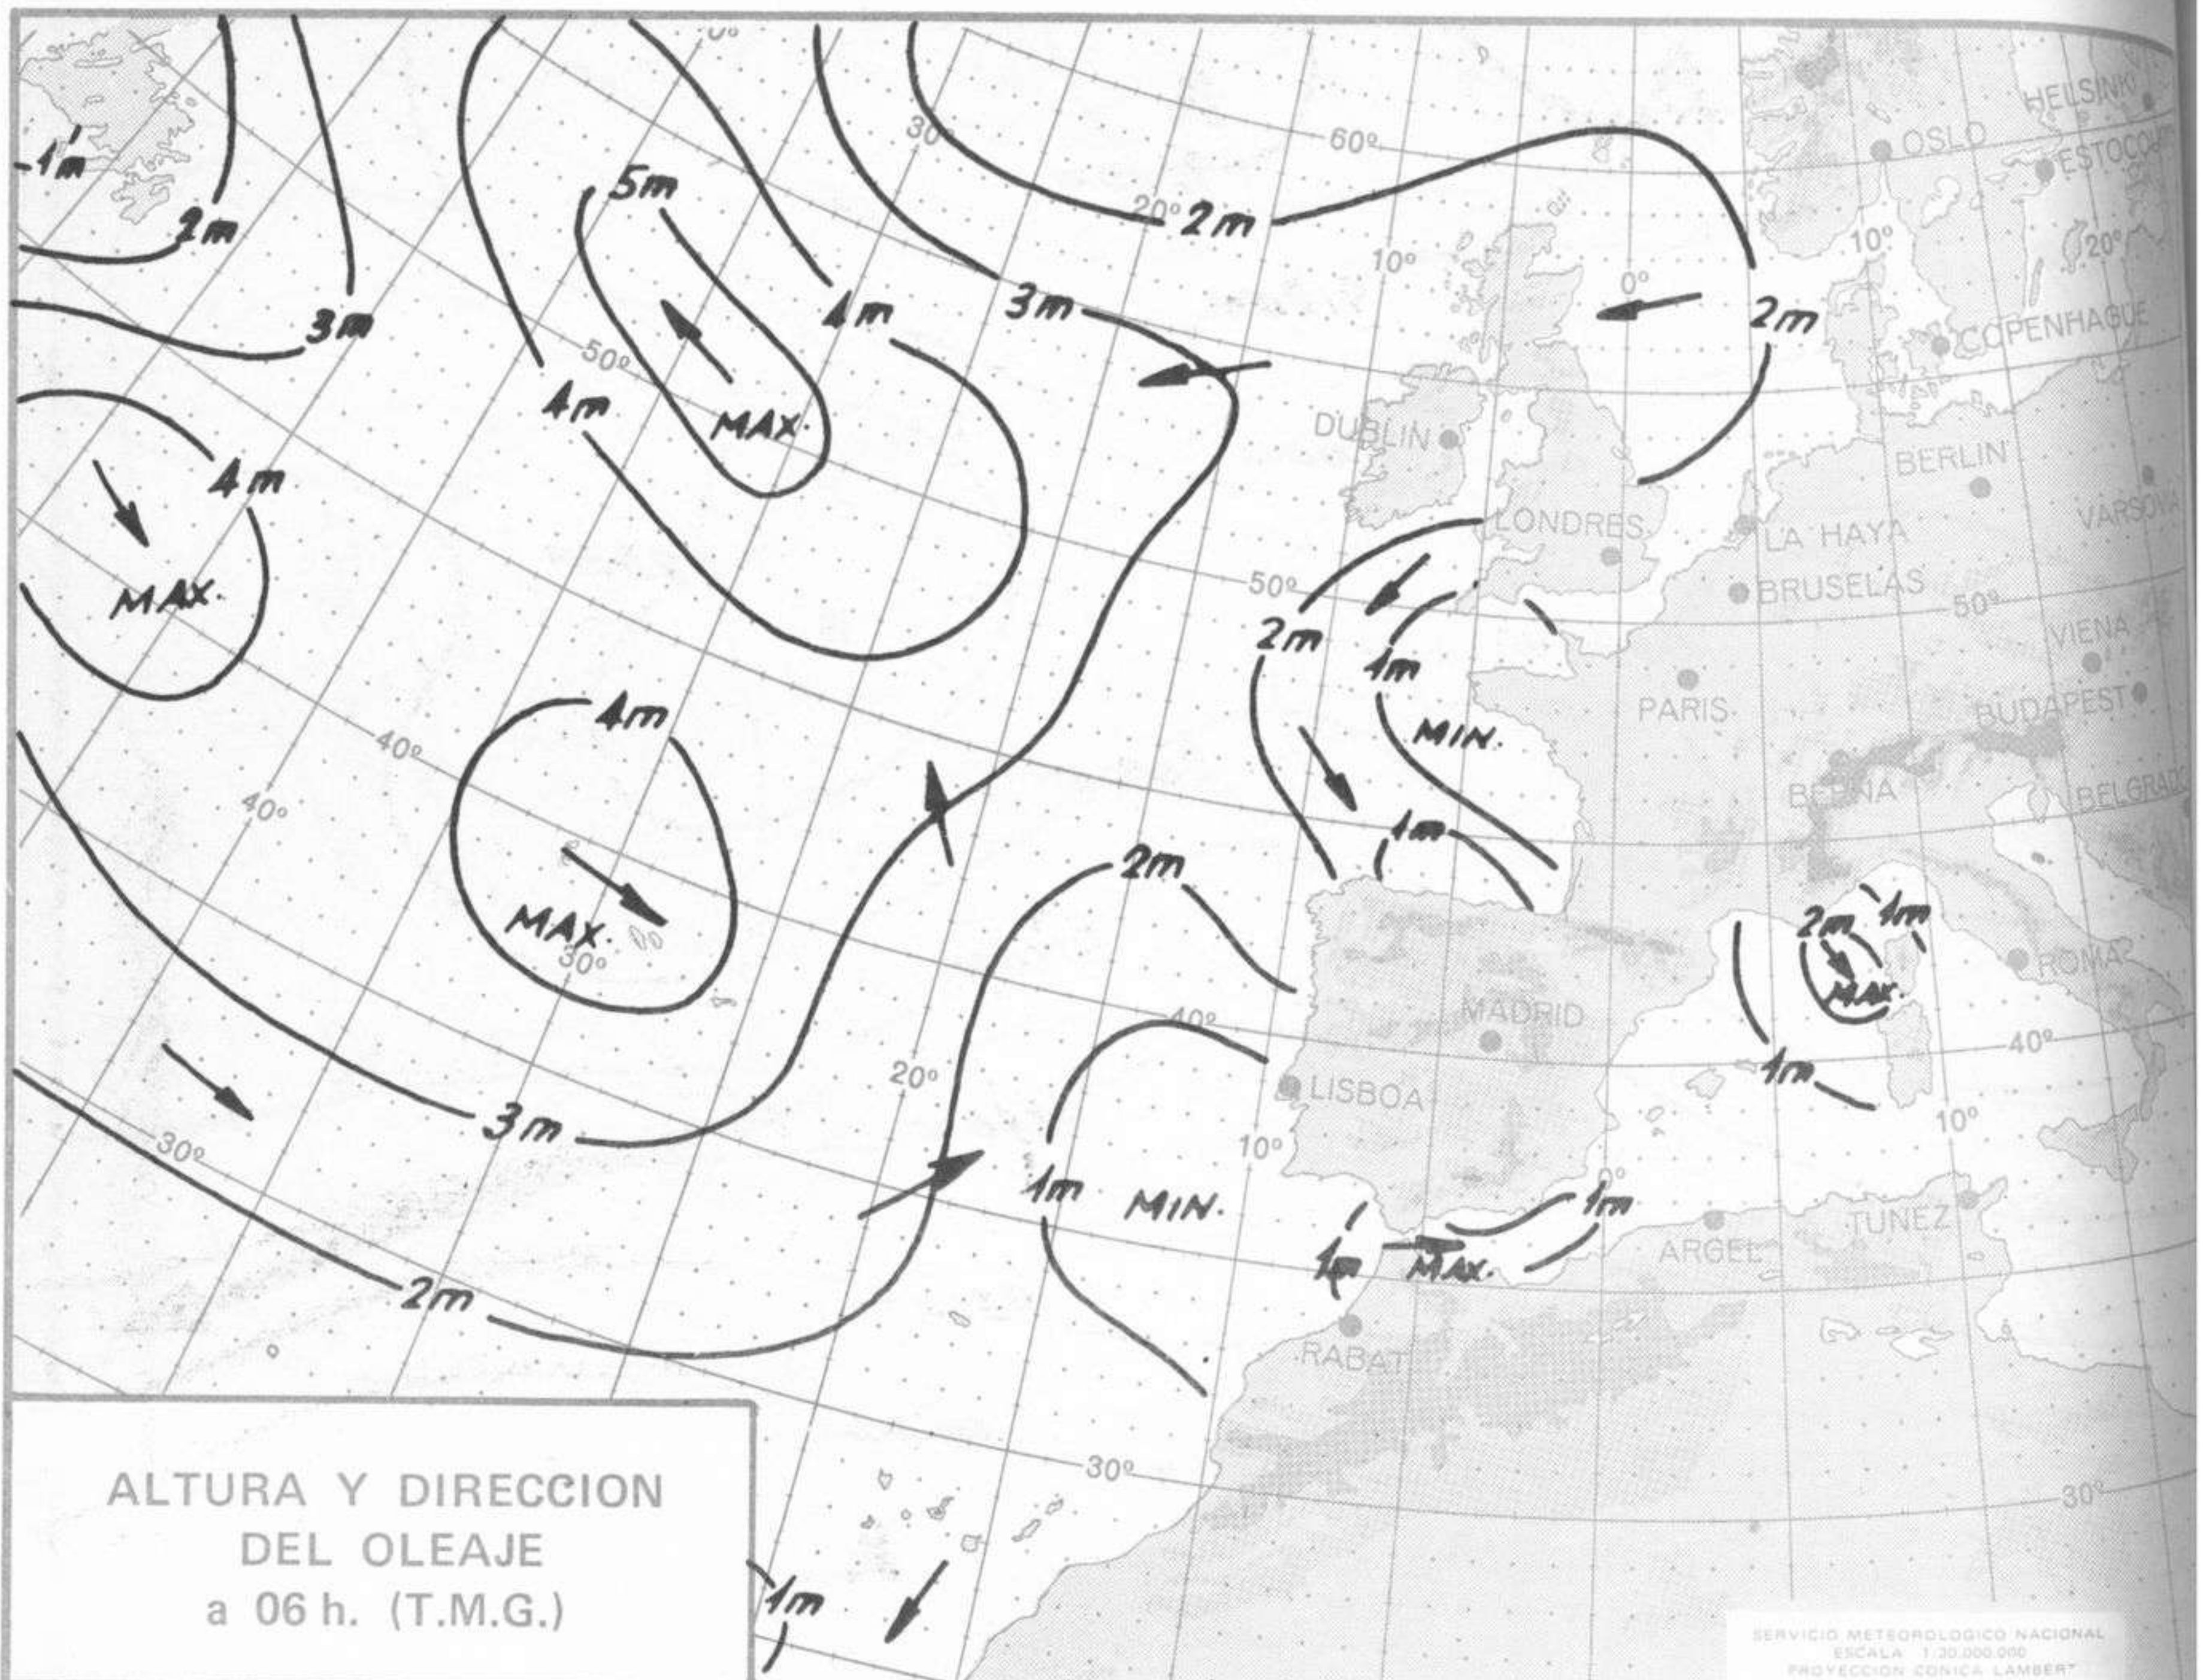

TOPOGRAFIA DE LA SUPERFICIE DE 500 mb. a 12 h. (T.M.G.)

SERVICIO METEOROLOGICO NACIONAL
ESCALA 1:30.000.000
PROYECCION CONICA LAMBERT

ANALISIS EN SUPERFICIE a 12 h. (T.M.G.)

SERVICIO METEOROLOGICO NACIONAL
ESCALA 1:30.000.000
PROYECCION CONICA LAMBERT