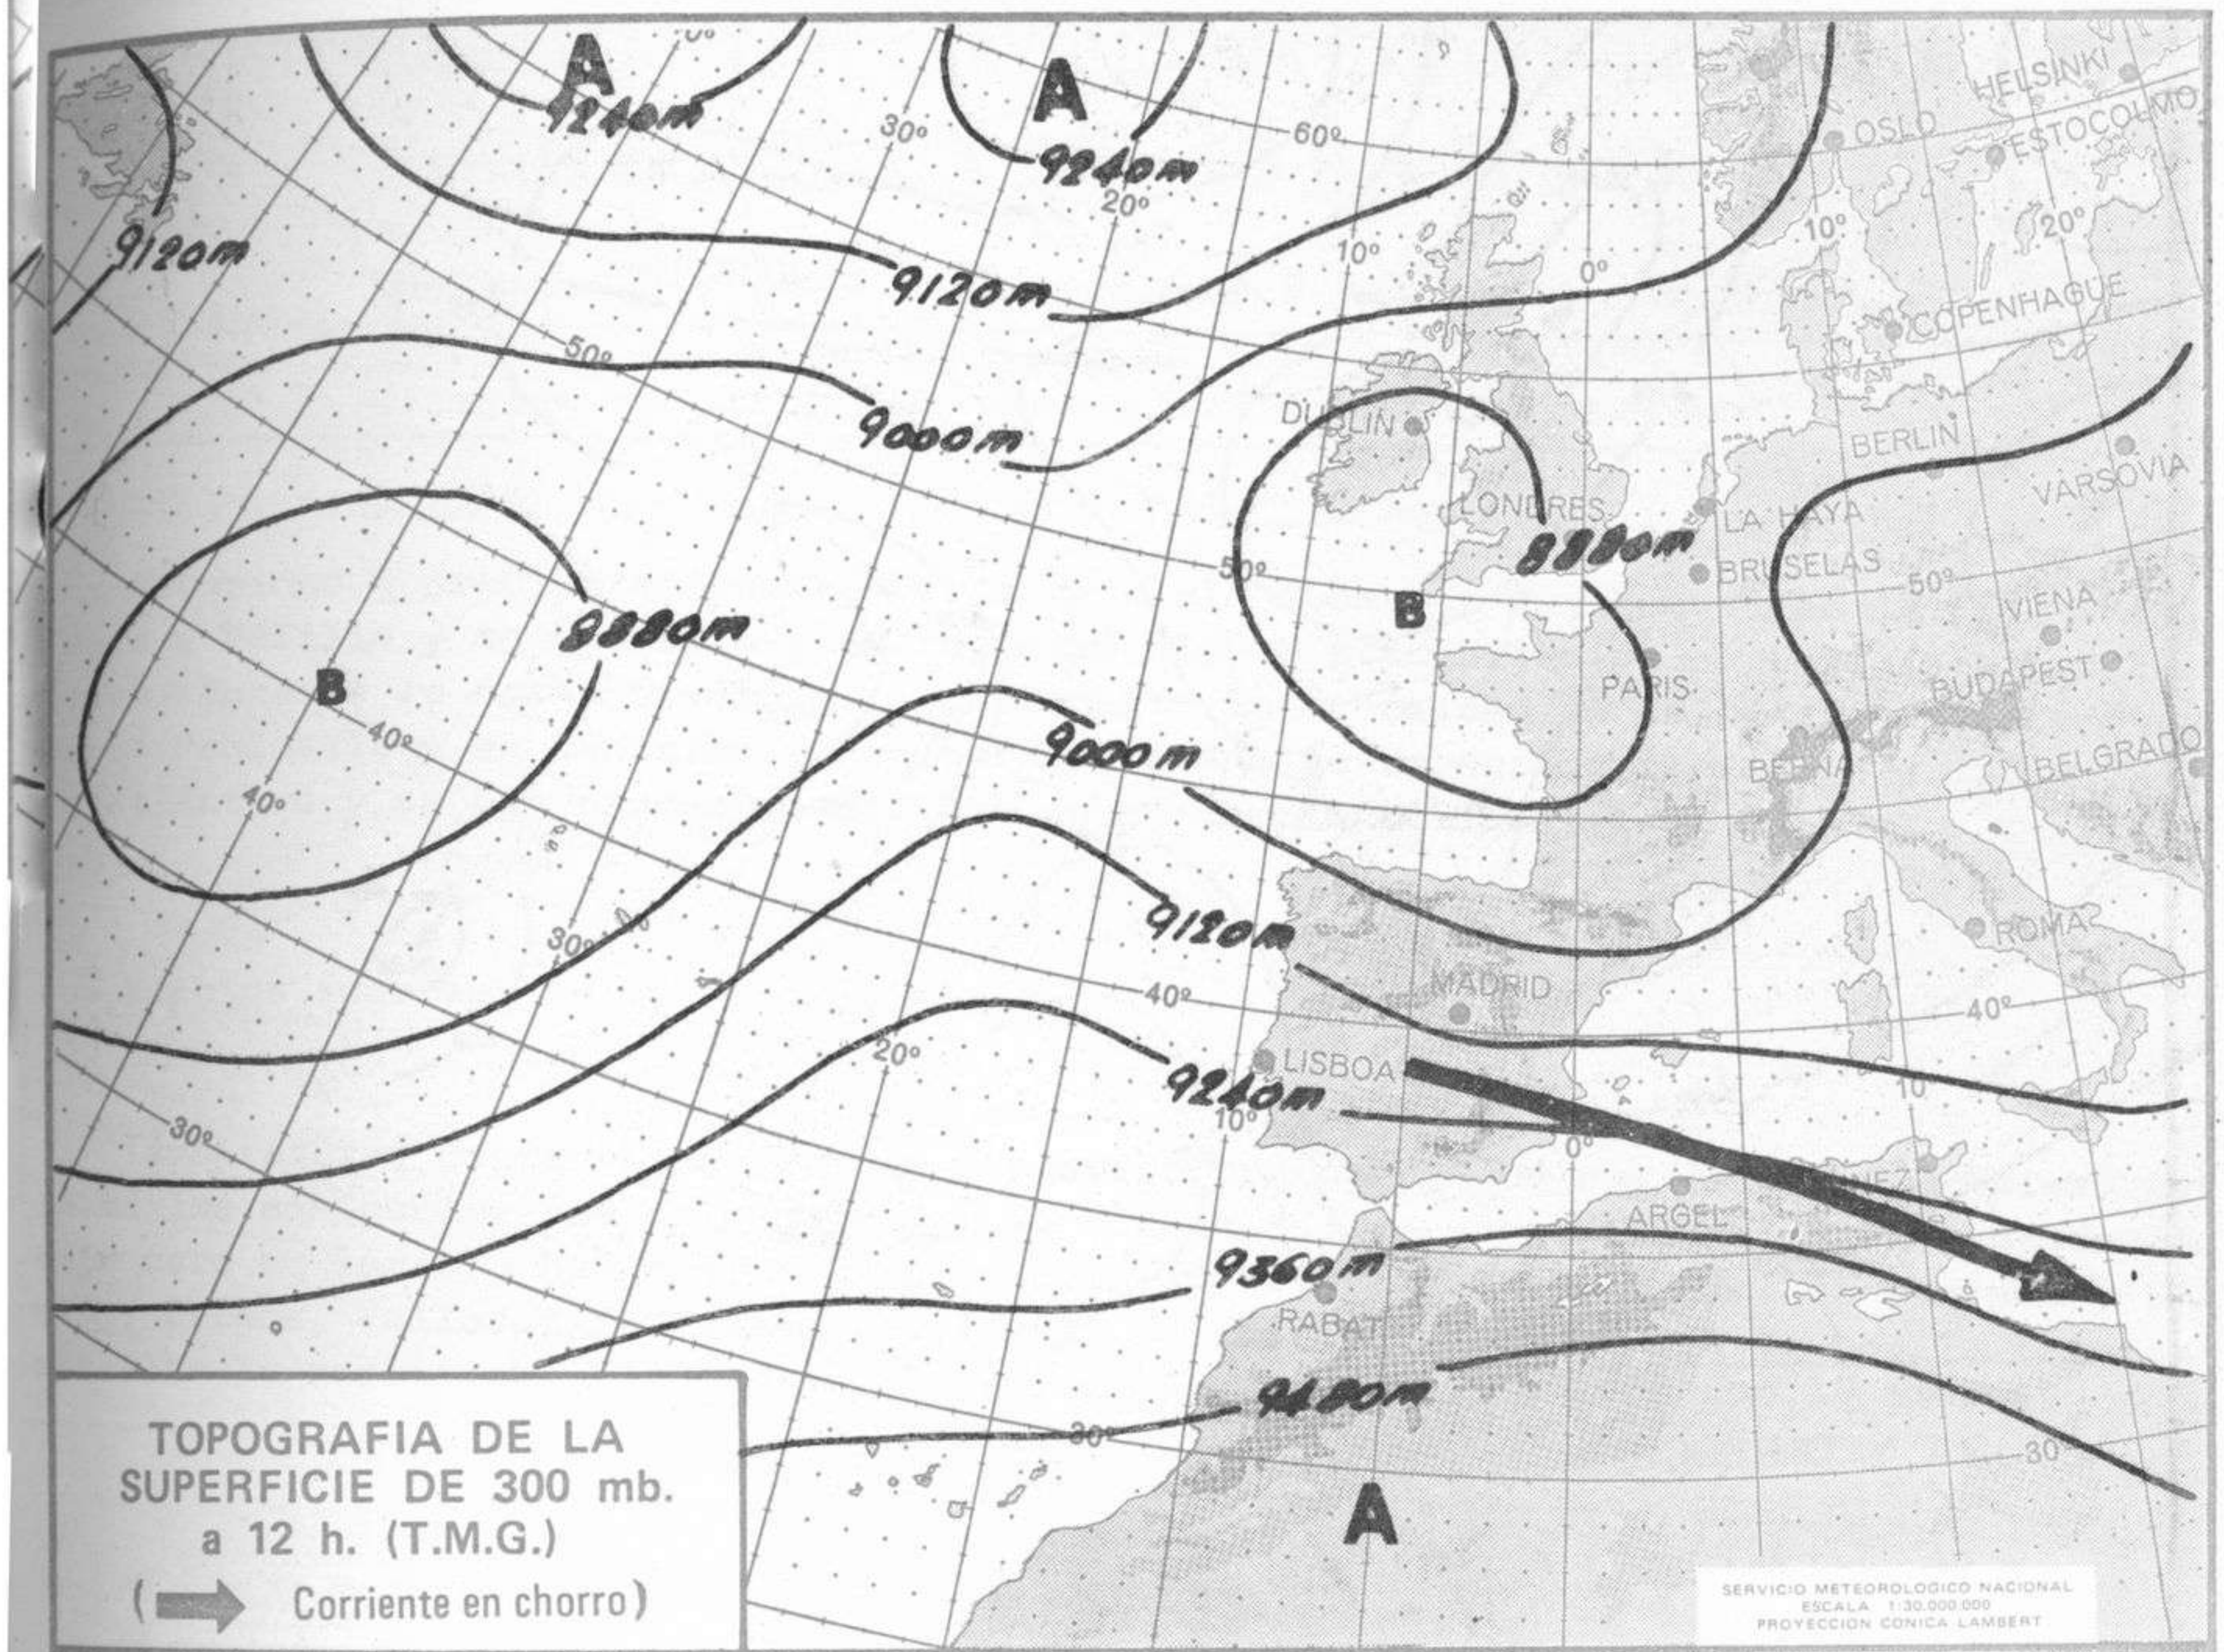

TOPOGRAFIA DE LA SUPERFICIE DE 500 mb. a 12 h. (T.M.G.)

SERVICIO METEOROLOGICO NACIONAL
ESCALA 1:30.000.000
PROYECCION CONICA LAMBERT

ANALISIS EN SUPERFICIE a 12 h. (T.M.G.)

SERVICIO METEOROLOGICO NACIONAL
ESCALA 1:30.000.000
PROYECCION CONICA LAMBERT