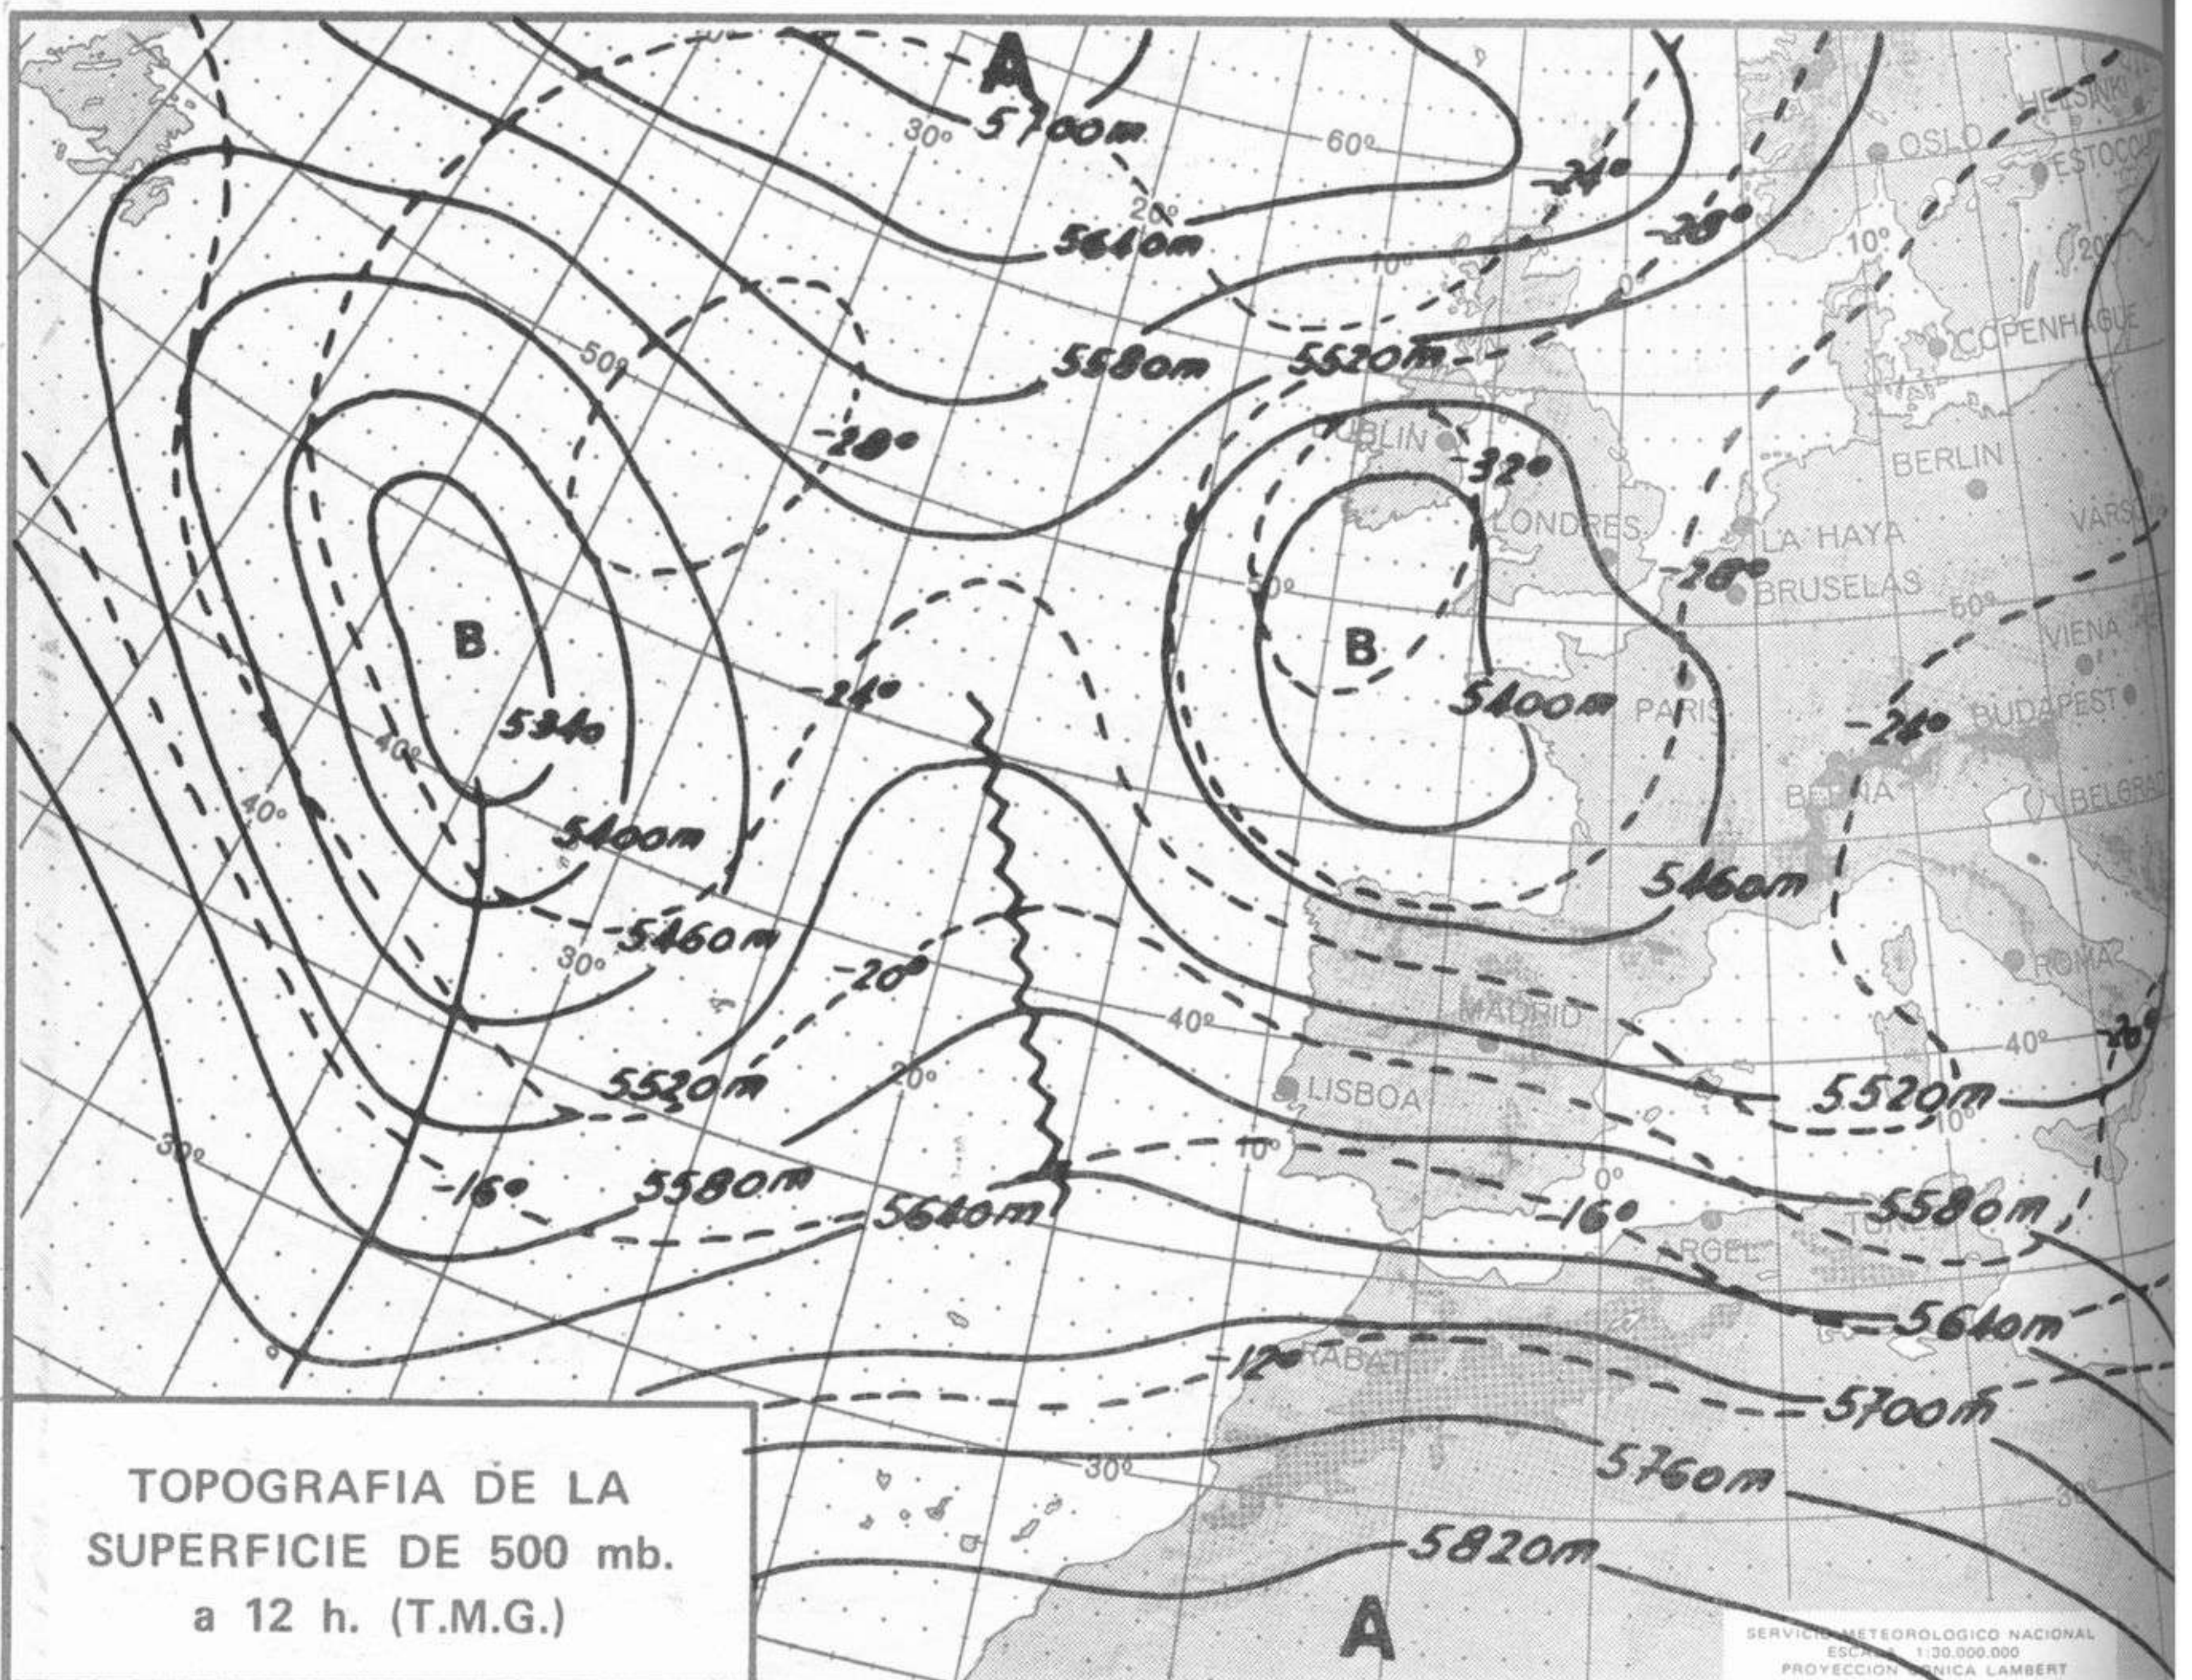

SERVICIO METEOROLOGICO NACIONAL
ESCALA 1:30.000.000
PROYECCION CONICA LAMBERT