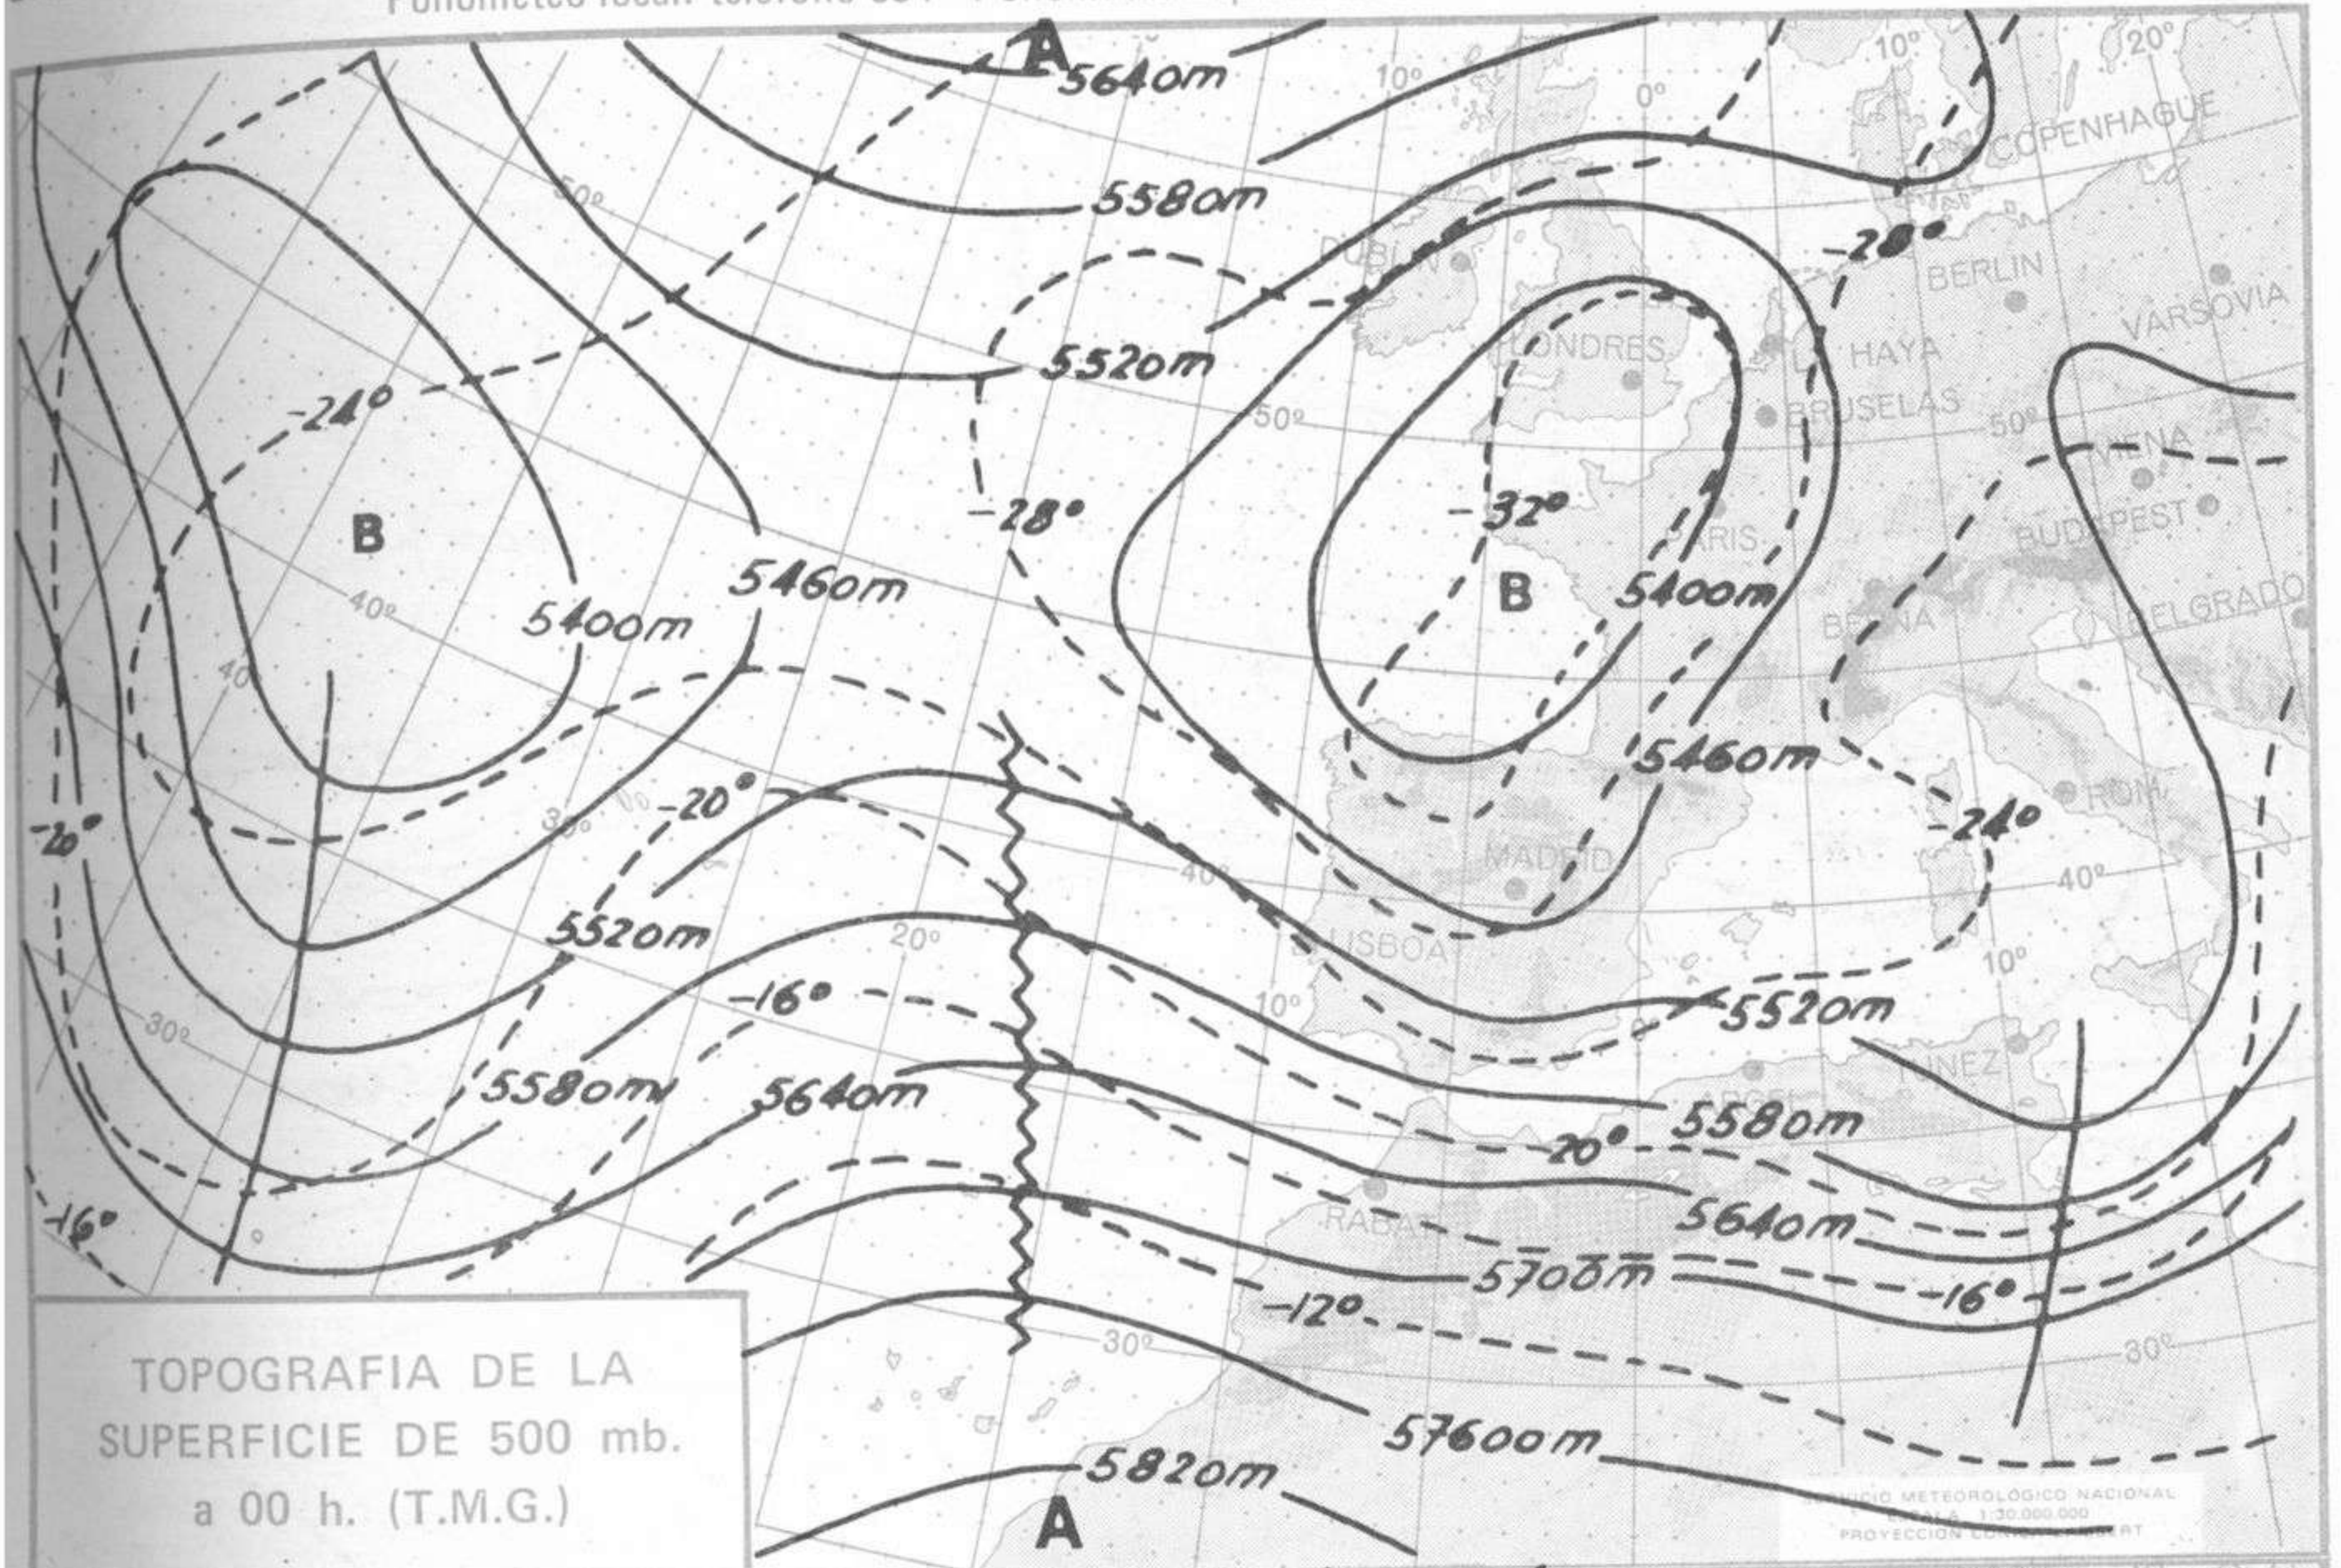

Dirección postal: Centro de Análisis y Predicción (Ciudad Universitaria), Apartado 285 - Madrid - 3 - (España) - Teléfono: 244 35 00
Fonometeo local: teléfono 094 - Fonometeo España: teléfono 232 69 40 de Madrid