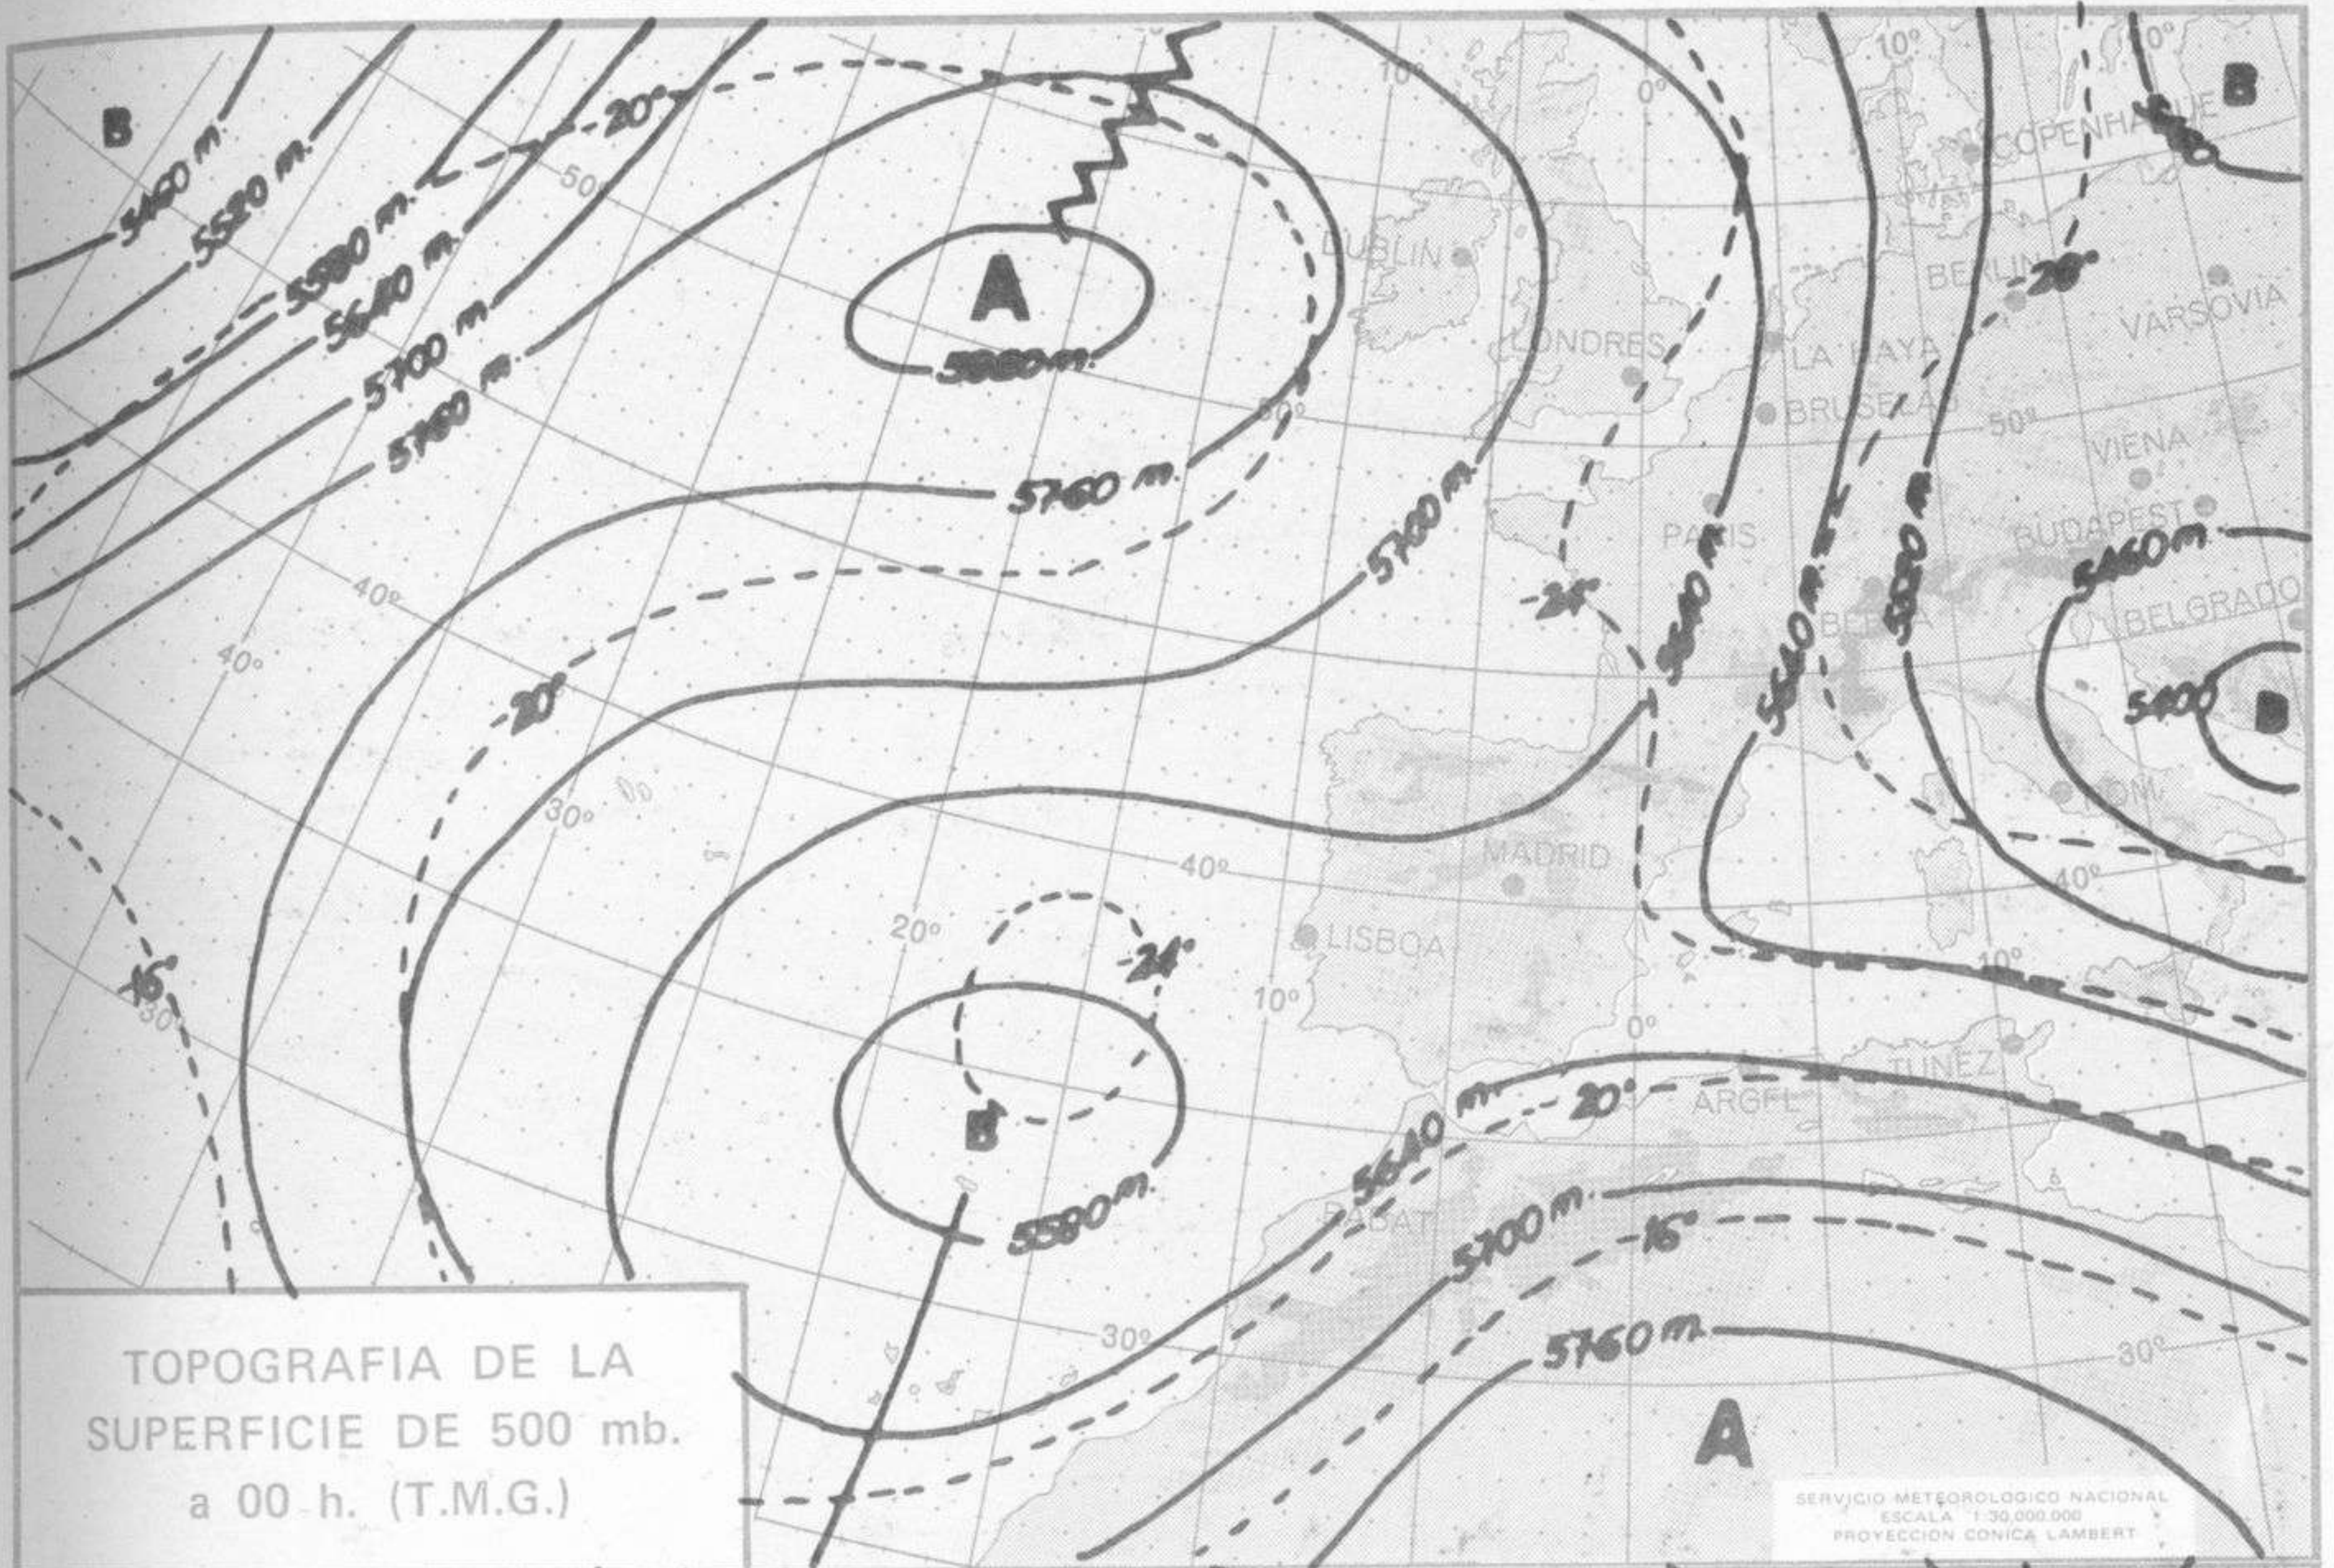

INFORMACION TECNICA DIARIA

Núm. 106.

MADRID, LUNES 16 de ABRIL de 1973

Dirección postal: Centro de Análisis y Predicción (Ciudad Universitaria), Apartado 285 - Madrid - 3 - (España) - Teléfono: 244 35 00
Fonometeo local: teléfono 094 - Fonometeo España: teléfono 232 69 40 de Madrid