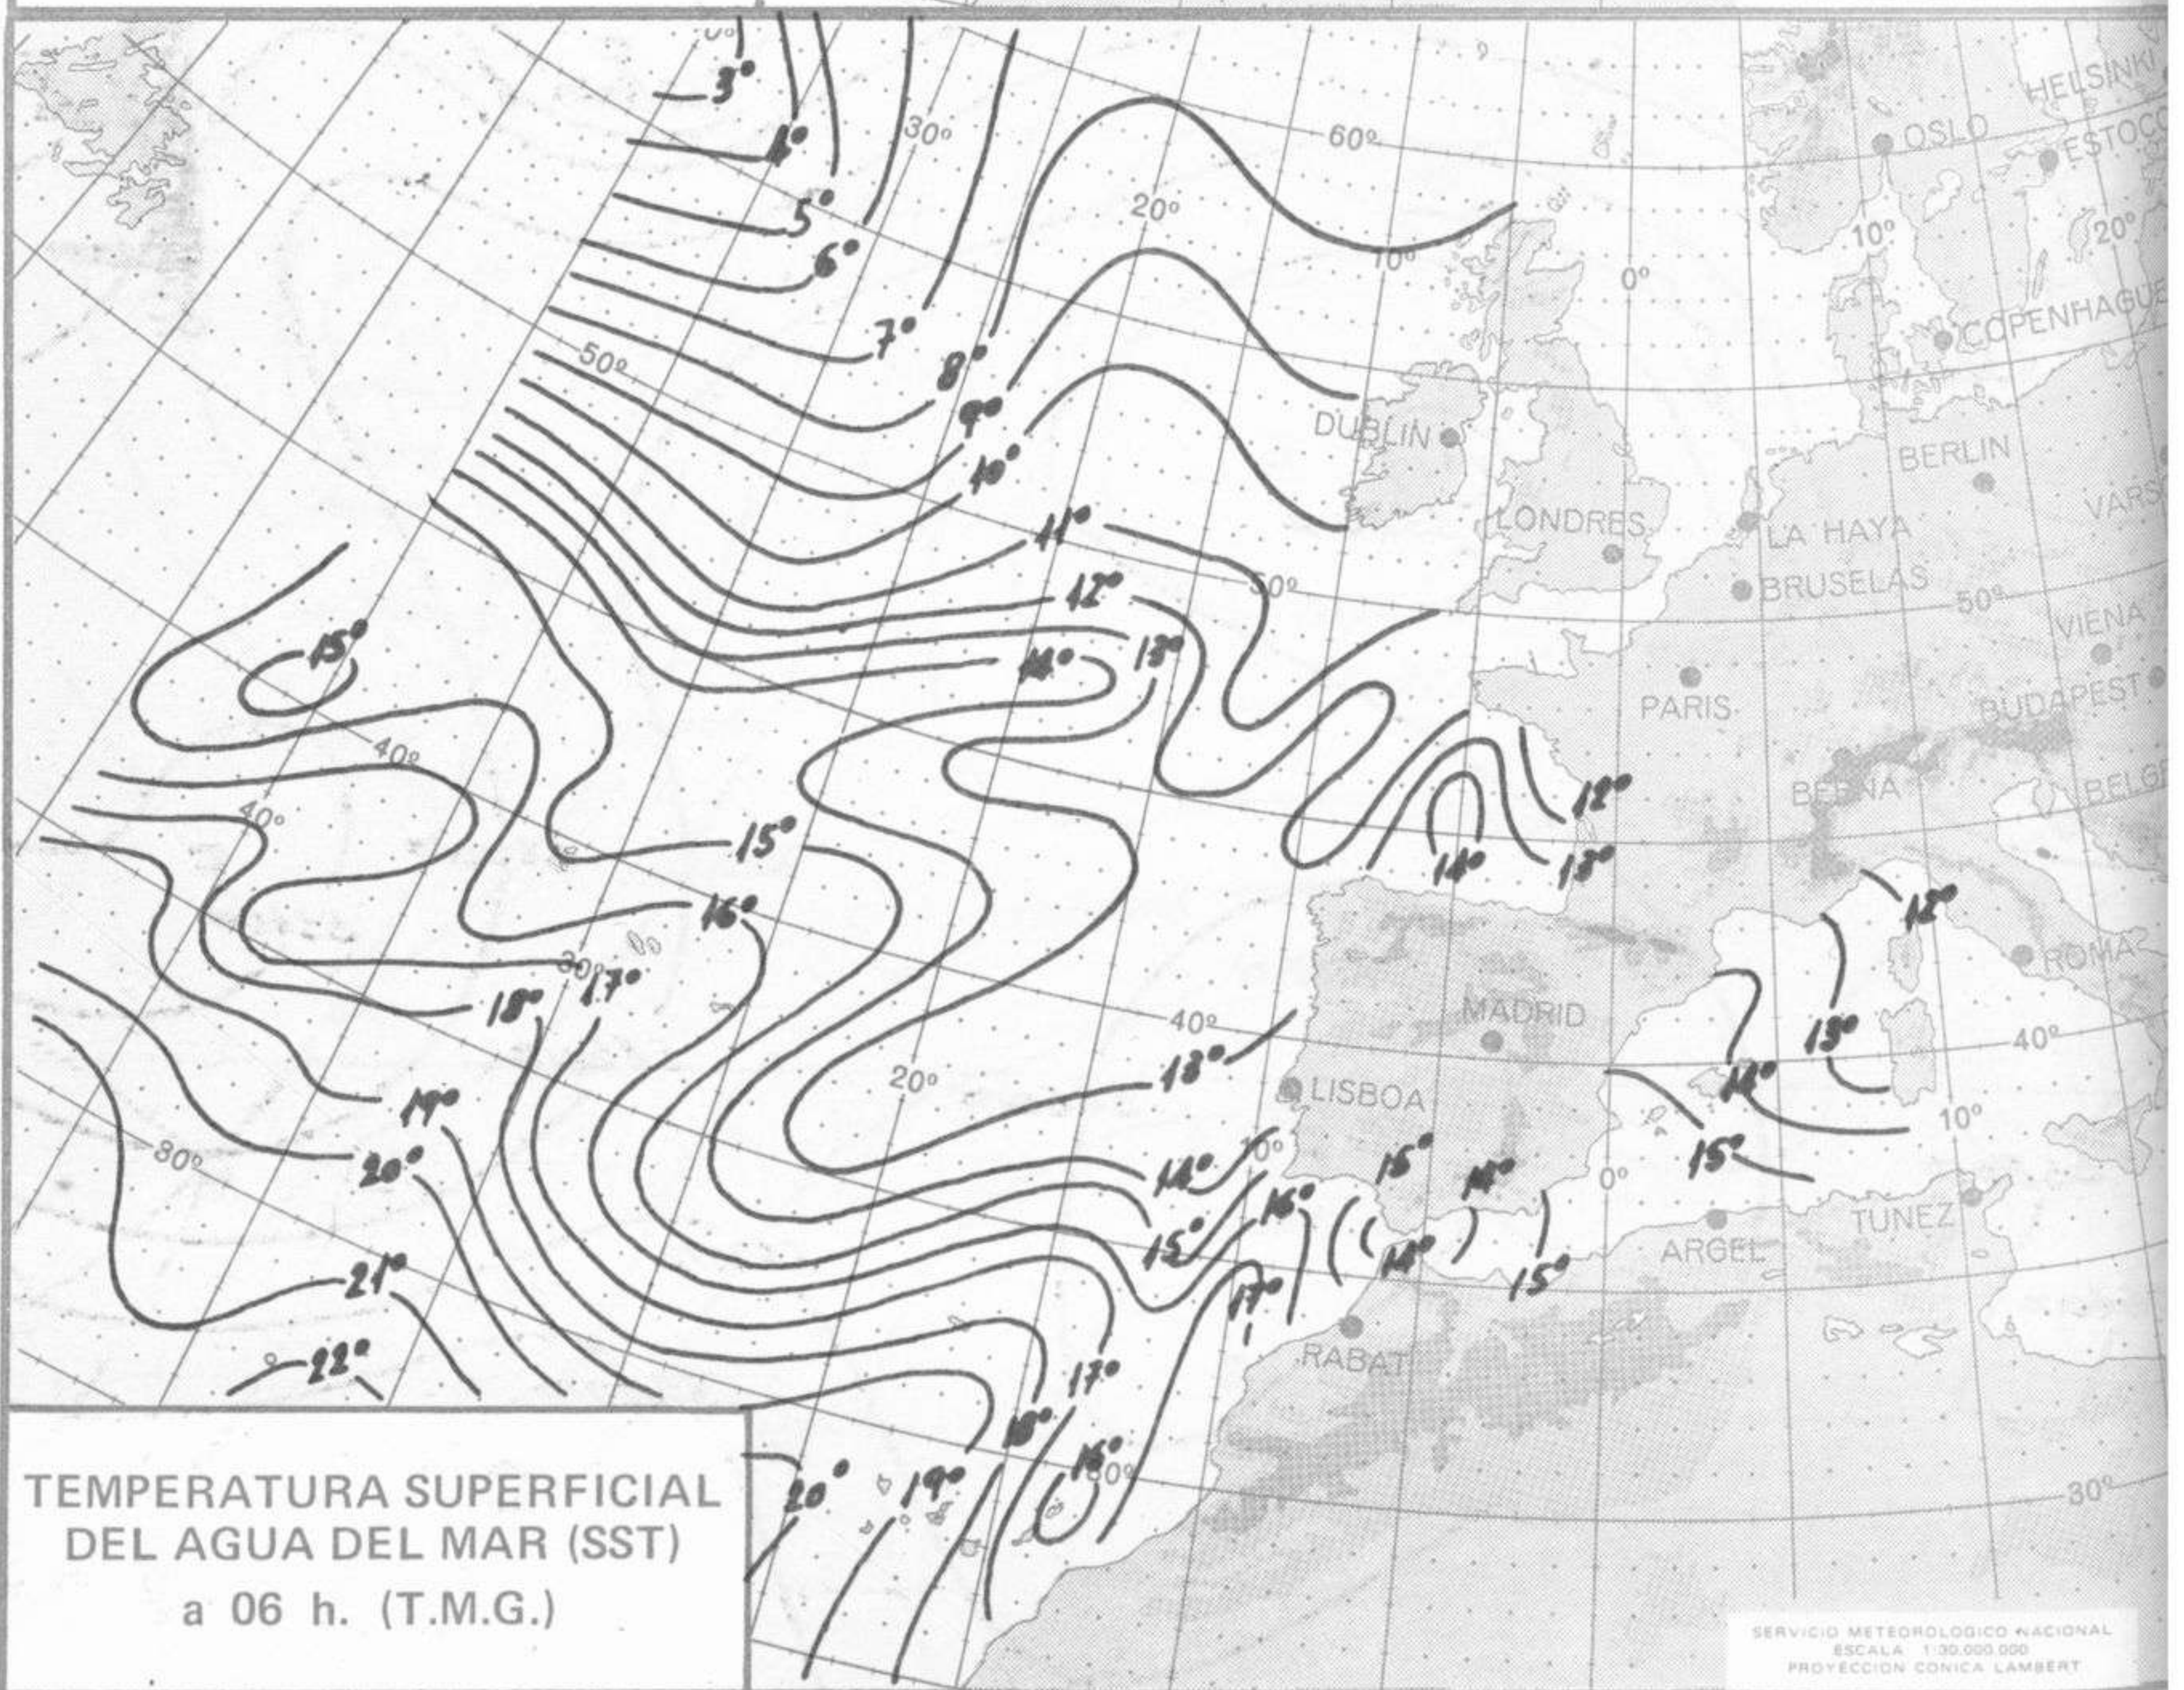

ALTURA Y DIRECCION DEL OLEAJE a 06 h. (T.M.G.)

SERVICIO METEOROLOGICO NACIONAL
 ESCALA 1:30.000.000
 PROYECCION CONICA LAMBERT

TEMPERATURA SUPERFICIAL DEL AGUA DEL MAR (SST) a 06 h. (T.M.G.)

SERVICIO METEOROLOGICO NACIONAL
 ESCALA 1:30.000.000
 PROYECCION CONICA LAMBERT