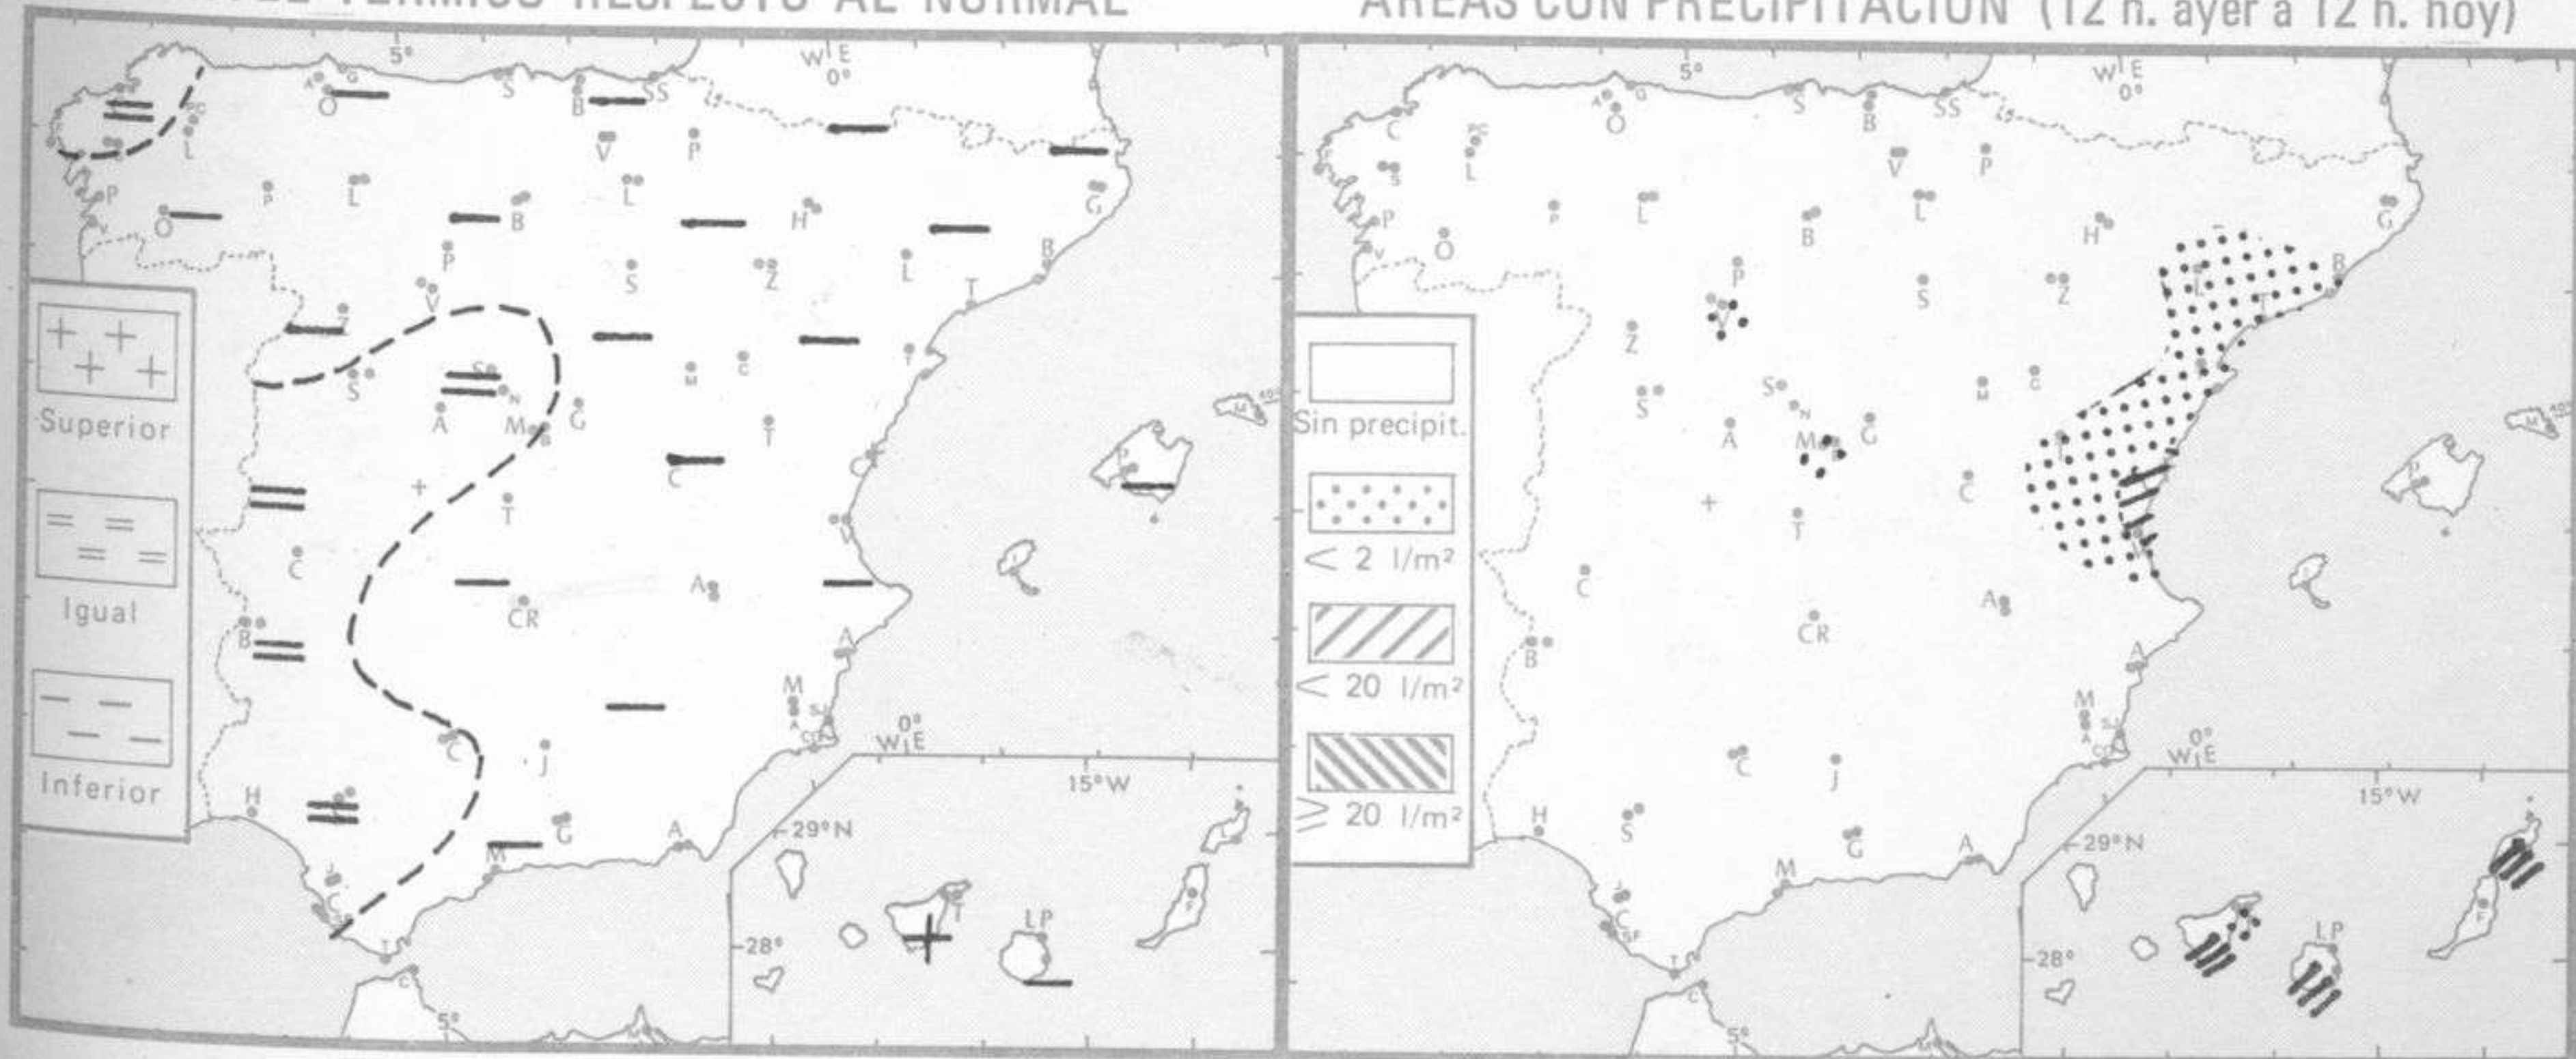

Nubosidad y precipitaciones: Se han registrado precipitaciones en Canarias y en forma aislada, en general, débil, en Cataluña, norte de Levante y muy dispersas en el Centro y montes Universales y serranía de Cuenca.

Vientos fuertes: Rachas incluso superiores a 100 Km/h. de Levante en el Estrecho.

Temperaturas destacables: Las temperaturas medias de la Península han sido iguales o inferiores a las normales. Temperaturas extremas entre capitales de provincia: Máximas de ayer 11º en Vitoria, 24º en Sevilla; 20º en Las Palmas y 23º en Santa Cruz de Tenerife, en Canarias. Mínimas de hoy; 1º bajo cero en León, Albacete y Teruel, 13º en Cádiz y Las Palmas y 17º en Santa Cruz de Tenerife.

PRONOSTICO PARA MAÑANA:

Cielo nuboso con algún chubasco en el área del golfo de Cádiz, zona del Estrecho, Granada y Sudeste. Parcialmente nuboso en Levante. Nubosidad de evolución diurna en la zona centro con algún chubasco por la tarde en los sistemas montañosos.

TENDENCIA PARA LOS DIAS 18 Y 19.

Día 18: Continuará nuboso con algún chubasco aislado de carácter tormentoso en el tercio sur de la Península y nubosidad de evolución diurna en Centro y La Mancha con riesgo de algún chubasco aislado. **Día 19:** Parcialmente nuboso con algún chubasco en el área del Mediterráneo y región del Estrecho. Nubosidad de evolución en el Centro. Poco nuboso en las demás regiones.

NIVEL TERMICO RESPECTO AL NORMAL

AREAS CON PRECIPITACION (12 h. ayer a 12 h. hoy)