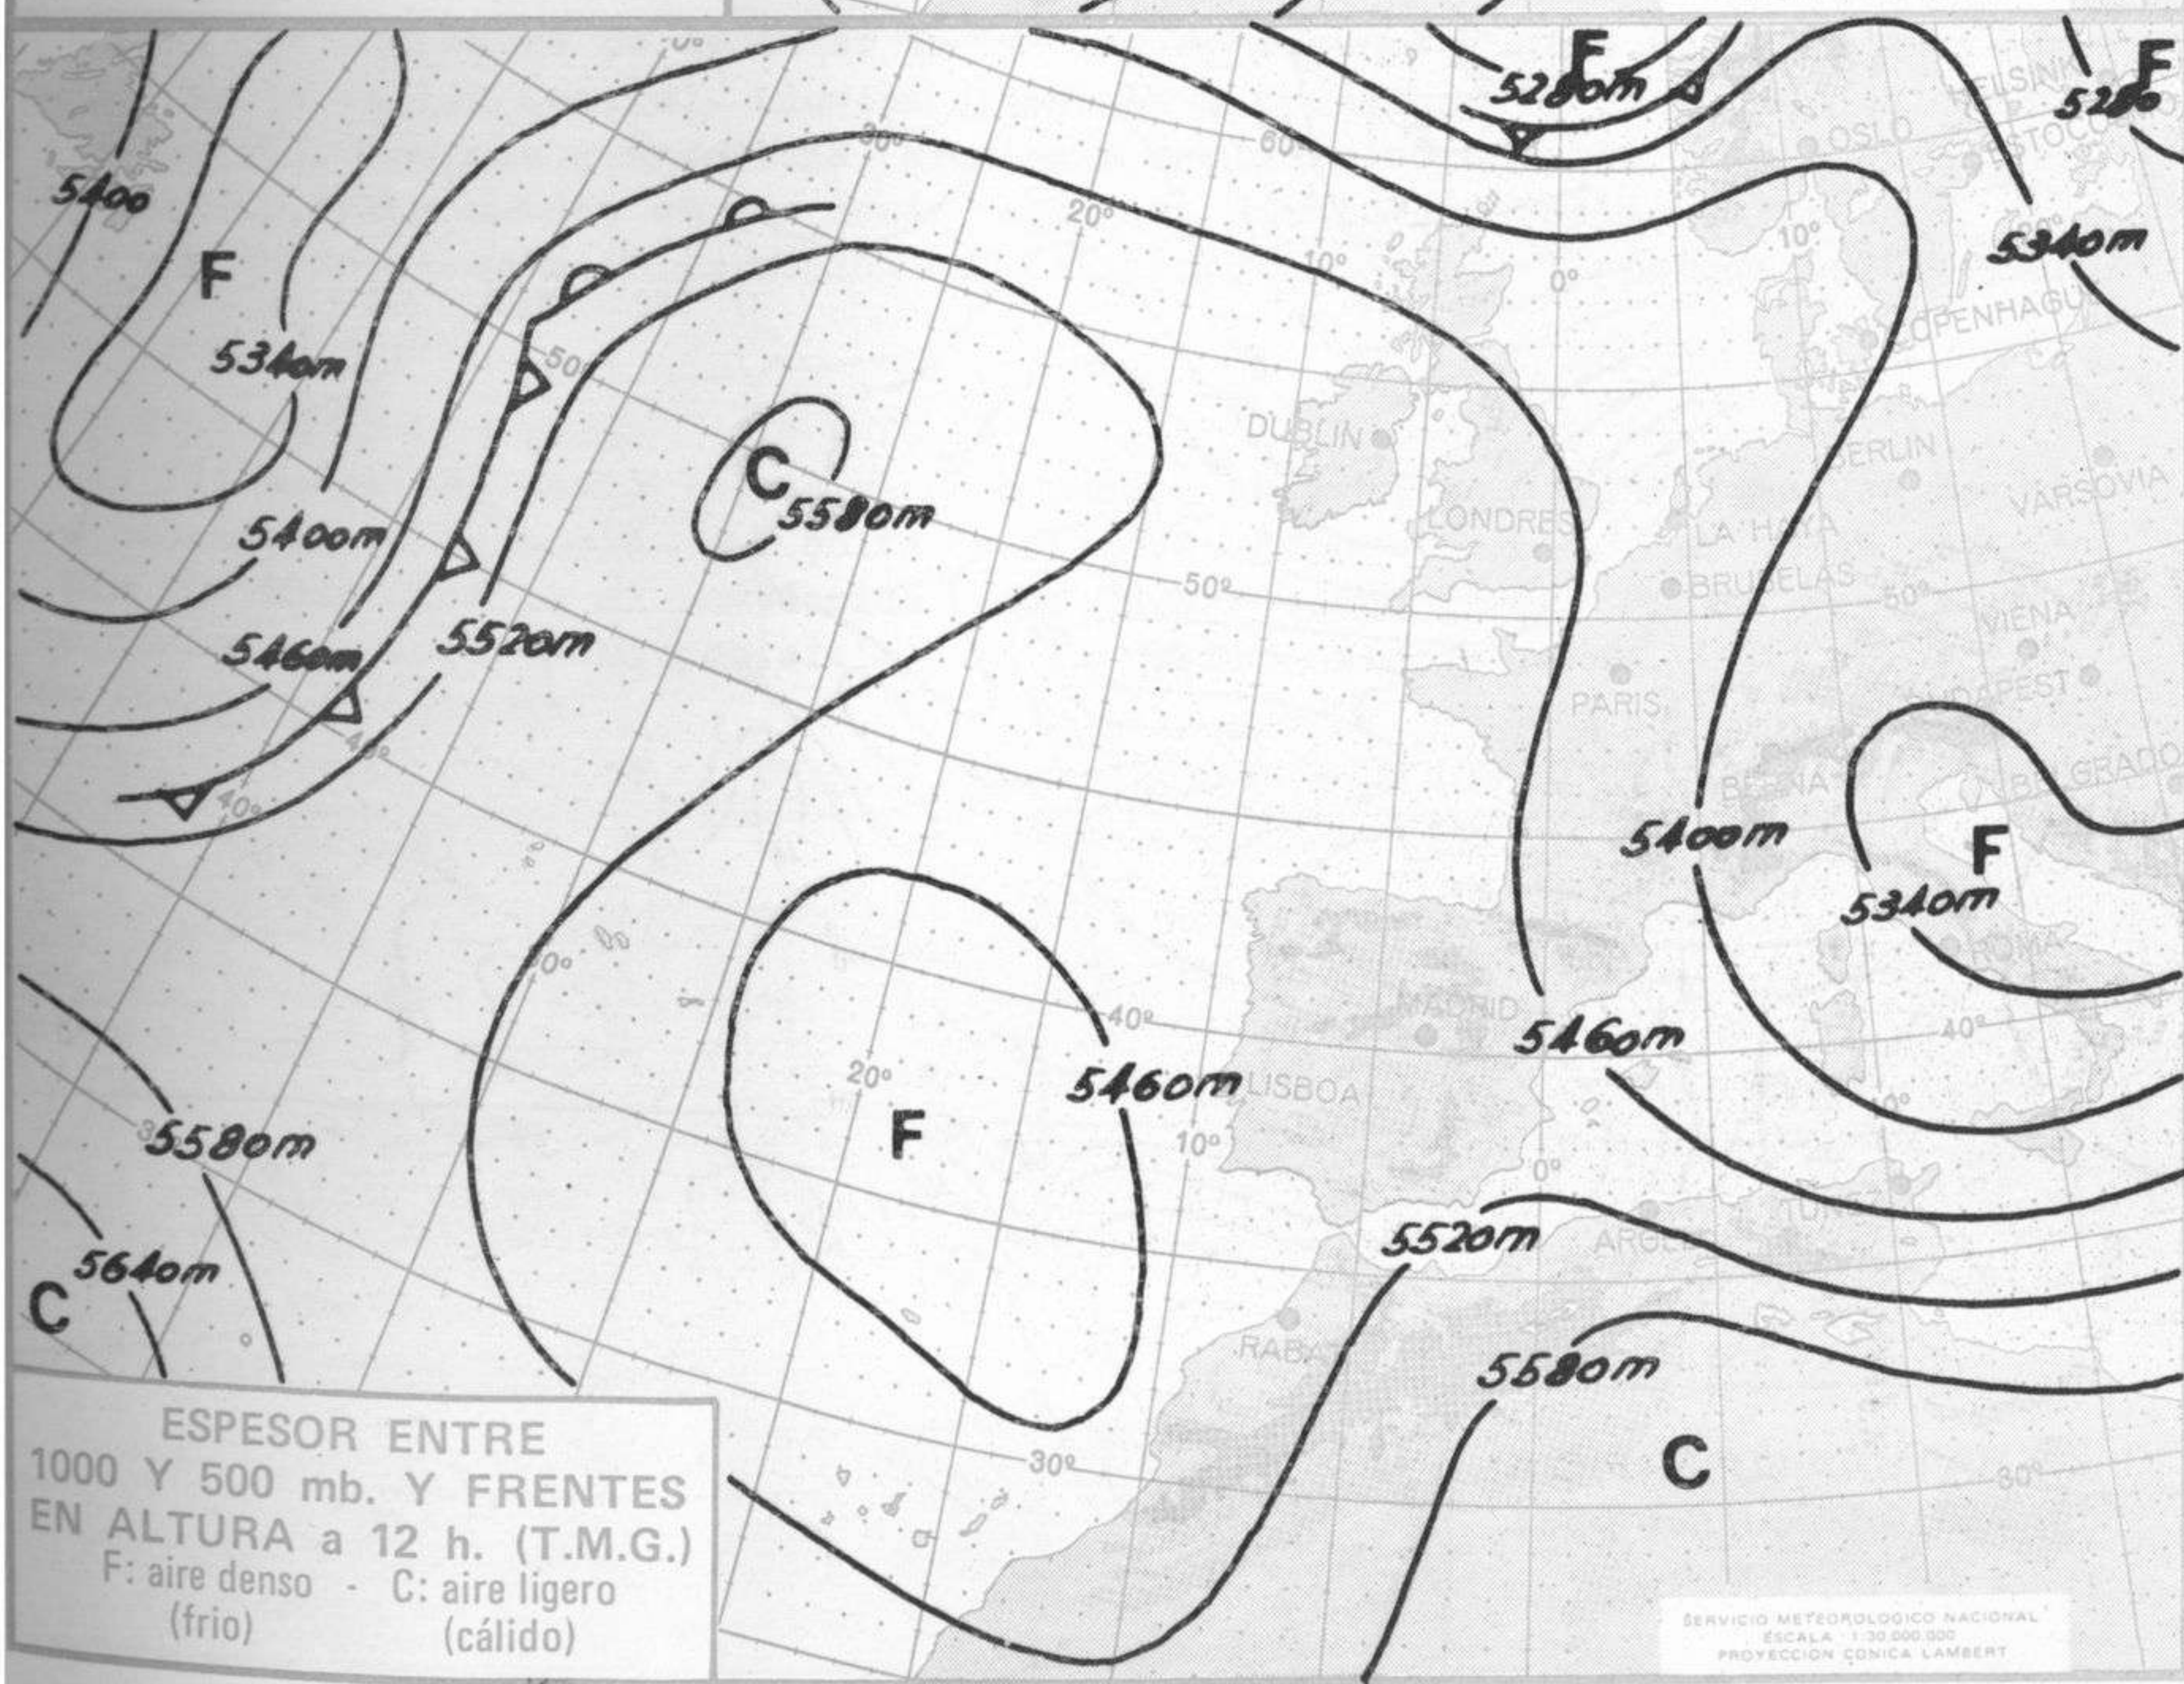

ALTURA Y DIRECCION DEL OLEAJE a 06 h. (T.M.G.)