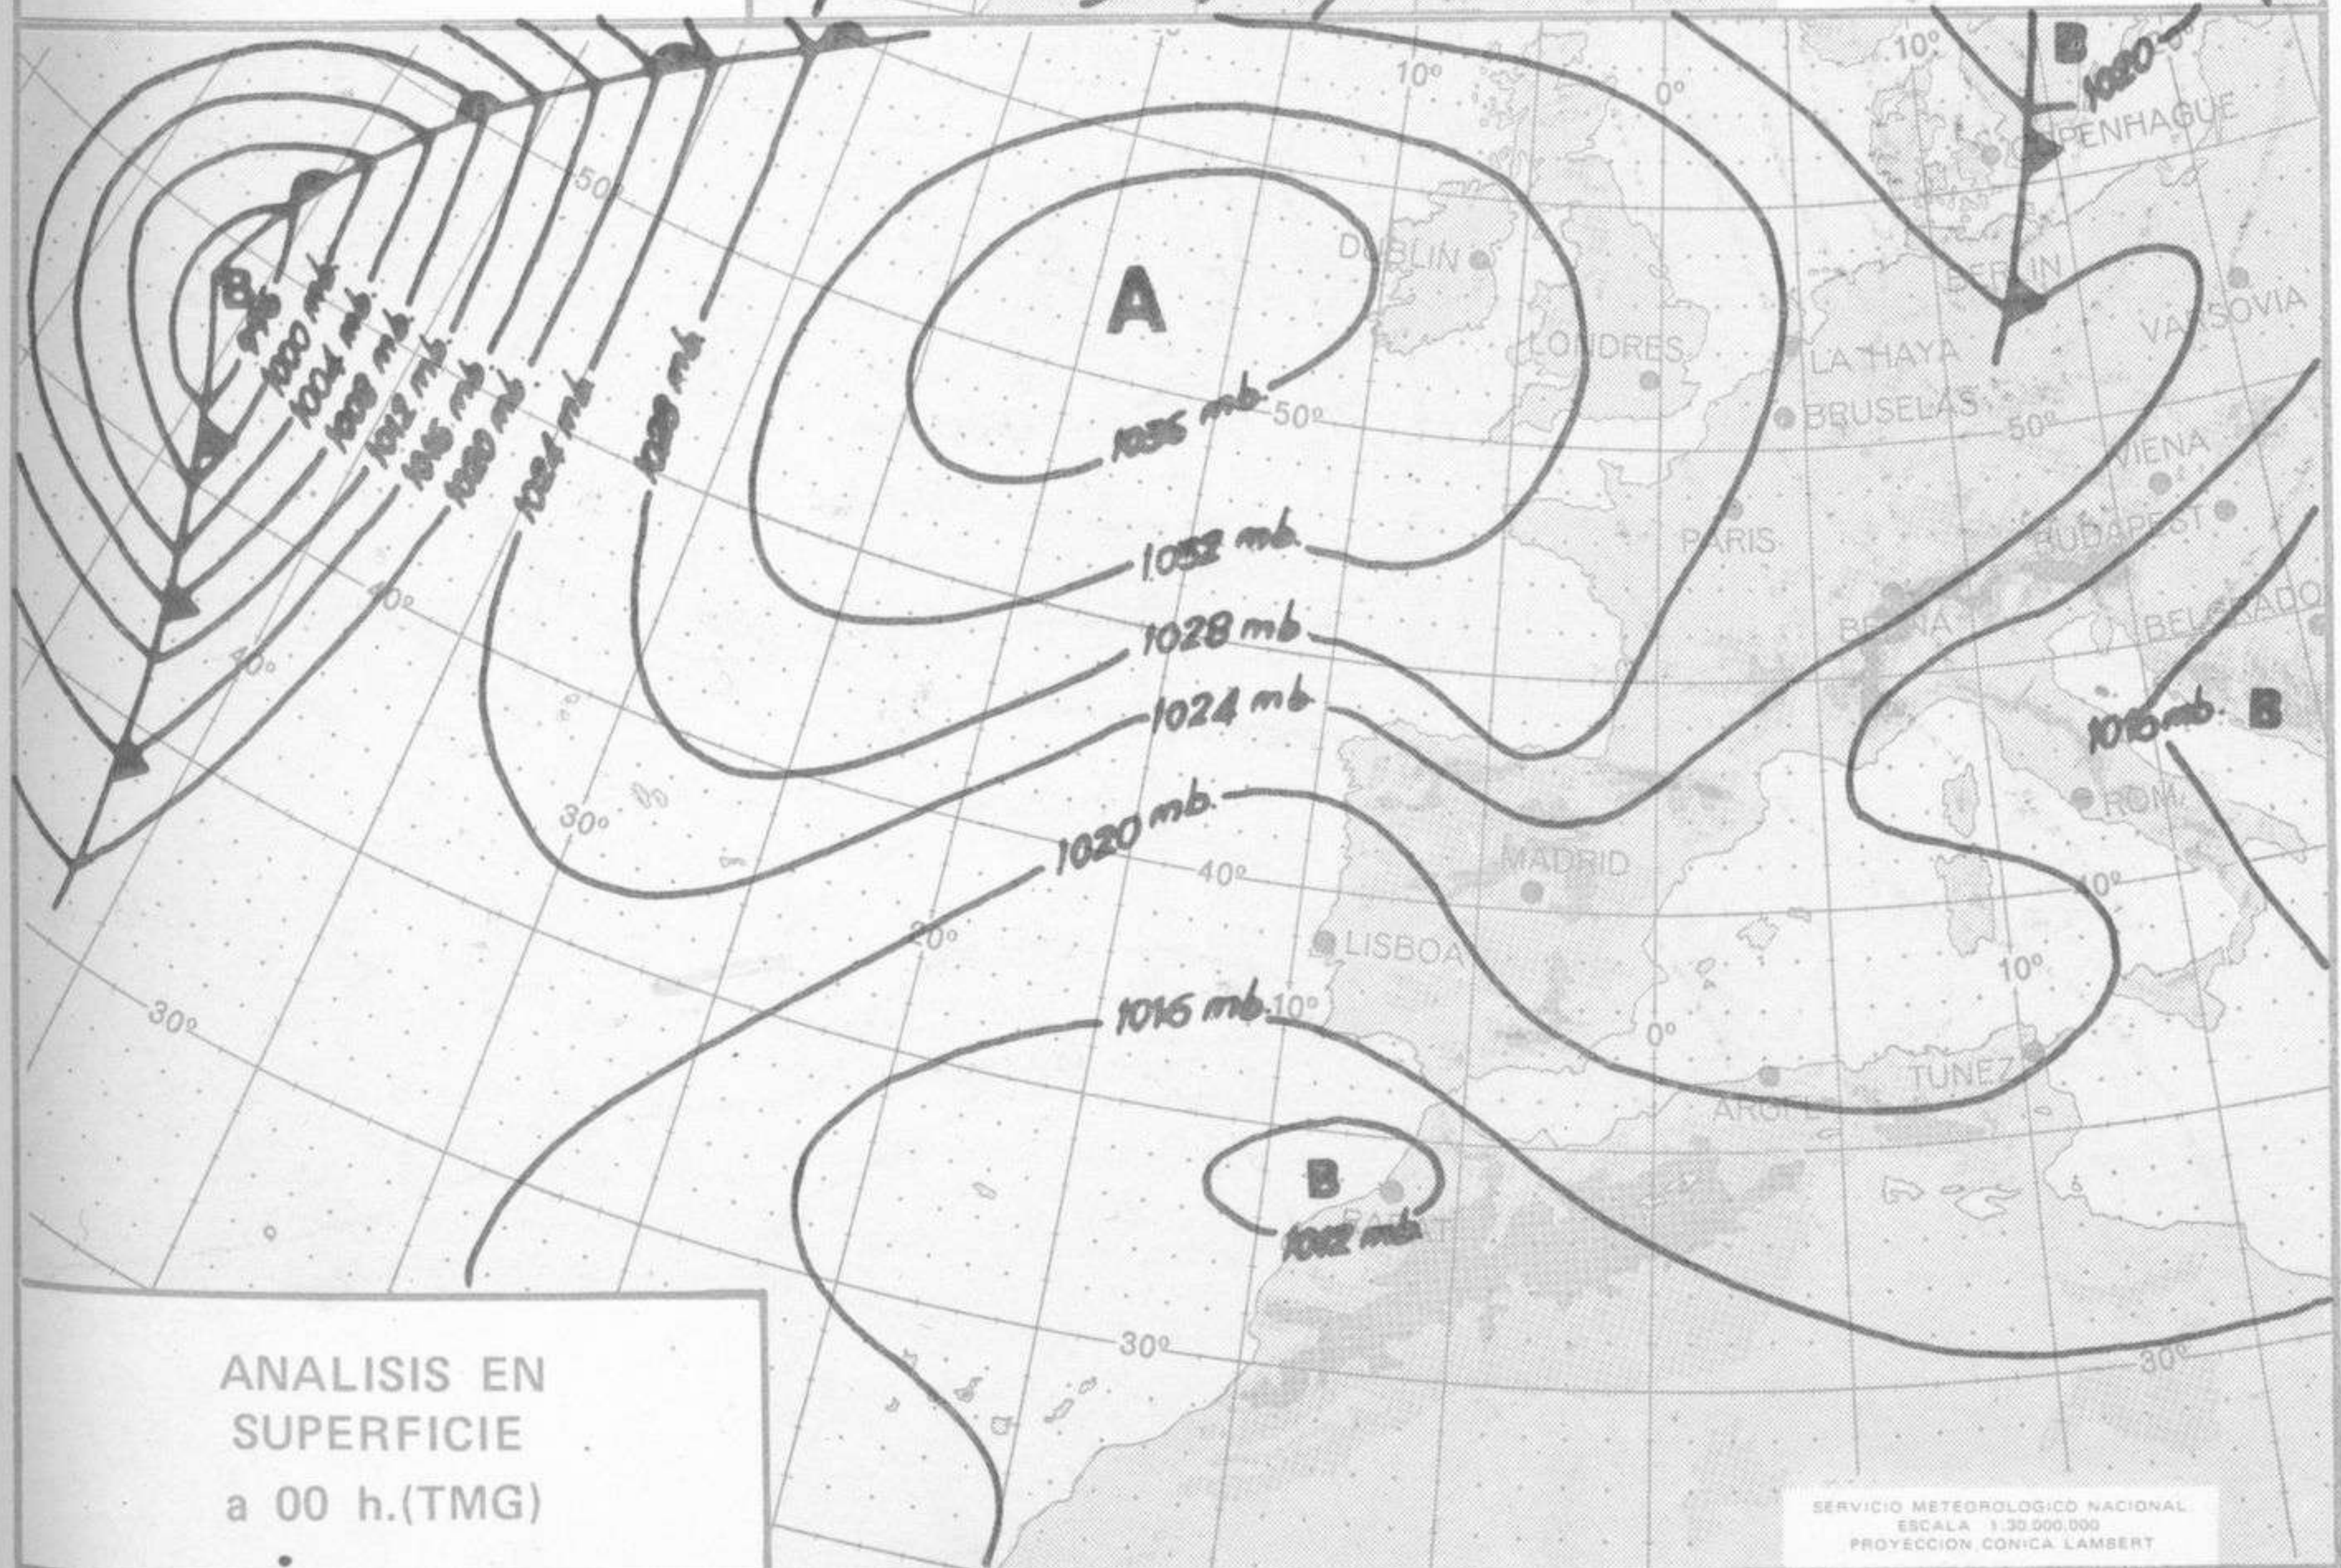

INFORMACION TECNICA DIARIA

Núm. 106.

MADRID, LUNES 16 de ABRIL de 1973

Dirección postal: Centro de Análisis y Predicción (Ciudad Universitaria), Apartado 285 - Madrid - 3 - (España) - Teléfono: 244 35 00
Fonometeo local: teléfono 094 - Fonometeo España: teléfono 232 69 40 de Madrid