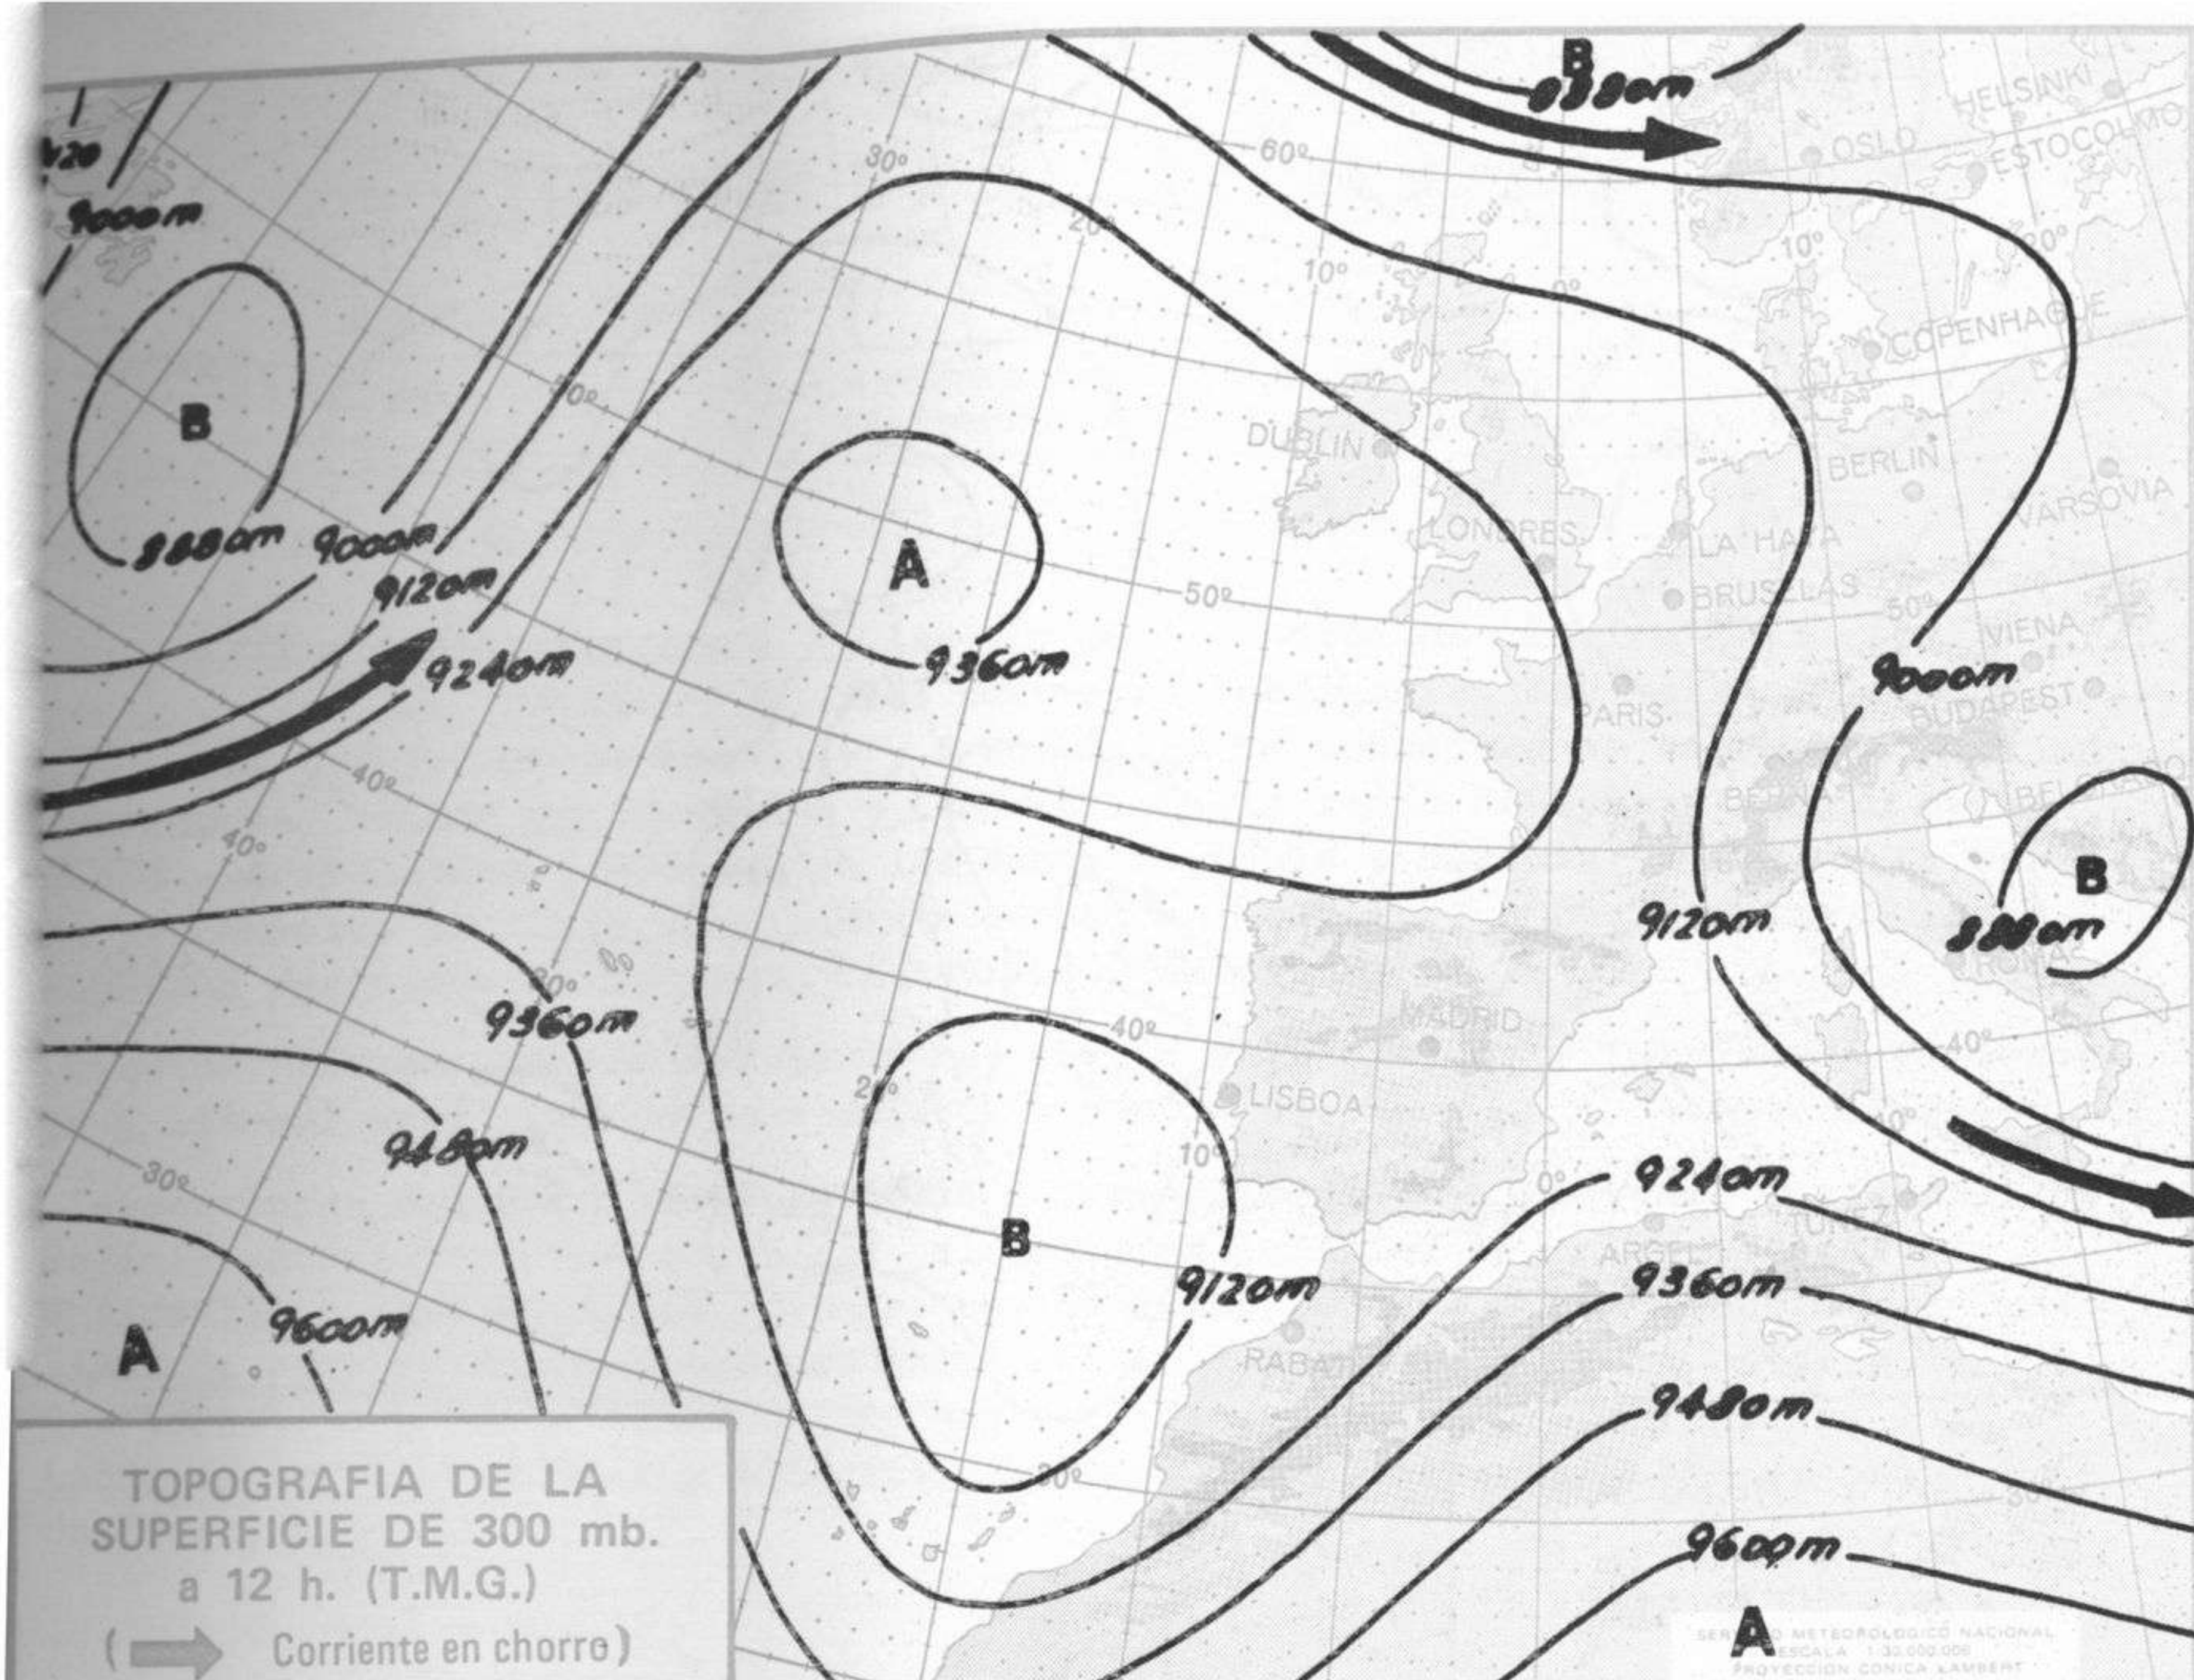

ALTURA Y DIRECCION DEL OLEAJE a 06 h. (T.M.G.)

SERVICIO METEOROLOGICO NACIONAL
 ESCALA 1:30.000.000
 PROYECCION CONICA LAMBERT

TEMPERATURA SUPERFICIAL DEL AGUA DEL MAR (SST) a 06 h. (T.M.G.)

SERVICIO METEOROLOGICO NACIONAL
 ESCALA 1:30.000.000
 PROYECCION CONICA LAMBERT