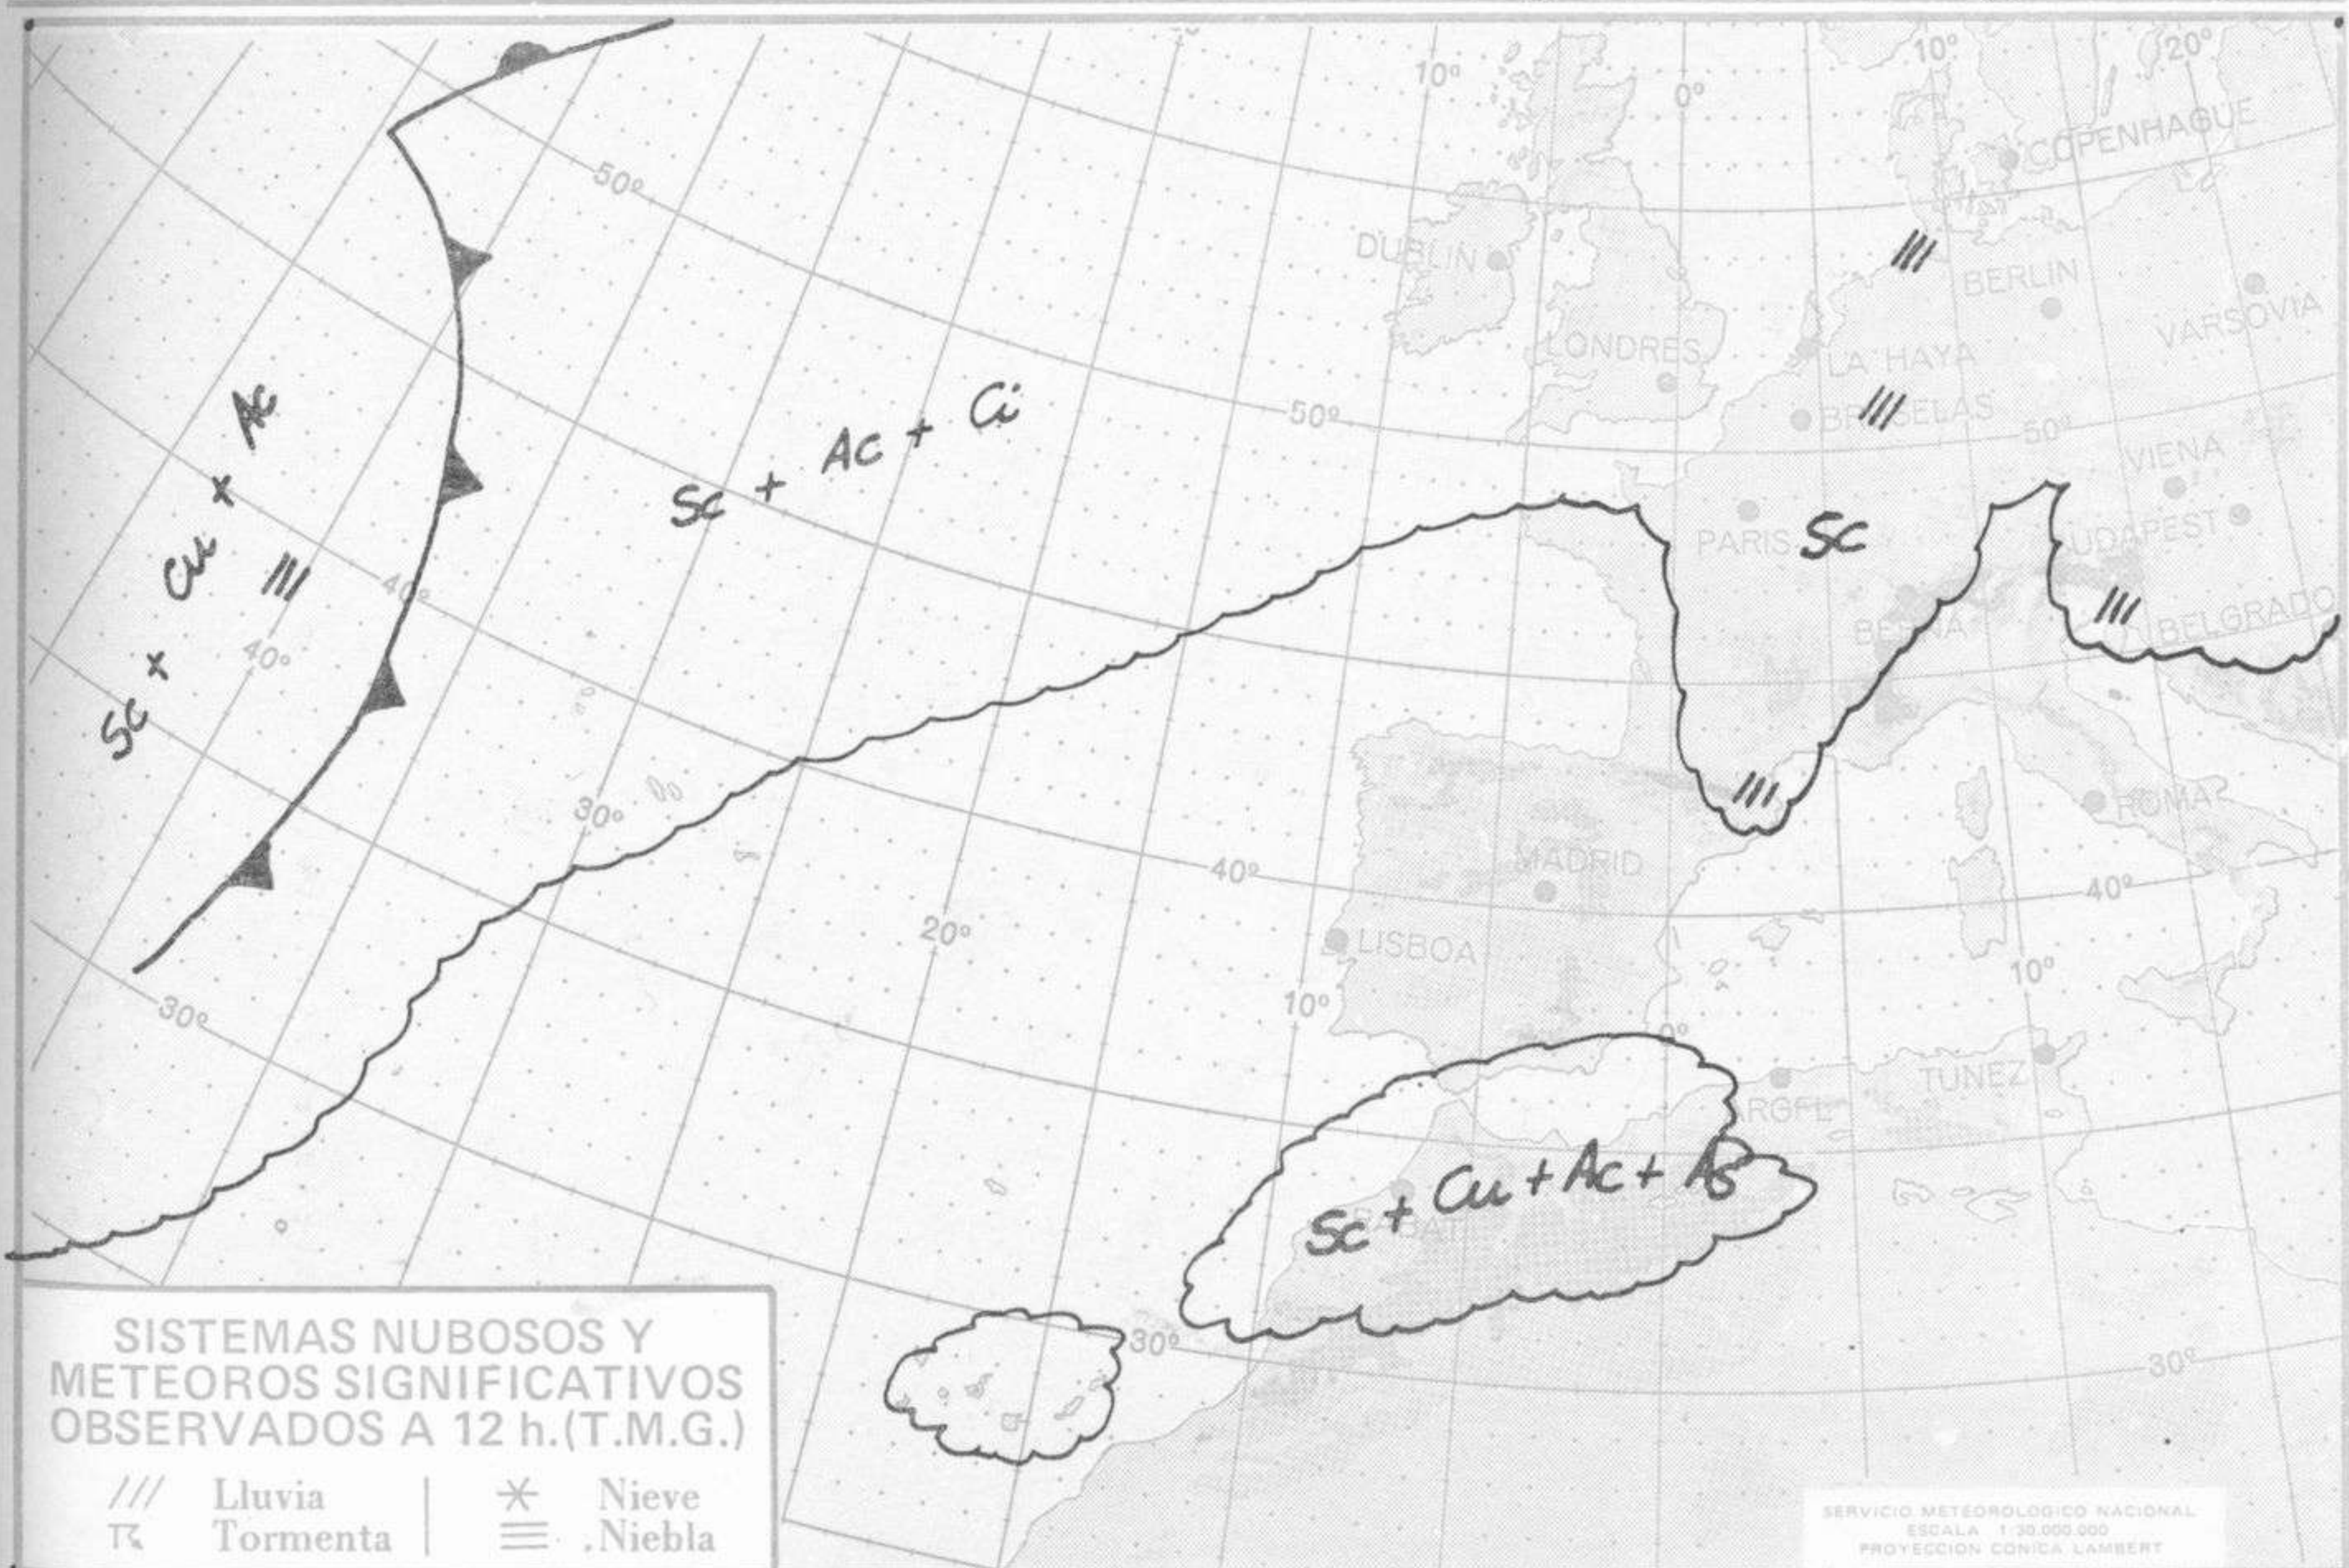

Estaciones	Temperaturas (°C)			Precipitación (l/m²)		Horas de sol ayer	Meteoros significativos			
	Máxima de ayer	Mínima de hoy	12 horas de hoy	06 ayer a 06 hoy	Hoy 06-12		18 horas de ayer	00 horas de hoy	06 horas de hoy	12 horas de hoy
Castellón de la Plana		6	16	4		0.8			☉	☉
Valencia (A)	16	5	17			4.0	☉	☉	☉	☉
Valencia	17	7				5.5	☉		☉	
Alicante (A)	X	8	16			11.7	☉	☉	☉	☉
Alicante		5				11.5			☉	
Murcia (A)	19	5	16			9.5	☉		☉	☉
Murcia	18		16				☉			☉
Cartagena		6	12						☉	
San Javier	16	9	14			10.2	☉		☉	☉
Sevilla (A)	24	9	19			11.3	☉	☉	☉	☉
Córdoba (A)		5				6.7		☉	☉	☉
Jaén	21	10	17			7.8	☉		☉	☉
Granada (A)	18	3	16			7.7	☉	☉	☉	☉
Huelva		10	14					☉	☉	☉
Jerez de la Frontera (A) ...	22	12	18				☉	☉	☉	☉
Cádiz	20	13	15				☉	☉	☉	☉
San Fernando	20	13	15			9.8	☉	☉	☉	☉
Tarifa	15		15		ip		☉	☉	☉	☉
Málaga (A)	18	10	15			10.0	☉	☉	☉	☉
Almería (A)	19		15				☉	☉	☉	☉
Palma de Mallorca (A)	17	-1	16			11.5	☉	☉	☉	☉
Mahón (A)	16	8	14			11.3	☉	☉	☉	☉
Ibiza (A)	16	5	18			11.7	☉	☉	☉	☉
Santa Cruz de Tenerife (A)...	15	8	12	ip	3	6.5	☉	☉	☉	☉
Santa Cruz de Tenerife	23	17	19	ip	ip	4.5	☉	☉	☉	☉
Las Palmas (A)	20	13	15	1		3.5	☉	☉	☉	☉
Fuerteventura (A)	25	13	21				☉	☉	☉	☉
Lanzarote (A)	20	11	20	7		4.7	☉	☉	☉	☉
Ceuta	16		13		ip		☉			☉
Melilla	17	12	14	ip		3.4	☉		☉	☉