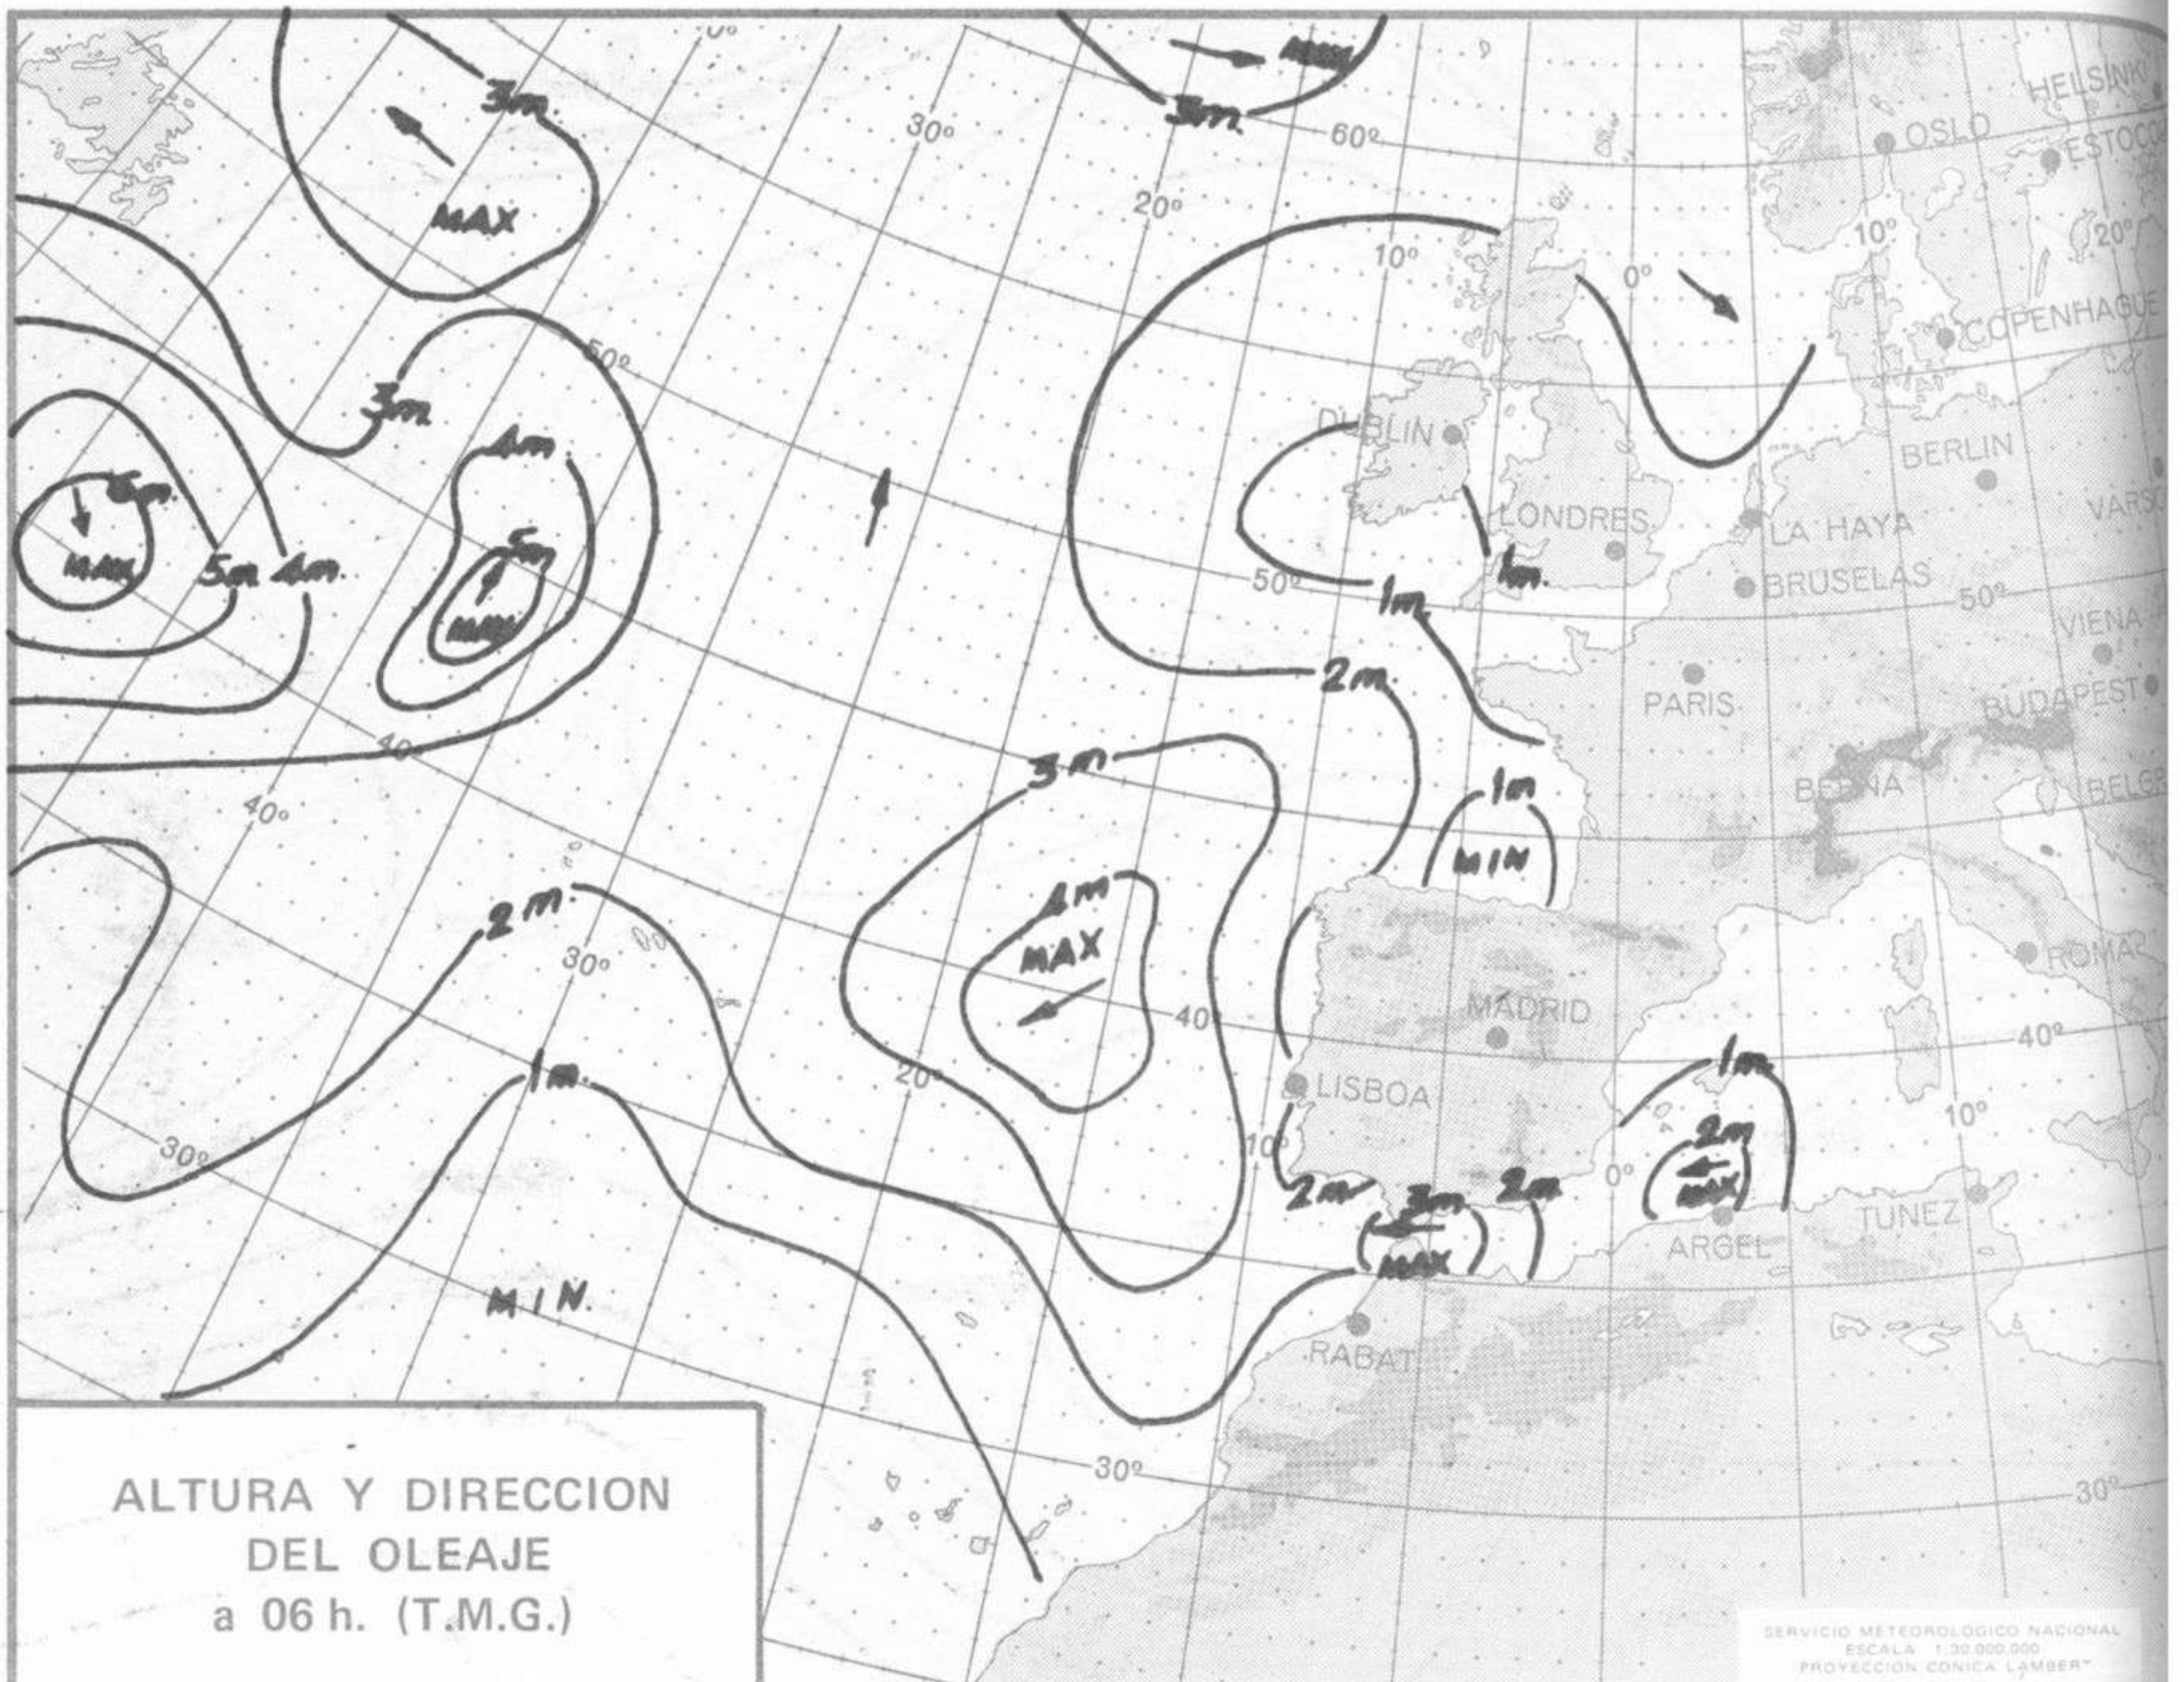

ALTURA Y DIRECCION DEL OLEAJE a 06 h. (T.M.G.)

SERVICIO METEOROLOGICO NACIONAL
 ESCALA 1:30.000.000
 PROYECCION CONICA LAMBERT

TEMPERATURA SUPERFICIAL DEL AGUA DEL MAR (SST) a 06 h. (T.M.G.)

SERVICIO METEOROLOGICO NACIONAL
 ESCALA 1:30.000.000
 PROYECCION CONICA LAMBERT