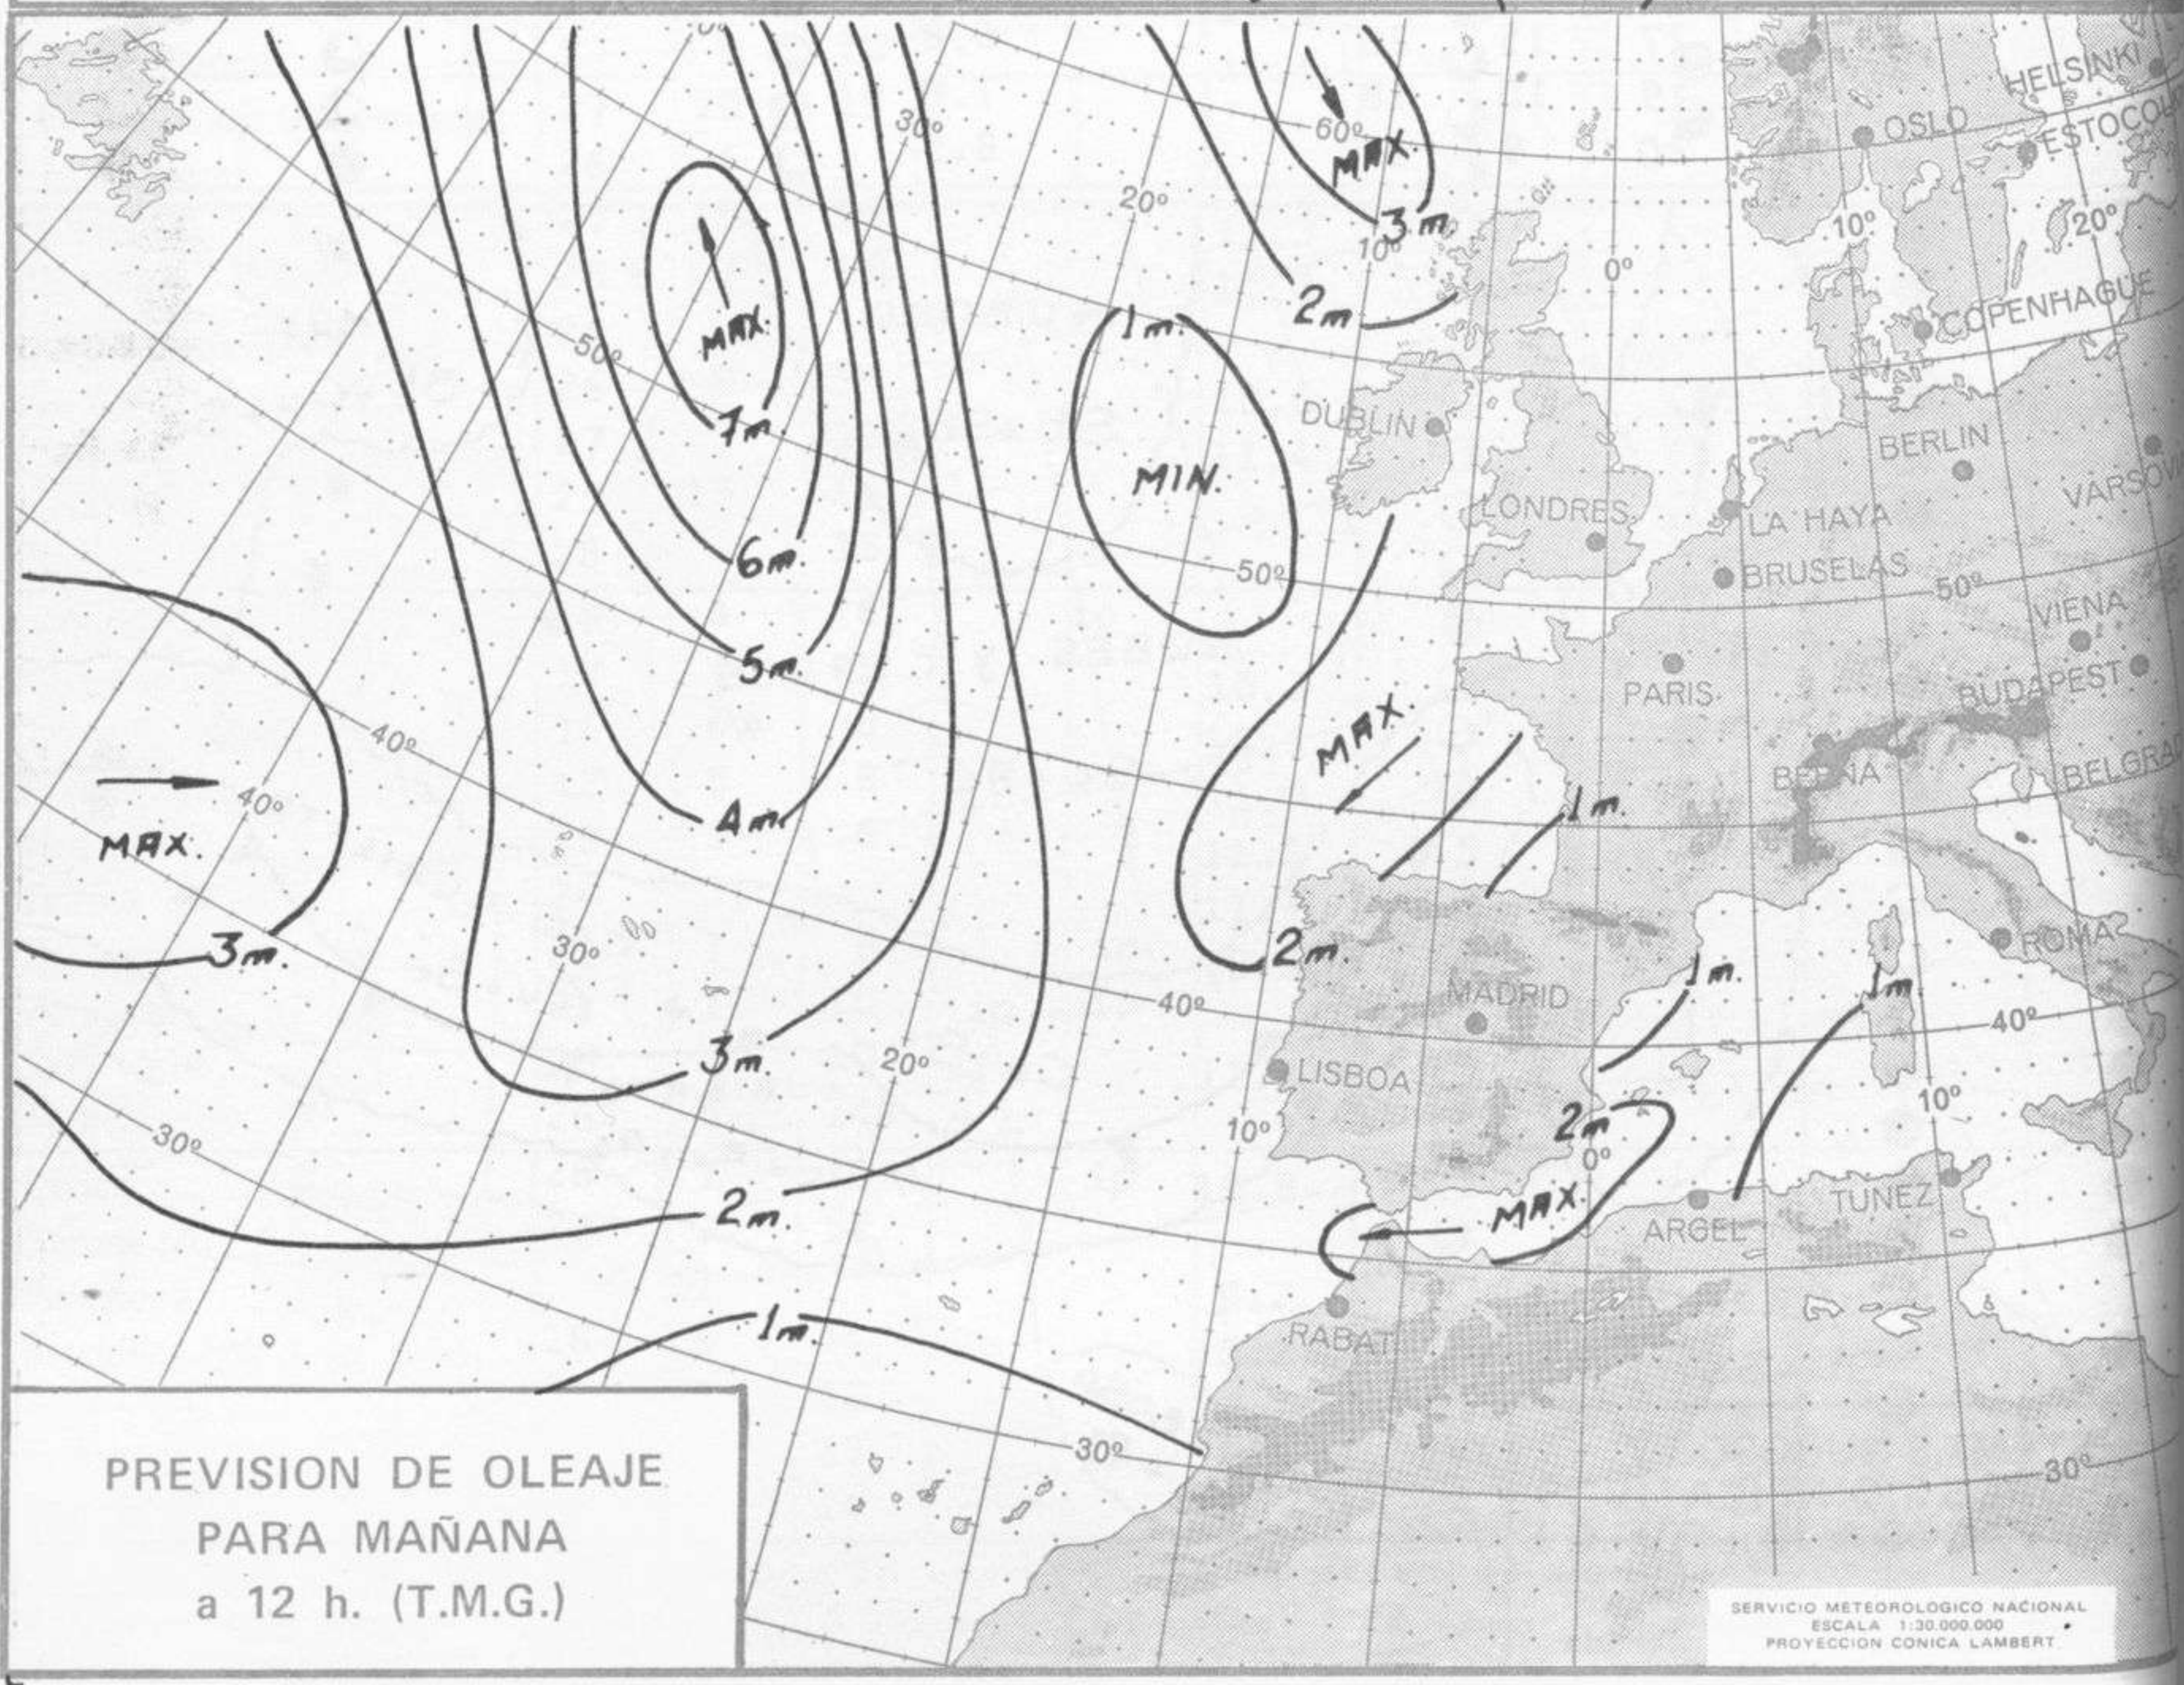

PREVISION DE OLEAJE
PARA MAÑANA
a 12 h. (T.M.G.)

SERVICIO METEOROLOGICO NACIONAL
ESCALA 1:30.000.000
PROYECCION CONICA LAMBERT