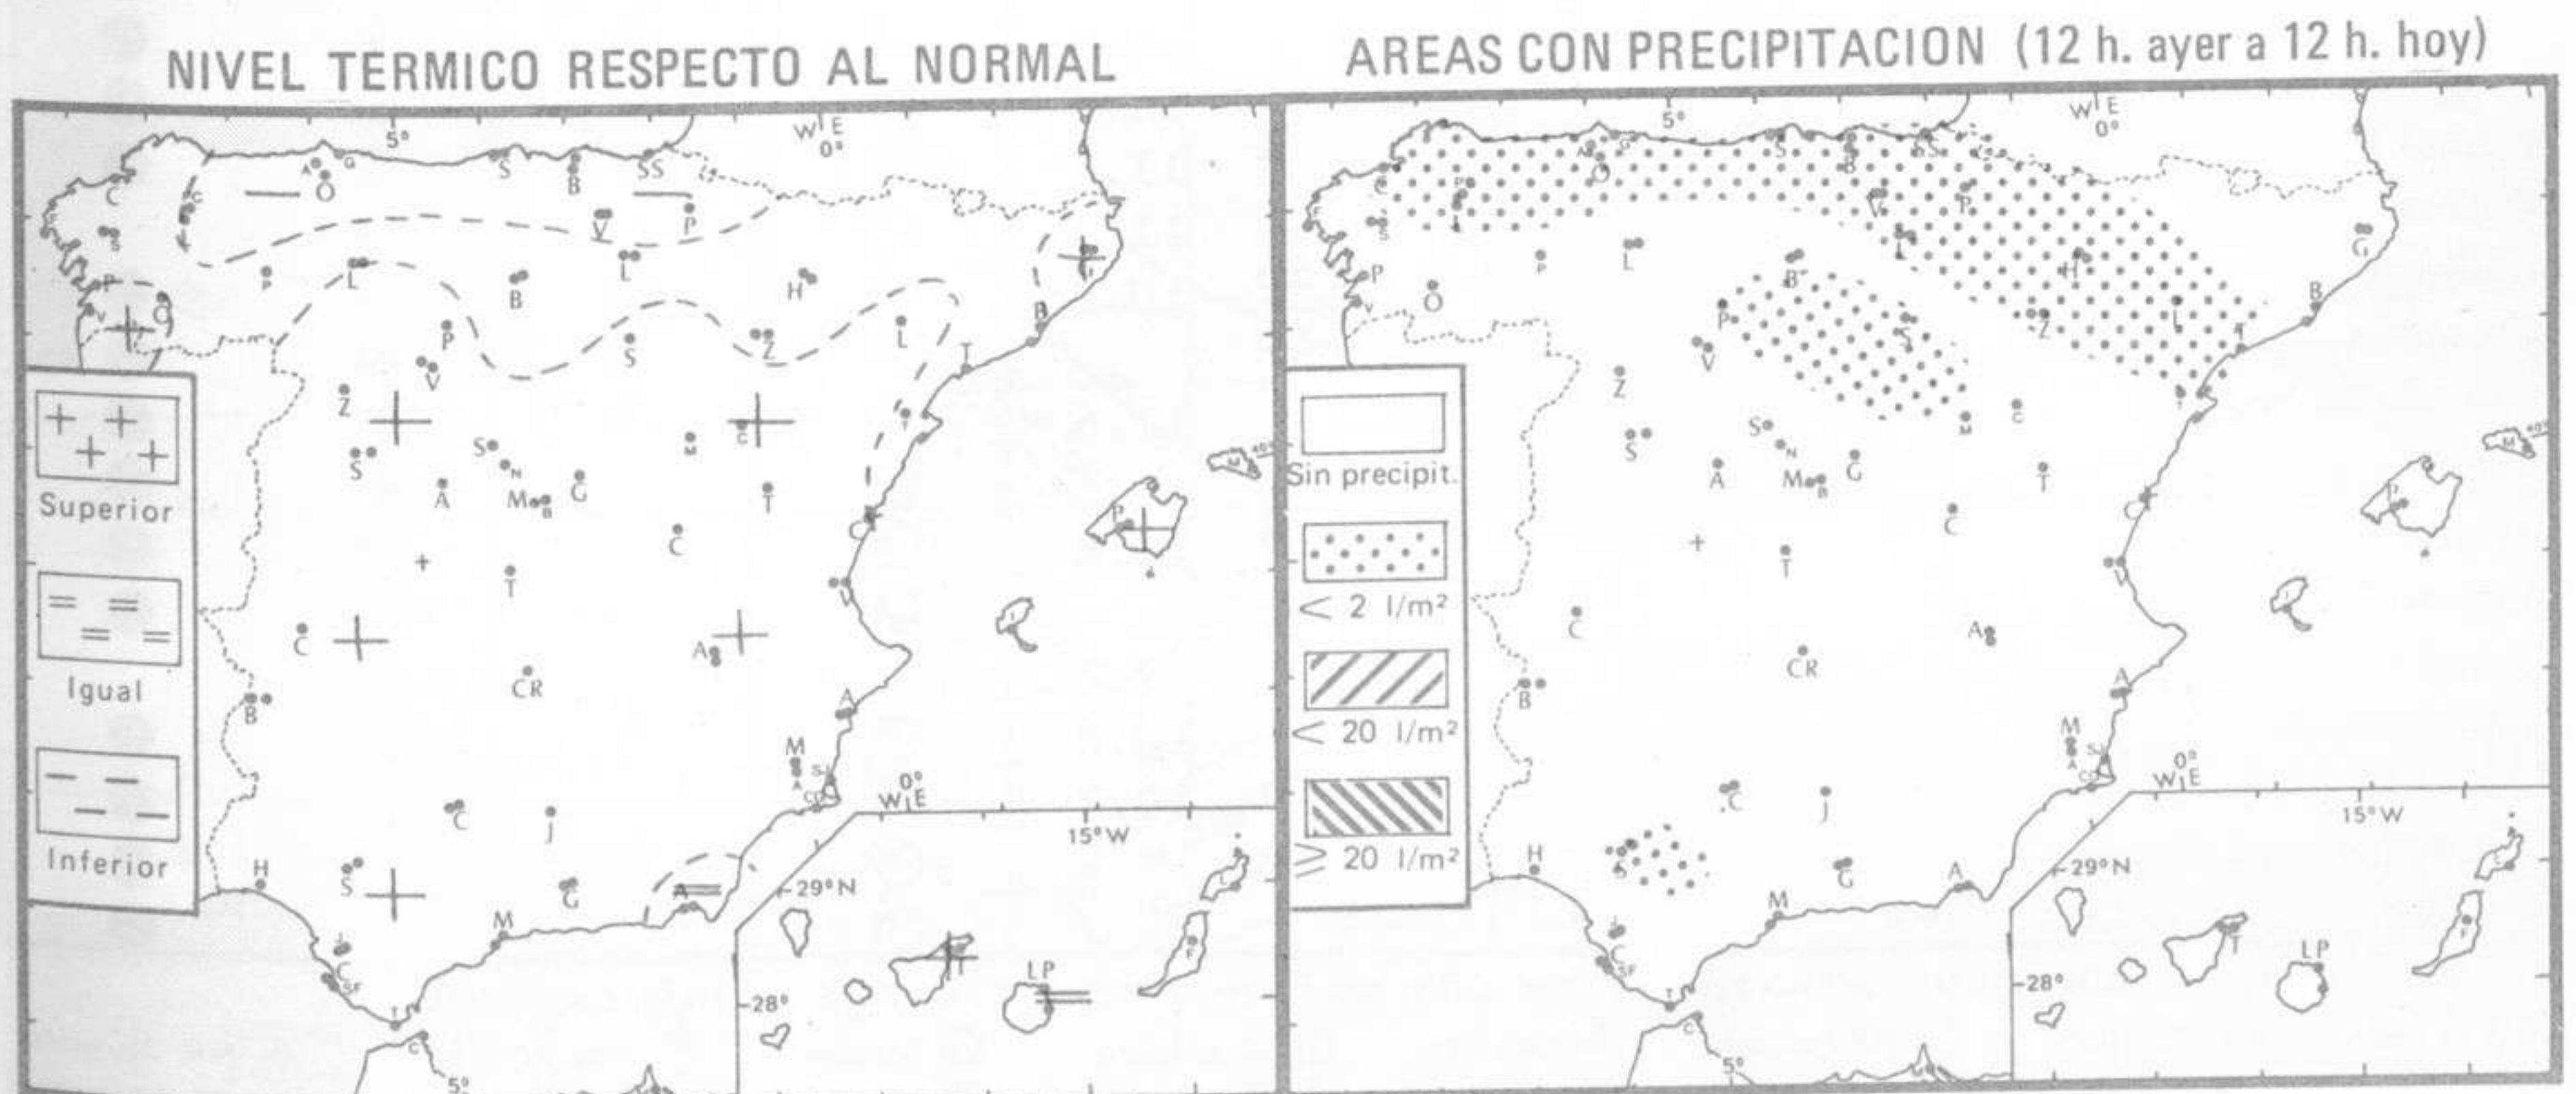

Nubosidad y precipitaciones: Ayer estuvo cubierto en el Cantábrico con alguna llovizna en su mitad oriental, nuboso en el norte de Galicia, alto Ebro y Canarias y despejado o casi despejado en el resto. En las últimas 12 horas la nubosidad se extendió a toda la Península con predominio del cielo cubierto por nubes altas. Se han registrado precipitaciones débiles o inapreciables en puntos del Cantábrico, norte de Galicia y cuenca del Ebro.

Vientos fuertes: En Galicia han soplado del primer cuadrante con intervalos de 55 Km/h.

Temperaturas destacables: Han sido algo inferiores a las normales en el Cantábrico, próximas a las normales en el resto del tercio septentrional de la Península y superiores a ellas en las demás regiones. Las máximas de ayer oscilaron entre 29º en Córdoba, Sevilla y Murcia y 11º Lugo. Las mínimas de hoy han variado desde 3º en Soria y Huesca a 16º en Huelva y Cádiz.

PRONOSTICO PARA MAÑANA:

Chubascos en el Cantábrico. Nubosidad variable con chubascos de carácter tormentoso en el área mediterránea y Andalucía. En las demás regiones nubosidad de evolución diurna más acusada en los sistemas montañosos donde se producirán algunos chubascos de intensidad irregular.

TENDENCIA PARA LOS DIAS 10 Y 11.

Día 10: Nubosidad variable con chubascos dispersos más frecuentes en las zonas del interior y región mediterránea.

Día 11: Tendencia a disminuir la inestabilidad.