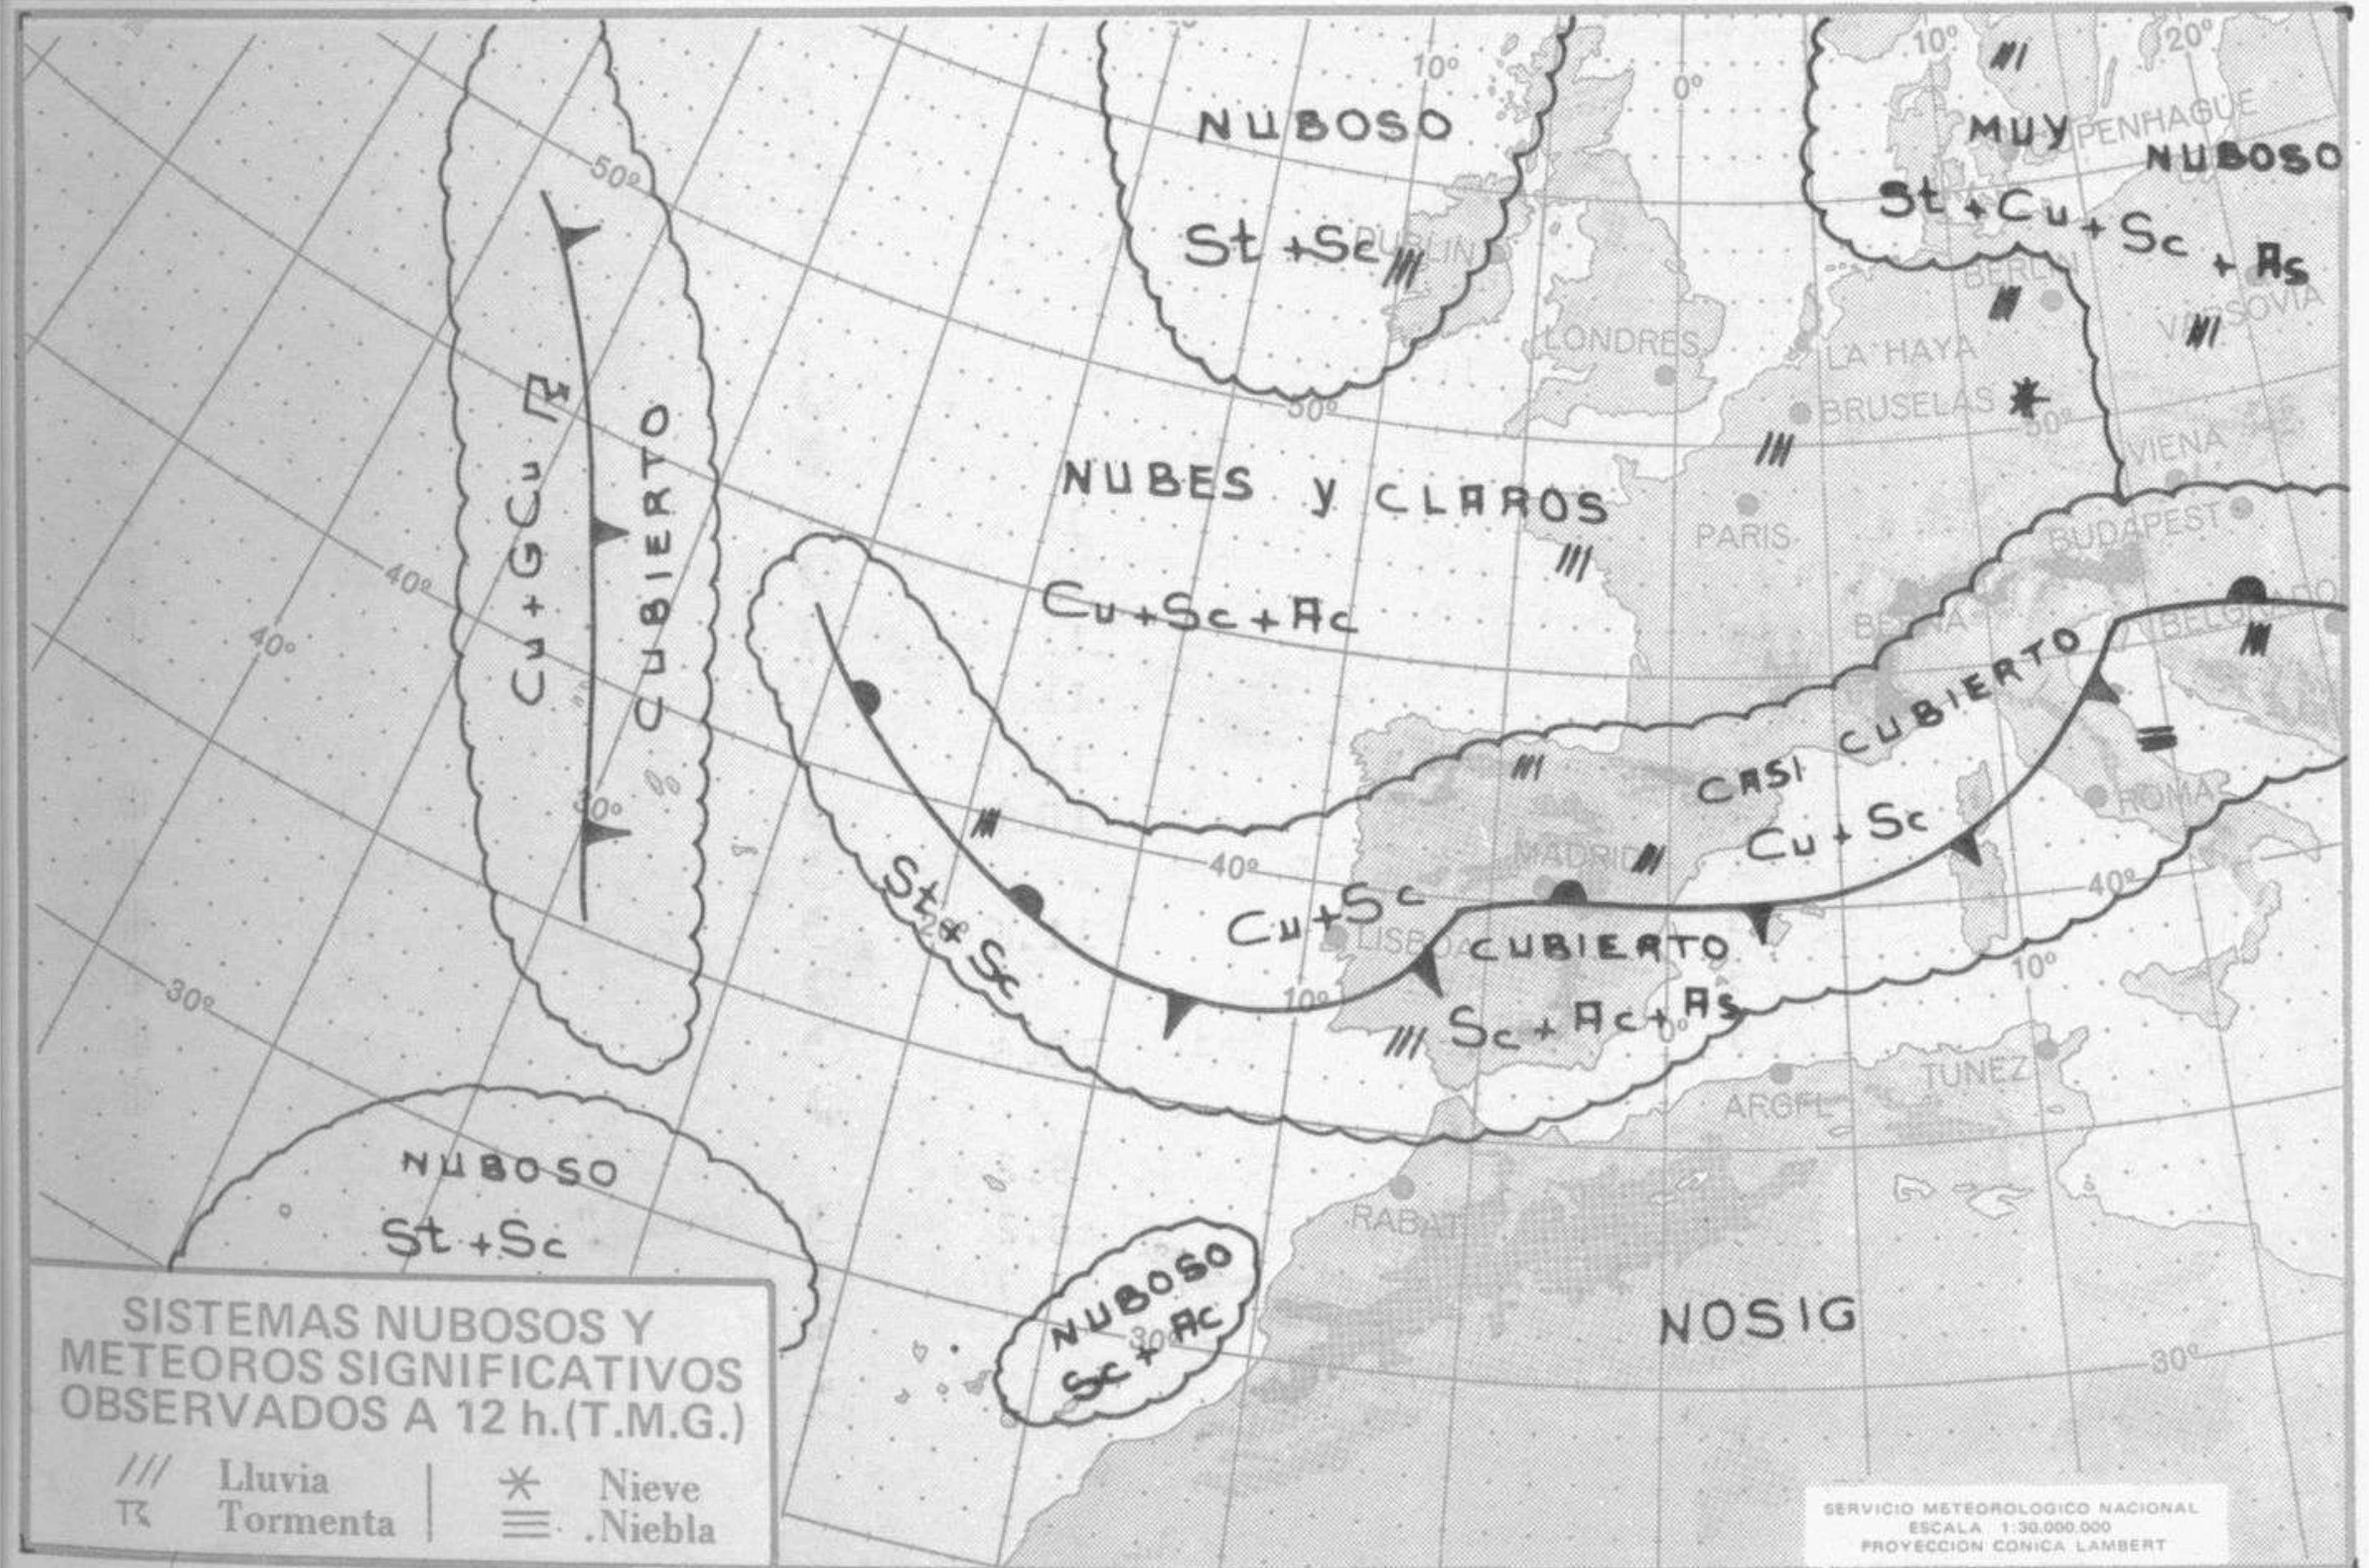

ISOBARAS Y FRENTES
PREVISTOS PARA MAÑANA
a 12 h. (T.M.G.)

Estaciones	Temperaturas (°C)			Precipitación (l/m²)		Horas de sol ayer	Meteoros significativos			
	Máxima de ayer	Mínima de hoy	12 horas de hoy	06 ayer a 06 hoy	Hoy 06-12		18 horas de ayer	00 horas de hoy	06 horas de hoy	12 horas de hoy
Castellón de la Plana		8	15			8.4			●	●
Valencia (A)	23	8	16				☉	○	●	●
Valencia	22	11				10.4	●		☾	
Alicante (A)	27	10	17			11.9	☾	○	●	●
Alicante	28	9				12.0	☾		●	
Murcia (A)	29	13	16			11.7	○		●	●
Murcia		12	17			11.7			●	●
Cartagena	22	10	15				☾		●	●
San Javier	27	8	15			9.8	○	○	☾	●
Sevilla (A)	29	14	15		1	9.7	☾	☾	●	☾
Córdoba (A)	29	10	18			9.5	☾	○	●	☾
Jaén	28		17				☾		●	●
Granada (A)	26	10	18			10.5	●	○	●	●
Huelva	28	16	18			10.3	●		●	●
Jerez de la Frontera (A) ...	29	14	17				☾	☾	●	●
Cádiz	22	16	16			11.5	☾		●	●
San Fernando	22	15	17			8.7	☾		●	●
Tarifa	21	14	17			9.1	☾		●	●
Málaga (A)	26	10	19			9.3	☾	○	●	●
Almería (A)	20	12	19			11.5	☾	☾	●	●
Palma de Mallorca (A)	23	10	17			12.3	☾	○	○	☾
Mahón (A)	21	9	16			11.8	○	○	☾	☾
Ibiza (A)	20	9	16			11.8	☾	☾	☾	●
Santa Cruz de Tenerife (A)...	21	11	18			6.3	☾	☾	☾	☾
Santa Cruz de Tenerife	24	17	22			9.2	☾		☾	●
Las Palmas (A)	23	14	21			9.3	☾	○	○	☾
Fuerteventura (A)	25	15	20			10.0	☾		●	●
Lanzarote (A)	27	15	20			6.8	☾		☾	●
Ceuta	19	10	18			7.0	☾		☾	☾
Melilla	20	9	18			8.5	☾		●	●