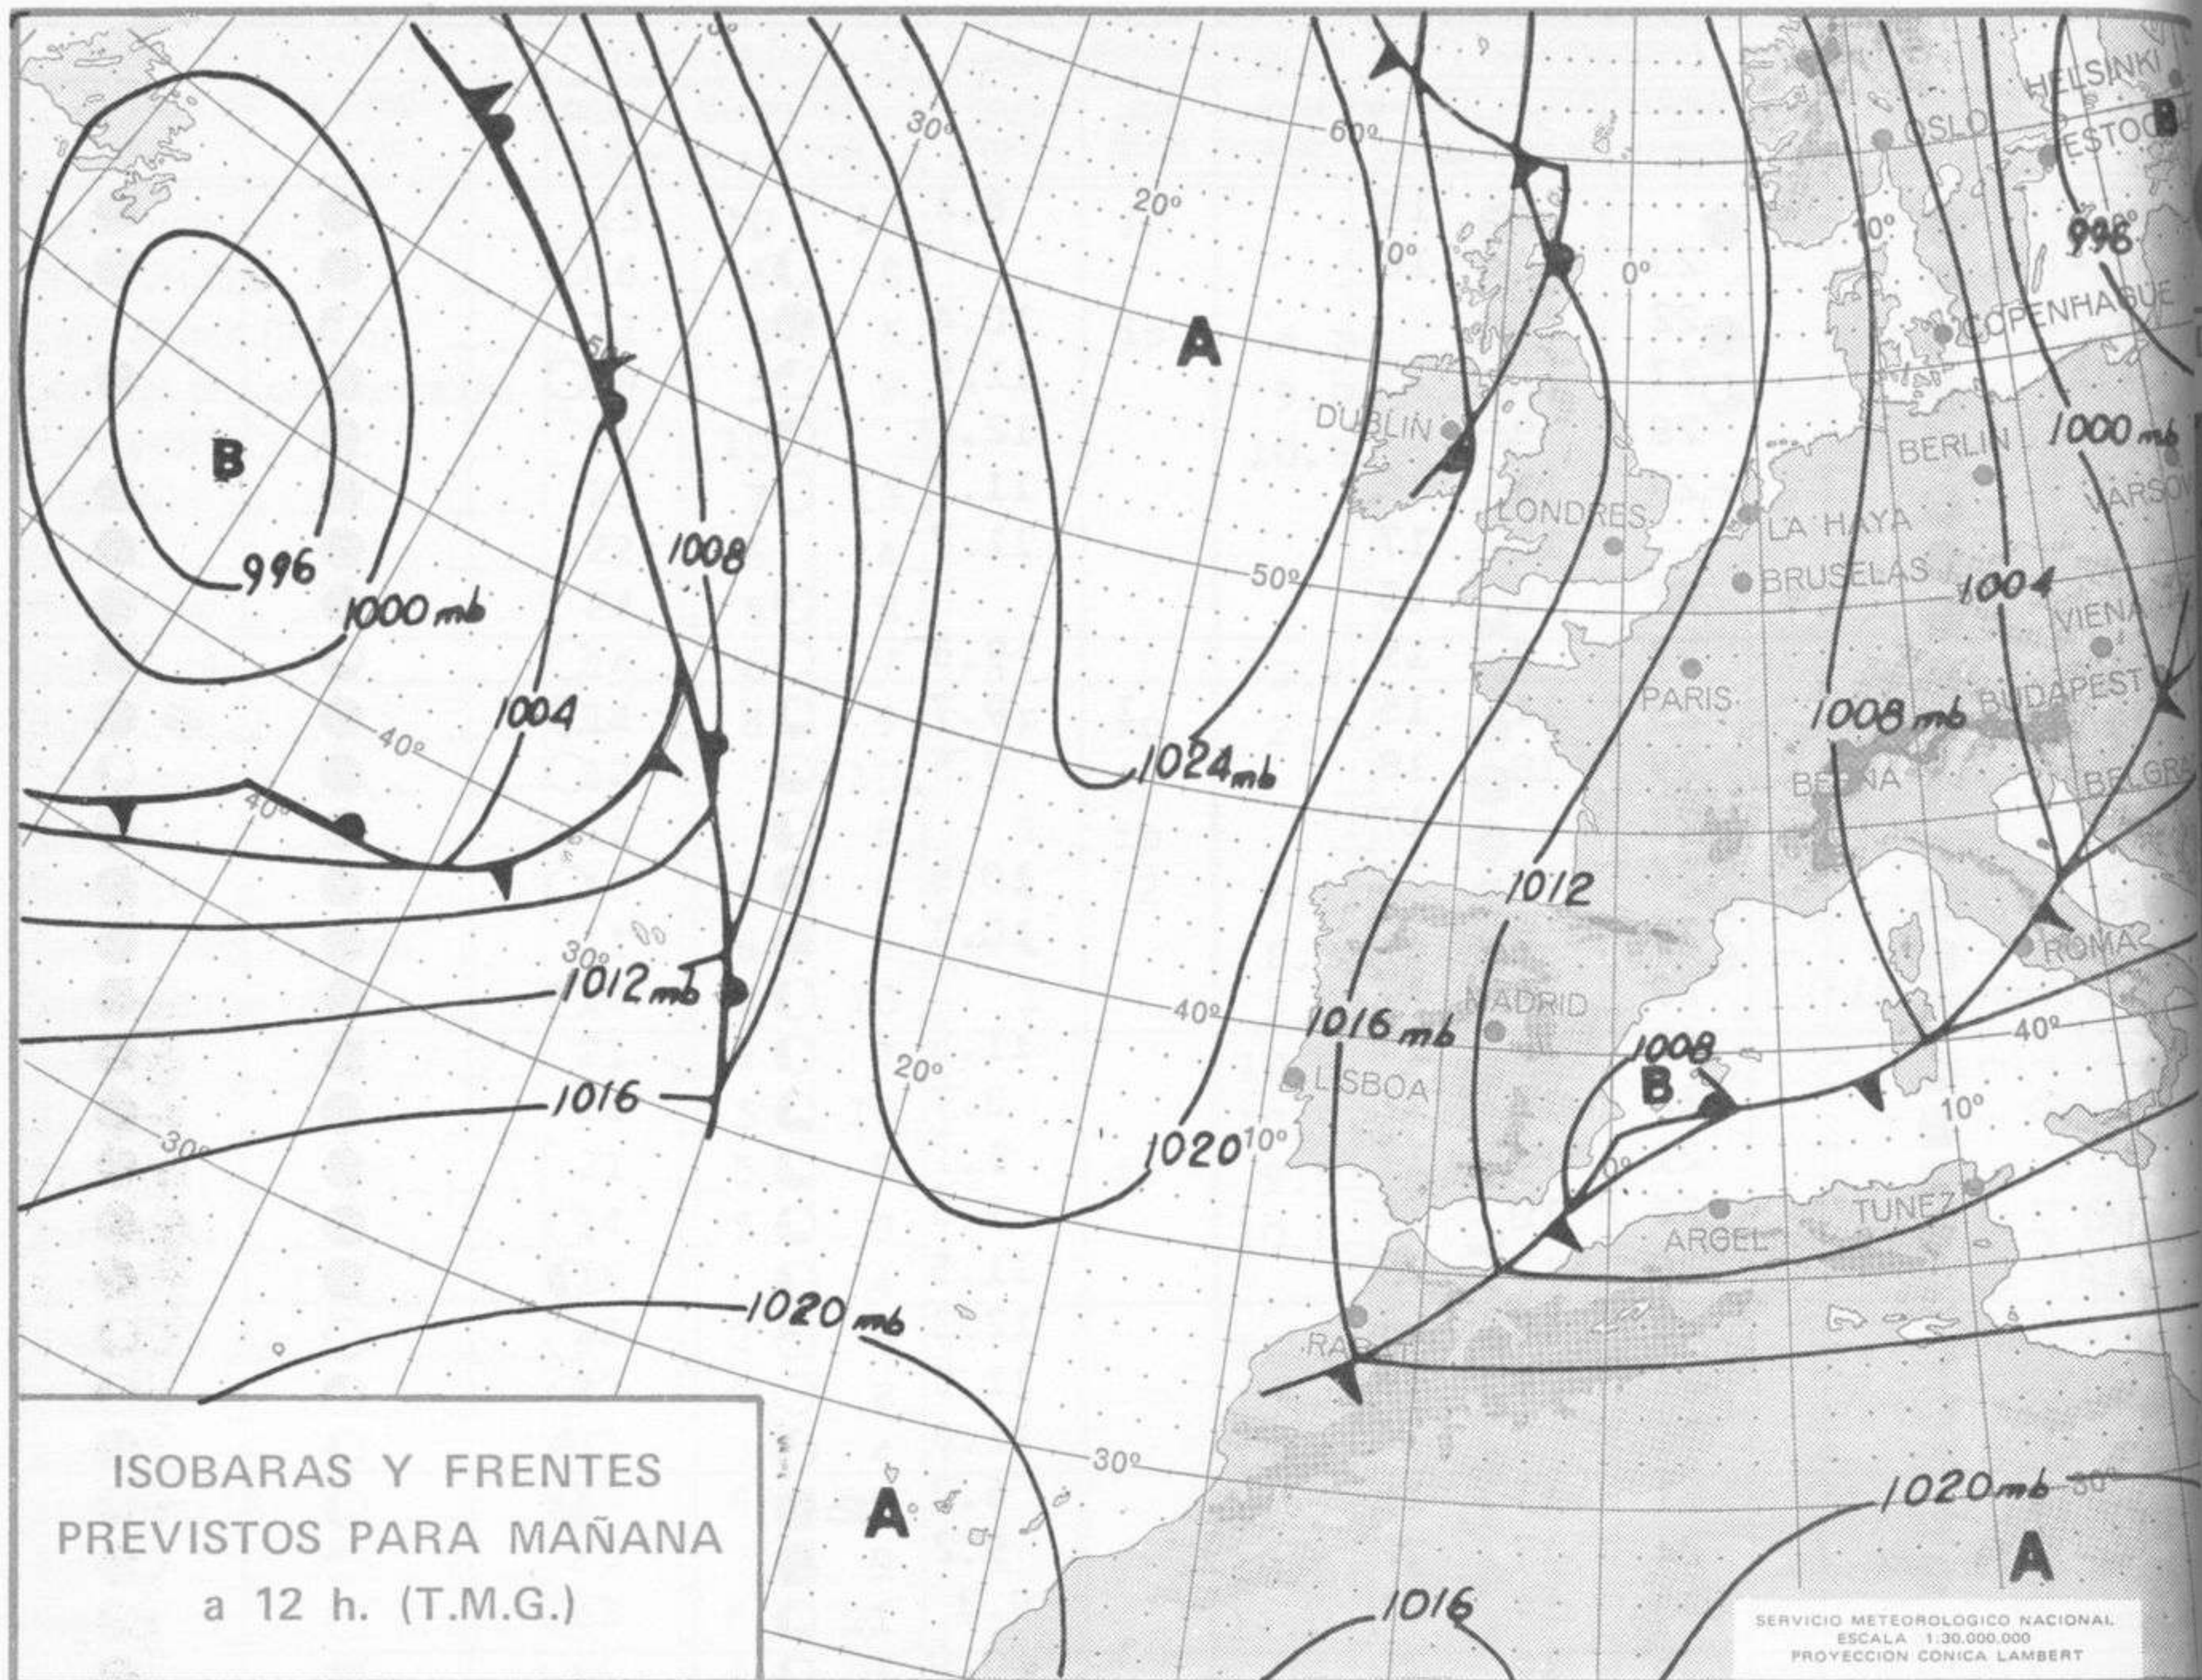

SERVICIO METEOROLOGICO NACIONAL
ESCALA 1:30.000.000
PROYECCION CONICA LAMBERT