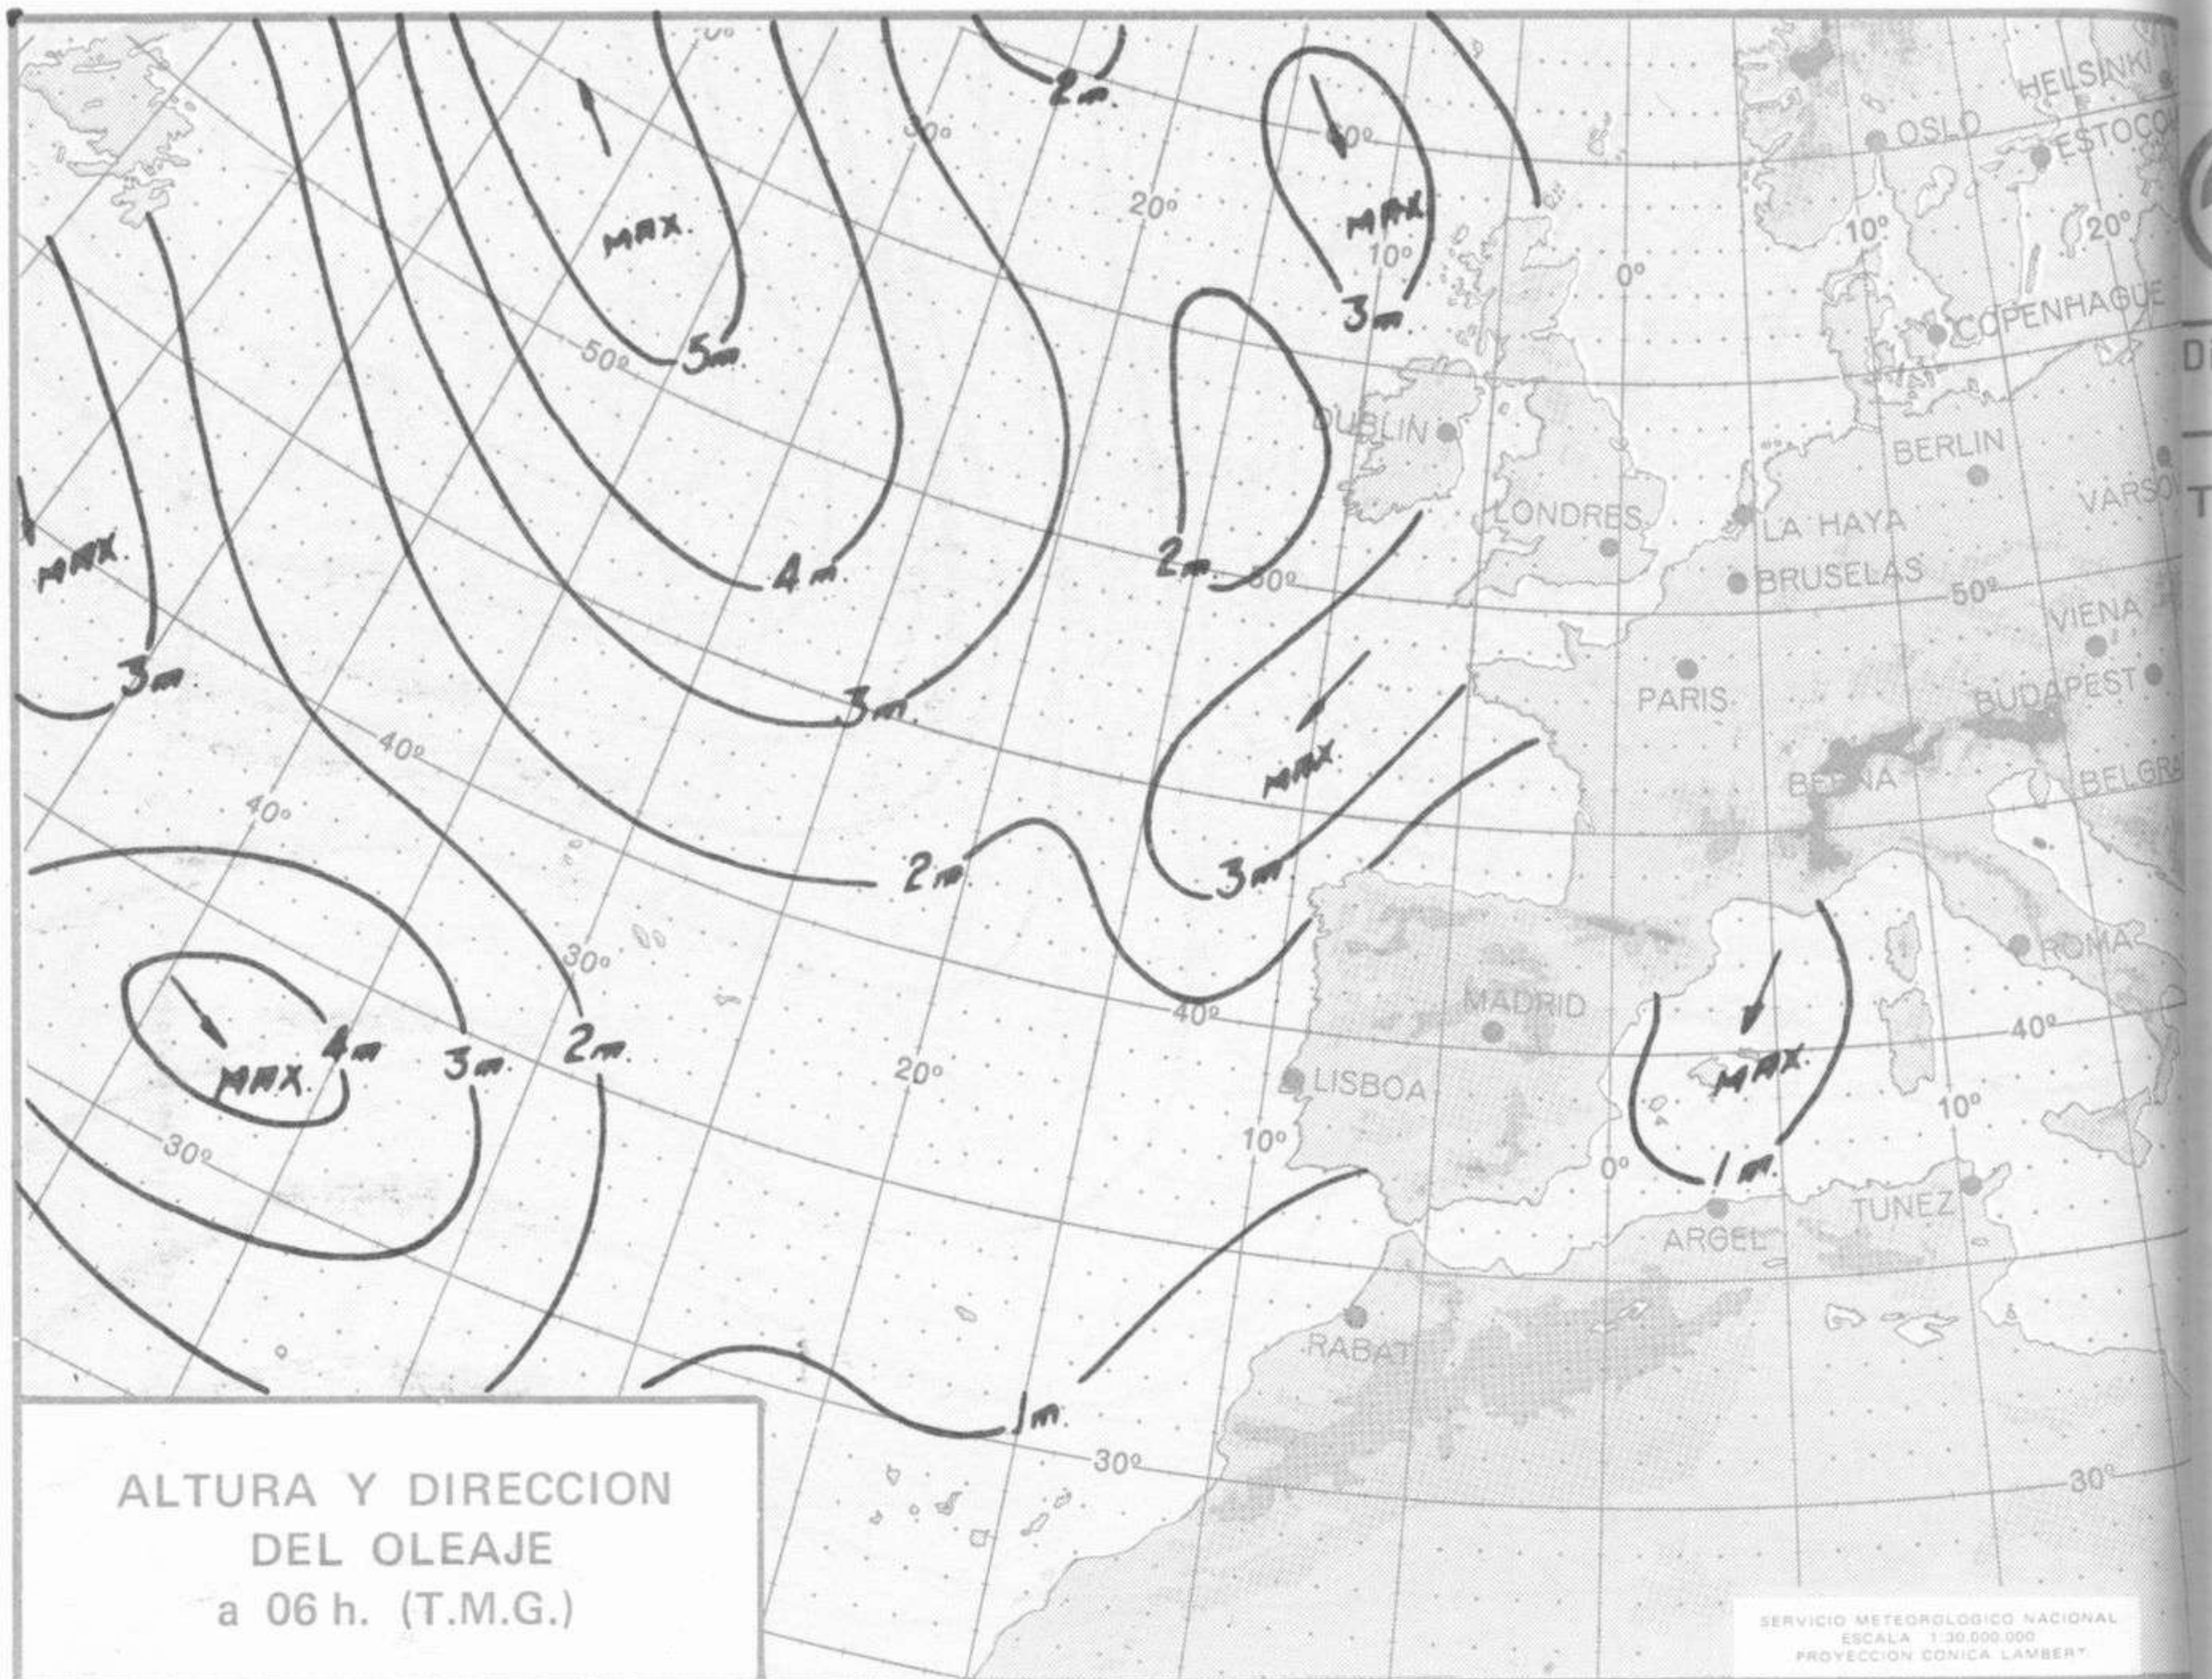

COMPLEMENTO A LA INFORMACION TECNICA DIARIA

Dirección postal: Centro de Análisis y Predicción (Ciudad Universitaria), Apartado 285 - Madrid - 3 - (España) - Teléfono: 244 35 00
Fonometeo local: teléfono 094 - Fonometeo España: teléfono 232 69 40 de Madrid

MADRID, Domingo 8 de ABRIL de 1.973

		R A D I O S O N D E O S															
		Sondeos a 00 horas (TMG)						Sondeos a 12 horas (TMG)									
		Presiones tipo			Puntos notables			Presiones tipo			Puntos notables						
		PPP	hhh	TT	DD	dd	ff	PPP	TT	DD	PPP	TT	DD	PPP	TT	DD	
La Coruña 08.001	1000	113	10	45	05	17	1010	10	47		1000	116	10	57	06	20	
	850	1474	8	60	06	15	909	3	00		850	1436	-2	44	06	28	
	700	3060	0	68	36	10	837	9	65		700	2974	-4	64	35	24	
	500	5660	-18	56	29	20	806	9	75		500	5550	-22	58	29	22	
	400	7290	-30	43	27	25	766	6	78		400	7140	-35	58	27	32	
	300	9260	-47		28	27	600	-10	59		300	9090	-49		27	34	
	250						495	-18	74		250						
	200						432	-25	41		200						
	150						354	-38	47		150						
	100						337	-40	48		100						
	70						300	-47			70						
50										50							
30										30							
20										20							
Madrid / Barajas 08.221	1000	72					937	17	63		1000	10					
	850	1460	14	63	27	10	904	18	67		850	1400	12	63	23	19	
	700	3056	0	49	25	17	666	-3	36		700	2986	-1	66	24	25	
	500	5670	-18	56	26	28	636	-4	70		500	5570	-21	46	25	25	
	400	7300	-30	32	26	04	439	-25	26		400	7190	-32	57	24	34	
	300	9280	-47	47	27	40	284	-50	50		300	9160	-48	59	22	55	
	250	10460	-57	46	26	45	204	-66	41		250	10330	-57		23	60	
	200	11840	-66	41	26	45	50	-63			200	11740	-57		23	65	
	150	28430	-60		27	35					150	13570	-57		26	40	
	100	16150	-61		28	30					100						
	70	18370	-62		28	14					70						
50	20440	-63		28	20					50							
30										30							
20										20							
Palma de Mallorca / Bon Bonet 08.302	1000	109	10	22			1007	12	29		1000	70	17	59	07	14	
	850	1460	10				944	10	34		850	1429	12	71	25	17	
	700	3047	0				912	14	59		700	3023	2	73	27	25	
	500	5660	-22		27	39	701	0			500	5640	-17	61	25	49	
	400	7250	-32		28	35	484	-23			400	7290	-29	56	25	62	
	300	9230	-48		29	51	476	-22			300	9280	-44		24	80	
	250	11790	-63		28	70	217	-65			250	10480	-54				
	200	13580	-59		27	48	156	-59			200	11890	-62				
	150						137	-59			150	13670	-58				
	100										100	16230	-58				
	70										70						
50										50							
30										30							
20										20							
Santa Cruz de Tenerife 60.020	1000										1000						
	850										850						
	700										700						
	500										500						
	400										400						
	300										300						
	250										250						
	200										200						
	150										150						
	100										100						
	70										70						
50										50							
30										30							
20										20							

V I E N T O E N A L T I T U D																
Estación	Tipo de Sonda	Indicativo	dia/hora	Tierra dd ff	1.000m dd ff	1.500m dd ff	2.000m dd ff	3.000m dd ff	4.000m dd ff	5.500m dd ff	7.000m dd ff	9.000m dd ff	10.500m dd ff	12.000m dd ff	13.500m dd ff	16.000m dd ff