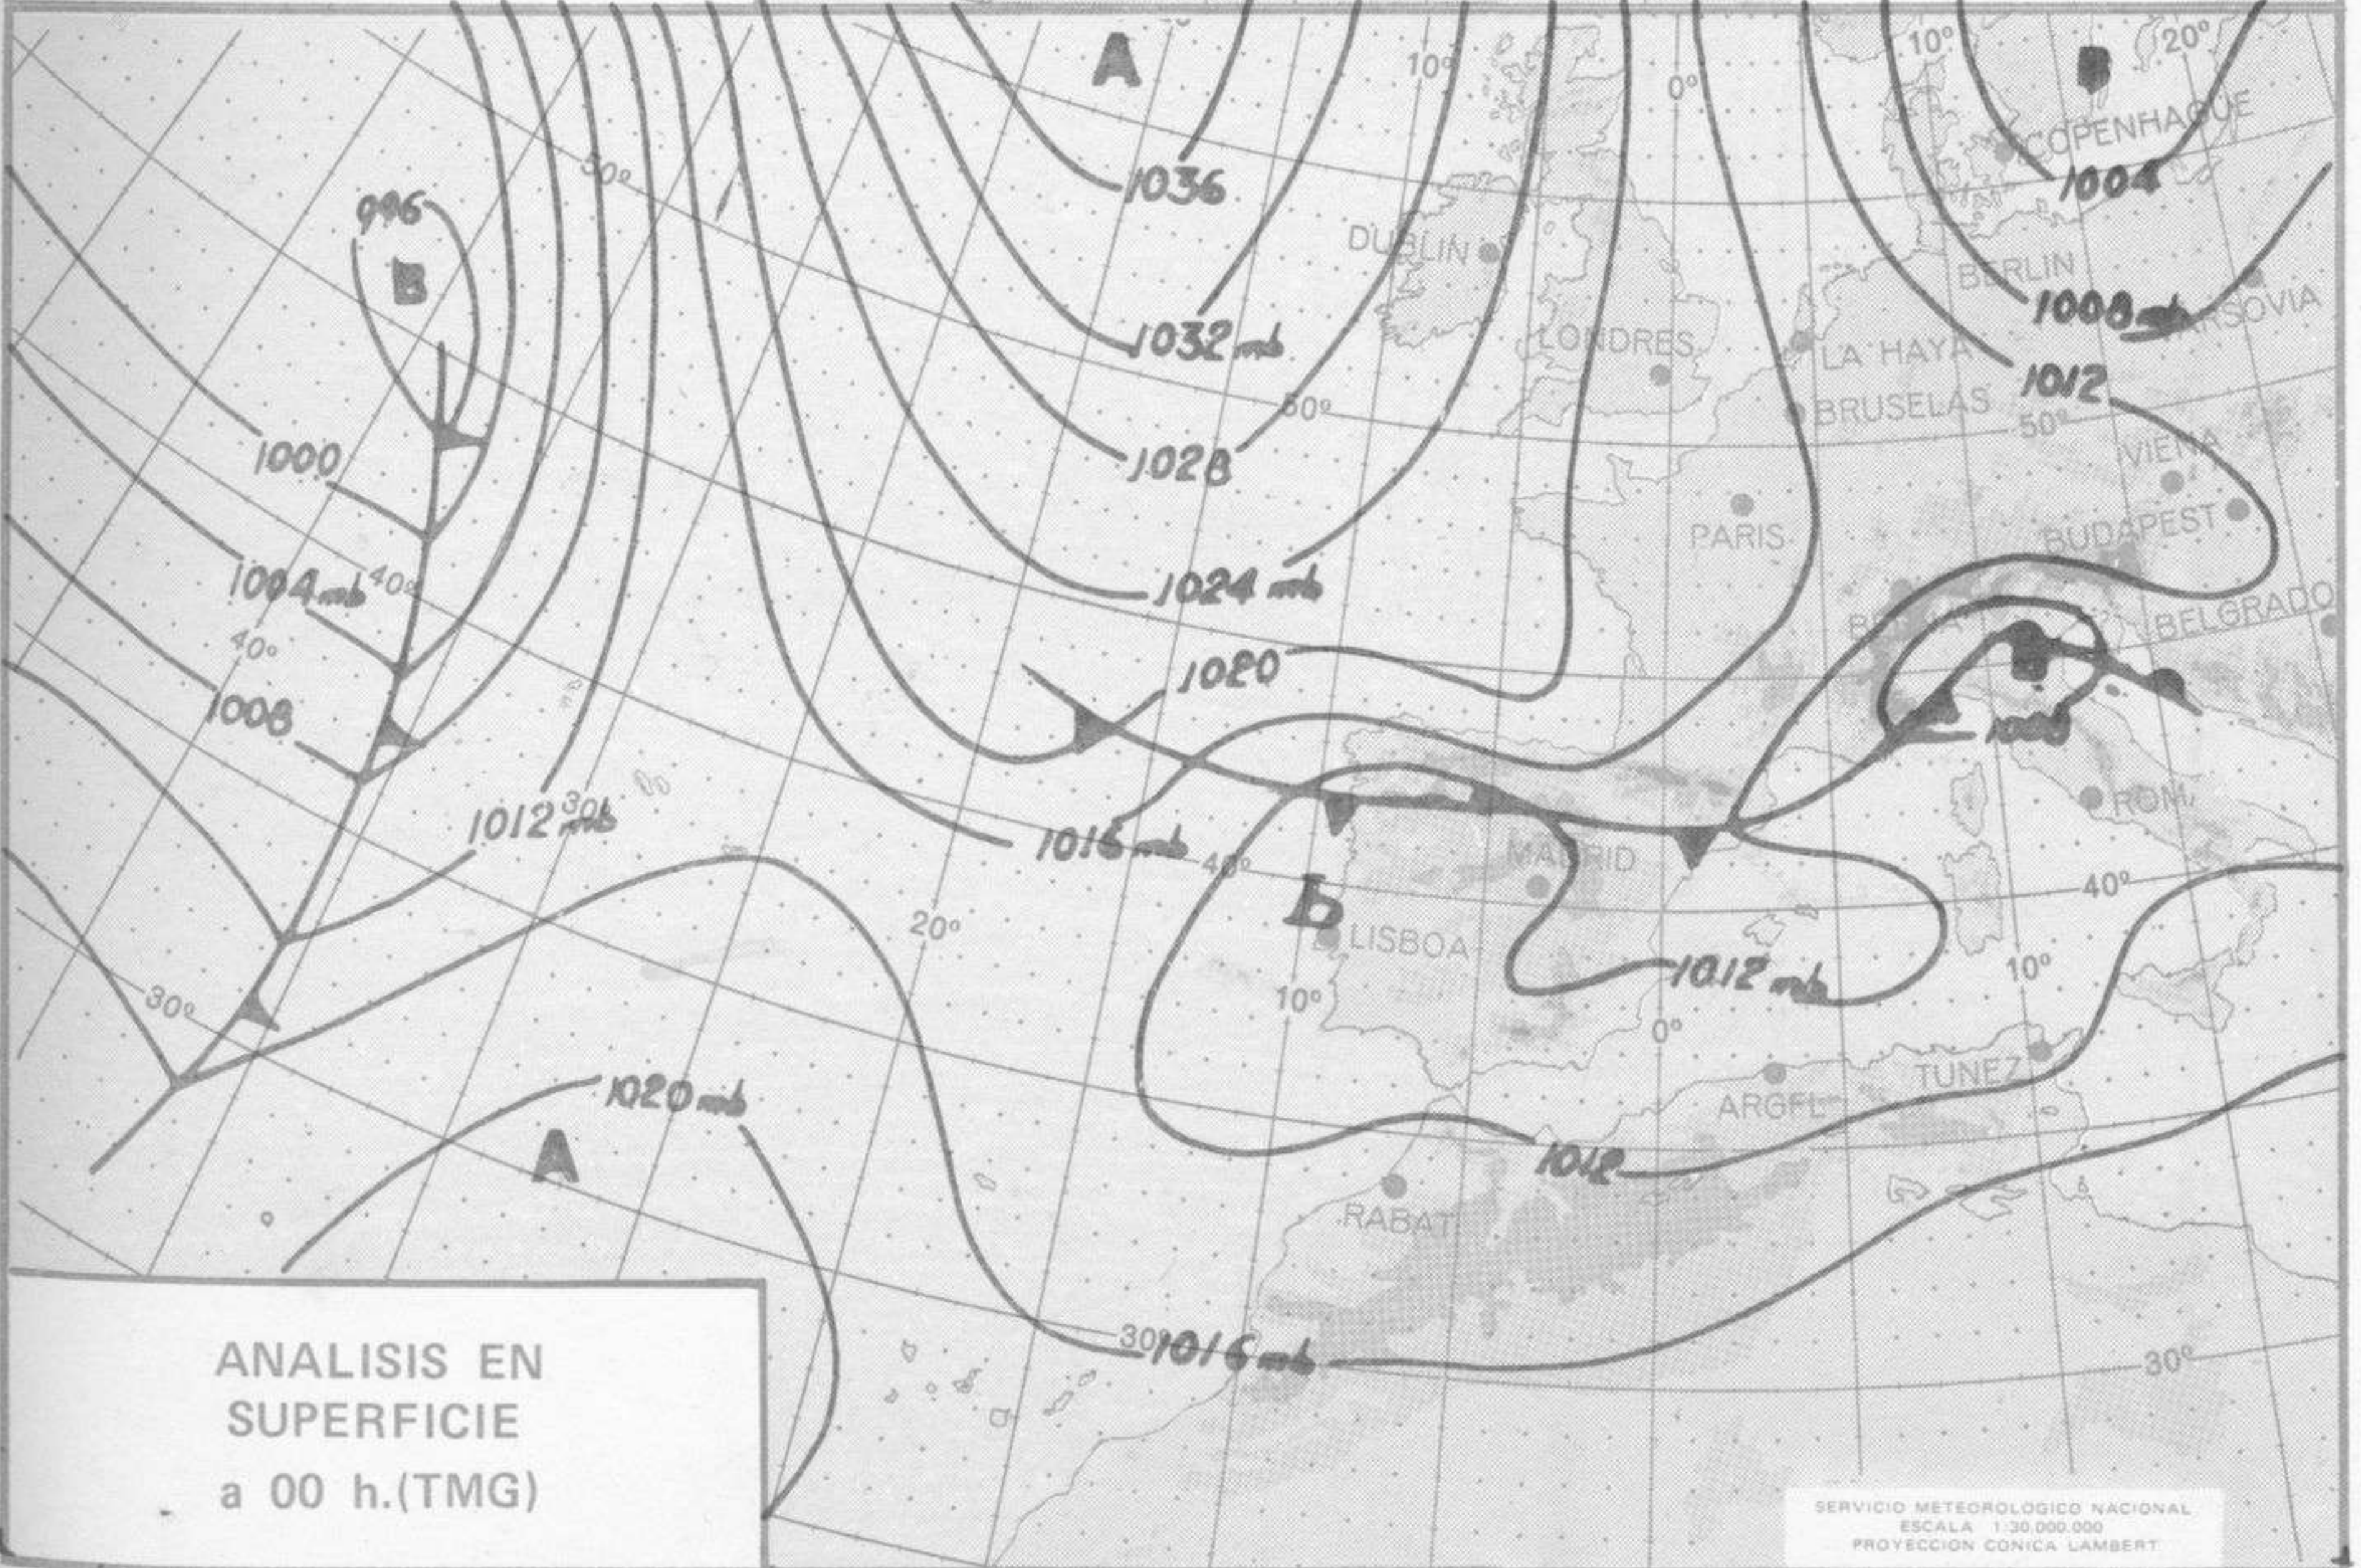

INFORMACION TECNICA DIARIA

Núm. 98.

MADRID, DOMINGO 8 de ABRIL de 1.973

Dirección postal: Centro de Análisis y Predicción (Ciudad Universitaria), Apartado 285 - Madrid - 3 - (España) - Teléfono: 244 35 00
Fonometeo local: teléfono 094 - Fonometeo España: teléfono 232 69 40 de Madrid