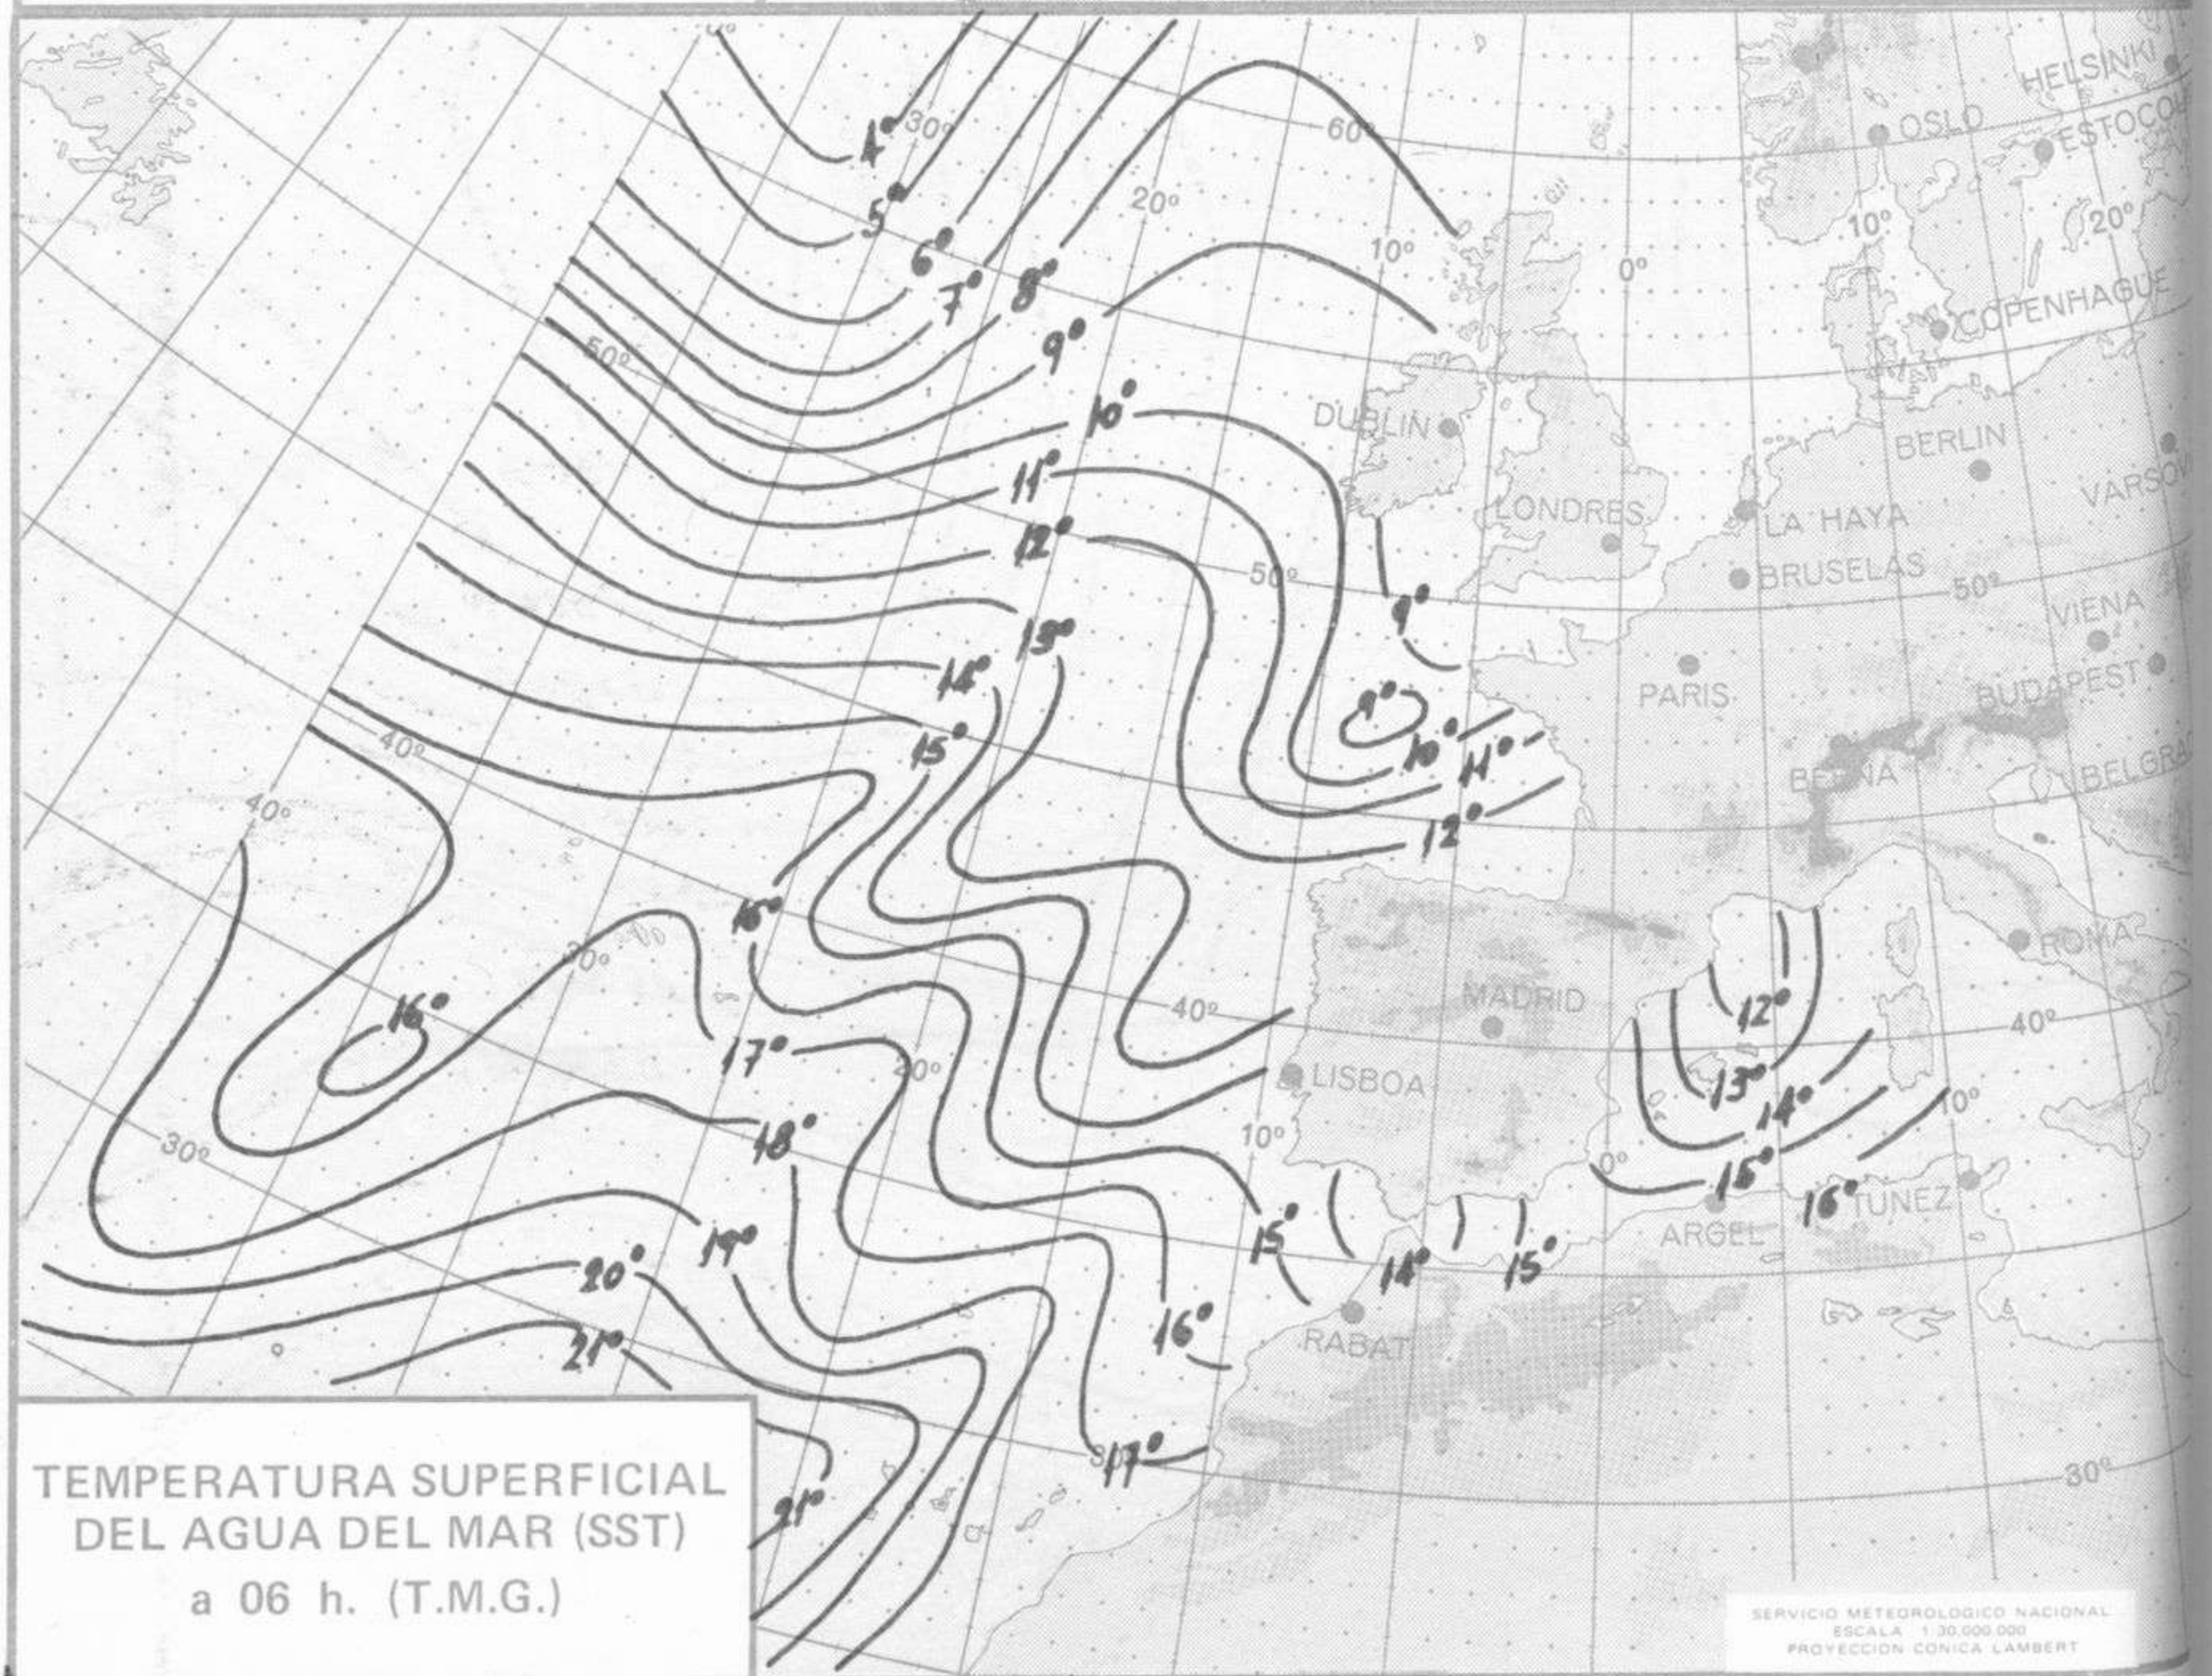

COMPLEMENTO A LA INFORMACION TECNICA DIARIA

Dirección postal: Centro de Análisis y Predicción (Ciudad Universitaria), Apartado 285 - Madrid - 3 - (España) - Teléfono: 244 35 00
Fonometeo local: teléfono 094 - Fonometeo España: teléfono 232 69 40 de Madrid

MADRID, Domingo 8 de ABRIL de 1.973

		R A D I O S O N D E O S															
		Sondeos a 00 horas (TMG)						Sondeos a 12 horas (TMG)									
		Presiones tipo			Puntos notables			Presiones tipo			Puntos notables						
		PPP	hhh	TT	DD	dd	ff	PPP	TT	DD	PPP	TT	DD	PPP	TT	DD	
La Coruña 08.001	1000	113	10	45	05	17	1010	10	47		1000	116	10	57	06	20	
	850	1474	8	60	06	15	909	3	00		850	1436	-2	44	06	28	
	700	3060	0	68	36	10	837	9	65		700	2974	-4	64	35	24	
	500	5660	-18	56	29	20	806	9	75		500	5550	-22	58	29	22	
	400	7290	-30	43	27	25	766	6	78		400	7140	-35	58	27	32	
	300	9260	-47		28	27	600	-10	59		300	9090	-49		27	34	
	250						495	-18	74		250						
	200						432	-25	41		200						
	150						354	-38	47		150						
	100						337	-40	48		100						
	70						300	-47			70						
50										50							
30										30							
20										20							
Madrid / Barajas 08.221	1000	72					937	17	63		1000	10					
	850	1460	14	63	27	10	904	18	67		850	1400	12	63	23	19	
	700	3056	0	49	25	17	666	-3	36		700	2986	-1	66	24	25	
	500	5670	-18	56	26	28	636	-4	70		500	5570	-21	46	25	25	
	400	7300	-30	32	26	04	439	-25	26		400	7190	-32	57	24	34	
	300	9280	-47	47	27	40	284	-50	50		300	9160	-48	59	22	55	
	250	10460	-57	46	26	45	204	-66	41		250	10330	-57		23	60	
	200	11840	-66	41	26	45	50	-63			200	11740	-57		23	65	
	150	28430	-60		27	35					150	13570	-57		26	40	
	100	16150	-61		28	30					100						
	70	18370	-62		28	14					70						
50	20440	-63		28	20					50							
30										30							
20										20							
Palma de Mallorca / Bon Bonet 08.302	1000	109	10	22			1007	12	29		1000	70	17	59	07	14	
	850	1460	10				944	10	34		850	1429	12	71	25	17	
	700	3047	0				912	14	59		700	3023	2	73	27	25	
	500	5660	-22		27	39	701	0			500	5640	-17	61	25	49	
	400	7250	-32		28	35	484	-23			400	7290	-29	56	25	62	
	300	9230	-48		29	51	476	-22			300	9280	-44		24	80	
	250	11790	-63		28	70	217	-65			250	10480	-54				
	200	13580	-59		27	48	156	-59			200	11890	-62				
	150						137	-59			150	13670	-58				
	100										100	16230	-58				
	70										70						
50										50							
30										30							
20										20							
Santa Cruz de Tenerife 60.020	1000										1000						
	850										850						
	700										700						
	500										500						
	400										400						
	300										300						
	250										250						
	200										200						
	150										150						
	100										100						
	70										70						
50										50							
30										30							
20										20							

V I E N T O E N A L T I T U D																
Estación	Tipo de Sonda	Indicativo	dia/hora	Tierra dd ff	1.000m dd ff	1.500m dd ff	2.000m dd ff	3.000m dd ff	4.000m dd ff	5.500m dd ff	7.000m dd ff	9.000m dd ff	10.500m dd ff	12.000m dd ff	13.500m dd ff	16.000m dd ff