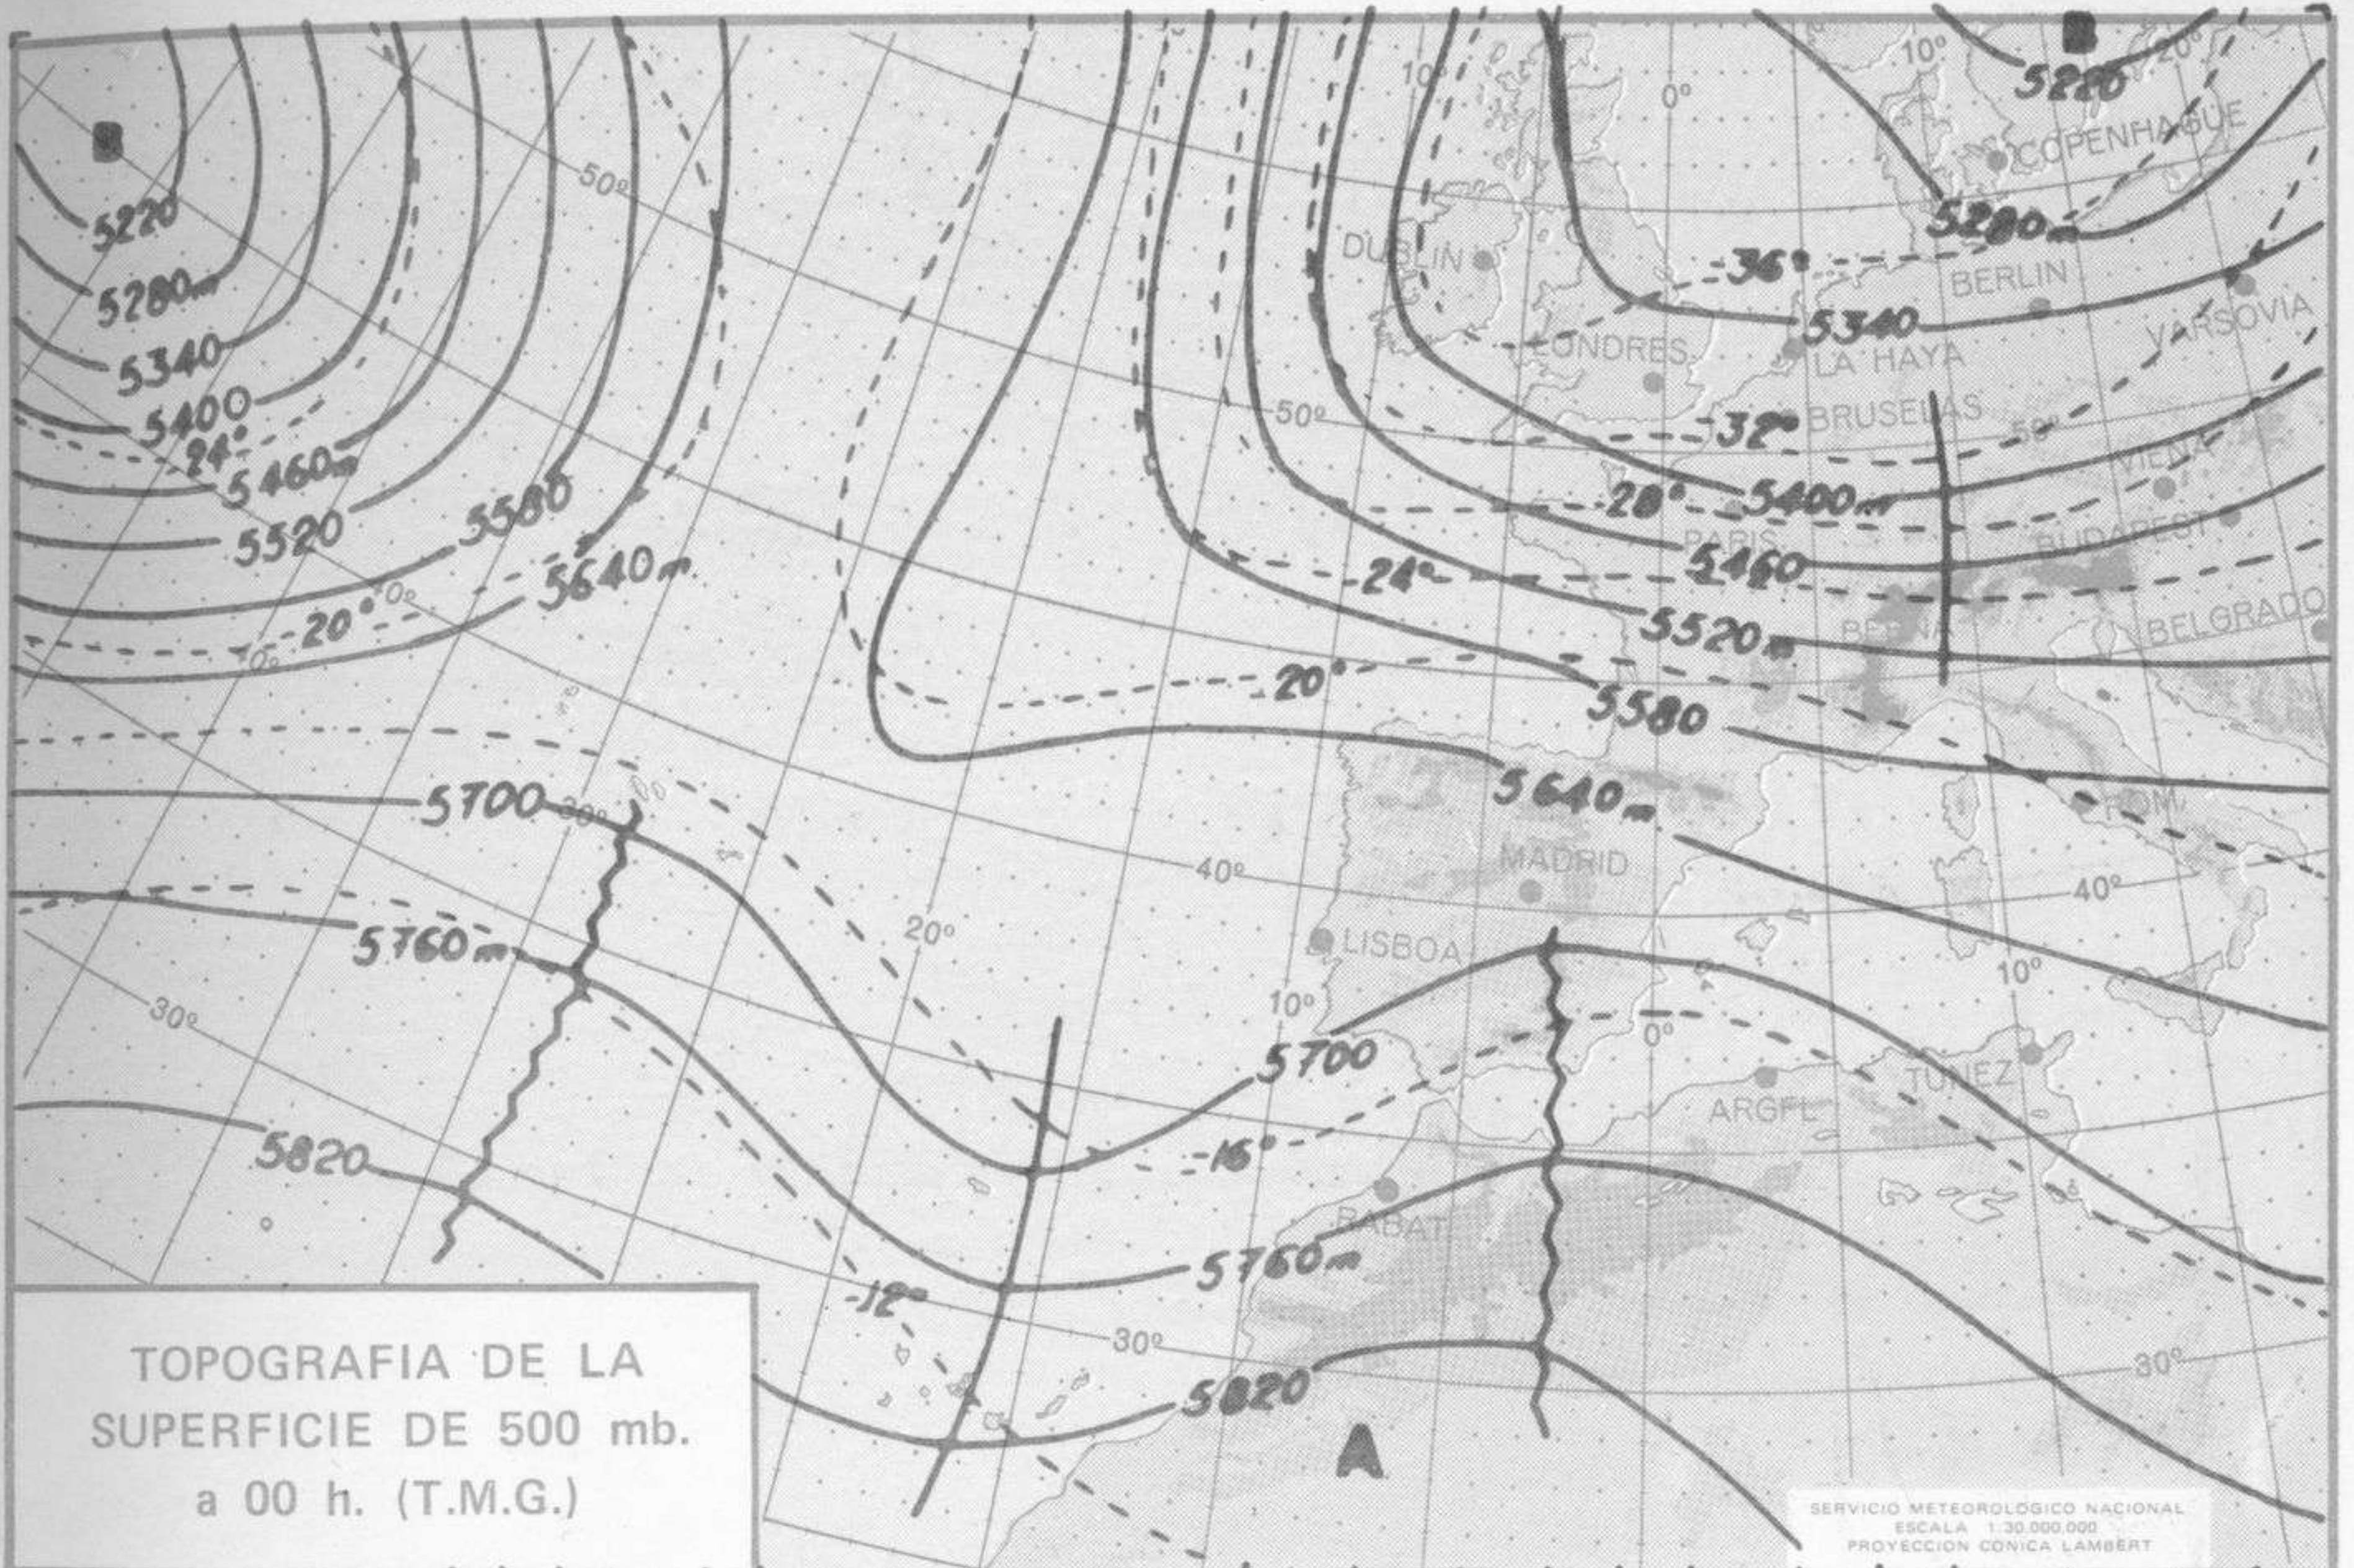

INFORMACION TECNICA DIARIA

Núm. 98.

MADRID, DOMINGO 8 de ABRIL de 1.973

Dirección postal: Centro de Análisis y Predicción (Ciudad Universitaria), Apartado 285 - Madrid - 3 - (España) - Teléfono: 244 35 00
Fonometeo local: teléfono 094 - Fonometeo España: teléfono 232 69 40 de Madrid