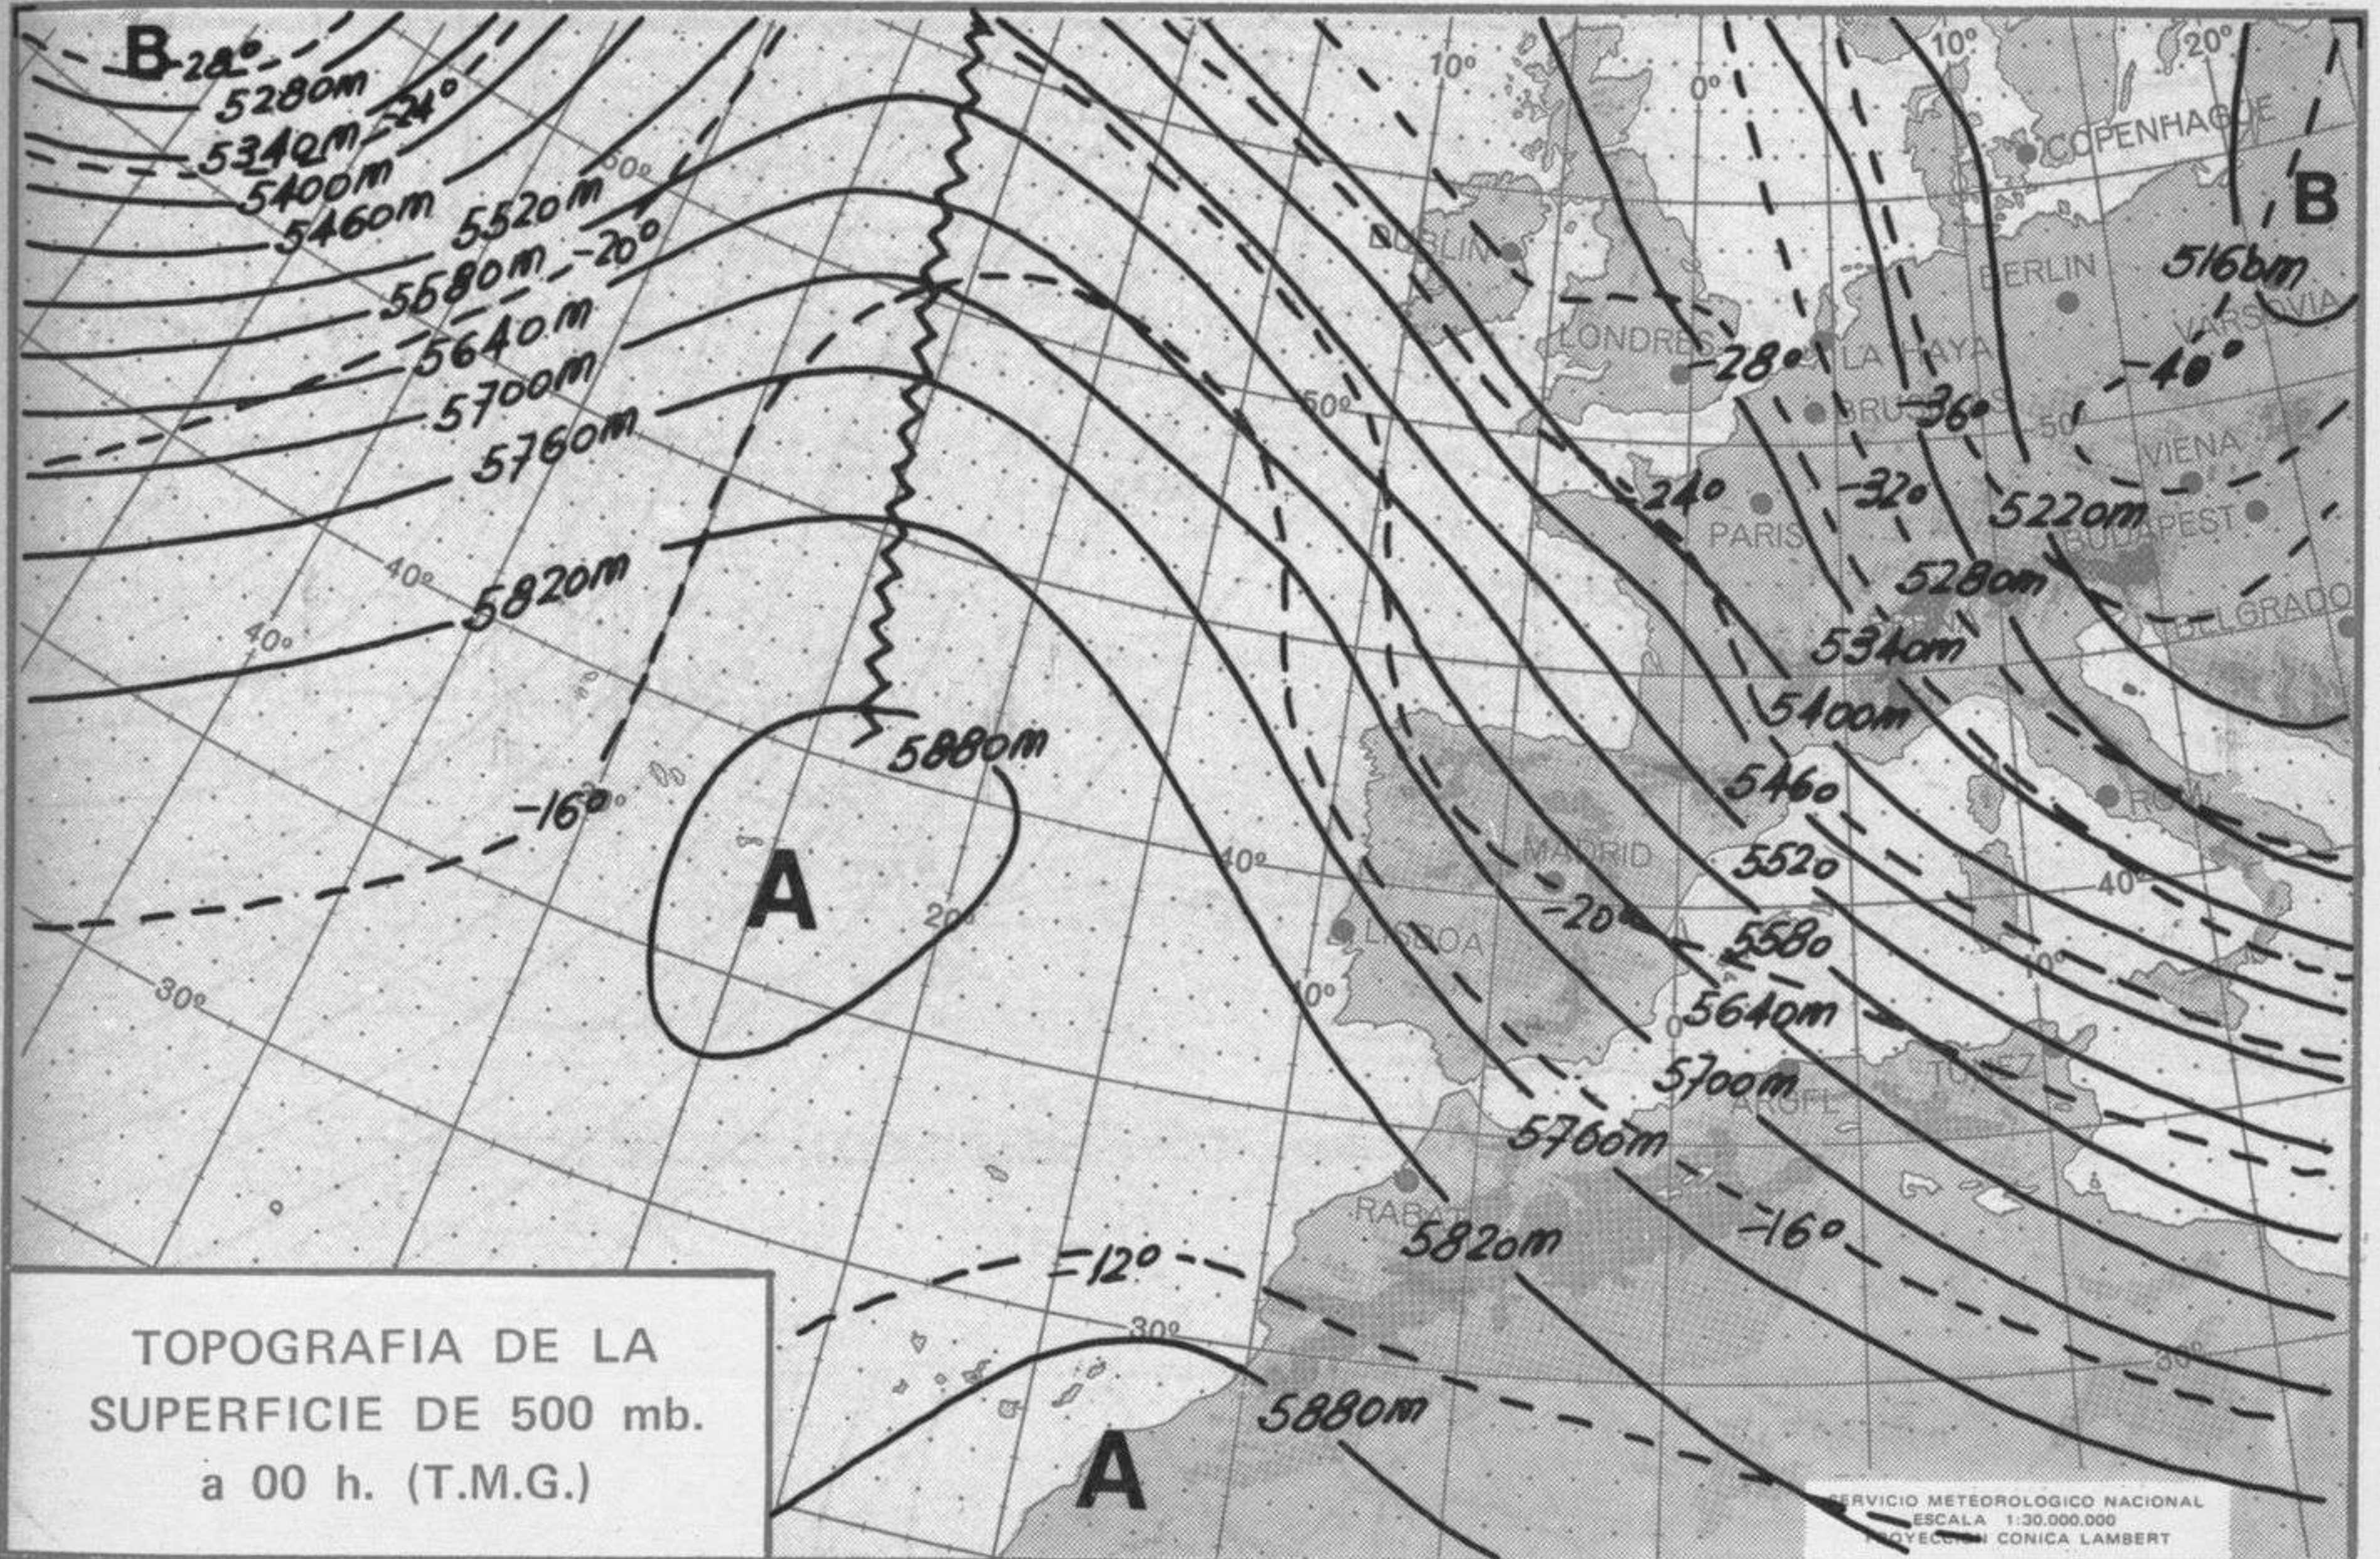

INFORMACION TECNICA DIARIA

Núm. 57.

MADRID, LUNES 26 de FEBRERO de 1973

Dirección postal: Centro de Análisis y Predicción (Ciudad Universitaria), Apartado 285 - Madrid - 3 - (España) - Teléfono: 244 35 00
Fonometeo local: teléfono 094 - Fonometeo España: teléfono 232 69 40 de Madrid