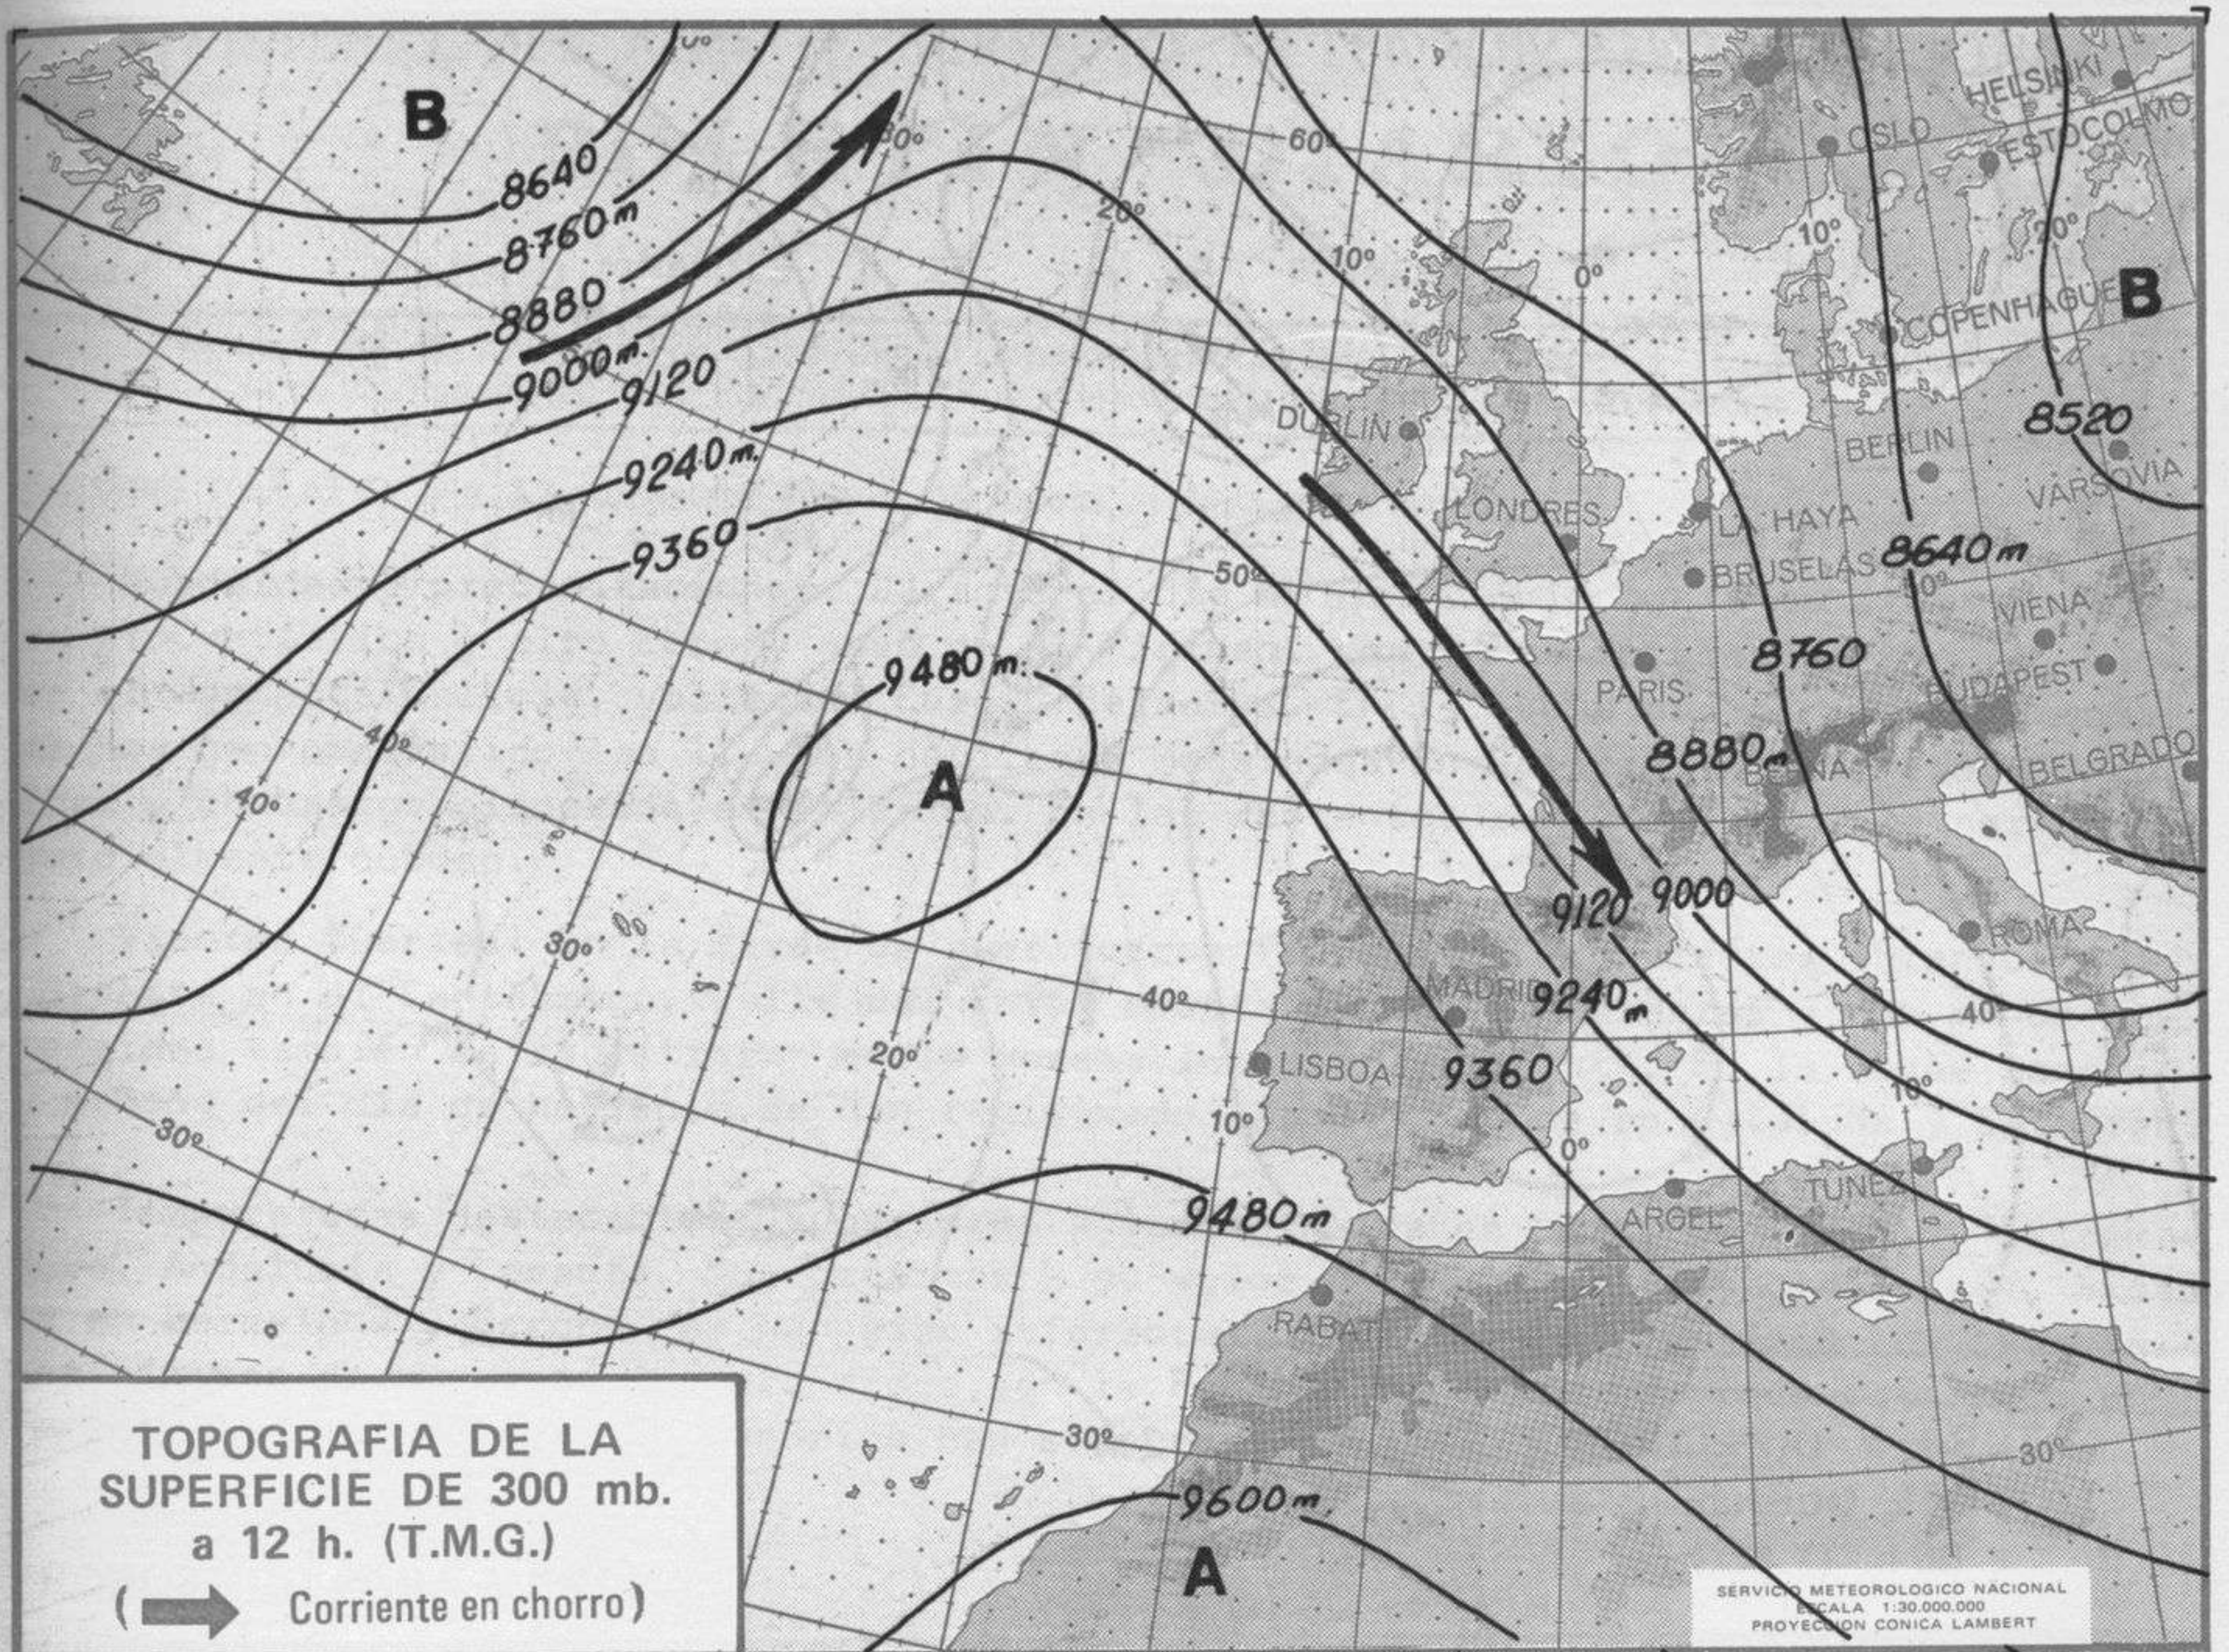

TOPOGRAFIA DE LA SUPERFICIE DE 500 mb. a 12 h. (T.M.G.)

SERVICIO METEOROLOGICO NACIONAL
 ESCALA 1:30.000.000
 PROYECCION CONICA LAMBERT

ANALISIS EN SUPERFICIE a 12 h. (T.M.G.)

SERVICIO METEOROLOGICO NACIONAL
 ESCALA 1:30.000.000
 PROYECCION CONICA LAMBERT