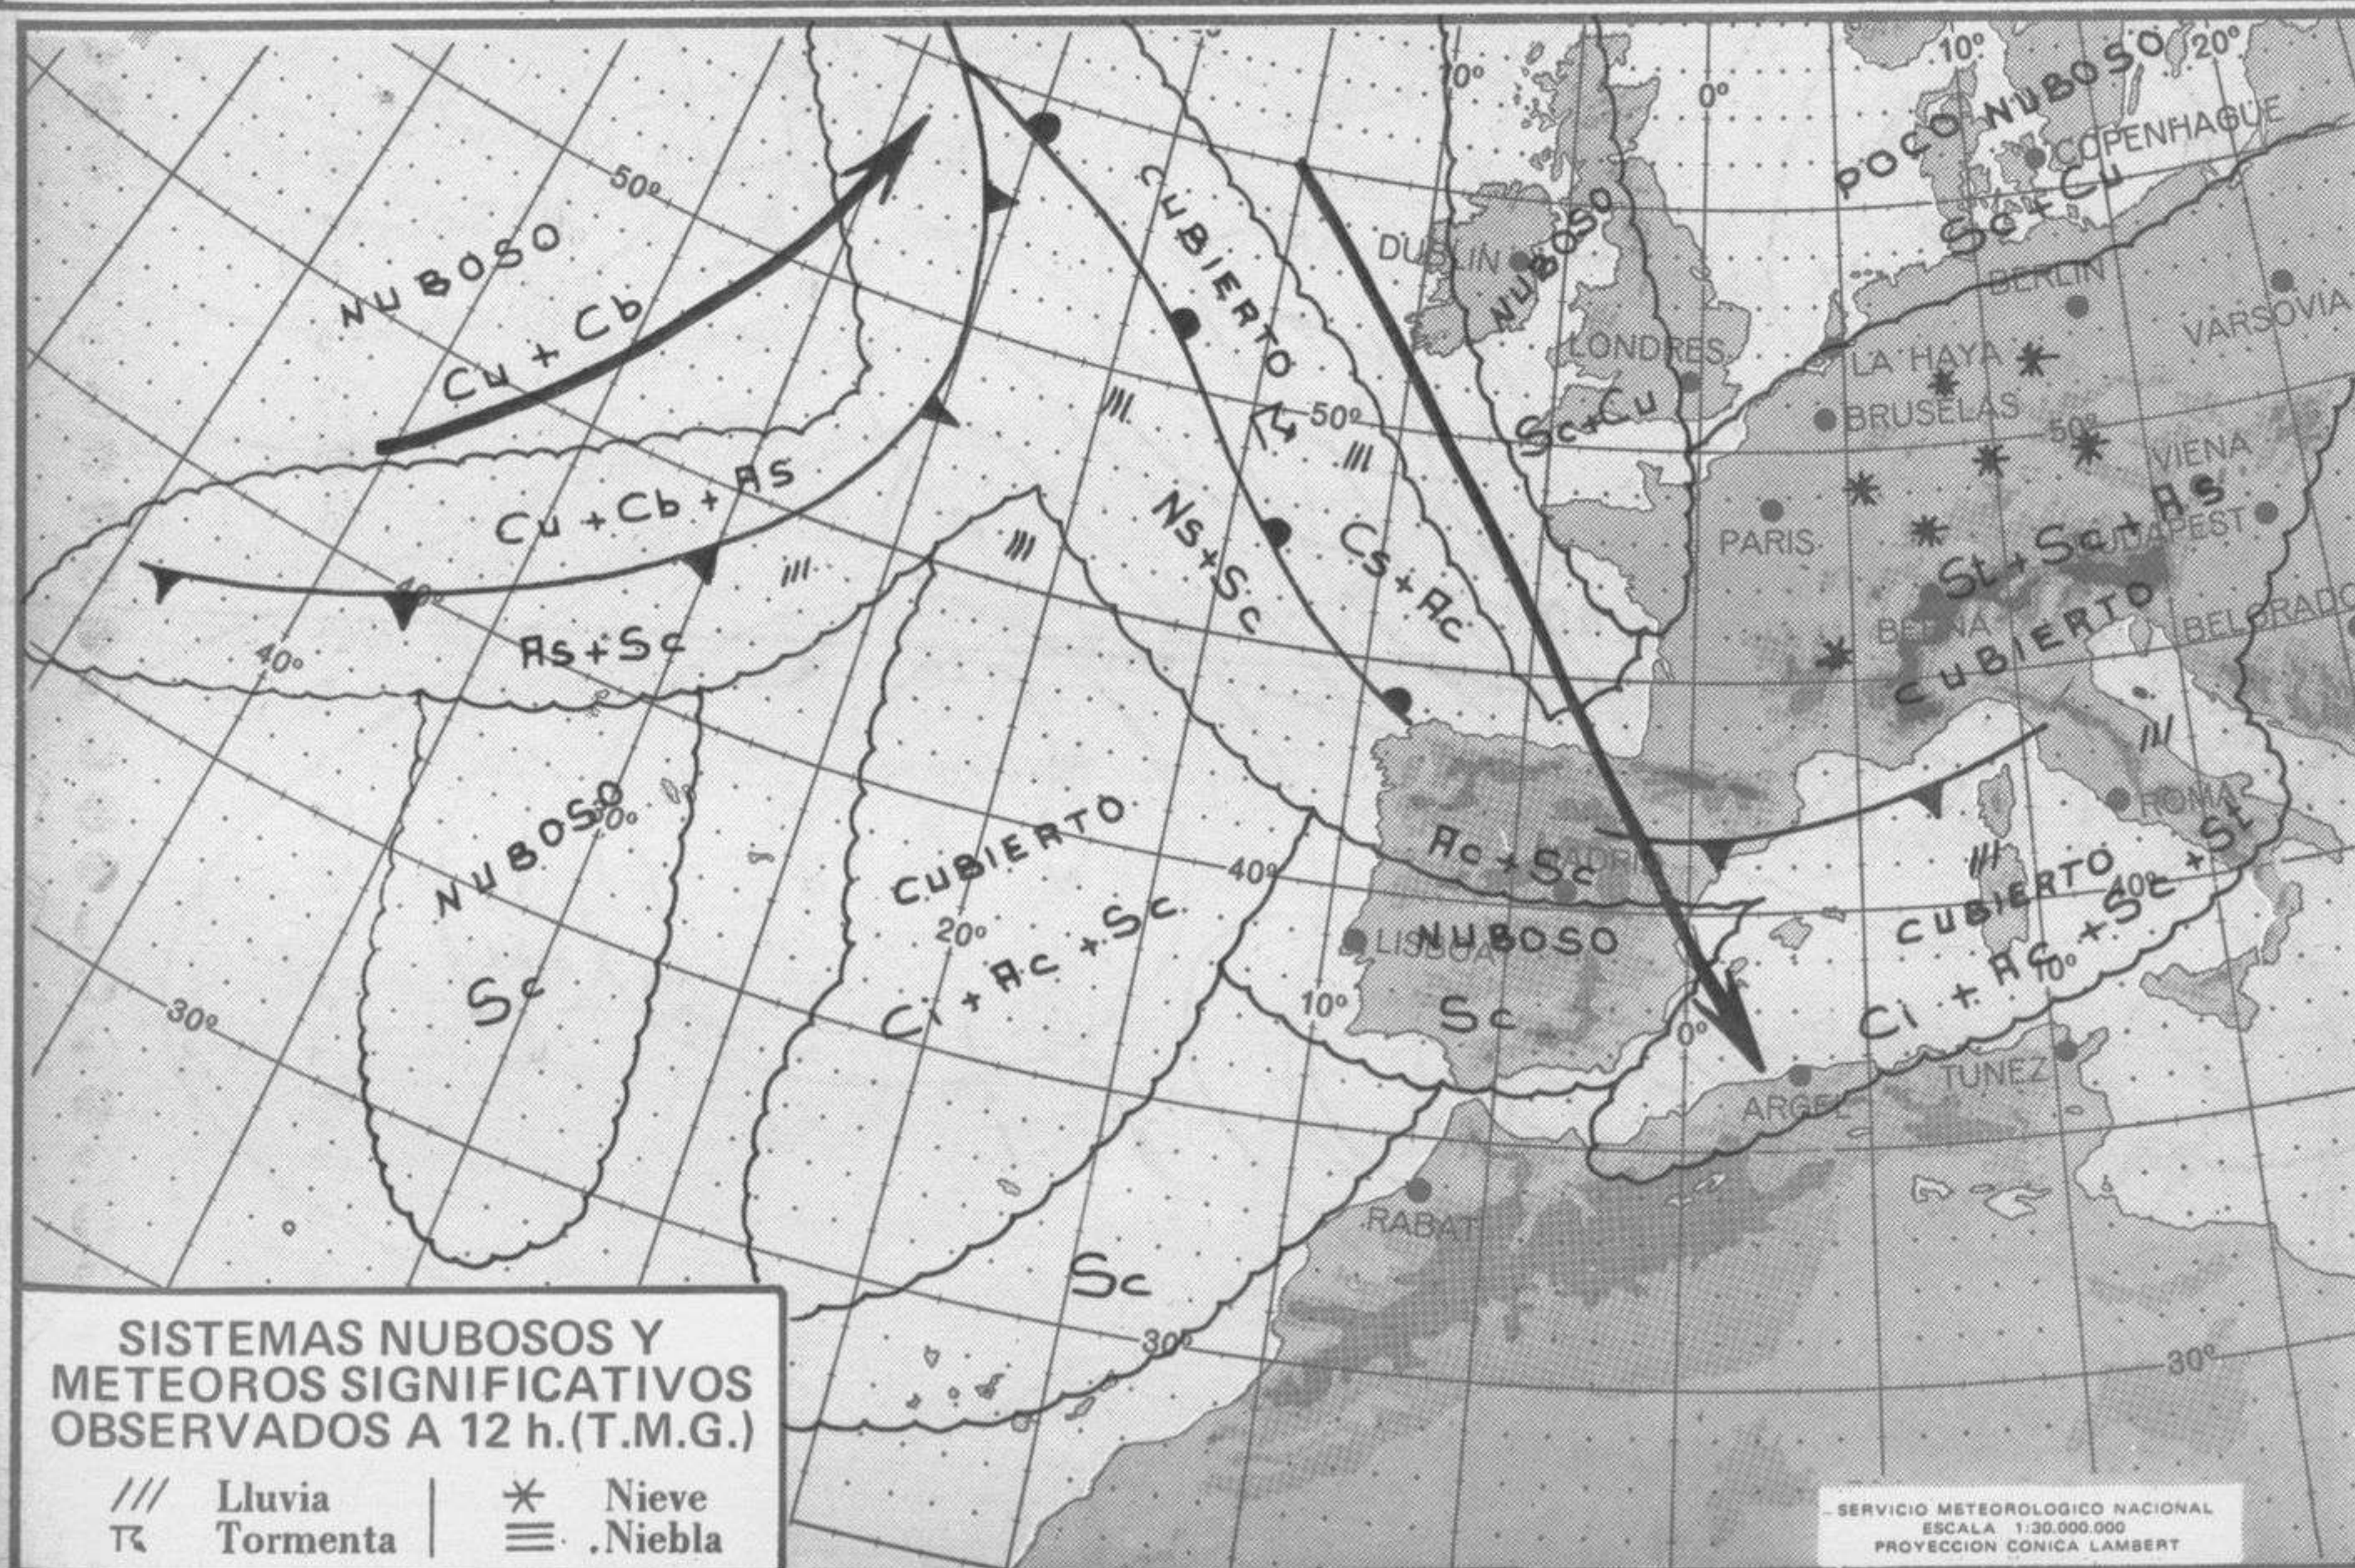

Estaciones	Temperaturas (°C)			Precipitación (l/m²)		Horas de sol ayer	Meteoros significativos			
	Máxima de ayer	Mínima de hoy	12 horas de hoy	06 ayer a 06 hoy	Hoy 06-12		18 horas de ayer	00 horas de hoy	06 horas de hoy	12 horas de hoy
Castellón de la Plana	24	12	20			3.3	☉		☉	☉
Valencia (A)	24	15	22			4.2	☉	☉	☉	☉
Valencia	24	15				3.7	☉		☉	
Alicante (A)	23	14	20			4.4	☉	☉	☉	☉
Alicante	21						☉		☉	
Murcia (A)	23	10	23			9.0	☉		☉	☉
Murcia	22	14				9.1	☉		☉	
Cartagena	21	15	20				☉		☉	☉
San Javier	23	12	22			8.6	☉	☉	☉	☉
Sevilla (A)	20	11	17			10.7	☉	☉	☉	☉
Córdoba (A)	18	9	16			1.8	☉	☉	☉	☉
Jaén		10	16				☉		☉	☉
Granada (A)	11	5	13	ip			☉		☉	☉
Huelva	19	13	18			2.0	☉		☉	☉
Jerez de la Frontera (A) ...	17	8	17				☉	☉	☉	☉
Cádiz	15	12	14			6.5	☉		☉	☉
San Fernando	16	12	16			3.6	☉		☉	☉
Tarifa	14	12	15			0.0	☉		☉	☉
Málaga (A)	19	15	18			0.3	☉	☉	☉	☉
Almería (A)	19	12	20			10.5	☉		☉	☉
Palma de Mallorca (A)	17	7	15	ip		6.3	☉	☉	☉	☉
Mahón (A)	14	7	11	1	ip	1.0	☉	☉	☉	☉
Ibiza (A)	18	13	17			3.6	☉	☉	☉	☉
Santa Cruz de Tenerife (A)...	15	8	13			6.6	☉	☉	☉	☉
Santa Cruz de Tenerife	19		18				☉		☉	☉
Las Palmas (A)	19	15	17			1.8	☉	☉	☉	☉
Fuerteventura (A)	19	15	17			8.5	☉		☉	☉
Lanzarote (A)	21	13	18			8.0	☉		☉	☉
Ceuta	14	8				5.8	☉		☉	☉
Melilla	17	13	14			8.8	☉		☉	☉