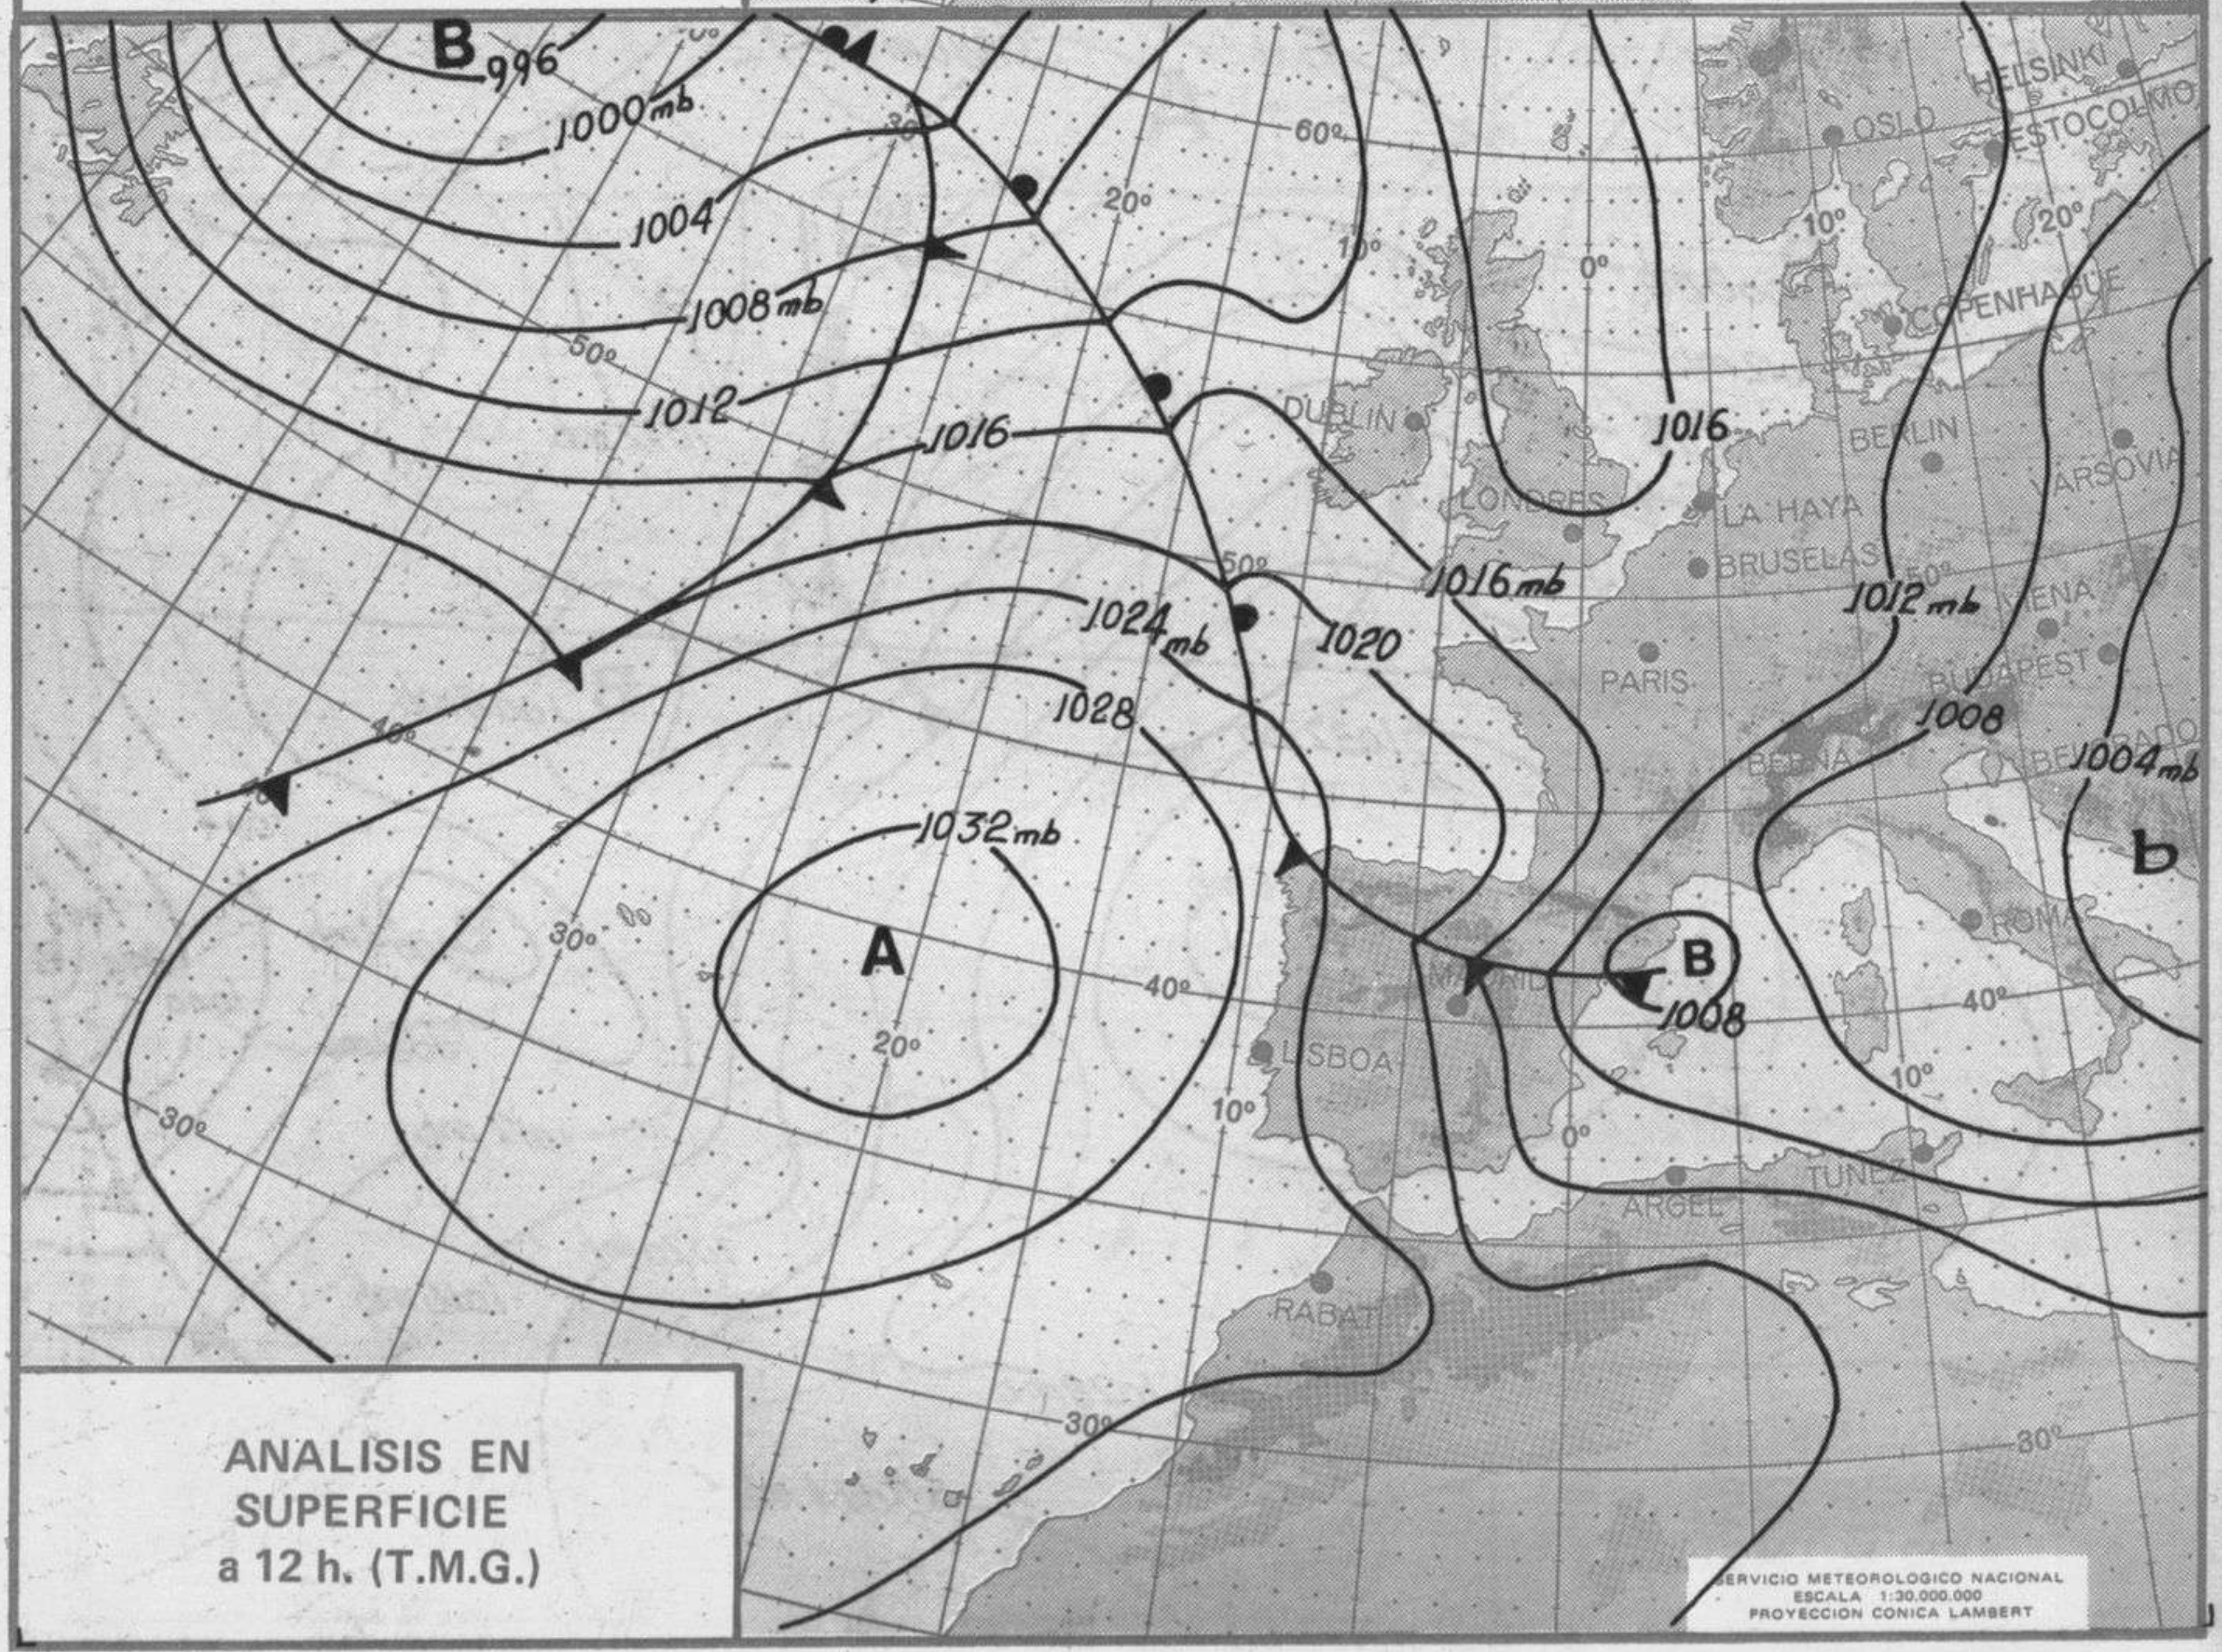

TOPOGRAFIA DE LA SUPERFICIE DE 500 mb. a 12 h. (T.M.G.)

SERVICIO METEOROLOGICO NACIONAL
 ESCALA 1:30.000.000
 PROYECCION CONICA LAMBERT

ANALISIS EN SUPERFICIE a 12 h. (T.M.G.)

SERVICIO METEOROLOGICO NACIONAL
 ESCALA 1:30.000.000
 PROYECCION CONICA LAMBERT