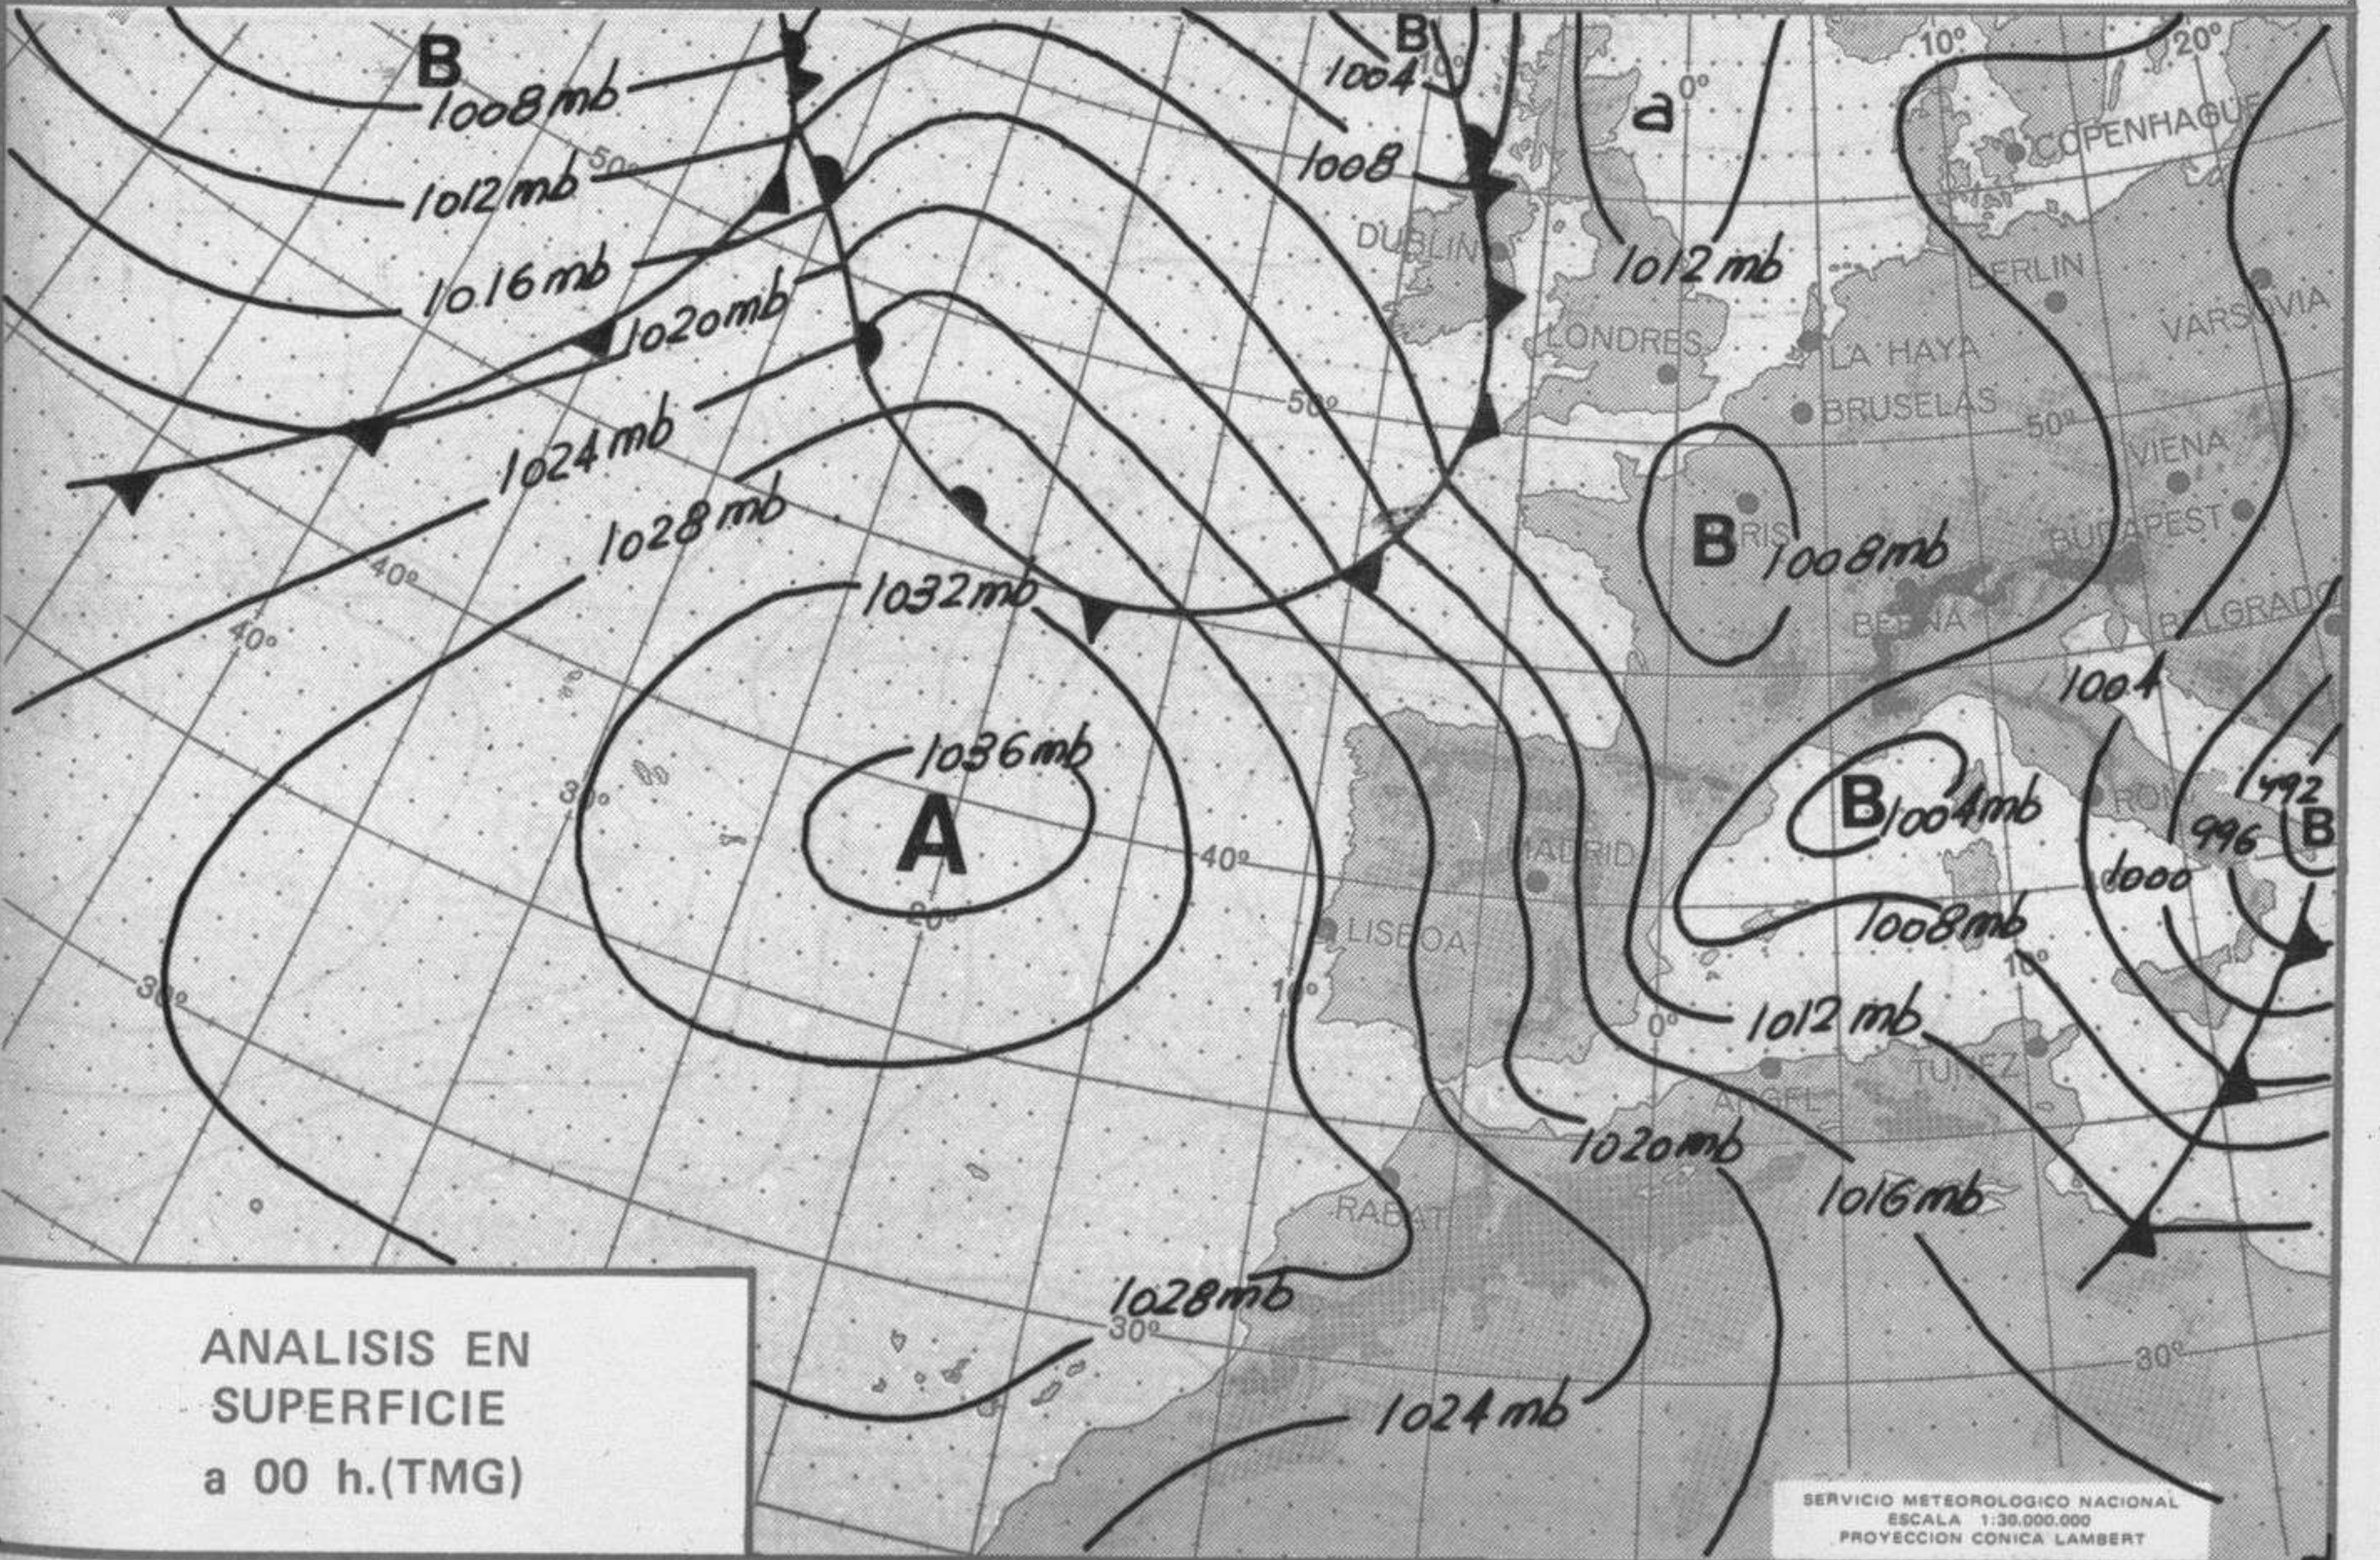

TOPOGRAFIA DE LA SUPERFICIE DE 500 mb. a 12 h. (T.M.G.)

INFORMACION TECNICA DIARIA

Núm. 57.

MADRID, LUNES 26 de FEBRERO de 1973

Dirección postal: Centro de Análisis y Predicción (Ciudad Universitaria), Apartado 285 - Madrid - 3 - (España) - Teléfono: 244 35 00
Fonometeo local: teléfono 094 - Fonometeo España: teléfono 232 69 40 de Madrid