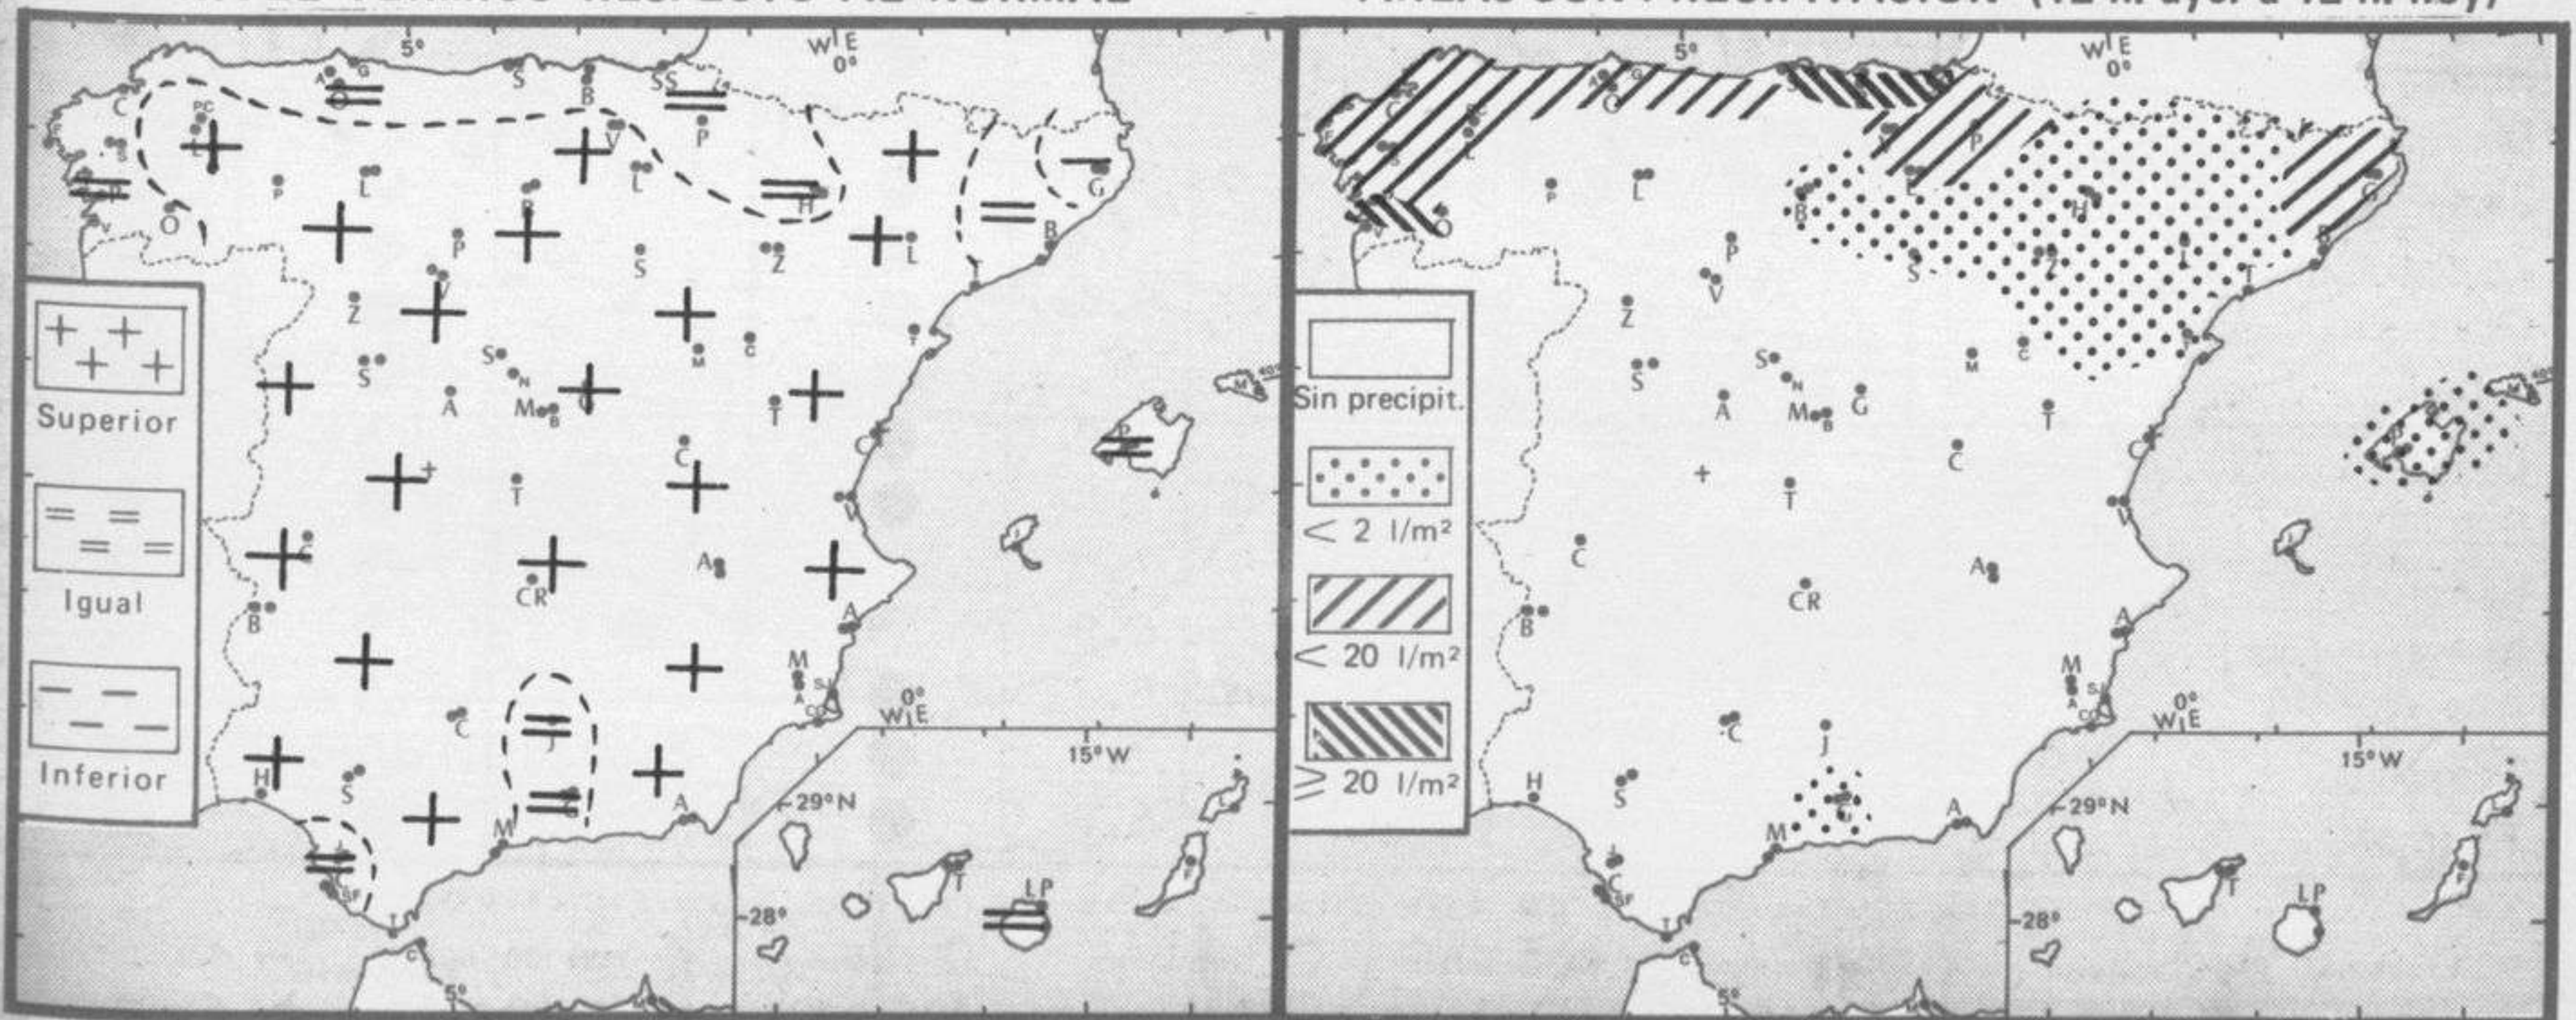

Vientos fuertes: Continuaron los vientos fuertes del cuarto cuadrante en el Cantábrico y numerosos puntos de la vertiente atlántica con velocidades entre 55 y 75 Km/h. y rachas de hasta 85 Km/h. en Vizcaya y valle del Ebro.

Temperaturas destacables: Las temperaturas medias se han mantenido próximas a sus valores normales en el litoral norte y por encima de ellos en el resto de la Península. Las máximas alcanzaron 24º en Levante, siendo la menos alta de 9º en San Sebastián y Pamplona. Las mínimas han oscilado entre 2º en Burgos y 15º en Valencia y Málaga.

PRONOSTICO PARA MAÑANA:

Nuboso con chubascos en el Cantábrico oriental y Baleares. Parcialmente nuboso con alguna precipitación débil y muy aislada en el Cantábrico occidental y alto Ebro. En las demás regiones cielo poco nuboso. Disminución de la intensidad del viento y temperaturas relativamente altas. Poco nuboso en Canarias.

TENDENCIA PARA LOS DIAS ...28 Y 29...

Día 28: Parcialmente nuboso en el Cantábrico con algún chubasco en el área del golfo de Vizcaya. En las demás regiones poco nuboso.

Día 1: Cielo poco nuboso en todas las regiones.

NIVEL TERMICO RESPECTO AL NORMAL

AREAS CON PRECIPITACION (12 h. ayer a 12 h. hoy)