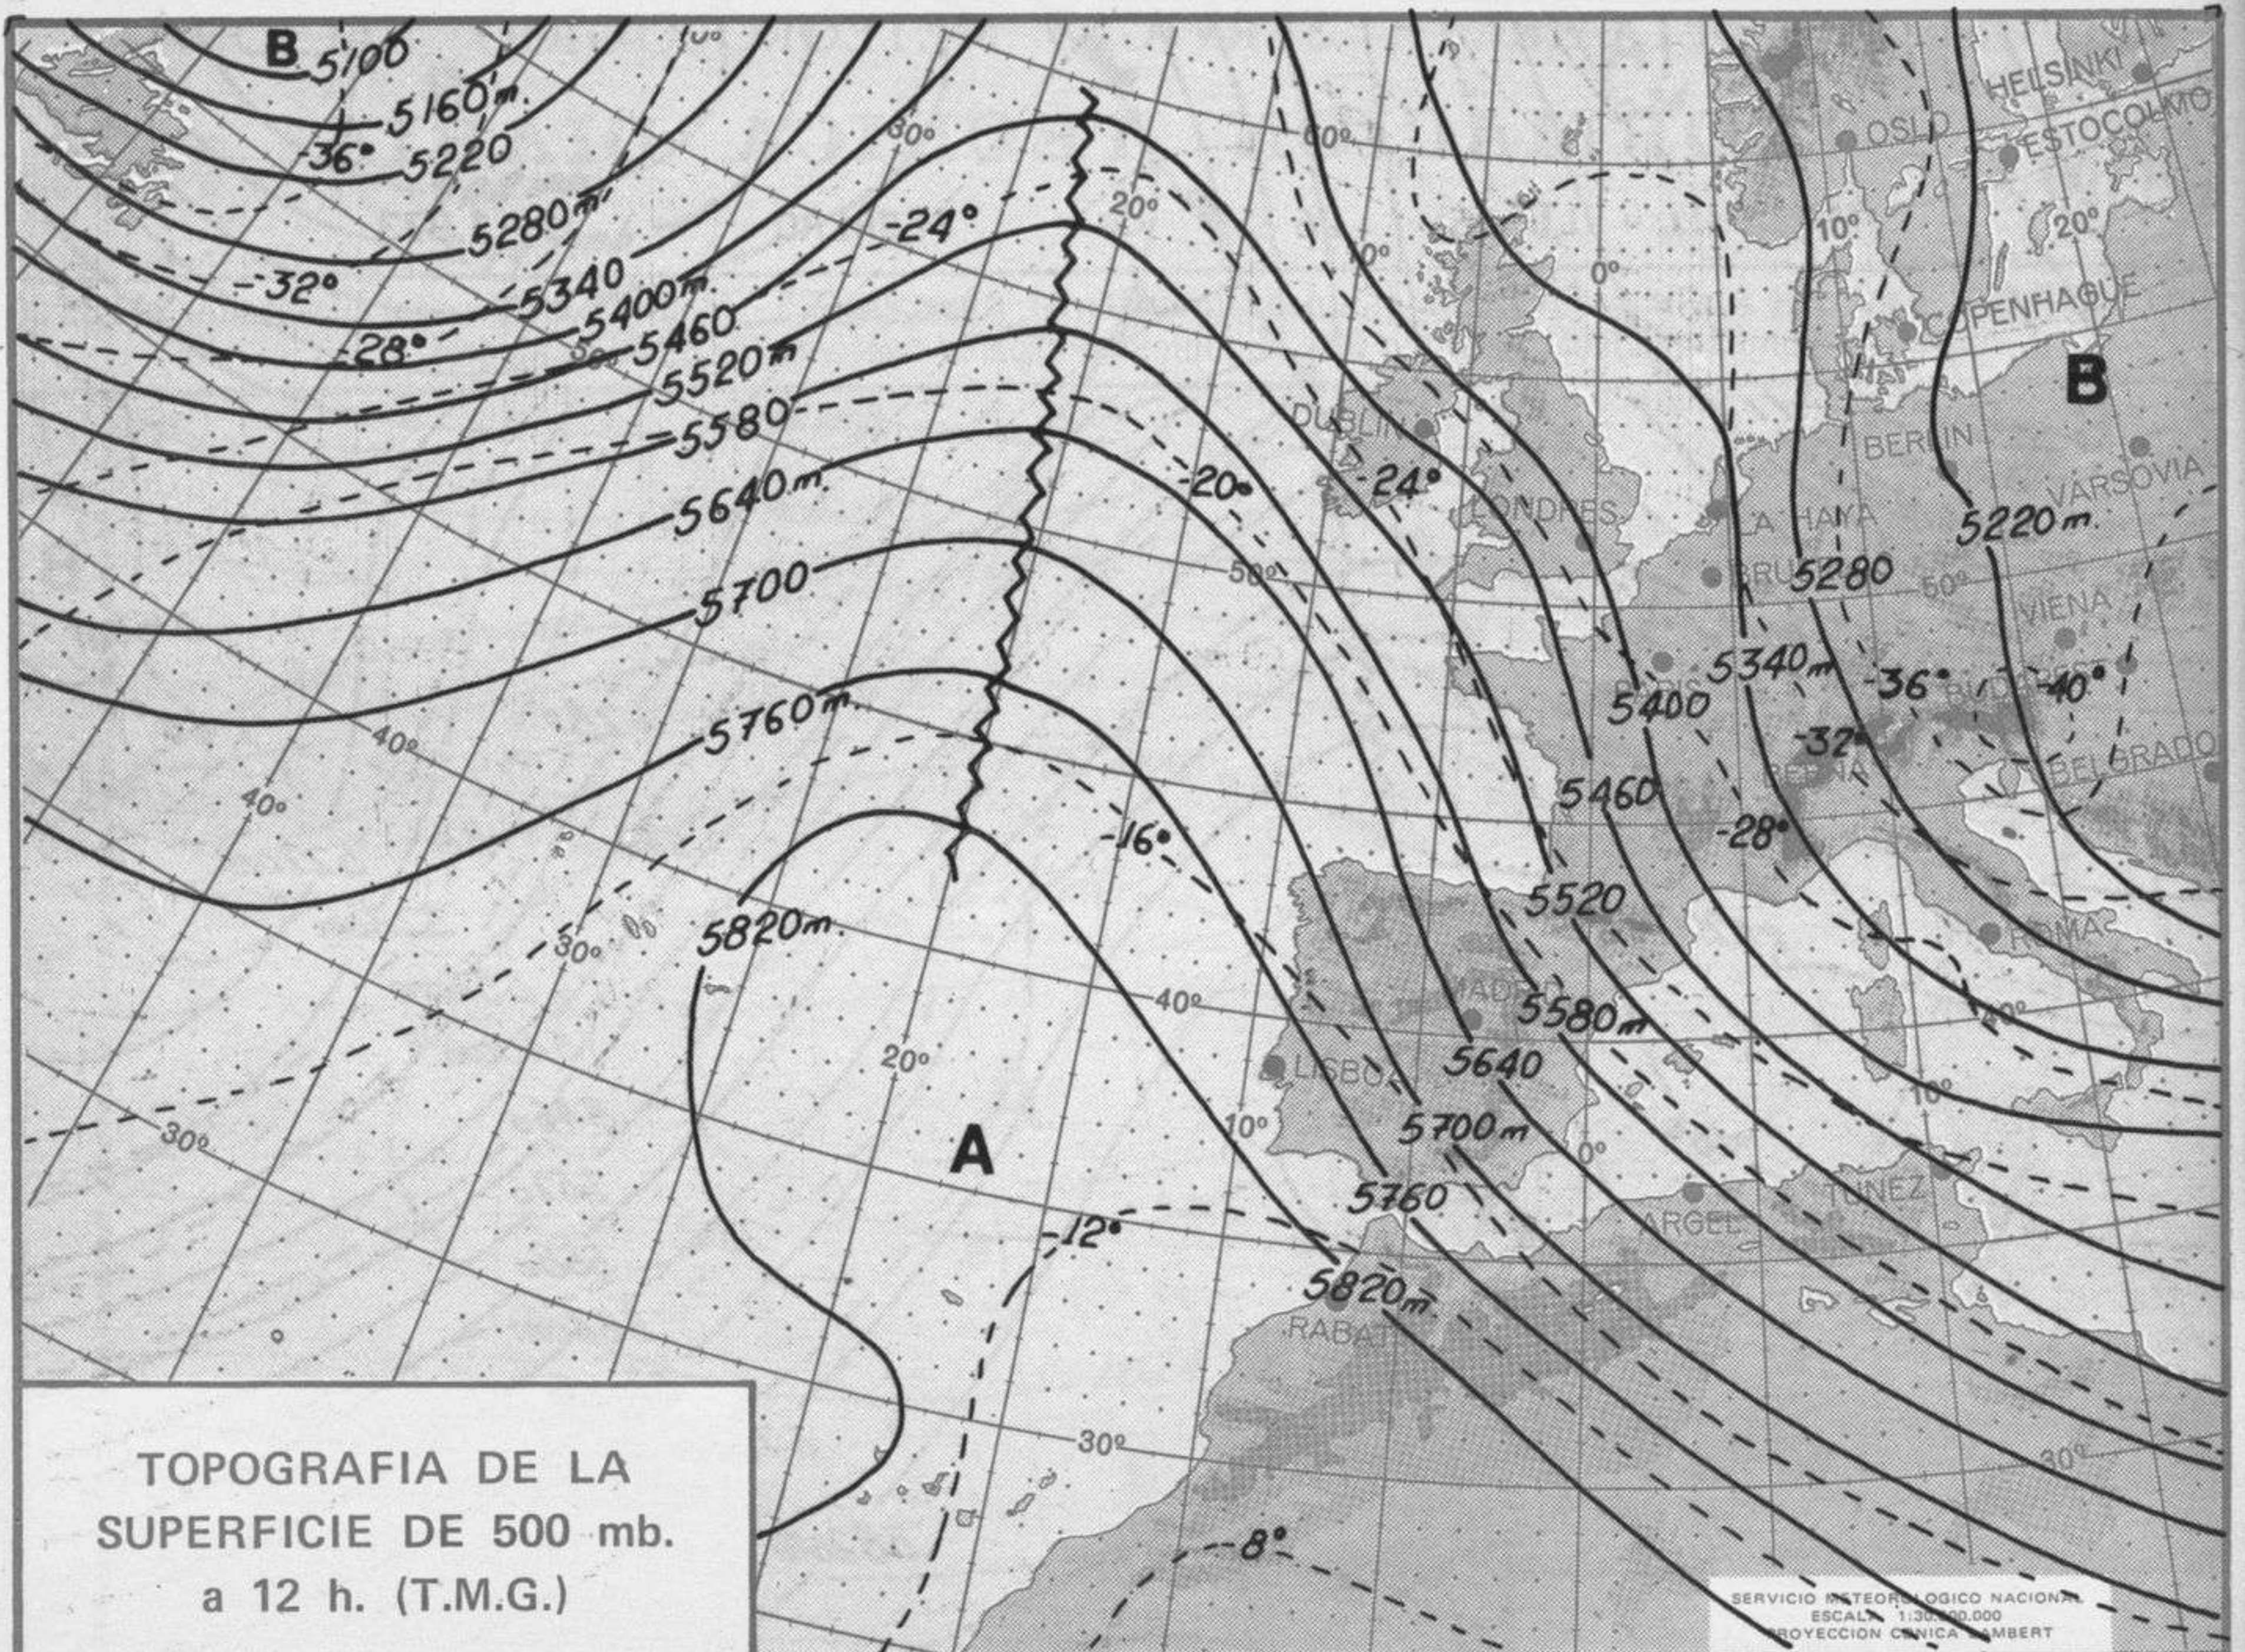

SERVICIO METEOROLOGICO NACIONAL
ESCALA 1:30.000.000
PROYECCION CONICA LAMBERT