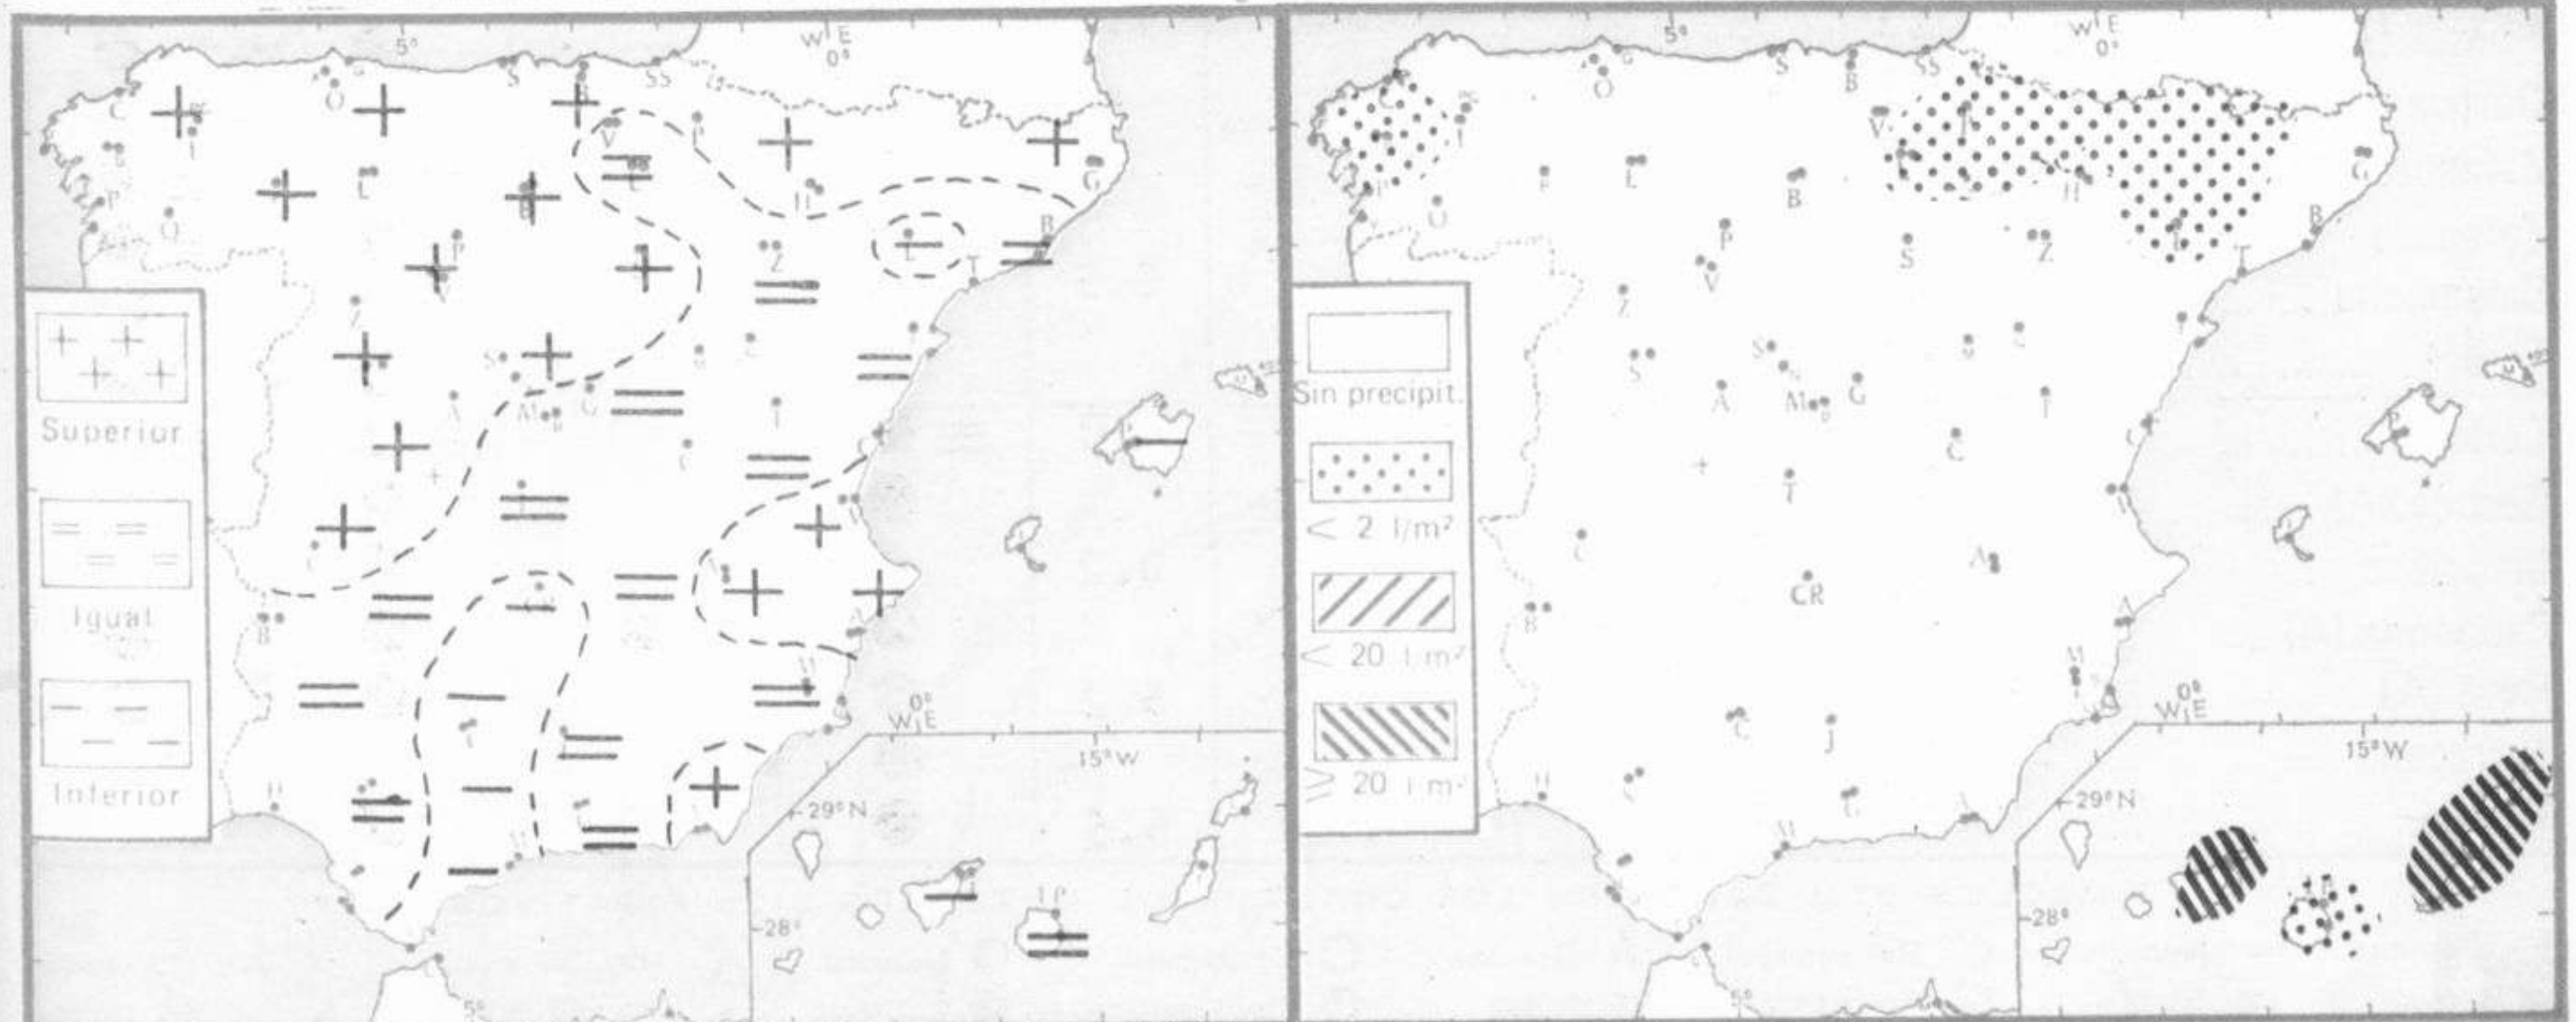

Vientos fuertes: Se registraron vientos fuertes del SE. de 55 Kms. con rachas de 80 Kms. en Galicia. En Villacisneros hubo vientos de SW. con 75 Kms. y rachas de 100 Kms. hora.

Temperaturas destacables: Las temperaturas medias fueron superiores a las normales en el cuadrante NW., en Levante y norte del Ebro. Las máximas fueron muy altas en Galicia y Cantábrico, superiores a 18º, alcanzándose 22º en Pontevedra. Las menos altas fueron de 8º en Zaragoza, Avila y Segovia. Hoy las mínimas fueron inferiores a 0º en el sistema Ibérico (tres grados bajo cero en Teruel) y alto Duero, y no bajaron de 16º en Santander.

PRONOSTICO PARA MAÑANA:

Cielo algo nuboso en el área del golfo de Cádiz. En las demás regiones pco nuboso. Vientos débiles o calmas y temperatura sin cambios.

TENDENCIA PARA LOS DIAS .....20 y 21..

Día 20: Ligero aumento de nubosidad en el golfo de Cádiz y bajo Guadalquivir. Algo nuboso en Cataluña. Poco nuboso en las demás regiones.

Día 21: Ligero empeoramiento en el suroeste. Sin cambios apreciables en las demás regiones.

NIVEL TERMICO RESPECTO AL NORMAL

AREAS CON PRECIPITACION (12 h. ayer a 12 h. hoy)