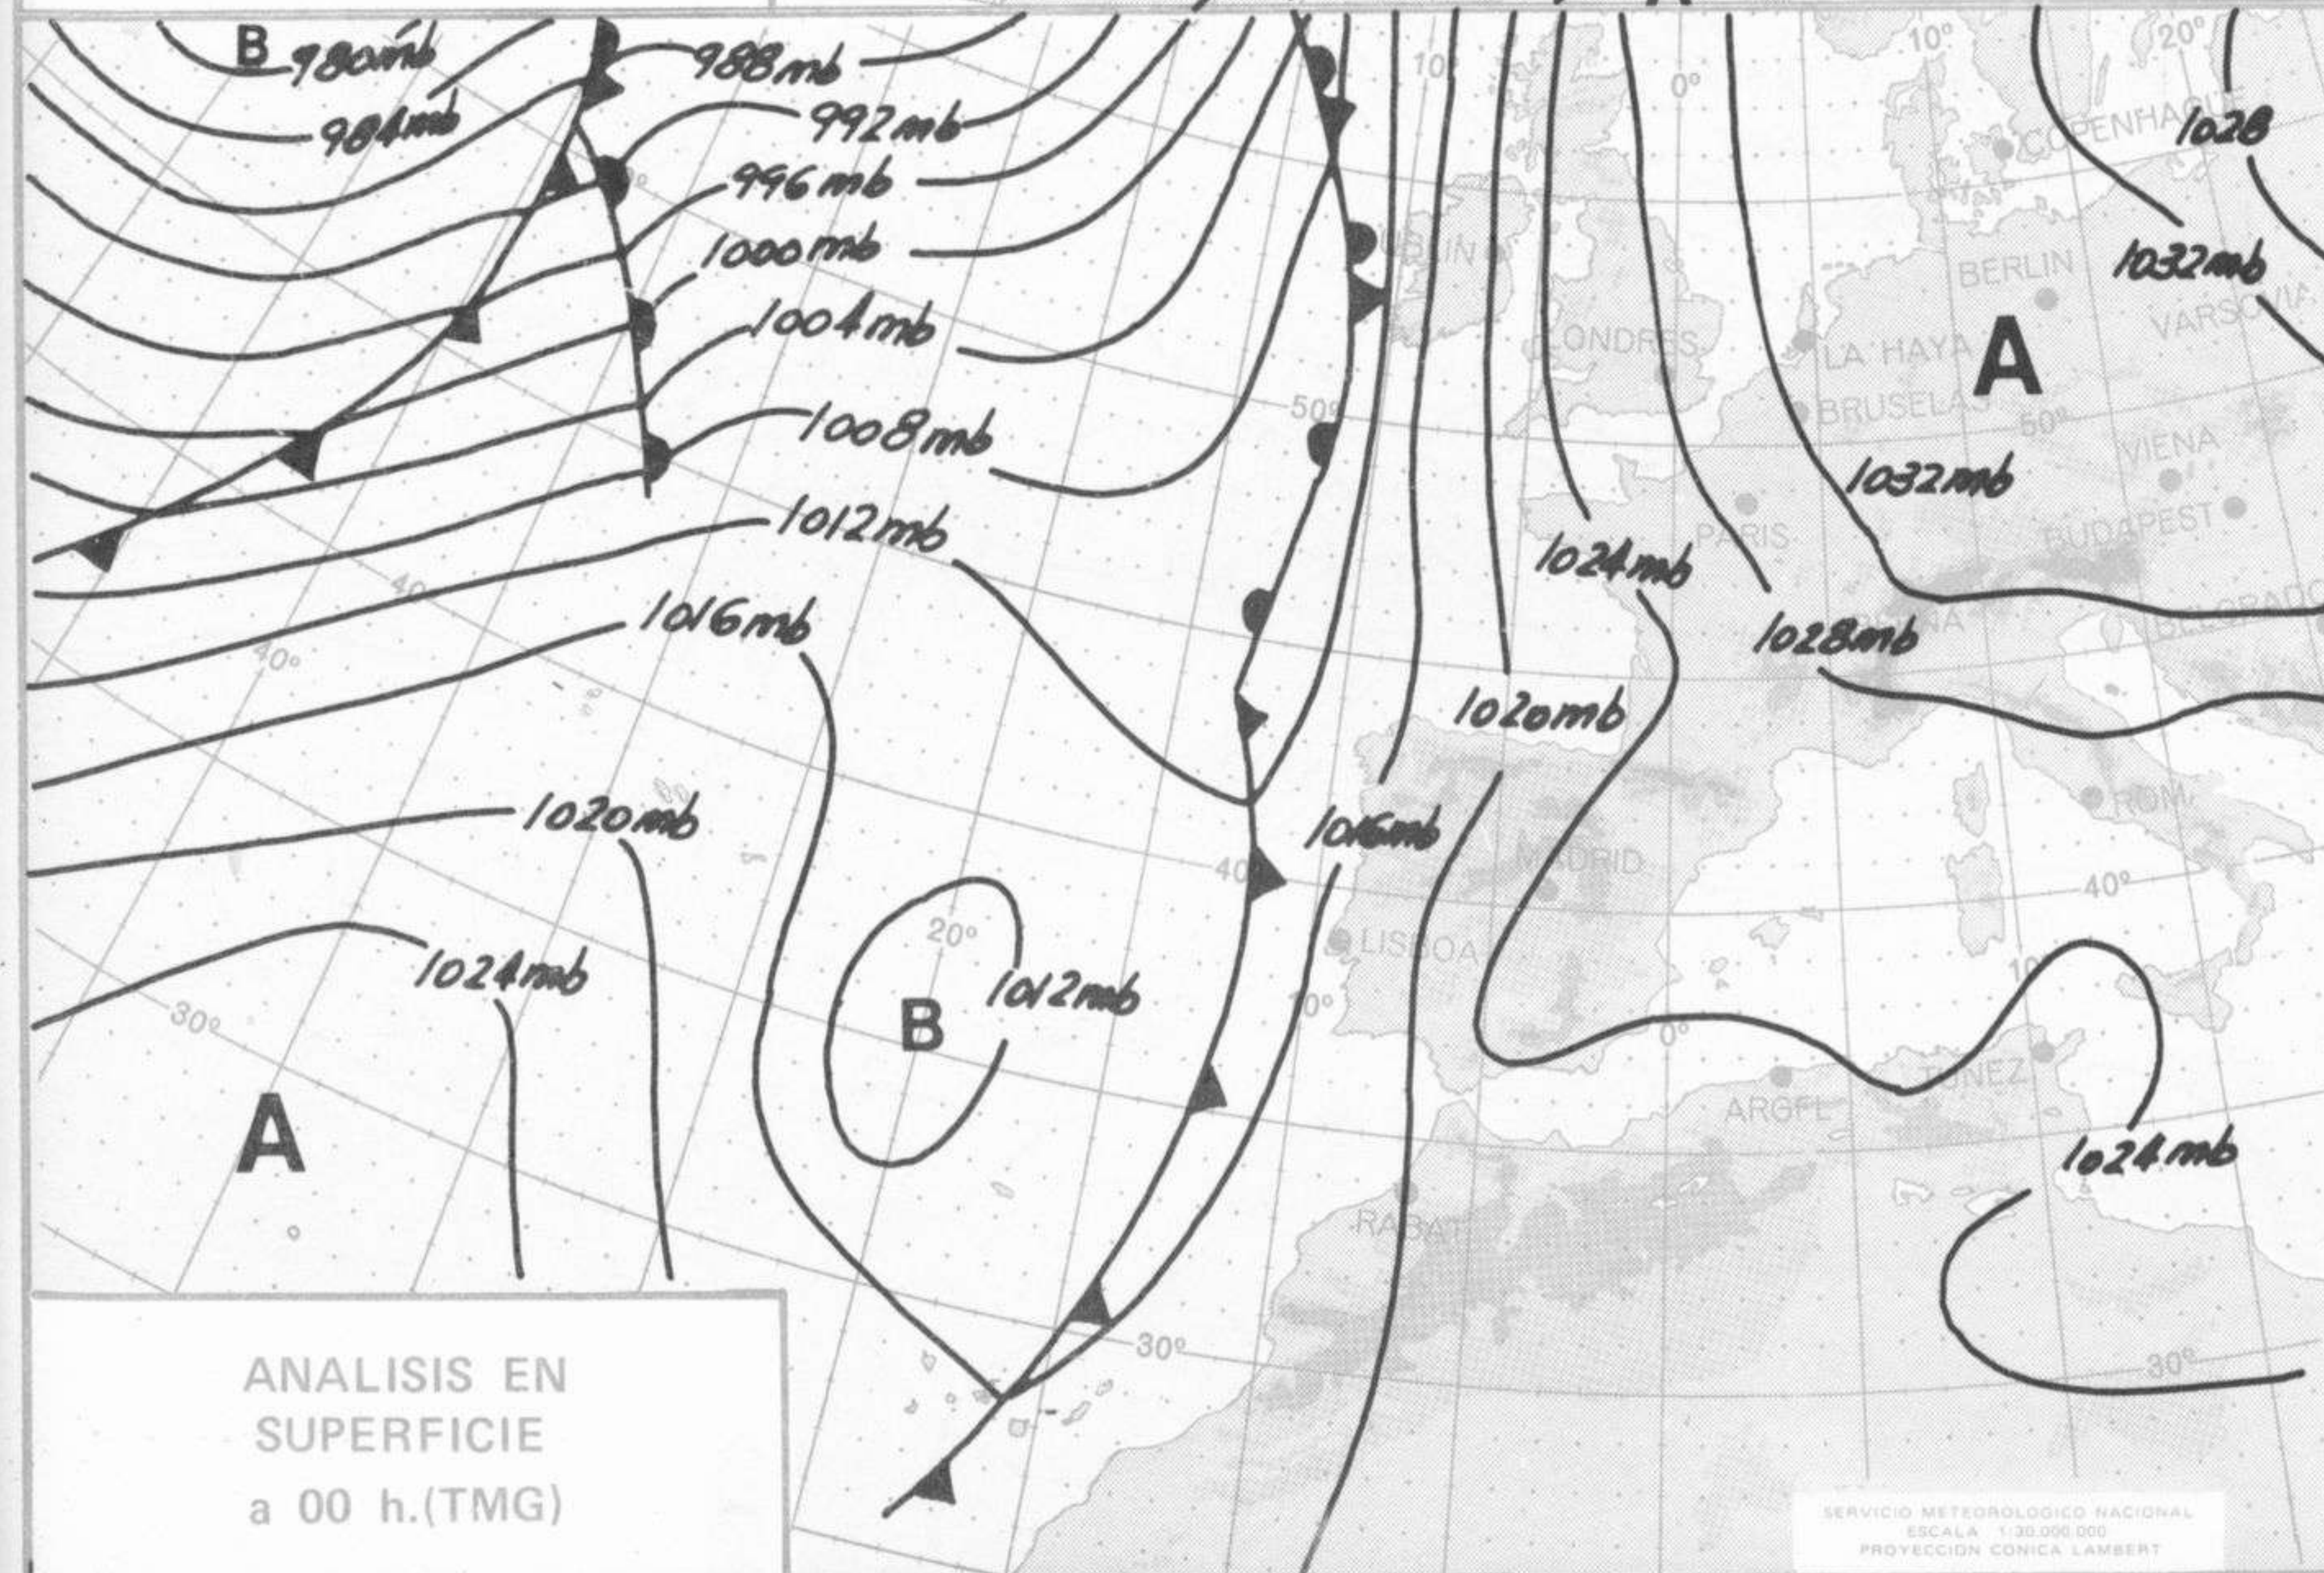

Dirección postal: Centro de Análisis y Predicción (Ciudad Universitaria), Apartado 285 - Madrid - 3 - (España) - Teléfono: 244 35 00
Fonometeo local: teléfono 094 - Fonometeo España: teléfono 232 69 40 de Madrid