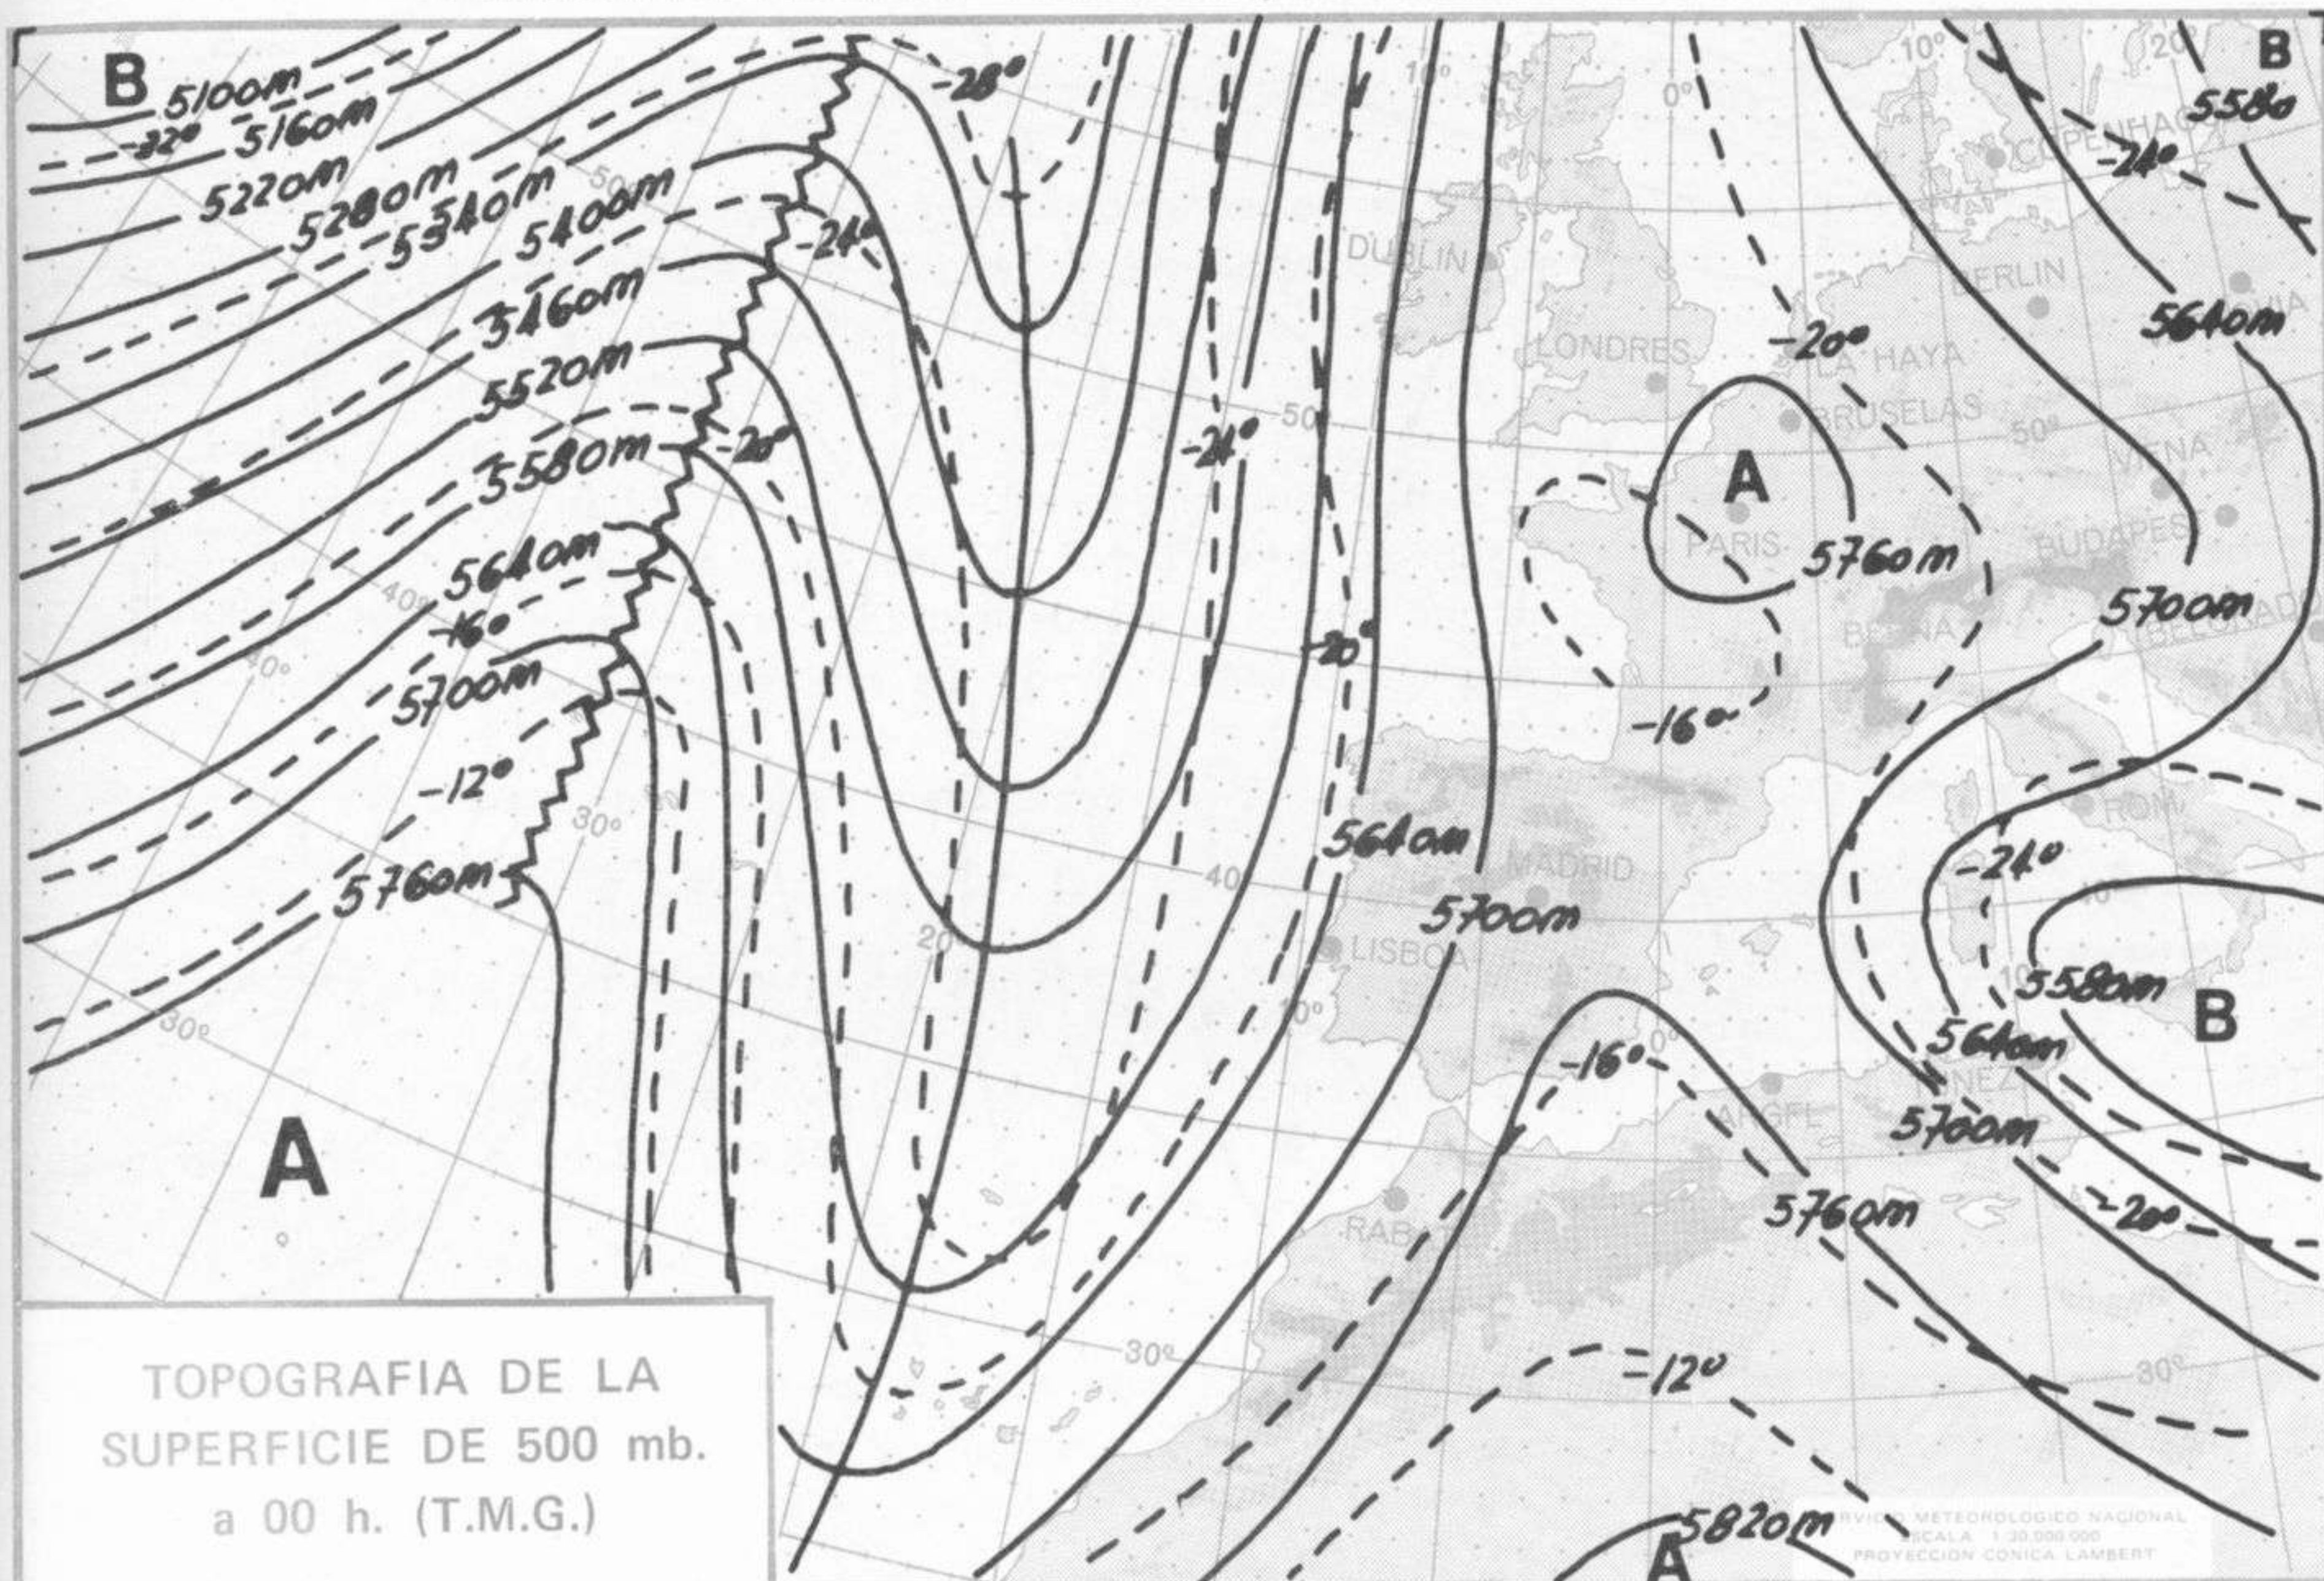

Dirección postal: Centro de Análisis y Predicción (Ciudad Universitaria), Apartado 285 - Madrid - 3 - (España) - Teléfono: 244 35 00
Fonometeo local: teléfono 094 - Fonometeo España: teléfono 232 69 40 de Madrid