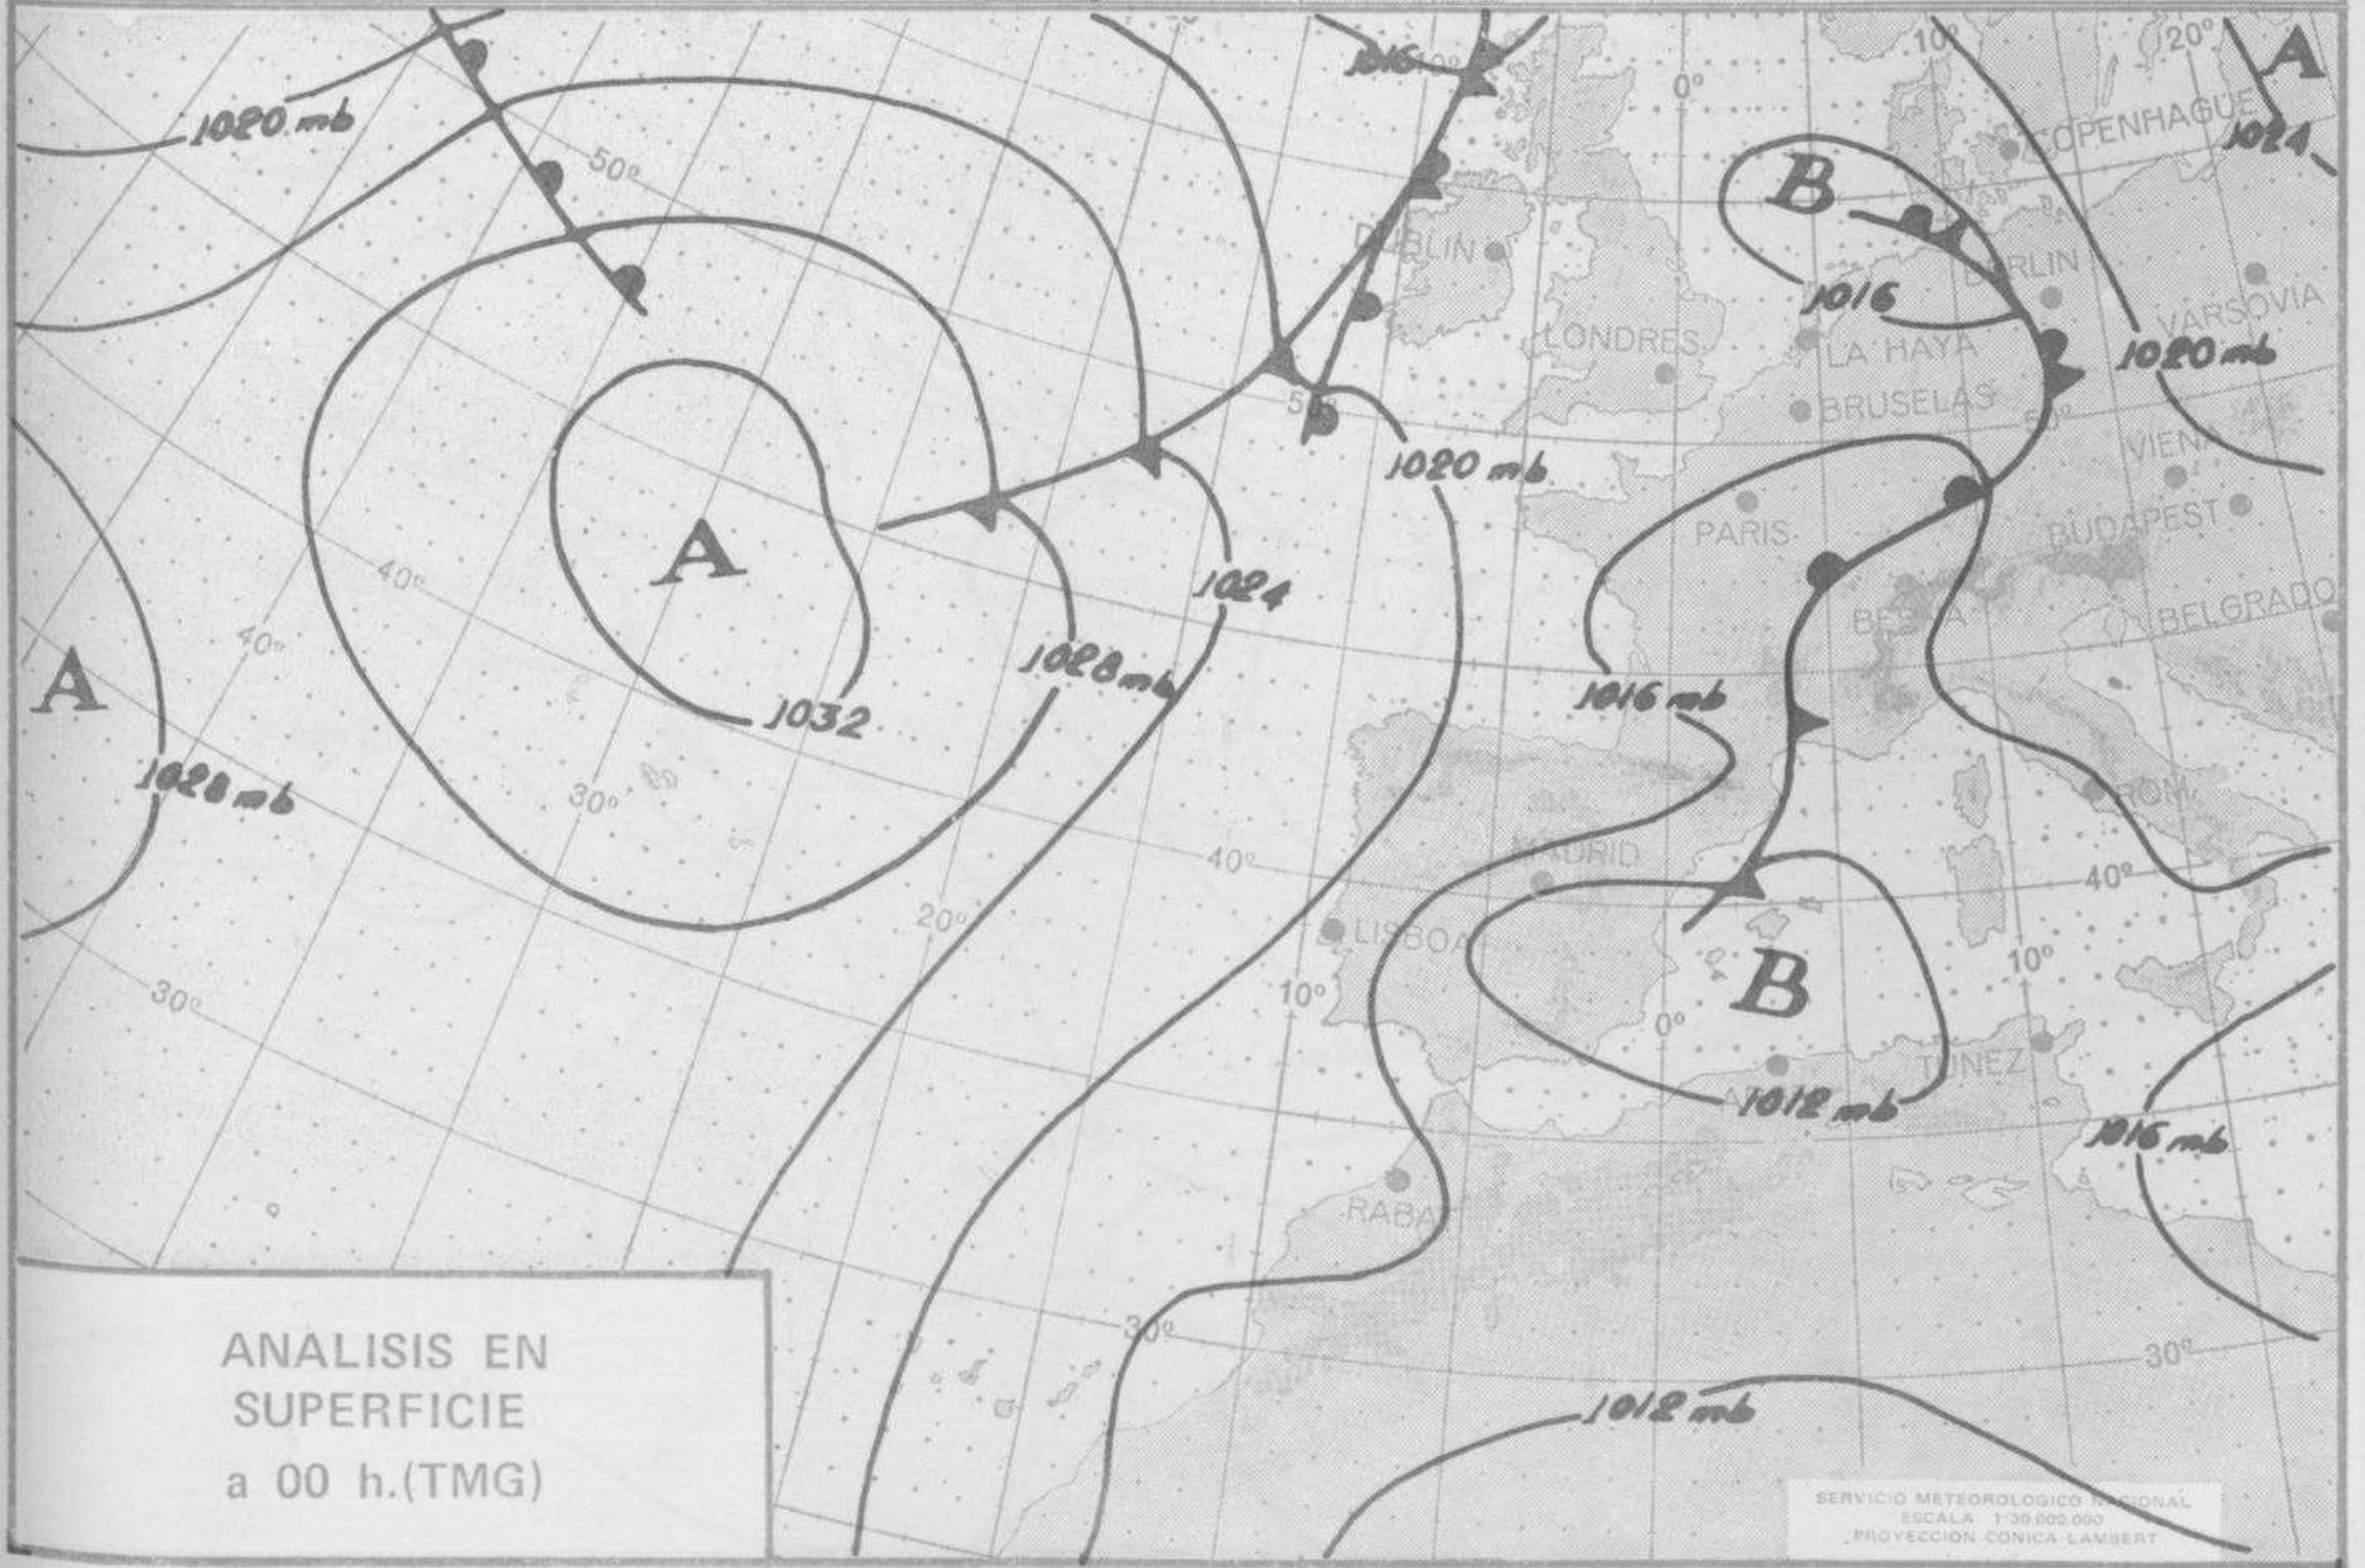

Dirección postal: Centro de Análisis y Predicción (Ciudad Universitaria), Apartado 285 - Madrid - 3 - (España) - Teléfono: 244 35 00
Fonometeo local: teléfono 094 - Fonometeo España: teléfono 232 69 40 de Madrid