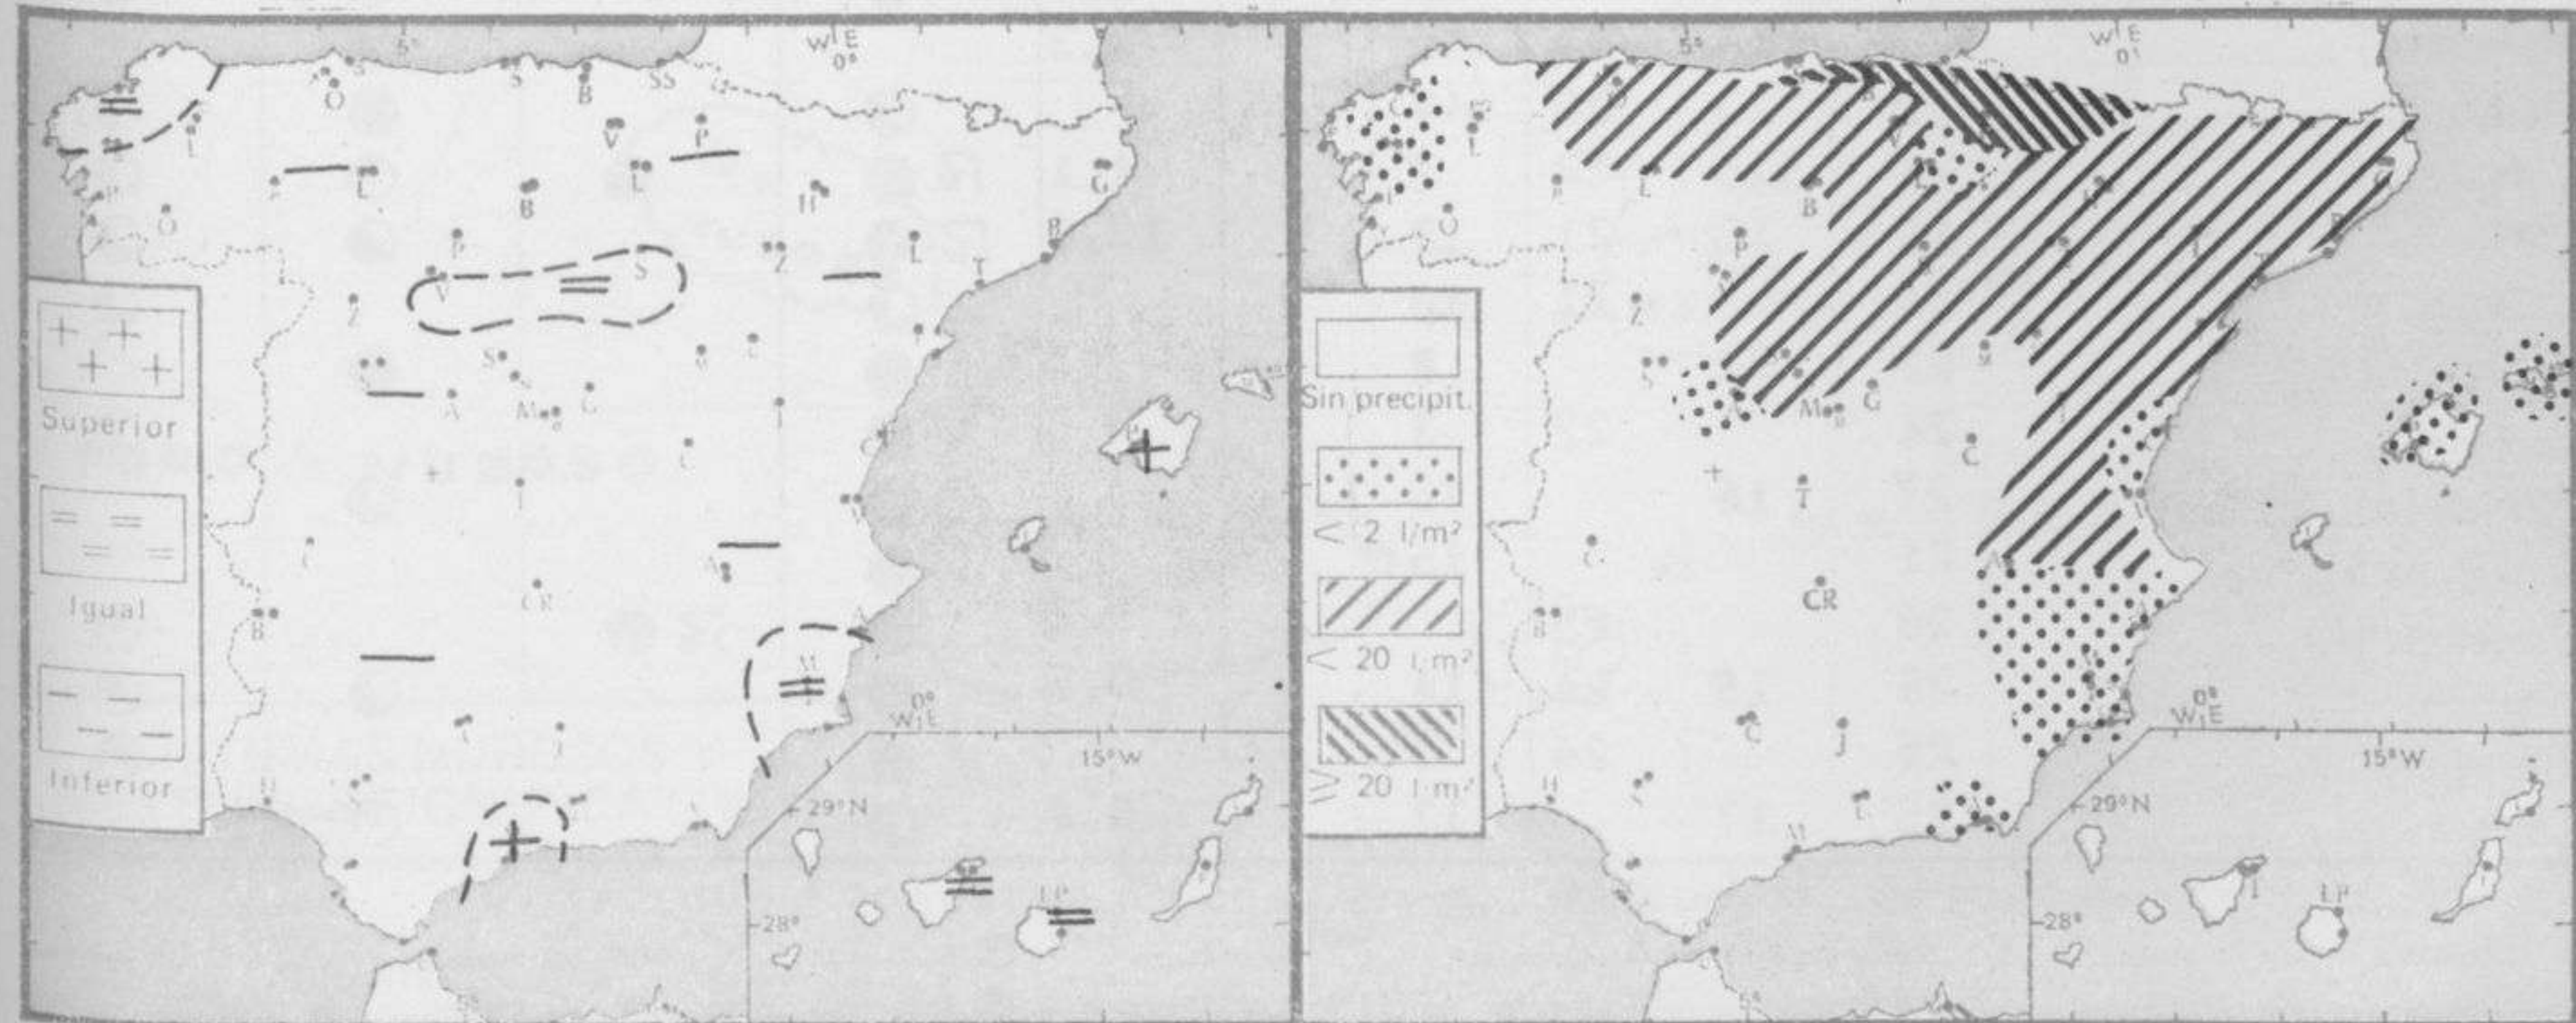

Vientos fuertes: Ayer a última hora hubo rachas del primer cuadrante en el Aeropuerto de Las Palmas.

Temperaturas destacables: Las máximas se han registrado en Andalucía y Baleares, destacando Málaga y Palma de Mallorca con 34°. En las capitales canarias oscilaron de 26 a 27°. Las mínimas de hoy oscilaron de 8° en León a 21° en Málaga y capitales canarias.

PRONOSTICO PARA MAÑANA:

Nuboso con chubascos en el Cantábrico y alto Ebro. Chubascos tormentosos en los Pirineos y puntos del extremo nordeste de la Península y Baleares. Nubosidad de evolución en el sistema Central e Ibérico. En las demás regiones cielo poco nuboso. Gradual aumento de las temperaturas en las zonas del interior.

TENDENCIA PARA LOS DIAS .....16...y...17....

Día 16: Continuarán los chubascos dispersos en el Cantábrico y alto Ebro y las tormentas en Pirineos, principalmente en la mitad oriental. En las demás regiones alguna nubosidad de evolución diurna, más acusada en los sistemas Central e Ibérico.

Día 17: Continuará con análogos características.

NIVEL TERMICO RESPECTO AL NORMAL

AREAS CON PRECIPITACION (12 h. ayer a 12 h. hoy)