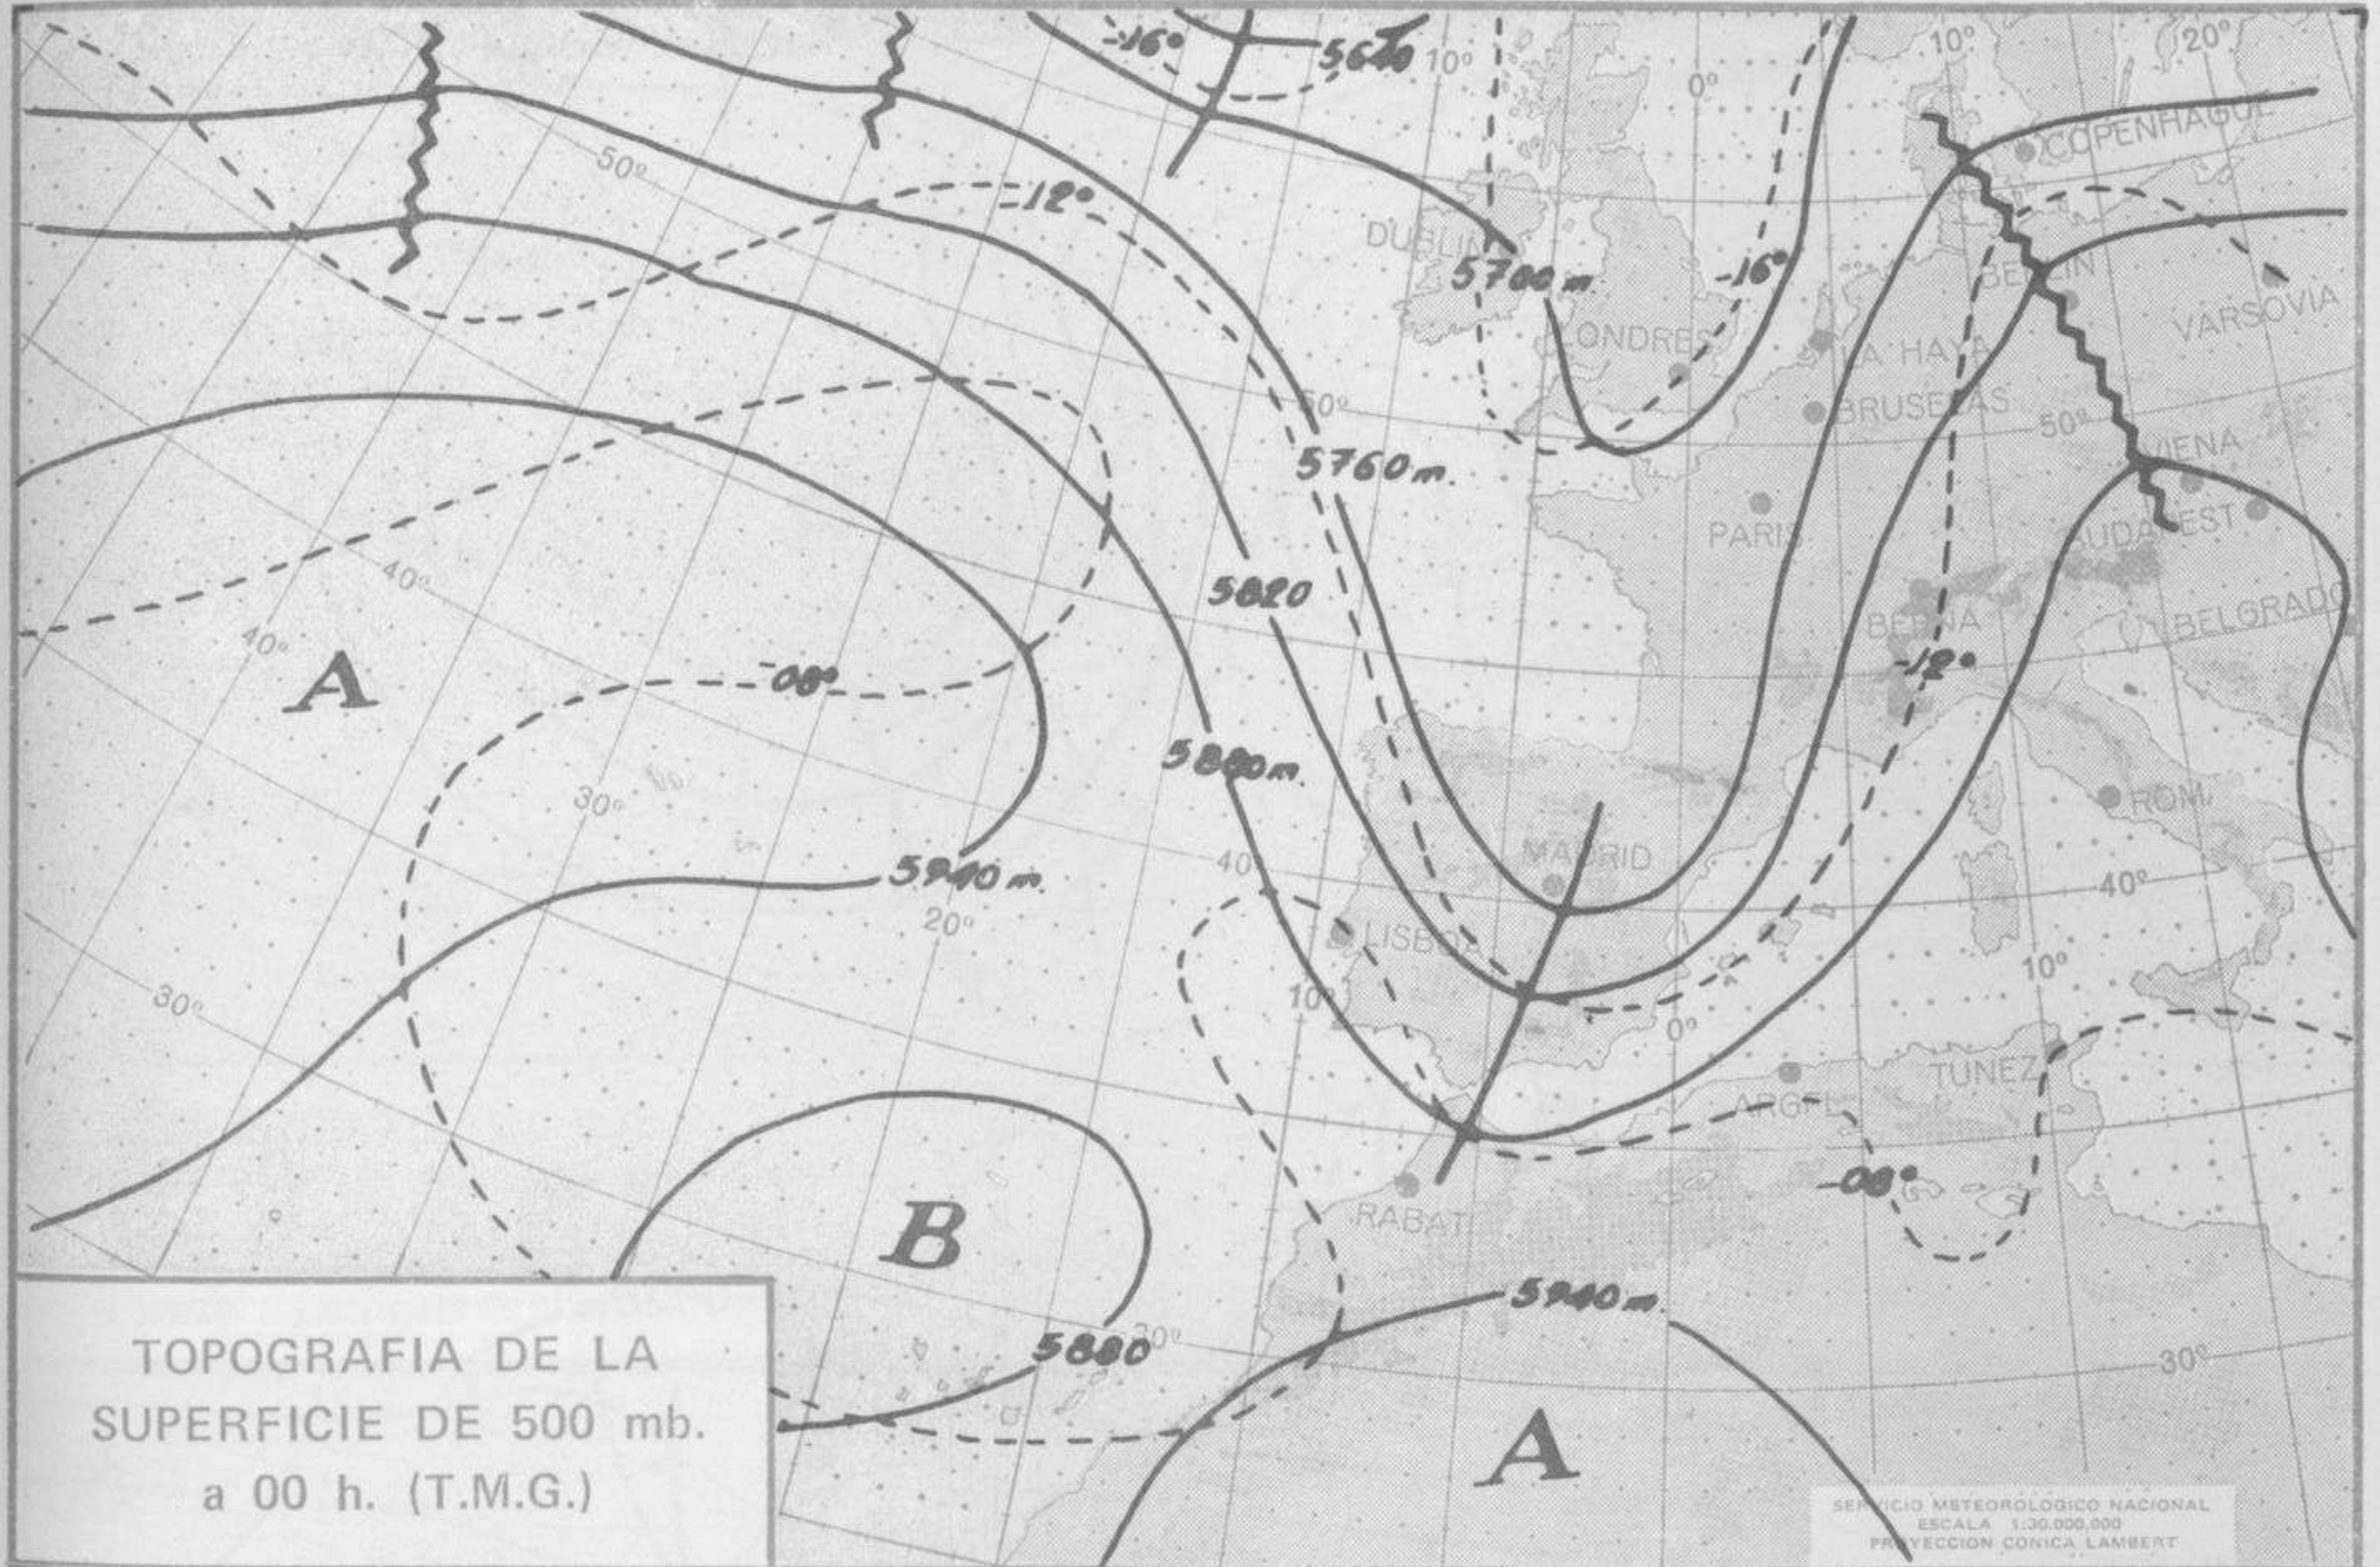

Dirección postal: Centro de Análisis y Predicción (Ciudad Universitaria), Apartado 285 - Madrid - 3 - (España) - Teléfono: 244 35 00
Fonometeo local: teléfono 094 - Fonometeo España: teléfono 232 69 40 de Madrid