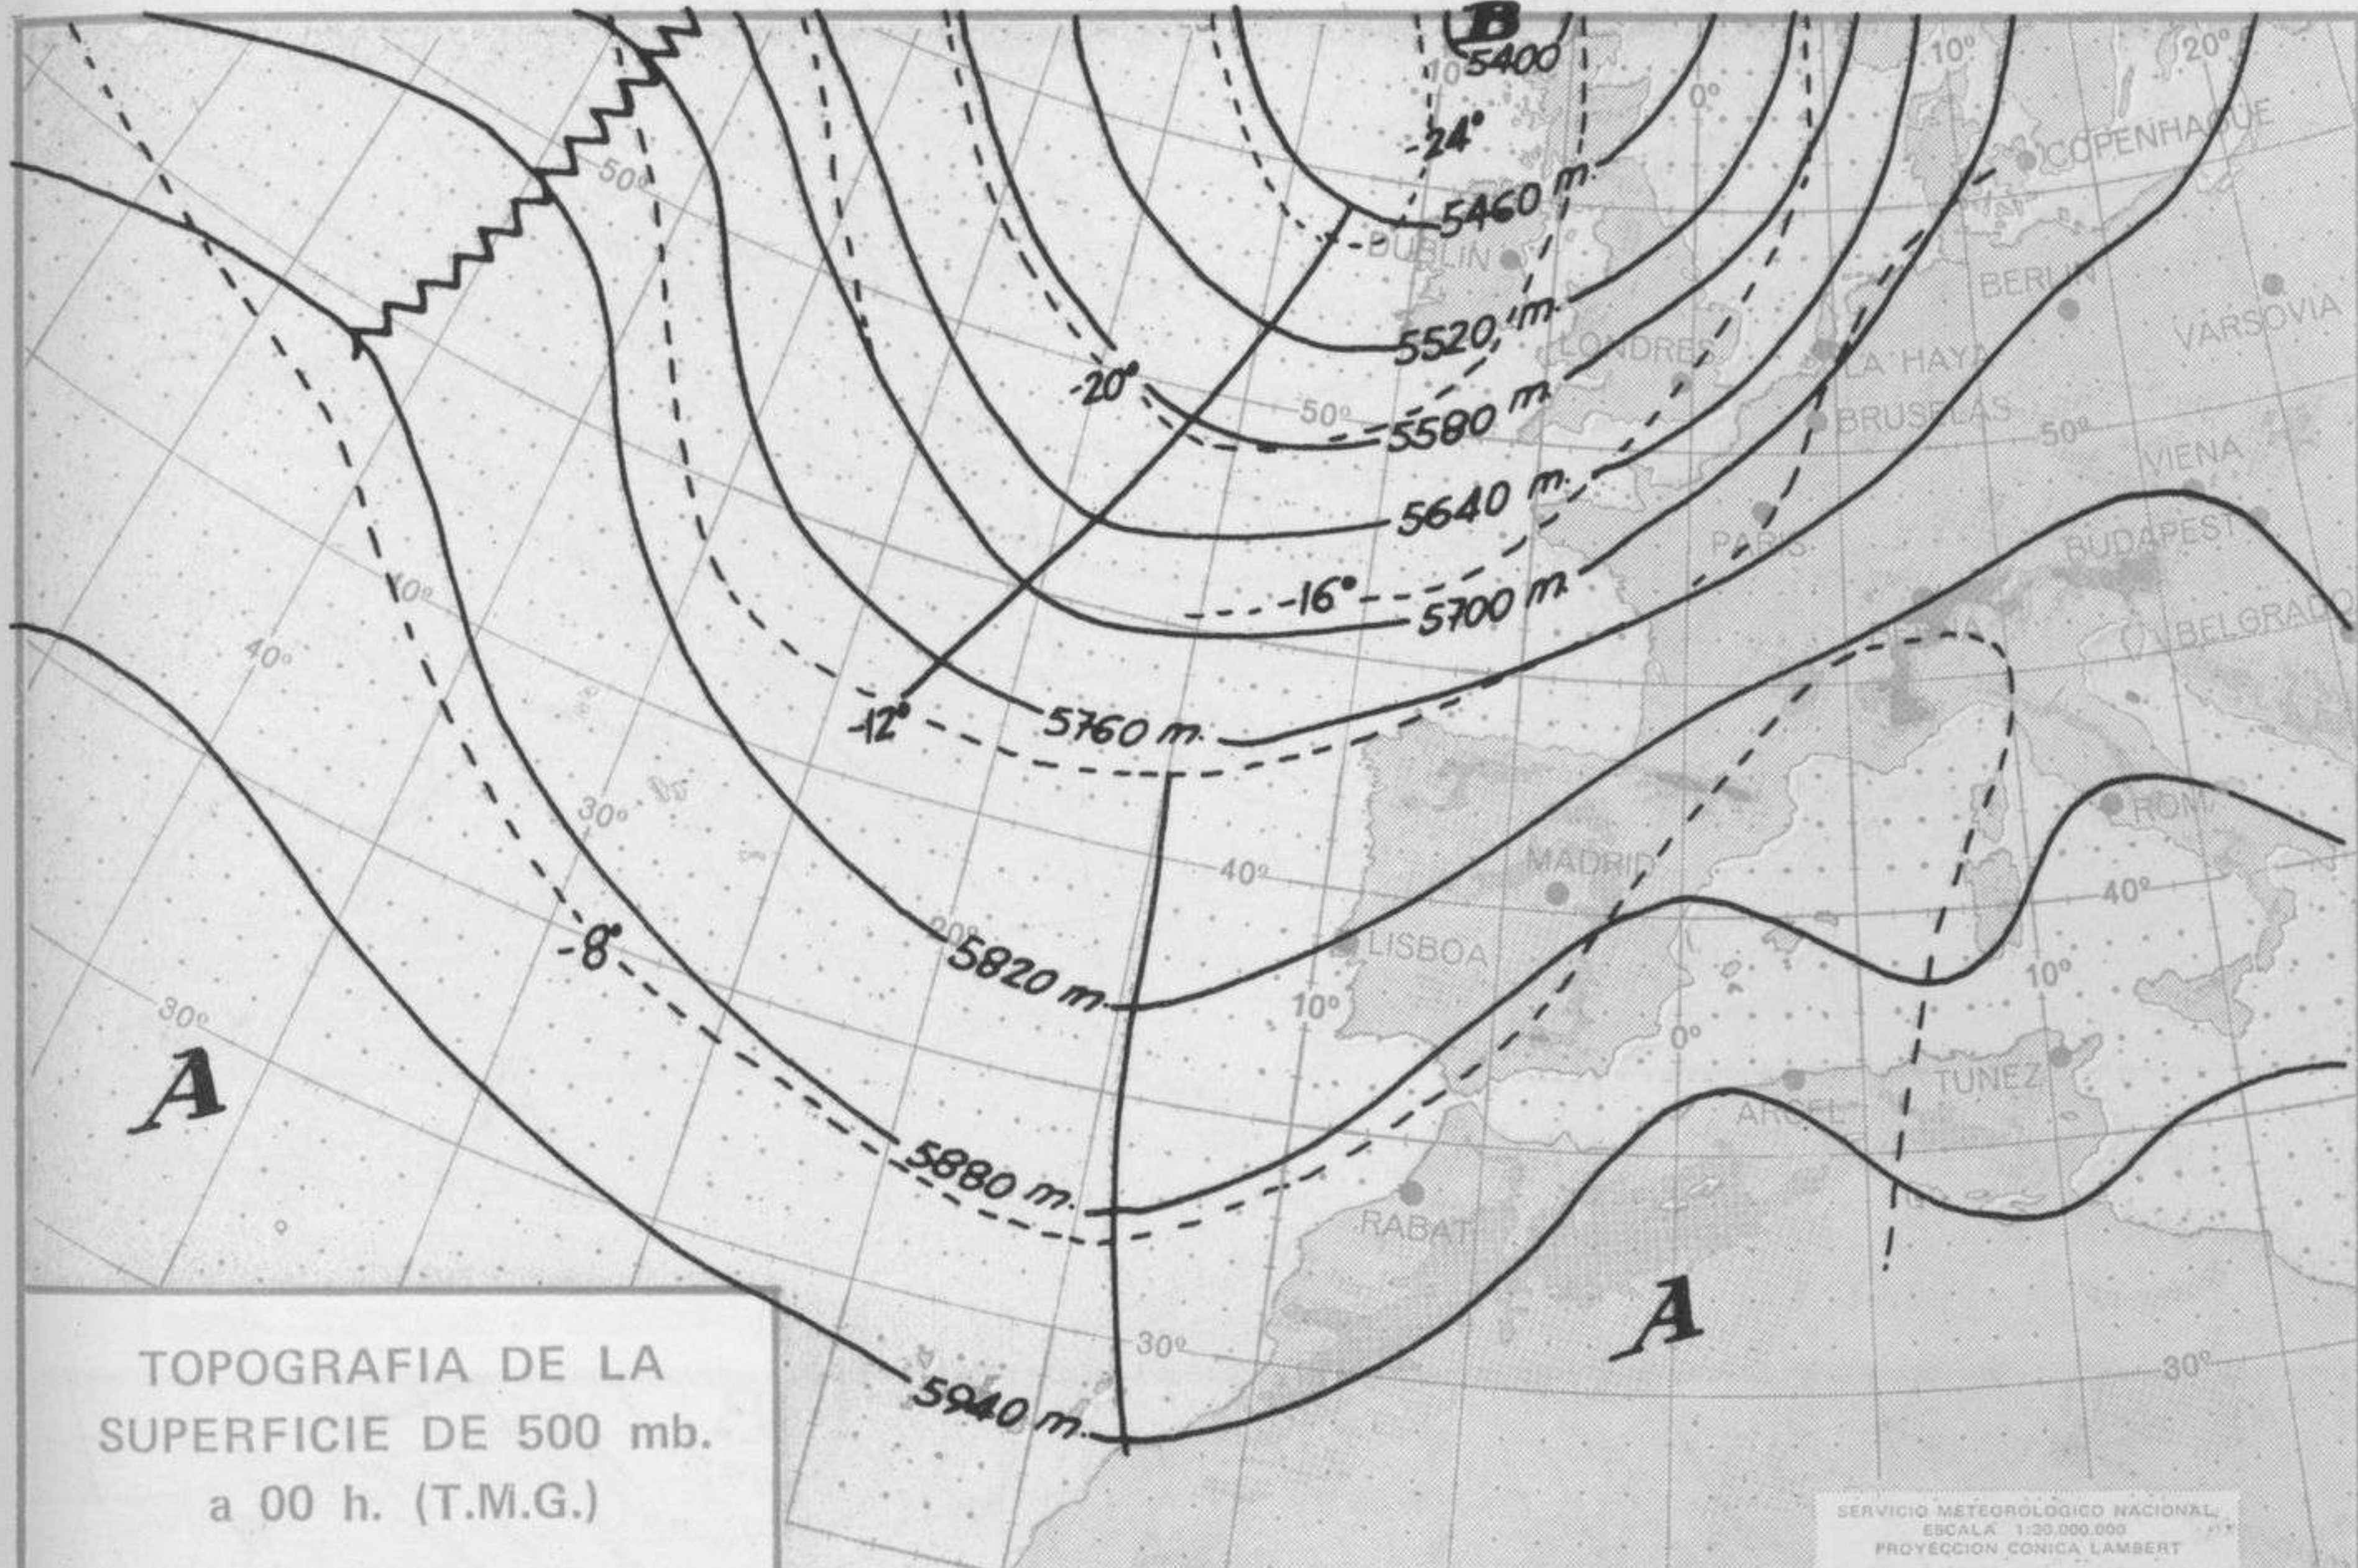

Dirección postal: Centro de Análisis y Predicción (Ciudad Universitaria), Apartado 285 - Madrid - 3 - (España) - Teléfono: 244 35 00
Fonometeo local: teléfono 094 - Fonometeo España: teléfono 232 69 40 de Madrid

SERVICIO METEOROLOGICO NACIONAL
ESCALA 1:30.000.000
PROYECCION CONICA LAMBERT