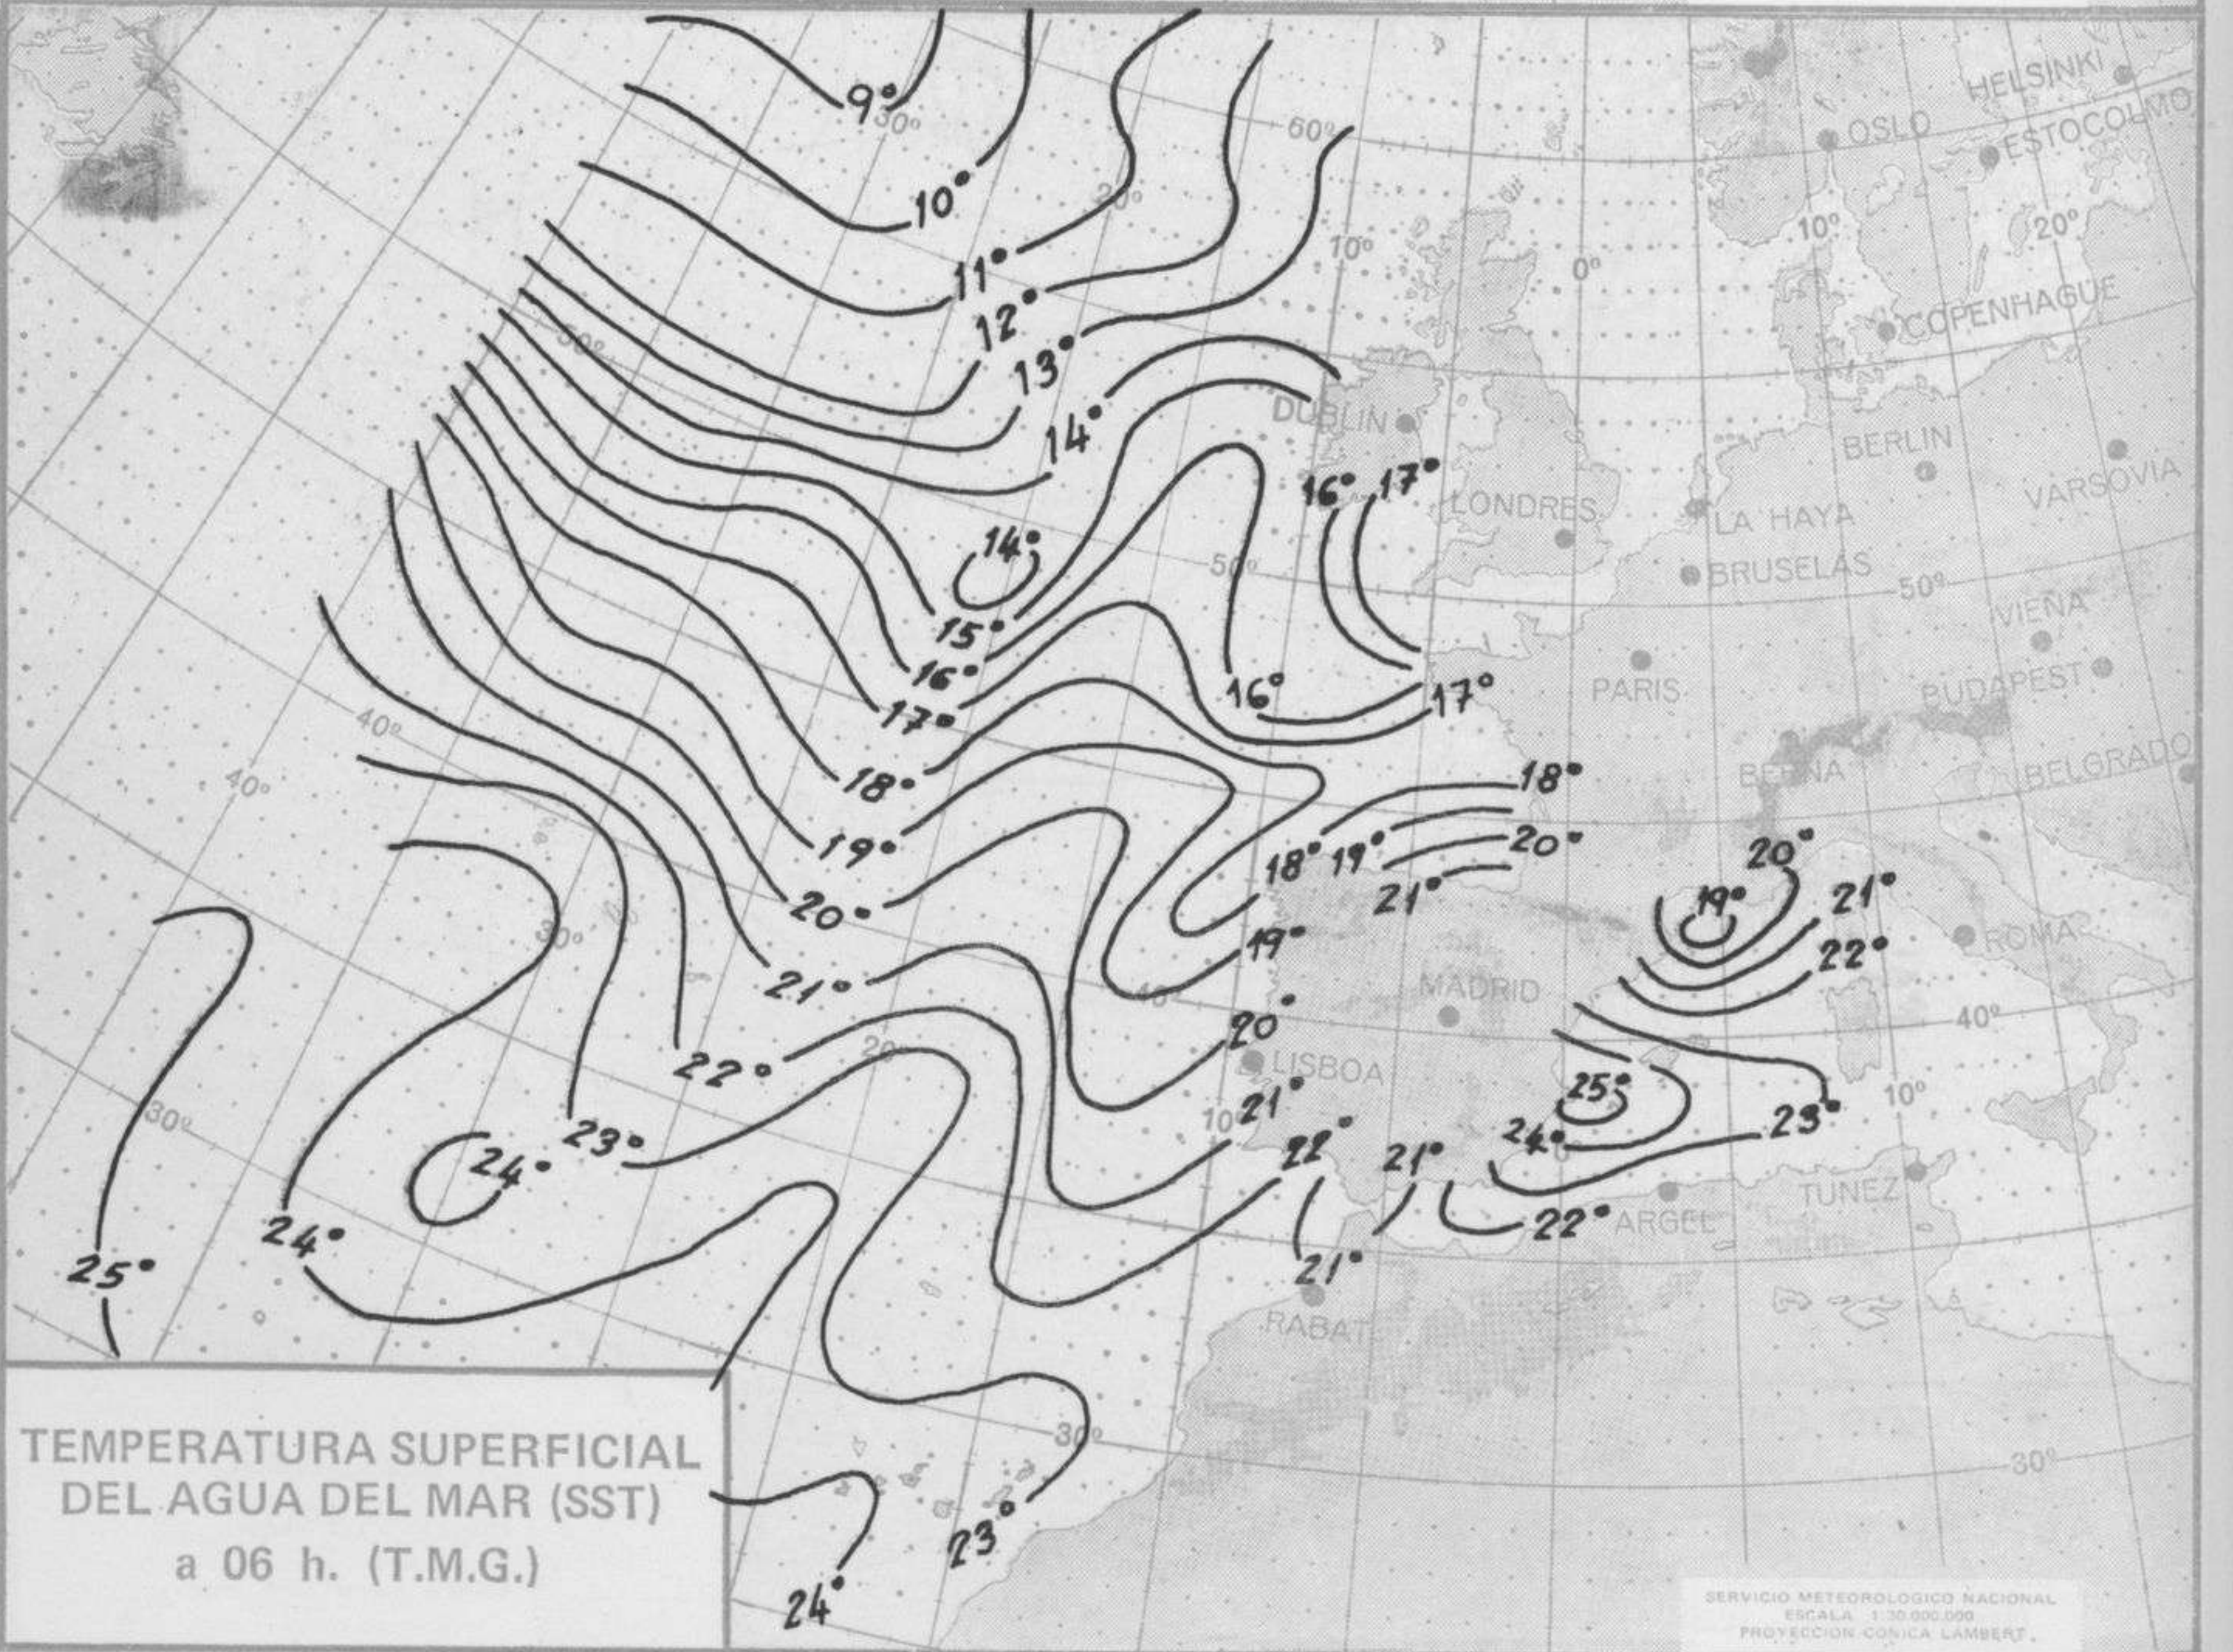

COMPLEMENTO A LA INFORMACION TECNICA DIARIA

Dirección postal: Centro de Análisis y Predicción (Ciudad Universitaria), Apartado 285 - Madrid - 3 - (España) - Teléfono: 244 35 00
Fonometeo local: teléfono 094 - Fonometeo España: teléfono 232 69 40 de Madrid

MADRID, miércoles 9 de AGOSTO de 1.972

R A D I O S O N D E O S																VIENTO EN ALTITUD												
LA CORUÑA 08 001				MADRID / BARAJAS 08 221				PALMA DE M. / SON BONET 08 302				SANTA CRUZ DE TENERIFE 60 020																
Sondeo a 00 h. (T.M.G.)				Sondeo a 00 h. (T.M.G.)				Sondeo a 00 h. (T.M.G.)				Sondeo a 00 h. (T.M.G.)																
PPP	hhh	TT	DD	dd	ff	PPP	hhh	TT	DD	dd	ff	PPP	hhh	TT	DD	dd	ff	PPP	hhh	TT	DD	dd	ff					
1.000	165	17	26	23	06	1.000	120					1.000	161	24	58	00	00	1.000										
850	1529	-8	05	24	16	850	1538	20	65	23	20	850	1551	18	59	11	10	850										
700	3107	3	60	24	31	700	3170	6	59	18	20	700	3188	8		32	02	700										
500	5760	-13	60	25	42	500	5850	-10		22	35	500	5890	-8		30	16	500										
400	7420	-26	59	25	54	400	7540	-21		22	50	400	7580	-20		30	16	400										
300	9430	-42		25	70	300	9590	-39		22	70	300	9650	-38		33	21	300										
250	10540	-50		25	95	250	10820	-48		22	60	250	10980	-49		29	16	250										
200	12060	-60		25	10	200	12250	-60		22	50	200	12300	-59		28	08	200										
150	13880	-56				150	14030	-61		22	50	150	14070	-65		22	16	150										
100	16440	-56				100	16550	-51		22	40	100	16560	-63				100										
70						70	18760	-59		18	20	70	18760	-61				70										
50						50	20910	-55		08	15	50	20860	-60				50										
30						30						30						30										
20						20						20						20										
10						10						10						10										
P P P T T D D				P P P T T D D				P P P T T D D				P P P T T D D																
1013	18	34				943	23	64				1013	22	50														
905	11	00				929	26	69				994	25	57														
708	5	12				666	3	57				943	19	50														
723	-1	00				577	-1	78				912	20	57														
639	3	61				456	-15					874	16	60														
656	1	60				443	-14					848	-18	58														
515	-11	60				297	-40					636	3															
311	-40	58				192	-61					624	4															
203	-66					75	-61					496	-8															
123	-56					50	-55					348	-45	24														
112	-50											230	-55															
100	-55											166	-65															
Sondeo a 12 h. (T.M.G.)				Sondeo a 12 h. (T.M.G.)				Sondeo a 12 h. (T.M.G.)				Sondeo a 12 h. (T.M.G.)																
PPP	hhh	TT	DD	dd	ff	PPP	hhh	TT	DD	dd	ff	PPP	hhh	TT	DD	dd	ff	PPP	hhh	TT	DD	dd	ff					
1.000	173	10	30	31	04	1.000	117					1.000	157	30	67	09	10	1.000										
850	1541	7	14	23	05	850	1546	19	64	17	10	850	1578	20	68	10	08	850										
700	3128	4	59	25	22	700	3175	6	58	19	20	700	3221	11		19	06	700										
500	5760	-14	58	24	41	500	5850	-9		20	42	500	5950	-5		24	16	500										
400	7430	-26	50	24	57	400	7530	-25		21	65	400	7660	-20		25	16	400										
300	9450	-39	50	24	65	300	9550	-39		22	60	300	9730	-38		24	21	300										
250	10680	-49		25	95	250	10790	-48		20	60	250	10950	-48		27	35	250										
200						200	12220	-58		21	65	200	12300	-57		27	35	200										
150						150	14010	-61		21	55	150	14180	-62		25	55	150										
100						100	16540	-61		18	15	100						100										
70						70	18760	-57		17	15	70						70