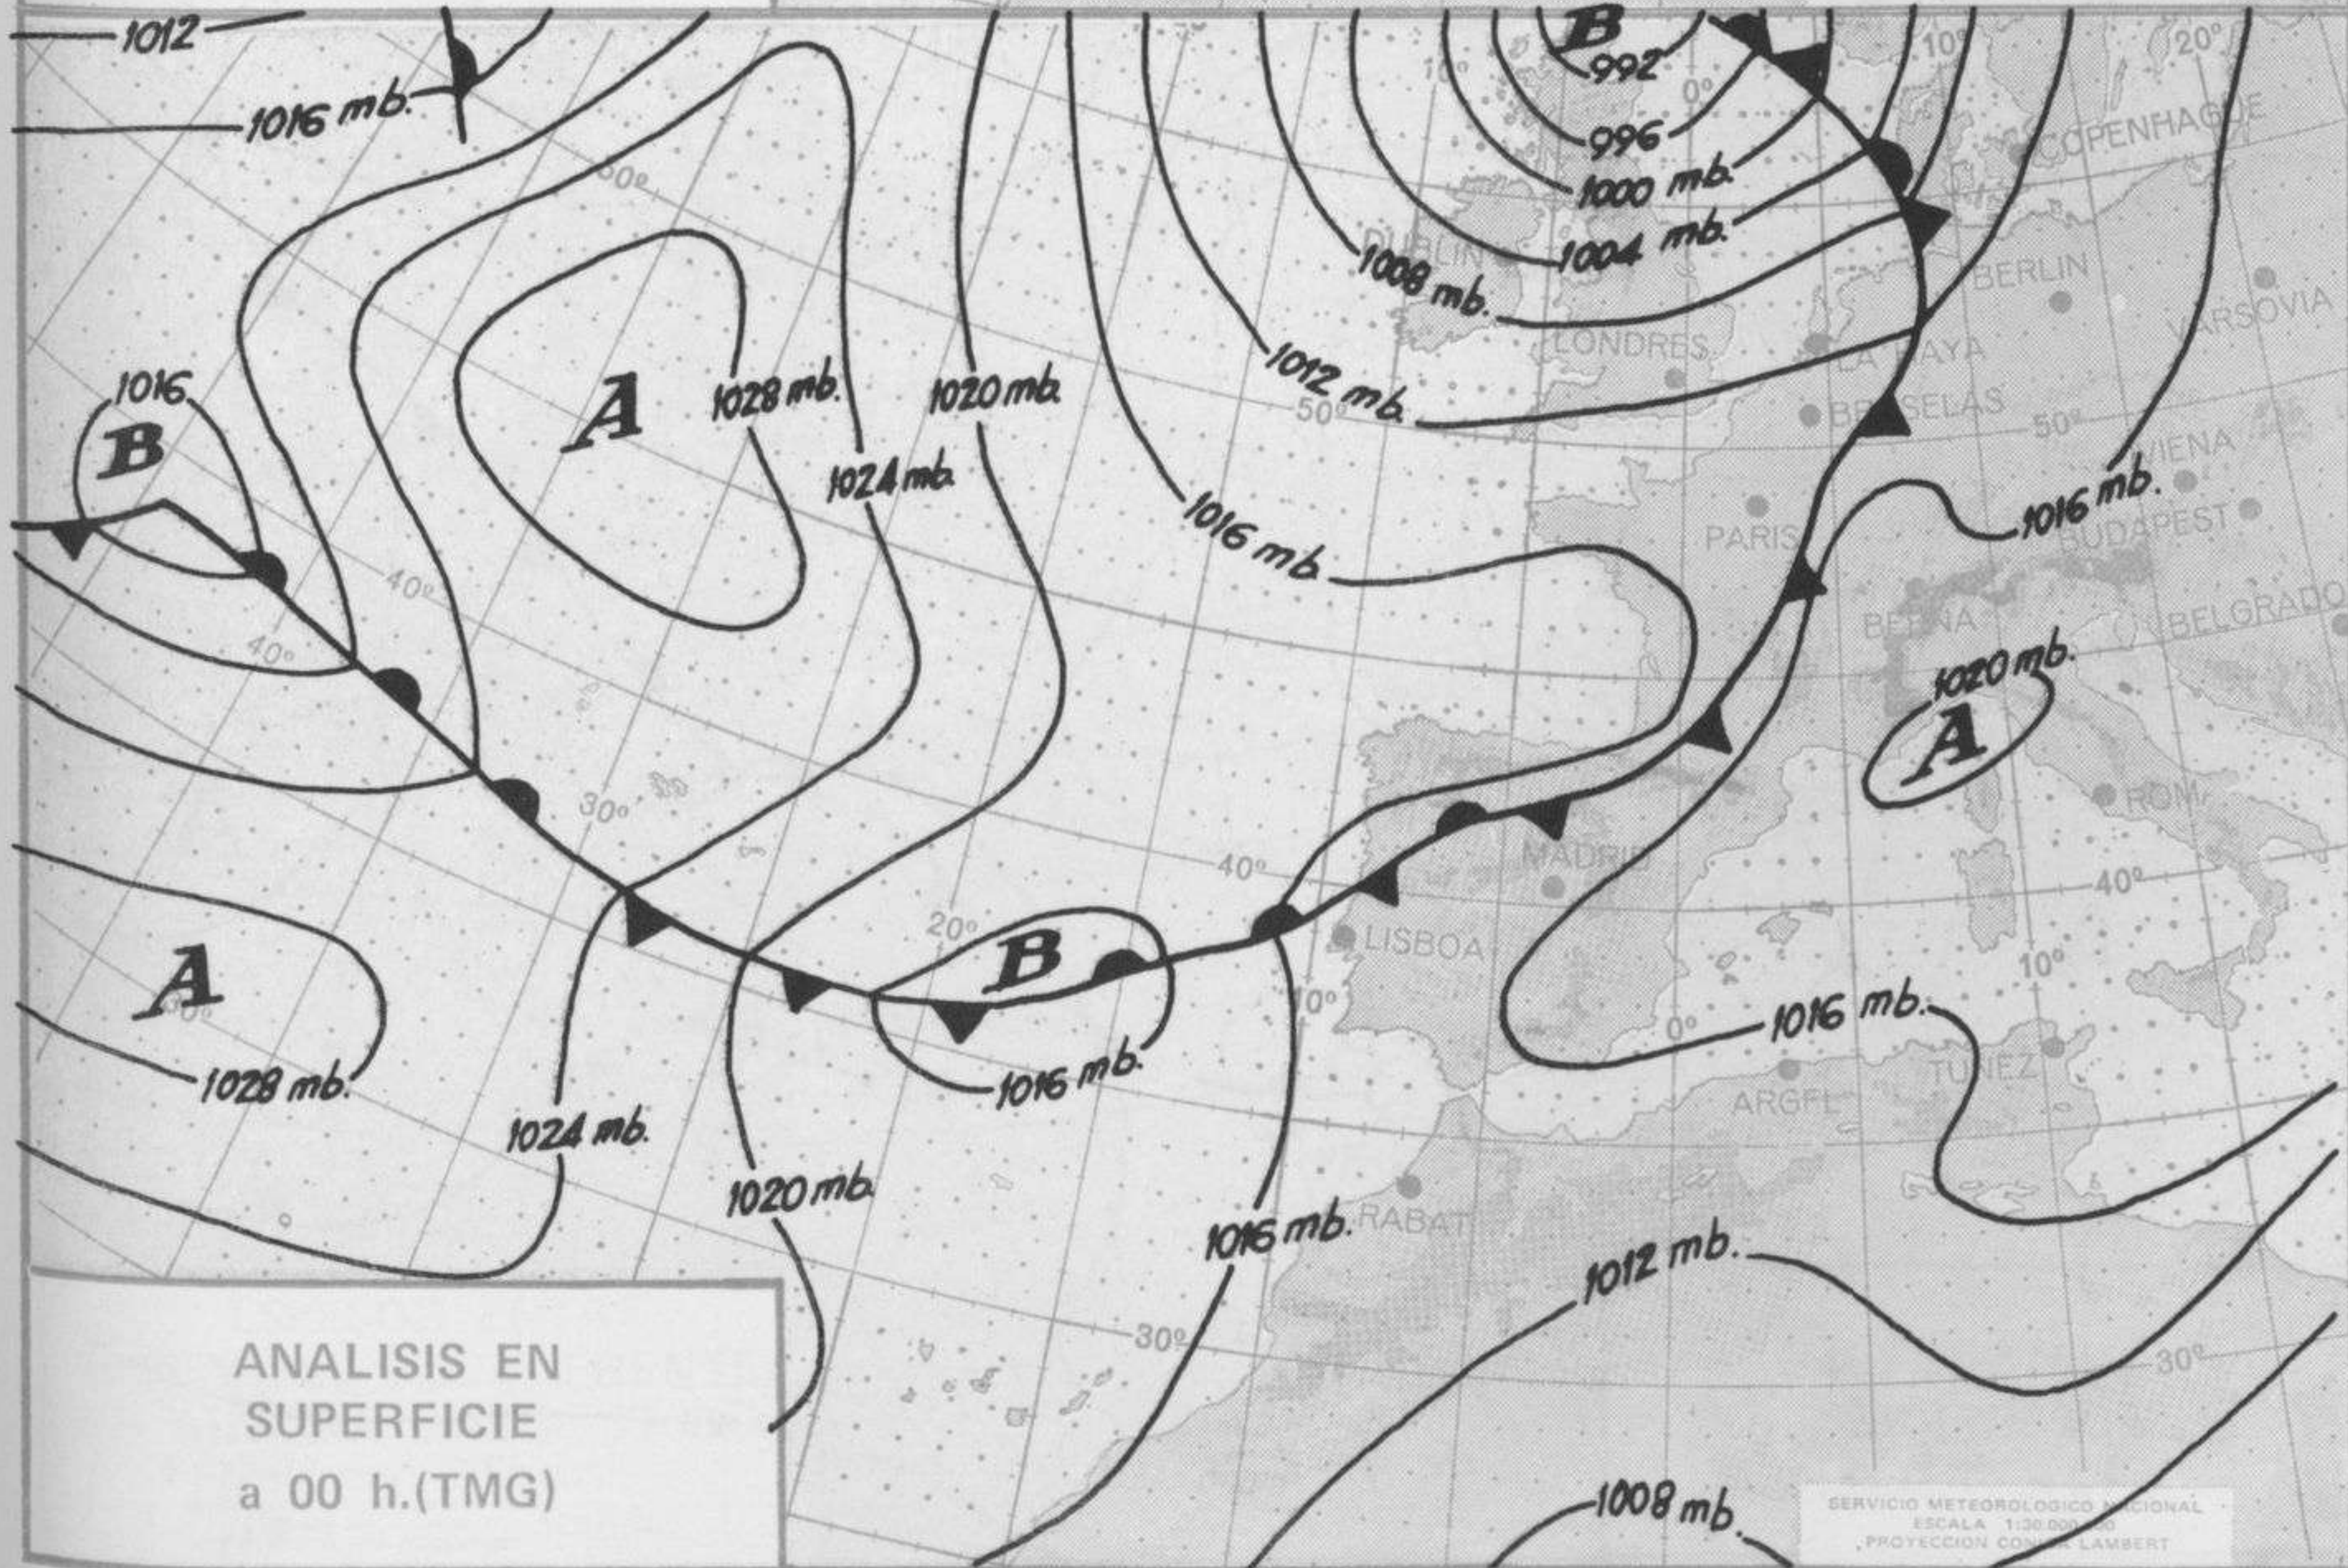

SERVICIO METEOROLOGICO NACIONAL
ESCALA 1:30.000.000
PROYECCION CONICA LAMBERT