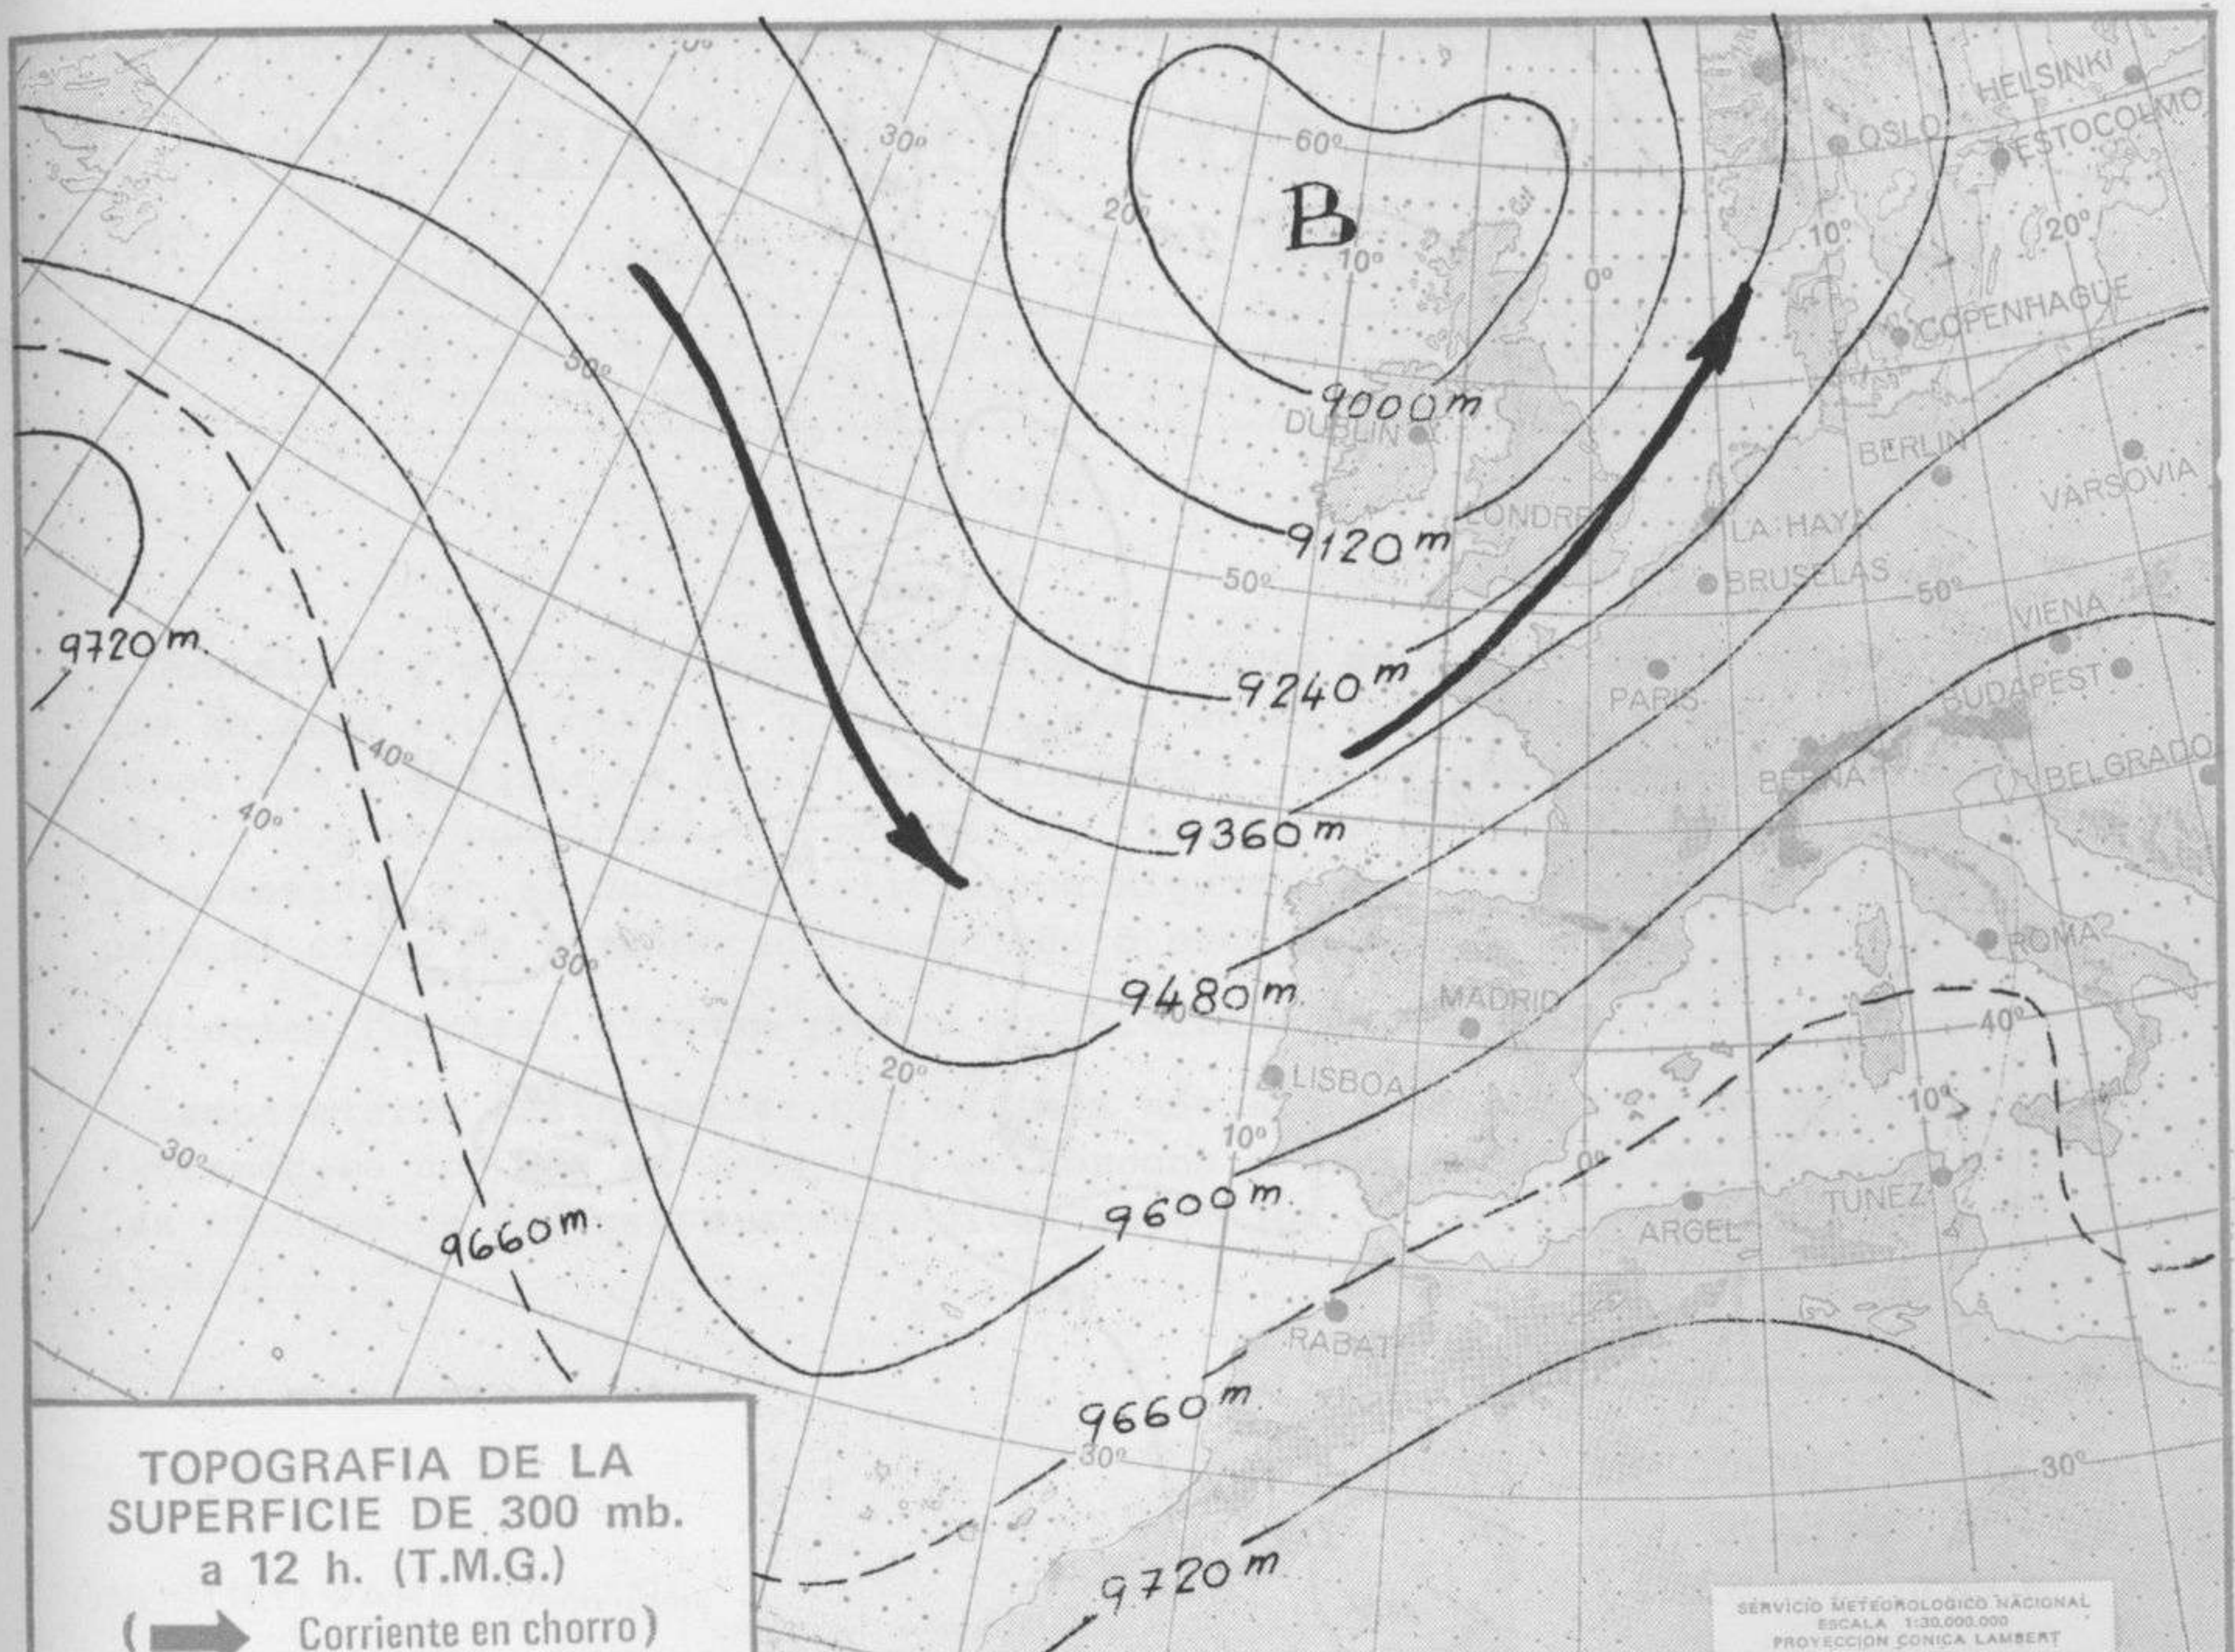

SERVICIO METEOROLOGICO NACIONAL  
ESCALA 1:30.000.000  
PROYECCION CONICA LAMBERT

SERVICIO METEOROLOGICO NACIONAL  
ESCALA 1:30.000.000  
PROYECCION CONICA LAMBERT

SERVICIO METEOROLÓGICO NACIONAL  
 ESCALA 1:30.000.000  
 PROYECCION CONICA LAMBERT