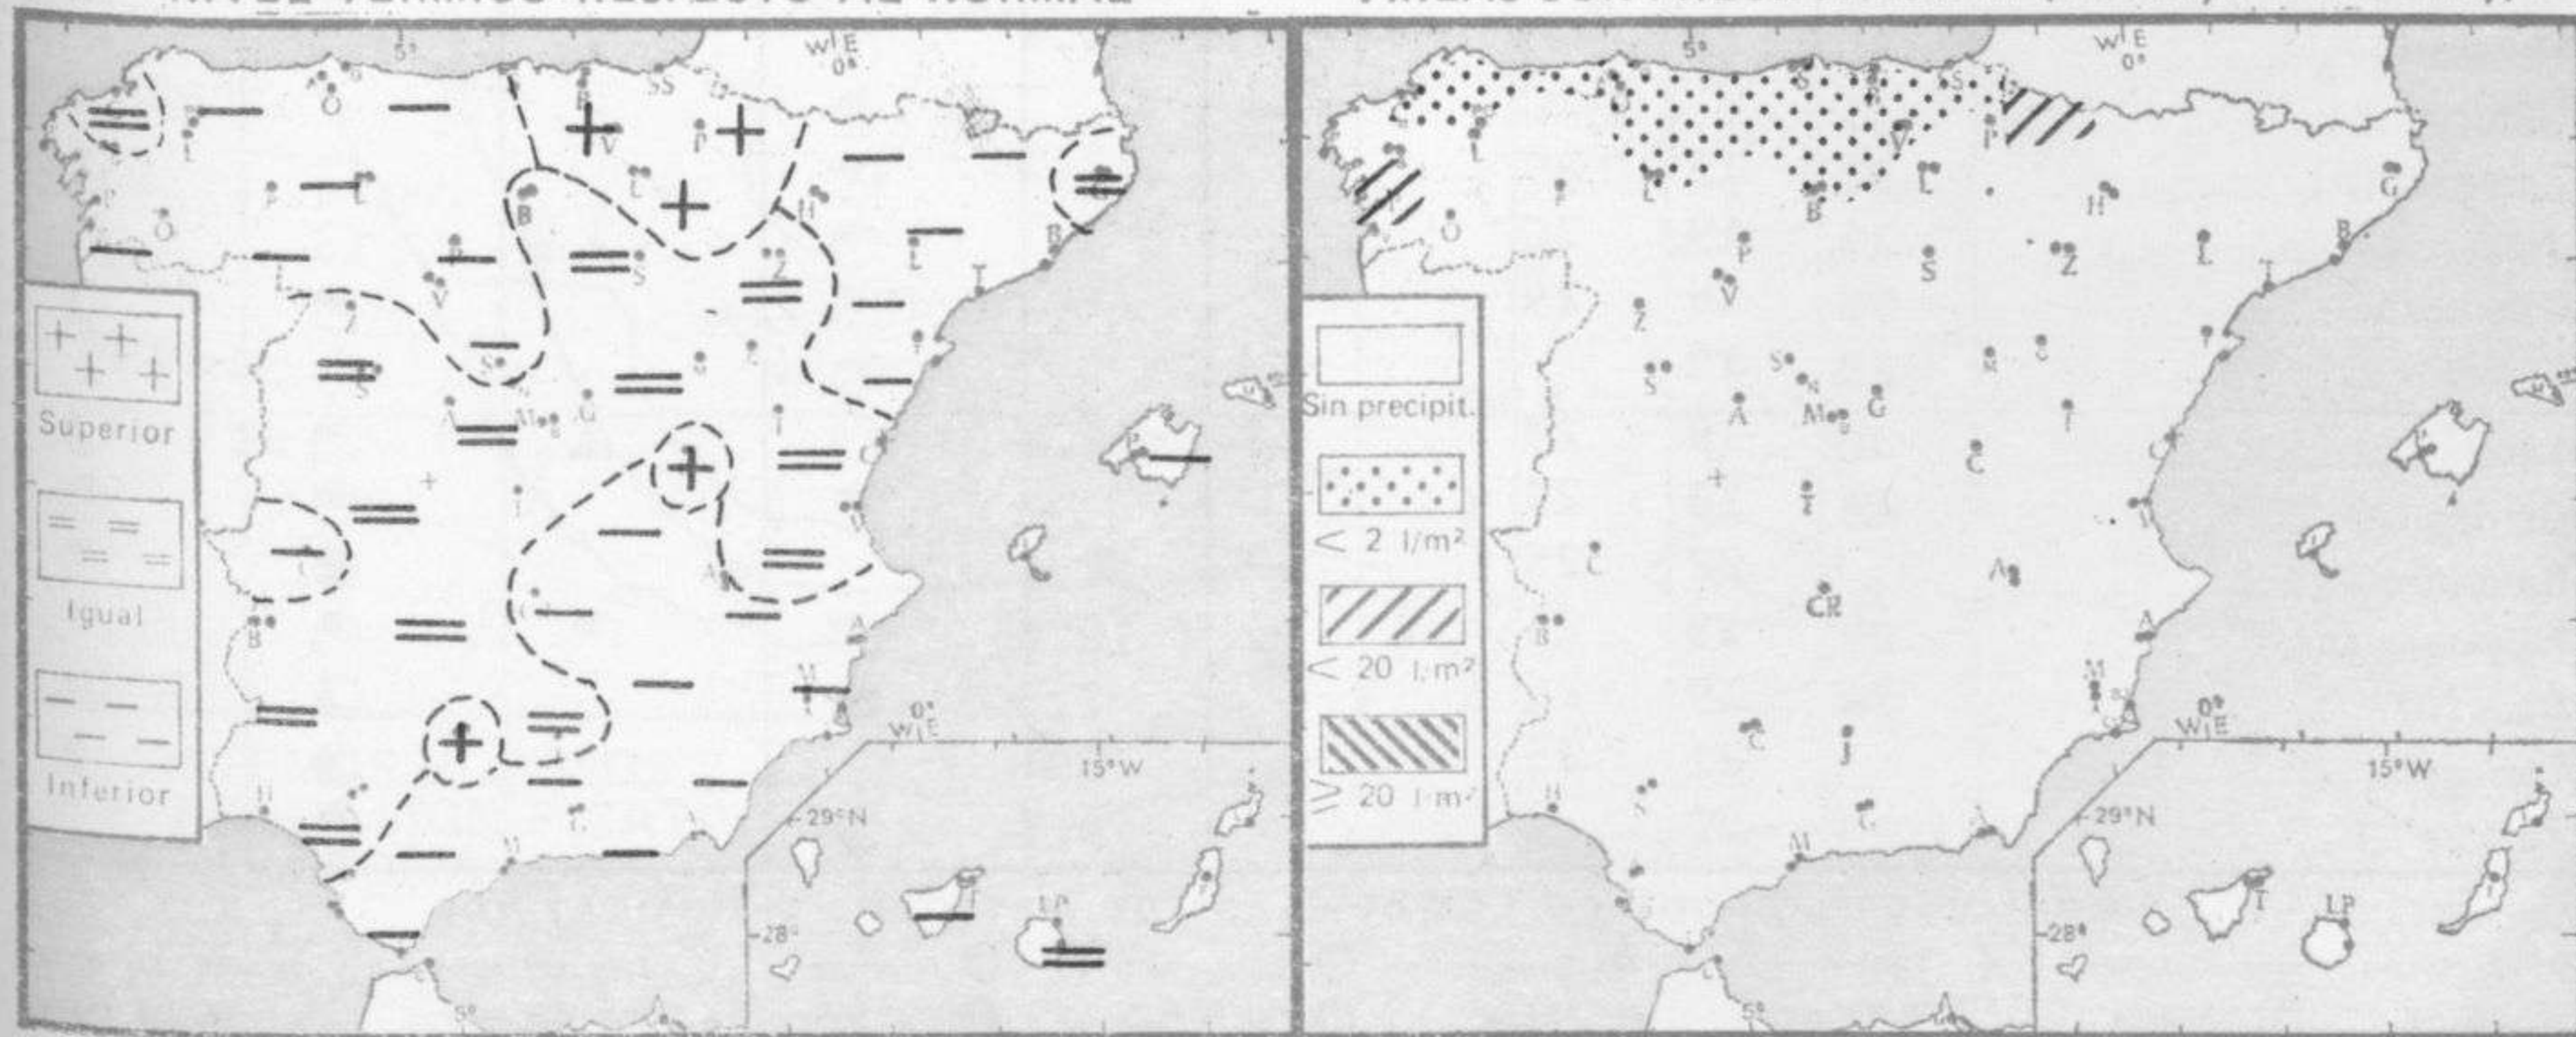

Vientos fuertes: No se registraron.

Temperaturas destacables: Las máximas se han registrado en Andalucía, destacando Córdoba y Sevilla con 36º, y en las capitales canarias oscilaron de 27 a 29º. Las mínimas de hoy oscilaron de 10º en Lugo a 22º en Almería y alrededor de los 22º en Canarias.

PRONOSTICO PARA MAÑANA:

Nuboso en Galicia con algunas nieblas y lloviznas en las rias bajas y parcialmente nuboso en el resto. En el Cantábrico, Duero, sistema Central, Ibérica, Pirineos, Cataluña y puntos de Levante nubosidad variable con chubascos o fenómenos de carácter tormentoso, principalmente en el Cantábrico y sistemas montañosos. En las demás regiones aumento de la nubosidad de evolución diurna. Se iniciará un descenso de temperaturas por el cuadrante noroeste.

TENDENCIA PARA LOS DIAS .....11.y.12.

Día 11: Chubascos tormentosos dispersos en la mitad occidental de la Península y en el Cantábrico, principalmente en los sistemas montañosos del norte y Centro. En las demás regiones algo nuboso. Continuará el descenso de temperaturas. Día 12: Continuará con análogas características.

NIVEL TERMICO RESPECTO AL NORMAL

AREAS CON PRECIPITACION (12 h. ayer a 12 h. hoy)