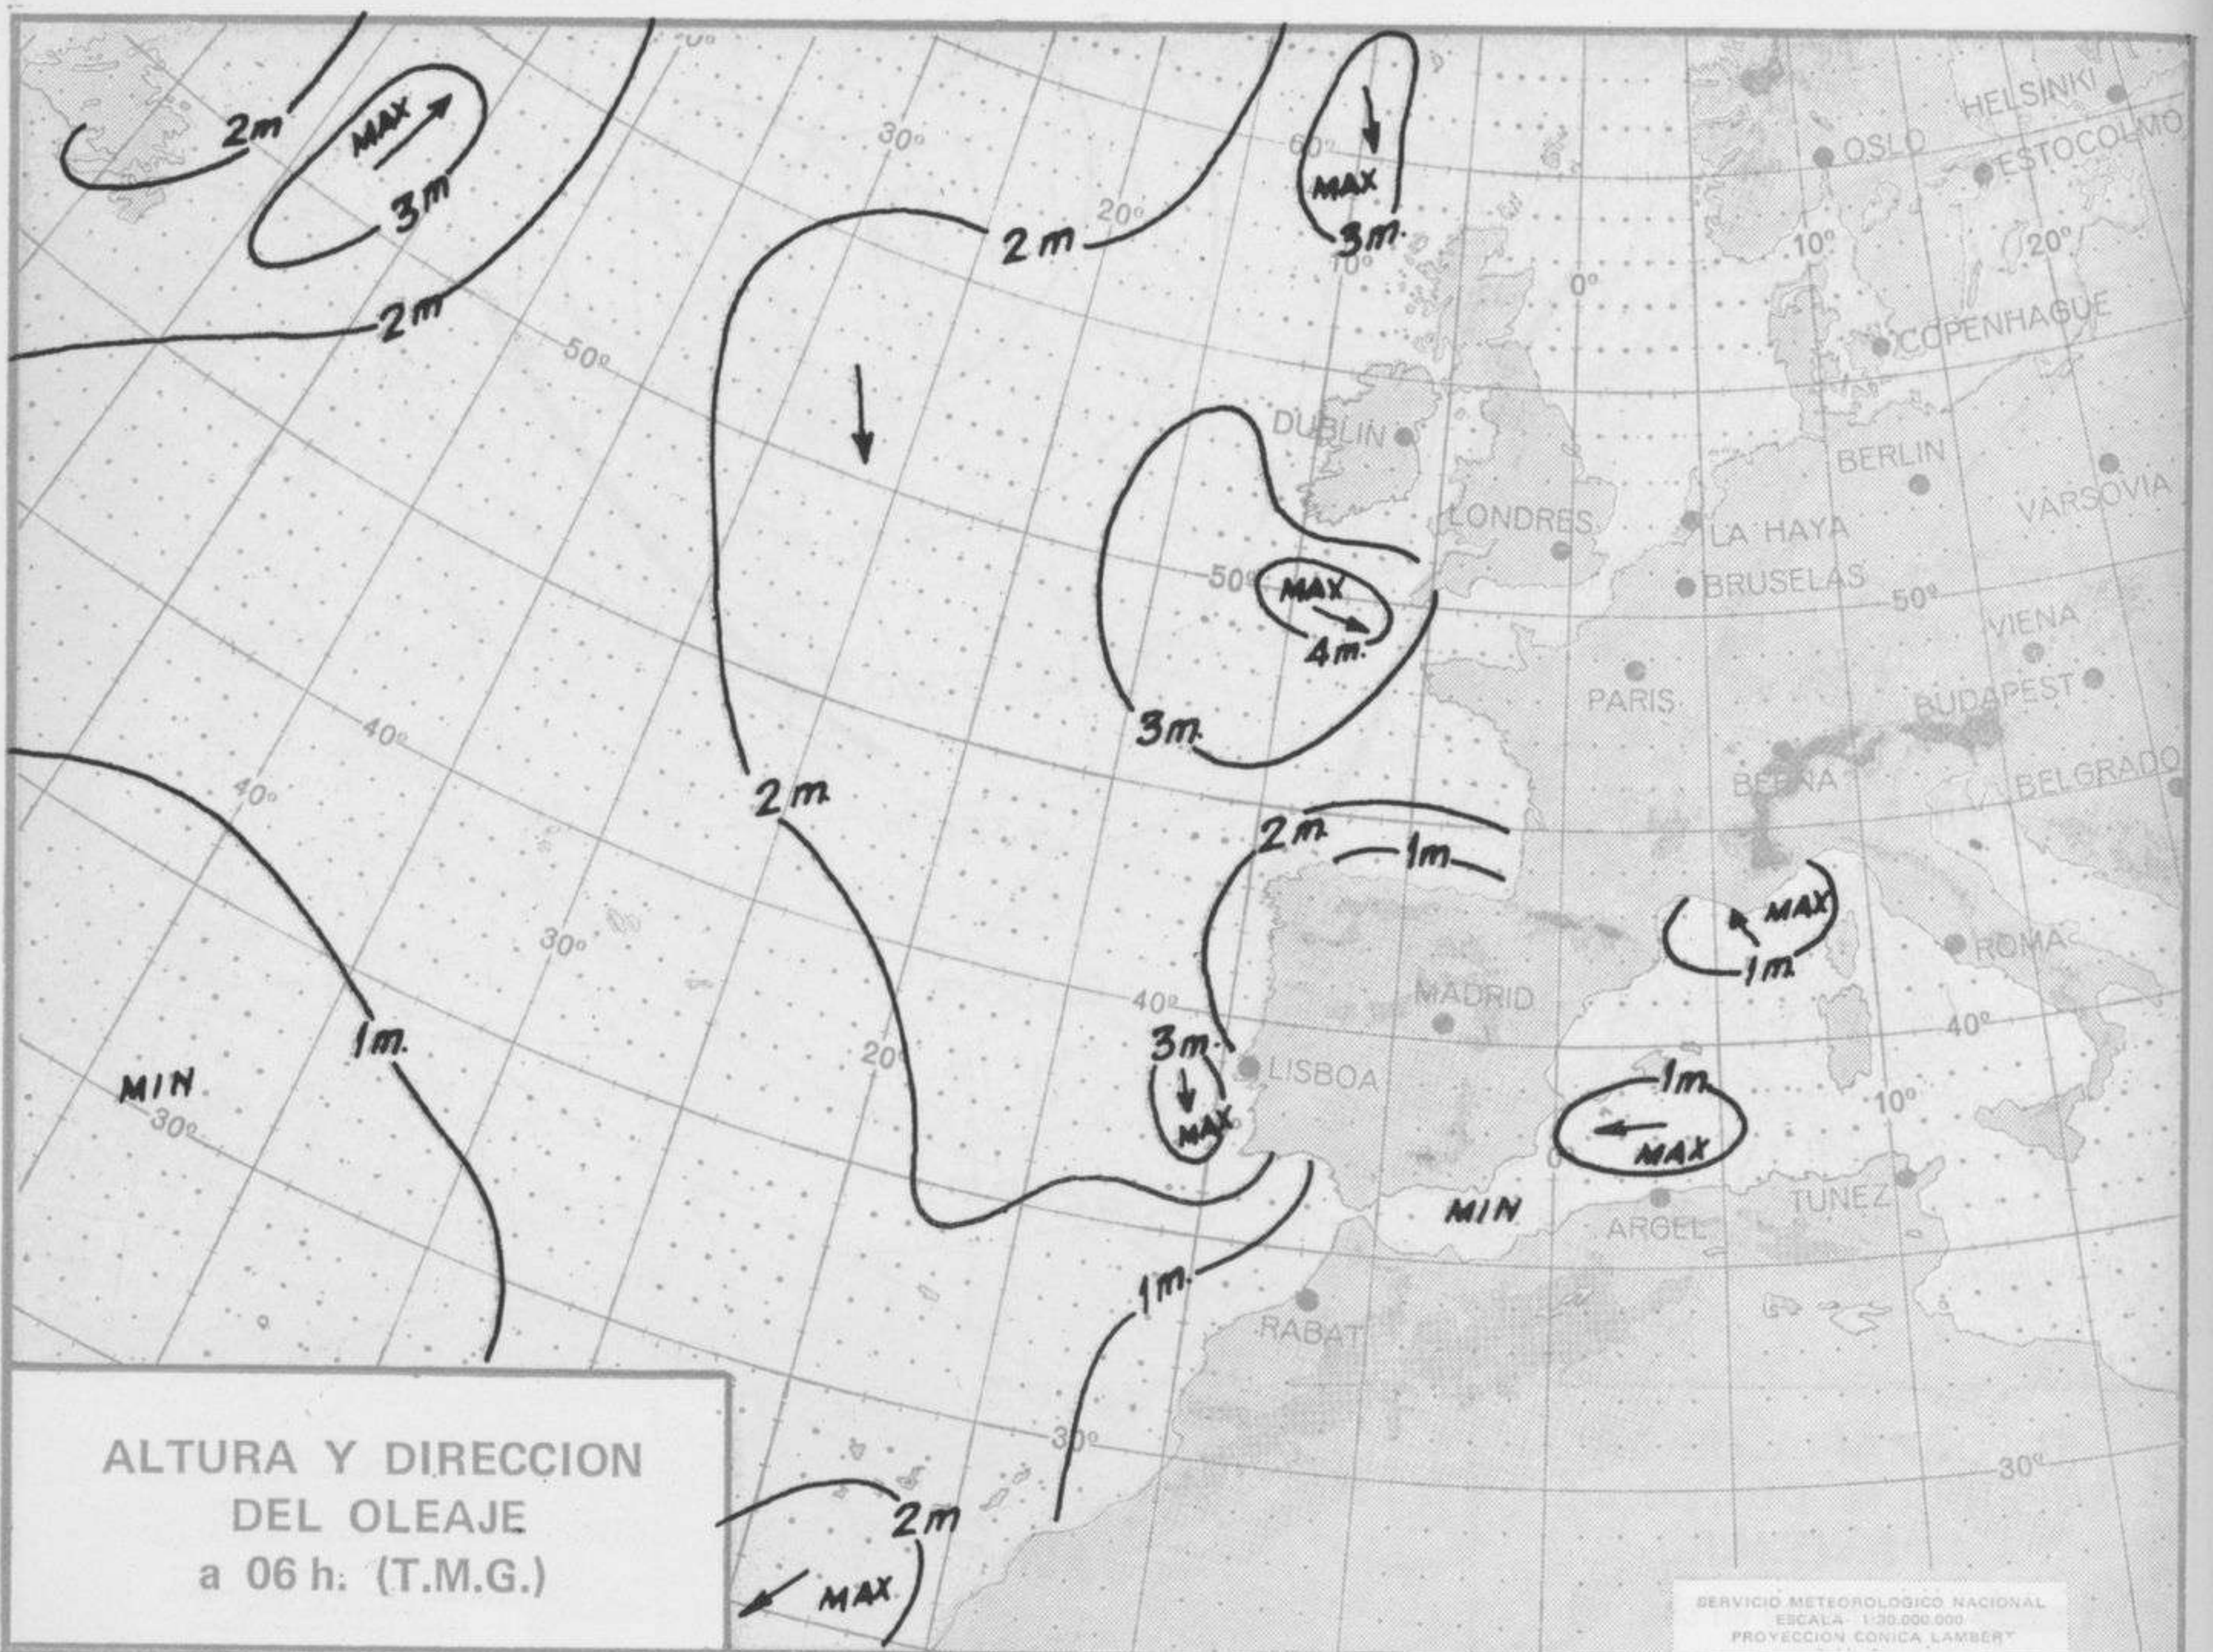

COMPLEMENTO A LA INFORMACION TECNICA DIARIA

Dirección postal: Centro de Análisis y Predicción (Ciudad Universitaria), Apartado 285 - Madrid - 3 - (España) - Teléfono: 244 35 00
Fonometeo local: teléfono 094 - Fonometeo España: teléfono 232 69 40 de Madrid

MADRID, miércoles 9 de AGOSTO de 1.972

R A D I O S O N D E O S																VIENTO EN ALTITUD												
LA CORUÑA 08 001				MADRID / BARAJAS 08 221				PALMA DE M. / SON BONET 08 302				SANTA CRUZ DE TENERIFE 60 020																
Sondeo a 00 h. (T.M.G.)				Sondeo a 00 h. (T.M.G.)				Sondeo a 00 h. (T.M.G.)				Sondeo a 00 h. (T.M.G.)																
PPP	hhh	TT	DD	dd	ff	PPP	hhh	TT	DD	dd	ff	PPP	hhh	TT	DD	dd	ff	PPP	hhh	TT	DD	dd	ff					
1.000	165	17	26	23	06	1.000	120					1.000	161	24	58	00	00	1.000										
850	1529	-8	05	24	16	850	1538	20	65	23	20	850	1551	18	59	11	10	850										
700	3107	3	60	24	31	700	3170	6	59	18	20	700	3188	8		32	02	700										
500	5760	-13	60	25	42	500	5850	-10		22	35	500	5890	-8		30	16	500										
400	7420	-26	59	25	54	400	7540	-21		22	50	400	7580	-20		30	16	400										
300	9430	-42		25	70	300	9590	-39		22	70	300	9650	-38		33	21	300										
250	10540	-50		25	95	250	10820	-48		22	60	250	10980	-49		29	16	250										
200	12060	-60		25	10	200	12250	-60		22	50	200	12300	-59		28	08	200										
150	13880	-56				150	14030	-61		22	50	150	14070	-65		22	16	150										
100	16440	-56				100	16550	-51		22	40	100	16560	-63				100										
70						70	18760	-59		18	20	70	18760	-61				70										
50						50	20910	-55		08	15	50	20860	-60				50										
30						30						30						30										
20						20						20						20										
10						10						10						10										
P P P T T D D				P P P T T D D				P P P T T D D				P P P T T D D																
1013	18	34				943	23	64				1013	22	50														
905	11	00				929	26	69				994	25	57														
708	5	12				666	3	57				943	19	50														
723	-1	00				577	-1	78				912	20	57														
639	3	61				456	-15					874	16	60														
656	1	60				443	-14					848	-18	58														
515	-11	60				297	-40					636	3															
311	-40	58				192	-61					624	4															
203	-66					75	-61					496	-8															
123	-56					50	-55					348	-45	24														
112	-50											230	-55															
100	-55											166	-65															
Sondeo a 12 h. (T.M.G.)				Sondeo a 12 h. (T.M.G.)				Sondeo a 12 h. (T.M.G.)				Sondeo a 12 h. (T.M.G.)																
PPP	hhh	TT	DD	dd	ff	PPP	hhh	TT	DD	dd	ff	PPP	hhh	TT	DD	dd	ff	PPP	hhh	TT	DD	dd	ff					
1.000	173	10	30	31	04	1.000	117					1.000	157	30	67	09	10	1.000										
850	1541	7	14	23	05	850	1546	19	64	17	10	850	1578	20	68	10	08	850										
700	3128	4	59	25	22	700	3175	6	58	19	20	700	3221	11		19	06	700										
500	5760	-14	58	24	41	500	5850	-9		20	42	500	5950	-5		24	16	500										
400	7430	-26	50	24	57	400	7530	-25		21	65	400	7660	-20		25	16	400										
300	9450	-39	50	24	65	300	9550	-39		22	60	300	9730	-38		24	21	300										
250	10680	-49		25	95	250	10790	-48		20	60	250	10950	-48		27	35	250										
200						200	12220	-58		21	65	200	12300	-57		27	35	200										
150						150	14010	-61		21	55	150	14180	-62		25	55	150										
100						100	16540	-61		18	15	100						100										
70						70	18760	-57		17	15	70						70