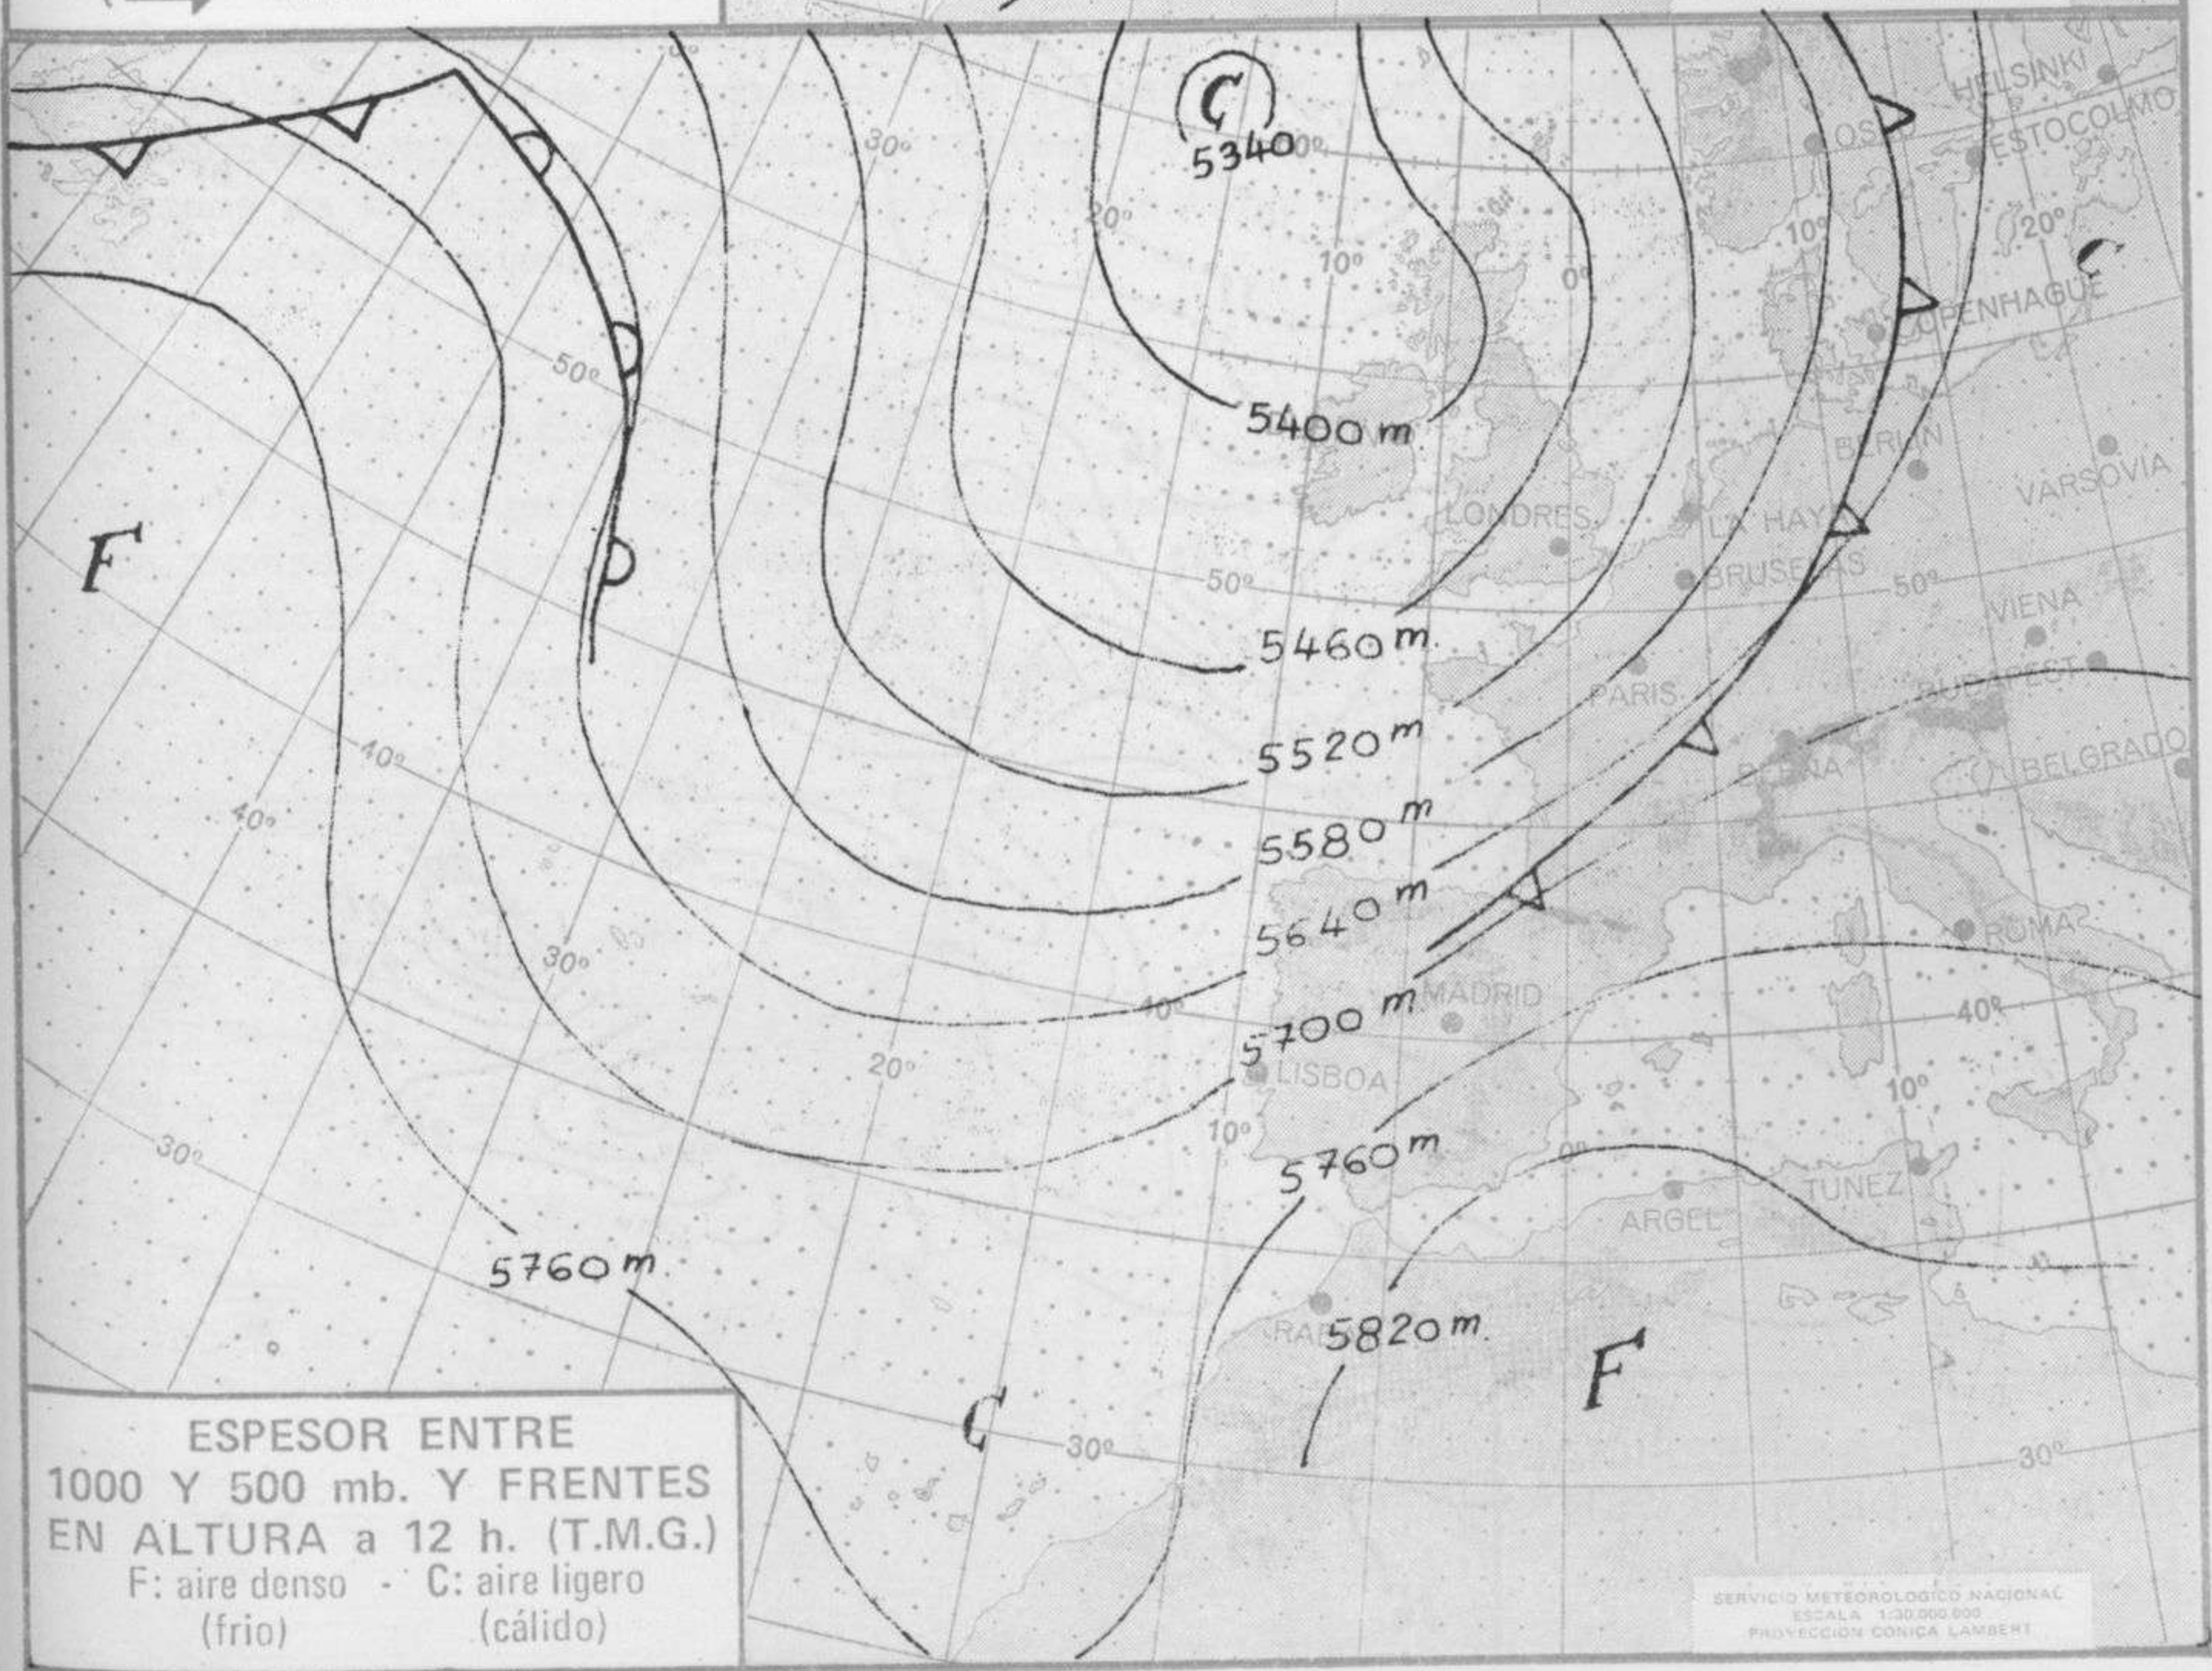

SERVICIO METEOROLOGICO NACIONAL  
ESCALA 1:30.000.000  
PROYECCION CONICA LAMBERT

SERVICIO METEOROLOGICO NACIONAL  
ESCALA 1:30.000.000  
PROYECCION CONICA LAMBERT

SERVICIO METEOROLÓGICO NACIONAL  
 ESCALA 1:30.000.000  
 PROYECCION CONICA LAMBERT