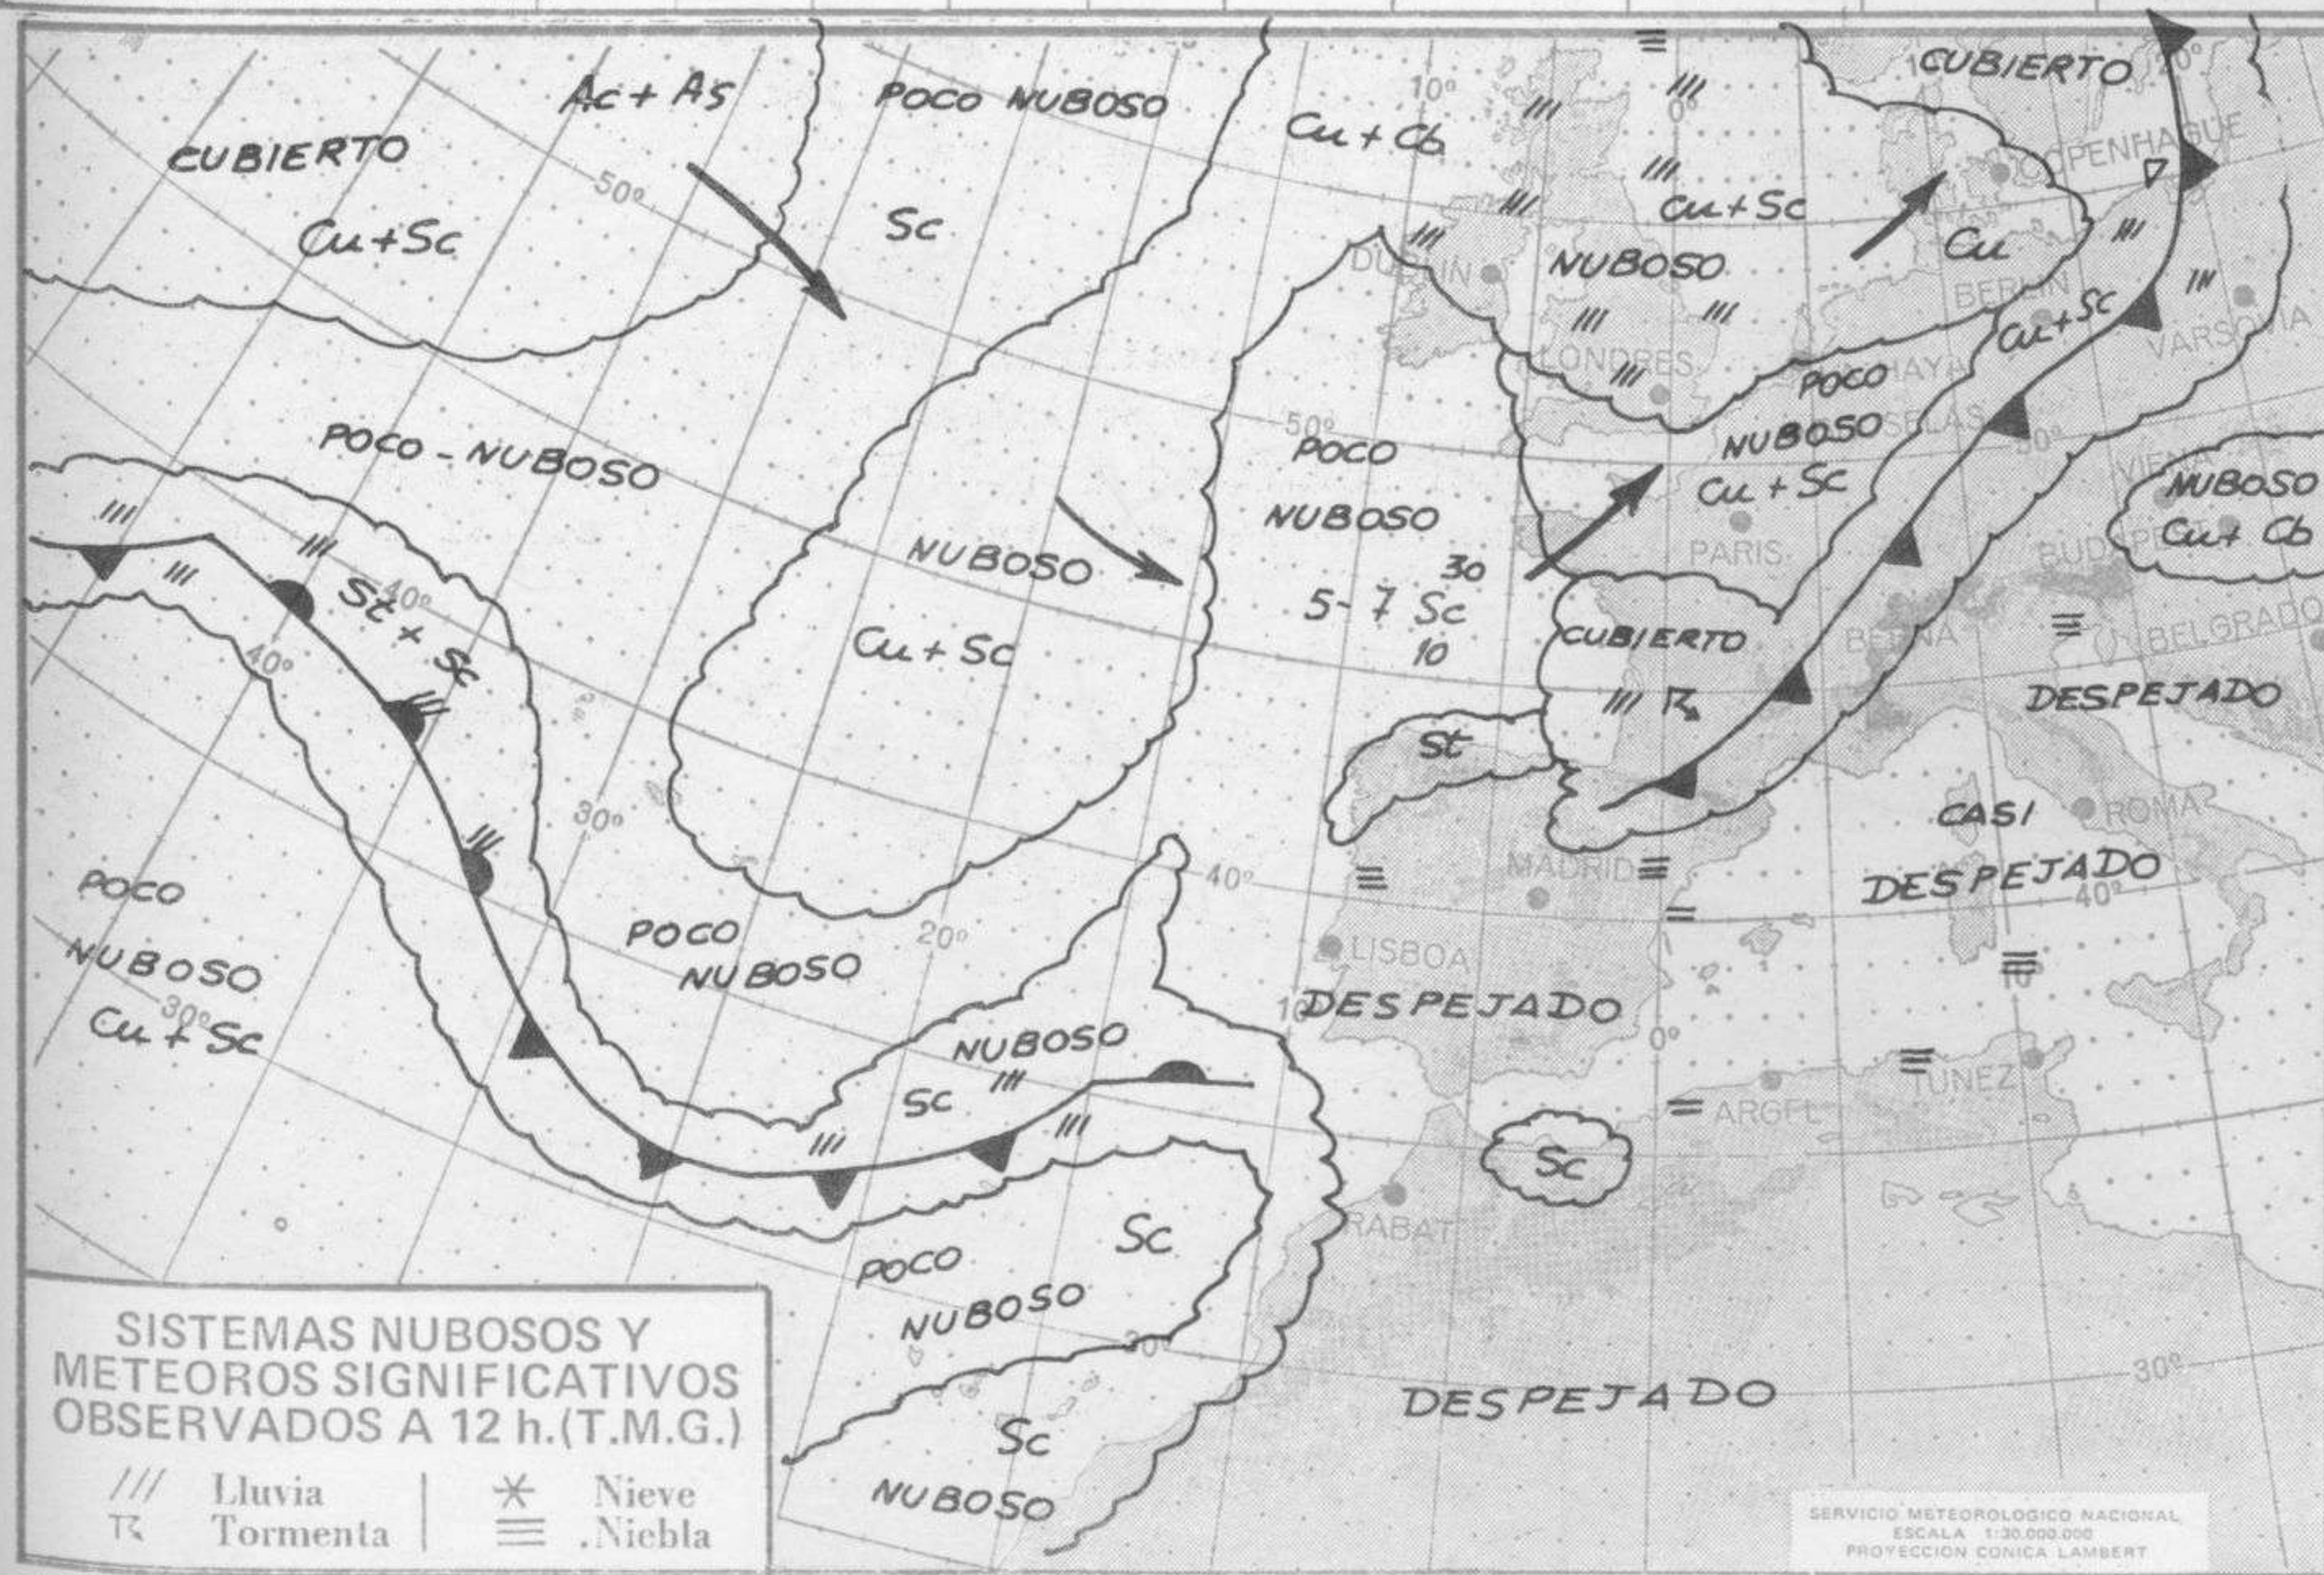

Estaciones	Temperaturas (°C)			Precipitación (l/m²)		Horas de sol ayer	Meteoros significativos			
	Máxima de ayer	Mínima de hoy	12 horas de hoy	06 ayer a 06 hoy	Hoy 06-12		18 horas de ayer	00 horas de hoy	06 horas de hoy	12 horas de hoy
Castellón de la Plana	30	21	28			11.3	☉	☉	☉	☉
Valencia (A)	30	21	28			11.5	☉	●	☉	☉
Valencia	29	22				11.5	☉		●	
Alicante (A)	30		27				☉	○		☉
Alicante	29	18					☉		☉	
Murcia (A)	33	18	28			11.9	☉		☉	☉
Murcia	33	20	29			12.6	☉		☉	☉
Cartagena		19	25						☉	☉
San Javier	28	20	26			11.0	☉	☉	☉	☉
Sevilla (A)	35	19	31			12.5	☉	☉	☉	☉
Córdoba (A)	36	19	32			11.8	☉	☉	☉	☉
Jaén		21							☉	
Granada (A)	32	17	30			1.7	☉	☉	☉	☉
Huelva	32	21	33			13.7	☉		☉	☉
Jerez de la Frontera (A) ...	34	17	33					☉		☉
Cádiz	26	21	27			12.0	☉		☉	☉
San Fernando	28	20				11.8	☉		☉	☉
Tarifa	23	21				11.6	☉		☉	
Málaga (A)	28	17	27			12.4	☉	☉	☉	☉
Almería (A)	28	22	31			12.5	☉	☉	☉	☉
Palma de Mallorca (A)	29	16	33			12.0	☉	☉	☉	☉
Mahón (A)	28	21	27			13.0	☉	☉	☉	☉
Ibiza (A)	28	21	29			12.3	☉	☉	☉	☉
Santa Cruz de Tenerife (A)...	21	17	22			5.5	●	☉	☉	☉
Santa Cruz de Tenerife	19		25				☉		☉	☉
Las Palmas (A)	27	22	25			11.4	☉	☉	●	☉
Fuerteventura (A)	28	21	25			10.5	☉		●	☉
Lanzarote (A)	27		27				☉		☉	☉
Ceuta	29	18	25			7.2	☉		●	☉
Melilla	27	19	26			11.8	☉		☉	●