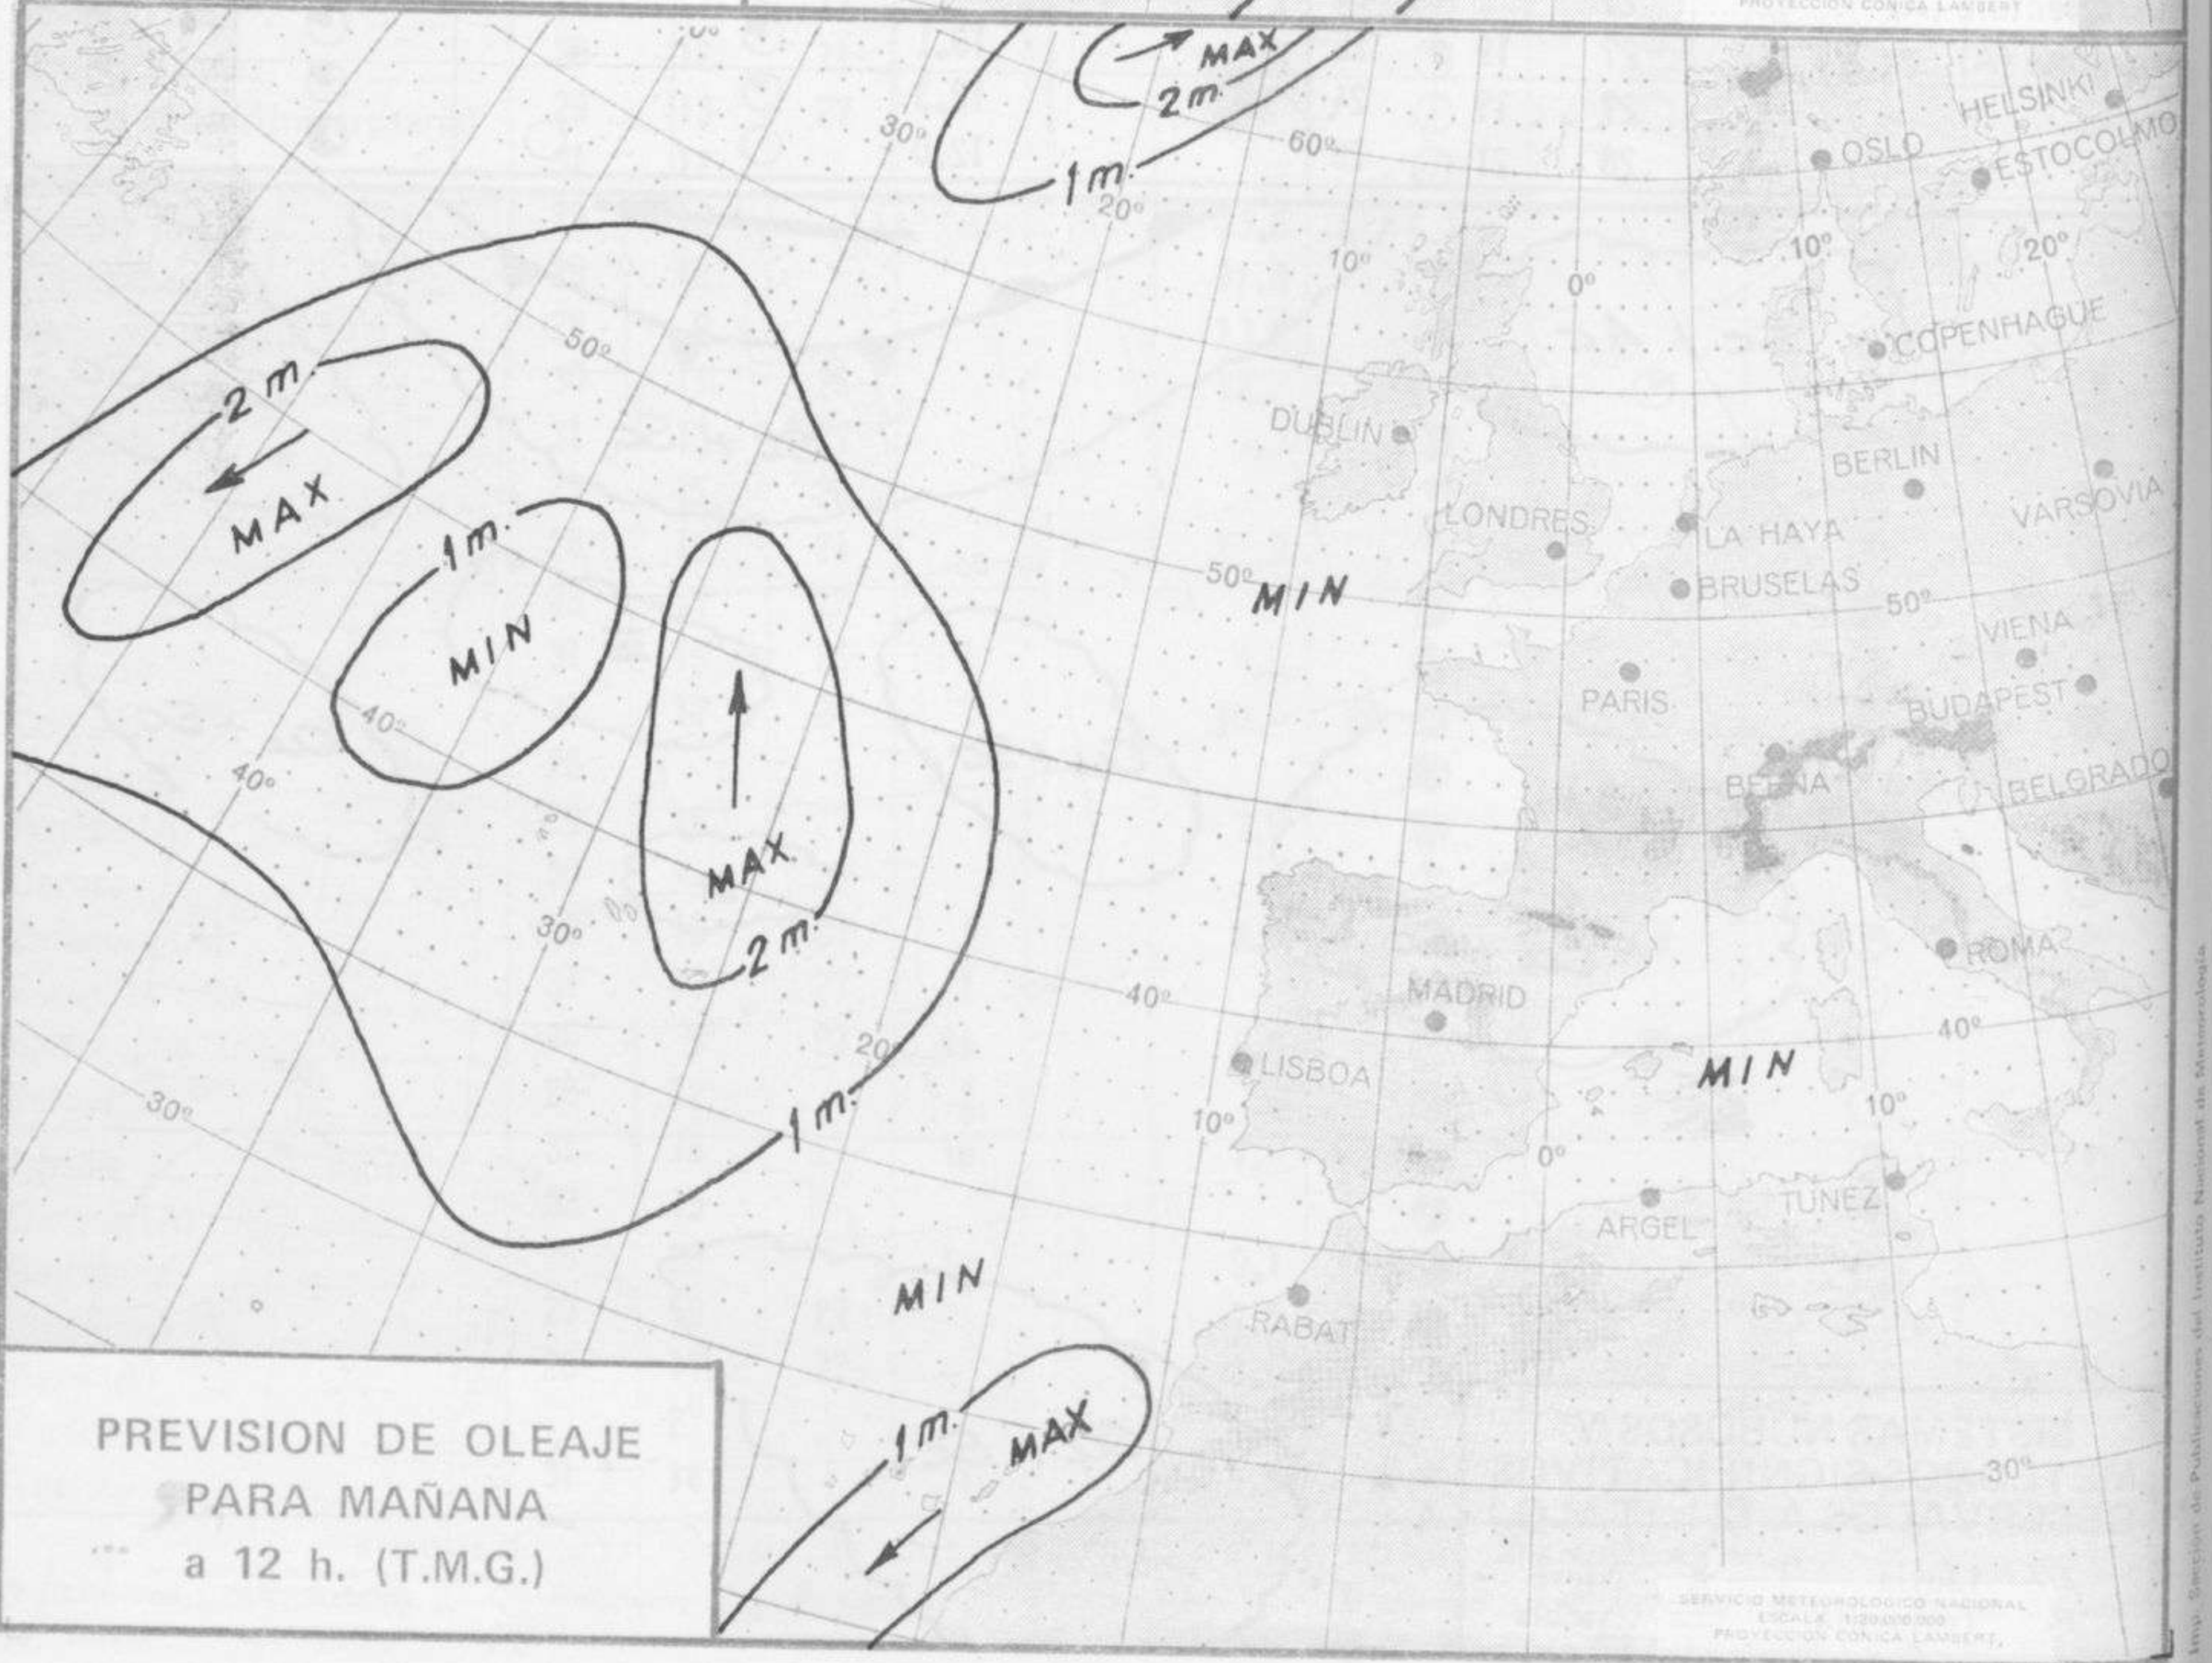

SERVICIO METEOROLÓGICO NACIONAL
ESCALA 1:20.000.000
PROYECCIÓN CÓNICA LAMBERT