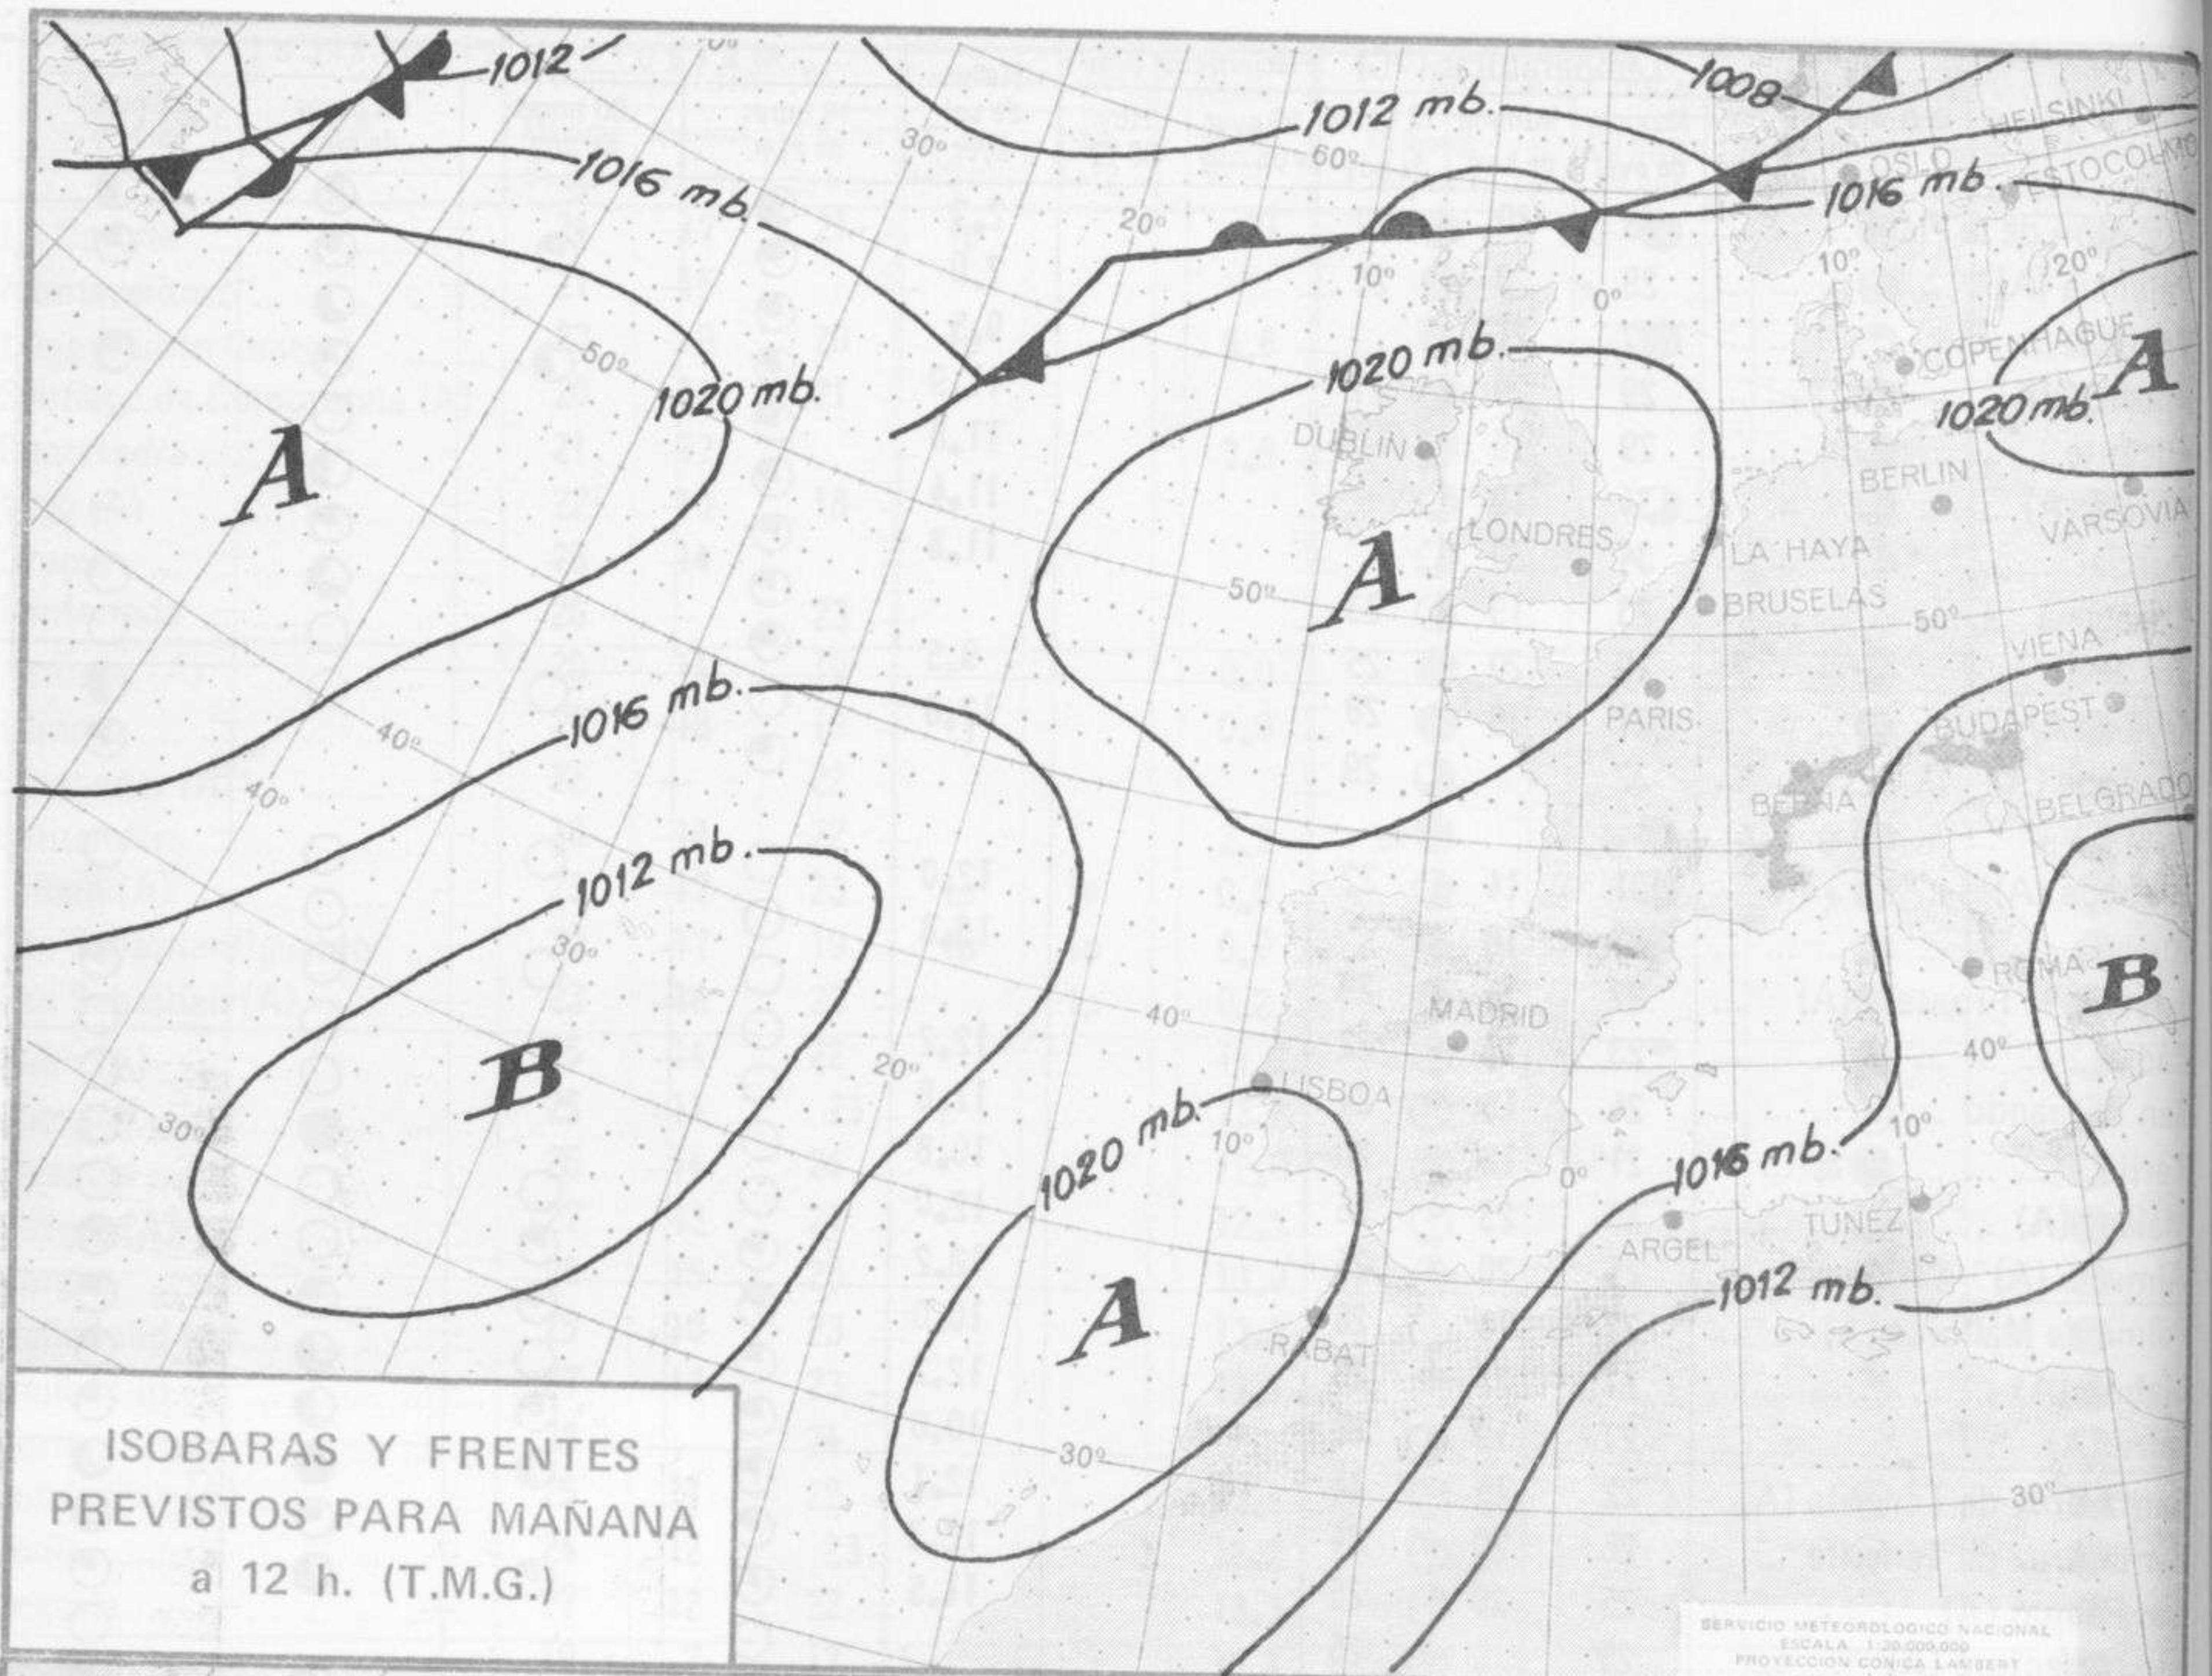

SERVICIO METEOROLÓGICO NACIONAL
ESCALA 1:20.000.000
PROYECCIÓN CÓNICA LAMBERT