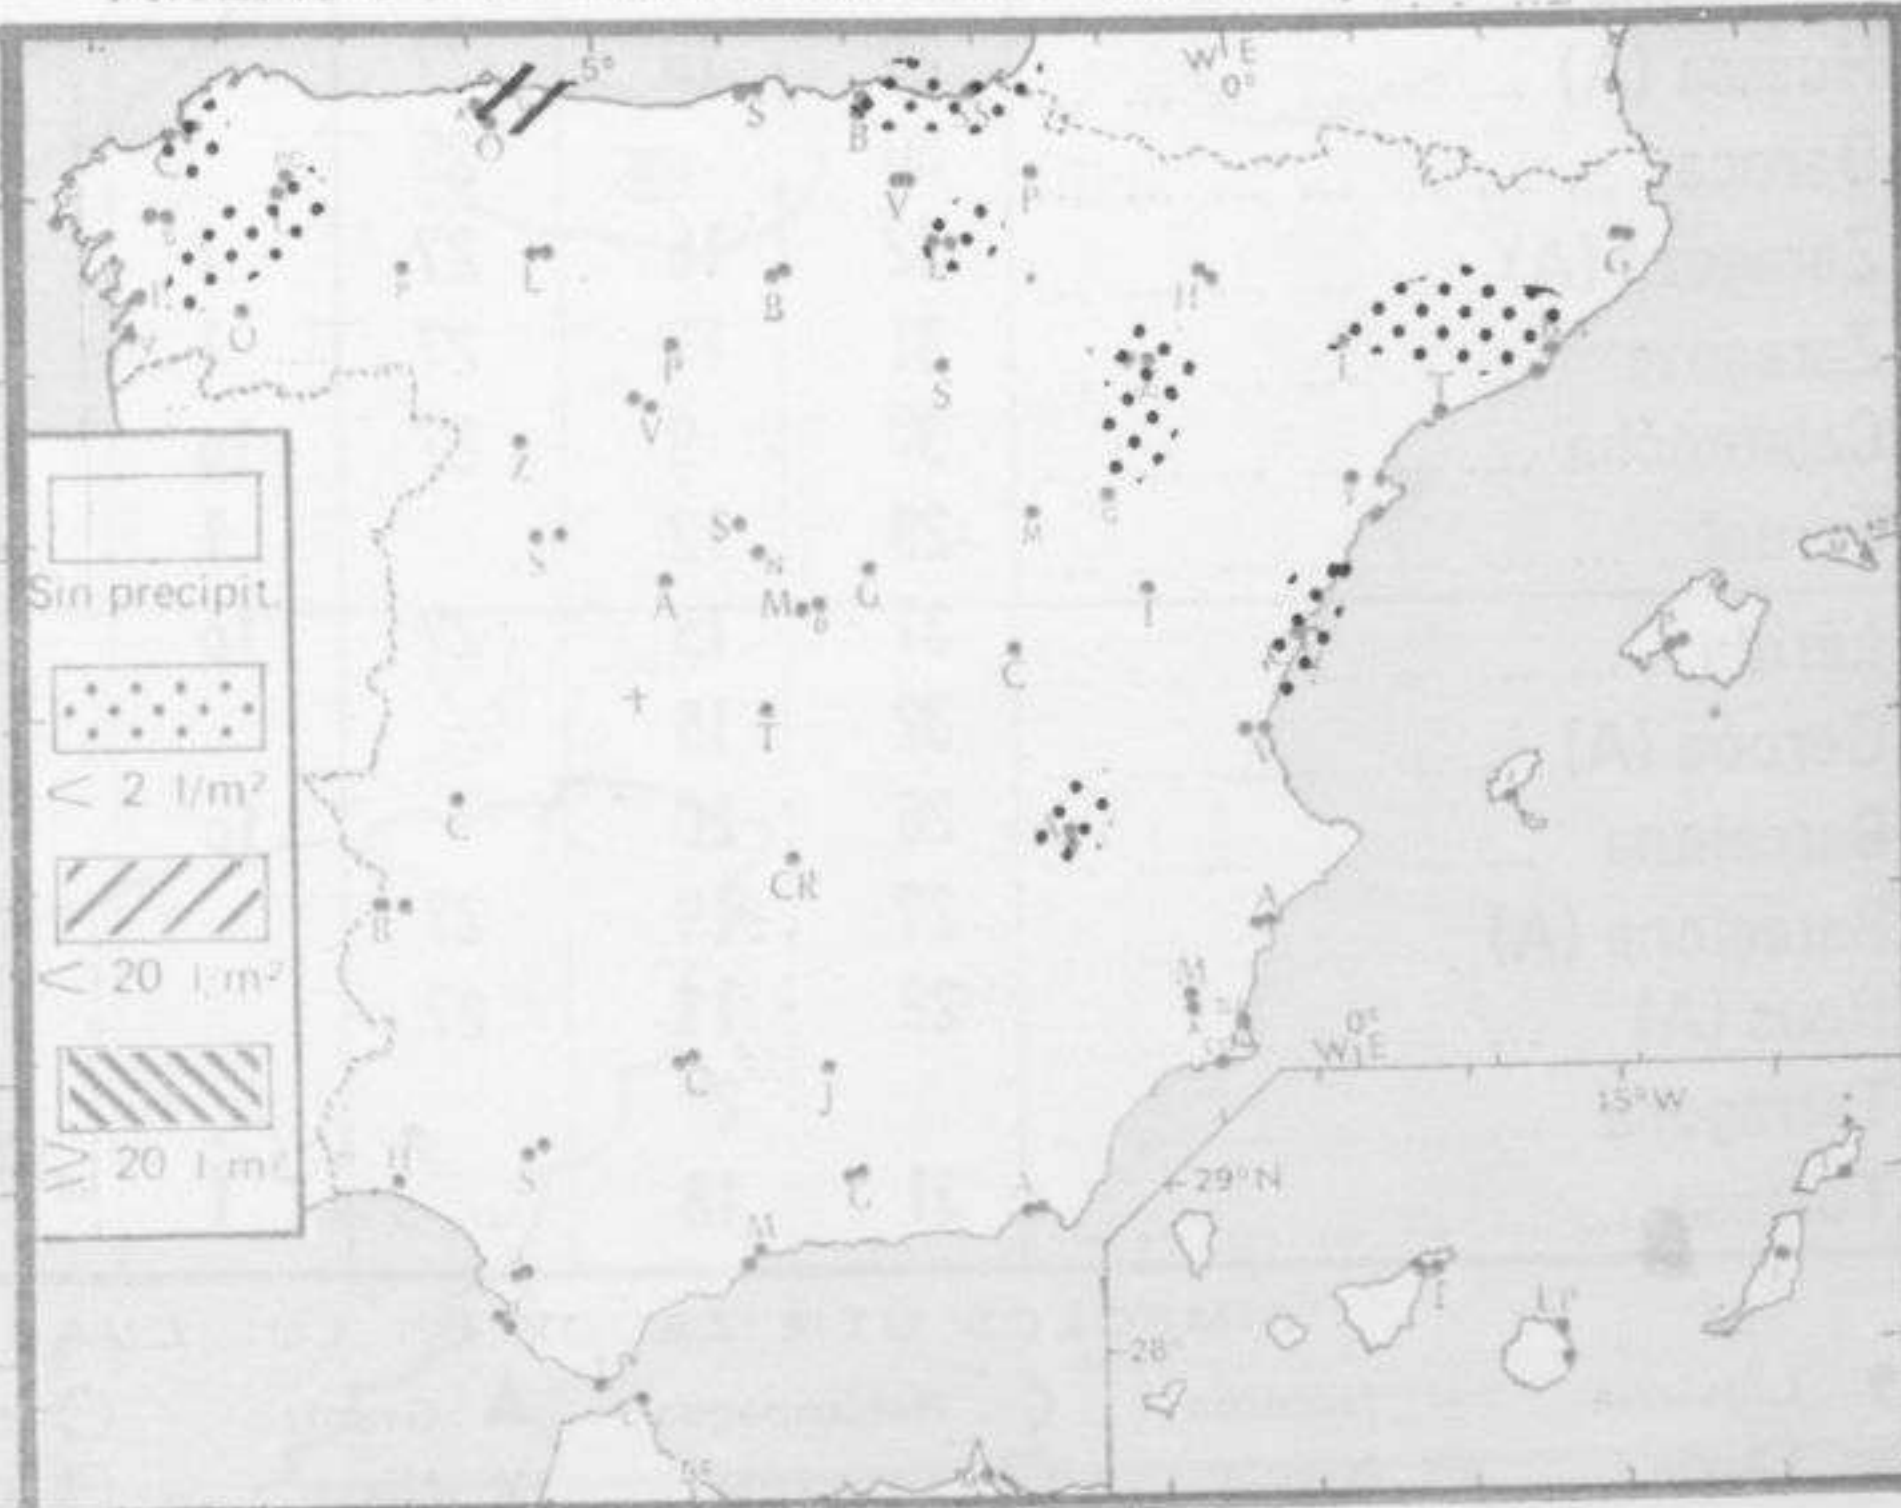

AREAS CON PRECIPITACION (12 h. ayer a 12 h. hoy)