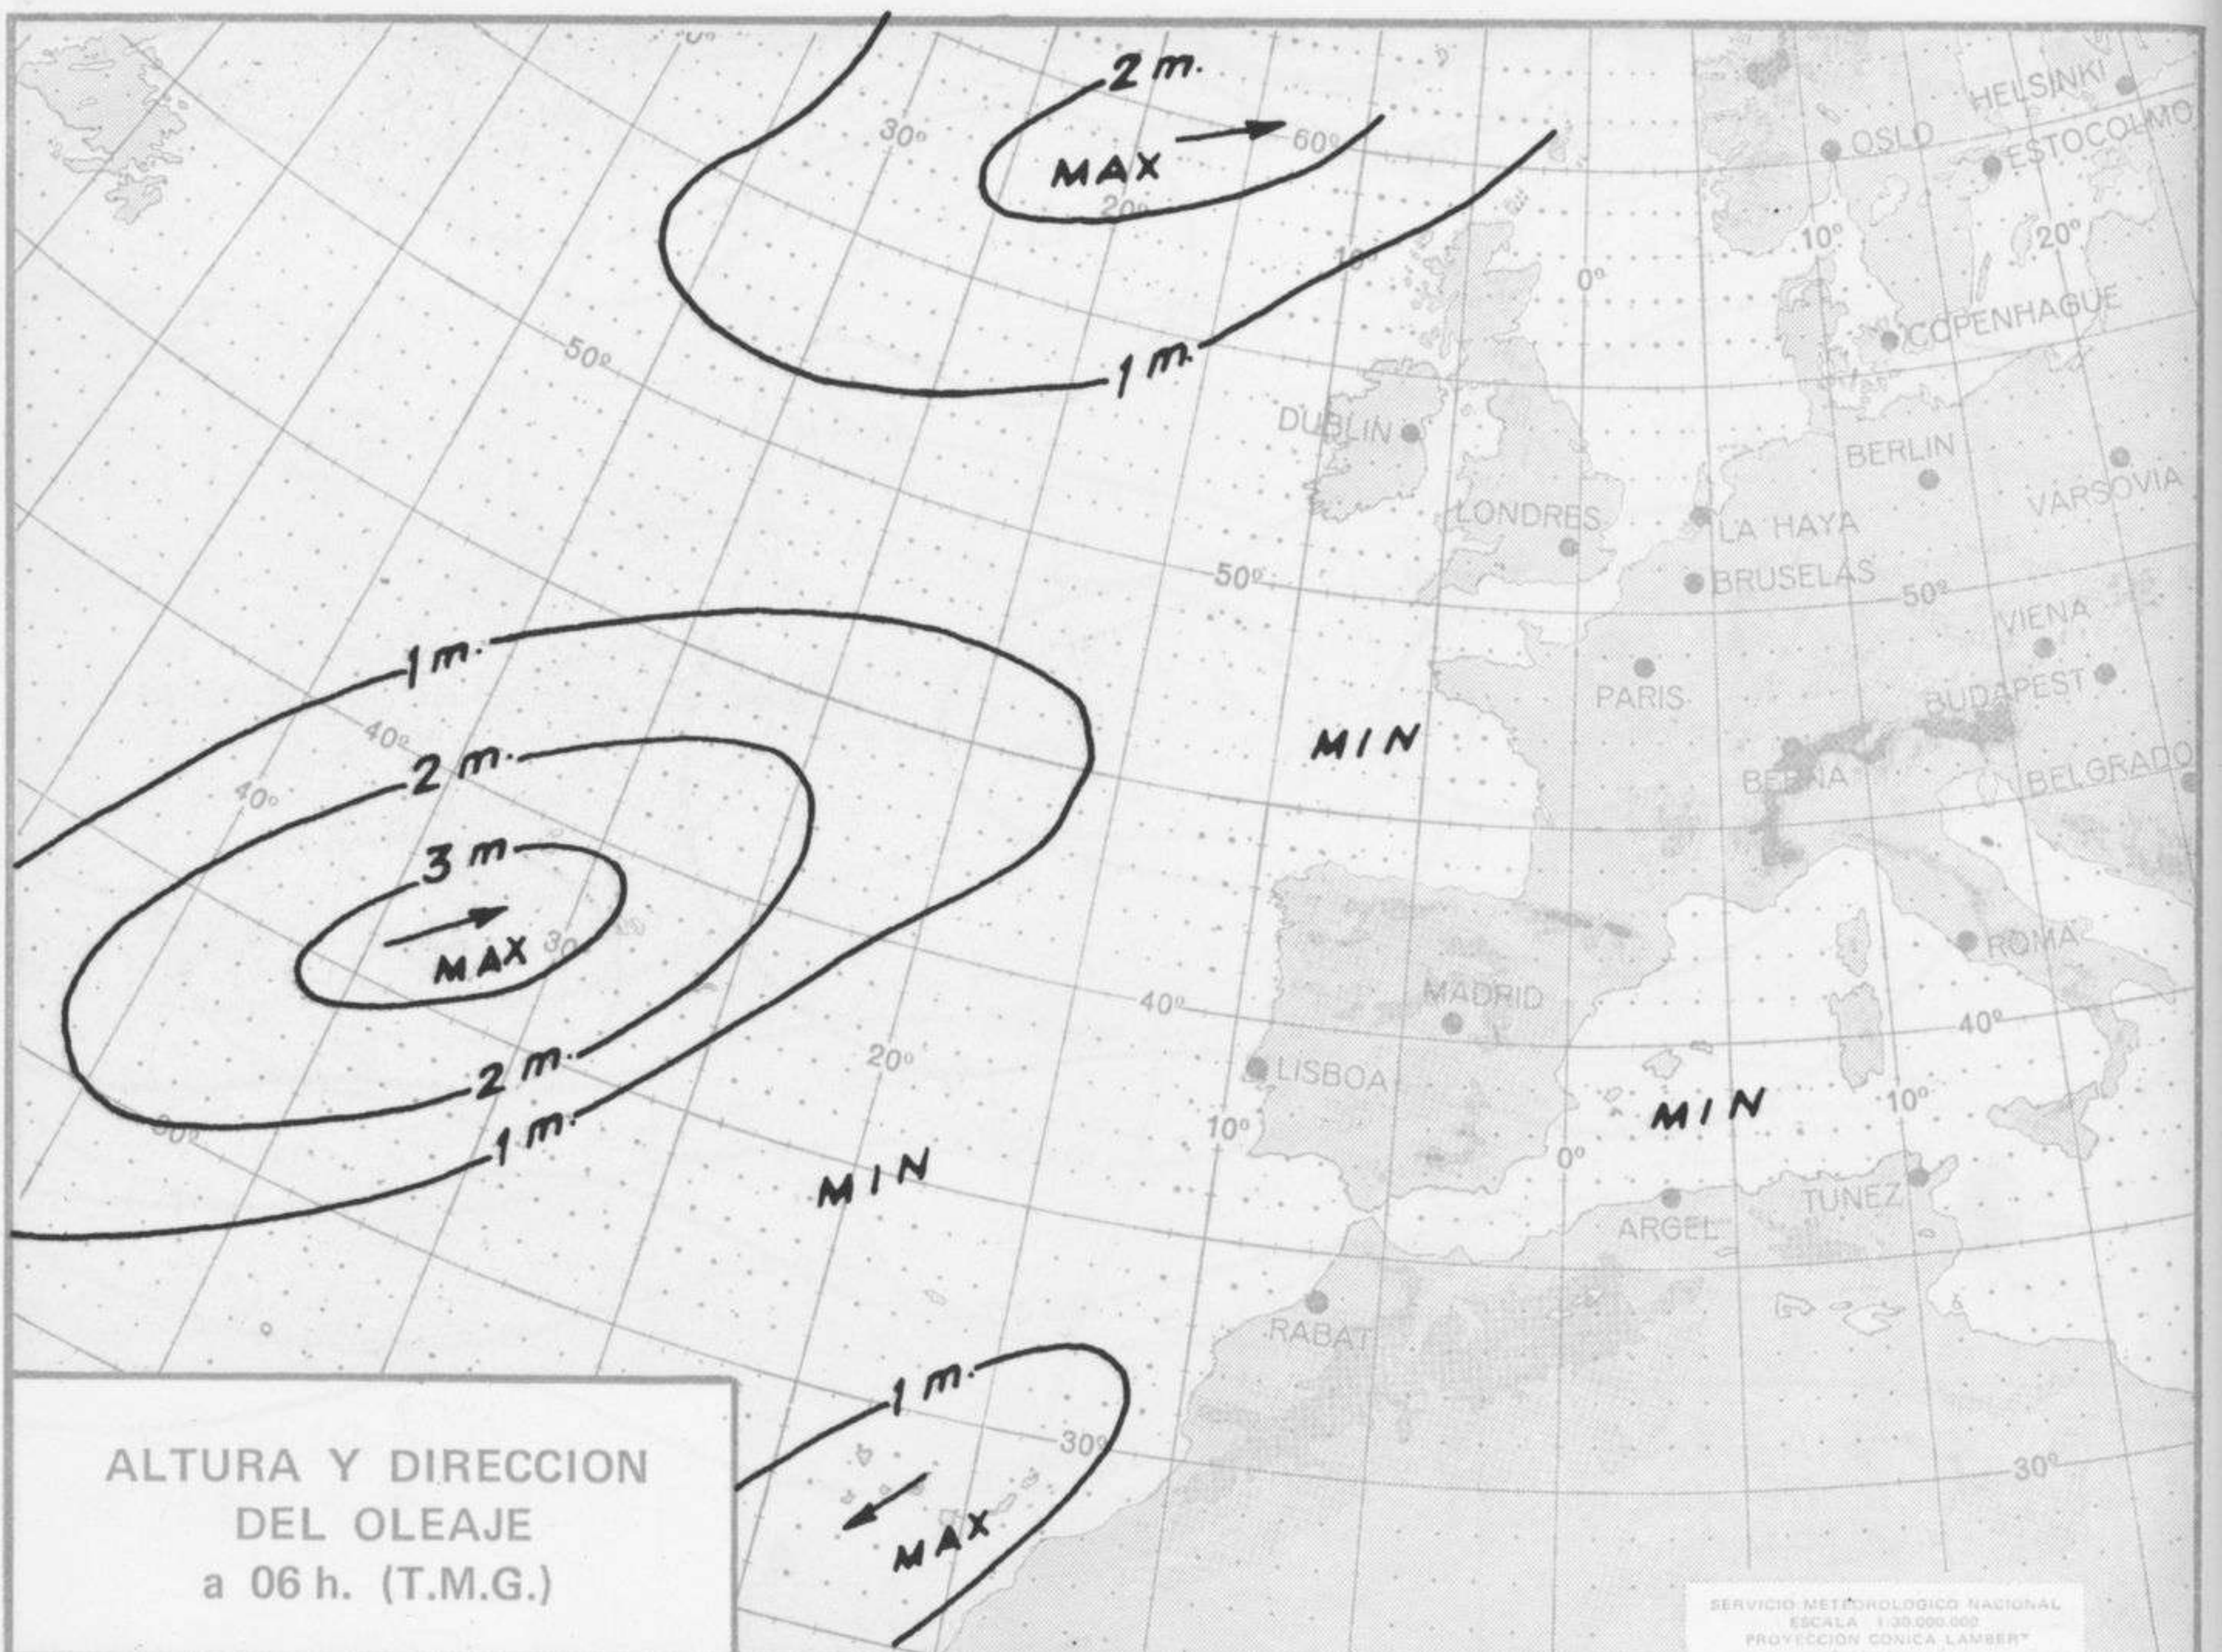

COMPLEMENTO A LA INFORMACION TECNICA DIARIA

Dirección postal: Centro de Análisis y Predicción (Ciudad Universitaria), Apartado 285 - Madrid - 3 - (España) - Teléfono: 244 35 00
Fonometeo local: teléfono 094 - Fonometeo España: teléfono 232 69 40 de Madrid

MADRID, jueves 20 de JULIO de 1.972

R A D I O S O N D E O S																VIENTO EN ALTITUD				
LA CORUÑA 08 001				MADRID / BARAJAS 08 221				PALMA DE M./SON BONET 08 302				SANTA CRUZ DE TENERIFE 60 020				Estación				
Sondeo a 00 h.(T.M.G.)				Sondeo a 00 h.(T.M.G.)				Sondeo a 00 h.(T.M.G.)				Sondeo a 00 h.(T.M.G.)				Indicativo				
PPP hhh TT DD dd ff				PPP hhh TT DD dd ff				PPP hhh TT DD dd ff				PPP hhh TT DD dd ff				Dia/hora				
Altitud				Altitud				Altitud				Altitud				dd ff dd ff dd ff				
PUNTO DE VIENTO																Tierra				
1.000																1.000				
850																1.500				
700																2.000				
500																3.000				
400																4.000				
300																5.500				
250																7.000				
200																9.000				
150																10.500				
100																12.000				
70																13.500				
50																16.000				
30																Estación				
20																Indicativo				
10																Dia/hora				
PPP TT DD																Tierra				
1012 18 34																1.000				
957 15 02																1.500				
891 11 00																2.000				
795 6 24																3.000				
756 4 40																4.000				
694 -2 08																5.500				
623 -4 57																7.000				
584 -7 60																9.000				
461 -22 58																10.500				
336 -4 57																12.000				
269 -5 0																13.500				
225 -47																16.000				
Sondeo a 12 h.(T.M.G.)																Estación				
PPP hhh TT DD dd ff																Indicativo				
Dia/hora																Tierra				
1.000																1.000				
850																1.500				
700																2.000				
500																3.000				
400																4.000				
300																5.500				
250																7.000				
200																9.000				
150																10.500				
100																12.000				
70																13.500				
50																16.000				
30																Estación				
20																Indicativo				
10																Dia/hora				
PPP TT DD																Tierra				
1013 21 57																1.000				
938 15 28																1.500				
905 13 10																2.000				
808 6 00																3.000				
771 6 59																4.000				
677 2 60																5.500				
523 -13 63																7.000				
429 -24 41																9.000				
320 -4 59																10.500				
263 -5 0																12.000				
207 -4 6																13.500				
171 -4 6																16.000				
111 -5 6