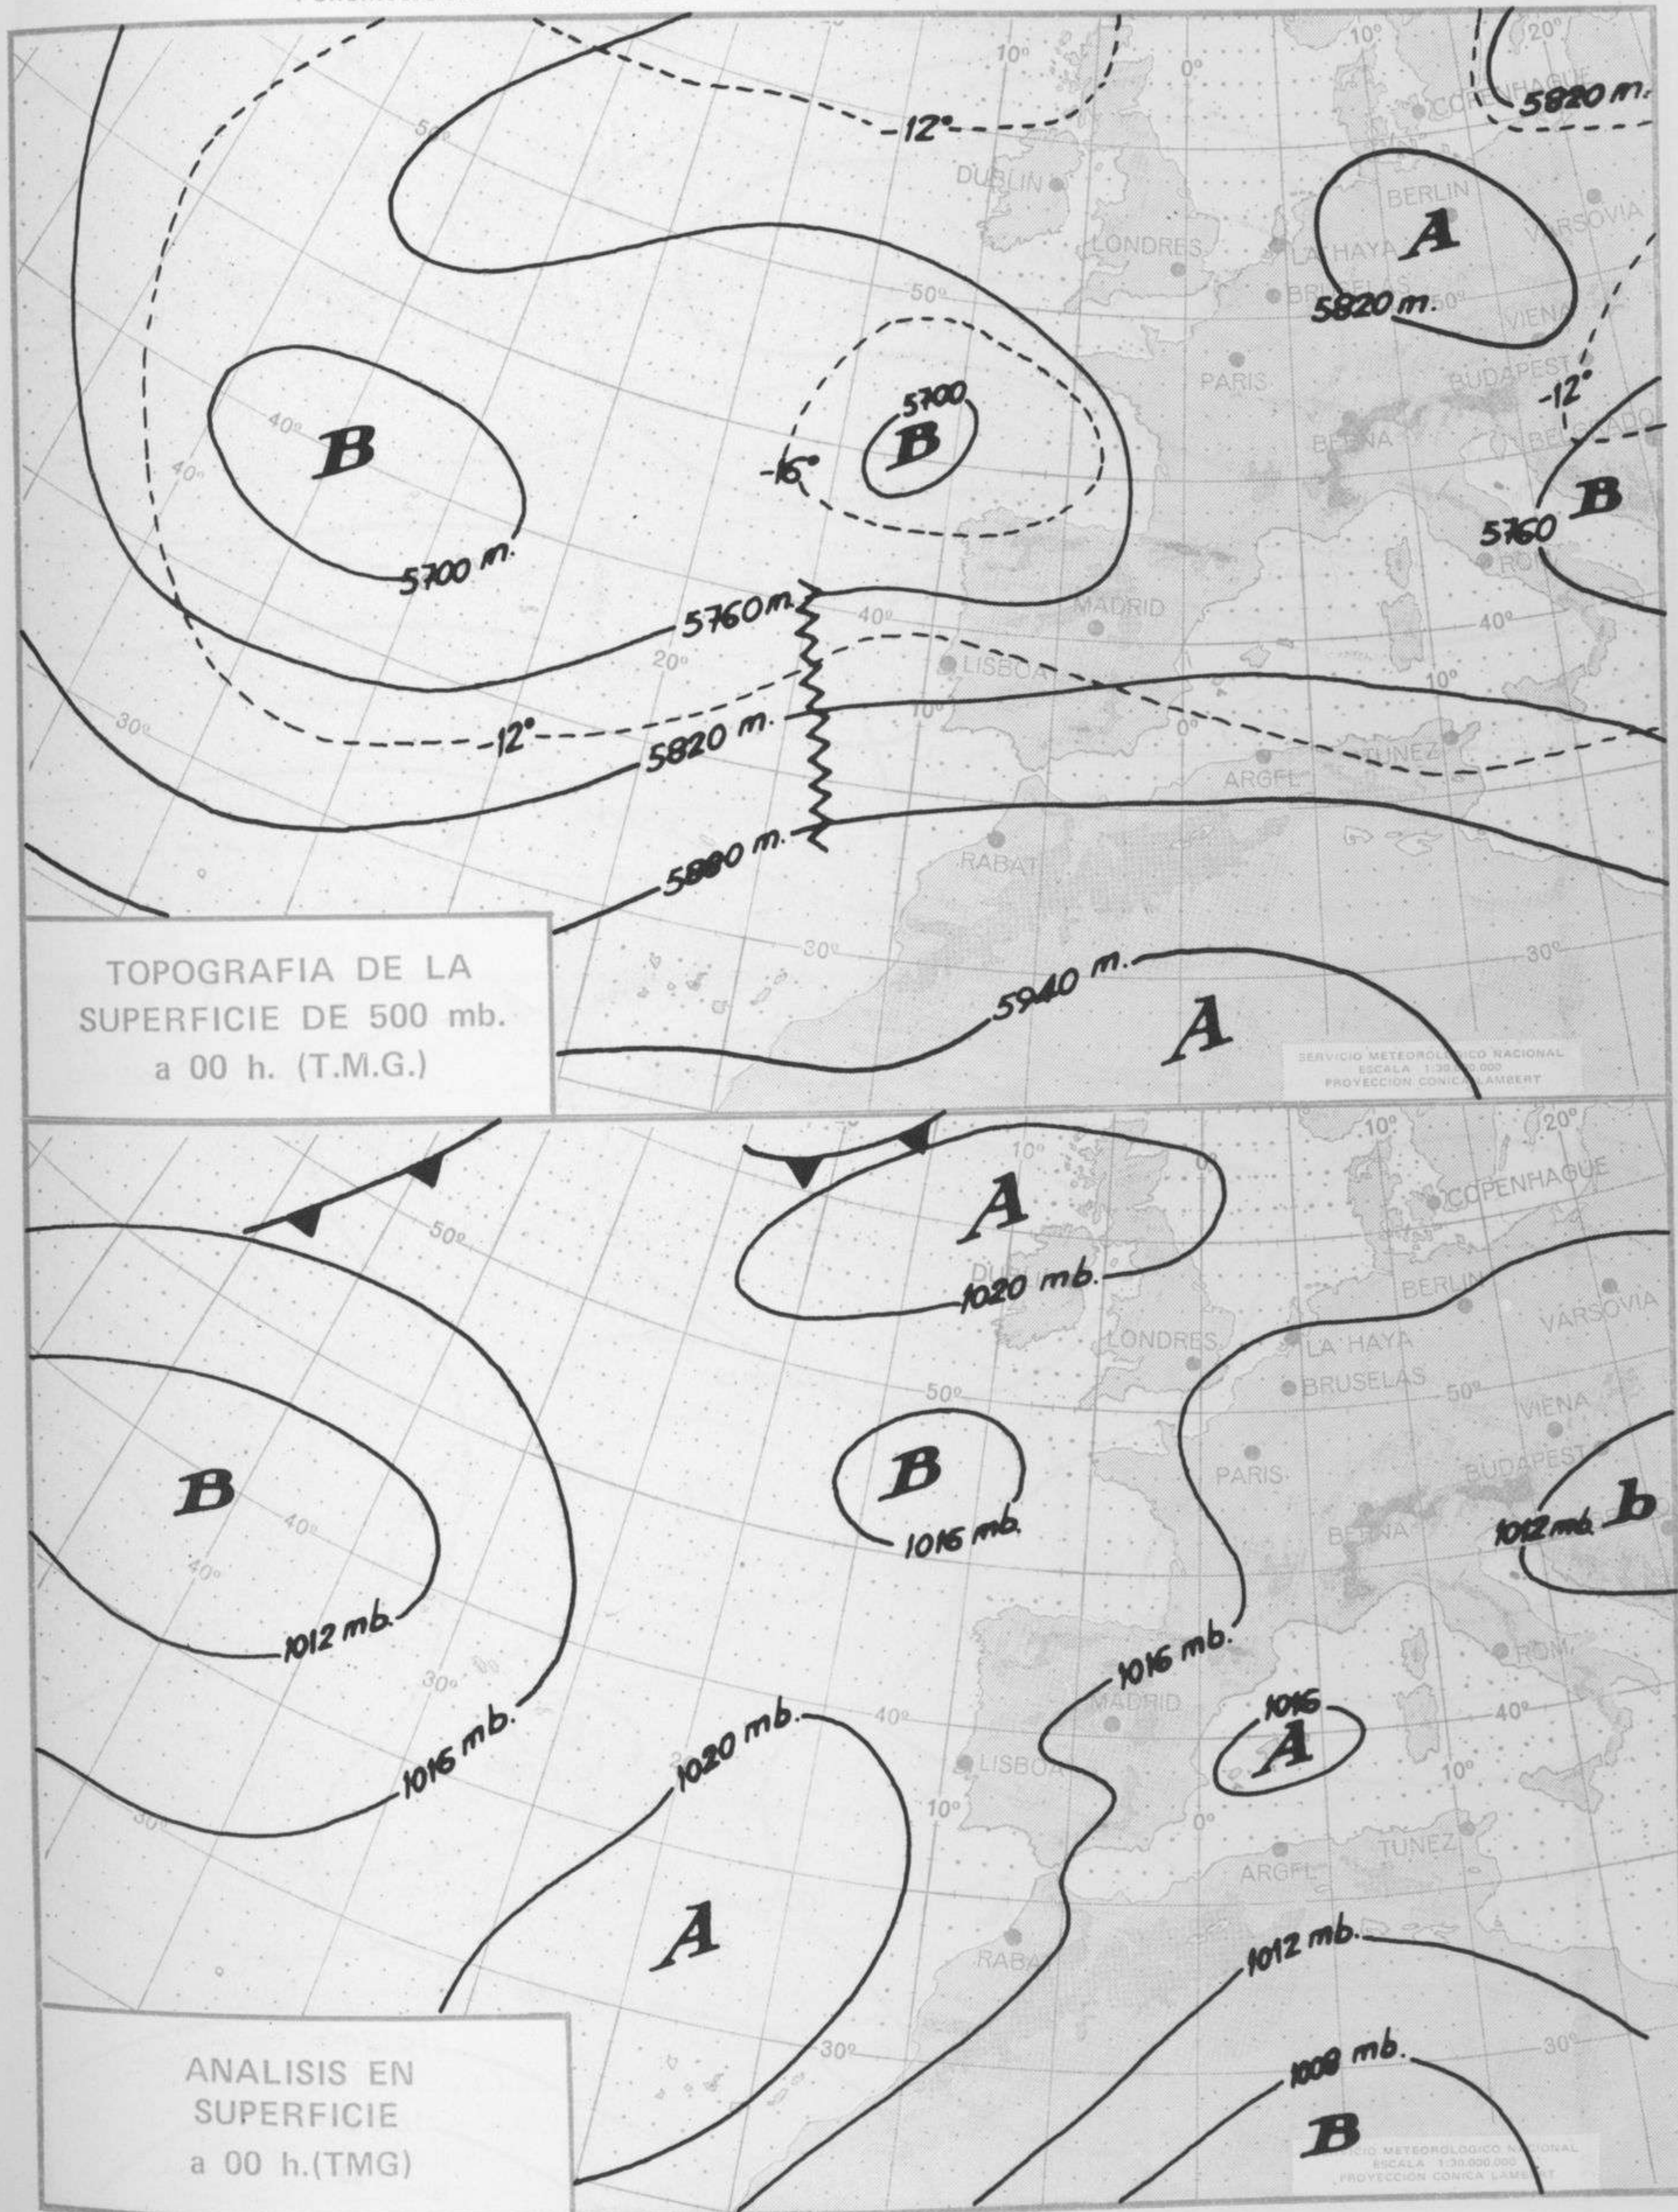

Dirección postal: Centro de Análisis y Predicción (Ciudad Universitaria), Apartado 285 - Madrid - 3 - (España) - Teléfono: 244 35 00
Fonometeo local: teléfono 094 - Fonometeo España: teléfono 232 69 40 de Madrid