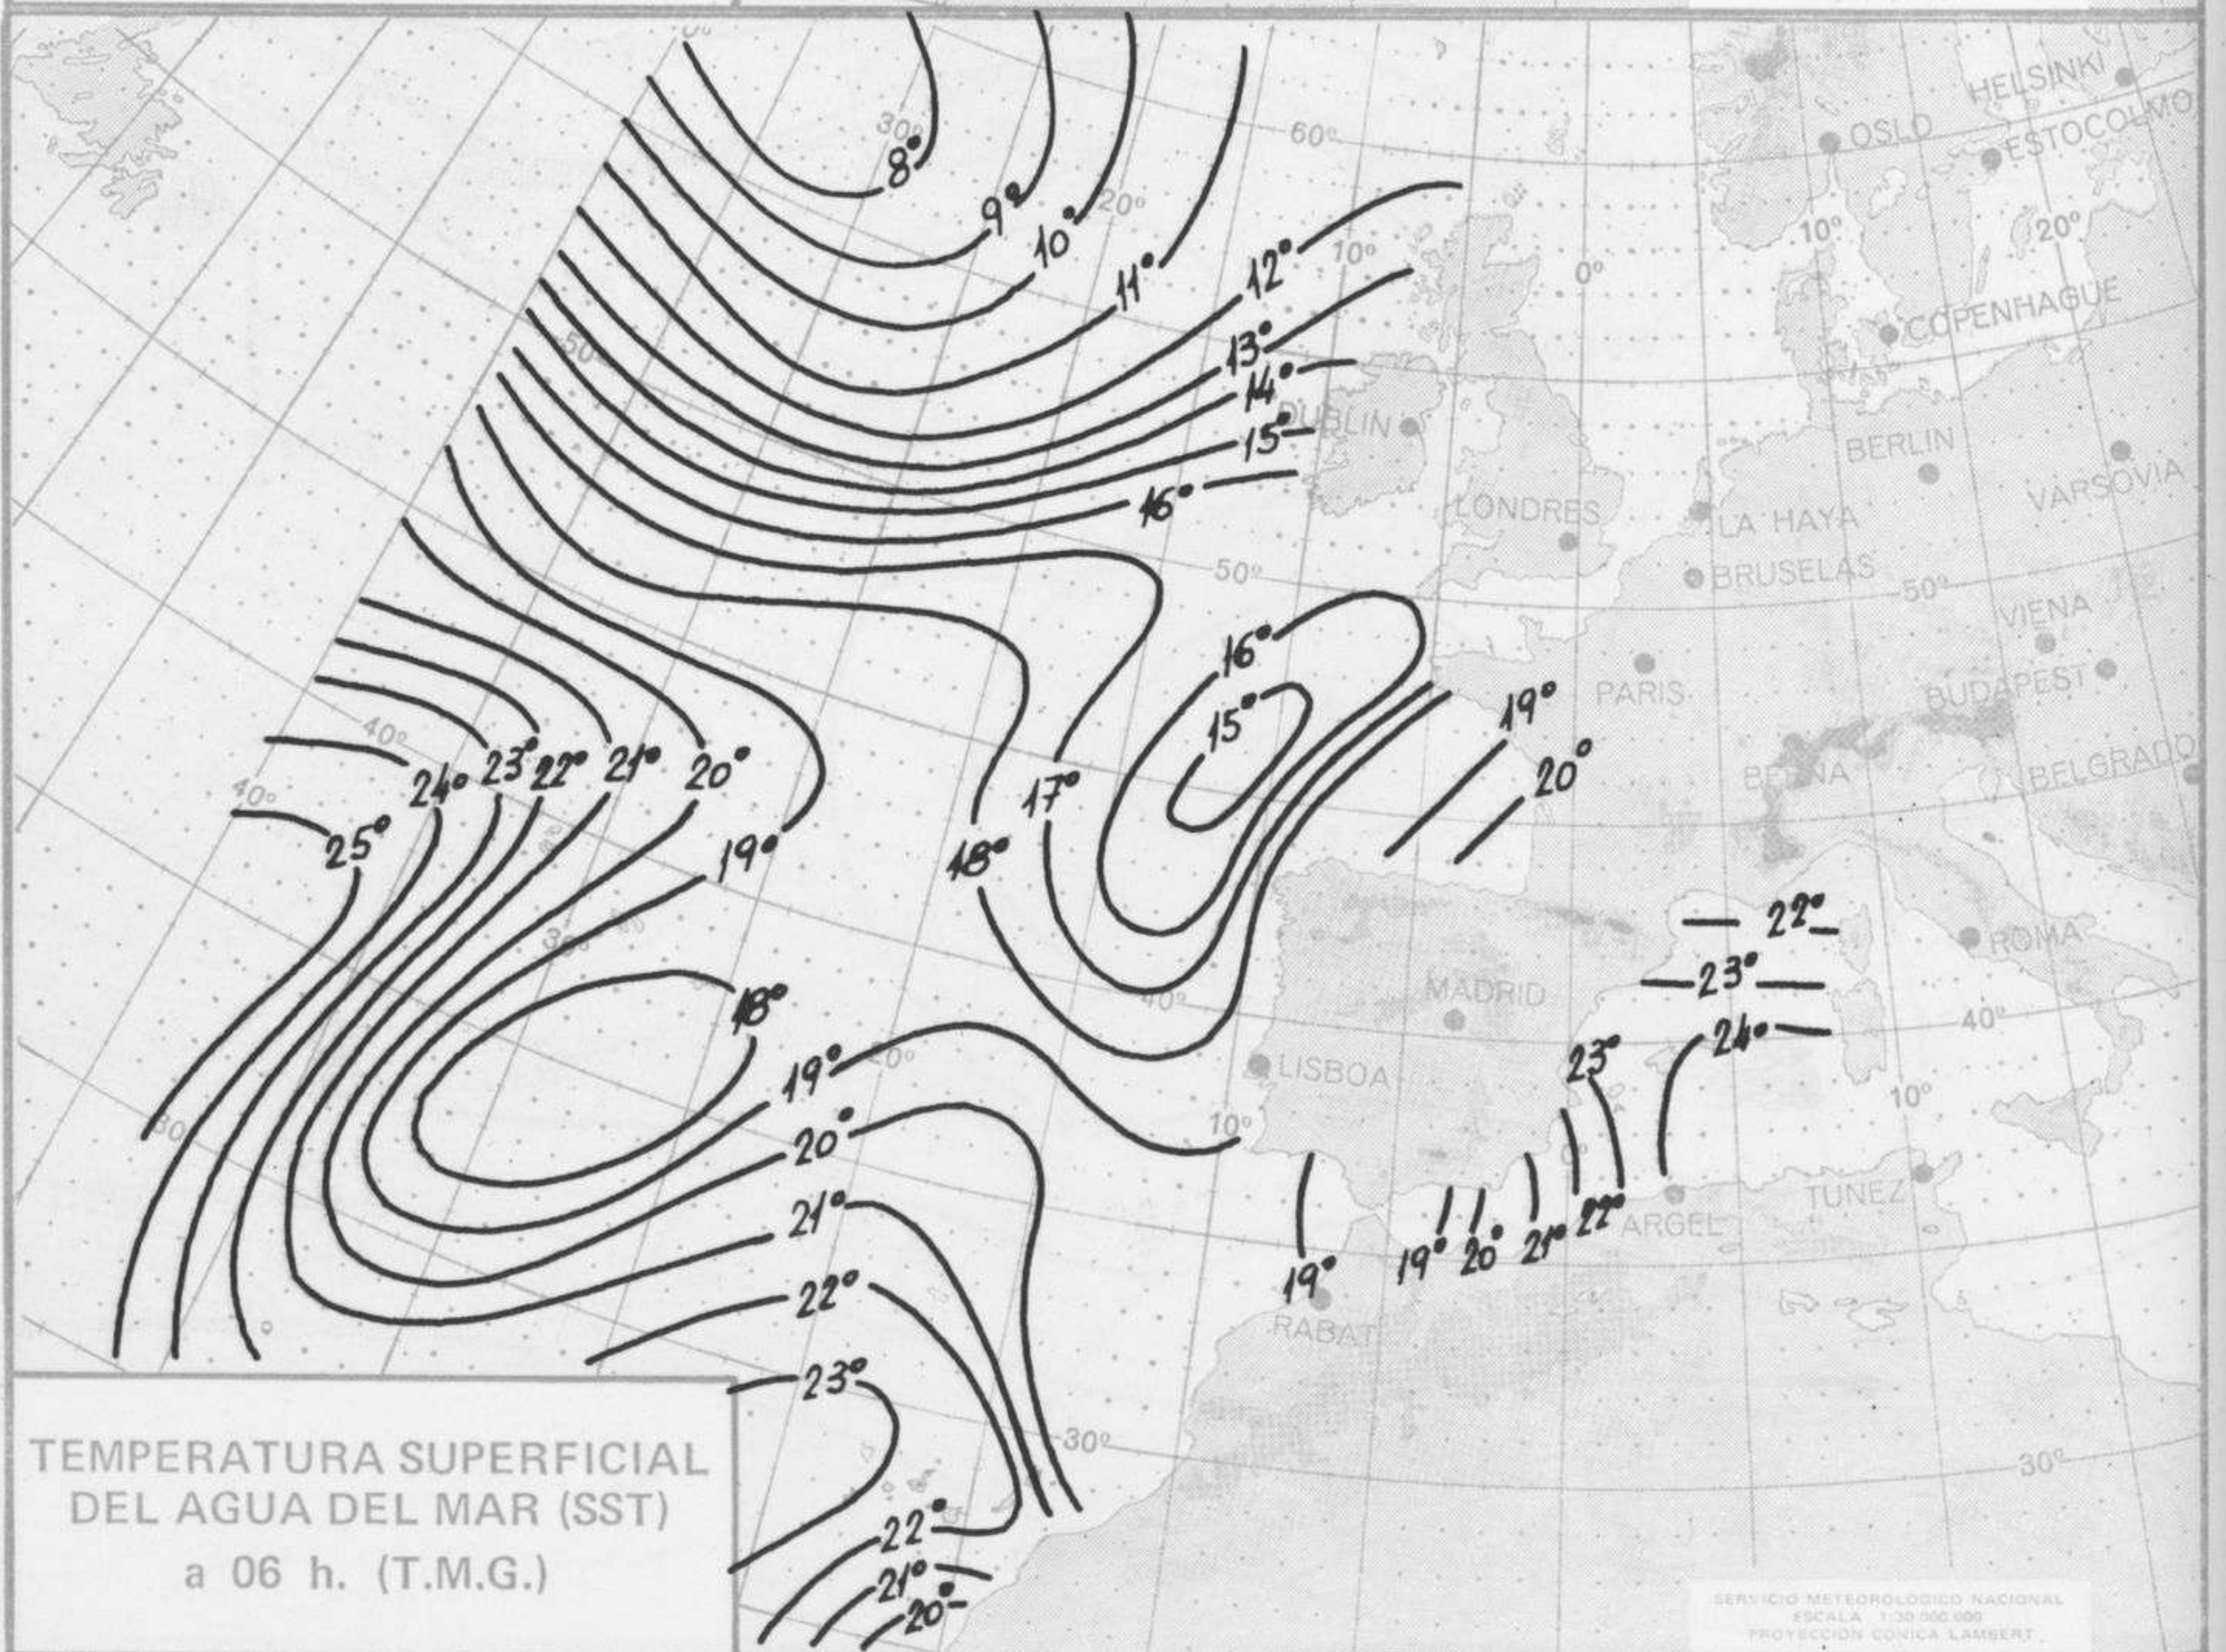

COMPLEMENTO A LA INFORMACION TECNICA DIARIA

Dirección postal: Centro de Análisis y Predicción (Ciudad Universitaria), Apartado 285 - Madrid - 3 - (España) - Teléfono: 244 35 00
Fonometeo local: teléfono 094 - Fonometeo España: teléfono 232 69 40 de Madrid

MADRID, jueves 20 de JULIO de 1.972

R A D I O S O N D E O S																VIENTO EN ALTITUD				
LA CORUÑA 08 001				MADRID / BARAJAS 08 221				PALMA DE M./SON BONET 08 302				SANTA CRUZ DE TENERIFE 60 020				Estación				
Sondeo a 00 h.(T.M.G.)				Sondeo a 00 h.(T.M.G.)				Sondeo a 00 h.(T.M.G.)				Sondeo a 00 h.(T.M.G.)				Indicativo				
PPP hhh TT DD dd ff				PPP hhh TT DD dd ff				PPP hhh TT DD dd ff				PPP hhh TT DD dd ff				Dia/hora				
Altitud				Altitud				Altitud				Altitud				dd ff dd ff dd ff				
PUNTO DE VIENTO																Tierra				
1.000																1.000				
850																1.500				
700																2.000				
500																3.000				
400																4.000				
300																5.500				
250																7.000				
200																9.000				
150																10.500				
100																12.000				
70																13.500				
50																16.000				
30																Estación				
20																Indicativo				
10																Dia/hora				
PPP TT DD																Tierra				
1012 18 34																1.000				
957 15 02																1.500				
891 11 00																2.000				
795 6 24																3.000				
756 4 40																4.000				
694 -2 08																5.500				
623 -4 57																7.000				
584 -7 60																9.000				
461 -22 58																10.500				
336 -4 57																12.000				
269 -5 0																13.500				
225 -47																16.000				
Sondeo a 12 h.(T.M.G.)																Estación				
PPP hhh TT DD dd ff																Indicativo				
Dia/hora																Tierra				
1.000																1.000				
850																1.500				
700																2.000				
500																3.000				
400																4.000				
300																5.500				
250																7.000				
200																9.000				
150																10.500				
100																12.000				
70																13.500				
50																16.000				
30																Estación				
20																Indicativo				
10																Dia/hora				
PPP TT DD																Tierra				
1013 21 57																1.000				
938 15 28																1.500				
905 13 10																2.000				
808 6 00																3.000				
771 6 59																4.000				
677 2 60																5.500				
523 -13 63																7.000				
429 -24 41																9.000				
320 -4 59																10.500				
263 -5 0																12.000				
207 -4 6																13.500				
171 -4 6																16.000				
111 -5 6