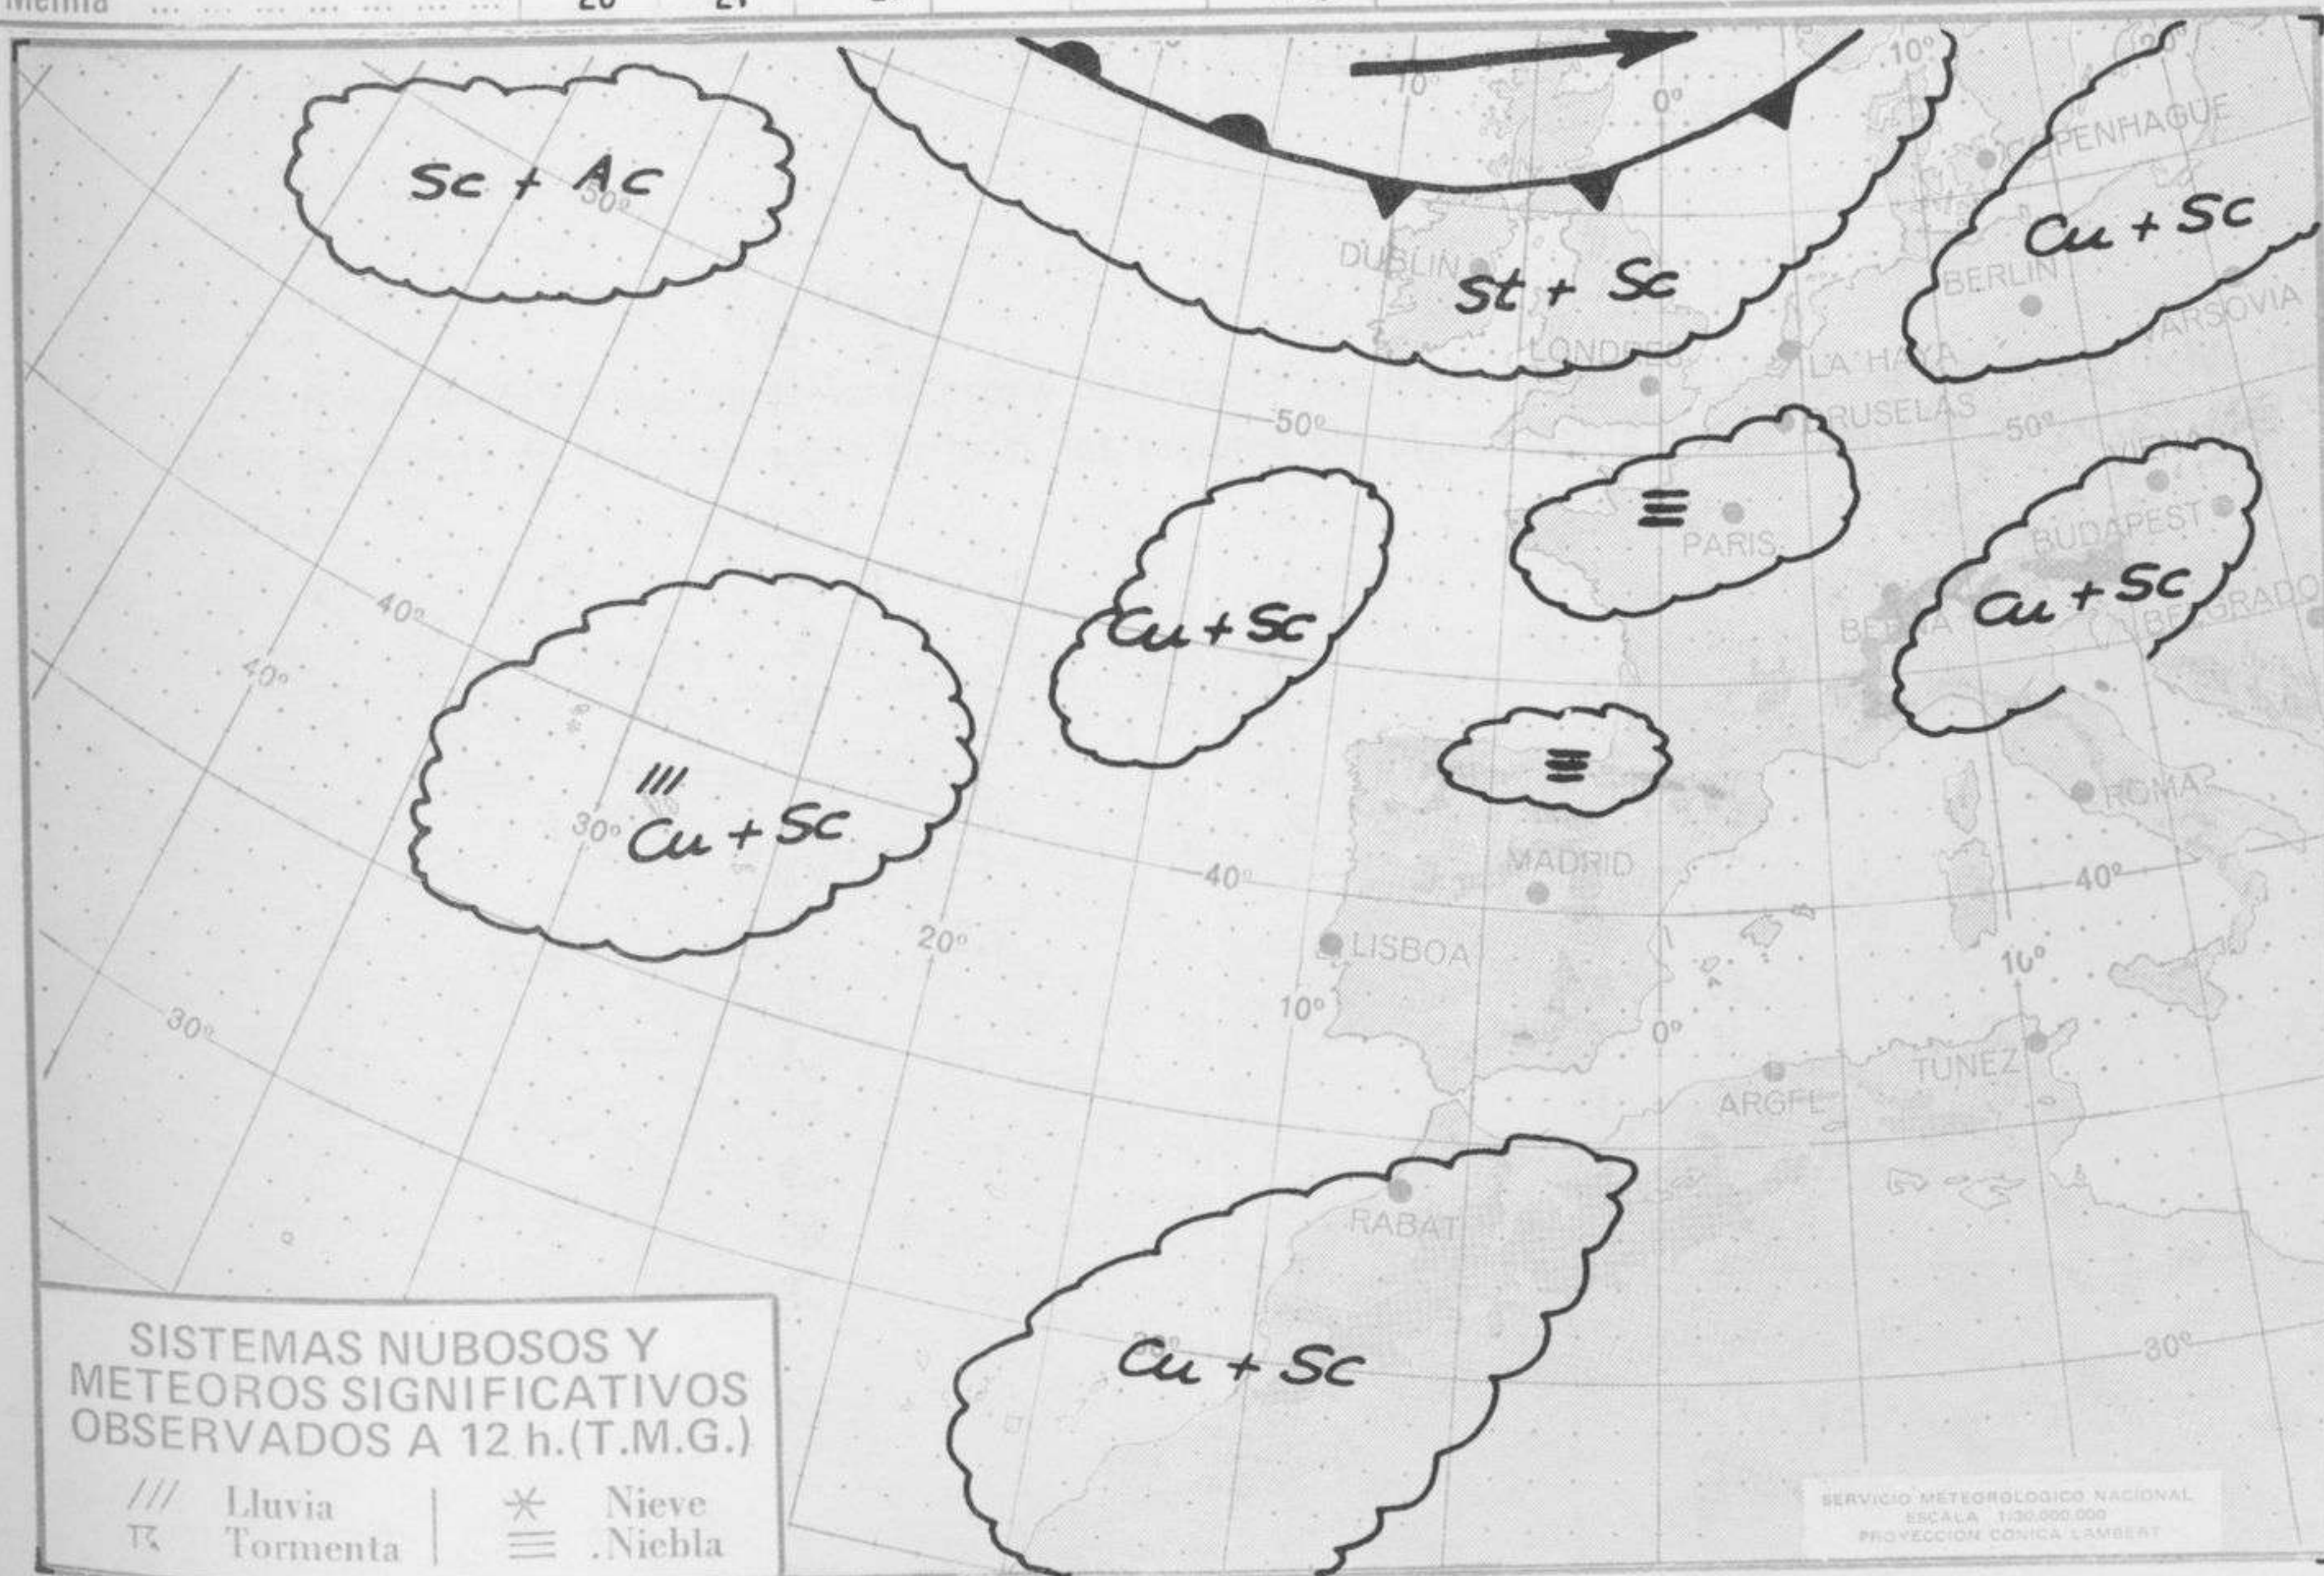

Estaciones	Temperaturas (°C)			Precipitación (l/m²)		Horas de sol ayer	Meteoros significativos			
	Máxima de ayer	Mínima de hoy	12 horas de hoy	06 ayer a 06 hoy	Hoy 06-12		18 horas de ayer	00 horas de hoy	06 horas de hoy	12 horas de hoy
Castellón de la Plana ...	28	20	27	ip		2.7	☉		☉	☉
Valencia (A) ...	28	20	28			7.0	☉	☉	☉	☉
Valencia ...	27	21				9.5	☉			
Alicante (A) ...	29	20	27			11.9	☉	☉	☉	☉
Alicante ...	29	19				11.8	☉			
Murcia (A) ...	34	19				11.4	☉		☉	
Murcia ...	34	20				11.8	☉		☉	
Cartagena ...	23	19	23				☉		☉	☉
San Javier ...	29	20	25			9.5	☉	☉	☉	☉
Sevilla (A) ...	31	15	28			12.8	☉	☉	☉	☉
Córdoba (A) ...	32		29				☉			☉
Jaén ...										
Granada (A) ...	31	14	27			12.0	☉	☉	☉	☉
Huelva ...	27	18				13.8	☉			☉
Jerez de la Frontera (A) ...	27	14	29				☉	☉	☉	☉
Cádiz ...	23	16	22			12.2	☉			☉
San Fernando ...	24	18	24			11.8	☉		☉	☉
Tarifa ...	21	18	20			10.8	☉		☉	☉
Málaga (A) ...	35	23	26			12.0	☉	☉	☉	☉
Almería (A) ...	25	20	25			12.2	☉	☉	☉	☉
Palma de Mallorca (A) ...	27	18	26			10.0	☉	☉	☉	☉
Mahón (A) ...	27	21	26			12.2	☉	☉	☉	☉
Ibiza (A) ...	27	19	26			10.6	☉	☉	☉	☉
Santa Cruz de Tenerife (A)...	22	15	18			12.1	☉	☉	☉	☉
Santa Cruz de Tenerife ...	26	20	24			12.3	☉		☉	☉
Las Palmas (A) ...	25	20	25			11.5	☉	☉	☉	☉
Fuerteventura (A) ...	25		25				☉		☉	☉
Lanzarote (A) ...	27	19	25			10.1	☉		☉	☉
Ceuta ...	27	17	24			12.3	☉	☉	☉	☉
Melilla ...	28	21	28			12.0	☉	☉	☉	☉