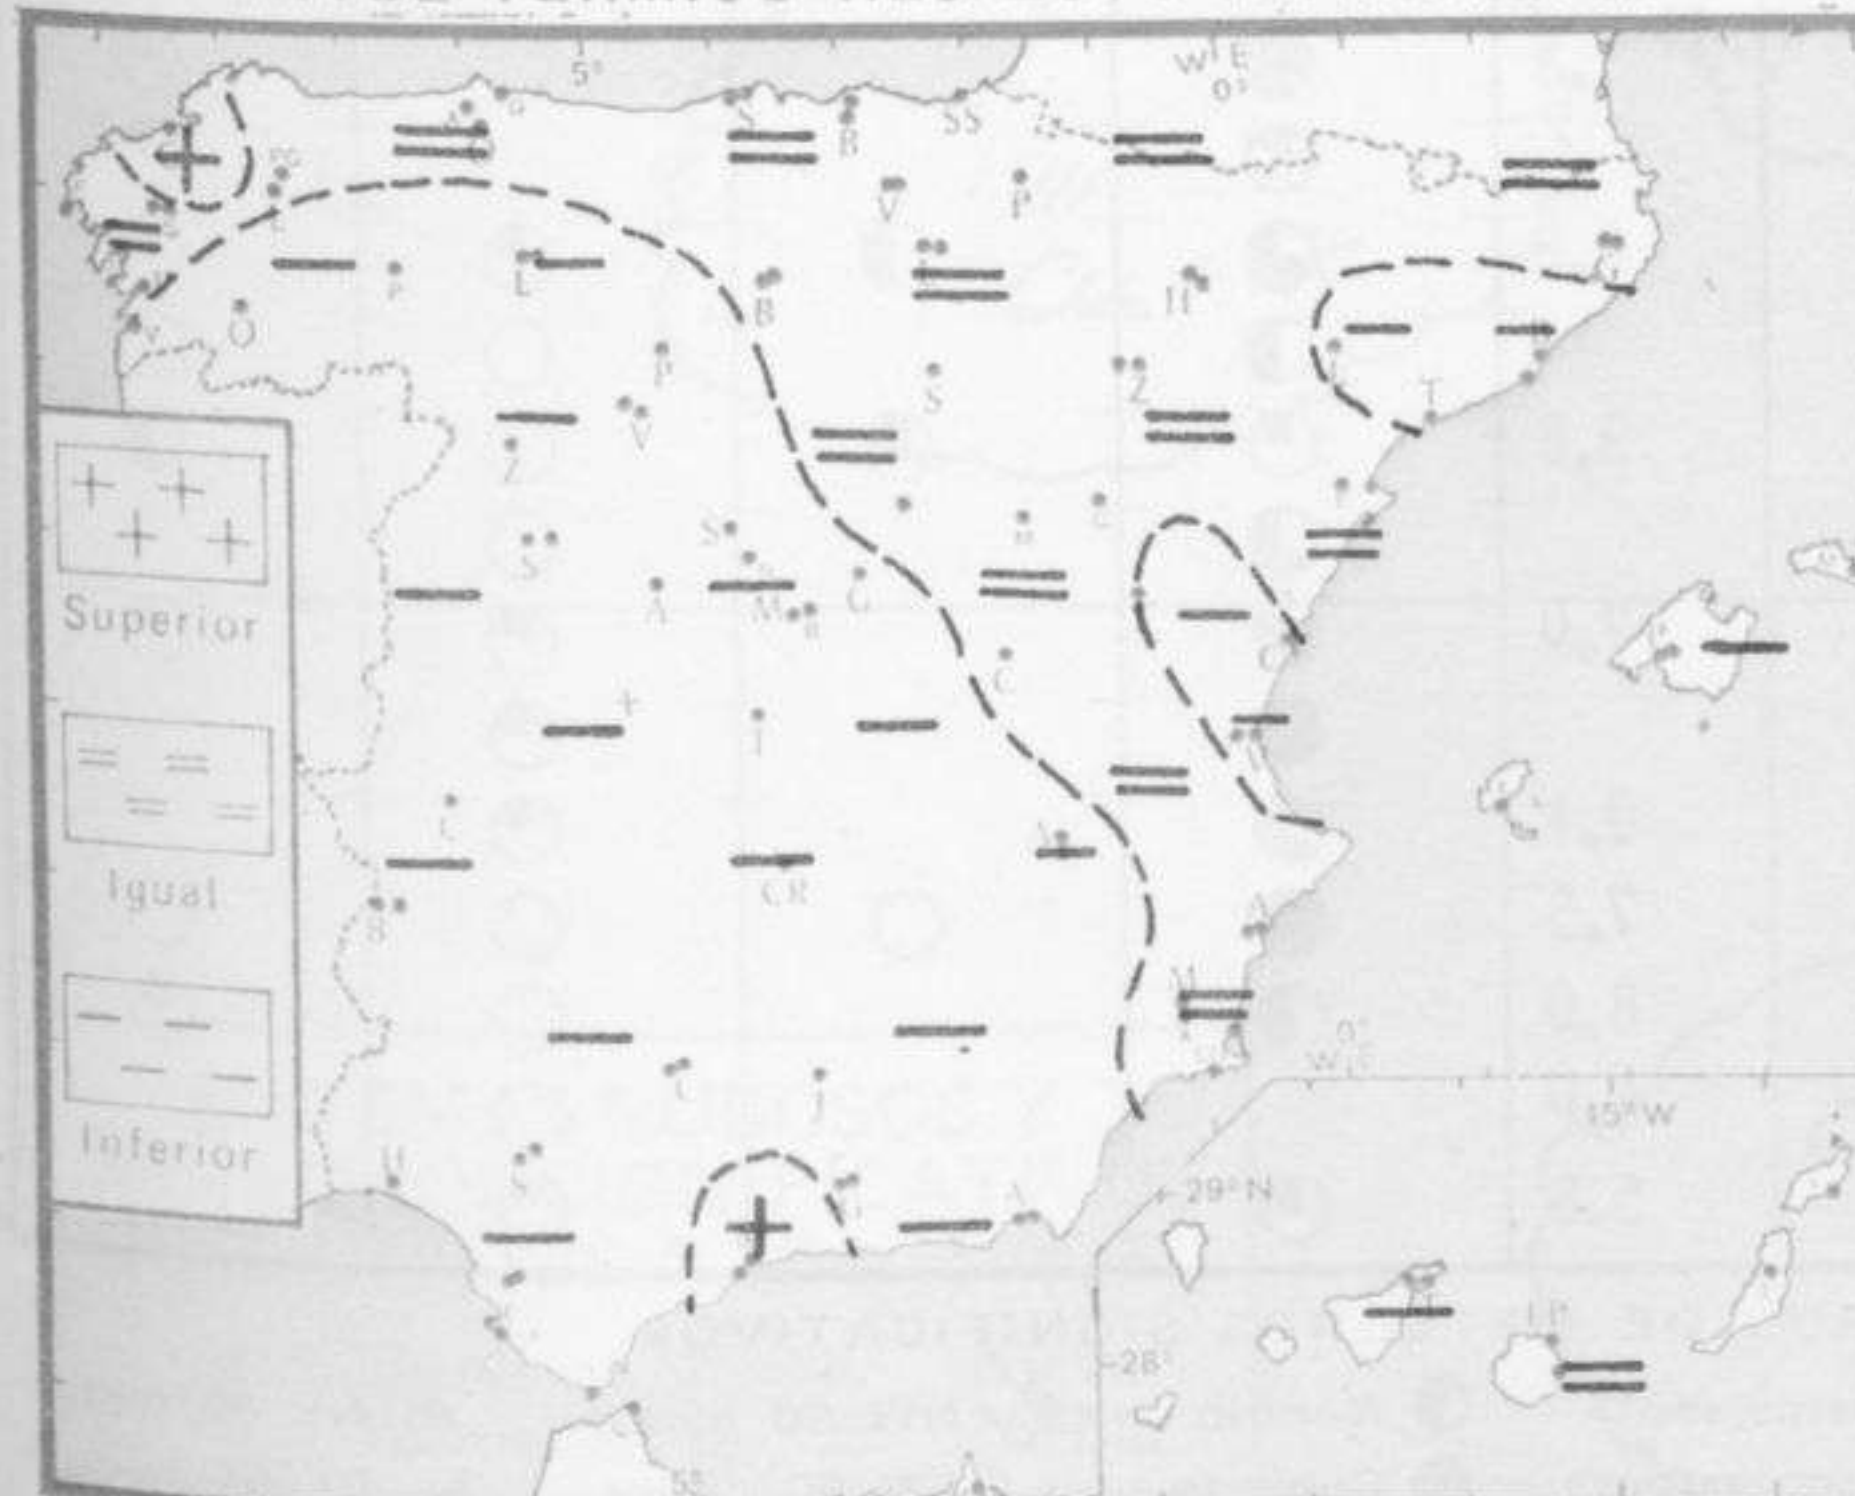

MADRID, JUEVES 20 de JULIO de 1.972

Dirección postal: Centro de Análisis y Predicción (Ciudad Universitaria), Apartado 285 - Madrid - 3 - (España) - Teléfono: 244 35 00
Fonometeo local: teléfono 094 - Fonometeo España: teléfono 232 69 40 de Madrid

TIEMPO PASADO (de 12 horas de ayer a 12 horas, T.M.G., de hoy):

Nubosidad y precipitaciones: En las últimas 24 horas ha habido nieblas bastante persistentes en el Cantábrico. En las demás regiones la nubosidad ha sido variable. Se han registrado precipitaciones débiles a inapreciables en el Cantábrico, alto Ebro, Navarra y puntos aislados de Galicia.

Vientos fuertes: No se han registrado.

Temperaturas destacables: Se han mantenido inferiores a las normales en la meseta Norte, Centro, La Mancha, Extremadura y Andalucía e iguales prácticamente en las demás regiones.

PRONOSTICO PARA MAÑANA:

Nieblas o nubes bajas en Galicia, Cantábrico con alguna llovizna por la mañana, parcialmente nuboso durante el resto del día. En las demás regiones alguna nubosidad de evolución diurna con riesgo de algún chubasco tormentoso en el Pirineo, alto Ebro y puntos de Aragón.

TENDENCIA PARA LOS DIAS .....22 y 23.....

Día 22: Formación de nieblas en el Cantábrico y Galicia. En las demás regiones alguna nubosidad de evolución diurna.
Día 23: Predominio de cielo despejado en todas las regiones con alguna niebla por la mañana en el Cantábrico y Galicia.

NIVEL TERMICO RESPECTO AL NORMAL