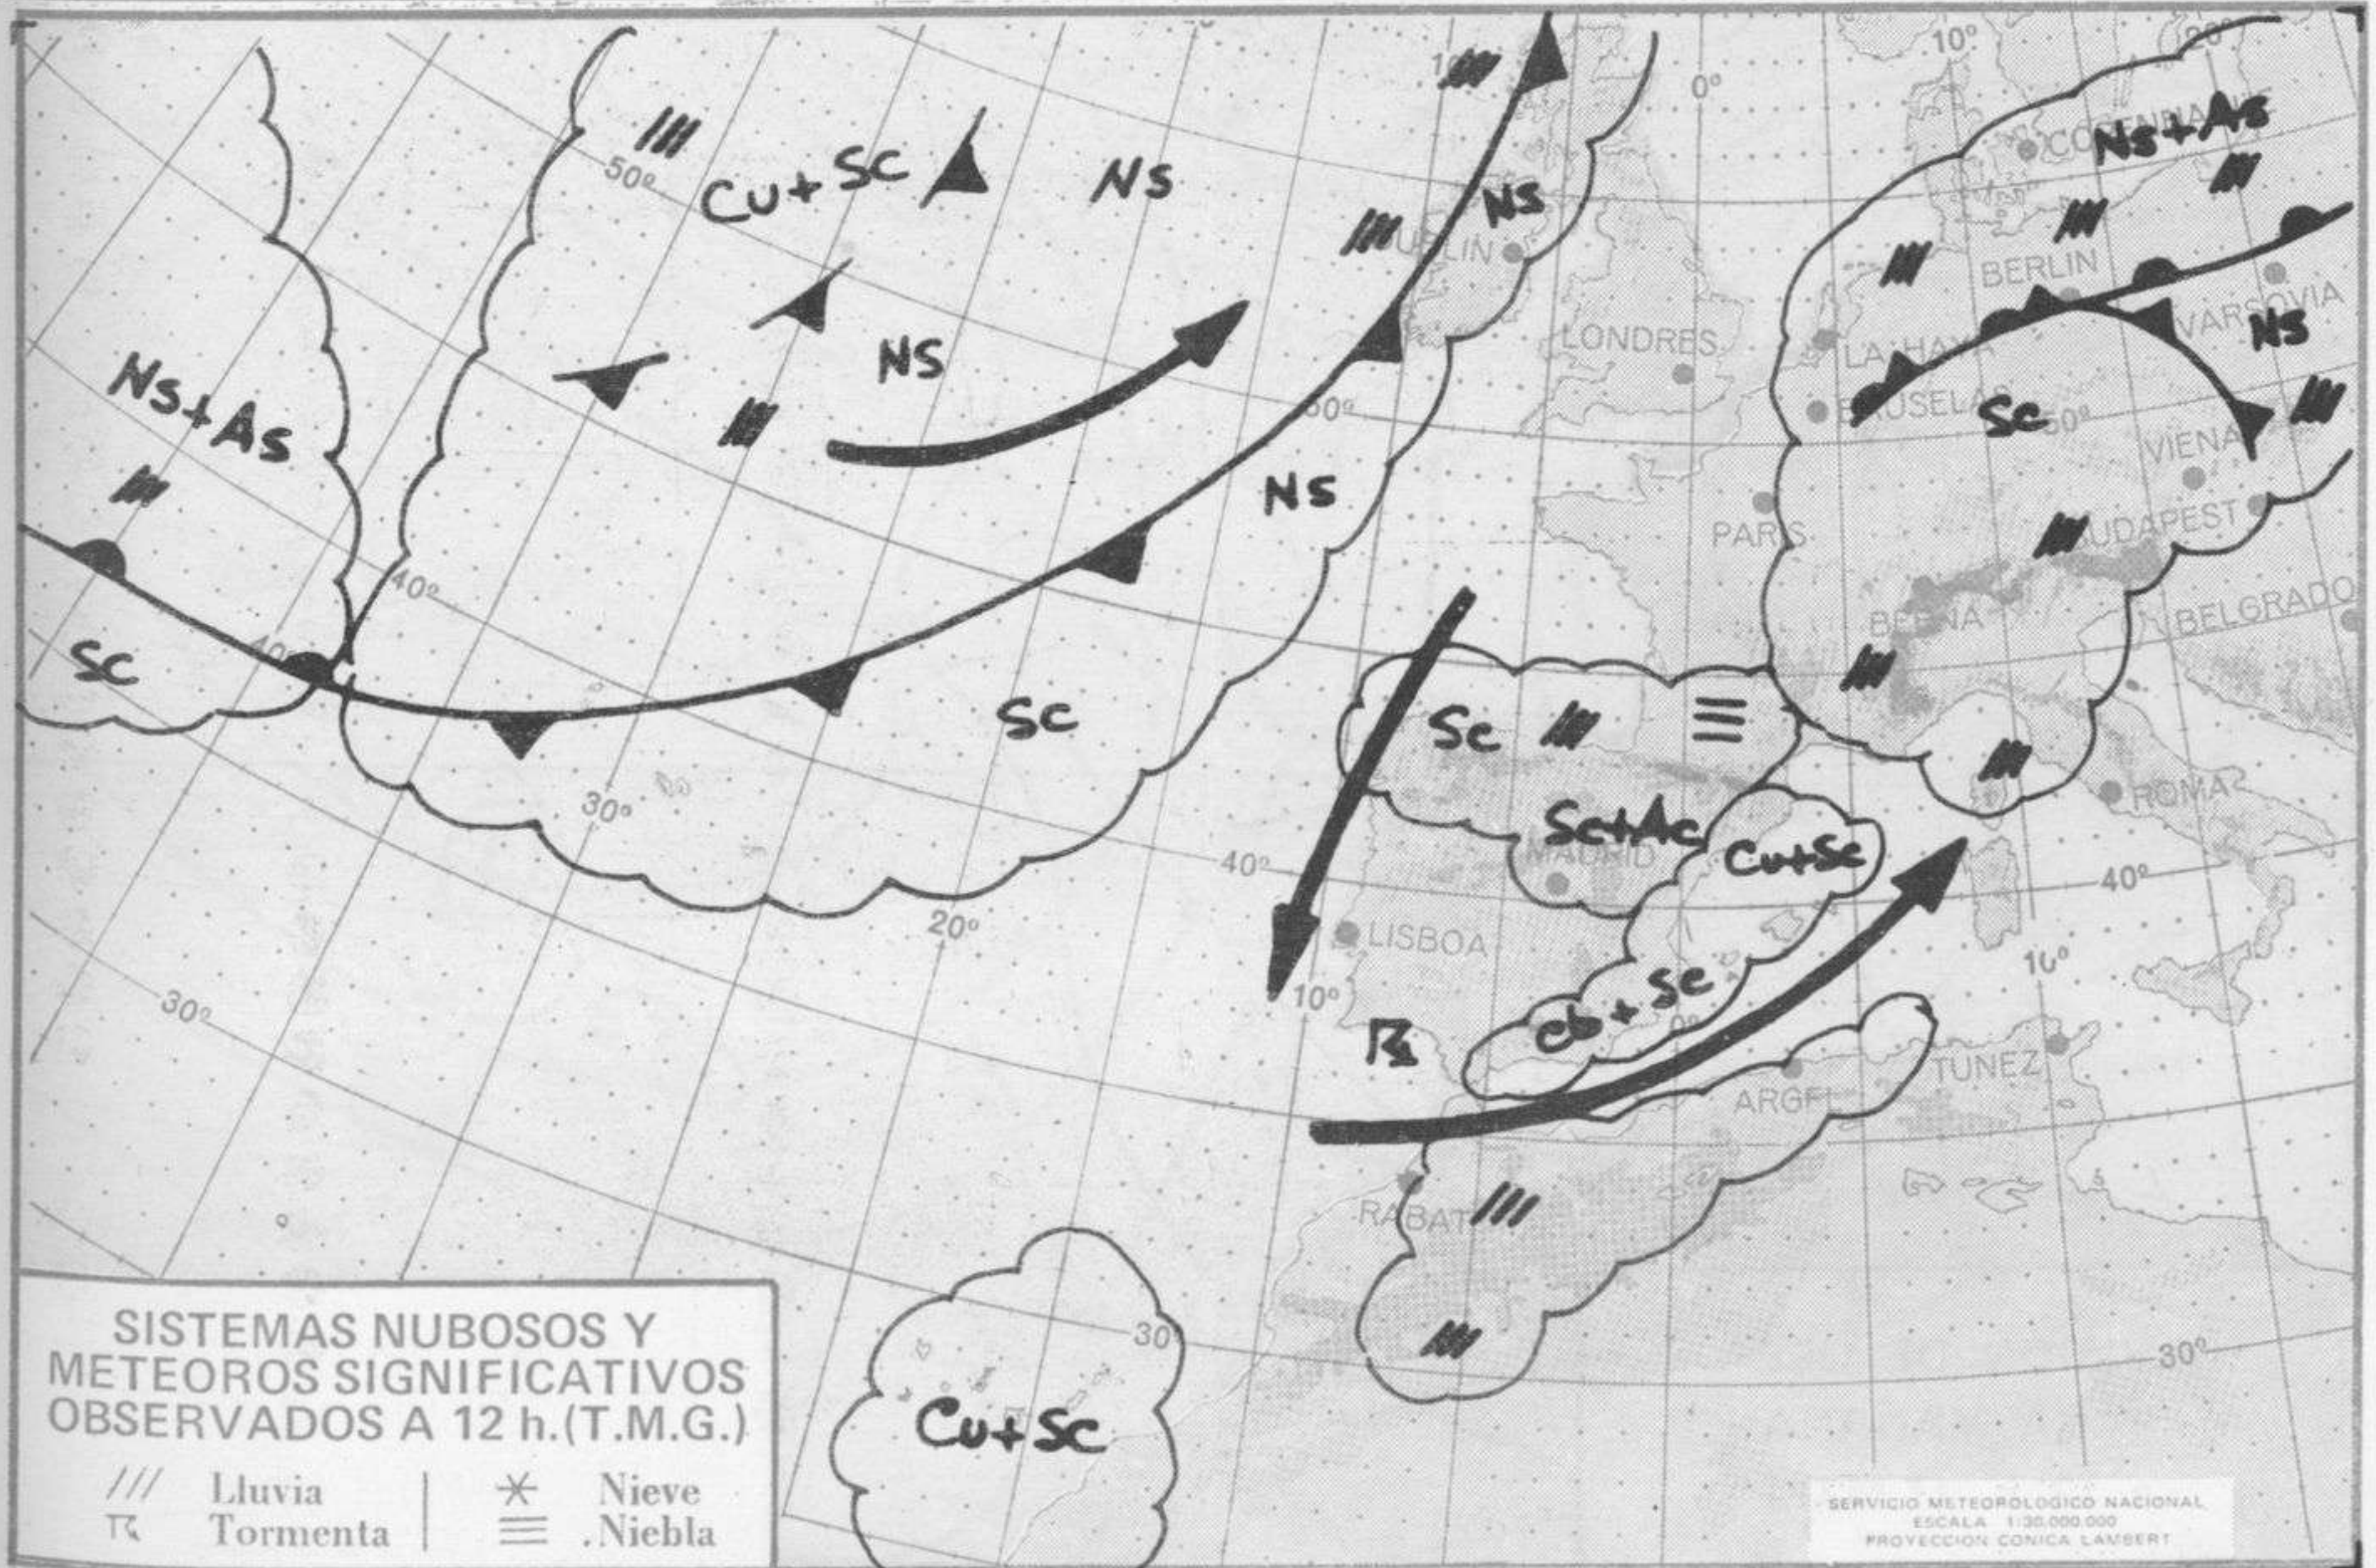

ISOBARAS Y FRENTES
PREVISTOS PARA MAÑANA
a 12 h. (T.M.G.)

Estaciones	Temperaturas (°C)			Precipitación (l/m²)		Horas de sol ayer	Meteoros significativos			
	Máxima de ayer	Mínima de hoy	12 horas de hoy	06 ayer a 06 hoy	Hoy 06-12		18 horas de ayer	00 horas de hoy	06 horas de hoy	12 horas de hoy
Castellón de la Plana	19	10	17	ip		8.2	●	'	●	☉
Valencia (A)	19	X	14	ip	1	10.0	●	☉	●	☉
Valencia	18	11		ip		10.5	●	○	●	●
Alicante (A)	20	8	16	4		9.6	●	○	●	●
Alicante	20	7		4		9.1	●		●	
Murcia (A)	20	9				8.5	●		☉	
Murcia	21	10				7.8	☉		●	
Cartagena	18	9	12	ip			☉		☉	●
San Javier	18	10	13	15	15	8.4	☉		☉	☉
Sevilla (A)	21	8	18	4		7.0	☉	☉	○	☉
Córdoba (A)	20	10	15	ip		6.1	☉	●	☉	●
Jaén	18	7		3			☉		☉	
Granada (A)	15	5	11	ip	1	6.7	●	☉	☉	●
Huelva	21	11	20	ip		8.9	●		☉	☉
Jerez de la Frontera (A) ...	20	9	18	1			☉	●	☉	●
Cádiz	16	13	17	1			☉		☉	☉
San Fernando		12	18	4		11.1			●	☉
Tarifa		14	17		ip	10.1			☉	☉
Málaga (A)	22	11	17	2		7.1	●	'	●	☉
Almería (A)	20	11				3.7	☉	○	☉	
Palma de Mallorca (A)	17	7	16			7.6	☉	☉	☉	●
Mahón (A)	16	9	13	3	ip	5.5	☉	○	●	☉
Ibiza (A)	18	10	15				☉	○	☉	●
Santa Cruz de Tenerife (A)...	17	10	15	ip		10.1	☉	☉	●	☉
Santa Cruz de Tenerife	20	16		ip		3.2	☉		●	
Las Palmas (A)	21	15	20				☉	☉		☉
Fuerteventura (A)	21	14	19			6.5	☉		☉	☉
Lanzarote (A)	21	12	20			9.5	☉		☉	☉
Ceuta	18	10	18			12.8	☉		☉	☉
Melilla	19	11	18			10.8	●	☉	☉	☉