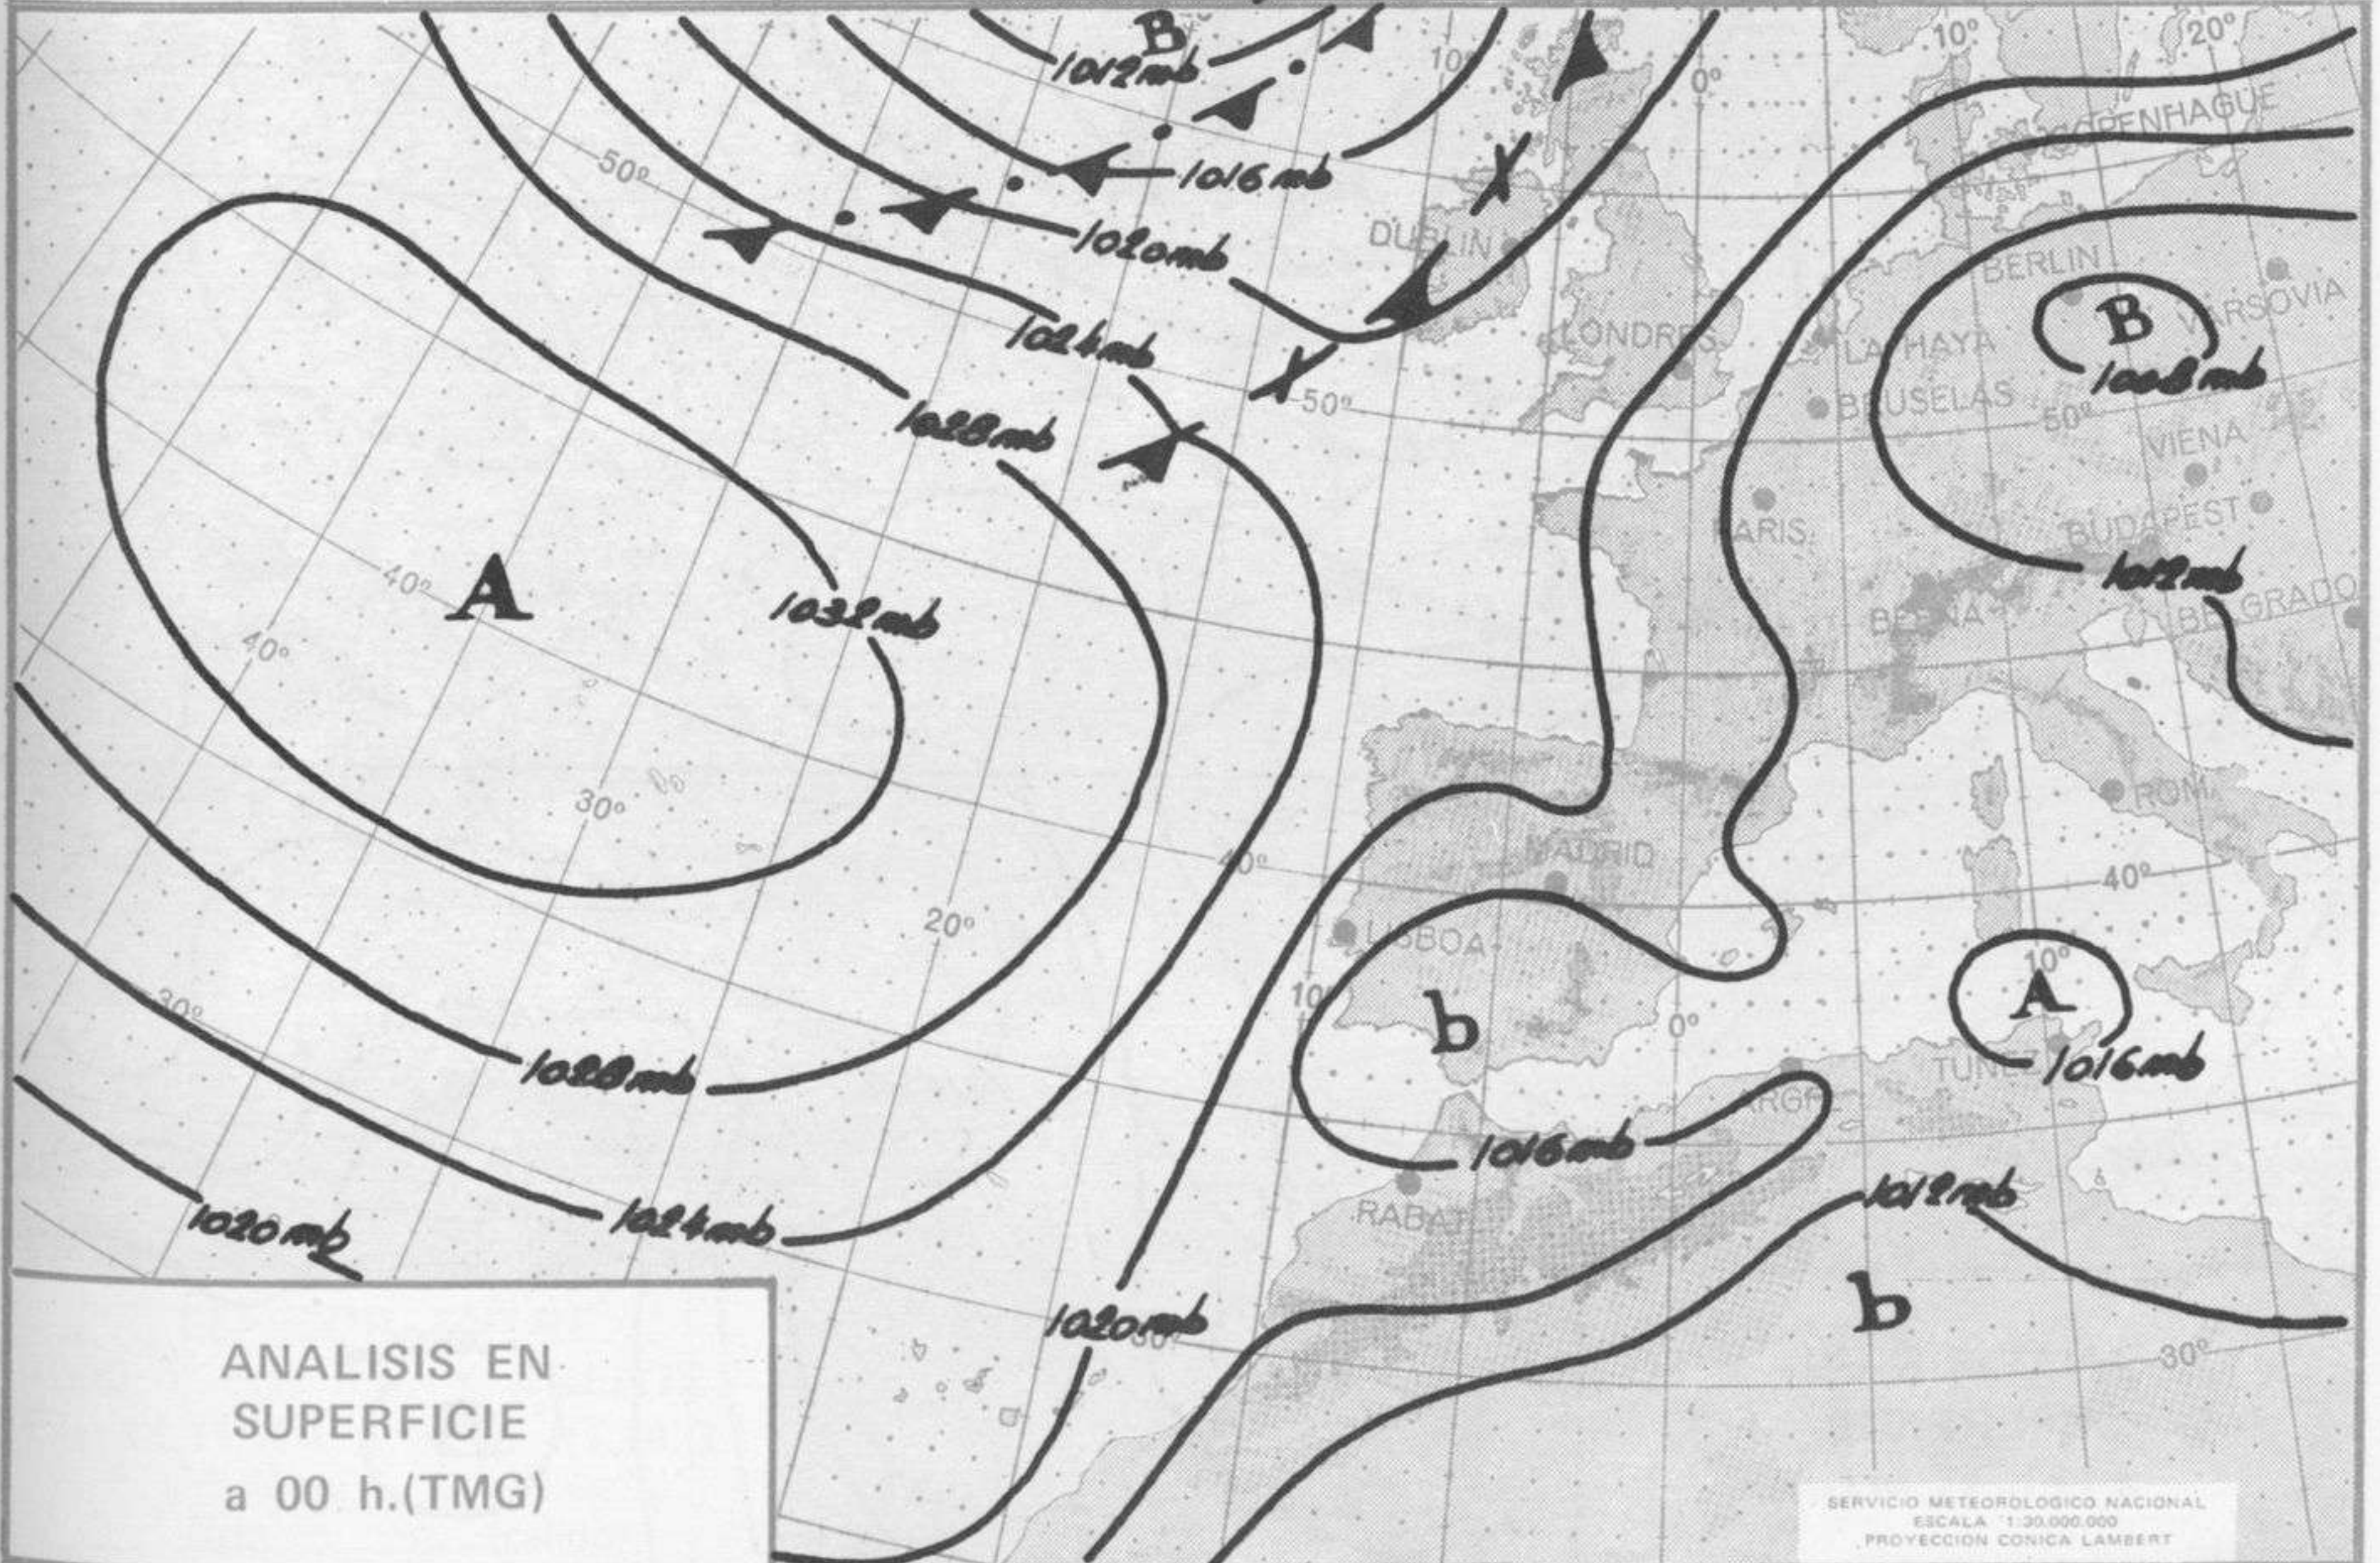

Dirección postal: Centro de Análisis y Predicción (Ciudad Universitaria), Apartado 285 - Madrid - 3 - (España) - Teléfono: 244 35 00
Fonometeo local: teléfono 094 - Fonometeo España: teléfono 232 69 40 de Madrid