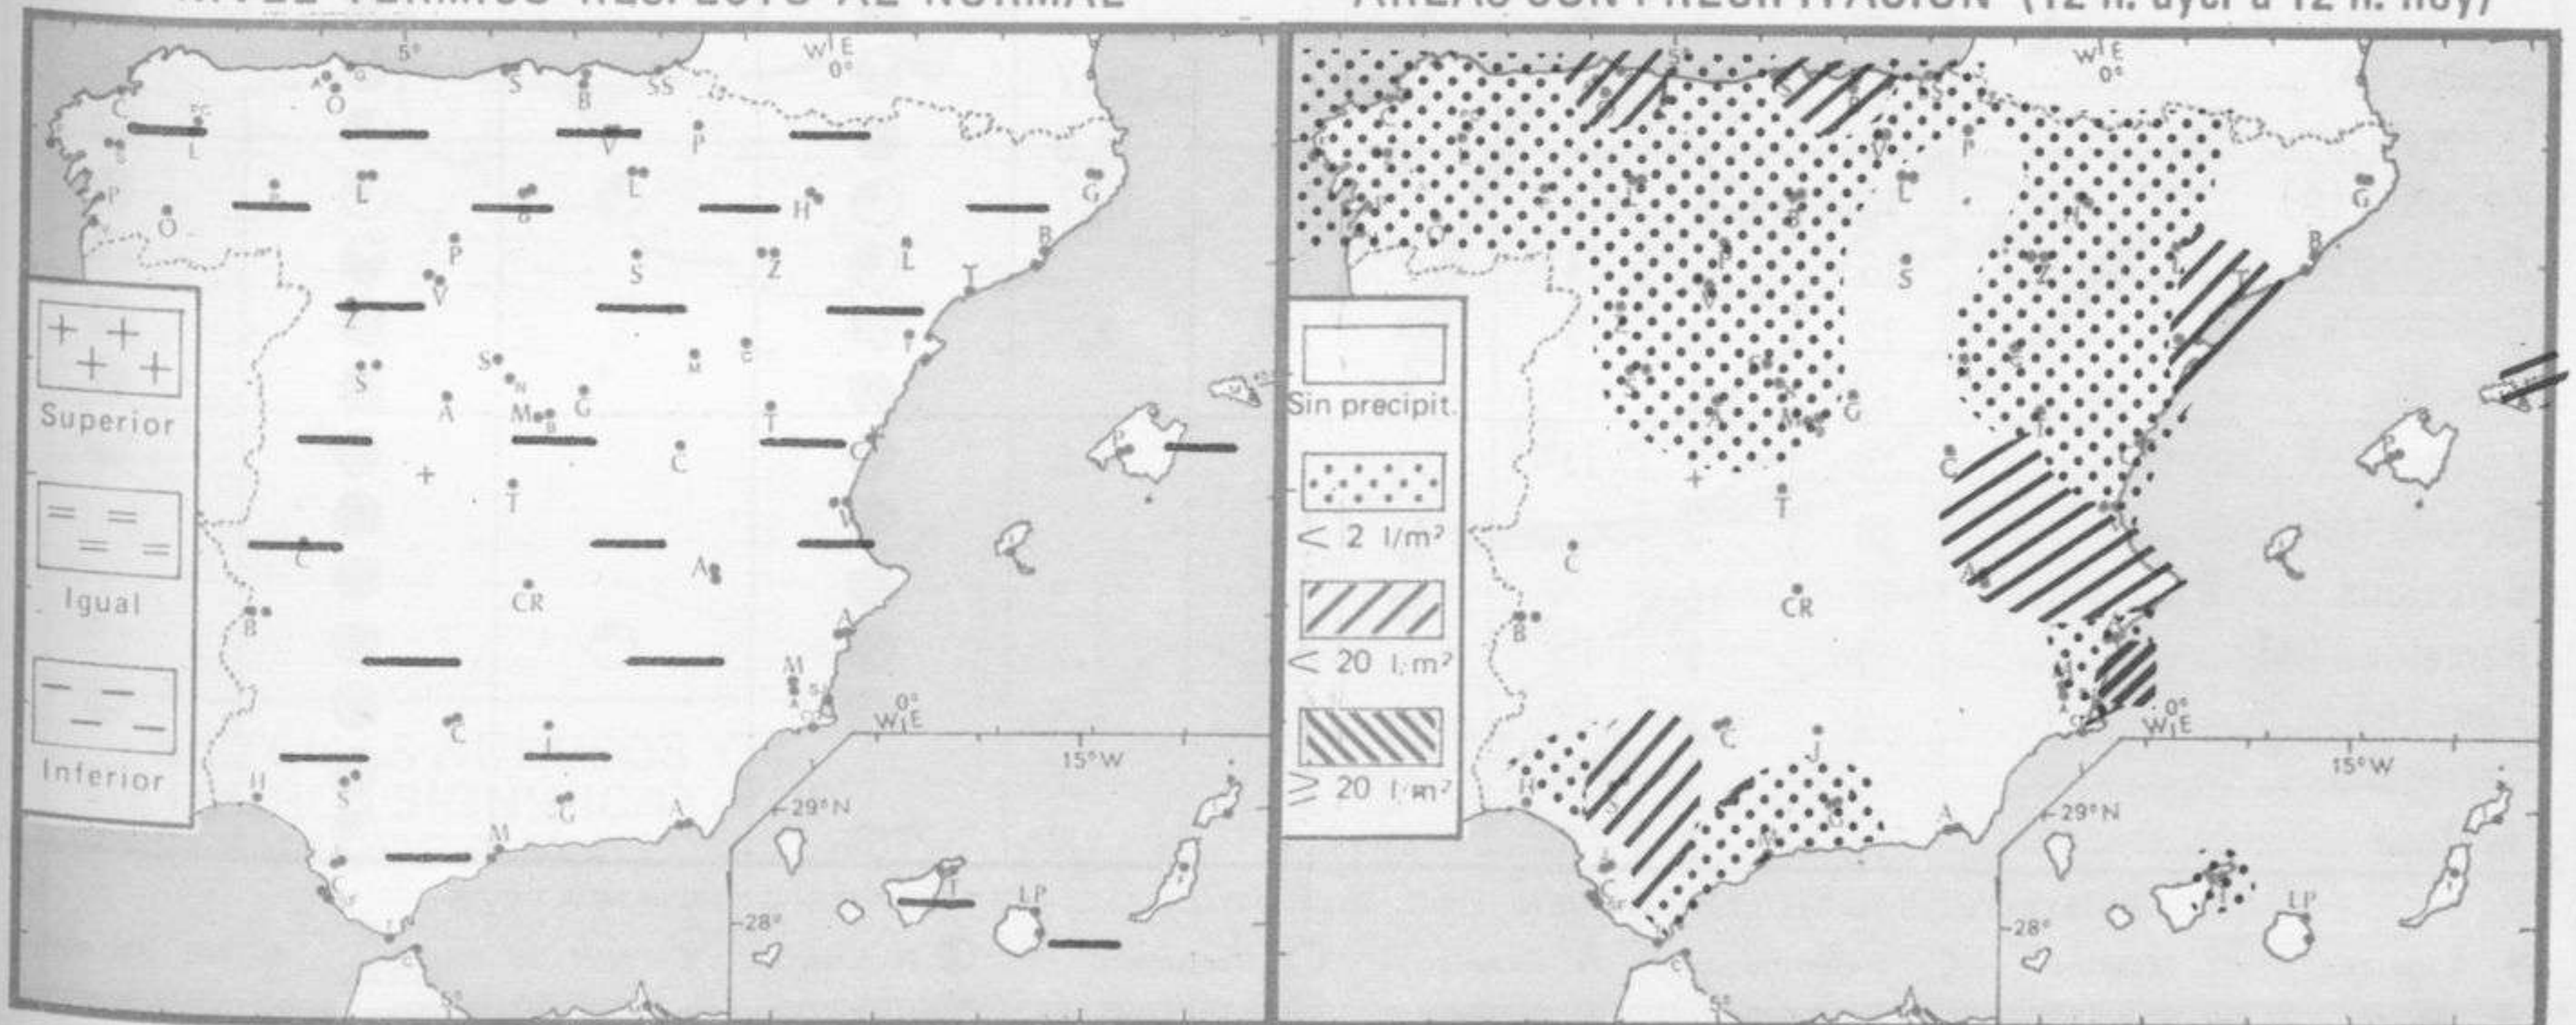

TIEMPO PASADO (de 12 horas de ayer a 12 horas, T.M.G., de hoy):

Nubosidad y precipitaciones: La nubosidad ha sido abundante en toda España, en especial en el litoral cantábrico y mediterráneo y en Baleares, donde se han registrado chubascos y tormentas que dieron 30 litros por metro cuadrado en San Javier, 18 en Tarragona y Santander.

Vientos fuertes: No se han registrado.

Temperaturas destacables: Las temperaturas han sido inferiores a las normales en todas las regiones tanto insulares como peninsulares. Predominan las diferencias grandes comprendidas entre 7º y 11º. Esta noche ha helado en las capitales de León, Seria, Salamanca, Avila y Segovia. A las 12 h. las más altas eran 20º en Huelva y la más baja 5º en Avila y Albacete.

PRONOSTICO PARA MAÑANA:

Parcialmente nuboso con algún chubasco en Cantábrico, Pirineos y a última hora en puntos de Galicia. Nuboso en Levante. En las demás regiones cielo poco nuboso. Continuará el aumento de temperaturas.

TENDENCIA PARA LOS DIAS ...19.Y.20.....

Día 19: Nubosidad variable con chubascos en Galicia y Cantábrico occidental, que se extenderán durante el día al resto de la vertiente atlántica.

Día 20: Empeoramiento en el área mediterránea, principalmente en Cataluña. En las demás regiones nubosidad variable con chubascos dispersos.

NIVEL TERMICO RESPECTO AL NORMAL

AREAS CON PRECIPITACION (12 h. ayer a 12 h. hoy)