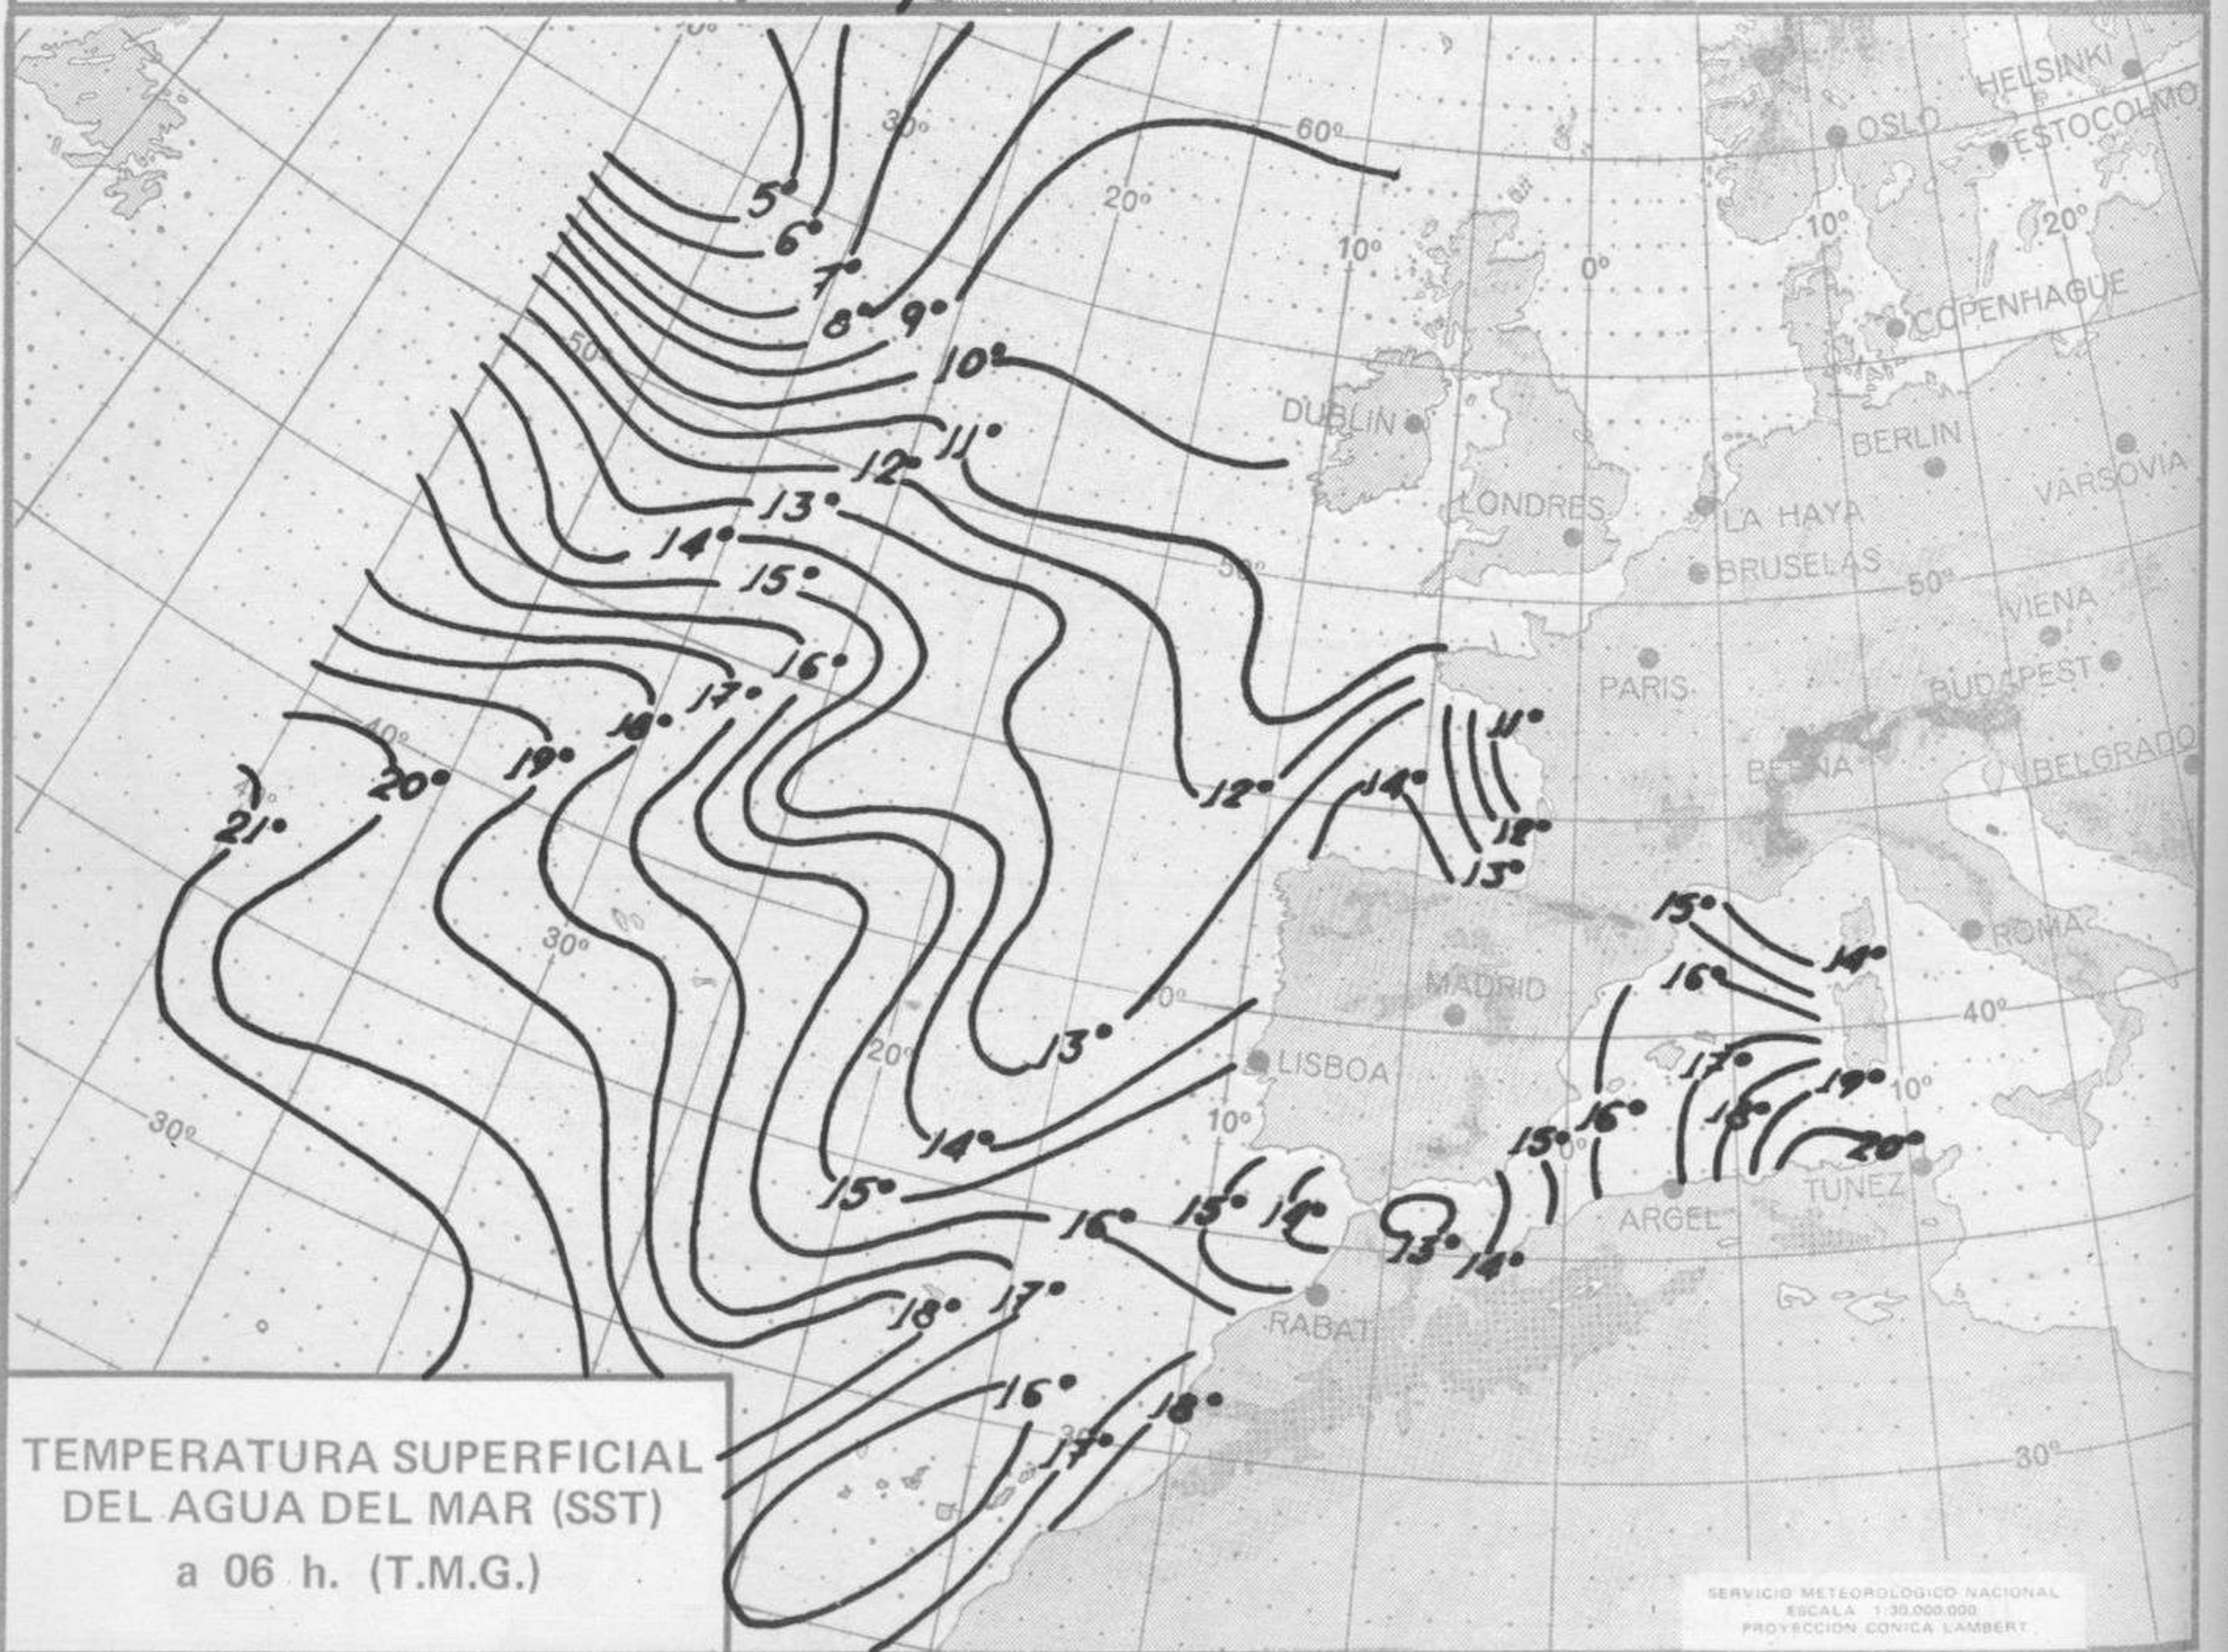

COMPLEMENTO A LA INFORMACION TECNICA DIARIA

Dirección postal: Centro de Análisis y Predicción (Ciudad Universitaria), Apartado 285 - Madrid - 3 - (España) - Teléfono: 244 35 00
Fonometeo local: teléfono 094 - Fonometeo España: teléfono 232 69 40 de Madrid

MADRID, miércoles 17 de MAYO de 1972

R A D I O S O N D E O S																VIENTO EN ALTITUD															
LA CORUNA 08 001				MADRID / BARAJAS 08 221				PALMA DE M. / SON BONET 08 302				SANTA CRUZ DE TENERIFE 60 020				Estación															
Sondeo a 00 h.(T.M.G.)				Sondeo a 00 h.(T.M.G.)				Sondeo a 00 h.(T.M.G.)				Sondeo a 00 h.(T.M.G.)				Indicativo															
PPP	hhh	TT	DD	dd	ff	PPP	hhh	TT	DD	dd	ff	PPP	hhh	TT	DD	dd	ff	PPP	hhh	TT	DD	dd	ff	Altitud	dd	ff	dd	ff			
1.000	136	8	10	03	17	1.000	120					1.000	130	9	09	25	10	1.000	107	15	53	04	05	Tierra							
850	1521	6	00	03	30	850	1450	2	00	04	21	850	1465	2	33	24	00	850	1530	4	20	03	03	1.000							
700	3075	-5	05			700	2992	-5	19	07	03	700	7003	-3	57	24	17	700	3010	5		04	30	1.500							
500	5650	-10	57			500	5510	-20	45	17	05	500	5520	-27	50	22	23	500	5770	-12		03	40	2.000							
400	7300	-20	56			400	7070	-40	56	23	09	400	7100	-39	24	23	74	400	7450	-24		01	35	3.000							
300	9300	-43				300	9000	-40		01	22	300	9010	-54		24	72	300	9400	-40		36	45	4.000							
250	10500	-52				250	10200	-50		34	16	250	10100	-52		21	49	250	10700	-49		32	55	5.500							
200	11920	-57				200						200	11640	-50		23	31	200	12140	-59		32	50	7.000							
150						150						150						150	13920	-62		31	45	9.000							
100						100						100						100	10400	-55		31	35	10.500							
70						70						70						70	10550	-62		31	35	12.000							
50						50						50						50													
30						30						30						30													
20						20						20						20													
10						10						10						10													
Puntos notables				Puntos notables				Puntos notables				Puntos notables				Estación															
3016	9	12	150	-52		940	8	57				1010	0	09				1010	10	01				Indicativo							
602	6	00				700	-8	19				903	10	00				807	0	04				Dia/hora							
750	-1	00				400	-40	56				300	-11	50				705	6					Tierra							
704	-6	00				300	-44					305	-40	13				607	-2					1.000							
675	-5	57				279	-40					302	-54					550	-7					1.500							
590	-10	29				250	-49					264	-54					440	-17					2.000							
523	-17	23										226	-49					320	-35					3.000							
401	-18	57										191	-50					190	-50					4.000							
429	-24	57																100	-55					5.500							
320	-40	50																70	-52					7.000							
213	-50																									9.000					
169	-51																									10.500					
Sondeo a 12 h.(T.M.G.)				Sondeo a 12 h.(T.M.G.)				Sondeo a 12 h.(T.M.G.)				Sondeo a 12 h.(T.M.G.)				Estación															
PPP	hhh	TT	DD	dd	ff	PPP	hhh	TT	DD	dd	ff	PPP	hhh	TT	DD	dd	ff	PPP	hhh	TT	DD	dd	ff	Indicativo							
1.000	170	11	30	03	04	1.000	105					1.000	135	15	57	05	10	1.000	107	17	50	03	12	Tierra							
850	1503	0	30	02	15	850	1471	5	50	02	08	850	1479	2	30	10	04	850	1537	3	24	03	15	1.000							
700	3035	-5	51	02	29	700	3011	-9	03	04	700	3022	-7	50	21	04	700	3114	5		04	15	1.500								
500	5500	-23	51	02	41	500	5510	-20	16	05	500	5560	-25	21	19	500	5700	-12		34	45	2.000									
400	7100	-31	59	02	53	400	7070	-40	19	03	400	7130	-39	21	04	400	7450	-25		33	25	3.000									
300	9140	-49		03	70	300	8990	-49	32	17	300	9040	-54	20	60	300	9470	-42		32	30	4.000