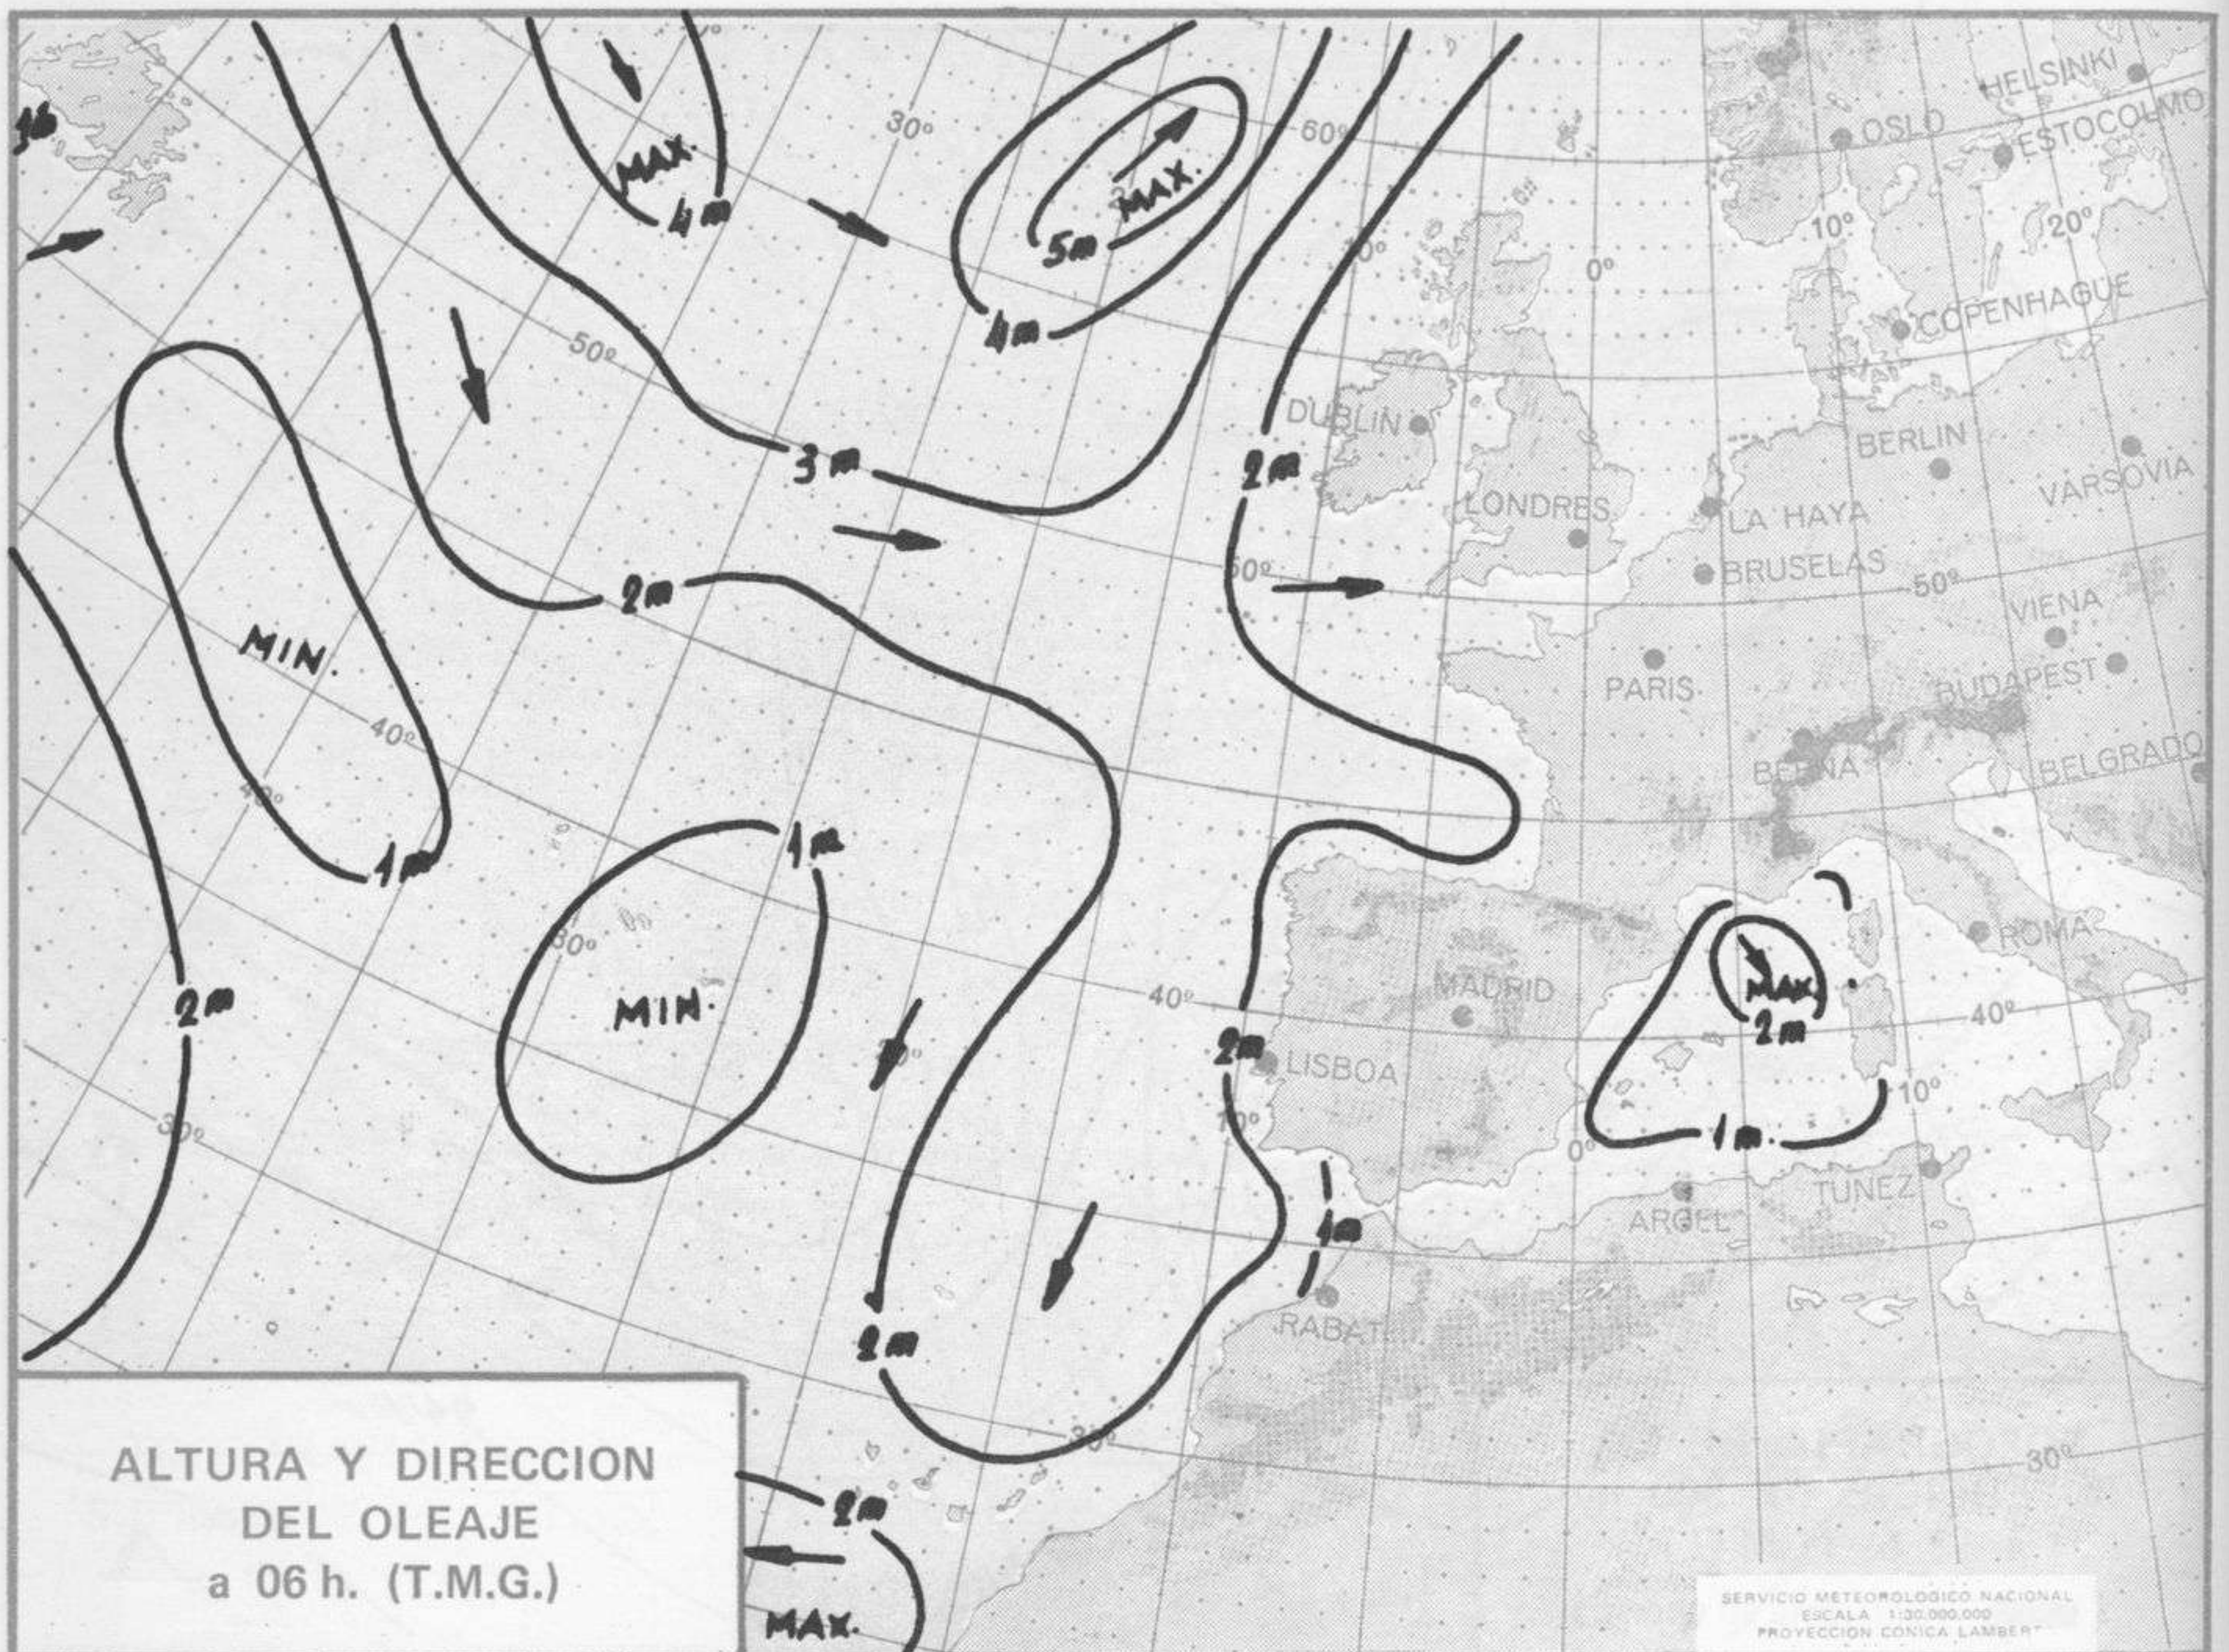

COMPLEMENTO A LA INFORMACION TECNICA DIARIA

Dirección postal: Centro de Análisis y Predicción (Ciudad Universitaria), Apartado 285 - Madrid - 3 - (España) - Teléfono: 244 35 00
Fonometeo local: teléfono 094 - Fonometeo España: teléfono 232 69 40 de Madrid

MADRID, miércoles 17 de MAYO de 1972

R A D I O S O N D E O S																VIENTO EN ALTITUD															
LA CORUNA 08 001				MADRID / BARAJAS 08 221				PALMA DE M. / SON BONET 08 302				SANTA CRUZ DE TENERIFE 60 020				Estación															
Sondeo a 00 h.(T.M.G.)				Sondeo a 00 h.(T.M.G.)				Sondeo a 00 h.(T.M.G.)				Sondeo a 00 h.(T.M.G.)				Indicativo															
PPP	hhh	TT	DD	dd	ff	PPP	hhh	TT	DD	dd	ff	PPP	hhh	TT	DD	dd	ff	PPP	hhh	TT	DD	dd	ff	Altitud	dd	ff	dd	ff			
1.000	136	8	10	03	17	1.000	120					1.000	130	9	09	25	10	1.000	107	15	53	04	05	Tierra							
850	1521	6	00	03	30	850	1450	2	00	04	21	850	1465	2	33	24	00	850	1530	4	20	03	03	1.000							
700	3075	-5	05			700	2992	-5	19	07	03	700	7003	-3	57	24	17	700	3010	5		04	30	1.500							
500	5650	-10	57			500	5510	-20	45	17	05	500	5520	-27	50	22	23	500	5770	-12		03	40	2.000							
400	7300	-20	56			400	7070	-40	56	23	09	400	7100	-39	24	23	74	400	7450	-24		01	35	3.000							
300	9300	-43				300	9000	-40		01	22	300	9010	-54		24	72	300	9400	-40		36	45	4.000							
250	10500	-52				250	10200	-50		34	16	250	10100	-52		21	49	250	10700	-49		32	55	5.500							
200	11920	-57				200						200	11640	-50		23	31	200	12140	-59		32	50	7.000							
150						150						150						150	13920	-62		31	45	9.000							
100						100						100						100	10400	-55		31	35	10.500							
70						70						70						70	10550	-62		31	35	12.000							
50						50						50						50													
30						30						30						30													
20						20						20						20													
10						10						10						10													
Puntos notables				Puntos notables				Puntos notables				Puntos notables				Estación															
3016	9	12	150	-52		940	8	57				1010	0	09				1010	10	01				Indicativo							
602	6	00				700	-8	19				903	10	00				807	0	04				Dia/hora							
750	-1	00				400	-40	56				300	-11	50				705	6					Tierra							
704	-6	00				300	-44					305	-40	13				607	-2					1.000							
675	-5	57				279	-40					302	-54					550	-7					1.500							
590	-10	29				250	-49					264	-54					440	-17					2.000							
523	-17	23										226	-49					320	-35					3.000							
401	-18	57										191	-50					190	-50					4.000							
429	-24	57																100	-55					5.500							
320	-40	50																70	-52					7.000							
213	-50																									9.000					
169	-51																									10.500					
Sondeo a 12 h.(T.M.G.)				Sondeo a 12 h.(T.M.G.)				Sondeo a 12 h.(T.M.G.)				Sondeo a 12 h.(T.M.G.)				Estación															
PPP	hhh	TT	DD	dd	ff	PPP	hhh	TT	DD	dd	ff	PPP	hhh	TT	DD	dd	ff	PPP	hhh	TT	DD	dd	ff	Indicativo							
1.000	170	11	30	03	04	1.000	105					1.000	135	15	57	05	10	1.000	107	17	50	03	12	Tierra							
850	1503	0	30	02	15	850	1471	5	50	02	08	850	1479	2	30	10	04	850	1537	3	24	03	15	1.000							
700	3035	-5	51	02	29	700	3011	-9	03	04	700	3022	-7	50	21	04	700	3114	5		04	15	1.500								
500	5500	-23	51	02	41	500	5510	-20	16	05	500	5560	-25	21	19	500	5700	-12		34	45	2.000									
400	7100	-31	59	02	53	400	7070	-40	19	03	400	7130	-39	21	04	400	7450	-25		33	25	3.000									
300	9140	-49		03	70	300	8990	-49	32	17	300	9040	-54	20	60	300	9470	-42		32	30	4.000