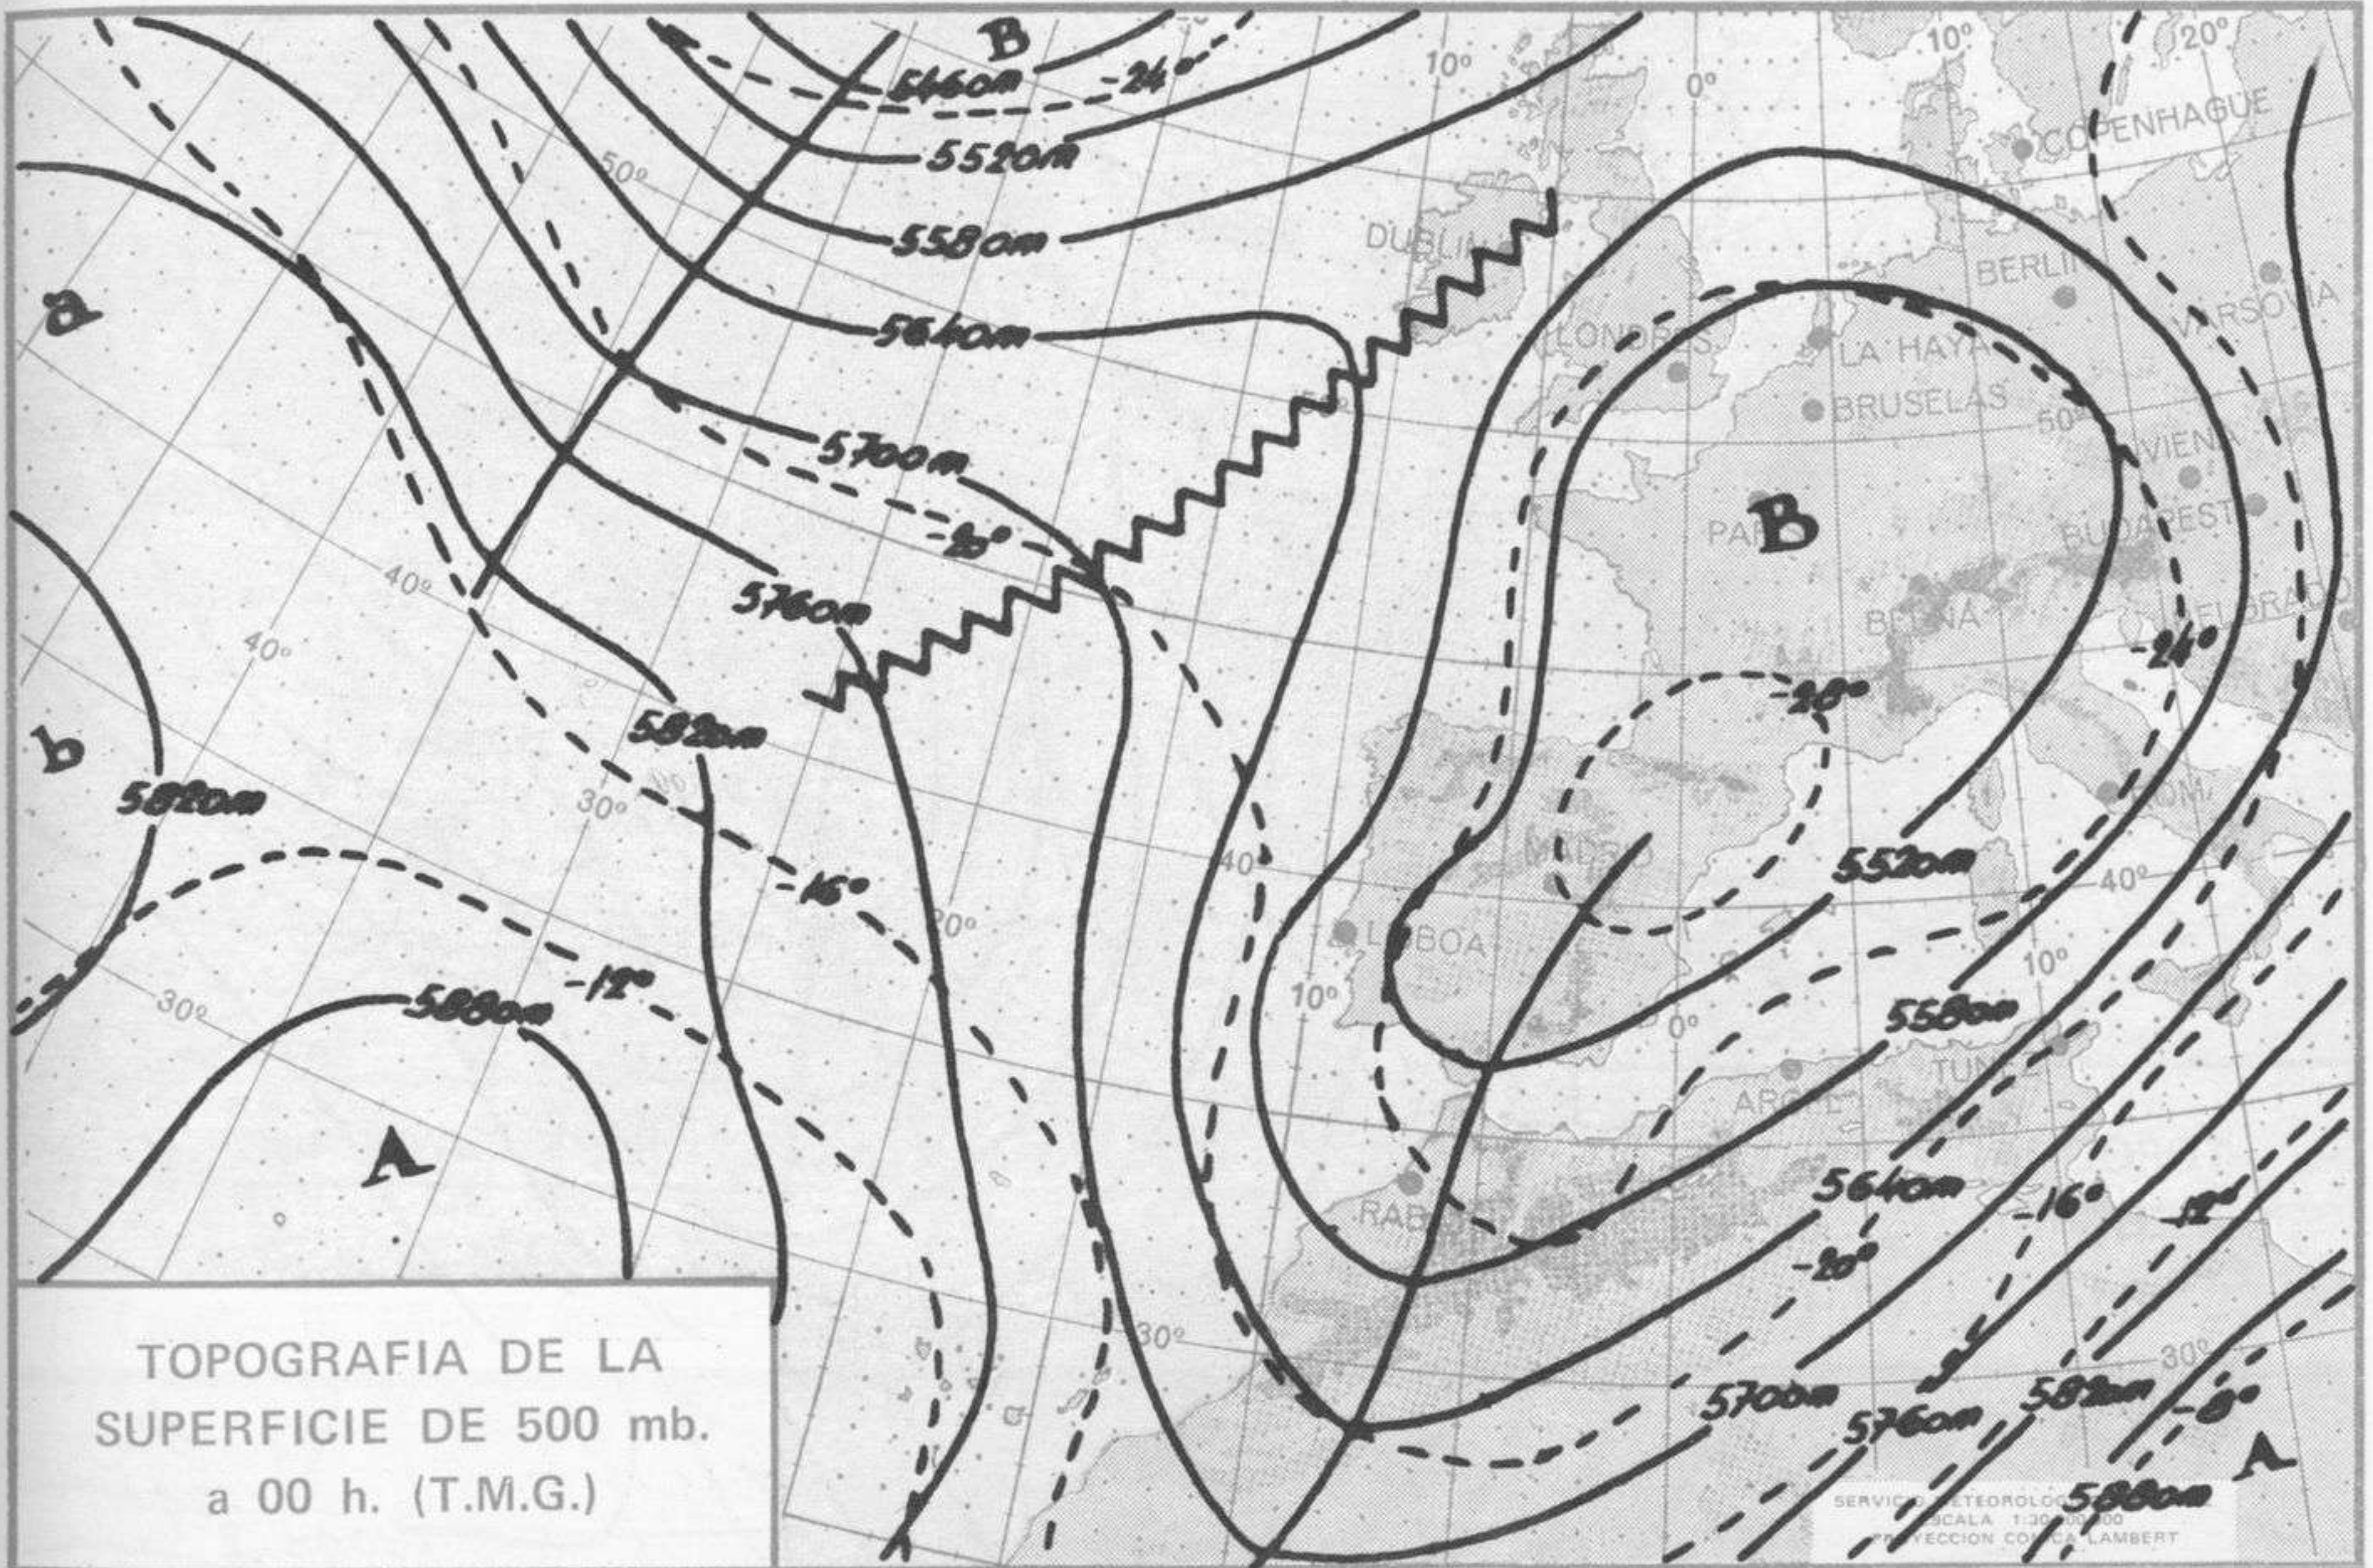

Dirección postal: Centro de Análisis y Predicción (Ciudad Universitaria), Apartado 285 - Madrid - 3 - (España) - Teléfono: 244 35 00
Fonometeo local: teléfono 094 - Fonometeo España: teléfono 232 69 40 de Madrid