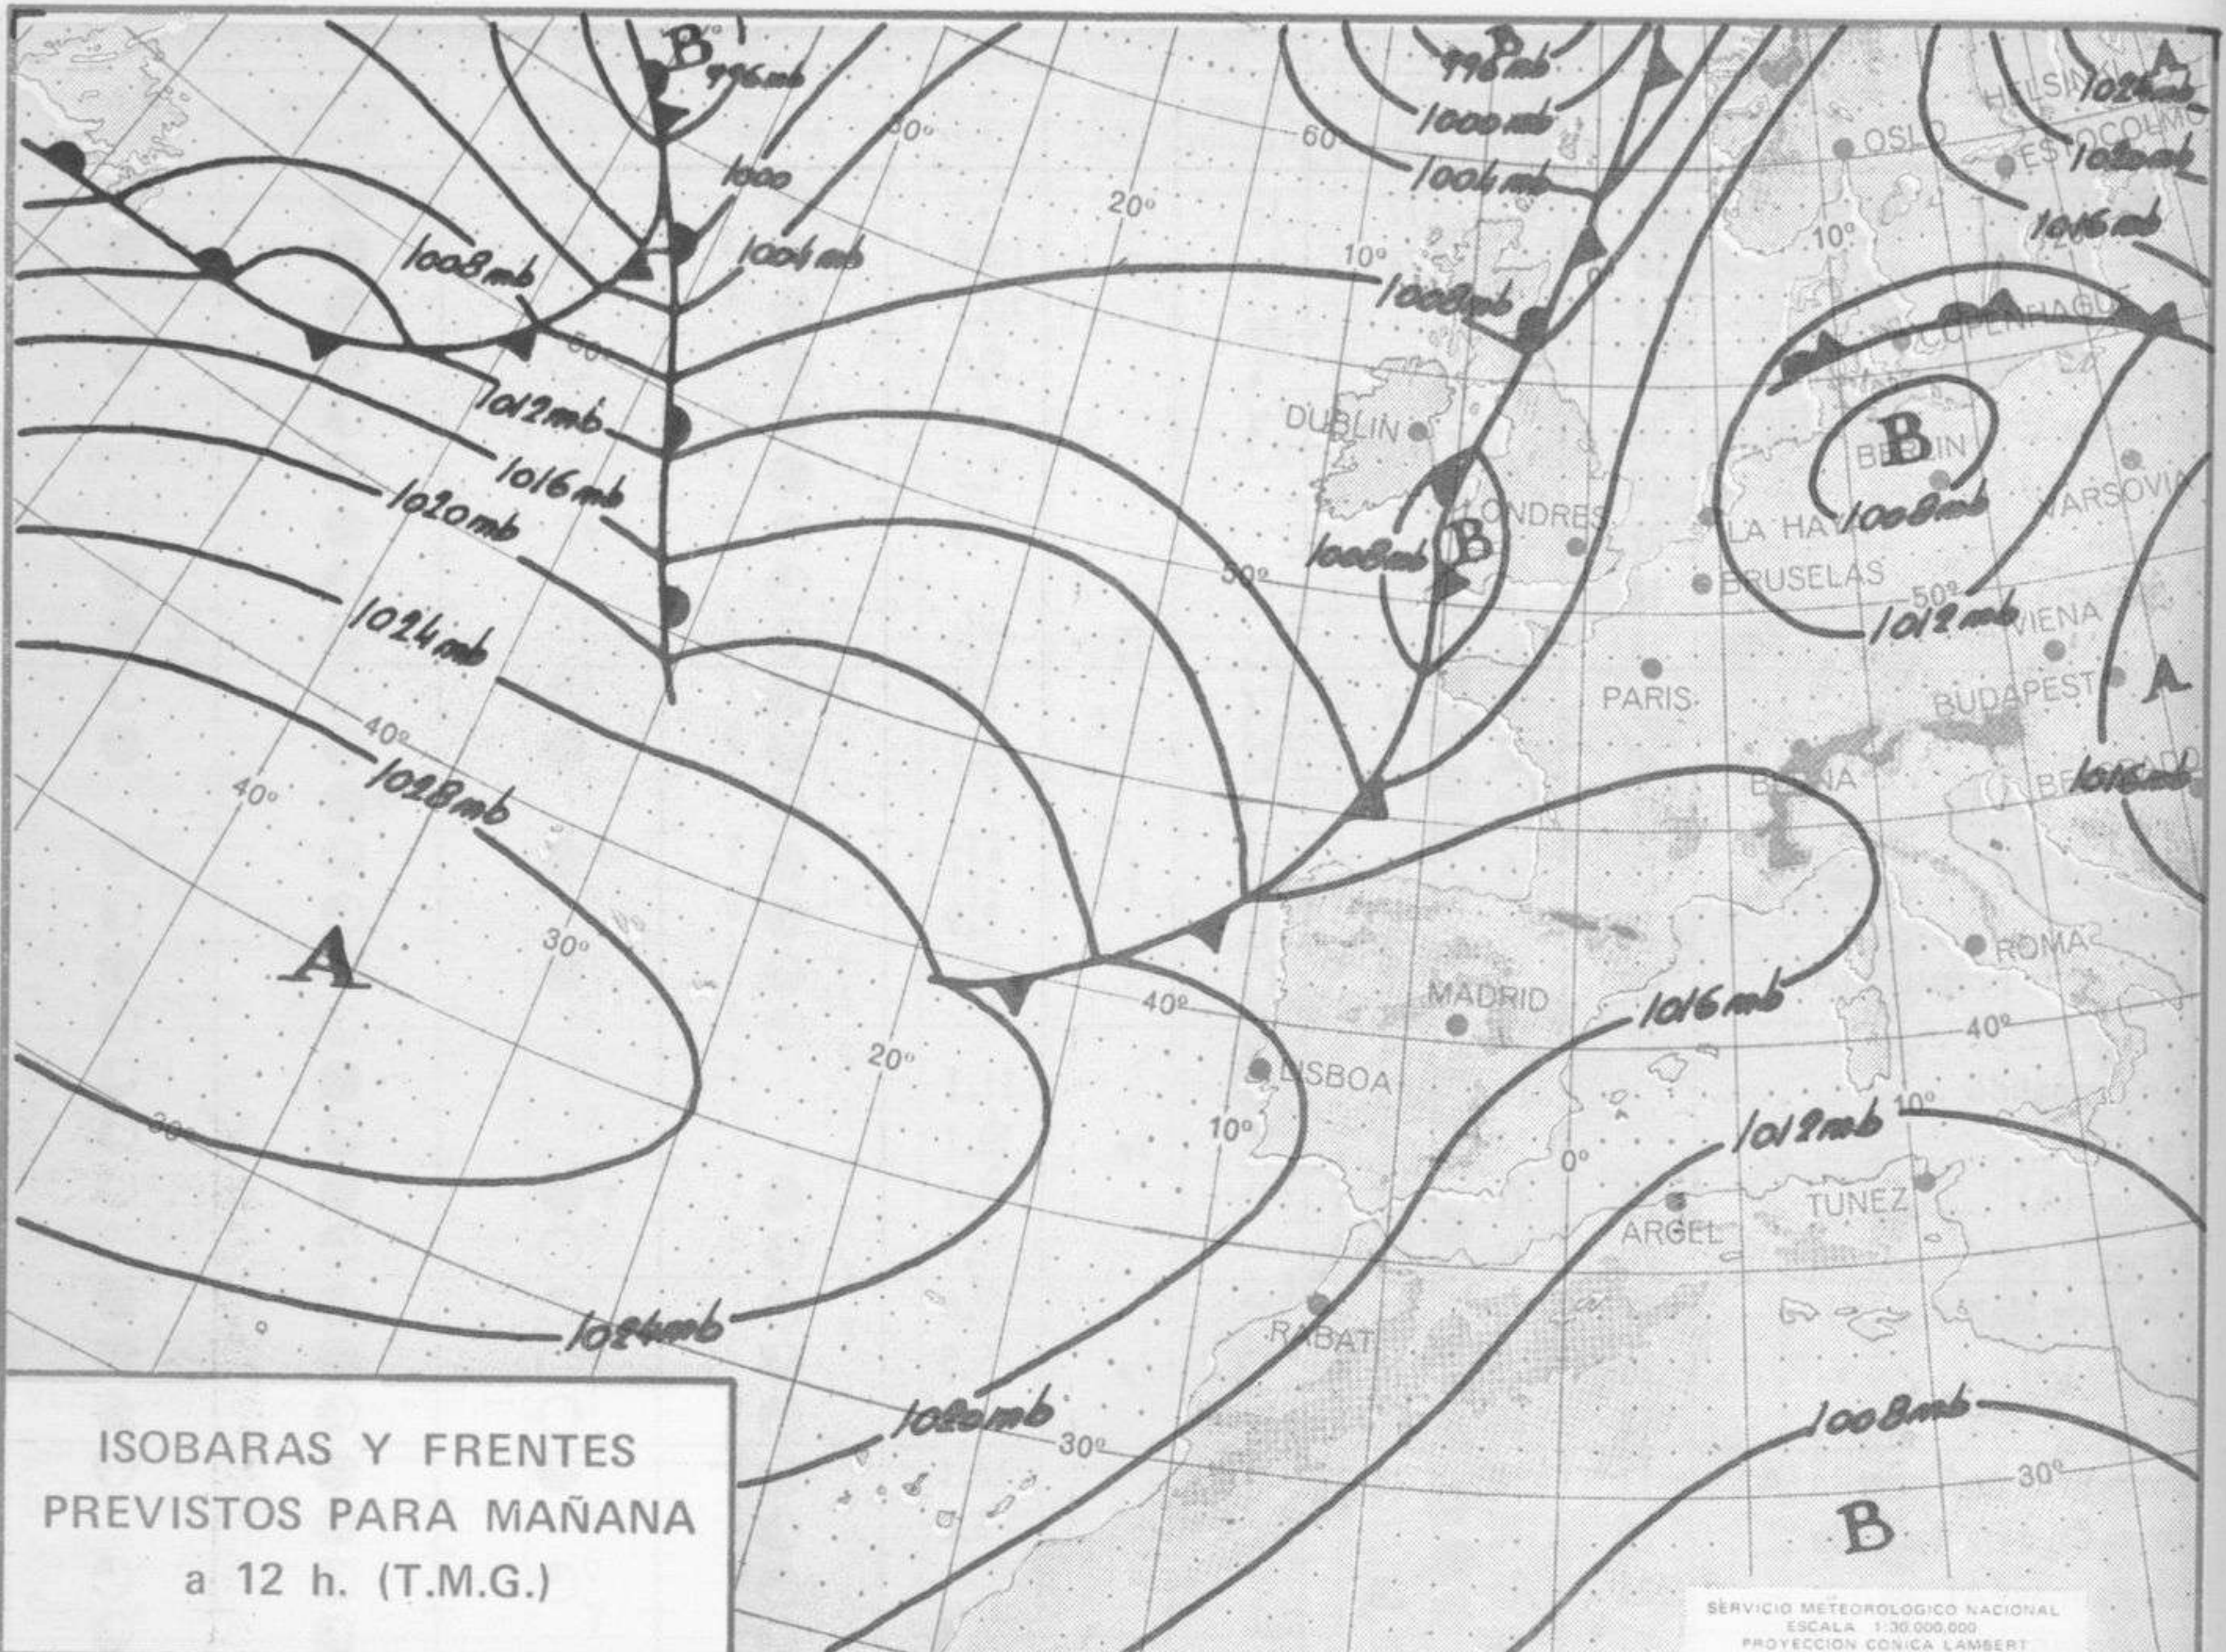

SERVICIO METEOROLÓGICO NACIONAL
ESCALA 1:30.000.000
PROYECCION CÓNICA LAMBERT